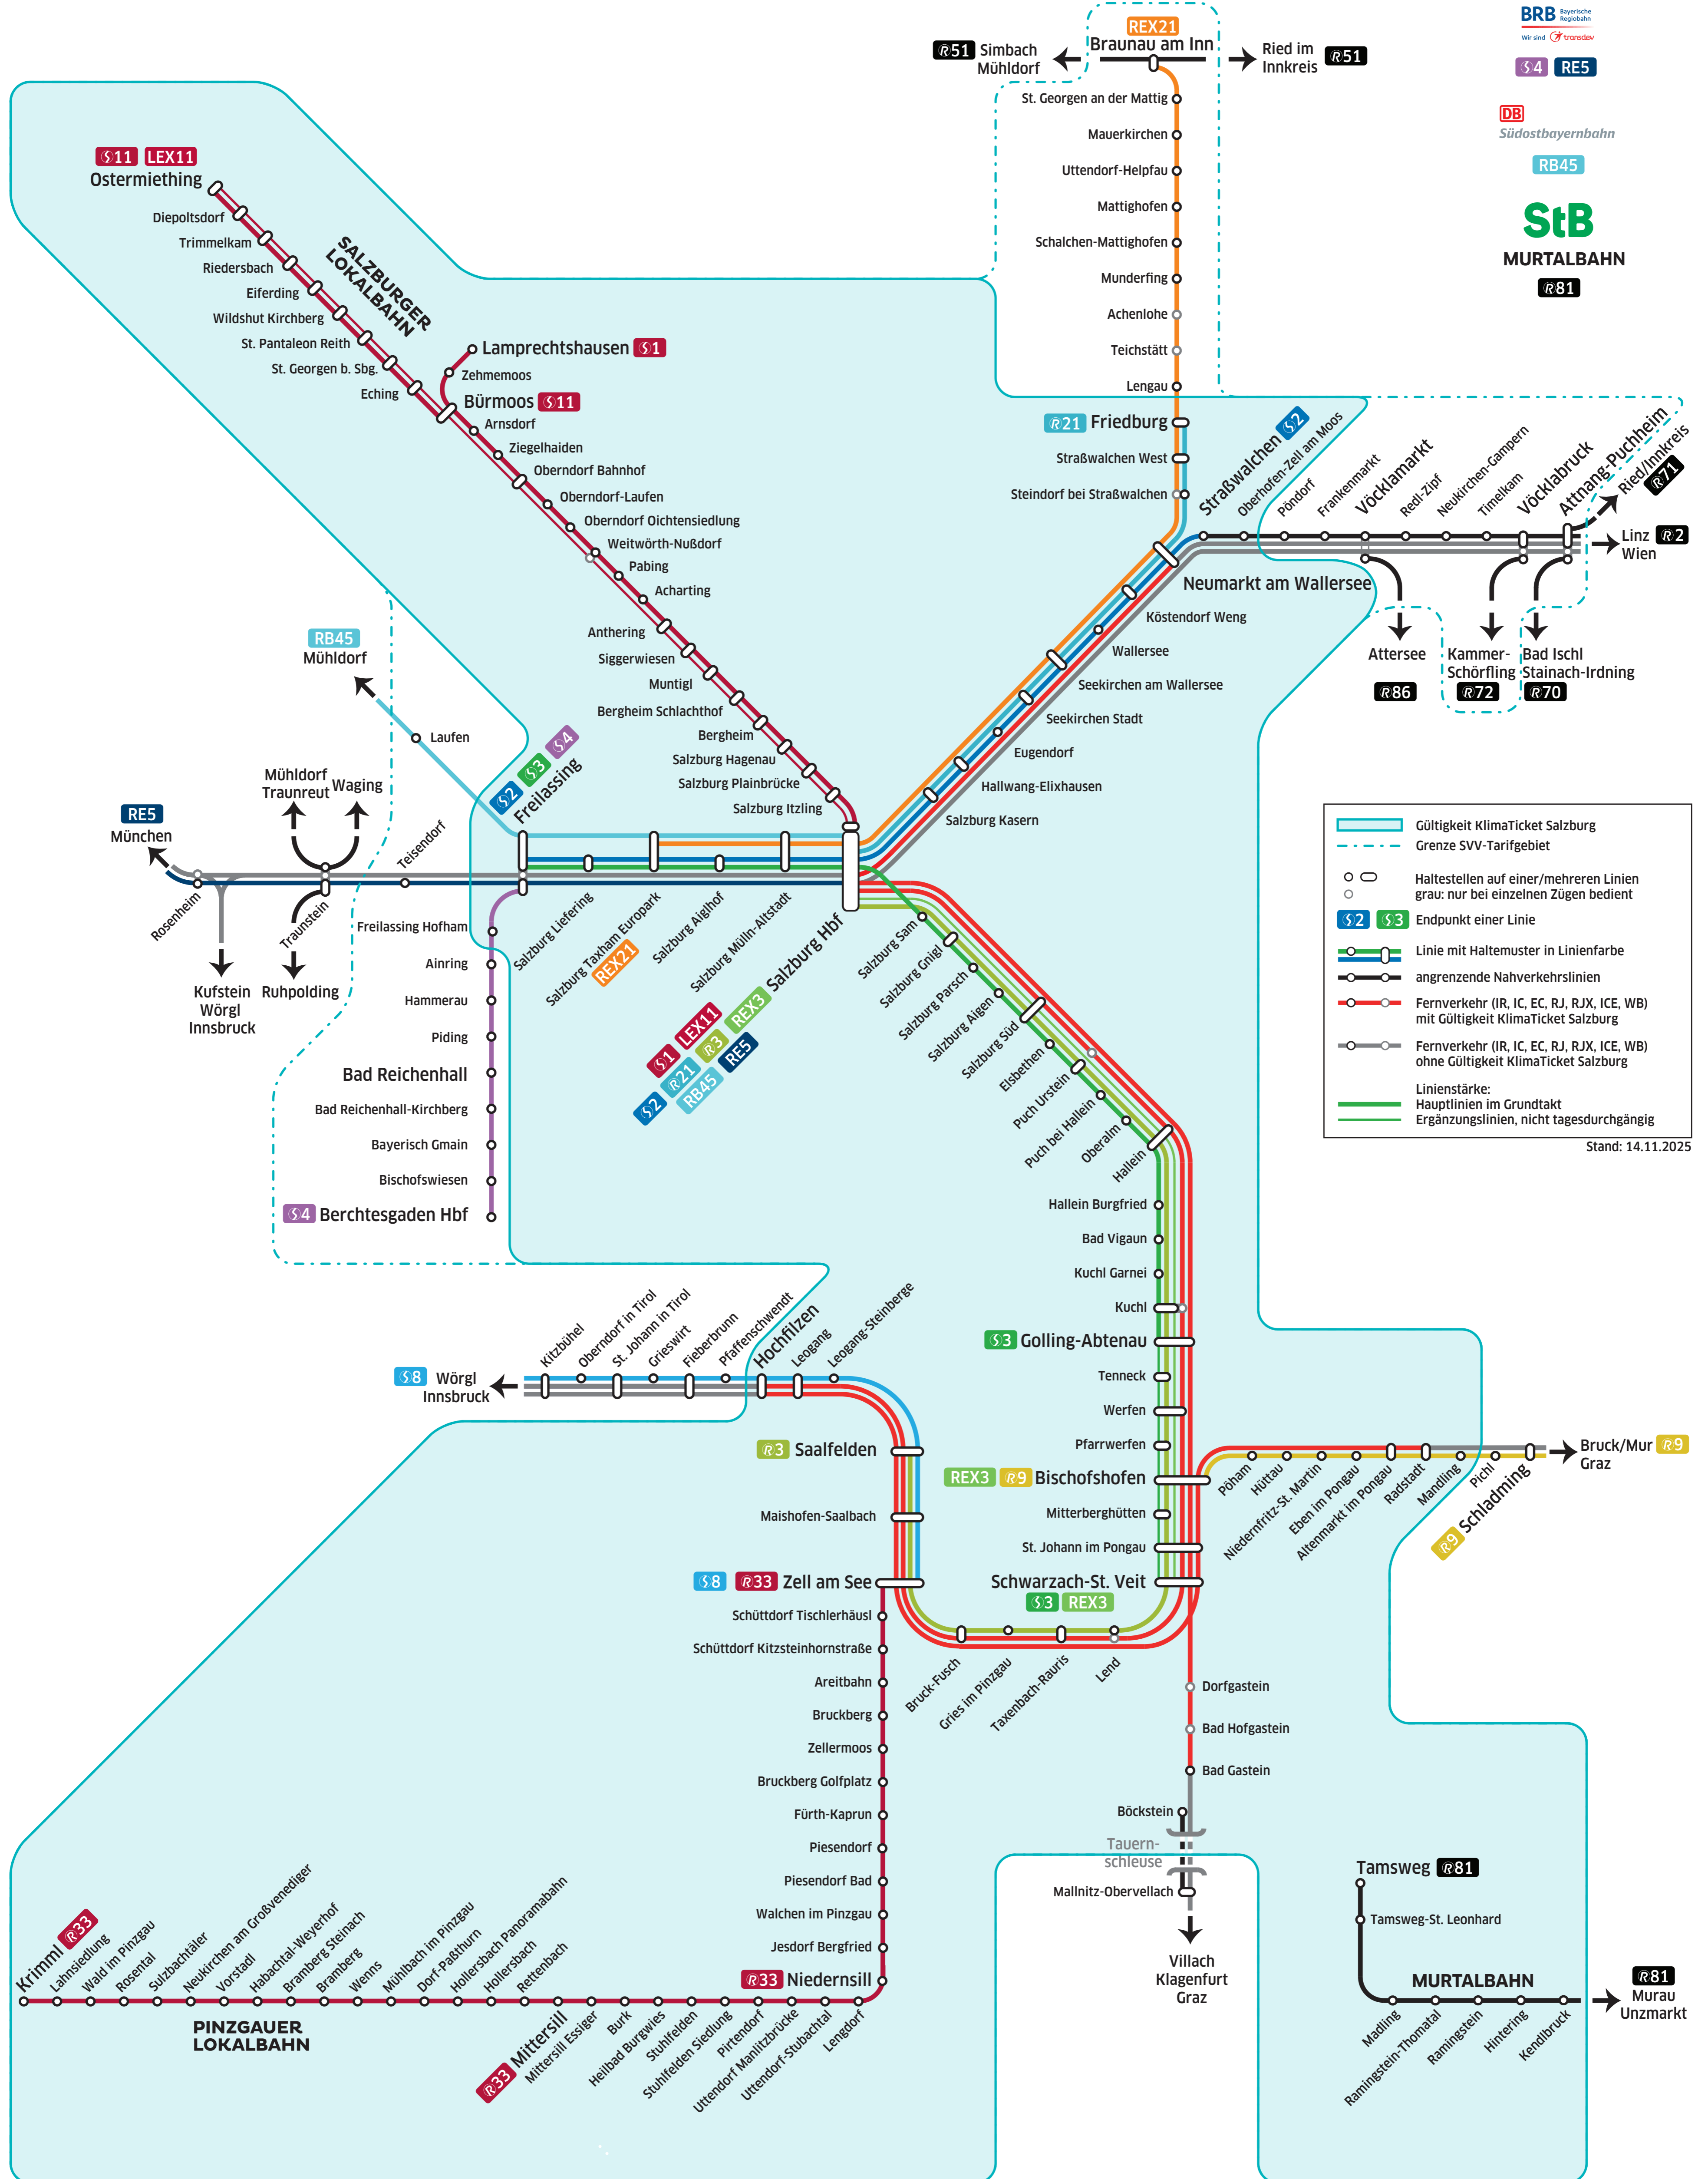

Bahnnetz Land Salzburg und angrenzende Regionen

www.salzburg-verkehr.at

§2 R21 REX21
§3 R3 REX3
§8 R9

SALZBURG LINIEN

§1 §11
LEX11 R33

BRB Bayerische RegioBahn
Wir sind ÖBB

§4 RE5

DB Südostbayernbahn

RB45

StB

MURTALBAHN

R81

Stand: 14.11.2025