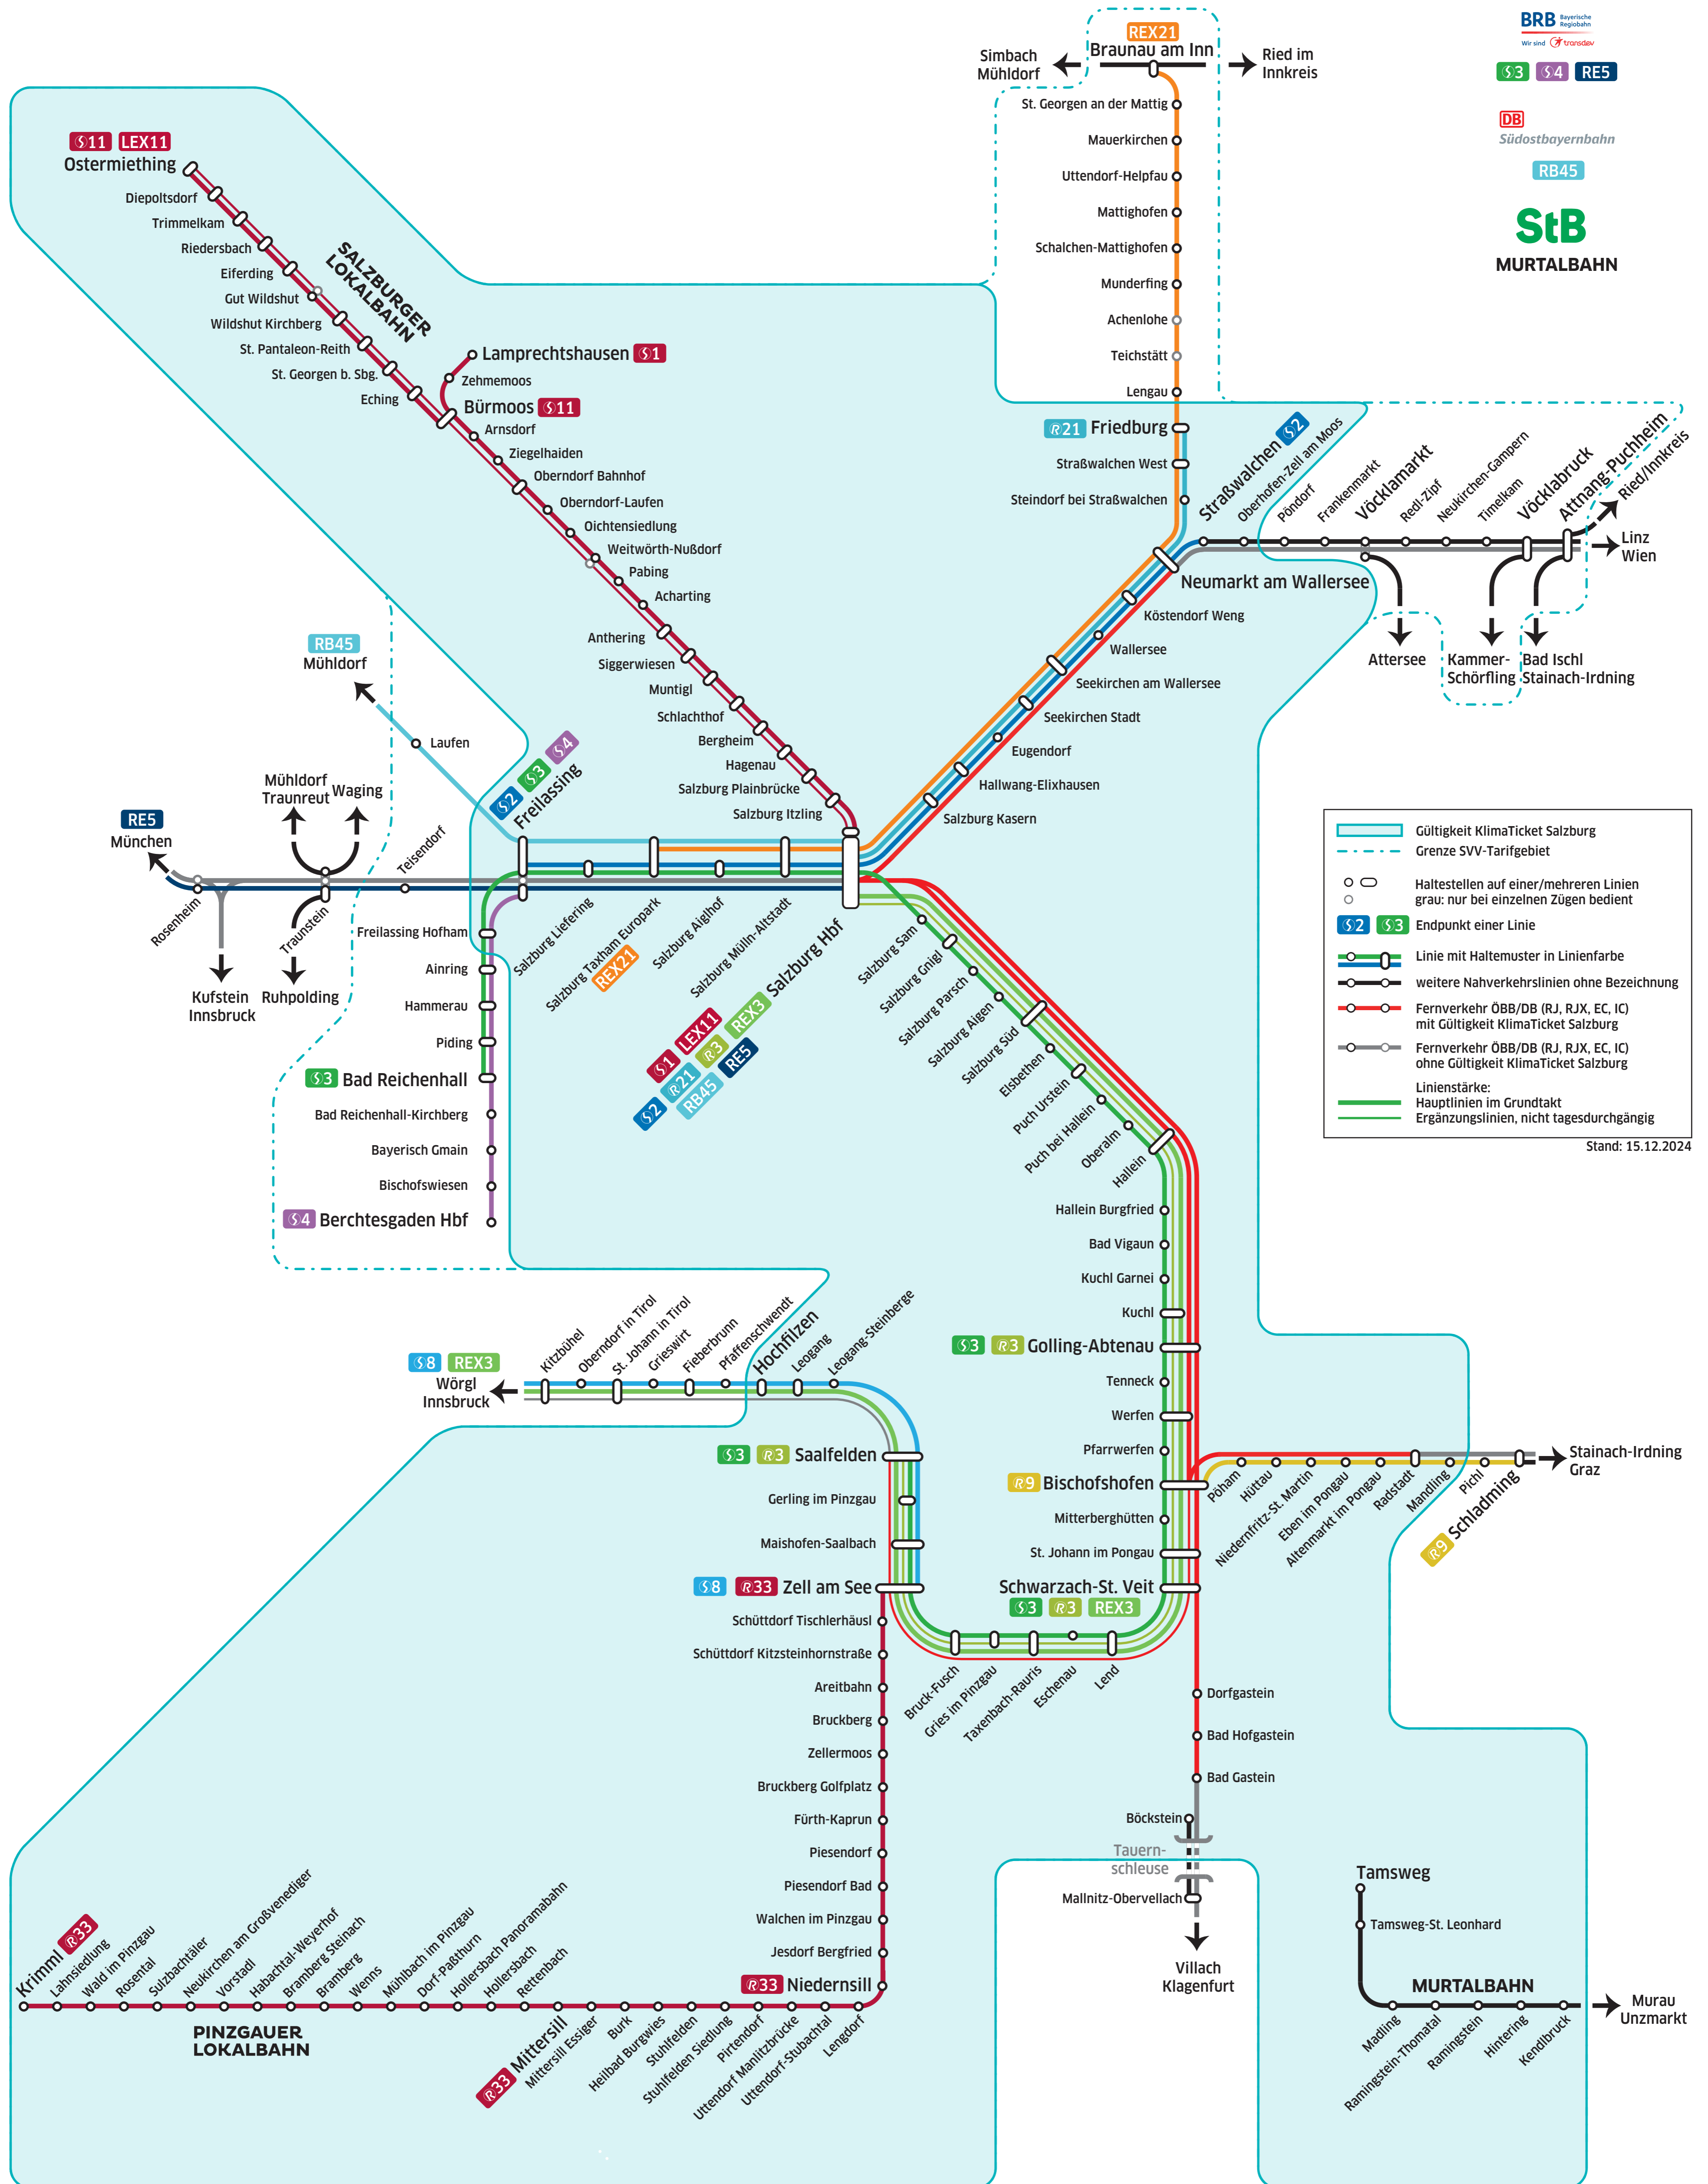

# Bahnnetz Land Salzburg und angrenzende Regionen

www.salzburg-verkehr.at

§2 R21 REX21  
§3 R3 REX3  
§8 R9

§1 §11  
LEX11 R33

§3 §4 RE5

Südbayernbahn

RB45

MURTALBAHN

|  |   |
|--|---|
|  | Gültigkeit Klimaticket Salzburg   |
|  | Grenze SVV-Tarifgebiet  |
|  | Haltestellen auf einer/mehreren Linien<br>grau: nur bei einzelnen Zügen bedient |
|  | Endpunkt einer Linie  |
|  | Linie mit Haltemuster in Linienfarbe  |
|  | weitere Nahverkehrsleistungen ohne Bezeichnung                                  |
|  | Fernverkehr ÖBB/DB (RJ, RJX, EC, IC) mit Gültigkeit Klimaticket Salzburg        |
|  | Fernverkehr ÖBB/DB (RJ, RJX, EC, IC) ohne Gültigkeit Klimaticket Salzburg       |
|  | Linienstärke: Hauptlinien im Grundtakt  |
|  | Ergänzungslinien, nicht tagesdurchgängig  |

Stand: 15.12.2024