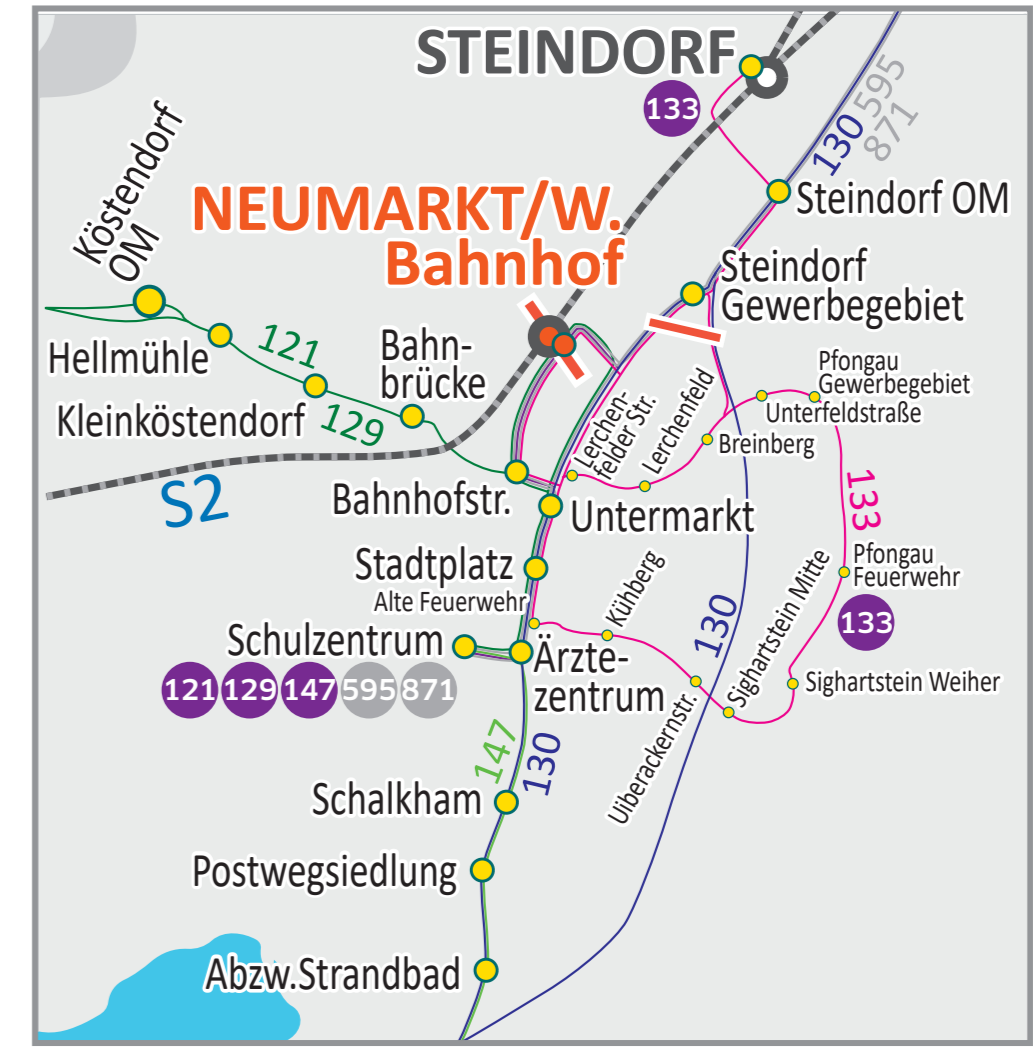

**Gültigkeitsbereich myRegion Tickets
Region Nord**

**Gültigkeitsbereich myRegion Tickets
Region Salzburg Stadt**

**Überlappender Gültigkeitsbereich
myRegion Tickets
Region Tennengau**

*2 sind zugleich Grenzhaltestellen
der Region Tennengau:
SALZBURG SÜD
Elsbethen Glasenbach
Anif Zoo Salzburg
Salzburg Birkenriedlung
Salzburg Weidenstraße
Grödig Hangendenstein*

*3 sind zugleich Grenzhaltestellen
der Region Nord:
Bergheim Schule
BERGHEIM S-Bahn
Bergheim Bundesstraße
Berheim Fischach
KASERN S-Bahn*

Region Nord gültig auch auf dem bayerischen Abschnitt der Linie 112 bis Laufen

Region Nord gültig auch auf den oberösterreichischen Abschnitten der Linien:
 S11 bis Ostermiething
 Schienen-Nahverkehr bis Friedburg und Oberhofen-Zell am Moos Bf
 111 bis Feldkirchen b. Mattighofen
 112 bis Ostermiething
 120 bis Palting
 130, 871, 872, 873 bis Friedburg Bf
 131 in Perwang
 140, 143 bis Mondsee
 150 bis Bad Ischl
 156 gesamter Verlauf
 546 gesamter Verlauf
 594 Mondsee bis Angern
 595 gesamter Verlauf
 596 Mondsee bis Unterach / Unterburgau Bdst.
 548, 562 Unterach bis Unterburgau Bdst.
 875 Berndorf bis Palting
 884 Wildshut Ort bis Ostermiething

Bad Goisern