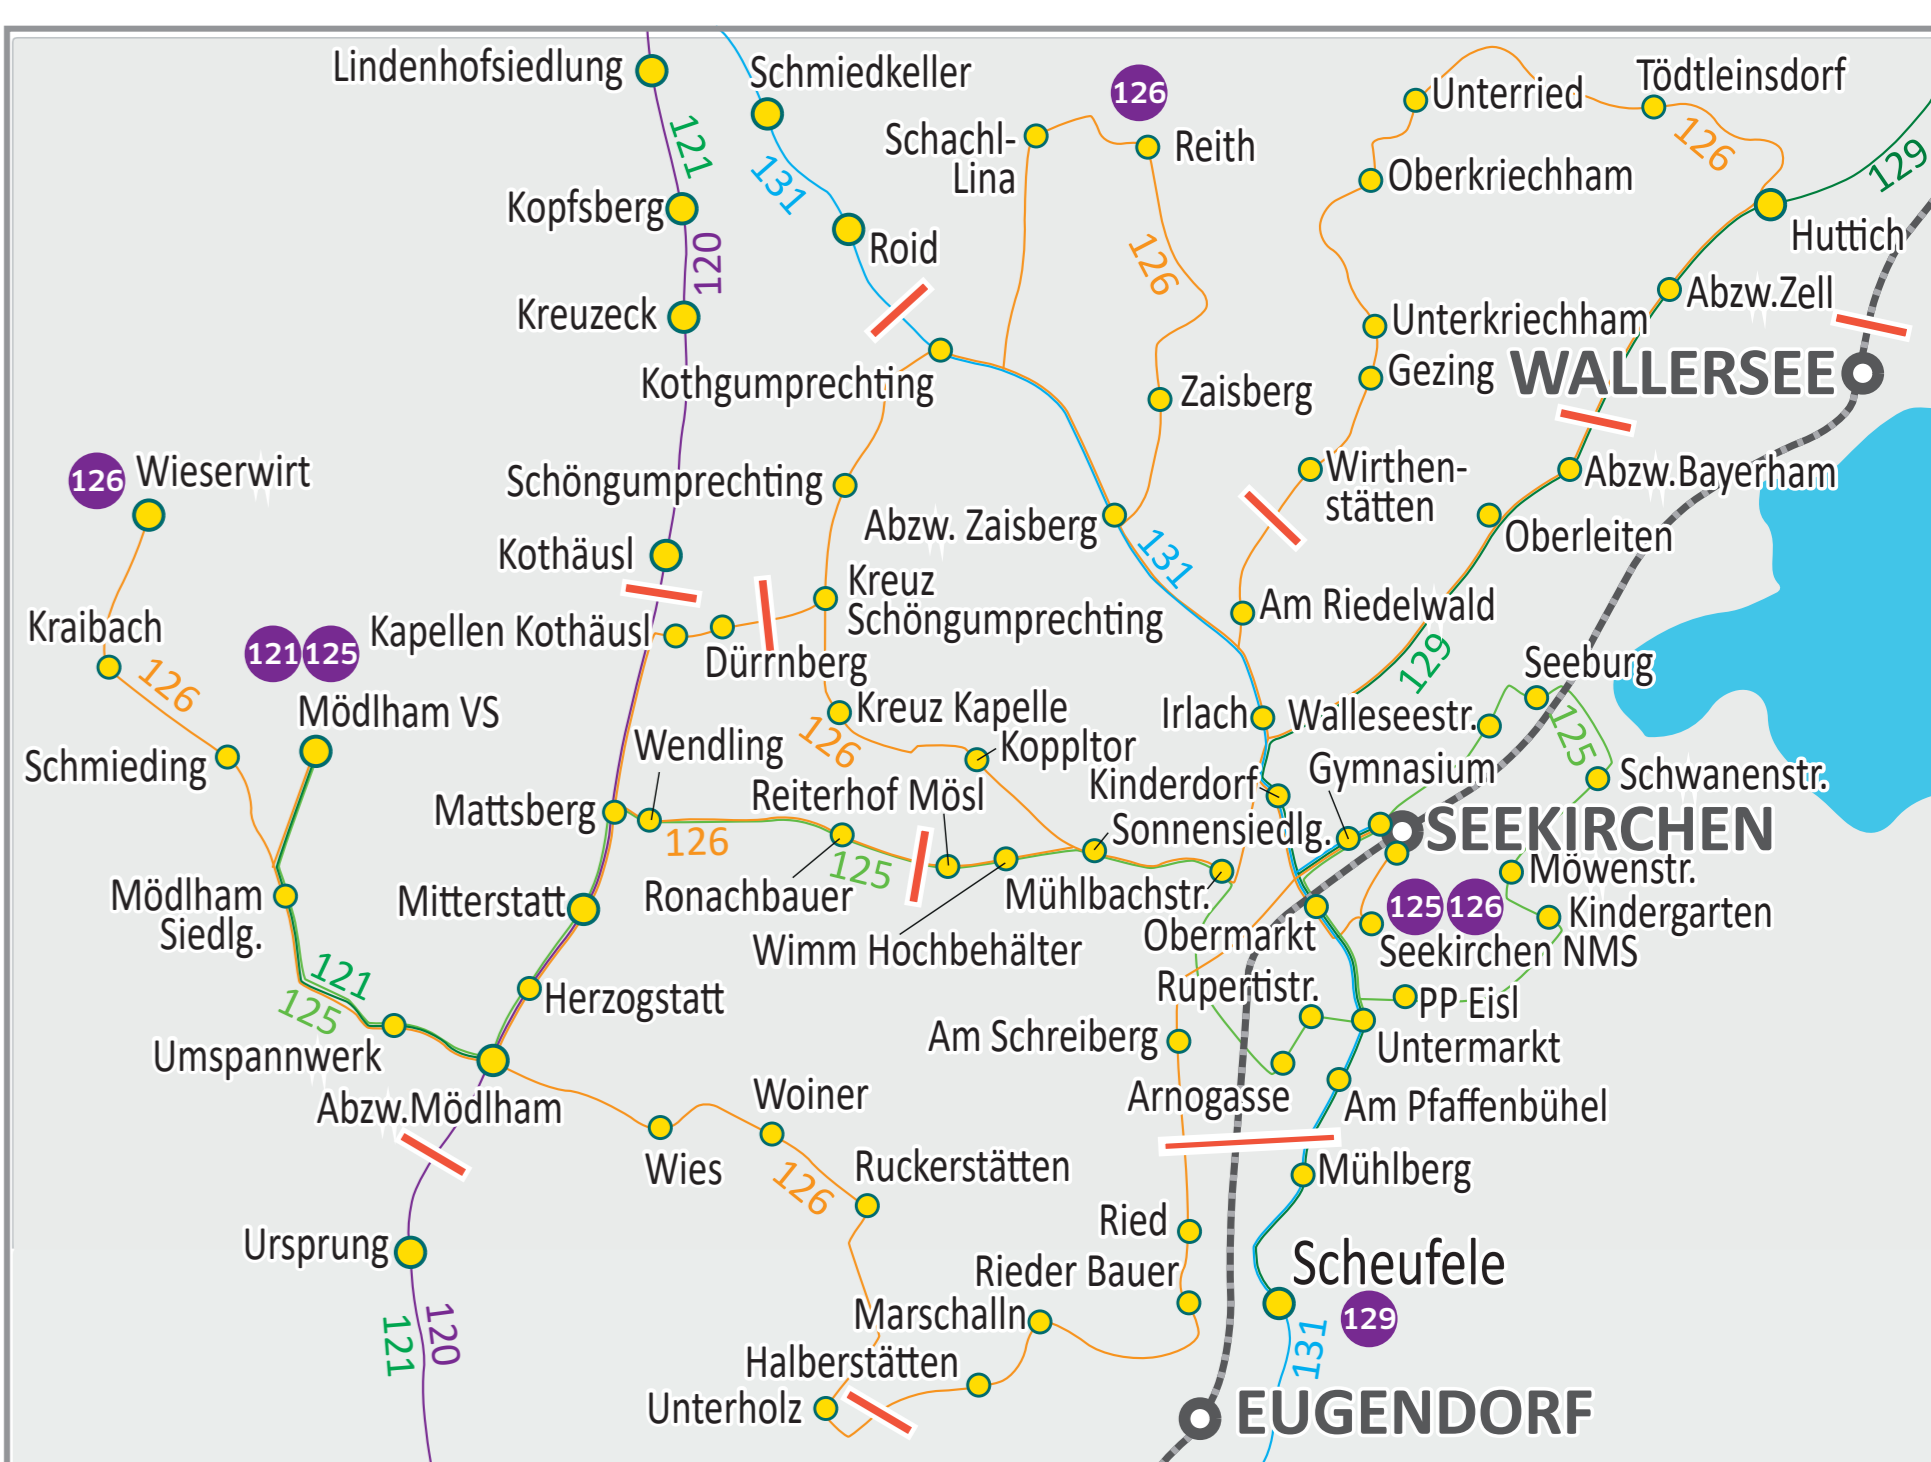

**Gültigkeitsbereich myRegion Tickets
Region Nord**

**Gültigkeitsbereich myRegion Tickets
Region Salzburg Stadt**

**Überlappender Gültigkeitsbereich
myRegion Tickets
Region Tennengau**

*2 sind zugleich Grenzhaltestellen
der Region Tennengau:
SALZBURG SÜD
Elsbethen Glasenbach
Anif Zoo Salzburg
Salzburg Birkenriedlung
Salzburg Weidenstraße
Grödig Hangendenstein*

*3 sind zugleich Grenzhaltestellen
der Region Nord:
Bergheim Schule
BERGHEIM S-Bahn
Bergheim Bundesstraße
Berheim Fischach
KASERN S-Bahn*

Region Nord gültig auch auf dem bayerischen Abschnitt der Linie 112 bis Laufen

Region Nord gültig auch auf den oberösterreichischen Abschnitten der Linien:
 S11 bis Ostermiething
 Schienen-Nahverkehr bis Friedburg und Oberhofen-Zell am Moos Bf
 111 bis Feldkirchen b. Mattighofen
 112 bis Ostermiething
 120 bis Palting
 130, 871, 872, 873 bis Friedburg Bf
 131 in Perwang
 140, 143 bis Mondsee
 150 bis Bad Ischl
 156 gesamter Verlauf
 546 gesamter Verlauf
 594 Mondsee bis Angern
 595 gesamter Verlauf
 596 Mondsee bis Unterach / Unterburgau Bdst.
 548, 562 Unterach bis Unterburgau Bdst.
 875 Berndorf bis Palting
 884 Wildshut Ort bis Ostermiething

Bad Goisern