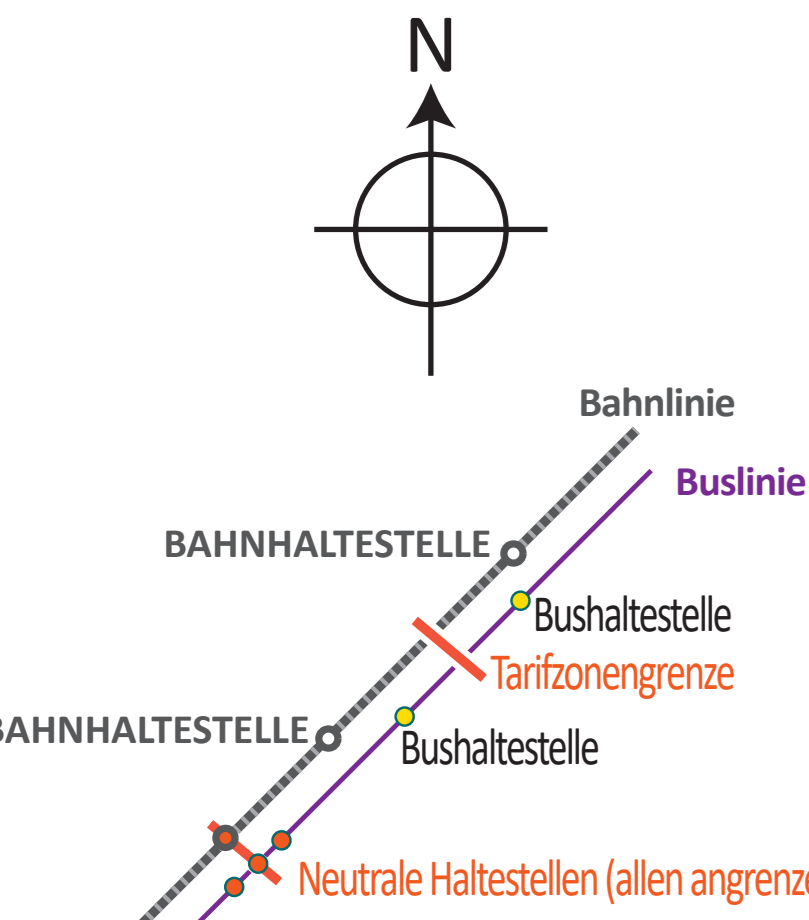

**Öffentlicher Personennahverkehr
Linienetzplan
Ausschnitt Flachgau**

OM = Ortsmitte
GA = Gemeindeamt
PA = Postamt
VS = Volksschule
HS = Hauptschule
MS = Mittelschule
Datenstz: 11.12.2022
© Salzburger Verkehrsverbund GmbH

Bad Goisern