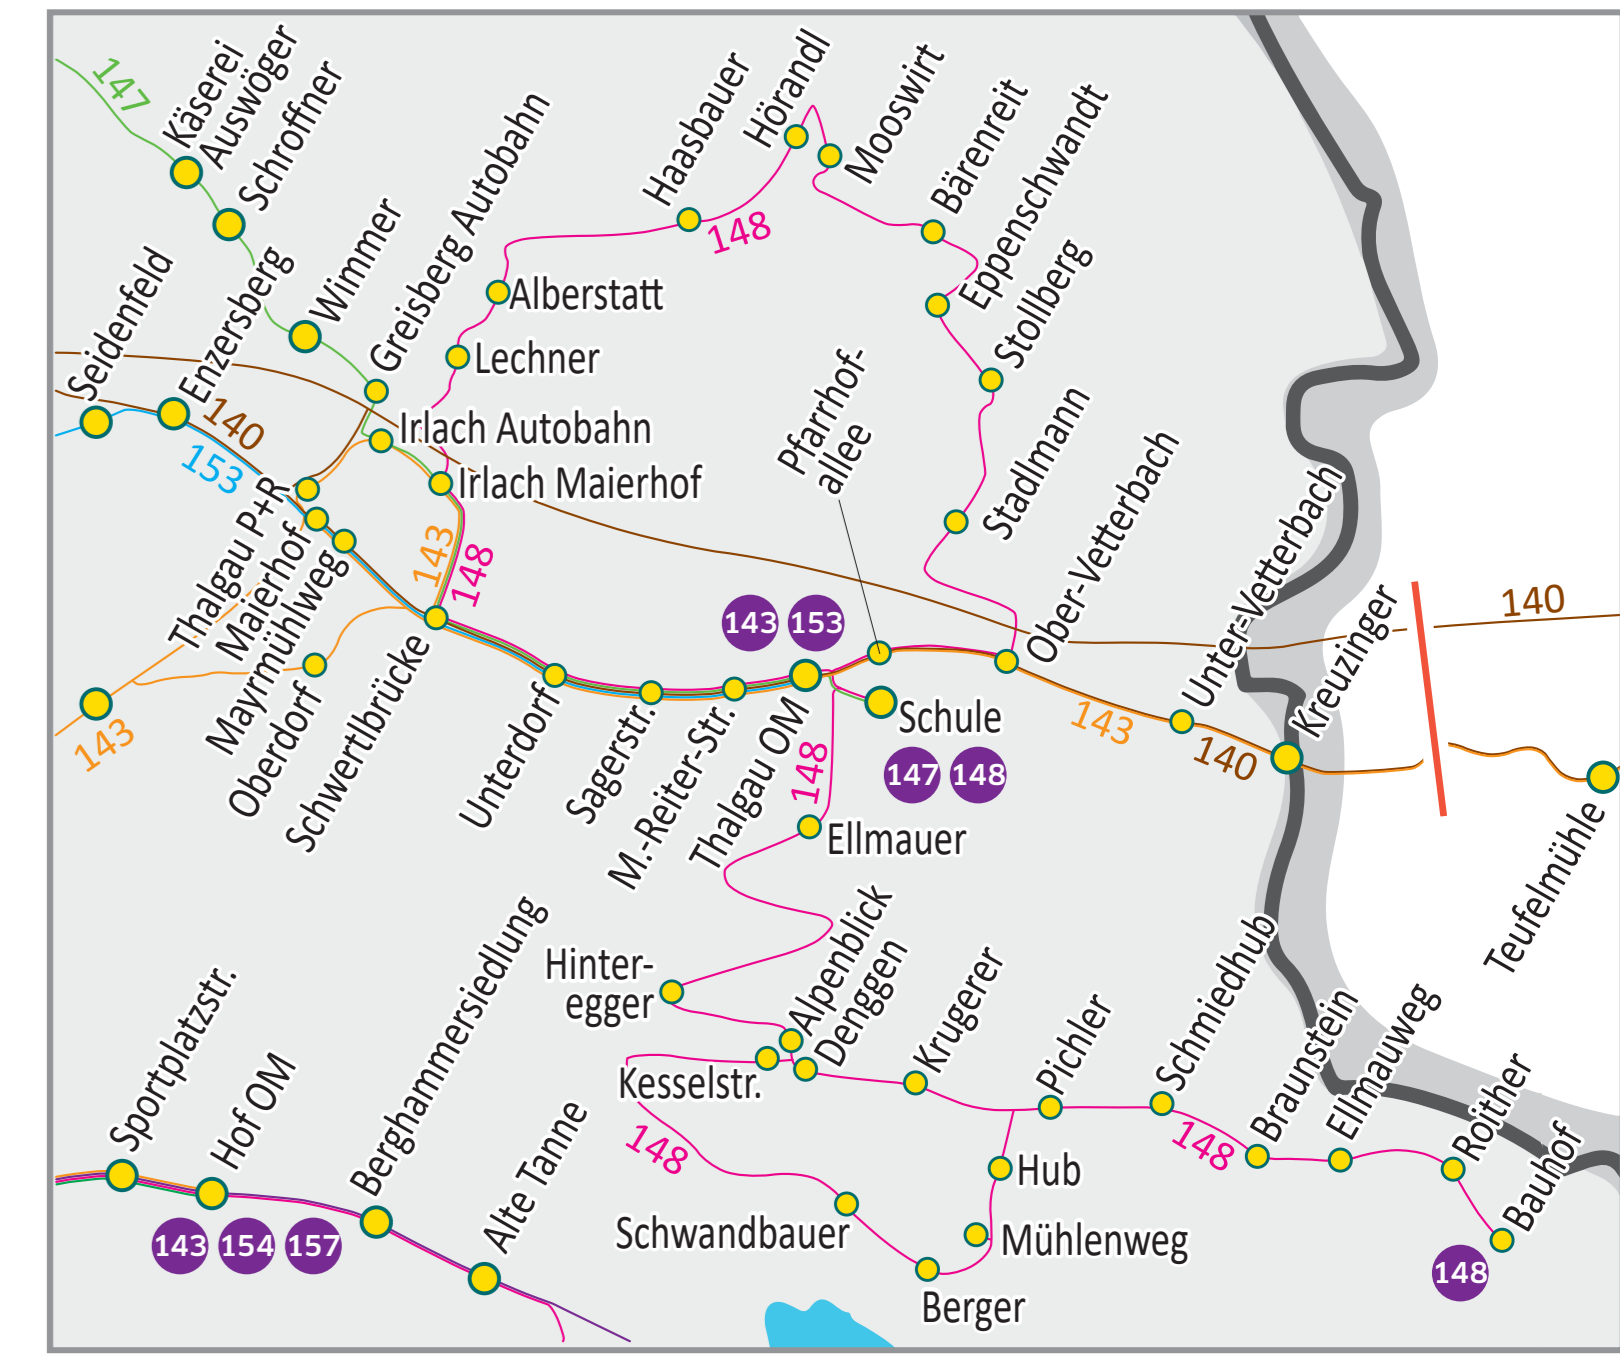

**Gültigkeitsbereich myRegion Tickets
Region Nord**

**Gültigkeitsbereich myRegion Tickets
Region Salzburg Stadt**

**Überlappender Gültigkeitsbereich
myRegion Tickets
Region Tennengau**

*2 sind zugleich Grenzhaltestellen
der Region Tennengau:
SALZBURG SÜD
Elsbethen Glasenbach
Anif Zoo Salzburg
Salzburg Birkenriedlung
Salzburg Weidenstraße
Grödig Hangendenstein*

*3 sind zugleich Grenzhaltestellen
der Region Nord:
Bergheim Schule
BERGHEIM S-Bahn
Bergheim Bundesstraße
Berheim Fischach
KASERN S-Bahn*

Region Nord gültig auch auf dem bayerischen Abschnitt der Linie 112 bis Laufen

Region Nord gültig auch auf den oberösterreichischen Abschnitten der Linien:
 S11 bis Ostermiething
 Schienen-Nahverkehr bis Friedburg und Oberhofen-Zell am Moos Bf
 111 bis Feldkirchen b. Mattighofen
 112 bis Ostermiething
 120 bis Palting
 130, 871, 872, 873 bis Friedburg Bf
 131 in Perwang
 140, 143 bis Mondsee
 150 bis Bad Ischl
 156 gesamter Verlauf
 546 gesamter Verlauf
 594 Mondsee bis Angern
 595 gesamter Verlauf
 596 Mondsee bis Unterach / Unterburgau Bdst.
 548, 562 Unterach bis Unterburgau Bdst.
 875 Berndorf bis Palting
 884 Wildshut Ort bis Ostermiething

Bad Goisern