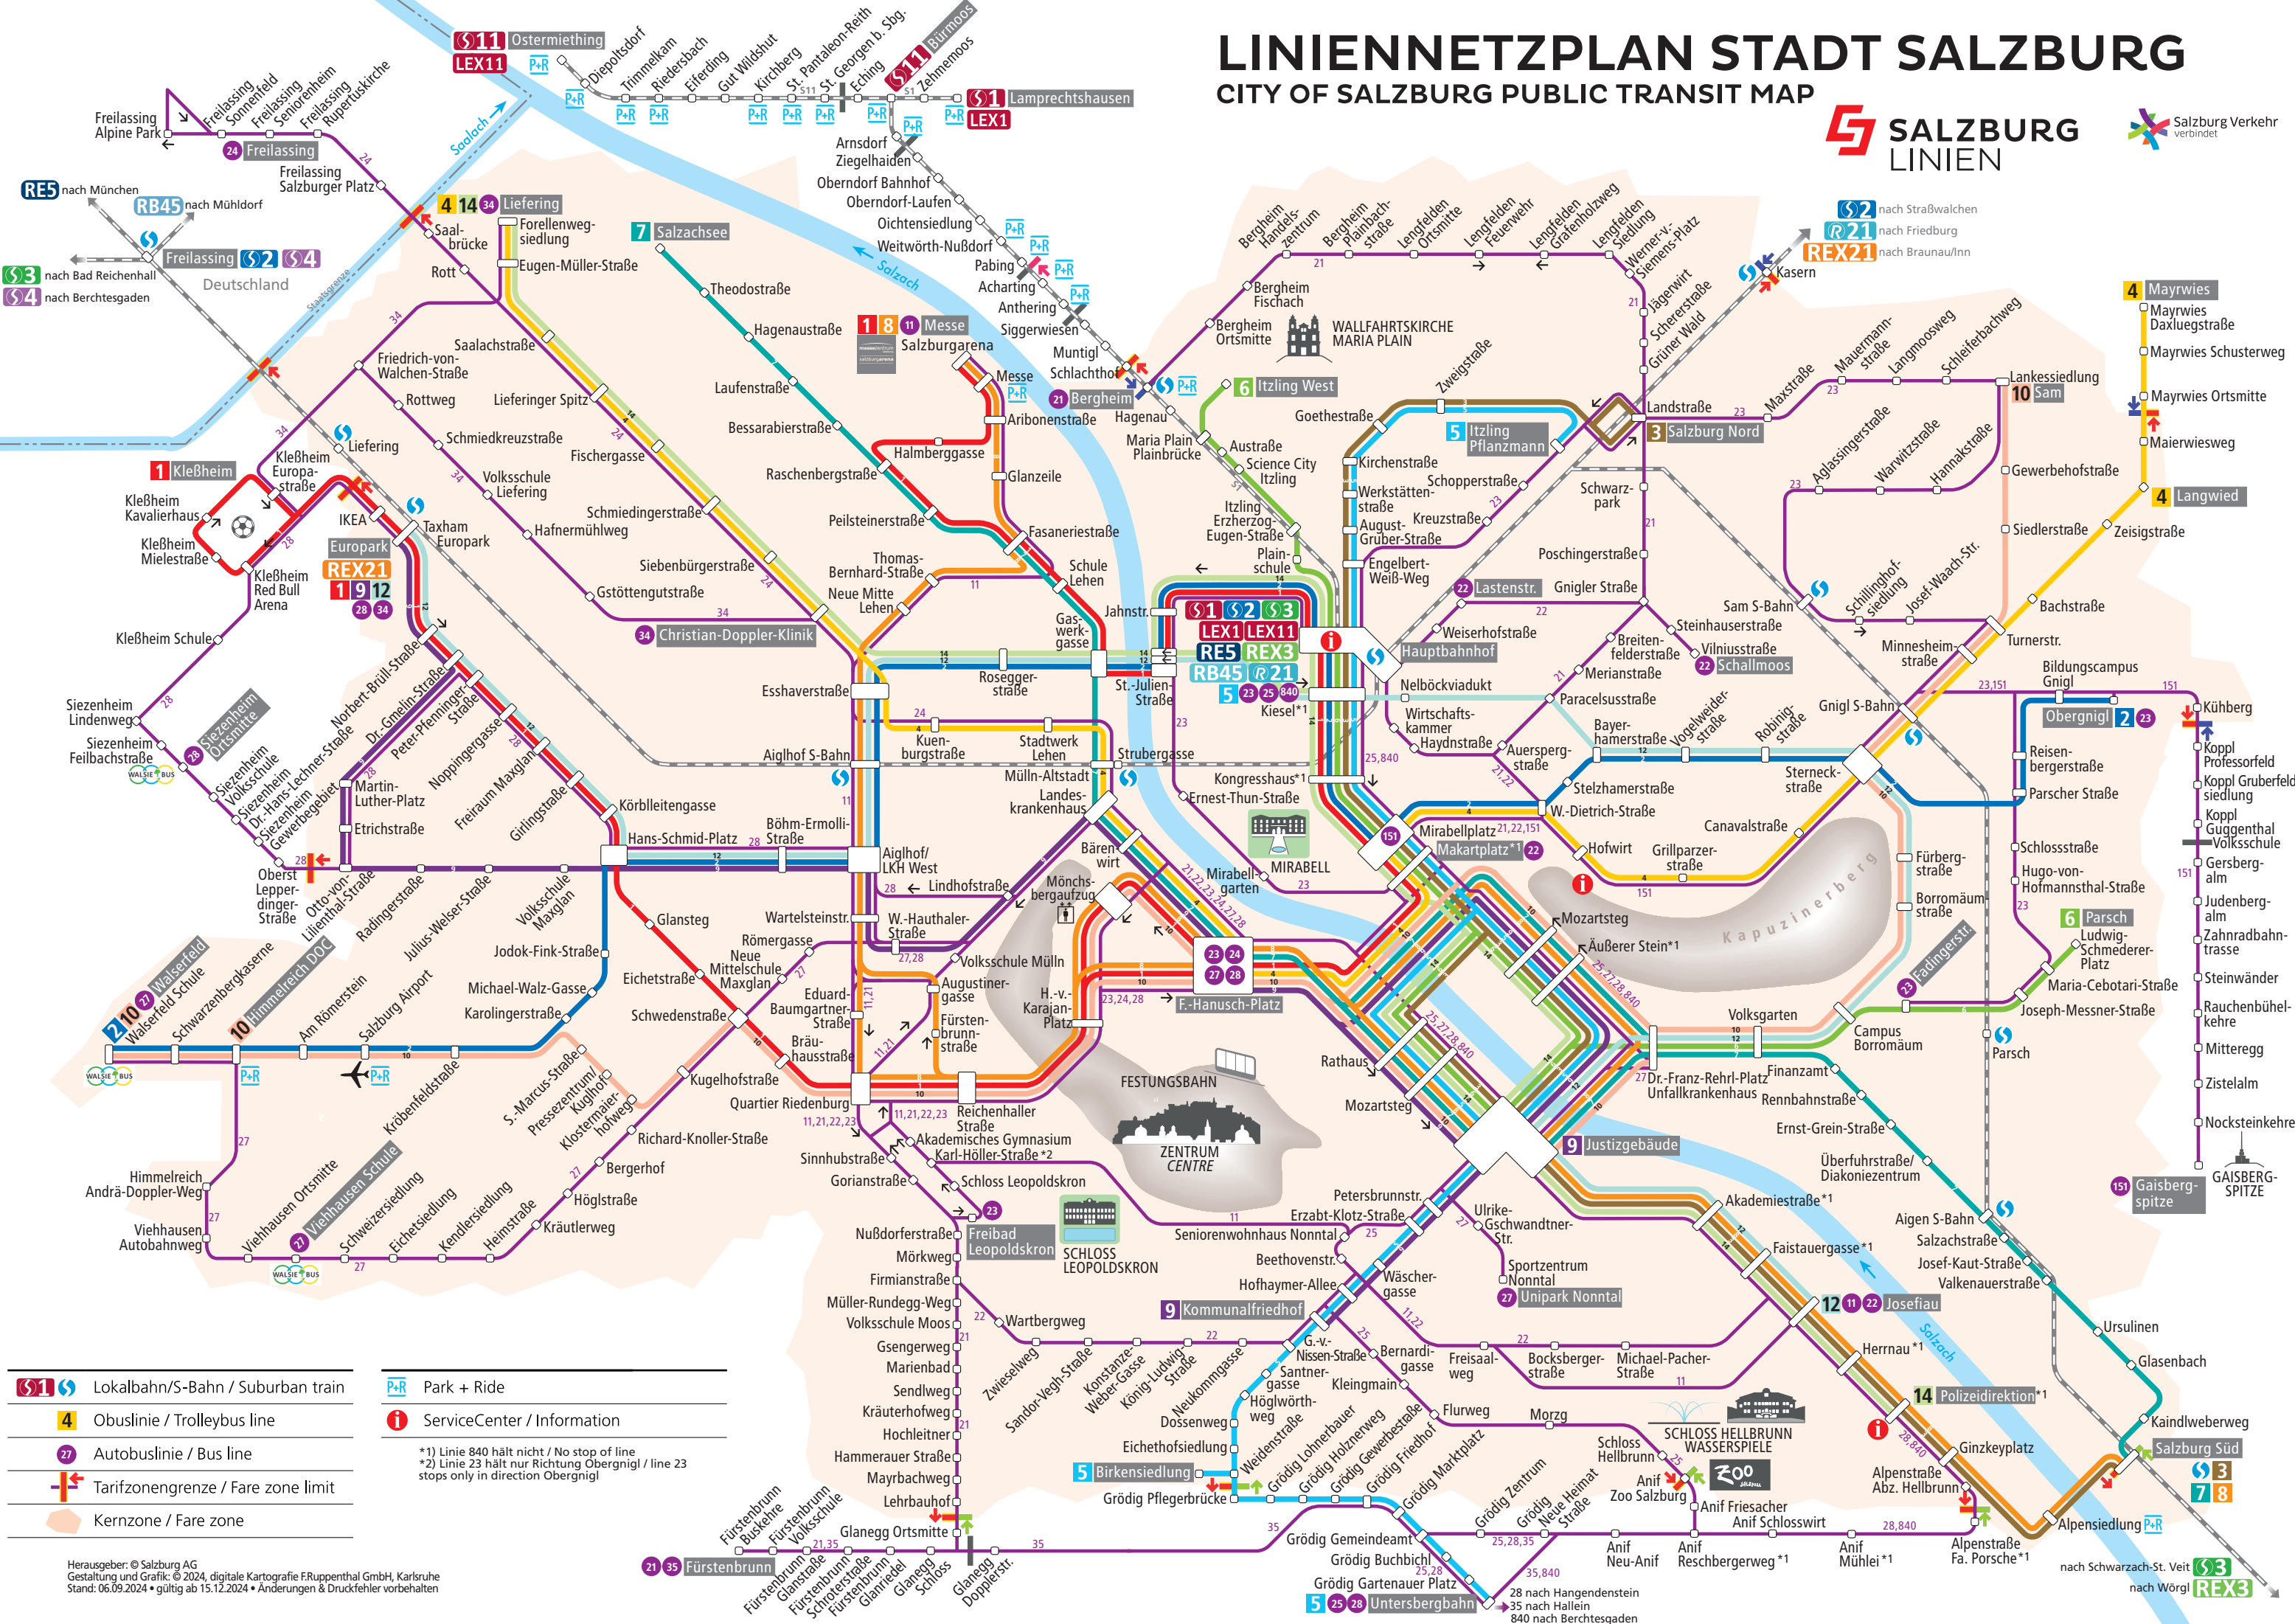

LINIENNETZPLAN STADT SALZBURG

CITY OF SALZBURG PUBLIC TRANSIT MAP

- Lokalbahn/S-Bahn / Suburban train
 - Obuslinie / Trolleybus line
 - Autobuslinie / Bus line
 - Tarifzongrenze / Fare zone limit
 - Kernzone / Fare zone
 - Park + Ride
 - ServiceCenter / Information
- *1) Linie 840 hält nicht / No stop of line
 *2) Linie 23 hält nur Richtung Obergnigl / line 23 stops only in direction Obergnigl

Herausgeber: © Salzburg AG
 Gestaltung und Grafik: © 2024, digitale Kartografie ERuppenthal GmbH, Karlsruhe
 Stand: 06.09.2024 • gültig ab 15.12.2024 • Änderungen & Druckfehler vorbehalten