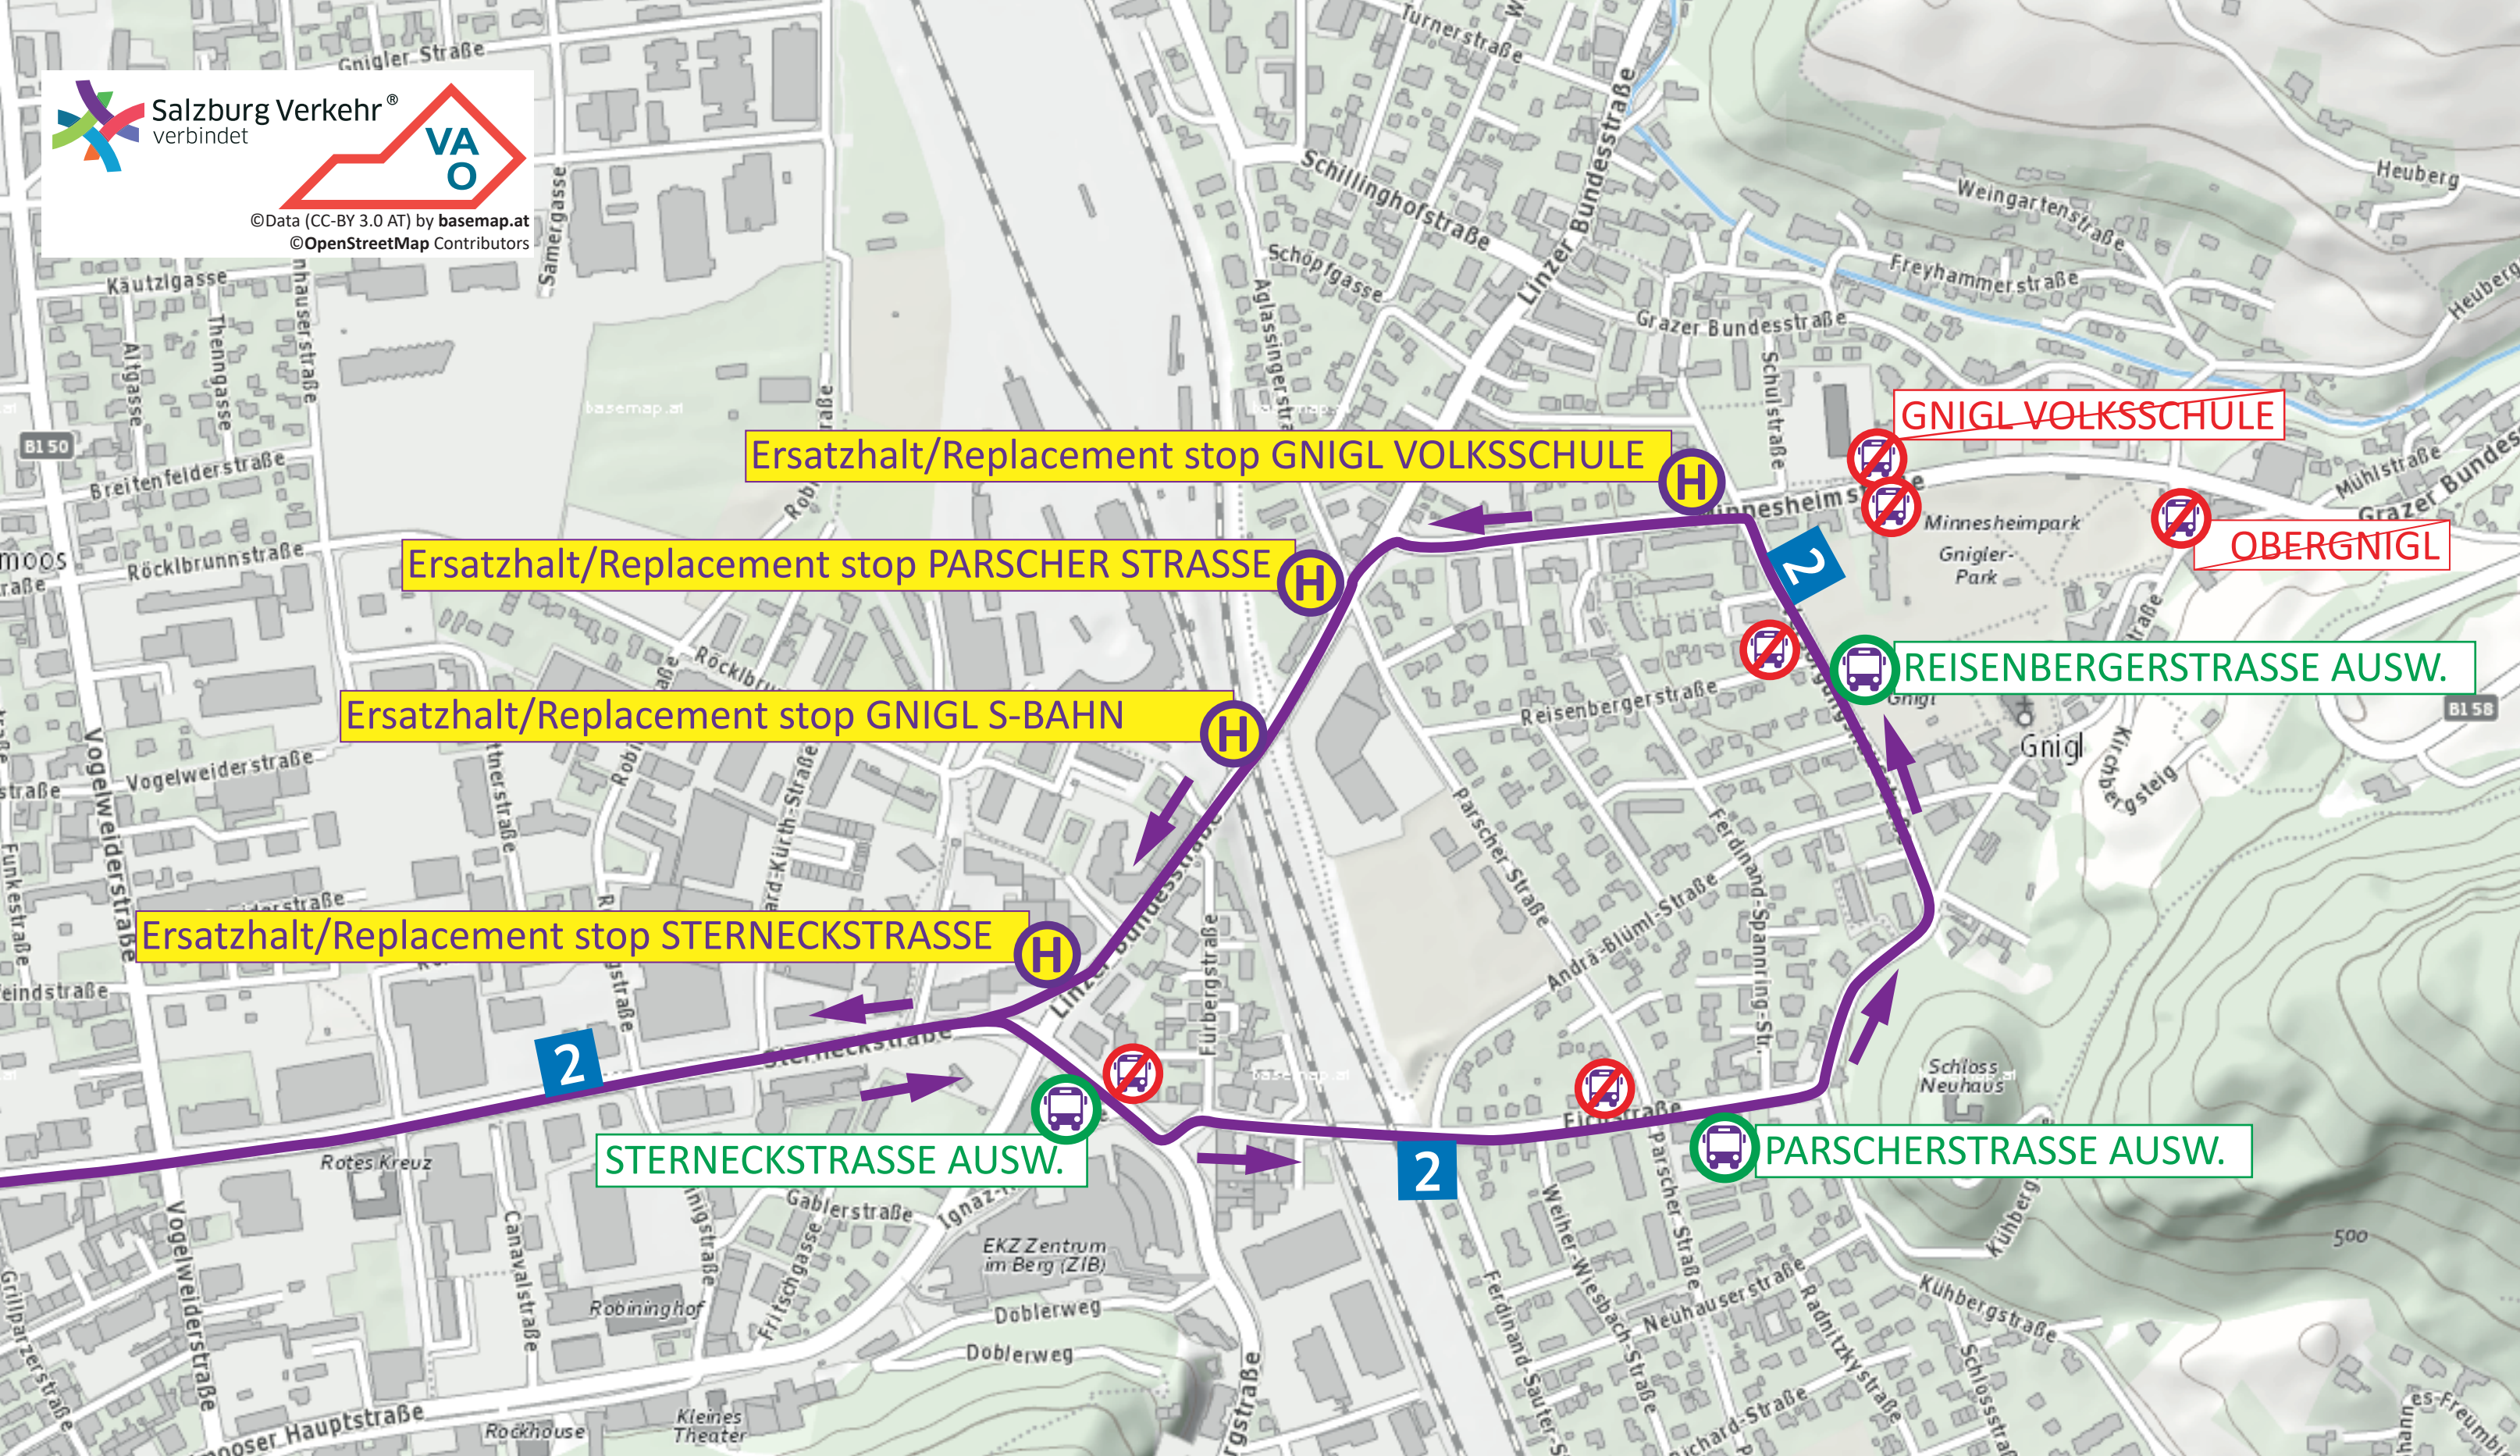

©Data (CC-BY 3.0 AT) by basemap.at
©OpenStreetMap Contributors

Ersatzhalt/Replacement stop GNIGL VOLKSSCHULE

Ersatzhalt/Replacement stop PARSCHER STRASSE

Ersatzhalt/Replacement stop GNIGL S-BAHN

Ersatzhalt/Replacement stop STERNECKSTRASSE

STERNECKSTRASSE AUSW.

GNIGL VOLKSSCHULE

OBERGNIGL

REISENBERGERSTRASSE AUSW.

PARSCHERSTRASSE AUSW.