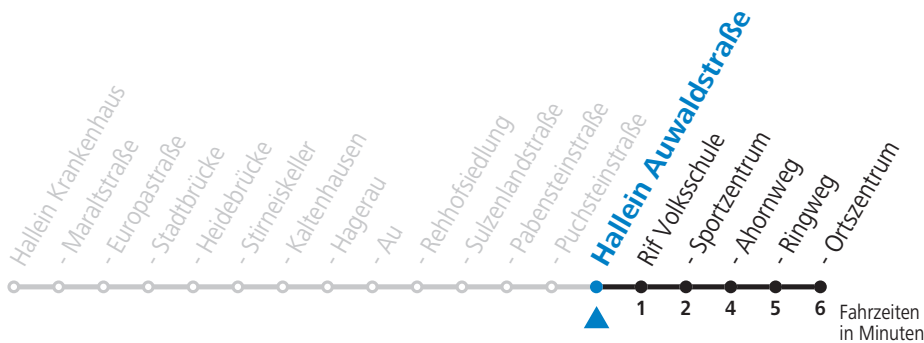

Salzburg Verkehr®
verbindet

Salzburger Verkehrsverbund GmbH
Schallmooser Hauptstraße 10 | 5020 Salzburg

T +43 (0)662 632 900 | www.salzburg-verkehr.at

Die Salzburg Verkehr-App
zum Gratis-Download >>

Gültig ab 09.09.2019.