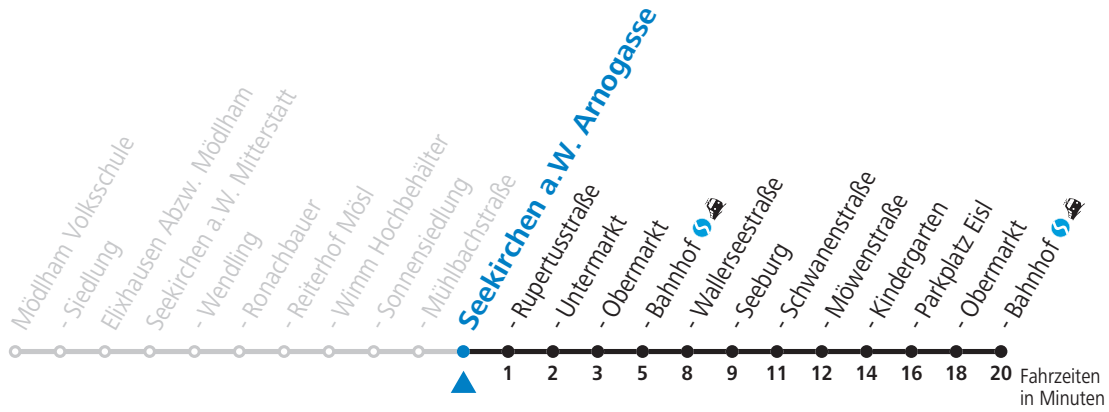

Montag bis Freitag

7	03
8	38
9	38
10	38
11	38
12	38
13	38
14	38
15	38
16	38
17	38
18	38

Samstag, Sonn- und Feiertag kein Linienverkehr, am 24.12. und 31.12. kein Linienverkehr

Gültig ab 15.12.2019.

Alle Angaben ohne Gewähr.

Montag bis Freitag

7	04
8	39
9	39
10	39
11	39
12	39
13	39
14	39
15	39
16	39
17	39
18	39

Samstag, Sonn- und Feiertag kein Linienverkehr, am 24.12. und 31.12. kein Linienverkehr

Gültig ab 15.12.2019.

Alle Angaben ohne Gewähr.