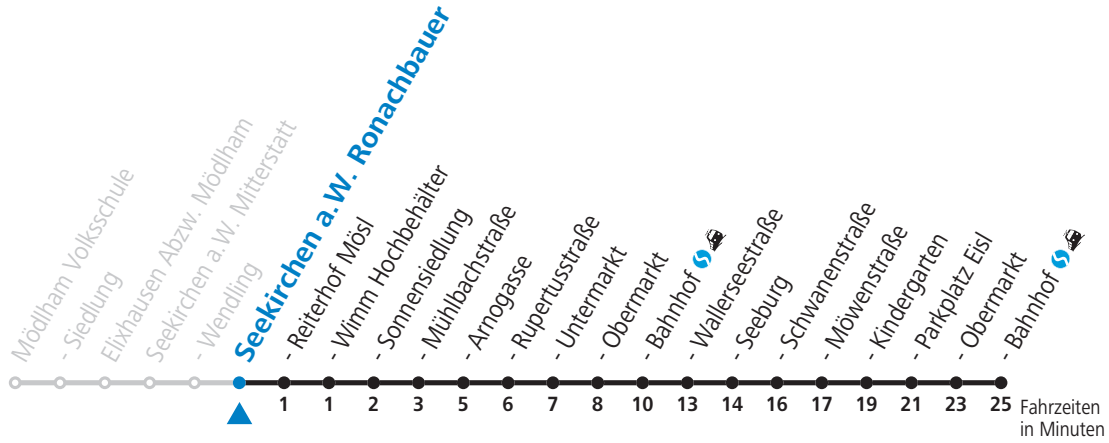

8	34
10	34
12	34
14	34
16	34
17	34
18	34

Samstag, Sonn- und Feiertag kein Linienverkehr, am 24.12. und 31.12. kein Linienverkehr

Gültig ab 15.12.2019.

Alle Angaben ohne Gewähr.

Montag bis Freitag

8	35
10	35
12	35
14	35
16	35
17	35
18	35

Samstag, Sonn- und Feiertag kein Linienverkehr, am 24.12. und 31.12. kein Linienverkehr

Gültig ab 15.12.2019.

Alle Angaben ohne Gewähr.

Montag bis Freitag

7	01
8	36
10	36
12	36
14	36
16	36
17	36
18	36

Samstag, Sonn- und Feiertag kein Linienverkehr, am 24.12. und 31.12. kein Linienverkehr