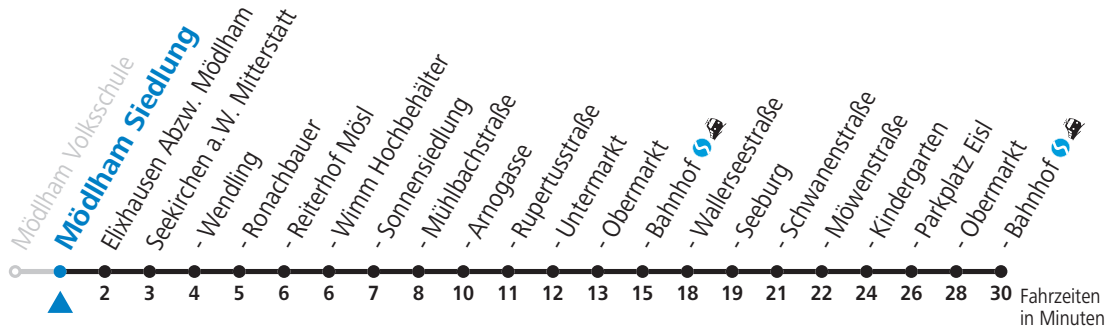

Gültig ab 15.12.2019.

Alle Angaben ohne Gewähr.

Montag bis Freitag

8	29
10	29
12	29
14	29
16	29
17	29
18	29

Samstag, Sonn- und Feiertag kein Linienverkehr, am 24.12. und 31.12. kein Linienverkehr

Gültig ab 15.12.2019.

Alle Angaben ohne Gewähr.

Montag bis Freitag

8	31
10	31
12	31
14	31
16	31
17	31
18	31

Samstag, Sonn- und Feiertag kein Linienverkehr, am 24.12. und 31.12. kein Linienverkehr

Gültig ab 15.12.2019.

Alle Angaben ohne Gewähr.

Montag bis Freitag

8	33
10	33
12	33
14	33
16	33
17	33
18	33

Samstag, Sonn- und Feiertag kein Linienverkehr, am 24.12. und 31.12. kein Linienverkehr

Gültig ab 15.12.2019.

Alle Angaben ohne Gewähr.

Montag bis Freitag