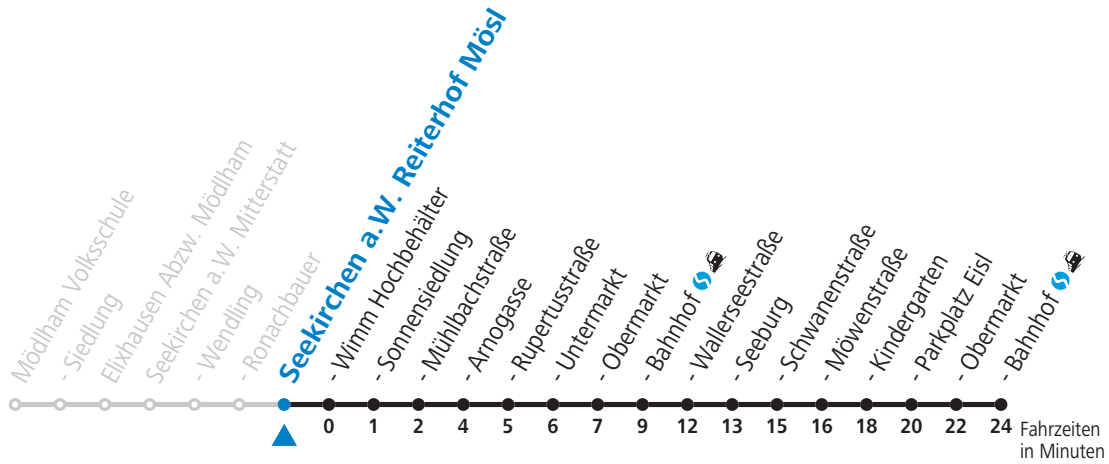

Samstag, Sonn- und Feiertag kein Linienverkehr, am 24.12. und 31.12. kein Linienverkehr

Gültig ab 15.12.2019.

Alle Angaben ohne Gewähr.

Montag bis Freitag

7	01
8	36
10	36
12	36
14	36
16	36
17	36
18	36

Samstag, Sonn- und Feiertag kein Linienverkehr, am 24.12. und 31.12. kein Linienverkehr

Gültig ab 15.12.2019.

Alle Angaben ohne Gewähr.

Montag bis Freitag

7	02
8	37
10	37
12	37
14	37
16	37
17	37
18	37

Samstag, Sonn- und Feiertag kein Linienverkehr, am 24.12. und 31.12. kein Linienverkehr

Gültig ab 15.12.2019.