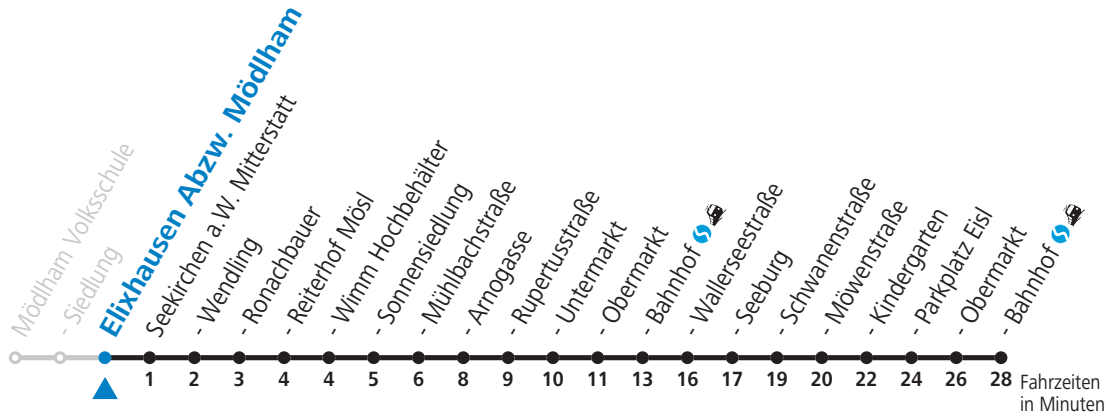

Gültig ab 15.12.2019.

Alle Angaben ohne Gewähr.

Montag bis Freitag

8	29
10	29
12	29
14	29
16	29
17	29
18	29

Samstag, Sonn- und Feiertag kein Linienverkehr, am 24.12. und 31.12. kein Linienverkehr

Gültig ab 15.12.2019.

Alle Angaben ohne Gewähr.

Montag bis Freitag

8	31
10	31
12	31
14	31
16	31
17	31
18	31

Samstag, Sonn- und Feiertag kein Linienverkehr, am 24.12. und 31.12. kein Linienverkehr

Gültig ab 15.12.2019.

Alle Angaben ohne Gewähr.