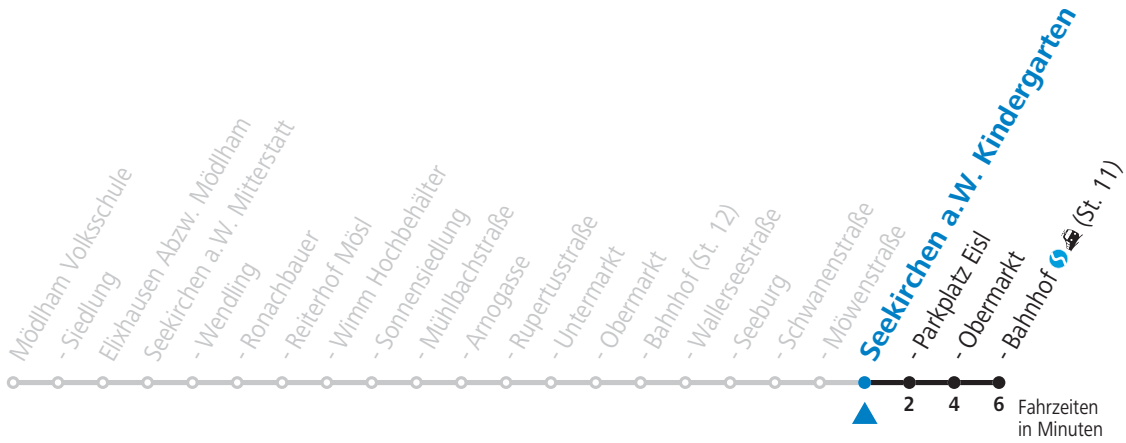

Gültig ab 15.12.2019.

Alle Angaben ohne Gewähr.

Montag bis Freitag

7	22
8	55
9	55
10	55
11	55
12	55
13	55
14	55
15	55
16	55
17	55
18	55

Samstag, Sonn- und Feiertag kein Linienverkehr, am 24.12. und 31.12. kein Linienverkehr