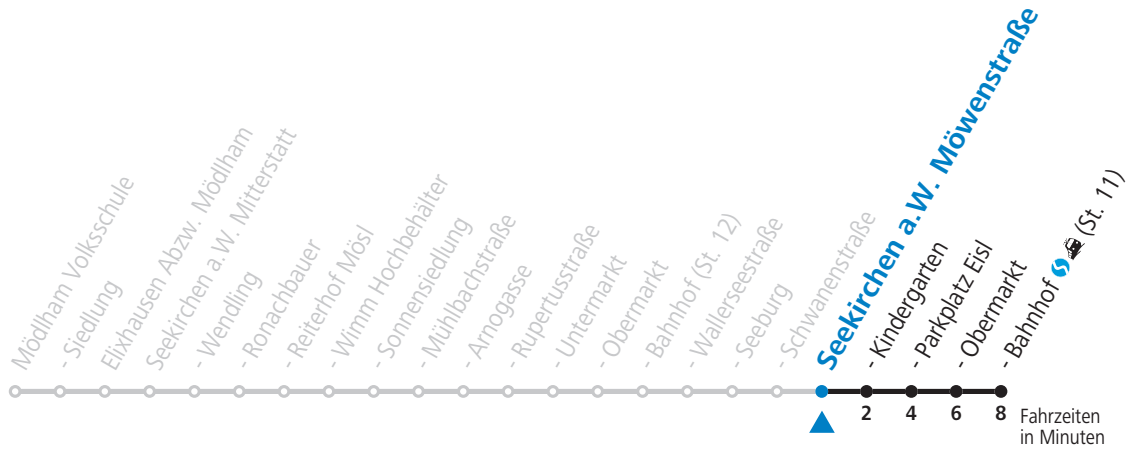

Montag bis Freitag

7	17
8	50
9	50
10	50
11	50
12	50
13	50
14	50
15	50
16	50
17	50
18	50

Samstag, Sonn- und Feiertag kein Linienverkehr, am 24.12. und 31.12. kein Linienverkehr

Salzburg Verkehr®
verbindet

Salzburger Verkehrsverbund GmbH
Schallmooser Hauptstraße 10 | 5020 Salzburg

T +43 (0)662 632 900 | www.salzburg-verkehr.at

Die Salzburg Verkehr-App
zum Gratis-Download >>

Gültig ab 15.12.2019.

Alle Angaben ohne Gewähr.

Montag bis Freitag

7	19
8	52
9	52
10	52
11	52
12	52
13	52
14	52
15	52
16	52
17	52
18	52

Samstag, Sonn- und Feiertag kein Linienverkehr, am 24.12. und 31.12. kein Linienverkehr

Gültig ab 15.12.2019.

Alle Angaben ohne Gewähr.

Montag bis Freitag

7	20
8	53
9	53
10	53
11	53
12	53
13	53
14	53
15	53
16	53
17	53
18	53

Samstag, Sonn- und Feiertag kein Linienverkehr, am 24.12. und 31.12. kein Linienverkehr

Salzburg Verkehr®
verbindet