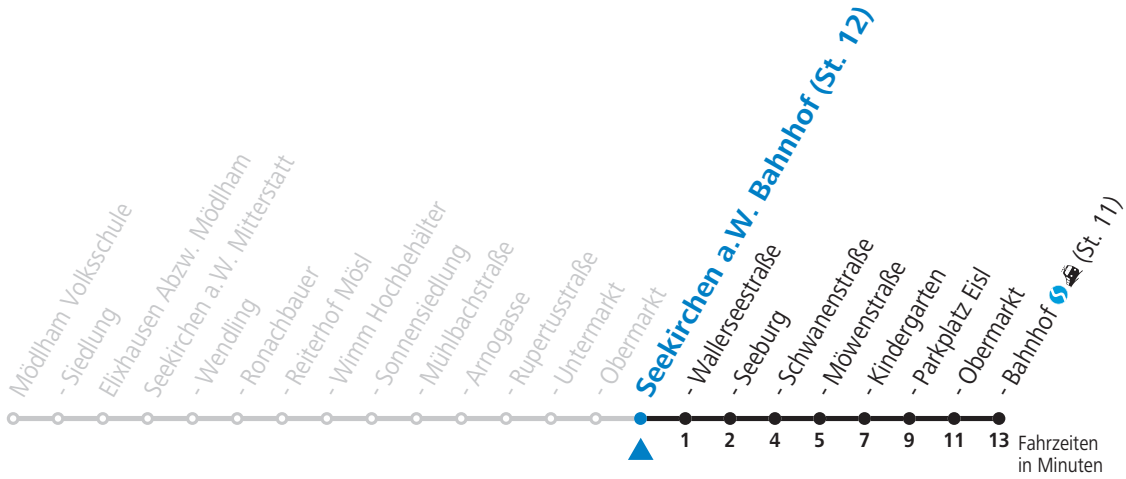

Montag bis Freitag

7	09
8	44
9	44
10	44
11	44
12	44
13	44
14	44
15	44
16	44
17	44
18	44

Samstag, Sonn- und Feiertag kein Linienverkehr, am 24.12. und 31.12. kein Linienverkehr

Gültig ab 15.12.2019.

Alle Angaben ohne Gewähr.

Montag bis Freitag

7	26
8	59
9	59
10	59
11	59
12	59
13	59
14	59
15	59
16	59
17	59
18	59

Samstag, Sonn- und Feiertag kein Linienverkehr, am 24.12. und 31.12. kein Linienverkehr

Gültig ab 15.12.2019.

Alle Angaben ohne Gewähr.