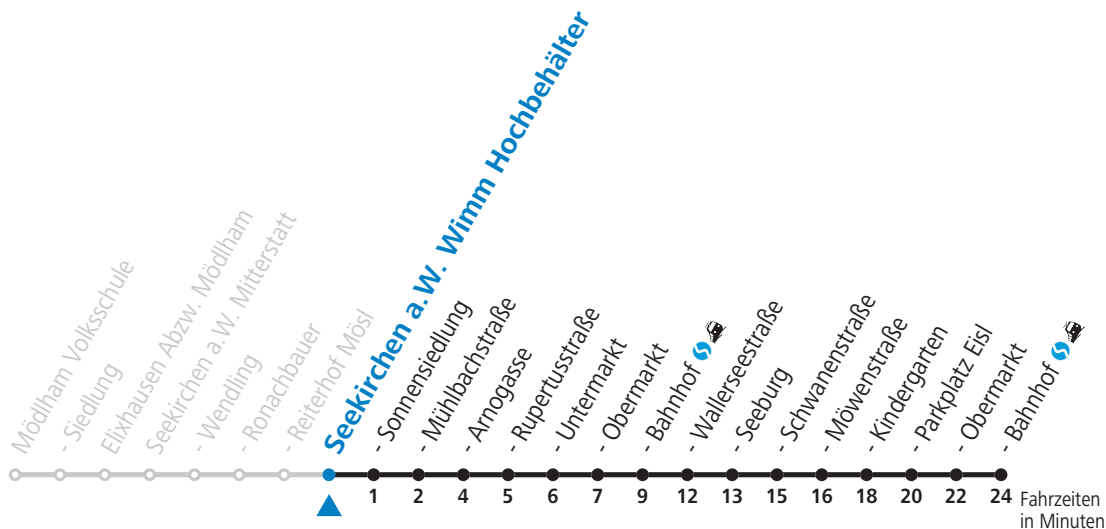

Gültig ab 15.12.2019.

Alle Angaben ohne Gewähr.

Montag bis Freitag

7	02
8	37
10	37
12	37
14	37
16	37
17	37
18	37

Samstag, Sonn- und Feiertag kein Linienverkehr, am 24.12. und 31.12. kein Linienverkehr

Gültig ab 15.12.2019.

Alle Angaben ohne Gewähr.

Montag bis Freitag

7	02
8	37
10	37
12	37
14	37
16	37
17	37
18	37

Samstag, Sonn- und Feiertag kein Linienverkehr, am 24.12. und 31.12. kein Linienverkehr

Gültig ab 15.12.2019.

Alle Angaben ohne Gewähr.