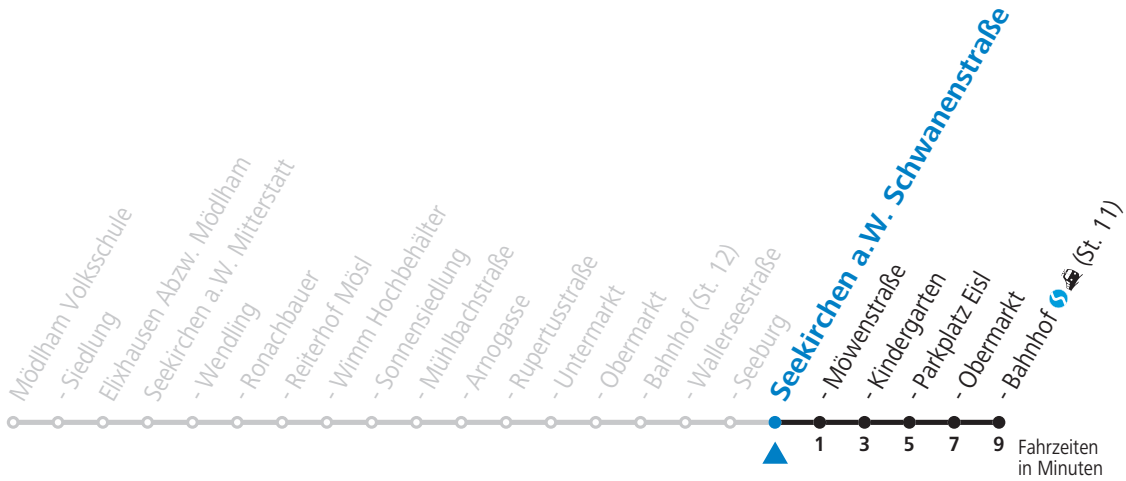

Gültig ab 15.12.2019.

Alle Angaben ohne Gewähr.

Montag bis Freitag

7	19
8	52
9	52
10	52
11	52
12	52
13	52
14	52
15	52
16	52
17	52
18	52

Samstag, Sonn- und Feiertag kein Linienverkehr, am 24.12. und 31.12. kein Linienverkehr