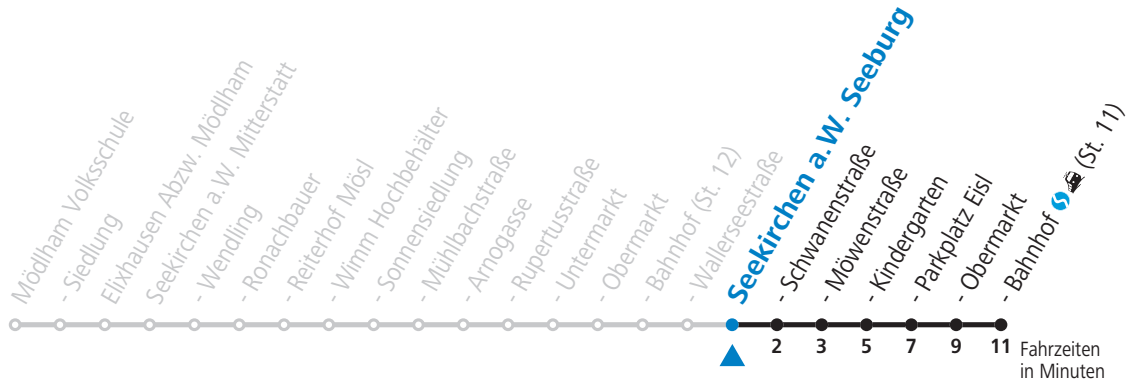

Montag bis Freitag

7	15
8	48
9	48
10	48
11	48
12	48
13	48
14	48
15	48
16	48
17	48
18	48

Samstag, Sonn- und Feiertag kein Linienverkehr, am 24.12. und 31.12. kein Linienverkehr

Gültig ab 15.12.2019.

Alle Angaben ohne Gewähr.

Montag bis Freitag

7	16
8	49
9	49
10	49
11	49
12	49
13	49
14	49
15	49
16	49
17	49
18	49

Samstag, Sonn- und Feiertag kein Linienverkehr, am 24.12. und 31.12. kein Linienverkehr

Gültig ab 15.12.2019.

Alle Angaben ohne Gewähr.