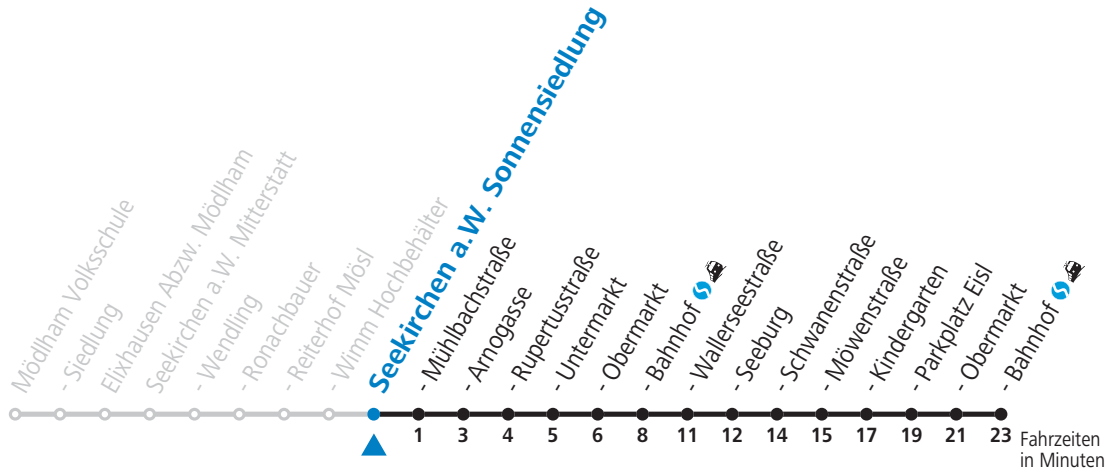

Gültig ab 15.12.2019.

Alle Angaben ohne Gewähr.

Montag bis Freitag

7	02
8	37
10	37
12	37
14	37
16	37
17	37
18	37

Samstag, Sonn- und Feiertag kein Linienverkehr, am 24.12. und 31.12. kein Linienverkehr

Gültig ab 15.12.2019.

Alle Angaben ohne Gewähr.

Montag bis Freitag

7	02
8	37
10	37
12	37
14	37
16	37
17	37
18	37

Samstag, Sonn- und Feiertag kein Linienverkehr, am 24.12. und 31.12. kein Linienverkehr

Gültig ab 15.12.2019.

Alle Angaben ohne Gewähr.