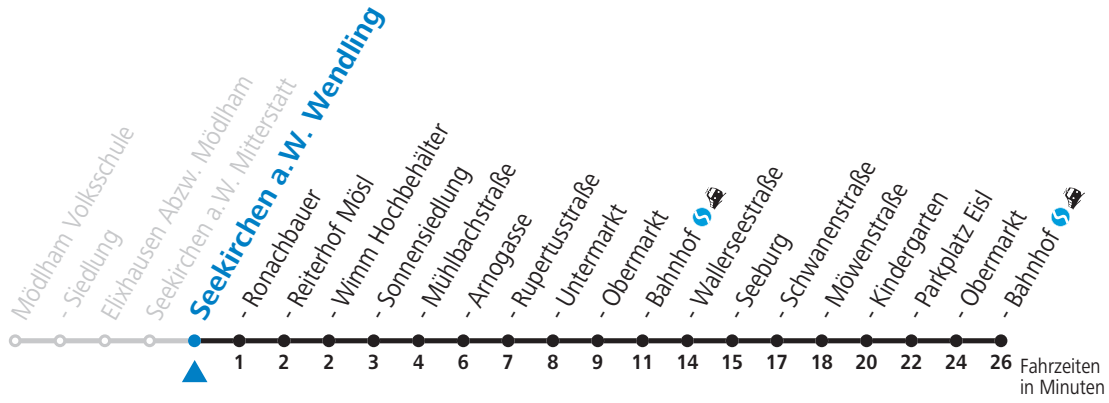

Montag bis Freitag

8	33
10	33
12	33
14	33
16	33
17	33
18	33

Samstag, Sonn- und Feiertag kein Linienverkehr, am 24.12. und 31.12. kein Linienverkehr

Gültig ab 15.12.2019.

Alle Angaben ohne Gewähr.

Montag bis Freitag

8	34
10	34
12	34
14	34
16	34
17	34
18	34

Samstag, Sonn- und Feiertag kein Linienverkehr, am 24.12. und 31.12. kein Linienverkehr

Gültig ab 15.12.2019.

Alle Angaben ohne Gewähr.

Montag bis Freitag

8	35
10	35
12	35
14	35
16	35
17	35
18	35

Samstag, Sonn- und Feiertag kein Linienverkehr, am 24.12. und 31.12. kein Linienverkehr

Gültig ab 15.12.2019.

Alle Angaben ohne Gewähr.

Montag bis Freitag

7	01
8	36
10	36
12	36
14	36
16	36
17	36
18	36

Samstag, Sonn- und Feiertag kein Linienverkehr, am 24.12. und 31.12. kein Linienverkehr