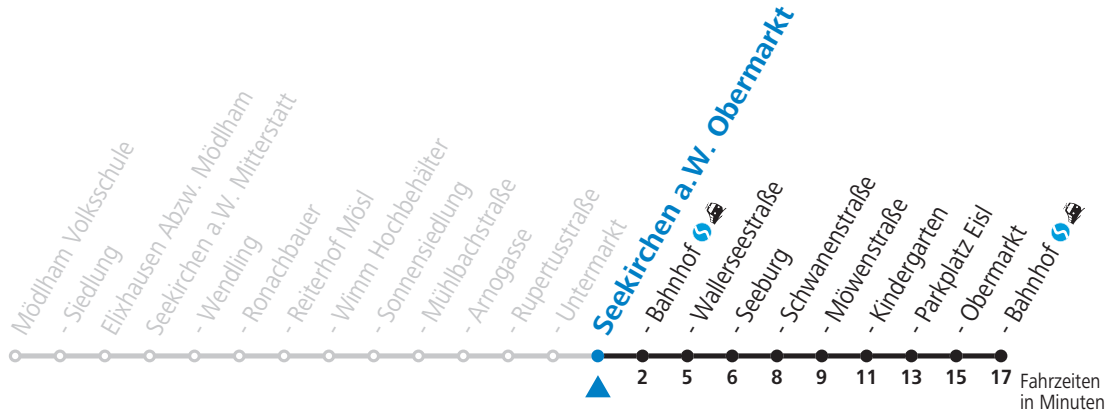

Gültig ab 15.12.2019.

Alle Angaben ohne Gewähr.

Montag bis Freitag

7	09
8	44
9	44
10	44
11	44
12	44
13	44
14	44
15	44
16	44
17	44
18	44

Samstag, Sonn- und Feiertag kein Linienverkehr, am 24.12. und 31.12. kein Linienverkehr