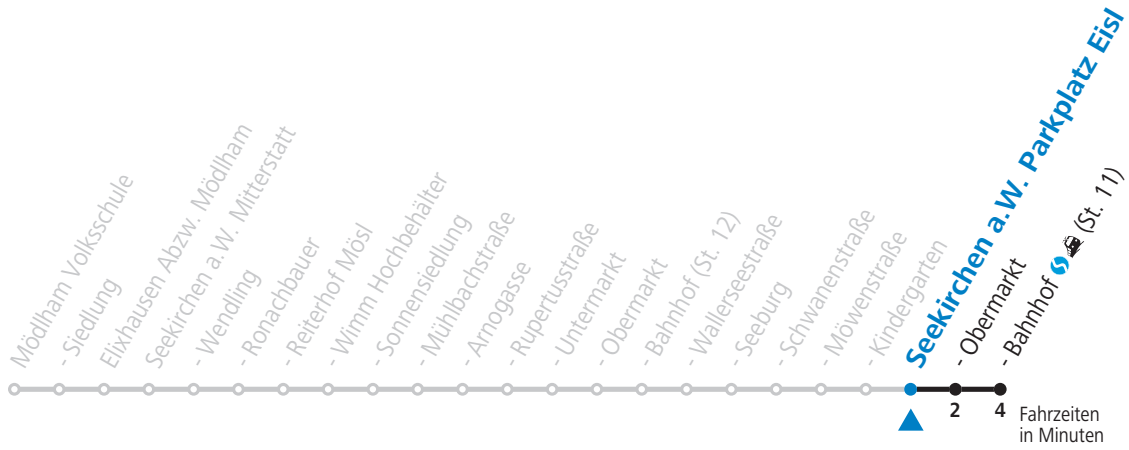

Montag bis Freitag

7	20
8	53
9	53
10	53
11	53
12	53
13	53
14	53
15	53
16	53
17	53
18	53

Samstag, Sonn- und Feiertag kein Linienverkehr, am 24.12. und 31.12. kein Linienverkehr

Salzburg Verkehr®
verbindet

Montag bis Freitag

7	22
8	55
9	55
10	55
11	55
12	55
13	55
14	55
15	55
16	55
17	55
18	55

Samstag, Sonn- und Feiertag kein Linienverkehr, am 24.12. und 31.12. kein Linienverkehr

Gültig ab 15.12.2019.

Alle Angaben ohne Gewähr.