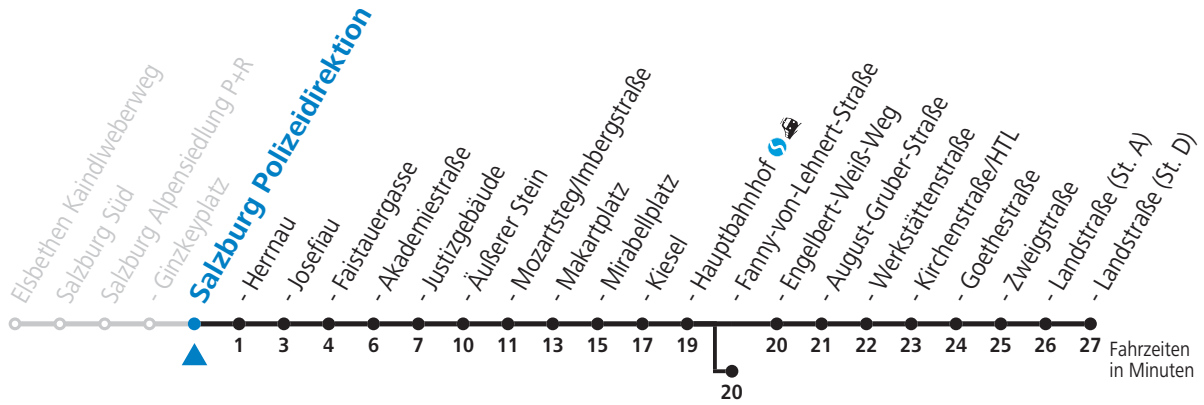

3 Salzburg Süd - Zentrum - Hauptbahnhof - Itzling - Salzburg Nord Sommerferien - Fahrplan

gültig von 10.07. bis 11.09.2021.

Alle Angaben ohne Gewähr.

Montag bis Freitag, schulfrei							Samstag					Sonn- und Feiertag				
3	42^e_a						4	07^e_a					4	07^e_a		
4	38_d						5	03_d	25	45			5	03_d	35	
5	05	25	35	45	51^f_b	55	6	05	25	45			6	05	35	
6	05	11	21	31	41	51	7	05	25	35	45		7	05	35	
7	01	11	21	31	41	51	8	05	16	26	41	56	8	05	35	
8	01	11	21	31	41	51	9	11	26	41	56		9	05	25	45
9	01	11	21	31	41	51	10	11	26	41	56		10	05	25	45
10	01	11	21	31	41	51	11	11	26	41	56		11	05	25	45
11	01	11	21	31	41	51	12	11	26	41	56		12	05	25	45
12	01	11	21	31	41	51	13	11	26	41	56		13	05	25	45
13	01	11	21	31	41	51	14	11	26	41	56		14	05	25	45
14	01	11	21	31	41	51	15	11	26	41	56		15	05	25	45
15	01	11	21	31	41	51	16	11	26	41	56		16	05	25	45
16	01	11	21	31	41	51	17	11	26	41	56		17	05	25	45
17	01	11	21	31	41	51	18	11	25	45			18	05	25	45
18	01	11	21	31	41	51	19	05	25	45			19	05	25	45
19	05	15	25	45			20	05	25	45			20	05	25	45
20	05	25	45				21	05	25	45			21	05	25	45
21	05	25	45				22	05	25	45			22	05	25	45
22	05	25	45				23	05	31				23	05	46^g_c	
23	05	46^g_c					0	01	31							
							1	31_d								

a = bis Salzburg Äußerer Stein
b = bis Salzburg Makartplatz
c = bis Salzburg Hauptbahnhof
d = bis Salzburg Fanny-von-Lehnert-Str.

e = verkehrt weiter über F.-Hanusch-Platz und Maxglan bis Hauptbahnhof (Linien 3>7>1>2)
f = verkehrt weiter bis Salzburgarena (Linie 1)
g = verkehrt weiter bis Schule Lehen (Linie 1)

NACHTSTERN: Freitag, sowie vor Sonn-/Feiertag ab ca. 22:00 Uhr - Verkehr nach Samstag-Fahrplan
Aufgabenträgerschaft / Betreiber: Salzburg AG, Verkehr, Plainstraße 70, 5020 Salzburg, Tel.: +43 (0)800 660 660