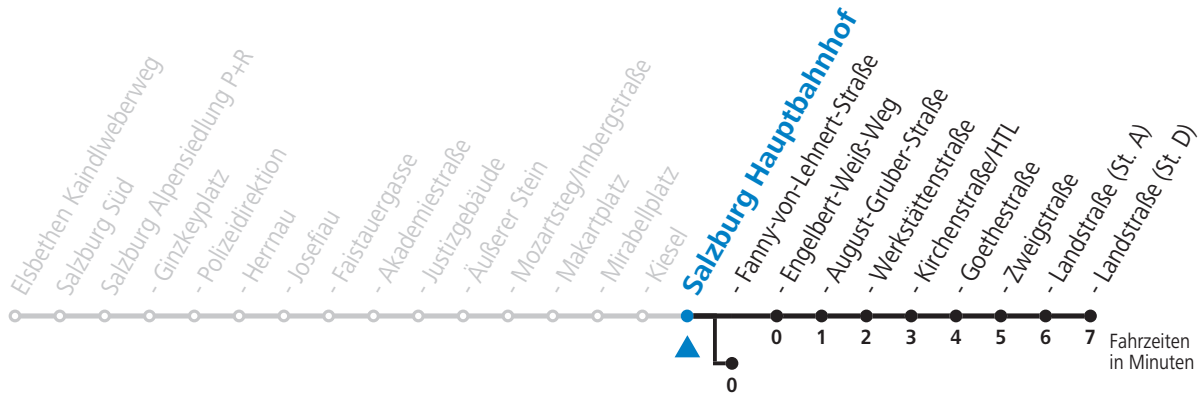

3 Salzburg Süd - Zentrum - Hauptbahnhof - Itzling - Salzburg Nord Sommerferien - Fahrplan

gültig von 10.07. bis 11.09.2021.

Alle Angaben ohne Gewähr.

Montag bis Freitag, schulfrei							Samstag				Sonn- und Feiertag				
4	57_a						5	22_a 45			5	22_a 55			
5	25	45	55				6	05	25	45		6	25	55	
6	05	15	25	31	41	51	7	05	25	45	55	7	25	55	
7	01	11	21	31	41	51	8	05	25	36	46	8	25	55	
8	01	11	21	31	41	51	9	01	16	31	46	9	25	45	
9	01	11	21	31	41	51	10	01	16	31	46	10	05	25	45
10	01	11	21	31	41	51	11	01	16	31	46	11	05	25	45
11	01	11	21	31	41	51	12	01	16	31	46	12	05	25	45
12	01	11	21	31	41	51	13	01	16	31	46	13	05	25	45
13	01	11	21	31	41	51	14	01	16	31	46	14	05	25	45
14	01	11	21	31	41	51	15	01	16	31	46	15	05	25	45
15	01	11	21	31	41	51	16	01	16	31	46	16	05	25	45
16	01	11	21	31	41	51	17	01	16	31	46	17	05	25	45
17	01	11	21	31	41	51	18	01	16	31	45	18	05	25	45
18	01	11	21	31	41	51	19	05	25	45		19	05	25	45
19	01	11	25	35	45		20	05	25	45		20	05	25	45
20	05	25	45				21	05	25	45		21	05	25	45
21	05	25	45				22	05	25	45		22	05	25	45
22	05	25	45				23	05	25	51	23	05	25		
23	05	25					0	21	51						
							1	51_a							

a = bis Salzburg Fanny-von-Lehnert-Str.

NACHTSTERN: Freitag, sowie vor Sonn-/Feiertag ab ca. 22:00 Uhr - Verkehr nach Samstag-Fahrplan
Aufgabenträgerschaft / Betreiber: Salzburg AG, Verkehr, Plainstraße 70, 5020 Salzburg, Tel.: +43 (0)800 660 660