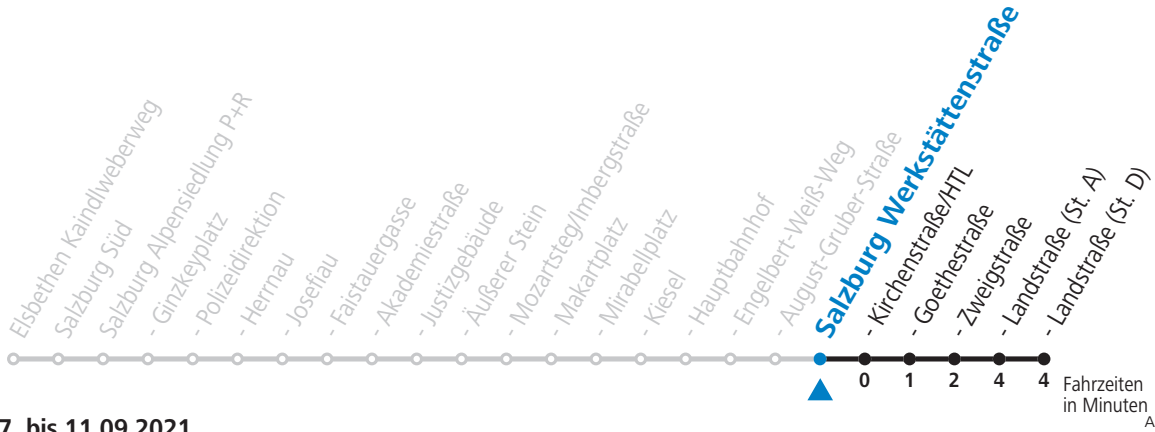

3 Salzburg Süd - Zentrum - Hauptbahnhof - Itzling - Salzburg Nord Sommerferien - Fahrplan

gültig von 10.07. bis 11.09.2021.

Montag bis Freitag, schulfrei					Samstag					Sonn- und Feiertag				
5	27	47	57		5	47				5	57			
6	07	17	27	34	44	54				6	27	57		
7	04	14	24	34	44	54				7	27	57		
8	04	14	24	34	44	54				8	07	27	39	49
9	04	14	24	34	44	54				9	04	19	34	49
10	04	14	24	34	44	54				10	04	19	34	49
11	04	14	24	34	44	54				11	04	19	34	49
12	04	14	24	34	44	54				12	04	19	34	49
13	04	14	24	34	44	54				13	04	19	34	49
14	04	14	24	34	44	54				14	04	19	34	49
15	04	14	24	34	44	54				15	04	19	34	49
16	04	14	24	34	44	54				16	04	19	34	49
17	04	14	24	34	44	54				17	04	19	34	49
18	04	14	24	34	44	54				18	04	19	34	47
19	04	14	27	37	47					19	07	27	47	
20	07	27	47							20	07	27	47	
21	07	27	47							21	07	27	47	
22	07	27	47							22	07	27	47	
23	07	27								23	07	27	53	
										0	23	53		

NACHTSTERN: Freitag, sowie vor Sonn-/Feiertag ab ca. 22:00 Uhr - Verkehr nach Samstag-Fahrplan
Aufgabenträgerschaft / Betreiber: Salzburg AG, Verkehr, Plainstraße 70, 5020 Salzburg, Tel.: +43 (0)800 660 660