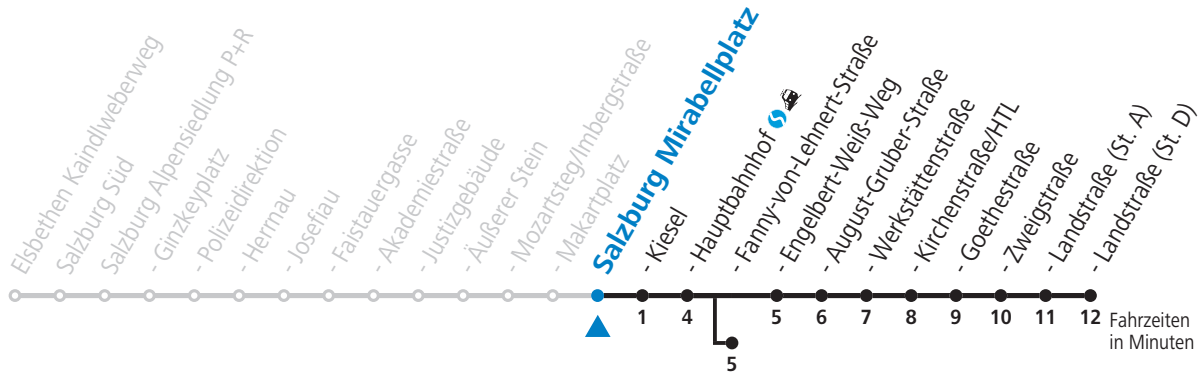

3 Salzburg Süd - Zentrum - Hauptbahnhof - Itzling - Salzburg Nord Sommerferien - Fahrplan

gültig von 10.07. bis 11.09.2021.

Alle Angaben ohne Gewähr.

Montag bis Freitag, schulfrei					Samstag					Sonn- und Feiertag							
4	53_b																
5	21	41	51		5	18_b	41			5	18_b	50					
6	01	11	21	26	36	46	56		6	01	21	41		6	20	50	
7	06	16	26	36	46	56		7	01	21	41	51		7	20	50	
8	06	16	26	36	46	56		8	01	21	31	41	56	8	21	51	
9	06	16	26	36	46	56		9	11	26	41	56		9	21	41	
10	06	16	26	36	46	56		10	11	26	41	56		10	01	21	41
11	06	16	26	36	46	56		11	11	26	41	56		11	01	21	41
12	06	16	26	36	46	56		12	11	26	41	56		12	01	21	41
13	06	16	26	36	46	56		13	11	26	41	56		13	01	21	41
14	06	16	26	36	46	56		14	11	26	41	56		14	01	21	41
15	06	16	26	36	46	56		15	11	26	41	56		15	01	21	41
16	06	16	26	36	46	56		16	11	26	41	56		16	01	21	41
17	06	16	26	36	46	56		17	11	26	41	56		17	01	21	41
18	06	16	26	36	46	56		18	11	26	41			18	01	21	41
19	06	21	31	41				19	01	21	41			19	01	21	41
20	01	21	41					20	01	21	41			20	01	21	41
21	01	21	41					21	01	21	41			21	01	21	41
22	01	21	41					22	01	21	41			22	01	21	41
23	01	21						23	01	21	46			23	01	21	
0	01^c_a							0	16	46				0	01^c_a		
								1	46_b								

a = bis Salzburg Hauptbahnhof b = bis Salzburg Fanny-von-Lehnert-Str. c = verkehrt weiter bis Schule Lehen (Linie 1)

NACHTSTERN: Freitag, sowie vor Sonn-/Feiertag ab ca. 22:00 Uhr - Verkehr nach Samstag-Fahrplan
Aufgabenträgerschaft / Betreiber: Salzburg AG, Verkehr, Plainstraße 70, 5020 Salzburg, Tel.: +43 (0)800 660 660