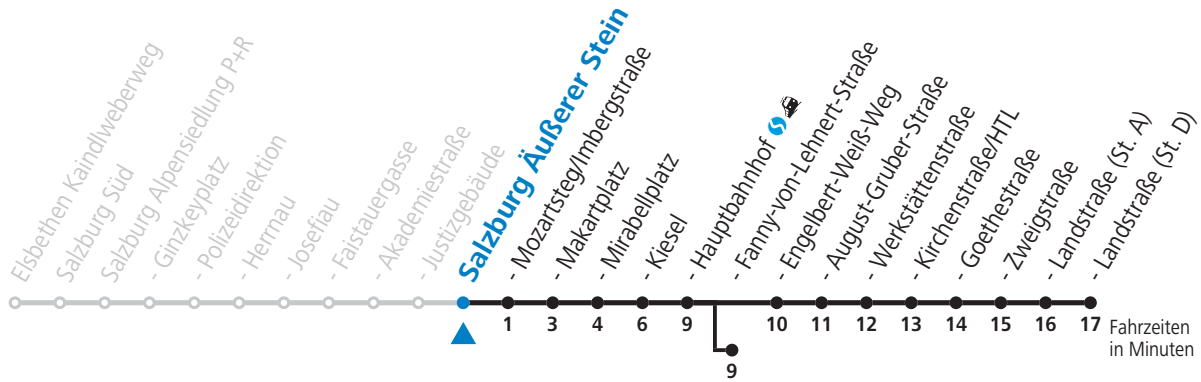

3 Salzburg Süd - Zentrum - Hauptbahnhof - Itzling - Salzburg Nord Sommerferien - Fahrplan

gültig von 10.07. bis 11.09.2021.

Alle Angaben ohne Gewähr.

Montag bis Freitag, schulfrei								Samstag				Sonn- und Feiertag			
4	48_c							5	13_c	36	56	5	13_c	46	
6	02_a	06	16	21	31	41	51	6	16	36	56	6	16	46	
7	01	11	21	31	41	51	7	16	36	46	56	7	16	46	
8	01	11	21	31	41	51	8	16	26	36	51	8	16	46	
9	01	11	21	31	41	51	9	06	21	36	51	9	16	36	56
10	01	11	21	31	41	51	10	06	21	36	51	10	16	36	56
11	01	11	21	31	41	51	11	06	21	36	51	11	16	36	56
12	01	11	21	31	41	51	12	06	21	36	51	12	16	36	56
13	01	11	21	31	41	51	13	06	21	36	51	13	16	36	56
14	01	11	21	31	41	51	14	06	21	36	51	14	16	36	56
15	01	11	21	31	41	51	15	06	21	36	51	15	16	36	56
16	01	11	21	31	41	51	16	06	21	36	51	16	16	36	56
17	01	11	21	31	41	51	17	06	21	36	51	17	16	36	56
18	01	11	21	31	41	51	18	06	21	36	56	18	16	36	56
19	01	16	26	36	56	19	16	36	56	19	16	36	56		
20	16	36	56	20	16	36	56	20	16	36	56				
21	16	36	56	21	16	36	56	21	16	36	56				
22	16	36	56	22	16	36	56	22	16	36	56				
23	16	56_b	23	16	42	23	16	56_b							
			0	12	42										
			1	42_c											

a = bis Salzburg Makartplatz

c = bis Salzburg Fanny-von-Lehnert-Str.

e = verkehrt weiter bis Schule Lehen (Linie 1)

b = bis Salzburg Hauptbahnhof

d = verkehrt weiter bis Salzburgarena (Linie 1)

NACHTSTERN: Freitag, sowie vor Sonn-/Feiertag ab ca. 22:00 Uhr - Verkehr nach Samstag-Fahrplan
Aufgabenträgerschaft / Betreiber: Salzburg AG, Verkehr, Plainstraße 70, 5020 Salzburg, Tel.: +43 (0)800 660 660