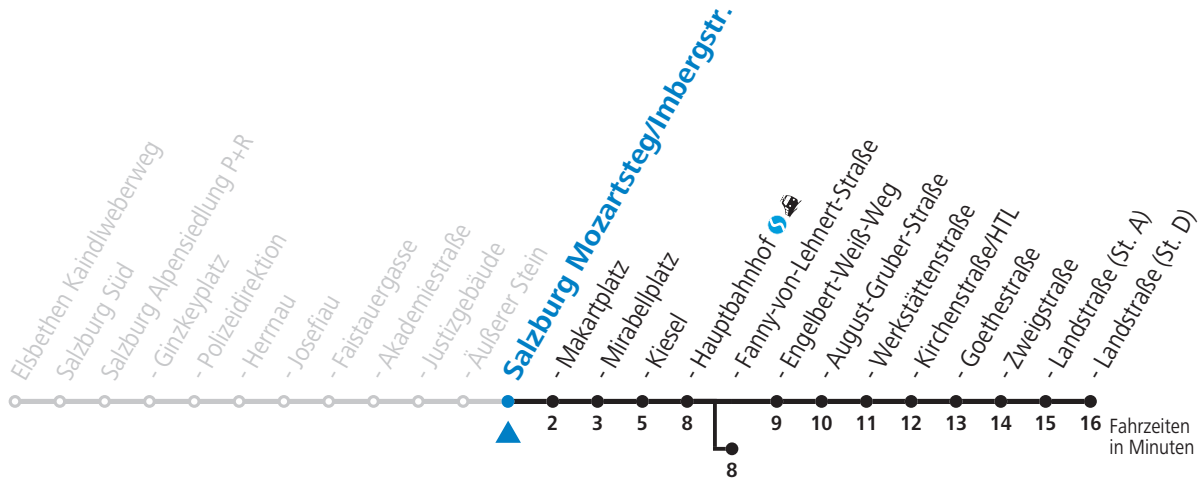

3 Salzburg Süd - Zentrum - Hauptbahnhof - Itzling - Salzburg Nord Sommerferien - Fahrplan

gültig von 10.07. bis 11.09.2021.

Alle Angaben ohne Gewähr.

Montag bis Freitag, schulfrei								Samstag				Sonn- und Feiertag				
4	49_c							5	14_c	37	57	5	14_c	47		
6	03_a^d	07	17	22	32	42	52	6	17	37	57	6	17	47		
7	02	12	22	32	42	52		7	17	37	47	7	17	47		
8	02	12	22	32	42	52		8	17	27	37	52	8	17	47	
9	02	12	22	32	42	52		9	07	22	37	52	9	17	37	57
10	02	12	22	32	42	52		10	07	22	37	52	10	17	37	57
11	02	12	22	32	42	52		11	07	22	37	52	11	17	37	57
12	02	12	22	32	42	52		12	07	22	37	52	12	17	37	57
13	02	12	22	32	42	52		13	07	22	37	52	13	17	37	57
14	02	12	22	32	42	52		14	07	22	37	52	14	17	37	57
15	02	12	22	32	42	52		15	07	22	37	52	15	17	37	57
16	02	12	22	32	42	52		16	07	22	37	52	16	17	37	57
17	02	12	22	32	42	52		17	07	22	37	52	17	17	37	57
18	02	12	22	32	42	52		18	07	22	37	57	18	17	37	57
19	02	17	27	37	57			19	17	37	57	19	17	37	57	
20	17	37	57					20	17	37	57	20	17	37	57	
21	17	37	57					21	17	37	57	21	17	37	57	
22	17	37	57					22	17	37	57	22	17	37	57	
23	17	57_b^e						23	17	43		23	17	57_b^e		
								0	13	43						
								1	43_c							

a = bis Salzburg Makartplatz

c = bis Salzburg Fanny-von-Lehnert-Str.

e = verkehrt weiter bis Schule Lehen (Linie 1)

b = bis Salzburg Hauptbahnhof

d = verkehrt weiter bis Salzburgarena (Linie 1)

NACHTSTERN: Freitag, sowie vor Sonn-/Feiertag ab ca. 22:00 Uhr - Verkehr nach Samstag-Fahrplan
Aufgabenträgerschaft / Betreiber: Salzburg AG, Verkehr, Plainstraße 70, 5020 Salzburg, Tel.: +43 (0)800 660 660