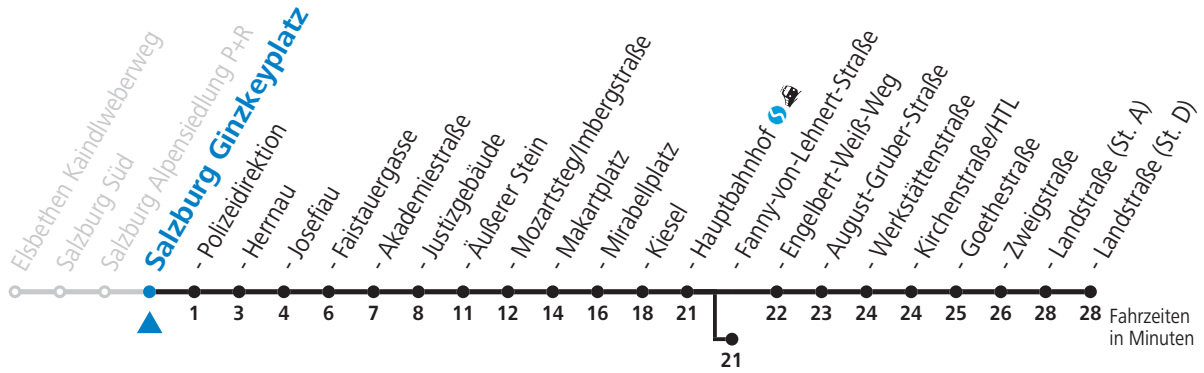

3 Salzburg Süd - Zentrum - Hauptbahnhof - Itzling - Salzburg Nord Sommerferien - Fahrplan

gültig von 10.07. bis 11.09.2021.

Alle Angaben ohne Gewähr.

Montag bis Freitag, schulfrei					Samstag					Sonn- und Feiertag				
4	37_b				5	02_b	24	44		5	02_b			
5	24	34	44		6	04	24	44		6	04	34		
6	04	19	29	39 49 59	7	04	24	44		7	04	34		
7	09	19	29	39 49 59	8	04	24	39 54		8	04	34		
8	09	19	29	39 49 59	9	09	24	39 54		9	04	24	44	
9	09	19	29	39 49 59	10	09	24	39 54		10	04	24	44	
10	09	19	29	39 49 59	11	09	24	39 54		11	04	24	44	
11	09	19	29	39 49 59	12	09	24	39 54		12	04	24	44	
12	09	19	29	39 49 59	13	09	24	39 54		13	04	24	44	
13	09	19	29	39 49 59	14	09	24	39 54		14	04	24	44	
14	09	19	29	39 49 59	15	09	24	39 54		15	04	24	44	
15	09	19	29	39 49 59	16	09	24	39 54		16	04	24	44	
16	09	19	29	39 49 59	17	09	24	39 54		17	04	24	44	
17	09	19	29	39 49 59	18	09	24	44		18	04	24	44	
18	09	19	29	39 49	19	04	24	44		19	04	24	44	
19	04	14	24	44	20	04	24	44		20	04	24	44	
20	04	24	44		21	04	24	44		21	04	24	44	
21	04	24	44		22	04	24	44		22	04	24	44	
22	04	24	44		23	04	30			23	04	45_a		
23	04	45_a			0	00	30							
					1	30_b								

a = bis Salzburg Hauptbahnhof b = bis Salzburg Fanny-von-Lehnert-Str. c = verkehrt weiter bis Schule Lehen (Linie 1)

NACHTSTERN: Freitag, sowie vor Sonn-/Feiertag ab ca. 22:00 Uhr - Verkehr nach Samstag-Fahrplan
Aufgabenträgerschaft / Betreiber: Salzburg AG, Verkehr, Plainstraße 70, 5020 Salzburg, Tel.: +43 (0)800 660 660