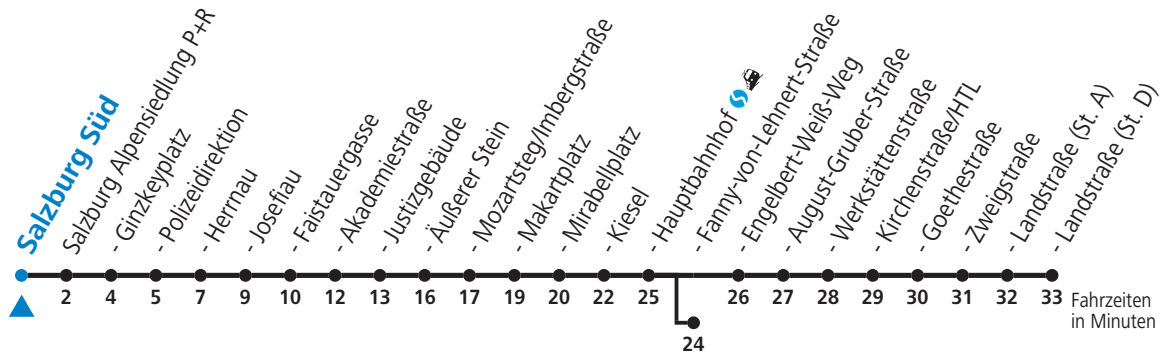

gültig von 10.07. bis 11.09.2021.

Alle Angaben ohne Gewähr.

Samstag

23 28 58

0 28

NACHTSTERN: Freitag, sowie vor Sonn-/Feiertag ab ca. 22:00 Uhr - Verkehr nach Samstag-Fahrplan
 Aufgabenträgerschaft / Betreiber: Salzburg AG, Verkehr, Plainstraße 70, 5020 Salzburg, Tel.: +43 (0)800 660 660

3 Salzburg Süd - Zentrum - Hauptbahnhof - Itzling - Salzburg Nord Sommerferien - Fahrplan

gültig von 10.07. bis 11.09.2021.

Alle Angaben ohne Gewähr.

| Montag bis Freitag, schulfrei | | | | | | Samstag | | | | Sonn- und Feiertag | | |
|-------------------------------|-----------------|-----------------|----|----|----|---------|-----------------|-----------------|----|--------------------|-----------------|--|
| 4 | 34 _b | | | | | 4 | 59 _b | | | 4 | 59 _b | |
| 5 | 20 | 30 | 40 | | | 5 | 20 | 40 | | | | |
| 6 | 00 | 15 | 25 | 35 | 45 | 55 | 6 | 00 | 20 | 40 | | |
| 7 | 05 | 15 | 25 | 35 | 45 | 55 | 7 | 00 | 20 | 40 | | |
| 8 | 05 | 15 | 25 | 35 | 45 | 55 | 8 | 00 | 20 | 35 | 50 | |
| 9 | 05 | 15 | 25 | 35 | 45 | 55 | 9 | 05 | 20 | 35 | 50 | |
| 10 | 05 | 15 | 25 | 35 | 45 | 55 | 10 | 05 | 20 | 35 | 50 | |
| 11 | 05 | 15 | 25 | 35 | 45 | 55 | 11 | 05 | 20 | 35 | 50 | |
| 12 | 05 | 15 | 25 | 35 | 45 | 55 | 12 | 05 | 20 | 35 | 50 | |
| 13 | 05 | 15 | 25 | 35 | 45 | 55 | 13 | 05 | 20 | 35 | 50 | |
| 14 | 05 | 15 | 25 | 35 | 45 | 55 | 14 | 05 | 20 | 35 | 50 | |
| 15 | 05 | 15 | 25 | 35 | 45 | 55 | 15 | 05 | 20 | 35 | 50 | |
| 16 | 05 | 15 | 25 | 35 | 45 | 55 | 16 | 05 | 20 | 35 | 50 | |
| 17 | 05 | 15 | 25 | 35 | 45 | 55 | 17 | 05 | 20 | 35 | 50 | |
| 18 | 05 | 15 | 25 | 35 | 45 | | 18 | 05 | 20 | 40 | | |
| 19 | 00 | 10 | 20 | 40 | | | 19 | 00 | 20 | 40 | | |
| 20 | 00 | 20 | 40 | | | | 20 | 00 | 20 | 40 | | |
| 21 | 00 | 20 | 40 | | | | 21 | 00 | 20 | 40 | | |
| 22 | 00 | 20 | 40 | | | | 22 | 00 | 20 | 40 | | |
| 23 | 00 | 42 _a | | | | | 23 | 00 | | | 42 _a | |
| | | | | | | | 1 | 27 _b | | | | |