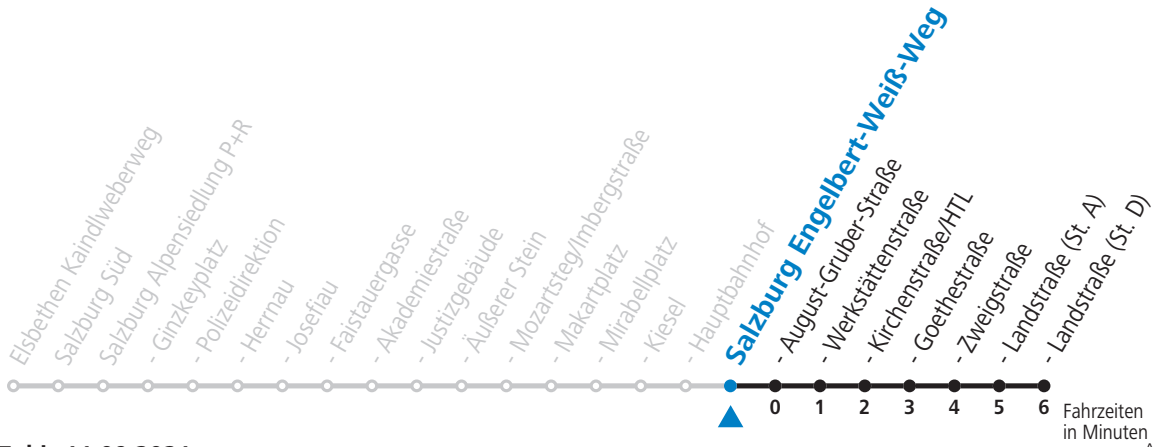

3 Salzburg Süd - Zentrum - Hauptbahnhof - Itzling - Salzburg Nord Sommerferien - Fahrplan

gültig von 10.07. bis 11.09.2021.

Alle Angaben ohne Gewähr.

Montag bis Freitag, schulfrei					Samstag					Sonn- und Feiertag				
5	26	46	56		5	46				5	55			
6	06	16	26	32	42	52				6	25	55		
7	02	12	22	32	42	52				7	25	55		
8	02	12	22	32	42	52				8	26	56		
9	02	12	22	32	42	52				9	26	46		
10	02	12	22	32	42	52				10	06	26	46	
11	02	12	22	32	42	52				11	06	26	46	
12	02	12	22	32	42	52				12	06	26	46	
13	02	12	22	32	42	52				13	06	26	46	
14	02	12	22	32	42	52				14	06	26	46	
15	02	12	22	32	42	52				15	06	26	46	
16	02	12	22	32	42	52				16	06	26	46	
17	02	12	22	32	42	52				17	06	26	46	
18	02	12	22	32	42	52				18	06	26	46	
19	02	12	26	36	46					19	06	26	46	
20	06	26	46							20	06	26	46	
21	06	26	46							21	06	26	46	
22	06	26	46							22	06	26	46	
23	06	26								23	06	26		
										0	21	51		

NACHTSTERN: Freitag, sowie vor Sonn-/Feiertag ab ca. 22:00 Uhr - Verkehr nach Samstag-Fahrplan
Aufgabenträgerschaft / Betreiber: Salzburg AG, Verkehr, Plainstraße 70, 5020 Salzburg, Tel.: +43 (0)800 660 660