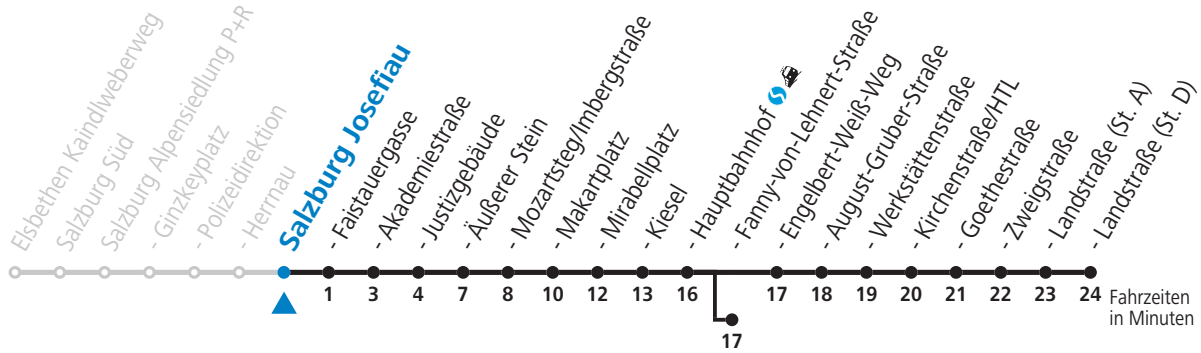

3 Salzburg Süd - Zentrum - Hauptbahnhof - Itzling - Salzburg Nord Sommerferien - Fahrplan

gültig von 10.07. bis 11.09.2021.

Alle Angaben ohne Gewähr.

Montag bis Freitag, schulfrei							Samstag					Sonn- und Feiertag				
3	45^e_a						4	09^e_a				4	09^e_a			
4	40_d						5	05_d	28	48		5	05_d	38		
5	08	28	38	48	54^f_b	58	6	08	28	48		6	08	38		
6	08	14	24	34	44	54	7	08	28	38	48	7	08	38		
7	04	14	24	34	44	54	8	08	19	29	44	59	8	08	38	
8	04	14	24	34	44	54	9	14	29	44	59	9	08	28	48	
9	04	14	24	34	44	54	10	14	29	44	59	10	08	28	48	
10	04	14	24	34	44	54	11	14	29	44	59	11	08	28	48	
11	04	14	24	34	44	54	12	14	29	44	59	12	08	28	48	
12	04	14	24	34	44	54	13	14	29	44	59	13	08	28	48	
13	04	14	24	34	44	54	14	14	29	44	59	14	08	28	48	
14	04	14	24	34	44	54	15	14	29	44	59	15	08	28	48	
15	04	14	24	34	44	54	16	14	29	44	59	16	08	28	48	
16	04	14	24	34	44	54	17	14	29	44	59	17	08	28	48	
17	04	14	24	34	44	54	18	14	28	48		18	08	28	48	
18	04	14	24	34	44	54	19	08	28	48		19	08	28	48	
19	08	18	28	48			20	08	28	48		20	08	28	48	
20	08	28	48				21	08	28	48		21	08	28	48	
21	08	28	48				22	08	28	48		22	08	28	48	
22	08	28	48				23	08	34			23	08	48^g_c		
23	08	48^g_c					0	04	34							
							1	34_d								

a = bis Salzburg Äußerer Stein
b = bis Salzburg Makartplatz
c = bis Salzburg Hauptbahnhof
d = bis Salzburg Fanny-von-Lehnert-Str.

e = verkehrt weiter über F.-Hanusch-Platz und Maxglan bis Hauptbahnhof (Linien 3>7>1>2)
f = verkehrt weiter bis Salzburgarena (Linie 1)
g = verkehrt weiter bis Schule Lehen (Linie 1)

NACHTSTERN: Freitag, sowie vor Sonn-/Feiertag ab ca. 22:00 Uhr - Verkehr nach Samstag-Fahrplan
Aufgabenträgerschaft / Betreiber: Salzburg AG, Verkehr, Plainstraße 70, 5020 Salzburg, Tel.: +43 (0)800 660 660