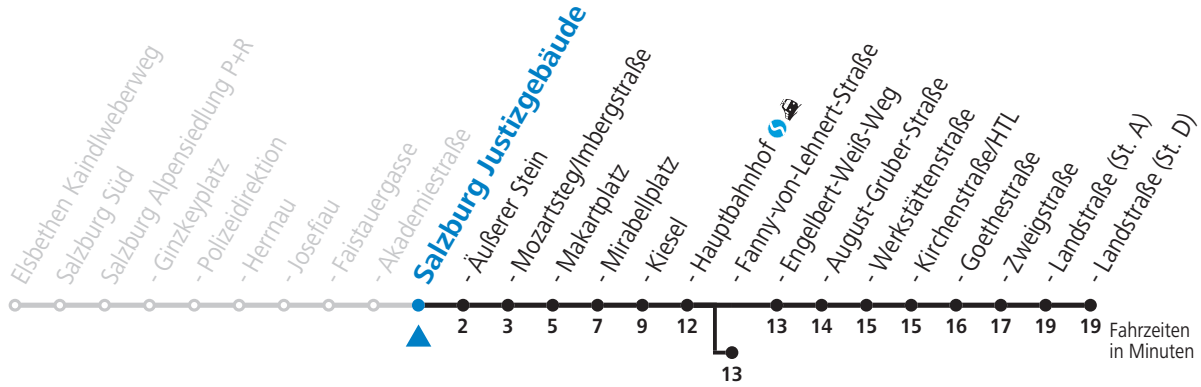

3 Salzburg Süd - Zentrum - Hauptbahnhof - Itzling - Salzburg Nord Sommerferien - Fahrplan

gültig von 10.07. bis 11.09.2021.

Alle Angaben ohne Gewähr.

Montag bis Freitag, schulfrei						Samstag				Sonn- und Feiertag		
3	49^e					4	13^e			4	13^e	
4	44^d					5	09^d	32	52	5	09^d	42
5	12	32	42	52	58^f	6	12	32	52	6	12	42
6	02	12	19	29	39	49	59	7	12	32	42	52
7	09	19	29	39	49	59	8	12	24	34	49	
8	09	19	29	39	49	59	9	04	19	34	49	
9	09	19	29	39	49	59	10	04	19	34	49	
10	09	19	29	39	49	59	11	04	19	34	49	
11	09	19	29	39	49	59	12	04	19	34	49	
12	09	19	29	39	49	59	13	04	19	34	49	
13	09	19	29	39	49	59	14	04	19	34	49	
14	09	19	29	39	49	59	15	04	19	34	49	
15	09	19	29	39	49	59	16	04	19	34	49	
16	09	19	29	39	49	59	17	04	19	34	49	
17	09	19	29	39	49	59	18	04	19	32	52	
18	09	19	29	39	49	59	19	12	32	52		
19	12	22	32	52	20	12	32	52				
20	12	32	52	21	12	32	52					
21	12	32	52	22	12	32	52					
22	12	32	52	23	12	38						
23	12	52^g	0	08	38							
			1	38^d								

a = bis Salzburg Äußerer Stein
b = bis Salzburg Makartplatz
c = bis Salzburg Hauptbahnhof
d = bis Salzburg Fanny-von-Lehnert-Str.

e = verkehrt weiter über F.-Hanusch-Platz und Maxglan bis Hauptbahnhof (Linien 3>7>1>2)
f = verkehrt weiter bis Salzburgarena (Linie 1)
g = verkehrt weiter bis Schule Lehen (Linie 1)

NACHTSTERN: Freitag, sowie vor Sonn-/Feiertag ab ca. 22:00 Uhr - Verkehr nach Samstag-Fahrplan
Aufgabenträgerschaft / Betreiber: Salzburg AG, Verkehr, Plainstraße 70, 5020 Salzburg, Tel.: +43 (0)800 660 660