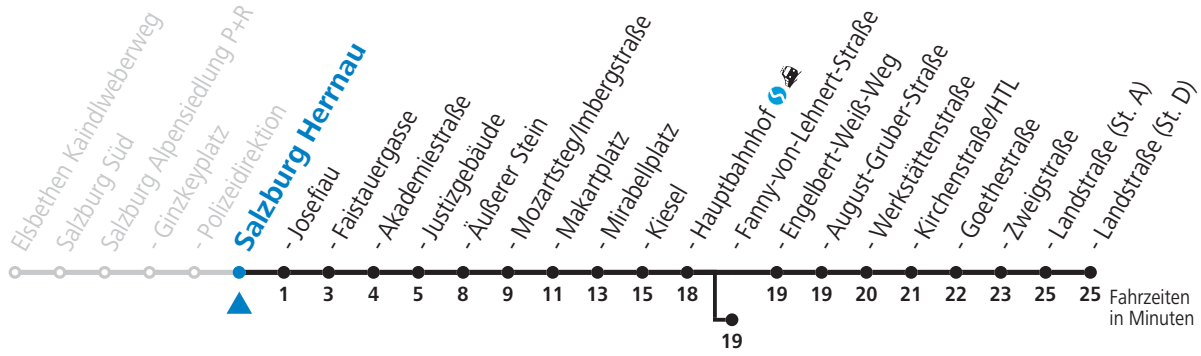

3 Salzburg Süd - Zentrum - Hauptbahnhof - Itzling - Salzburg Nord Sommerferien - Fahrplan

gültig von 10.07. bis 11.09.2021.

Alle Angaben ohne Gewähr.

Montag bis Freitag, schulfrei							Samstag					Sonn- und Feiertag			
3	43^e_a						4	08^e_a				4	08^e_a		
4	39^d						5	04^d 26 46				5	04^d 36		
5	06	26	36	46	52^f_b	56	6	06 26 46				6	06 36		
6	06	13	23	33	43	53	7	06 26 36 46				7	06 36		
7	03	13	23	33	43	53	8	06 18 28 43 58				8	06 36		
8	03	13	23	33	43	53	9	13 28 43 58				9	06 26 46		
9	03	13	23	33	43	53	10	13 28 43 58				10	06 26 46		
10	03	13	23	33	43	53	11	13 28 43 58				11	06 26 46		
11	03	13	23	33	43	53	12	13 28 43 58				12	06 26 46		
12	03	13	23	33	43	53	13	13 28 43 58				13	06 26 46		
13	03	13	23	33	43	53	14	13 28 43 58				14	06 26 46		
14	03	13	23	33	43	53	15	13 28 43 58				15	06 26 46		
15	03	13	23	33	43	53	16	13 28 43 58				16	06 26 46		
16	03	13	23	33	43	53	17	13 28 43 58				17	06 26 46		
17	03	13	23	33	43	53	18	13 26 46				18	06 26 46		
18	03	13	23	33	43	53	19	06 26 46				19	06 26 46		
19	06	16	26	46			20	06 26 46				20	06 26 46		
20	06	26	46				21	06 26 46				21	06 26 46		
21	06	26	46				22	06 26 46				22	06 26 46		
22	06	26	46				23	06 32				23	06 47^g_c		
23	06	47^g_c					0	02 32							
							1	32^d							

a = bis Salzburg Äußerer Stein
b = bis Salzburg Makartplatz
c = bis Salzburg Hauptbahnhof
d = bis Salzburg Fanny-von-Lehnert-Str.

e = verkehrt weiter über F.-Hanusch-Platz und Maxglan bis Hauptbahnhof (Linien 3>7>1>2)
f = verkehrt weiter bis Salzburgarena (Linie 1)
g = verkehrt weiter bis Schule Lehen (Linie 1)

NACHTSTERN: Freitag, sowie vor Sonn-/Feiertag ab ca. 22:00 Uhr - Verkehr nach Samstag-Fahrplan
Aufgabenträgerschaft / Betreiber: Salzburg AG, Verkehr, Plainstraße 70, 5020 Salzburg, Tel.: +43 (0)800 660 660