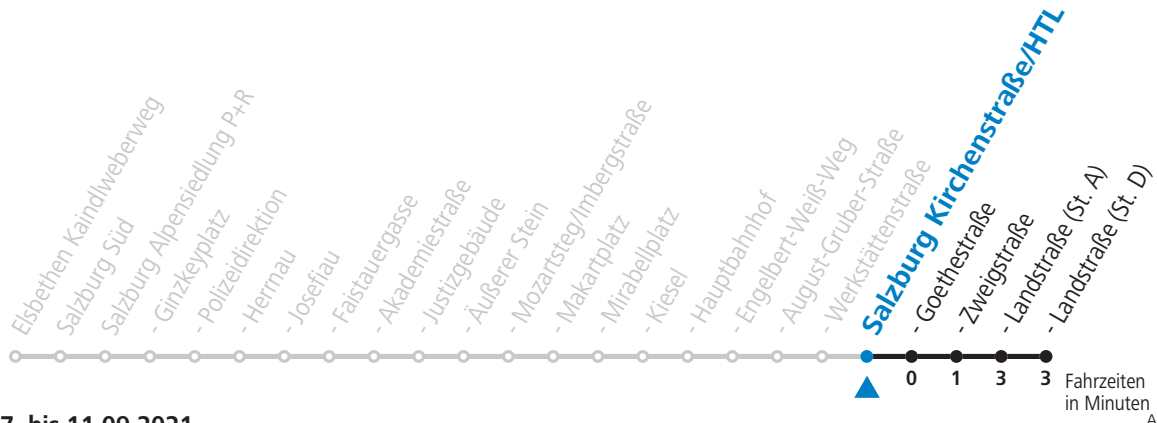

3 Salzburg Süd - Zentrum - Hauptbahnhof - Itzling - Salzburg Nord Sommerferien - Fahrplan

gültig von 10.07. bis 11.09.2021.

Montag bis Freitag, schulfrei					Samstag					Sonn- und Feiertag				
5	28	48	58		5	48				5	57			
6	08	18	28	35 45 55	6	08	28	48		6	27	57		
7	05	15	25	35 45 55	7	08	28	48	58	7	27	57		
8	05	15	25	35 45 55	8	08	28	40	50	8	28	58		
9	05	15	25	35 45 55	9	05	20	35	50	9	28	48		
10	05	15	25	35 45 55	10	05	20	35	50	10	08	28	48	
11	05	15	25	35 45 55	11	05	20	35	50	11	08	28	48	
12	05	15	25	35 45 55	12	05	20	35	50	12	08	28	48	
13	05	15	25	35 45 55	13	05	20	35	50	13	08	28	48	
14	05	15	25	35 45 55	14	05	20	35	50	14	08	28	48	
15	05	15	25	35 45 55	15	05	20	35	50	15	08	28	48	
16	05	15	25	35 45 55	16	05	20	35	50	16	08	28	48	
17	05	15	25	35 45 55	17	05	20	35	50	17	08	28	48	
18	05	15	25	35 45 55	18	05	20	35	48	18	08	28	48	
19	05	15	28	38 48	19	08	28	48		19	08	28	48	
20	08	28	48		20	08	28	48		20	08	28	48	
21	08	28	48		21	08	28	48		21	08	28	48	
22	08	28	48		22	08	28	48		22	08	28	48	
23	08	28			23	08	28	53		23	08	28		
					0	23	53							

NACHTSTERN: Freitag, sowie vor Sonn-/Feiertag ab ca. 22:00 Uhr - Verkehr nach Samstag-Fahrplan
Aufgabenträgerschaft / Betreiber: Salzburg AG, Verkehr, Plainstraße 70, 5020 Salzburg, Tel.: +43 (0)800 660 660