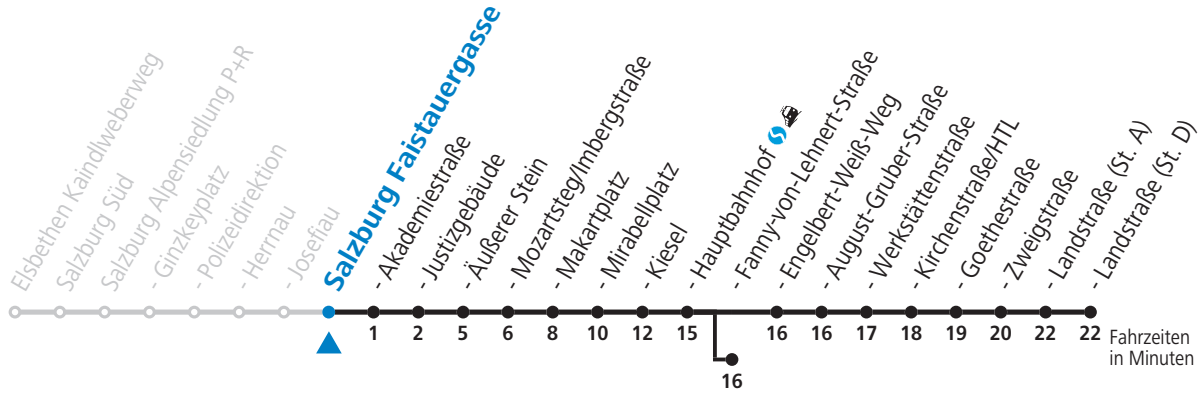

3 Salzburg Süd - Zentrum - Hauptbahnhof - Itzling - Salzburg Nord Sommerferien - Fahrplan

gültig von 10.07. bis 11.09.2021.

Alle Angaben ohne Gewähr.

Montag bis Freitag, schulfrei						Samstag				Sonn- und Feiertag							
3	46^e_a					4	11^e_a					4	11^e_a				
4	42^d					5	07^d	29	49			5	07^d	39			
5	09	29	39	49	55^f_b	59	6	09	29	49			6	09	39		
6	09	16	26	36	46	56	7	09	29	39	49			7	09	39	
7	06	16	26	36	46	56	8	09	21	31	46			8	09	39	
8	06	16	26	36	46	56	9	01	16	31	46			9	09	29	49
9	06	16	26	36	46	56	10	01	16	31	46			10	09	29	49
10	06	16	26	36	46	56	11	01	16	31	46			11	09	29	49
11	06	16	26	36	46	56	12	01	16	31	46			12	09	29	49
12	06	16	26	36	46	56	13	01	16	31	46			13	09	29	49
13	06	16	26	36	46	56	14	01	16	31	46			14	09	29	49
14	06	16	26	36	46	56	15	01	16	31	46			15	09	29	49
15	06	16	26	36	46	56	16	01	16	31	46			16	09	29	49
16	06	16	26	36	46	56	17	01	16	31	46			17	09	29	49
17	06	16	26	36	46	56	18	01	16	29	49			18	09	29	49
18	06	16	26	36	46	56	19	09	29	49			19	09	29	49	
19	09	19	29	49			20	09	29	49			20	09	29	49	
20	09	29	49				21	09	29	49			21	09	29	49	
21	09	29	49				22	09	29	49			22	09	29	49	
22	09	29	49				23	09	35				23	09	50^g_c		
23	09	50^g_c					0	05	35								
							1	35^d									

a = bis Salzburg Äußerer Stein
b = bis Salzburg Makartplatz
c = bis Salzburg Hauptbahnhof
d = bis Salzburg Fanny-von-Lehnert-Str.

e = verkehrt weiter über F.-Hanusch-Platz und Maxglan bis Hauptbahnhof (Linien 3>7>1>2)
f = verkehrt weiter bis Salzburgarena (Linie 1)
g = verkehrt weiter bis Schule Lehen (Linie 1)

NACHTSTERN: Freitag, sowie vor Sonn-/Feiertag ab ca. 22:00 Uhr - Verkehr nach Samstag-Fahrplan
Aufgabenträgerschaft / Betreiber: Salzburg AG, Verkehr, Plainstraße 70, 5020 Salzburg, Tel.: +43 (0)800 660 660