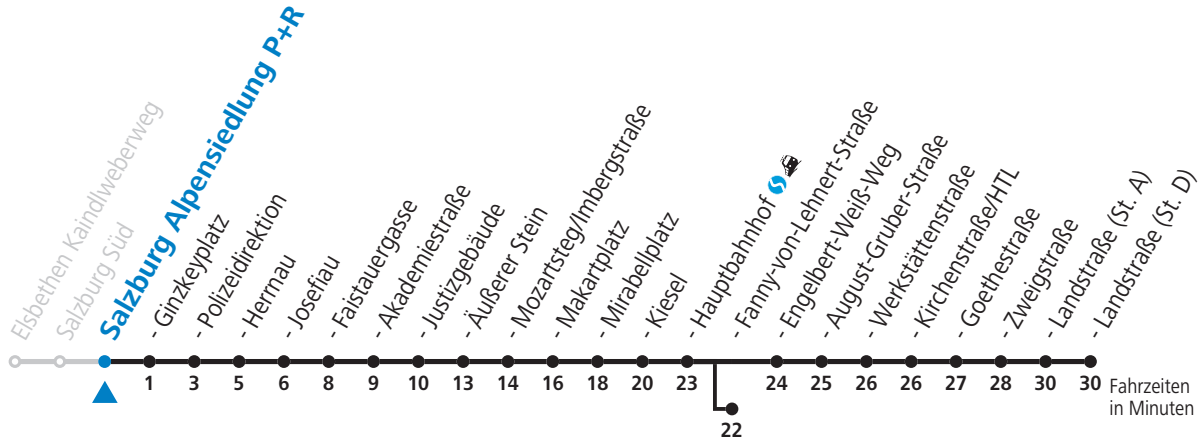

3 Salzburg Süd - Zentrum - Hauptbahnhof - Itzling - Salzburg Nord Sommerferien - Fahrplan

gültig von 10.07. bis 11.09.2021.

Alle Angaben ohne Gewähr.

Montag bis Freitag, schulfrei				Samstag				Sonn- und Feiertag			
4	36_b										
5	22	32	42	5	01_b	22	42	5	01_b		
6	02	17	27 37 47 57	6	02	22	42	6	03	33	
7	07	17	27 37 47 57	7	02	22	42	7	03	33	
8	07	17	27 37 47 57	8	02	22	37 52	8	02	32	
9	07	17	27 37 47 57	9	07	22	37 52	9	02	22	42
10	07	17	27 37 47 57	10	07	22	37 52	10	02	22	42
11	07	17	27 37 47 57	11	07	22	37 52	11	02	22	42
12	07	17	27 37 47 57	12	07	22	37 52	12	02	22	42
13	07	17	27 37 47 57	13	07	22	37 52	13	02	22	42
14	07	17	27 37 47 57	14	07	22	37 52	14	02	22	42
15	07	17	27 37 47 57	15	07	22	37 52	15	02	22	42
16	07	17	27 37 47 57	16	07	22	37 52	16	02	22	42
17	07	17	27 37 47 57	17	07	22	37 52	17	02	22	42
18	07	17	27 37 47	18	07	22	42	18	02	22	42
19	02	12	22 42	19	02	22	42	19	02	22	42
20	02	22	42	20	02	22	42	20	02	22	42
21	02	22	42	21	02	22	42	21	02	22	42
22	02	22	42	22	02	22	42	22	02	22	42
23	02	44_a^c		23	02	29	59	23	02	44_a^c	
				0	29						
				1	29_b						

a = bis Salzburg Hauptbahnhof b = bis Salzburg Fanny-von-Lehnert-Str. c = verkehrt weiter bis Schule Lehen (Linie 1)

NACHTSTERN: Freitag, sowie vor Sonn-/Feiertag ab ca. 22:00 Uhr - Verkehr nach Samstag-Fahrplan
Aufgabenträgerschaft / Betreiber: Salzburg AG, Verkehr, Plainstraße 70, 5020 Salzburg, Tel.: +43 (0)800 660 660