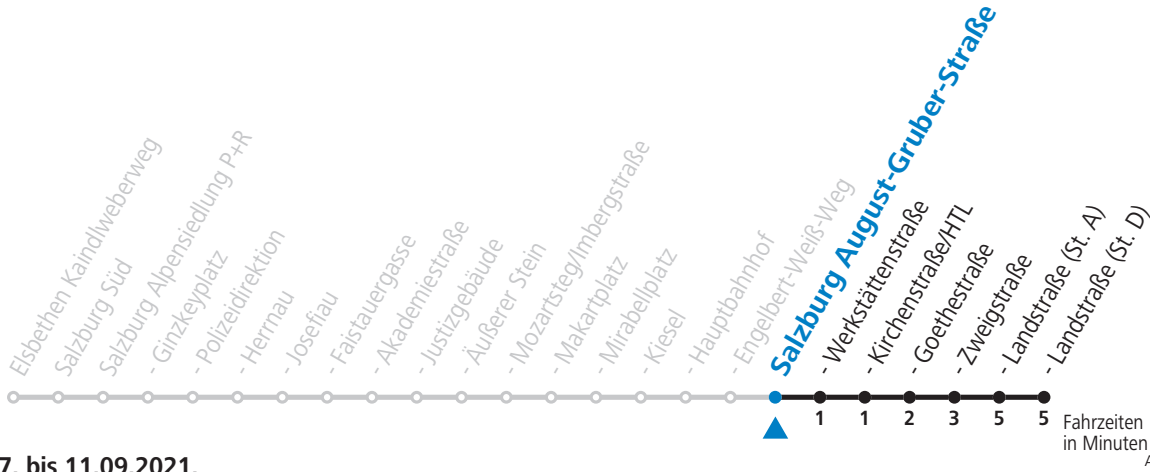

3 Salzburg Süd - Zentrum - Hauptbahnhof - Itzling - Salzburg Nord Sommerferien - Fahrplan

gültig von 10.07. bis 11.09.2021.

Montag bis Freitag, schulfrei					Samstag					Sonn- und Feiertag				
5	26	46	56		5	46				5	56			
6	06	16	26	33	43	53				6	26	56		
7	03	13	23	33	43	53				7	26	56		
8	03	13	23	33	43	53				8	26	56		
9	03	13	23	33	43	53				9	26	46		
10	03	13	23	33	43	53				10	06	26	46	
11	03	13	23	33	43	53				11	06	26	46	
12	03	13	23	33	43	53				12	06	26	46	
13	03	13	23	33	43	53				13	06	26	46	
14	03	13	23	33	43	53				14	06	26	46	
15	03	13	23	33	43	53				15	06	26	46	
16	03	13	23	33	43	53				16	06	26	46	
17	03	13	23	33	43	53				17	06	26	46	
18	03	13	23	33	43	53				18	06	26	46	
19	03	13	26	36	46					19	06	26	46	
20	06	26	46							20	06	26	46	
21	06	26	46							21	06	26	46	
22	06	26	46							22	06	26	46	
23	06	26								23	06	26		
										0	22	52		

NACHTSTERN: Freitag, sowie vor Sonn-/Feiertag ab ca. 22:00 Uhr - Verkehr nach Samstag-Fahrplan
Aufgabenträgerschaft / Betreiber: Salzburg AG, Verkehr, Plainstraße 70, 5020 Salzburg, Tel.: +43 (0)800 660 660