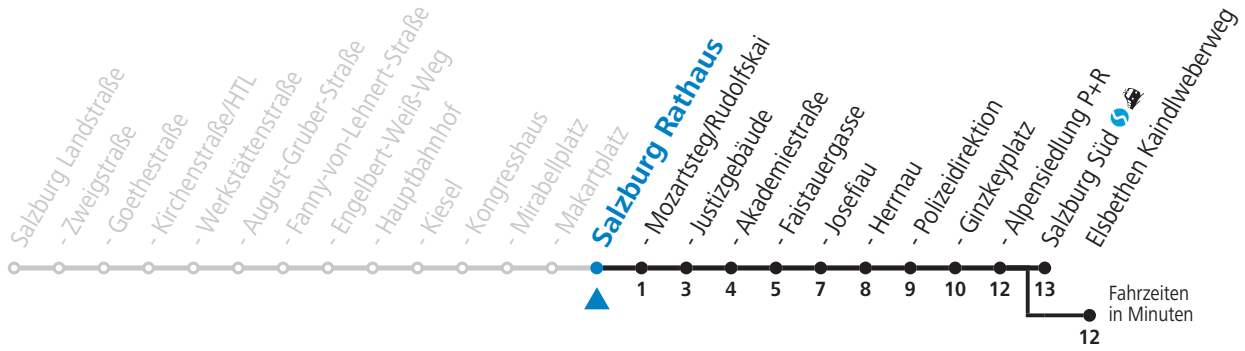

3 Salzburg Nord - Itzling - Hauptbahnhof - Zentrum - Salzburg Süd Sommerferien - Fahrplan

gültig von 10.07. bis 11.09.2021.

Alle Angaben ohne Gewähr.

Montag bis Freitag, schulfrei						Samstag					Sonn- und Feiertag				
4	22					4	47				4	47			
5	07	23	54			5	32				5	32			
6	14	24	34	44	54	6	14	34	54		6	16	46		
7	05	15	25	35	45	55	7	14	34	54		7	16	46	
8	05	15	25	35	45	55	8	14	24	34	55	8	16	49	
9	05	15	25	35	45	55	9	10	25	40	55	9	19	49	
10	05	15	25	35	45	55	10	10	25	40	55	10	14	34	54
11	05	15	25	35	45	55	11	10	25	40	55	11	14	34	54
12	05	15	25	35	45	55	12	10	25	40	55	12	14	34	54
13	05	15	25	35	45	55	13	10	25	40	55	13	14	34	54
14	05	15	25	35	45	55	14	10	25	40	55	14	14	34	54
15	05	15	25	35	45	55	15	10	25	40	55	15	14	34	54
16	05	15	25	35	45	55	16	10	25	40	55	16	14	34	54
17	05	15	25	35	45	55	17	10	25	40	55	17	14	34	54
18	05	15	25	35	45	55	18	10	25	40	54	18	14	34	54
19	05	15	25	34	44	54	19	04_a	14	34	54	19	14	34	54
20	04	14	34	54			20	14	34	54		20	14	34	54
21	14	34	54				21	14	34	54		21	14	34	54
22	14	34	54				22	14	34	54		22	14	34	54
23	14	34_a	54_a				23	14_b^c	46_b^c	54_a		23	14	34_a	54_a
0	26_a						0	16_b^c	46			0	26_a		
							1	16							
							2	06_a							

a = bis Salzburg Polizeidirektion   b = bis Elsbethen Kaindlweberweg   c = verkehrt weiter in Richtung Aigen (Linie 7)

NACHTSTERN: Freitag, sowie vor Sonn-/Feiertag ab ca. 22:00 Uhr - Verkehr nach Samstag-Fahrplan
Aufgabenträgerschaft / Betreiber: Salzburg AG, Verkehr, Plainstraße 70, 5020 Salzburg, Tel.: +43 (0)800 660 660