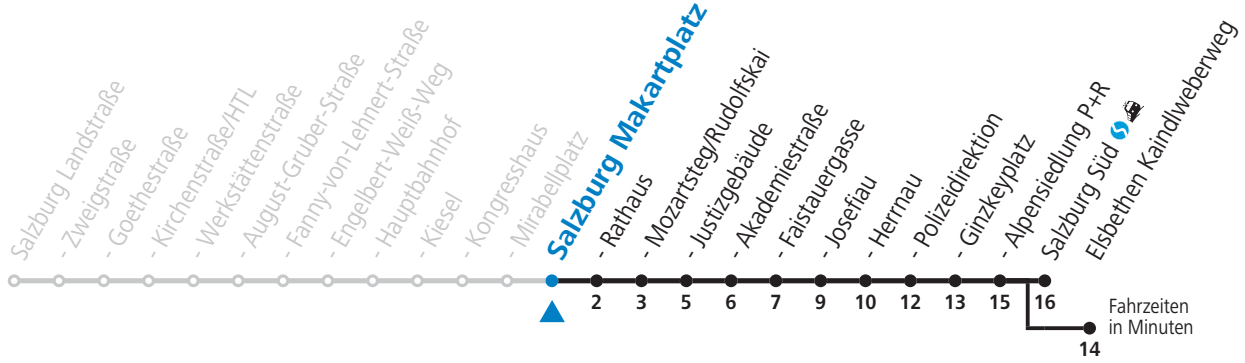

3 Salzburg Nord - Itzling - Hauptbahnhof - Zentrum - Salzburg Süd Sommerferien - Fahrplan

gültig von 10.07. bis 11.09.2021.

Alle Angaben ohne Gewähr.

Montag bis Freitag, schulfrei					Samstag					Sonn- und Feiertag				
4	20				4	45				4	45			
5	05	21	52		5	30				5	30			
6	12	22	32	42 52	6	12	32	52		6	14	44		
7	02	12	22	32 42 52	7	12	32	52		7	14	44		
8	02	12	22	32 42 52	8	12	22	32 53		8	14	47		
9	02	12	22	32 42 52	9	08	23	38 53		9	17	47		
10	02	12	22	32 42 52	10	08	23	38 53		10	12	32	52	
11	02	12	22	32 42 52	11	08	23	38 53		11	12	32	52	
12	02	12	22	32 42 52	12	08	23	38 53		12	12	32	52	
13	02	12	22	32 42 52	13	08	23	38 53		13	12	32	52	
14	02	12	22	32 42 52	14	08	23	38 53		14	12	32	52	
15	02	12	22	32 42 52	15	08	23	38 53		15	12	32	52	
16	02	12	22	32 42 52	16	08	23	38 53		16	12	32	52	
17	02	12	22	32 42 52	17	08	23	38 53		17	12	32	52	
18	02	12	22	32 42 52	18	08	23	38 52		18	12	32	52	
19	02	12	22	32 42 52	19	02_a	12	32 52		19	12	32	52	
20	02	12	32	52	20	12	32	52		20	12	32	52	
21	12	32	52		21	12	32	52		21	12	32	52	
22	12	32	52		22	12	32	52		22	12	32	52	
23	12	32_a	52_a		23	12_b	44_b	52_a		23	12	32_a	52_a	
0	24_a				0	14_b	44			0	24_a			
					1	14								
					2	04_a								

a = bis Salzburg Polizeidirektion   b = bis Elsbethen Kaindlweberweg   c = verkehrt weiter in Richtung Aigen (Linie 7)

NACHTSTERN: Freitag, sowie vor Sonn-/Feiertag ab ca. 22:00 Uhr - Verkehr nach Samstag-Fahrplan
Aufgabenträgerschaft / Betreiber: Salzburg AG, Verkehr, Plainstraße 70, 5020 Salzburg, Tel.: +43 (0)800 660 660