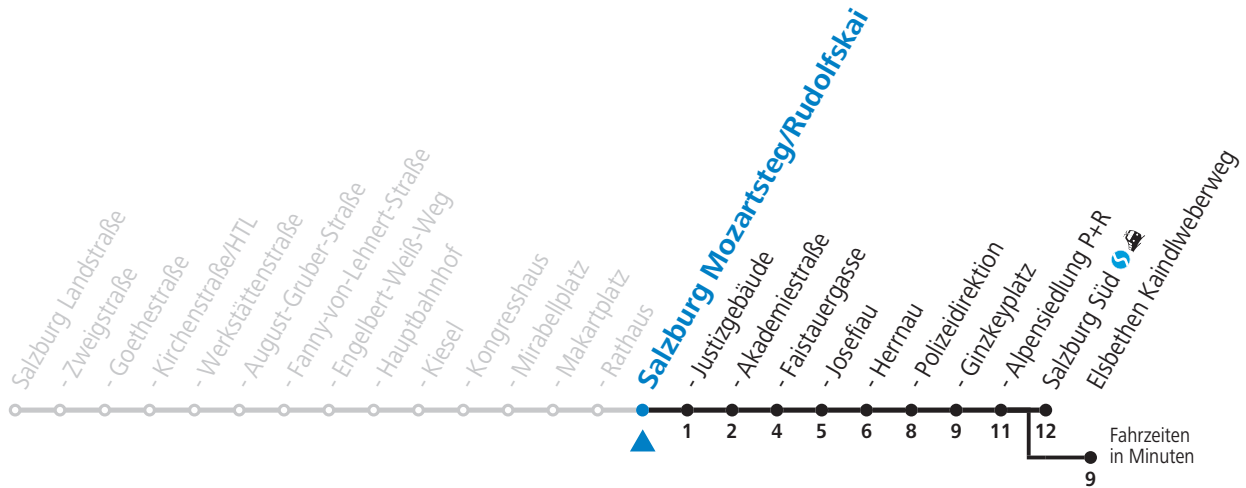

3 Salzburg Nord - Itzling - Hauptbahnhof - Zentrum - Salzburg Süd Sommerferien - Fahrplan

gültig von 10.07. bis 11.09.2021.

Alle Angaben ohne Gewähr.

Montag bis Freitag, schulfrei					Samstag					Sonn- und Feiertag					
4	25				4	50				4	50				
5	10	26	57		5	35				5	35				
6	17	27	37	47	57	6	17	37	57	6	19	49			
7	06	16	26	36	46	56	7	17	37	57	7	19	49		
8	06	16	26	36	46	56	8	17	27	37	56	8	19	51	
9	06	16	26	36	46	56	9	11	26	41	56	9	21	51	
10	06	16	26	36	46	56	10	11	26	41	56	10	17	37	57
11	06	16	26	36	46	56	11	11	26	41	56	11	17	37	57
12	06	16	26	36	46	56	12	11	26	41	56	12	17	37	57
13	06	16	26	36	46	56	13	11	26	41	56	13	17	37	57
14	06	16	26	36	46	56	14	11	26	41	56	14	17	37	57
15	06	16	26	36	46	56	15	11	26	41	56	15	17	37	57
16	06	16	26	36	46	56	16	11	26	41	56	16	17	37	57
17	06	16	26	36	46	56	17	11	26	41	56	17	17	37	57
18	06	16	26	36	46	56	18	11	26	41	57	18	17	37	57
19	06	16	26	37	47	57	19	07_a	17	37	57	19	17	37	57
20	07	17	37	57		20	17	37	57	20	17	37	57		
21	17	37	57			21	17	37	57	21	17	37	57		
22	17	37	57			22	17	37	57	22	17	37	57		
23	17	37_a	57_a			23	17_b	49_b	57_a	23	17	37_a	57_a		
0	29_a					0	19_b	49		0	29_a				
						1	19								
						2	09_a								

a = bis Salzburg Polizeidirektion   b = bis Elsbethen Kaindlweberweg   c = verkehrt weiter in Richtung Aigen (Linie 7)

NACHTSTERN: Freitag, sowie vor Sonn-/Feiertag ab ca. 22:00 Uhr - Verkehr nach Samstag-Fahrplan
Aufgabenträgerschaft / Betreiber: Salzburg AG, Verkehr, Plainstraße 70, 5020 Salzburg, Tel.: +43 (0)800 660 660