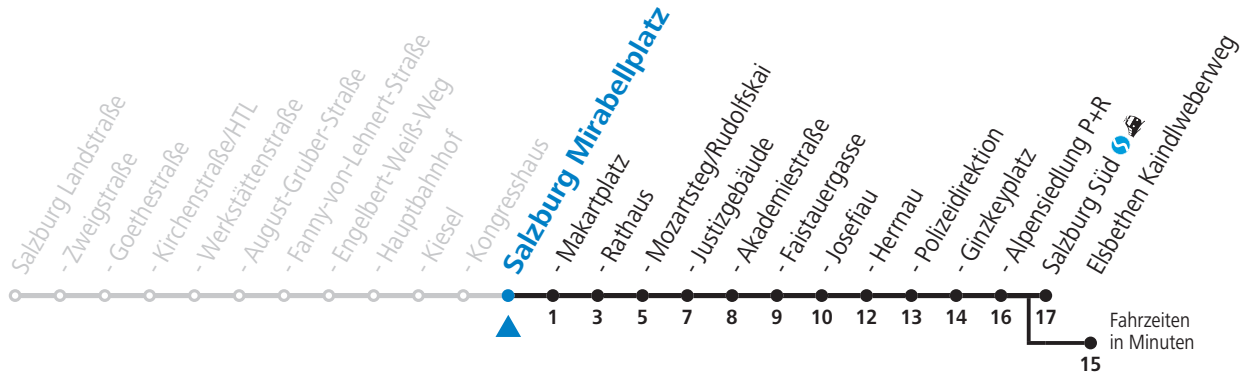

3 Salzburg Nord - Itzling - Hauptbahnhof - Zentrum - Salzburg Süd Sommerferien - Fahrplan

gültig von 10.07. bis 11.09.2021.

Alle Angaben ohne Gewähr.

Montag bis Freitag, schulfrei					Samstag					Sonn- und Feiertag					
4	19				4	44				4	44				
5	04	20	51		5	29				5	29				
6	11	21	31	41	51	6	11	31	51	6	13	43			
7	01	11	21	31	41	51	7	11	31	51	7	13	43		
8	01	11	21	31	41	51	8	11	21	31	51	8	13	45	
9	01	11	21	31	41	51	9	06	21	36	51	9	15	45	
10	01	11	21	31	41	51	10	06	21	36	51	10	11	31	51
11	01	11	21	31	41	51	11	06	21	36	51	11	11	31	51
12	01	11	21	31	41	51	12	06	21	36	51	12	11	31	51
13	01	11	21	31	41	51	13	06	21	36	51	13	11	31	51
14	01	11	21	31	41	51	14	06	21	36	51	14	11	31	51
15	01	11	21	31	41	51	15	06	21	36	51	15	11	31	51
16	01	11	21	31	41	51	16	06	21	36	51	16	11	31	51
17	01	11	21	31	41	51	17	06	21	36	51	17	11	31	51
18	01	11	21	31	41	51	18	06	21	36	51	18	11	31	51
19	01	11	21	31	41	51	19	01_a	11	31	51	19	11	31	51
20	01	11	31	51			20	11	31	51		20	11	31	51
21	11	31	51				21	11	31	51		21	11	31	51
22	11	31	51				22	11	31	51		22	11	31	51
23	11	31_a	51_a				23	11_b	43_b	51_a		23	11	31_a	51_a
0	23_a						0	13_b	43			0	23_a		
							1	13							
							2	03_a							

a = bis Salzburg Polizeidirektion   b = bis Elsbethen Kaindlweberweg   c = verkehrt weiter in Richtung Aigen (Linie 7)

NACHTSTERN: Freitag, sowie vor Sonn-/Feiertag ab ca. 22:00 Uhr - Verkehr nach Samstag-Fahrplan
Aufgabenträgerschaft / Betreiber: Salzburg AG, Verkehr, Plainstraße 70, 5020 Salzburg, Tel.: +43 (0)800 660 660