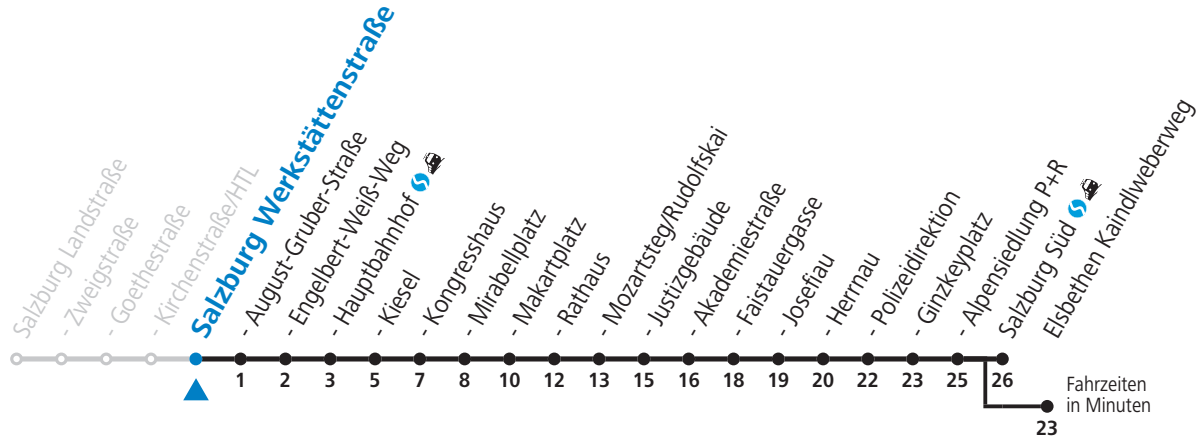

3 Salzburg Nord - Itzling - Hauptbahnhof - Zentrum - Salzburg Süd Sommerferien - Fahrplan

gültig von 10.07. bis 11.09.2021.

Alle Angaben ohne Gewähr.

Montag bis Freitag, schulfrei							Samstag					Sonn- und Feiertag						
5	43						6	03	23	43					6	05	35	
6	03	13	23	33	43	52	7	03	23	43					7	05	35	
7	02	12	22	32	42	52	8	03	13	23	42	57			8	05	37	
8	02	12	22	32	42	52	9	12	27	42	57				9	07	37	
9	02	12	22	32	42	52	10	12	27	42	57				10	03	23	43
10	02	12	22	32	42	52	11	12	27	42	57				11	03	23	43
11	02	12	22	32	42	52	12	12	27	42	57				12	03	23	43
12	02	12	22	32	42	52	13	12	27	42	57				13	03	23	43
13	02	12	22	32	42	52	14	12	27	42	57				14	03	23	43
14	02	12	22	32	42	52	15	12	27	42	57				15	03	23	43
15	02	12	22	32	42	52	16	12	27	42	57				16	03	23	43
16	02	12	22	32	42	52	17	12	27	42	57				17	03	23	43
17	02	12	22	32	42	52	18	12	27	43	53_a				18	03	23	43
18	02	12	22	32	42	52	19	03	23	43					19	03	23	43
19	02	12	23	33	43	53	20	03	23	43					20	03	23	43
20	03	23	43				21	03	23	43					21	03	23	43
21	03	23	43				22	03	23	43					22	03	23	43
22	03	23	43				23	03_b^c	35_b^c	43_a					23	03	23_a	43_a
23	03	23_a	43_a				0	05_b^c	35									
							1	05										

a = bis Salzburg Polizeidirektion   b = bis Elisabethen Kaindlweberweg   c = verkehrt weiter in Richtung Aigen (Linie 7)

NACHTSTERN: Freitag, sowie vor Sonn-/Feiertag ab ca. 22:00 Uhr - Verkehr nach Samstag-Fahrplan
Aufgabenträgerschaft / Betreiber: Salzburg AG, Verkehr, Plainstraße 70, 5020 Salzburg, Tel.: +43 (0)800 660 660