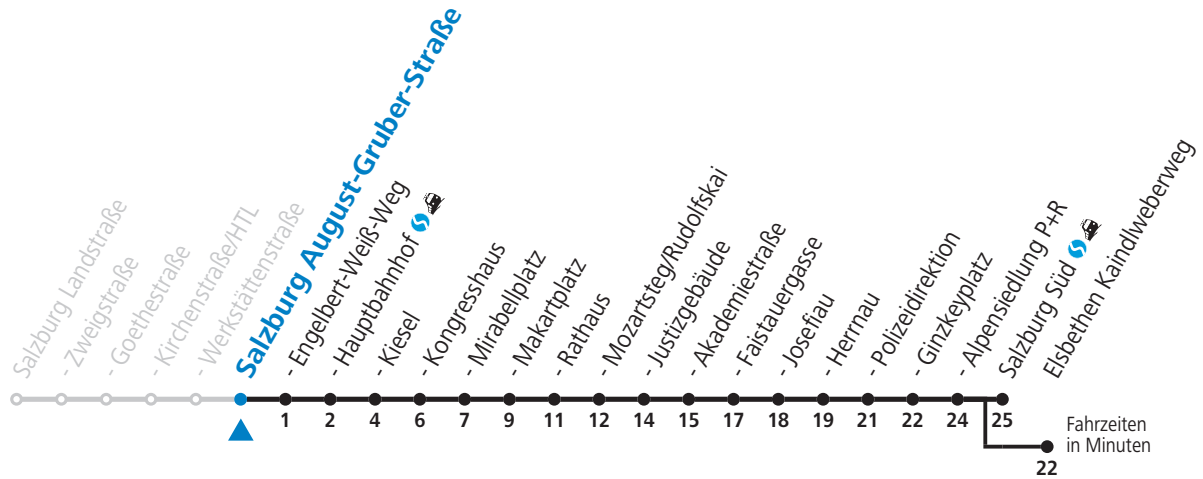

3 Salzburg Nord - Itzling - Hauptbahnhof - Zentrum - Salzburg Süd Sommerferien - Fahrplan

gültig von 10.07. bis 11.09.2021.

Alle Angaben ohne Gewähr.

Montag bis Freitag, schulfrei							Samstag					Sonn- und Feiertag					
5	44																
6	04	14	24	34	44	53	6	04	24	44	6	06	36				
7	03	13	23	33	43	53	7	04	24	44	7	06	36				
8	03	13	23	33	43	53	8	04	14	24	43	58	8	06	38		
9	03	13	23	33	43	53	9	13	28	43	58	9	08	38			
10	03	13	23	33	43	53	10	13	28	43	58	10	04	24	44		
11	03	13	23	33	43	53	11	13	28	43	58	11	04	24	44		
12	03	13	23	33	43	53	12	13	28	43	58	12	04	24	44		
13	03	13	23	33	43	53	13	13	28	43	58	13	04	24	44		
14	03	13	23	33	43	53	14	13	28	43	58	14	04	24	44		
15	03	13	23	33	43	53	15	13	28	43	58	15	04	24	44		
16	03	13	23	33	43	53	16	13	28	43	58	16	04	24	44		
17	03	13	23	33	43	53	17	13	28	43	58	17	04	24	44		
18	03	13	23	33	43	53	18	13	28	44	54_a	18	04	24	44		
19	03	13	24	34	44	54	19	04	24	44	19	04	24	44			
20	04	24	44				20	04	24	44	20	04	24	44			
21	04	24	44				21	04	24	44	21	04	24	44			
22	04	24	44				22	04	24	44	22	04	24	44			
23	04	24_a	44_a				23	04_b^c	36_b^c	44_a	23	04	24_a	44_a			
							0	06_b^c	36								
							1	06									

a = bis Salzburg Polizeidirektion   b = bis Elisabethen Kaindlweberweg   c = verkehrt weiter in Richtung Aigen (Linie 7)

NACHTSTERN: Freitag, sowie vor Sonn-/Feiertag ab ca. 22:00 Uhr - Verkehr nach Samstag-Fahrplan
Aufgabenträgerschaft / Betreiber: Salzburg AG, Verkehr, Plainstraße 70, 5020 Salzburg, Tel.: +43 (0)800 660 660