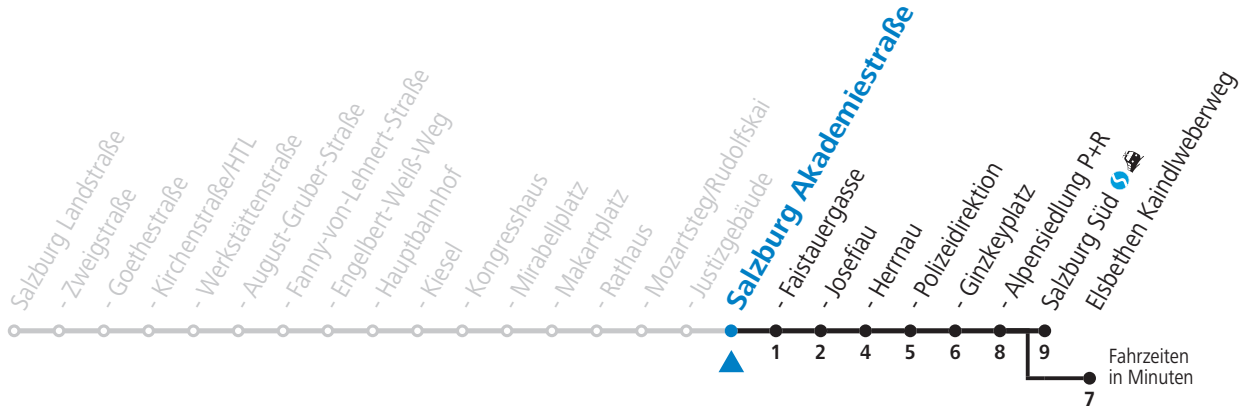

3 Salzburg Nord - Itzling - Hauptbahnhof - Zentrum - Salzburg Süd Sommerferien - Fahrplan

gültig von 10.07. bis 11.09.2021.

Alle Angaben ohne Gewähr.

Montag bis Freitag, schulfrei					Samstag					Sonn- und Feiertag					
4	27				4	51				4	51				
5	11	28	59		5	36				5	36				
6	19	29	39	49	59	6	19	39	59	6	20	50			
7	09	19	29	39	49	59	7	19	39	59	7	20	50		
8	09	19	29	39	49	59	8	19	29	39	59	8	20	54	
9	09	19	29	39	49	59	9	14	29	44	59	9	24	54	
10	09	19	29	39	49	59	10	14	29	44	59	10	19	39	59
11	09	19	29	39	49	59	11	14	29	44	59	11	19	39	59
12	09	19	29	39	49	59	12	14	29	44	59	12	19	39	59
13	09	19	29	39	49	59	13	14	29	44	59	13	19	39	59
14	09	19	29	39	49	59	14	14	29	44	59	14	19	39	59
15	09	19	29	39	49	59	15	14	29	44	59	15	19	39	59
16	09	19	29	39	49	59	16	14	29	44	59	16	19	39	59
17	09	19	29	39	49	59	17	14	29	44	59	17	19	39	59
18	09	19	29	39	49	59	18	14	29	44	59	18	19	39	59
19	09	19	29	39	49	59	19	09_a	19	39	59	19	19	39	59
20	09	19	39	59			20	19	39	59		20	19	39	59
21	19	39	59				21	19	39	59		21	19	39	59
22	19	39	59				22	19	39	59		22	19	39	59
23	19	39_a	59_a				23	19_b	50_b	59_a		23	19	39_a	59_a
0	30_a						0	20_b	50			0	30_a		
							1	20							
							2	10_a							

a = bis Salzburg Polizeidirektion   b = bis Elsbethen Kaindlweberweg   c = verkehrt weiter in Richtung Aigen (Linie 7)

NACHTSTERN: Freitag, sowie vor Sonn-/Feiertag ab ca. 22:00 Uhr - Verkehr nach Samstag-Fahrplan
Aufgabenträgerschaft / Betreiber: Salzburg AG, Verkehr, Plainstraße 70, 5020 Salzburg, Tel.: +43 (0)800 660 660