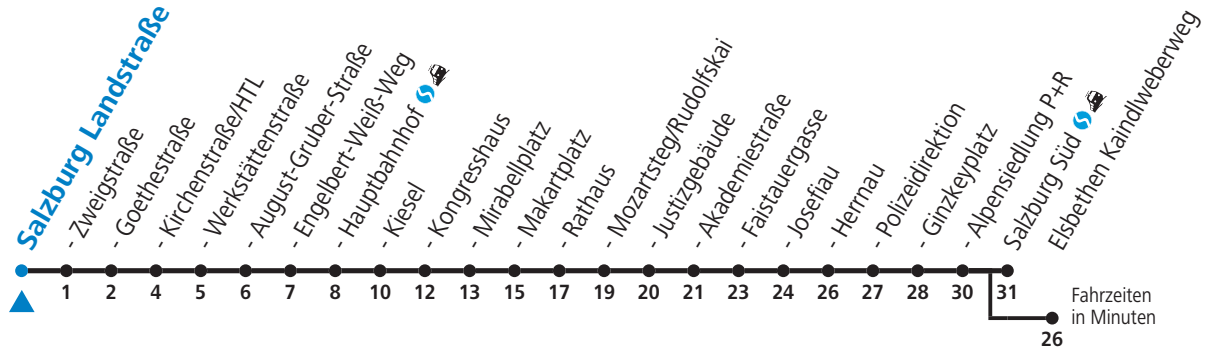

3 Salzburg Nord - Itzling - Hauptbahnhof - Zentrum - Salzburg Süd Sommerferien - Fahrplan

gültig von 10.07. bis 11.09.2021.

Alle Angaben ohne Gewähr.

Montag bis Freitag, schulfrei					Samstag					Sonn- und Feiertag						
5	38	58			5	58										
6	08	18	28	38	46	56	6	18	38	58			6	02	32	
7	06	16	26	36	46	56	7	18	38	58			7	02	32	
8	06	16	26	36	46	56	8	08	18	37	52		8	02	33	
9	06	16	26	36	46	56	9	07	22	37	52		9	03	33	58
10	06	16	26	36	46	56	10	07	22	37	52		10	18	38	58
11	06	16	26	36	46	56	11	07	22	37	52		11	18	38	58
12	06	16	26	36	46	56	12	07	22	37	52		12	18	38	58
13	06	16	26	36	46	56	13	07	22	37	52		13	18	38	58
14	06	16	26	36	46	56	14	07	22	37	52		14	18	38	58
15	06	16	26	36	46	56	15	07	22	37	52		15	18	38	58
16	06	16	26	36	46	56	16	07	22	37	52		16	18	38	58
17	06	16	26	36	46	56	17	07	22	37	52		17	18	38	58
18	06	16	26	36	46	56	18	07	22	38	48 _a	58	18	18	38	58
19	06	18	28	38	48	58	19	18	38	58			19	18	38	58
20	18	38	58				20	18	38	58			20	18	38	58
21	18	38	58				21	18	38	58			21	18	38	58
22	18	38	58				22	18	38	58 _b			22	18	38	58
23	18 _a	38 _a					23	32 _b	38 _a				23	18 _a	38 _a	
							0	02 _b	32							
							1	02								

a = bis Salzburg Polizeidirektion b = bis Elisabethen Kaindlweberweg c = verkehrt weiter in Richtung Aigen (Linie 7)

NACHTSTERN: Freitag, sowie vor Sonn-/Feiertag ab ca. 22:00 Uhr - Verkehr nach Samstag-Fahrplan
Aufgabenträgerschaft / Betreiber: Salzburg AG, Verkehr, Plainstraße 70, 5020 Salzburg, Tel.: +43 (0)800 660 660