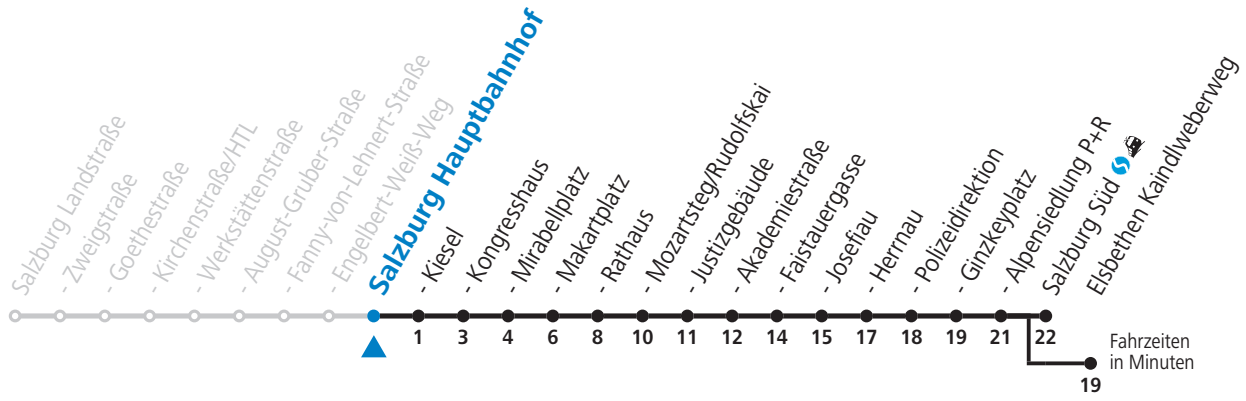

3 Salzburg Nord - Itzling - Hauptbahnhof - Zentrum - Salzburg Süd Sommerferien - Fahrplan

gültig von 10.07. bis 11.09.2021.

Alle Angaben ohne Gewähr.

Montag bis Freitag, schulfrei						Samstag					Sonn- und Feiertag			
4	15					4	40				4	40		
5	00	16	46			5	25				5	25		
6	06	16	26	36	46	6	06	26	46		6	09	39	
7	06	16	26	36	46	7	06	26	46		7	09	39	
8	06	16	26	36	46	8	06	16	26	8	09	41		
9	06	16	26	36	46	9	01	16	31	9	11	41		
10	06	16	26	36	46	10	01	16	31	10	06	26	46	
11	06	16	26	36	46	11	01	16	31	11	06	26	46	
12	06	16	26	36	46	12	01	16	31	12	06	26	46	
13	06	16	26	36	46	13	01	16	31	13	06	26	46	
14	06	16	26	36	46	14	01	16	31	14	06	26	46	
15	06	16	26	36	46	15	01	16	31	15	06	26	46	
16	06	16	26	36	46	16	01	16	31	16	06	26	46	
17	06	16	26	36	46	17	01	16	31	17	06	26	46	
18	06	16	26	36	46	18	01	16	31	18	06	26	46	
19	06	16	26	36	46	19	06	26	46	19	06	26	46	
20	06	26	46			20	06	26	46	20	06	26	46	
21	06	26	46			21	06	26	46	21	06	26	46	
22	06	26	46			22	06	26	46	22	06	26	46	
23	06	26_a	46_a			23	06_b^c	39_b^c	46_a	23	06	26_a	46_a	
0	19_a					0	09_b^c	39		0	19_a			
						1	09	59_a						

a = bis Salzburg Polizeidirektion   b = bis Elsbethen Kaindlweberweg   c = verkehrt weiter in Richtung Aigen (Linie 7)

NACHTSTERN: Freitag, sowie vor Sonn-/Feiertag ab ca. 22:00 Uhr - Verkehr nach Samstag-Fahrplan
Aufgabenträgerschaft / Betreiber: Salzburg AG, Verkehr, Plainstraße 70, 5020 Salzburg, Tel.: +43 (0)800 660 660