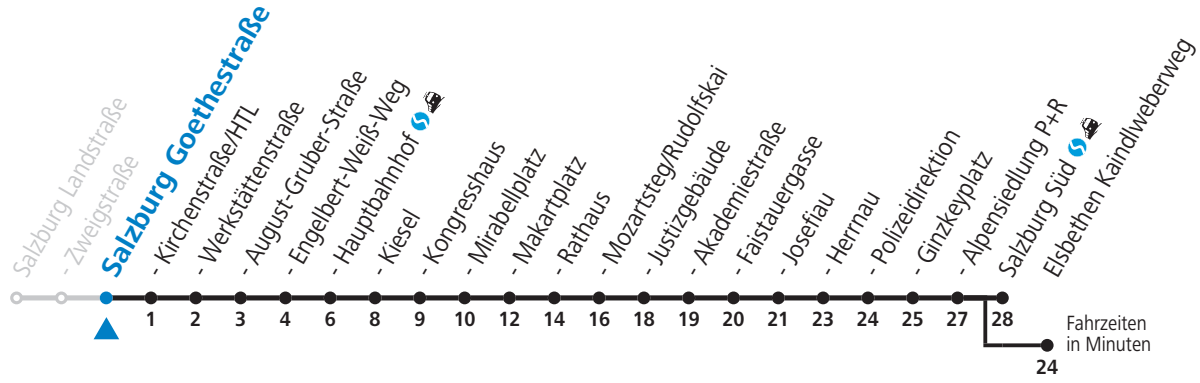

3 Salzburg Nord - Itzling - Hauptbahnhof - Zentrum - Salzburg Süd Sommerferien - Fahrplan

gültig von 10.07. bis 11.09.2021.

Alle Angaben ohne Gewähr.

Montag bis Freitag, schulfrei								Samstag				Sonn- und Feiertag				
5	41							6	01	21	41	6	04	34		
6	01	11	21	31	41	49	59	7	01	21	41	7	04	34		
7	09	19	29	39	49	59		8	01	11	21	40	55	8	04	35
8	09	19	29	39	49	59		9	10	25	40	55	9	05	35	
9	09	19	29	39	49	59		10	10	25	40	55	10	01	21	41
10	09	19	29	39	49	59		11	10	25	40	55	11	01	21	41
11	09	19	29	39	49	59		12	10	25	40	55	12	01	21	41
12	09	19	29	39	49	59		13	10	25	40	55	13	01	21	41
13	09	19	29	39	49	59		14	10	25	40	55	14	01	21	41
14	09	19	29	39	49	59		15	10	25	40	55	15	01	21	41
15	09	19	29	39	49	59		16	10	25	40	55	16	01	21	41
16	09	19	29	39	49	59		17	10	25	40	55	17	01	21	41
17	09	19	29	39	49	59		18	10	25	41	51_a	18	01	21	41
18	09	19	29	39	49	59		19	01	21	41	19	01	21	41	
19	09	21	31	41	51			20	01	21	41	20	01	21	41	
20	01	21	41					21	01	21	41	21	01	21	41	
21	01	21	41					22	01	21	41	22	01	21	41	
22	01	21	41					23	01^c_b	34^c_b	41_a	23	01	21_a	41_a	
23	01	21_a	41_a					0	04^c_b	34						
								1	04							

a = bis Salzburg Polizeidirektion   b = bis Elsbethen Kaindlweberweg   c = verkehrt weiter in Richtung Aigen (Linie 7)

NACHTSTERN: Freitag, sowie vor Sonn-/Feiertag ab ca. 22:00 Uhr - Verkehr nach Samstag-Fahrplan
Aufgabenträgerschaft / Betreiber: Salzburg AG, Verkehr, Plainstraße 70, 5020 Salzburg, Tel.: +43 (0)800 660 660