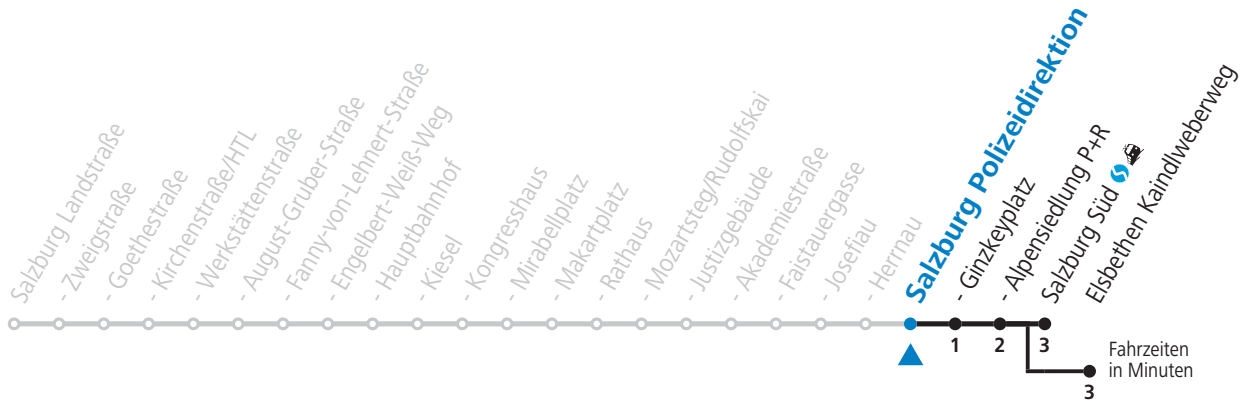

3 Salzburg Nord - Itzling - Hauptbahnhof - Zentrum - Salzburg Süd Sommerferien - Fahrplan

gültig von 10.07. bis 11.09.2021.

Alle Angaben ohne Gewähr.

Montag bis Freitag, schulfrei						Samstag				Sonn- und Feiertag						
4	30					4	55			4	55					
5	15	31				5	40			5	40					
6	04	24	34	44	54	6	24	44		6	24	54				
7	04	15	25	35	45	55	7	04	24	44		7	24	54		
8	05	15	25	35	45	55	8	04	24	34	44		8	24	59	
9	05	15	25	35	45	55	9	05	20	35	50		9	29	59	
10	05	15	25	35	45	55	10	05	20	35	50		10	24	44	
11	05	15	25	35	45	55	11	05	20	35	50		11	04	24	44
12	05	15	25	35	45	55	12	05	20	35	50		12	04	24	44
13	05	15	25	35	45	55	13	05	20	35	50		13	04	24	44
14	05	15	25	35	45	55	14	05	20	35	50		14	04	24	44
15	05	15	25	35	45	55	15	05	20	35	50		15	04	24	44
16	05	15	25	35	45	55	16	05	20	35	50		16	04	24	44
17	05	15	25	35	45	55	17	05	20	35	50		17	04	24	44
18	05	15	25	35	45	55	18	05	20	35	50		18	04	24	44
19	05	15	25	35	44	54	19	04	24	44		19	04	24	44	
20	04	14	24	44			20	04	24	44		20	04	24	44	
21	04	24	44				21	04	24	44		21	04	24	44	
22	04	24	44				22	04	24	44		22	04	24	44	
23	04	24					23	04	24^b_a	54^b_a		23	04	24		
							0	24^b_a	54							
							1	24								

a = bis Elsbethen Kaindlweberweg   b = verkehrt weiter in Richtung Aigen (Linie 7)

NACHTSTERN: Freitag, sowie vor Sonn-/Feiertag ab ca. 22:00 Uhr - Verkehr nach Samstag-Fahrplan
Aufgabenträgerschaft / Betreiber: Salzburg AG, Verkehr, Plainstraße 70, 5020 Salzburg, Tel.: +43 (0)800 660 660