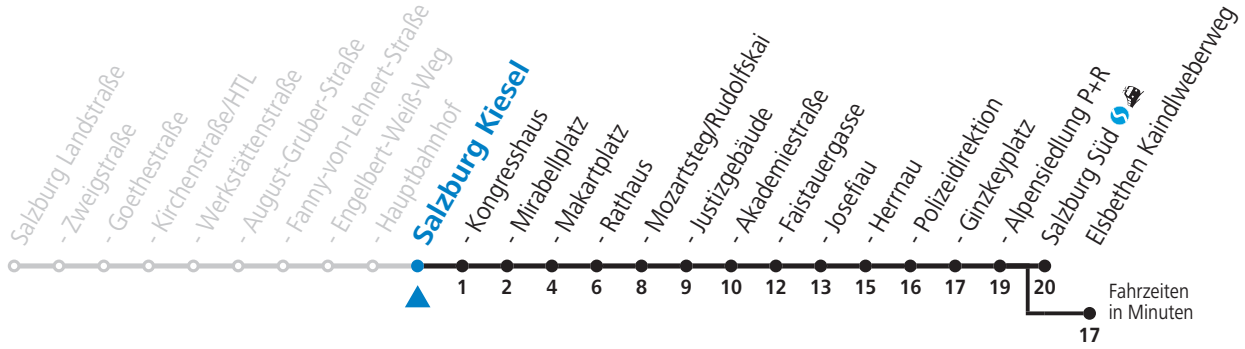

3 Salzburg Nord - Itzling - Hauptbahnhof - Zentrum - Salzburg Süd Sommerferien - Fahrplan

gültig von 10.07. bis 11.09.2021.

Alle Angaben ohne Gewähr.

Montag bis Freitag, schulfrei		Samstag		Sonn- und Feiertag	
4	17	4	41	4	41
5	01 18 48	5	26	5	26
6	08 18 28 38 48 58	6	08 28 48	6	10 40
7	08 18 28 38 48 58	7	08 28 48	7	10 40
8	08 18 28 38 48 58	8	08 18 28 48	8	10 43
9	08 18 28 38 48 58	9	03 18 33 48	9	13 43
10	08 18 28 38 48 58	10	03 18 33 48	10	08 28 48
11	08 18 28 38 48 58	11	03 18 33 48	11	08 28 48
12	08 18 28 38 48 58	12	03 18 33 48	12	08 28 48
13	08 18 28 38 48 58	13	03 18 33 48	13	08 28 48
14	08 18 28 38 48 58	14	03 18 33 48	14	08 28 48
15	08 18 28 38 48 58	15	03 18 33 48	15	08 28 48
16	08 18 28 38 48 58	16	03 18 33 48	16	08 28 48
17	08 18 28 38 48 58	17	03 18 33 48	17	08 28 48
18	08 18 28 38 48 58	18	03 18 33 48 58_a	18	08 28 48
19	08 18 28 38 48 58	19	08 28 48	19	08 28 48
20	08 28 48	20	08 28 48	20	08 28 48
21	08 28 48	21	08 28 48	21	08 28 48
22	08 28 48	22	08 28 48	22	08 28 48
23	08 28_a 48_a	23	08_b^c 40_b^c 48_a	23	08 28_a 48_a
0	20_a	0	10_b^c 40	0	20_a
		1	10		
		2	00_a		

a = bis Salzburg Polizeidirektion   b = bis Elsbethen Kaindlweberweg   c = verkehrt weiter in Richtung Aigen (Linie 7)

NACHTSTERN: Freitag, sowie vor Sonn-/Feiertag ab ca. 22:00 Uhr - Verkehr nach Samstag-Fahrplan
Aufgabenträgerschaft / Betreiber: Salzburg AG, Verkehr, Plainstraße 70, 5020 Salzburg, Tel.: +43 (0)800 660 660