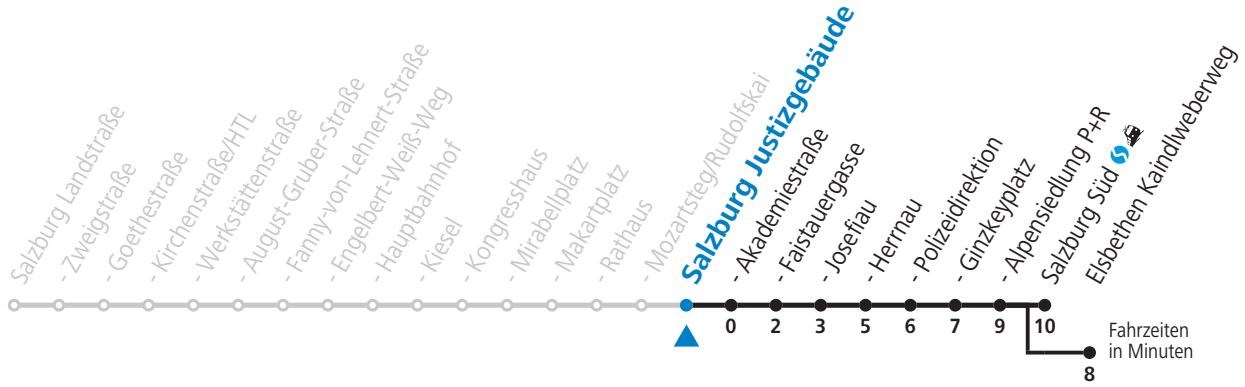

3 Salzburg Nord - Itzling - Hauptbahnhof - Zentrum - Salzburg Süd Sommerferien - Fahrplan

gültig von 10.07. bis 11.09.2021.

Alle Angaben ohne Gewähr.

Montag bis Freitag, schulfrei						Samstag					Sonn- und Feiertag				
4	26					4	51				4	51			
5	11	27	58			5	36				5	36			
6	18	28	38	48	58	6	18	38	58		6	20	50		
7	08	18	28	38	48	58	7	18	38	58	7	20	50		
8	08	18	28	38	48	58	8	18	28	38	58	8	20	53	
9	08	18	28	38	48	58	9	13	28	43	58	9	23	53	
10	08	18	28	38	48	58	10	13	28	43	58	10	18	38	58
11	08	18	28	38	48	58	11	13	28	43	58	11	18	38	58
12	08	18	28	38	48	58	12	13	28	43	58	12	18	38	58
13	08	18	28	38	48	58	13	13	28	43	58	13	18	38	58
14	08	18	28	38	48	58	14	13	28	43	58	14	18	38	58
15	08	18	28	38	48	58	15	13	28	43	58	15	18	38	58
16	08	18	28	38	48	58	16	13	28	43	58	16	18	38	58
17	08	18	28	38	48	58	17	13	28	43	58	17	18	38	58
18	08	18	28	38	48	58	18	13	28	43	58	18	18	38	58
19	08	18	28	38	48	58	19	08_a	18	38	58	19	18	38	58
20	08	18	38	58			20	18	38	58		20	18	38	58
21	18	38	58				21	18	38	58		21	18	38	58
22	18	38	58				22	18	38	58		22	18	38	58
23	18	38_a	58_a				23	18_b	50_b	58_a		23	18	38_a	58_a
0	30_a						0	20_b	50			0	30_a		
							1	20							
							2	10_a							

a = bis Salzburg Polizeidirektion   b = bis Elsbethen Kaindlweberweg   c = verkehrt weiter in Richtung Aigen (Linie 7)

NACHTSTERN: Freitag, sowie vor Sonn-/Feiertag ab ca. 22:00 Uhr - Verkehr nach Samstag-Fahrplan
Aufgabenträgerschaft / Betreiber: Salzburg AG, Verkehr, Plainstraße 70, 5020 Salzburg, Tel.: +43 (0)800 660 660