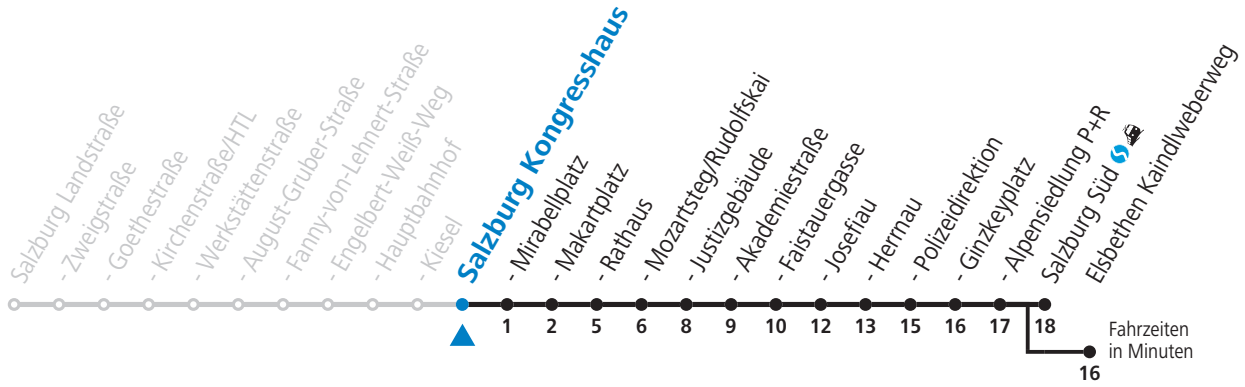

3 Salzburg Nord - Itzling - Hauptbahnhof - Zentrum - Salzburg Süd Sommerferien - Fahrplan

gültig von 10.07. bis 11.09.2021.

Alle Angaben ohne Gewähr.

Montag bis Freitag, schulfrei						Samstag					Sonn- und Feiertag				
4	18					4	43				4	43			
5	03	19	50			5	28				5	28			
6	10	20	30	40	50	59	6	10	30	50	6	12	42		
7	09	19	29	39	49	59	7	10	30	50	7	12	42		
8	09	19	29	39	49	59	8	10	20	30	50	8	12	44	
9	09	19	29	39	49	59	9	05	20	35	50	9	14	44	
10	09	19	29	39	49	59	10	05	20	35	50	10	10	30	50
11	09	19	29	39	49	59	11	05	20	35	50	11	10	30	50
12	09	19	29	39	49	59	12	05	20	35	50	12	10	30	50
13	09	19	29	39	49	59	13	05	20	35	50	13	10	30	50
14	09	19	29	39	49	59	14	05	20	35	50	14	10	30	50
15	09	19	29	39	49	59	15	05	20	35	50	15	10	30	50
16	09	19	29	39	49	59	16	05	20	35	50	16	10	30	50
17	09	19	29	39	49	59	17	05	20	35	50	17	10	30	50
18	09	19	29	39	49	59	18	05	20	35	50	18	10	30	50
19	09	19	30	40	50		19	00_a	10	30	50	19	10	30	50
20	00	10	30	50			20	10	30	50	20	10	30	50	
21	10	30	50				21	10	30	50	21	10	30	50	
22	10	30	50				22	10	30	50	22	10	30	50	
23	10	30_a	50_a				23	10_c	42_c	50_a	23	10	30_a	50_a	
0	22_a						0	12_c	42		0	22_a			
							1	12							
							2	02_a							

a = bis Salzburg Polizeidirektion   b = bis Elisabethen Kaindlweberweg   c = verkehrt weiter in Richtung Aigen (Linie 7)

NACHTSTERN: Freitag, sowie vor Sonn-/Feiertag ab ca. 22:00 Uhr - Verkehr nach Samstag-Fahrplan
Aufgabenträgerschaft / Betreiber: Salzburg AG, Verkehr, Plainstraße 70, 5020 Salzburg, Tel.: +43 (0)800 660 660