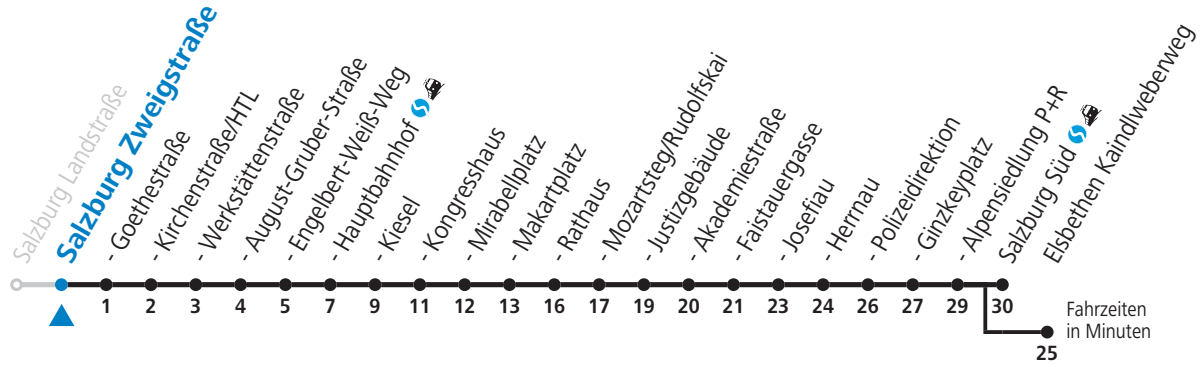

3 Salzburg Nord - Itzling - Hauptbahnhof - Zentrum - Salzburg Süd Sommerferien - Fahrplan

gültig von 10.07. bis 11.09.2021.

Alle Angaben ohne Gewähr.

Montag bis Freitag, schulfrei						Samstag					Sonn- und Feiertag			
5	39	59				5	59				6	03	33	
6	09	19	29	39	48 58	6	19	39	59		7	03	33	
7	08	18	28	38	48 58	7	19	39	59		8	03	34	
8	08	18	28	38	48 58	8	09	19	38	53	9	04	34	59
9	08	18	28	38	48 58	9	08	23	38	53	10	19	39	59
10	08	18	28	38	48 58	10	08	23	38	53	11	19	39	59
11	08	18	28	38	48 58	11	08	23	38	53	12	19	39	59
12	08	18	28	38	48 58	12	08	23	38	53	13	19	39	59
13	08	18	28	38	48 58	13	08	23	38	53	14	19	39	59
14	08	18	28	38	48 58	14	08	23	38	53	15	19	39	59
15	08	18	28	38	48 58	15	08	23	38	53	16	19	39	59
16	08	18	28	38	48 58	16	08	23	38	53	17	19	39	59
17	08	18	28	38	48 58	17	08	23	38	53	18	19	39	59
18	08	18	28	38	48 58	18	08	23	39	49_a 59	19	19	39	59
19	08	19	29	39	49 59	19	19	39	59		20	19	39	59
20	19	39	59			20	19	39	59		21	19	39	59
21	19	39	59			21	19	39	59		22	19	39	59
22	19	39	59			22	19	39	59_b		23	19_a	39_a	
23	19_a	39_a				23	33_b	39_a			0	03_b	33	
						1	03							

a = bis Salzburg Polizeidirektion   b = bis Elisabethen Kaindlweberweg   c = verkehrt weiter in Richtung Aigen (Linie 7)

NACHTSTERN: Freitag, sowie vor Sonn-/Feiertag ab ca. 22:00 Uhr - Verkehr nach Samstag-Fahrplan
Aufgabenträgerschaft / Betreiber: Salzburg AG, Verkehr, Plainstraße 70, 5020 Salzburg, Tel.: +43 (0)800 660 660