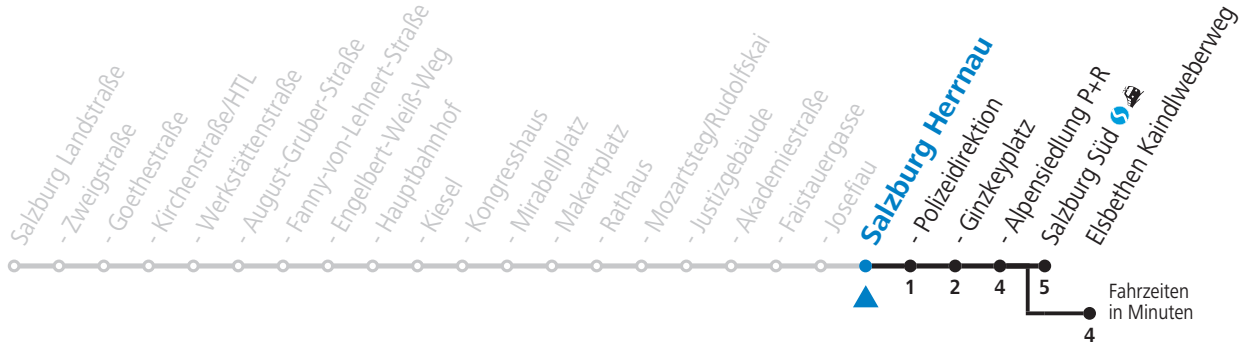

3 Salzburg Nord - Itzling - Hauptbahnhof - Zentrum - Salzburg Süd Sommerferien - Fahrplan

gültig von 10.07. bis 11.09.2021.

Alle Angaben ohne Gewähr.

Montag bis Freitag, schulfrei						Samstag				Sonn- und Feiertag					
4	30					4	54			4	54				
5	14	31				5	39			5	39				
6	03	23	33	43	53	6	23	43		6	23	53			
7	03	13	23	33	43	53	7	03	23	43	7	23	53		
8	03	13	23	33	43	53	8	03	23	33	43	8	23	57	
9	03	13	23	33	43	53	9	04	19	34	49	9	27	57	
10	03	13	23	33	43	53	10	04	19	34	49	10	23	43	
11	03	13	23	33	43	53	11	04	19	34	49	11	03	23	43
12	03	13	23	33	43	53	12	04	19	34	49	12	03	23	43
13	03	13	23	33	43	53	13	04	19	34	49	13	03	23	43
14	03	13	23	33	43	53	14	04	19	34	49	14	03	23	43
15	03	13	23	33	43	53	15	04	19	34	49	15	03	23	43
16	03	13	23	33	43	53	16	04	19	34	49	16	03	23	43
17	03	13	23	33	43	53	17	04	19	34	49	17	03	23	43
18	03	13	23	33	43	53	18	04	19	34	49	18	03	23	43
19	03	13	23	33	43	53	19	03	13_a	23	43	19	03	23	43
20	03	13	23	43			20	03	23	43	20	03	23	43	
21	03	23	43				21	03	23	43	21	03	23	43	
22	03	23	43				22	03	23	43	22	03	23	43	
23	03	23	43_a				23	03	23_b	53_b	23	03	23	43_a	
0	03_a	33_a					0	03_a	23_b	53	0	03_a	33_a		
							1	23							
							2	13_a							

a = bis Salzburg Polizeidirektion   b = bis Elisabethen Kaindlweberweg   c = verkehrt weiter in Richtung Aigen (Linie 7)

NACHTSTERN: Freitag, sowie vor Sonn-/Feiertag ab ca. 22:00 Uhr - Verkehr nach Samstag-Fahrplan
Aufgabenträgerschaft / Betreiber: Salzburg AG, Verkehr, Plainstraße 70, 5020 Salzburg, Tel.: +43 (0)800 660 660