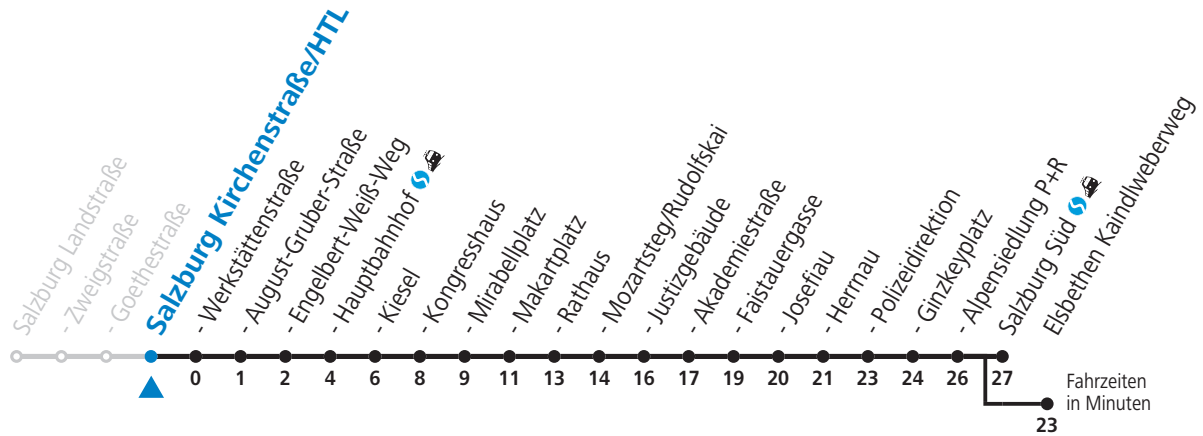

3 Salzburg Nord - Itzling - Hauptbahnhof - Zentrum - Salzburg Süd Sommerferien - Fahrplan

gültig von 10.07. bis 11.09.2021.

Alle Angaben ohne Gewähr.

Montag bis Freitag, schulfrei							Samstag					Sonn- und Feiertag						
5	42						6	02	22	42					6	05	35	
7	01	11	21	31	41	51	7	02	22	42					7	05	35	
8	01	11	21	31	41	51	8	02	12	22	41	56			8	05	36	
9	01	11	21	31	41	51	9	11	26	41	56				9	06	36	
10	01	11	21	31	41	51	10	11	26	41	56				10	02	22	42
11	01	11	21	31	41	51	11	11	26	41	56				11	02	22	42
12	01	11	21	31	41	51	12	11	26	41	56				12	02	22	42
13	01	11	21	31	41	51	13	11	26	41	56				13	02	22	42
14	01	11	21	31	41	51	14	11	26	41	56				14	02	22	42
15	01	11	21	31	41	51	15	11	26	41	56				15	02	22	42
16	01	11	21	31	41	51	16	11	26	41	56				16	02	22	42
17	01	11	21	31	41	51	17	11	26	41	56				17	02	22	42
18	01	11	21	31	41	51	18	11	26	42	52_a				18	02	22	42
19	01	11	22	32	42	52	19	02	22	42					19	02	22	42
20	02	22	42				20	02	22	42					20	02	22	42
21	02	22	42				21	02	22	42					21	02	22	42
22	02	22	42				22	02	22	42					22	02	22	42
23	02	22_a	42_a				23	02_b^c	35_b^c	42_a					23	02	22_a	42_a
							0	05_b^c	35									
							1	05										

a = bis Salzburg Polizeidirektion   b = bis Elsbethen Kaindlweberweg   c = verkehrt weiter in Richtung Aigen (Linie 7)

NACHTSTERN: Freitag, sowie vor Sonn-/Feiertag ab ca. 22:00 Uhr - Verkehr nach Samstag-Fahrplan
Aufgabenträgerschaft / Betreiber: Salzburg AG, Verkehr, Plainstraße 70, 5020 Salzburg, Tel.: +43 (0)800 660 660