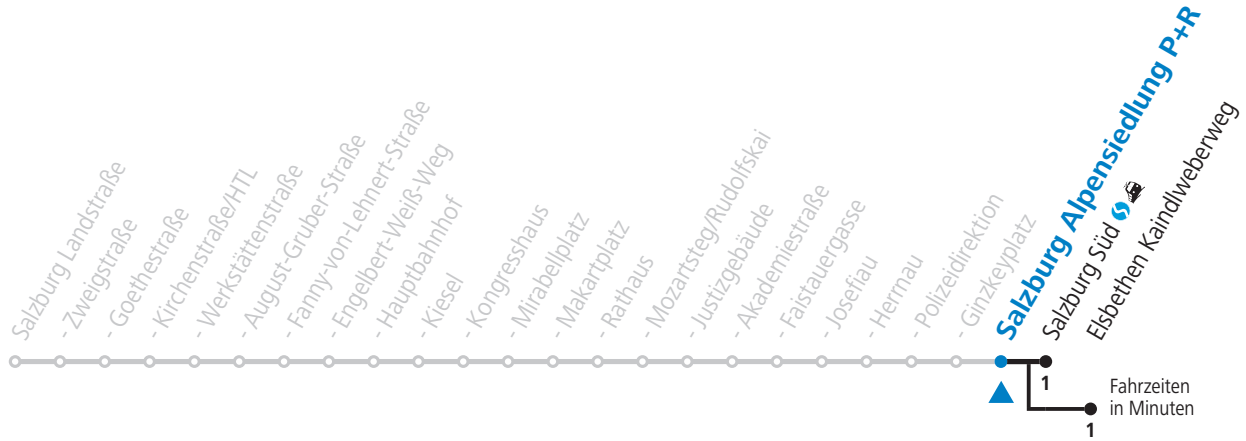

3 Salzburg Nord - Itzling - Hauptbahnhof - Zentrum - Salzburg Süd Sommerferien - Fahrplan

gültig von 10.07. bis 11.09.2021.

Alle Angaben ohne Gewähr.

Montag bis Freitag, schulfrei							Samstag				Sonn- und Feiertag		
4	33						4	57			4	57	
5	17	34					5	42			5	42	
6	07	22	27	37	47	57	6	27	47		6	26 56	
7	07	18	28	38	48	58	7	07	27	47	7	26 56	
8	08	18	28	38	48	58	8	07	27	37	47	8	26 57
9	08	18	28	38	48	58	9	08	23	38	53	9	01 31 57
10	08	18	28	38	48	58	10	08	23	38	53	10	01 27 47
11	08	18	28	38	48	58	11	08	23	38	53	11	07 27 47
12	08	18	28	38	48	58	12	08	23	38	53	12	07 27 47
13	08	18	28	38	48	58	13	08	23	38	53	13	07 27 47
14	08	18	28	38	48	58	14	08	23	38	53	14	07 27 47
15	08	18	28	38	48	58	15	08	23	38	53	15	07 27 47
16	08	18	28	38	48	58	16	08	23	38	53	16	07 27 47
17	08	18	28	38	48	58	17	08	23	38	53	17	07 27 47
18	08	18	28	38	48	58	18	08	23	38	53	18	07 27 47
19	08	18	28	38	47	57	19	07	27	47	19	07 27 47	
20	07	17	27	47			20	07	27	47	20	07 27 47	
21	07	27	47				21	07	27	47	21	07 27 47	
22	07	27	47				22	07	27	47	22	07 27 47	
23	07	27					23	07	27^b_a	56^b_a	23	07 27	
							0	26^b_a	56				
							1	26					

a = bis Elsbethen Kaindlweberweg   b = verkehrt weiter in Richtung Aigen (Linie 7)

NACHTSTERN: Freitag, sowie vor Sonn-/Feiertag ab ca. 22:00 Uhr - Verkehr nach Samstag-Fahrplan
Aufgabenträgerschaft / Betreiber: Salzburg AG, Verkehr, Plainstraße 70, 5020 Salzburg, Tel.: +43 (0)800 660 660