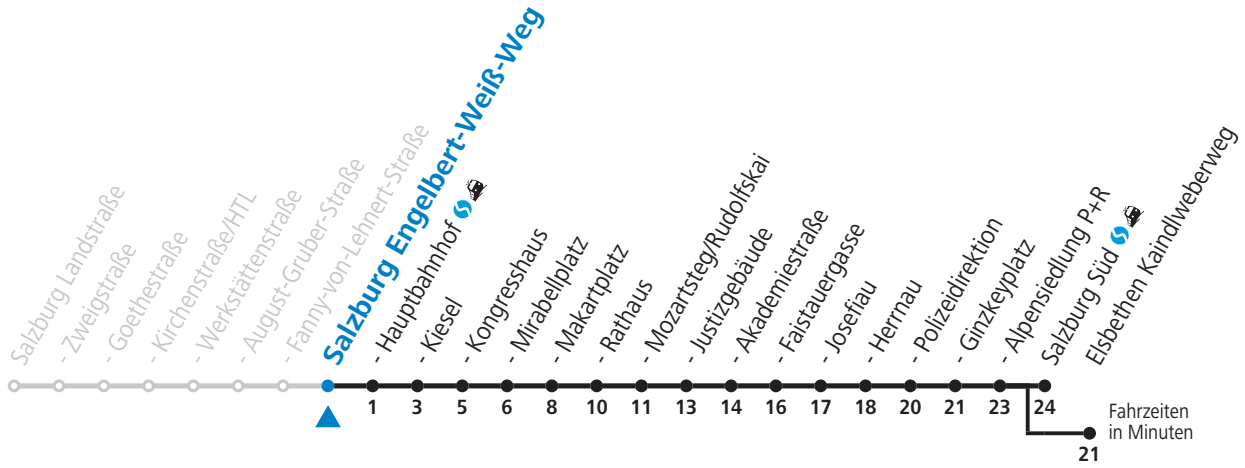

3 Salzburg Nord - Itzling - Hauptbahnhof - Zentrum - Salzburg Süd Sommerferien - Fahrplan

gültig von 10.07. bis 11.09.2021.

Alle Angaben ohne Gewähr.

Montag bis Freitag, schulfrei							Samstag					Sonn- und Feiertag			
4	14	58					4	38				4	38		
5	15	45					5	23				5	23		
6	05	15	25	35	45	54	6	05	25	45		6	07	37	
7	04	14	24	34	44	54	7	05	25	45		7	07	37	
8	04	14	24	34	44	54	8	05	15	25	44	59	8	07	39
9	04	14	24	34	44	54	9	14	29	44	59	9	09	39	
10	04	14	24	34	44	54	10	14	29	44	59	10	05	25	45
11	04	14	24	34	44	54	11	14	29	44	59	11	05	25	45
12	04	14	24	34	44	54	12	14	29	44	59	12	05	25	45
13	04	14	24	34	44	54	13	14	29	44	59	13	05	25	45
14	04	14	24	34	44	54	14	14	29	44	59	14	05	25	45
15	04	14	24	34	44	54	15	14	29	44	59	15	05	25	45
16	04	14	24	34	44	54	16	14	29	44	59	16	05	25	45
17	04	14	24	34	44	54	17	14	29	44	59	17	05	25	45
18	04	14	24	34	44	54	18	14	29	45	55_a	18	05	25	45
19	04	14	25	35	45	55	19	05	25	45		19	05	25	45
20	05	25	45				20	05	25	45		20	05	25	45
21	05	25	45				21	05	25	45		21	05	25	45
22	05	25	45				22	05	25	45		22	05	25	45
23	05	25_a	45_a				23	05_b^c	37_b^c	45_a		23	05	25_a	45_a
							0	07_b^c	37						
							1	07	57_a						

a = bis Salzburg Polizeidirektion   b = bis Elsbethen Kaindlweberweg   c = verkehrt weiter in Richtung Aigen (Linie 7)

NACHTSTERN: Freitag, sowie vor Sonn-/Feiertag ab ca. 22:00 Uhr - Verkehr nach Samstag-Fahrplan
Aufgabenträgerschaft / Betreiber: Salzburg AG, Verkehr, Plainstraße 70, 5020 Salzburg, Tel.: +43 (0)800 660 660