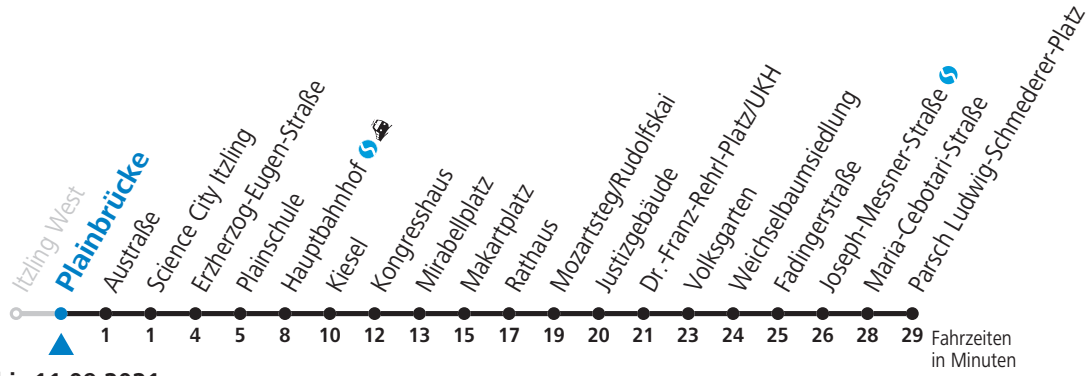

6 Itzling West - Hauptbahnhof - Zentrum - Volksgarten - Parsch Sommerferien - Fahrplan

gültig von 10.07. bis 11.09.2021.

Alle Angaben ohne Gewähr.

Montag bis Freitag, schulfrei					Samstag					Sonn- und Feiertag				
5	48				6	08	28	48		5	45			
6	08	28	46		7	08	28	48		6	15	45		
7	01	16	31	46	8	08	28	48		7	15	45		
8	01	16	31	46	9	01	16	31	46	8	15	45		
9	01	16	31	46	10	01	16	31	46	9	15	45		
10	01	16	31	46	11	01	16	31	46	10	08	28	48	
11	01	16	31	46	12	01	16	31	46	11	08	28	48	
12	01	16	31	46	13	01	16	31	46	12	08	28	48	
13	01	16	31	46	14	01	16	31	46	13	08	28	48	
14	01	16	31	46	15	01	16	31	46	14	08	28	48	
15	01	16	31	46	16	01	16	31	46	15	08	28	48	
16	01	16	31	46	17	01	16	31	48 58^b_a	16	08	28	48	
17	01	16	31	46	18	08	28	38^b_a	48	17	08	28	48	
18	01	16	31	48 58^b_a	19	08	28	48		18	08	28	48	
19	08	28	38^b_a	48	20	08	28	48		19	08	28	48	
20	08	28	48		21	08	28	48		20	08	28	48	
21	08	28	48		22	08	28	48^b_a		21	08	28	48	
22	08	28	48		23	03	28^b_a			22	08	28	48	
23	03	28^b_a								23	03	28^b_a		

a = bis Makartplatz   b = verkehrt weiter bis Polizeidirektion/Betriebshof

NACHTSTERN: Freitag, sowie vor Sonn-/Feiertag ab ca. 22:00 Uhr - Verkehr nach Samstag-Fahrplan
Aufgabenträgerschaft / Betreiber: Salzburg AG, Verkehr, Plainstraße 70, 5020 Salzburg, Tel.: +43 (0)800 660 660