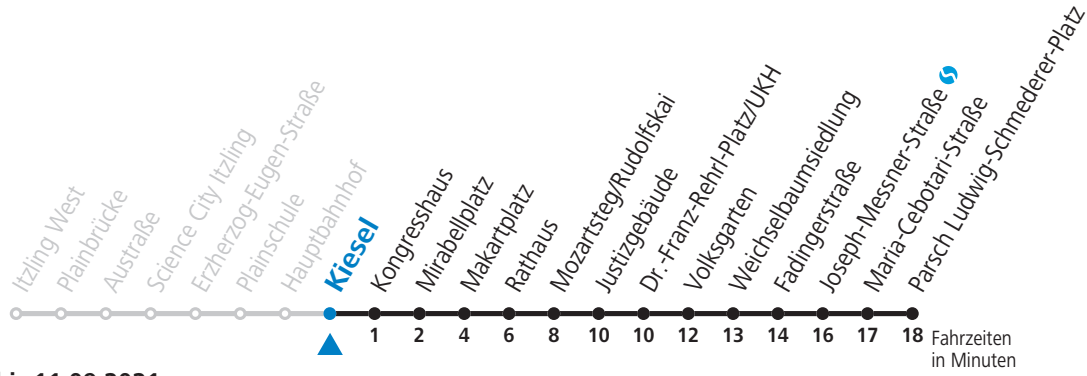

6 Itzling West - Hauptbahnhof - Zentrum - Volksgarten - Parsch Sommerferien - Fahrplan

gültig von 10.07. bis 11.09.2021.

Fahrzeiten
in Minuten

Alle Angaben ohne Gewähr.

Montag bis Freitag, schulfrei						Samstag						Sonn- und Feiertag					
5	58					6	18	38	58			6	24	54			
7	13	28	43	58		7	18	38	58			7	24	54			
8	13	28	43	58		8	18	38	58			8	24	54			
9	13	28	43	58		9	13	28	43	58		9	24	54			
10	13	28	43	58		10	13	28	43	58		10	18	38	58		
11	13	28	43	58		11	13	28	43	58		11	18	38	58		
12	13	28	43	58		12	13	28	43	58		12	18	38	58		
13	13	28	43	58		13	13	28	43	58		13	18	38	58		
14	13	28	43	58		14	13	28	43	58		14	18	38	58		
15	13	28	43	58		15	13	28	43	58		15	18	38	58		
16	13	28	43	58		16	13	28	43	58		16	18	38	58		
17	13	28	43	58		17	13	28	43	58		17	18	38	58		
18	13	28	43	58		18	08^b_a	18	38	48^b_a	58	18	18	38	58		
19	08^b_a	18	38	48^b_a	58	19	18	38	58			19	18	38	58		
20	18	38	58			20	18	38	58			20	18	38	58		
21	18	38	58			21	18	38	58			21	18	38	58		
22	18	38	58			22	18	38	57^b_a			22	18	38	58		
23	12	37^b_a				23	12	37^b_a				23	12	37^b_a			

a = bis Makartplatz   b = verkehrt weiter bis Polizeidirektion/Betriebshof

NACHTSTERN: Freitag, sowie vor Sonn-/Feiertag ab ca. 22:00 Uhr - Verkehr nach Samstag-Fahrplan
Aufgabenträgerschaft / Betreiber: Salzburg AG, Verkehr, Plainstraße 70, 5020 Salzburg, Tel.: +43 (0)800 660 660