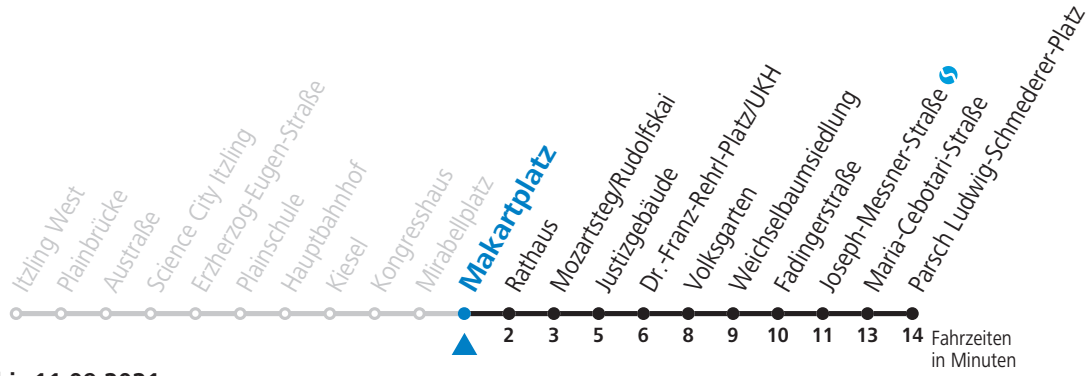

6 Itzling West - Hauptbahnhof - Zentrum - Volksgarten - Parsch Sommerferien - Fahrplan

gültig von 10.07. bis 11.09.2021.

Alle Angaben ohne Gewähr.

Montag bis Freitag, schulfrei				Samstag				Sonn- und Feiertag					
										5	58		
6	02	22	42	6	22	42			6	28	58		
7	02	17	32 47	7	02	22	42	7	28	58			
8	02	17	32 47	8	02	22	42	8	28	58			
9	02	17	32 47	9	02	17	32 47	9	28	58			
10	02	17	32 47	10	02	17	32 47	10	22	42			
11	02	17	32 47	11	02	17	32 47	11	02	22	42		
12	02	17	32 47	12	02	17	32 47	12	02	22	42		
13	02	17	32 47	13	02	17	32 47	13	02	22	42		
14	02	17	32 47	14	02	17	32 47	14	02	22	42		
15	02	17	32 47	15	02	17	32 47	15	02	22	42		
16	02	17	32 47	16	02	17	32 47	16	02	22	42		
17	02	17	32 47	17	02	17	32 47	17	02	22	42		
18	02	17	32 47	18	02	22	42	18	02	22	42		
19	02	22	42	19	02	22	42	19	02	22	42		
20	02	22	42	20	02	22	42	20	02	22	42		
21	02	22	42	21	02	22	42	21	02	22	42		
22	02	22	42	22	02	22	42	22	02	22	42		
23	02	16		23	16			23	02	16			

NACHTSTERN: Freitag, sowie vor Sonn-/Feiertag ab ca. 22:00 Uhr - Verkehr nach Samstag-Fahrplan
Aufgabenträgerschaft / Betreiber: Salzburg AG, Verkehr, Plainstraße 70, 5020 Salzburg, Tel.: +43 (0)800 660 660