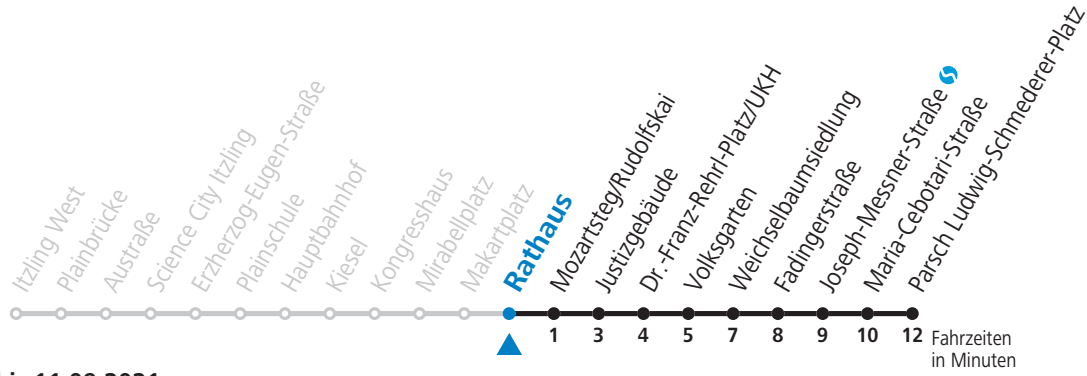

# 6 Itzling West - Hauptbahnhof - Zentrum - Volksgarten - Parsch Sommerferien - Fahrplan

gültig von 10.07. bis 11.09.2021.

Alle Angaben ohne Gewähr.

Montag bis Freitag, schulfrei				Samstag				Sonn- und Feiertag					
										5	58		
6	02	22	42	6	22	42			6	28	58		
7	02	17	32 47	7	02	22	42	7	28	58			
8	02	17	32 47	8	02	22	42	8	28	58			
9	02	17	32 47	9	02	17	32 47	9	28	58			
10	02	17	32 47	10	02	17	32 47	10	22	42			
11	02	17	32 47	11	02	17	32 47	11	02	22	42		
12	02	17	32 47	12	02	17	32 47	12	02	22	42		
13	02	17	32 47	13	02	17	32 47	13	02	22	42		
14	02	17	32 47	14	02	17	32 47	14	02	22	42		
15	02	17	32 47	15	02	17	32 47	15	02	22	42		
16	02	17	32 47	16	02	17	32 47	16	02	22	42		
17	02	17	32 47	17	02	17	32 47	17	02	22	42		
18	02	17	32 47	18	02	22	42	18	02	22	42		
19	02	22	42	19	02	22	42	19	02	22	42		
20	02	22	42	20	02	22	42	20	02	22	42		
21	02	22	42	21	02	22	42	21	02	22	42		
22	02	22	42	22	02	22	42	22	02	22	42		
23	02	16		23	16			23	02	16			

# 6 Itzling West - Hauptbahnhof - Zentrum - Volksgarten - Parsch Sommerferien - Fahrplan

gültig von 10.07. bis 11.09.2021.

Alle Angaben ohne Gewähr.

Montag bis Freitag, schulfrei					Samstag					Sonn- und Feiertag				
6	04	24	44		6	24	44			6	00	30		
7	05	20	35	50	7	04	24	44		7	00	30		
8	05	20	35	50	8	04	24	44		8	00	30		
9	05	20	35	50	9	04	20	35	50	9	00	30		
10	05	20	35	50	10	05	20	35	50	10	00	24	44	
11	05	20	35	50	11	05	20	35	50	11	04	24	44	
12	05	20	35	50	12	05	20	35	50	12	04	24	44	
13	05	20	35	50	13	05	20	35	50	13	04	24	44	
14	05	20	35	50	14	05	20	35	50	14	04	24	44	
15	05	20	35	50	15	05	20	35	50	15	04	24	44	
16	05	20	35	50	16	05	20	35	50	16	04	24	44	
17	05	20	35	50	17	05	20	35	50	17	04	24	44	
18	05	20	35	50	18	04	24	44		18	04	24	44	
19	04	24	44		19	04	24	44		19	04	24	44	
20	04	24	44		20	04	24	44		20	04	24	44	
21	04	24	44		21	04	24	44		21	04	24	44	
22	04	24	44		22	04	24	44		22	04	24	44	
23	04	18			23	18	46			23	04	18		
					0	16	46							