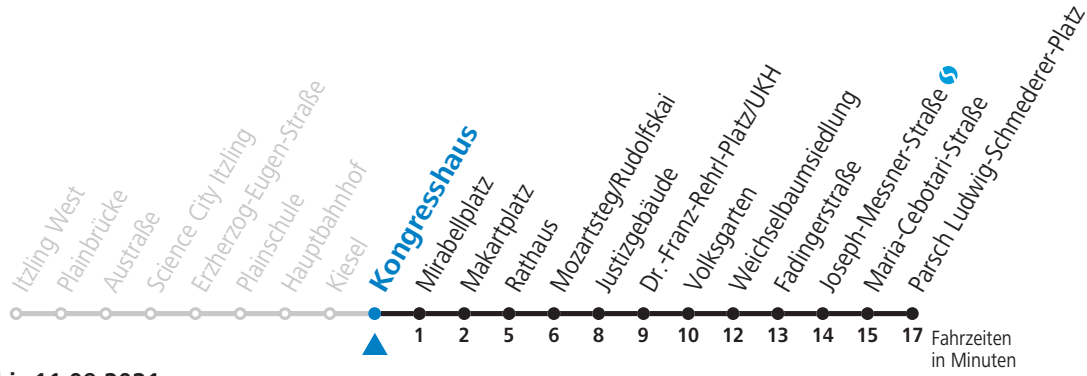

6 Itzling West - Hauptbahnhof - Zentrum - Volksgarten - Parsch Sommerferien - Fahrplan

gültig von 10.07. bis 11.09.2021.

Fahrzeiten
in Minuten

Alle Angaben ohne Gewähr.

Montag bis Freitag, schulfrei						Samstag					Sonn- und Feiertag				
6	00	20	40	59		6	20	40			6	26	56		
7	14	29	44	59		7	00	20	40		7	26	56		
8	14	29	44	59		8	00	20	40		8	26	56		
9	14	29	44	59		9	00	14	29	44	59	9	26	56	
10	14	29	44	59		10	14	29	44	59		10	20	40	
11	14	29	44	59		11	14	29	44	59		11	00	20	40
12	14	29	44	59		12	14	29	44	59		12	00	20	40
13	14	29	44	59		13	14	29	44	59		13	00	20	40
14	14	29	44	59		14	14	29	44	59		14	00	20	40
15	14	29	44	59		15	14	29	44	59		15	00	20	40
16	14	29	44	59		16	14	29	44	59		16	00	20	40
17	14	29	44	59		17	14	29	44			17	00	20	40
18	14	29	44			18	00	10^b_a	20	40	50^b_a	18	00	20	40
19	00	10^b_a	20	40	50^b_a	19	00	20	40			19	00	20	40
20	00	20	40			20	00	20	40			20	00	20	40
21	00	20	40			21	00	20	40			21	00	20	40
22	00	20	40			22	00	20	40	59^b_a		22	00	20	40
23	00	14	39^b_a			23	14	39^b_a				23	00	14	39^b_a

a = bis Makartplatz   b = verkehrt weiter bis Polizeidirektion/Betriebshof

NACHTSTERN: Freitag, sowie vor Sonn-/Feiertag ab ca. 22:00 Uhr - Verkehr nach Samstag-Fahrplan
Aufgabenträgerschaft / Betreiber: Salzburg AG, Verkehr, Plainstraße 70, 5020 Salzburg, Tel.: +43 (0)800 660 660