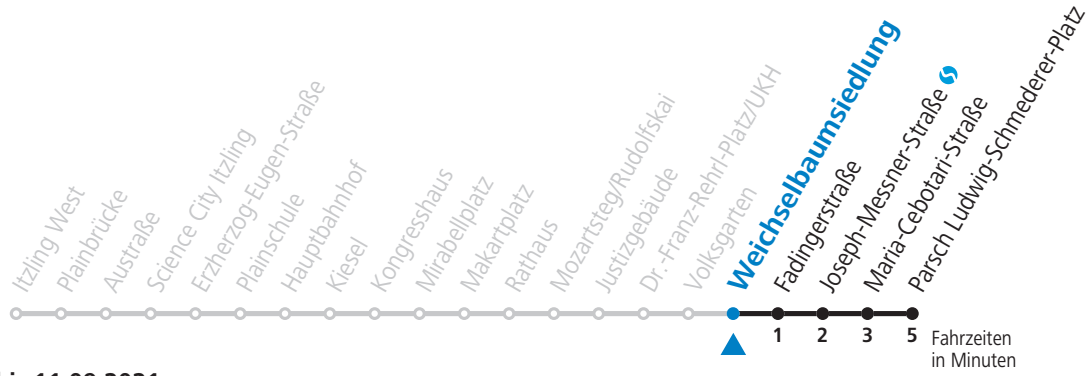

6 Itzling West - Hauptbahnhof - Zentrum - Volksgarten - Parsch Sommerferien - Fahrplan

gültig von 10.07. bis 11.09.2021.

Alle Angaben ohne Gewähr.

Montag bis Freitag, schulfrei		Samstag		Sonn- und Feiertag	
5	31 51	5	51	5	43
6	11 21 31 41 51	6	11 31 51	6	07 37
7	12 27 42 57	7	11 31 51	7	07 37
8	12 27 42 57	8	11 31 41 51	8	07 37
9	12 27 42 57	9	11 27 42 57	9	07 37
10	12 27 42 52 57	10	12 27 42 57	10	07 31 51
11	12 27 42 57	11	12 27 42 57	11	11 31 51
12	12 27 42 57	12	12 27 42 57	12	11 21 31 51
13	12 27 42 57	13	12 27 42 57	13	11 31 51
14	12 27 42 57	14	12 27 42 57	14	11 31 51
15	12 27 42 57	15	12 27 42 57	15	11 31 51
16	12 27 42 57	16	12 27 42 57	16	11 31 51
17	12 27 42 57	17	12 27 42 57	17	11 31 51
18	12 27 42 57	18	11 31 51	18	11 31 51
19	11 31 51	19	11 31 51	19	11 31 51
20	11 31 51	20	11 31 51	20	11 31 51
21	11 31 51	21	11 31 51	21	11 31 51
22	11 31 51	22	11 31 51	22	11 31 51
23	11 25	23	25 53	23	11 25
		0	23 53		

NACHTSTERN: Freitag, sowie vor Sonn-/Feiertag ab ca. 22:00 Uhr - Verkehr nach Samstag-Fahrplan

Aufgabenträgerschaft / Betreiber: Salzburg AG, Verkehr, Plainstraße 70, 5020 Salzburg, Tel.: +43 (0)800 660 660