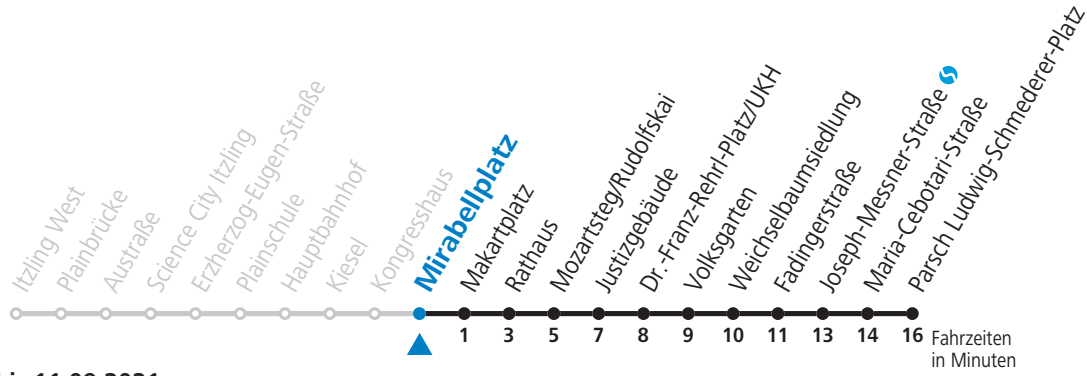

6 Itzling West - Hauptbahnhof - Zentrum - Volksgarten - Parsch Sommerferien - Fahrplan

gültig von 10.07. bis 11.09.2021.

Alle Angaben ohne Gewähr.

Montag bis Freitag, schulfrei						Samstag						Sonn- und Feiertag					
																5	57
6	01	21	41			6	21	41				6	27	57			
7	01	16	31	46		7	01	21	41			7	27	57			
8	01	16	31	46		8	01	21	41			8	27	57			
9	01	16	31	46		9	01	16	31	46		9	27	57			
10	01	16	31	46		10	01	16	31	46		10	21	41			
11	01	16	31	46		11	01	16	31	46		11	01	21	41		
12	01	16	31	46		12	01	16	31	46		12	01	21	41		
13	01	16	31	46		13	01	16	31	46		13	01	21	41		
14	01	16	31	46		14	01	16	31	46		14	01	21	41		
15	01	16	31	46		15	01	16	31	46		15	01	21	41		
16	01	16	31	46		16	01	16	31	46		16	01	21	41		
17	01	16	31	46		17	01	16	31	46		17	01	21	41		
18	01	16	31	46		18	01	11^b_a	21	41	51^b_a	18	01	21	41		
19	01	11^b_a	21	41	51^b_a	19	01	21	41			19	01	21	41		
20	01	21	41			20	01	21	41			20	01	21	41		
21	01	21	41			21	01	21	41			21	01	21	41		
22	01	21	41			22	01	21	41			22	01	21	41		
23	01	15	40^b_a			23	00^b_a	15	40^b_a			23	01	15	40^b_a		

a = bis Makartplatz   b = verkehrt weiter bis Polizeidirektion/Betriebshof

NACHTSTERN: Freitag, sowie vor Sonn-/Feiertag ab ca. 22:00 Uhr - Verkehr nach Samstag-Fahrplan
Aufgabenträgerschaft / Betreiber: Salzburg AG, Verkehr, Plainstraße 70, 5020 Salzburg, Tel.: +43 (0)800 660 660