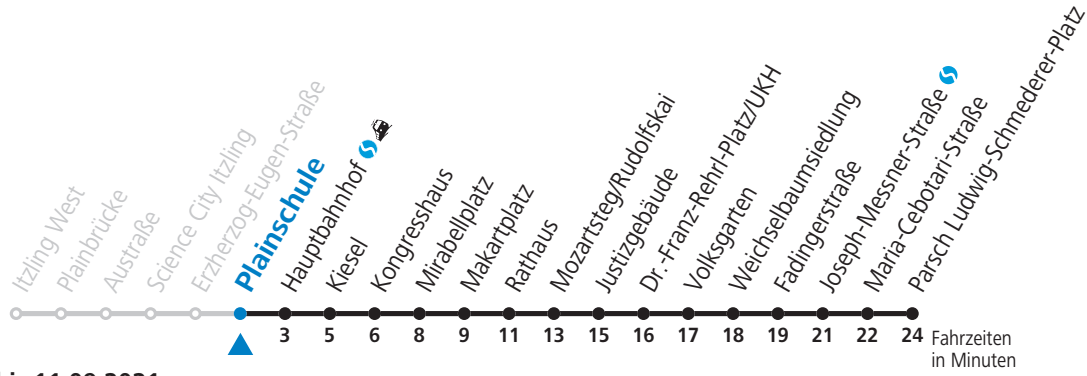

6 Itzling West - Hauptbahnhof - Zentrum - Volksgarten - Parsch Sommerferien - Fahrplan

gültig von 10.07. bis 11.09.2021.

Alle Angaben ohne Gewähr.

Montag bis Freitag, schulfrei					Samstag					Sonn- und Feiertag				
5	53				6	13	33	52		6	20	50		
7	07	22	37	52	7	13	33	53		7	20	50		
8	07	22	37	52	8	13	33	53		8	20	50		
9	07	22	37	52	9	07	22	37	52	9	20	50		
10	07	22	37	52	10	07	22	37	52	10	13	33	53	
11	07	22	37	52	11	07	22	37	52	11	13	33	53	
12	07	22	37	52	12	07	22	37	52	12	13	33	53	
13	07	22	37	52	13	07	22	37	52	13	13	33	53	
14	07	22	37	52	14	07	22	37	52	14	13	33	53	
15	07	22	37	52	15	07	22	37	52	15	13	33	53	
16	07	22	37	52	16	07	22	37	52	16	13	33	53	
17	07	22	37	52	17	07	22	37	53	17	13	33	53	
18	07	22	37	53	18	03^b_a	13	33	43^b_a 53	18	13	33	53	
19	03^b_a	13	33	43^b_a 53	19	13	33	53		19	13	33	53	
20	13	33	53		20	13	33	53		20	13	33	53	
21	13	33	53		21	13	33	53		21	13	33	53	
22	13	33	53		22	13	33	53^b_a		22	13	33	53	
23	08	33^b_a			23	08	33^b_a			23	08	33^b_a		

a = bis Makartplatz   b = verkehrt weiter bis Polizeidirektion/Betriebshof

NACHTSTERN: Freitag, sowie vor Sonn-/Feiertag ab ca. 22:00 Uhr - Verkehr nach Samstag-Fahrplan
Aufgabenträgerschaft / Betreiber: Salzburg AG, Verkehr, Plainstraße 70, 5020 Salzburg, Tel.: +43 (0)800 660 660