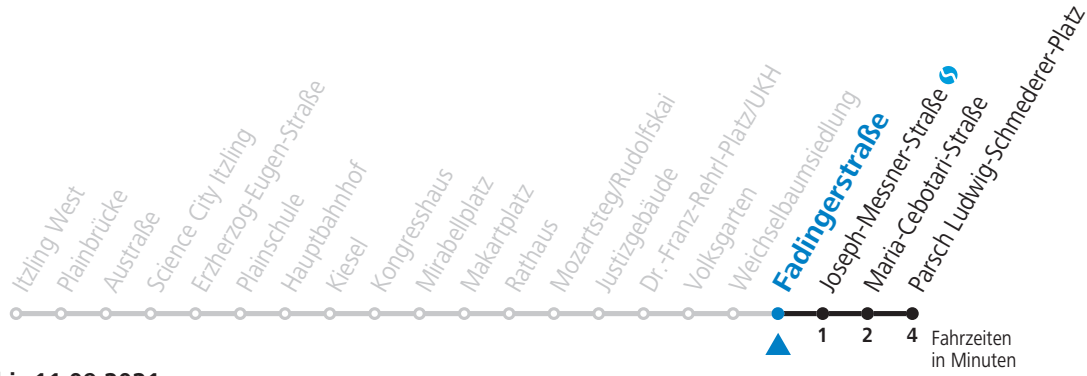

6 Itzling West - Hauptbahnhof - Zentrum - Volksgarten - Parsch Sommerferien - Fahrplan

gültig von 10.07. bis 11.09.2021.

Alle Angaben ohne Gewähr.

Montag bis Freitag, schulfrei						Samstag				Sonn- und Feiertag					
5	32	52				5	52			5	44				
6	12	22	32	42	52	6	12	32	52	6	08	38			
7	13	28	43	58		7	12	32	52	7	08	38			
8	13	28	43	58		8	12	32	42	52	8	08	38		
9	13	28	43	58		9	12	28	43	58	9	08	38		
10	13	28	43	53	58	10	13	28	43	58	10	08	32	52	
11	13	28	43	58		11	13	28	43	58	11	12	32	52	
12	13	28	43	58		12	13	28	43	58	12	12	22	32	52
13	13	28	43	58		13	13	28	43	58	13	12	32	52	
14	13	28	43	58		14	13	28	43	58	14	12	32	52	
15	13	28	43	58		15	13	28	43	58	15	12	32	52	
16	13	28	43	58		16	13	28	43	58	16	12	32	52	
17	13	28	43	58		17	13	28	43	58	17	12	32	52	
18	13	28	43	58		18	12	32	52	18	12	32	52		
19	12	32	52			19	12	32	52	19	12	32	52		
20	12	32	52			20	12	32	52	20	12	32	52		
21	12	32	52			21	12	32	52	21	12	32	52		
22	12	32	52			22	12	32	52	22	12	32	52		
23	12	26				23	26	54		23	12	26			
						0	24	54							

NACHTSTERN: Freitag, sowie vor Sonn-/Feiertag ab ca. 22:00 Uhr - Verkehr nach Samstag-Fahrplan
Aufgabenträgerschaft / Betreiber: Salzburg AG, Verkehr, Plainstraße 70, 5020 Salzburg, Tel.: +43 (0)800 660 660