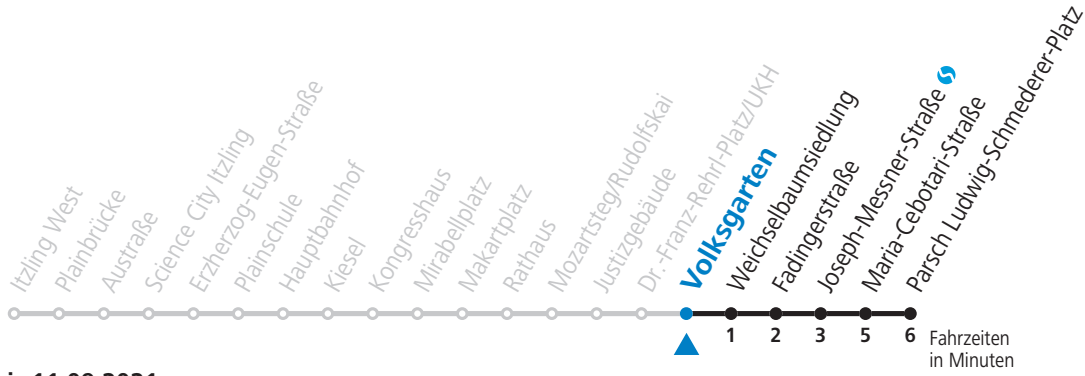

# 6 Itzling West - Hauptbahnhof - Zentrum - Volksgarten - Parsch Sommerferien - Fahrplan

gültig von 10.07. bis 11.09.2021.

Alle Angaben ohne Gewähr.

Montag bis Freitag, schulfrei					Samstag					Sonn- und Feiertag				
5	29	49			5	49				5	41			
6	09	19	29	39 49	6	09	29	49		6	05	35		
7	09	24	39	54	7	09	29	49		7	05	35		
8	09	24	39	54	8	09	29	39	49	8	05	35		
9	09	24	39	54	9	09	24	39	54	9	05	35		
10	09	24	39	49 54	10	09	24	39	54	10	05	29	49	
11	09	24	39	54	11	09	24	39	54	11	09	29	49	
12	09	24	39	54	12	09	24	39	54	12	09	19	29	49
13	09	24	39	54	13	09	24	39	54	13	09	29	49	
14	09	24	39	54	14	09	24	39	54	14	09	29	49	
15	09	24	39	54	15	09	24	39	54	15	09	29	49	
16	09	24	39	54	16	09	24	39	54	16	09	29	49	
17	09	24	39	54	17	09	24	39	54	17	09	29	49	
18	09	24	39	54	18	09	29	49		18	09	29	49	
19	09	29	49		19	09	29	49		19	09	29	49	
20	09	29	49		20	09	29	49		20	09	29	49	
21	09	29	49		21	09	29	49		21	09	29	49	
22	09	29	49		22	09	29	49		22	09	29	49	
23	09	23			23	23	51			23	09	23		
					0	21	51							

# 6 Itzling West - Hauptbahnhof - Zentrum - Volksgarten - Parsch Sommerferien - Fahrplan

gültig von 10.07. bis 11.09.2021.

Alle Angaben ohne Gewähr.

Montag bis Freitag, schulfrei		Samstag		Sonn- und Feiertag	
5	30 50	5	50	5	42
6	10 20 30 40 50	6	10 30 50	6	06 36
7	10 25 40 55	7	10 30 50	7	06 36
8	10 25 40 55	8	10 30 40 50	8	06 36
9	10 25 40 55	9	10 25 40 55	9	06 36
10	10 25 40 50 55	10	10 25 40 55	10	06 30 50
11	10 25 40 55	11	10 25 40 55	11	10 30 50
12	10 25 40 55	12	10 25 40 55	12	10 20 30 50
13	10 25 40 55	13	10 25 40 55	13	10 30 50
14	10 25 40 55	14	10 25 40 55	14	10 30 50
15	10 25 40 55	15	10 25 40 55	15	10 30 50
16	10 25 40 55	16	10 25 40 55	16	10 30 50
17	10 25 40 55	17	10 25 40 55	17	10 30 50
18	10 25 40 55	18	10 30 50	18	10 30 50
19	10 30 50	19	10 30 50	19	10 30 50
20	10 30 50	20	10 30 50	20	10 30 50
21	10 30 50	21	10 30 50	21	10 30 50
22	10 30 50	22	10 30 50	22	10 30 50
23	10 24	23	24 52	23	10 24
		0	22 52		