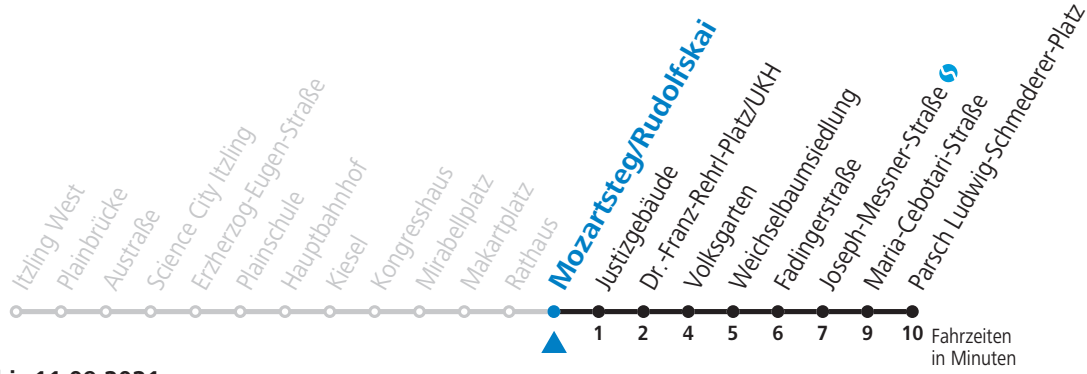

# 6 Itzling West - Hauptbahnhof - Zentrum - Volksgarten - Parsch Sommerferien - Fahrplan

gültig von 10.07. bis 11.09.2021.

Alle Angaben ohne Gewähr.

Montag bis Freitag, schulfrei					Samstag					Sonn- und Feiertag				
6	04	24	44		6	24	44			6	00	30		
7	05	20	35	50	7	04	24	44		7	00	30		
8	05	20	35	50	8	04	24	44		8	00	30		
9	05	20	35	50	9	04	20	35	50	9	00	30		
10	05	20	35	50	10	05	20	35	50	10	00	24	44	
11	05	20	35	50	11	05	20	35	50	11	04	24	44	
12	05	20	35	50	12	05	20	35	50	12	04	24	44	
13	05	20	35	50	13	05	20	35	50	13	04	24	44	
14	05	20	35	50	14	05	20	35	50	14	04	24	44	
15	05	20	35	50	15	05	20	35	50	15	04	24	44	
16	05	20	35	50	16	05	20	35	50	16	04	24	44	
17	05	20	35	50	17	05	20	35	50	17	04	24	44	
18	05	20	35	50	18	04	24	44		18	04	24	44	
19	04	24	44		19	04	24	44		19	04	24	44	
20	04	24	44		20	04	24	44		20	04	24	44	
21	04	24	44		21	04	24	44		21	04	24	44	
22	04	24	44		22	04	24	44		22	04	24	44	
23	04	18			23	18	46			23	04	18		
					0	16	46							

# 6 Itzling West - Hauptbahnhof - Zentrum - Volksgarten - Parsch Sommerferien - Fahrplan

gültig von 10.07. bis 11.09.2021.

Alle Angaben ohne Gewähr.

Montag bis Freitag, schulfrei				Samstag				Sonn- und Feiertag			
6	07	27	47	6	27	47	6	03	33		
7	06	21	36 51	7	07	27 47	7	03	33		
8	06	21	36 51	8	07	27 47	8	03	33		
9	06	21	36 51	9	07	21 36 51	9	03	33		
10	06	21	36 51	10	06	21 36 51	10	03	27 47		
11	06	21	36 51	11	06	21 36 51	11	07	27 47		
12	06	21	36 51	12	06	21 36 51	12	07	27 47		
13	06	21	36 51	13	06	21 36 51	13	07	27 47		
14	06	21	36 51	14	06	21 36 51	14	07	27 47		
15	06	21	36 51	15	06	21 36 51	15	07	27 47		
16	06	21	36 51	16	06	21 36 51	16	07	27 47		
17	06	21	36 51	17	06	21 36 51	17	07	27 47		
18	06	21	36 51	18	07	27 47	18	07	27 47		
19	07	27	47	19	07	27 47	19	07	27 47		
20	07	27	47	20	07	27 47	20	07	27 47		
21	07	27	47	21	07	27 47	21	07	27 47		
22	07	27	47	22	07	27 47	22	07	27 47		
23	07	21		23	21	49	23	07	21		
				0	19	49					