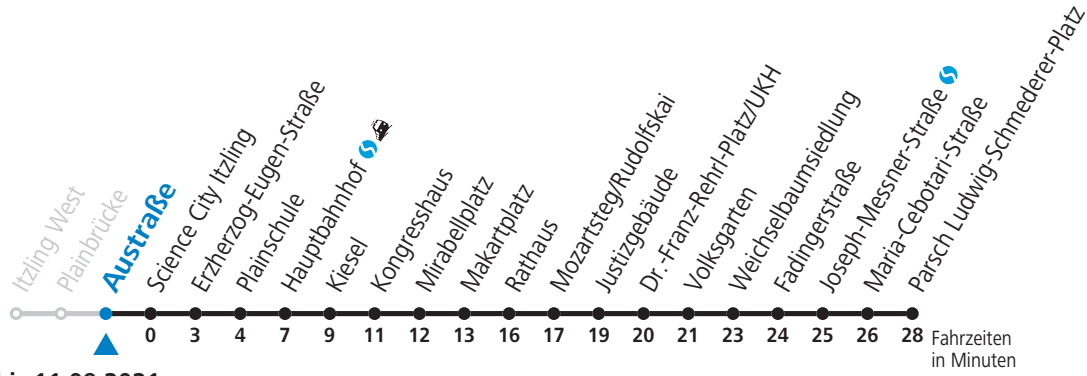

6 Itzling West - Hauptbahnhof - Zentrum - Volksgarten - Parsch Sommerferien - Fahrplan

gültig von 10.07. bis 11.09.2021.

Alle Angaben ohne Gewähr.

Montag bis Freitag, schulfrei					Samstag					Sonn- und Feiertag				
5	49									5	46			
6	09	29	48		6	09	29	49		6	16	46		
7	03	18	33	48	7	09	29	49		7	16	46		
8	03	18	33	48	8	09	29	49		8	16	46		
9	03	18	33	48	9	03	18	33	48	9	16	46		
10	03	18	33	48	10	03	18	33	48	10	09	29	49	
11	03	18	33	48	11	03	18	33	48	11	09	29	49	
12	03	18	33	48	12	03	18	33	48	12	09	29	49	
13	03	18	33	48	13	03	18	33	48	13	09	29	49	
14	03	18	33	48	14	03	18	33	48	14	09	29	49	
15	03	18	33	48	15	03	18	33	48	15	09	29	49	
16	03	18	33	48	16	03	18	33	48	16	09	29	49	
17	03	18	33	48	17	03	18	33	49^b_a	17	09	29	49	
18	03	18	33	49^b_a	18	09	29	39^b_a	49	18	09	29	49	
19	09	29	39^b_a	49	19	09	29	49		19	09	29	49	
20	09	29	49		20	09	29	49		20	09	29	49	
21	09	29	49		21	09	29	49		21	09	29	49	
22	09	29	49		22	09	29	49^b_a		22	09	29	49	
23	04	29^b_a			23	04	29^b_a			23	04	29^b_a		

a = bis Makartplatz   b = verkehrt weiter bis Polizeidirektion/Betriebshof

NACHTSTERN: Freitag, sowie vor Sonn-/Feiertag ab ca. 22:00 Uhr - Verkehr nach Samstag-Fahrplan
Aufgabenträgerschaft / Betreiber: Salzburg AG, Verkehr, Plainstraße 70, 5020 Salzburg, Tel.: +43 (0)800 660 660