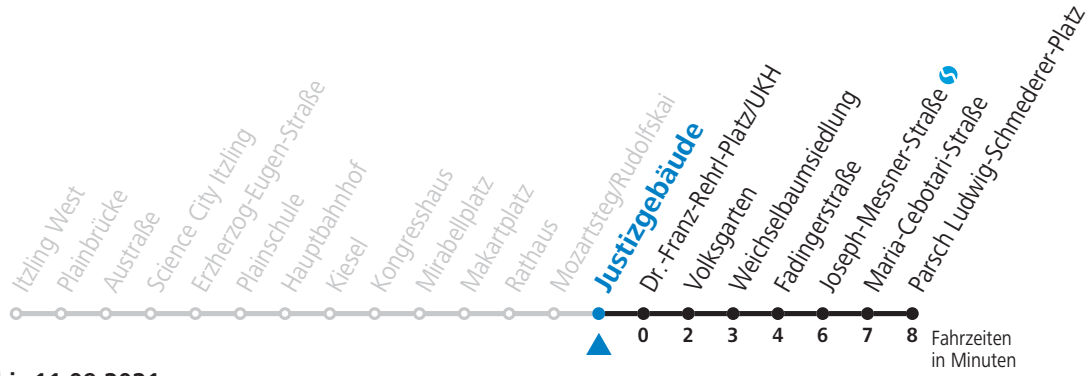

# 6 Itzling West - Hauptbahnhof - Zentrum - Volksgarten - Parsch Sommerferien - Fahrplan

gültig von 10.07. bis 11.09.2021.

Alle Angaben ohne Gewähr.

Montag bis Freitag, schulfrei				Samstag				Sonn- und Feiertag			
6	07	27	47	6	27	47	6	03	33		
7	06	21	36 51	7	07	27 47	7	03	33		
8	06	21	36 51	8	07	27 47	8	03	33		
9	06	21	36 51	9	07	21 36 51	9	03	33		
10	06	21	36 51	10	06	21 36 51	10	03	27 47		
11	06	21	36 51	11	06	21 36 51	11	07	27 47		
12	06	21	36 51	12	06	21 36 51	12	07	27 47		
13	06	21	36 51	13	06	21 36 51	13	07	27 47		
14	06	21	36 51	14	06	21 36 51	14	07	27 47		
15	06	21	36 51	15	06	21 36 51	15	07	27 47		
16	06	21	36 51	16	06	21 36 51	16	07	27 47		
17	06	21	36 51	17	06	21 36 51	17	07	27 47		
18	06	21	36 51	18	07	27 47	18	07	27 47		
19	07	27	47	19	07	27 47	19	07	27 47		
20	07	27	47	20	07	27 47	20	07	27 47		
21	07	27	47	21	07	27 47	21	07	27 47		
22	07	27	47	22	07	27 47	22	07	27 47		
23	07	21		23	21	49	23	07	21		
				0	19	49					

# 6 Itzling West - Hauptbahnhof - Zentrum - Volksgarten - Parsch Sommerferien - Fahrplan

gültig von 10.07. bis 11.09.2021.

Alle Angaben ohne Gewähr.

Montag bis Freitag, schulfrei		Samstag		Sonn- und Feiertag	
5	28 48	5	48	5	40
6	08 18 28 38 48	6	08 28 48	6	04 34
7	08 23 38 53	7	08 28 48	7	04 34
8	08 23 38 53	8	08 28 38 48	8	04 34
9	08 23 38 53	9	08 23 38 53	9	04 34
10	08 23 38 48 53	10	08 23 38 53	10	04 28 48
11	08 23 38 53	11	08 23 38 53	11	08 28 48
12	08 23 38 53	12	08 23 38 53	12	08 18 28 48
13	08 23 38 53	13	08 23 38 53	13	08 28 48
14	08 23 38 53	14	08 23 38 53	14	08 28 48
15	08 23 38 53	15	08 23 38 53	15	08 28 48
16	08 23 38 53	16	08 23 38 53	16	08 28 48
17	08 23 38 53	17	08 23 38 53	17	08 28 48
18	08 23 38 53	18	08 28 48	18	08 28 48
19	08 28 48	19	08 28 48	19	08 28 48
20	08 28 48	20	08 28 48	20	08 28 48
21	08 28 48	21	08 28 48	21	08 28 48
22	08 28 48	22	08 28 48	22	08 28 48
23	08 22	23	22 50	23	08 22
		0	20 50		