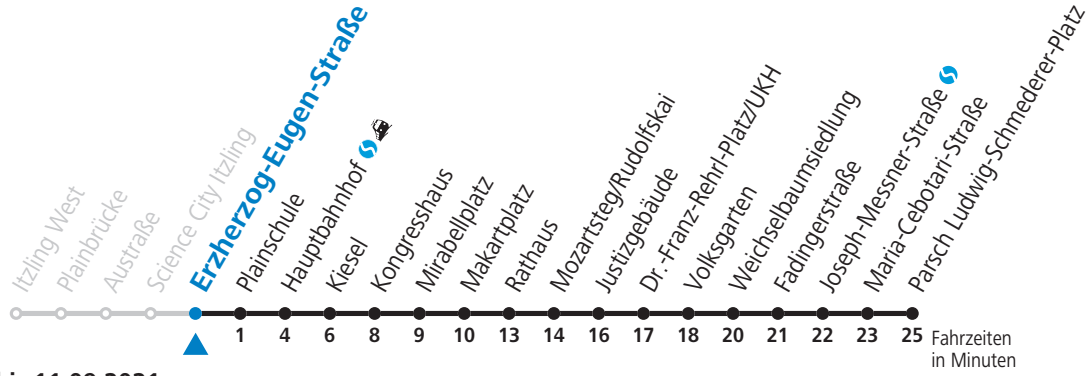

6 Itzling West - Hauptbahnhof - Zentrum - Volksgarten - Parsch Sommerferien - Fahrplan

gültig von 10.07. bis 11.09.2021.

Alle Angaben ohne Gewähr.

Montag bis Freitag, schulfrei					Samstag					Sonn- und Feiertag					
5	52				6	12	32	52		5	49				
6	12	32	51		6	12	32	52		6	19	49			
7	06	21	36	51	7	12	32	52		7	19	49			
8	06	21	36	51	8	12	32	52		8	19	49			
9	06	21	36	51	9	06	21	36	51	9	19	49			
10	06	21	36	51	10	06	21	36	51	10	12	32	52		
11	06	21	36	51	11	06	21	36	51	11	12	32	52		
12	06	21	36	51	12	06	21	36	51	12	12	32	52		
13	06	21	36	51	13	06	21	36	51	13	12	32	52		
14	06	21	36	51	14	06	21	36	51	14	12	32	52		
15	06	21	36	51	15	06	21	36	51	15	12	32	52		
16	06	21	36	51	16	06	21	36	51	16	12	32	52		
17	06	21	36	51	17	06	21	36	52	17	12	32	52		
18	06	21	36	52	18	02^b_a	12	32	42^b_a	52	18	12	32	52	
19	02^b_a	12	32	42^b_a	52	19	12	32	52		19	12	32	52	
20	12	32	52		20	12	32	52		20	12	32	52		
21	12	32	52		21	12	32	52		21	12	32	52		
22	12	32	52		22	12	32	52^b_a		22	12	32	52		
23	07	32^b_a			23	07	32^b_a			23	07	32^b_a			

a = bis Makartplatz   b = verkehrt weiter bis Polizeidirektion/Betriebshof

NACHTSTERN: Freitag, sowie vor Sonn-/Feiertag ab ca. 22:00 Uhr - Verkehr nach Samstag-Fahrplan
Aufgabenträgerschaft / Betreiber: Salzburg AG, Verkehr, Plainstraße 70, 5020 Salzburg, Tel.: +43 (0)800 660 660