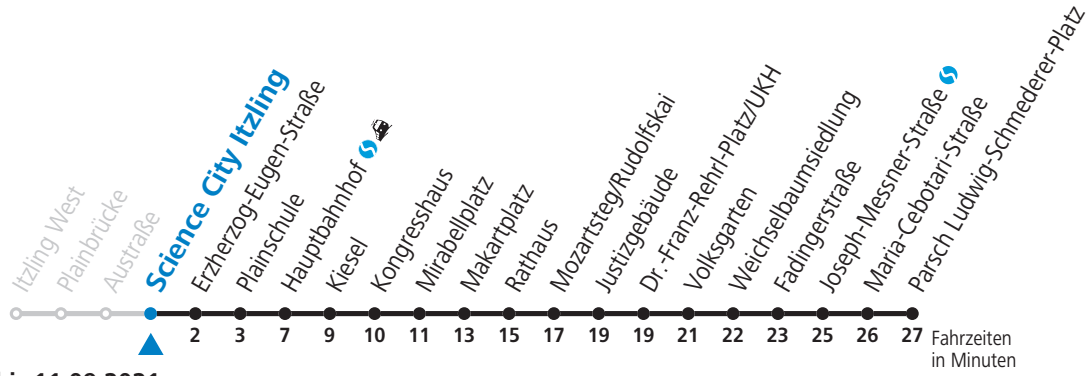

6 Itzling West - Hauptbahnhof - Zentrum - Volksgarten - Parsch Sommerferien - Fahrplan

gültig von 10.07. bis 11.09.2021.

Alle Angaben ohne Gewähr.

Montag bis Freitag, schulfrei					Samstag					Sonn- und Feiertag					
5	50									5	46				
6	10	30	48		6	10	30	50		6	16	46			
7	03	18	33	48	7	10	30	50		7	16	46			
8	03	18	33	48	8	10	30	50		8	16	46			
9	03	18	33	48	9	03	18	33	48	9	16	46			
10	03	18	33	48	10	03	18	33	48	10	10	30	50		
11	03	18	33	48	11	03	18	33	48	11	10	30	50		
12	03	18	33	48	12	03	18	33	48	12	10	30	50		
13	03	18	33	48	13	03	18	33	48	13	10	30	50		
14	03	18	33	48	14	03	18	33	48	14	10	30	50		
15	03	18	33	48	15	03	18	33	48	15	10	30	50		
16	03	18	33	48	16	03	18	33	48	16	10	30	50		
17	03	18	33	48	17	03	18	33	50	17	10	30	50		
18	03	18	33	50	18	00^b_a	10	30	40^b_a	50	18	10	30	50	
19	00^b_a	10	30	40^b_a	50	19	10	30	50		19	10	30	50	
20	10	30	50		20	10	30	50		20	10	30	50		
21	10	30	50		21	10	30	50		21	10	30	50		
22	10	30	50		22	10	30	49^b_a		22	10	30	50		
23	04	29^b_a			23	04	29^b_a			23	04	29^b_a			

a = bis Makartplatz   b = verkehrt weiter bis Polizeidirektion/Betriebshof

NACHTSTERN: Freitag, sowie vor Sonn-/Feiertag ab ca. 22:00 Uhr - Verkehr nach Samstag-Fahrplan
Aufgabenträgerschaft / Betreiber: Salzburg AG, Verkehr, Plainstraße 70, 5020 Salzburg, Tel.: +43 (0)800 660 660