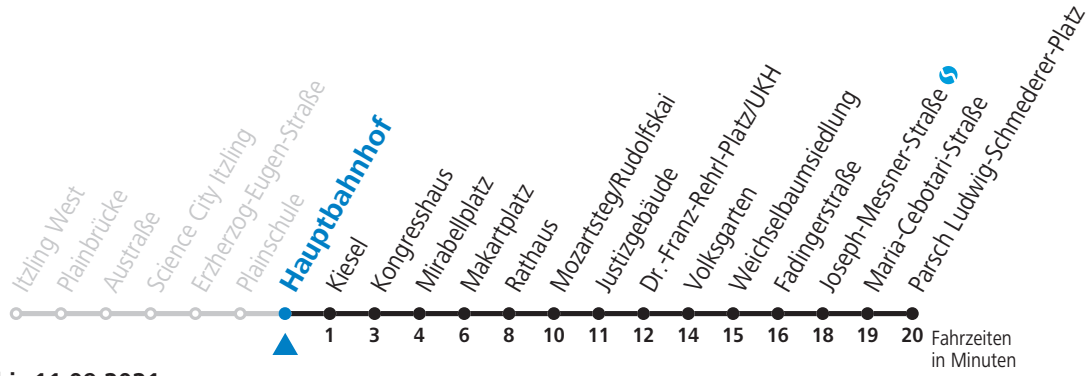

6 Itzling West - Hauptbahnhof - Zentrum - Volksgarten - Parsch Sommerferien - Fahrplan

gültig von 10.07. bis 11.09.2021.

Alle Angaben ohne Gewähr.

Montag bis Freitag, schulfrei					Samstag					Sonn- und Feiertag					
5	56				5	53				5	53				
6	16	36	56		6	16	36	56		6	23	53			
7	11	26	41	56	7	16	36	56		7	23	53			
8	11	26	41	56	8	16	36	56		8	23	53			
9	11	26	41	56	9	11	26	41	56	9	23	53			
10	11	26	41	56	10	11	26	41	56	10	16	36	56		
11	11	26	41	56	11	11	26	41	56	11	16	36	56		
12	11	26	41	56	12	11	26	41	56	12	16	36	56		
13	11	26	41	56	13	11	26	41	56	13	16	36	56		
14	11	26	41	56	14	11	26	41	56	14	16	36	56		
15	11	26	41	56	15	11	26	41	56	15	16	36	56		
16	11	26	41	56	16	11	26	41	56	16	16	36	56		
17	11	26	41	56	17	11	26	41	56	17	16	36	56		
18	11	26	41	56	18	06^b_a	16	36	46^b_a	56	18	16	36	56	
19	06^b_a	16	36	46^b_a	56	19	16	36	56		19	16	36	56	
20	16	36	56		20	16	36	56		20	16	36	56		
21	16	36	56		21	16	36	56		21	16	36	56		
22	16	36	56		22	16	36	56^b_a		22	16	36	56		
23	11	36^b_a			23	11	36^b_a			23	11	36^b_a			

a = bis Makartplatz   b = verkehrt weiter bis Polizeidirektion/Betriebshof

NACHTSTERN: Freitag, sowie vor Sonn-/Feiertag ab ca. 22:00 Uhr - Verkehr nach Samstag-Fahrplan
Aufgabenträgerschaft / Betreiber: Salzburg AG, Verkehr, Plainstraße 70, 5020 Salzburg, Tel.: +43 (0)800 660 660