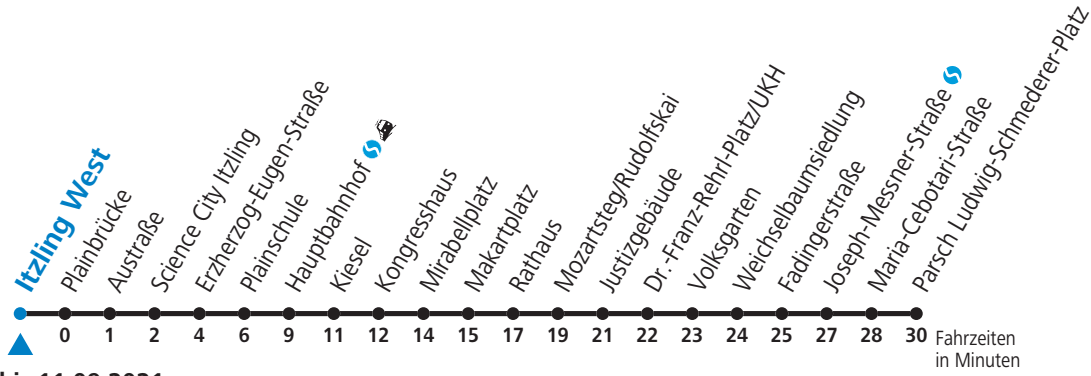

# 6 Itzling West - Hauptbahnhof - Zentrum - Volksgarten - Parsch Sommerferien - Fahrplan

gültig von 10.07. bis 11.09.2021.

Alle Angaben ohne Gewähr.

Montag bis Freitag, schulfrei					Samstag					Sonn- und Feiertag				
5	48				6	08	28	48		5	45			
6	08	28	46		6	08	28	48		6	15	45		
7	01	16	31	46	7	08	28	48		7	15	45		
8	01	16	31	46	8	08	28	48		8	15	45		
9	01	16	31	46	9	01	16	31	46	9	15	45		
10	01	16	31	46	10	01	16	31	46	10	08	28	48	
11	01	16	31	46	11	01	16	31	46	11	08	28	48	
12	01	16	31	46	12	01	16	31	46	12	08	28	48	
13	01	16	31	46	13	01	16	31	46	13	08	28	48	
14	01	16	31	46	14	01	16	31	46	14	08	28	48	
15	01	16	31	46	15	01	16	31	46	15	08	28	48	
16	01	16	31	46	16	01	16	31	46	16	08	28	48	
17	01	16	31	46	17	01	16	31	48 58 <sup>b<sub>a</sub></sup>	17	08	28	48	
18	01	16	31	48 58 <sup>b<sub>a</sub></sup>	18	08	28	38 <sup>b<sub>a</sub></sup> 48	18	08	28	48		
19	08	28	38 <sup>b<sub>a</sub></sup> 48	19	08	28	48	19	08	28	48			
20	08	28	48	20	08	28	48	20	08	28	48			
21	08	28	48	21	08	28	48	21	08	28	48			
22	08	28	48	22	08	28	48 <sup>b<sub>a</sub></sup>	22	08	28	48			
23	03	28 <sup>b<sub>a</sub></sup>			23	03	28 <sup>b<sub>a</sub></sup>							

a = bis Makartplatz    b = verkehrt weiter bis Polizeidirektion/Betriebshof

**NACHTSTERN: Freitag, sowie vor Sonn-/Feiertag ab ca. 22:00 Uhr - Verkehr nach Samstag-Fahrplan**  
 Aufgabenträgerschaft / Betreiber: Salzburg AG, Verkehr, Plainstraße 70, 5020 Salzburg, Tel.: +43 (0)800 660 660