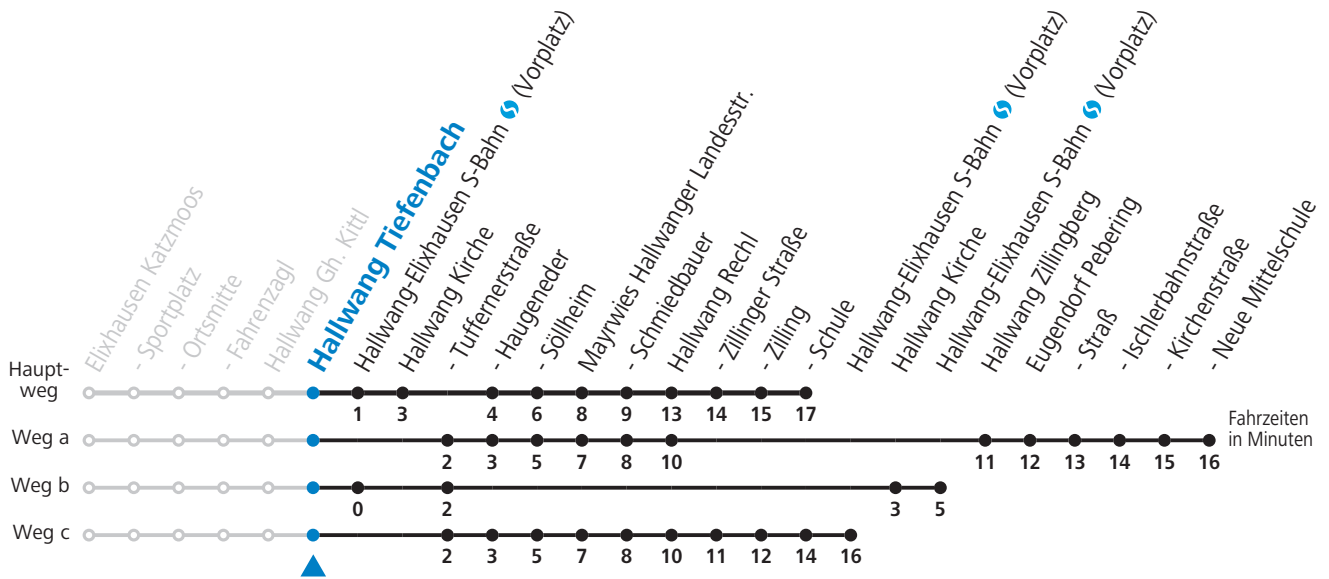

gültig ab 13.12.2020.

Alle Angaben ohne Gewähr.

Montag bis Freitag

6	26	41^S_c	57_d
7	04^S_a	20_b	36^S_{ce}
8	07		
9	07		
10	07		
11	07		
12	07		
13	07		
14	07		
15	07		
16	07		
17	07		
18	07		
19	07		
20	07		

S = nur Montag bis Freitag, wenn Schultag in Salzburg   b = fährt Weg b   d = bis Hallwang-Elixhausen S-Bahn (Vorplatz)   e = bis Hallwang Schule
a = fährt Weg a   c = fährt Weg c

Samstag, Sonn- und Feiertag kein Linienverkehr, am 24.12. und 31.12. kein Linienverkehr

Ferien im Bundesland Salzburg: 24.12.2020 bis 06.01.2021, 08. bis 14.02., 27.03. bis 05.04., 10.07. bis 12.09., 24.09. und 26.10. bis 02.11.2021 (Vorbehaltlich Änderungen durch die Schulbehörde)

Linienbetrieb mit Kleinbussen (ca. 20 Plätze) - ausgenommen Fahrten, die mit S gekennzeichnet sind!