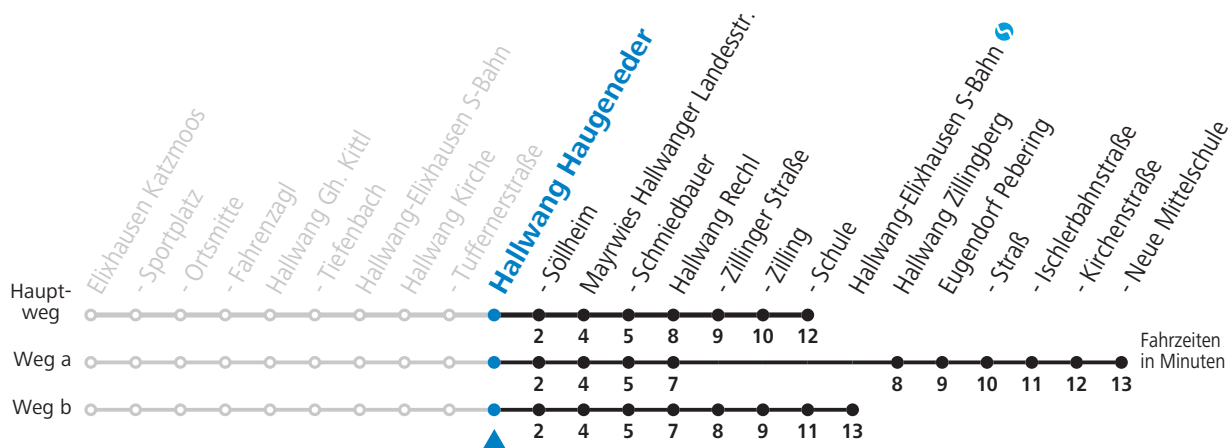

gültig ab 13.12.2020.

Alle Angaben ohne Gewähr.

Montag bis Freitag

6	30	44^S_b	
7	07^S_a	39^S_b	
8	12		
9	12		
10	12		
11	12	56^S_c	
12	12	56^S_c	
13	12		
14	12		
15	12	46^S_c	
16	12		
17	12		
18	12		
19	12		
20	12		

S = nur Montag bis Freitag, wenn Schultag in Salzburg   a = fährt Weg a   b = fährt Weg b   c = bis Hallwang Rechtl

Samstag, Sonn- und Feiertag kein Linienverkehr, am 24.12. und 31.12. kein Linienverkehr

Ferien im Bundesland Salzburg: 24.12.2020 bis 06.01.2021, 08. bis 14.02., 27.03. bis 05.04., 10.07. bis 12.09., 24.09. und 26.10. bis 02.11.2021 (Vorbehaltlich Änderungen durch die Schulbehörde)

Linienbetrieb mit Kleinbussen (ca. 20 Plätze) - ausgenommen Fahrten, die mit S gekennzeichnet sind!