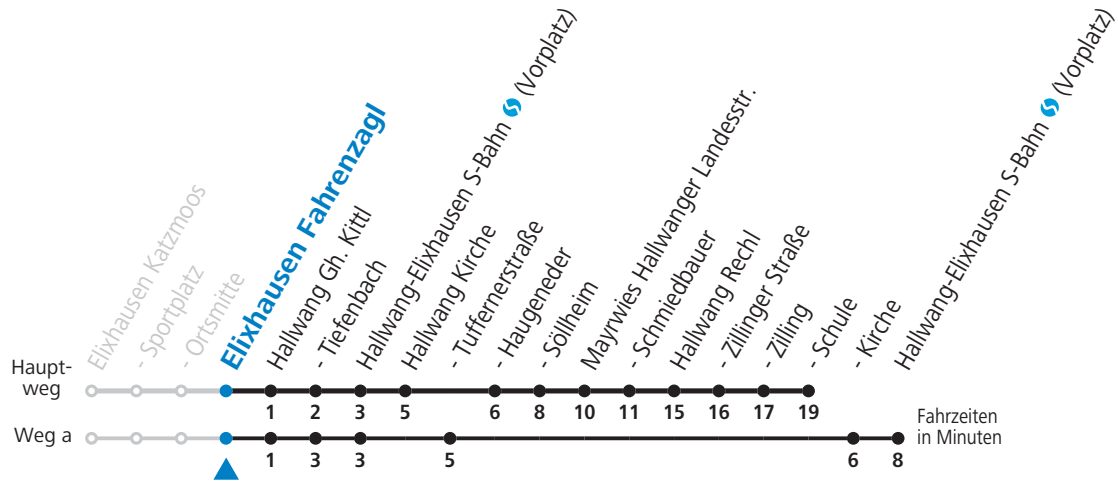

gültig ab 13.12.2020.

Alle Angaben ohne Gewähr.

Montag bis Freitag

6	24	55_b
7	17_a	
8	05	
9	05	
10	05	
11	05	
12	05	
13	05	
14	05	
15	05	
16	05	
17	05	
18	05	
19	05	
20	05	

a = fährt Weg a   b = bis Hallwang-Elixhausen S-Bahn (Vorplatz)

Samstag, Sonn- und Feiertag kein Linienverkehr, am 24.12. und 31.12. kein Linienverkehr

Ferien im Bundesland Salzburg: 24.12.2020 bis 06.01.2021, 08. bis 14.02., 27.03. bis 05.04., 10.07. bis 12.09., 24.09. und 26.10. bis 02.11.2021 (Vorbehaltlich Änderungen durch die Schulbehörde)

Linienbetrieb mit Kleinbussen (ca. 20 Plätze) - ausgenommen Fahrten, die mit S gekennzeichnet sind!

Salzburg Verkehr®
verbindet

Salzburger Verkehrsverbund GmbH
Schallmooser Hauptstraße 10 | 5020 Salzburg

T +43 (0)662 632 900 | www.salzburg-verkehr.at

Die Salzburg Verkehr-App
zum Gratis-Download >>