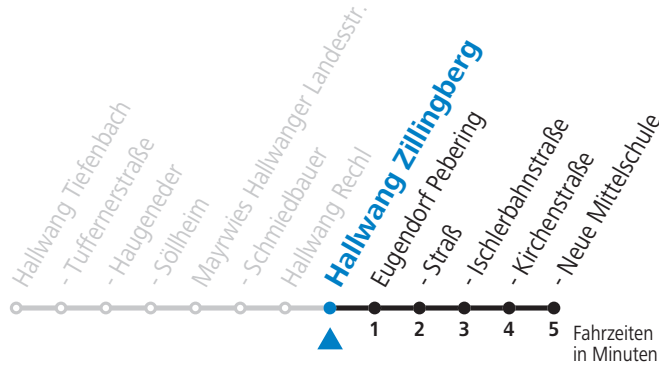

gültig ab 13.12.2020.

Alle Angaben ohne Gewähr.

Montag bis Freitag

7 15_S

S = nur Montag bis Freitag, wenn Schultag in Salzburg

Samstag, Sonn- und Feiertag kein Linienverkehr, am 24.12. und 31.12. kein Linienverkehr

Ferien im Bundesland Salzburg: 24.12.2020 bis 06.01.2021, 08. bis 14.02., 27.03. bis 05.04., 10.07. bis 12.09., 24.09. und 26.10. bis 02.11.2021 (Vorbehaltlich Änderungen durch die Schulbehörde)

Linienbetrieb mit Kleinbussen (ca. 20 Plätze) - ausgenommen Fahrten, die mit S gekennzeichnet sind!

Salzburg Verkehr®
verbindet

Salzburger Verkehrsverbund GmbH
Schallmooser Hauptstraße 10 | 5020 Salzburg

T +43 (0)662 632 900 | www.salzburg-verkehr.at

Die Salzburg Verkehr-App
zum Gratis-Download >>