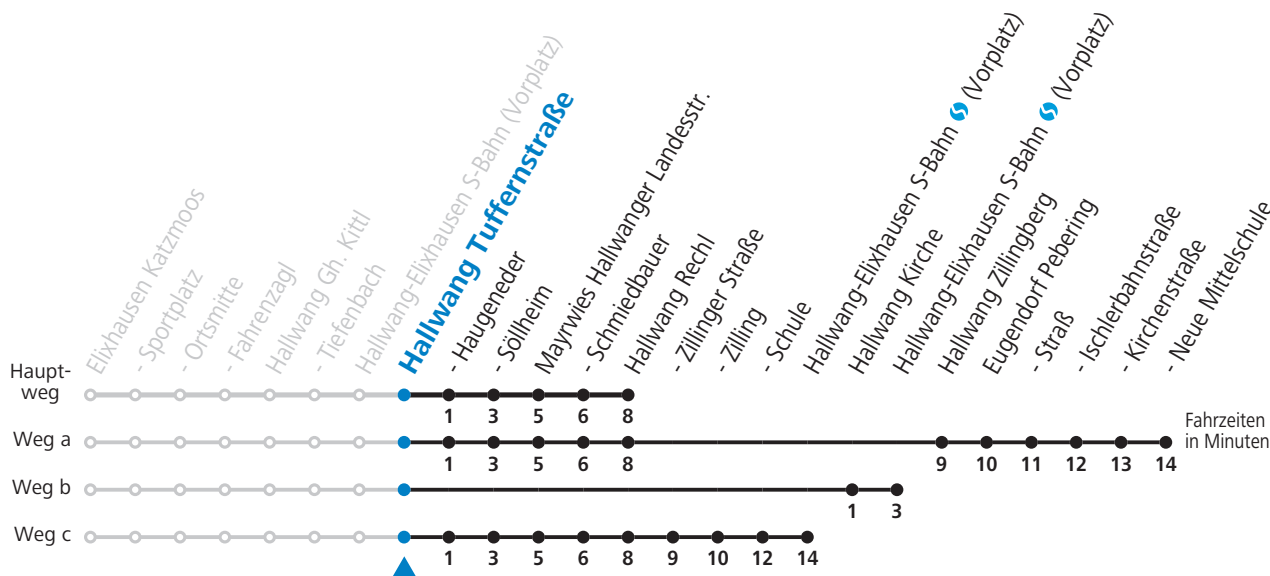

Ferien im Bundesland Salzburg: 24.12.2020 bis 06.01.2021, 08. bis 14.02., 27.03. bis 05.04., 10.07. bis 12.09., 24.09. und 26.10. bis 02.11.2021 (Vorbehaltlich Änderungen durch die Schulbehörde)

Linienbetrieb mit Kleinbussen (ca. 20 Plätze) - ausgenommen Fahrten, die mit S gekennzeichnet sind!

gültig ab 13.12.2020.

Alle Angaben ohne Gewähr.

Montag bis Freitag

6	29
8	11
9	11
10	11
11	11
12	11
13	11
14	11
15	11
16	11
17	11
18	11
19	11
20	11

Samstag, Sonn- und Feiertag kein Linienverkehr, am 24.12. und 31.12. kein Linienverkehr