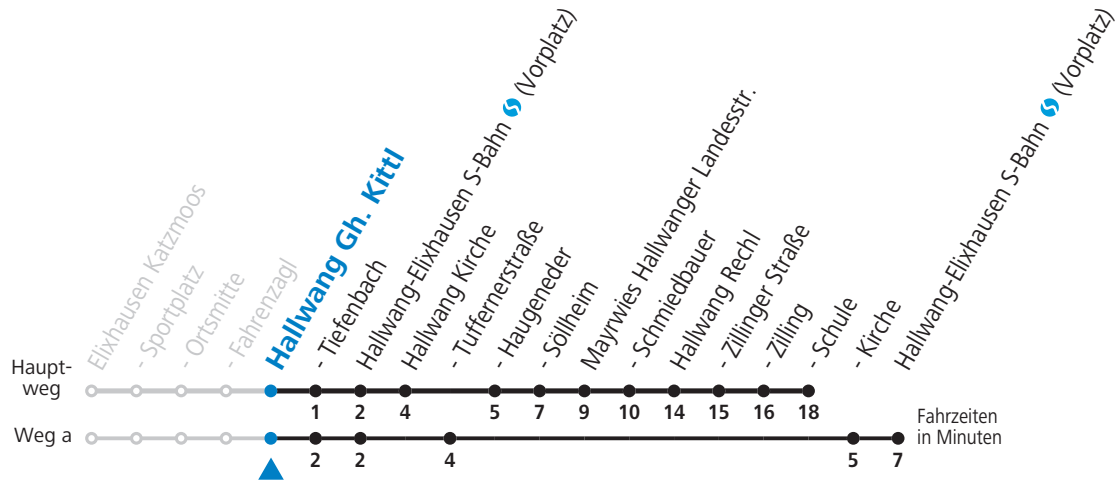

gültig ab 13.12.2020.

Alle Angaben ohne Gewähr.

Montag bis Freitag

6	25	56_b
7	18_a	
8	06	
9	06	
10	06	
11	06	
12	06	
13	06	
14	06	
15	06	
16	06	
17	06	
18	06	
19	06	
20	06	

a = fährt Weg a   b = bis Hallwang-Elixhausen S-Bahn (Vorplatz)

Samstag, Sonn- und Feiertag kein Linienverkehr, am 24.12. und 31.12. kein Linienverkehr

Ferien im Bundesland Salzburg: 24.12.2020 bis 06.01.2021, 08. bis 14.02., 27.03. bis 05.04., 10.07. bis 12.09., 24.09. und 26.10. bis 02.11.2021 (Vorbehaltlich Änderungen durch die Schulbehörde)

Linienbetrieb mit Kleinbussen (ca. 20 Plätze) - ausgenommen Fahrten, die mit S gekennzeichnet sind!

Salzburg Verkehr®
verbindet

Salzburger Verkehrsverbund GmbH
Schallmooser Hauptstraße 10 | 5020 Salzburg

T +43 (0)662 632 900 | www.salzburg-verkehr.at

Die Salzburg Verkehr-App
zum Gratis-Download >>