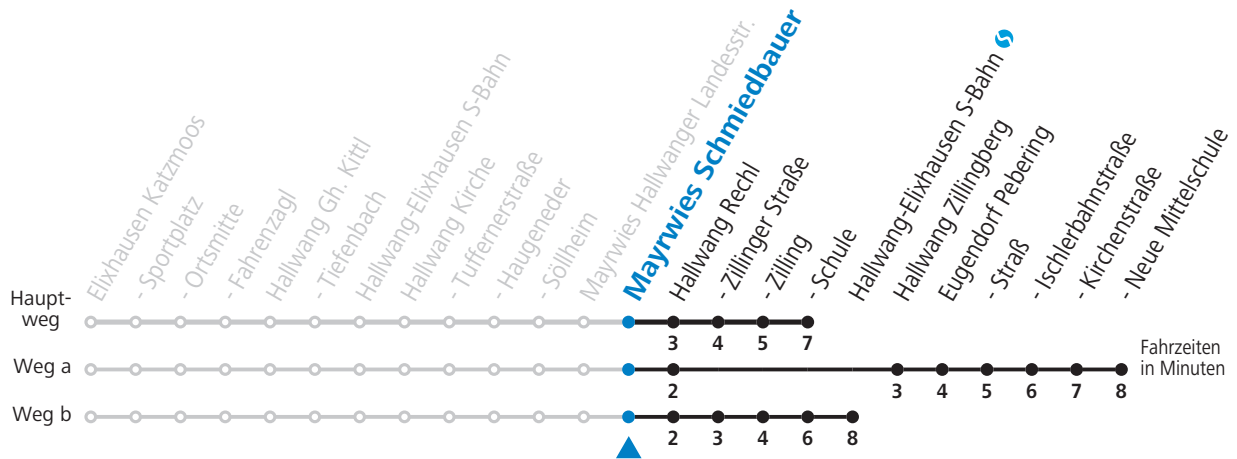

gültig ab 13.12.2020.

Alle Angaben ohne Gewähr.

Montag bis Freitag

6	35	49^S_b
7	12^S_a	44^S
8	17	
9	17	
10	17	
11	17	
12	01^S_c	17
13	01^S_c	17
14	17	
15	17	51^S_c
16	17	
17	17	
18	17	
19	17	
20	17	

S = nur Montag bis Freitag, wenn Schultag in Salzburg   a = fährt Weg a   b = fährt Weg b   c = bis Hallwang Rechtl

Samstag, Sonn- und Feiertag kein Linienverkehr, am 24.12. und 31.12. kein Linienverkehr

Ferien im Bundesland Salzburg: 24.12.2020 bis 06.01.2021, 08. bis 14.02., 27.03. bis 05.04., 10.07. bis 12.09., 24.09. und 26.10. bis 02.11.2021 (Vorbehaltlich Änderungen durch die Schulbehörde)

Linienbetrieb mit Kleinbussen (ca. 20 Plätze) - ausgenommen Fahrten, die mit S gekennzeichnet sind!

Salzburg Verkehr®
verbindet

Salzburger Verkehrsverbund GmbH
Schallmooser Hauptstraße 10 | 5020 Salzburg

T +43 (0)662 632 900 | www.salzburg-verkehr.at

Die Salzburg Verkehr-App
zum Gratis-Download >>