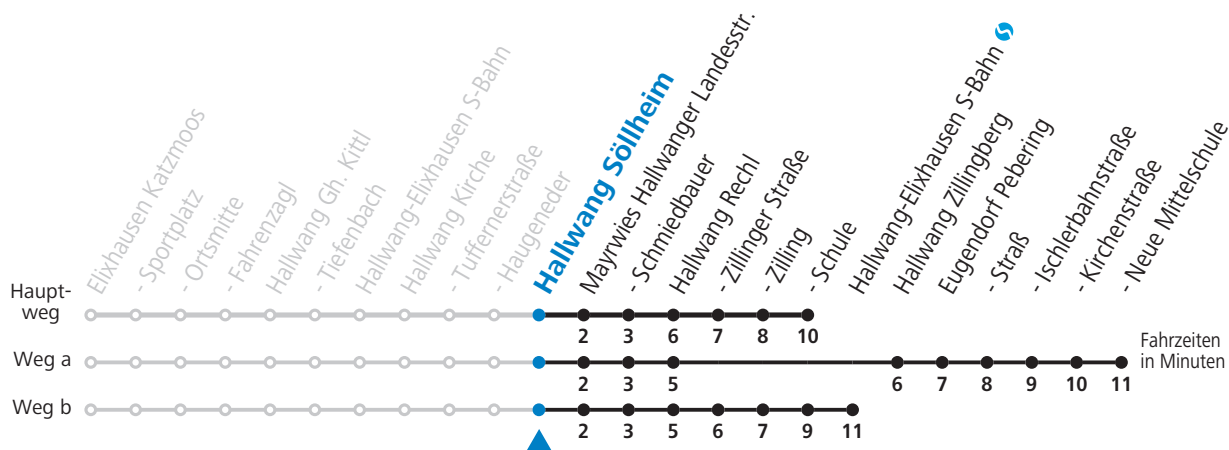

gültig ab 13.12.2020.

Alle Angaben ohne Gewähr.

Montag bis Freitag

6	32	46^S_b
7	09^S_a	41_S
8	14	
9	14	
10	14	
11	14	58^S_c
12	14	58^S_c
13	14	
14	14	
15	14	48^S_c
16	14	
17	14	
18	14	
19	14	
20	14	

S = nur Montag bis Freitag, wenn Schultag in Salzburg   a = fährt Weg a   b = fährt Weg b   c = bis Hallwang Rechtl

Samstag, Sonn- und Feiertag kein Linienverkehr, am 24.12. und 31.12. kein Linienverkehr

Ferien im Bundesland Salzburg: 24.12.2020 bis 06.01.2021, 08. bis 14.02., 27.03. bis 05.04., 10.07. bis 12.09., 24.09. und 26.10. bis 02.11.2021 (Vorbehaltlich Änderungen durch die Schulbehörde)

Linienbetrieb mit Kleinbussen (ca. 20 Plätze) - ausgenommen Fahrten, die mit S gekennzeichnet sind!