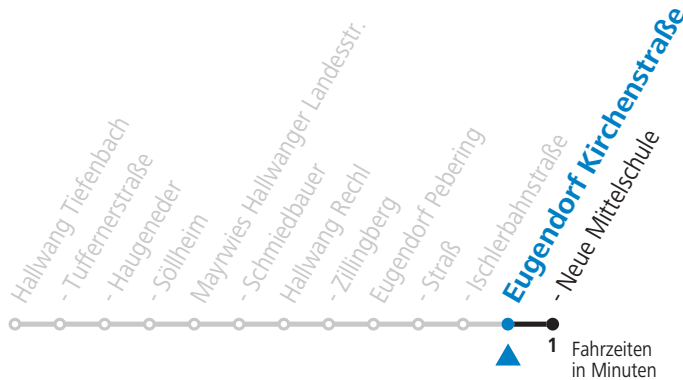

gültig ab 13.12.2020.

Alle Angaben ohne Gewähr.

Montag bis Freitag

7 19_S

S = nur Montag bis Freitag, wenn Schultag in Salzburg

Samstag, Sonn- und Feiertag kein Linienverkehr, am 24.12. und 31.12. kein Linienverkehr

Ferien im Bundesland Salzburg: 24.12.2020 bis 06.01.2021, 08. bis 14.02., 27.03. bis 05.04., 10.07. bis 12.09., 24.09. und 26.10. bis 02.11.2021 (Vorbehaltlich Änderungen durch die Schulbehörde)

Linienbetrieb mit Kleinbussen (ca. 20 Plätze) - ausgenommen Fahrten, die mit S gekennzeichnet sind!