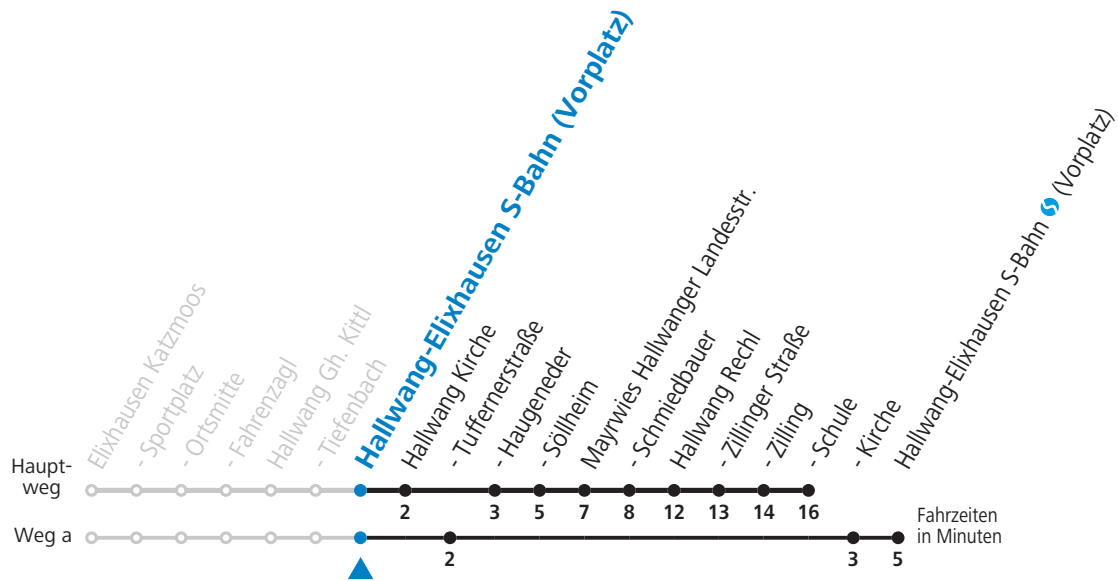

gültig ab 13.12.2020.

Alle Angaben ohne Gewähr.

Montag bis Freitag

6	27
7	20_a
8	09
9	09
10	09
11	09
12	09
13	09
14	09
15	09
16	09
17	09
18	09
19	09
20	09

a = fährt Weg a

Samstag, Sonn- und Feiertag kein Linienverkehr, am 24.12. und 31.12. kein Linienverkehr

Ferien im Bundesland Salzburg: 24.12.2020 bis 06.01.2021, 08. bis 14.02., 27.03. bis 05.04., 10.07. bis 12.09., 24.09. und 26.10. bis 02.11.2021 (Vorbehaltlich Änderungen durch die Schulbehörde)

Linienbetrieb mit Kleinbussen (ca. 20 Plätze) - ausgenommen Fahrten, die mit S gekennzeichnet sind!