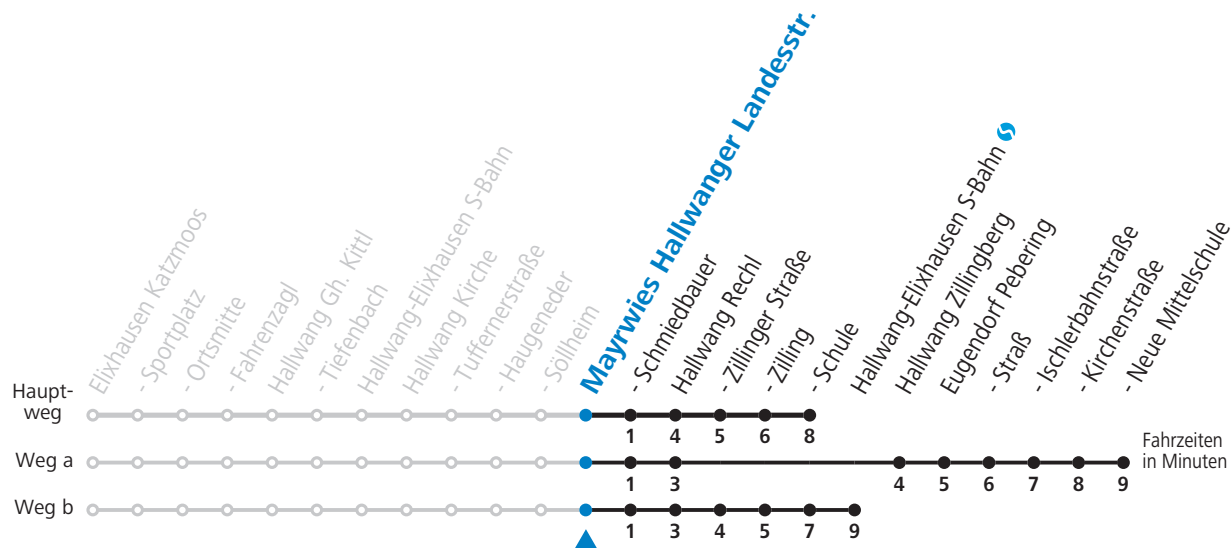

gültig ab 13.12.2020.

Alle Angaben ohne Gewähr.

Montag bis Freitag

6	34	48^S_b
7	11^S_a	43^S
8	16	
9	16	
10	16	
11	16	
12	00^S_c	16
13	00^S_c	16
14	16	
15	16	50^S_c
16	16	
17	16	
18	16	
19	16	
20	16	

S = nur Montag bis Freitag, wenn Schultag in Salzburg   a = fährt Weg a   b = fährt Weg b   c = bis Hallwang Rechtl

Samstag, Sonn- und Feiertag kein Linienverkehr, am 24.12. und 31.12. kein Linienverkehr

Ferien im Bundesland Salzburg: 24.12.2020 bis 06.01.2021, 08. bis 14.02., 27.03. bis 05.04., 10.07. bis 12.09., 24.09. und 26.10. bis 02.11.2021 (Vorbehaltlich Änderungen durch die Schulbehörde)

Linienbetrieb mit Kleinbussen (ca. 20 Plätze) - ausgenommen Fahrten, die mit S gekennzeichnet sind!