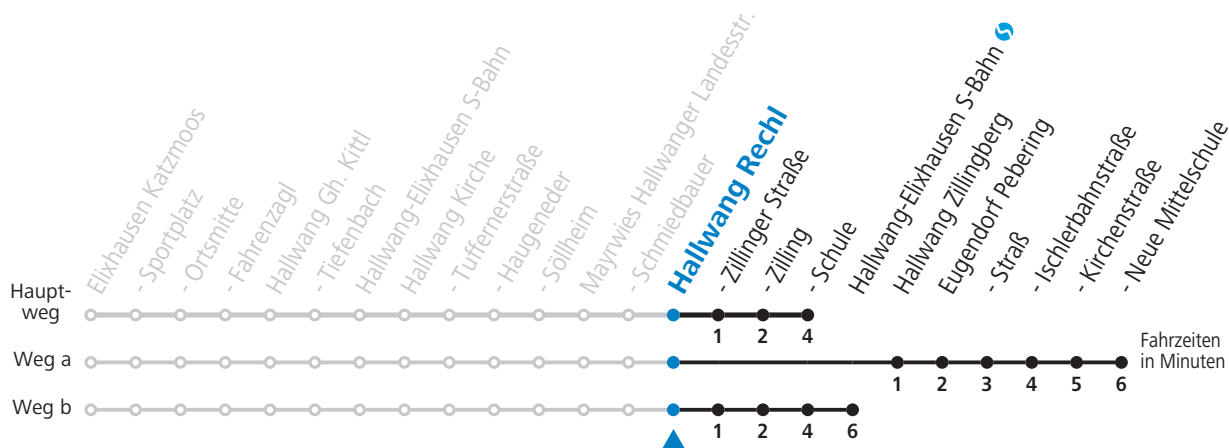

gültig ab 13.12.2020.

Alle Angaben ohne Gewähr.

Montag bis Freitag

6	37	51^S_b
7	14^S_a	46^S_b
8	21	
9	21	
10	21	
11	21	
12	21	
13	21	
14	21	
15	21	
16	21	
17	21	
18	21	
19	22	
20	22	

S = nur Montag bis Freitag, wenn Schultag in Salzburg   a = fährt Weg a   b = fährt Weg b

Samstag, Sonn- und Feiertag kein Linienverkehr, am 24.12. und 31.12. kein Linienverkehr

Ferien im Bundesland Salzburg: 24.12.2020 bis 06.01.2021, 08. bis 14.02., 27.03. bis 05.04., 10.07. bis 12.09., 24.09. und 26.10. bis 02.11.2021 (Vorbehaltlich Änderungen durch die Schulbehörde)

Linienbetrieb mit Kleinbussen (ca. 20 Plätze) - ausgenommen Fahrten, die mit S gekennzeichnet sind!