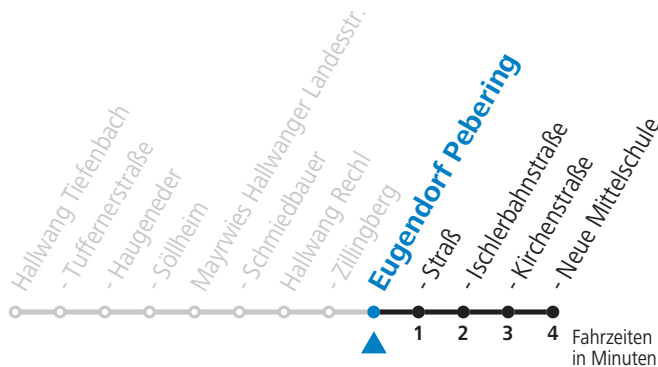

gültig ab 13.12.2020.

Alle Angaben ohne Gewähr.

Montag bis Freitag

7 16_S

S = nur Montag bis Freitag, wenn Schultag in Salzburg

Samstag, Sonn- und Feiertag kein Linienverkehr, am 24.12. und 31.12. kein Linienverkehr

Ferien im Bundesland Salzburg: 24.12.2020 bis 06.01.2021, 08. bis 14.02., 27.03. bis 05.04., 10.07. bis 12.09., 24.09. und 26.10. bis 02.11.2021 (Vorbehaltlich Änderungen durch die Schulbehörde)

Linienbetrieb mit Kleinbussen (ca. 20 Plätze) - ausgenommen Fahrten, die mit S gekennzeichnet sind!