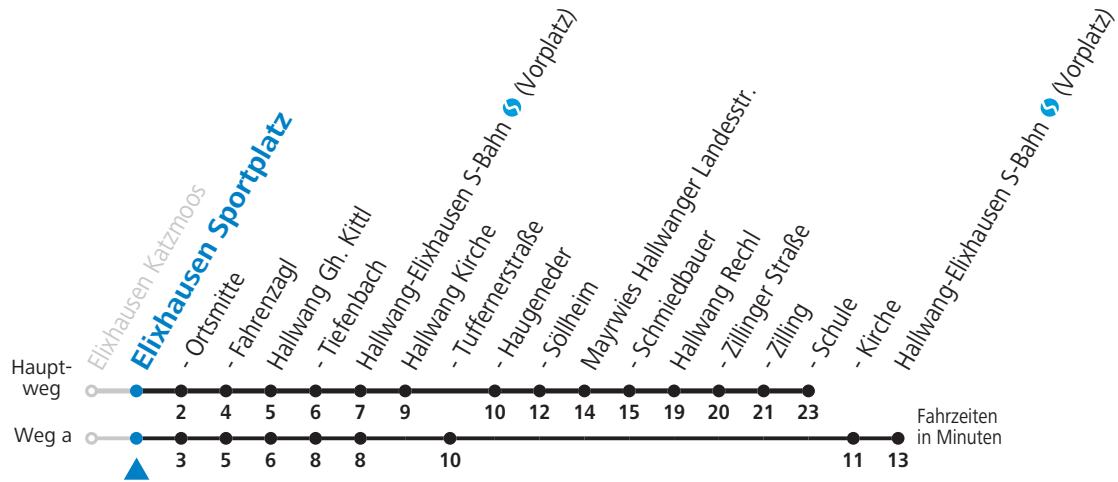

gültig ab 13.12.2020.

Alle Angaben ohne Gewähr.

Montag bis Freitag

6	20	20_b	51_c
7	12_a		
8	01		
9	01		
10	01		
11	01		
12	01		
13	01		
14	01		
15	01		
16	01		
17	01		
18	01		
19	01		
20	01		

a = fährt Weg a   b = bis Elixhausen Ortsmitte   c = bis Hallwang-Elixhausen S-Bahn (Vorplatz)

Samstag, Sonn- und Feiertag kein Linienverkehr, am 24.12. und 31.12. kein Linienverkehr

Ferien im Bundesland Salzburg: 24.12.2020 bis 06.01.2021, 08. bis 14.02., 27.03. bis 05.04., 10.07. bis 12.09., 24.09. und 26.10. bis 02.11.2021 (Vorbehaltlich Änderungen durch die Schulbehörde)

Linienbetrieb mit Kleinbussen (ca. 20 Plätze) - ausgenommen Fahrten, die mit S gekennzeichnet sind!