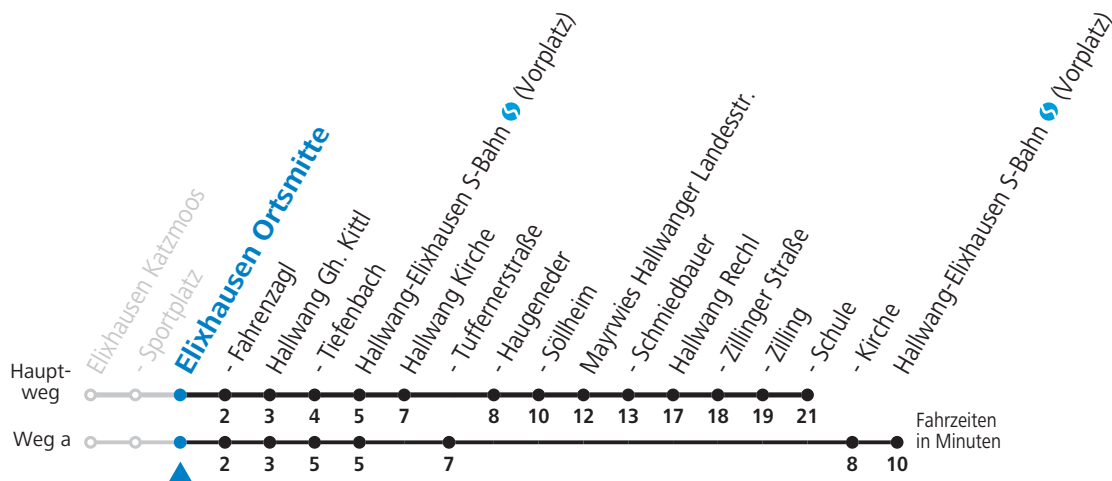

gültig ab 13.12.2020.

Alle Angaben ohne Gewähr.

Montag bis Freitag

6	22	53_b
7	15_a	
8	03	
9	03	
10	03	
11	03	
12	03	
13	03	
14	03	
15	03	
16	03	
17	03	
18	03	
19	03	
20	03	

a = fährt Weg a   b = bis Hallwang-Elixhausen S-Bahn (Vorplatz)

Samstag, Sonn- und Feiertag kein Linienverkehr, am 24.12. und 31.12. kein Linienverkehr

Ferien im Bundesland Salzburg: 24.12.2020 bis 06.01.2021, 08. bis 14.02., 27.03. bis 05.04., 10.07. bis 12.09., 24.09. und 26.10. bis 02.11.2021 (Vorbehaltlich Änderungen durch die Schulbehörde)

Linienbetrieb mit Kleinbussen (ca. 20 Plätze) - ausgenommen Fahrten, die mit S gekennzeichnet sind!