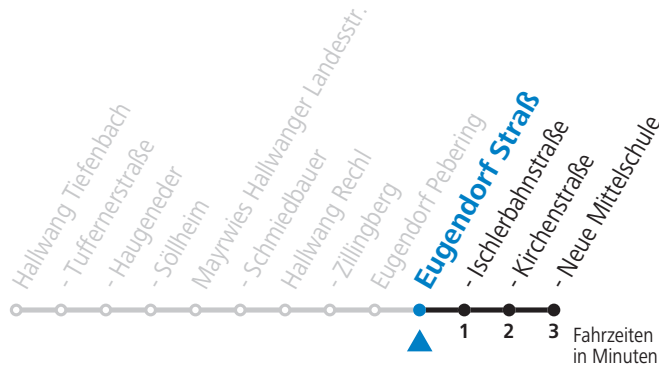

gültig ab 13.12.2020.

Alle Angaben ohne Gewähr.

Montag bis Freitag

7 17_S

S = nur Montag bis Freitag, wenn Schultag in Salzburg

Samstag, Sonn- und Feiertag kein Linienverkehr, am 24.12. und 31.12. kein Linienverkehr

Ferien im Bundesland Salzburg: 24.12.2020 bis 06.01.2021, 08. bis 14.02., 27.03. bis 05.04., 10.07. bis 12.09., 24.09. und 26.10. bis 02.11.2021 (Vorbehaltlich Änderungen durch die Schulbehörde)

Linienbetrieb mit Kleinbussen (ca. 20 Plätze) - ausgenommen Fahrten, die mit S gekennzeichnet sind!

Salzburg Verkehr®
verbindet

Salzburger Verkehrsverbund GmbH
Schallmooser Hauptstraße 10 | 5020 Salzburg

T +43 (0)662 632 900 | www.salzburg-verkehr.at

Die Salzburg Verkehr-App
zum Gratis-Download >>