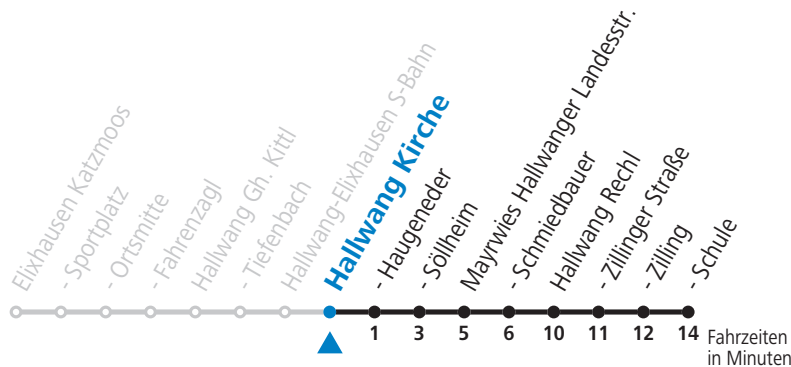

gültig ab 13.12.2020.

Alle Angaben ohne Gewähr.

Montag bis Freitag

6	29
8	11
9	11
10	11
11	11
12	11
13	11
14	11
15	11
16	11
17	11
18	11
19	11
20	11

Samstag, Sonn- und Feiertag kein Linienverkehr, am 24.12. und 31.12. kein Linienverkehr

Ferien im Bundesland Salzburg: 24.12.2020 bis 06.01.2021, 08. bis 14.02., 27.03. bis 05.04., 10.07. bis 12.09., 24.09. und 26.10. bis 02.11.2021 (Vorbehaltlich Änderungen durch die Schulbehörde)

Linienbetrieb mit Kleinbussen (ca. 20 Plätze) - ausgenommen Fahrten, die mit S gekennzeichnet sind!