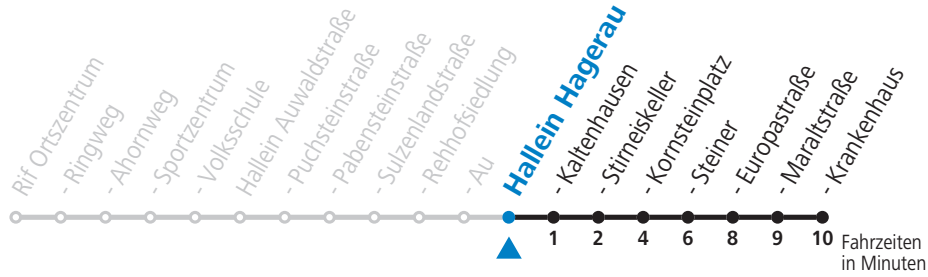

Gültig ab 13.12.2020.

Alle Angaben ohne Gewähr.

Montag bis Freitag		Samstag		Sonn- und Feiertag	
6	29	6	40		
7	29	7	40	7	10
8	29	8	40	8	10
9	29	9	40	9	10
10	29	10	40	10	10
11	29	11	40	11	10
12	29	12	40	12	10
13	29	13	40	13	10
14	29	14	40	14	10
15	29	15	40	15	10
16	29	16	40	16	10
17	29	17	40	17	10
18	29	18	40	18	10
				19	10

Der Linienverkehr wird mit Kleinbussen (beschränkte Kapazität) betrieben!

Am 24.12. und 31.12. (sofern nicht Sonntag) gilt der Samstag-Fahrplan

Ferien im Bundesland Salzburg: 24.12.2020 bis 06.01.2021, 08. bis 14.02., 27.03. bis 05.04., 10.07. bis 12.09., 24.09. und 26.10. bis 02.11.2021 (Vorbehaltlich Änderungen durch die Schulbehörde)

Salzburg Verkehr®
verbindet

Salzburger Verkehrsverbund GmbH
Schallmooser Hauptstraße 10 | 5020 Salzburg

T +43 (0)662 632 900 | www.salzburg-verkehr.at

Die Salzburg Verkehr-App
zum Gratis-Download >>