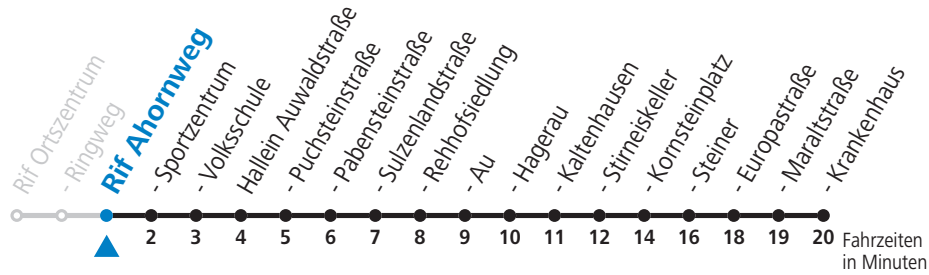

Salzburger Verkehrsverbund GmbH
Schallmooser Hauptstraße 10 | 5020 Salzburg

T +43 (0)662 632 900 | www.salzburg-verkehr.at

Die Salzburg Verkehr-App
zum Gratis-Download >>

Available on the
App Store

ANDROID APP ON
Google play