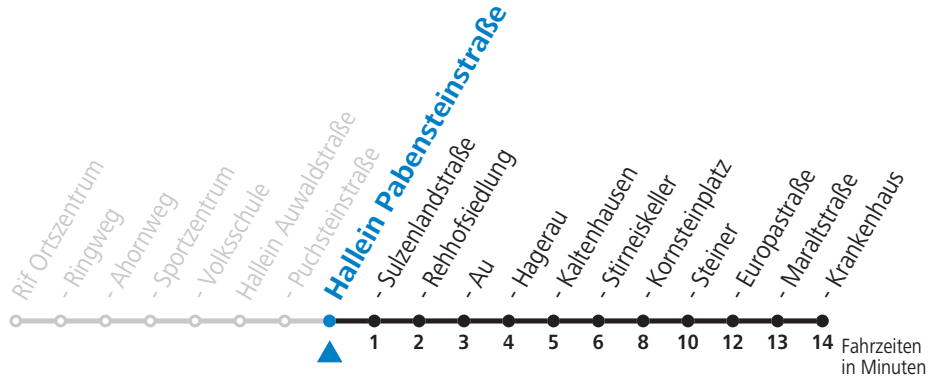

Gültig ab 13.12.2020.

Alle Angaben ohne Gewähr.

Montag bis Freitag		Samstag		Sonn- und Feiertag	
6	25	6	36		
7	25	7	36	7	06
8	25	8	36	8	06
9	25	9	36	9	06
10	25	10	36	10	06
11	25	11	36	11	06
12	25	12	36	12	06
13	25	13	36	13	06
14	25	14	36	14	06
15	25	15	36	15	06
16	25	16	36	16	06
17	25	17	36	17	06
18	25	18	36	18	06
				19	06

Der Linienverkehr wird mit Kleinbussen (beschränkte Kapazität) betrieben!

Am 24.12. und 31.12. (sofern nicht Sonntag) gilt der Samstag-Fahrplan

Ferien im Bundesland Salzburg: 24.12.2020 bis 06.01.2021, 08. bis 14.02., 27.03. bis 05.04., 10.07. bis 12.09., 24.09. und 26.10. bis 02.11.2021 (Vorbehaltlich Änderungen durch die Schulbehörde)