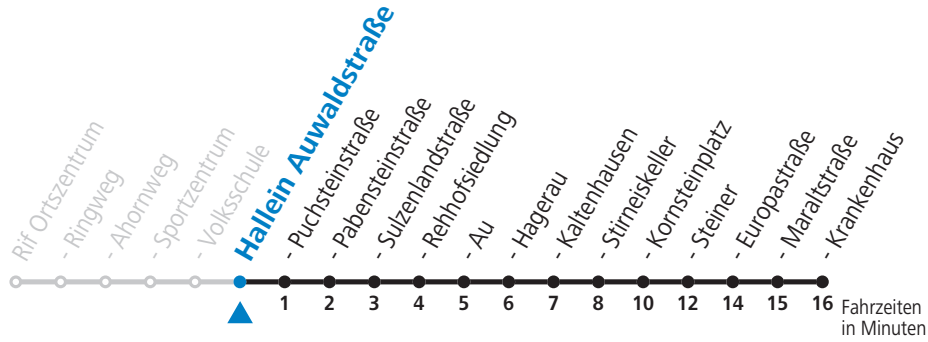

Salzburg Verkehr®
verbindet

Salzburger Verkehrsverbund GmbH
Schallmooser Hauptstraße 10 | 5020 Salzburg

T +43 (0)662 632 900 | www.salzburg-verkehr.at

Die Salzburg Verkehr-App
zum Gratis-Download >>

Gültig ab 13.12.2020.