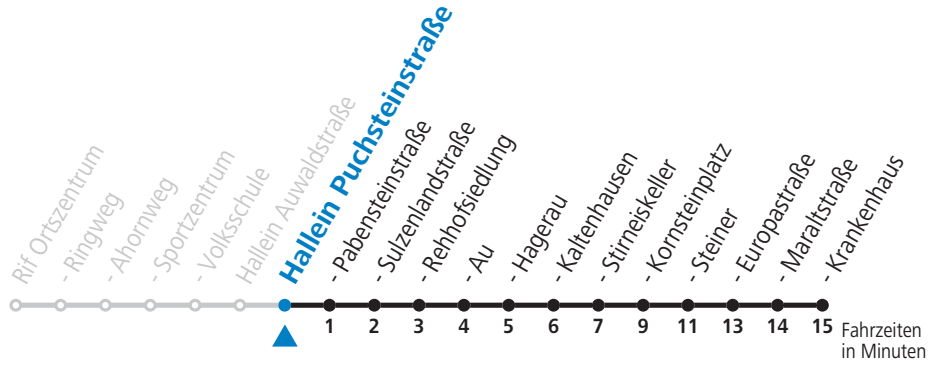

Alle Angaben ohne Gewähr.

Montag bis Freitag		Samstag		Sonn- und Feiertag	
6	23	6	34		
7	23	7	34	7	04
8	23	8	34	8	04
9	23	9	34	9	04
10	23	10	34	10	04
11	23	11	34	11	04
12	23	12	34	12	04
13	23	13	34	13	04
14	23	14	34	14	04
15	23	15	34	15	04
16	23	16	34	16	04
17	23	17	34	17	04
18	23	18	34	18	04
				19	04

Der Linienverkehr wird mit Kleinbussen (beschränkte Kapazität) betrieben!

Am 24.12. und 31.12. (sofern nicht Sonntag) gilt der Samstag-Fahrplan

Ferien im Bundesland Salzburg: 24.12.2020 bis 06.01.2021, 08. bis 14.02., 27.03. bis 05.04., 10.07. bis 12.09., 24.09. und 26.10. bis 02.11.2021 (Vorbehaltlich Änderungen durch die Schulbehörde)