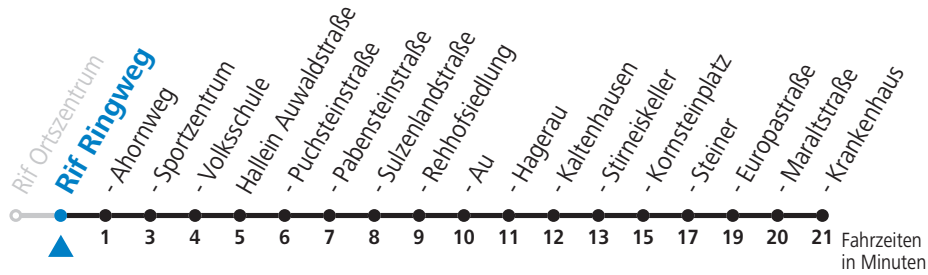

Salzburg Verkehr®
verbindet

Salzburger Verkehrsverbund GmbH
Schallmooser Hauptstraße 10 | 5020 Salzburg

T +43 (0)662 632 900 | www.salzburg-verkehr.at

Die Salzburg Verkehr-App
zum Gratis-Download >>

Gültig ab 13.12.2020.