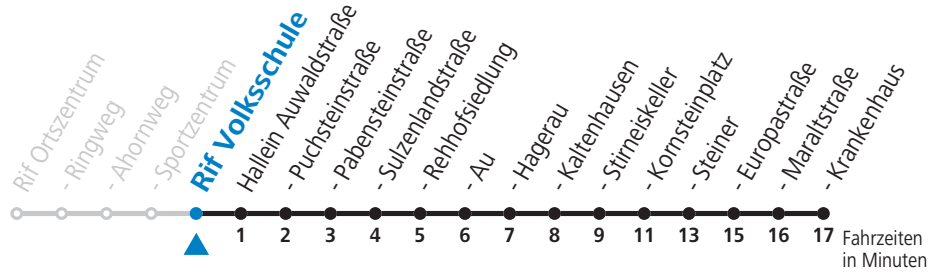

Salzburg Verkehr®
verbindet

Salzburger Verkehrsverbund GmbH
Schallmooser Hauptstraße 10 | 5020 Salzburg

T +43 (0)662 632 900 | www.salzburg-verkehr.at

Die Salzburg Verkehr-App
zum Gratis-Download >>

Gültig ab 13.12.2020.