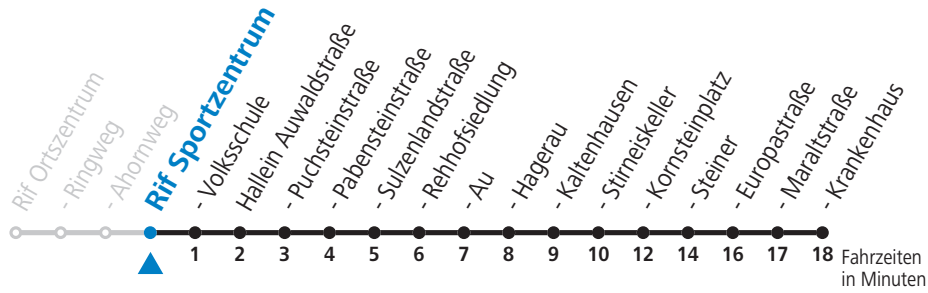

Salzburg Verkehr®
verbindet

Salzburger Verkehrsverbund GmbH
Schallmooser Hauptstraße 10 | 5020 Salzburg

T +43 (0)662 632 900 | www.salzburg-verkehr.at

Die Salzburg Verkehr-App
zum Gratis-Download >>

Gültig ab 13.12.2020.

Alle Angaben ohne Gewähr.

Montag bis Freitag		Samstag		Sonn- und Feiertag	
6	21	6	32		
7	21	7	32	7	02
8	21	8	32	8	02
9	21	9	32	9	02
10	21	10	32	10	02
11	21	11	32	11	02
12	21	12	32	12	02
13	21	13	32	13	02
14	21	14	32	14	02
15	21	15	32	15	02
16	21	16	32	16	02
17	21	17	32	17	02
18	21	18	32	18	02
				19	02