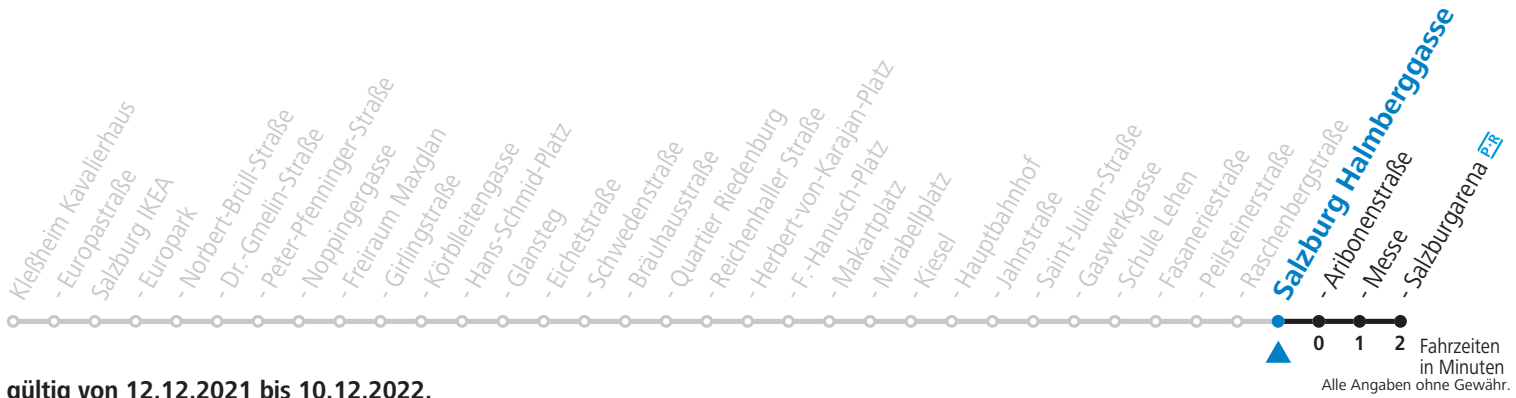

1

Kleßheim - Europark - Maxglan - Zentrum - Hauptbahnhof - Salzburgarena Jahresfahrplan (Der Sommerferien - Fahrplan wird gesondert veröffentlicht.)

Montag bis Freitag					Samstag					Sonn- und Feiertag				
5	22	37	53		5	31	53			6	03	33		
6	13	23	33	43 53	6	13	33	53		7	03	33		
7	03	13	25	35 45 55	7	13	33	53		8	03	33		
8	05	15	25	35 45 55	8	02	13	22	33 53	9	03	13	33	53
9	05	15	25	35 45 55	9	13	28	45		10	03	33	53	
10	05	15	25	35 45 55	10	00	15	30	45	11	13	33	53	
11	05	15	25	35 45 55	11	00	15	30	45	12	13	33	53	
12	05	15	25	35 45 55	12	00	15	30	45	13	13	33	53	
13	05	15	25	35 45 55	13	00	15	30	45	14	13	33	53	
14	05	15	25	35 45 55	14	00	15	30	45	15	13	33	53	
15	05	15	25	35 45 55	15	00	15	30	45	16	13	33	53	
16	05	15	25	35 45 55	16	00	15	30	45	17	13	33	53	
17	05	15	25	35 45 55	17	00	15	30	45	18	13	33	53	
18	05	15	25	35 45 55	18	00	15	30	53	19	13	33	53	
19	05	15	25	35 53	19	13	33	53		20	13	33	53	
20	13	33	53		20	13	33	53		21	13	33	53	
21	13	33	53		21	13	33	53		22	13	33	53	
22	13	33	53		22	13	33	53						
					23	13								

NACHTSTERN: Freitag, sowie vor Sonn-/Feiertag ab ca. 22:00 Uhr - Verkehr nach Samstag-Fahrplan Am 08.12., 24.12. und 31.12. bitte Sonderfahrpläne beachten!

Ferien im Bundesland Salzburg: 24.12.2021 bis 09.01.2022, 14. bis 20.02., 09. bis 18.04., 09.07. bis 11.09., 24.09. und 26.10. bis 02.11.2022 (Vorbehaltlich Änderungen durch die Schulbehörde)

Aufgabenträgerschaft / Betreiber: Salzburg AG, Verkehr, Plainstraße 70, 5020 Salzburg, Tel.: +43 (0)800 220 050