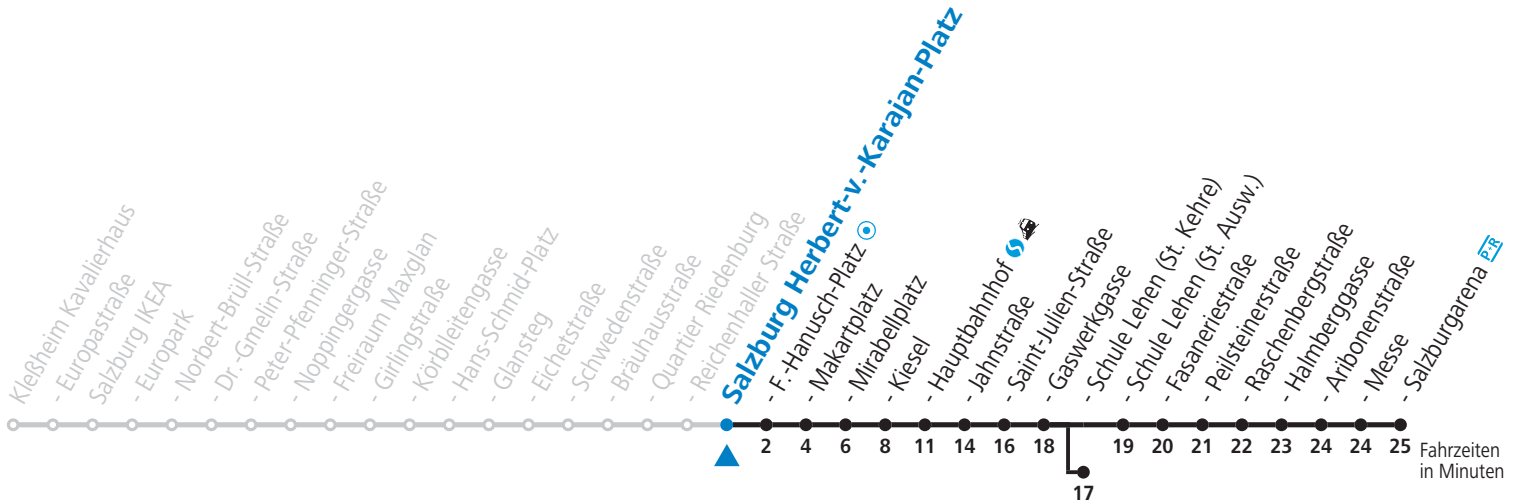

gültig von 12.12.2021 bis 10.12.2022.

Alle Angaben ohne Gewähr.

Montag bis Freitag					Samstag					Sonn- und Feiertag				
5	31	51			6	11	31	51		6	12	42		
6	11	31	51		7	11	31	51		7	12	42		
7	01	11	21	31	8	11	31	51		8	12	42		
8	01	11	21	31	9	06	21	36	51	9	12	42		
9	01	11	21	31	10	06	21	36	51	10	11	31	51	
10	01	11	21	31	11	06	21	36	51	11	11	31	51	
11	01	11	21	31	12	06	21	36	51	12	11	31	51	
12	01	11	21	31	13	06	21	36	51	13	11	31	51	
13	01	11	21	31	14	06	21	36	51	14	11	31	51	
14	01	11	21	31	15	06	21	36	51	15	11	31	51	
15	01	11	21	31	16	06	21	36	51	16	11	31	51	
16	01	11	21	31	17	06	21	36	51	17	11	31	51	
17	01	11	21	31	18	06	22^d	31	51	18	11	31	51	
18	01	11	21	31	19	01^d	11	31	51	19	11	31	51	
19	01	11	21^d	31	20	11	31	51		20	11	31	51	
20	01^d	11	21^d	31	21	11	31	51		21	11	31	51	
21	11	31	51		22	11	31	51		22	11	31	51^c	
22	11	31	51^c		23	12^c	21^d	31^d	42^c	23	11^b	21^d	31^d	37^d
23	11^b	21^d	31^d	37^d	0	12^c	42^c							
					1	12^d								

a = bis Sbg. F.-Hanusch-Platz   c = bis Salzburg Schule Lehen (St. Kehre)   d = verkehrt weiter bis Polizeidirektion/Betriebshof
b = bis Salzburg Hauptbahnhof

NACHTSTERN: Freitag, sowie vor Sonn-/Feiertag ab ca. 22:00 Uhr - Verkehr nach Samstag-Fahrplan Am 08.12., 24.12. und 31.12. bitte Sonderfahrpläne beachten!

Ferien im Bundesland Salzburg: 24.12.2021 bis 09.01.2022, 14. bis 20.02., 09. bis 18.04., 09.07. bis 11.09., 24.09. und 26.10. bis 02.11.2022 (Vorbehaltlich Änderungen durch die Schulbehörde)

Aufgabenträgerschaft / Betreiber: Salzburg AG, Verkehr, Plainstraße 70, 5020 Salzburg, Tel.: +43 (0)800 220 050