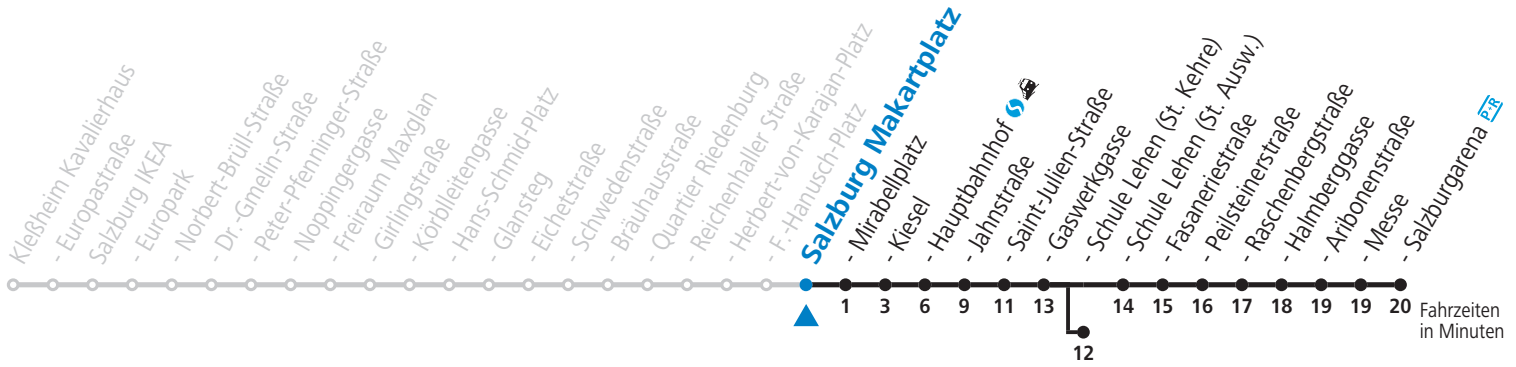

gültig von 12.12.2021 bis 10.12.2022.

Alle Angaben ohne Gewähr.

Montag bis Freitag						Samstag				Sonn- und Feiertag						
5	06	21	35	55		5	15	35	55		5	47				
6	05	15	25	35	45	55	6	15	35	55		6	17	47		
7	06	16	26	36	46	56	7	15	35	43	55		7	17	47	
8	06	16	26	36	46	56	8	03	15	35	55		8	17	47	57
9	06	16	26	36	46	56	9	10	26	41	56		9	17	37	47
10	06	16	26	36	46	56	10	11	26	41	56		10	15	35	55
11	06	16	26	36	46	56	11	11	26	41	56		11	15	35	55
12	06	16	26	36	46	56	12	11	26	41	56		12	15	35	55
13	06	16	26	36	46	56	13	11	26	41	56		13	15	35	55
14	06	16	26	36	46	56	14	11	26	41	56		14	15	35	55
15	06	16	26	36	46	56	15	11	26	41	56		15	15	35	55
16	06	16	26	36	46	56	16	11	26	41	56		16	15	35	55
17	06	16	26	36	46	56	17	11	26	41	56		17	15	35	55
18	06	16	26	36	46	56	18	11	35	55		18	15	35	55	
19	06	16	35	55			19	15	35	55		19	15	35	55	
20	15	35	55				20	15	35	55		20	15	35	55	
21	15	35	55				21	15	35	55		21	15	35	55	
22	15	35	55_b				22	15	35	55		22	15	35	55_b	
23	15_a						23	17_b	47_b			23	15_a			
							0	17_b	47_b							

a = bis Salzburg Hauptbahnhof   b = bis Salzburg Schule Lehen (St. Kehre)

NACHTSTERN: Freitag, sowie vor Sonn-/Feiertag ab ca. 22:00 Uhr - Verkehr nach Samstag-Fahrplan Am 08.12., 24.12. und 31.12. bitte Sonderfahrpläne beachten!

Ferien im Bundesland Salzburg: 24.12.2021 bis 09.01.2022, 14. bis 20.02., 09. bis 18.04., 09.07. bis 11.09., 24.09. und 26.10. bis 02.11.2022 (Vorbehaltlich Änderungen durch die Schulbehörde)

Aufgabenträgerschaft / Betreiber: Salzburg AG, Verkehr, Plainstraße 70, 5020 Salzburg, Tel.: +43 (0)800 220 050