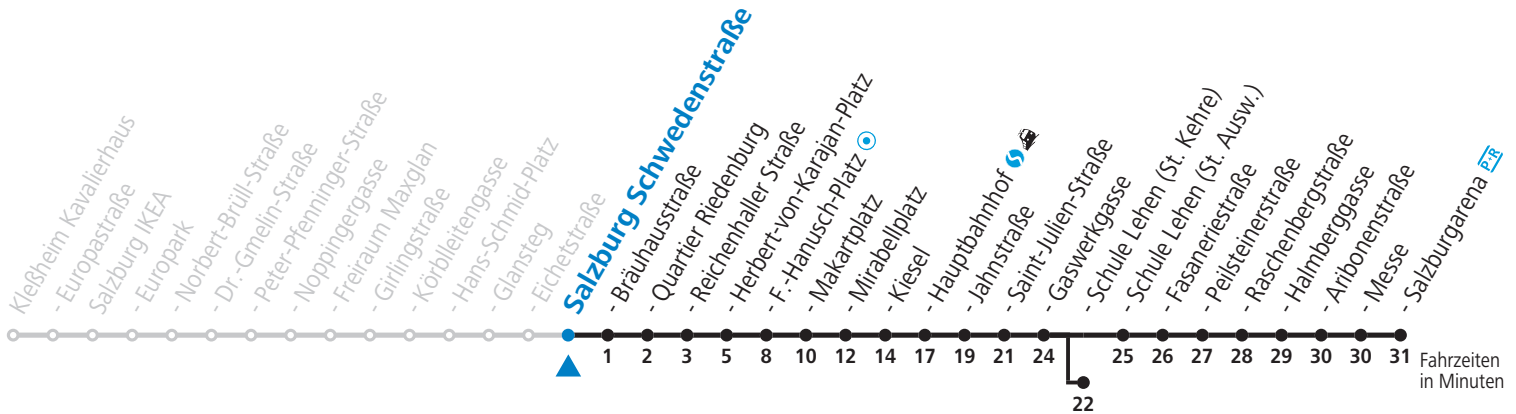

gültig von 12.12.2021 bis 10.12.2022.

Alle Angaben ohne Gewähr.

Montag bis Freitag							Samstag				Sonn- und Feiertag					
5	25	45					6	05	25	45			6	08	38	
6	05	25	45	55			7	05	25	45			7	08	38	
7	05	15	25	35	45	55	8	05	25	45			8	08	38	
8	05	15	25	35	45	55	9	00	15	30	45		9	08	38	
9	05	15	25	35	45	55	10	00	15	30	45		10	05	25	45
10	05	15	25	35	45	55	11	00	15	30	45		11	05	25	45
11	05	15	25	35	45	55	12	00	15	30	45		12	05	25	45
12	05	15	25	35	45	55	13	00	15	30	45		13	05	25	45
13	05	15	25	35	45	55	14	00	15	30	45		14	05	25	45
14	05	15	25	35	45	55	15	00	15	30	45		15	05	25	45
15	05	15	25	35	45	55	16	00	15	30	45		16	05	25	45
16	05	15	25	35	45	55	17	00	15	30	45		17	05	25	45
17	05	15	25	35	45	55	18	00	16^d_a	25	45	55^d_a	18	05	25	45
18	05	15^d_a	25	35^d_a	45	55^d_a	19	05	25	45		19	05	25	45	
19	05	15^d_a	25	36^d_a	45		20	05	25	45		20	05	25	45	
20	05	25	45				21	05	25	45		21	05	25	45	
21	05	25	45_c				22	05	25	45		22	05	25	45_c	
22	05_b	15^d_a	26^d_a	33^d_a			23	08_c	15^d_a	26^d_a	38_c	23	05_b	15^d_a	26^d_a	33^d_a
							0	08_c	38_c							
							1	08^d_a								

a = bis Sbg. F.-Hanusch-Platz   c = bis Salzburg Schule Lehen (St. Kehler)   d = verkehrt weiter bis Polizeidirektion/Betriebshof
b = bis Salzburg Hauptbahnhof

NACHTSTERN: Freitag, sowie vor Sonn-/Feiertag ab ca. 22:00 Uhr - Verkehr nach Samstag-Fahrplan Am 08.12., 24.12. und 31.12. bitte Sonderfahrpläne beachten!

Ferien im Bundesland Salzburg: 24.12.2021 bis 09.01.2022, 14. bis 20.02., 09. bis 18.04., 09.07. bis 11.09., 24.09. und 26.10. bis 02.11.2022 (Vorbehaltlich Änderungen durch die Schulbehörde)

Aufgabenträgerschaft / Betreiber: Salzburg AG, Verkehr, Plainstraße 70, 5020 Salzburg, Tel.: +43 (0)800 220 050