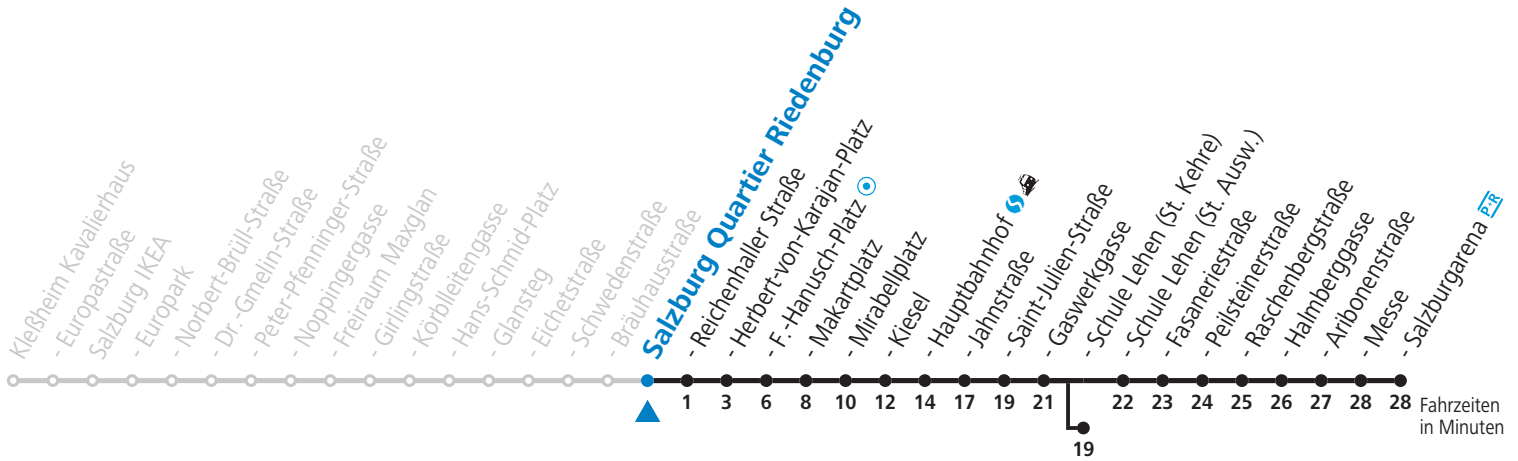

gültig von 12.12.2021 bis 10.12.2022.

Alle Angaben ohne Gewähr.

Montag bis Freitag							Samstag				Sonn- und Feiertag									
5	28	48					6	08	28	48					6	10	40			
6	08	28	48	57			7	08	28	48					7	10	40			
7	07	17	27	37	47	57	8	08	28	48					8	10	40			
8	07	17	27	37	47	57	9	03	18	33	48				9	10	40			
9	07	17	27	37	47	57	10	03	18	33	48				10	08	28	48		
10	07	17	27	37	47	57	11	03	18	33	48				11	08	28	48		
11	07	17	27	37	47	57	12	03	18	33	48				12	08	28	48		
12	07	17	27	37	47	57	13	03	18	33	48				13	08	28	48		
13	07	17	27	37	47	57	14	03	18	33	48				14	08	28	48		
14	07	17	27	37	47	57	15	03	18	33	48				15	08	28	48		
15	07	17	27	37	47	57	16	03	18	33	48				16	08	28	48		
16	07	17	27	37	47	57	17	03	18	33	48				17	08	28	48		
17	07	17	27	37	47	57	18	03	19^d_a	28	48	58^d_a			18	08	28	48		
18	07	17	27	37	47	57	19	08	28	48					19	08	28	48		
19	07	18^d_a	28	38^d_a	48	58^d_a	20	08	28	48					20	08	28	48		
20	08	18^d_a	28	39^d_a	48		21	08	28	48					21	08	28	48		
21	08	28	48				22	08	28	48					22	08	28	48_c		
22	08	28	48_c				23	10_c	18^d_a	29^d_a	40_c				23	08_b	18^d_a	29^d_a	35^d_a	
23	08_b	18^d_a	29^d_a	35^d_a			0	10_c	40_c											
							1	10^d_a												

a = bis Sbg. F.-Hanusch-Platz

c = bis Salzburg Schule Lehen (St. Kehre)

d = verkehrt weiter bis Polizeidirektion/Betriebshof

b = bis Salzburg Hauptbahnhof

NACHTSTERN: Freitag, sowie vor Sonn-/Feiertag ab ca. 22:00 Uhr - Verkehr nach Samstag-Fahrplan Am 08.12., 24.12. und 31.12. bitte Sonderfahrpläne beachten!

Ferien im Bundesland Salzburg: 24.12.2021 bis 09.01.2022, 14. bis 20.02., 09. bis 18.04., 09.07. bis 11.09., 24.09. und 26.10. bis 02.11.2022 (Vorbehaltlich Änderungen durch die Schulbehörde)

Aufgabenträgerschaft / Betreiber: Salzburg AG, Verkehr, Plainstraße 70, 5020 Salzburg, Tel.: +43 (0)800 220 050

Salzburger Verkehrsverbund GmbH
Schallmooser Hauptstraße 10 | 5020 Salzburg

T +43 (0)662 632 900 | www.salzburg-verkehr.at