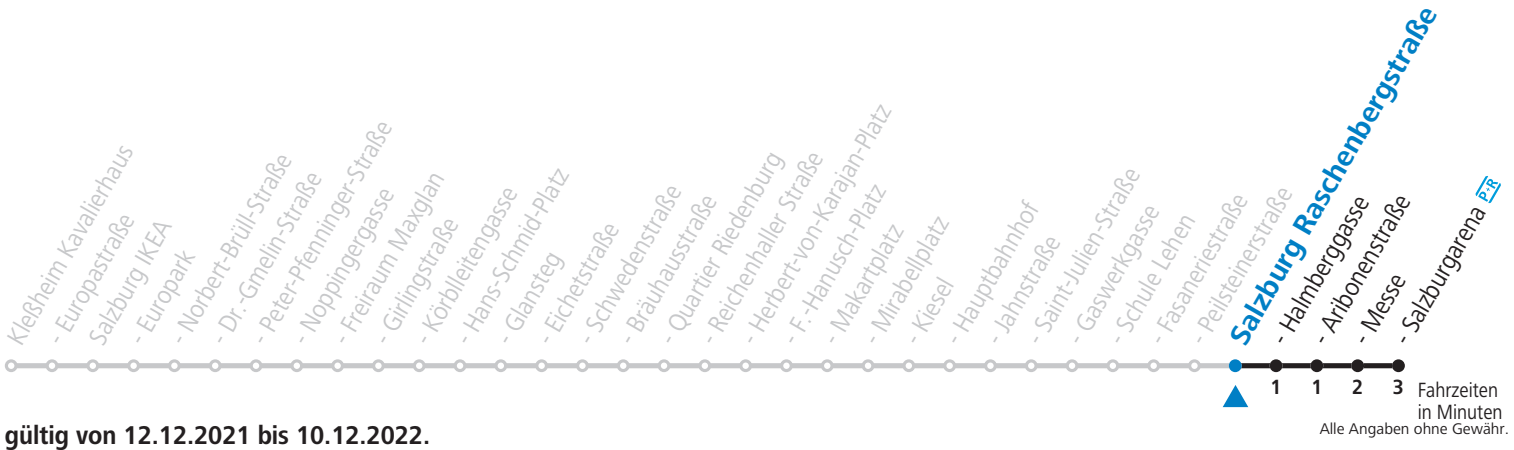

1

Kleßheim - Europark - Maxglan - Zentrum - Hauptbahnhof - Salzburgarena Jahresfahrplan (Der Sommerferien - Fahrplan wird gesondert veröffentlicht.)

gültig von 12.12.2021 bis 10.12.2022.

Fahrzeiten in Minuten
Alle Angaben ohne Gewähr.

Montag bis Freitag					Samstag					Sonn- und Feiertag							
5	21	36	52		5	30	52			6	02	32					
6	12	22	32	42	52	6	12	32	52		7	02	32				
7	02	12	24	34	44	54	7	12	32	52		8	02	32			
8	04	14	24	34	44	54	8	01	12	21	32	52	9	02	12	32	52
9	04	14	24	34	44	54	9	12	27	44	59	10	02	32	52		
10	04	14	24	34	44	54	10	14	29	44	59	11	12	32	52		
11	04	14	24	34	44	54	11	14	29	44	59	12	12	32	52		
12	04	14	24	34	44	54	12	14	29	44	59	13	12	32	52		
13	04	14	24	34	44	54	13	14	29	44	59	14	12	32	52		
14	04	14	24	34	44	54	14	14	29	44	59	15	12	32	52		
15	04	14	24	34	44	54	15	14	29	44	59	16	12	32	52		
16	04	14	24	34	44	54	16	14	29	44	59	17	12	32	52		
17	04	14	24	34	44	54	17	14	29	44	59	18	12	32	52		
18	04	14	24	34	44	54	18	14	29	52		19	12	32	52		
19	04	14	24	34	52		19	12	32	52		20	12	32	52		
20	12	32	52			20	12	32	52		21	12	32	52			
21	12	32	52			21	12	32	52		22	12	32	52			
22	12	32	52			22	12	32	52		23	12					

NACHTSTERN: Freitag, sowie vor Sonn-/Feiertag ab ca. 22:00 Uhr - Verkehr nach Samstag-Fahrplan Am 08.12., 24.12. und 31.12. bitte Sonderfahrpläne beachten!

Ferien im Bundesland Salzburg: 24.12.2021 bis 09.01.2022, 14. bis 20.02., 09. bis 18.04., 09.07. bis 11.09., 24.09. und 26.10. bis 02.11.2022 (Vorbehaltlich Änderungen durch die Schulbehörde)

Aufgabenträgerschaft / Betreiber: Salzburg AG, Verkehr, Plainstraße 70, 5020 Salzburg, Tel.: +43 (0)800 220 050