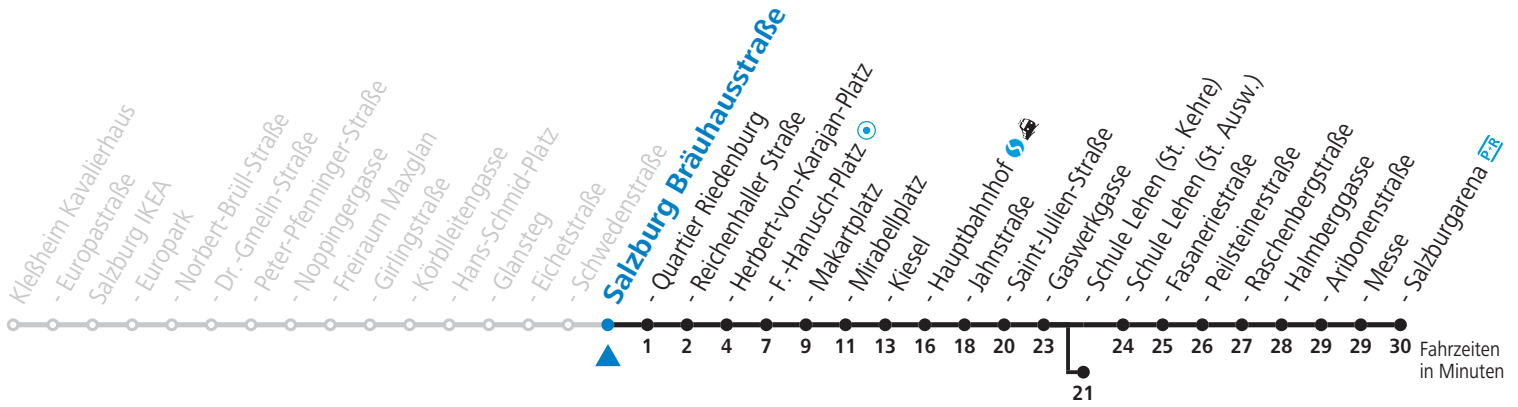

gültig von 12.12.2021 bis 10.12.2022.

Alle Angaben ohne Gewähr.

Montag bis Freitag							Samstag				Sonn- und Feiertag					
5	26	46					6	06	26	46		6	09	39		
6	06	26	46	56			7	06	26	46		7	09	39		
7	06	16	26	36	46	56	8	06	26	46		8	09	39		
8	06	16	26	36	46	56	9	06	16	31	46	9	09	39		
9	06	16	26	36	46	56	10	01	16	31	46	10	06	26	46	
10	06	16	26	36	46	56	11	01	16	31	46	11	06	26	46	
11	06	16	26	36	46	56	12	01	16	31	46	12	06	26	46	
12	06	16	26	36	46	56	13	01	16	31	46	13	06	26	46	
13	06	16	26	36	46	56	14	01	16	31	46	14	06	26	46	
14	06	16	26	36	46	56	15	01	16	31	46	15	06	26	46	
15	06	16	26	36	46	56	16	01	16	31	46	16	06	26	46	
16	06	16	26	36	46	56	17	01	16	31	46	17	06	26	46	
17	06	16	26	36	46	56	18	01	17^d_a	26	46	56^d_a	18	06	26	46
18	06	16^d_a	26	36^d_a	46	56^d_a	19	06	26	46		19	06	26	46	
19	06	16^d_a	26	37^d_a	46		20	06	26	46		20	06	26	46	
20	06	26	46				21	06	26	46		21	06	26	46	
21	06	26	46				22	06	26	46		22	06	26	46_c	
22	06	26	46_c				23	09_c	16^d_a	27^d_a	39_c	23	06_b	16^d_a	27^d_a	34^d_a
23	06_b	16^d_a	27^d_a	34^d_a			0	09_c	39_c							
							1	09^d_a								

a = bis Sbg. F.-Hanusch-Platz

c = bis Salzburg Schule Lehen (St. Kehre)

d = verkehrt weiter bis Polizeidirektion/Betriebshof

b = bis Salzburg Hauptbahnhof

NACHTSTERN: Freitag, sowie vor Sonn-/Feiertag ab ca. 22:00 Uhr - Verkehr nach Samstag-Fahrplan Am 08.12., 24.12. und 31.12. bitte Sonderfahrpläne beachten!

Ferien im Bundesland Salzburg: 24.12.2021 bis 09.01.2022, 14. bis 20.02., 09. bis 18.04., 09.07. bis 11.09., 24.09. und 26.10. bis 02.11.2022 (Vorbehaltlich Änderungen durch die Schulbehörde)

Aufgabenträgerschaft / Betreiber: Salzburg AG, Verkehr, Plainstraße 70, 5020 Salzburg, Tel.: +43 (0)800 220 050

Salzburger Verkehrsverbund GmbH
Schallmooser Hauptstraße 10 | 5020 Salzburg

T +43 (0)662 632 900 | www.salzburg-verkehr.at