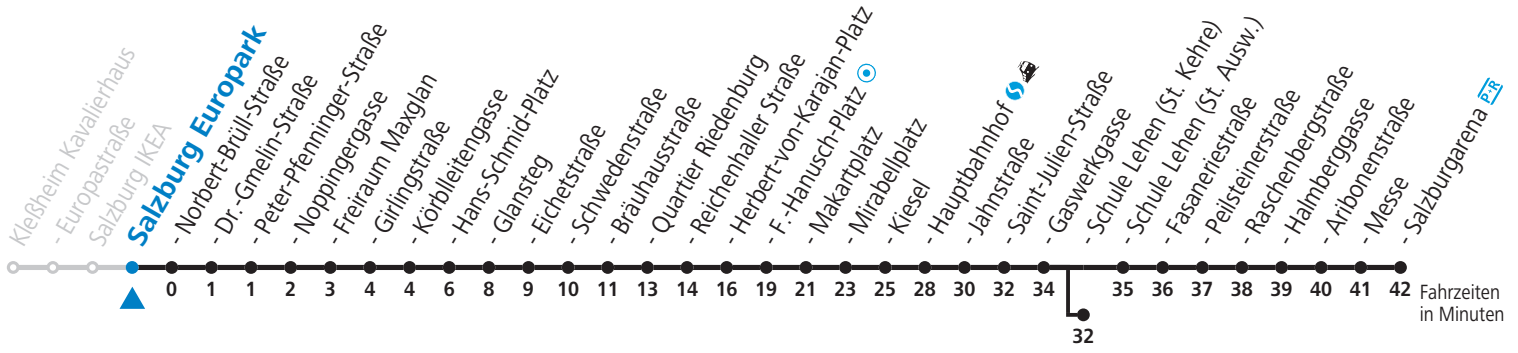

gültig von 12.12.2021 bis 10.12.2022.

Alle Angaben ohne Gewähr.

Montag bis Freitag					Samstag					Sonn- und Feiertag				
5	15	35	55		5	55				6	00	30		
6	15	35	44	54	6	15	35	55		6	00	30		
7	04	14	24	34 44 54	7	15	35	55		7	00	30		
8	04	14	24	34 44 54	8	15	35	50		8	00	30		
9	04	14	24	34 44 54	9	04	19	34 49		9	00	30	55	
10	04	14	24	34 44 54	10	04	19	34 49		10	15	35	55	
11	04	14	24	34 44 54	11	04	19	34 49		11	15	35	55	
12	04	14	24	34 44 54	12	04	19	34 49		12	15	35	55	
13	04	14	24	34 44 54	13	04	19	34 49		13	15	35	55	
14	04	14	24	34 44 54	14	04	19	34 49		14	15	35	55	
15	04	14	24	34 44 54	15	04	19	34 49		15	15	35	55	
16	04	14	24	34 44 54	16	04	19	34 49		16	15	35	55	
17	04	14	24	34 44 54	17	04	19	34 49		17	15	35	55	
18	04	14	24	34 44 54	18	05^d_a	15	35	45^d_a 55	18	15	35	55	
19	05^d_a	15	25^d_a	35 45^d_a 55	19	15	35	55		19	15	35	55	
20	05^d_a	15	28^d_a	35 55	20	15	35	55		20	15	35	55	
21	15	35	55		21	15	35	55		21	15	35	55	
22	15	35_c	55_b		22	15	35			22	15	35_c	55_b	
23	05^d_a	18^d_a			23	00_c	05^d_a	18^d_a		23	05^d_a	18^d_a		

a = bis Sbg. F.-Hanusch-Platz

c = bis Salzburg Schule Lehen (St. Kehre)

d = verkehrt weiter bis Polizeidirektion/Betriebshof

b = bis Salzburg Hauptbahnhof

NACHTSTERN: Freitag, sowie vor Sonn-/Feiertag ab ca. 22:00 Uhr - Verkehr nach Samstag-Fahrplan Am 08.12., 24.12. und 31.12. bitte Sonderfahrpläne beachten!

Ferien im Bundesland Salzburg: 24.12.2021 bis 09.01.2022, 14. bis 20.02., 09. bis 18.04., 09.07. bis 11.09., 24.09. und 26.10. bis 02.11.2022 (Vorbehaltlich Änderungen durch die Schulbehörde)

Aufgabenträgerschaft / Betreiber: Salzburg AG, Verkehr, Plainstraße 70, 5020 Salzburg, Tel.: +43 (0)800 220 050

Salzburger Verkehrsverbund GmbH
Schallmooser Hauptstraße 10 | 5020 Salzburg

T +43 (0)662 632 900 | www.salzburg-verkehr.at