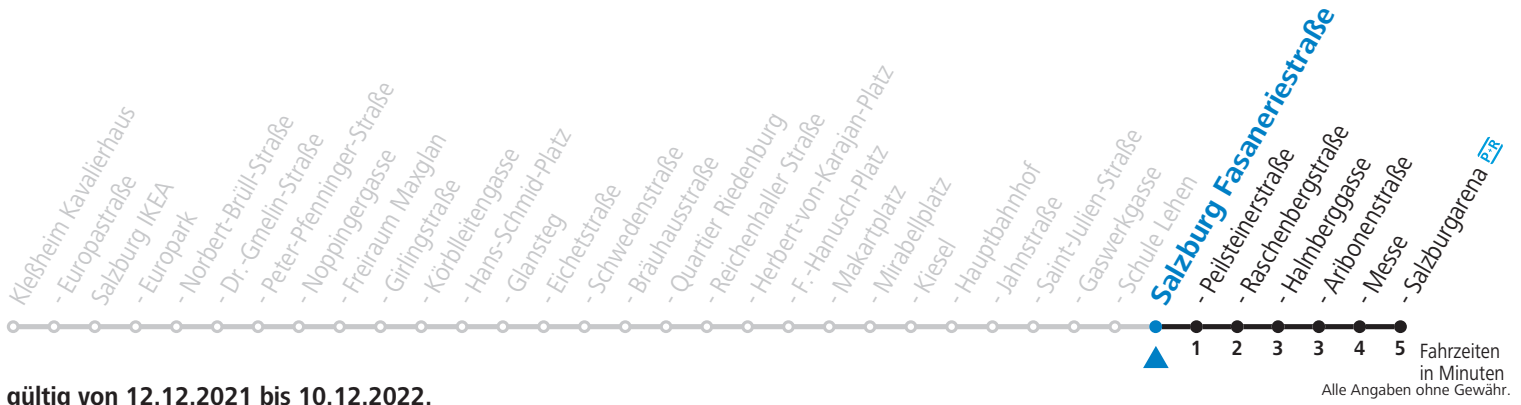

Montag bis Freitag	Samstag	Sonn- und Feiertag
5 19 34 50	5 28 50	
6 10 20 30 40 50	6 10 30 50	6 00 30
7 00 10 22 32 42 52	7 10 30 50 59	7 00 30
8 02 12 22 32 42 52	8 10 19 30 50	8 00 30
9 02 12 22 32 42 52	9 10 25 42 57	9 00 10 30 50
10 02 12 22 32 42 52	10 12 27 42 57	10 00 30 50
11 02 12 22 32 42 52	11 12 27 42 57	11 10 30 50
12 02 12 22 32 42 52	12 12 27 42 57	12 10 30 50
13 02 12 22 32 42 52	13 12 27 42 57	13 10 30 50
14 02 12 22 32 42 52	14 12 27 42 57	14 10 30 50
15 02 12 22 32 42 52	15 12 27 42 57	15 10 30 50
16 02 12 22 32 42 52	16 12 27 42 57	16 10 30 50
17 02 12 22 32 42 52	17 12 27 42 57	17 10 30 50
18 02 12 22 32 42 52	18 12 27 50	18 10 30 50
19 02 12 22 32 50	19 10 30 50	19 10 30 50
20 10 30 50	20 10 30 50	20 10 30 50
21 10 30 50	21 10 30 50	21 10 30 50
22 10 30 50	22 10 30 50	22 10 30 50
	23 10	

NACHTSTERN: Freitag, sowie vor Sonn-/Feiertag ab ca. 22:00 Uhr - Verkehr nach Samstag-Fahrplan Am 08.12., 24.12. und 31.12. bitte Sonderfahrpläne beachten!

Ferien im Bundesland Salzburg: 24.12.2021 bis 09.01.2022, 14. bis 20.02., 09. bis 18.04., 09.07. bis 11.09., 24.09. und 26.10. bis 02.11.2022 (Vorbehaltlich Änderungen durch die Schulbehörde)

Aufgabenträgerschaft / Betreiber: Salzburg AG, Verkehr, Plainstraße 70, 5020 Salzburg, Tel.: +43 (0)800 220 050