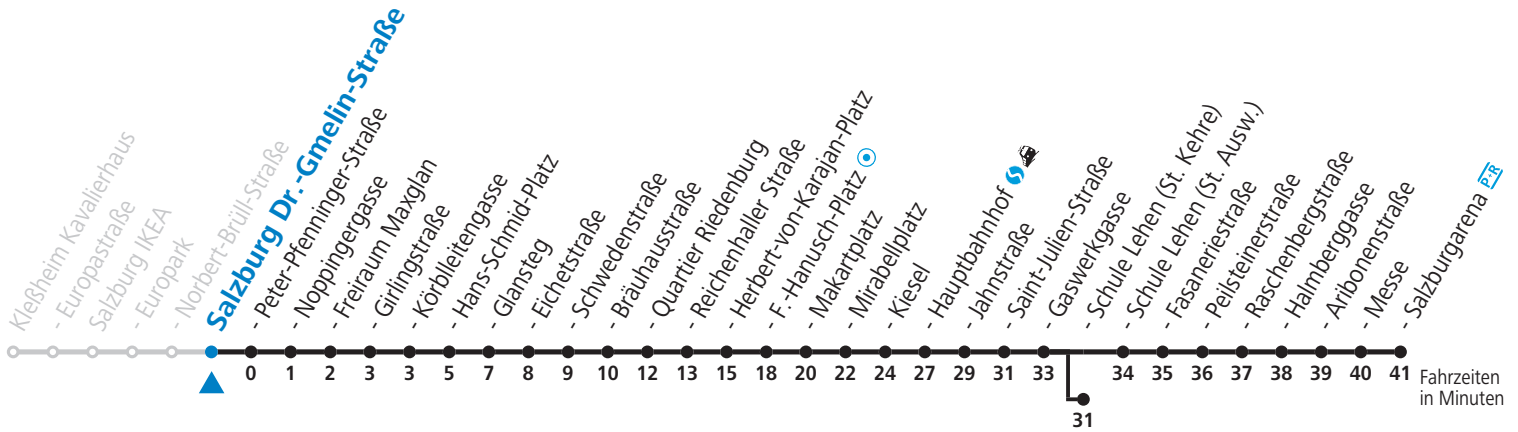

gültig von 12.12.2021 bis 10.12.2022.

Alle Angaben ohne Gewähr.

Montag bis Freitag					Samstag					Sonn- und Feiertag						
5	16	36	56		5	56				6	01	31				
6	16	36	45	55	6	16	36	56		7	01	31				
7	05	15	25	35	45	55	7	16	36	56	8	01	31			
8	05	15	25	35	45	55	8	16	36	51	9	01	31	56		
9	05	15	25	35	45	55	9	05	20	35	50	10	16	36	56	
10	05	15	25	35	45	55	10	05	20	35	50	11	16	36	56	
11	05	15	25	35	45	55	11	05	20	35	50	12	16	36	56	
12	05	15	25	35	45	55	12	05	20	35	50	13	16	36	56	
13	05	15	25	35	45	55	13	05	20	35	50	14	16	36	56	
14	05	15	25	35	45	55	14	05	20	35	50	15	16	36	56	
15	05	15	25	35	45	55	15	05	20	35	50	16	16	36	56	
16	05	15	25	35	45	55	16	05	20	35	50	17	16	36	56	
17	05	15	25	35	45	55	17	05	20	35	50	18	16	36	56	
18	05	15	25	35	45	55	18	06^d_a	16	36	46^d_a	56	19	16	36	56
19	06^d_a	16	26^d_a	36	46^d_a	56	19	16	36	56	20	16	36	56		
20	06^d_a	16	29^d_a	36	56	20	16	36	56	21	16	36	56			
21	16	36	56	21	16	36	56	22	16	36	56_b					
22	16	36_c	56_b	22	16	36	23	06^d_a	19^d_a							
23	06^d_a	19^d_a	23	01_c	06^d_a	19^d_a	23	06^d_a	19^d_a							

a = bis Sbg. F.-Hanusch-Platz   c = bis Salzburg Schule Lehen (St. Kehre)   d = verkehrt weiter bis Polizeidirektion/Betriebshof
b = bis Salzburg Hauptbahnhof

NACHTSTERN: Freitag, sowie vor Sonn-/Feiertag ab ca. 22:00 Uhr - Verkehr nach Samstag-Fahrplan Am 08.12., 24.12. und 31.12. bitte Sonderfahrpläne beachten!

Ferien im Bundesland Salzburg: 24.12.2021 bis 09.01.2022, 14. bis 20.02., 09. bis 18.04., 09.07. bis 11.09., 24.09. und 26.10. bis 02.11.2022 (Vorbehaltlich Änderungen durch die Schulbehörde)

Aufgabenträgerschaft / Betreiber: Salzburg AG, Verkehr, Plainstraße 70, 5020 Salzburg, Tel.: +43 (0)800 220 050