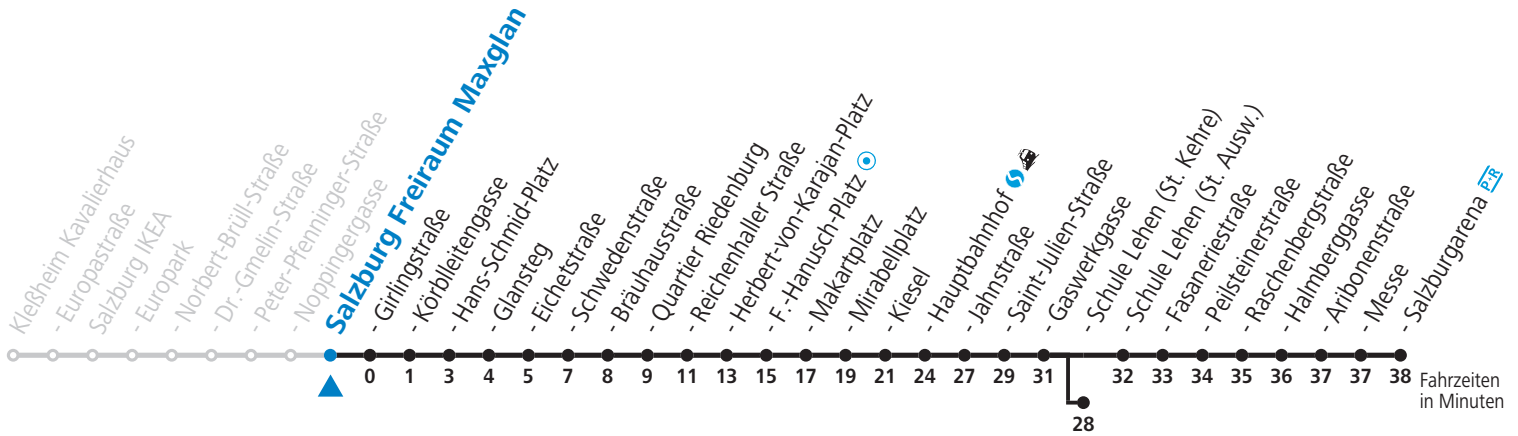

gültig von 12.12.2021 bis 10.12.2022.

Alle Angaben ohne Gewähr.

Montag bis Freitag					Samstag					Sonn- und Feiertag						
5	19	39	59		5	59				6	02	32				
6	19	39	47	57	6	19	39	59		7	02	32				
7	07	17	27	37	47	57	7	19	39	59	8	02	32			
8	07	17	27	37	47	57	8	19	39	54	9	02	32	59		
9	07	17	27	37	47	57	9	08	23	38	53	10	19	39	59	
10	07	17	27	37	47	57	10	08	23	38	53	11	19	39	59	
11	07	17	27	37	47	57	11	08	23	38	53	12	19	39	59	
12	07	17	27	37	47	57	12	08	23	38	53	13	19	39	59	
13	07	17	27	37	47	57	13	08	23	38	53	14	19	39	59	
14	07	17	27	37	47	57	14	08	23	38	53	15	19	39	59	
15	07	17	27	37	47	57	15	08	23	38	53	16	19	39	59	
16	07	17	27	37	47	57	16	08	23	38	53	17	19	39	59	
17	07	17	27	37	47	57	17	08	23	38	53	18	19	39	59	
18	07	17	27	37	47	57	18	09^d_a	19	39	49^d_a	59	19	19	39	59
19	09^d_a	19	29^d_a	39	49^d_a	59	19	19	39	59	20	19	39	59		
20	09^d_a	19	31^d_a	39	59	20	19	39	59	21	19	39	59			
21	19	39	59	21	19	39	59	22	19	39_c	59_b					
22	19	39_c	59_b	22	19	39	23	09^d_a	21^d_a							
23	09^d_a	21^d_a	23	02_c	09^d_a	21^d_a	32_c									
	0	02_c	32_c	1	02^d_a											

a = bis Sbg. F.-Hanusch-Platz   c = bis Salzburg Schule Lehen (St. Kehre)   d = verkehrt weiter bis Polizeidirektion/Betriebshof
b = bis Salzburg Hauptbahnhof

NACHTSTERN: Freitag, sowie vor Sonn-/Feiertag ab ca. 22:00 Uhr - Verkehr nach Samstag-Fahrplan Am 08.12., 24.12. und 31.12. bitte Sonderfahrpläne beachten!

Ferien im Bundesland Salzburg: 24.12.2021 bis 09.01.2022, 14. bis 20.02., 09. bis 18.04., 09.07. bis 11.09., 24.09. und 26.10. bis 02.11.2022 (Vorbehaltlich Änderungen durch die Schulbehörde)

Aufgabenträgerschaft / Betreiber: Salzburg AG, Verkehr, Plainstraße 70, 5020 Salzburg, Tel.: +43 (0)800 220 050