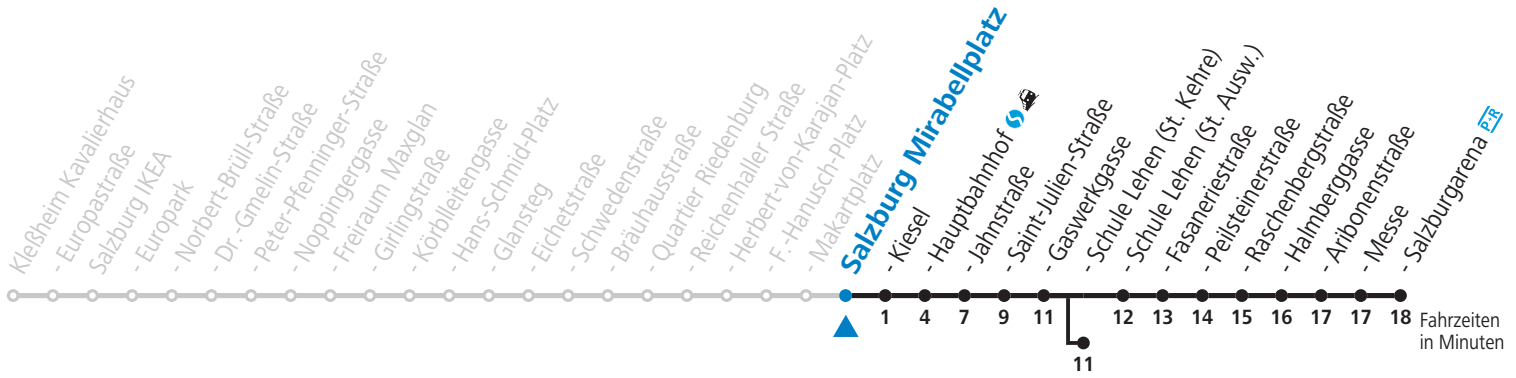

gültig von 12.12.2021 bis 10.12.2022.

Alle Angaben ohne Gewähr.

Montag bis Freitag						Samstag				Sonn- und Feiertag					
5	07	22	37	57		5	17	37	57			5	48		
6	07	17	27	37	47	57	6	17	37	57			6	18	48
7	08	18	28	38	48	58	7	17	37	45	57	7	18	48	
8	08	18	28	38	48	58	8	05	17	37	57	8	18	48	58
9	08	18	28	38	48	58	9	12	28	43	58	9	18	38	48
10	08	18	28	38	48	58	10	13	28	43	58	10	17	37	57
11	08	18	28	38	48	58	11	13	28	43	58	11	17	37	57
12	08	18	28	38	48	58	12	13	28	43	58	12	17	37	57
13	08	18	28	38	48	58	13	13	28	43	58	13	17	37	57
14	08	18	28	38	48	58	14	13	28	43	58	14	17	37	57
15	08	18	28	38	48	58	15	13	28	43	58	15	17	37	57
16	08	18	28	38	48	58	16	13	28	43	58	16	17	37	57
17	08	18	28	38	48	58	17	13	28	43	58	17	17	37	57
18	08	18	28	38	48	58	18	13	37	57	18	17	37	57	
19	08	18	37	57			19	17	37	57	19	17	37	57	
20	17	37	57				20	17	37	57	20	17	37	57	
21	17	37	57				21	17	37	57	21	17	37	57	
22	17	37	57_b				22	17	37	57	22	17	37	57_b	
23	17_a						23	18_b	48_b	23	17_a				
							0	18_b	48_b						

a = bis Salzburg Hauptbahnhof b = bis Salzburg Schule Lehen (St. Kehre)

NACHTSTERN: Freitag, sowie vor Sonn-/Feiertag ab ca. 22:00 Uhr - Verkehr nach Samstag-Fahrplan Am 08.12., 24.12. und 31.12. bitte Sonderfahrpläne beachten!

Ferien im Bundesland Salzburg: 24.12.2021 bis 09.01.2022, 14. bis 20.02., 09. bis 18.04., 09.07. bis 11.09., 24.09. und 26.10. bis 02.11.2022 (Vorbehaltlich Änderungen durch die Schulbehörde)

Aufgabenträgerschaft / Betreiber: Salzburg AG, Verkehr, Plainstraße 70, 5020 Salzburg, Tel.: +43 (0)800 220 050