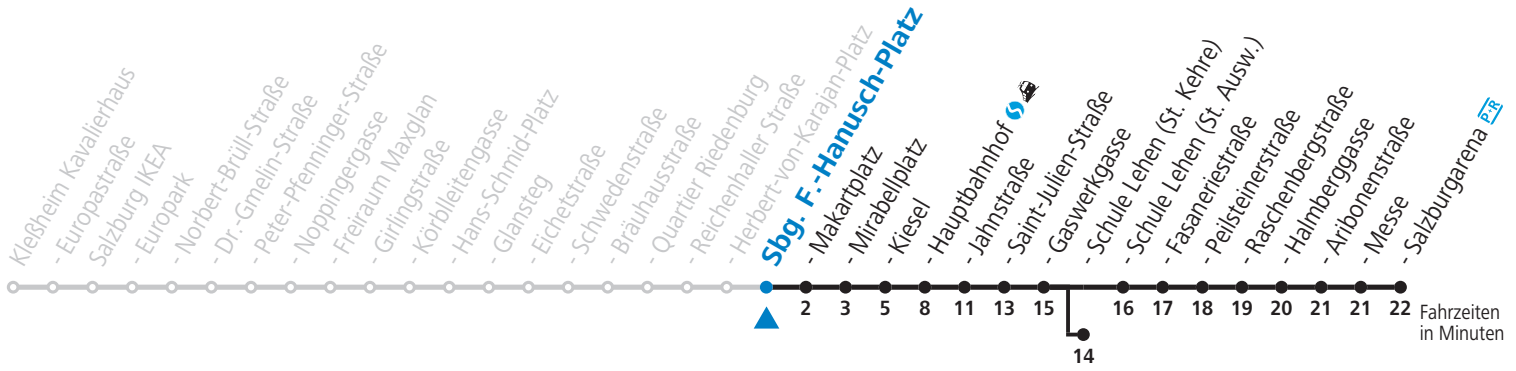

gültig von 12.12.2021 bis 10.12.2022.

Alle Angaben ohne Gewähr.

Montag bis Freitag					Samstag					Sonn- und Feiertag				
5	33	53			6	13	33	53		6	15	45		
7	04	14	24	34	7	13	33	53		7	15	45		
8	04	14	24	34	8	13	33	53		8	15	45		
9	04	14	24	34	9	08	24	39	54	9	15	45		
10	04	14	24	34	10	09	24	39	54	10	13	33	53	
11	04	14	24	34	11	09	24	39	54	11	13	33	53	
12	04	14	24	34	12	09	24	39	54	12	13	33	53	
13	04	14	24	34	13	09	24	39	54	13	13	33	53	
14	04	14	24	34	14	09	24	39	54	14	13	33	53	
15	04	14	24	34	15	09	24	39	54	15	13	33	53	
16	04	14	24	34	16	09	24	39	54	16	13	33	53	
17	04	14	24	34	17	09	24	39	54	17	13	33	53	
18	04	14	24	34	18	09	33	53		18	13	33	53	
19	04	14	33	53	19	13	33	53		19	13	33	53	
20	13	33	53		20	13	33	53		20	13	33	53	
21	13	33	53		21	13	33	53		21	13	33	53	
22	13	33	53_b		22	13	33	53		22	13	33	53_b	
23	13_a				23	15_b	45_b			23	13_a			
					0	15_b	45_b							

a = bis Salzburg Hauptbahnhof   b = bis Salzburg Schule Lehen (St. Kehre)

NACHTSTERN: Freitag, sowie vor Sonn-/Feiertag ab ca. 22:00 Uhr - Verkehr nach Samstag-Fahrplan Am 08.12., 24.12. und 31.12. bitte Sonderfahrpläne beachten!

Ferien im Bundesland Salzburg: 24.12.2021 bis 09.01.2022, 14. bis 20.02., 09. bis 18.04., 09.07. bis 11.09., 24.09. und 26.10. bis 02.11.2022 (Vorbehaltlich Änderungen durch die Schulbehörde)

Aufgabenträgerschaft / Betreiber: Salzburg AG, Verkehr, Plainstraße 70, 5020 Salzburg, Tel.: +43 (0)800 220 050