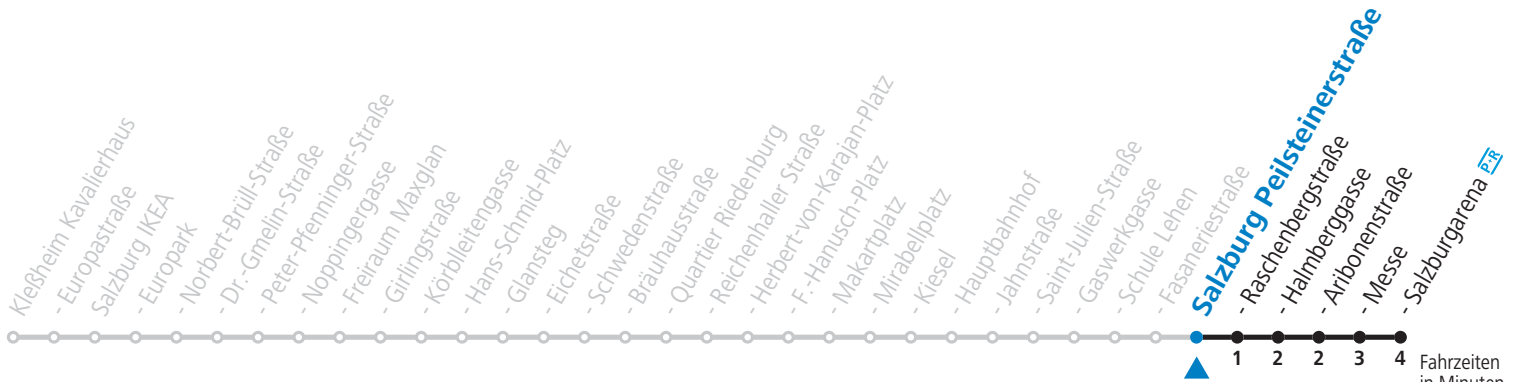

gültig von 12.12.2021 bis 10.12.2022.

Fahrzeiten in Minuten
Alle Angaben ohne Gewähr.

Montag bis Freitag					Samstag					Sonn- und Feiertag				
5	20	35	51		5	29	51			6	01	31		
6	11	21	31	41 51	6	11	31	51		7	01	31		
7	01	11	23	33 43 53	7	11	31	51		8	01	31		
8	03	13	23	33 43 53	8	00	11	20	31 51	9	01	31		
9	03	13	23	33 43 53	9	11	26	43 58		10	01	31	51	
10	03	13	23	33 43 53	10	13	28	43 58		11	11	31	51	
11	03	13	23	33 43 53	11	13	28	43 58		12	11	31	51	
12	03	13	23	33 43 53	12	13	28	43 58		13	11	31	51	
13	03	13	23	33 43 53	13	13	28	43 58		14	11	31	51	
14	03	13	23	33 43 53	14	13	28	43 58		15	11	31	51	
15	03	13	23	33 43 53	15	13	28	43 58		16	11	31	51	
16	03	13	23	33 43 53	16	13	28	43 58		17	11	31	51	
17	03	13	23	33 43 53	17	13	28	43 58		18	11	31	51	
18	03	13	23	33 43 53	18	13	28	51		19	11	31	51	
19	03	13	23	33 51	19	11	31	51		20	11	31	51	
20	11	31	51		20	11	31	51		21	11	31	51	
21	11	31	51		21	11	31	51		22	11	31	51	
22	11	31	51		22	11	31	51						
					23	11								

NACHTSTERN: Freitag, sowie vor Sonn-/Feiertag ab ca. 22:00 Uhr - Verkehr nach Samstag-Fahrplan Am 08.12., 24.12. und 31.12. bitte Sonderfahrpläne beachten!

Ferien im Bundesland Salzburg: 24.12.2021 bis 09.01.2022, 14. bis 20.02., 09. bis 18.04., 09.07. bis 11.09., 24.09. und 26.10. bis 02.11.2022 (Vorbehaltlich Änderungen durch die Schulbehörde)

Aufgabenträgerschaft / Betreiber: Salzburg AG, Verkehr, Plainstraße 70, 5020 Salzburg, Tel.: +43 (0)800 220 050