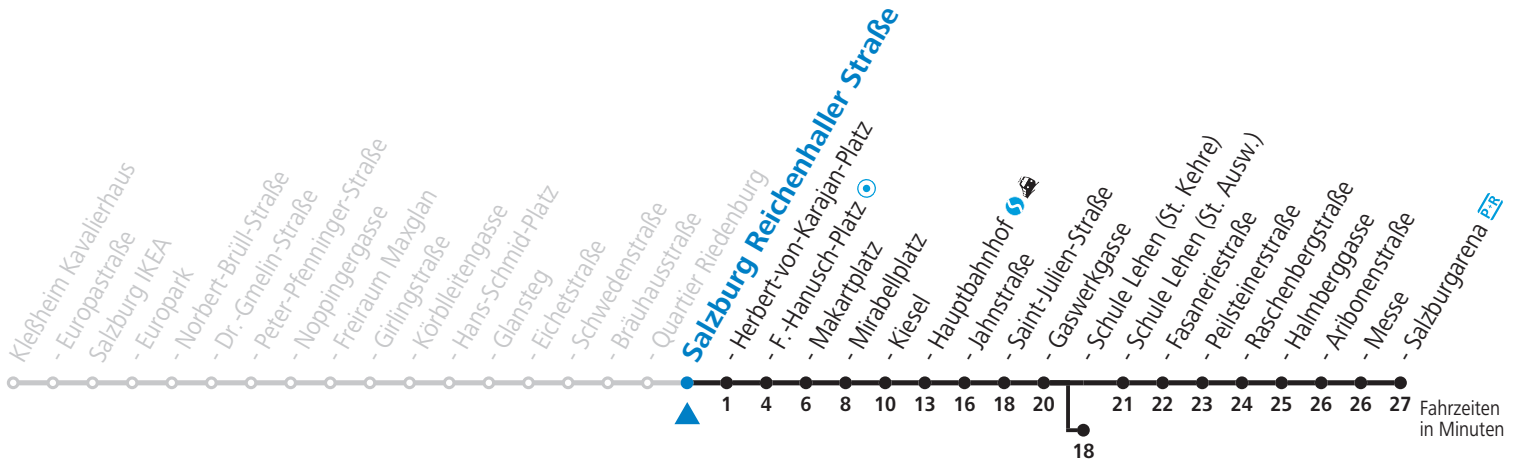

gültig von 12.12.2021 bis 10.12.2022.

Alle Angaben ohne Gewähr.

Montag bis Freitag					Samstag					Sonn- und Feiertag							
5	29	49			6	09	29	49		6	11	41					
6	09	29	49	59	7	09	29	49		7	11	41					
7	09	19	29	39	49	59	8	09	29	49		8	11	41			
8	09	19	29	39	49	59	9	04	19	34	49	9	11	41			
9	09	19	29	39	49	59	10	04	19	34	49	10	09	29	49		
10	09	19	29	39	49	59	11	04	19	34	49	11	09	29	49		
11	09	19	29	39	49	59	12	04	19	34	49	12	09	29	49		
12	09	19	29	39	49	59	13	04	19	34	49	13	09	29	49		
13	09	19	29	39	49	59	14	04	19	34	49	14	09	29	49		
14	09	19	29	39	49	59	15	04	19	34	49	15	09	29	49		
15	09	19	29	39	49	59	16	04	19	34	49	16	09	29	49		
16	09	19	29	39	49	59	17	04	19	34	49	17	09	29	49		
17	09	19	29	39	49	59	18	04	20^d_a	29	49	59^d_a	18	09	29	49	
18	09	19^d_a	29	39^d_a	49	59^d_a	19	09	29	49		19	09	29	49		
19	09	19^d_a	29	40^d_a	49		20	09	29	49		20	09	29	49		
20	09	29	49				21	09	29	49		21	09	29	49		
21	09	29	49_c				22	09	29	49		22	09	29	49_c		
22	09_b	19^d_a	30^d_a	36^d_a			23	11_c	19^d_a	30^d_a	41_c	23	09_b	19^d_a	30^d_a	36^d_a	
							0	11_c	41_c								
							1	11^d_a									

a = bis Sbg. F.-Hanusch-Platz

c = bis Salzburg Schule Lehen (St. Kehre)

d = verkehrt weiter bis Polizeidirektion/Betriebshof

b = bis Salzburg Hauptbahnhof

NACHTSTERN: Freitag, sowie vor Sonn-/Feiertag ab ca. 22:00 Uhr - Verkehr nach Samstag-Fahrplan Am 08.12., 24.12. und 31.12. bitte Sonderfahrpläne beachten!

Ferien im Bundesland Salzburg: 24.12.2021 bis 09.01.2022, 14. bis 20.02., 09. bis 18.04., 09.07. bis 11.09., 24.09. und 26.10. bis 02.11.2022 (Vorbehaltlich Änderungen durch die Schulbehörde)

Aufgabenträgerschaft / Betreiber: Salzburg AG, Verkehr, Plainstraße 70, 5020 Salzburg, Tel.: +43 (0)800 220 050