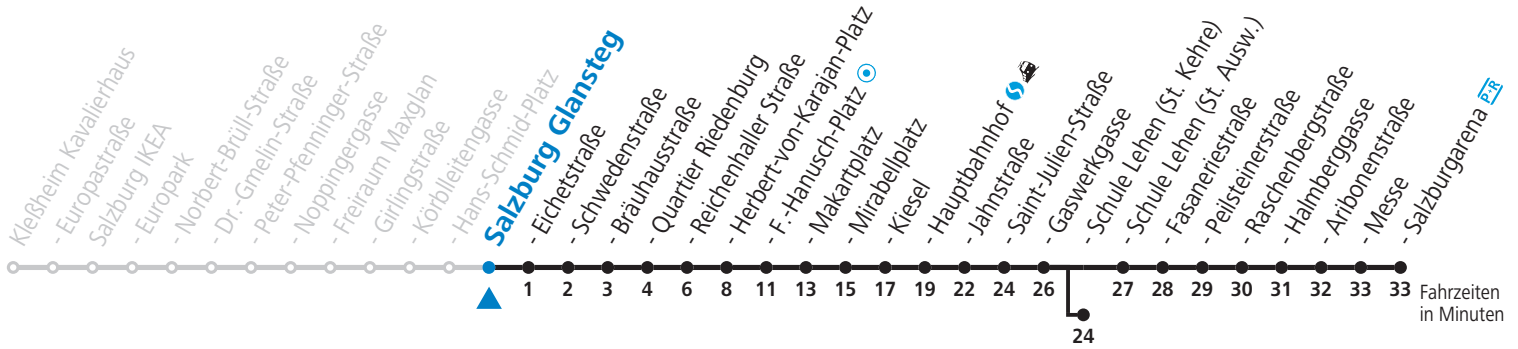

gültig von 12.12.2021 bis 10.12.2022.

Alle Angaben ohne Gewähr.

Montag bis Freitag							Samstag				Sonn- und Feiertag							
5	23	43					6	03	23	43				6	06	36		
6	03	23	43	52			7	03	23	43				7	06	36		
7	02	12	22	32	42	52	8	03	23	43	58			8	06	36		
8	02	12	22	32	42	52	9	13	28	43	58			9	06	36		
9	02	12	22	32	42	52	10	13	28	43	58			10	03	23	43	
10	02	12	22	32	42	52	11	13	28	43	58			11	03	23	43	
11	02	12	22	32	42	52	12	13	28	43	58			12	03	23	43	
12	02	12	22	32	42	52	13	13	28	43	58			13	03	23	43	
13	02	12	22	32	42	52	14	13	28	43	58			14	03	23	43	
14	02	12	22	32	42	52	15	13	28	43	58			15	03	23	43	
15	02	12	22	32	42	52	16	13	28	43	58			16	03	23	43	
16	02	12	22	32	42	52	17	13	28	43	58			17	03	23	43	
17	02	12	22	32	42	52	18	14^d_a	23	43	53^d_a			18	03	23	43	
18	02	12	22	32	42	52	19	03	23	43				19	03	23	43	
19	02	13^d_a	23	33^d_a	43	53^d_a	20	03	23	43				20	03	23	43	
20	03	13^d_a	23	34^d_a	43		21	03	23	43				21	03	23	43	
21	03	23	43				22	03	23	43				22	03	23	43_c	
22	03	23	43_c				23	06_c	13^d_a	24^d_a	36_c			23	03_b	13^d_a	24^d_a	31^d_a
23	03_b	13^d_a	24^d_a	31^d_a			0	06_c	36_c									
							1	06^d_a										

a = bis Sbg. F.-Hanusch-Platz   c = bis Salzburg Schule Lehen (St. Kehre)   d = verkehrt weiter bis Polizeidirektion/Betriebshof
b = bis Salzburg Hauptbahnhof

NACHTSTERN: Freitag, sowie vor Sonn-/Feiertag ab ca. 22:00 Uhr - Verkehr nach Samstag-Fahrplan Am 08.12., 24.12. und 31.12. bitte Sonderfahrpläne beachten!

Ferien im Bundesland Salzburg: 24.12.2021 bis 09.01.2022, 14. bis 20.02., 09. bis 18.04., 09.07. bis 11.09., 24.09. und 26.10. bis 02.11.2022 (Vorbehaltlich Änderungen durch die Schulbehörde)

Aufgabenträgerschaft / Betreiber: Salzburg AG, Verkehr, Plainstraße 70, 5020 Salzburg, Tel.: +43 (0)800 220 050