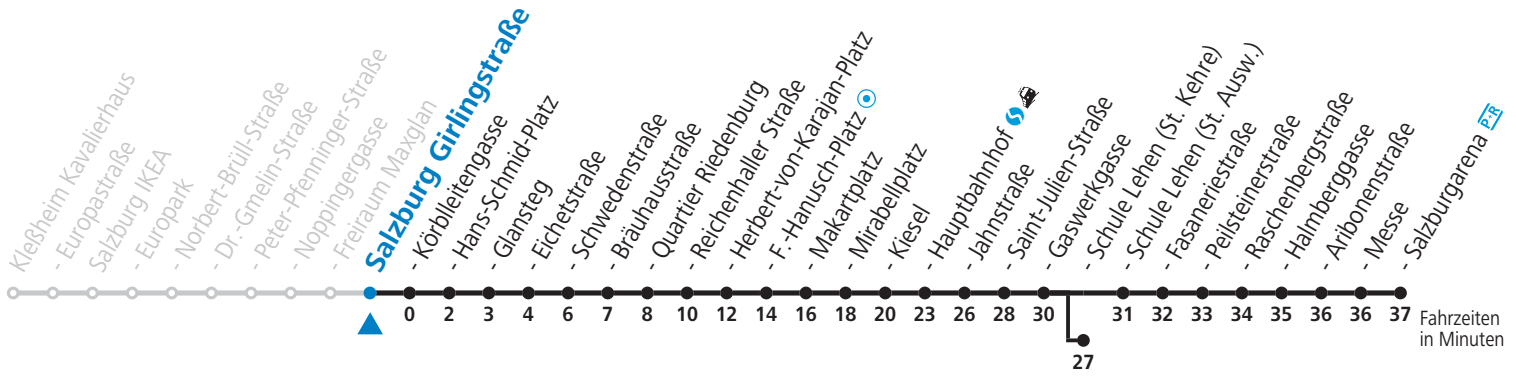

gültig von 12.12.2021 bis 10.12.2022.

Alle Angaben ohne Gewähr.

Montag bis Freitag							Samstag				Sonn- und Feiertag				
5	20	40					6	00	20	40	6	03	33		
6	00	20	40	48	58		7	00	20	40	7	03	33		
7	08	18	28	38	48	58	8	00	20	40	8	03	33		
8	08	18	28	38	48	58	9	09	24	39	54	9	03	33	
9	08	18	28	38	48	58	10	09	24	39	54	10	00	20	40
10	08	18	28	38	48	58	11	09	24	39	54	11	00	20	40
11	08	18	28	38	48	58	12	09	24	39	54	12	00	20	40
12	08	18	28	38	48	58	13	09	24	39	54	13	00	20	40
13	08	18	28	38	48	58	14	09	24	39	54	14	00	20	40
14	08	18	28	38	48	58	15	09	24	39	54	15	00	20	40
15	08	18	28	38	48	58	16	09	24	39	54	16	00	20	40
16	08	18	28	38	48	58	17	09	24	39	54	17	00	20	40
17	08	18	28	38	48	58	18	10^d_a	20	40	50^d_a	18	00	20	40
18	08	18	28	38	48	58	19	00	20	40	19	00	20	40	
19	10^d_a	20	30^d_a	40	50^d_a		20	00	20	40	20	00	20	40	
20	00	10^d_a	20	31^d_a	40		21	00	20	40	21	00	20	40	
21	00	20	40				22	00	20	40	22	00	20	40_c	
22	00	20	40_c				23	03_c	10^d_a	21^d_a	33_c	23	00_b	10^d_a	21^d_a
23	00_b	10^d_a	21^d_a				0	03_c	33_c						
							1	03^d_a							

a = bis Sbg. F.-Hanusch-Platz

c = bis Salzburg Schule Lehen (St. Kehre)

d = verkehrt weiter bis Polizeidirektion/Betriebshof

b = bis Salzburg Hauptbahnhof

NACHTSTERN: Freitag, sowie vor Sonn-/Feiertag ab ca. 22:00 Uhr - Verkehr nach Samstag-Fahrplan Am 08.12., 24.12. und 31.12. bitte Sonderfahrpläne beachten!

Ferien im Bundesland Salzburg: 24.12.2021 bis 09.01.2022, 14. bis 20.02., 09. bis 18.04., 09.07. bis 11.09., 24.09. und 26.10. bis 02.11.2022 (Vorbehaltlich Änderungen durch die Schulbehörde)

Aufgabenträgerschaft / Betreiber: Salzburg AG, Verkehr, Plainstraße 70, 5020 Salzburg, Tel.: +43 (0)800 220 050