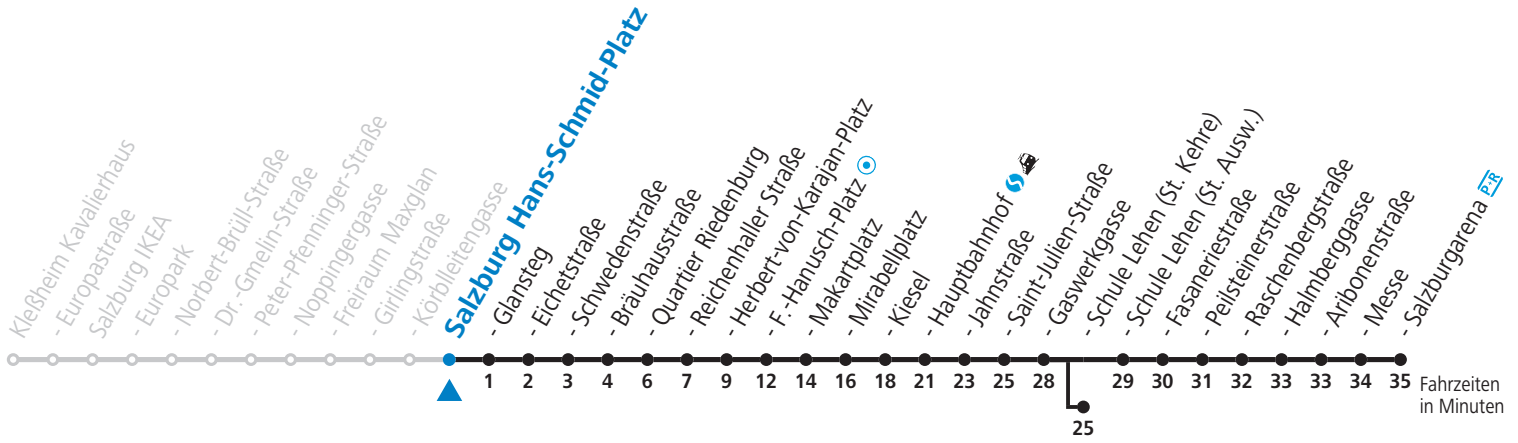

gültig von 12.12.2021 bis 10.12.2022.

Alle Angaben ohne Gewähr.

Montag bis Freitag							Samstag				Sonn- und Feiertag					
5	22	42					6	02	22	42		6	05	35		
6	02	22	42	51			7	02	22	42		7	05	35		
7	01	11	21	31	41	51	8	02	22	42	57	8	05	35		
8	01	11	21	31	41	51	9	11	26	41	56	9	05	35		
9	01	11	21	31	41	51	10	11	26	41	56	10	02	22	42	
10	01	11	21	31	41	51	11	11	26	41	56	11	02	22	42	
11	01	11	21	31	41	51	12	11	26	41	56	12	02	22	42	
12	01	11	21	31	41	51	13	11	26	41	56	13	02	22	42	
13	01	11	21	31	41	51	14	11	26	41	56	14	02	22	42	
14	01	11	21	31	41	51	15	11	26	41	56	15	02	22	42	
15	01	11	21	31	41	51	16	11	26	41	56	16	02	22	42	
16	01	11	21	31	41	51	17	11	26	41	56	17	02	22	42	
17	01	11	21	31	41	51	18	12^d_a	22	42	52^d_a	18	02	22	42	
18	01	11	21	31	41	51	19	02	22	42		19	02	22	42	
19	01	12^d_a	22	32^d_a	42	52^d_a	20	02	22	42		20	02	22	42	
20	02	12^d_a	22	33^d_a	42		21	02	22	42		21	02	22	42	
21	02	22	42				22	02	22	42		22	02	22	42_c	
22	02	22	42_c				23	05_c	12^d_a	23^d_a	35_c	23	02_b	12^d_a	23^d_a	30^d_a
23	02_b	12^d_a	23^d_a	30^d_a			0	05_c	35_c							
							1	05^d_a								

a = bis Sbg. F.-Hanusch-Platz   c = bis Salzburg Schule Lehen (St. Kehre)   d = verkehrt weiter bis Polizeidirektion/Betriebshof
b = bis Salzburg Hauptbahnhof

NACHTSTERN: Freitag, sowie vor Sonn-/Feiertag ab ca. 22:00 Uhr - Verkehr nach Samstag-Fahrplan Am 08.12., 24.12. und 31.12. bitte Sonderfahrpläne beachten!

Ferien im Bundesland Salzburg: 24.12.2021 bis 09.01.2022, 14. bis 20.02., 09. bis 18.04., 09.07. bis 11.09., 24.09. und 26.10. bis 02.11.2022 (Vorbehaltlich Änderungen durch die Schulbehörde)

Aufgabenträgerschaft / Betreiber: Salzburg AG, Verkehr, Plainstraße 70, 5020 Salzburg, Tel.: +43 (0)800 220 050