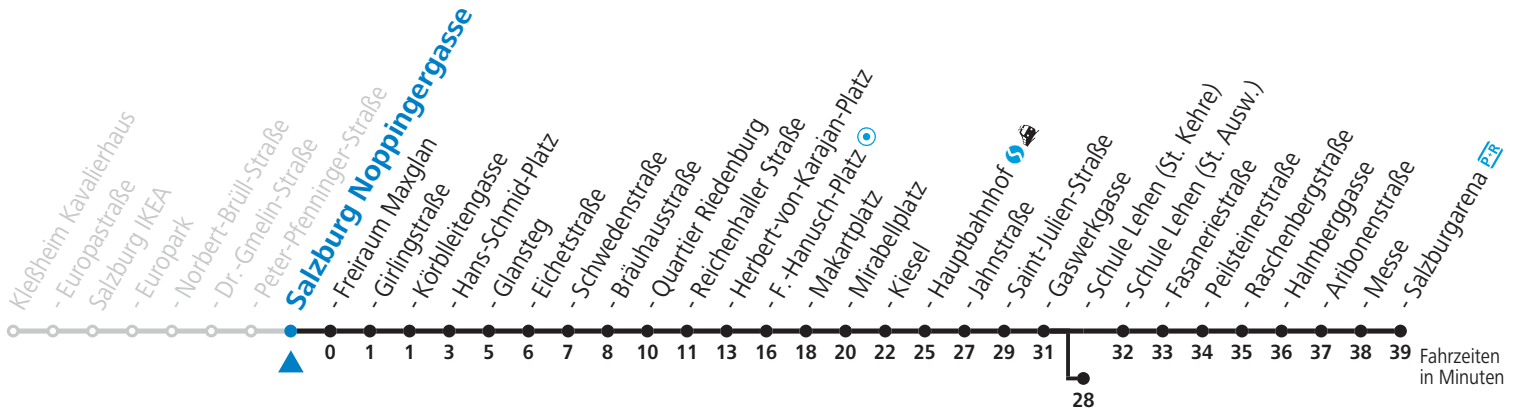

gültig von 12.12.2021 bis 10.12.2022.

Alle Angaben ohne Gewähr.

Montag bis Freitag					Samstag					Sonn- und Feiertag						
5	18	38	58		5	58				6	02	32				
6	18	38	47	57	6	18	38	58		7	02	32				
7	07	17	27	37	47	57	7	18	38	58	8	02	32			
8	07	17	27	37	47	57	8	18	38	53	9	02	32	58		
9	07	17	27	37	47	57	9	07	22	37	52	10	18	38	58	
10	07	17	27	37	47	57	10	07	22	37	52	11	18	38	58	
11	07	17	27	37	47	57	11	07	22	37	52	12	18	38	58	
12	07	17	27	37	47	57	12	07	22	37	52	13	18	38	58	
13	07	17	27	37	47	57	13	07	22	37	52	14	18	38	58	
14	07	17	27	37	47	57	14	07	22	37	52	15	18	38	58	
15	07	17	27	37	47	57	15	07	22	37	52	16	18	38	58	
16	07	17	27	37	47	57	16	07	22	37	52	17	18	38	58	
17	07	17	27	37	47	57	17	07	22	37	52	18	18	38	58	
18	07	17	27	37	47	57	18	08^d_a	18	38	48^d_a	58	19	18	38	58
19	08^d_a	18	28^d_a	38	48^d_a	58	19	18	38	58	20	18	38	58		
20	08^d_a	18	30^d_a	38	58	20	18	38	58	21	18	38	58			
21	18	38	58	21	18	38	58	22	18	38	22	18	38_c	58_b		
22	18	38_c	58_b	23	08^d_a	20^d_a	23	02_c	08^d_a	20^d_a	32_c	23	08^d_a	20^d_a		
23	08^d_a	20^d_a	0	02_c	32_c	1	02^d_a									

a = bis Sbg. F.-Hanusch-Platz

c = bis Salzburg Schule Lehen (St. Kehre)

d = verkehrt weiter bis Polizeidirektion/Betriebshof

b = bis Salzburg Hauptbahnhof

NACHTSTERN: Freitag, sowie vor Sonn-/Feiertag ab ca. 22:00 Uhr - Verkehr nach Samstag-Fahrplan Am 08.12., 24.12. und 31.12. bitte Sonderfahrpläne beachten!

Ferien im Bundesland Salzburg: 24.12.2021 bis 09.01.2022, 14. bis 20.02., 09. bis 18.04., 09.07. bis 11.09., 24.09. und 26.10. bis 02.11.2022 (Vorbehaltlich Änderungen durch die Schulbehörde)

Aufgabenträgerschaft / Betreiber: Salzburg AG, Verkehr, Plainstraße 70, 5020 Salzburg, Tel.: +43 (0)800 220 050

Salzburger Verkehrsverbund GmbH
Schallmooser Hauptstraße 10 | 5020 Salzburg

T +43 (0)662 632 900 | www.salzburg-verkehr.at