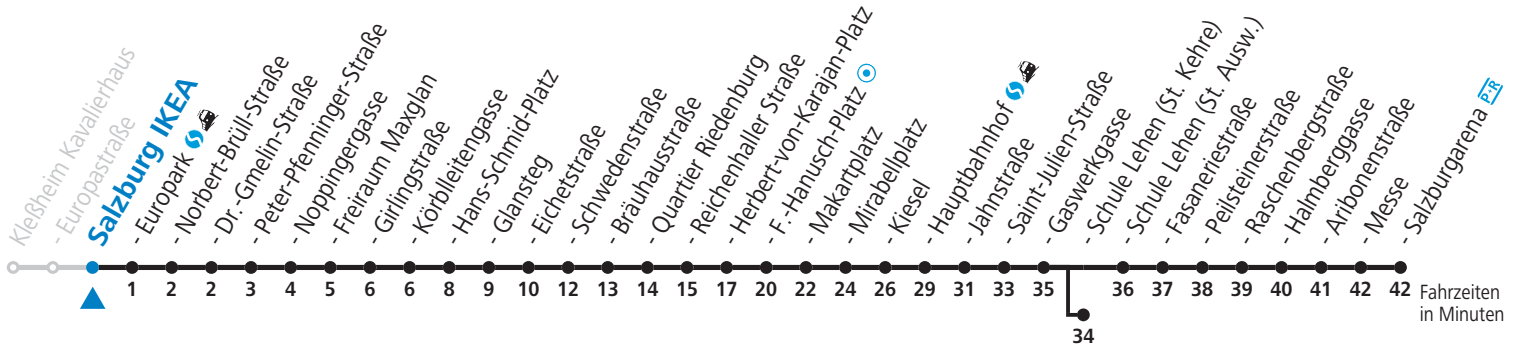

gültig von 12.12.2021 bis 10.12.2022.

Alle Angaben ohne Gewähr.

Montag bis Freitag					Samstag				Sonn- und Feiertag			
5	14	34	54		6	14	34	54	6	29	59	
6	14	34	52		7	14	34	54	7	29	59	
7	02	12	22	32 42 52	8	14	34	49	8	29	59	
8	02	32			9	02	32		9	29	54	
9	02	32			10	02	32		10	14	34	54
10	02	32			11	02	32		11	14	34	54
11	02	32			12	02	32		12	14	34	54
12	02	32			13	02	32		13	14	34	54
13	02	32			14	02	32		14	14	34	54
14	02	32			15	02	32		15	14	34	54
15	02	32			16	02	32		16	14	34	54
16	02	32			17	02	32		17	14	34	54
17	02	32			18	03^d_a	34	54	18	14	34	54
18	02	32	52		19	14	34	54	19	14	34	54
19	14	34	54		20	14	34	54	20	14	34	54
20	14	34	54		21	14	34	54	21	14	34	54
21	14	34	54		22	14	34	59^c	22	14	34^c	54^b
22	14	34^c	54^b		23	04^d_a			23	04^d_a		
23	04^d_a											

a = bis Sbg. F.-Hanusch-Platz   c = bis Salzburg Schule Lehen (St. Kehre)   d = verkehrt weiter bis Polizeidirektion/Betriebshof
b = bis Salzburg Hauptbahnhof

NACHTSTERN: Freitag, sowie vor Sonn-/Feiertag ab ca. 22:00 Uhr - Verkehr nach Samstag-Fahrplan Am 08.12., 24.12. und 31.12. bitte Sonderfahrpläne beachten!

Ferien im Bundesland Salzburg: 24.12.2021 bis 09.01.2022, 14. bis 20.02., 09. bis 18.04., 09.07. bis 11.09., 24.09. und 26.10. bis 02.11.2022 (Vorbehaltlich Änderungen durch die Schulbehörde)

Aufgabenträgerschaft / Betreiber: Salzburg AG, Verkehr, Plainstraße 70, 5020 Salzburg, Tel.: +43 (0)800 220 050