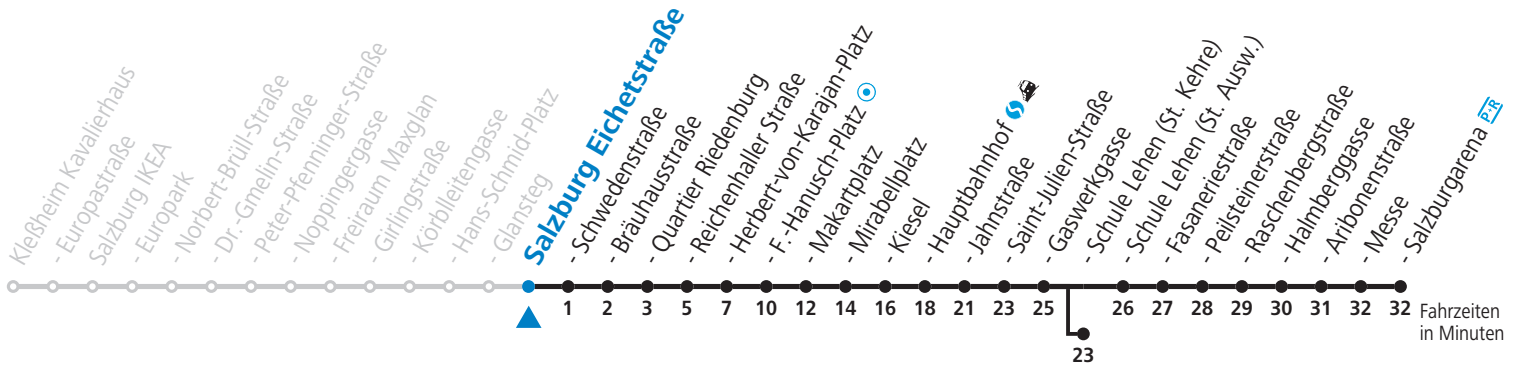

gültig von 12.12.2021 bis 10.12.2022.

Alle Angaben ohne Gewähr.

Montag bis Freitag							Samstag				Sonn- und Feiertag							
5	24	44					6	04	24	44				6	07	37		
6	04	24	44	53			7	04	24	44				7	07	37		
7	03	13	23	33	43	53	8	04	24	44	59			8	07	37		
8	03	13	23	33	43	53	9	14	29	44	59			9	07	37		
9	03	13	23	33	43	53	10	14	29	44	59			10	04	24	44	
10	03	13	23	33	43	53	11	14	29	44	59			11	04	24	44	
11	03	13	23	33	43	53	12	14	29	44	59			12	04	24	44	
12	03	13	23	33	43	53	13	14	29	44	59			13	04	24	44	
13	03	13	23	33	43	53	14	14	29	44	59			14	04	24	44	
14	03	13	23	33	43	53	15	14	29	44	59			15	04	24	44	
15	03	13	23	33	43	53	16	14	29	44	59			16	04	24	44	
16	03	13	23	33	43	53	17	14	29	44	59			17	04	24	44	
17	03	13	23	33	43	53	18	15^d_a	24	44	54^d_a			18	04	24	44	
18	03	13	23	33	43	53	19	04	24	44				19	04	24	44	
19	03	14^d_a	24	34^d_a	44	54^d_a	20	04	24	44				20	04	24	44	
20	04	14^d_a	24	35^d_a	44		21	04	24	44				21	04	24	44	
21	04	24	44				22	04	24	44				22	04	24	44_c	
22	04	24	44_c				23	07_c	14^d_a	25^d_a	37_c			23	04_b	14^d_a	25^d_a	32^d_a
23	04_b	14^d_a	25^d_a	32^d_a			0	07_c	37_c									
							1	07^d_a										

a = bis Sbg. F.-Hanusch-Platz   c = bis Salzburg Schule Lehen (St. Kehre)   d = verkehrt weiter bis Polizeidirektion/Betriebshof
b = bis Salzburg Hauptbahnhof

NACHTSTERN: Freitag, sowie vor Sonn-/Feiertag ab ca. 22:00 Uhr - Verkehr nach Samstag-Fahrplan Am 08.12., 24.12. und 31.12. bitte Sonderfahrpläne beachten!

Ferien im Bundesland Salzburg: 24.12.2021 bis 09.01.2022, 14. bis 20.02., 09. bis 18.04., 09.07. bis 11.09., 24.09. und 26.10. bis 02.11.2022 (Vorbehaltlich Änderungen durch die Schulbehörde)

Aufgabenträgerschaft / Betreiber: Salzburg AG, Verkehr, Plainstraße 70, 5020 Salzburg, Tel.: +43 (0)800 220 050