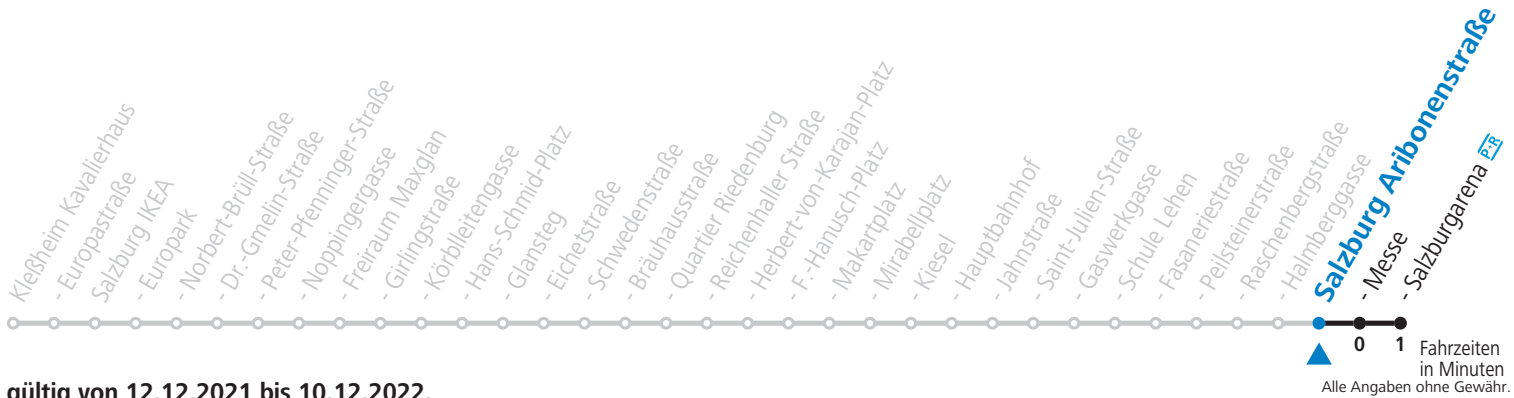

1

Kleßheim - Europark - Maxglan - Zentrum - Hauptbahnhof - Salzburgarena Jahresfahrplan (Der Sommerferien - Fahrplan wird gesondert veröffentlicht.)

gültig von 12.12.2021 bis 10.12.2022.

Montag bis Freitag					Samstag					Sonn- und Feiertag				
5	22	37	53		5	32	53							
6	13	23	33	43 53	6	13	33	53		6	03	33		
7	03	13	26	36 46 56	7	13	33	53		7	03	33		
8	06	16	26	36 46 56	8	03	13	23	33 53	8	03	33		
9	06	16	26	36 46 56	9	13	28	46		9	03	13	33	53
10	06	16	26	36 46 56	10	01	16	31	46	10	03	33	53	
11	06	16	26	36 46 56	11	01	16	31	46	11	13	33	53	
12	06	16	26	36 46 56	12	01	16	31	46	12	13	33	53	
13	06	16	26	36 46 56	13	01	16	31	46	13	13	33	53	
14	06	16	26	36 46 56	14	01	16	31	46	14	13	33	53	
15	06	16	26	36 46 56	15	01	16	31	46	15	13	33	53	
16	06	16	26	36 46 56	16	01	16	31	46	16	13	33	53	
17	06	16	26	36 46 56	17	01	16	31	46	17	13	33	53	
18	06	16	26	36 46 56	18	01	16	31	53	18	13	33	53	
19	06	16	26	36 53	19	13	33	53		19	13	33	53	
20	13	33	53		20	13	33	53		20	13	33	53	
21	13	33	53		21	13	33	53		21	13	33	53	
22	13	33	53		22	13	33	53		22	13	33	53	
					23	13								

NACHTSTERN: Freitag, sowie vor Sonn-/Feiertag ab ca. 22:00 Uhr - Verkehr nach Samstag-Fahrplan Am 08.12., 24.12. und 31.12. bitte Sonderfahrpläne beachten!

Ferien im Bundesland Salzburg: 24.12.2021 bis 09.01.2022, 14. bis 20.02., 09. bis 18.04., 09.07. bis 11.09., 24.09. und 26.10. bis 02.11.2022 (Vorbehaltlich Änderungen durch die Schulbehörde)

Aufgabenträgerschaft / Betreiber: Salzburg AG, Verkehr, Plainstraße 70, 5020 Salzburg, Tel.: +43 (0)800 220 050