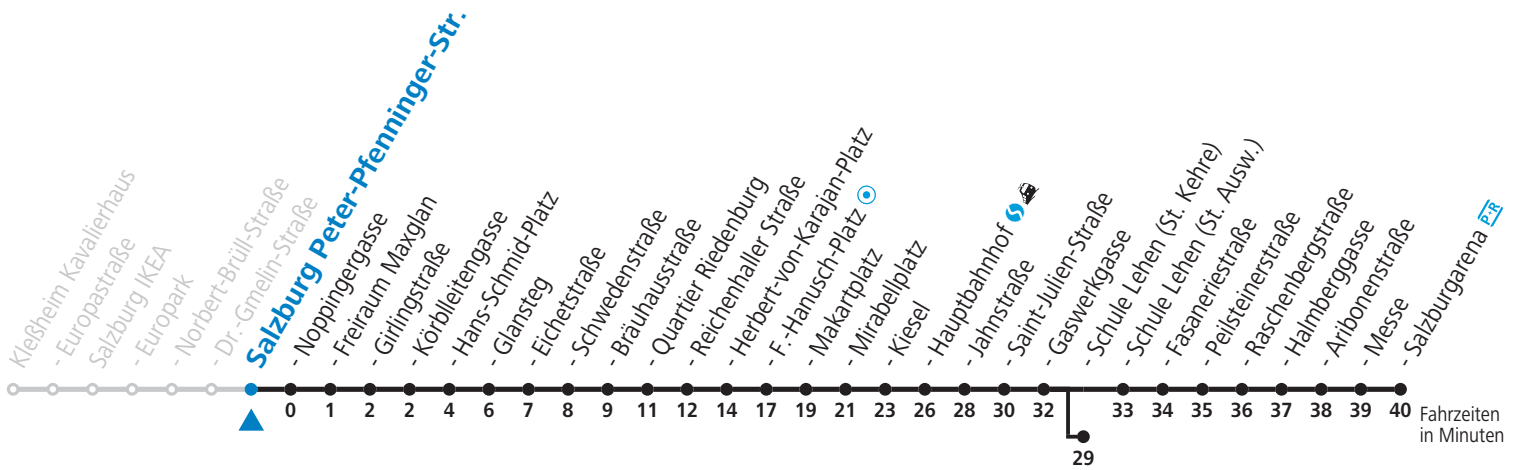

gültig von 12.12.2021 bis 10.12.2022.

Alle Angaben ohne Gewähr.

Montag bis Freitag					Samstag					Sonn- und Feiertag		
5	17	37	57		5	57				6	01	31
6	17	37	46	56	6	17	37	57		7	01	31
7	06	16	26	36 46 56	7	17	37	57		8	01	31
8	06	16	26	36 46 56	8	17	37	52		9	01	31 57
9	06	16	26	36 46 56	9	06	21	36 51		10	17	37 57
10	06	16	26	36 46 56	10	06	21	36 51		11	17	37 57
11	06	16	26	36 46 56	11	06	21	36 51		12	17	37 57
12	06	16	26	36 46 56	12	06	21	36 51		13	17	37 57
13	06	16	26	36 46 56	13	06	21	36 51		14	17	37 57
14	06	16	26	36 46 56	14	06	21	36 51		15	17	37 57
15	06	16	26	36 46 56	15	06	21	36 51		16	17	37 57
16	06	16	26	36 46 56	16	06	21	36 51		17	17	37 57
17	06	16	26	36 46 56	17	06	21	36 51		18	17	37 57
18	06	16	26	36 46 56	18	07^d_a	17	37	47^d_a 57	19	17	37 57
19	07^d_a	17	27^d_a	37 47^d_a 57	19	17	37	57		20	17	37 57
20	07^d_a	17	30^d_a	37 57	20	17	37	57		21	17	37 57
21	17	37	57		21	17	37	57		22	17	37_c 57_b
22	17	37_c	57_b		22	17	37			23	07^d_a	20^d_a
23	07^d_a	20^d_a			23	01_c	07^d_a	20^d_a	31_c			
					0	01_c	31_c					
					1	01^d_a						

a = bis Sbg. F.-Hanusch-Platz   c = bis Salzburg Schule Lehen (St. Kehre)   d = verkehrt weiter bis Polizeidirektion/Betriebshof
b = bis Salzburg Hauptbahnhof

NACHTSTERN: Freitag, sowie vor Sonn-/Feiertag ab ca. 22:00 Uhr - Verkehr nach Samstag-Fahrplan Am 08.12., 24.12. und 31.12. bitte Sonderfahrpläne beachten!

Ferien im Bundesland Salzburg: 24.12.2021 bis 09.01.2022, 14. bis 20.02., 09. bis 18.04., 09.07. bis 11.09., 24.09. und 26.10. bis 02.11.2022 (Vorbehaltlich Änderungen durch die Schulbehörde)

Aufgabenträgerschaft / Betreiber: Salzburg AG, Verkehr, Plainstraße 70, 5020 Salzburg, Tel.: +43 (0)800 220 050