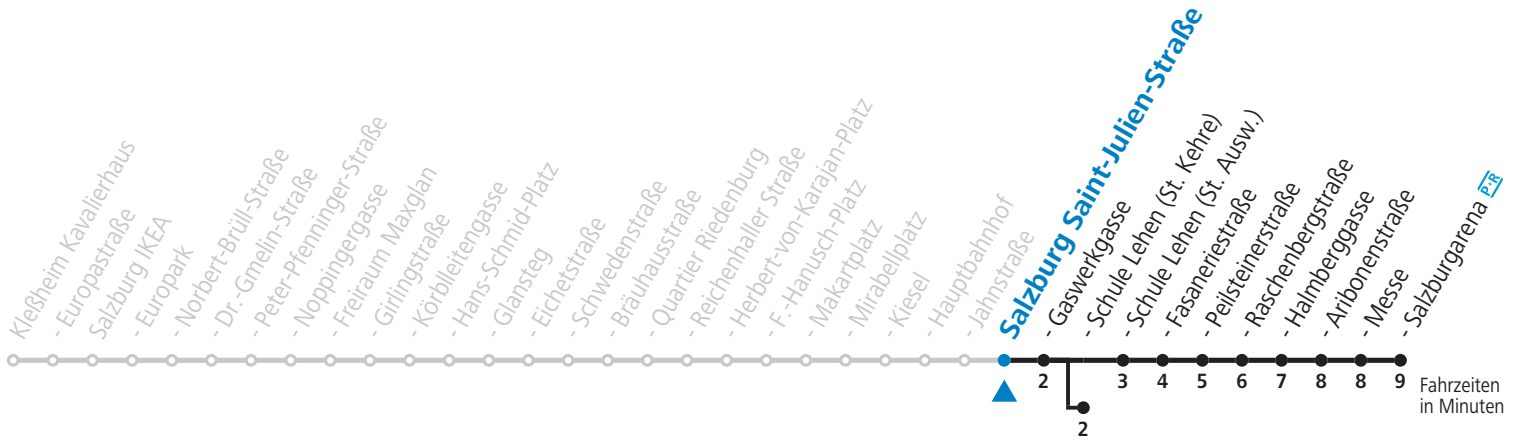

gültig von 12.12.2021 bis 10.12.2022.

Alle Angaben ohne Gewähr.

Montag bis Freitag					Samstag					Sonn- und Feiertag					
5	15	30	46		5	25	46			5	56				
6	06	16	26	36 46 56	6	06	26	46		6	26	56			
7	06	17	27	37 47 57	7	06	26	46	55	7	26	56			
8	07	17	27	37 47 57	8	06	15	26	46	8	26	56			
9	07	17	27	37 47 57	9	06	21	38	53	9	06	26	46	56	
10	07	17	27	37 47 57	10	08	23	38	53	10	26	46			
11	07	17	27	37 47 57	11	08	23	38	53	11	06	26	46		
12	07	17	27	37 47 57	12	08	23	38	53	12	06	26	46		
13	07	17	27	37 47 57	13	08	23	38	53	13	06	26	46		
14	07	17	27	37 47 57	14	08	23	38	53	14	06	26	46		
15	07	17	27	37 47 57	15	08	23	38	53	15	06	26	46		
16	07	17	27	37 47 57	16	08	23	38	53	16	06	26	46		
17	07	17	27	37 47 57	17	08	23	38	53	17	06	26	46		
18	07	17	27	37 47 57	18	08	23	46		18	06	26	46		
19	07	17	27	46		19	06	26	46		19	06	26	46	
20	06	26	46		20	06	26	46		20	06	26	46		
21	06	26	46		21	06	26	46		21	06	26	46		
22	06	26	46		22	06	26	46		22	06	26	46		
23	06_a				23	06	26_a	56_a		23	06_a				
0	08_a				0	26_a	56_a			0	08_a				

a = bis Salzburg Schule Lehen (St. Kehre)

NACHTSTERN: Freitag, sowie vor Sonn-/Feiertag ab ca. 22:00 Uhr - Verkehr nach Samstag-Fahrplan Am 08.12., 24.12. und 31.12. bitte Sonderfahrpläne beachten!

Ferien im Bundesland Salzburg: 24.12.2021 bis 09.01.2022, 14. bis 20.02., 09. bis 18.04., 09.07. bis 11.09., 24.09. und 26.10. bis 02.11.2022 (Vorbehaltlich Änderungen durch die Schulbehörde)

Aufgabenträgerschaft / Betreiber: Salzburg AG, Verkehr, Plainstraße 70, 5020 Salzburg, Tel.: +43 (0)800 220 050