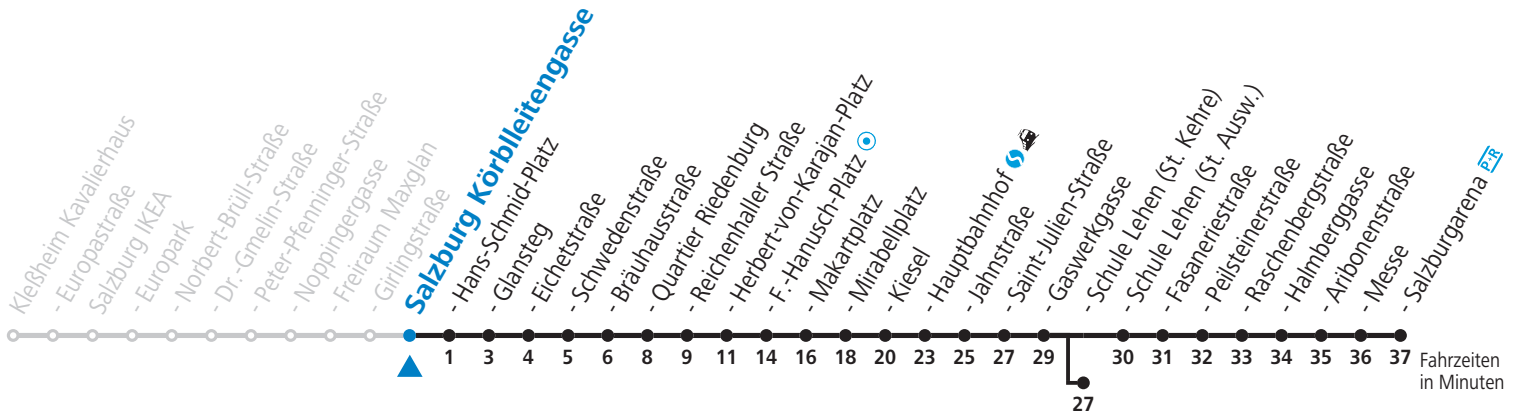

gültig von 12.12.2021 bis 10.12.2022.

Alle Angaben ohne Gewähr.

Montag bis Freitag							Samstag				Sonn- und Feiertag				
5	20	40					6	00	20	40		6	03	33	
6	00	20	40	49	59		7	00	20	40		7	03	33	
7	09	19	29	39	49	59	8	00	20	40	55	8	03	33	
8	09	19	29	39	49	59	9	09	24	39	54	9	03	33	
9	09	19	29	39	49	59	10	09	24	39	54	10	00	20	40
10	09	19	29	39	49	59	11	09	24	39	54	11	00	20	40
11	09	19	29	39	49	59	12	09	24	39	54	12	00	20	40
12	09	19	29	39	49	59	13	09	24	39	54	13	00	20	40
13	09	19	29	39	49	59	14	09	24	39	54	14	00	20	40
14	09	19	29	39	49	59	15	09	24	39	54	15	00	20	40
15	09	19	29	39	49	59	16	09	24	39	54	16	00	20	40
16	09	19	29	39	49	59	17	09	24	39	54	17	00	20	40
17	09	19	29	39	49	59	18	10^d_a	20	40	50^d_a	18	00	20	40
18	09	19	29	39	49	59	19	00	20	40	19	00	20	40	
19	10^d_a	20	30^d_a	40	50^d_a		20	00	20	40	20	00	20	40	
20	00	10^d_a	20	32^d_a	40		21	00	20	40	21	00	20	40	
21	00	20	40				22	00	20	40	22	00	20	40_c	
22	00	20	40_c				23	03_c	10^d_a	22^d_a	33_c	23	00_b	10^d_a	22^d_a
23	00_b	10^d_a	22^d_a				0	03_c	33_c						
							1	03^d_a							

a = bis Sbg. F.-Hanusch-Platz   c = bis Salzburg Schule Lehen (St. Kehre)   d = verkehrt weiter bis Polizeidirektion/Betriebshof
b = bis Salzburg Hauptbahnhof

NACHTSTERN: Freitag, sowie vor Sonn-/Feiertag ab ca. 22:00 Uhr - Verkehr nach Samstag-Fahrplan Am 08.12., 24.12. und 31.12. bitte Sonderfahrpläne beachten!

Ferien im Bundesland Salzburg: 24.12.2021 bis 09.01.2022, 14. bis 20.02., 09. bis 18.04., 09.07. bis 11.09., 24.09. und 26.10. bis 02.11.2022 (Vorbehaltlich Änderungen durch die Schulbehörde)

Aufgabenträgerschaft / Betreiber: Salzburg AG, Verkehr, Plainstraße 70, 5020 Salzburg, Tel.: +43 (0)800 220 050