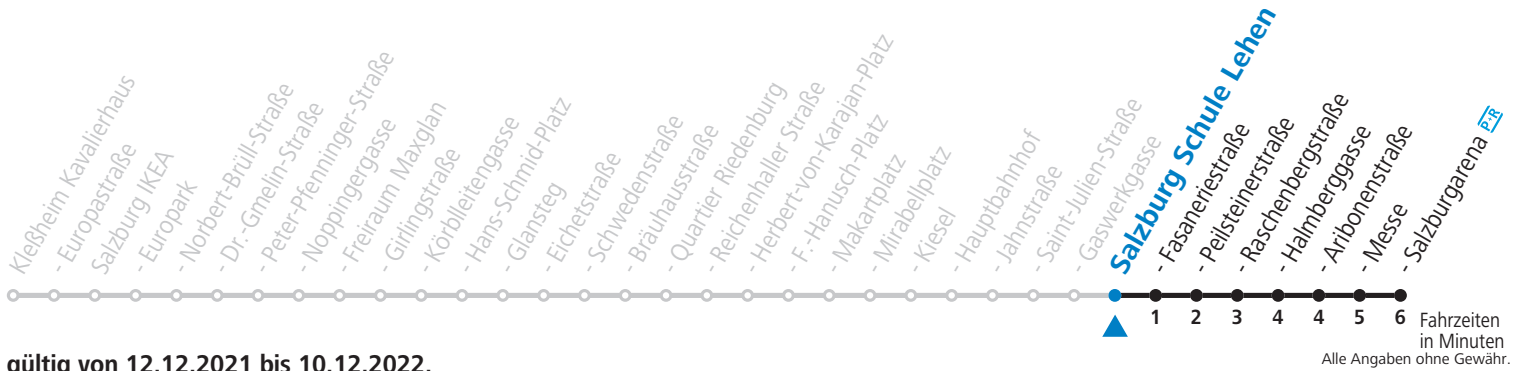

Montag bis Freitag	Samstag	Sonn- und Feiertag
5 18 33 49	5 27 49	5 59
6 09 19 29 39 49 59	6 09 29 49	6 29 59
7 09 21 31 41 51	7 09 29 49 58	7 29 59
8 01 11 21 31 41 51	8 09 18 29 49	8 29 59
9 01 11 21 31 41 51	9 09 24 41 56	9 09 29 49 59
10 01 11 21 31 41 51	10 11 26 41 56	10 29 49
11 01 11 21 31 41 51	11 11 26 41 56	11 09 29 49
12 01 11 21 31 41 51	12 11 26 41 56	12 09 29 49
13 01 11 21 31 41 51	13 11 26 41 56	13 09 29 49
14 01 11 21 31 41 51	14 11 26 41 56	14 09 29 49
15 01 11 21 31 41 51	15 11 26 41 56	15 09 29 49
16 01 11 21 31 41 51	16 11 26 41 56	16 09 29 49
17 01 11 21 31 41 51	17 11 26 41 56	17 09 29 49
18 01 11 21 31 41 51	18 11 26 49	18 09 29 49
19 01 11 21 31 49	19 09 29 49	19 09 29 49
20 09 29 49	20 09 29 49	20 09 29 49
21 09 29 49	21 09 29 49	21 09 29 49
22 09 29 49	22 09 29 49	22 09 29 49
	23 09	

NACHTSTERN: Freitag, sowie vor Sonn-/Feiertag ab ca. 22:00 Uhr - Verkehr nach Samstag-Fahrplan
Am 08.12., 24.12. und 31.12. bitte Sonderfahrpläne beachten!
Ferien im Bundesland Salzburg: 24.12.2021 bis 09.01.2022, 14. bis 20.02., 09. bis 18.04., 09.07. bis 11.09., 24.09. und 26.10. bis 02.11.2022 (Vorbehaltlich Änderungen durch die Schulbehörde)
Aufgabenträgerschaft / Betreiber: Salzburg AG, Verkehr, Plainstraße 70, 5020 Salzburg, Tel.: +43 (0)800 220 050