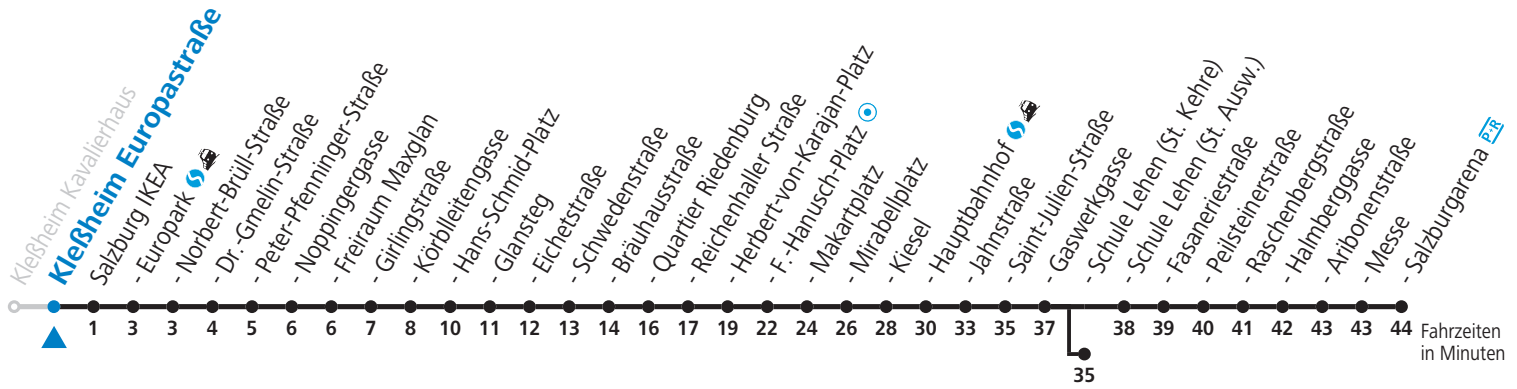

gültig von 12.12.2021 bis 10.12.2022.

Alle Angaben ohne Gewähr.

Montag bis Freitag					Samstag				Sonn- und Feiertag					
5	12	32	52		6	12	32	52	6	28	58			
6	12	32	50		7	12	32	52	7	28	58			
7	00	10	20	30	40	50	8	12	32	47	8	28	58	
8	00	30			9	00	30		9	28	52			
9	00	30			10	00	30		10	12	32	52		
10	00	30			11	00	30		11	12	32	52		
11	00	30			12	00	30		12	12	32	52		
12	00	30			13	00	30		13	12	32	52		
13	00	30			14	00	30		14	12	32	52		
14	00	30			15	00	30		15	12	32	52		
15	00	30			16	00	30		16	12	32	52		
16	00	30			17	00	30		17	12	32	52		
17	00	30			18	01^d_a	32	52	18	12	32	52		
18	00	30	50		19	12	32	52	19	12	32	52		
19	12	32	52		20	12	32	52	20	12	32	52		
20	12	32	52		21	12	32	52	21	12	32	52		
21	12	32	52		22	12	32	58_c	22	12	32_c	52_b		
22	12	32_c	52_b		23	02^d_a			23	02^d_a				
23	02^d_a													

a = bis Sbg. F.-Hanusch-Platz   c = bis Salzburg Schule Lehen (St. Kehre)   d = verkehrt weiter bis Polizeidirektion/Betriebshof

b = bis Salzburg Hauptbahnhof

NACHTSTERN: Freitag, sowie vor Sonn-/Feiertag ab ca. 22:00 Uhr - Verkehr nach Samstag-Fahrplan Am 08.12., 24.12. und 31.12. bitte Sonderfahrpläne beachten!

Ferien im Bundesland Salzburg: 24.12.2021 bis 09.01.2022, 14. bis 20.02., 09. bis 18.04., 09.07. bis 11.09., 24.09. und 26.10. bis 02.11.2022 (Vorbehaltlich Änderungen durch die Schulbehörde)

Aufgabenträgerschaft / Betreiber: Salzburg AG, Verkehr, Plainstraße 70, 5020 Salzburg, Tel.: +43 (0)800 220 050