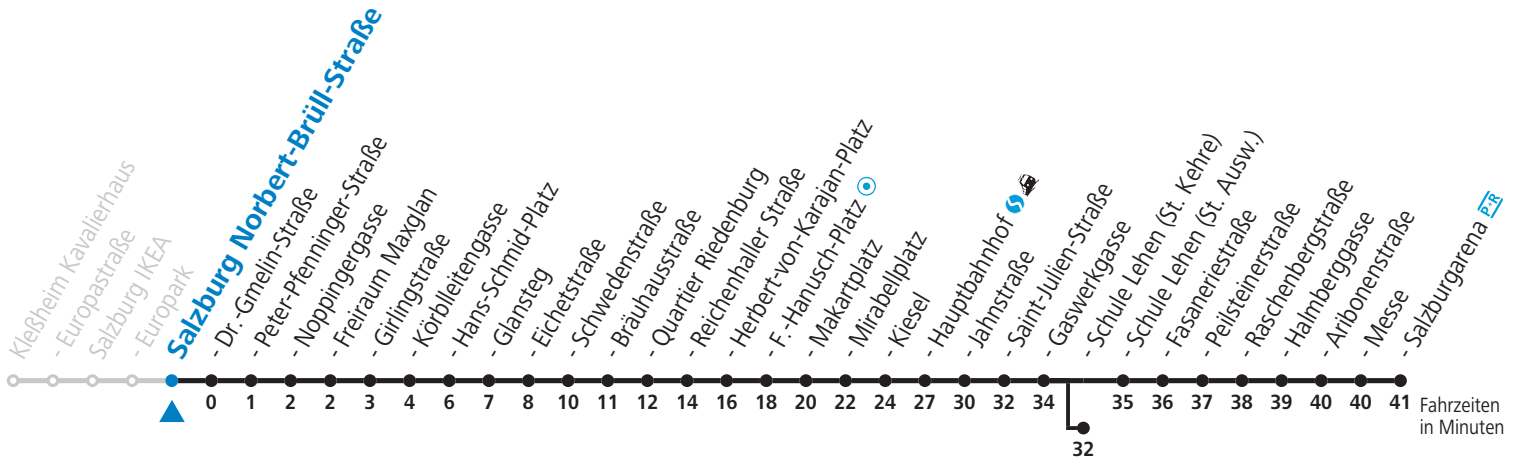

gültig von 12.12.2021 bis 10.12.2022.

Alle Angaben ohne Gewähr.

Montag bis Freitag					Samstag					Sonn- und Feiertag		
5	16	36	56		5	56				6	00	30
6	16	36	44	54	6	16	36	56		7	00	30
7	04	14	24	34 44 54	7	16	36	56		8	00	30
8	04	14	24	34 44 54	8	16	36	51		9	00	30 56
9	04	14	24	34 44 54	9	05	20	35	50	10	16	36 56
10	04	14	24	34 44 54	10	05	20	35	50	11	16	36 56
11	04	14	24	34 44 54	11	05	20	35	50	12	16	36 56
12	04	14	24	34 44 54	12	05	20	35	50	13	16	36 56
13	04	14	24	34 44 54	13	05	20	35	50	14	16	36 56
14	04	14	24	34 44 54	14	05	20	35	50	15	16	36 56
15	04	14	24	34 44 54	15	05	20	35	50	16	16	36 56
16	04	14	24	34 44 54	16	05	20	35	50	17	16	36 56
17	04	14	24	34 44 54	17	05	20	35	50	18	16	36 56
18	04	14	24	34 44 54	18	06^d_a	16	36	46^d_a 56	19	16	36 56
19	06^d_a	16	26^d_a	36 46^d_a 56	19	16	36	56	20	16	36 56	
20	06^d_a	16	29^d_a	36 56	20	16	36	56	21	16	36 56	
21	16	36	56		21	16	36	56	22	16	36_c 56_b	
22	16	36_c	56_b		22	16	36		23	06^d_a	19^d_a	
23	06^d_a	19^d_a			23	00_c	06^d_a	19^d_a				

a = bis Sbg. F.-Hanusch-Platz   c = bis Salzburg Schule Lehen (St. Kehre)   d = verkehrt weiter bis Polizeidirektion/Betriebshof
b = bis Salzburg Hauptbahnhof

NACHTSTERN: Freitag, sowie vor Sonn-/Feiertag ab ca. 22:00 Uhr - Verkehr nach Samstag-Fahrplan Am 08.12., 24.12. und 31.12. bitte Sonderfahrpläne beachten!

Ferien im Bundesland Salzburg: 24.12.2021 bis 09.01.2022, 14. bis 20.02., 09. bis 18.04., 09.07. bis 11.09., 24.09. und 26.10. bis 02.11.2022 (Vorbehaltlich Änderungen durch die Schulbehörde)

Aufgabenträgerschaft / Betreiber: Salzburg AG, Verkehr, Plainstraße 70, 5020 Salzburg, Tel.: +43 (0)800 220 050