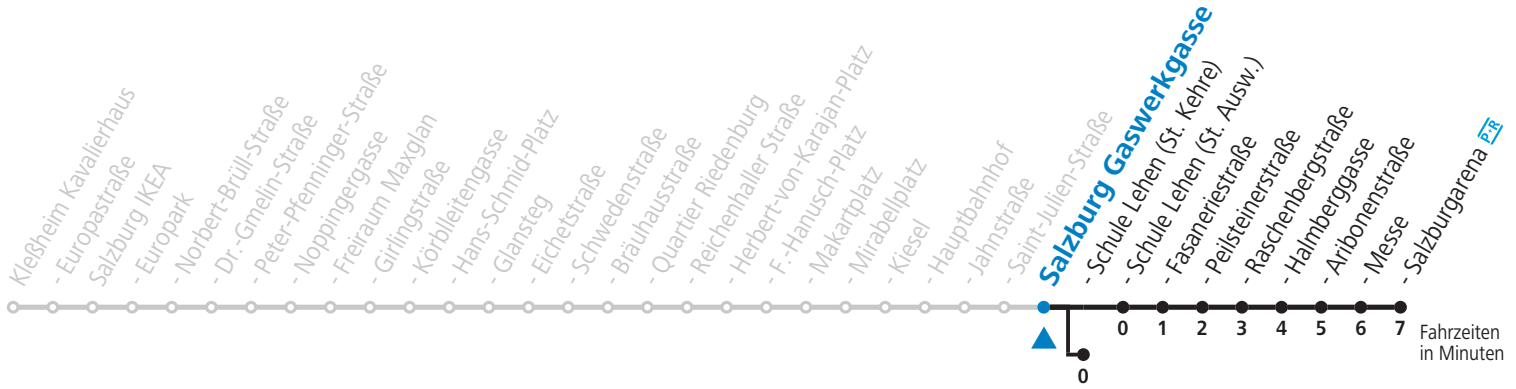

gültig von 12.12.2021 bis 10.12.2022.

Alle Angaben ohne Gewähr.

Montag bis Freitag					Samstag					Sonn- und Feiertag				
5	17	32	48		5	27	48		5	58				
6	08	18	28	38 48 58	6	08	28	48	6	28	58			
7	08	20	30	40 50	7	08	28	48 57	7	28	58			
8	00	10	20	30 40 50	8	08	17	28 48	8	28	58			
9	00	10	20	30 40 50	9	08	23	40 55	9	08	28	48 58		
10	00	10	20	30 40 50	10	10	25	40 55	10	28	48			
11	00	10	20	30 40 50	11	10	25	40 55	11	08	28	48		
12	00	10	20	30 40 50	12	10	25	40 55	12	08	28	48		
13	00	10	20	30 40 50	13	10	25	40 55	13	08	28	48		
14	00	10	20	30 40 50	14	10	25	40 55	14	08	28	48		
15	00	10	20	30 40 50	15	10	25	40 55	15	08	28	48		
16	00	10	20	30 40 50	16	10	25	40 55	16	08	28	48		
17	00	10	20	30 40 50	17	10	25	40 55	17	08	28	48		
18	00	10	20	30 40 50	18	10	25	48	18	08	28	48		
19	00	10	20	30 48	19	08	28	48	19	08	28	48		
20	08	28	48		20	08	28	48	20	08	28	48		
21	08	28	48		21	08	28	48	21	08	28	48		
22	08	28	48		22	08	28	48	22	08	28	48		
23	08_a				23	08	28_a	58_a	23	08_a				
0	10_a				0	28_a	58_a		0	10_a				

a = bis Salzburg Schule Lehen (St. Kehre)

NACHTSTERN: Freitag, sowie vor Sonn-/Feiertag ab ca. 22:00 Uhr - Verkehr nach Samstag-Fahrplan Am 08.12., 24.12. und 31.12. bitte Sonderfahrpläne beachten!

Ferien im Bundesland Salzburg: 24.12.2021 bis 09.01.2022, 14. bis 20.02., 09. bis 18.04., 09.07. bis 11.09., 24.09. und 26.10. bis 02.11.2022 (Vorbehaltlich Änderungen durch die Schulbehörde)

Aufgabenträgerschaft / Betreiber: Salzburg AG, Verkehr, Plainstraße 70, 5020 Salzburg, Tel.: +43 (0)800 220 050