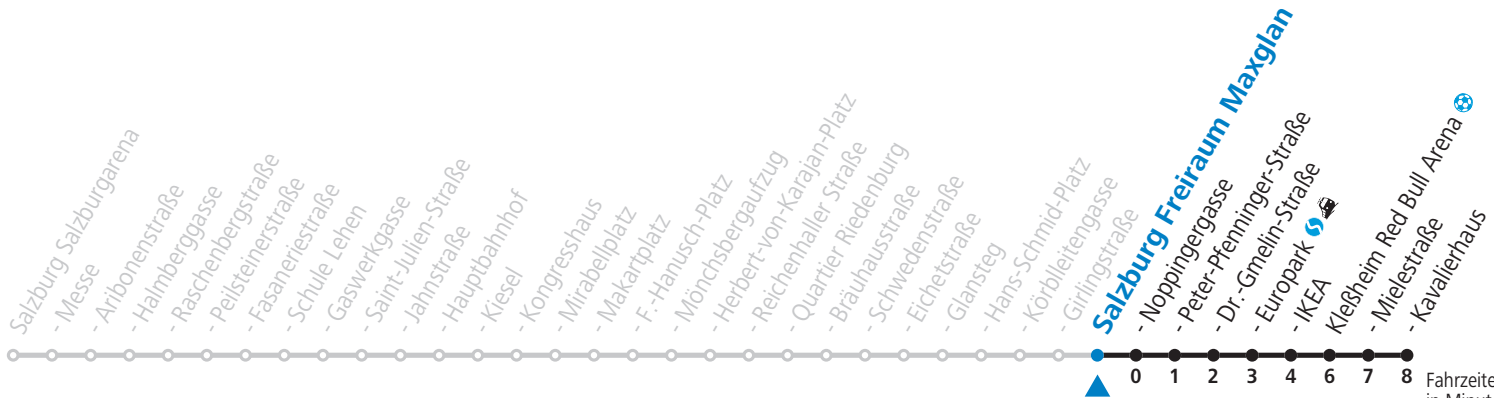

gültig von 12.12.2021 bis 10.12.2022.

Fahrzeiten in Minuten
Alle Angaben ohne Gewähr.

Montag bis Freitag						Samstag					Sonn- und Feiertag		
5	05	21	41			5	51_a				5	57_a	
6	02	17	32	39_a	46 52	6	01	12	32	52	6	18	38
7	10	20	30	40	50	7	12	32	52		7	08	38
8	00_a	10_a	20	30_a	40_a 50	8	12	32	42	59_a	8	08	38
9	00_a	10_a	20	30_a	40_a 50	9	14	29_a	44	59_a	9	08	38 52
10	00_a	10_a	20	30_a	40_a 50	10	14	29_a	44	59_a	10	12	32 52
11	00_a	10_a	20	30_a	40_a 50	11	14	29_a	44	59_a	11	12	32 52
12	00_a	10_a	20	30_a	40_a 50	12	14	29_a	44	59_a	12	12	32 52
13	00_a	10_a	20	30_a	40_a 50	13	14	29_a	44	59_a	13	12	32 52
14	00_a	10_a	20	30_a	40_a 50	14	14	29_a	44	59_a	14	12	32 52
15	00_a	10_a	20	30_a	40_a 50	15	14	29_a	44	59_a	15	12	32 52
16	00_a	10_a	20	30_a	40_a 50	16	14	29_a	44	59_a	16	12	32 52
17	00_a	10_a	20	30_a	40_a 50	17	14	29_a	44	59_a	17	12	32 52
18	00_a	10_a	20	30_a	40 50_a	18	14	29_a	42	57	18	12	32 52
19	00	10_a	20	30	40_a 50	19	12	32	52		19	12	32 52
20	00_a	12	22_a	32	52	20	12	32	52		20	12	32 52
21	12	32	52			21	12	32	52		21	12	32 52
22	12	32	52			22	12	32	52		22	12	32 52
23	12_a					23	12_a				23	12_a	

a = bis Salzburg Europark

NACHTSTERN: Freitag, sowie vor Sonn-/Feiertag ab ca. 22:00 Uhr - Verkehr nach Samstag-Fahrplan Am 08.12., 24.12. und 31.12. bitte Sonderfahrpläne beachten!

Ferien im Bundesland Salzburg: 24.12.2021 bis 09.01.2022, 14. bis 20.02., 09. bis 18.04., 09.07. bis 11.09., 24.09. und 26.10. bis 02.11.2022 (Vorbehaltlich Änderungen durch die Schulbehörde)

Aufgabenträgerschaft / Betreiber: Salzburg AG, Verkehr, Plainstraße 70, 5020 Salzburg, Tel.: +43 (0)800 220 050