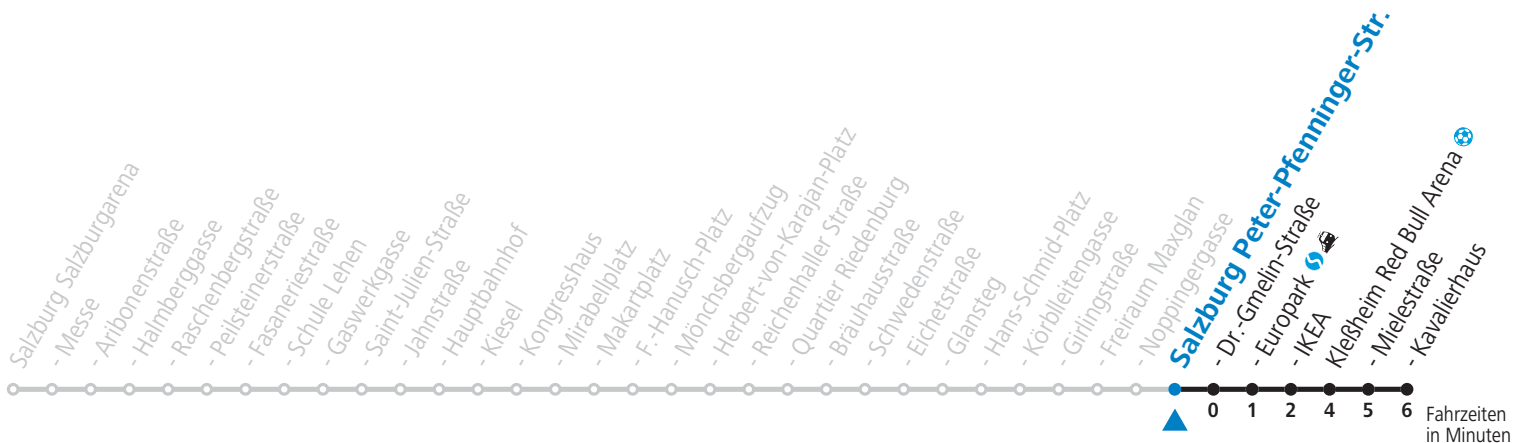

gültig von 12.12.2021 bis 10.12.2022.

Montag bis Freitag							Samstag					Sonn- und Feiertag				
5	06	23	43				5	53_a					5	58_a		
6	04	19	34	41_a	48	54	6	03	14	34	54		6	19	39	
7	11	21	31	41	51		7	14	34	54			7	09	39	
8	01_a	11_a	21	31_a	41_a	51	8	14	34	44			8	09	39	
9	01_a	11_a	21	31_a	41_a	51	9	00_a	15	30_a	45		9	09	39	54
10	01_a	11_a	21	31_a	41_a	51	10	00_a	15	30_a	45		10	14	34	54
11	01_a	11_a	21	31_a	41_a	51	11	00_a	15	30_a	45		11	14	34	54
12	01_a	11_a	21	31_a	41_a	51	12	00_a	15	30_a	45		12	14	34	54
13	01_a	11_a	21	31_a	41_a	51	13	00_a	15	30_a	45		13	14	34	54
14	01_a	11_a	21	31_a	41_a	51	14	00_a	15	30_a	45		14	14	34	54
15	01_a	11_a	21	31_a	41_a	51	15	00_a	15	30_a	45		15	14	34	54
16	01_a	11_a	21	31_a	41_a	51	16	00_a	15	30_a	45		16	14	34	54
17	01_a	11_a	21	31_a	41_a	51	17	00_a	15	30_a	45		17	14	34	54
18	01_a	11_a	21	31_a	41	51_a	18	00_a	15	30_a	44	59	18	14	34	54
19	01	11_a	21	31	41_a	51	19	14	34	54			19	14	34	54
20	01_a	14	24_a	34	54		20	14	34	54			20	14	34	54
21	14	34	54				21	14	34	54			21	14	34	54
22	14	34	54				22	14	34	54			22	14	34	54
23	14_a						23	14_a					23	14_a		

a = bis Salzburg Europark

NACHTSTERN: Freitag, sowie vor Sonn-/Feiertag ab ca. 22:00 Uhr - Verkehr nach Samstag-Fahrplan Am 08.12., 24.12. und 31.12. bitte Sonderfahrpläne beachten!

Ferien im Bundesland Salzburg: 24.12.2021 bis 09.01.2022, 14. bis 20.02., 09. bis 18.04., 09.07. bis 11.09., 24.09. und 26.10. bis 02.11.2022 (Vorbehaltlich Änderungen durch die Schulbehörde)

Aufgabenträgerschaft / Betreiber: Salzburg AG, Verkehr, Plainstraße 70, 5020 Salzburg, Tel.: +43 (0)800 220 050