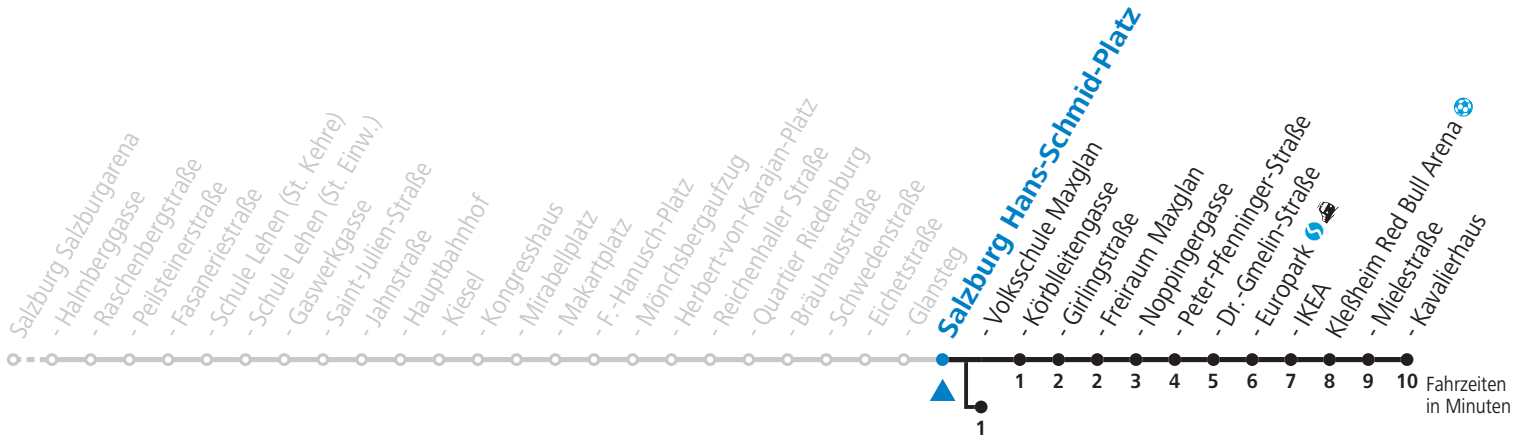

gültig von 12.12.2021 bis 10.12.2022.

Alle Angaben ohne Gewähr.

Montag bis Freitag						Samstag				Sonn- und Feiertag		
5	03	19	39			5	49_b	59			5	55_b
6	00	15	30	37_b	44 50	6	10	30	50		6	17 37
7	07	17	27	37	47 57_b	7	10	30	50		7	07 37
8	07_b	17	27_b	37_b	47 57_b	8	10	30	40 56_b		8	07 37
9	07_b	17	27_b	37_b	47 57_b	9	11	26_b	41 56_b		9	07 37 50
10	07_b	17	27_b	37_b	47 57_b	10	11	26_b	41 56_b		10	10 30 50
11	07_b	17	27_b	37_b	47 57_b	11	11	26_b	41 56_b		11	10 30 50
12	07_b	17	27_b	37_b	47 57_b	12	11	26_b	41 56_b		12	10 30 50
13	07_b	17	27_b	37_b	47 57_b	13	11	26_b	41 56_b		13	10 30 50
14	07_b	17	27_b	37_b	47 57_b	14	11	26_b	41 56_b		14	10 30 50
15	07_b	17	27_b	37_b	47 57_b	15	11	26_b	41 56_b		15	10 30 50
16	07_b	17	27_b	37_b	47 57_b	16	11	26_b	41 56_b		16	10 30 50
17	07_b	17	27_b	37_b	47 57_b	17	11	26_b	41 56_b		17	10 30 50
18	07_b	17	27_b	37	47_b 57	18	11	26_b	40 55		18	10 30 50
19	07_b	17	27	37_b	47 57_b	19	10	30	50		19	10 30 50
20	10	20_b	30	50		20	10	30	50		20	10 30 50
21	10	30	50			21	10	30	50		21	10 30 50
22	10	30	50			22	10	30	50		22	10 30 50
23	10_b					23	10_b	25_a	55_a		23	10_b
						0	25_a	55_a				

a = bis Salzburg Volksschule Maxglan

b = bis Salzburg Europark

c = verkehrt ab Volksschule Maxglan weiter via Siezenheimer Straße und Taxham bis Peter-Pfenninger-Straße (Linie 9)

NACHTSTERN: Freitag, sowie vor Sonn-/Feiertag ab ca. 22:00 Uhr - Verkehr nach Samstag-Fahrplan Am 08.12., 24.12. und 31.12. bitte Sonderfahrpläne beachten!

Ferien im Bundesland Salzburg: 24.12.2021 bis 09.01.2022, 14. bis 20.02., 09. bis 18.04., 09.07. bis 11.09., 24.09. und 26.10. bis 02.11.2022 (Vorbehaltlich Änderungen durch die Schulbehörde)

Aufgabenträgerschaft / Betreiber: Salzburg AG, Verkehr, Plainstraße 70, 5020 Salzburg, Tel.: +43 (0)800 220 050