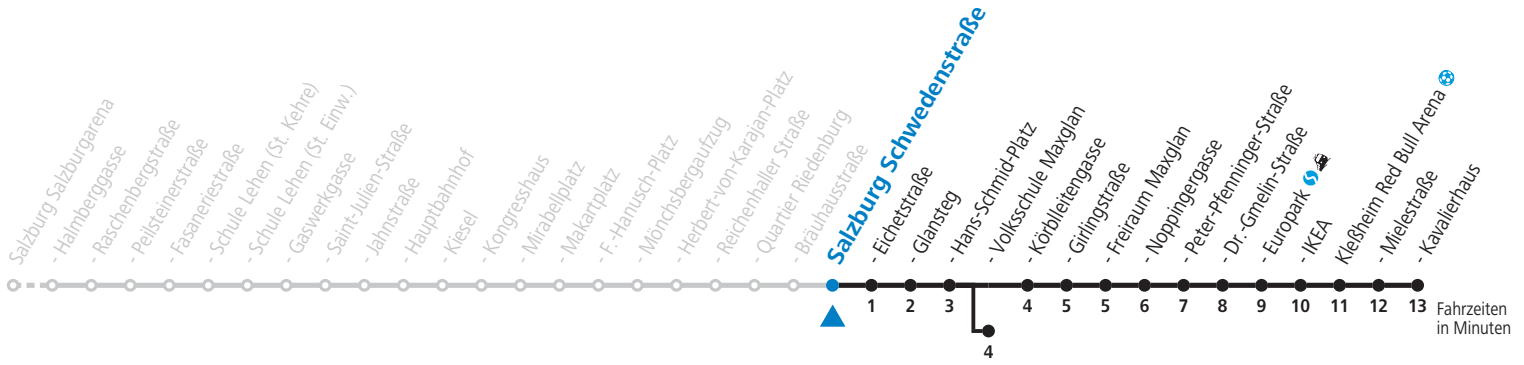

gültig von 12.12.2021 bis 10.12.2022.

Alle Angaben ohne Gewähr.

Montag bis Freitag					Samstag				Sonn- und Feiertag							
3	55^d				4	20^d			4	20^d						
5	00	16	36	57	5	37^e	46^c	56	5	52^c						
6	12	27	34^c	41	47	6	07	27	47	6	14	34				
7	04	14	24	34	44	54^c	7	07	27	47	7	04	34			
8	04^c	14	24^c	34^c	44	54^c	8	07	27	37	53^c	8	04	34		
9	04^c	14	24^c	34^c	44	54^c	9	08	23^c	38	53^c	9	04	34	47	
10	04^c	14	24^c	34^c	44	54^c	10	08	23^c	38	53^c	10	07	27	47	
11	04^c	14	24^c	34^c	44	54^c	11	08	23^c	38	53^c	11	07	27	47	
12	04^c	14	24^c	34^c	44	54^c	12	08	23^c	38	53^c	12	07	27	47	
13	04^c	14	24^c	34^c	44	54^c	13	08	23^c	38	53^c	13	07	27	47	
14	04^c	14	24^c	34^c	44	54^c	14	08	23^c	38	53^c	14	07	27	47	
15	04^c	14	24^c	34^c	44	54^c	15	08	23^c	38	53^c	15	07	27	47	
16	04^c	14	24^c	34^c	44	54^c	16	08	23^c	38	53^c	16	07	27	47	
17	04^c	14	24^c	34^c	44	54^c	17	08	23^c	38	53^c	17	07	27	47	
18	04^c	14	24^c	34	44^c	54	18	08	23^c	37	52	18	07	27	47	
19	04^c	14	24	34^c	44	54^c	19	07	27	47	19	07	27	47		
20	07	17^c	27	47	20	07	27	47	20	07	27	47	20	07	27	47
21	07	27	47	21	07	27	47	21	07	27	47	21	07	27	47	
22	07	27	47	22	07	27	47	22	07	27	47	22	07	27	47	
23	07^c	23	07^c	22^f	52^f	23	07^c	22^f	52^f	23	07^c	23	07^c			
				0	22^f	52^f										

a = bis Salzburg Hans-Schmid-Platz

b = bis Salzburg Volksschule Maxglan

c = bis Salzburg Europark

d = verkehrt ab H.-Schmid-Platz weiter über Hauptbahnhof nach Salzburg Süd (Linien 2>3)

e = verkehrt ab H.-Schmid-Platz weiter Richtung Obergnigl (Linie 2)

f = verkehrt ab Volksschule Maxglan weiter via Siezenheimer Straße und Taxham bis Peter-Pfenninger-Straße (Linie 9)

NACHTSTERN: Freitag, sowie vor Sonn-/Feiertag ab ca. 22:00 Uhr - Verkehr nach Samstag-Fahrplan Am 08.12., 24.12. und 31.12. bitte Sonderfahrpläne beachten!

Ferien im Bundesland Salzburg: 24.12.2021 bis 09.01.2022, 14. bis 20.02., 09. bis 18.04., 09.07. bis 11.09., 24.09. und 26.10. bis 02.11.2022 (Vorbehaltlich Änderungen durch die Schulbehörde)

Aufgabenträgerschaft / Betreiber: Salzburg AG, Verkehr, Plainstraße 70, 5020 Salzburg, Tel.: +43 (0)800 220 050