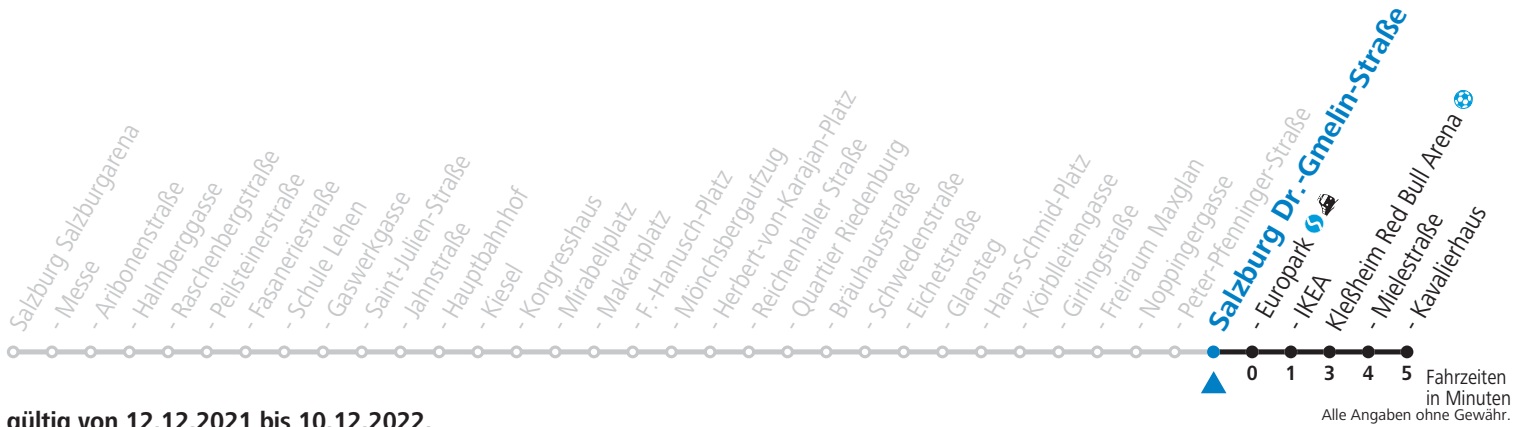

1

Salzburgarena - Hauptbahnhof - Zentrum - Maxglan - Europark - Kleßheim Jahresfahrplan (Der Sommerferien - Fahrplan wird gesondert veröffentlicht.)

gültig von 12.12.2021 bis 10.12.2022.

Montag bis Freitag						Samstag					Sonn- und Feiertag		
5	06	24	44			5	54_a				5	58_a	
6	05	20	35	42_a	49 55	6	04	15	35	55	6	20	40
7	12	22	32	42	52	7	15	35	55		7	10	40
8	02_a	12_a	22	32_a	42_a 52	8	15	35	45		8	10	40
9	02_a	12_a	22	32_a	42_a 52	9	01_a	16	31_a	46	9	10	40 55
10	02_a	12_a	22	32_a	42_a 52	10	01_a	16	31_a	46	10	15	35 55
11	02_a	12_a	22	32_a	42_a 52	11	01_a	16	31_a	46	11	15	35 55
12	02_a	12_a	22	32_a	42_a 52	12	01_a	16	31_a	46	12	15	35 55
13	02_a	12_a	22	32_a	42_a 52	13	01_a	16	31_a	46	13	15	35 55
14	02_a	12_a	22	32_a	42_a 52	14	01_a	16	31_a	46	14	15	35 55
15	02_a	12_a	22	32_a	42_a 52	15	01_a	16	31_a	46	15	15	35 55
16	02_a	12_a	22	32_a	42_a 52	16	01_a	16	31_a	46	16	15	35 55
17	02_a	12_a	22	32_a	42_a 52	17	01_a	16	31_a	46	17	15	35 55
18	02_a	12_a	22	32_a	42 52_a	18	01_a	16	31_a	45	18	15	35 55
19	02	12_a	22	32	42_a 52	19	00	15	35	55	19	15	35 55
20	02_a	15	25_a	35	55	20	15	35	55		20	15	35 55
21	15	35	55			21	15	35	55		21	15	35 55
22	15	35	55			22	15	35	55		22	15	35 55
23	15_a					23	15_a				23	15_a	

a = bis Salzburg Europark

NACHTSTERN: Freitag, sowie vor Sonn-/Feiertag ab ca. 22:00 Uhr - Verkehr nach Samstag-Fahrplan Am 08.12., 24.12. und 31.12. bitte Sonderfahrpläne beachten!

Ferien im Bundesland Salzburg: 24.12.2021 bis 09.01.2022, 14. bis 20.02., 09. bis 18.04., 09.07. bis 11.09., 24.09. und 26.10. bis 02.11.2022 (Vorbehaltlich Änderungen durch die Schulbehörde)

Aufgabenträgerschaft / Betreiber: Salzburg AG, Verkehr, Plainstraße 70, 5020 Salzburg, Tel.: +43 (0)800 220 050