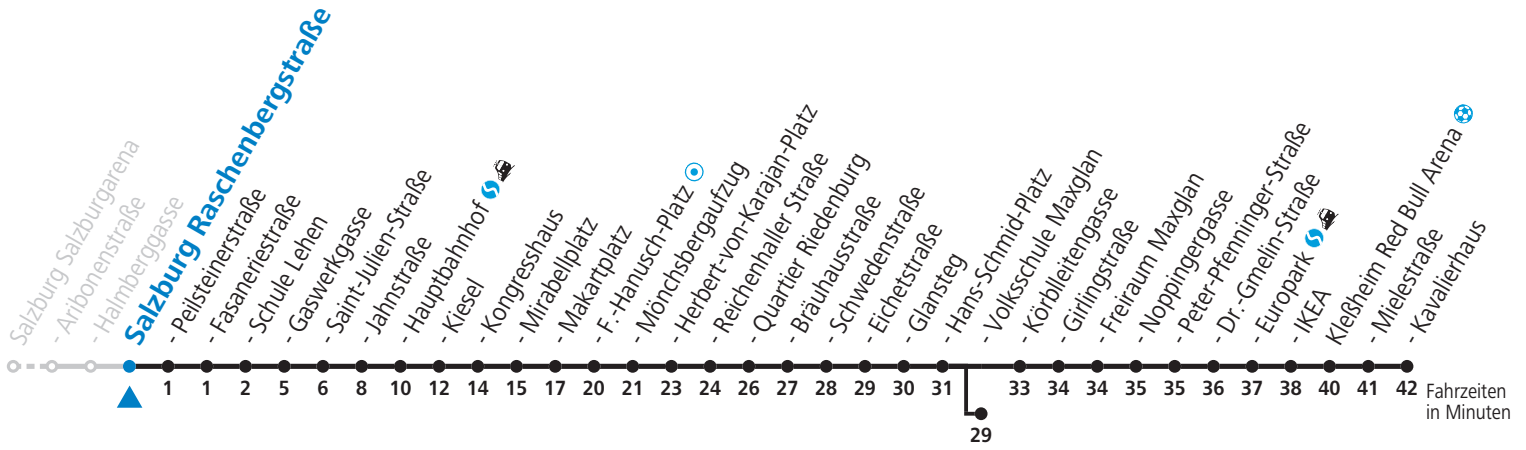

gültig von 12.12.2021 bis 10.12.2022.

Alle Angaben ohne Gewähr.

Montag bis Freitag							Samstag					Sonn- und Feiertag							
5	30	45					5	40								6	09	39	
6	00	20	33	43	53		6	00	20	40						7	09	39	
7	03	13	23_c	33_c	43	53_c	7	00	20	40						8	09	39	
8	03_c	13	23_c	33_c	43	53_c	8	00	10	22_c	37	52_c				9	09	20	40
9	03_c	13	23_c	33_c	43	53_c	9	07	22_c	37	52_c					10	00	20	40
10	03_c	13	23_c	33_c	43	53_c	10	07	22_c	37	52_c					11	00	20	40
11	03_c	13	23_c	33_c	43	53_c	11	07	22_c	37	52_c					12	00	20	40
12	03_c	13	23_c	33_c	43	53_c	12	07	22_c	37	52_c					13	00	20	40
13	03_c	13	23_c	33_c	43	53_c	13	07	22_c	37	52_c					14	00	20	40
14	03_c	13	23_c	33_c	43	53_c	14	07	22_c	37	52_c					15	00	20	40
15	03_c	13	23_c	33_c	43	53_c	15	07	22_c	37	52_c					16	00	20	40
16	03_c	13	23_c	33_c	43	53_c	16	07	22_c	37	52_c					17	00	20	40
17	03_c	13	23_c	33_c	43	53_c	17	07	22_c	37	52_c					18	00	20	40
18	03	13_c	23	33_c	43	53	18	10	25	40						19	00	20	40
19	03_c	13	23_c	32_{ad}	40	50_c	19	00	20	40						20	00	20	40
20	00	20	40				20	00	20	40						21	00	20	40
21	00	20	40				21	00	20	40						22	00	20	40_c
22	00	20	40_c				22	00	20	40_c	57_b					23	00_a		
23	00_a						23	17_a								23	00_a		

a = bis Salzburg Hauptbahnhof

b = bis Salzburg Volksschule Maxglan

c = bis Salzburg Europark

d = nur Montag bis Donnerstag, wenn Schultag in Salzburg

e = verkehrt via Makartplatz weiter bis Polizeidirektion/Betriebshof

f = verkehrt ab Volksschule Maxglan weiter via Siezenheimer Straße und Taxham bis Peter-Pfenningergasse (Linie 9)

NACHTSTERN: Freitag, sowie vor Sonn-/Feiertag ab ca. 22:00 Uhr - Verkehr nach Samstag-Fahrplan Am 08.12., 24.12. und 31.12. bitte Sonderfahrpläne beachten!

Ferien im Bundesland Salzburg: 24.12.2021 bis 09.01.2022, 14. bis 20.02., 09. bis 18.04., 09.07. bis 11.09., 24.09. und 26.10. bis 02.11.2022 (Vorbehaltlich Änderungen durch die Schulbehörde)

Aufgabenträgerschaft / Betreiber: Salzburg AG, Verkehr, Plainstraße 70, 5020 Salzburg, Tel.: +43 (0)800 220 050

Salzburger Verkehrsverbund GmbH
Schallmooser Hauptstraße 10 | 5020 Salzburg

T +43 (0)662 632 900 | www.salzburg-verkehr.at

Die Salzburg Verkehr-App
zum Gratis-Download >>