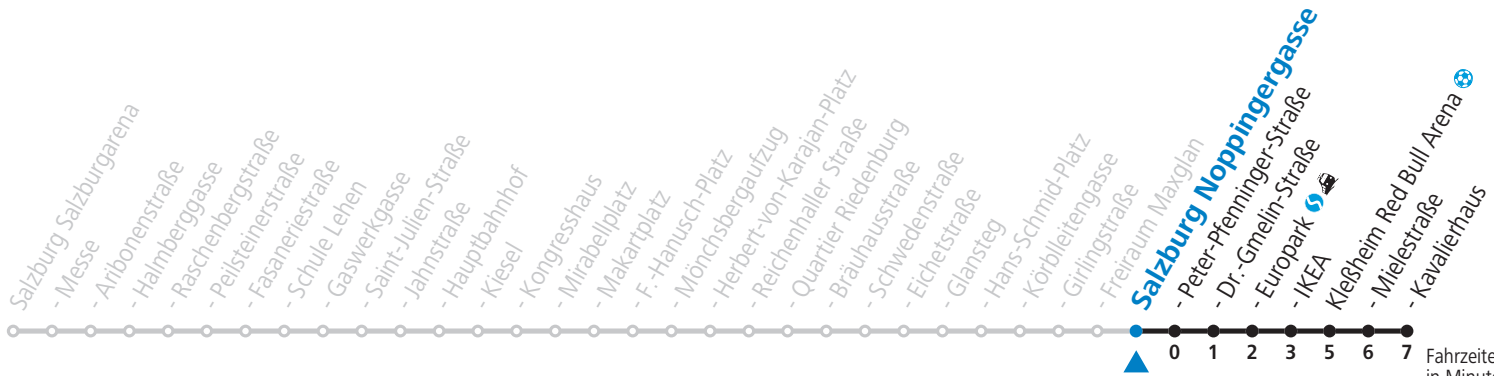

gültig von 12.12.2021 bis 10.12.2022.

Fahrzeiten in Minuten
Alle Angaben ohne Gewähr.

Montag bis Freitag							Samstag					Sonn- und Feiertag				
5	05	22	42				5	52_a					5	57_a		
6	03	18	33	40_a	47	53	6	02	13	33	53		6	19	39	
7	10	20	30	40	50		7	13	33	53			7	09	39	
8	00_a	10_a	20	30_a	40_a	50	8	13	33	43	59_a		8	09	39	
9	00_a	10_a	20	30_a	40_a	50	9	14	29_a	44	59_a		9	09	39	53
10	00_a	10_a	20	30_a	40_a	50	10	14	29_a	44	59_a		10	13	33	53
11	00_a	10_a	20	30_a	40_a	50	11	14	29_a	44	59_a		11	13	33	53
12	00_a	10_a	20	30_a	40_a	50	12	14	29_a	44	59_a		12	13	33	53
13	00_a	10_a	20	30_a	40_a	50	13	14	29_a	44	59_a		13	13	33	53
14	00_a	10_a	20	30_a	40_a	50	14	14	29_a	44	59_a		14	13	33	53
15	00_a	10_a	20	30_a	40_a	50	15	14	29_a	44	59_a		15	13	33	53
16	00_a	10_a	20	30_a	40_a	50	16	14	29_a	44	59_a		16	13	33	53
17	00_a	10_a	20	30_a	40_a	50	17	14	29_a	44	59_a		17	13	33	53
18	00_a	10_a	20	30_a	40	50_a	18	14	29_a	43	58		18	13	33	53
19	00	10_a	20	30	40_a	50	19	13	33	53			19	13	33	53
20	00_a	13	23_a	33	53		20	13	33	53			20	13	33	53
21	13	33	53				21	13	33	53			21	13	33	53
22	13	33	53				22	13	33	53			22	13	33	53
23	13_a						23	13_a					23	13_a		

a = bis Salzburg Europark

NACHTSTERN: Freitag, sowie vor Sonn-/Feiertag ab ca. 22:00 Uhr - Verkehr nach Samstag-Fahrplan Am 08.12., 24.12. und 31.12. bitte Sonderfahrpläne beachten!

Ferien im Bundesland Salzburg: 24.12.2021 bis 09.01.2022, 14. bis 20.02., 09. bis 18.04., 09.07. bis 11.09., 24.09. und 26.10. bis 02.11.2022 (Vorbehaltlich Änderungen durch die Schulbehörde)

Aufgabenträgerschaft / Betreiber: Salzburg AG, Verkehr, Plainstraße 70, 5020 Salzburg, Tel.: +43 (0)800 220 050