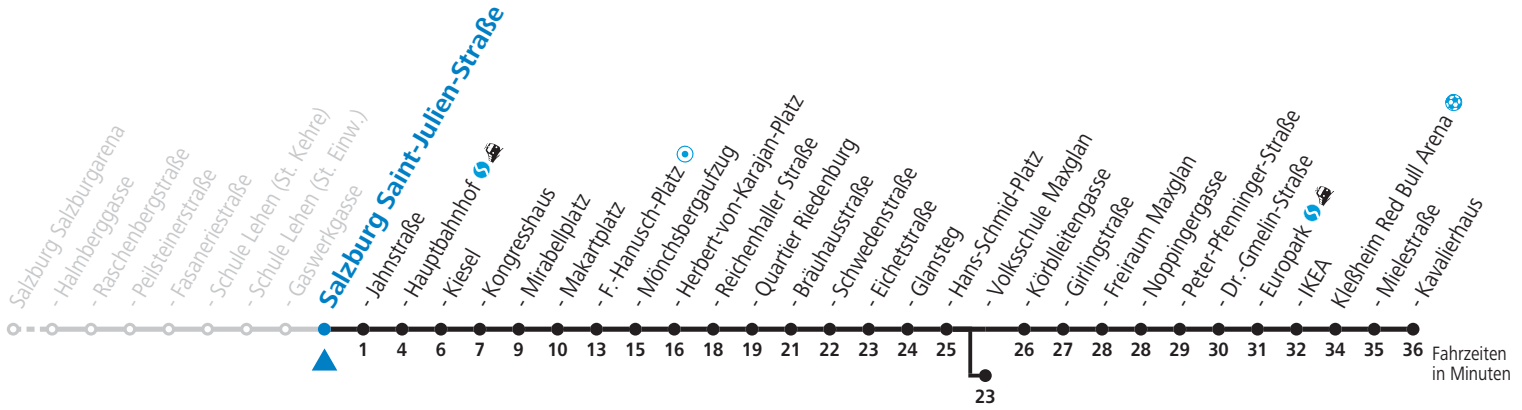

gültig von 12.12.2021 bis 10.12.2022.

Alle Angaben ohne Gewähr.

Montag bis Freitag								Samstag					Sonn- und Feiertag					
5	36	51						5	46									
6	06	26	40	50				6	06	26	46				6	14	44	
7	00_c	10_c	20	30_c	40_c	50		7	06	26	46				7	14	44	
8	00_c	10_c	20	30_c	40_c	50		8	06	16	29_c	44	59_c		8	14	44	
9	00_c	10_c	20	30_c	40_c	50		9	14	29_c	44	59_c			9	14	26	46
10	00_c	10_c	20	30_c	40_c	50		10	14	29_c	44	59_c			10	06	26	46
11	00_c	10_c	20	30_c	40_c	50		11	14	29_c	44	59_c			11	06	26	46
12	00_c	10_c	20	30_c	40_c	50		12	14	29_c	44	59_c			12	06	26	46
13	00_c	10_c	20	30_c	40_c	50		13	14	29_c	44	59_c			13	06	26	46
14	00_c	10_c	20	30_c	40_c	50		14	14	29_c	44	59_c			14	06	26	46
15	00_c	10_c	20	30_c	40_c	50		15	14	29_c	44	59_c			15	06	26	46
16	00_c	10_c	20	30_c	40_c	50		16	14	29_c	44	59_c			16	06	26	46
17	00_c	10_c	20	30_c	40_c	50		17	14	29_c	44	59_c			17	06	26	46
18	00_c	10	20_c	30	40_c	50		18	16	31	46				18	06	26	46
19	00	10_c	20	30_c	38_{ad}	46	56_c	19	06	26	46				19	06	26	46
20	06	26	46					20	06	26	46				20	06	26	46
21	06	26	46					21	06	26	46				21	06	26	46
22	06	26	46_c					22	06	26	46_c				22	06	26	46_c
23	06_a							23	03_b	23_a	33_b				23	06_a		
0	15_a							0	03_b	33_b					0	15_a		
								1	03_a									

a = bis Salzburg Hauptbahnhof

b = bis Salzburg Volksschule Maxglan

c = bis Salzburg Europark

d = nur Montag bis Donnerstag, wenn Schultag in Salzburg

e = verkehrt via Makartplatz weiter bis Polizeidirektion/Betriebshof

f = verkehrt ab Volksschule Maxglan weiter via Siezenheimer Straße und Taxham bis Peter-Pfenninger-Straße (Linie 9)

NACHTSTERN: Freitag, sowie vor Sonn-/Feiertag ab ca. 22:00 Uhr - Verkehr nach Samstag-Fahrplan Am 08.12., 24.12. und 31.12. bitte Sonderfahrpläne beachten!

Ferien im Bundesland Salzburg: 24.12.2021 bis 09.01.2022, 14. bis 20.02., 09. bis 18.04., 09.07. bis 11.09., 24.09. und 26.10. bis 02.11.2022 (Vorbehaltlich Änderungen durch die Schulbehörde)

Aufgabenträgerschaft / Betreiber: Salzburg AG, Verkehr, Plainstraße 70, 5020 Salzburg, Tel.: +43 (0)800 220 050