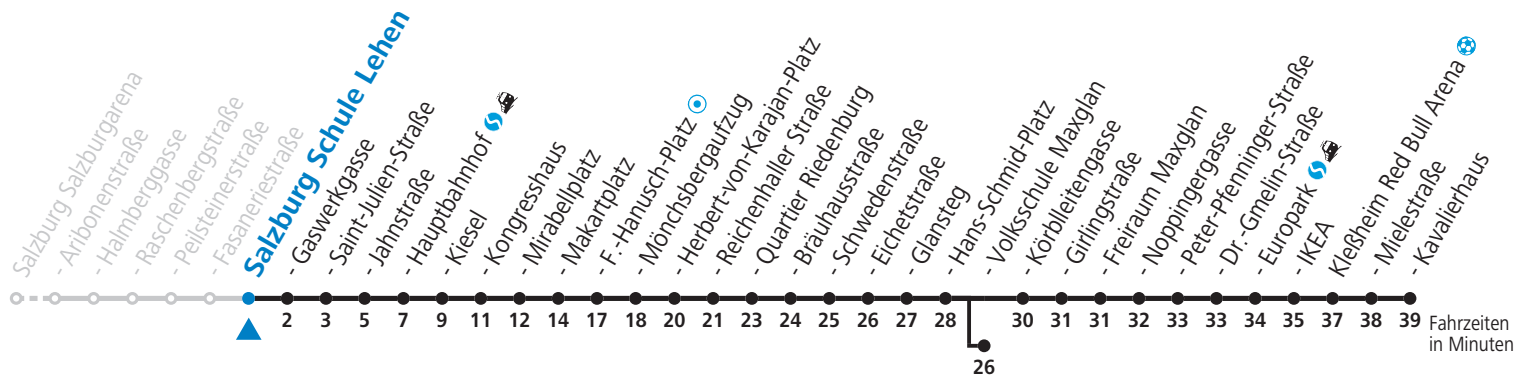

gültig von 12.12.2021 bis 10.12.2022.

Alle Angaben ohne Gewähr.

Montag bis Freitag							Samstag					Sonn- und Feiertag				
5	33	48					5	43								
6	03	23	36	46	56		6	03	23	43			6	11	41	
7	06	16	26_c	36_c	46	56_c	7	03	23	43			7	11	41	
8	06_c	16	26_c	36_c	46	56_c	8	03	13	25_c	40	55_c	8	11	41	
9	06_c	16	26_c	36_c	46	56_c	9	10	25_c	40	55_c		9	11	23	43
10	06_c	16	26_c	36_c	46	56_c	10	10	25_c	40	55_c		10	03	23	43
11	06_c	16	26_c	36_c	46	56_c	11	10	25_c	40	55_c		11	03	23	43
12	06_c	16	26_c	36_c	46	56_c	12	10	25_c	40	55_c		12	03	23	43
13	06_c	16	26_c	36_c	46	56_c	13	10	25_c	40	55_c		13	03	23	43
14	06_c	16	26_c	36_c	46	56_c	14	10	25_c	40	55_c		14	03	23	43
15	06_c	16	26_c	36_c	46	56_c	15	10	25_c	40	55_c		15	03	23	43
16	06_c	16	26_c	36_c	46	56_c	16	10	25_c	40	55_c		16	03	23	43
17	06_c	16	26_c	36_c	46	56_c	17	10	25_c	40	55_c		17	03	23	43
18	06	16_c	26	36_c	46	56	18	13	28	43			18	03	23	43
19	06_c	16	26_c	35_{ad}	43	53_c	19	03	23	43			19	03	23	43
20	03	23	43				20	03	23	43			20	03	23	43
21	03	23	43				21	03	23	43			21	03	23	43
22	03	23	43_c				22	03	23	43_c			22	03	23	43_c
23	03_a						23	00_b	20_a				23	03_a		

a = bis Salzburg Hauptbahnhof

b = bis Salzburg Volksschule Maxglan

c = bis Salzburg Europark

d = nur Montag bis Donnerstag, wenn Schultag in Salzburg

e = verkehrt via Makartplatz weiter bis Polizeidirektion/Betriebshof

f = verkehrt ab Volksschule Maxglan weiter via Siezenheimer Straße und Taxham bis Peter-Pfenninger-Straße (Linie 9)

NACHTSTERN: Freitag, sowie vor Sonn-/Feiertag ab ca. 22:00 Uhr - Verkehr nach Samstag-Fahrplan Am 08.12., 24.12. und 31.12. bitte Sonderfahrpläne beachten!

Ferien im Bundesland Salzburg: 24.12.2021 bis 09.01.2022, 14. bis 20.02., 09. bis 18.04., 09.07. bis 11.09., 24.09. und 26.10. bis 02.11.2022 (Vorbehaltlich Änderungen durch die Schulbehörde)

Aufgabenträgerschaft / Betreiber: Salzburg AG, Verkehr, Plainstraße 70, 5020 Salzburg, Tel.: +43 (0)800 220 050