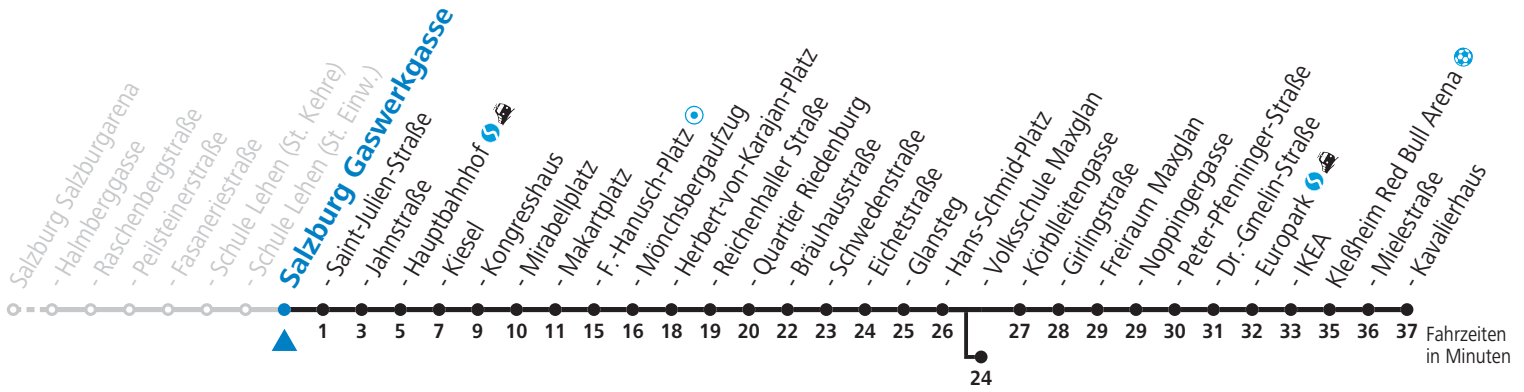

gültig von 12.12.2021 bis 10.12.2022.

Alle Angaben ohne Gewähr.

Montag bis Freitag							Samstag					Sonn- und Feiertag				
5	35	50					5	45								
6	05	25	39	49	59		6	05	25	45			6	13	43	
7	09	19	29_c	39_c	49	59_c	7	05	25	45			7	13	43	
8	09_c	19	29_c	39_c	49	59_c	8	05	15	28_c	43	58_c	8	13	43	
9	09_c	19	29_c	39_c	49	59_c	9	13	28_c	43	58_c	9	13	25	45	
10	09_c	19	29_c	39_c	49	59_c	10	13	28_c	43	58_c	10	05	25	45	
11	09_c	19	29_c	39_c	49	59_c	11	13	28_c	43	58_c	11	05	25	45	
12	09_c	19	29_c	39_c	49	59_c	12	13	28_c	43	58_c	12	05	25	45	
13	09_c	19	29_c	39_c	49	59_c	13	13	28_c	43	58_c	13	05	25	45	
14	09_c	19	29_c	39_c	49	59_c	14	13	28_c	43	58_c	14	05	25	45	
15	09_c	19	29_c	39_c	49	59_c	15	13	28_c	43	58_c	15	05	25	45	
16	09_c	19	29_c	39_c	49	59_c	16	13	28_c	43	58_c	16	05	25	45	
17	09_c	19	29_c	39_c	49	59_c	17	13	28_c	43	58_c	17	05	25	45	
18	09	19_c	29	39_c	49	59	18	15	30	45			18	05	25	45
19	09_c	19	29_c	37_{ad}	45	55_c	19	05	25	45			19	05	25	45
20	05	25	45				20	05	25	45			20	05	25	45
21	05	25	45				21	05	25	45			21	05	25	45
22	05	25	45_c				22	05	25	45_c			22	05	25	45_c
23	05_a						23	02_b	22_a	32_b			23	05_a		
0	14_a						0	02_b	32_b				0	14_a		
							1	02_a								

a = bis Salzburg Hauptbahnhof

b = bis Salzburg Volksschule Maxglan

c = bis Salzburg Europark

d = nur Montag bis Donnerstag, wenn Schultag in Salzburg

e = verkehrt via Makartplatz weiter bis Polizeidirektion/Betriebshof

f = verkehrt ab Volksschule Maxglan weiter via Siezenheimer Straße und Taxham bis Peter-Pfenninger-Straße (Linie 9)

NACHTSTERN: Freitag, sowie vor Sonn-/Feiertag ab ca. 22:00 Uhr - Verkehr nach Samstag-Fahrplan Am 08.12., 24.12. und 31.12. bitte Sonderfahrpläne beachten!

Ferien im Bundesland Salzburg: 24.12.2021 bis 09.01.2022, 14. bis 20.02., 09. bis 18.04., 09.07. bis 11.09., 24.09. und 26.10. bis 02.11.2022 (Vorbehaltlich Änderungen durch die Schulbehörde)

Aufgabenträgerschaft / Betreiber: Salzburg AG, Verkehr, Plainstraße 70, 5020 Salzburg, Tel.: +43 (0)800 220 050