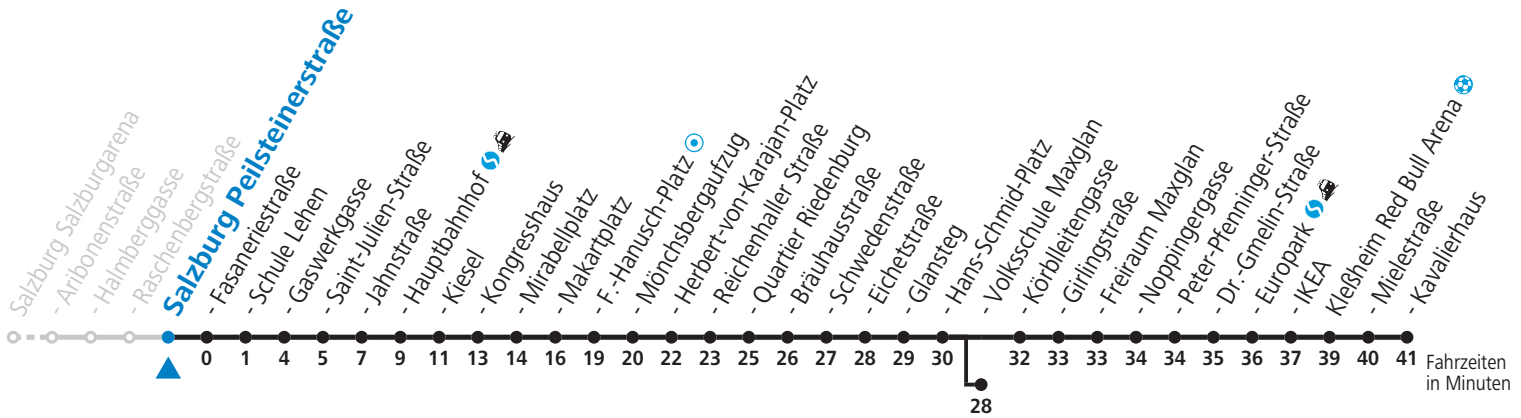

gültig von 12.12.2021 bis 10.12.2022.

Alle Angaben ohne Gewähr.

Montag bis Freitag							Samstag					Sonn- und Feiertag					
5	31	46					5	41					6	10	40		
6	01	21	34	44	54		6	01	21	41			7	10	40		
7	04	14	24_c	34_c	44	54_c	7	01	21	41			8	10	40		
8	04_c	14	24_c	34_c	44	54_c	8	01	11	23_c	38	53_c	9	10	21	41	
9	04_c	14	24_c	34_c	44	54_c	9	08	23_c	38	53_c			10	01	21	41
10	04_c	14	24_c	34_c	44	54_c	10	08	23_c	38	53_c			11	01	21	41
11	04_c	14	24_c	34_c	44	54_c	11	08	23_c	38	53_c			12	01	21	41
12	04_c	14	24_c	34_c	44	54_c	12	08	23_c	38	53_c			13	01	21	41
13	04_c	14	24_c	34_c	44	54_c	13	08	23_c	38	53_c			14	01	21	41
14	04_c	14	24_c	34_c	44	54_c	14	08	23_c	38	53_c			15	01	21	41
15	04_c	14	24_c	34_c	44	54_c	15	08	23_c	38	53_c			16	01	21	41
16	04_c	14	24_c	34_c	44	54_c	16	08	23_c	38	53_c			17	01	21	41
17	04_c	14	24_c	34_c	44	54_c	17	08	23_c	38	53_c			18	01	21	41
18	04	14_c	24	34_c	44	54	18	11	26	41			19	01	21	41	
19	04_c	14	24_c	33_{ad}	41	51_c	19	01	21	41			20	01	21	41	
20	01	21	41				20	01	21	41			21	01	21	41	
21	01	21	41				21	01	21	41			22	01	21	41_c	
22	01	21	41_c				22	01	21	41_c	58_b		23	01_a			
23	01_a						23	18_a									

a = bis Salzburg Hauptbahnhof

b = bis Salzburg Volksschule Maxglan

c = bis Salzburg Europark

d = nur Montag bis Donnerstag, wenn Schultag in Salzburg

e = verkehrt via Makartplatz weiter bis Polizeidirektion/Betriebshof

f = verkehrt ab Volksschule Maxglan weiter via Siezenheimer Straße und Taxham bis Peter-Pfenninger-Straße (Linie 9)

NACHTSTERN: Freitag, sowie vor Sonn-/Feiertag ab ca. 22:00 Uhr - Verkehr nach Samstag-Fahrplan Am 08.12., 24.12. und 31.12. bitte Sonderfahrpläne beachten!

Ferien im Bundesland Salzburg: 24.12.2021 bis 09.01.2022, 14. bis 20.02., 09. bis 18.04., 09.07. bis 11.09., 24.09. und 26.10. bis 02.11.2022 (Vorbehaltlich Änderungen durch die Schulbehörde)

Aufgabenträgerschaft / Betreiber: Salzburg AG, Verkehr, Plainstraße 70, 5020 Salzburg, Tel.: +43 (0)800 220 050