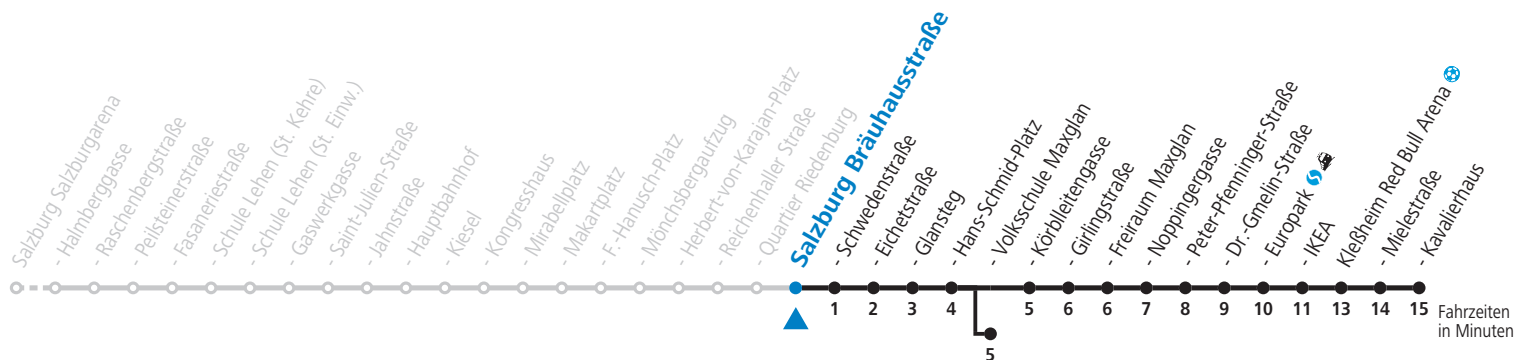

gültig von 12.12.2021 bis 10.12.2022.

Alle Angaben ohne Gewähr.

Montag bis Freitag							Samstag				Sonn- und Feiertag				
3	54^d						4	19^d			4	19^d			
4	59						5	36^e 45^c 55			5	51^c			
5	15	35	56				6	06	26	46	6	13	33		
6	11	26	33^c	40	46		7	06	26	46	7	03	33		
7	02	12	22	32	42	52^c	8	06	26	36	51^c	8	03	33	
8	02^c	12	22^c	32^c	42	52^c	9	06	21^c	36	51^c	9	03	33	46
9	02^c	12	22^c	32^c	42	52^c	10	06	21^c	36	51^c	10	06	26	46
10	02^c	12	22^c	32^c	42	52^c	11	06	21^c	36	51^c	11	06	26	46
11	02^c	12	22^c	32^c	42	52^c	12	06	21^c	36	51^c	12	06	26	46
12	02^c	12	22^c	32^c	42	52^c	13	06	21^c	36	51^c	13	06	26	46
13	02^c	12	22^c	32^c	42	52^c	14	06	21^c	36	51^c	14	06	26	46
14	02^c	12	22^c	32^c	42	52^c	15	06	21^c	36	51^c	15	06	26	46
15	02^c	12	22^c	32^c	42	52^c	16	06	21^c	36	51^c	16	06	26	46
16	02^c	12	22^c	32^c	42	52^c	17	06	21^c	36	51^c	17	06	26	46
17	02^c	12	22^c	32^c	42	52^c	18	06	21^c	36	51	18	06	26	46
18	02^c	12	22^c	32	42^c	52	19	06	26	46	19	06	26	46	
19	02^c	12	22	32^c	42	52^c	20	06	26	46	20	06	26	46	
20	06	16^c	26	46			21	06	26	46	21	06	26	46	
21	06	26	46				22	06	26	46	22	06	26	46	
22	06	26	46				23	06^c	21^f	51^f	23	06^c			
23	06^c						0	21^f	51^f						

a = bis Salzburg Hans-Schmid-Platz

b = bis Salzburg Volksschule Maxglan

c = bis Salzburg Europark

d = verkehrt ab H.-Schmid-Platz weiter über Hauptbahnhof nach Salzburg Süd (Linien 2>3)

e = verkehrt ab H.-Schmid-Platz weiter Richtung Obergnigl (Linie 2)

f = verkehrt ab Volksschule Maxglan weiter via Siezenheimer Straße und Taxham bis Peter-Pfenninger-Straße (Linie 9)

NACHTSTERN: Freitag, sowie vor Sonn-/Feiertag ab ca. 22:00 Uhr - Verkehr nach Samstag-Fahrplan Am 08.12., 24.12. und 31.12. bitte Sonderfahrpläne beachten!

Ferien im Bundesland Salzburg: 24.12.2021 bis 09.01.2022, 14. bis 20.02., 09. bis 18.04., 09.07. bis 11.09., 24.09. und 26.10. bis 02.11.2022 (Vorbehaltlich Änderungen durch die Schulbehörde)

Aufgabenträgerschaft / Betreiber: Salzburg AG, Verkehr, Plainstraße 70, 5020 Salzburg, Tel.: +43 (0)800 220 050