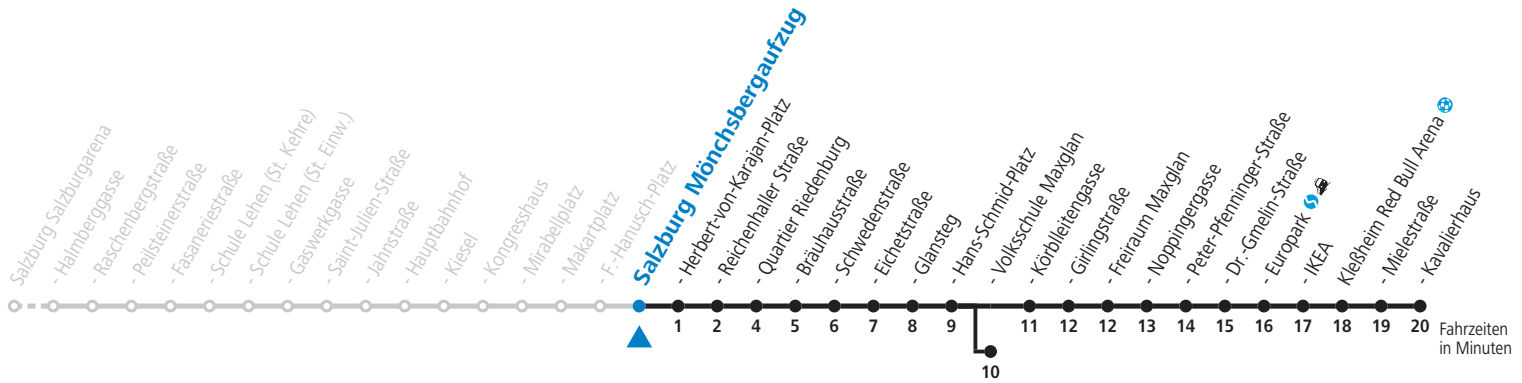

gültig von 12.12.2021 bis 10.12.2022.

Alle Angaben ohne Gewähr.

Montag bis Freitag							Samstag				Sonn- und Feiertag						
3	49^d						4	14^d						4	14^d		
4	54						5	30^e	39^c	49				5	46^c		
5	09	29	50				6	00	20	40				6	08	28	58
6	05	20	27^c	34	40	56	7	00	20	40				7	28	58	
7	06	16	26	36	46^c	56^c	8	00	20	30	45^c			8	28	58	
8	06	16^c	26^c	36	46^c	56^c	9	00	15^c	30	45^c			9	28	40	
9	06	16^c	26^c	36	46^c	56^c	10	00	15^c	30	45^c			10	00	20	40
10	06	16^c	26^c	36	46^c	56^c	11	00	15^c	30	45^c			11	00	20	40
11	06	16^c	26^c	36	46^c	56^c	12	00	15^c	30	45^c			12	00	20	40
12	06	16^c	26^c	36	46^c	56^c	13	00	15^c	30	45^c			13	00	20	40
13	06	16^c	26^c	36	46^c	56^c	14	00	15^c	30	45^c			14	00	20	40
14	06	16^c	26^c	36	46^c	56^c	15	00	15^c	30	45^c			15	00	20	40
15	06	16^c	26^c	36	46^c	56^c	16	00	15^c	30	45^c			16	00	20	40
16	06	16^c	26^c	36	46^c	56^c	17	00	15^c	30	45^c			17	00	20	40
17	06	16^c	26^c	36	46^c	56^c	18	00	15^c	30	45			18	00	20	40
18	06	16^c	26	36^c	46	56^c	19	00	20	40			19	00	20	40	
19	06	16	26^c	36	46^c		20	00	20	40			20	00	20	40	
20	00	10^c	20	40			21	00	20	40			21	00	20	40	
21	00	20	40				22	00	20	40			22	00	20	40	
22	00	20	40				23	00^c	16^f	46^f			23	00^c			
23	00^c						0	16^f	46^f								

a = bis Salzburg Hans-Schmid-Platz

b = bis Salzburg Volksschule Maxglan

c = bis Salzburg Europark

d = verkehrt ab H.-Schmid-Platz weiter über Hauptbahnhof nach Salzburg Süd (Linien 2>3)

e = verkehrt ab H.-Schmid-Platz weiter Richtung Obergnigl (Linie 2)

f = verkehrt ab Volksschule Maxglan weiter via Siezenheimer Straße und Taxham bis Peter-Pfenninger-Straße (Linie 9)

NACHTSTERN: Freitag, sowie vor Sonn-/Feiertag ab ca. 22:00 Uhr - Verkehr nach Samstag-Fahrplan Am 08.12., 24.12. und 31.12. bitte Sonderfahrpläne beachten!

Ferien im Bundesland Salzburg: 24.12.2021 bis 09.01.2022, 14. bis 20.02., 09. bis 18.04., 09.07. bis 11.09., 24.09. und 26.10. bis 02.11.2022 (Vorbehaltlich Änderungen durch die Schulbehörde)

Aufgabenträgerschaft / Betreiber: Salzburg AG, Verkehr, Plainstraße 70, 5020 Salzburg, Tel.: +43 (0)800 220 050