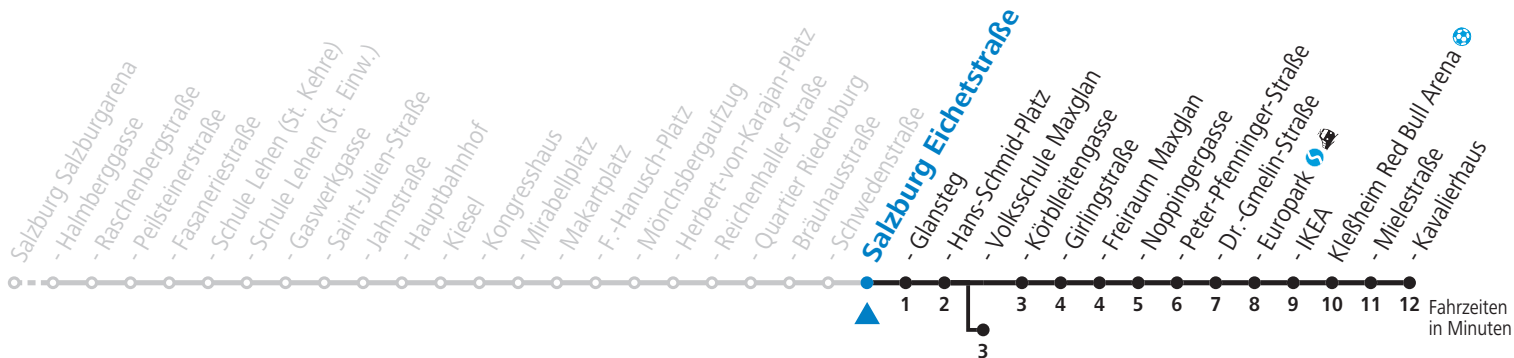

gültig von 12.12.2021 bis 10.12.2022.

Alle Angaben ohne Gewähr.

Montag bis Freitag					Samstag					Sonn- und Feiertag						
3	56^d				4	21^d				4	21^d					
5	01	17	37	58	5	38^e	47^c	57	5	53^c						
6	13	28	35^c	42	48	6	08	28	48	6	15	35				
7	05	15	25	35	45	55^c	7	08	28	48	7	05	35			
8	05^c	15	25^c	35^c	45	55^c	8	08	28	38	54^c	8	05	35		
9	05^c	15	25^c	35^c	45	55^c	9	09	24^c	39	54^c	9	05	35	48	
10	05^c	15	25^c	35^c	45	55^c	10	09	24^c	39	54^c	10	08	28	48	
11	05^c	15	25^c	35^c	45	55^c	11	09	24^c	39	54^c	11	08	28	48	
12	05^c	15	25^c	35^c	45	55^c	12	09	24^c	39	54^c	12	08	28	48	
13	05^c	15	25^c	35^c	45	55^c	13	09	24^c	39	54^c	13	08	28	48	
14	05^c	15	25^c	35^c	45	55^c	14	09	24^c	39	54^c	14	08	28	48	
15	05^c	15	25^c	35^c	45	55^c	15	09	24^c	39	54^c	15	08	28	48	
16	05^c	15	25^c	35^c	45	55^c	16	09	24^c	39	54^c	16	08	28	48	
17	05^c	15	25^c	35^c	45	55^c	17	09	24^c	39	54^c	17	08	28	48	
18	05^c	15	25^c	35	45^c	55	18	09	24^c	38	53	18	08	28	48	
19	05^c	15	25	35^c	45	55^c	19	08	28	48	19	08	28	48		
20	08	18^c	28	48			20	08	28	48			20	08	28	48
21	08	28	48			21	08	28	48			21	08	28	48	
22	08	28	48			22	08	28	48			22	08	28	48	
23	08^c					23	08^c	23^f	53^f	23	08^c					
					0	23^f	53^f									

a = bis Salzburg Hans-Schmid-Platz

b = bis Salzburg Volksschule Maxglan

c = bis Salzburg Europark

d = verkehrt ab H.-Schmid-Platz weiter über Hauptbahnhof nach Salzburg Süd (Linien 2>3)

e = verkehrt ab H.-Schmid-Platz weiter Richtung Obergnigl (Linie 2)

f = verkehrt ab Volksschule Maxglan weiter via Siezenheimer Straße und Taxham bis Peter-Pfenninger-Straße (Linie 9)

NACHTSTERN: Freitag, sowie vor Sonn-/Feiertag ab ca. 22:00 Uhr - Verkehr nach Samstag-Fahrplan Am 08.12., 24.12. und 31.12. bitte Sonderfahrpläne beachten!

Ferien im Bundesland Salzburg: 24.12.2021 bis 09.01.2022, 14. bis 20.02., 09. bis 18.04., 09.07. bis 11.09., 24.09. und 26.10. bis 02.11.2022 (Vorbehaltlich Änderungen durch die Schulbehörde)

Aufgabenträgerschaft / Betreiber: Salzburg AG, Verkehr, Plainstraße 70, 5020 Salzburg, Tel.: +43 (0)800 220 050

Salzburger Verkehrsverbund GmbH
Schallmooser Hauptstraße 10 | 5020 Salzburg

T +43 (0)662 632 900 | www.salzburg-verkehr.at