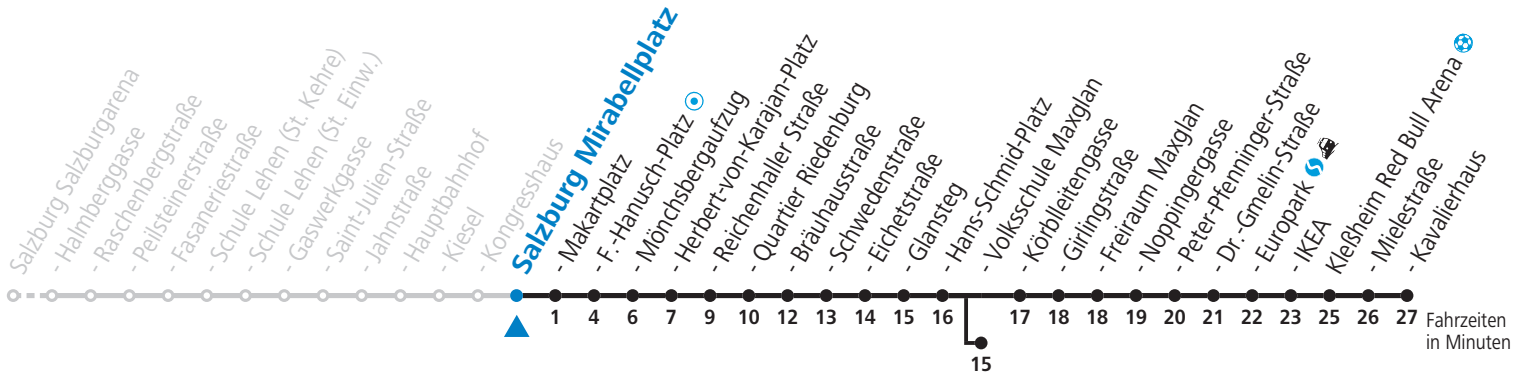

gültig von 12.12.2021 bis 10.12.2022.

Alle Angaben ohne Gewähr.

Montag bis Freitag							Samstag				Sonn- und Feiertag					
5	44	59					5	54								
6	14	34	50				6	14	34	54			6	22	52	
7	00	10	20	30	40_b	50_b	7	14	34	54			7	22	52	
8	00	10_b	20_b	30	40_b	50_b	8	14	24	39_b	54		8	22	52	
9	00	10_b	20_b	30	40_b	50_b	9	09_b	24	39_b	54		9	22	34	54
10	00	10_b	20_b	30	40_b	50_b	10	09_b	24	39_b	54		10	14	34	54
11	00	10_b	20_b	30	40_b	50_b	11	09_b	24	39_b	54		11	14	34	54
12	00	10_b	20_b	30	40_b	50_b	12	09_b	24	39_b	54		12	14	34	54
13	00	10_b	20_b	30	40_b	50_b	13	09_b	24	39_b	54		13	14	34	54
14	00	10_b	20_b	30	40_b	50_b	14	09_b	24	39_b	54		14	14	34	54
15	00	10_b	20_b	30	40_b	50_b	15	09_b	24	39_b	54		15	14	34	54
16	00	10_b	20_b	30	40_b	50_b	16	09_b	24	39_b	54		16	14	34	54
17	00	10_b	20_b	30	40_b	50_b	17	09_b	24	39_b	54		17	14	34	54
18	00	10_b	20	30_b	40	50_b	18	09_b	24	39	54		18	14	34	54
19	00	10	20_b	30	40_b	54	19	14	34	54			19	14	34	54
20	04_b	14	34	54			20	14	34	54			20	14	34	54
21	14	34	54				21	14	34	54			21	14	34	54
22	14	34	54_b				22	14	34	54_b			22	14	34	54_b
							23	11_a^c	41_a^c							
							0	11_a^c	41_a^c							

a = bis Salzburg Volksschule Maxglan

b = bis Salzburg Europark

c = verkehrt ab Volksschule Maxglan weiter via Siezenheimer Straße und Taxham bis Peter-Pfenningergasse (Linie 9)

NACHTSTERN: Freitag, sowie vor Sonn-/Feiertag ab ca. 22:00 Uhr - Verkehr nach Samstag-Fahrplan Am 08.12., 24.12. und 31.12. bitte Sonderfahrpläne beachten!

Ferien im Bundesland Salzburg: 24.12.2021 bis 09.01.2022, 14. bis 20.02., 09. bis 18.04., 09.07. bis 11.09., 24.09. und 26.10. bis 02.11.2022 (Vorbehaltlich Änderungen durch die Schulbehörde)

Aufgabenträgerschaft / Betreiber: Salzburg AG, Verkehr, Plainstraße 70, 5020 Salzburg, Tel.: +43 (0)800 220 050