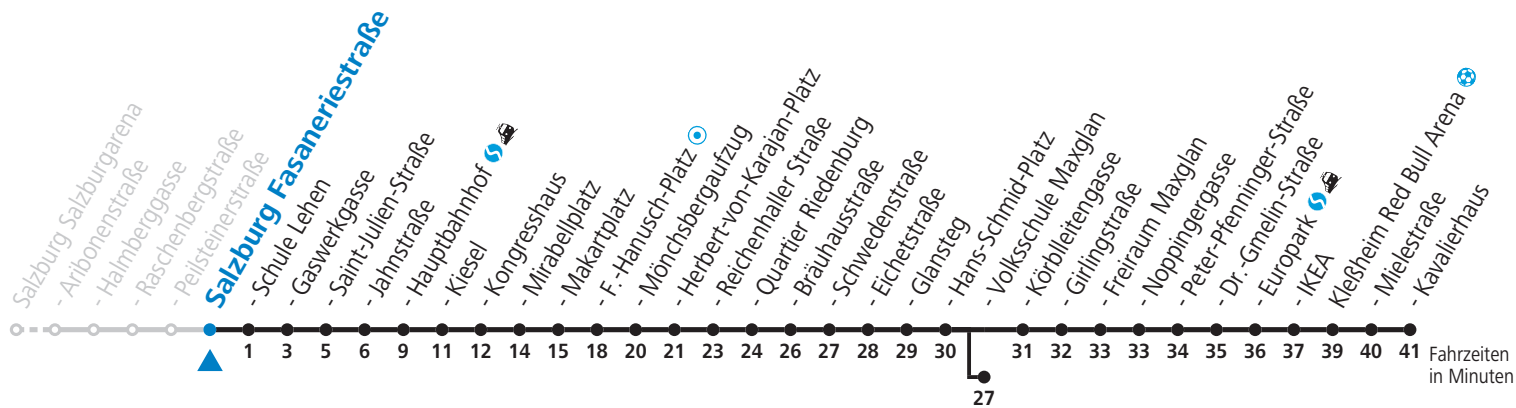

gültig von 12.12.2021 bis 10.12.2022.

Alle Angaben ohne Gewähr.

Montag bis Freitag							Samstag					Sonn- und Feiertag					
5	31	46					5	41					6	10	40		
6	01	21	35	45	55		6	01	21	41			7	10	40		
7	05	15	25_c	35_c	45	55_c	7	01	21	41			8	10	40		
8	05_c	15	25_c	35_c	45	55_c	8	01	11	24_c	39	54_c	9	10	21	41	
9	05_c	15	25_c	35_c	45	55_c	9	09	24_c	39	54_c			10	01	21	41
10	05_c	15	25_c	35_c	45	55_c	10	09	24_c	39	54_c			11	01	21	41
11	05_c	15	25_c	35_c	45	55_c	11	09	24_c	39	54_c			12	01	21	41
12	05_c	15	25_c	35_c	45	55_c	12	09	24_c	39	54_c			13	01	21	41
13	05_c	15	25_c	35_c	45	55_c	13	09	24_c	39	54_c			14	01	21	41
14	05_c	15	25_c	35_c	45	55_c	14	09	24_c	39	54_c			15	01	21	41
15	05_c	15	25_c	35_c	45	55_c	15	09	24_c	39	54_c			16	01	21	41
16	05_c	15	25_c	35_c	45	55_c	16	09	24_c	39	54_c			17	01	21	41
17	05_c	15	25_c	35_c	45	55_c	17	09	24_c	39	54_c			18	01	21	41
18	05	15_c	25	35_c	45	55	18	11	26	41			19	01	21	41	
19	05_c	15	25_c	34_{ad}	41	51_c	19	01	21	41			20	01	21	41	
20	01	21	41				20	01	21	41			21	01	21	41	
21	01	21	41				21	01	21	41			22	01	21	41_c	
22	01	21	41_c				22	01	21	41_c	59_b		23	01_a			
23	01_a						23	19_a									

a = bis Salzburg Hauptbahnhof

b = bis Salzburg Volksschule Maxglan

c = bis Salzburg Europark

d = nur Montag bis Donnerstag, wenn Schultag in Salzburg

e = verkehrt via Makartplatz weiter bis Polizeidirektion/Betriebshof

f = verkehrt ab Volksschule Maxglan weiter via Siezenheimer Straße und Taxham bis Peter-Pfenninger-Straße (Linie 9)

NACHTSTERN: Freitag, sowie vor Sonn-/Feiertag ab ca. 22:00 Uhr - Verkehr nach Samstag-Fahrplan Am 08.12., 24.12. und 31.12. bitte Sonderfahrpläne beachten!

Ferien im Bundesland Salzburg: 24.12.2021 bis 09.01.2022, 14. bis 20.02., 09. bis 18.04., 09.07. bis 11.09., 24.09. und 26.10. bis 02.11.2022 (Vorbehaltlich Änderungen durch die Schulbehörde)

Aufgabenträgerschaft / Betreiber: Salzburg AG, Verkehr, Plainstraße 70, 5020 Salzburg, Tel.: +43 (0)800 220 050