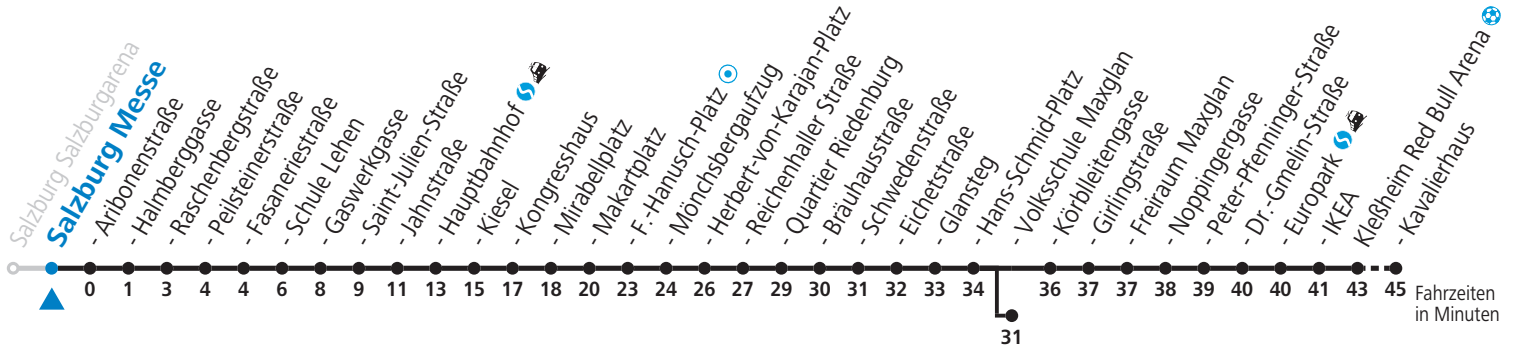

gültig von 12.12.2021 bis 10.12.2022.

Alle Angaben ohne Gewähr.

Montag bis Freitag							Samstag				Sonn- und Feiertag					
5	27	42	57				5	37	57							
6	17	30	40	50			6	17	37	57		6	06	36		
7	00	10	20_c	30_c	40	50_c	7	17	37	57		7	06	36		
8	00_c	10	20_c	30_c	40	50_c	8	07	19_c	34	49_c	8	06	36		
9	00_c	10	20_c	30_c	40	50_c	9	04	19_c	34	49_c	9	06	17	37	57
10	00_c	10	20_c	30_c	40	50_c	10	04	19_c	34	49_c	10	17	37	57	
11	00_c	10	20_c	30_c	40	50_c	11	04	19_c	34	49_c	11	17	37	57	
12	00_c	10	20_c	30_c	40	50_c	12	04	19_c	34	49_c	12	17	37	57	
13	00_c	10	20_c	30_c	40	50_c	13	04	19_c	34	49_c	13	17	37	57	
14	00_c	10	20_c	30_c	40	50_c	14	04	19_c	34	49_c	14	17	37	57	
15	00_c	10	20_c	30_c	40	50_c	15	04	19_c	34	49_c	15	17	37	57	
16	00_c	10	20_c	30_c	40	50_c	16	04	19_c	34	49_c	16	17	37	57	
17	00_c	10	20_c	30_c	40	50_c	17	04	19_c	34	49_c	17	17	37	57	
18	00	10_c	20	30_c	40	50	18	07	22	37	57	18	17	37	57	
19	00_c	10	20_c	30_{ad}	37	47_c	57	19	17	37	57	19	17	37	57	
20	17	37	57				20	17	37	57	20	17	37	57		
21	17	37	57				21	17	37	57	21	17	37	57		
22	17	37_c	57_a				22	17	37_c	55_b	22	17	37_c	57_a		
							23	15_a								

a = bis Salzburg Hauptbahnhof

b = bis Salzburg Volksschule Maxglan

c = bis Salzburg Europark

d = nur Montag bis Donnerstag, wenn Schultag in Salzburg

e = verkehrt via Makartplatz weiter bis Polizeidirektion/Betriebshof

f = verkehrt ab Volksschule Maxglan weiter via Siezenheimer Straße und Taxham bis Peter-Pfenninger-Straße (Linie 9)

NACHTSTERN: Freitag, sowie vor Sonn-/Feiertag ab ca. 22:00 Uhr - Verkehr nach Samstag-Fahrplan Am 08.12., 24.12. und 31.12. bitte Sonderfahrpläne beachten!

Ferien im Bundesland Salzburg: 24.12.2021 bis 09.01.2022, 14. bis 20.02., 09. bis 18.04., 09.07. bis 11.09., 24.09. und 26.10. bis 02.11.2022 (Vorbehaltlich Änderungen durch die Schulbehörde)

Aufgabenträgerschaft / Betreiber: Salzburg AG, Verkehr, Plainstraße 70, 5020 Salzburg, Tel.: +43 (0)800 220 050

Salzburger Verkehrsverbund GmbH
Schallmooser Hauptstraße 10 | 5020 Salzburg

T +43 (0)662 632 900 | www.salzburg-verkehr.at