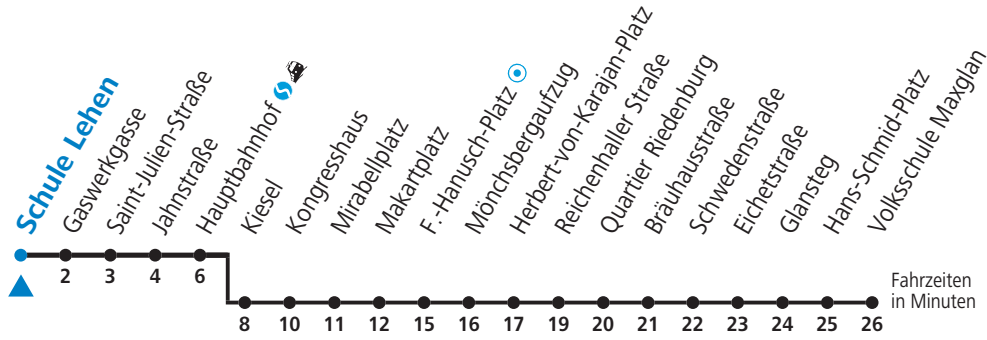

gültig von 12.12.2021 bis 10.12.2022.

Alle Angaben ohne Gewähr.

Montag bis Freitag		Samstag		Sonn- und Feiertag	
0	12_b	23	30^c_a	0	12_b
		0	00^c_a 30^c_a		
		1	00_b		

a = bis Volksschule Maxglan

b = verkehrt via Makartplatz weiter bis Polizeidirektion/Betriebshof

c = verkehrt ab Volksschule Maxglan weiter via Siezenheimer Straße und Taxham bis Peter-Pfenninger-Straße (Linie 9)

NACHTSTERN: Freitag, sowie vor Sonn-/Feiertag ab ca. 22:00 Uhr - Verkehr nach Samstag-Fahrplan Am 08.12., 24.12. und 31.12. bitte Sonderfahrpläne beachten!

Ferien im Bundesland Salzburg: 24.12.2021 bis 09.01.2022, 14. bis 20.02., 09. bis 18.04., 09.07. bis 11.09., 24.09. und 26.10. bis 02.11.2022 (Vorbehaltlich Änderungen durch die Schulbehörde)

Aufgabenträgerschaft / Betreiber: Salzburg AG, Verkehr, Plainstraße 70, 5020 Salzburg, Tel.: +43 (0)800 220 050