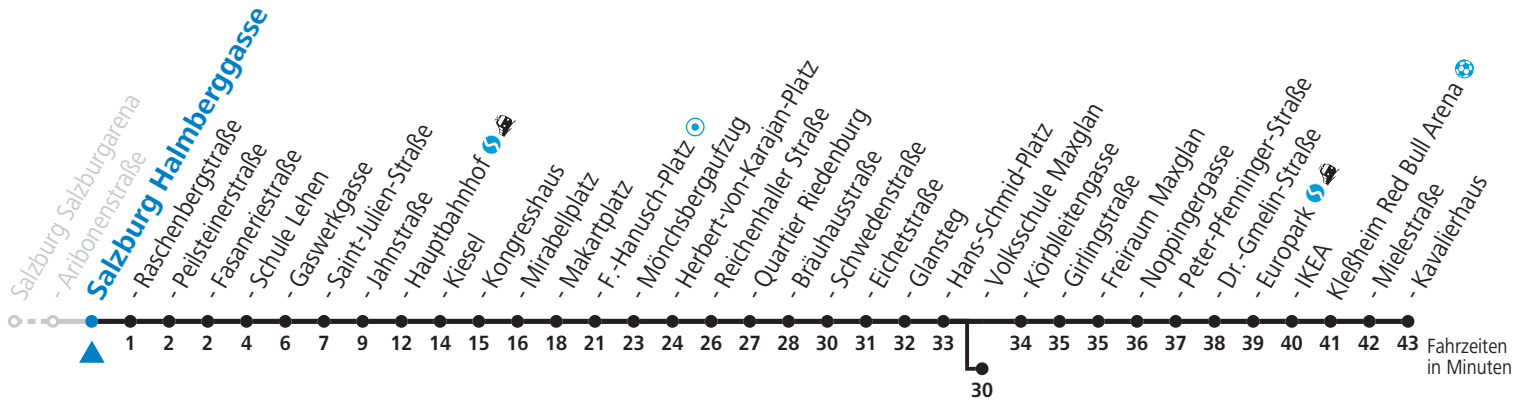

gültig von 12.12.2021 bis 10.12.2022.

Alle Angaben ohne Gewähr.

Montag bis Freitag								Samstag				Sonn- und Feiertag							
5	29	44	59					5	39	59									
6	19	32	42	52				6	19	39	59				6	08	38		
7	02	12	22_c	32_c	42	52_c		7	19	39	59				7	08	38		
8	02_c	12	22_c	32_c	42	52_c		8	09	21_c	36	51_c			8	08	38		
9	02_c	12	22_c	32_c	42	52_c		9	06	21_c	36	51_c			9	08	19	39	59
10	02_c	12	22_c	32_c	42	52_c		10	06	21_c	36	51_c			10	19	39	59	
11	02_c	12	22_c	32_c	42	52_c		11	06	21_c	36	51_c			11	19	39	59	
12	02_c	12	22_c	32_c	42	52_c		12	06	21_c	36	51_c			12	19	39	59	
13	02_c	12	22_c	32_c	42	52_c		13	06	21_c	36	51_c			13	19	39	59	
14	02_c	12	22_c	32_c	42	52_c		14	06	21_c	36	51_c			14	19	39	59	
15	02_c	12	22_c	32_c	42	52_c		15	06	21_c	36	51_c			15	19	39	59	
16	02_c	12	22_c	32_c	42	52_c		16	06	21_c	36	51_c			16	19	39	59	
17	02_c	12	22_c	32_c	42	52_c		17	06	21_c	36	51_c			17	19	39	59	
18	02	12_c	22	32_c	42	52		18	09	24	39	59			18	19	39	59	
19	02_c	12	22_c	31_{ad}	39	49_c	59	19	19	39	59			19	19	39	59		
20	19	39	59					20	19	39	59			20	19	39	59		
21	19	39	59					21	19	39	59			21	19	39	59		
22	19	39_c	59_a					22	19	39_c	56_b			22	19	39_c	59_a		
								23	16_a										

a = bis Salzburg Hauptbahnhof 🚉

b = bis Salzburg Volksschule Maxglan

c = bis Salzburg Europark 🚉

d = nur Montag bis Donnerstag, wenn Schultag in Salzburg

e = verkehrt via Makartplatz weiter bis Polizeidirektion/Betriebshof

f = verkehrt ab Volksschule Maxglan weiter via Siezenheimer Straße und Taxham bis Peter-Pfenninger-Straße (Linie 9)

NACHTSTERN: Freitag, sowie vor Sonn-/Feiertag ab ca. 22:00 Uhr - Verkehr nach Samstag-Fahrplan Am 08.12., 24.12. und 31.12. bitte Sonderfahrpläne beachten!

Ferien im Bundesland Salzburg: 24.12.2021 bis 09.01.2022, 14. bis 20.02., 09. bis 18.04., 09.07. bis 11.09., 24.09. und 26.10. bis 02.11.2022 (Vorbehaltlich Änderungen durch die Schulbehörde)

Aufgabenträgerschaft / Betreiber: Salzburg AG, Verkehr, Plainstraße 70, 5020 Salzburg, Tel.: +43 (0)800 220 050