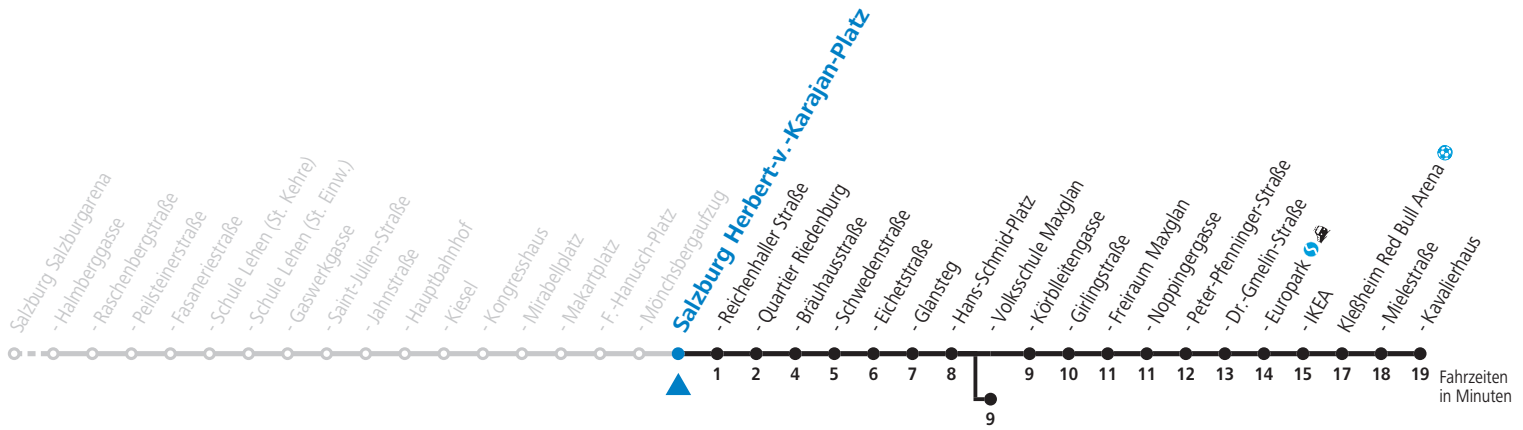

gültig von 12.12.2021 bis 10.12.2022.

Alle Angaben ohne Gewähr.

Montag bis Freitag					Samstag					Sonn- und Feiertag				
3	50^d				4	15^d				4	15^d			
4	55				5	32^e	41^c	51		5	47^c			
5	11	31	52		6	02	22	42		6	09	29	59	
6	07	22	29^c	36 42 58	7	02	22	42		7	29	59		
7	08	18	28	38 48^c 58^c	8	02	22	32 47^c		8	29	59		
8	08	18^c	28^c	38 48^c 58^c	9	02	17^c	32 47^c		9	29	42		
9	08	18^c	28^c	38 48^c 58^c	10	02	17^c	32 47^c		10	02	22	42	
10	08	18^c	28^c	38 48^c 58^c	11	02	17^c	32 47^c		11	02	22	42	
11	08	18^c	28^c	38 48^c 58^c	12	02	17^c	32 47^c		12	02	22	42	
12	08	18^c	28^c	38 48^c 58^c	13	02	17^c	32 47^c		13	02	22	42	
13	08	18^c	28^c	38 48^c 58^c	14	02	17^c	32 47^c		14	02	22	42	
14	08	18^c	28^c	38 48^c 58^c	15	02	17^c	32 47^c		15	02	22	42	
15	08	18^c	28^c	38 48^c 58^c	16	02	17^c	32 47^c		16	02	22	42	
16	08	18^c	28^c	38 48^c 58^c	17	02	17^c	32 47^c		17	02	22	42	
17	08	18^c	28^c	38 48^c 58^c	18	02	17^c	32 47		18	02	22	42	
18	08	18^c	28	38^c 48 58^c	19	02	22	42		19	02	22	42	
19	08	18	28^c	38 48^c	20	02	22	42		20	02	22	42	
20	02	12^c	22	42	21	02	22	42		21	02	22	42	
21	02	22	42		22	02	22	42		22	02	22	42	
22	02	22	42		23	02^c	17^f	47^f		23	02^c			
23	02^c				0	17^f	47^f							

a = bis Salzburg Hans-Schmid-Platz

b = bis Salzburg Volksschule Maxglan

c = bis Salzburg Europark

d = verkehrt ab H.-Schmid-Platz weiter über Hauptbahnhof nach Salzburg Süd (Linien 2>3)

e = verkehrt ab H.-Schmid-Platz weiter Richtung Obergnigl (Linie 2)

f = verkehrt ab Volksschule Maxglan weiter via Siezenheimer Straße und Taxham bis Peter-Pfenninger-Straße (Linie 9)

NACHTSTERN: Freitag, sowie vor Sonn-/Feiertag ab ca. 22:00 Uhr - Verkehr nach Samstag-Fahrplan Am 08.12., 24.12. und 31.12. bitte Sonderfahrpläne beachten!

Ferien im Bundesland Salzburg: 24.12.2021 bis 09.01.2022, 14. bis 20.02., 09. bis 18.04., 09.07. bis 11.09., 24.09. und 26.10. bis 02.11.2022 (Vorbehaltlich Änderungen durch die Schulbehörde)

Aufgabenträgerschaft / Betreiber: Salzburg AG, Verkehr, Plainstraße 70, 5020 Salzburg, Tel.: +43 (0)800 220 050