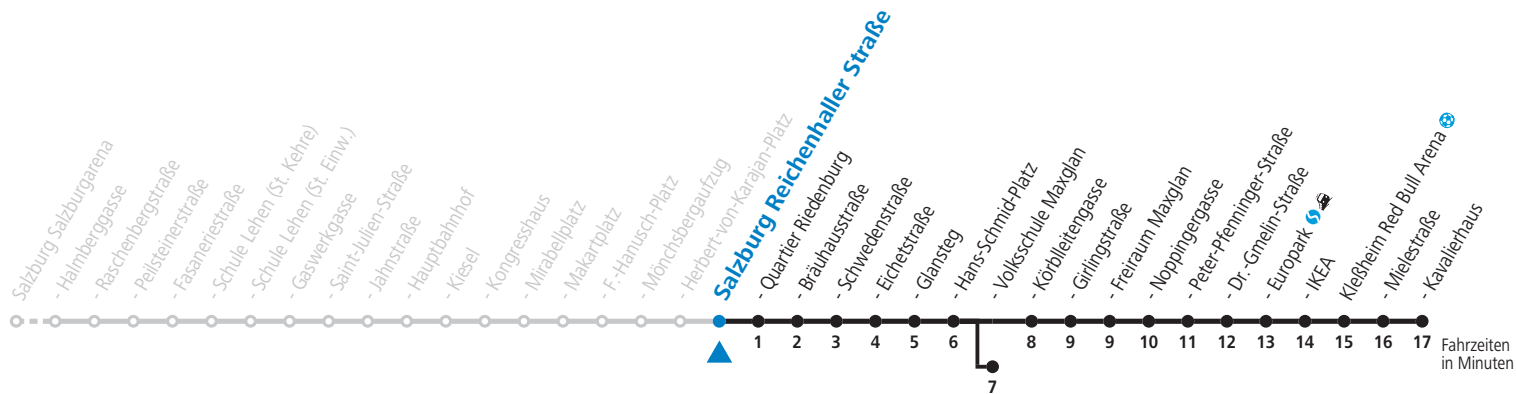

gültig von 12.12.2021 bis 10.12.2022.

Alle Angaben ohne Gewähr.

Montag bis Freitag		Samstag		Sonn- und Feiertag	
3	52^d				
4	57	4	16^d	4	16^d
5	12 32 53	5	33^e 42^c 52	5	49^c
6	08 23 30^c 37 43 59	6	03 23 43	6	10 30
7	09 19 29 39 49^c 59^c	7	03 23 43	7	00 30
8	09 19^c 29^c 39 49^c 59^c	8	03 23 33 48^c	8	00 30
9	09 19^c 29^c 39 49^c 59^c	9	03 18^c 33 48^c	9	00 30 43
10	09 19^c 29^c 39 49^c 59^c	10	03 18^c 33 48^c	10	03 23 43
11	09 19^c 29^c 39 49^c 59^c	11	03 18^c 33 48^c	11	03 23 43
12	09 19^c 29^c 39 49^c 59^c	12	03 18^c 33 48^c	12	03 23 43
13	09 19^c 29^c 39 49^c 59^c	13	03 18^c 33 48^c	13	03 23 43
14	09 19^c 29^c 39 49^c 59^c	14	03 18^c 33 48^c	14	03 23 43
15	09 19^c 29^c 39 49^c 59^c	15	03 18^c 33 48^c	15	03 23 43
16	09 19^c 29^c 39 49^c 59^c	16	03 18^c 33 48^c	16	03 23 43
17	09 19^c 29^c 39 49^c 59^c	17	03 18^c 33 48^c	17	03 23 43
18	09 19^c 29 39^c 49 59^c	18	03 18^c 33 48	18	03 23 43
19	09 19 29^c 39 49^c	19	03 23 43	19	03 23 43
20	03 13^c 23 43	20	03 23 43	20	03 23 43
21	03 23 43	21	03 23 43	21	03 23 43
22	03 23 43	22	03 23 43	22	03 23 43
23	03^c	23	03^c 19^f 49^f	23	03^c
		0	19^f 49^f		

a = bis Salzburg Hans-Schmid-Platz

b = bis Salzburg Volksschule Maxglan

c = bis Salzburg Europark

d = verkehrt ab H.-Schmid-Platz weiter über Hauptbahnhof nach Salzburg Süd (Linien 2>3)

e = verkehrt ab H.-Schmid-Platz weiter Richtung Oberrnigl (Linie 2)

f = verkehrt ab Volksschule Maxglan weiter via Siezenheimer Straße und Taxham bis Peter-Pfenninger-Straße (Linie 9)

NACHTSTERN: Freitag, sowie vor Sonn-/Feiertag ab ca. 22:00 Uhr - Verkehr nach Samstag-Fahrplan Am 08.12., 24.12. und 31.12. bitte Sonderfahrpläne beachten!

Ferien im Bundesland Salzburg: 24.12.2021 bis 09.01.2022, 14. bis 20.02., 09. bis 18.04., 09.07. bis 11.09., 24.09. und 26.10. bis 02.11.2022 (Vorbehaltlich Änderungen durch die Schulbehörde)

Aufgabenträgerschaft / Betreiber: Salzburg AG, Verkehr, Plainstraße 70, 5020 Salzburg, Tel.: +43 (0)800 220 050