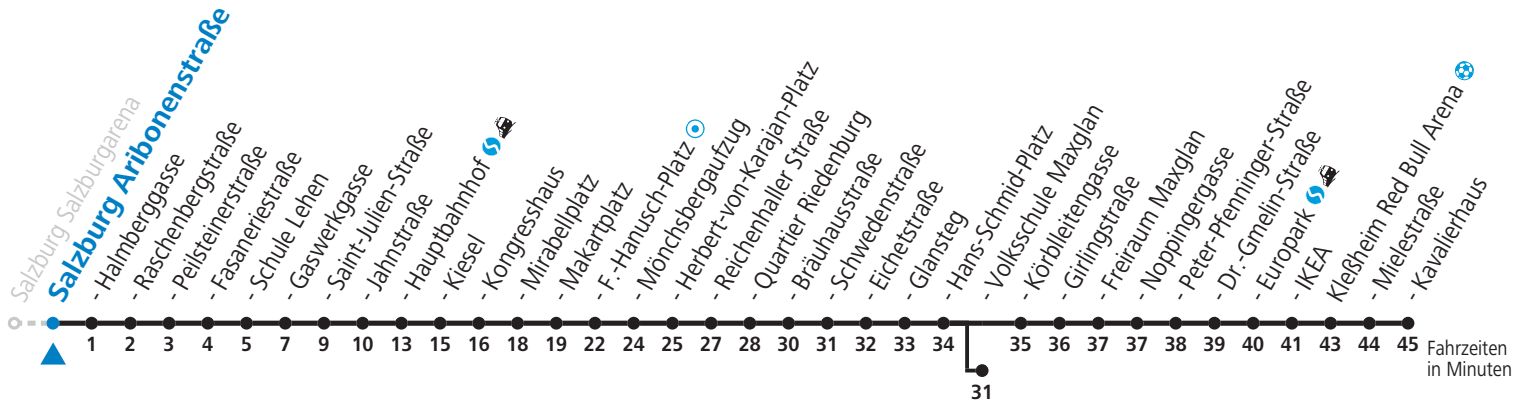

gültig von 12.12.2021 bis 10.12.2022.

Alle Angaben ohne Gewähr.

Montag bis Freitag					Samstag				Sonn- und Feiertag			
5	28	43	58		5	38	58					
6	18	30	40	50	6	18	38	58	6	07	37	
7	00	10	20_c	30_c 40 50_c	7	18	38	58	7	07	37	
8	00_c	10	20_c	30_c 40 50_c	8	08	19_c	34 49_c	8	07	37	
9	00_c	10	20_c	30_c 40 50_c	9	04	19_c	34 49_c	9	07	18	38 58
10	00_c	10	20_c	30_c 40 50_c	10	04	19_c	34 49_c	10	18	38	58
11	00_c	10	20_c	30_c 40 50_c	11	04	19_c	34 49_c	11	18	38	58
12	00_c	10	20_c	30_c 40 50_c	12	04	19_c	34 49_c	12	18	38	58
13	00_c	10	20_c	30_c 40 50_c	13	04	19_c	34 49_c	13	18	38	58
14	00_c	10	20_c	30_c 40 50_c	14	04	19_c	34 49_c	14	18	38	58
15	00_c	10	20_c	30_c 40 50_c	15	04	19_c	34 49_c	15	18	38	58
16	00_c	10	20_c	30_c 40 50_c	16	04	19_c	34 49_c	16	18	38	58
17	00_c	10	20_c	30_c 40 50_c	17	04	19_c	34 49_c	17	18	38	58
18	00	10_c	20	30_c 40 50	18	08	23	38 58	18	18	38	58
19	00_c	10	20_c	30_{ad}^e 38 48_c 58	19	18	38	58	19	18	38	58
20	18	38	58		20	18	38	58	20	18	38	58
21	18	38	58		21	18	38	58	21	18	38	58
22	18	38_c	58_a^e		22	18	38_c	55_b^f	22	18	38_c	58_a^e
					23	15_a^e						

a = bis Salzburg Hauptbahnhof

b = bis Salzburg Volksschule Maxglan

c = bis Salzburg Europark

d = nur Montag bis Donnerstag, wenn Schultag in Salzburg

e = verkehrt via Makartplatz weiter bis Polizeidirektion/Betriebshof

f = verkehrt ab Volksschule Maxglan weiter via Siezenheimer Straße und Taxham bis Peter-Pfenninger-Straße (Linie 9)

NACHTSTERN: Freitag, sowie vor Sonn-/Feiertag ab ca. 22:00 Uhr - Verkehr nach Samstag-Fahrplan Am 08.12., 24.12. und 31.12. bitte Sonderfahrpläne beachten!

Ferien im Bundesland Salzburg: 24.12.2021 bis 09.01.2022, 14. bis 20.02., 09. bis 18.04., 09.07. bis 11.09., 24.09. und 26.10. bis 02.11.2022 (Vorbehaltlich Änderungen durch die Schulbehörde)

Aufgabenträgerschaft / Betreiber: Salzburg AG, Verkehr, Plainstraße 70, 5020 Salzburg, Tel.: +43 (0)800 220 050