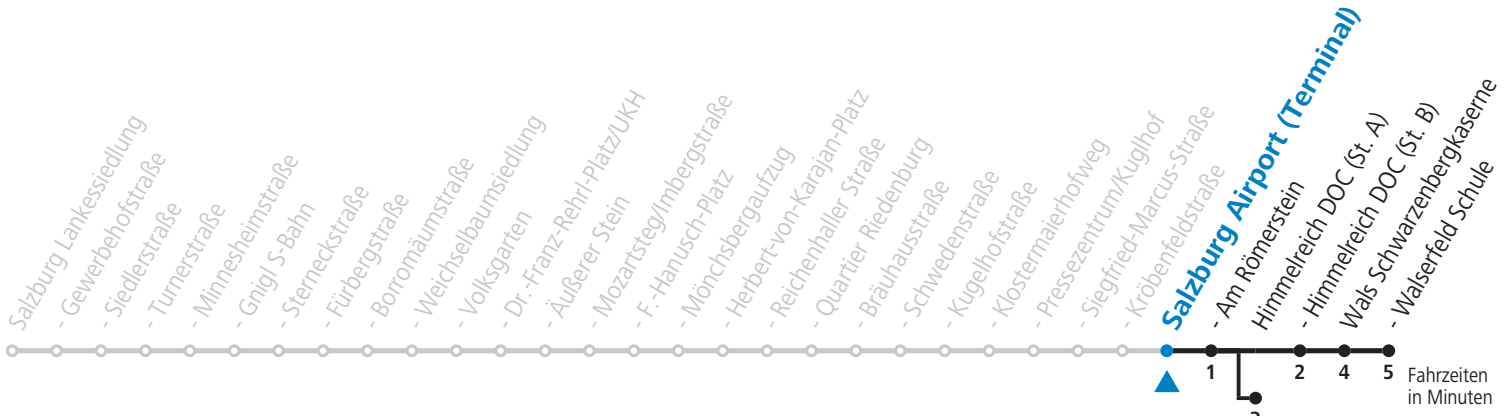

10 Sam - Volksgarten - Zentrum - Salzburg Airport - Himmelreich - Walserfeld Jahresfahrplan (Der Sommerferien - Fahrplan wird gesondert veröffentlicht.)

gültig von 12.12.2021 bis 10.12.2022.

Alle Angaben ohne Gewähr.

Montag bis Freitag, Schultag	Montag bis Freitag, schulfrei	Samstag	Sonn- und Feiertag
5 43_a	5 43_a		
6 03_a 23_a 33_a 43	6 03_a 23_a 33_a 43_a	6 03_a 23_a 43_a	6 44
7 01 11 26 41 56	7 01_a 11_a 26_a 41_a 56_a	7 03_a 23_a 43_a	7 14 44
8 11 26_a 41_a 56_a	8 11_a 26_a 41_a 56_a	8 03_a 13_a 23_a 41_a 56_a	8 14 44
9 11_a 26_a 41_a 56_a	9 11_a 26_a 41_a 56_a	9 11_a 26_a 41_a 56_a	9 14 44
10 11_a 26_a 41_a 56_a	10 11_a 26_a 41_a 56_a	10 11_a 26_a 41_a 56_a	10 14 43
11 11_a 26_a 41_a 56	11 11_a 26_a 41_a 56_a	11 11_a 26_a 41_a 56_a	11 13 43
12 11 26 41 56	12 11_a 26_a 41_a 56_a	12 11_a 26_a 41_a 56_a	12 13 43
13 11_a 26_a 41_a 56_a	13 11_a 26_a 41_a 56_a	13 11_a 26_a 41_a 56_a	13 13 43
14 11_a 26_a 41 56	14 11_a 26_a 41_a 56_a	14 11_a 26_a 41_a 56_a	14 13 43
15 11 26 41 56	15 11_a 26_a 41_a 56_a	15 11_a 26_a 41_a 56_a	15 13 43
16 11 26 41 56	16 11_a 26_a 41_a 56_a	16 11_a 26_a 41_a 56_a	16 13 43
17 11 26 41 56	17 11_a 26_a 41_a 56_a	17 11_a 26_a 41_a 56_a	17 13 43
18 11 26 41 56	18 11_a 26_a 41_a 56_a	18 13 43	18 13 43
19 11 26 43	19 11_a 26_a 43	19 13 43	19 13 43
20 13 43	20 13 43	20 13 43	20 13 43
21 13 43	21 13 43	21 13 43	21 13 43
22 13	22 13	22 13 43	22 13
		23 13 28 58	
		0 28 58	

a = bis Himmelreich DOC (St. A)

NACHTSTERN: Freitag, sowie vor Sonn-/Feiertag ab ca. 22:00 Uhr - Verkehr nach Samstag-Fahrplan Am 08.12., 24.12. und 31.12. bitte Sonderfahrpläne beachten!

Ferien im Bundesland Salzburg: 24.12.2021 bis 09.01.2022, 14. bis 20.02., 09. bis 18.04., 09.07. bis 11.09., 24.09. und 26.10. bis 02.11.2022 (Vorbehaltlich Änderungen durch die Schulbehörde)

Aufgabenträgerschaft / Betreiber: Salzburg AG, Verkehr, Plainstraße 70, 5020 Salzburg, Tel.: +43 (0)800 220 050