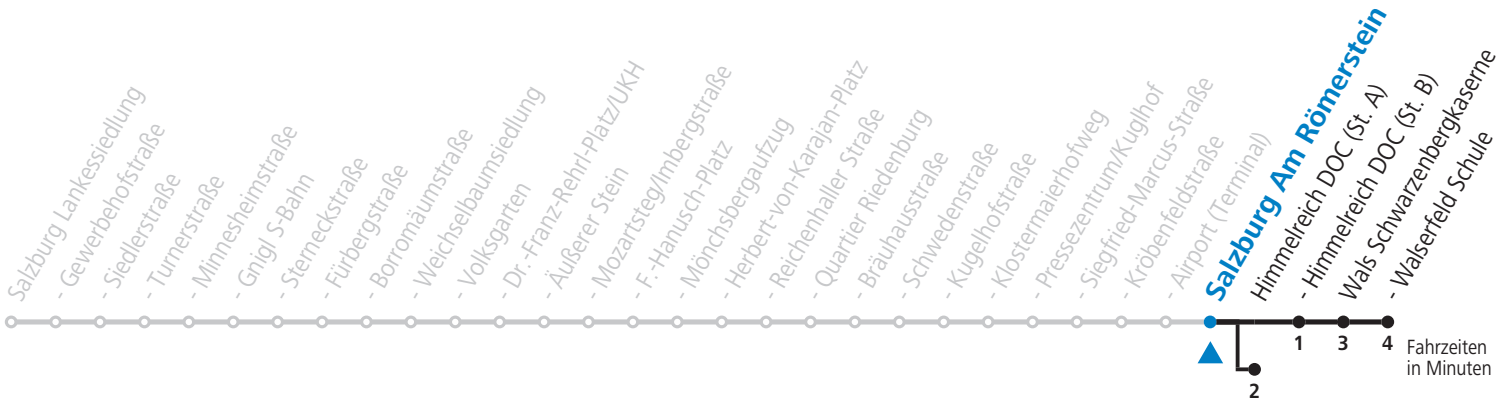

Aufgabenträgerschaft / Betreiber: Salzburg AG, Verkehr, Plainstraße 70, 5020 Salzburg, Tel.: +43 (0)800 220 050

10 Sam - Volksgarten - Zentrum - Salzburg Airport - Himmelreich - Walserfeld Jahresfahrplan (Der Sommerferien - Fahrplan wird gesondert veröffentlicht.)