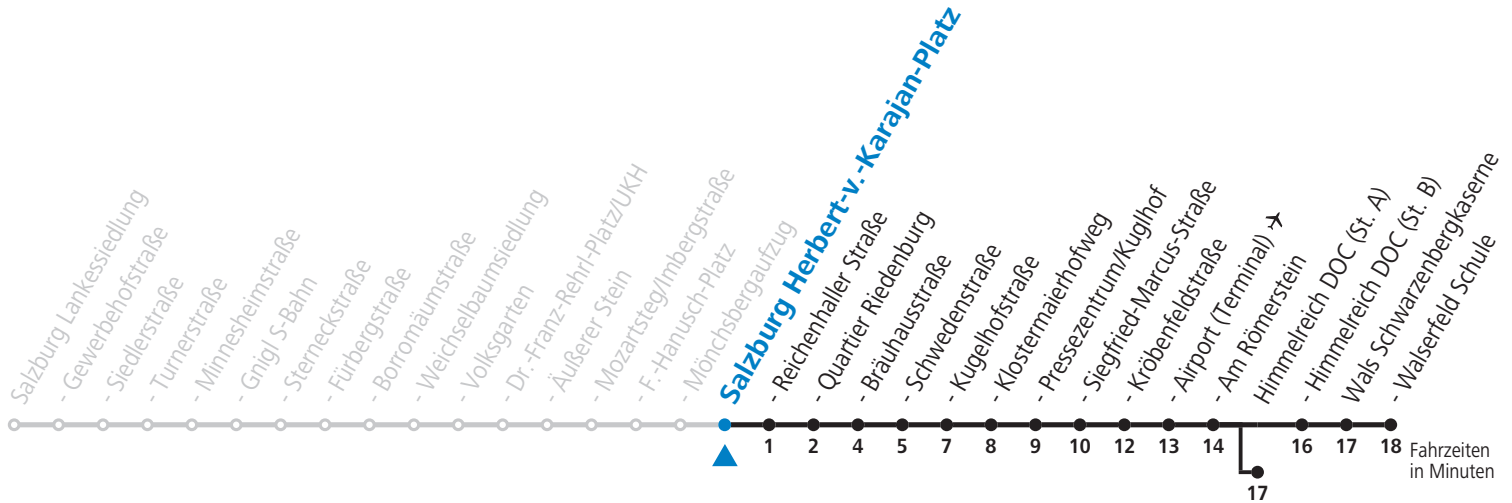

10 Sam - Volksgarten - Zentrum - Salzburg Airport - Himmelreich - Walsersfeld Jahresfahrplan (Der Sommerferien - Fahrplan wird gesondert veröffentlicht.)

gültig von 12.12.2021 bis 10.12.2022.

Alle Angaben ohne Gewähr.

Montag bis Freitag, Schultag	Montag bis Freitag, schulfrei	Samstag	Sonn- und Feiertag
5 32_a 52_a	5 32_a 52_a	5 52_a	
6 12_a 22_a 32 46 56	6 12_a 22_a 32_a 46_a 56_a	6 12_a 32_a 52_a	6 33
7 11 26 41 56	7 11_a 26_a 41_a 56_a	7 12_a 32_a 52_a	7 03 33
8 11_a 26_a 41_a 56_a	8 11_a 26_a 41_a 56_a	8 02_a 12_a 26_a 41_a 56_a	8 03 33
9 11_a 26_a 41_a 56_a	9 11_a 26_a 41_a 56_a	9 11_a 26_a 41_a 56_a	9 03 33
10 11_a 26_a 41_a 56_a	10 11_a 26_a 41_a 56_a	10 11_a 26_a 41_a 56_a	10 03 32
11 11_a 26_a 41 56	11 11_a 26_a 41_a 56_a	11 11_a 26_a 41_a 56_a	11 02 32
12 11 26 41 56_a	12 11_a 26_a 41_a 56_a	12 11_a 26_a 41_a 56_a	12 02 32
13 11_a 26_a 41_a 56_a	13 11_a 26_a 41_a 56_a	13 11_a 26_a 41_a 56_a	13 02 32
14 11_a 26 41 56	14 11_a 26_a 41_a 56_a	14 11_a 26_a 41_a 56_a	14 02 32
15 11 26 41 56	15 11_a 26_a 41_a 56_a	15 11_a 26_a 41_a 56_a	15 02 32
16 11 26 41 56	16 11_a 26_a 41_a 56_a	16 11_a 26_a 41_a 56_a	16 02 32
17 11 26 41 56	17 11_a 26_a 41_a 56_a	17 11_a 26_a 41_a	17 02 32
18 11 26 41 56	18 11_a 26_a 41_a 56_a	18 02 32	18 02 32
19 11 32	19 11_a 32	19 02 32	19 02 32
20 02 32	20 02 32	20 02 32	20 02 32
21 02 32	21 02 32	21 02 32	21 02 32
22 02	22 02	22 02 32	22 02
		23 02 17 47	
		0 17 47	

a = bis Himmelreich DOC (St. A)

NACHTSTERN: Freitag, sowie vor Sonn-/Feiertag ab ca. 22:00 Uhr - Verkehr nach Samstag-Fahrplan Am 08.12., 24.12. und 31.12. bitte Sonderfahrpläne beachten!

Ferien im Bundesland Salzburg: 24.12.2021 bis 09.01.2022, 14. bis 20.02., 09. bis 18.04., 09.07. bis 11.09., 24.09. und 26.10. bis 02.11.2022 (Vorbehaltlich Änderungen durch die Schulbehörde)

Aufgabenträgerschaft / Betreiber: Salzburg AG, Verkehr, Plainstraße 70, 5020 Salzburg, Tel.: +43 (0)800 220 050