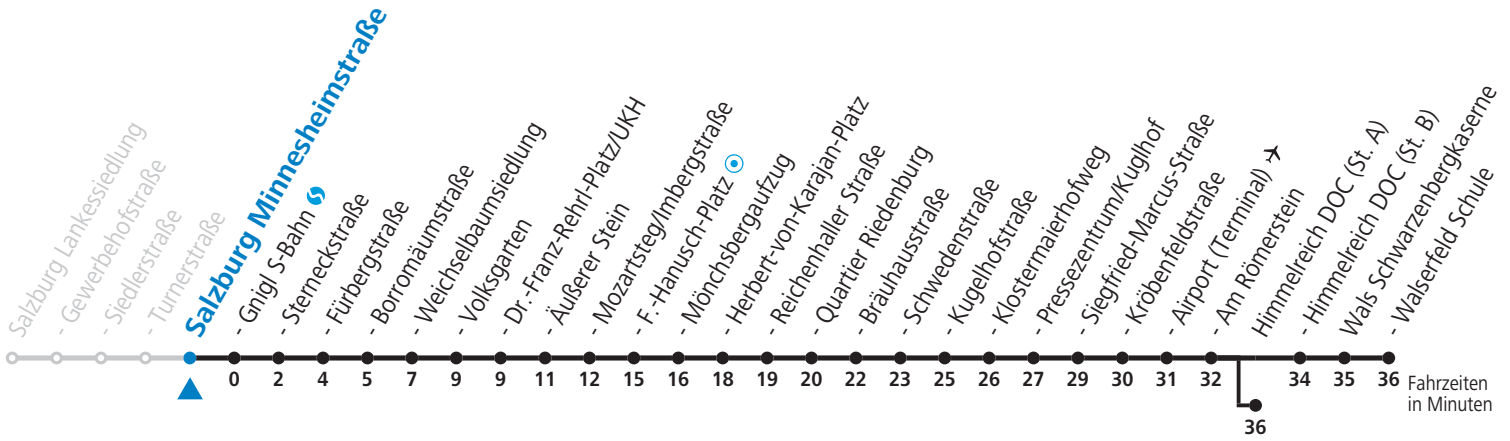

10 Sam - Volksgarten - Zentrum - Salzburg Airport - Himmelreich - Walserfeld Jahresfahrplan (Der Sommerferien - Fahrplan wird gesondert veröffentlicht.)

gültig von 12.12.2021 bis 10.12.2022.

Alle Angaben ohne Gewähr.

Montag bis Freitag, Schultag	Montag bis Freitag, schulfrei	Samstag	Sonn- und Feiertag
6 15 37 52	6 15_b 37_b 52_b	6 35_b 55_b	
7 07 22 37 52_b	7 07_b 22_b 37_b 52_b	7 15_b 35_b 55_b	7 16 46
8 07_b 22_b 37_b 52_b	8 07_b 22_b 37_b 52_b	8 07_b 22_b 37_b 52_b	8 16 46
9 07_b 22_b 37_b 52_b	9 07_b 22_b 37_b 52_b	9 07_b 22_b 37_b 52_b	9 16 46
10 07_b 22_b 37_b 52_b	10 07_b 22_b 37_b 52_b	10 07_b 22_b 37_b 52_b	10 15 45
11 07_b 22 37 52	11 07_b 22_b 37_b 52_b	11 07_b 22_b 37_b 52_b	11 15 45
12 07 22 37_b 52_b	12 07_b 22_b 37_b 52_b	12 07_b 22_b 37_b 52_b	12 15 45
13 07_b 22_b 37_b 52_b	13 07_b 22_b 37_b 52_b	13 07_b 22_b 37_b 52_b	13 15 45
14 07 22 37 52	14 07_b 22_b 37_b 52_b	14 07_b 22_b 37_b 52_b	14 15 45
15 07 22 37 52	15 07_b 22_b 37_b 52_b	15 07_b 22_b 37_b 52_b	15 15 45
16 07 22 37 52	16 07_b 22_b 37_b 52_b	16 07_b 22_b 37_b 52_b	16 15 45
17 07 22 37 52	17 07_b 22_b 37_b 52_b	17 07_b 22_b 45 55_a^c	17 15 45
18 07 22 37 52	18 07_b 22_b 37_b 52_b	18 05_a^c 15 45	18 15 45
19 05_a^c 15 30_a^c 45 55_a^c	19 05_a^c 15 30_a^c 45 55_a^c	19 00_a^c 15 45	19 15 45
20 15 45	20 15 45	20 15 45	20 15 45
21 15 45	21 15 45	21 15 45	21 15 45
22 15_a^c 45_a^c	22 15_a^c 45_a^c	22 15 45	22 15_a^c 45_a^c
23 15_a^c	23 15_a^c	23 15_a^c	23 15_a^c

a = bis Salzburg Volksgarten   b = bis Himmelreich DOC (St. A)   c = verkehrt weiter bis Polizeidirektion/Betriebshof

NACHTSTERN: Freitag, sowie vor Sonn-/Feiertag ab ca. 22:00 Uhr - Verkehr nach Samstag-Fahrplan Am 08.12., 24.12. und 31.12. bitte Sonderfahrpläne beachten!

Ferien im Bundesland Salzburg: 24.12.2021 bis 09.01.2022, 14. bis 20.02., 09. bis 18.04., 09.07. bis 11.09., 24.09. und 26.10. bis 02.11.2022 (Vorbehaltlich Änderungen durch die Schulbehörde)

Aufgabenträgerschaft / Betreiber: Salzburg AG, Verkehr, Plainstraße 70, 5020 Salzburg, Tel.: +43 (0)800 220 050