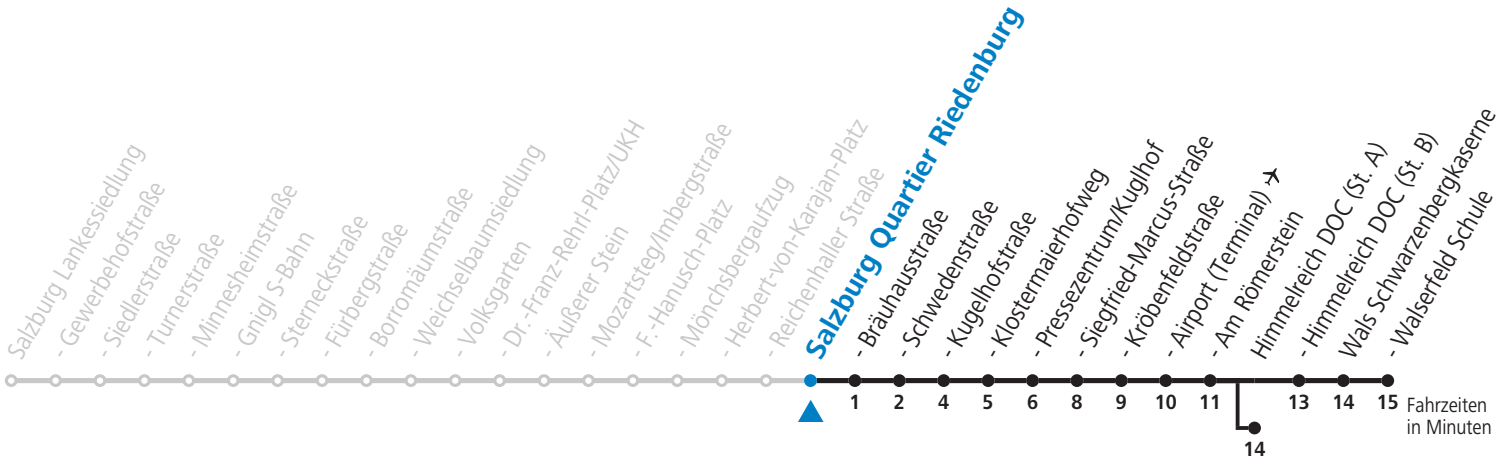

10 Sam - Volksgarten - Zentrum - Salzburg Airport - Himmelreich - Walserfeld Jahresfahrplan (Der Sommerferien - Fahrplan wird gesondert veröffentlicht.)

gültig von 12.12.2021 bis 10.12.2022.

Alle Angaben ohne Gewähr.

Montag bis Freitag, Schultag		Montag bis Freitag, schulfrei		Samstag		Sonn- und Feiertag	
5	34_a 54_a	5	34_a 54_a	5	54_a		
6	14_a 24_a 34 49 59	6	14_a 24_a 34_a 49_a 59_a	6	14_a 34_a 54_a	6	35
7	14 29 44 59	7	14_a 29_a 44_a 59_a	7	14_a 34_a 54_a	7	05 35
8	14_a 29_a 44_a 59_a	8	14_a 29_a 44_a 59_a	8	04_a 14_a 29_a 44_a 59_a	8	05 35
9	14_a 29_a 44_a 59_a	9	14_a 29_a 44_a 59_a	9	14_a 29_a 44_a 59_a	9	05 35
10	14_a 29_a 44_a 59_a	10	14_a 29_a 44_a 59_a	10	14_a 29_a 44_a 59_a	10	05 34
11	14_a 29_a 44 59	11	14_a 29_a 44_a 59_a	11	14_a 29_a 44_a 59_a	11	04 34
12	14 29 44 59_a	12	14_a 29_a 44_a 59_a	12	14_a 29_a 44_a 59_a	12	04 34
13	14_a 29_a 44_a 59_a	13	14_a 29_a 44_a 59_a	13	14_a 29_a 44_a 59_a	13	04 34
14	14_a 29 44 59	14	14_a 29_a 44_a 59_a	14	14_a 29_a 44_a 59_a	14	04 34
15	14 29 44 59	15	14_a 29_a 44_a 59_a	15	14_a 29_a 44_a 59_a	15	04 34
16	14 29 44 59	16	14_a 29_a 44_a 59_a	16	14_a 29_a 44_a 59_a	16	04 34
17	14 29 44 59	17	14_a 29_a 44_a 59_a	17	14_a 29_a 44_a	17	04 34
18	14 29 44 59	18	14_a 29_a 44_a 59_a	18	04 34	18	04 34
19	14 34	19	14_a 34	19	04 34	19	04 34
20	04 34	20	04 34	20	04 34	20	04 34
21	04 34	21	04 34	21	04 34	21	04 34
22	04	22	04	22	04 34	22	04
				23	04 20 50		
				0	20 50		

a = bis Himmelreich DOC (St. A)

NACHTSTERN: Freitag, sowie vor Sonn-/Feiertag ab ca. 22:00 Uhr - Verkehr nach Samstag-Fahrplan Am 08.12., 24.12. und 31.12. bitte Sonderfahrpläne beachten!

Ferien im Bundesland Salzburg: 24.12.2021 bis 09.01.2022, 14. bis 20.02., 09. bis 18.04., 09.07. bis 11.09., 24.09. und 26.10. bis 02.11.2022 (Vorbehaltlich Änderungen durch die Schulbehörde)

Aufgabenträgerschaft / Betreiber: Salzburg AG, Verkehr, Plainstraße 70, 5020 Salzburg, Tel.: +43 (0)800 220 050