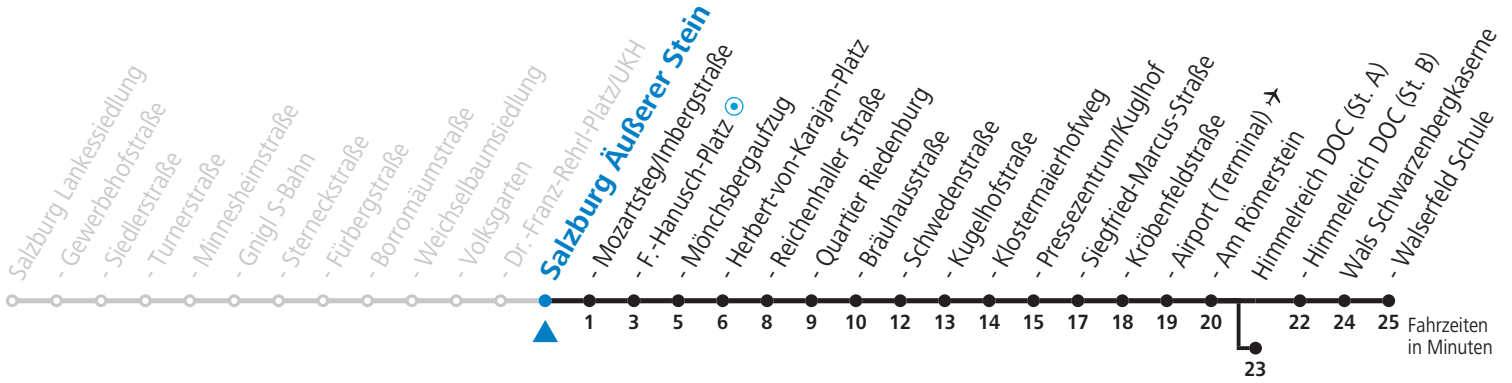

10 Sam - Volksgarten - Zentrum - Salzburg Airport - Himmelreich - Walserfeld Jahresfahrplan (Der Sommerferien - Fahrplan wird gesondert veröffentlicht.)

gültig von 12.12.2021 bis 10.12.2022.

Alle Angaben ohne Gewähr.

Montag bis Freitag, Schultag	Montag bis Freitag, schulfrei	Samstag	Sonn- und Feiertag
5 26_a 46_a	5 26_a 46_a	5 46_a	
6 06_a 16_a 26 39 49	6 06_a 16_a 26_a 39_a 49_a	6 06_a 26_a 46_a	6 27 57
7 04 19 34 49	7 04_a 19_a 34_a 49_a	7 06_a 26_a 46_a 56_a	7 27 57
8 04_a 19_a 34_a 49_a	8 04_a 19_a 34_a 49_a	8 06_a 19_a 34_a 49_a	8 27 57
9 04_a 19_a 34_a 49_a	9 04_a 19_a 34_a 49_a	9 04_a 19_a 34_a 49_a	9 27 57
10 04_a 19_a 34_a 49_a	10 04_a 19_a 34_a 49_a	10 04_a 19_a 34_a 49_a	10 26 56
11 04_a 19_a 34 49	11 04_a 19_a 34_a 49_a	11 04_a 19_a 34_a 49_a	11 26 56
12 04 19 34 49_a	12 04_a 19_a 34_a 49_a	12 04_a 19_a 34_a 49_a	12 26 56
13 04_a 19_a 34_a 49_a	13 04_a 19_a 34_a 49_a	13 04_a 19_a 34_a 49_a	13 26 56
14 04_a 19 34 49	14 04_a 19_a 34_a 49_a	14 04_a 19_a 34_a 49_a	14 26 56
15 04 19 34 49	15 04_a 19_a 34_a 49_a	15 04_a 19_a 34_a 49_a	15 26 56
16 04 19 34 49	16 04_a 19_a 34_a 49_a	16 04_a 19_a 34_a 49_a	16 26 56
17 04 19 34 49	17 04_a 19_a 34_a 49_a	17 04_a 19_a 34_a 56	17 26 56
18 04 19 34 49	18 04_a 19_a 34_a 49_a	18 26 56	18 26 56
19 04 26 56	19 04_a 26 56	19 26 56	19 26 56
20 26 56	20 26 56	20 26 56	20 26 56
21 26 56	21 26 56	21 26 56	21 26 56
		22 26 56	
		23 12 42	
		0 12 42	

a = bis Himmelreich DOC (St. A)

NACHTSTERN: Freitag, sowie vor Sonn-/Feiertag ab ca. 22:00 Uhr - Verkehr nach Samstag-Fahrplan Am 08.12., 24.12. und 31.12. bitte Sonderfahrpläne beachten!

Ferien im Bundesland Salzburg: 24.12.2021 bis 09.01.2022, 14. bis 20.02., 09. bis 18.04., 09.07. bis 11.09., 24.09. und 26.10. bis 02.11.2022 (Vorbehaltlich Änderungen durch die Schulbehörde)

Aufgabenträgerschaft / Betreiber: Salzburg AG, Verkehr, Plainstraße 70, 5020 Salzburg, Tel.: +43 (0)800 220 050