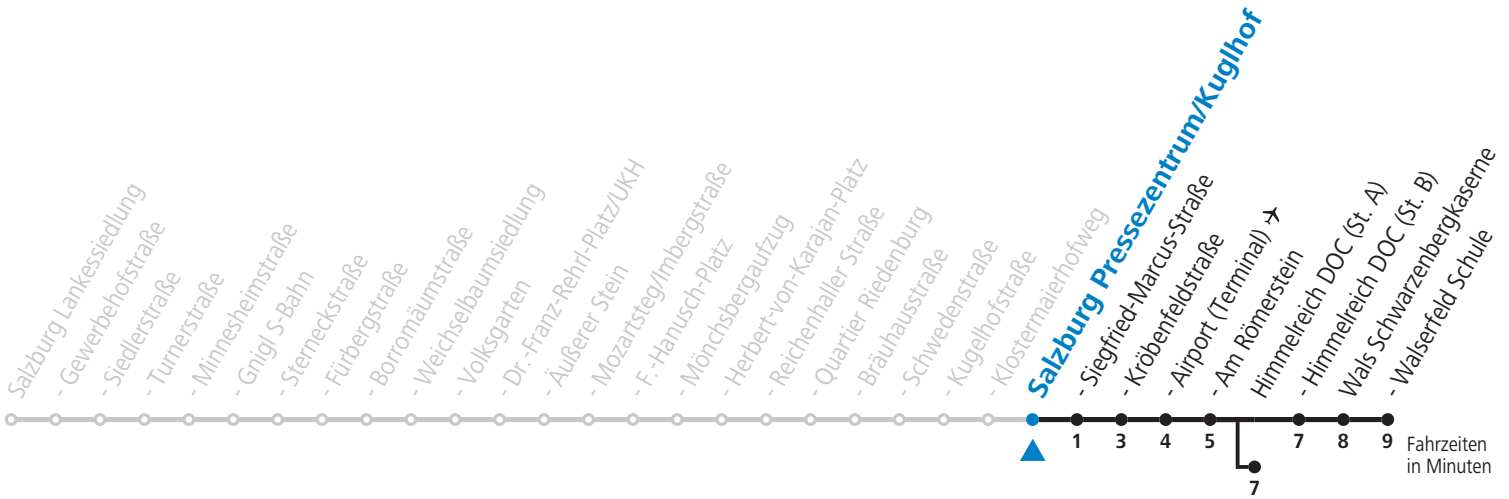

10 Sam - Volksgarten - Zentrum - Salzburg Airport - Himmelreich - Walsersfeld Jahresfahrplan (Der Sommerferien - Fahrplan wird gesondert veröffentlicht.)

gültig von 12.12.2021 bis 10.12.2022.

Alle Angaben ohne Gewähr.

Montag bis Freitag, Schultag		Montag bis Freitag, schulfrei		Samstag		Sonn- und Feiertag	
5	40_a	5	40_a	6	00_a 20_a 40_a	6	41
6	00_a 20_a 30_a 40 56	6	00_a 20_a 30_a 40_a 56_a	7	00_a 20_a 40_a	7	11 41
7	06 21 36 51	7	06_a 21_a 36_a 51_a	8	00_a 10_a 20_a 36_a 51_a	8	11 41
8	06 21_a 36_a 51_a	8	06_a 21_a 36_a 51_a	9	06_a 21_a 36_a 51_a	9	11 41
9	06_a 21_a 36_a 51_a	9	06_a 21_a 36_a 51_a	10	06_a 21_a 36_a 51_a	10	11 40
10	06_a 21_a 36_a 51_a	10	06_a 21_a 36_a 51_a	11	06_a 21_a 36_a 51_a	11	10 40
11	06_a 21_a 36_a 51	11	06_a 21_a 36_a 51_a	12	06_a 21_a 36_a 51_a	12	10 40
12	06 21 36 51	12	06_a 21_a 36_a 51_a	13	06_a 21_a 36_a 51_a	13	10 40
13	06_a 21_a 36_a 51_a	13	06_a 21_a 36_a 51_a	14	06_a 21_a 36_a 51_a	14	10 40
14	06_a 21_a 36 51	14	06_a 21_a 36_a 51_a	15	06_a 21_a 36_a 51_a	15	10 40
15	06 21 36 51	15	06_a 21_a 36_a 51_a	16	06_a 21_a 36_a 51_a	16	10 40
16	06 21 36 51	16	06_a 21_a 36_a 51_a	17	06_a 21_a 36_a 51_a	17	10 40
17	06 21 36 51	17	06_a 21_a 36_a 51_a	18	10 40	18	10 40
18	06 21 36 51	18	06_a 21_a 36_a 51_a	19	10 40	19	10 40
19	06 21 40	19	06_a 21_a 40	20	10 40	20	10 40
20	10 40	20	10 40	21	10 40	21	10 40
21	10 40	21	10 40	22	10 40	22	10
22	10	22	10	23	10 25 55		
				0	25 55		

a = bis Himmelreich DOC (St. A)

NACHTSTERN: Freitag, sowie vor Sonn-/Feiertag ab ca. 22:00 Uhr - Verkehr nach Samstag-Fahrplan Am 08.12., 24.12. und 31.12. bitte Sonderfahrpläne beachten!

Ferien im Bundesland Salzburg: 24.12.2021 bis 09.01.2022, 14. bis 20.02., 09. bis 18.04., 09.07. bis 11.09., 24.09. und 26.10. bis 02.11.2022 (Vorbehaltlich Änderungen durch die Schulbehörde)

Aufgabenträgerschaft / Betreiber: Salzburg AG, Verkehr, Plainstraße 70, 5020 Salzburg, Tel.: +43 (0)800 220 050