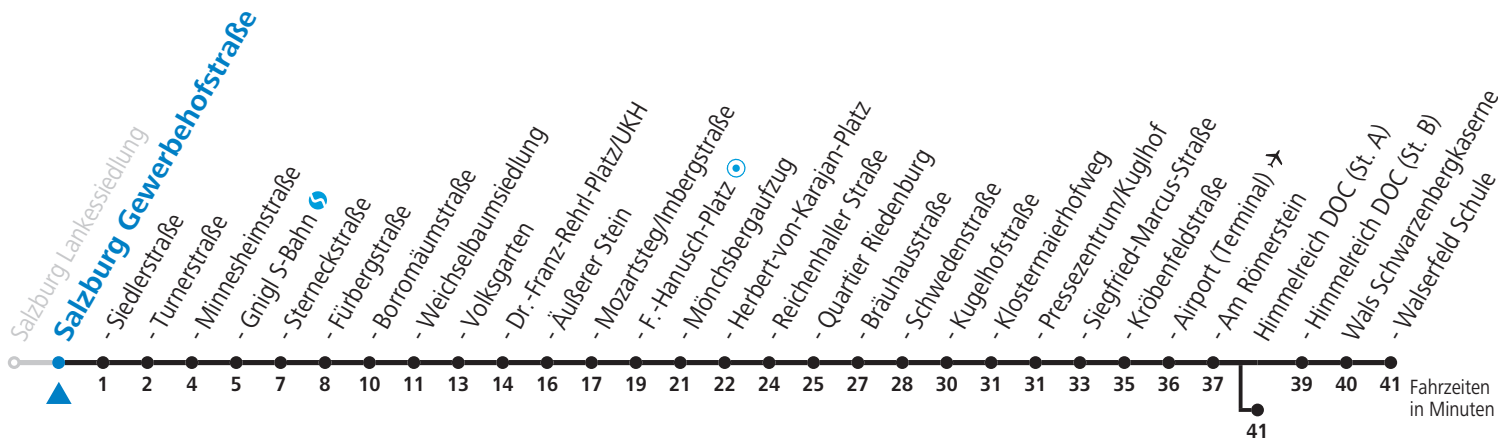

10 Sam - Volksgarten - Zentrum - Salzburg Airport - Himmelreich - Walserfeld Jahresfahrplan (Der Sommerferien - Fahrplan wird gesondert veröffentlicht.)

gültig von 12.12.2021 bis 10.12.2022.

Alle Angaben ohne Gewähr.

Montag bis Freitag, Schultag	Montag bis Freitag, schulfrei	Samstag	Sonn- und Feiertag
6 11 32 47	6 11_b 32_b 47_b	6 31_b 51_b	
7 02 17 32 47_b	7 02_b 17_b 32_b 47_b	7 11_b 31_b 51_b	7 12 42
8 02_b 17_b 32_b 47_b	8 02_b 17_b 32_b 47_b	8 02_b 17_b 32_b 47_b	8 12 42
9 02_b 17_b 32_b 47_b	9 02_b 17_b 32_b 47_b	9 02_b 17_b 32_b 47_b	9 12 42
10 02_b 17_b 32_b 47_b	10 02_b 17_b 32_b 47_b	10 02_b 17_b 32_b 47_b	10 11 41
11 02_b 17 32 47	11 02_b 17_b 32_b 47_b	11 02_b 17_b 32_b 47_b	11 11 41
12 02 17 32_b 47_b	12 02_b 17_b 32_b 47_b	12 02_b 17_b 32_b 47_b	12 11 41
13 02_b 17_b 32_b 47_b	13 02_b 17_b 32_b 47_b	13 02_b 17_b 32_b 47_b	13 11 41
14 02 17 32 47	14 02_b 17_b 32_b 47_b	14 02_b 17_b 32_b 47_b	14 11 41
15 02 17 32 47	15 02_b 17_b 32_b 47_b	15 02_b 17_b 32_b 47_b	15 11 41
16 02 17 32 47	16 02_b 17_b 32_b 47_b	16 02_b 17_b 32_b 47_b	16 11 41
17 02 17 32 47	17 02_b 17_b 32_b 47_b	17 02_b 17_b 41 51_a^c	17 11 41
18 02 17 32 47	18 02_b 17_b 32_b 47_b	18 01_a^c 11 41 56_a^c	18 11 41
19 01_a^c 11 26_a^c 41 51_a^c	19 01_a^c 11 26_a^c 41 51_a^c	19 11 41	19 11 41
20 11 41	20 11 41	20 11 41	20 11 41
21 11 41	21 11 41	21 11 41	21 11 41
22 11_a^c 41_a^c	22 11_a^c 41_a^c	22 11 41	22 11_a^c 41_a^c
23 11_a^c	23 11_a^c	23 11_a^c	23 11_a^c

a = bis Salzburg Volksgarten   b = bis Himmelreich DOC (St. A)   c = verkehrt weiter bis Polizeidirektion/Betriebshof

**NACHTSTERN: Freitag, sowie vor Sonn-/Feiertag ab ca. 22:00 Uhr - Verkehr nach Samstag-Fahrplan
Am 08.12., 24.12. und 31.12. bitte Sonderfahrpläne beachten!**

Ferien im Bundesland Salzburg: 24.12.2021 bis 09.01.2022, 14. bis 20.02., 09. bis 18.04., 09.07. bis 11.09., 24.09. und 26.10. bis 02.11.2022 (Vorbehaltlich Änderungen durch die Schulbehörde)

Aufgabenträgerschaft / Betreiber: Salzburg AG, Verkehr, Plainstraße 70, 5020 Salzburg, Tel.: +43 (0)800 220 050