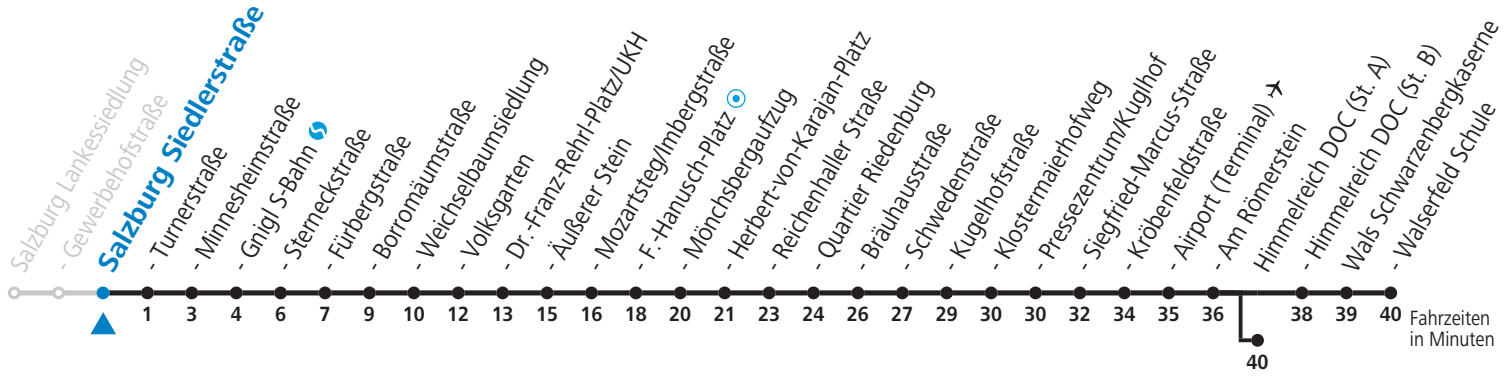

10 Sam - Volksgarten - Zentrum - Salzburg Airport - Himmelreich - Walserfeld Jahresfahrplan (Der Sommerferien - Fahrplan wird gesondert veröffentlicht.)

gültig von 12.12.2021 bis 10.12.2022.

Alle Angaben ohne Gewähr.

a = bis Salzburg Volksgarten b = bis Himmelreich DOC (St. A) c = verkehrt weiter bis Polizeidirektion/Betriebshof

**NACHTSTERN: Freitag, sowie vor Sonn-/Feiertag ab ca. 22:00 Uhr - Verkehr nach Samstag-Fahrplan
Am 08.12., 24.12. und 31.12. bitte Sonderfahrpläne beachten!**