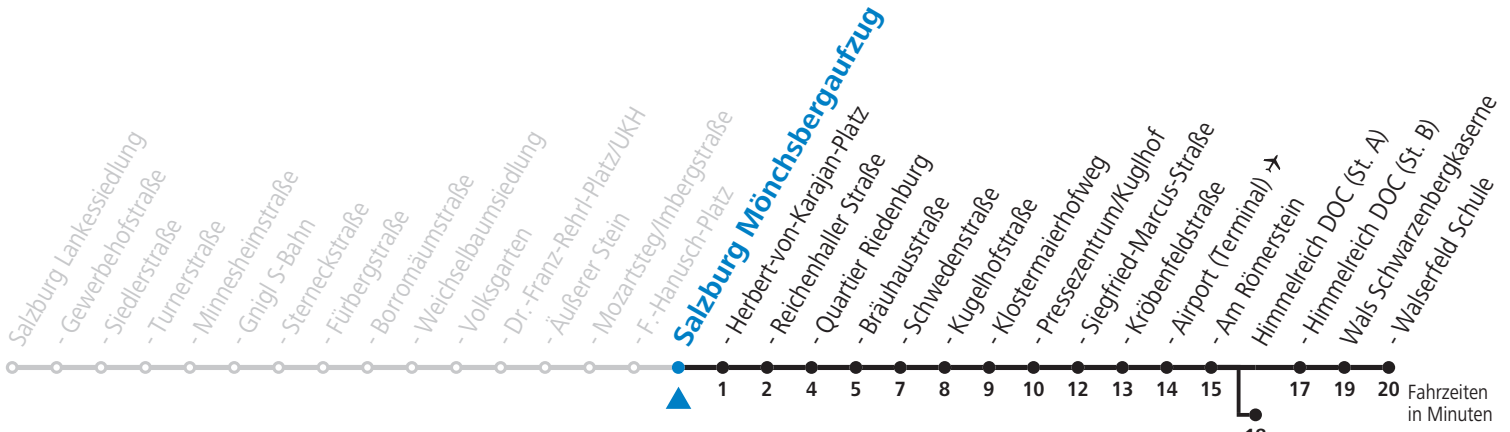

10 Sam - Volksgarten - Zentrum - Salzburg Airport - Himmelreich - Walserfeld Jahresfahrplan (Der Sommerferien - Fahrplan wird gesondert veröffentlicht.)

gültig von 12.12.2021 bis 10.12.2022.

Alle Angaben ohne Gewähr.

Montag bis Freitag, Schultag	Montag bis Freitag, schulfrei	Samstag	Sonn- und Feiertag
5 30_a 50_a	5 30_a 50_a	5 50_a	
6 10_a 20_a 30 45 55	6 10_a 20_a 30_a 45_a 55_a	6 10_a 30_a 50_a	6 31
7 10 25 40 55	7 10_a 25_a 40_a 55_a	7 10_a 30_a 50_a	7 01 31
8 10_a 25_a 40_a 55_a	8 10_a 25_a 40_a 55_a	8 00_a 10_a 25_a 40_a 55_a	8 01 31
9 10_a 25_a 40_a 55_a	9 10_a 25_a 40_a 55_a	9 10_a 25_a 40_a 55_a	9 01 31
10 10_a 25_a 40_a 55_a	10 10_a 25_a 40_a 55_a	10 10_a 25_a 40_a 55_a	10 01 30
11 10_a 25_a 40 55	11 10_a 25_a 40_a 55_a	11 10_a 25_a 40_a 55_a	11 00 30
12 10 25 40 55_a	12 10_a 25_a 40_a 55_a	12 10_a 25_a 40_a 55_a	12 00 30
13 10_a 25_a 40_a 55_a	13 10_a 25_a 40_a 55_a	13 10_a 25_a 40_a 55_a	13 00 30
14 10_a 25 40 55	14 10_a 25_a 40_a 55_a	14 10_a 25_a 40_a 55_a	14 00 30
15 10 25 40 55	15 10_a 25_a 40_a 55_a	15 10_a 25_a 40_a 55_a	15 00 30
16 10 25 40 55	16 10_a 25_a 40_a 55_a	16 10_a 25_a 40_a 55_a	16 00 30
17 10 25 40 55	17 10_a 25_a 40_a 55_a	17 10_a 25_a 40_a	17 00 30
18 10 25 40 55	18 10_a 25_a 40_a 55_a	18 00 30	18 00 30
19 10 30	19 10_a 30	19 00 30	19 00 30
20 00 30	20 00 30	20 00 30	20 00 30
21 00 30	21 00 30	21 00 30	21 00 30
22 00	22 00	22 00 30	22 00
		23 00 16 46	
		0 16 46	

a = bis Himmelreich DOC (St. A)

NACHTSTERN: Freitag, sowie vor Sonn-/Feiertag ab ca. 22:00 Uhr - Verkehr nach Samstag-Fahrplan Am 08.12., 24.12. und 31.12. bitte Sonderfahrpläne beachten!

Ferien im Bundesland Salzburg: 24.12.2021 bis 09.01.2022, 14. bis 20.02., 09. bis 18.04., 09.07. bis 11.09., 24.09. und 26.10. bis 02.11.2022 (Vorbehaltlich Änderungen durch die Schulbehörde)

Aufgabenträgerschaft / Betreiber: Salzburg AG, Verkehr, Plainstraße 70, 5020 Salzburg, Tel.: +43 (0)800 220 050