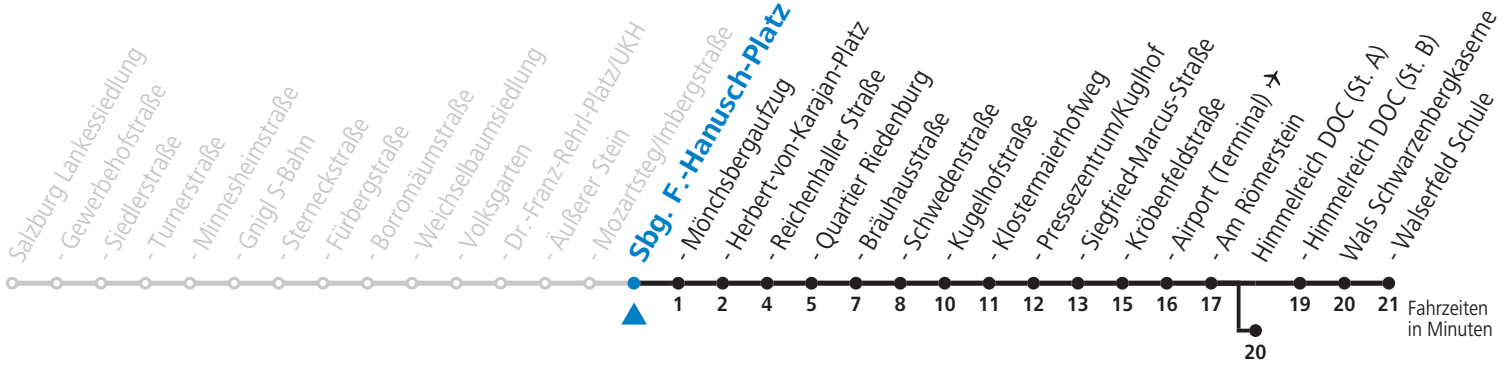

10 Sam - Volksgarten - Zentrum - Salzburg Airport - Himmelreich - Walserfeld Jahresfahrplan (Der Sommerferien - Fahrplan wird gesondert veröffentlicht.)

gültig von 12.12.2021 bis 10.12.2022.

Alle Angaben ohne Gewähr.

Montag bis Freitag, Schultag		Montag bis Freitag, schulfrei		Samstag		Sonn- und Feiertag	
5	29_a 49_a	5	29_a 49_a	5	49_a		
6	09_a 19_a 29 43 53	6	09_a 19_a 29_a 43_a 53_a	6	09_a 29_a 49_a	6	30
7	08 23 38 53	7	08_a 23_a 38_a 53_a	7	09_a 29_a 49_a 59_a	7	00 30
8	08_a 23_a 38_a 53_a	8	08_a 23_a 38_a 53_a	8	09_a 23_a 38_a 53_a	8	00 30
9	08_a 23_a 38_a 53_a	9	08_a 23_a 38_a 53_a	9	08_a 23_a 38_a 53_a	9	00 30
10	08_a 23_a 38_a 53_a	10	08_a 23_a 38_a 53_a	10	08_a 23_a 38_a 53_a	10	00 29 59
11	08_a 23_a 38 53	11	08_a 23_a 38_a 53_a	11	08_a 23_a 38_a 53_a	11	29 59
12	08 23 38 53_a	12	08_a 23_a 38_a 53_a	12	08_a 23_a 38_a 53_a	12	29 59
13	08_a 23_a 38_a 53_a	13	08_a 23_a 38_a 53_a	13	08_a 23_a 38_a 53_a	13	29 59
14	08_a 23 38 53	14	08_a 23_a 38_a 53_a	14	08_a 23_a 38_a 53_a	14	29 59
15	08 23 38 53	15	08_a 23_a 38_a 53_a	15	08_a 23_a 38_a 53_a	15	29 59
16	08 23 38 53	16	08_a 23_a 38_a 53_a	16	08_a 23_a 38_a 53_a	16	29 59
17	08 23 38 53	17	08_a 23_a 38_a 53_a	17	08_a 23_a 38_a 59	17	29 59
18	08 23 38 53	18	08_a 23_a 38_a 53_a	18	29 59	18	29 59
19	08 29 59	19	08_a 29 59	19	29 59	19	29 59
20	29 59	20	29 59	20	29 59	20	29 59
21	29 59	21	29 59	21	29 59	21	29 59
				22	29 59		
				23	15 45		
				0	15 45		

a = bis Himmelreich DOC (St. A)

NACHTSTERN: Freitag, sowie vor Sonn-/Feiertag ab ca. 22:00 Uhr - Verkehr nach Samstag-Fahrplan Am 08.12., 24.12. und 31.12. bitte Sonderfahrpläne beachten!

Ferien im Bundesland Salzburg: 24.12.2021 bis 09.01.2022, 14. bis 20.02., 09. bis 18.04., 09.07. bis 11.09., 24.09. und 26.10. bis 02.11.2022 (Vorbehaltlich Änderungen durch die Schulbehörde)

Aufgabenträgerschaft / Betreiber: Salzburg AG, Verkehr, Plainstraße 70, 5020 Salzburg, Tel.: +43 (0)800 220 050