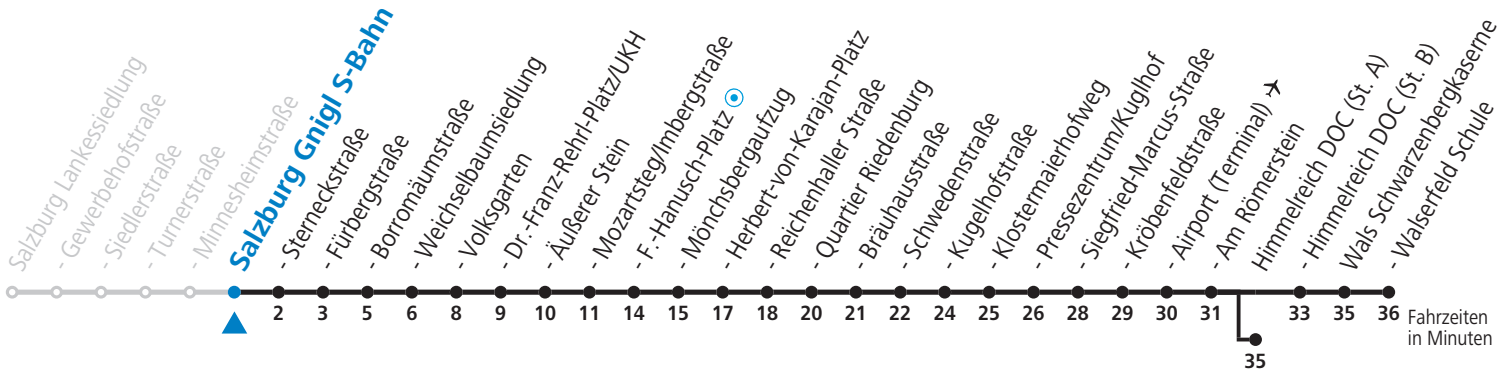

10 Sam - Volksgarten - Zentrum - Salzburg Airport - Himmelreich - Walserfeld Jahresfahrplan (Der Sommerferien - Fahrplan wird gesondert veröffentlicht.)

gültig von 12.12.2021 bis 10.12.2022.

Alle Angaben ohne Gewähr.

Montag bis Freitag, Schultag	Montag bis Freitag, schulfrei	Samstag	Sonn- und Feiertag
6 15 38 53	6 15_b 38_b 53_b	6 35_b 55_b	7 16 46
7 08 23 38 53_b	7 08_b 23_b 38_b 53_b	7 15_b 35_b 55_b	7 16 46
8 08_b 23_b 38_b 53_b	8 08_b 23_b 38_b 53_b	8 08_b 23_b 38_b 53_b	8 16 46
9 08_b 23_b 38_b 53_b	9 08_b 23_b 38_b 53_b	9 08_b 23_b 38_b 53_b	9 16 46
10 08_b 23_b 38_b 53_b	10 08_b 23_b 38_b 53_b	10 08_b 23_b 38_b 53_b	10 15 45
11 08_b 23 38 53	11 08_b 23_b 38_b 53_b	11 08_b 23_b 38_b 53_b	11 15 45
12 08 23 38_b 53_b	12 08_b 23_b 38_b 53_b	12 08_b 23_b 38_b 53_b	12 15 45
13 08_b 23_b 38_b 53_b	13 08_b 23_b 38_b 53_b	13 08_b 23_b 38_b 53_b	13 15 45
14 08 23 38 53	14 08_b 23_b 38_b 53_b	14 08_b 23_b 38_b 53_b	14 15 45
15 08 23 38 53	15 08_b 23_b 38_b 53_b	15 08_b 23_b 38_b 53_b	15 15 45
16 08 23 38 53	16 08_b 23_b 38_b 53_b	16 08_b 23_b 38_b 53_b	16 15 45
17 08 23 38 53	17 08_b 23_b 38_b 53_b	17 08_b 23_b 45 55_a^c	17 15 45
18 08 23 38 53	18 08_b 23_b 38_b 53_b	18 05_a^c 15 45	18 15 45
19 05_a^c 15 30_a^c 45 55_a^c	19 05_a^c 15 30_a^c 45 55_a^c	19 00_a^c 15 45	19 15 45
20 15 45	20 15 45	20 15 45	20 15 45
21 15 45	21 15 45	21 15 45	21 15 45
22 15_a^c 45_a^c	22 15_a^c 45_a^c	22 15 45	22 15_a^c 45_a^c
23 15_a^c	23 15_a^c	23 15_a^c	23 15_a^c

a = bis Salzburg Volksgarten   b = bis Himmelreich DOC (St. A)   c = verkehrt weiter bis Polizeidirektion/Betriebshof

NACHTSTERN: Freitag, sowie vor Sonn-/Feiertag ab ca. 22:00 Uhr - Verkehr nach Samstag-Fahrplan Am 08.12., 24.12. und 31.12. bitte Sonderfahrpläne beachten!

Ferien im Bundesland Salzburg: 24.12.2021 bis 09.01.2022, 14. bis 20.02., 09. bis 18.04., 09.07. bis 11.09., 24.09. und 26.10. bis 02.11.2022 (Vorbehaltlich Änderungen durch die Schulbehörde)

Aufgabenträgerschaft / Betreiber: Salzburg AG, Verkehr, Plainstraße 70, 5020 Salzburg, Tel.: +43 (0)800 220 050