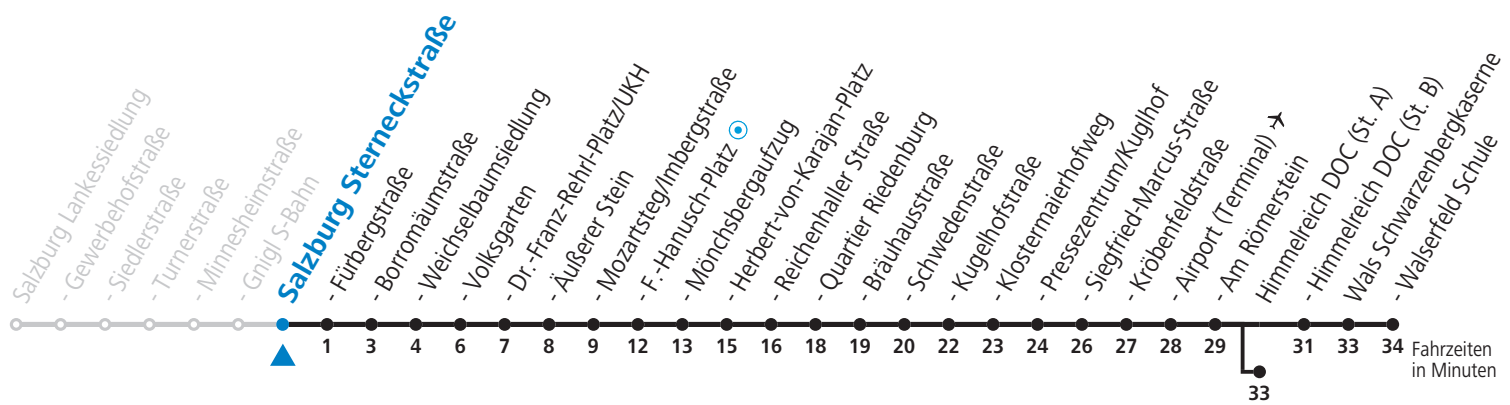

10 Sam - Volksgarten - Zentrum - Salzburg Airport - Himmelreich - Walserfeld Jahresfahrplan (Der Sommerferien - Fahrplan wird gesondert veröffentlicht.)

gültig von 12.12.2021 bis 10.12.2022.

Alle Angaben ohne Gewähr.

Montag bis Freitag, Schultag	Montag bis Freitag, schulfrei	Samstag	Sonn- und Feiertag
6 17 40 55	6 17_b 40_b 55_b	6 37_b 57_b	
7 10 25 40 55_b	7 10_b 25_b 40_b 55_b	7 17_b 37_b 57_b	7 18 48
8 10_b 25_b 40_b 55_b	8 10_b 25_b 40_b 55_b	8 10_b 25_b 40_b 55_b	8 18 48
9 10_b 25_b 40_b 55_b	9 10_b 25_b 40_b 55_b	9 10_b 25_b 40_b 55_b	9 18 48
10 10_b 25_b 40_b 55_b	10 10_b 25_b 40_b 55_b	10 10_b 25_b 40_b 55_b	10 17 47
11 10_b 25 40 55	11 10_b 25_b 40_b 55_b	11 10_b 25_b 40_b 55_b	11 17 47
12 10 25 40_b 55_b	12 10_b 25_b 40_b 55_b	12 10_b 25_b 40_b 55_b	12 17 47
13 10_b 25_b 40_b 55_b	13 10_b 25_b 40_b 55_b	13 10_b 25_b 40_b 55_b	13 17 47
14 10 25 40 55	14 10_b 25_b 40_b 55_b	14 10_b 25_b 40_b 55_b	14 17 47
15 10 25 40 55	15 10_b 25_b 40_b 55_b	15 10_b 25_b 40_b 55_b	15 17 47
16 10 25 40 55	16 10_b 25_b 40_b 55_b	16 10_b 25_b 40_b 55_b	16 17 47
17 10 25 40 55	17 10_b 25_b 40_b 55_b	17 10_b 25_b 47 57_a^c	17 17 47
18 10 25 40 55	18 10_b 25_b 40_b 55_b	18 07_a^c 17 47	18 17 47
19 07_a^c 17 32_a^c 47 57_a^c	19 07_a^c 17 32_a^c 47 57_a^c	19 02_a^c 17 47	19 17 47
20 17 47	20 17 47	20 17 47	20 17 47
21 17 47	21 17 47	21 17 47	21 17 47
22 17_a^c 47_a^c	22 17_a^c 47_a^c	22 17 47	22 17_a^c 47_a^c
23 17_a^c	23 17_a^c	23 17_a^c	23 17_a^c

a = bis Salzburg Volksgarten   b = bis Himmelreich DOC (St. A)   c = verkehrt weiter bis Polizeidirektion/Betriebshof

NACHTSTERN: Freitag, sowie vor Sonn-/Feiertag ab ca. 22:00 Uhr - Verkehr nach Samstag-Fahrplan Am 08.12., 24.12. und 31.12. bitte Sonderfahrpläne beachten!

Ferien im Bundesland Salzburg: 24.12.2021 bis 09.01.2022, 14. bis 20.02., 09. bis 18.04., 09.07. bis 11.09., 24.09. und 26.10. bis 02.11.2022 (Vorbehaltlich Änderungen durch die Schulbehörde)

Aufgabenträgerschaft / Betreiber: Salzburg AG, Verkehr, Plainstraße 70, 5020 Salzburg, Tel.: +43 (0)800 220 050