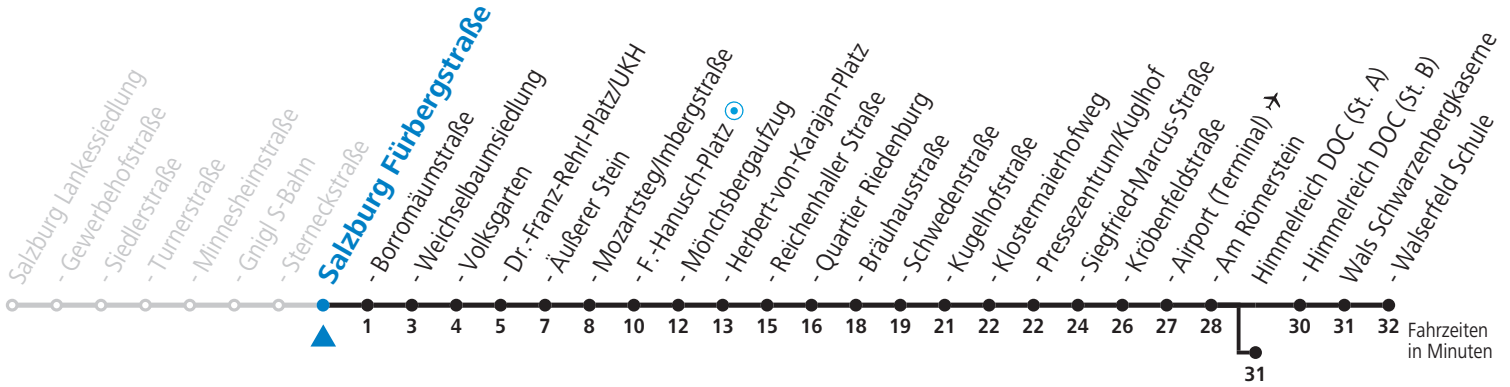

10 Sam - Volksgarten - Zentrum - Salzburg Airport - Himmelreich - Walserfeld Jahresfahrplan (Der Sommerferien - Fahrplan wird gesondert veröffentlicht.)

gültig von 12.12.2021 bis 10.12.2022.

Alle Angaben ohne Gewähr.

Montag bis Freitag, Schultag	Montag bis Freitag, schulfrei	Samstag	Sonn- und Feiertag
6 18 42 57	6 18_b 42_b 57_b	6 38_b 58_b	
7 12 27 42 57_b	7 12_b 27_b 42_b 57_b	7 18_b 38_b 58_b	7 19 49
8 12_b 27_b 42_b 57_b	8 12_b 27_b 42_b 57_b	8 12_b 27_b 42_b 57_b	8 19 49
9 12_b 27_b 42_b 57_b	9 12_b 27_b 42_b 57_b	9 12_b 27_b 42_b 57_b	9 19 49
10 12_b 27_b 42_b 57_b	10 12_b 27_b 42_b 57_b	10 12_b 27_b 42_b 57_b	10 18 48
11 12_b 27 42 57	11 12_b 27_b 42_b 57_b	11 12_b 27_b 42_b 57_b	11 18 48
12 12 27 42_b 57_b	12 12_b 27_b 42_b 57_b	12 12_b 27_b 42_b 57_b	12 18 48
13 12_b 27_b 42_b 57_b	13 12_b 27_b 42_b 57_b	13 12_b 27_b 42_b 57_b	13 18 48
14 12 27 42 57	14 12_b 27_b 42_b 57_b	14 12_b 27_b 42_b 57_b	14 18 48
15 12 27 42 57	15 12_b 27_b 42_b 57_b	15 12_b 27_b 42_b 57_b	15 18 48
16 12 27 42 57	16 12_b 27_b 42_b 57_b	16 12_b 27_b 42_b 57_b	16 18 48
17 12 27 42 57	17 12_b 27_b 42_b 57_b	17 12_b 27_b 48 58_a	17 18 48
18 12 27 42 57	18 12_b 27_b 42_b 57_b	18 08_a^c 18 48	18 18 48
19 08_a^c 18 33_a^c 48 58_a^c	19 08_a^c 18 33_a^c 48 58_a^c	19 03_a^c 18 48	19 18 48
20 18 48	20 18 48	20 18 48	20 18 48
21 18 48	21 18 48	21 18 48	21 18 48
22 18_a^c 48_a^c	22 18_a^c 48_a^c	22 18 48	22 18_a^c 48_a^c
23 18_a^c	23 18_a^c	23 18_a^c	23 18_a^c

a = bis Salzburg Volksgarten   b = bis Himmelreich DOC (St. A)   c = verkehrt weiter bis Polizeidirektion/Betriebshof

**NACHTSTERN: Freitag, sowie vor Sonn-/Feiertag ab ca. 22:00 Uhr - Verkehr nach Samstag-Fahrplan
Am 08.12., 24.12. und 31.12. bitte Sonderfahrpläne beachten!**

Ferien im Bundesland Salzburg: 24.12.2021 bis 09.01.2022, 14. bis 20.02., 09. bis 18.04., 09.07. bis 11.09., 24.09. und 26.10. bis 02.11.2022 (Vorbehaltlich Änderungen durch die Schulbehörde)

Aufgabenträgerschaft / Betreiber: Salzburg AG, Verkehr, Plainstraße 70, 5020 Salzburg, Tel.: +43 (0)800 220 050