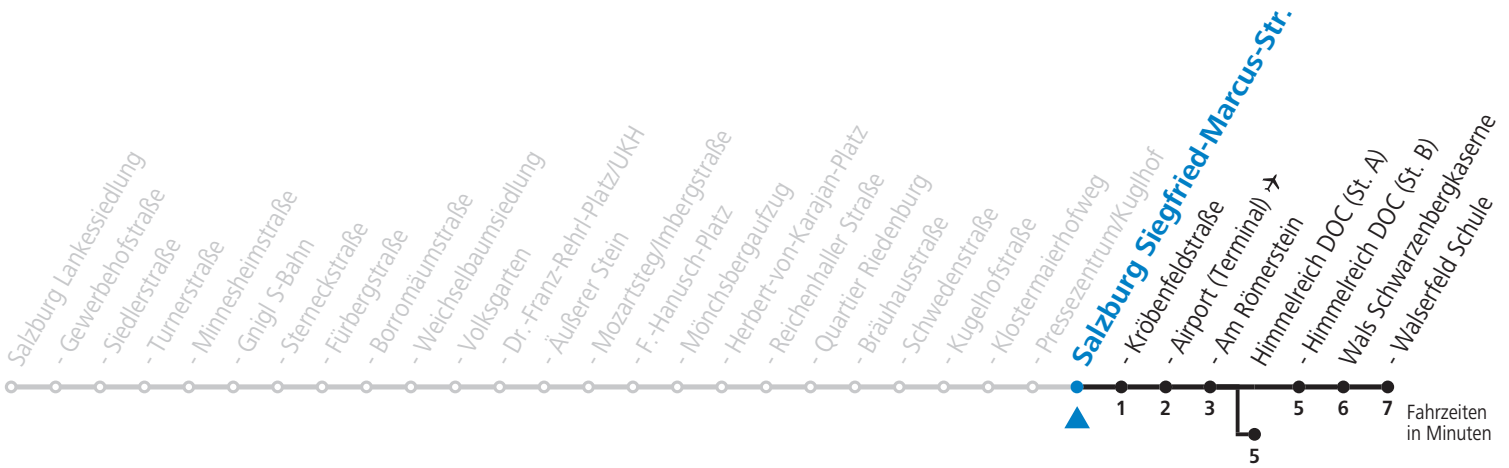

10 Sam - Volksgarten - Zentrum - Salzburg Airport - Himmelreich - Walserfeld Jahresfahrplan (Der Sommerferien - Fahrplan wird gesondert veröffentlicht.)

gültig von 12.12.2021 bis 10.12.2022.

Alle Angaben ohne Gewähr.

Montag bis Freitag, Schultag		Montag bis Freitag, schulfrei		Samstag		Sonn- und Feiertag	
5	41_a	5	41_a	6	01_a 21_a 41_a	6	42
6	01_a 21_a 31_a 41 58	6	01_a 21_a 31_a 41_a 58_a	7	01_a 21_a 41_a	7	12 42
7	08 23 38 53	7	08_a 23_a 38_a 53_a	8	01_a 11_a 21_a 38_a 53_a	8	12 42
8	08 23_a 38_a 53_a	8	08_a 23_a 38_a 53_a	9	08_a 23_a 38_a 53_a	9	12 42
9	08_a 23_a 38_a 53_a	9	08_a 23_a 38_a 53_a	10	08_a 23_a 38_a 53_a	10	12 41
10	08_a 23_a 38_a 53_a	10	08_a 23_a 38_a 53_a	11	08_a 23_a 38_a 53_a	11	11 41
11	08_a 23_a 38_a 53	11	08_a 23_a 38_a 53_a	12	08_a 23_a 38_a 53_a	12	11 41
12	08 23 38 53	12	08_a 23_a 38_a 53_a	13	08_a 23_a 38_a 53_a	13	11 41
13	08_a 23_a 38_a 53_a	13	08_a 23_a 38_a 53_a	14	08_a 23_a 38_a 53_a	14	11 41
14	08_a 23_a 38 53	14	08_a 23_a 38_a 53_a	15	08_a 23_a 38_a 53_a	15	11 41
15	08 23 38 53	15	08_a 23_a 38_a 53_a	16	08_a 23_a 38_a 53_a	16	11 41
16	08 23 38 53	16	08_a 23_a 38_a 53_a	17	08_a 23_a 38_a 53_a	17	11 41
17	08 23 38 53	17	08_a 23_a 38_a 53_a	18	08_a 23_a 38_a 53_a	18	11 41
18	08 23 38 53	18	08_a 23_a 38_a 53_a	19	11 41	19	11 41
19	08 23 41	19	08_a 23_a 41	20	11 41	20	11 41
20	11 41	20	11 41	21	11 41	21	11 41
21	11 41	21	11 41	22	11 41	22	11
22	11	22	11	23	11 26 56		
				0	26 56		

a = bis Himmelreich DOC (St. A)

NACHTSTERN: Freitag, sowie vor Sonn-/Feiertag ab ca. 22:00 Uhr - Verkehr nach Samstag-Fahrplan Am 08.12., 24.12. und 31.12. bitte Sonderfahrpläne beachten!

Ferien im Bundesland Salzburg: 24.12.2021 bis 09.01.2022, 14. bis 20.02., 09. bis 18.04., 09.07. bis 11.09., 24.09. und 26.10. bis 02.11.2022 (Vorbehaltlich Änderungen durch die Schulbehörde)

Aufgabenträgerschaft / Betreiber: Salzburg AG, Verkehr, Plainstraße 70, 5020 Salzburg, Tel.: +43 (0)800 220 050