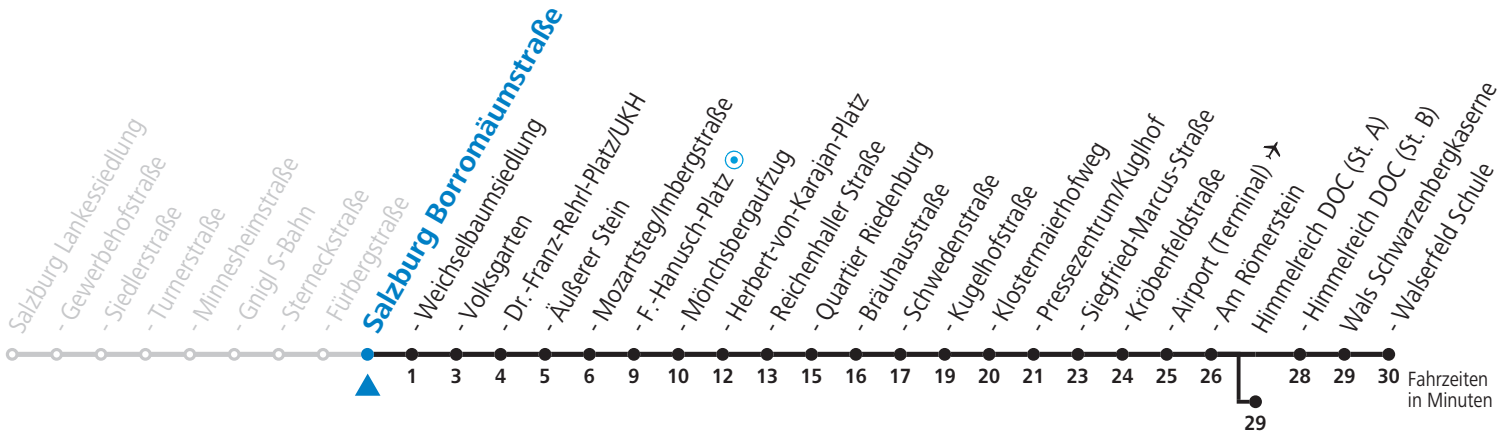

a = bis Salzburg Volksgarten b = bis Himmelreich DOC (St. A) c = verkehrt weiter bis Polizeidirektion/Betriebshof

**NACHTSTERN: Freitag, sowie vor Sonn-/Feiertag ab ca. 22:00 Uhr - Verkehr nach Samstag-Fahrplan
Am 08.12., 24.12. und 31.12. bitte Sonderfahrpläne beachten!**

10 Sam - Volksgarten - Zentrum - Salzburg Airport - Himmelreich - Walserfeld Jahresfahrplan (Der Sommerferien - Fahrplan wird gesondert veröffentlicht.)

gültig von 12.12.2021 bis 10.12.2022.

Alle Angaben ohne Gewähr.