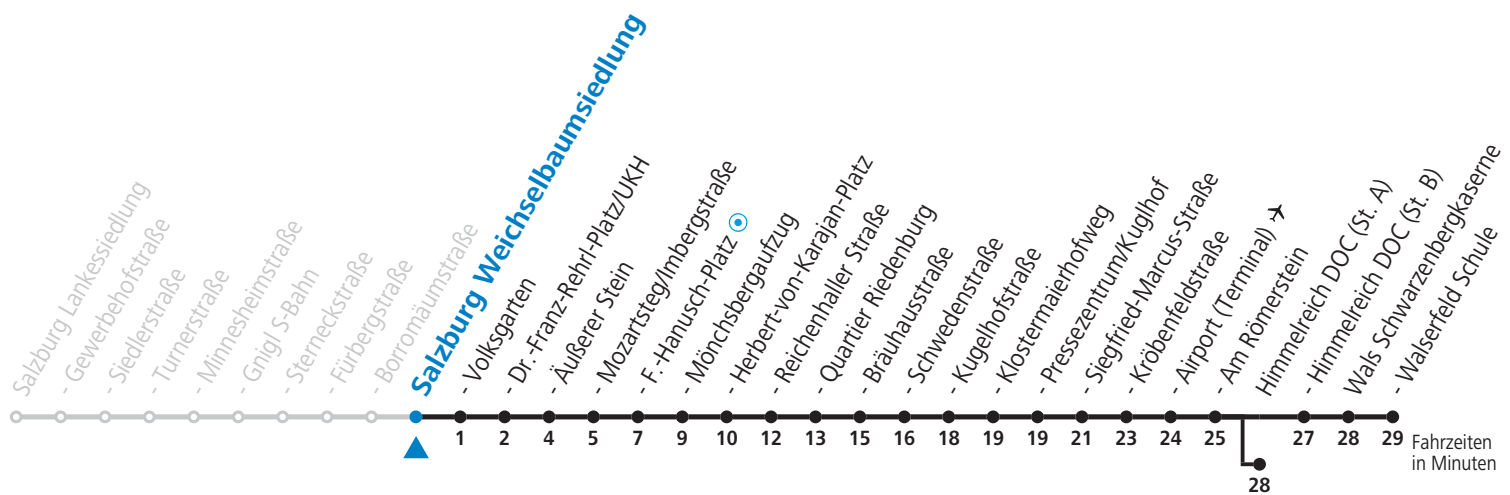

10 Sam - Volksgarten - Zentrum - Salzburg Airport - Himmelreich - Walsersfeld Jahresfahrplan (Der Sommerferien - Fahrplan wird gesondert veröffentlicht.)

gültig von 12.12.2021 bis 10.12.2022.

Alle Angaben ohne Gewähr.

Montag bis Freitag, Schultag	Montag bis Freitag, schulfrei	Samstag	Sonn- und Feiertag
6 21 45	6 21_b 45_b	6 41_b	
7 00 15 30 45	7 00_b 15_b 30_b 45_b	7 01_b 21_b 41_b	7 22 52
8 00_b 15_b 30_b 45_b	8 00_b 15_b 30_b 45_b	8 01_b 15_b 30_b 45_b	8 22 52
9 00_b 15_b 30_b 45_b	9 00_b 15_b 30_b 45_b	9 00_b 15_b 30_b 45_b	9 22 52
10 00_b 15_b 30_b 45_b	10 00_b 15_b 30_b 45_b	10 00_b 15_b 30_b 45_b	10 21 51
11 00_b 15_b 30 45	11 00_b 15_b 30_b 45_b	11 00_b 15_b 30_b 45_b	11 21 51
12 00 15 30 45_b	12 00_b 15_b 30_b 45_b	12 00_b 15_b 30_b 45_b	12 21 51
13 00_b 15_b 30_b 45_b	13 00_b 15_b 30_b 45_b	13 00_b 15_b 30_b 45_b	13 21 51
14 00_b 15 30 45	14 00_b 15_b 30_b 45_b	14 00_b 15_b 30_b 45_b	14 21 51
15 00 15 30 45	15 00_b 15_b 30_b 45_b	15 00_b 15_b 30_b 45_b	15 21 51
16 00 15 30 45	16 00_b 15_b 30_b 45_b	16 00_b 15_b 30_b 45_b	16 21 51
17 00 15 30 45	17 00_b 15_b 30_b 45_b	17 00_b 15_b 30_b 51	17 21 51
18 00 15 30 45	18 00_b 15_b 30_b 45_b	18 01_a 11_a 21 51	18 21 51
19 00 11_a^c 21 36_a^c 51	19 00_b 11_a^c 21 36_a^c 51	19 06_a^c 21 51	19 21 51
20 01_a^c 21 51	20 01_a^c 21 51	20 21 51	20 21 51
21 21 51	21 21 51	21 21 51	21 21 51
22 21_a^c 51_a^c	22 21_a^c 51_a^c	22 21 51	22 21_a^c 51_a^c
23 21_a^c	23 21_a^c	23 21_a^c	23 21_a^c

a = bis Salzburg Volksgarten   b = bis Himmelreich DOC (St. A)   c = verkehrt weiter bis Polizeidirektion/Betriebshof

NACHTSTERN: Freitag, sowie vor Sonn-/Feiertag ab ca. 22:00 Uhr - Verkehr nach Samstag-Fahrplan Am 08.12., 24.12. und 31.12. bitte Sonderfahrpläne beachten!

Ferien im Bundesland Salzburg: 24.12.2021 bis 09.01.2022, 14. bis 20.02., 09. bis 18.04., 09.07. bis 11.09., 24.09. und 26.10. bis 02.11.2022 (Vorbehaltlich Änderungen durch die Schulbehörde)

Aufgabenträgerschaft / Betreiber: Salzburg AG, Verkehr, Plainstraße 70, 5020 Salzburg, Tel.: +43 (0)800 220 050

Datum: 01.11.2021 18:44:42; Linie: 91-10-M-10-H; Haltestelle: 50870