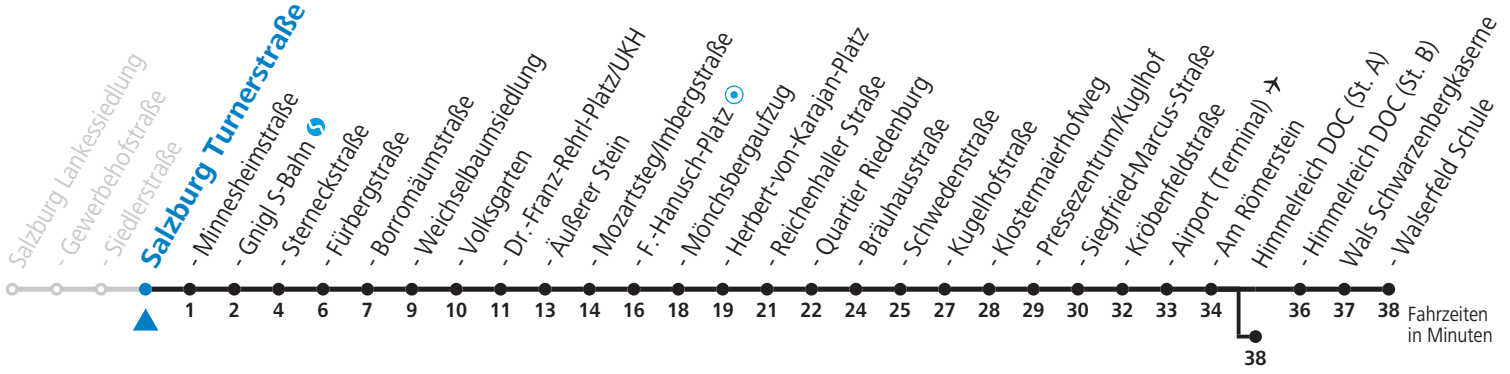

10 Sam - Volksgarten - Zentrum - Salzburg Airport - Himmelreich - Walserfeld Jahresfahrplan (Der Sommerferien - Fahrplan wird gesondert veröffentlicht.)

gültig von 12.12.2021 bis 10.12.2022.

Alle Angaben ohne Gewähr.

Montag bis Freitag, Schultag	Montag bis Freitag, schulfrei	Samstag	Sonn- und Feiertag
6 13 35 50	6 13_b 35_b 50_b	6 33_b 53_b	
7 05 20 35 50_b	7 05_b 20_b 35_b 50_b	7 13_b 33_b 53_b	7 14 44
8 05_b 20_b 35_b 50_b	8 05_b 20_b 35_b 50_b	8 05_b 20_b 35_b 50_b	8 14 44
9 05_b 20_b 35_b 50_b	9 05_b 20_b 35_b 50_b	9 05_b 20_b 35_b 50_b	9 14 44
10 05_b 20_b 35_b 50_b	10 05_b 20_b 35_b 50_b	10 05_b 20_b 35_b 50_b	10 13 43
11 05_b 20 35 50	11 05_b 20_b 35_b 50_b	11 05_b 20_b 35_b 50_b	11 13 43
12 05 20 35_b 50_b	12 05_b 20_b 35_b 50_b	12 05_b 20_b 35_b 50_b	12 13 43
13 05_b 20_b 35_b 50_b	13 05_b 20_b 35_b 50_b	13 05_b 20_b 35_b 50_b	13 13 43
14 05 20 35 50	14 05_b 20_b 35_b 50_b	14 05_b 20_b 35_b 50_b	14 13 43
15 05 20 35 50	15 05_b 20_b 35_b 50_b	15 05_b 20_b 35_b 50_b	15 13 43
16 05 20 35 50	16 05_b 20_b 35_b 50_b	16 05_b 20_b 35_b 50_b	16 13 43
17 05 20 35 50	17 05_b 20_b 35_b 50_b	17 05_b 20_b 43 53_a^c	17 13 43
18 05 20 35 50	18 05_b 20_b 35_b 50_b	18 03_a^c 13 43 58_a^c	18 13 43
19 03_a^c 13 28_a^c 43 53_a^c	19 03_a^c 13 28_a^c 43 53_a^c	19 13 43	19 13 43
20 13 43	20 13 43	20 13 43	20 13 43
21 13 43	21 13 43	21 13 43	21 13 43
22 13_a^c 43_a^c	22 13_a^c 43_a^c	22 13 43	22 13_a^c 43_a^c
23 13_a^c	23 13_a^c	23 13_a^c	23 13_a^c

a = bis Salzburg Volksgarten   b = bis Himmelreich DOC (St. A)   c = verkehrt weiter bis Polizeidirektion/Betriebshof

NACHTSTERN: Freitag, sowie vor Sonn-/Feiertag ab ca. 22:00 Uhr - Verkehr nach Samstag-Fahrplan Am 08.12., 24.12. und 31.12. bitte Sonderfahrpläne beachten!

Ferien im Bundesland Salzburg: 24.12.2021 bis 09.01.2022, 14. bis 20.02., 09. bis 18.04., 09.07. bis 11.09., 24.09. und 26.10. bis 02.11.2022 (Vorbehaltlich Änderungen durch die Schulbehörde)

Aufgabenträgerschaft / Betreiber: Salzburg AG, Verkehr, Plainstraße 70, 5020 Salzburg, Tel.: +43 (0)800 220 050