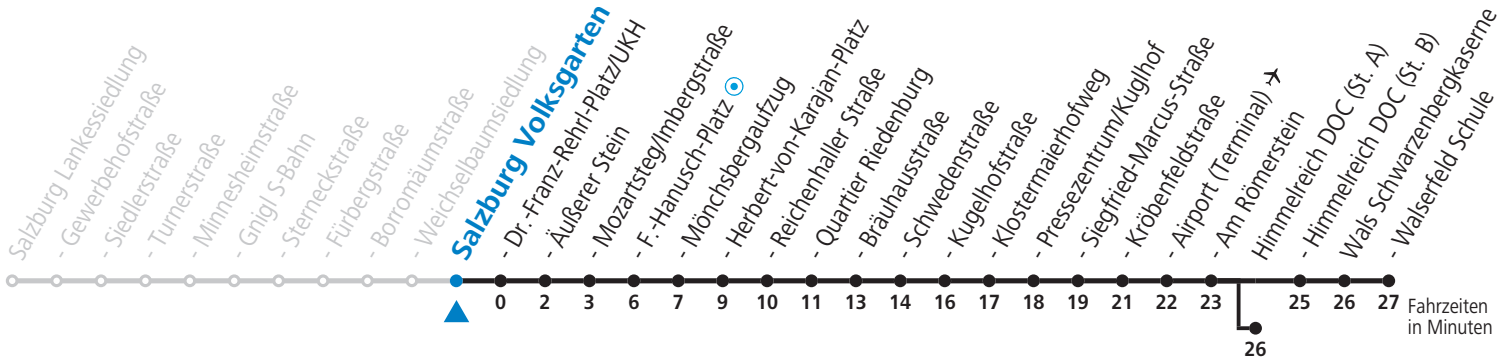

a = bis Salzburg Volksgarten b = bis Himmelreich DOC (St. A) c = verkehrt weiter bis Polizeidirektion/Betriebshof

NACHTSTERN: Freitag, sowie vor Sonn-/Feiertag ab ca. 22:00 Uhr - Verkehr nach Samstag-Fahrplan Am 08.12., 24.12. und 31.12. bitte Sonderfahrpläne beachten!

Datum: 01.11.2021 18:44:42; Linie: 91-10-M-10-H; Haltestelle: 50870

10 Sam - Volksgarten - Zentrum - Salzburg Airport - Himmelreich - Walserfeld Jahresfahrplan (Der Sommerferien - Fahrplan wird gesondert veröffentlicht.)