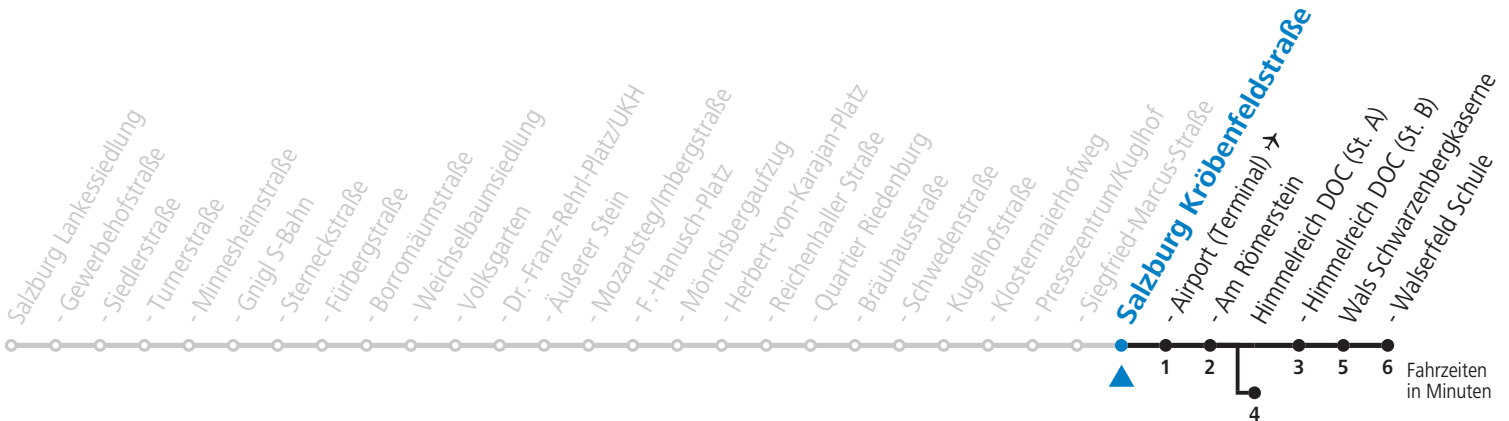

10 Sam - Volksgarten - Zentrum - Salzburg Airport - Himmelreich - Walserfeld Jahresfahrplan (Der Sommerferien - Fahrplan wird gesondert veröffentlicht.)

gültig von 12.12.2021 bis 10.12.2022.

Alle Angaben ohne Gewähr.

Montag bis Freitag, Schultag	Montag bis Freitag, schulfrei	Samstag	Sonn- und Feiertag
5 42_a	5 42_a		
6 02_a 22_a 32_a 42	6 02_a 22_a 32_a 42_a	6 02_a 22_a 42_a	6 43
7 00 10 25 40 55	7 00_a 10_a 25_a 40_a 55_a	7 02_a 22_a 42_a	7 13 43
8 10 25_a 40_a 55_a	8 10_a 25_a 40_a 55_a	8 02_a 12_a 22_a 40_a 55_a	8 13 43
9 10_a 25_a 40_a 55_a	9 10_a 25_a 40_a 55_a	9 10_a 25_a 40_a 55_a	9 13 43
10 10_a 25_a 40_a 55_a	10 10_a 25_a 40_a 55_a	10 10_a 25_a 40_a 55_a	10 13 42
11 10_a 25_a 40_a 55	11 10_a 25_a 40_a 55_a	11 10_a 25_a 40_a 55_a	11 12 42
12 10 25 40 55	12 10_a 25_a 40_a 55_a	12 10_a 25_a 40_a 55_a	12 12 42
13 10_a 25_a 40_a 55_a	13 10_a 25_a 40_a 55_a	13 10_a 25_a 40_a 55_a	13 12 42
14 10_a 25_a 40 55	14 10_a 25_a 40_a 55_a	14 10_a 25_a 40_a 55_a	14 12 42
15 10 25 40 55	15 10_a 25_a 40_a 55_a	15 10_a 25_a 40_a 55_a	15 12 42
16 10 25 40 55	16 10_a 25_a 40_a 55_a	16 10_a 25_a 40_a 55_a	16 12 42
17 10 25 40 55	17 10_a 25_a 40_a 55_a	17 10_a 25_a 40_a 55_a	17 12 42
18 10 25 40 55	18 10_a 25_a 40_a 55_a	18 12 42	18 12 42
19 10 25 42	19 10_a 25_a 42	19 12 42	19 12 42
20 12 42	20 12 42	20 12 42	20 12 42
21 12 42	21 12 42	21 12 42	21 12 42
22 12	22 12	22 12 42	22 12
		23 12 27 57	
		0 27 57	

a = bis Himmelreich DOC (St. A)

NACHTSTERN: Freitag, sowie vor Sonn-/Feiertag ab ca. 22:00 Uhr - Verkehr nach Samstag-Fahrplan Am 08.12., 24.12. und 31.12. bitte Sonderfahrpläne beachten!

Ferien im Bundesland Salzburg: 24.12.2021 bis 09.01.2022, 14. bis 20.02., 09. bis 18.04., 09.07. bis 11.09., 24.09. und 26.10. bis 02.11.2022 (Vorbehaltlich Änderungen durch die Schulbehörde)

Aufgabenträgerschaft / Betreiber: Salzburg AG, Verkehr, Plainstraße 70, 5020 Salzburg, Tel.: +43 (0)800 220 050