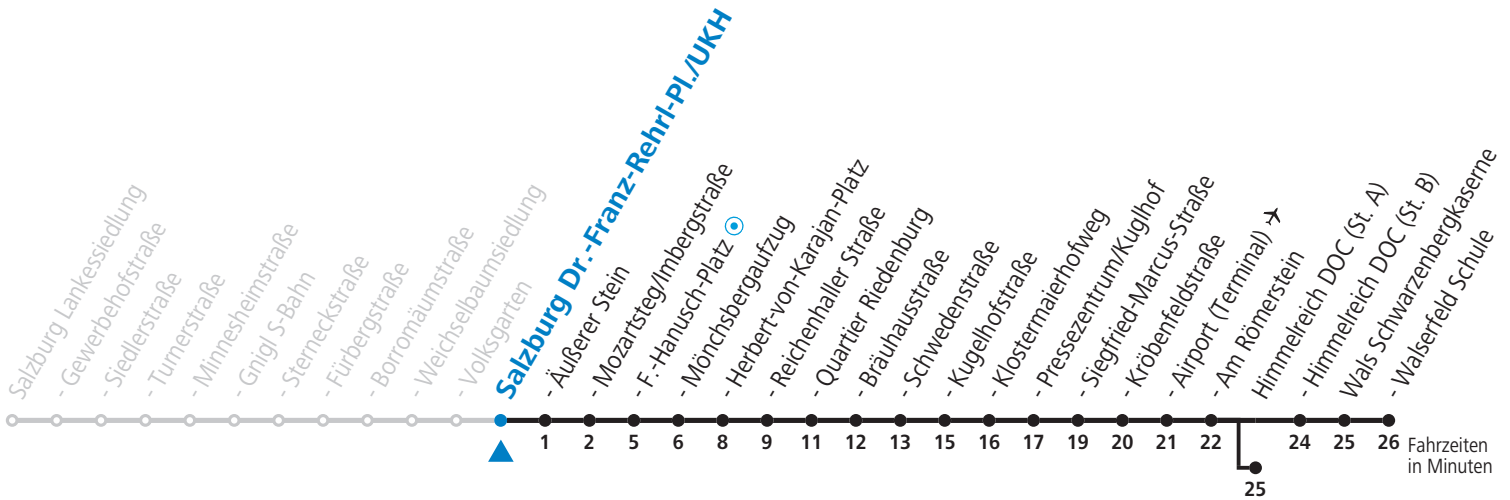

10 Sam - Volksgarten - Zentrum - Salzburg Airport - Himmelreich - Walsersfeld Jahresfahrplan (Der Sommerferien - Fahrplan wird gesondert veröffentlicht.)

gültig von 12.12.2021 bis 10.12.2022.

Alle Angaben ohne Gewähr.

Montag bis Freitag, Schultag	Montag bis Freitag, schulfrei	Samstag	Sonn- und Feiertag
6 23 48	6 23_a 48_a	6 43_a	
7 03 18 33 48	7 03_a 18_a 33_a 48_a	7 03_a 23_a 43_a	7 24 54
8 03_a 18_a 33_a 48_a	8 03_a 18_a 33_a 48_a	8 03_a 18_a 33_a 48_a	8 24 54
9 03_a 18_a 33_a 48_a	9 03_a 18_a 33_a 48_a	9 03_a 18_a 33_a 48_a	9 24 54
10 03_a 18_a 33_a 48_a	10 03_a 18_a 33_a 48_a	10 03_a 18_a 33_a 48_a	10 23 53
11 03_a 18_a 33 48	11 03_a 18_a 33_a 48_a	11 03_a 18_a 33_a 48_a	11 23 53
12 03 18 33 48_a	12 03_a 18_a 33_a 48_a	12 03_a 18_a 33_a 48_a	12 23 53
13 03_a 18_a 33_a 48_a	13 03_a 18_a 33_a 48_a	13 03_a 18_a 33_a 48_a	13 23 53
14 03_a 18 33 48	14 03_a 18_a 33_a 48_a	14 03_a 18_a 33_a 48_a	14 23 53
15 03 18 33 48	15 03_a 18_a 33_a 48_a	15 03_a 18_a 33_a 48_a	15 23 53
16 03 18 33 48	16 03_a 18_a 33_a 48_a	16 03_a 18_a 33_a 48_a	16 23 53
17 03 18 33 48	17 03_a 18_a 33_a 48_a	17 03_a 18_a 33_a 53	17 23 53
18 03 18 33 48	18 03_a 18_a 33_a 48_a	18 23 53	18 23 53
19 03 23 53	19 03_a 23 53	19 23 53	19 23 53
20 23 53	20 23 53	20 23 53	20 23 53
21 23 53	21 23 53	21 23 53	21 23 53
		22 23 53	

a = bis Himmelreich DOC (St. A)

**NACHTSTERN: Freitag, sowie vor Sonn-/Feiertag ab ca. 22:00 Uhr - Verkehr nach Samstag-Fahrplan
Am 08.12., 24.12. und 31.12. bitte Sonderfahrpläne beachten!**

Ferien im Bundesland Salzburg: 24.12.2021 bis 09.01.2022, 14. bis 20.02., 09. bis 18.04., 09.07. bis 11.09., 24.09. und 26.10. bis 02.11.2022 (Vorbehaltlich Änderungen durch die Schulbehörde)

Aufgabenträgerschaft / Betreiber: Salzburg AG, Verkehr, Plainstraße 70, 5020 Salzburg, Tel.: +43 (0)800 220 050