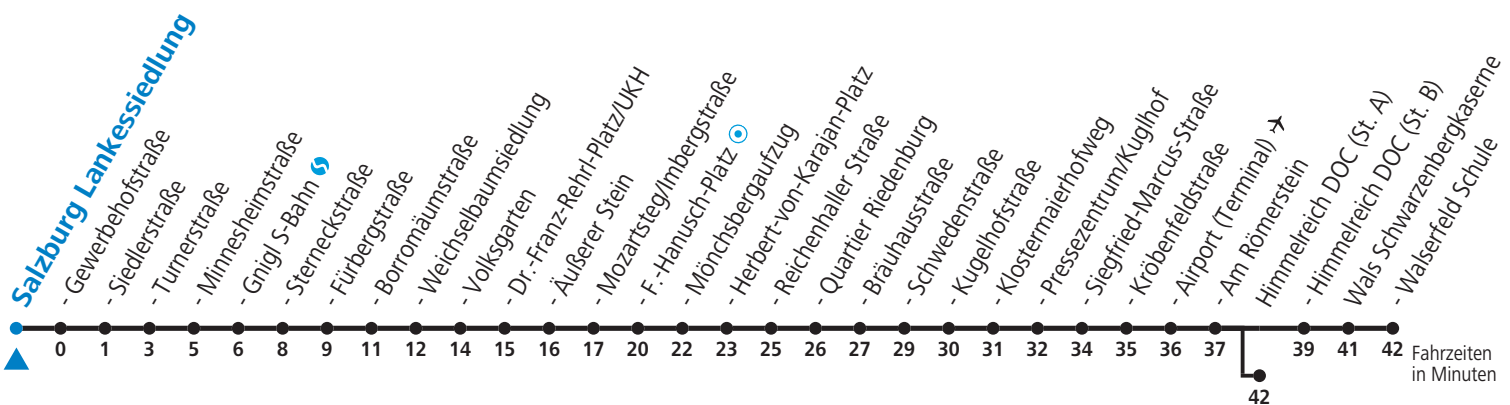

10 Sam - Volksgarten - Zentrum - Salzburg Airport - Himmelreich - Walserfeld Jahresfahrplan (Der Sommerferien - Fahrplan wird gesondert veröffentlicht.)

gültig von 12.12.2021 bis 10.12.2022. Alle Angaben ohne Gewähr.