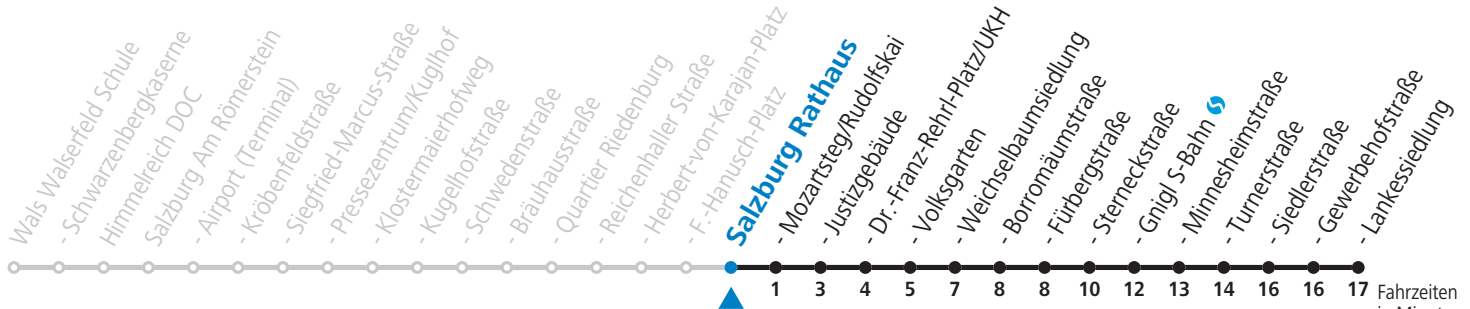

10 Walsersfeld - Himmelreich - Salzburg Airport - Zentrum - Volksgarten - Sam Jahresfahrplan (Der Sommerferien - Fahrplan wird gesondert veröffentlicht.)

gültig von 12.12.2021 bis 10.12.2022.

Fahrzeiten
in Minuten
Alle Angaben ohne Gewähr.

Montag bis Freitag, Schultag	Montag bis Freitag, schulfrei	Samstag	Sonn- und Feiertag
6 08 28 50	6 08 28 50	6 28 48	
7 05 20 35 50	7 05 20 35 50	7 08 28 48	7 22 52
8 05 20 35 50	8 05 20 35 50	8 08 28 50	8 22 52
9 05 20 35 50	9 05 20 35 50	9 05 20 35 50	9 22 46
10 05 20 35 50	10 05 20 35 50	10 05 20 35 50	10 16 46
11 05 20 35 50	11 05 20 35 50	11 05 20 35 50	11 16 46
12 05 20 35 50	12 05 20 35 50	12 05 20 35 50	12 16 46
13 05 20 35 50	13 05 20 35 50	13 05 20 35 50	13 16 46
14 05 20 35 50	14 05 20 35 50	14 05 20 35 50	14 16 46
15 05 20 35 50	15 05 20 35 50	15 05 20 35 50	15 16 46
16 05 20 35 50	16 05 20 35 50	16 05 20 35 50	16 16 46
17 05 20 35 50	17 05 20 35 50	17 05 20 35 50	17 16 46
18 05 20 35 50	18 05 20 35 50	18 05 18^a 28 46	18 16 46
19 05 20 33 46 58^a	19 05 20 33 46 58^a	19 16 46	19 16 46
20 16 46	20 16 46	20 16 46	20 16 46
21 16 46	21 16 46	21 16 46	21 16 46
22 16 46	22 16 46	22 16 46	22 16 46
		0 56^a	
		1 26^a	

a = bis Salzburg Mozartsteg/Rudolfskai   b = verkehrt weiter bis Polizeidirektion/Betriebshof

**NACHTSTERN: Freitag, sowie vor Sonn-/Feiertag ab ca. 22:00 Uhr - Verkehr nach Samstag-Fahrplan
Am 08.12., 24.12. und 31.12. bitte Sonderfahrpläne beachten!**

Ferien im Bundesland Salzburg: 24.12.2021 bis 09.01.2022, 14. bis 20.02., 09. bis 18.04., 09.07. bis 11.09., 24.09. und 26.10. bis 02.11.2022 (Vorbehaltlich Änderungen durch die Schulbehörde)

Aufgabenträgerschaft / Betreiber: Salzburg AG, Verkehr, Plainstraße 70, 5020 Salzburg, Tel.: +43 (0)800 220 050