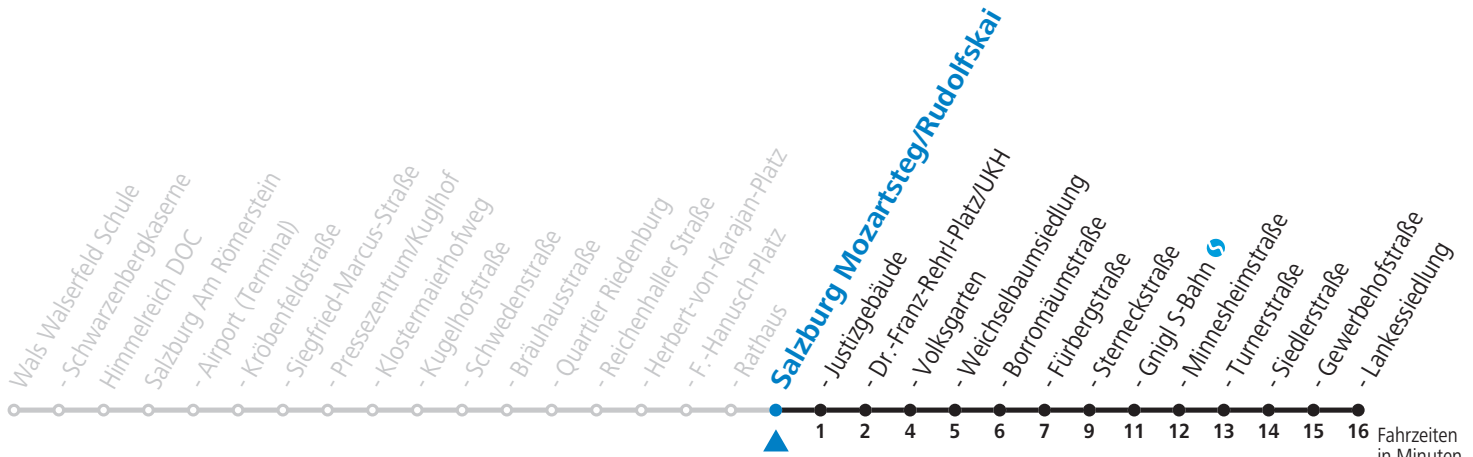

10 Walsertal - Himmelreich - Salzburg Airport - Zentrum - Volksgarten - Sam Jahresfahrplan (Der Sommerferien - Fahrplan wird gesondert veröffentlicht.)

gültig von 12.12.2021 bis 10.12.2022.

Fahrzeiten in Minuten
Alle Angaben ohne Gewähr.

Montag bis Freitag, Schultag	Montag bis Freitag, schulfrei	Samstag	Sonn- und Feiertag
6 10 30 51	6 10 30 51	6 30 50	
7 06 21 36 51	7 06 21 36 51	7 10 30 50	7 25 55
8 06 21 36 51	8 06 21 36 51	8 10 30 51	8 25 55
9 06 21 36 51	9 06 21 36 51	9 06 21 36 51	9 25 49
10 06 21 36 51	10 06 21 36 51	10 06 21 36 51	10 19 49
11 06 21 36 51	11 06 21 36 51	11 06 21 36 51	11 19 49
12 06 21 36 51	12 06 21 36 51	12 06 21 36 51	12 19 49
13 06 21 36 51	13 06 21 36 51	13 06 21 36 51	13 19 49
14 06 21 36 51	14 06 21 36 51	14 06 21 36 51	14 19 49
15 06 21 36 51	15 06 21 36 51	15 06 21 36 51	15 19 49
16 06 21 36 51	16 06 21 36 51	16 06 21 36 51	16 19 49
17 06 21 36 51	17 06 21 36 51	17 06 21 36 51	17 19 49
18 06 21 36 51	18 06 21 36 51	18 06 30 49	18 19 49
19 06 21 35 49	19 06 21 35 49	19 19 49	19 19 49
20 19 49	20 19 49	20 19 49	20 19 49
21 19 49	21 19 49	21 19 49	21 19 49
22 19 49	22 19 49	22 19 49	22 19 49

NACHTSTERN: Freitag, sowie vor Sonn-/Feiertag ab ca. 22:00 Uhr - Verkehr nach Samstag-Fahrplan Am 08.12., 24.12. und 31.12. bitte Sonderfahrpläne beachten!

Ferien im Bundesland Salzburg: 24.12.2021 bis 09.01.2022, 14. bis 20.02., 09. bis 18.04., 09.07. bis 11.09., 24.09. und 26.10. bis 02.11.2022 (Vorbehaltlich Änderungen durch die Schulbehörde)

Aufgabenträgerschaft / Betreiber: Salzburg AG, Verkehr, Plainstraße 70, 5020 Salzburg, Tel.: +43 (0)800 220 050