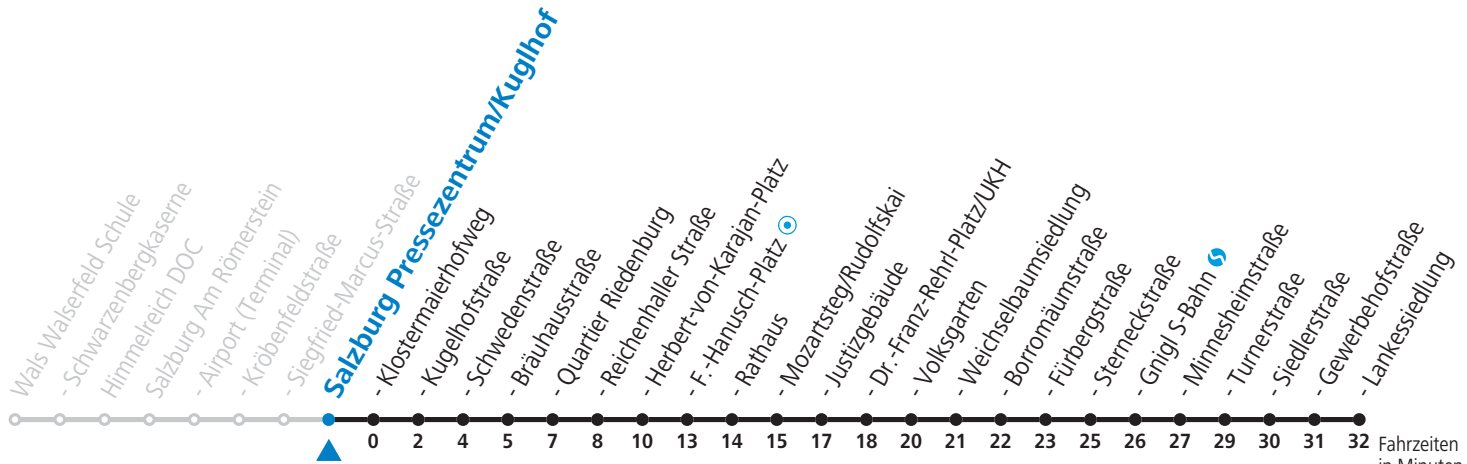

10 Walsertal - Himmelreich - Salzburg Airport - Zentrum - Volksgarten - Sam Jahresfahrplan (Der Sommerferien - Fahrplan wird gesondert veröffentlicht.)

gültig von 12.12.2021 bis 10.12.2022.

Fahrzeiten
in Minuten
Alle Angaben ohne Gewähr.

Montag bis Freitag, Schultag		Montag bis Freitag, schulfrei		Samstag		Sonn- und Feiertag	
5	55	5	55				
6	15 35 50	6	15 35 50	6	15 35 55		
7	05 20 35 50	7	05 20 35 50	7	15 35 55	7	09 39
8	05 20 35 50	8	05 20 35 50	8	15 35 50	8	09 39
9	05 20 35 50	9	05 20 35 50	9	05 20 35 50	9	09 33
10	05 20 35 50	10	05 20 35 50	10	05 20 35 50	10	03 33
11	05 20 35 50	11	05 20 35 50	11	05 20 35 50	11	03 33
12	05 20 35 50	12	05 20 35 50	12	05 20 35 50	12	03 33
13	05 20 35 50	13	05 20 35 50	13	05 20 35 50	13	03 33
14	05 20 35 50	14	05 20 35 50	14	05 20 35 50	14	03 33
15	05 20 35 50	15	05 20 35 50	15	05 20 35 50	15	03 33
16	05 20 35 50	16	05 20 35 50	16	05 20 35 50	16	03 33
17	05 20 35 50	17	05 20 35 50	17	05 20 35 50	17	03 33
18	05 20 35 50	18	05 20 35 50	18	05^c_b 15 33	18	03 33
19	05 20 33 45^c_b	19	05 20 33 45^c_b	19	03 33	19	03 33
20	03 33	20	03 33	20	03 33	20	03 33
21	03 33	21	03 33	21	03 33	21	03 33
22	03 33	22	03 33	22	03 33	22	03 33
				23	01^d_a 31^d_a		
				0	01^d_a 31^d_a 44^c_b		
				1	14^c_b		

a = bis Salzburg Rathaus   c = verkehrt weiter bis Polizeidirektion/Betriebshof   d = verkehrt weiter bis Birkesiedlung (Linie 5)
b = bis Salzburg Mozartsteg/Rudolfskai

NACHTSTERN: Freitag, sowie vor Sonn-/Feiertag ab ca. 22:00 Uhr - Verkehr nach Samstag-Fahrplan Am 08.12., 24.12. und 31.12. bitte Sonderfahrpläne beachten!

Ferien im Bundesland Salzburg: 24.12.2021 bis 09.01.2022, 14. bis 20.02., 09. bis 18.04., 09.07. bis 11.09., 24.09. und 26.10. bis 02.11.2022 (Vorbehaltlich Änderungen durch die Schulbehörde)

Aufgabenträgerschaft / Betreiber: Salzburg AG, Verkehr, Plainstraße 70, 5020 Salzburg, Tel.: +43 (0)800 220 050