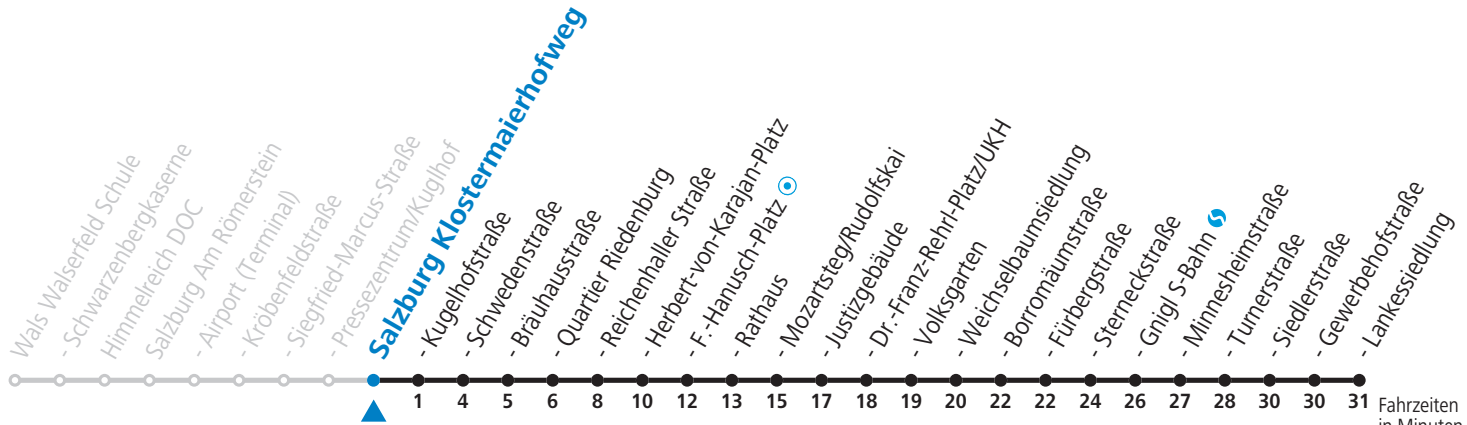

10 Walsersfeld - Himmelreich - Salzburg Airport - Zentrum - Volksgarten - Sam Jahresfahrplan (Der Sommerferien - Fahrplan wird gesondert veröffentlicht.)

gültig von 12.12.2021 bis 10.12.2022.

Fahrzeiten
in Minuten
Alle Angaben ohne Gewähr.

Montag bis Freitag, Schultag					Montag bis Freitag, schulfrei					Samstag					Sonn- und Feiertag				
5	55				5	55													
6	15	35	50		6	15	35	50		6	15	35	55						
7	05	20	35	50	7	05	20	35	50	7	15	35	55		7	10	40		
8	05	20	35	50	8	05	20	35	50	8	15	35	50		8	10	40		
9	05	20	35	50	9	05	20	35	50	9	05	20	35	50	9	10	34		
10	05	20	35	50	10	05	20	35	50	10	05	20	35	50	10	04	34		
11	05	20	35	50	11	05	20	35	50	11	05	20	35	50	11	04	34		
12	05	20	35	50	12	05	20	35	50	12	05	20	35	50	12	04	34		
13	05	20	35	50	13	05	20	35	50	13	05	20	35	50	13	04	34		
14	05	20	35	50	14	05	20	35	50	14	05	20	35	50	14	04	34		
15	05	20	35	50	15	05	20	35	50	15	05	20	35	50	15	04	34		
16	05	20	35	50	16	05	20	35	50	16	05	20	35	50	16	04	34		
17	05	20	35	50	17	05	20	35	50	17	05	20	35	50	17	04	34		
18	05	20	35	50	18	05	20	35	50	18	05^c_b	15	34		18	04	34		
19	05	20	34	45^c_b	19	05	20	34	45^c_b	19	04	34			19	04	34		
20	04	34			20	04	34			20	04	34			20	04	34		
21	04	34			21	04	34			21	04	34			21	04	34		
22	04	34			22	04	34			22	04	34			22	04	34		
										23	02^d_a	32^d_a							
										0	02^d_a	32^d_a	45^c_b						
										1	15^c_b								

a = bis Salzburg Rathaus   c = verkehrt weiter bis Polizeidirektion/Betriebshof   d = verkehrt weiter bis Birksiedlung (Linie 5)
b = bis Salzburg Mozartsteg/Rudolfskai

NACHTSTERN: Freitag, sowie vor Sonn-/Feiertag ab ca. 22:00 Uhr - Verkehr nach Samstag-Fahrplan Am 08.12., 24.12. und 31.12. bitte Sonderfahrpläne beachten!

Ferien im Bundesland Salzburg: 24.12.2021 bis 09.01.2022, 14. bis 20.02., 09. bis 18.04., 09.07. bis 11.09., 24.09. und 26.10. bis 02.11.2022 (Vorbehaltlich Änderungen durch die Schulbehörde)

Aufgabenträgerschaft / Betreiber: Salzburg AG, Verkehr, Plainstraße 70, 5020 Salzburg, Tel.: +43 (0)800 220 050