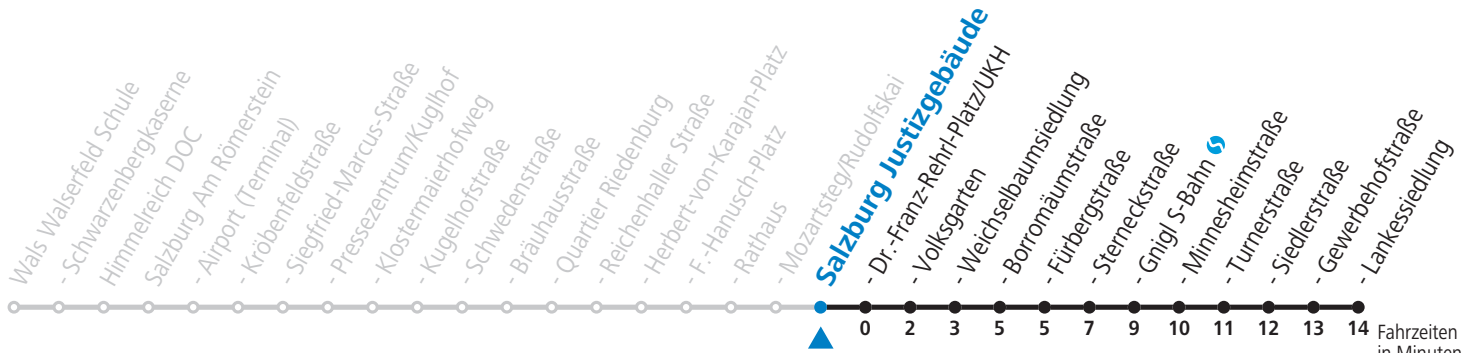

10 Walsertal - Himmelreich - Salzburg Airport - Zentrum - Volksgarten - Sam Jahresfahrplan (Der Sommerferien - Fahrplan wird gesondert veröffentlicht.)

gültig von 12.12.2021 bis 10.12.2022.

Fahrzeiten in Minuten
Alle Angaben ohne Gewähr.

Montag bis Freitag, Schultag	Montag bis Freitag, schulfrei	Samstag	Sonn- und Feiertag
5 57	5 57		
6 12 32 38 53	6 12 32 38 53	6 17 32 52	6 56
7 08 23 38 53	7 08 23 38 53	7 12 32 42 52	7 26 56
8 08 23 38 53	8 08 23 38 53	8 12 32 42 53	8 26 56
9 08 23 38 53	9 08 23 38 53	9 08 23 38 53	9 26 50
10 08 23 38 53	10 08 23 38 53	10 08 23 38 53	10 20 50
11 08 23 38 53	11 08 23 38 53	11 08 23 38 53	11 20 50
12 08 23 38 53	12 08 23 38 53	12 08 23 38 53	12 20 50
13 08 23 38 53	13 08 23 38 53	13 08 23 38 53	13 20 50
14 08 23 38 53	14 08 23 38 53	14 08 23 38 53	14 20 50
15 08 23 38 53	15 08 23 38 53	15 08 23 38 53	15 20 50
16 08 23 38 53	16 08 23 38 53	16 08 23 38 53	16 20 50
17 08 23 38 53	17 08 23 38 53	17 08 23 38 53	17 20 50
18 08 23 38 53	18 08 23 38 53	18 08 32 50	18 20 50
19 08 23 37 50	19 08 23 37 50	19 20 50	19 20 50
20 20 50	20 20 50	20 20 50	20 20 50
21 20 50	21 20 50	21 20 50	21 20 50
22 20 50	22 20 50	22 20 50	22 20 50

NACHTSTERN: Freitag, sowie vor Sonn-/Feiertag ab ca. 22:00 Uhr - Verkehr nach Samstag-Fahrplan
Am 08.12., 24.12. und 31.12. bitte Sonderfahrpläne beachten!

Ferien im Bundesland Salzburg: 24.12.2021 bis 09.01.2022, 14. bis 20.02., 09. bis 18.04., 09.07. bis 11.09., 24.09. und 26.10. bis 02.11.2022 (Vorbehaltlich Änderungen durch die Schulbehörde)

Aufgabenträgerschaft / Betreiber: Salzburg AG, Verkehr, Plainstraße 70, 5020 Salzburg, Tel.: +43 (0)800 220 050