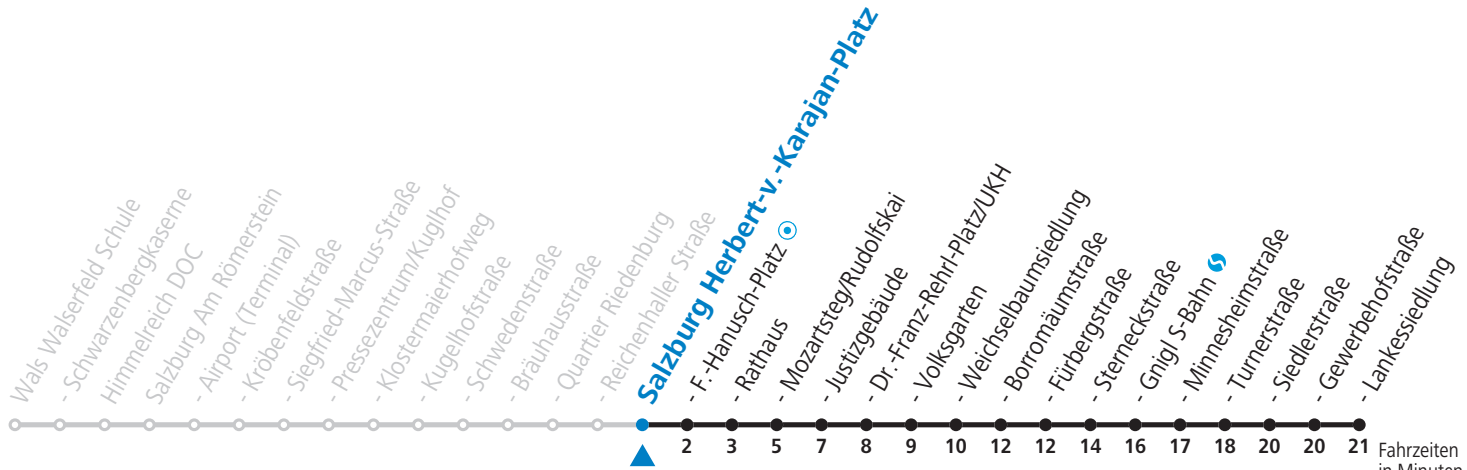

10 Walsertal - Himmelreich - Salzburg Airport - Zentrum - Volksgarten - Sam Jahresfahrplan (Der Sommerferien - Fahrplan wird gesondert veröffentlicht.)

gültig von 12.12.2021 bis 10.12.2022.

Fahrzeiten in Minuten
Alle Angaben ohne Gewähr.

Montag bis Freitag, Schultag	Montag bis Freitag, schulfrei	Samstag	Sonn- und Feiertag
6 04 24 46	6 04 24 46	6 24 44	
7 01 16 31 46	7 01 16 31 46	7 04 24 44	7 19 49
8 01 16 31 46	8 01 16 31 46	8 04 24 46	8 19 49
9 01 16 31 46	9 01 16 31 46	9 01 16 31 46	9 19 43
10 01 16 31 46	10 01 16 31 46	10 01 16 31 46	10 13 43
11 01 16 31 46	11 01 16 31 46	11 01 16 31 46	11 13 43
12 01 16 31 46	12 01 16 31 46	12 01 16 31 46	12 13 43
13 01 16 31 46	13 01 16 31 46	13 01 16 31 46	13 13 43
14 01 16 31 46	14 01 16 31 46	14 01 16 31 46	14 13 43
15 01 16 31 46	15 01 16 31 46	15 01 16 31 46	15 13 43
16 01 16 31 46	16 01 16 31 46	16 01 16 31 46	16 13 43
17 01 16 31 46	17 01 16 31 46	17 01 16 31 46	17 13 43
18 01 16 31 46	18 01 16 31 46	18 01 14^c_b 24 43	18 13 43
19 01 16 29 43 54^c_b	19 01 16 29 43 54^c_b	19 13 43	19 13 43
20 13 43	20 13 43	20 13 43	20 13 43
21 13 43	21 13 43	21 13 43	21 13 43
22 13 43	22 13 43	22 13 43	22 13 43
		23 09^d_a 39^d_a	
		0 09^d_a 39^d_a 52^c_b	
		1 22^c_b	

a = bis Salzburg Rathaus   c = verkehrt weiter bis Polizeidirektion/Betriebshof   d = verkehrt weiter bis Birkenriedlung (Linie 5)
b = bis Salzburg Mozartsteg/Rudolfskai

NACHTSTERN: Freitag, sowie vor Sonn-/Feiertag ab ca. 22:00 Uhr - Verkehr nach Samstag-Fahrplan Am 08.12., 24.12. und 31.12. bitte Sonderfahrpläne beachten!

Ferien im Bundesland Salzburg: 24.12.2021 bis 09.01.2022, 14. bis 20.02., 09. bis 18.04., 09.07. bis 11.09., 24.09. und 26.10. bis 02.11.2022 (Vorbehaltlich Änderungen durch die Schulbehörde)

Aufgabenträgerschaft / Betreiber: Salzburg AG, Verkehr, Plainstraße 70, 5020 Salzburg, Tel.: +43 (0)800 220 050