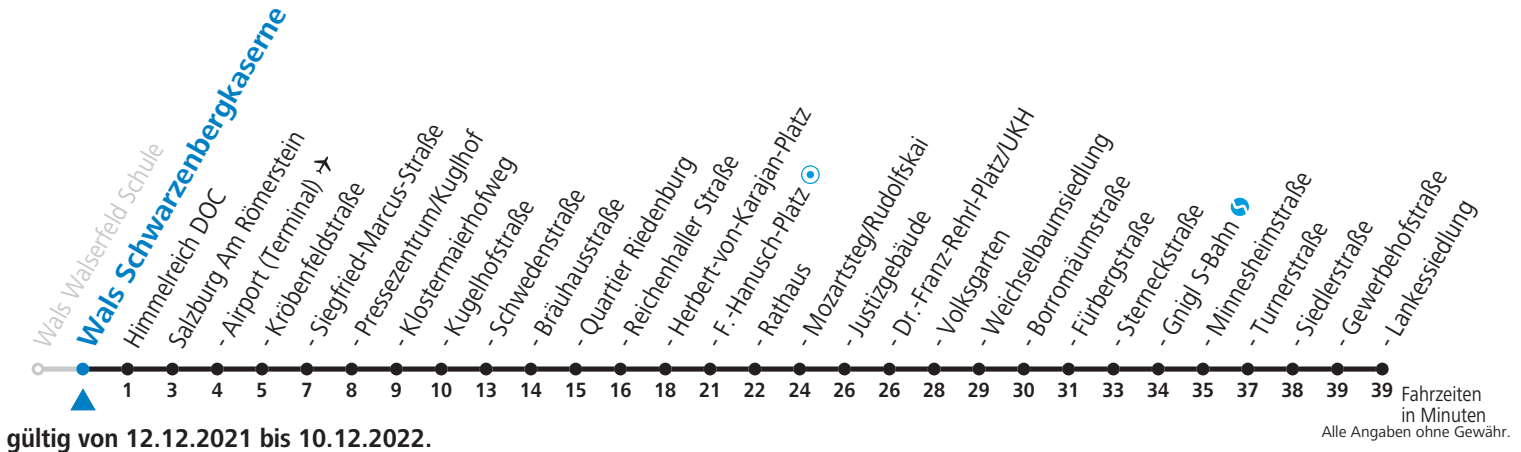

10 Walsertal - Himmelreich - Salzburg Airport - Zentrum - Volksgarten - Sam Jahresfahrplan (Der Sommerferien - Fahrplan wird gesondert veröffentlicht.)

Montag bis Freitag, Schultag	Montag bis Freitag, schulfrei	Samstag	Sonn- und Feiertag
6 56			
7 11 26 41 56			7 01 31
8 11 26			8 01 31
			9 01 25 55
			10 25 55
			11 25 55
12 11 26 41 56			12 25 55
13 11			13 25 55
14 56			14 25 55
15 11 26 41 56			15 25 55
16 11 26 41 56			16 25 55
17 11 26 41 56			17 25 55
18 11 26 41 56		18 25 55	18 25 55
19 12 25 37^c 55	19 55	19 25 55	19 25 55
20 25 55	20 25 55	20 25 55	20 25 55
21 25 55	21 25 55	21 25 55	21 25 55
22 25	22 25	22 25 53^d	22 25
		23 23^d 53^d	
		0 23^d 36^c	
		1 06^c	

a = bis Salzburg Rathaus   c = verkehrt weiter bis Polizeidirektion/Betriebshof   d = verkehrt weiter bis Birksiedlung (Linie 5)
b = bis Salzburg Mozartsteg/Rudolfskai

NACHTSTERN: Freitag, sowie vor Sonn-/Feiertag ab ca. 22:00 Uhr - Verkehr nach Samstag-Fahrplan Am 08.12., 24.12. und 31.12. bitte Sonderfahrpläne beachten!

Ferien im Bundesland Salzburg: 24.12.2021 bis 09.01.2022, 14. bis 20.02., 09. bis 18.04., 09.07. bis 11.09., 24.09. und 26.10. bis 02.11.2022 (Vorbehaltlich Änderungen durch die Schulbehörde)

Aufgabenträgerschaft / Betreiber: Salzburg AG, Verkehr, Plainstraße 70, 5020 Salzburg, Tel.: +43 (0)800 220 050