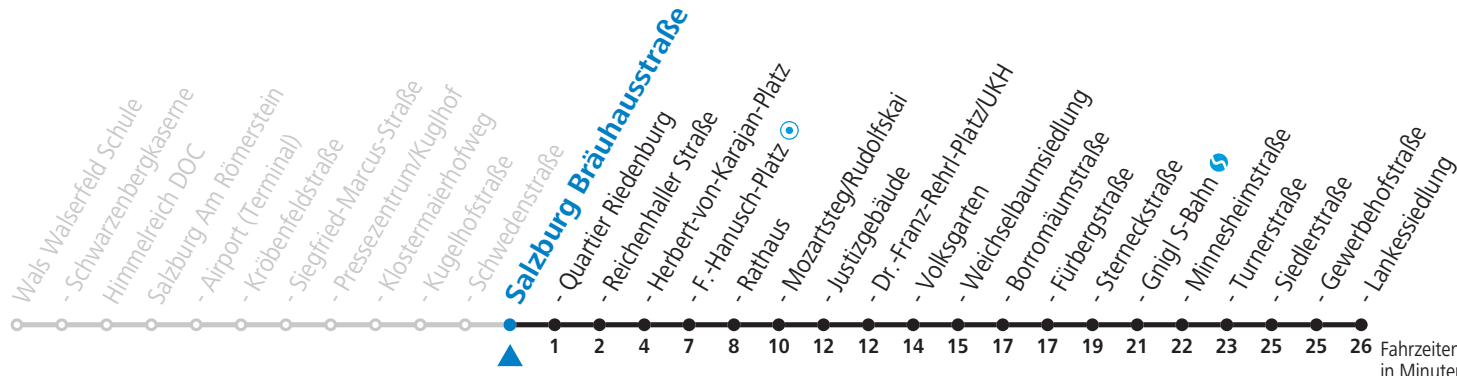

10 Walsersfeld - Himmelreich - Salzburg Airport - Zentrum - Volksgarten - Sam Jahresfahrplan (Der Sommerferien - Fahrplan wird gesondert veröffentlicht.)

gültig von 12.12.2021 bis 10.12.2022.

Fahrzeiten in Minuten
Alle Angaben ohne Gewähr.

Montag bis Freitag, Schultag	Montag bis Freitag, schulfrei	Samstag	Sonn- und Feiertag
6 00 20 41 56	6 00 20 41 56	6 20 40	
7 11 26 41 56	7 11 26 41 56	7 00 20 40	7 14 44
8 11 26 41 56	8 11 26 41 56	8 00 20 41 56	8 14 44
9 11 26 41 56	9 11 26 41 56	9 11 26 41 56	9 14 38
10 11 26 41 56	10 11 26 41 56	10 11 26 41 56	10 08 38
11 11 26 41 56	11 11 26 41 56	11 11 26 41 56	11 08 38
12 11 26 41 56	12 11 26 41 56	12 11 26 41 56	12 08 38
13 11 26 41 56	13 11 26 41 56	13 11 26 41 56	13 08 38
14 11 26 41 56	14 11 26 41 56	14 11 26 41 56	14 08 38
15 11 26 41 56	15 11 26 41 56	15 11 26 41 56	15 08 38
16 11 26 41 56	16 11 26 41 56	16 11 26 41 56	16 08 38
17 11 26 41 56	17 11 26 41 56	17 11 26 41 56	17 08 38
18 11 26 41 56	18 11 26 41 56	18 10^c 20 38	18 08 38
19 11 25 38 50^c	19 11 25 38 50^c	19 08 38	19 08 38
20 08 38	20 08 38	20 08 38	20 08 38
21 08 38	21 08 38	21 08 38	21 08 38
22 08 38	22 08 38	22 08 38	22 08 38
		23 06^d_a 36^d_a	
		0 06^d_a 36^d_a 49^c_b	
		1 19^c_b	

a = bis Salzburg Rathaus   c = verkehrt weiter bis Polizeidirektion/Betriebshof   d = verkehrt weiter bis Birkenriedlung (Linie 5)
b = bis Salzburg Mozartsteg/Rudolfskai

NACHTSTERN: Freitag, sowie vor Sonn-/Feiertag ab ca. 22:00 Uhr - Verkehr nach Samstag-Fahrplan
Am 08.12., 24.12. und 31.12. bitte Sonderfahrpläne beachten!

Ferien im Bundesland Salzburg: 24.12.2021 bis 09.01.2022, 14. bis 20.02., 09. bis 18.04., 09.07. bis 11.09., 24.09. und 26.10. bis 02.11.2022 (Vorbehaltlich Änderungen durch die Schulbehörde)

Aufgabenträgerschaft / Betreiber: Salzburg AG, Verkehr, Plainstraße 70, 5020 Salzburg, Tel.: +43 (0)800 220 050

Datum: 01.11.2021 18:44:59; Linie: 91-10-M-10-R; Haltestelle: 50860