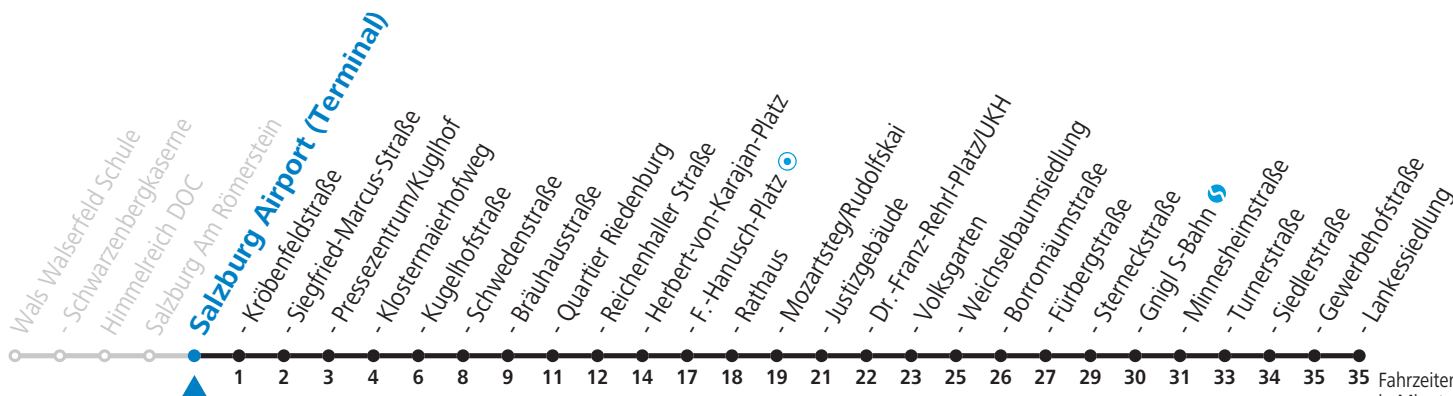

10 Walsertal - Himmelreich - Salzburg Airport - Zentrum - Volksgarten - Sam Jahresfahrplan (Der Sommerferien - Fahrplan wird gesondert veröffentlicht.)

gültig von 12.12.2021 bis 10.12.2022.

Fahrzeiten
in Minuten
Alle Angaben ohne Gewähr.

Montag bis Freitag, Schultag		Montag bis Freitag, schulfrei		Samstag		Sonn- und Feiertag	
5	51	5	51				
6	11 31 46	6	11 31 46	6	11 31 51		
7	01 16 31 46	7	01 16 31 46	7	11 31 51	7	06 36
8	01 16 31 46	8	01 16 31 46	8	11 31 46	8	06 36
9	01 16 31 46	9	01 16 31 46	9	01 16 31 46	9	06 30
10	01 16 31 46	10	01 16 31 46	10	01 16 31 46	10	00 30
11	01 16 31 46	11	01 16 31 46	11	01 16 31 46	11	00 30
12	01 16 31 46	12	01 16 31 46	12	01 16 31 46	12	00 30
13	01 16 31 46	13	01 16 31 46	13	01 16 31 46	13	00 30
14	01 16 31 46	14	01 16 31 46	14	01 16 31 46	14	00 30
15	01 16 31 46	15	01 16 31 46	15	01 16 31 46	15	00 30
16	01 16 31 46	16	01 16 31 46	16	01 16 31 46	16	00 30
17	01 16 31 46	17	01 16 31 46	17	01 16 31 46	17	00 30
18	01 16 31 46	18	01 16 31 46	18	01^c_b 11 30	18	00 30
19	01 16 30 41^c_b	19	01 16 30 41^c_b	19	00 30	19	00 30
20	00 30	20	00 30	20	00 30	20	00 30
21	00 30	21	00 30	21	00 30	21	00 30
22	00 30	22	00 30	22	00 30 58^d_a	22	00 30
				23	28^d_a 58^d_a		
				0	28^d_a 41^c_b		
				1	11^c_b		

a = bis Salzburg Rathaus   c = verkehrt weiter bis Polizeidirektion/Betriebshof   d = verkehrt weiter bis Birkenriedung (Linie 5)
b = bis Salzburg Mozartsteg/Rudolfskai

NACHTSTERN: Freitag, sowie vor Sonn-/Feiertag ab ca. 22:00 Uhr - Verkehr nach Samstag-Fahrplan Am 08.12., 24.12. und 31.12. bitte Sonderfahrpläne beachten!

Ferien im Bundesland Salzburg: 24.12.2021 bis 09.01.2022, 14. bis 20.02., 09. bis 18.04., 09.07. bis 11.09., 24.09. und 26.10. bis 02.11.2022 (Vorbehaltlich Änderungen durch die Schulbehörde)

Aufgabenträgerschaft / Betreiber: Salzburg AG, Verkehr, Plainstraße 70, 5020 Salzburg, Tel.: +43 (0)800 220 050