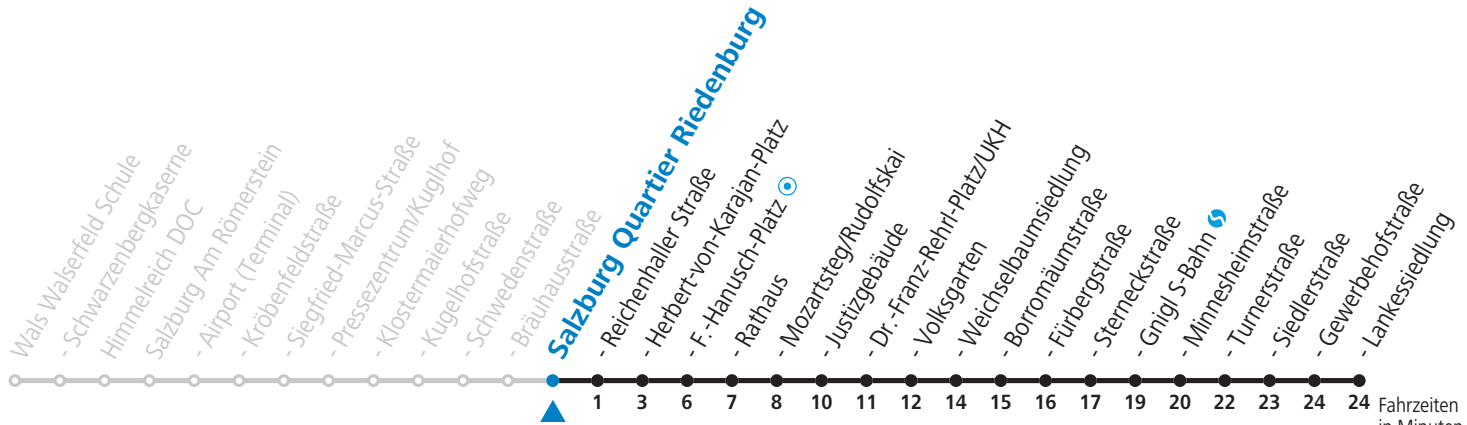

10 Walsersfeld - Himmelreich - Salzburg Airport - Zentrum - Volksgarten - Sam Jahresfahrplan (Der Sommerferien - Fahrplan wird gesondert veröffentlicht.)

gültig von 12.12.2021 bis 10.12.2022.

Fahrzeiten
in Minuten
Alle Angaben ohne Gewähr.

Montag bis Freitag, Schultag					Montag bis Freitag, schulfrei					Samstag			Sonn- und Feiertag				
6	01	21	42	57	6	01	21	42	57	6	21	41					
7	12	27	42	57	7	12	27	42	57	7	01	21	41	7	16	46	
8	12	27	42	57	8	12	27	42	57	8	01	21	42	57	8	16	46
9	12	27	42	57	9	12	27	42	57	9	12	27	42	57	9	16	40
10	12	27	42	57	10	12	27	42	57	10	12	27	42	57	10	10	40
11	12	27	42	57	11	12	27	42	57	11	12	27	42	57	11	10	40
12	12	27	42	57	12	12	27	42	57	12	12	27	42	57	12	10	40
13	12	27	42	57	13	12	27	42	57	13	12	27	42	57	13	10	40
14	12	27	42	57	14	12	27	42	57	14	12	27	42	57	14	10	40
15	12	27	42	57	15	12	27	42	57	15	12	27	42	57	15	10	40
16	12	27	42	57	16	12	27	42	57	16	12	27	42	57	16	10	40
17	12	27	42	57	17	12	27	42	57	17	12	27	42	57	17	10	40
18	12	27	42	57	18	12	27	42	57	18	11^c_b	21	40	18	10	40	
19	12	26	40	51^b	19	12	26	40	51^b	19	10	40	19	10	40		
20	10	40	20	10	40	20	10	40	20	10	40						
21	10	40	21	10	40	21	10	40	21	10	40						
22	10	40	22	10	40	22	10	40	22	10	40						
						23	07^d_a	37^d_a									
						0	07^d_a	37^d_a	50^c_b								
						1	20^c_b										

a = bis Salzburg Rathaus   c = verkehrt weiter bis Polizeidirektion/Betriebshof   d = verkehrt weiter bis Birksiedlung (Linie 5)
b = bis Salzburg Mozartsteg/Rudolfskai

NACHTSTERN: Freitag, sowie vor Sonn-/Feiertag ab ca. 22:00 Uhr - Verkehr nach Samstag-Fahrplan Am 08.12., 24.12. und 31.12. bitte Sonderfahrpläne beachten!

Ferien im Bundesland Salzburg: 24.12.2021 bis 09.01.2022, 14. bis 20.02., 09. bis 18.04., 09.07. bis 11.09., 24.09. und 26.10. bis 02.11.2022 (Vorbehaltlich Änderungen durch die Schulbehörde)

Aufgabenträgerschaft / Betreiber: Salzburg AG, Verkehr, Plainstraße 70, 5020 Salzburg, Tel.: +43 (0)800 220 050