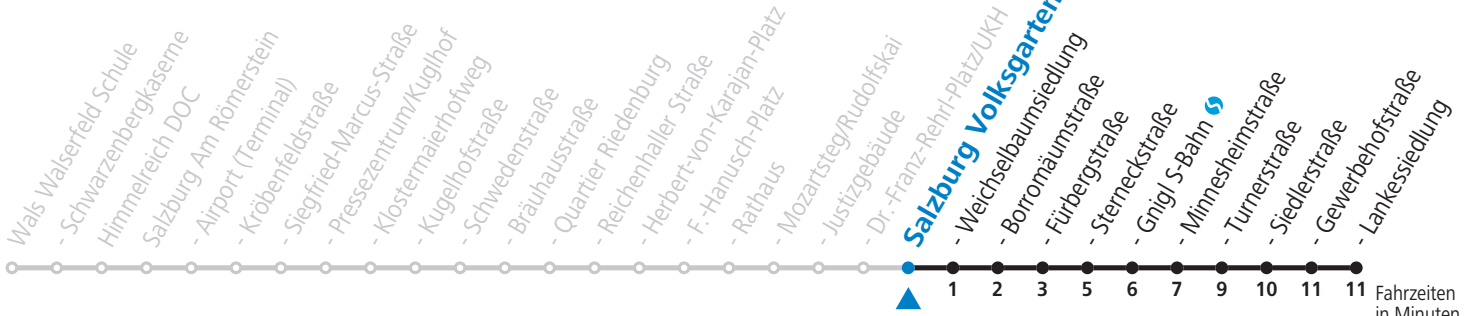

10 Walsersfeld - Himmelreich - Salzburg Airport - Zentrum - Volksgarten - Sam Jahresfahrplan (Der Sommerferien - Fahrplan wird gesondert veröffentlicht.)

gültig von 12.12.2021 bis 10.12.2022.

Fahrzeiten
in Minuten
Alle Angaben ohne Gewähr.

Montag bis Freitag, Schultag	Montag bis Freitag, schulfrei	Samstag	Sonn- und Feiertag
5 59	5 59		
6 14 34 40 55	6 14 34 40 55	6 19 34 54	6 58
7 10 25 40 55	7 10 25 40 55	7 14 34 44 54	7 28 58
8 10 25 40 55	8 10 25 40 55	8 14 34 44 55	8 28 58
9 10 25 40 55	9 10 25 40 55	9 10 25 40 55	9 28 52
10 10 25 40 55	10 10 25 40 55	10 10 25 40 55	10 22 52
11 10 25 40 55	11 10 25 40 55	11 10 25 40 55	11 22 52
12 10 25 40 55	12 10 25 40 55	12 10 25 40 55	12 22 52
13 10 25 40 55	13 10 25 40 55	13 10 25 40 55	13 22 52
14 10 25 40 55	14 10 25 40 55	14 10 25 40 55	14 22 52
15 10 25 40 55	15 10 25 40 55	15 10 25 40 55	15 22 52
16 10 25 40 55	16 10 25 40 55	16 10 25 40 55	16 22 52
17 10 25 40 55	17 10 25 40 55	17 10 25 40 55	17 22 52
18 10 25 40 55	18 10 25 40 55	18 10 34 52	18 22 52
19 10 25 39 52	19 10 25 39 52	19 22 52	19 22 52
20 22 52	20 22 52	20 22 52	20 22 52
21 22 52	21 22 52	21 22 52	21 22 52
22 22 52	22 22 52	22 22 52	22 22 52

**NACHTSTERN: Freitag, sowie vor Sonn-/Feiertag ab ca. 22:00 Uhr - Verkehr nach Samstag-Fahrplan
Am 08.12., 24.12. und 31.12. bitte Sonderfahrpläne beachten!**

Ferien im Bundesland Salzburg: 24.12.2021 bis 09.01.2022, 14. bis 20.02., 09. bis 18.04., 09.07. bis 11.09., 24.09. und 26.10. bis 02.11.2022 (Vorbehaltlich Änderungen durch die Schulbehörde)

Aufgabenträgerschaft / Betreiber: Salzburg AG, Verkehr, Plainstraße 70, 5020 Salzburg, Tel.: +43 (0)800 220 050