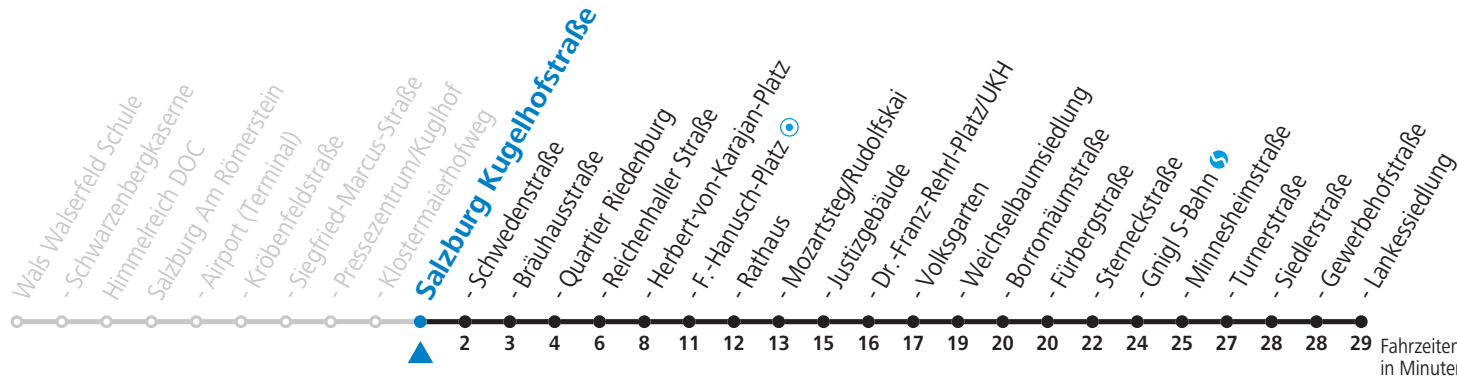

10 Walsersfeld - Himmelreich - Salzburg Airport - Zentrum - Volksgarten - Sam Jahresfahrplan (Der Sommerferien - Fahrplan wird gesondert veröffentlicht.)

gültig von 12.12.2021 bis 10.12.2022.

Fahrzeiten in Minuten
Alle Angaben ohne Gewähr.

Montag bis Freitag, Schultag	Montag bis Freitag, schulfrei	Samstag	Sonn- und Feiertag
5 57	5 57		
6 17 37 52	6 17 37 52	6 17 37 57	
7 07 22 37 52	7 07 22 37 52	7 17 37 57	7 11 41
8 07 22 37 52	8 07 22 37 52	8 17 37 52	8 11 41
9 07 22 37 52	9 07 22 37 52	9 07 22 37 52	9 11 35
10 07 22 37 52	10 07 22 37 52	10 07 22 37 52	10 05 35
11 07 22 37 52	11 07 22 37 52	11 07 22 37 52	11 05 35
12 07 22 37 52	12 07 22 37 52	12 07 22 37 52	12 05 35
13 07 22 37 52	13 07 22 37 52	13 07 22 37 52	13 05 35
14 07 22 37 52	14 07 22 37 52	14 07 22 37 52	14 05 35
15 07 22 37 52	15 07 22 37 52	15 07 22 37 52	15 05 35
16 07 22 37 52	16 07 22 37 52	16 07 22 37 52	16 05 35
17 07 22 37 52	17 07 22 37 52	17 07 22 37 52	17 05 35
18 07 22 37 52	18 07 22 37 52	18 07^c 17 35	18 05 35
19 07 22 35 47^b	19 07 22 35 47^b	19 05 35	19 05 35
20 05 35	20 05 35	20 05 35	20 05 35
21 05 35	21 05 35	21 05 35	21 05 35
22 05 35	22 05 35	22 05 35	22 05 35
		23 03^d 33^d	
		0 03^d 33^d 46^c	
		1 16^c	

a = bis Salzburg Rathaus   c = verkehrt weiter bis Polizeidirektion/Betriebshof   d = verkehrt weiter bis Birkenriedung (Linie 5)
b = bis Salzburg Mozartsteg/Rudolfskai

NACHTSTERN: Freitag, sowie vor Sonn-/Feiertag ab ca. 22:00 Uhr - Verkehr nach Samstag-Fahrplan Am 08.12., 24.12. und 31.12. bitte Sonderfahrpläne beachten!

Ferien im Bundesland Salzburg: 24.12.2021 bis 09.01.2022, 14. bis 20.02., 09. bis 18.04., 09.07. bis 11.09., 24.09. und 26.10. bis 02.11.2022 (Vorbehaltlich Änderungen durch die Schulbehörde)

Aufgabenträgerschaft / Betreiber: Salzburg AG, Verkehr, Plainstraße 70, 5020 Salzburg, Tel.: +43 (0)800 220 050

Datum: 01.11.2021 18:44:59; Linie: 91-10-M-10-R; Haltestelle: 50831