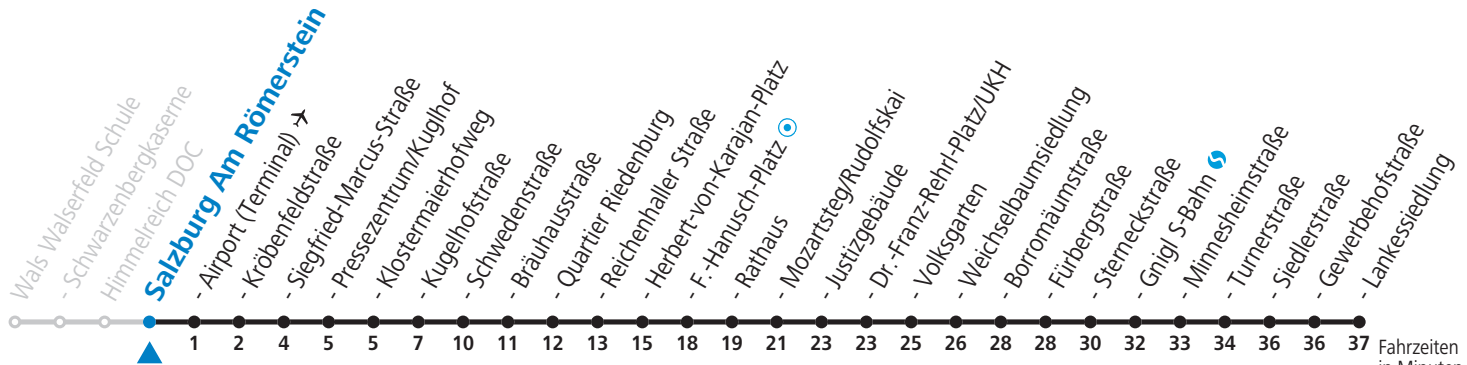

10 Walsersfeld - Himmelreich - Salzburg Airport - Zentrum - Volksgarten - Sam Jahresfahrplan (Der Sommerferien - Fahrplan wird gesondert veröffentlicht.)

gültig von 12.12.2021 bis 10.12.2022.

Fahrzeiten
in Minuten
Alle Angaben ohne Gewähr.

Montag bis Freitag, Schultag					Montag bis Freitag, schulfrei					Samstag					Sonn- und Feiertag									
5	50				5	50				6	10	30	50											
6	10	29	44	59	6	10	29	44	59	6	10	30	50											
7	14	29	44	59	7	14	29	44	59	7	10	30	50						7	04	34			
8	14	29	44	59	8	14	29	44	59	8	10	29	44	59					8	04	34			
9	14	29	44	59	9	14	29	44	59	9	14	29	44	59					9	04	28	58		
10	14	29	44	59	10	14	29	44	59	10	14	29	44	59					10	28	58			
11	14	29	44	59	11	14	29	44	59	11	14	29	44	59					11	28	58			
12	14	29	44	59	12	14	29	44	59	12	14	29	44	59					12	28	58			
13	14	29	44	59	13	14	29	44	59	13	14	29	44	59					13	28	58			
14	14	29	44	59	14	14	29	44	59	14	14	29	44	59					14	28	58			
15	14	29	44	59	15	14	29	44	59	15	14	29	44	59					15	28	58			
16	14	29	44	59	16	14	29	44	59	16	14	29	44	59					16	28	58			
17	14	29	44	59	17	14	29	44	59	17	14	29	44						17	28	58			
18	14	29	44	59	18	14	29	44	59	18	00^c_b	10	28	58					18	28	58			
19	15	28	40^c_b	58	19	15	28	40^c_b	58	19	28	58						19	28	58				
20	28	58			20	28	58			20	28	58						20	28	58				
21	28	58			21	28	58			21	28	58						21	28	58				
22	28				22	28				22	28	55^d_a						22	28					
										23	25^d_a	55^d_a												
										0	25^d_a	38^c_b												
										1	08^c_b													

a = bis Salzburg Rathaus   c = verkehrt weiter bis Polizeidirektion/Betriebshof   d = verkehrt weiter bis Birkenriedung (Linie 5)
b = bis Salzburg Mozartsteg/Rudolfskai

NACHTSTERN: Freitag, sowie vor Sonn-/Feiertag ab ca. 22:00 Uhr - Verkehr nach Samstag-Fahrplan Am 08.12., 24.12. und 31.12. bitte Sonderfahrpläne beachten!

Ferien im Bundesland Salzburg: 24.12.2021 bis 09.01.2022, 14. bis 20.02., 09. bis 18.04., 09.07. bis 11.09., 24.09. und 26.10. bis 02.11.2022 (Vorbehaltlich Änderungen durch die Schulbehörde)

Aufgabenträgerschaft / Betreiber: Salzburg AG, Verkehr, Plainstraße 70, 5020 Salzburg, Tel.: +43 (0)800 220 050