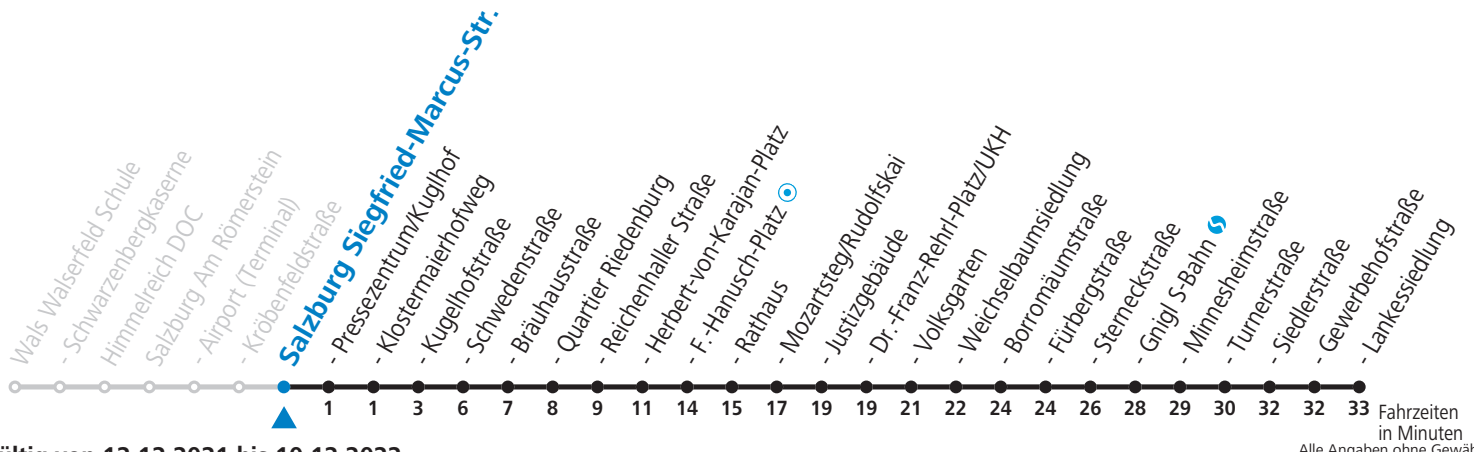

10 Walsertal - Himmelreich - Salzburg Airport - Zentrum - Volksgarten - Sam Jahresfahrplan (Der Sommerferien - Fahrplan wird gesondert veröffentlicht.)

gültig von 12.12.2021 bis 10.12.2022.

Montag bis Freitag, Schultag					Montag bis Freitag, schulfrei					Samstag			Sonn- und Feiertag				
5	54				5	54											
6	14	33	48		6	14	33	48		6	14	34	54				
7	03	18	33	48	7	03	18	33	48	7	14	34	54	7	08	38	
8	03	18	33	48	8	03	18	33	48	8	14	33	48	8	08	38	
9	03	18	33	48	9	03	18	33	48	9	03	18	33	48	9	08	32
10	03	18	33	48	10	03	18	33	48	10	03	18	33	48	10	02	32
11	03	18	33	48	11	03	18	33	48	11	03	18	33	48	11	02	32
12	03	18	33	48	12	03	18	33	48	12	03	18	33	48	12	02	32
13	03	18	33	48	13	03	18	33	48	13	03	18	33	48	13	02	32
14	03	18	33	48	14	03	18	33	48	14	03	18	33	48	14	02	32
15	03	18	33	48	15	03	18	33	48	15	03	18	33	48	15	02	32
16	03	18	33	48	16	03	18	33	48	16	03	18	33	48	16	02	32
17	03	18	33	48	17	03	18	33	48	17	03	18	33	48	17	02	32
18	03	18	33	48	18	03	18	33	48	18	04^c_b	14	32	18	02	32	
19	03	19	32	44^c_b	19	03	19	32	44^c_b	19	02	32	19	02	32		
20	02	32			20	02	32			20	02	32	20	02	32		
21	02	32			21	02	32			21	02	32	21	02	32		
22	02	32			22	02	32			22	02	32	22	02	32		
										23	00^d_a	30^d_a					
										0	00^d_a	30^d_a	43^c_b				
										1	13^c_b						

a = bis Salzburg Rathaus   c = verkehrt weiter bis Polizeidirektion/Betriebshof   d = verkehrt weiter bis Birksiedlung (Linie 5)
b = bis Salzburg Mozartsteg/Rudolfskai

NACHTSTERN: Freitag, sowie vor Sonn-/Feiertag ab ca. 22:00 Uhr - Verkehr nach Samstag-Fahrplan Am 08.12., 24.12. und 31.12. bitte Sonderfahrpläne beachten!

Ferien im Bundesland Salzburg: 24.12.2021 bis 09.01.2022, 14. bis 20.02., 09. bis 18.04., 09.07. bis 11.09., 24.09. und 26.10. bis 02.11.2022 (Vorbehaltlich Änderungen durch die Schulbehörde)

Aufgabenträgerschaft / Betreiber: Salzburg AG, Verkehr, Plainstraße 70, 5020 Salzburg, Tel.: +43 (0)800 220 050