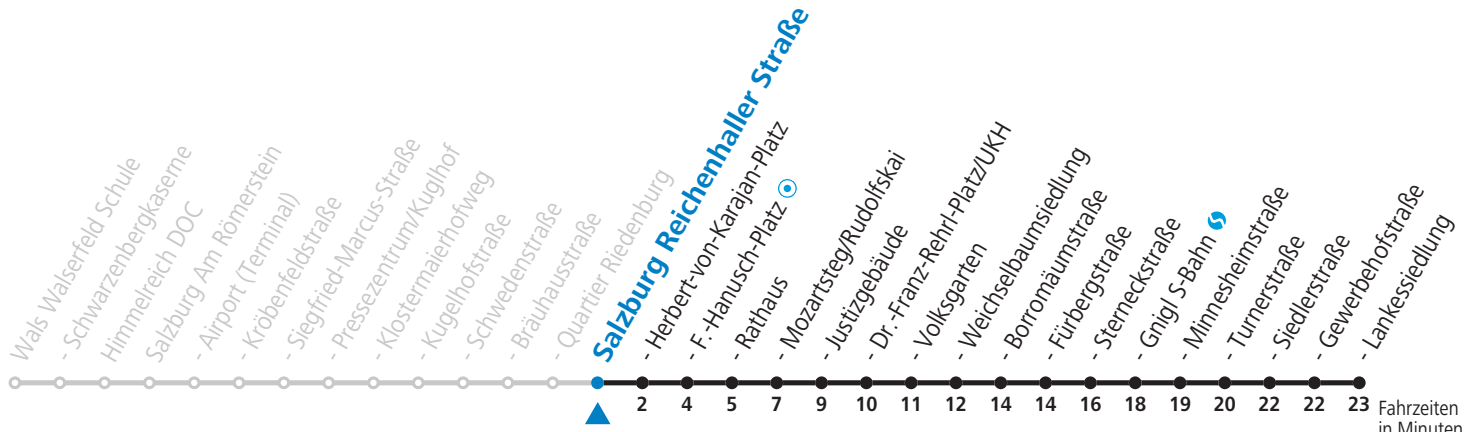

10 Walsersfeld - Himmelreich - Salzburg Airport - Zentrum - Volksgarten - Sam Jahresfahrplan (Der Sommerferien - Fahrplan wird gesondert veröffentlicht.)

gültig von 12.12.2021 bis 10.12.2022.

Fahrzeiten
in Minuten
Alle Angaben ohne Gewähr.

Montag bis Freitag, Schultag					Montag bis Freitag, schulfrei					Samstag			Sonn- und Feiertag				
6	02	22	44	59	6	02	22	44	59	6	22	42					
7	14	29	44	59	7	14	29	44	59	7	02	22	42	7	17	47	
8	14	29	44	59	8	14	29	44	59	8	02	22	44	59	8	17	47
9	14	29	44	59	9	14	29	44	59	9	14	29	44	59	9	17	41
10	14	29	44	59	10	14	29	44	59	10	14	29	44	59	10	11	41
11	14	29	44	59	11	14	29	44	59	11	14	29	44	59	11	11	41
12	14	29	44	59	12	14	29	44	59	12	14	29	44	59	12	11	41
13	14	29	44	59	13	14	29	44	59	13	14	29	44	59	13	11	41
14	14	29	44	59	14	14	29	44	59	14	14	29	44	59	14	11	41
15	14	29	44	59	15	14	29	44	59	15	14	29	44	59	15	11	41
16	14	29	44	59	16	14	29	44	59	16	14	29	44	59	16	11	41
17	14	29	44	59	17	14	29	44	59	17	14	29	44	59	17	11	41
18	14	29	44	59	18	14	29	44	59	18	12_b	22	41	18	11	41	
19	14	27	41	52_b	19	14	27	41	52_b	19	11	41	19	11	41		
20	11	41	20	11	41	20	11	41	20	11	41						
21	11	41	21	11	41	21	11	41	21	11	41						
22	11	41	22	11	41	22	11	41	22	11	41						
						23	08_a	38_a									
						0	08_a	38_a	51_b								
						1	21_b										

a = bis Salzburg Rathaus   c = verkehrt weiter bis Polizeidirektion/Betriebshof   d = verkehrt weiter bis Birksiedlung (Linie 5)
b = bis Salzburg Mozartsteg/Rudolfskai

NACHTSTERN: Freitag, sowie vor Sonn-/Feiertag ab ca. 22:00 Uhr - Verkehr nach Samstag-Fahrplan Am 08.12., 24.12. und 31.12. bitte Sonderfahrpläne beachten!

Ferien im Bundesland Salzburg: 24.12.2021 bis 09.01.2022, 14. bis 20.02., 09. bis 18.04., 09.07. bis 11.09., 24.09. und 26.10. bis 02.11.2022 (Vorbehaltlich Änderungen durch die Schulbehörde)

Aufgabenträgerschaft / Betreiber: Salzburg AG, Verkehr, Plainstraße 70, 5020 Salzburg, Tel.: +43 (0)800 220 050