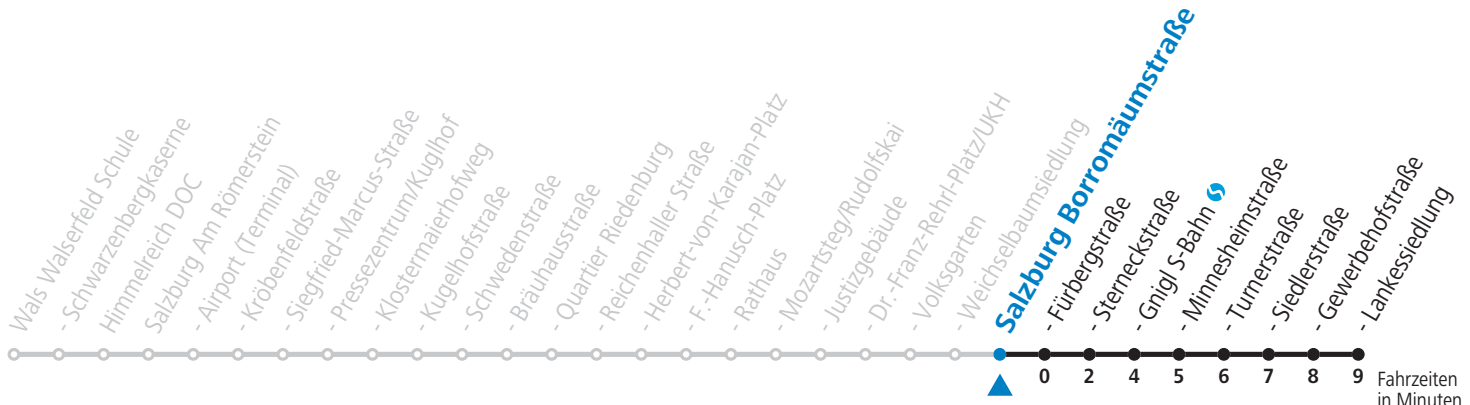

10 Walsertal - Himmelreich - Salzburg Airport - Zentrum - Volksgarten - Sam Jahresfahrplan (Der Sommerferien - Fahrplan wird gesondert veröffentlicht.)

gültig von 12.12.2021 bis 10.12.2022.

Fahrzeiten
in Minuten
Alle Angaben ohne Gewähr.

Montag bis Freitag, Schultag	Montag bis Freitag, schulfrei	Samstag	Sonn- und Feiertag
6 01 16 36 43 58	6 01 16 36 43 58	6 21 36 56	
7 13 28 43 58	7 13 28 43 58	7 16 36 46 56	7 00 30
8 13 28 43 58	8 13 28 43 58	8 16 36 46 58	8 00 30
9 13 28 43 58	9 13 28 43 58	9 13 28 43 58	9 00 30 54
10 13 28 43 58	10 13 28 43 58	10 13 28 43 58	10 24 54
11 13 28 43 58	11 13 28 43 58	11 13 28 43 58	11 24 54
12 13 28 43 58	12 13 28 43 58	12 13 28 43 58	12 24 54
13 13 28 43 58	13 13 28 43 58	13 13 28 43 58	13 24 54
14 13 28 43 58	14 13 28 43 58	14 13 28 43 58	14 24 54
15 13 28 43 58	15 13 28 43 58	15 13 28 43 58	15 24 54
16 13 28 43 58	16 13 28 43 58	16 13 28 43 58	16 24 54
17 13 28 43 58	17 13 28 43 58	17 13 28 43 58	17 24 54
18 13 28 43 58	18 13 28 43 58	18 13 36 54	18 24 54
19 13 28 41 54	19 13 28 41 54	19 24 54	19 24 54
20 24 54	20 24 54	20 24 54	20 24 54
21 24 54	21 24 54	21 24 54	21 24 54
22 24 54	22 24 54	22 24 54	22 24 54

NACHTSTERN: Freitag, sowie vor Sonn-/Feiertag ab ca. 22:00 Uhr - Verkehr nach Samstag-Fahrplan Am 08.12., 24.12. und 31.12. bitte Sonderfahrpläne beachten!

Ferien im Bundesland Salzburg: 24.12.2021 bis 09.01.2022, 14. bis 20.02., 09. bis 18.04., 09.07. bis 11.09., 24.09. und 26.10. bis 02.11.2022 (Vorbehaltlich Änderungen durch die Schulbehörde)

Aufgabenträgerschaft / Betreiber: Salzburg AG, Verkehr, Plainstraße 70, 5020 Salzburg, Tel.: +43 (0)800 220 050