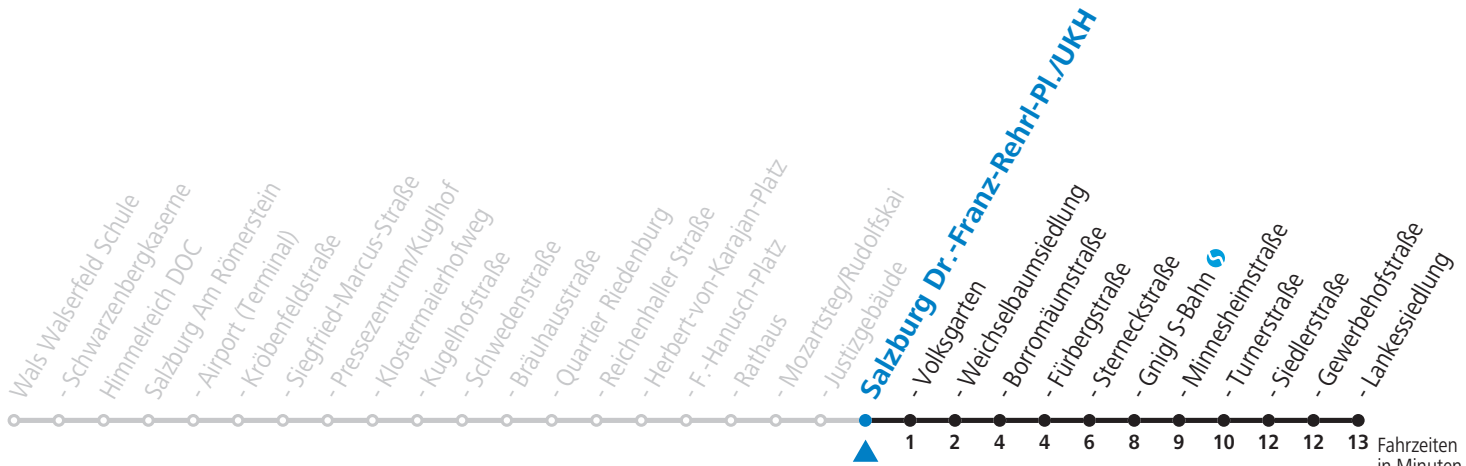

10 Walsertal - Himmelreich - Salzburg Airport - Zentrum - Volksgarten - Sam Jahresfahrplan (Der Sommerferien - Fahrplan wird gesondert veröffentlicht.)

gültig von 12.12.2021 bis 10.12.2022.

Fahrzeiten
in Minuten
Alle Angaben ohne Gewähr.

Montag bis Freitag, Schultag	Montag bis Freitag, schulfrei	Samstag	Sonn- und Feiertag
5 57	5 57		
6 12 32 39 54	6 12 32 39 54	6 17 32 52	6 57
7 09 24 39 54	7 09 24 39 54	7 12 32 42 52	7 27 57
8 09 24 39 54	8 09 24 39 54	8 12 32 42 54	8 27 57
9 09 24 39 54	9 09 24 39 54	9 09 24 39 54	9 27 51
10 09 24 39 54	10 09 24 39 54	10 09 24 39 54	10 21 51
11 09 24 39 54	11 09 24 39 54	11 09 24 39 54	11 21 51
12 09 24 39 54	12 09 24 39 54	12 09 24 39 54	12 21 51
13 09 24 39 54	13 09 24 39 54	13 09 24 39 54	13 21 51
14 09 24 39 54	14 09 24 39 54	14 09 24 39 54	14 21 51
15 09 24 39 54	15 09 24 39 54	15 09 24 39 54	15 21 51
16 09 24 39 54	16 09 24 39 54	16 09 24 39 54	16 21 51
17 09 24 39 54	17 09 24 39 54	17 09 24 39 54	17 21 51
18 09 24 39 54	18 09 24 39 54	18 09 32 51	18 21 51
19 09 24 37 51	19 09 24 37 51	19 21 51	19 21 51
20 21 51	20 21 51	20 21 51	20 21 51
21 21 51	21 21 51	21 21 51	21 21 51
22 21 51	22 21 51	22 21 51	22 21 51

**NACHTSTERN: Freitag, sowie vor Sonn-/Feiertag ab ca. 22:00 Uhr - Verkehr nach Samstag-Fahrplan
Am 08.12., 24.12. und 31.12. bitte Sonderfahrpläne beachten!**

Ferien im Bundesland Salzburg: 24.12.2021 bis 09.01.2022, 14. bis 20.02., 09. bis 18.04., 09.07. bis 11.09., 24.09. und 26.10. bis 02.11.2022 (Vorbehaltlich Änderungen durch die Schulbehörde)

Aufgabenträgerschaft / Betreiber: Salzburg AG, Verkehr, Plainstraße 70, 5020 Salzburg, Tel.: +43 (0)800 220 050