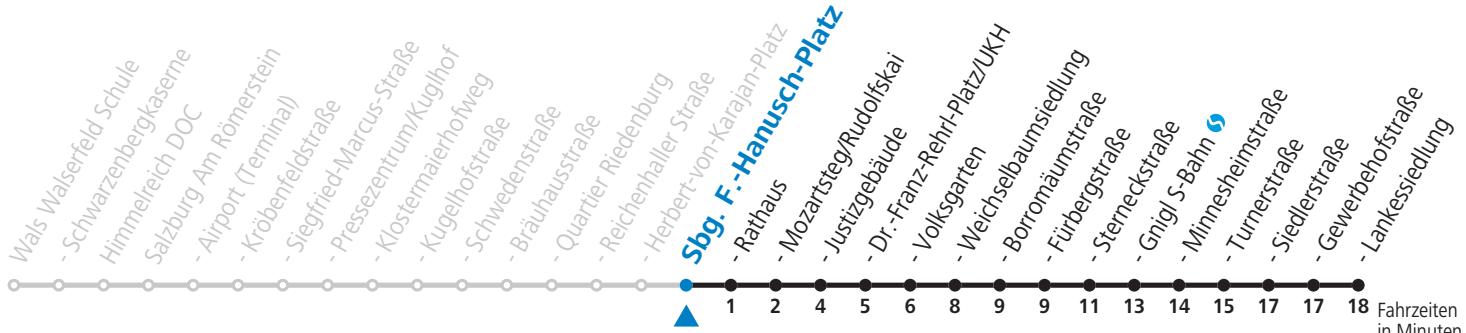

10 Walsersfeld - Himmelreich - Salzburg Airport - Zentrum - Volksgarten - Sam Jahresfahrplan (Der Sommerferien - Fahrplan wird gesondert veröffentlicht.)

gültig von 12.12.2021 bis 10.12.2022.

Fahrzeiten
in Minuten
Alle Angaben ohne Gewähr.

Montag bis Freitag, Schultag				Montag bis Freitag, schulfrei				Samstag			Sonn- und Feiertag						
6	07	27	49	6	07	27	49	6	27	47							
7	04	19	34	49	7	04	19	34	49	7	07	27	47	7	21	51	
8	04	19	34	49	8	04	19	34	49	8	07	27	49	8	21	51	
9	04	19	34	49	9	04	19	34	49	9	04	19	34	49	9	21	45
10	04	19	34	49	10	04	19	34	49	10	04	19	34	49	10	15	45
11	04	19	34	49	11	04	19	34	49	11	04	19	34	49	11	15	45
12	04	19	34	49	12	04	19	34	49	12	04	19	34	49	12	15	45
13	04	19	34	49	13	04	19	34	49	13	04	19	34	49	13	15	45
14	04	19	34	49	14	04	19	34	49	14	04	19	34	49	14	15	45
15	04	19	34	49	15	04	19	34	49	15	04	19	34	49	15	15	45
16	04	19	34	49	16	04	19	34	49	16	04	19	34	49	16	15	45
17	04	19	34	49	17	04	19	34	49	17	04	19	34	49	17	15	45
18	04	19	34	49	18	04	19	34	49	18	04	17^c_b	27	45	18	15	45
19	04	19	32	45	57^c_b	19	04	19	32	45	57^c_b	19	15	45	19	15	45
20	15	45	20	15	45	20	15	45	20	15	45	20	15	45			
21	15	45	21	15	45	21	15	45	21	15	45	21	15	45			
22	15	45	22	15	45	22	15	45	22	15	45	22	15	45			
						23	12^d_a	42^d_a									
						0	12^d_a	42^d_a	55^c_b								
						1	25^c_b										

a = bis Salzburg Rathaus   c = verkehrt weiter bis Polizeidirektion/Betriebshof   d = verkehrt weiter bis Birkenriedung (Linie 5)
b = bis Salzburg Mozartsteg/Rudolfskai

**NACHTSTERN: Freitag, sowie vor Sonn-/Feiertag ab ca. 22:00 Uhr - Verkehr nach Samstag-Fahrplan
Am 08.12., 24.12. und 31.12. bitte Sonderfahrpläne beachten!**

Ferien im Bundesland Salzburg: 24.12.2021 bis 09.01.2022, 14. bis 20.02., 09. bis 18.04., 09.07. bis 11.09., 24.09. und 26.10. bis 02.11.2022 (Vorbehaltlich Änderungen durch die Schulbehörde)

Aufgabenträgerschaft / Betreiber: Salzburg AG, Verkehr, Plainstraße 70, 5020 Salzburg, Tel.: +43 (0)800 220 050