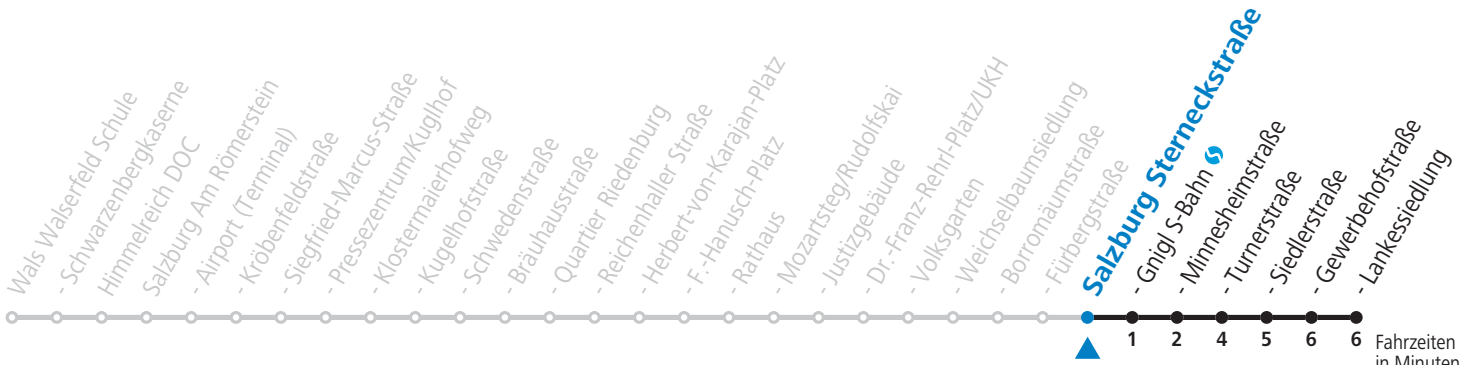

10 Walsersfeld - Himmelreich - Salzburg Airport - Zentrum - Volksgarten - Sam Jahresfahrplan (Der Sommerferien - Fahrplan wird gesondert veröffentlicht.)

gültig von 12.12.2021 bis 10.12.2022.

Fahrzeiten
in Minuten
Alle Angaben ohne Gewähr.

Montag bis Freitag, Schultag	Montag bis Freitag, schulfrei	Samstag	Sonn- und Feiertag
6 03 18 38 46	6 03 18 38 46	6 23 38 58	
7 01 16 31 46	7 01 16 31 46	7 18 38 48 58	7 02 32
8 01 16 31 46	8 01 16 31 46	8 18 38 48	8 02 32
9 01 16 31 46	9 01 16 31 46	9 01 16 31 46	9 02 32 56
10 01 16 31 46	10 01 16 31 46	10 01 16 31 46	10 26 56
11 01 16 31 46	11 01 16 31 46	11 01 16 31 46	11 26 56
12 01 16 31 46	12 01 16 31 46	12 01 16 31 46	12 26 56
13 01 16 31 46	13 01 16 31 46	13 01 16 31 46	13 26 56
14 01 16 31 46	14 01 16 31 46	14 01 16 31 46	14 26 56
15 01 16 31 46	15 01 16 31 46	15 01 16 31 46	15 26 56
16 01 16 31 46	16 01 16 31 46	16 01 16 31 46	16 26 56
17 01 16 31 46	17 01 16 31 46	17 01 16 31 46	17 26 56
18 01 16 31 46	18 01 16 31 46	18 01 16 38 56	18 26 56
19 01 16 31 43 56	19 01 16 31 43 56	19 26 56	19 26 56
20 26 56	20 26 56	20 26 56	20 26 56
21 26 56	21 26 56	21 26 56	21 26 56
22 26 56	22 26 56	22 26 56	22 26 56

**NACHTSTERN: Freitag, sowie vor Sonn-/Feiertag ab ca. 22:00 Uhr - Verkehr nach Samstag-Fahrplan
Am 08.12., 24.12. und 31.12. bitte Sonderfahrpläne beachten!**

Ferien im Bundesland Salzburg: 24.12.2021 bis 09.01.2022, 14. bis 20.02., 09. bis 18.04., 09.07. bis 11.09., 24.09. und 26.10. bis 02.11.2022 (Vorbehaltlich Änderungen durch die Schulbehörde)

Aufgabenträgerschaft / Betreiber: Salzburg AG, Verkehr, Plainstraße 70, 5020 Salzburg, Tel.: +43 (0)800 220 050