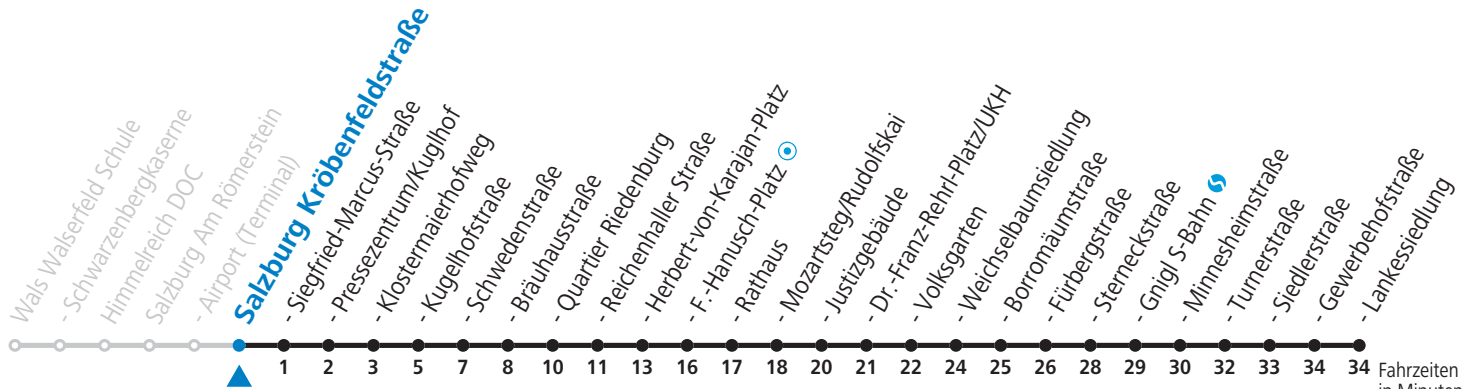

10 Walsertal - Himmelreich - Salzburg Airport - Zentrum - Volksgarten - Sam Jahresfahrplan (Der Sommerferien - Fahrplan wird gesondert veröffentlicht.)

gültig von 12.12.2021 bis 10.12.2022.

Fahrzeiten
in Minuten
Alle Angaben ohne Gewähr.

Montag bis Freitag, Schultag					Montag bis Freitag, schulfrei					Samstag			Sonn- und Feiertag				
5	52				5	52											
6	12	32	47		6	12	32	47		6	12	32	52				
7	02	17	32	47	7	02	17	32	47	7	12	32	52	7	07	37	
8	02	17	32	47	8	02	17	32	47	8	12	32	47	8	07	37	
9	02	17	32	47	9	02	17	32	47	9	02	17	32	47	9	07	31
10	02	17	32	47	10	02	17	32	47	10	02	17	32	47	10	01	31
11	02	17	32	47	11	02	17	32	47	11	02	17	32	47	11	01	31
12	02	17	32	47	12	02	17	32	47	12	02	17	32	47	12	01	31
13	02	17	32	47	13	02	17	32	47	13	02	17	32	47	13	01	31
14	02	17	32	47	14	02	17	32	47	14	02	17	32	47	14	01	31
15	02	17	32	47	15	02	17	32	47	15	02	17	32	47	15	01	31
16	02	17	32	47	16	02	17	32	47	16	02	17	32	47	16	01	31
17	02	17	32	47	17	02	17	32	47	17	02	17	32	47	17	01	31
18	02	17	32	47	18	02	17	32	47	18	02^c_b	12	31	18	01	31	
19	02	17	31	42^c_b	19	02	17	31	42^c_b	19	01	31	19	01	31		
20	01	31			20	01	31			20	01	31	20	01	31		
21	01	31			21	01	31			21	01	31	21	01	31		
22	01	31			22	01	31			22	01	31	59^d_a	22	01	31	
										23	29^d_a	59^d_a					
										0	29^d_a	42^c_b					
										1	12^c_b						

a = bis Salzburg Rathaus   c = verkehrt weiter bis Polizeidirektion/Betriebshof   d = verkehrt weiter bis Birksiedlung (Linie 5)
b = bis Salzburg Mozartsteg/Rudolfskai

NACHTSTERN: Freitag, sowie vor Sonn-/Feiertag ab ca. 22:00 Uhr - Verkehr nach Samstag-Fahrplan Am 08.12., 24.12. und 31.12. bitte Sonderfahrpläne beachten!

Ferien im Bundesland Salzburg: 24.12.2021 bis 09.01.2022, 14. bis 20.02., 09. bis 18.04., 09.07. bis 11.09., 24.09. und 26.10. bis 02.11.2022 (Vorbehaltlich Änderungen durch die Schulbehörde)

Aufgabenträgerschaft / Betreiber: Salzburg AG, Verkehr, Plainstraße 70, 5020 Salzburg, Tel.: +43 (0)800 220 050