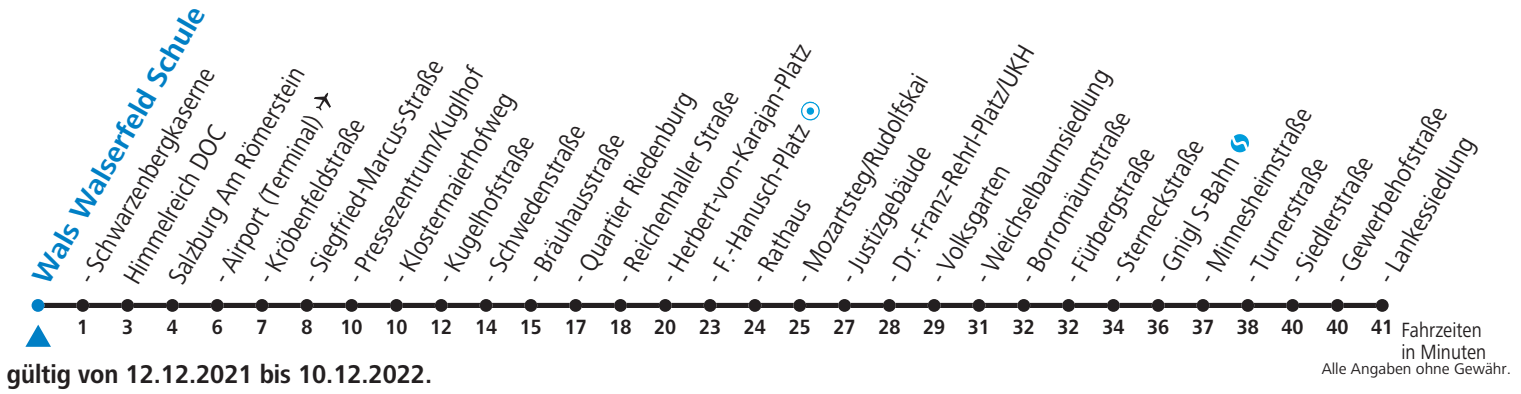

10 Walsertal - Himmelreich - Salzburg Airport - Zentrum - Volksgarten - Sam Jahresfahrplan (Der Sommerferien - Fahrplan wird gesondert veröffentlicht.)

Montag bis Freitag, Schultag	Montag bis Freitag, schulfrei	Samstag	Sonn- und Feiertag
6 54			
7 09 24 39 54			7 00 30
8 09 24			8 00 30
			9 00 24 54
			10 24 54
			11 24 54
12 09 24 39 54			12 24 54
13 09			13 24 54
14 54			14 24 54
15 09 24 39 54			15 24 54
16 09 24 39 54			16 24 54
17 09 24 39 54			17 24 54
18 09 24 39 54		18 24 54	18 24 54
19 10 24 35 ^c 54	19 54	19 24 54	19 24 54
20 24 54	20 24 54	20 24 54	20 24 54
21 24 54	21 24 54	21 24 54	21 24 54
22 24	22 24	22 24 52 ^d	22 24
		23 22 ^d 52 ^d	
		0 22 ^d 35 ^c	
		1 05 ^c	

a = bis Salzburg Rathaus c = verkehrt weiter bis Polizeidirektion/Betriebshof d = verkehrt weiter bis Birksiedlung (Linie 5)
b = bis Salzburg Mozartsteg/Rudolfskai

NACHTSTERN: Freitag, sowie vor Sonn-/Feiertag ab ca. 22:00 Uhr - Verkehr nach Samstag-Fahrplan Am 08.12., 24.12. und 31.12. bitte Sonderfahrpläne beachten!