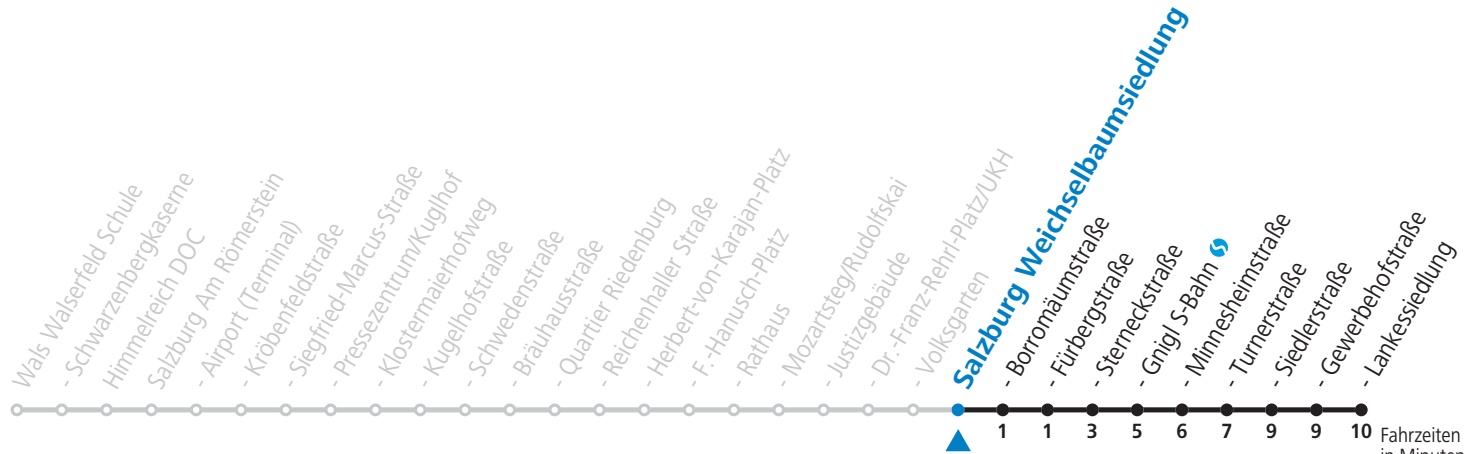

10 Walsertal - Himmelreich - Salzburg Airport - Zentrum - Volksgarten - Sam Jahresfahrplan (Der Sommerferien - Fahrplan wird gesondert veröffentlicht.)

gültig von 12.12.2021 bis 10.12.2022.

Fahrzeiten
in Minuten
Alle Angaben ohne Gewähr.

Montag bis Freitag, Schultag	Montag bis Freitag, schulfrei	Samstag	Sonn- und Feiertag
6 00 15 35 42 57	6 00 15 35 42 57	6 20 35 55	6 59
7 12 27 42 57	7 12 27 42 57	7 15 35 45 55	7 29 59
8 12 27 42 57	8 12 27 42 57	8 15 35 45 57	8 29 59
9 12 27 42 57	9 12 27 42 57	9 12 27 42 57	9 29 53
10 12 27 42 57	10 12 27 42 57	10 12 27 42 57	10 23 53
11 12 27 42 57	11 12 27 42 57	11 12 27 42 57	11 23 53
12 12 27 42 57	12 12 27 42 57	12 12 27 42 57	12 23 53
13 12 27 42 57	13 12 27 42 57	13 12 27 42 57	13 23 53
14 12 27 42 57	14 12 27 42 57	14 12 27 42 57	14 23 53
15 12 27 42 57	15 12 27 42 57	15 12 27 42 57	15 23 53
16 12 27 42 57	16 12 27 42 57	16 12 27 42 57	16 23 53
17 12 27 42 57	17 12 27 42 57	17 12 27 42 57	17 23 53
18 12 27 42 57	18 12 27 42 57	18 12 35 53	18 23 53
19 12 27 40 53	19 12 27 40 53	19 23 53	19 23 53
20 23 53	20 23 53	20 23 53	20 23 53
21 23 53	21 23 53	21 23 53	21 23 53
22 23 53	22 23 53	22 23 53	22 23 53

NACHTSTERN: Freitag, sowie vor Sonn-/Feiertag ab ca. 22:00 Uhr - Verkehr nach Samstag-Fahrplan
Am 08.12., 24.12. und 31.12. bitte Sonderfahrpläne beachten!

Ferien im Bundesland Salzburg: 24.12.2021 bis 09.01.2022, 14. bis 20.02., 09. bis 18.04., 09.07. bis 11.09., 24.09. und 26.10. bis 02.11.2022 (Vorbehaltlich Änderungen durch die Schulbehörde)

Aufgabenträgerschaft / Betreiber: Salzburg AG, Verkehr, Plainstraße 70, 5020 Salzburg, Tel.: +43 (0)800 220 050