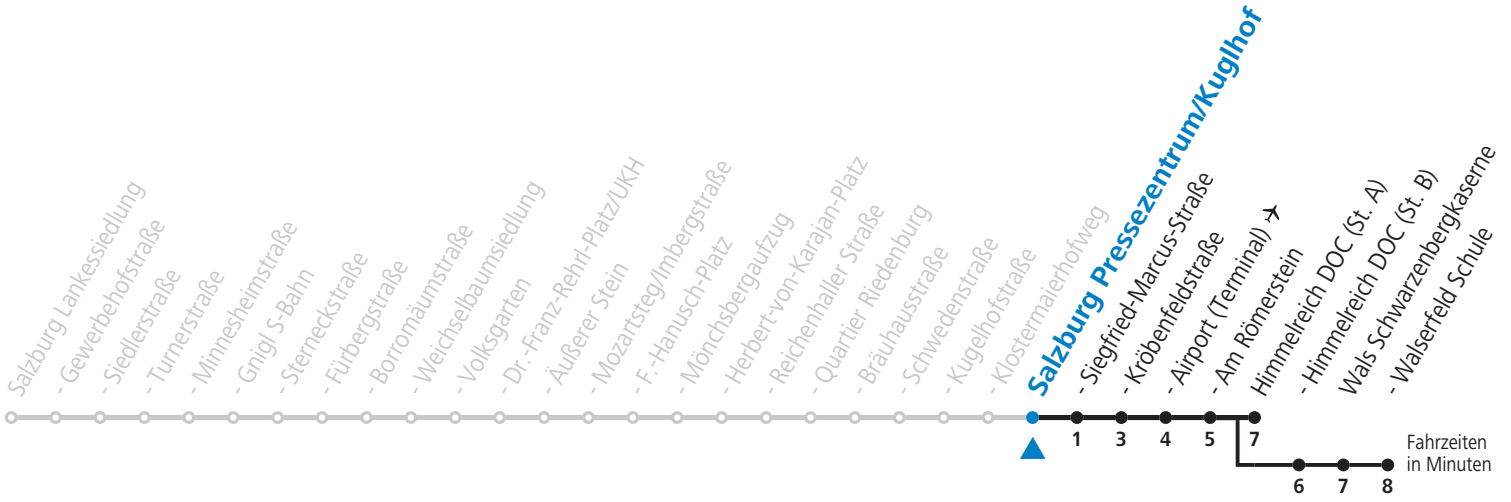

10 Sam - Volksgarten - Zentrum - Salzburg Airport - Himmelreich - Walsfeld Sommerferien - Fahrplan

gültig von 09.07. bis 10.09.2022.

Montag bis Freitag, Sommerferien		Samstag		Sonn- und Feiertag	
5	40				
6	00 20 30 40 56	6	00 20 40	6	41_a
7	06 21 36 51	7	00 20 40	7	11_a 41_a
8	06 21 36 51	8	00 10 20 36 51	8	11_a 41_a
9	06 21 36 51	9	06 21 36 51	9	11_a 41_a
10	06 21 36 51	10	06 21 36 51	10	11_a 40_a
11	06 21 36 51	11	06 21 36 51	11	10_a 40_a
12	06 21 36 51	12	06 21 36 51	12	10_a 40_a
13	06 21 36 51	13	06 21 36 51	13	10_a 40_a
14	06 21 36 51	14	06 21 36 51	14	10_a 40_a
15	06 21 36 51	15	06 21 36 51	15	10_a 40_a
16	06 21 36 51	16	06 21 36 51	16	10_a 40_a
17	06 21 36 51	17	06 21 36 51	17	10_a 40_a
18	06 21 36 51	18	10_a 40_a	18	10_a 40_a
19	06 21 40_a	19	10_a 40_a	19	10_a 40_a
20	10_a 40_a	20	10_a 40_a	20	10_a 40_a
21	10_a 40_a	21	10_a 40_a	21	10_a 40_a
22	10_a 40_a	22	10_a 40_a	22	10_a 40_a
23	25_a	23	10_a 25_a 55_a	23	25_a
		0	25_a 55_a		

a = bis Wals Walsfeld Schule

NACHTSTERN: Freitag, sowie vor Sonn-/Feiertag ab ca. 22:00 Uhr - Verkehr nach Samstag-Fahrplan
Aufgabenträgerschaft / Betreiber: Salzburg AG, Verkehr, Plainstraße 70, 5020 Salzburg, Tel.: +43 (0)800 220 050