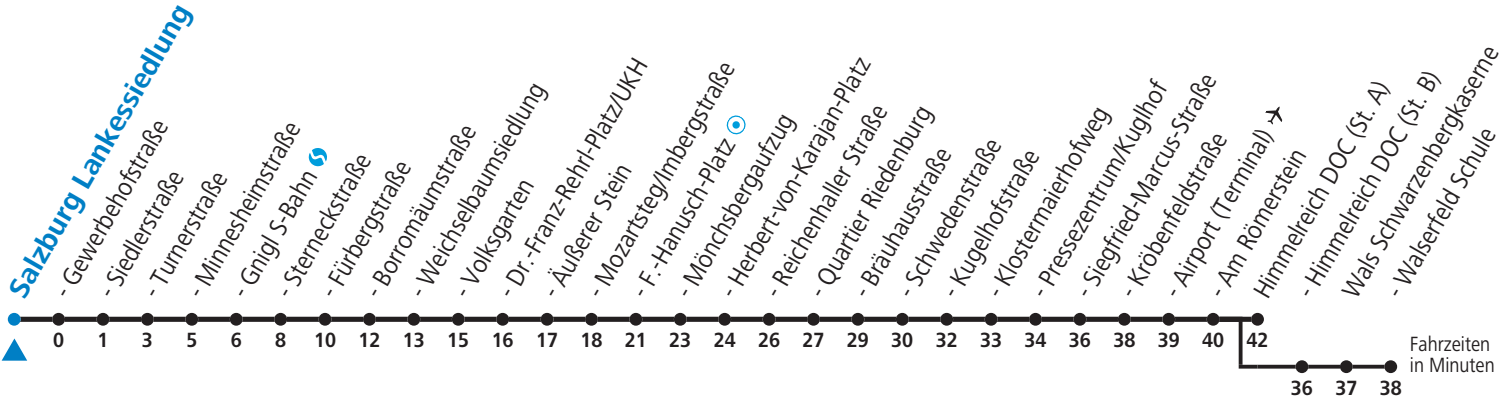

10 Sam - Volksgarten - Zentrum - Salzburg Airport - Himmelreich - Walsersfeld Sommerferien - Fahrplan

gültig von 09.07. bis 10.09.2022.

Alle Angaben ohne Gewähr.

Montag bis Freitag, Sommerferien					Samstag					Sonn- und Feiertag		
6	10	31	46		6	30	50			7	11 _b	41 _b
7	01	16	31	46	7	10	30	50		8	11 _b	41 _b
8	01	16	31	46	8	01	16	31	46	9	11 _b	41 _b
9	01	16	31	46	9	01	16	31	46	10	10 _b	40 _b
10	01	16	31	46	10	01	16	31	46	11	10 _b	40 _b
11	01	16	31	46	11	01	16	31	46	12	10 _b	40 _b
12	01	16	31	46	12	01	16	31	46	13	10 _b	40 _b
13	01	16	31	46	13	01	16	31	46	14	10 _b	40 _b
14	01	16	31	46	14	01	16	31	46	15	10 _b	40 _b
15	01	16	31	46	15	01	16	31	46	16	10 _b	40 _b
16	01	16	31	46	16	01	16	31	46	17	10 _b	40 _b
17	01	16	31	46	17	01	16	40 _b	50 _a ^c	18	10 _b	40 _b
18	01	16	31	46	18	00 _a ^c	10 _b	40 _b	55 _a ^c	19	10 _b	40 _b
19	00 _a ^c	10 _b	25 _a ^c	40 _b	50 _a ^c	19	10 _b	40 _b		20	10 _b	40 _b
20	10 _b	40 _b			20	10 _b	40 _b		21	10 _b	40 _b	
21	10 _b	40 _b			21	10 _b	40 _b		22	10 _b	40 _a ^c	
22	10 _b	40 _a ^c			22	10 _b	40 _b		23	10 _a ^c		
23	10 _a ^c				23	10 _a ^c						

a = bis Salzburg Volksgarten b = bis Wals Walsersfeld Schule c = verkehrt weiter bis Polizeidirektion/Betriebshof

NACHTSTERN: Freitag, sowie vor Sonn-/Feiertag ab ca. 22:00 Uhr - Verkehr nach Samstag-Fahrplan
 Aufgabenträgerschaft / Betreiber: Salzburg AG, Verkehr, Plainstraße 70, 5020 Salzburg, Tel.: +43 (0)800 220 050