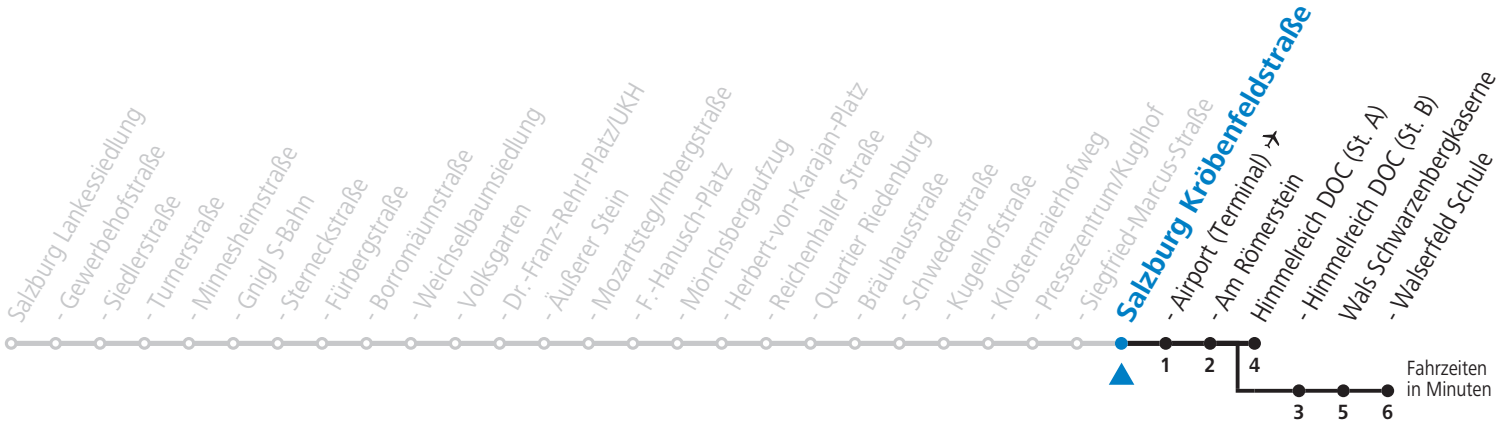

10 Sam - Volksgarten - Zentrum - Salzburg Airport - Himmelreich - Walsfeld Sommerferien - Fahrplan

gültig von 09.07. bis 10.09.2022.

Alle Angaben ohne Gewähr.

Montag bis Freitag, Sommerferien					Samstag					Sonn- und Feiertag		
5	42				6	02	22	42		6	43_a	
6	02	22	32	42	7	02	22	42		7	13_a	43_a
7	00	10	25	40 55	8	02	12	22	40 55	8	13_a	43_a
8	10	25	40	55	9	10	25	40	55	9	13_a	43_a
9	10	25	40	55	10	10	25	40	55	10	13_a	42_a
10	10	25	40	55	11	10	25	40	55	11	12_a	42_a
11	10	25	40	55	12	10	25	40	55	12	12_a	42_a
12	10	25	40	55	13	10	25	40	55	13	12_a	42_a
13	10	25	40	55	14	10	25	40	55	14	12_a	42_a
14	10	25	40	55	15	10	25	40	55	15	12_a	42_a
15	10	25	40	55	16	10	25	40	55	16	12_a	42_a
16	10	25	40	55	17	10	25	40	55	17	12_a	42_a
17	10	25	40	55	18	12_a	42_a			18	12_a	42_a
18	10	25	40	55	19	12_a	42_a			19	12_a	42_a
19	10	25	42_a		20	12_a	42_a			20	12_a	42_a
20	12_a	42_a			21	12_a	42_a			21	12_a	42_a
21	12_a	42_a			22	12_a	42_a			22	12_a	42_a
22	12_a	42_a			23	12_a	27_a	57_a		23	27_a	
23	27_a				0	27_a	57_a					

a = bis Wals Walsfeld Schule

NACHTSTERN: Freitag, sowie vor Sonn-/Feiertag ab ca. 22:00 Uhr - Verkehr nach Samstag-Fahrplan
Aufgabenträgerschaft / Betreiber: Salzburg AG, Verkehr, Plainstraße 70, 5020 Salzburg, Tel.: +43 (0)800 220 050