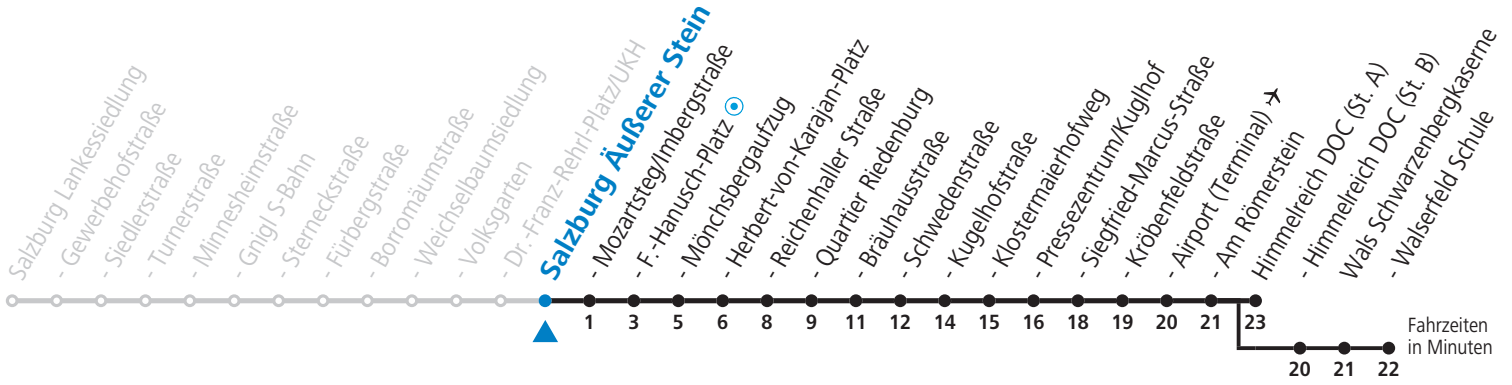

10 Sam - Volksgarten - Zentrum - Salzburg Airport - Himmelreich - Walsersfeld Sommerferien - Fahrplan

gültig von 09.07. bis 10.09.2022.

Montag bis Freitag, Sommerferien					Samstag					Sonn- und Feiertag			
5	26	46			5	46							
6	06	16	26	39	49	6	06	26	46		6	27_a	57_a
7	04	19	34	49		7	06	26	46	56	7	27_a	57_a
8	04	19	34	49		8	06	19	34	49	8	27_a	57_a
9	04	19	34	49		9	04	19	34	49	9	27_a	57_a
10	04	19	34	49		10	04	19	34	49	10	26_a	56_a
11	04	19	34	49		11	04	19	34	49	11	26_a	56_a
12	04	19	34	49		12	04	19	34	49	12	26_a	56_a
13	04	19	34	49		13	04	19	34	49	13	26_a	56_a
14	04	19	34	49		14	04	19	34	49	14	26_a	56_a
15	04	19	34	49		15	04	19	34	49	15	26_a	56_a
16	04	19	34	49		16	04	19	34	49	16	26_a	56_a
17	04	19	34	49		17	04	19	34	56_a	17	26_a	56_a
18	04	19	34	49		18	26_a	56_a			18	26_a	56_a
19	04	26_a	56_a			19	26_a	56_a			19	26_a	56_a
20	26_a	56_a				20	26_a	56_a			20	26_a	56_a
21	26_a	56_a				21	26_a	56_a			21	26_a	56_a
22	26_a					22	26_a	56_a			22	26_a	
23	12_a					23	12_a	42_a			23	12_a	
						0	12_a	42_a					

a = bis Wals Walsersfeld Schule

NACHTSTERN: Freitag, sowie vor Sonn-/Feiertag ab ca. 22:00 Uhr - Verkehr nach Samstag-Fahrplan
Aufgabenträgerschaft / Betreiber: Salzburg AG, Verkehr, Plainstraße 70, 5020 Salzburg, Tel.: +43 (0)800 220 050