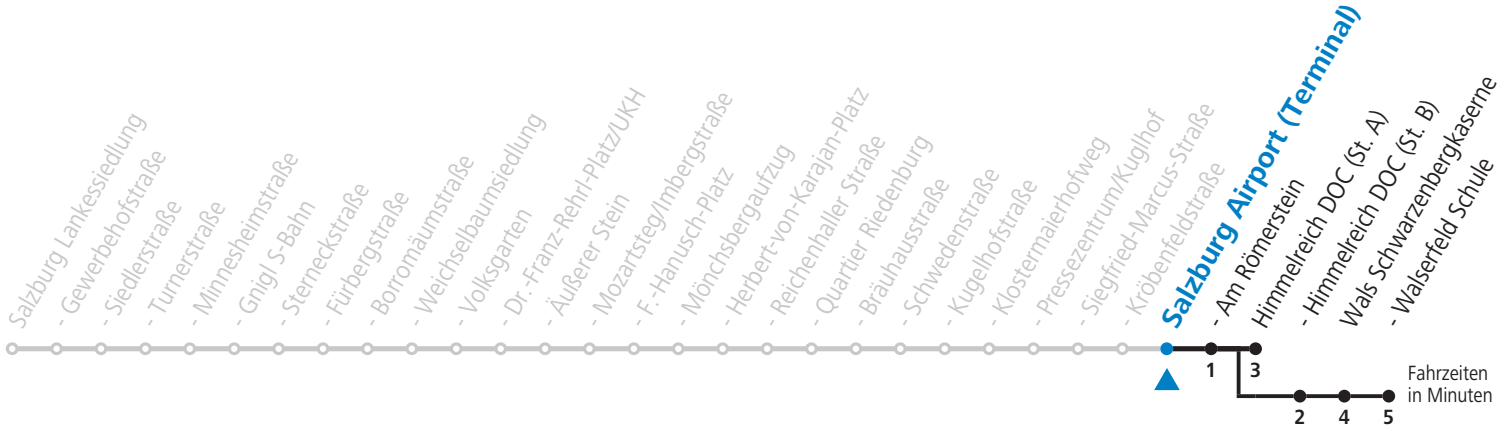

10 Sam - Volksgarten - Zentrum - Salzburg Airport - Himmelreich - Walsferld Sommerferien - Fahrplan

gültig von 09.07. bis 10.09.2022.

Montag bis Freitag, Sommerferien						Samstag				Sonn- und Feiertag		
5	43					6	03	23	43	6	44_a	
7	01	11	26	41	56	7	03	23	43	7	14_a 44_a	
8	11	26	41	56		8	03	13	23	41	56	
9	11	26	41	56		9	11	26	41	56	9	14_a 44_a
10	11	26	41	56		10	11	26	41	56	10	14_a 43_a
11	11	26	41	56		11	11	26	41	56	11	13_a 43_a
12	11	26	41	56		12	11	26	41	56	12	13_a 43_a
13	11	26	41	56		13	11	26	41	56	13	13_a 43_a
14	11	26	41	56		14	11	26	41	56	14	13_a 43_a
15	11	26	41	56		15	11	26	41	56	15	13_a 43_a
16	11	26	41	56		16	11	26	41	56	16	13_a 43_a
17	11	26	41	56		17	11	26	41	56	17	13_a 43_a
18	11	26	41	56		18	13_a	43_a			18	13_a 43_a
19	11	26	43_a			19	13_a	43_a			19	13_a 43_a
20	13_a	43_a				20	13_a	43_a			20	13_a 43_a
21	13_a	43_a				21	13_a	43_a			21	13_a 43_a
22	13_a	43_a				22	13_a	43_a			22	13_a 43_a
23	28_a					23	13_a	28_a	58_a		23	28_a
						0	28_a	58_a				

a = bis Wals Walsferld Schule

NACHTSTERN: Freitag, sowie vor Sonn-/Feiertag ab ca. 22:00 Uhr - Verkehr nach Samstag-Fahrplan
Aufgabenträgerschaft / Betreiber: Salzburg AG, Verkehr, Plainstraße 70, 5020 Salzburg, Tel.: +43 (0)800 220 050