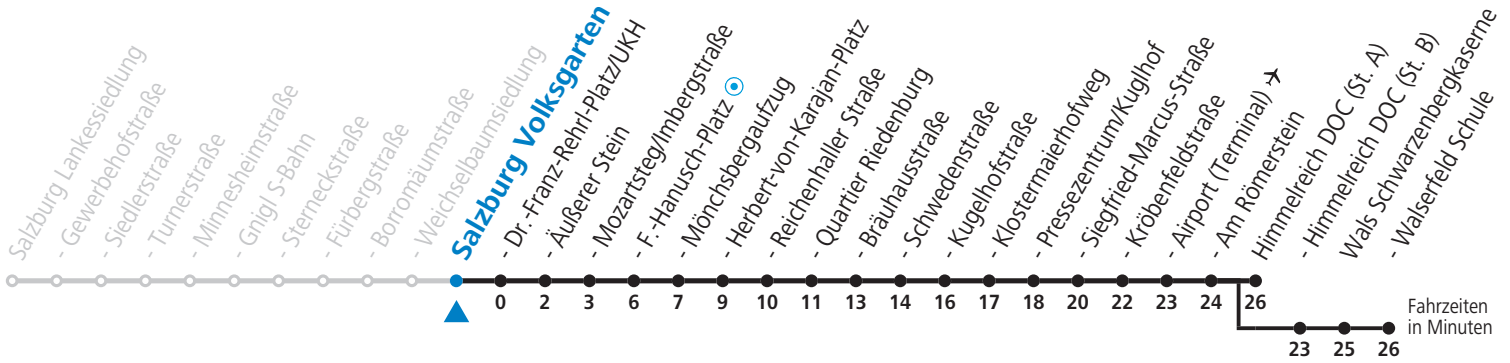

10 Sam - Volksgarten - Zentrum - Salzburg Airport - Himmelreich - Walsferld Sommerferien - Fahrplan

gültig von 09.07. bis 10.09.2022.

Montag bis Freitag, Sommerferien					Samstag					Sonn- und Feiertag		
6	23	47			6	43				7	24_a	54_a
7	02	17	32	47	7	03	23	43		8	24_a	54_a
8	02	17	32	47	8	03	17	32	47	9	24_a	54_a
9	02	17	32	47	9	02	17	32	47	10	23_a	53_a
10	02	17	32	47	10	02	17	32	47	11	23_a	53_a
11	02	17	32	47	11	02	17	32	47	12	23_a	53_a
12	02	17	32	47	12	02	17	32	47	13	23_a	53_a
13	02	17	32	47	13	02	17	32	47	14	23_a	53_a
14	02	17	32	47	14	02	17	32	47	15	23_a	53_a
15	02	17	32	47	15	02	17	32	47	16	23_a	53_a
16	02	17	32	47	16	02	17	32	47	17	23_a	53_a
17	02	17	32	47	17	02	17	32	53_a	18	23_a	53_a
18	02	17	32	47	18	23_a	53_a			19	23_a	53_a
19	02	23_a	53_a		19	23_a	53_a			20	23_a	53_a
20	23_a	53_a			20	23_a	53_a			21	23_a	53_a
21	23_a	53_a			21	23_a	53_a			22	23_a	
22	23_a				22	23_a	53_a					

a = bis Wals Walsferld Schule

NACHTSTERN: Freitag, sowie vor Sonn-/Feiertag ab ca. 22:00 Uhr - Verkehr nach Samstag-Fahrplan
Aufgabenträgerschaft / Betreiber: Salzburg AG, Verkehr, Plainstraße 70, 5020 Salzburg, Tel.: +43 (0)800 220 050