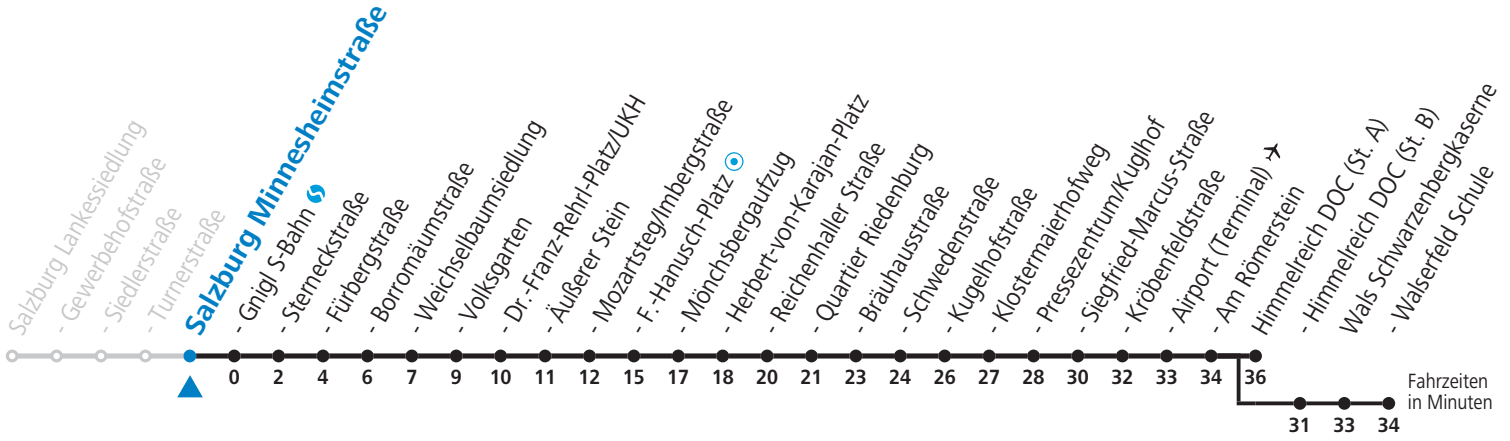

10 Sam - Volksgarten - Zentrum - Salzburg Airport - Himmelreich - Walsferld Sommerferien - Fahrplan

gültig von 09.07. bis 10.09.2022.

Alle Angaben ohne Gewähr.

Montag bis Freitag, Sommerferien					Samstag			Sonn- und Feiertag				
6	15	37	52		6	35	55					
7	07	22	37	52	7	15	35	55	7	16_b	46_b	
8	07	22	37	52	8	07	22	37	52	8	16_b	46_b
9	07	22	37	52	9	07	22	37	52	9	16_b	46_b
10	07	22	37	52	10	07	22	37	52	10	15_b	45_b
11	07	22	37	52	11	07	22	37	52	11	15_b	45_b
12	07	22	37	52	12	07	22	37	52	12	15_b	45_b
13	07	22	37	52	13	07	22	37	52	13	15_b	45_b
14	07	22	37	52	14	07	22	37	52	14	15_b	45_b
15	07	22	37	52	15	07	22	37	52	15	15_b	45_b
16	07	22	37	52	16	07	22	37	52	16	15_b	45_b
17	07	22	37	52	17	07	22	45_b	55_a	17	15_b	45_b
18	07	22	37	52	18	05_a^c	15_b	45_b		18	15_b	45_b
19	05_a^c	15_b	30_a^c	45_b	55_a^c	19	00_a^c	15_b	45_b	19	15_b	45_b
20	15_b	45_b			20	15_b	45_b			20	15_b	45_b
21	15_b	45_b			21	15_b	45_b			21	15_b	45_b
22	15_b	45_a^c			22	15_b	45_b			22	15_b	45_a^c
23	15_a^c				23	15_a^c				23	15_a^c	

a = bis Salzburg Volksgarten   b = bis Wals Walsferld Schule   c = verkehrt weiter bis Polizeidirektion/Betriebshof

NACHTSTERN: Freitag, sowie vor Sonn-/Feiertag ab ca. 22:00 Uhr - Verkehr nach Samstag-Fahrplan
Aufgabenträgerschaft / Betreiber: Salzburg AG, Verkehr, Plainstraße 70, 5020 Salzburg, Tel.: +43 (0)800 220 050