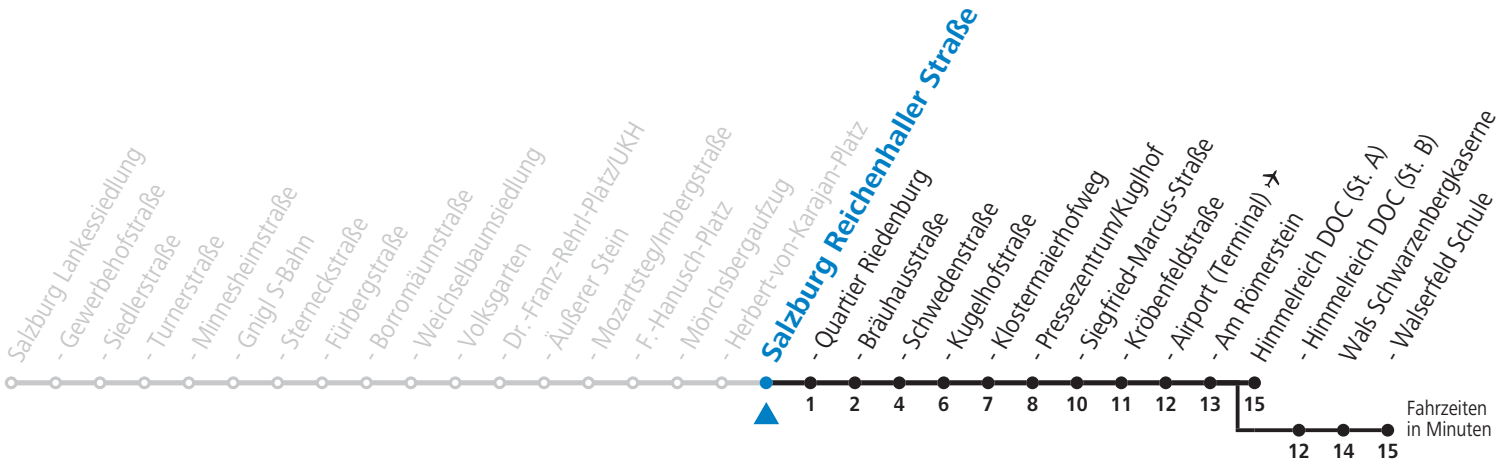

10 Sam - Volksgarten - Zentrum - Salzburg Airport - Himmelreich - Walsferld Sommerferien - Fahrplan

gültig von 09.07. bis 10.09.2022.

Montag bis Freitag, Sommerferien					Samstag					Sonn- und Feiertag		
5	33	53			5	53				6	34_a	
6	13	23	33	48 58	6	13	33	53		7	04_a	34_a
7	13	28	43	58	7	13	33	53		8	04_a	34_a
8	13	28	43	58	8	03	13	28 43 58		9	04_a	34_a
9	13	28	43	58	9	13	28	43 58		10	04_a	33_a
10	13	28	43	58	10	13	28	43 58		11	03_a	33_a
11	13	28	43	58	11	13	28	43 58		12	03_a	33_a
12	13	28	43	58	12	13	28	43 58		13	03_a	33_a
13	13	28	43	58	13	13	28	43 58		14	03_a	33_a
14	13	28	43	58	14	13	28	43 58		15	03_a	33_a
15	13	28	43	58	15	13	28	43 58		16	03_a	33_a
16	13	28	43	58	16	13	28	43 58		17	03_a	33_a
17	13	28	43	58	17	13	28	43		18	03_a	33_a
18	13	28	43	58	18	03_a	33_a			19	03_a	33_a
19	13	33_a			19	03_a	33_a			20	03_a	33_a
20	03_a	33_a			20	03_a	33_a			21	03_a	33_a
21	03_a	33_a			21	03_a	33_a			22	03_a	33_a
22	03_a	33_a			22	03_a	33_a			23	19_a	
23	19_a				23	03_a	19_a 49_a			0	19_a	49_a

a = bis Walsferld Schule

NACHTSTERN: Freitag, sowie vor Sonn-/Feiertag ab ca. 22:00 Uhr - Verkehr nach Samstag-Fahrplan
Aufgabenträgerschaft / Betreiber: Salzburg AG, Verkehr, Plainstraße 70, 5020 Salzburg, Tel.: +43 (0)800 220 050