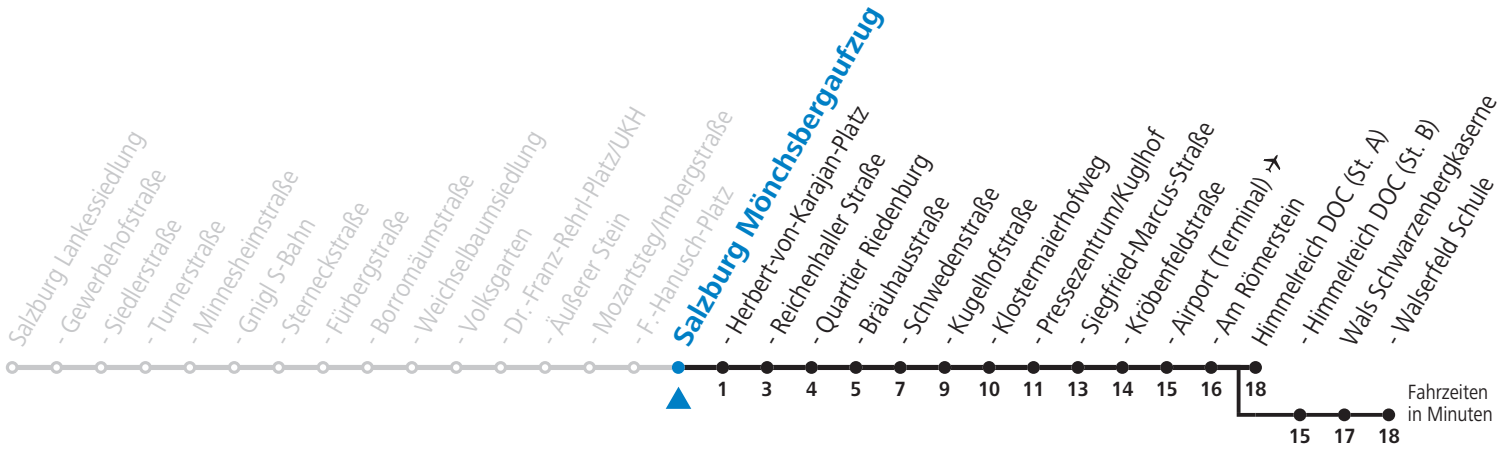

10 Sam - Volksgarten - Zentrum - Salzburg Airport - Himmelreich - Walsferld Sommerferien - Fahrplan

gültig von 09.07. bis 10.09.2022.

Alle Angaben ohne Gewähr.

Montag bis Freitag, Sommerferien					Samstag					Sonn- und Feiertag				
5	29	49			5	49								
6	09	19	29	43 53	6	09	29	49		6	30 _a			
7	08	23	38	53	7	09	29	49	59	7	00 _a	30 _a		
8	08	23	38	53	8	09	23	38	53	8	00 _a	30 _a		
9	08	23	38	53	9	08	23	38	53	9	00 _a	30 _a		
10	08	23	38	53	10	08	23	38	53	10	00 _a	29 _a	59 _a	
11	08	23	38	53	11	08	23	38	53	11	29 _a	59 _a		
12	08	23	38	53	12	08	23	38	53	12	29 _a	59 _a		
13	08	23	38	53	13	08	23	38	53	13	29 _a	59 _a		
14	08	23	38	53	14	08	23	38	53	14	29 _a	59 _a		
15	08	23	38	53	15	08	23	38	53	15	29 _a	59 _a		
16	08	23	38	53	16	08	23	38	53	16	29 _a	59 _a		
17	08	23	38	53	17	08	23	38	59 _a	17	29 _a	59 _a		
18	08	23	38	53	18	29 _a	59 _a			18	29 _a	59 _a		
19	08	29 _a	59 _a		19	29 _a	59 _a			19	29 _a	59 _a		
20	29 _a	59 _a			20	29 _a	59 _a			20	29 _a	59 _a		
21	29 _a	59 _a			21	29 _a	59 _a			21	29 _a	59 _a		
22	29 _a				22	29 _a	59 _a			22	29 _a			
23	15 _a				23	15 _a	45 _a			23	15 _a			
					0	15 _a	45 _a							

Datum: 01.11.2021 18:44:52; Linie: 91-10-M-30-H; Haltestelle: 50805

10 Sam - Volksgarten - Zentrum - Salzburg Airport - Himmelreich - Walsferld Sommerferien - Fahrplan

gültig von 09.07. bis 10.09.2022.

Alle Angaben ohne Gewähr.