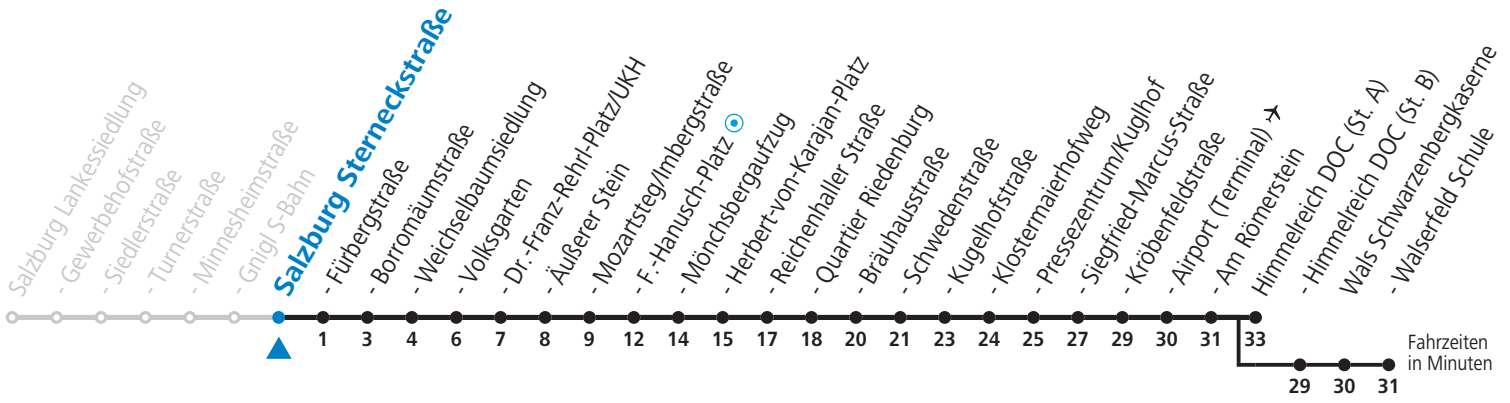

10 Sam - Volksgarten - Zentrum - Salzburg Airport - Himmelreich - Walserfeld Sommerferien - Fahrplan

gültig von 09.07. bis 10.09.2022.

Alle Angaben ohne Gewähr.

Montag bis Freitag, Sommerferien					Samstag				Sonn- und Feiertag		
6	15	38	53		6	35	55				
7	08	23	38	53	7	15	35	55		7	16 _b 46 _b
8	08	23	38	53	8	08	23	38	53	8	16 _b 46 _b
9	08	23	38	53	9	08	23	38	53	9	16 _b 46 _b
10	08	23	38	53	10	08	23	38	53	10	15 _b 45 _b
11	08	23	38	53	11	08	23	38	53	11	15 _b 45 _b
12	08	23	38	53	12	08	23	38	53	12	15 _b 45 _b
13	08	23	38	53	13	08	23	38	53	13	15 _b 45 _b
14	08	23	38	53	14	08	23	38	53	14	15 _b 45 _b
15	08	23	38	53	15	08	23	38	53	15	15 _b 45 _b
16	08	23	38	53	16	08	23	38	53	16	15 _b 45 _b
17	08	23	38	53	17	08	23	45 _b	55 _a ^c	17	15 _b 45 _b
18	08	23	38	53	18	05 _a ^c	15 _b	45 _b		18	15 _b 45 _b
19	05 _a ^c	15 _b	30 _a ^c	45 _b 55 _a ^c	19	00 _a ^c	15 _b	45 _b		19	15 _b 45 _b
20	15 _b	45 _b			20	15 _b	45 _b			20	15 _b 45 _b
21	15 _b	45 _b			21	15 _b	45 _b			21	15 _b 45 _b
22	15 _b	45 _a ^c			22	15 _b	45 _b			22	15 _b 45 _a ^c
23	15 _a ^c				23	15 _a ^c				23	15 _a ^c

a = bis Salzburg Volksgarten b = bis Wals Walserfeld Schule c = verkehrt weiter bis Polizeidirektion/Betriebshof

NACHTSTERN: Freitag, sowie vor Sonn-/Feiertag ab ca. 22:00 Uhr - Verkehr nach Samstag-Fahrplan
Aufgabenträgerschaft / Betreiber: Salzburg AG, Verkehr, Plainstraße 70, 5020 Salzburg, Tel.: +43 (0)800 220 050