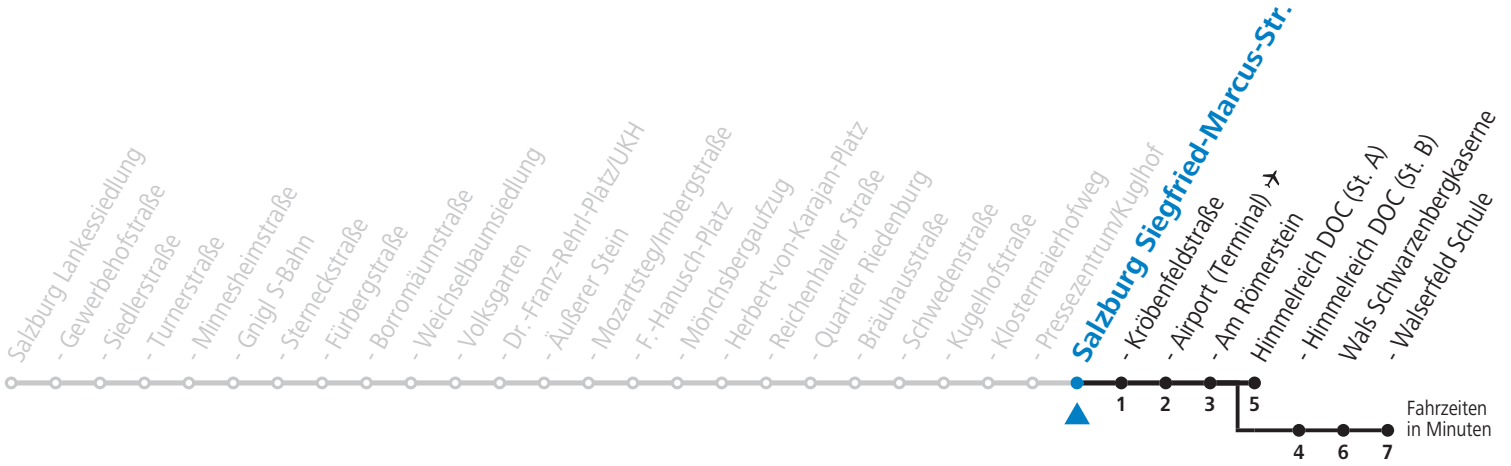

10 Sam - Volksgarten - Zentrum - Salzburg Airport - Himmelreich - Walsferfeld Sommerferien - Fahrplan

gültig von 09.07. bis 10.09.2022.

Alle Angaben ohne Gewähr.

Montag bis Freitag, Sommerferien					Samstag					Sonn- und Feiertag		
5	41				6	01	21	41		6	42_a	
6	01	21	31	41 58	7	01	21	41		7	12_a	42_a
7	08	23	38	53	8	01	11	21	38 53	8	12_a	42_a
8	08	23	38	53	9	08	23	38	53	9	12_a	42_a
9	08	23	38	53	10	08	23	38	53	10	12_a	41_a
10	08	23	38	53	11	08	23	38	53	11	11_a	41_a
11	08	23	38	53	12	08	23	38	53	12	11_a	41_a
12	08	23	38	53	13	08	23	38	53	13	11_a	41_a
13	08	23	38	53	14	08	23	38	53	14	11_a	41_a
14	08	23	38	53	15	08	23	38	53	15	11_a	41_a
15	08	23	38	53	16	08	23	38	53	16	11_a	41_a
16	08	23	38	53	17	08	23	38	53	17	11_a	41_a
17	08	23	38	53	18	11_a	41_a			18	11_a	41_a
18	08	23	38	53	19	11_a	41_a			19	11_a	41_a
19	08	23	41_a		20	11_a	41_a			20	11_a	41_a
20	11_a	41_a			21	11_a	41_a			21	11_a	41_a
21	11_a	41_a			22	11_a	41_a			22	11_a	41_a
22	11_a	41_a			23	11_a	26_a	56_a		23	26_a	
23	26_a				0	26_a	56_a					

a = bis Wals Walsferfeld Schule

NACHTSTERN: Freitag, sowie vor Sonn-/Feiertag ab ca. 22:00 Uhr - Verkehr nach Samstag-Fahrplan
Aufgabenträgerschaft / Betreiber: Salzburg AG, Verkehr, Plainstraße 70, 5020 Salzburg, Tel.: +43 (0)800 220 050