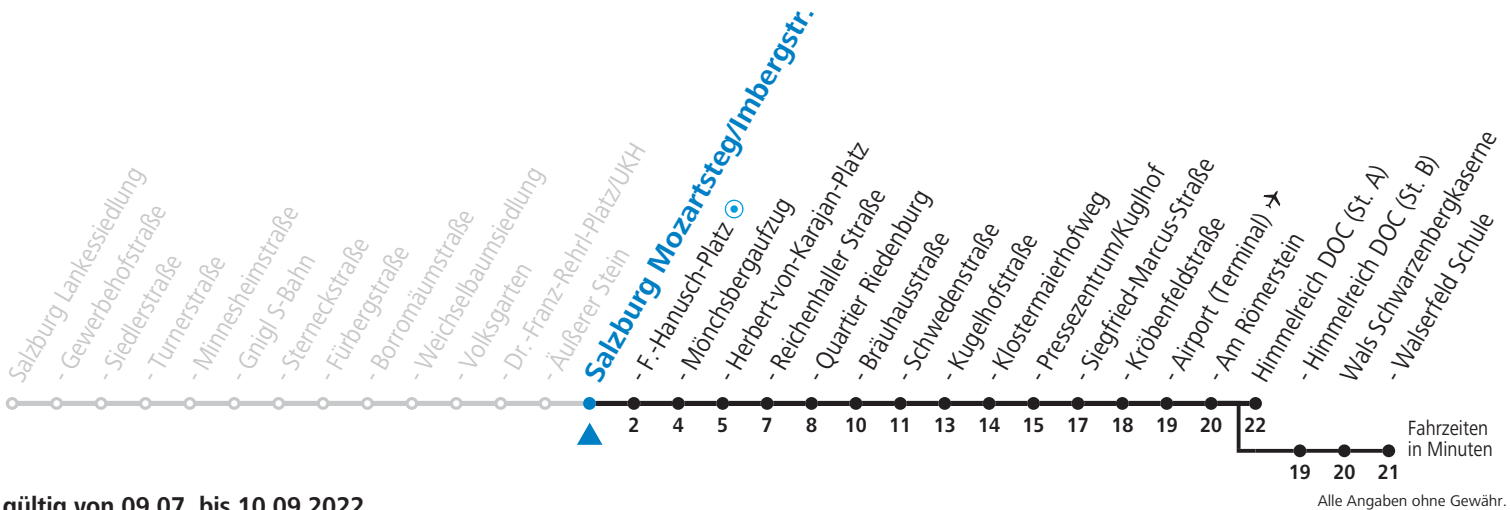

gültig von 09.07. bis 10.09.2022.

Alle Angaben ohne Gewähr.

Montag bis Freitag, Sommerferien					Samstag					Sonn- und Feiertag		
5	27	47			5	47				6	28_a	58_a
6	07	17	27	40 50	6	07	27	47		6	28_a	58_a
7	05	20	35	50	7	07	27	47	57	7	28_a	58_a
8	05	20	35	50	8	07	20	35	50	8	28_a	58_a
9	05	20	35	50	9	05	20	35	50	9	28_a	58_a
10	05	20	35	50	10	05	20	35	50	10	27_a	57_a
11	05	20	35	50	11	05	20	35	50	11	27_a	57_a
12	05	20	35	50	12	05	20	35	50	12	27_a	57_a
13	05	20	35	50	13	05	20	35	50	13	27_a	57_a
14	05	20	35	50	14	05	20	35	50	14	27_a	57_a
15	05	20	35	50	15	05	20	35	50	15	27_a	57_a
16	05	20	35	50	16	05	20	35	50	16	27_a	57_a
17	05	20	35	50	17	05	20	35	57_a	17	27_a	57_a
18	05	20	35	50	18	27_a	57_a			18	27_a	57_a
19	05	27_a	57_a		19	27_a	57_a			19	27_a	57_a
20	27_a	57_a			20	27_a	57_a			20	27_a	57_a
21	27_a	57_a			21	27_a	57_a			21	27_a	57_a
22	27_a				22	27_a	57_a			22	27_a	
23	13_a				23	13_a	43_a			23	13_a	
					0	13_a	43_a					

a = bis Wals Walsferfeld Schule

NACHTSTERN: Freitag, sowie vor Sonn-/Feiertag ab ca. 22:00 Uhr - Verkehr nach Samstag-Fahrplan
Aufgabenträgerschaft / Betreiber: Salzburg AG, Verkehr, Plainstraße 70, 5020 Salzburg, Tel.: +43 (0)800 220 050