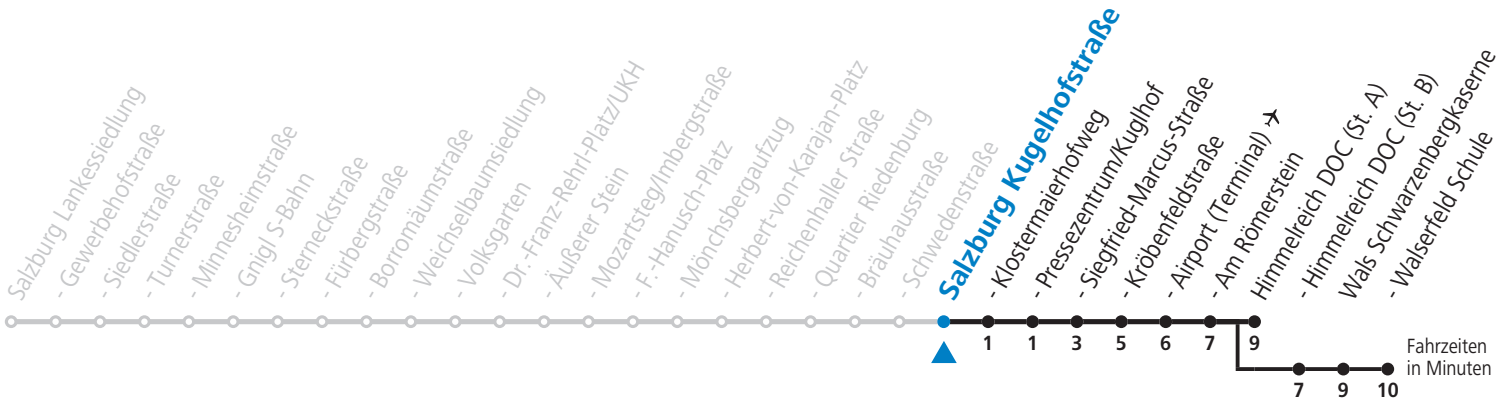

10 Sam - Volksgarten - Zentrum - Salzburg Airport - Himmelreich - Walsfeld Sommerferien - Fahrplan

gültig von 09.07. bis 10.09.2022.

Alle Angaben ohne Gewähr.

Montag bis Freitag, Sommerferien	Samstag	Sonn- und Feiertag
5 38 58	5 58	
6 18 28 38 54	6 18 38 58	6 39_a
7 04 19 34 49	7 18 38 58	7 09_a 39_a
8 04 19 34 49	8 08 18 34 49	8 09_a 39_a
9 04 19 34 49	9 04 19 34 49	9 09_a 39_a
10 04 19 34 49	10 04 19 34 49	10 09_a 38_a
11 04 19 34 49	11 04 19 34 49	11 08_a 38_a
12 04 19 34 49	12 04 19 34 49	12 08_a 38_a
13 04 19 34 49	13 04 19 34 49	13 08_a 38_a
14 04 19 34 49	14 04 19 34 49	14 08_a 38_a
15 04 19 34 49	15 04 19 34 49	15 08_a 38_a
16 04 19 34 49	16 04 19 34 49	16 08_a 38_a
17 04 19 34 49	17 04 19 34 49	17 08_a 38_a
18 04 19 34 49	18 08_a 38_a	18 08_a 38_a
19 04 19 38_a	19 08_a 38_a	19 08_a 38_a
20 08_a 38_a	20 08_a 38_a	20 08_a 38_a
21 08_a 38_a	21 08_a 38_a	21 08_a 38_a
22 08_a 38_a	22 08_a 38_a	22 08_a 38_a
23 24_a	23 08_a 24_a 54_a	23 24_a
	0 24_a 54_a	

a = bis Wals Walsfeld Schule

NACHTSTERN: Freitag, sowie vor Sonn-/Feiertag ab ca. 22:00 Uhr - Verkehr nach Samstag-Fahrplan
Aufgabenträgerschaft / Betreiber: Salzburg AG, Verkehr, Plainstraße 70, 5020 Salzburg, Tel.: +43 (0)800 220 050

Datum: 01.11.2021 18:44:52; Linie: 91-10-M-30-H; Haltestelle: 50831