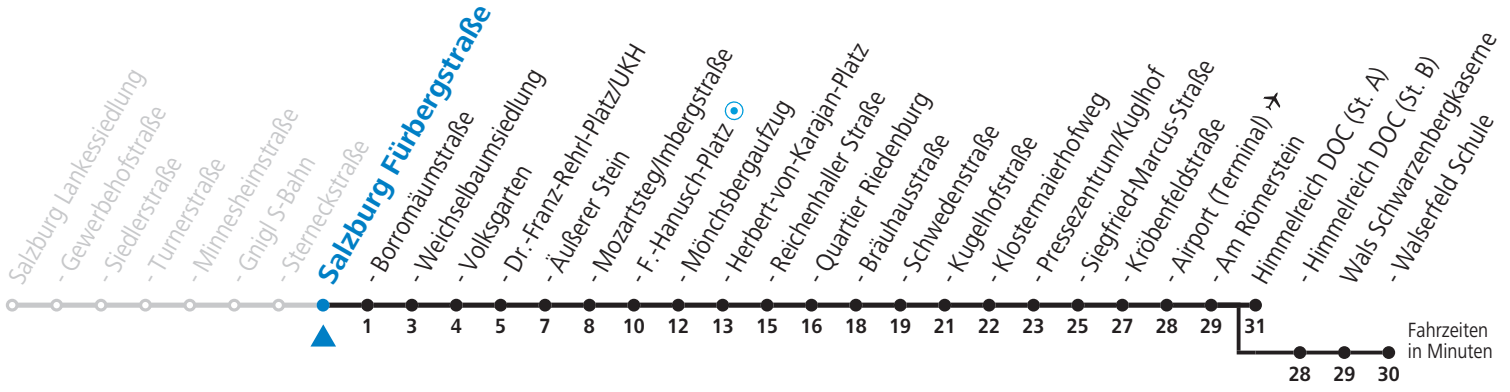

10 Sam - Volksgarten - Zentrum - Salzburg Airport - Himmelreich - Walsferfeld Sommerferien - Fahrplan

gültig von 09.07. bis 10.09.2022.

Alle Angaben ohne Gewähr.

Montag bis Freitag, Sommerferien					Samstag			Sonn- und Feiertag			
6	18	42	57		6	38	58				
7	12	27	42	57	7	18	38	58	7	19_b 49_b	
8	12	27	42	57	8	12	27	42	57	8	19_b 49_b
9	12	27	42	57	9	12	27	42	57	9	19_b 49_b
10	12	27	42	57	10	12	27	42	57	10	18_b 48_b
11	12	27	42	57	11	12	27	42	57	11	18_b 48_b
12	12	27	42	57	12	12	27	42	57	12	18_b 48_b
13	12	27	42	57	13	12	27	42	57	13	18_b 48_b
14	12	27	42	57	14	12	27	42	57	14	18_b 48_b
15	12	27	42	57	15	12	27	42	57	15	18_b 48_b
16	12	27	42	57	16	12	27	42	57	16	18_b 48_b
17	12	27	42	57	17	12	27	48_b	58_a	17	18_b 48_b
18	12	27	42	57	18	08_a^c	18_b	48_b		18	18_b 48_b
19	08_a^c	18_b	33_a^c	48_b 58_a^c	19	03_a^c	18_b	48_b		19	18_b 48_b
20	18_b	48_b			20	18_b	48_b			20	18_b 48_b
21	18_b	48_b			21	18_b	48_b			21	18_b 48_b
22	18_b	48_a^c			22	18_b	48_b			22	18_b 48_a^c
23	18_a^c				23	18_a^c				23	18_a^c

a = bis Salzburg Volksgarten   b = bis Wals Walsferfeld Schule   c = verkehrt weiter bis Polizeidirektion/Betriebshof

NACHTSTERN: Freitag, sowie vor Sonn-/Feiertag ab ca. 22:00 Uhr - Verkehr nach Samstag-Fahrplan
Aufgabenträgerschaft / Betreiber: Salzburg AG, Verkehr, Plainstraße 70, 5020 Salzburg, Tel.: +43 (0)800 220 050