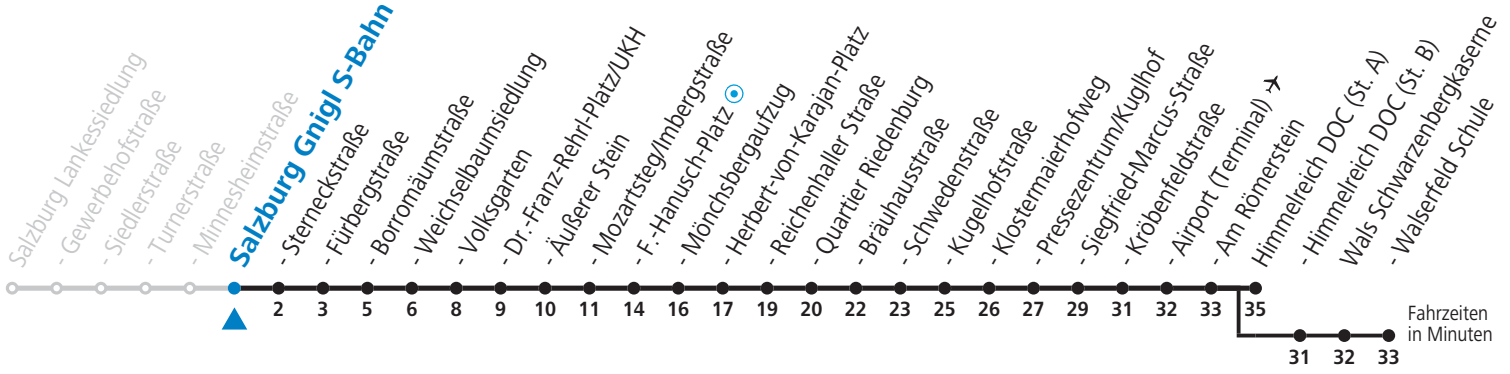

10 Sam - Volksgarten - Zentrum - Salzburg Airport - Himmelreich - Walserfeld Sommerferien - Fahrplan

gültig von 09.07. bis 10.09.2022.

Alle Angaben ohne Gewähr.

Montag bis Freitag, Sommerferien					Samstag				Sonn- und Feiertag		
6	15	38	53		6	35	55				
7	08	23	38	53	7	15	35	55		7	16_b 46_b
8	08	23	38	53	8	08	23	38	53	8	16_b 46_b
9	08	23	38	53	9	08	23	38	53	9	16_b 46_b
10	08	23	38	53	10	08	23	38	53	10	15_b 45_b
11	08	23	38	53	11	08	23	38	53	11	15_b 45_b
12	08	23	38	53	12	08	23	38	53	12	15_b 45_b
13	08	23	38	53	13	08	23	38	53	13	15_b 45_b
14	08	23	38	53	14	08	23	38	53	14	15_b 45_b
15	08	23	38	53	15	08	23	38	53	15	15_b 45_b
16	08	23	38	53	16	08	23	38	53	16	15_b 45_b
17	08	23	38	53	17	08	23	45_b	55_a^c	17	15_b 45_b
18	08	23	38	53	18	05_a^c	15_b	45_b		18	15_b 45_b
19	05_a^c	15_b	30_a^c	45_b 55_a^c	19	00_a^c	15_b	45_b		19	15_b 45_b
20	15_b	45_b			20	15_b	45_b			20	15_b 45_b
21	15_b	45_b			21	15_b	45_b			21	15_b 45_b
22	15_b	45_a^c			22	15_b	45_b			22	15_b 45_a^c
23	15_a^c				23	15_a^c				23	15_a^c

a = bis Salzburg Volksgarten   b = bis Wals Walserfeld Schule   c = verkehrt weiter bis Polizeidirektion/Betriebshof

NACHTSTERN: Freitag, sowie vor Sonn-/Feiertag ab ca. 22:00 Uhr - Verkehr nach Samstag-Fahrplan
Aufgabenträgerschaft / Betreiber: Salzburg AG, Verkehr, Plainstraße 70, 5020 Salzburg, Tel.: +43 (0)800 220 050