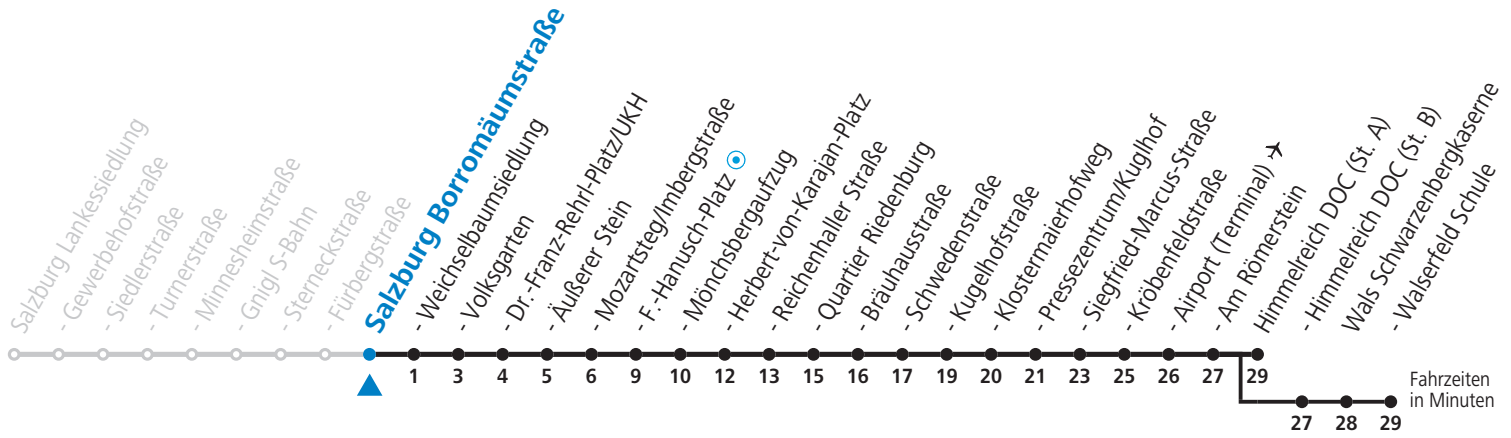

10 Sam - Volksgarten - Zentrum - Salzburg Airport - Himmelreich - Walsferld Sommerferien - Fahrplan

gültig von 09.07. bis 10.09.2022.

Montag bis Freitag, Sommerferien					Samstag				Sonn- und Feiertag			
6	19	44	59		6	39	59		7	20_b	50_b	
7	14	29	44	59	7	19	39	59	8	20_b	50_b	
8	14	29	44	59	8	14	29	44	59	9	20_b	50_b
9	14	29	44	59	9	14	29	44	59	10	19_b	49_b
10	14	29	44	59	10	14	29	44	59	11	19_b	49_b
11	14	29	44	59	11	14	29	44	59	12	19_b	49_b
12	14	29	44	59	12	14	29	44	59	13	19_b	49_b
13	14	29	44	59	13	14	29	44	59	14	19_b	49_b
14	14	29	44	59	14	14	29	44	59	15	19_b	49_b
15	14	29	44	59	15	14	29	44	59	16	19_b	49_b
16	14	29	44	59	16	14	29	44	59	17	19_b	49_b
17	14	29	44	59	17	14	29	49_b	59_a	18	19_b	49_b
18	14	29	44	59	18	09_a^c	19_b	49_b	19	19_b	49_b	
19	09_a^c	19_b	34_a^c	49_b	59_a^c	19	04_a^c	19_b	49_b	20	19_b	49_b
20	19_b	49_b	20	19_b	49_b	21	19_b	49_b	22	19_b	49_a^c	
21	19_b	49_b	22	19_b	49_b	23	19_a^c	23	19_a^c			

a = bis Salzburg Volksgarten   b = bis Walsferld Schule   c = verkehrt weiter bis Polizeidirektion/Betriebshof

NACHTSTERN: Freitag, sowie vor Sonn-/Feiertag ab ca. 22:00 Uhr - Verkehr nach Samstag-Fahrplan
Aufgabenträgerschaft / Betreiber: Salzburg AG, Verkehr, Plainstraße 70, 5020 Salzburg, Tel.: +43 (0)800 220 050