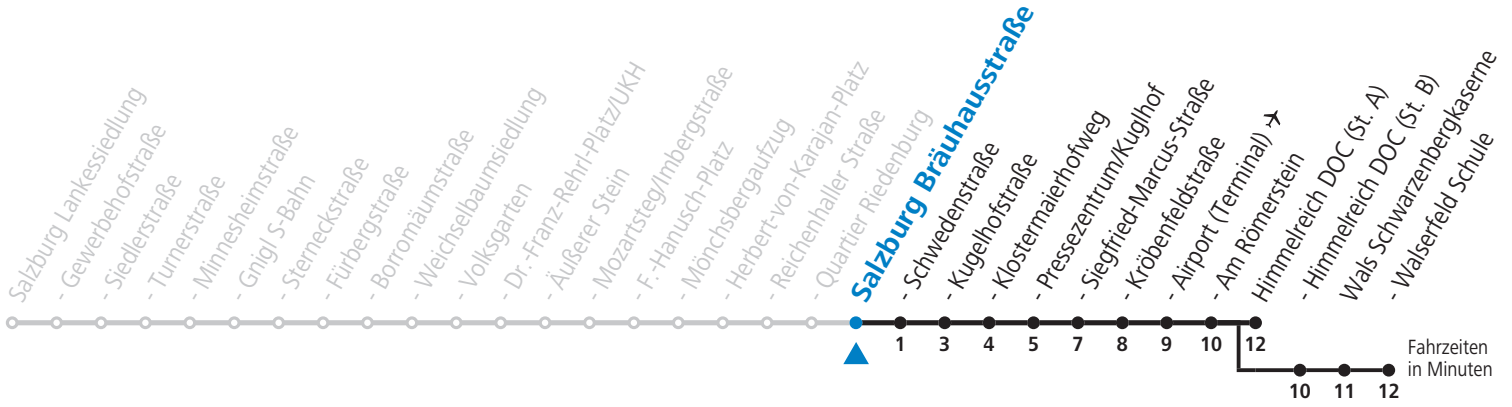

10 Sam - Volksgarten - Zentrum - Salzburg Airport - Himmelreich - Walsersfeld Sommerferien - Fahrplan

gültig von 09.07. bis 10.09.2022.

Montag bis Freitag, Sommerferien	Samstag	Sonn- und Feiertag
5 36 56	5 56	
6 16 26 36 51	6 16 36 56	6 37_a
7 01 16 31 46	7 16 36 56	7 07_a 37_a
8 01 16 31 46	8 06 16 31 46	8 07_a 37_a
9 01 16 31 46	9 01 16 31 46	9 07_a 37_a
10 01 16 31 46	10 01 16 31 46	10 07_a 36_a
11 01 16 31 46	11 01 16 31 46	11 06_a 36_a
12 01 16 31 46	12 01 16 31 46	12 06_a 36_a
13 01 16 31 46	13 01 16 31 46	13 06_a 36_a
14 01 16 31 46	14 01 16 31 46	14 06_a 36_a
15 01 16 31 46	15 01 16 31 46	15 06_a 36_a
16 01 16 31 46	16 01 16 31 46	16 06_a 36_a
17 01 16 31 46	17 01 16 31 46	17 06_a 36_a
18 01 16 31 46	18 06_a 36_a	18 06_a 36_a
19 01 16 36_a	19 06_a 36_a	19 06_a 36_a
20 06_a 36_a	20 06_a 36_a	20 06_a 36_a
21 06_a 36_a	21 06_a 36_a	21 06_a 36_a
22 06_a 36_a	22 06_a 36_a	22 06_a 36_a
23 21_a	23 06_a 21_a 51_a	23 21_a
	0 21_a 51_a	

a = bis Wals Walsersfeld Schule

NACHTSTERN: Freitag, sowie vor Sonn-/Feiertag ab ca. 22:00 Uhr - Verkehr nach Samstag-Fahrplan
Aufgabenträgerschaft / Betreiber: Salzburg AG, Verkehr, Plainstraße 70, 5020 Salzburg, Tel.: +43 (0)800 220 050