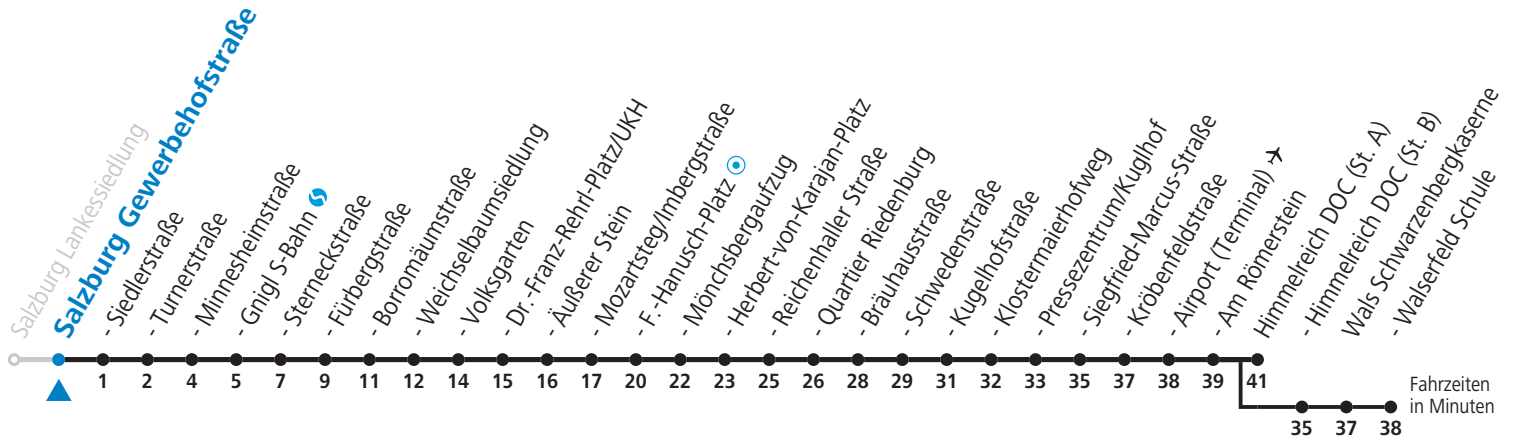

10 Sam - Volksgarten - Zentrum - Salzburg Airport - Himmelreich - Walsfeld Sommerferien - Fahrplan

gültig von 09.07. bis 10.09.2022.

Montag bis Freitag, Sommerferien						Samstag				Sonn- und Feiertag		
6	11	32	47			6	31	51				
7	02	17	32	47		7	11	31	51	7	12_b 42_b	
8	02	17	32	47		8	02	17	32	47	8	12_b 42_b
9	02	17	32	47		9	02	17	32	47	9	12_b 42_b
10	02	17	32	47		10	02	17	32	47	10	11_b 41_b
11	02	17	32	47		11	02	17	32	47	11	11_b 41_b
12	02	17	32	47		12	02	17	32	47	12	11_b 41_b
13	02	17	32	47		13	02	17	32	47	13	11_b 41_b
14	02	17	32	47		14	02	17	32	47	14	11_b 41_b
15	02	17	32	47		15	02	17	32	47	15	11_b 41_b
16	02	17	32	47		16	02	17	32	47	16	11_b 41_b
17	02	17	32	47		17	02	17	41_b 51_a	17	11_b 41_b	
18	02	17	32	47		18	01_a	11_b 41_b 56_a	18	11_b 41_b		
19	01_a	11_b 26_a 41_b 51_a			19	11_b 41_b		19	11_b 41_b			
20	11_b 41_b				20	11_b 41_b		20	11_b 41_b			
21	11_b 41_b				21	11_b 41_b		21	11_b 41_b			
22	11_b 41_a				22	11_b 41_b		22	11_b 41_a			
23	11_a				23	11_a		23	11_a			

a = bis Salzburg Volksgarten   b = bis Wals Walsfeld Schule   c = verkehrt weiter bis Polizeidirektion/Betriebshof

NACHTSTERN: Freitag, sowie vor Sonn-/Feiertag ab ca. 22:00 Uhr - Verkehr nach Samstag-Fahrplan
Aufgabenträgerschaft / Betreiber: Salzburg AG, Verkehr, Plainstraße 70, 5020 Salzburg, Tel.: +43 (0)800 220 050