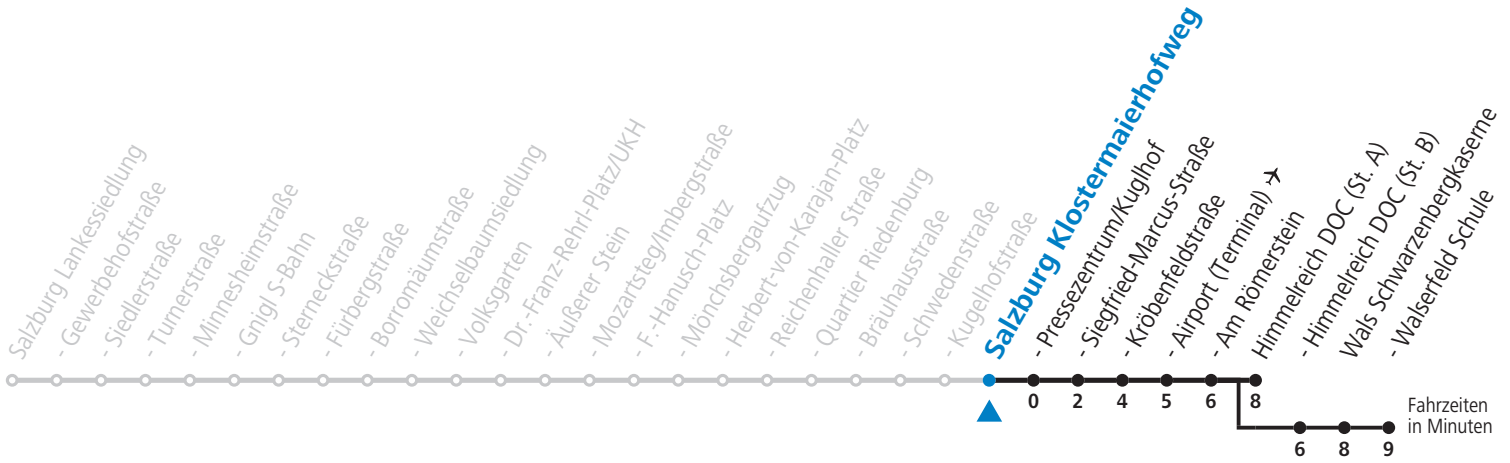

10 Sam - Volksgarten - Zentrum - Salzburg Airport - Himmelreich - Walsferld Sommerferien - Fahrplan

gültig von 09.07. bis 10.09.2022.

Montag bis Freitag, Sommerferien				Samstag				Sonn- und Feiertag			
5	39	59		5	59			6	40_a		
6	19	29	39 55	6	19	39	59	7	10_a	40_a	
7	05	20	35 50	7	19	39	59	8	10_a	40_a	
8	05	20	35 50	8	09	19	35 50	9	10_a	40_a	
9	05	20	35 50	9	05	20	35 50	10	10_a	39_a	
10	05	20	35 50	10	05	20	35 50	11	09_a	39_a	
11	05	20	35 50	11	05	20	35 50	12	09_a	39_a	
12	05	20	35 50	12	05	20	35 50	13	09_a	39_a	
13	05	20	35 50	13	05	20	35 50	14	09_a	39_a	
14	05	20	35 50	14	05	20	35 50	15	09_a	39_a	
15	05	20	35 50	15	05	20	35 50	16	09_a	39_a	
16	05	20	35 50	16	05	20	35 50	17	09_a	39_a	
17	05	20	35 50	17	05	20	35 50	18	09_a	39_a	
18	05	20	35 50	18	09_a	39_a		19	09_a	39_a	
19	05	20	39_a	19	09_a	39_a		20	09_a	39_a	
20	09_a	39_a		20	09_a	39_a		21	09_a	39_a	
21	09_a	39_a		21	09_a	39_a		22	09_a	39_a	
22	09_a	39_a		22	09_a	39_a		23	24_a		
23	24_a			23	09_a	24_a	54_a	0	24_a	54_a	
				0	24_a	54_a					

a = bis Walsferld Schule

NACHTSTERN: Freitag, sowie vor Sonn-/Feiertag ab ca. 22:00 Uhr - Verkehr nach Samstag-Fahrplan
Aufgabenträgerschaft / Betreiber: Salzburg AG, Verkehr, Plainstraße 70, 5020 Salzburg, Tel.: +43 (0)800 220 050