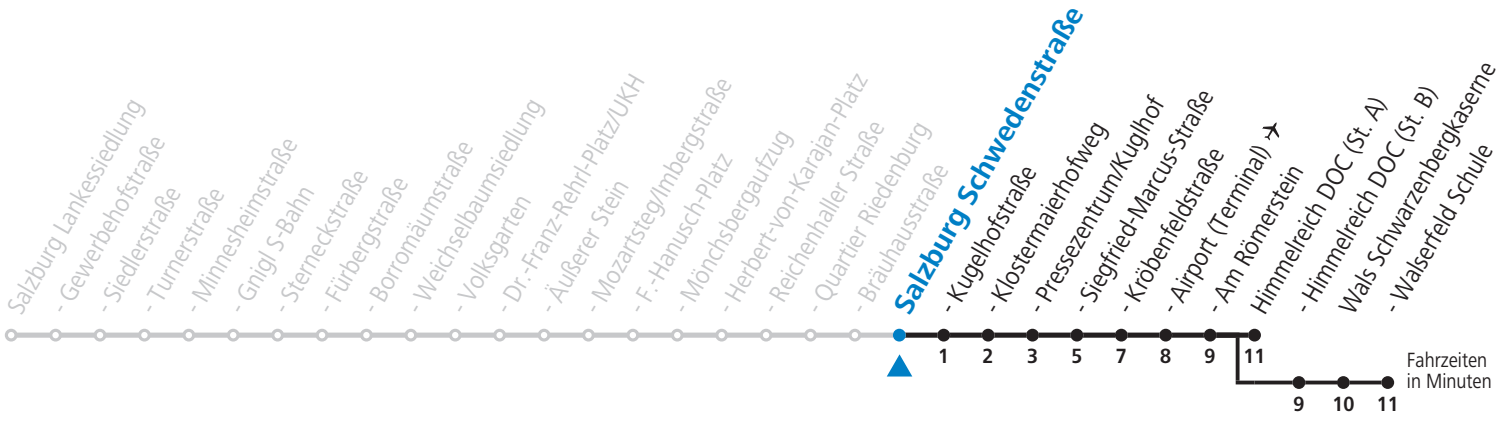

10 Sam - Volksgarten - Zentrum - Salzburg Airport - Himmelreich - Walsfeld Sommerferien - Fahrplan

gültig von 09.07. bis 10.09.2022.

Montag bis Freitag, Sommerferien					Samstag					Sonn- und Feiertag		
5	37	57			5	57				6	38_a	
6	17	27	37	52	6	17	37	57		7	08_a	38_a
7	02	17	32	47	7	17	37	57		8	08_a	38_a
8	02	17	32	47	8	07	17	32	47	9	08_a	38_a
9	02	17	32	47	9	02	17	32	47	10	08_a	37_a
10	02	17	32	47	10	02	17	32	47	11	07_a	37_a
11	02	17	32	47	11	02	17	32	47	12	07_a	37_a
12	02	17	32	47	12	02	17	32	47	13	07_a	37_a
13	02	17	32	47	13	02	17	32	47	14	07_a	37_a
14	02	17	32	47	14	02	17	32	47	15	07_a	37_a
15	02	17	32	47	15	02	17	32	47	16	07_a	37_a
16	02	17	32	47	16	02	17	32	47	17	07_a	37_a
17	02	17	32	47	17	02	17	32	47	18	07_a	37_a
18	02	17	32	47	18	07_a	37_a			19	07_a	37_a
19	02	17	37_a		19	07_a	37_a			20	07_a	37_a
20	07_a	37_a			20	07_a	37_a			21	07_a	37_a
21	07_a	37_a			21	07_a	37_a			22	07_a	37_a
22	07_a	37_a			22	07_a	37_a			23	22_a	
23	22_a				23	07_a	22_a	52_a		0	22_a	52_a

a = bis Wals Walsfeld Schule

NACHTSTERN: Freitag, sowie vor Sonn-/Feiertag ab ca. 22:00 Uhr - Verkehr nach Samstag-Fahrplan
Aufgabenträgerschaft / Betreiber: Salzburg AG, Verkehr, Plainstraße 70, 5020 Salzburg, Tel.: +43 (0)800 220 050