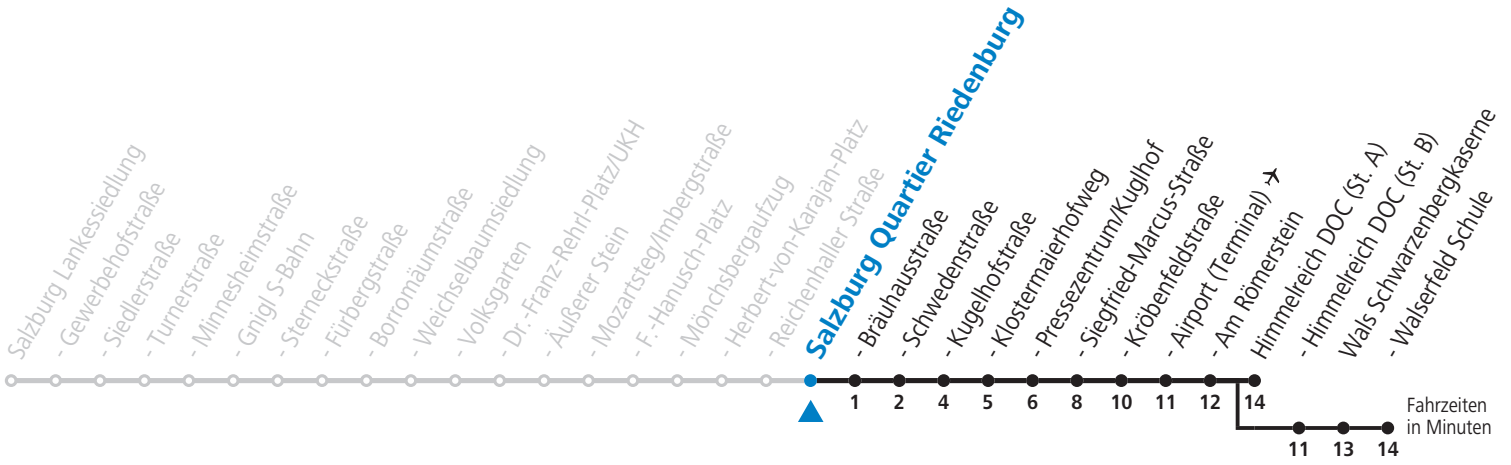

gültig von 09.07. bis 10.09.2022.

Montag bis Freitag, Sommerferien					Samstag					Sonn- und Feiertag				
5	34	54			5	54				6	35_a			
6	14	24	34	49	59	6	14	34	54		7	05_a	35_a	
7	14	29	44	59		7	14	34	54		8	05_a	35_a	
8	14	29	44	59		8	04	14	29	44	59	9	05_a	35_a
9	14	29	44	59		9	14	29	44	59		10	05_a	34_a
10	14	29	44	59		10	14	29	44	59		11	04_a	34_a
11	14	29	44	59		11	14	29	44	59		12	04_a	34_a
12	14	29	44	59		12	14	29	44	59		13	04_a	34_a
13	14	29	44	59		13	14	29	44	59		14	04_a	34_a
14	14	29	44	59		14	14	29	44	59		15	04_a	34_a
15	14	29	44	59		15	14	29	44	59		16	04_a	34_a
16	14	29	44	59		16	14	29	44	59		17	04_a	34_a
17	14	29	44	59		17	14	29	44			18	04_a	34_a
18	14	29	44	59		18	04_a	34_a				19	04_a	34_a
19	14	34_a				19	04_a	34_a				20	04_a	34_a
20	04_a	34_a				20	04_a	34_a				21	04_a	34_a
21	04_a	34_a				21	04_a	34_a				22	04_a	34_a
22	04_a	34_a				22	04_a	34_a				23	20_a	
23	20_a					23	04_a	20_a	50_a			0	20_a	50_a

a = bis Walsferld Schule

NACHTSTERN: Freitag, sowie vor Sonn-/Feiertag ab ca. 22:00 Uhr - Verkehr nach Samstag-Fahrplan
Aufgabenträgerschaft / Betreiber: Salzburg AG, Verkehr, Plainstraße 70, 5020 Salzburg, Tel.: +43 (0)800 220 050