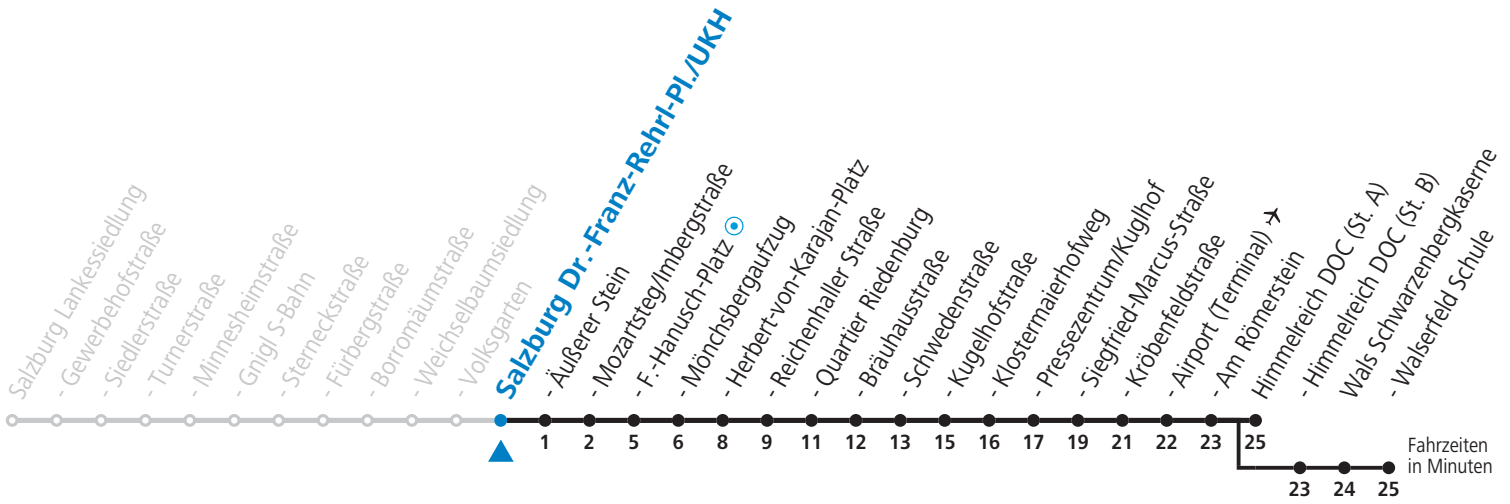

10 Sam - Volksgarten - Zentrum - Salzburg Airport - Himmelreich - Walsferld Sommerferien - Fahrplan

gültig von 09.07. bis 10.09.2022.

Montag bis Freitag, Sommerferien				Samstag				Sonn- und Feiertag	
6	23	48		6	43				
7	03	18	33 48	7	03	23	43	7	24_a 54_a
8	03	18	33 48	8	03	18	33 48	8	24_a 54_a
9	03	18	33 48	9	03	18	33 48	9	24_a 54_a
10	03	18	33 48	10	03	18	33 48	10	23_a 53_a
11	03	18	33 48	11	03	18	33 48	11	23_a 53_a
12	03	18	33 48	12	03	18	33 48	12	23_a 53_a
13	03	18	33 48	13	03	18	33 48	13	23_a 53_a
14	03	18	33 48	14	03	18	33 48	14	23_a 53_a
15	03	18	33 48	15	03	18	33 48	15	23_a 53_a
16	03	18	33 48	16	03	18	33 48	16	23_a 53_a
17	03	18	33 48	17	03	18	33 53_a	17	23_a 53_a
18	03	18	33 48	18	23_a	53_a		18	23_a 53_a
19	03	23_a	53_a	19	23_a	53_a		19	23_a 53_a
20	23_a	53_a		20	23_a	53_a		20	23_a 53_a
21	23_a	53_a		21	23_a	53_a		21	23_a 53_a
22	23_a			22	23_a	53_a		22	23_a

a = bis Walsferld Schule

NACHTSTERN: Freitag, sowie vor Sonn-/Feiertag ab ca. 22:00 Uhr - Verkehr nach Samstag-Fahrplan
Aufgabenträgerschaft / Betreiber: Salzburg AG, Verkehr, Plainstraße 70, 5020 Salzburg, Tel.: +43 (0)800 220 050