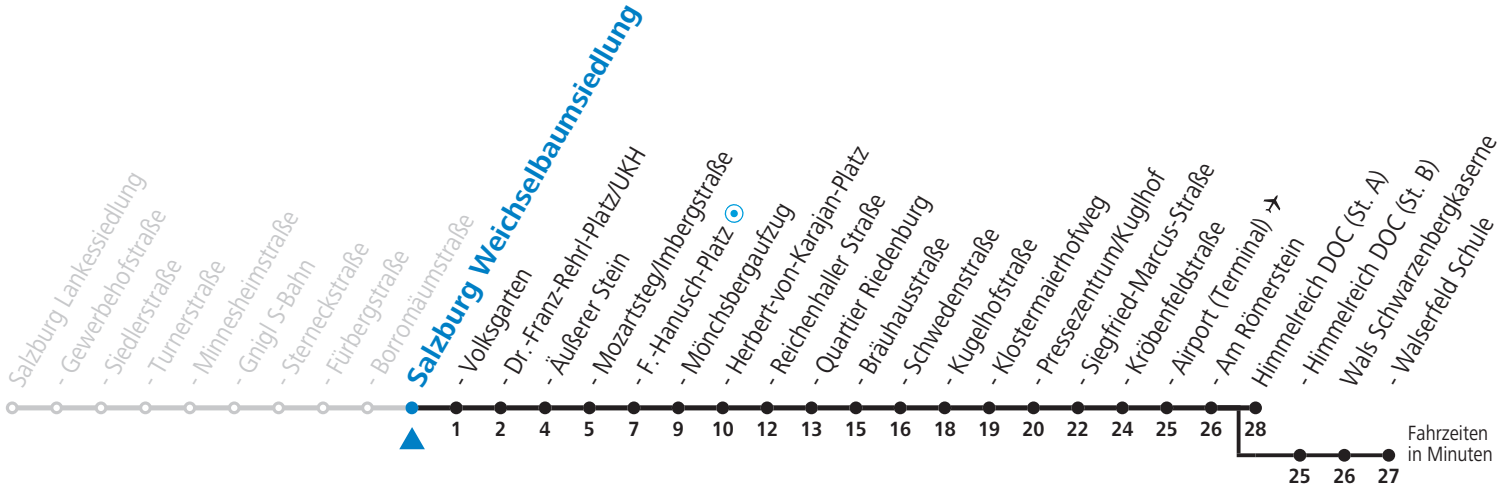

10 Sam - Volksgarten - Zentrum - Salzburg Airport - Himmelreich - Walsersfeld Sommerferien - Fahrplan

gültig von 09.07. bis 10.09.2022.

Alle Angaben ohne Gewähr.

Montag bis Freitag, Sommerferien					Samstag				Sonn- und Feiertag	
6	21	45			6	41			7	22_b 52_b
7	00	15	30	45	7	01	21	41	7	22_b 52_b
8	00	15	30	45	8	01	15	30 45	8	22_b 52_b
9	00	15	30	45	9	00	15	30 45	9	22_b 52_b
10	00	15	30	45	10	00	15	30 45	10	21_b 51_b
11	00	15	30	45	11	00	15	30 45	11	21_b 51_b
12	00	15	30	45	12	00	15	30 45	12	21_b 51_b
13	00	15	30	45	13	00	15	30 45	13	21_b 51_b
14	00	15	30	45	14	00	15	30 45	14	21_b 51_b
15	00	15	30	45	15	00	15	30 45	15	21_b 51_b
16	00	15	30	45	16	00	15	30 45	16	21_b 51_b
17	00	15	30	45	17	00	15	30 51_b	17	21_b 51_b
18	00	15	30	45	18	01^c_a	11^c_a	21_b 51_b	18	21_b 51_b
19	00	11^c_a	21_b	36^c_a 51_b	19	06^c_a	21_b 51_b	19	21_b 51_b	
20	01^c_a	21_b	51_b	20	21_b 51_b	20	21_b 51_b	20	21_b 51_b	
21	21_b 51_b	21	21_b 51_b	21	21_b 51_b	21	21_b 51_b	21	21_b 51_b	
22	21_b 51^c_a	22	21_b 51_b	22	21_b 51_b	22	21_b 51^c_a	22	21_b 51^c_a	
23	21^c_a	23	21^c_a	23	21^c_a	23	21^c_a	23	21^c_a	

a = bis Salzburg Volksgarten   b = bis Wals Walsersfeld Schule   c = verkehrt weiter bis Polizeidirektion/Betriebshof

NACHTSTERN: Freitag, sowie vor Sonn-/Feiertag ab ca. 22:00 Uhr - Verkehr nach Samstag-Fahrplan
Aufgabenträgerschaft / Betreiber: Salzburg AG, Verkehr, Plainstraße 70, 5020 Salzburg, Tel.: +43 (0)800 220 050