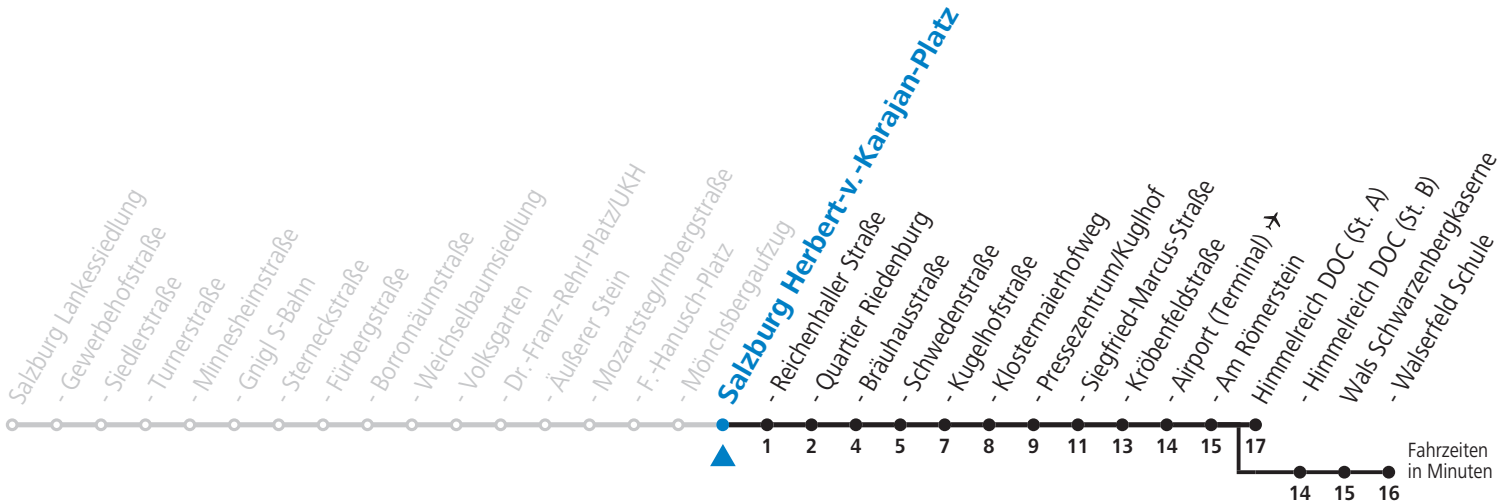

10 Sam - Volksgarten - Zentrum - Salzburg Airport - Himmelreich - Walsferld Sommerferien - Fahrplan

gültig von 09.07. bis 10.09.2022.

Alle Angaben ohne Gewähr.

Montag bis Freitag, Sommerferien					Samstag					Sonn- und Feiertag		
5	32	52			5	52				6	33_a	
6	12	22	32	46 56	6	12	32	52		7	03_a	33_a
7	11	26	41	56	7	12	32	52		8	03_a	33_a
8	11	26	41	56	8	02	12	26	41 56	9	03_a	33_a
9	11	26	41	56	9	11	26	41	56	10	03_a	32_a
10	11	26	41	56	10	11	26	41	56	11	02_a	32_a
11	11	26	41	56	11	11	26	41	56	12	02_a	32_a
12	11	26	41	56	12	11	26	41	56	13	02_a	32_a
13	11	26	41	56	13	11	26	41	56	14	02_a	32_a
14	11	26	41	56	14	11	26	41	56	15	02_a	32_a
15	11	26	41	56	15	11	26	41	56	16	02_a	32_a
16	11	26	41	56	16	11	26	41	56	17	02_a	32_a
17	11	26	41	56	17	11	26	41		18	02_a	32_a
18	11	26	41	56	18	02_a	32_a			19	02_a	32_a
19	11	32_a			19	02_a	32_a			20	02_a	32_a
20	02_a	32_a			20	02_a	32_a			21	02_a	32_a
21	02_a	32_a			21	02_a	32_a			22	02_a	32_a
22	02_a	32_a			22	02_a	32_a			23	17_a	
23	17_a				23	02_a	17_a	47_a		0	17_a	47_a

a = bis Wals Walsferld Schule

NACHTSTERN: Freitag, sowie vor Sonn-/Feiertag ab ca. 22:00 Uhr - Verkehr nach Samstag-Fahrplan
Aufgabenträgerschaft / Betreiber: Salzburg AG, Verkehr, Plainstraße 70, 5020 Salzburg, Tel.: +43 (0)800 220 050