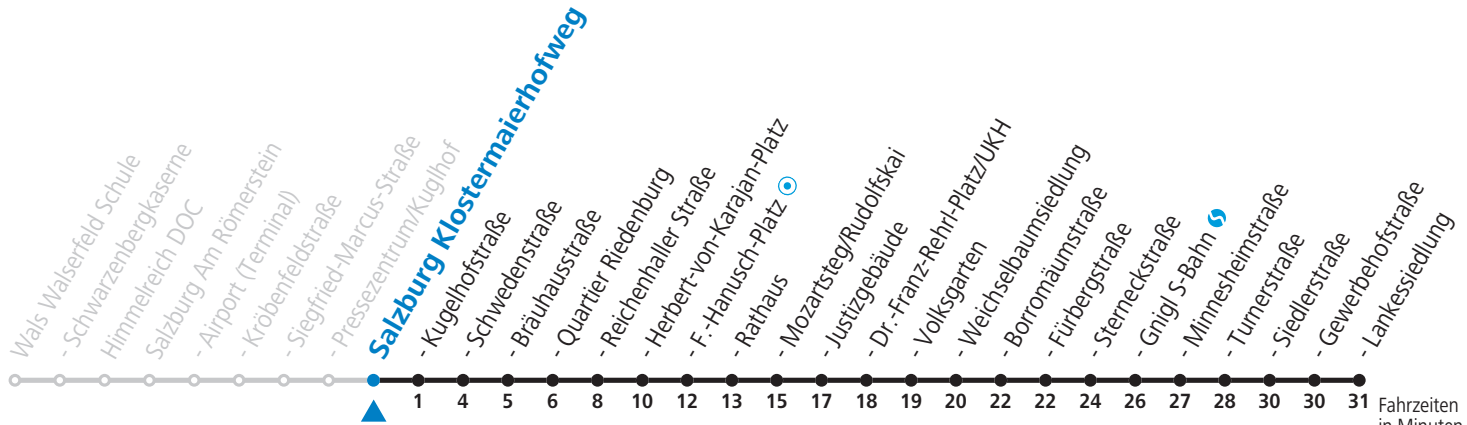

10 Walsertal - Himmelreich - Salzburg Airport - Zentrum - Volksgarten - Sam Sommerferien - Fahrplan

gültig von 09.07. bis 10.09.2022.

Fahrzeiten
in Minuten
Alle Angaben ohne Gewähr.

Montag bis Freitag, Sommerferien					Samstag					Sonn- und Feiertag		
5	55											
6	15	35	50		6	15	35	55				
7	05	20	35	50	7	15	35	55		7	10	40
8	05	20	35	50	8	15	35	50		8	10	40
9	05	20	35	50	9	05	20	35	50	9	10	34
10	05	20	35	50	10	05	20	35	50	10	04	34
11	05	20	35	50	11	05	20	35	50	11	04	34
12	05	20	35	50	12	05	20	35	50	12	04	34
13	05	20	35	50	13	05	20	35	50	13	04	34
14	05	20	35	50	14	05	20	35	50	14	04	34
15	05	20	35	50	15	05	20	35	50	15	04	34
16	05	20	35	50	16	05	20	35	50	16	04	34
17	05	20	35	50	17	05	20	35	50	17	04	34
18	05	20	35	50	18	05^c_b	15	34		18	04	34
19	05	20	34	45^c_b	19	04	34			19	04	34
20	04	34			20	04	34			20	04	34
21	04	34			21	04	34			21	04	34
22	04	34			22	04	34			22	04	34
23	02^d_a	47^c_b			23	02^d_a	32^d_a			23	02^d_a	47^c_b
					0	02^d_a	32^d_a	45^c_b				
					1	15^c_b						

a = bis Salzburg Rathaus b = bis Salzburg Mozartsteg/Rudolfskai c = verkehrt weiter bis Polizeidirektion/Betriebshof d = verkehrt weiter bis Birkensiedlung (Linie 5)

NACHTSTERN: Freitag, sowie vor Sonn-/Feiertag ab ca. 22:00 Uhr - Verkehr nach Samstag-Fahrplan
Aufgabenträgerschaft / Betreiber: Salzburg AG, Verkehr, Plainstraße 70, 5020 Salzburg, Tel.: +43 (0)800 220 050