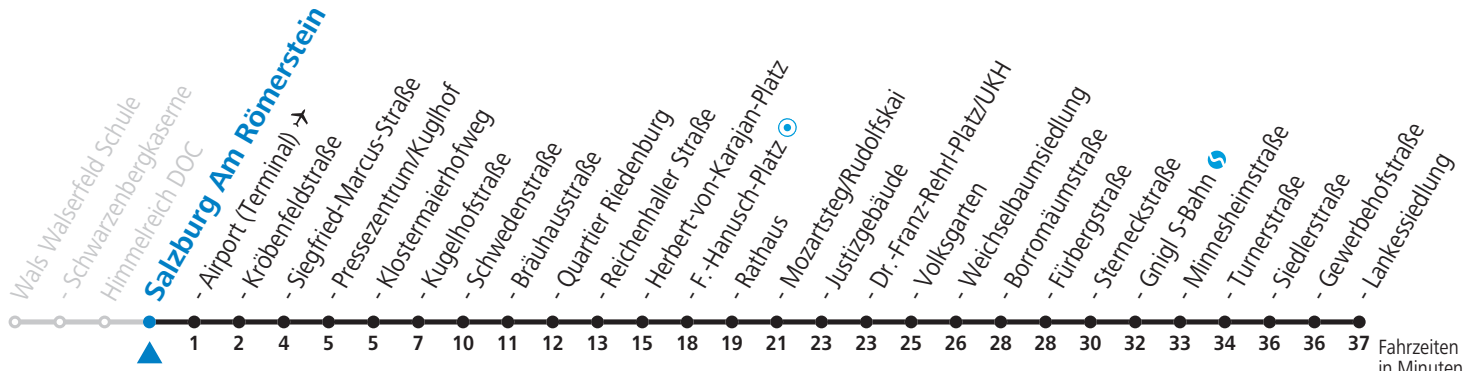

10 Walsertal - Himmelreich - Salzburg Airport - Zentrum - Volksgarten - Sam Sommerferien - Fahrplan

gültig von 09.07. bis 10.09.2022.

Fahrzeiten
in Minuten
Alle Angaben ohne Gewähr.

Montag bis Freitag, Sommerferien					Samstag					Sonn- und Feiertag				
5	50				6	10	30	50						
6	10	29	44	59	7	14	29	44	59	7	04	34		
7	14	29	44	59	8	14	29	44	59	8	04	34		
8	14	29	44	59	9	14	29	44	59	9	04	28	58	
9	14	29	44	59	10	14	29	44	59	10	28	58		
10	14	29	44	59	11	14	29	44	59	11	28	58		
11	14	29	44	59	12	14	29	44	59	12	28	58		
12	14	29	44	59	13	14	29	44	59	13	28	58		
13	14	29	44	59	14	14	29	44	59	14	28	58		
14	14	29	44	59	15	14	29	44	59	15	28	58		
15	14	29	44	59	16	14	29	44	59	16	28	58		
16	14	29	44	59	17	14	29	44		17	28	58		
17	14	29	44	59	18	14	29	44	59	18	28	58		
18	14	29	44	59	19	15	28	40^c_b	58	19	28	58		
19	15	28	40^c_b	58	20	28	58			20	28	58		
20	28	58			21	28	58			21	28	58		
21	28	58			22	28	55^d_a			22	28	55^d_a		
22	28	55^d_a			23	40^c_b				23	40^c_b			
23	40^c_b				0	25^d_a	38^c_b							
					1	08^c_b								

a = bis Salzburg Rathaus b = bis Salzburg Mozartsteg/Rudolfskai c = verkehrt weiter bis Polizeidirektion/Betriebshof d = verkehrt weiter bis Birkensiedlung (Linie 5)

NACHTSTERN: Freitag, sowie vor Sonn-/Feiertag ab ca. 22:00 Uhr - Verkehr nach Samstag-Fahrplan
Aufgabenträgerschaft / Betreiber: Salzburg AG, Verkehr, Plainstraße 70, 5020 Salzburg, Tel.: +43 (0)800 220 050