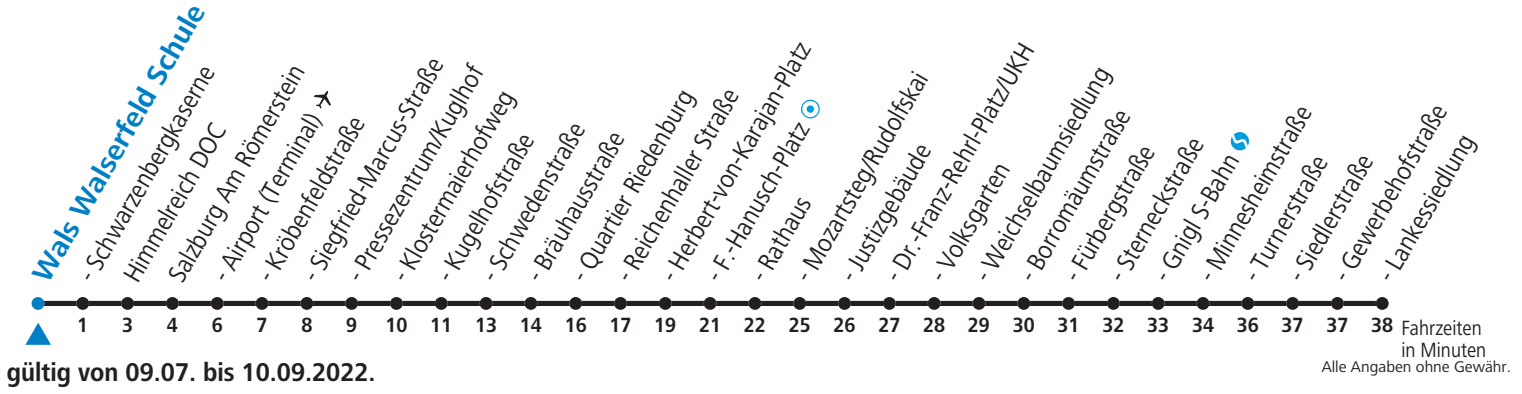

10 Walsertal - Himmelreich - Salzburg Airport - Zentrum - Volksgarten - Sam Sommerferien - Fahrplan

Montag bis Freitag, Sommerferien		Samstag		Sonn- und Feiertag	
				7	00 30
				8	00 30
				9	00 24 54
				10	24 54
				11	24 54
				12	24 54
				13	24 54
				14	24 54
				15	24 54
				16	24 54
				17	24 54
		18	24 54	18	24 54
19	54	19	24 54	19	24 54
20	24 54	20	24 54	20	24 54
21	24 54	21	24 54	21	24 54
22	24 52 ^c _a	22	24 52 ^c _a	22	24 52 ^c _a
23	37 ^d _b	23	22 ^c _a 52 ^c _a	23	37 ^d _b
		0	22 ^c _a 35 ^d _b		
		1	05 ^d _b		

a = bis Salzburg Rathaus b = bis Salzburg Mozartsteg/Rudolfskai c = verkehrt weiter bis Birkensiedlung (Linie 5) d = verkehrt weiter bis Polizeidirektion/Betriebshof

NACHTSTERN: Freitag, sowie vor Sonn-/Feiertag ab ca. 22:00 Uhr - Verkehr nach Samstag-Fahrplan
Aufgabenträgerschaft / Betreiber: Salzburg AG, Verkehr, Plainstraße 70, 5020 Salzburg, Tel.: +43 (0)800 220 050

10 Walsertal - Himmelreich - Salzburg Airport - Zentrum - Volksgarten - Sam Sommerferien - Fahrplan

gültig von 09.07. bis 10.09.2022.

Montag bis Freitag, Sommerferien		Samstag		Sonn- und Feiertag	
				7	01 31
				8	01 31
				9	01 25 55
				10	25 55
				11	25 55
				12	25 55
				13	25 55
				14	25 55
				15	25 55
				16	25 55
				17	25 55
		18	25 55	18	25 55
19	55	19	25 55	19	25 55
20	25 55	20	25 55	20	25 55
21	25 55	21	25 55	21	25 55
22	25 53 ^a	22	25 53 ^a	22	25 53 ^a
23	38 ^b	23	23 ^a 53 ^a	23	38 ^b
		0	23 ^a 36 ^b		
		1	06 ^b		