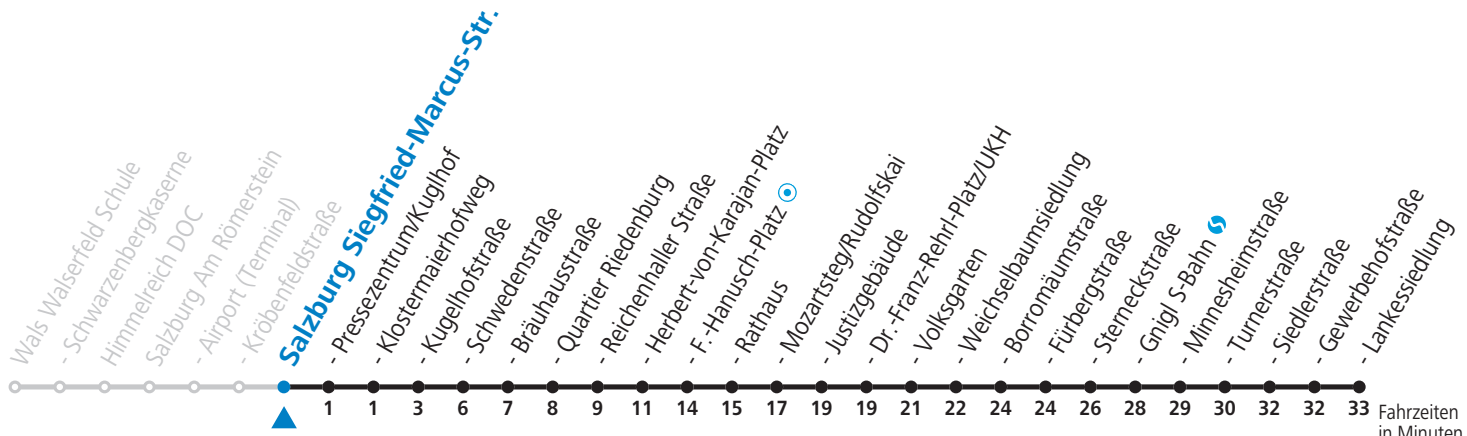

10 Walsertal - Himmelreich - Salzburg Airport - Zentrum - Volksgarten - Sam Sommerferien - Fahrplan

gültig von 09.07. bis 10.09.2022.

Montag bis Freitag, Sommerferien					Samstag				Sonn- und Feiertag			
5	54				6	14	34	54				
6	14	33	48		7	14	34	54	7	08	38	
7	03	18	33	48	8	14	33	48	8	08	38	
8	03	18	33	48	9	03	18	33	48	9	08	32
9	03	18	33	48	10	03	18	33	48	10	02	32
10	03	18	33	48	11	03	18	33	48	11	02	32
11	03	18	33	48	12	03	18	33	48	12	02	32
12	03	18	33	48	13	03	18	33	48	13	02	32
13	03	18	33	48	14	03	18	33	48	14	02	32
14	03	18	33	48	15	03	18	33	48	15	02	32
15	03	18	33	48	16	03	18	33	48	16	02	32
16	03	18	33	48	17	03	18	33	48	17	02	32
17	03	18	33	48	18	04^c_b	14	32	18	02	32	
18	03	18	33	48	19	02	32	19	02	32		
19	03	19	32	44^c_b	20	02	32	20	02	32		
20	02	32	21	02	32	21	02	32				
21	02	32	22	02	32	22	02	32				
22	02	32	23	00^d_a	30^d_a	23	00^d_a	45^c_b				
23	00^d_a	45^c_b	0	00^d_a	30^d_a	43^c_b						
			1	13^c_b								

a = bis Salzburg Rathaus b = bis Salzburg Mozartsteg/Rudolfskai c = verkehrt weiter bis Polizeidirektion/Betriebshof d = verkehrt weiter bis Birkensiedlung (Linie 5)

NACHTSTERN: Freitag, sowie vor Sonn-/Feiertag ab ca. 22:00 Uhr - Verkehr nach Samstag-Fahrplan
Aufgabenträgerschaft / Betreiber: Salzburg AG, Verkehr, Plainstraße 70, 5020 Salzburg, Tel.: +43 (0)800 220 050