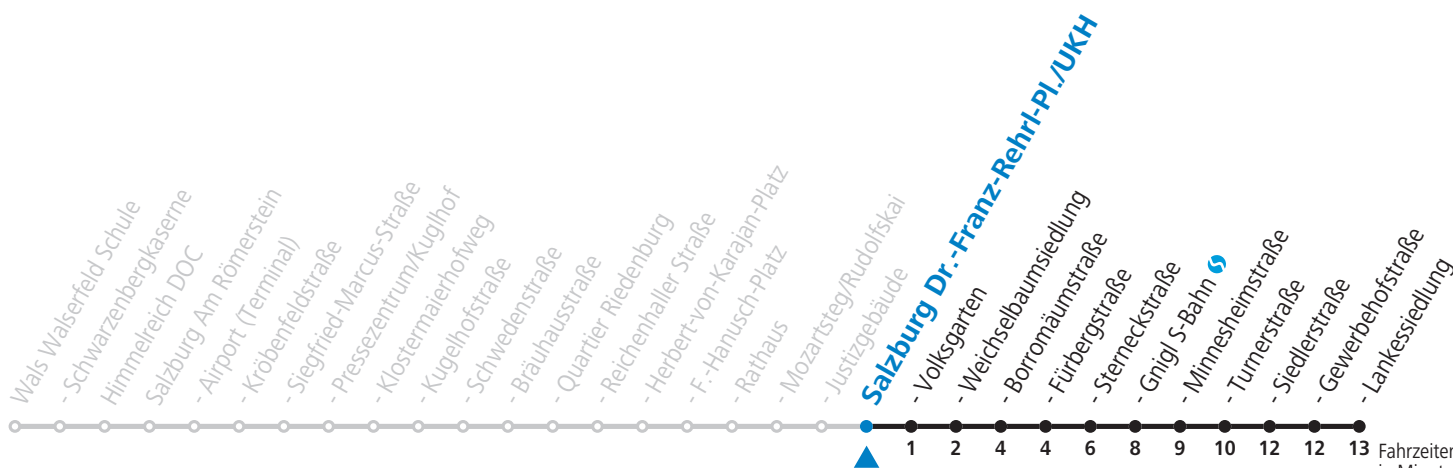

10 Walsertal - Himmelreich - Salzburg Airport - Zentrum - Volksgarten - Sam Sommerferien - Fahrplan

gültig von 09.07. bis 10.09.2022.

Fahrzeiten
in Minuten
Alle Angaben ohne Gewähr.

Montag bis Freitag, Sommerferien					Samstag					Sonn- und Feiertag				
5	57				6	17	32	52		6	57			
6	12	32	39	54	7	12	32	42	52	7	27	57		
7	09	24	39	54	8	12	32	42	54	8	27	57		
8	09	24	39	54	9	09	24	39	54	9	27	51		
9	09	24	39	54	10	09	24	39	54	10	21	51		
10	09	24	39	54	11	09	24	39	54	11	21	51		
11	09	24	39	54	12	09	24	39	54	12	21	51		
12	09	24	39	54	13	09	24	39	54	13	21	51		
13	09	24	39	54	14	09	24	39	54	14	21	51		
14	09	24	39	54	15	09	24	39	54	15	21	51		
15	09	24	39	54	16	09	24	39	54	16	21	51		
16	09	24	39	54	17	09	24	39	54	17	21	51		
17	09	24	39	54	18	09	32	51		18	21	51		
18	09	24	39	54	19	21	51			19	21	51		
19	09	24	37	51	20	21	51			20	21	51		
20	21	51			21	21	51			21	21	51		
21	21	51			22	21	51			22	21	51		
22	21	51												

NACHTSTERN: Freitag, sowie vor Sonn-/Feiertag ab ca. 22:00 Uhr - Verkehr nach Samstag-Fahrplan
Aufgabenträgerschaft / Betreiber: Salzburg AG, Verkehr, Plainstraße 70, 5020 Salzburg, Tel.: +43 (0)800 220 050