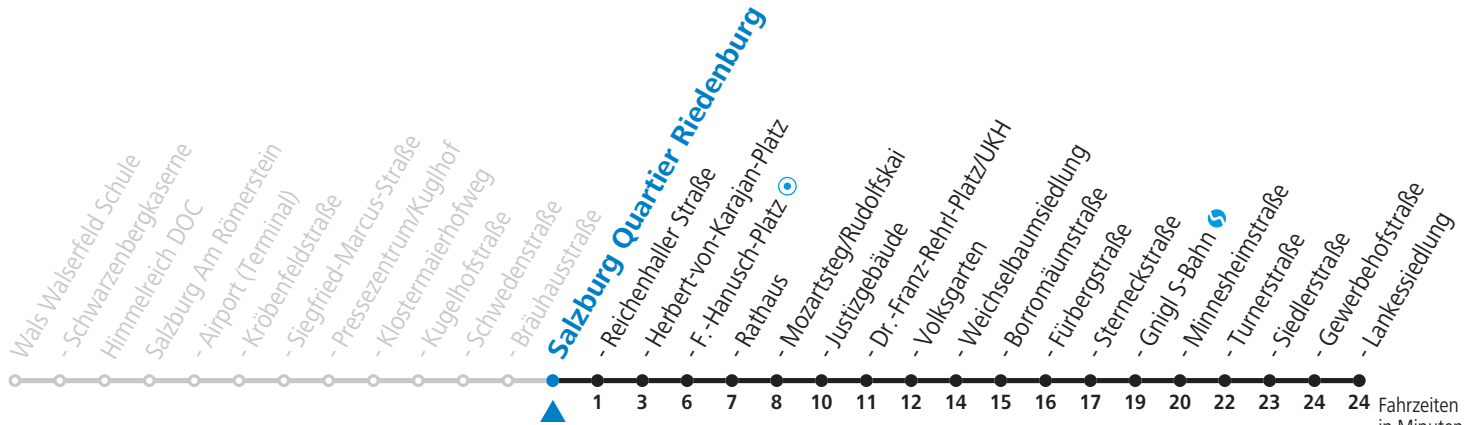

10 Walsertal - Himmelreich - Salzburg Airport - Zentrum - Volksgarten - Sam Sommerferien - Fahrplan

gültig von 09.07. bis 10.09.2022.

Fahrzeiten
in Minuten
Alle Angaben ohne Gewähr.

Montag bis Freitag, Sommerferien					Samstag				Sonn- und Feiertag			
6	01	21	42	57	6	21	41					
7	12	27	42	57	7	01	21	41	7	16	46	
8	12	27	42	57	8	01	21	42	57	8	16	46
9	12	27	42	57	9	12	27	42	57	9	16	40
10	12	27	42	57	10	12	27	42	57	10	10	40
11	12	27	42	57	11	12	27	42	57	11	10	40
12	12	27	42	57	12	12	27	42	57	12	10	40
13	12	27	42	57	13	12	27	42	57	13	10	40
14	12	27	42	57	14	12	27	42	57	14	10	40
15	12	27	42	57	15	12	27	42	57	15	10	40
16	12	27	42	57	16	12	27	42	57	16	10	40
17	12	27	42	57	17	12	27	42	57	17	10	40
18	12	27	42	57	18	11^c_b	21	40	18	10	40	
19	12	26	40	51^c_b	19	10	40	19	10	40		
20	10	40	20	10	40	20	10	40				
21	10	40	21	10	40	21	10	40				
22	10	40	22	10	40	22	10	40				
23	07^d_a	52^c_b	23	07^d_a	37^d_a	23	07^d_a	52^c_b				
			0	07^d_a	37^d_a	50^c_b						
			1	20^c_b								

a = bis Salzburg Rathaus b = bis Salzburg Mozartsteg/Rudolfskai c = verkehrt weiter bis Polizeidirektion/Betriebshof d = verkehrt weiter bis Birkensiedlung (Linie 5)

NACHTSTERN: Freitag, sowie vor Sonn-/Feiertag ab ca. 22:00 Uhr - Verkehr nach Samstag-Fahrplan
Aufgabenträgerschaft / Betreiber: Salzburg AG, Verkehr, Plainstraße 70, 5020 Salzburg, Tel.: +43 (0)800 220 050