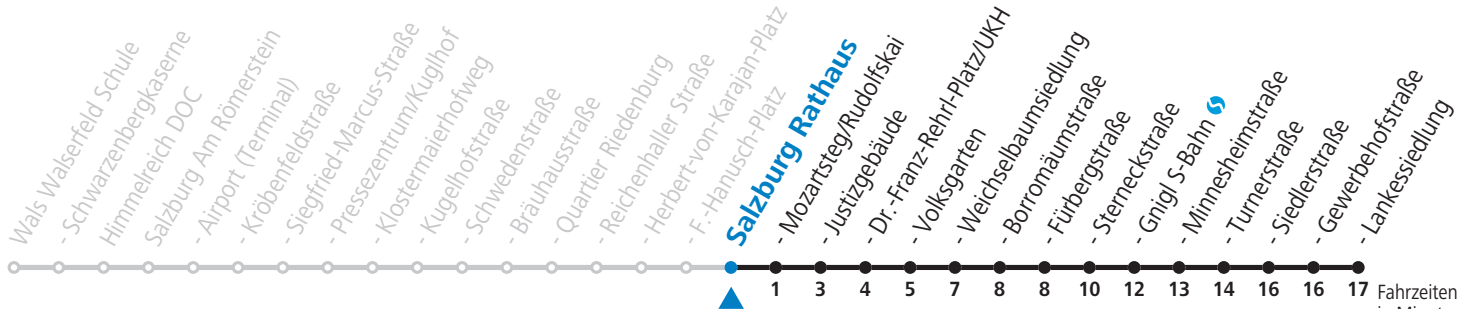

10 Walsersfeld - Himmelreich - Salzburg Airport - Zentrum - Volksgarten - Sam Sommerferien - Fahrplan

gültig von 09.07. bis 10.09.2022.

Fahrzeiten
in Minuten
Alle Angaben ohne Gewähr.

Montag bis Freitag, Sommerferien					Samstag				Sonn- und Feiertag			
6	08	28	50		6	28	48					
7	05	20	35	50	7	08	28	48	7	22	52	
8	05	20	35	50	8	08	28	50	8	22	52	
9	05	20	35	50	9	05	20	35	50	9	22	46
10	05	20	35	50	10	05	20	35	50	10	16	46
11	05	20	35	50	11	05	20	35	50	11	16	46
12	05	20	35	50	12	05	20	35	50	12	16	46
13	05	20	35	50	13	05	20	35	50	13	16	46
14	05	20	35	50	14	05	20	35	50	14	16	46
15	05	20	35	50	15	05	20	35	50	15	16	46
16	05	20	35	50	16	05	20	35	50	16	16	46
17	05	20	35	50	17	05	20	35	50	17	16	46
18	05	20	35	50	18	05	18^b_a	28	46	18	16	46
19	05	20	33	46	58^b_a	19	16	46		19	16	46
20	16	46			20	16	46		20	16	46	
21	16	46			21	16	46		21	16	46	
22	16	46			22	16	46		22	16	46	
23	58^b_a								23	58^b_a		
					0	56^b_a						
					1	26^b_a						

a = bis Salzburg Mozartsteg/Rudolfskai   b = verkehrt weiter bis Polizeidirektion/Betriebshof

NACHTSTERN: Freitag, sowie vor Sonn-/Feiertag ab ca. 22:00 Uhr - Verkehr nach Samstag-Fahrplan
Aufgabenträgerschaft / Betreiber: Salzburg AG, Verkehr, Plainstraße 70, 5020 Salzburg, Tel.: +43 (0)800 220 050