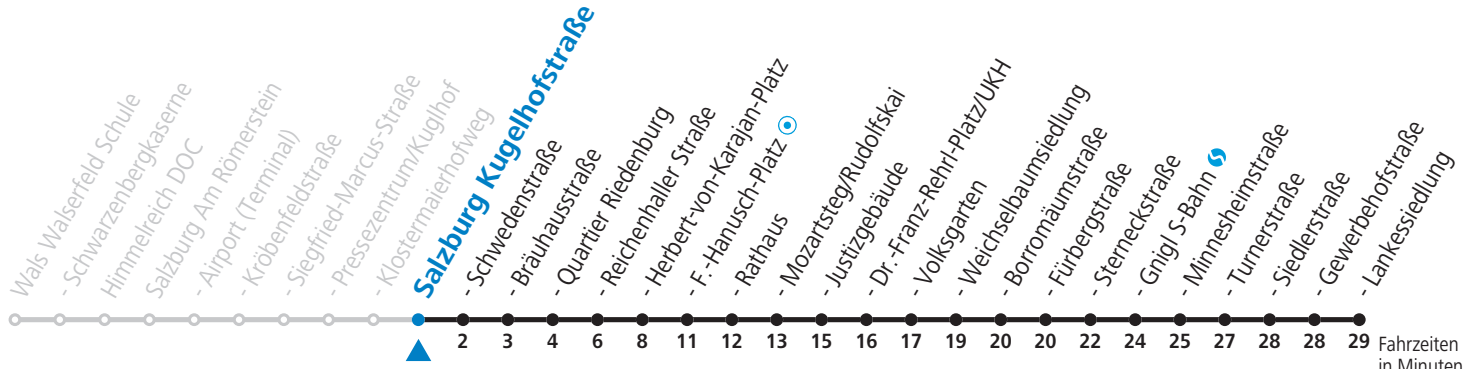

10 Walsersfeld - Himmelreich - Salzburg Airport - Zentrum - Volksgarten - Sam Sommerferien - Fahrplan

gültig von 09.07. bis 10.09.2022.

Fahrzeiten
in Minuten
Alle Angaben ohne Gewähr.

Montag bis Freitag, Sommerferien					Samstag					Sonn- und Feiertag				
5	57				6	17	37	52		7	11	41		
6	17	37	52		7	17	37	52		8	11	41		
7	07	22	37	52	8	17	37	52		9	11	35		
8	07	22	37	52	9	07	22	37	52	10	05	35		
9	07	22	37	52	10	07	22	37	52	11	05	35		
10	07	22	37	52	11	07	22	37	52	12	05	35		
11	07	22	37	52	12	07	22	37	52	13	05	35		
12	07	22	37	52	13	07	22	37	52	14	05	35		
13	07	22	37	52	14	07	22	37	52	15	05	35		
14	07	22	37	52	15	07	22	37	52	16	05	35		
15	07	22	37	52	16	07	22	37	52	17	05	35		
16	07	22	37	52	17	07	22	37	52	18	05	35		
17	07	22	37	52	18	07^c_b	17	35		19	05	35		
18	07	22	37	52	19	05	35			20	05	35		
19	07	22	35	47^c_b	20	05	35			21	05	35		
20	05	35			21	05	35			22	05	35		
21	05	35			22	05	35			23	03^d_a	48^c_b		
22	05	35			23	03^d_a	33^d_a			0	03^d_a	33^d_a	46^c_b	
23	03^d_a	48^c_b			0	03^d_a	33^d_a	46^c_b		1	16^c_b			

a = bis Salzburg Rathaus b = bis Salzburg Mozartsteg/Rudolfskai c = verkehrt weiter bis Polizeidirektion/Betriebshof d = verkehrt weiter bis Birkensiedlung (Linie 5)

NACHTSTERN: Freitag, sowie vor Sonn-/Feiertag ab ca. 22:00 Uhr - Verkehr nach Samstag-Fahrplan
Aufgabenträgerschaft / Betreiber: Salzburg AG, Verkehr, Plainstraße 70, 5020 Salzburg, Tel.: +43 (0)800 220 050