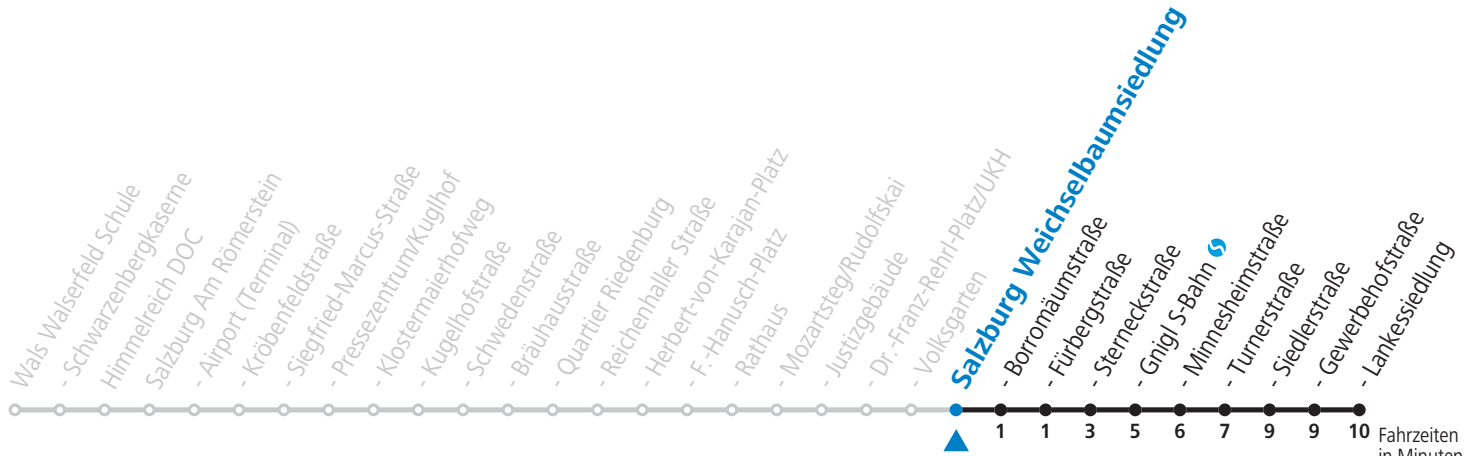

10 Walsertal - Himmelreich - Salzburg Airport - Zentrum - Volksgarten - Sam Sommerferien - Fahrplan

gültig von 09.07. bis 10.09.2022.

Fahrzeiten
in Minuten
Alle Angaben ohne Gewähr.

Montag bis Freitag, Sommerferien						Samstag				Sonn- und Feiertag		
6	00	15	35	42	57	6	20	35	55	6	59	
7	12	27	42	57	7	15	35	45	55	7	29	59
8	12	27	42	57	8	15	35	45	57	8	29	59
9	12	27	42	57	9	12	27	42	57	9	29	53
10	12	27	42	57	10	12	27	42	57	10	23	53
11	12	27	42	57	11	12	27	42	57	11	23	53
12	12	27	42	57	12	12	27	42	57	12	23	53
13	12	27	42	57	13	12	27	42	57	13	23	53
14	12	27	42	57	14	12	27	42	57	14	23	53
15	12	27	42	57	15	12	27	42	57	15	23	53
16	12	27	42	57	16	12	27	42	57	16	23	53
17	12	27	42	57	17	12	27	42	57	17	23	53
18	12	27	42	57	18	12	35	53	18	23	53	
19	12	27	40	53	19	23	53	19	23	53		
20	23	53	20	23	53	20	23	53				
21	23	53	21	23	53	21	23	53				
22	23	53	22	23	53	22	23	53				

NACHTSTERN: Freitag, sowie vor Sonn-/Feiertag ab ca. 22:00 Uhr - Verkehr nach Samstag-Fahrplan
Aufgabenträgerschaft / Betreiber: Salzburg AG, Verkehr, Plainstraße 70, 5020 Salzburg, Tel.: +43 (0)800 220 050