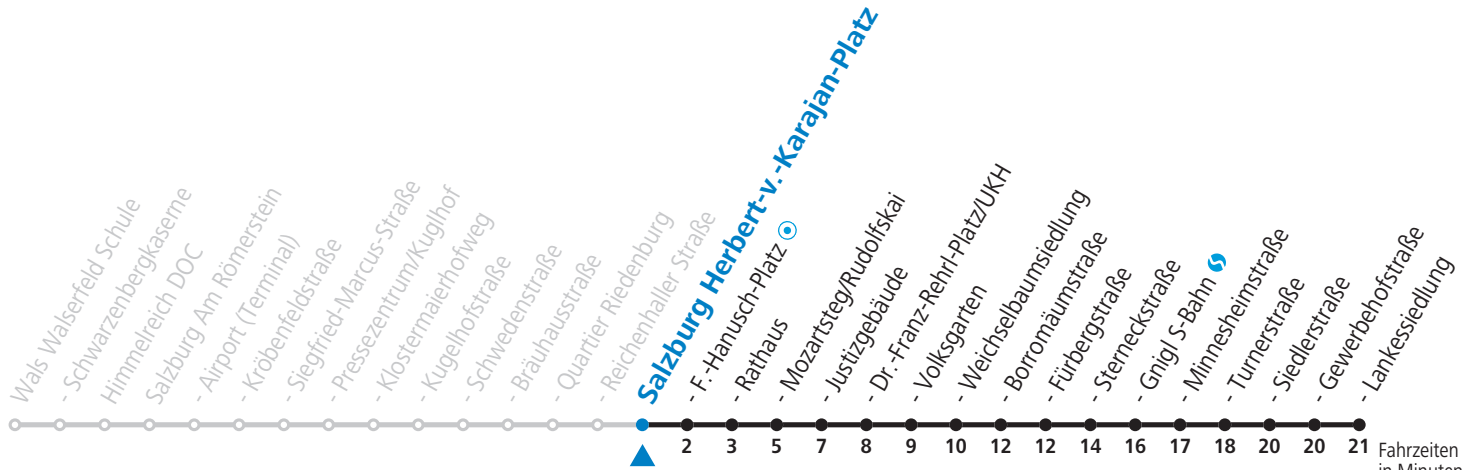

10 Walsertal - Himmelreich - Salzburg Airport - Zentrum - Volksgarten - Sam Sommerferien - Fahrplan

gültig von 09.07. bis 10.09.2022.

Fahrzeiten in Minuten
Alle Angaben ohne Gewähr.

Montag bis Freitag, Sommerferien					Samstag				Sonn- und Feiertag			
6	04	24	46		6	24	44					
7	01	16	31	46	7	04	24	44	7	19	49	
8	01	16	31	46	8	04	24	46	8	19	49	
9	01	16	31	46	9	01	16	31	46	9	19	43
10	01	16	31	46	10	01	16	31	46	10	13	43
11	01	16	31	46	11	01	16	31	46	11	13	43
12	01	16	31	46	12	01	16	31	46	12	13	43
13	01	16	31	46	13	01	16	31	46	13	13	43
14	01	16	31	46	14	01	16	31	46	14	13	43
15	01	16	31	46	15	01	16	31	46	15	13	43
16	01	16	31	46	16	01	16	31	46	16	13	43
17	01	16	31	46	17	01	16	31	46	17	13	43
18	01	16	31	46	18	01	14^c_b	24	43	18	13	43
19	01	16	29	43	54^c_b	19	13	43		19	13	43
20	13	43			20	13	43		20	13	43	
21	13	43			21	13	43		21	13	43	
22	13	43			22	13	43		22	13	43	
23	09^d_a	54^c_b			23	09^d_a	39^d_a			23	09^d_a	54^c_b
					0	09^d_a	39^d_a	52^c_b				
					1	22^c_b						

a = bis Salzburg Rathaus b = bis Salzburg Mozartsteg/Rudolfskai c = verkehrt weiter bis Polizeidirektion/Betriebshof d = verkehrt weiter bis Birkensiedlung (Linie 5)

NACHTSTERN: Freitag, sowie vor Sonn-/Feiertag ab ca. 22:00 Uhr - Verkehr nach Samstag-Fahrplan
Aufgabenträgerschaft / Betreiber: Salzburg AG, Verkehr, Plainstraße 70, 5020 Salzburg, Tel.: +43 (0)800 220 050