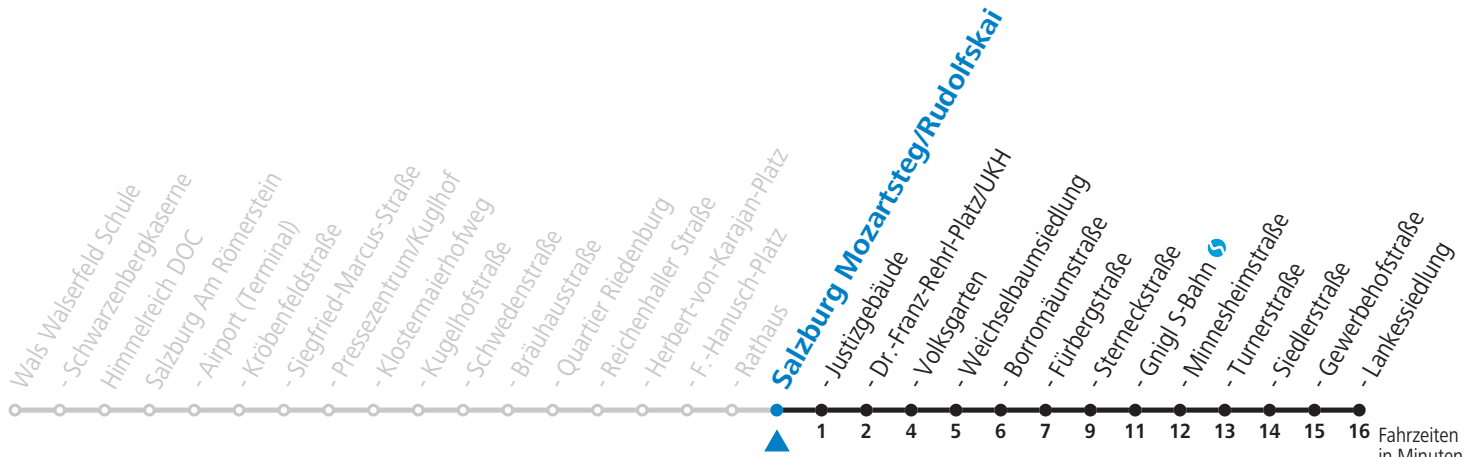

10 Walsertal - Himmelreich - Salzburg Airport - Zentrum - Volksgarten - Sam Sommerferien - Fahrplan

gültig von 09.07. bis 10.09.2022.

Fahrzeiten
in Minuten
Alle Angaben ohne Gewähr.

Montag bis Freitag, Sommerferien	Samstag	Sonn- und Feiertag
6 10 30 51	6 30 50	
7 06 21 36 51	7 10 30 50	7 25 55
8 06 21 36 51	8 10 30 51	8 25 55
9 06 21 36 51	9 06 21 36 51	9 25 49
10 06 21 36 51	10 06 21 36 51	10 19 49
11 06 21 36 51	11 06 21 36 51	11 19 49
12 06 21 36 51	12 06 21 36 51	12 19 49
13 06 21 36 51	13 06 21 36 51	13 19 49
14 06 21 36 51	14 06 21 36 51	14 19 49
15 06 21 36 51	15 06 21 36 51	15 19 49
16 06 21 36 51	16 06 21 36 51	16 19 49
17 06 21 36 51	17 06 21 36 51	17 19 49
18 06 21 36 51	18 06 30 49	18 19 49
19 06 21 35 49	19 19 49	19 19 49
20 19 49	20 19 49	20 19 49
21 19 49	21 19 49	21 19 49
22 19 49	22 19 49	22 19 49

NACHTSTERN: Freitag, sowie vor Sonn-/Feiertag ab ca. 22:00 Uhr - Verkehr nach Samstag-Fahrplan
Aufgabenträgerschaft / Betreiber: Salzburg AG, Verkehr, Plainstraße 70, 5020 Salzburg, Tel.: +43 (0)800 220 050