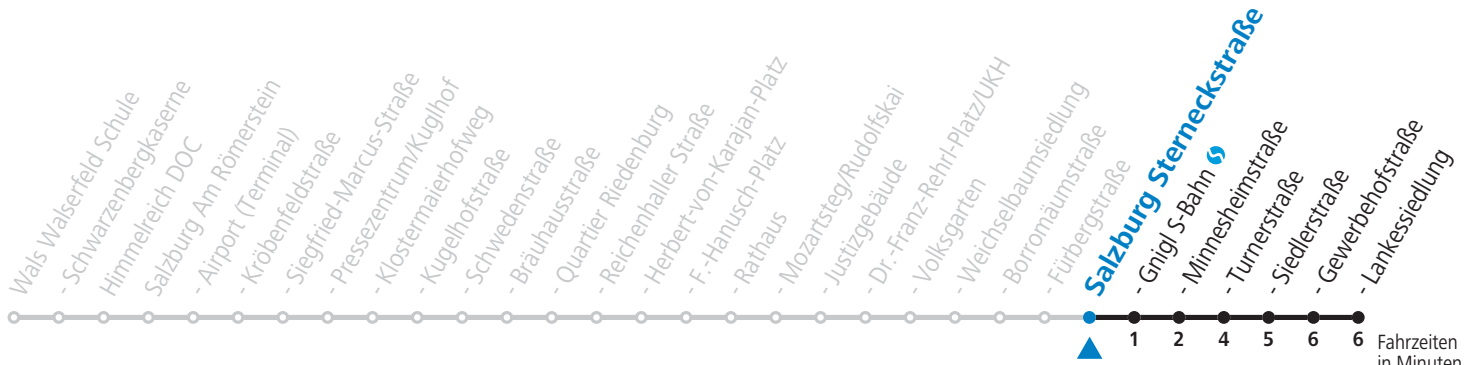

10 Walsersfeld - Himmelreich - Salzburg Airport - Zentrum - Volksgarten - Sam Sommerferien - Fahrplan

gültig von 09.07. bis 10.09.2022.

Fahrzeiten
in Minuten
Alle Angaben ohne Gewähr.

Montag bis Freitag, Sommerferien					Samstag					Sonn- und Feiertag					
6	03	18	38	46	6	23	38	58							
7	01	16	31	46	7	18	38	48	58	7	02	32			
8	01	16	31	46	8	18	38	48		8	02	32			
9	01	16	31	46	9	01	16	31	46	9	02	32	56		
10	01	16	31	46	10	01	16	31	46	10	26	56			
11	01	16	31	46	11	01	16	31	46	11	26	56			
12	01	16	31	46	12	01	16	31	46	12	26	56			
13	01	16	31	46	13	01	16	31	46	13	26	56			
14	01	16	31	46	14	01	16	31	46	14	26	56			
15	01	16	31	46	15	01	16	31	46	15	26	56			
16	01	16	31	46	16	01	16	31	46	16	26	56			
17	01	16	31	46	17	01	16	31	46	17	26	56			
18	01	16	31	46	18	01	16	38	56	18	26	56			
19	01	16	31	43	56	19	26	56			19	26	56		
20	26	56			20	26	56			20	26	56			
21	26	56			21	26	56			21	26	56			
22	26	56			22	26	56			22	26	56			

NACHTSTERN: Freitag, sowie vor Sonn-/Feiertag ab ca. 22:00 Uhr - Verkehr nach Samstag-Fahrplan
Aufgabenträgerschaft / Betreiber: Salzburg AG, Verkehr, Plainstraße 70, 5020 Salzburg, Tel.: +43 (0)800 220 050