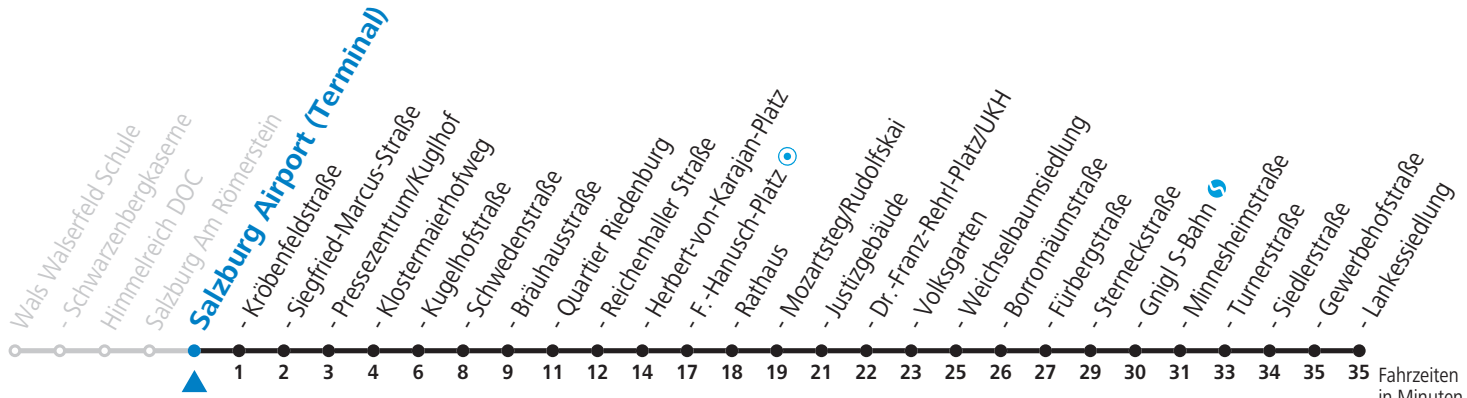

10 Walsertal - Himmelreich - Salzburg Airport - Zentrum - Volksgarten - Sam Sommerferien - Fahrplan

gültig von 09.07. bis 10.09.2022.

Fahrzeiten
in Minuten
Alle Angaben ohne Gewähr.

Montag bis Freitag, Sommerferien					Samstag					Sonn- und Feiertag				
5	51													
6	11	31	46		6	11	31	51						
7	01	16	31	46	7	11	31	51		7	06	36		
8	01	16	31	46	8	11	31	46		8	06	36		
9	01	16	31	46	9	01	16	31	46	9	06	30		
10	01	16	31	46	10	01	16	31	46	10	00	30		
11	01	16	31	46	11	01	16	31	46	11	00	30		
12	01	16	31	46	12	01	16	31	46	12	00	30		
13	01	16	31	46	13	01	16	31	46	13	00	30		
14	01	16	31	46	14	01	16	31	46	14	00	30		
15	01	16	31	46	15	01	16	31	46	15	00	30		
16	01	16	31	46	16	01	16	31	46	16	00	30		
17	01	16	31	46	17	01	16	31	46	17	00	30		
18	01	16	31	46	18	01^c_b	11	30		18	00	30		
19	01	16	30	41^c_b	19	00	30			19	00	30		
20	00	30			20	00	30			20	00	30		
21	00	30			21	00	30			21	00	30		
22	00	30	58^d_a		22	00	30	58^d_a		22	00	30	58^d_a	
23	43^c_b				23	28^d_a	58^d_a			23	43^c_b			
					0	28^d_a	41^c_b							
					1	11^c_b								

a = bis Salzburg Rathaus b = bis Salzburg Mozartsteg/Rudolfskai c = verkehrt weiter bis Polizeidirektion/Betriebshof d = verkehrt weiter bis Birkensiedlung (Linie 5)

NACHTSTERN: Freitag, sowie vor Sonn-/Feiertag ab ca. 22:00 Uhr - Verkehr nach Samstag-Fahrplan
Aufgabenträgerschaft / Betreiber: Salzburg AG, Verkehr, Plainstraße 70, 5020 Salzburg, Tel.: +43 (0)800 220 050