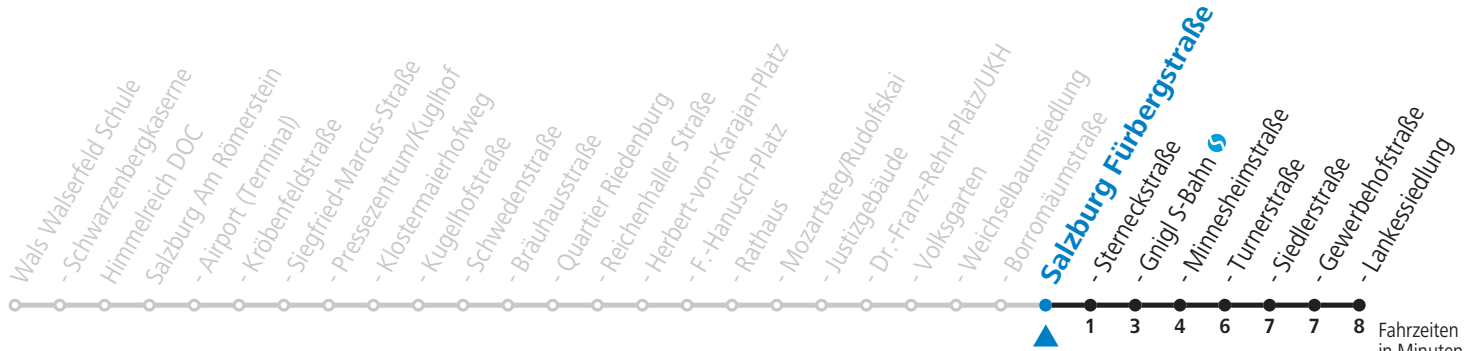

10 Walsertal - Himmelreich - Salzburg Airport - Zentrum - Volksgarten - Sam Sommerferien - Fahrplan

gültig von 09.07. bis 10.09.2022.

Montag bis Freitag, Sommerferien					Samstag					Sonn- und Feiertag				
6	01	16	36	59	6	21	36	56						
7	14	29	44	59	7	16	36	46	56	7	01	31		
8	14	29	44	59	8	16	36	46	59	8	01	31		
9	14	29	44	59	9	14	29	44	59	9	01	31	55	
10	14	29	44	59	10	14	29	44	59	10	25	55		
11	14	29	44	59	11	14	29	44	59	11	25	55		
12	14	29	44	59	12	14	29	44	59	12	25	55		
13	14	29	44	59	13	14	29	44	59	13	25	55		
14	14	29	44	59	14	14	29	44	59	14	25	55		
15	14	29	44	59	15	14	29	44	59	15	25	55		
16	14	29	44	59	16	14	29	44	59	16	25	55		
17	14	29	44	59	17	14	29	44	59	17	25	55		
18	14	29	44	59	18	14	36	55		18	25	55		
19	14	29	41	55	19	25	55			19	25	55		
20	25	55			20	25	55			20	25	55		
21	25	55			21	25	55			21	25	55		
22	25	55			22	25	55			22	25	55		

NACHTSTERN: Freitag, sowie vor Sonn-/Feiertag ab ca. 22:00 Uhr - Verkehr nach Samstag-Fahrplan
Aufgabenträgerschaft / Betreiber: Salzburg AG, Verkehr, Plainstraße 70, 5020 Salzburg, Tel.: +43 (0)800 220 050