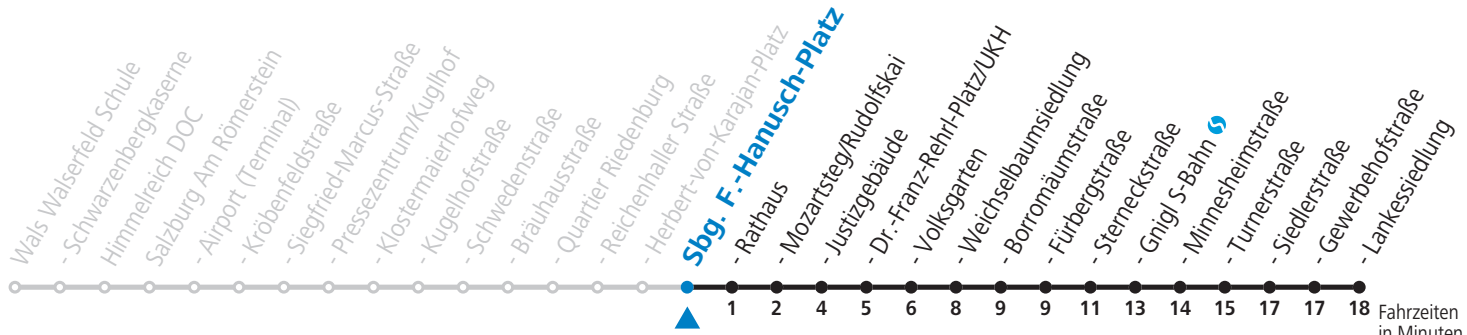

10 Walsertal - Himmelreich - Salzburg Airport - Zentrum - Volksgarten - Sam Sommerferien - Fahrplan

gültig von 09.07. bis 10.09.2022.

Fahrzeiten
in Minuten
Alle Angaben ohne Gewähr.

Montag bis Freitag, Sommerferien					Samstag					Sonn- und Feiertag		
6	07	27	49		6	27	47					
7	04	19	34	49	7	07	27	47		7	21	51
8	04	19	34	49	8	07	27	49		8	21	51
9	04	19	34	49	9	04	19	34	49	9	21	45
10	04	19	34	49	10	04	19	34	49	10	15	45
11	04	19	34	49	11	04	19	34	49	11	15	45
12	04	19	34	49	12	04	19	34	49	12	15	45
13	04	19	34	49	13	04	19	34	49	13	15	45
14	04	19	34	49	14	04	19	34	49	14	15	45
15	04	19	34	49	15	04	19	34	49	15	15	45
16	04	19	34	49	16	04	19	34	49	16	15	45
17	04	19	34	49	17	04	19	34	49	17	15	45
18	04	19	34	49	18	04	17^c_b	27	45	18	15	45
19	04	19	32	45 57^c_b	19	15	45			19	15	45
20	15	45			20	15	45			20	15	45
21	15	45			21	15	45			21	15	45
22	15	45			22	15	45			22	15	45
23	12^d_a	57^c_b			23	12^d_a	42^d_a			23	12^d_a	57^c_b
					0	12^d_a	42^d_a	55^c_b				
					1	25^c_b						

a = bis Salzburg Rathaus b = bis Salzburg Mozartsteg/Rudolfskai c = verkehrt weiter bis Polizeidirektion/Betriebshof d = verkehrt weiter bis Birkensiedlung (Linie 5)

NACHTSTERN: Freitag, sowie vor Sonn-/Feiertag ab ca. 22:00 Uhr - Verkehr nach Samstag-Fahrplan
Aufgabenträgerschaft / Betreiber: Salzburg AG, Verkehr, Plainstraße 70, 5020 Salzburg, Tel.: +43 (0)800 220 050