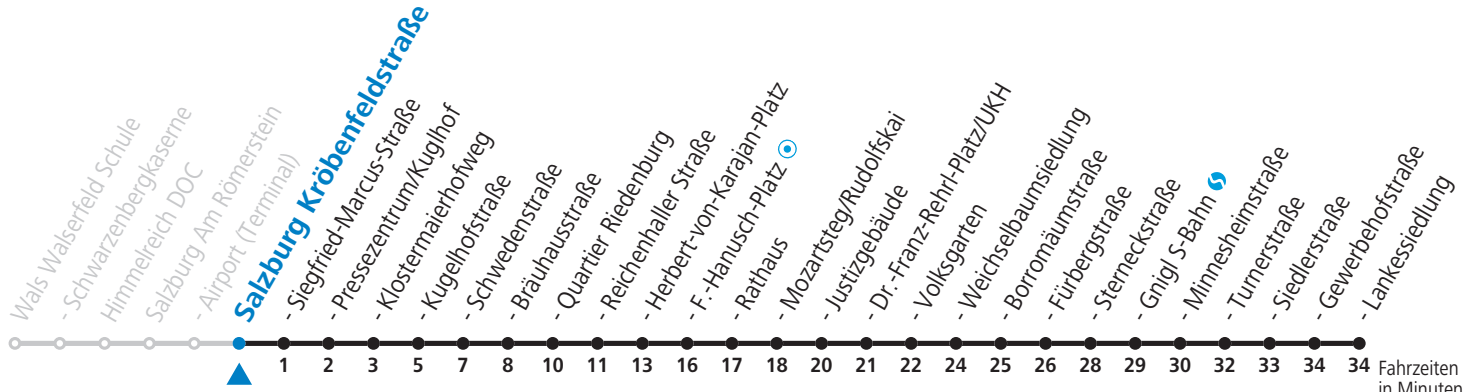

10 Walsertal - Himmelreich - Salzburg Airport - Zentrum - Volksgarten - Sam Sommerferien - Fahrplan

gültig von 09.07. bis 10.09.2022.

Fahrzeiten
in Minuten
Alle Angaben ohne Gewähr.

Montag bis Freitag, Sommerferien					Samstag					Sonn- und Feiertag				
5	52													
6	12	32	47		6	12	32	52						
7	02	17	32	47	7	12	32	52		7	07	37		
8	02	17	32	47	8	12	32	47		8	07	37		
9	02	17	32	47	9	02	17	32	47	9	07	31		
10	02	17	32	47	10	02	17	32	47	10	01	31		
11	02	17	32	47	11	02	17	32	47	11	01	31		
12	02	17	32	47	12	02	17	32	47	12	01	31		
13	02	17	32	47	13	02	17	32	47	13	01	31		
14	02	17	32	47	14	02	17	32	47	14	01	31		
15	02	17	32	47	15	02	17	32	47	15	01	31		
16	02	17	32	47	16	02	17	32	47	16	01	31		
17	02	17	32	47	17	02	17	32	47	17	01	31		
18	02	17	32	47	18	02^c_b	12	31		18	01	31		
19	02	17	31	42^c_b	19	01	31			19	01	31		
20	01	31			20	01	31			20	01	31		
21	01	31			21	01	31			21	01	31		
22	01	31	59^d_a		22	01	31	59^d_a		22	01	31	59^d_a	
23	44^c_b				23	29^d_a	59^d_a			23	44^c_b			
					0	29^d_a	42^c_b							
					1	12^c_b								

a = bis Salzburg Rathaus b = bis Salzburg Mozartsteg/Rudolfskai c = verkehrt weiter bis Polizeidirektion/Betriebshof d = verkehrt weiter bis Birkensiedlung (Linie 5)

NACHTSTERN: Freitag, sowie vor Sonn-/Feiertag ab ca. 22:00 Uhr - Verkehr nach Samstag-Fahrplan
Aufgabenträgerschaft / Betreiber: Salzburg AG, Verkehr, Plainstraße 70, 5020 Salzburg, Tel.: +43 (0)800 220 050