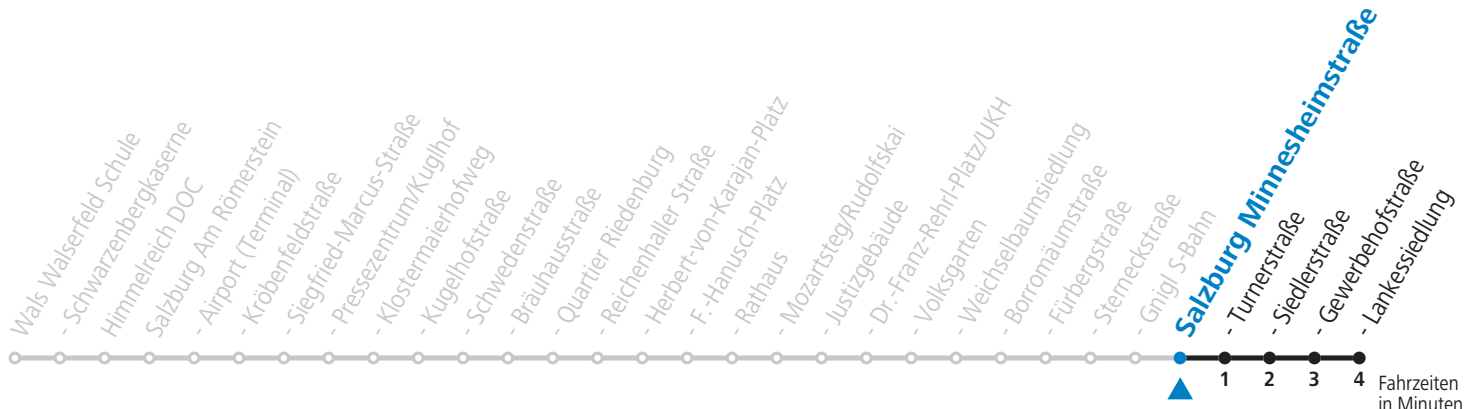

10 Walsertal - Himmelreich - Salzburg Airport - Zentrum - Volksgarten - Sam Sommerferien - Fahrplan

gültig von 09.07. bis 10.09.2022.

Montag bis Freitag, Sommerferien	Samstag	Sonn- und Feiertag
6 05 20 40 49	6 25 40	
7 04 19 34 49	7 00 20 40 50	7 04 34
8 04 19 34 49	8 00 20 40 50	8 04 34
9 04 19 34 49	9 04 19 34 49	9 04 34 58
10 04 19 34 49	10 04 19 34 49	10 28 58
11 04 19 34 49	11 04 19 34 49	11 28 58
12 04 19 34 49	12 04 19 34 49	12 28 58
13 04 19 34 49	13 04 19 34 49	13 28 58
14 04 19 34 49	14 04 19 34 49	14 28 58
15 04 19 34 49	15 04 19 34 49	15 28 58
16 04 19 34 49	16 04 19 34 49	16 28 58
17 04 19 34 49	17 04 19 34 49	17 28 58
18 04 19 34 49	18 04 19 40 58	18 28 58
19 04 19 34 45 58	19 28 58	19 28 58
20 28 58	20 28 58	20 28 58
21 28 58	21 28 58	21 28 58
22 28 58	22 28 58	22 28 58

NACHTSTERN: Freitag, sowie vor Sonn-/Feiertag ab ca. 22:00 Uhr - Verkehr nach Samstag-Fahrplan
Aufgabenträgerschaft / Betreiber: Salzburg AG, Verkehr, Plainstraße 70, 5020 Salzburg, Tel.: +43 (0)800 220 050