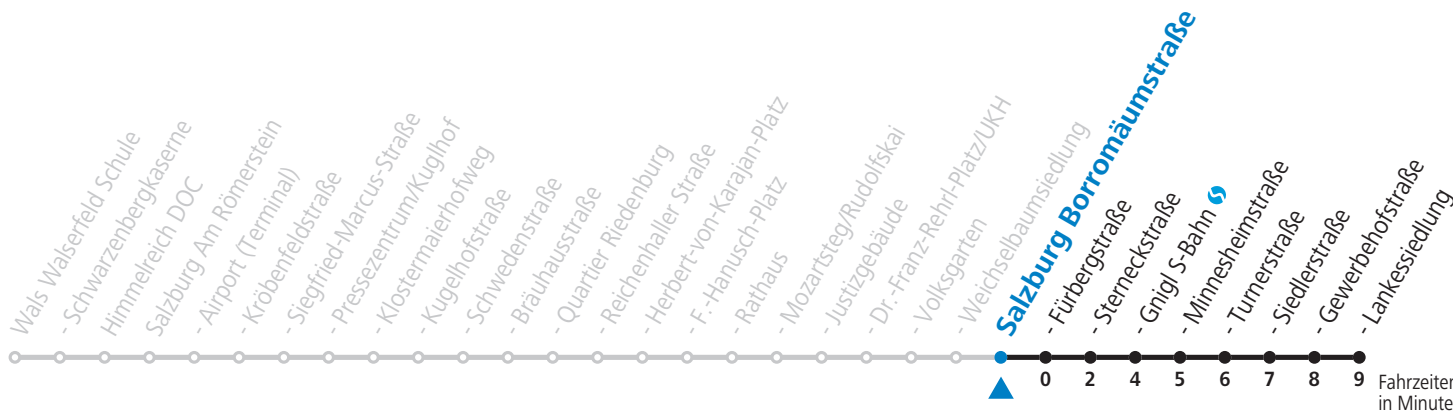

10 Walsersfeld - Himmelreich - Salzburg Airport - Zentrum - Volksgarten - Sam Sommerferien - Fahrplan

gültig von 09.07. bis 10.09.2022.

Montag bis Freitag, Sommerferien	Samstag	Sonn- und Feiertag
6 01 16 36 43 58	6 21 36 56	
7 13 28 43 58	7 16 36 46 56	7 00 30
8 13 28 43 58	8 16 36 46 58	8 00 30
9 13 28 43 58	9 13 28 43 58	9 00 30 54
10 13 28 43 58	10 13 28 43 58	10 24 54
11 13 28 43 58	11 13 28 43 58	11 24 54
12 13 28 43 58	12 13 28 43 58	12 24 54
13 13 28 43 58	13 13 28 43 58	13 24 54
14 13 28 43 58	14 13 28 43 58	14 24 54
15 13 28 43 58	15 13 28 43 58	15 24 54
16 13 28 43 58	16 13 28 43 58	16 24 54
17 13 28 43 58	17 13 28 43 58	17 24 54
18 13 28 43 58	18 13 36 54	18 24 54
19 13 28 41 54	19 24 54	19 24 54
20 24 54	20 24 54	20 24 54
21 24 54	21 24 54	21 24 54
22 24 54	22 24 54	22 24 54

NACHTSTERN: Freitag, sowie vor Sonn-/Feiertag ab ca. 22:00 Uhr - Verkehr nach Samstag-Fahrplan
Aufgabenträgerschaft / Betreiber: Salzburg AG, Verkehr, Plainstraße 70, 5020 Salzburg, Tel.: +43 (0)800 220 050