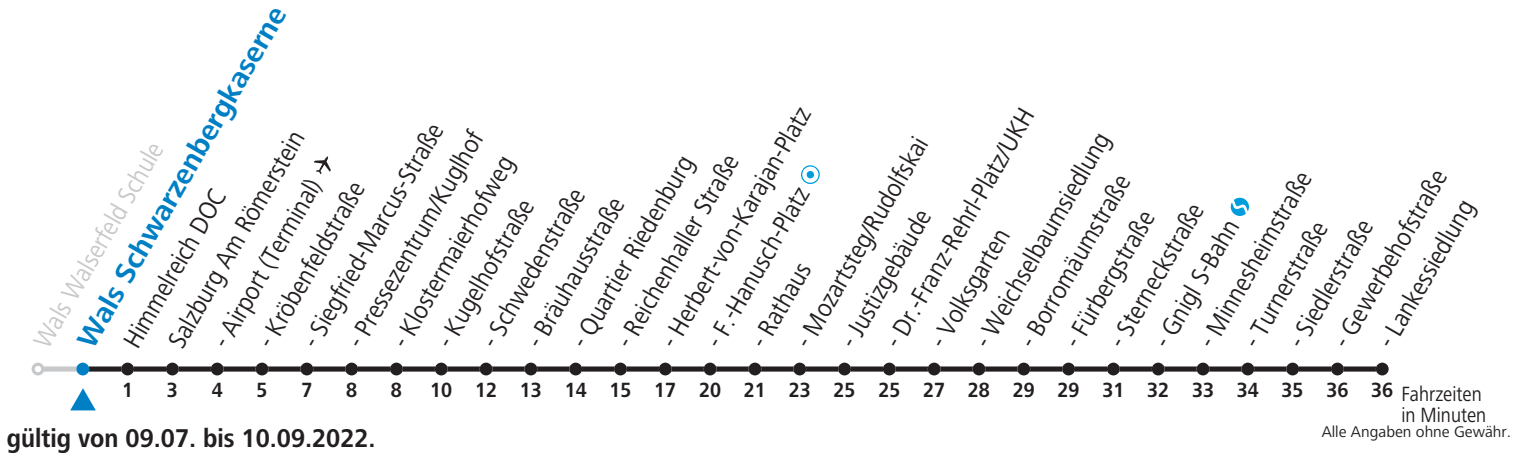

10 Walsertal - Himmelreich - Salzburg Airport - Zentrum - Volksgarten - Sam Sommerferien - Fahrplan

gültig von 09.07. bis 10.09.2022.

Montag bis Freitag, Sommerferien		Samstag		Sonn- und Feiertag	
				7	01 31
				8	01 31
				9	01 25 55
				10	25 55
				11	25 55
				12	25 55
				13	25 55
				14	25 55
				15	25 55
				16	25 55
				17	25 55
		18	25 55	18	25 55
19	55	19	25 55	19	25 55
20	25 55	20	25 55	20	25 55
21	25 55	21	25 55	21	25 55
22	25 53^a	22	25 53^a	22	25 53^a
23	38^b	23	23^a 53^a	23	38^b
		0	23^a 36^b		
		1	06^b		

a = bis Salzburg Rathaus b = bis Salzburg Mozartsteg/Rudolfskai c = verkehrt weiter bis Birkensiedlung (Linie 5) d = verkehrt weiter bis Polizeidirektion/Betriebshof

NACHTSTERN: Freitag, sowie vor Sonn-/Feiertag ab ca. 22:00 Uhr - Verkehr nach Samstag-Fahrplan
Aufgabenträgerschaft / Betreiber: Salzburg AG, Verkehr, Plainstraße 70, 5020 Salzburg, Tel.: +43 (0)800 220 050