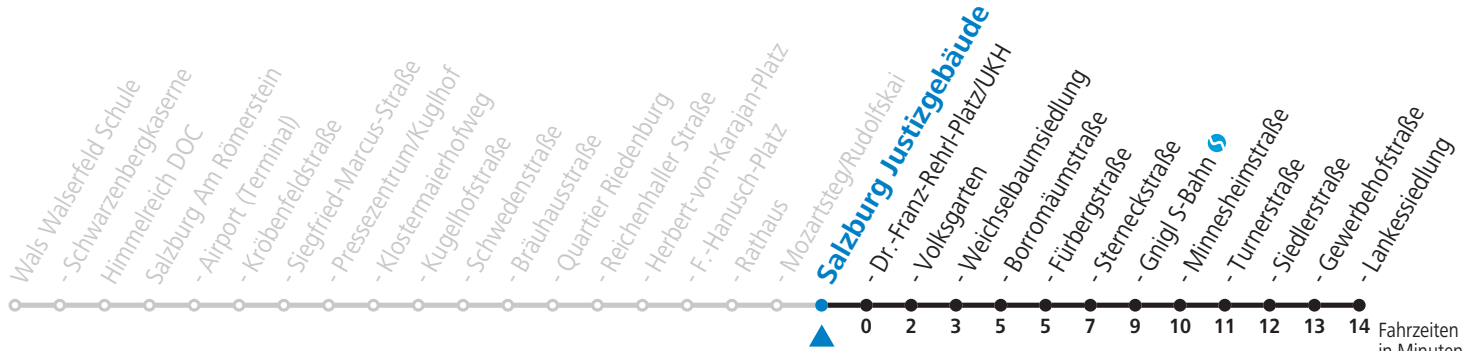

10 Walsertal - Himmelreich - Salzburg Airport - Zentrum - Volksgarten - Sam Sommerferien - Fahrplan

gültig von 09.07. bis 10.09.2022.

Montag bis Freitag, Sommerferien					Samstag					Sonn- und Feiertag				
5	57				6	17	32	52		6	56			
6	12	32	38	53	7	12	32	42	52	7	26	56		
7	08	23	38	53	8	12	32	42	53	8	26	56		
8	08	23	38	53	9	08	23	38	53	9	26	50		
9	08	23	38	53	10	08	23	38	53	10	20	50		
10	08	23	38	53	11	08	23	38	53	11	20	50		
11	08	23	38	53	12	08	23	38	53	12	20	50		
12	08	23	38	53	13	08	23	38	53	13	20	50		
13	08	23	38	53	14	08	23	38	53	14	20	50		
14	08	23	38	53	15	08	23	38	53	15	20	50		
15	08	23	38	53	16	08	23	38	53	16	20	50		
16	08	23	38	53	17	08	23	38	53	17	20	50		
17	08	23	38	53	18	08	32	50		18	20	50		
18	08	23	38	53	19	20	50			19	20	50		
19	08	23	37	50	20	20	50			20	20	50		
20	20	50			21	20	50			21	20	50		
21	20	50			22	20	50			22	20	50		
22	20	50												

NACHTSTERN: Freitag, sowie vor Sonn-/Feiertag ab ca. 22:00 Uhr - Verkehr nach Samstag-Fahrplan
Aufgabenträgerschaft / Betreiber: Salzburg AG, Verkehr, Plainstraße 70, 5020 Salzburg, Tel.: +43 (0)800 220 050