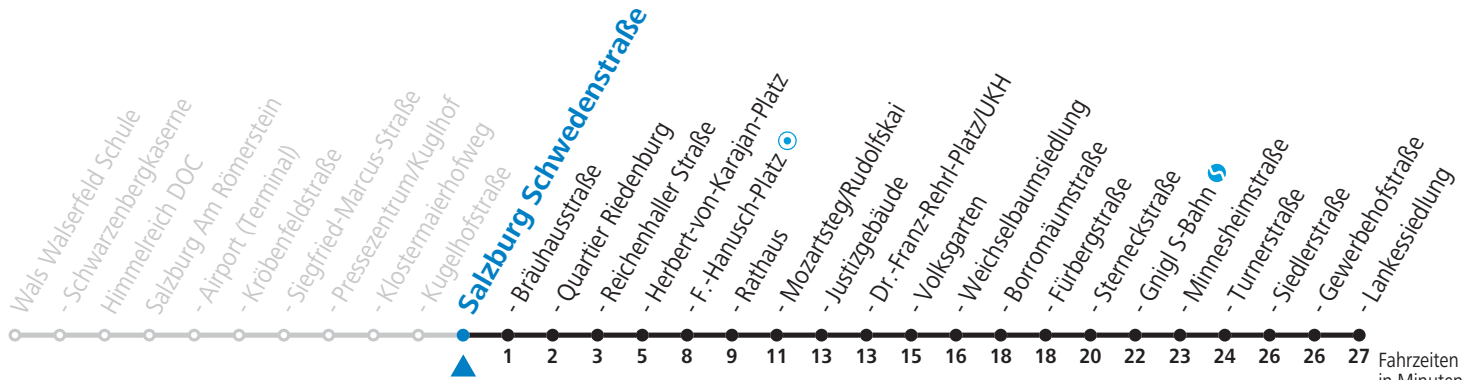

10 Walsertal - Himmelreich - Salzburg Airport - Zentrum - Volksgarten - Sam Sommerferien - Fahrplan

gültig von 09.07. bis 10.09.2022.

Fahrzeiten
in Minuten
Alle Angaben ohne Gewähr.

Montag bis Freitag, Sommerferien					Samstag				Sonn- und Feiertag			
5	59				6	19	39	59				
6	19	40	55		7	19	39	59	7	13	43	
7	10	25	40	55	8	19	40	55	8	13	43	
8	10	25	40	55	9	10	25	40	55	9	13	37
9	10	25	40	55	10	10	25	40	55	10	07	37
10	10	25	40	55	11	10	25	40	55	11	07	37
11	10	25	40	55	12	10	25	40	55	12	07	37
12	10	25	40	55	13	10	25	40	55	13	07	37
13	10	25	40	55	14	10	25	40	55	14	07	37
14	10	25	40	55	15	10	25	40	55	15	07	37
15	10	25	40	55	16	10	25	40	55	16	07	37
16	10	25	40	55	17	10	25	40	55	17	07	37
17	10	25	40	55	18	09^c_b	19	37	18	07	37	
18	10	25	40	55	19	07	37	19	07	37		
19	10	24	37	49^c_b	20	07	37	20	07	37		
20	07	37	21	07	37	21	07	37				
21	07	37	22	07	37	22	07	37				
22	07	37	23	05^d_a	35^d_a	23	05^d_a	50^c_b				
23	05^d_a	50^c_b	0	05^d_a	35^d_a	48^c_b						
			1	18^c_b								

a = bis Salzburg Rathaus b = bis Salzburg Mozartsteg/Rudolfskai c = verkehrt weiter bis Polizeidirektion/Betriebshof d = verkehrt weiter bis Birkensiedlung (Linie 5)

NACHTSTERN: Freitag, sowie vor Sonn-/Feiertag ab ca. 22:00 Uhr - Verkehr nach Samstag-Fahrplan
Aufgabenträgerschaft / Betreiber: Salzburg AG, Verkehr, Plainstraße 70, 5020 Salzburg, Tel.: +43 (0)800 220 050

Datum: 01.11.2021 18:44:53; Linie: 91-10-M-30-R; Haltestelle: 50884