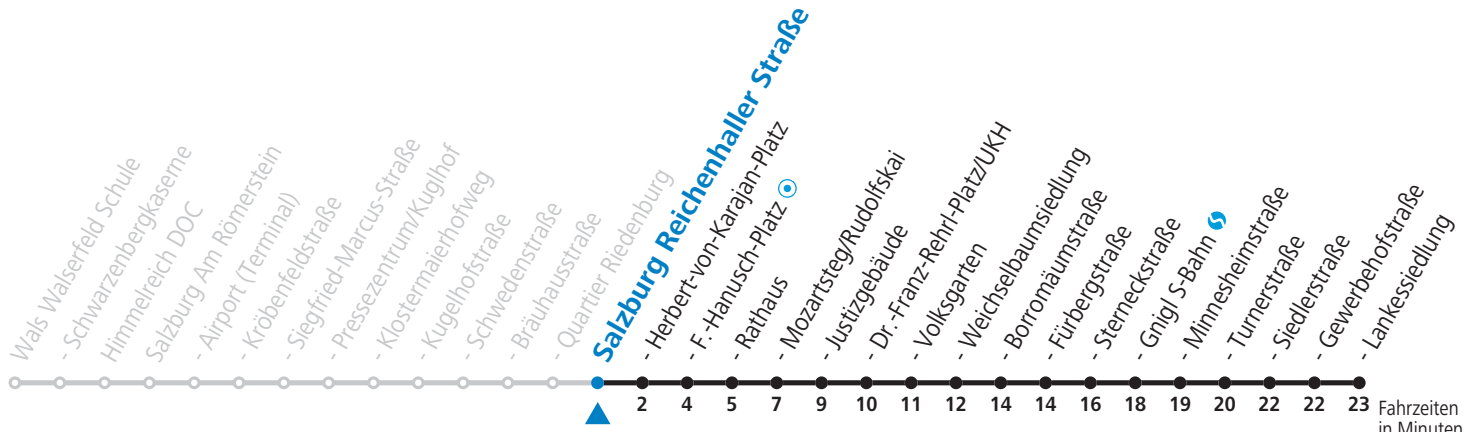

10 Walsersfeld - Himmelreich - Salzburg Airport - Zentrum - Volksgarten - Sam Sommerferien - Fahrplan

gültig von 09.07. bis 10.09.2022.

Fahrzeiten
in Minuten
Alle Angaben ohne Gewähr.

Montag bis Freitag, Sommerferien					Samstag					Sonn- und Feiertag		
6	02	22	44	59	6	22	42					
7	14	29	44	59	7	02	22	42	7	17	47	
8	14	29	44	59	8	02	22	44	59	8	17	47
9	14	29	44	59	9	14	29	44	59	9	17	41
10	14	29	44	59	10	14	29	44	59	10	11	41
11	14	29	44	59	11	14	29	44	59	11	11	41
12	14	29	44	59	12	14	29	44	59	12	11	41
13	14	29	44	59	13	14	29	44	59	13	11	41
14	14	29	44	59	14	14	29	44	59	14	11	41
15	14	29	44	59	15	14	29	44	59	15	11	41
16	14	29	44	59	16	14	29	44	59	16	11	41
17	14	29	44	59	17	14	29	44	59	17	11	41
18	14	29	44	59	18	12^c_b	22	41	18	11	41	
19	14	27	41	52^c_b	19	11	41	19	11	41		
20	11	41	20	11	41	20	11	41				
21	11	41	21	11	41	21	11	41				
22	11	41	22	11	41	22	11	41				
23	08^d_a	53^c_b	23	08^d_a	38^d_a	23	08^d_a	53^c_b				
			0	08^d_a	38^d_a	51^c_b						
			1	21^c_b								

a = bis Salzburg Rathaus b = bis Salzburg Mozartsteg/Rudolfskai c = verkehrt weiter bis Polizeidirektion/Betriebshof d = verkehrt weiter bis Birkensiedlung (Linie 5)

NACHTSTERN: Freitag, sowie vor Sonn-/Feiertag ab ca. 22:00 Uhr - Verkehr nach Samstag-Fahrplan
Aufgabenträgerschaft / Betreiber: Salzburg AG, Verkehr, Plainstraße 70, 5020 Salzburg, Tel.: +43 (0)800 220 050