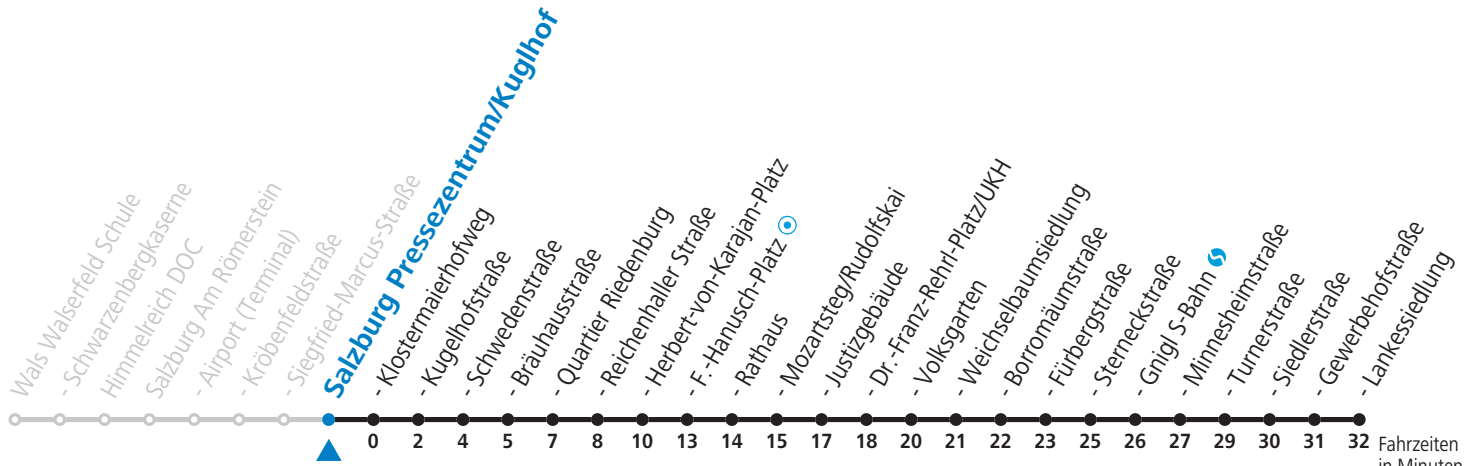

10 Walsersfeld - Himmelreich - Salzburg Airport - Zentrum - Volksgarten - Sam Sommerferien - Fahrplan

gültig von 09.07. bis 10.09.2022.

Fahrzeiten
in Minuten
Alle Angaben ohne Gewähr.

Montag bis Freitag, Sommerferien					Samstag					Sonn- und Feiertag		
5	55											
6	15	35	50		6	15	35	55				
7	05	20	35	50	7	15	35	55		7	09	39
8	05	20	35	50	8	15	35	50		8	09	39
9	05	20	35	50	9	05	20	35	50	9	09	33
10	05	20	35	50	10	05	20	35	50	10	03	33
11	05	20	35	50	11	05	20	35	50	11	03	33
12	05	20	35	50	12	05	20	35	50	12	03	33
13	05	20	35	50	13	05	20	35	50	13	03	33
14	05	20	35	50	14	05	20	35	50	14	03	33
15	05	20	35	50	15	05	20	35	50	15	03	33
16	05	20	35	50	16	05	20	35	50	16	03	33
17	05	20	35	50	17	05	20	35	50	17	03	33
18	05	20	35	50	18	05^c_b	15	33		18	03	33
19	05	20	33	45^c_b	19	03	33			19	03	33
20	03	33			20	03	33			20	03	33
21	03	33			21	03	33			21	03	33
22	03	33			22	03	33			22	03	33
23	01^d_a	46^c_b			23	01^d_a	31^d_a			23	01^d_a	46^c_b
					0	01^d_a	31^d_a	44^c_b				
					1	14^c_b						

a = bis Salzburg Rathaus b = bis Salzburg Mozartsteg/Rudolfskai c = verkehrt weiter bis Polizeidirektion/Betriebshof d = verkehrt weiter bis Birkensiedlung (Linie 5)

NACHTSTERN: Freitag, sowie vor Sonn-/Feiertag ab ca. 22:00 Uhr - Verkehr nach Samstag-Fahrplan
Aufgabenträgerschaft / Betreiber: Salzburg AG, Verkehr, Plainstraße 70, 5020 Salzburg, Tel.: +43 (0)800 220 050