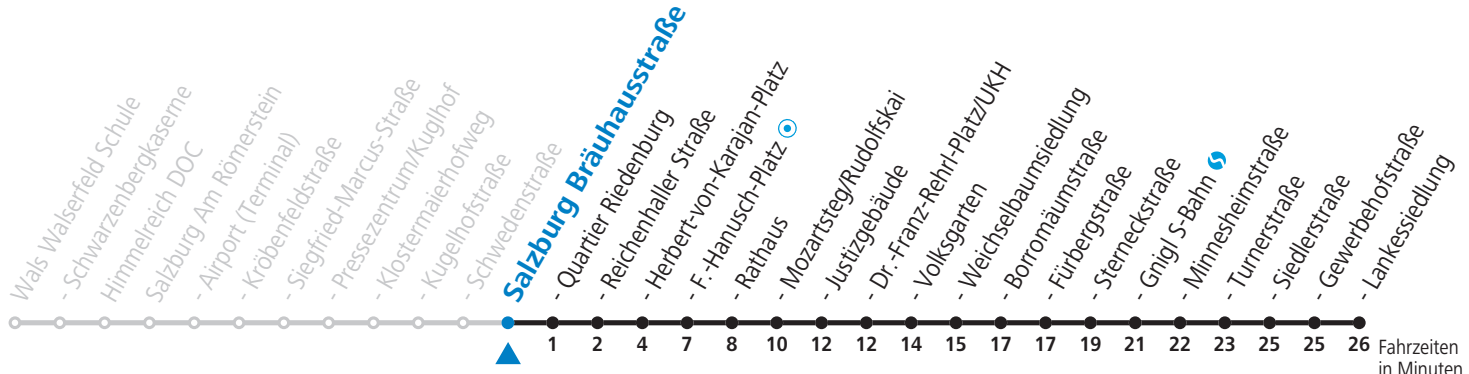

10 Walsertal - Himmelreich - Salzburg Airport - Zentrum - Volksgarten - Sam Sommerferien - Fahrplan

gültig von 09.07. bis 10.09.2022.

Fahrzeiten
in Minuten
Alle Angaben ohne Gewähr.

Montag bis Freitag, Sommerferien					Samstag				Sonn- und Feiertag			
5	59				6	19	39	59				
6	19	40	55		7	19	39	59	7	13	43	
7	10	25	40	55	8	19	40	55	8	13	43	
8	10	25	40	55	9	10	25	40	55	9	13	37
9	10	25	40	55	10	10	25	40	55	10	07	37
10	10	25	40	55	11	10	25	40	55	11	07	37
11	10	25	40	55	12	10	25	40	55	12	07	37
12	10	25	40	55	13	10	25	40	55	13	07	37
13	10	25	40	55	14	10	25	40	55	14	07	37
14	10	25	40	55	15	10	25	40	55	15	07	37
15	10	25	40	55	16	10	25	40	55	16	07	37
16	10	25	40	55	17	10	25	40	55	17	07	37
17	10	25	40	55	18	09 ^c _b	19	37	18	07	37	
18	10	25	40	55	19	07	37	19	07	37		
19	10	24	37	49 ^c _b	20	07	37	20	07	37		
20	07	37	21	07	37	21	07	37				
21	07	37	22	07	37	22	07	37				
22	07	37	23	05 ^d _a	35 ^d _a	23	05 ^d _a	50 ^c _b				
23	05 ^d _a	50 ^c _b	0	05 ^d _a	35 ^d _a	48 ^c _b						
			1	18 ^c _b								

Datum: 01.11.2021 18:44:53; Linie: 91-10-M-30-R; Haltestelle: 50884

10 Walsertal - Himmelreich - Salzburg Airport - Zentrum - Volksgarten - Sam Sommerferien - Fahrplan

gültig von 09.07. bis 10.09.2022.

Fahrzeiten
in Minuten
Alle Angaben ohne Gewähr.