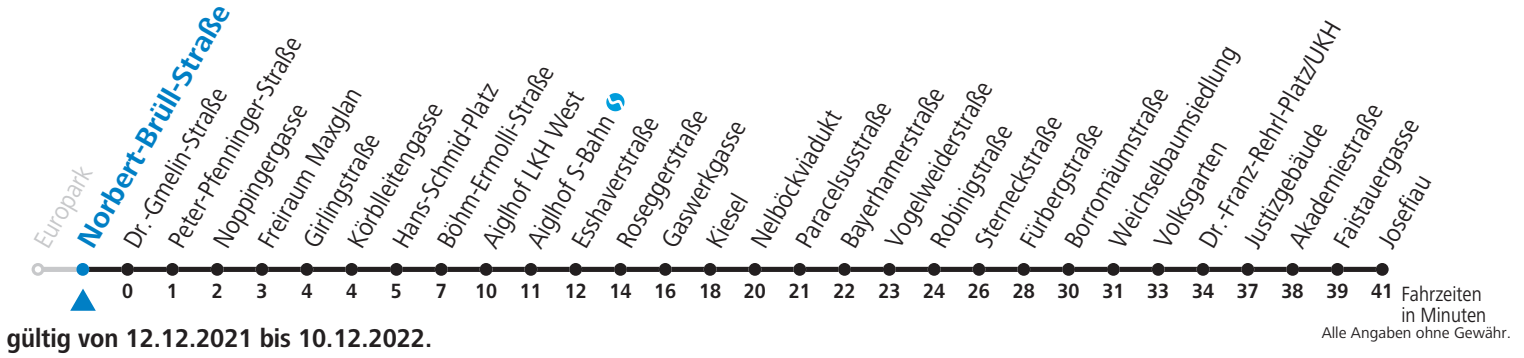

17 12 32 52

18 12 32 52

Samstag, Sonn- und Feiertag kein Linienverkehr

Am 24.12. und 31.12. kein Linienverkehr

Aufgabenträgerschaft / Betreiber: Salzburg AG, Verkehr, Plainstraße 70, 5020 Salzburg, Tel.: +43 (0)800 220 050

Montag bis Freitag

6	13	33	53
7	13	33	53
8	13	33	53
15	53		
16	13	33	53
17	13	33	53
18	13	33	53

Samstag, Sonn- und Feiertag kein Linienverkehr
Am 24.12. und 31.12. kein Linienverkehr
Aufgabenträgerschaft / Betreiber: Salzburg AG, Verkehr, Plainstraße 70, 5020 Salzburg, Tel.: +43 (0)800 220 050