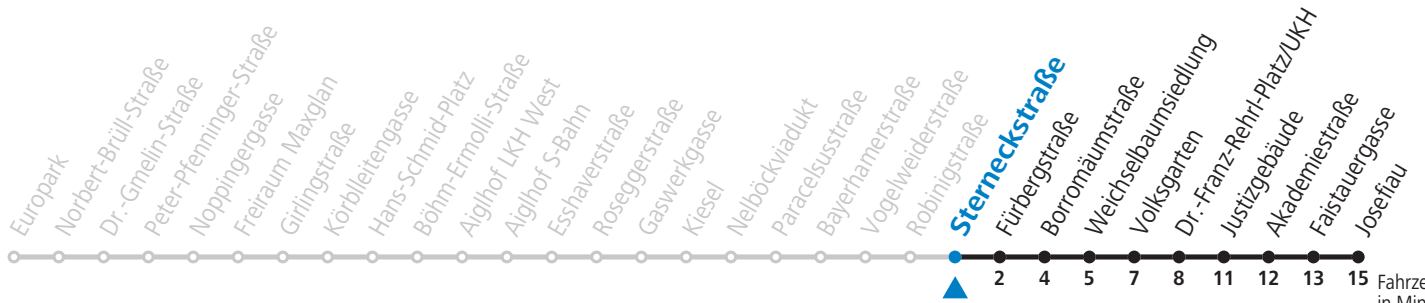

gültig von 12.12.2021 bis 10.12.2022.

Fahrzeiten
in Minuten
Alle Angaben ohne Gewähr.

Montag bis Freitag

6	39	59	
7	19	39	59
8	19	39	59
9	19		
16	19	39	59
17	19	39	59
18	19	39	59
19	19		

Samstag, Sonn- und Feiertag kein Linienverkehr

Am 24.12. und 31.12. kein Linienverkehr

Aufgabenträgerschaft / Betreiber: Salzburg AG, Verkehr, Plainstraße 70, 5020 Salzburg, Tel.: +43 (0)800 220 050