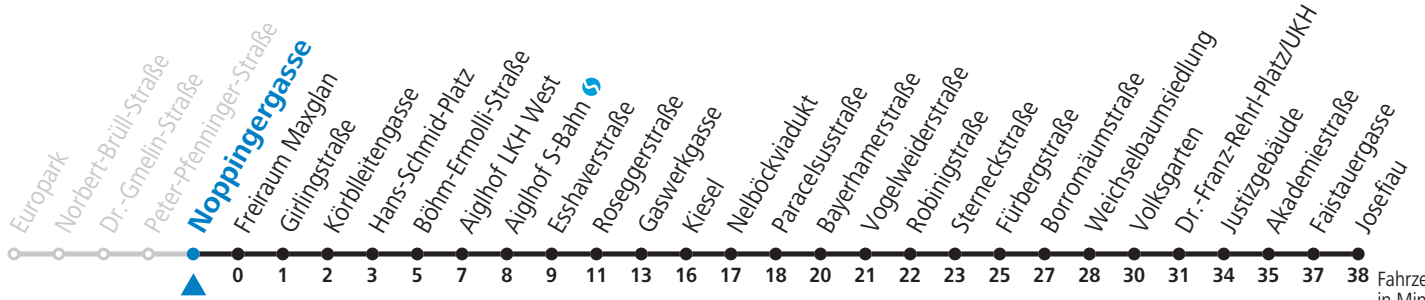

12 Europark - Lehen - Kiesel - Schallmoos - Volksgarten - Josefiaw Jahresfahrplan

gültig von 12.12.2021 bis 10.12.2022.

Fahrzeiten
in Minuten
Alle Angaben ohne Gewähr.

Montag bis Freitag

6 14 34 54

7 14 34 54

8 14 34 54

15 54

16 14 34 54

17 14 34 54

18 14 34 54

Samstag, Sonn- und Feiertag kein Linienverkehr

Am 24.12. und 31.12. kein Linienverkehr

Aufgabenträgerschaft / Betreiber: Salzburg AG, Verkehr, Plainstraße 70, 5020 Salzburg, Tel.: +43 (0)800 220 050

gültig von 12.12.2021 bis 10.12.2022.

Fahrzeiten
in Minuten
Alle Angaben ohne Gewähr.

Montag bis Freitag

6 15 35 55

7 15 35 55

8 15 35 55

15 55

16 15 35 55