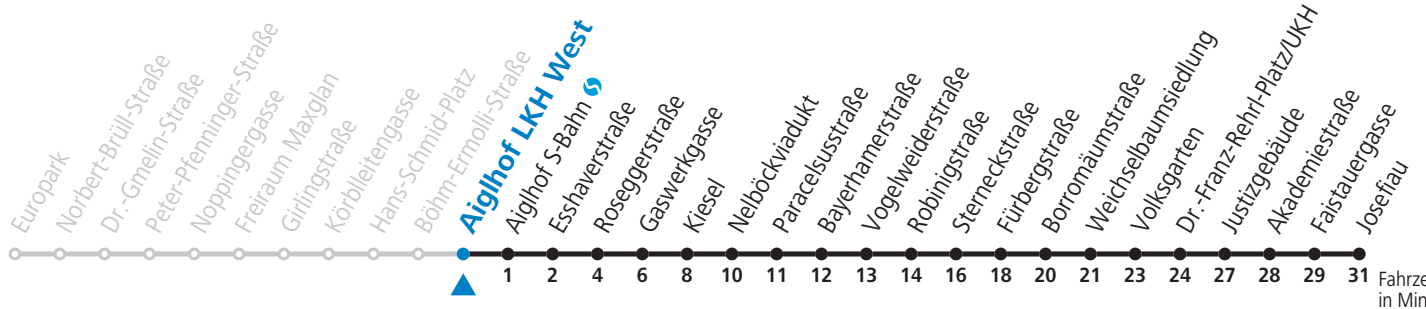

gültig von 12.12.2021 bis 10.12.2022.

Fahrzeiten
in Minuten
Alle Angaben ohne Gewähr.

Montag bis Freitag

6	23	43	
7	03	23	43
8	03	23	43
9	03		
10			
11			
12			
13			
14			
15			
16	03	23	43
17	03	23	43
18	03	23	43
19	03		

Samstag, Sonn- und Feiertag kein Linienverkehr

Am 24.12. und 31.12. kein Linienverkehr

Aufgabenträgerschaft / Betreiber: Salzburg AG, Verkehr, Plainstraße 70, 5020 Salzburg, Tel.: +43 (0)800 220 050