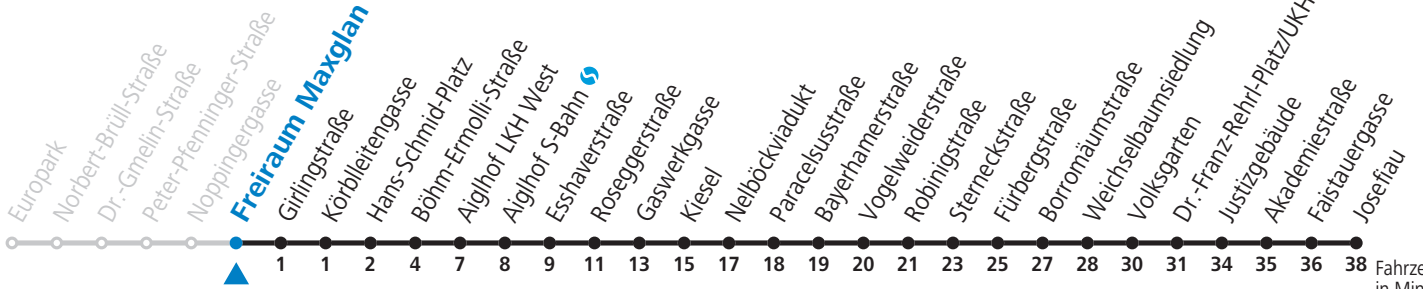

17 15 35 55

18 15 35 55

Samstag, Sonn- und Feiertag kein Linienverkehr

Am 24.12. und 31.12. kein Linienverkehr

Aufgabenträgerschaft / Betreiber: Salzburg AG, Verkehr, Plainstraße 70, 5020 Salzburg, Tel.: +43 (0)800 220 050

12 Europark - Lehen - Kiesel - Schallmoos - Volksgarten - Joseflau Jahresfahrplan

gültig von 12.12.2021 bis 10.12.2022.

Fahrzeiten
in Minuten
Alle Angaben ohne Gewähr.

Montag bis Freitag

6 16 36 56

7 16 36 56