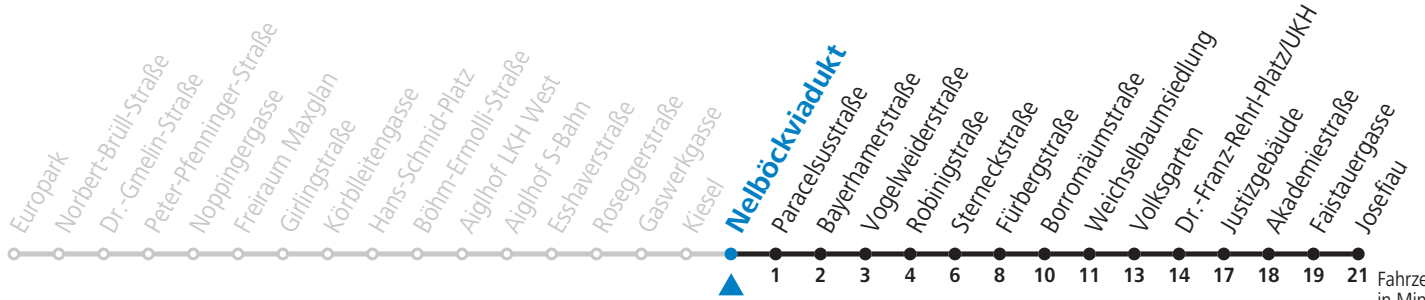

gültig von 12.12.2021 bis 10.12.2022.

Fahrzeiten
in Minuten
Alle Angaben ohne Gewähr.

Montag bis Freitag

6	33	53	
7	13	33	53
8	13	33	53
9	13		
16	13	33	53
17	13	33	53
18	13	33	53
19	13		

Samstag, Sonn- und Feiertag kein Linienverkehr

Am 24.12. und 31.12. kein Linienverkehr

Aufgabenträgerschaft / Betreiber: Salzburg AG, Verkehr, Plainstraße 70, 5020 Salzburg, Tel.: +43 (0)800 220 050