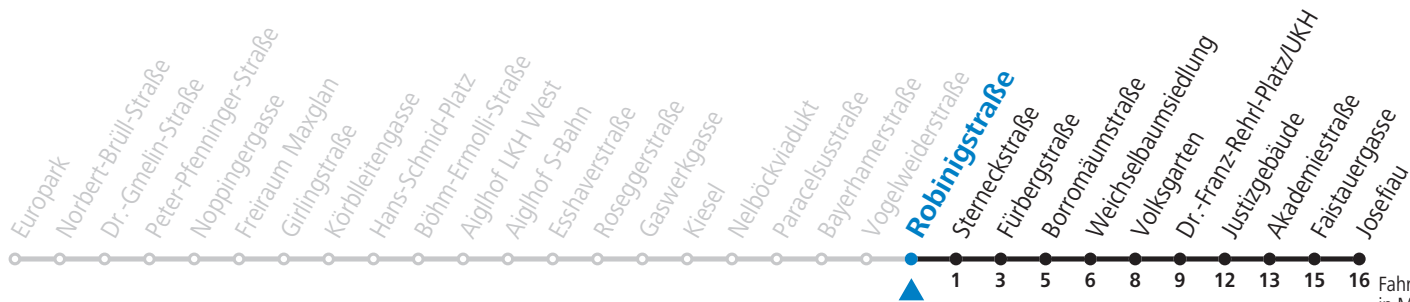

gültig von 12.12.2021 bis 10.12.2022.

Fahrzeiten
in Minuten
Alle Angaben ohne Gewähr.

Montag bis Freitag

6	37	57	
7	17	37	57
8	17	37	57
9	17		
10			
11			
12			
13			
14			
15			
16	17	37	57
17	17	37	57
18	17	37	57
19	17		

Samstag, Sonn- und Feiertag kein Linienverkehr

Am 24.12. und 31.12. kein Linienverkehr

Aufgabenträgerschaft / Betreiber: Salzburg AG, Verkehr, Plainstraße 70, 5020 Salzburg, Tel.: +43 (0)800 220 050