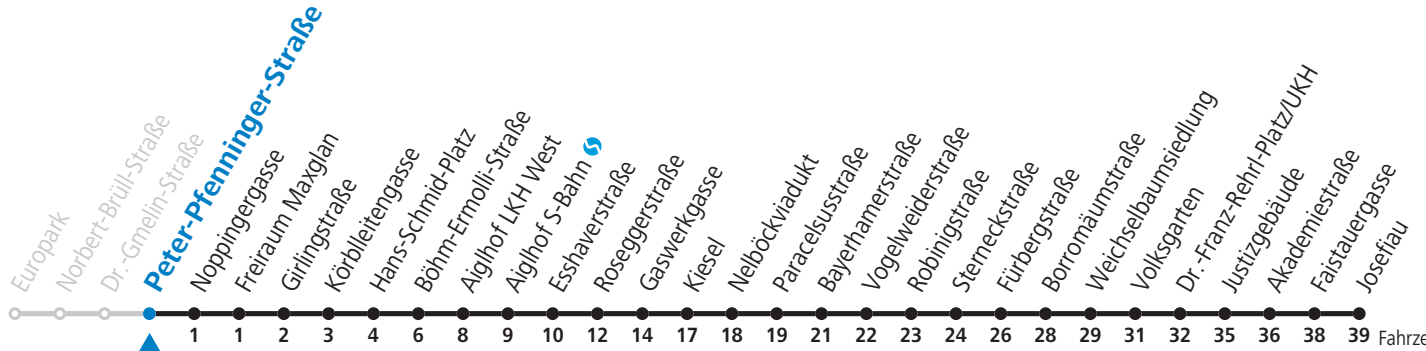

17 13 33 53

18 13 33 53

Samstag, Sonn- und Feiertag kein Linienverkehr

Am 24.12. und 31.12. kein Linienverkehr

Aufgabenträgerschaft / Betreiber: Salzburg AG, Verkehr, Plainstraße 70, 5020 Salzburg, Tel.: +43 (0)800 220 050

12 Europark - Lehen - Kiesel - Schallmoos - Volksgarten - Josefiaw Jahresfahrplan

gültig von 12.12.2021 bis 10.12.2022.

Fahrzeiten
in Minuten
Alle Angaben ohne Gewähr.

Montag bis Freitag

6 14 34 54

7 14 34 54