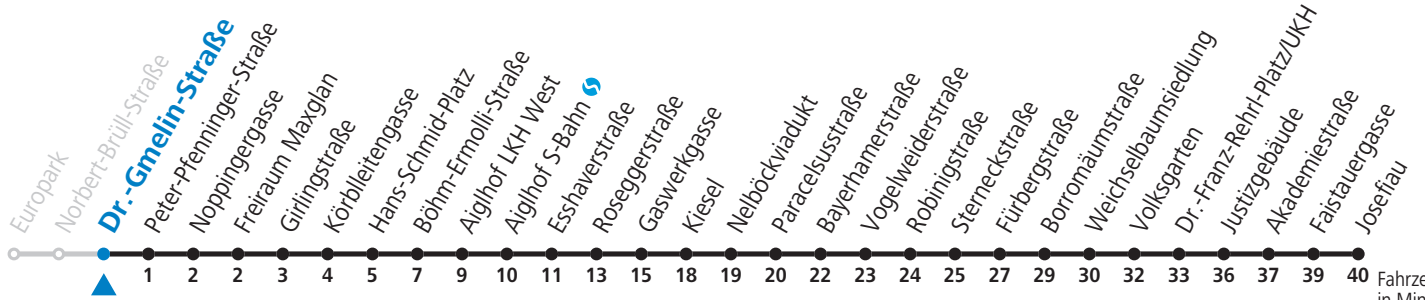

gültig von 12.12.2021 bis 10.12.2022.

Fahrzeiten
in Minuten
Alle Angaben ohne Gewähr.

Montag bis Freitag

6 13 33 53

7 13 33 53

8 13 33 53

15 53

16 13 33 53

17 13 33 53

18 13 33 53

Samstag, Sonn- und Feiertag kein Linienverkehr

Am 24.12. und 31.12. kein Linienverkehr

Aufgabenträgerschaft / Betreiber: Salzburg AG, Verkehr, Plainstraße 70, 5020 Salzburg, Tel.: +43 (0)800 220 050