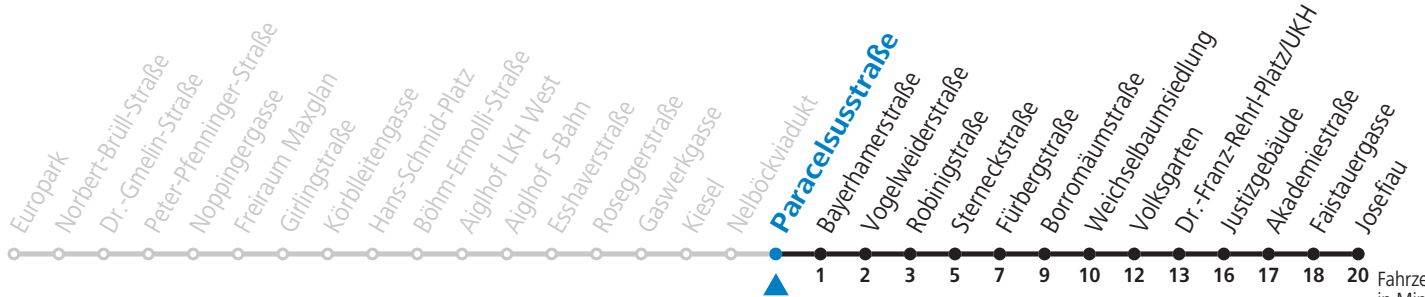

gültig von 12.12.2021 bis 10.12.2022.

Fahrzeiten
in Minuten
Alle Angaben ohne Gewähr.

Montag bis Freitag

6	34	54	
7	14	34	54
8	14	34	54
9	14		
10			
11			
12			
13			
14			
15			
16	14	34	54
17	14	34	54
18	14	34	54
19	14		

Samstag, Sonn- und Feiertag kein Linienverkehr

Am 24.12. und 31.12. kein Linienverkehr

Aufgabenträgerschaft / Betreiber: Salzburg AG, Verkehr, Plainstraße 70, 5020 Salzburg, Tel.: +43 (0)800 220 050