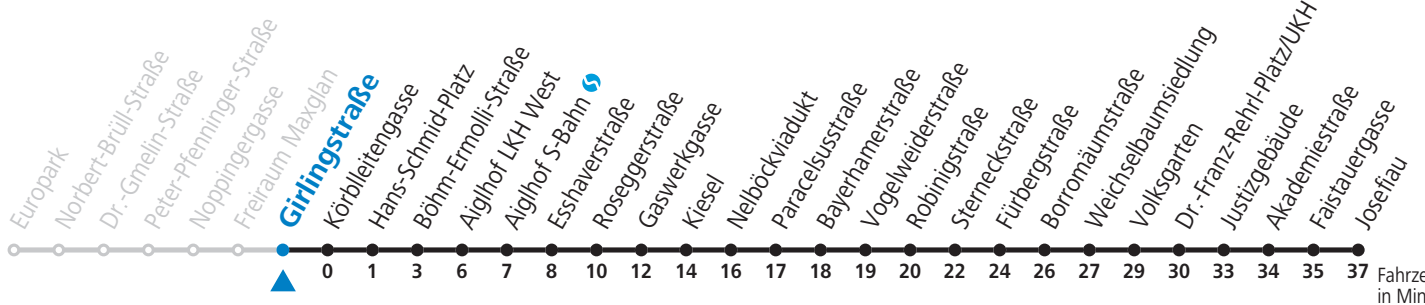

12 Europark - Lehen - Kiesel - Schallmoos - Volksgarten - Joseflau Jahresfahrplan

gültig von 12.12.2021 bis 10.12.2022.

Fahrzeiten
in Minuten
Alle Angaben ohne Gewähr.

Montag bis Freitag

6 16 36 56

7 16 36 56

8 16 36 56

15 56

16 16 36 56

17 16 36 56

18 16 36 56

Samstag, Sonn- und Feiertag kein Linienverkehr

Am 24.12. und 31.12. kein Linienverkehr

Aufgabenträgerschaft / Betreiber: Salzburg AG, Verkehr, Plainstraße 70, 5020 Salzburg, Tel.: +43 (0)800 220 050

12 Europark - Lehen - Kiesel - Schallmoos - Volksgarten - Joseflau Jahresfahrplan

gültig von 12.12.2021 bis 10.12.2022.

Fahrzeiten
in Minuten
Alle Angaben ohne Gewähr.

Montag bis Freitag

6 17 37 57

7 17 37 57