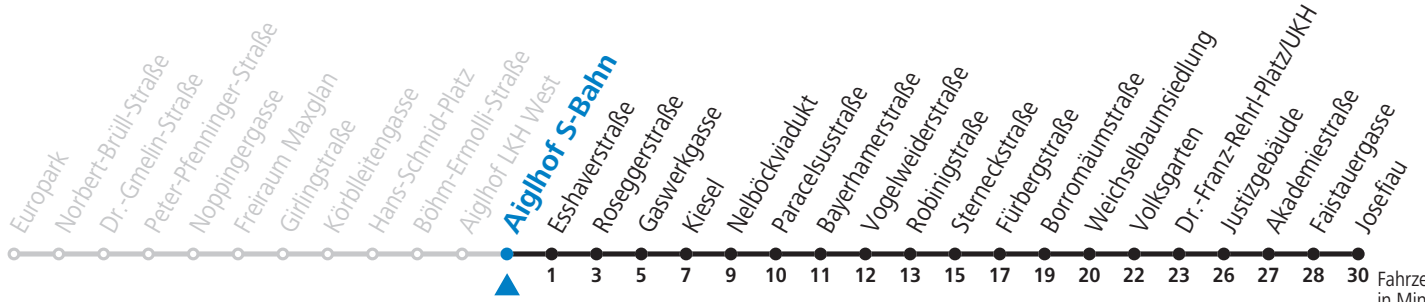

Fahrzeiten
in Minuten
Alle Angaben ohne Gewähr.

Montag bis Freitag

6	23	43	
7	03	23	43
8	03	23	43
9	03		
10			
11			
12			
13			
14			
15			
16	03	23	43
17	03	23	43
18	03	23	43
19	03		

Samstag, Sonn- und Feiertag kein Linienverkehr

Am 24.12. und 31.12. kein Linienverkehr

Aufgabenträgerschaft / Betreiber: Salzburg AG, Verkehr, Plainstraße 70, 5020 Salzburg, Tel.: +43 (0)800 220 050

12 Europark - Lehen - Kiesel - Schallmoos - Volksgarten - Josefiau Jahresfahrplan