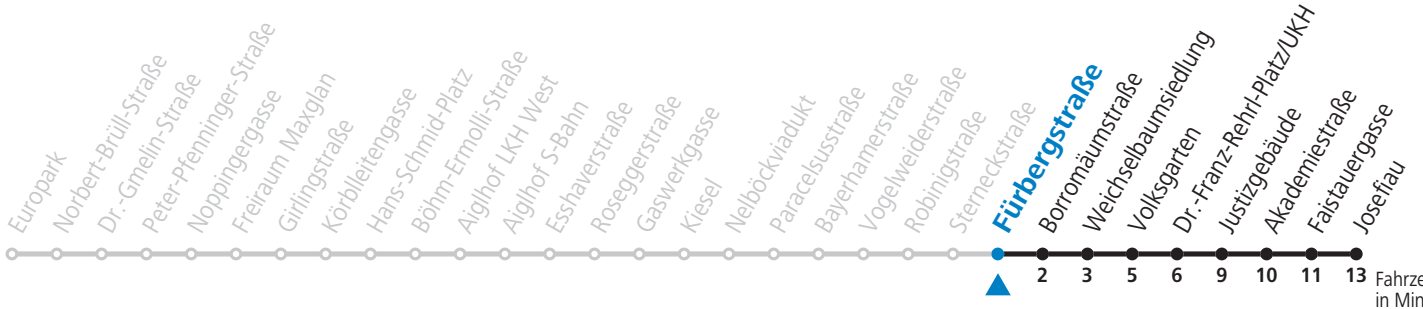

gültig von 12.12.2021 bis 10.12.2022.

Fahrzeiten
in Minuten
Alle Angaben ohne Gewähr.

Montag bis Freitag

6	41		
7	01	21	41
8	01	21	41
9	01	21	
10			
11			
12			
13			
14			
15			
16	21	41	
17	01	21	41
18	01	21	41
19	01	21	

Samstag, Sonn- und Feiertag kein Linienverkehr

Am 24.12. und 31.12. kein Linienverkehr

Aufgabenträgerschaft / Betreiber: Salzburg AG, Verkehr, Plainstraße 70, 5020 Salzburg, Tel.: +43 (0)800 220 050