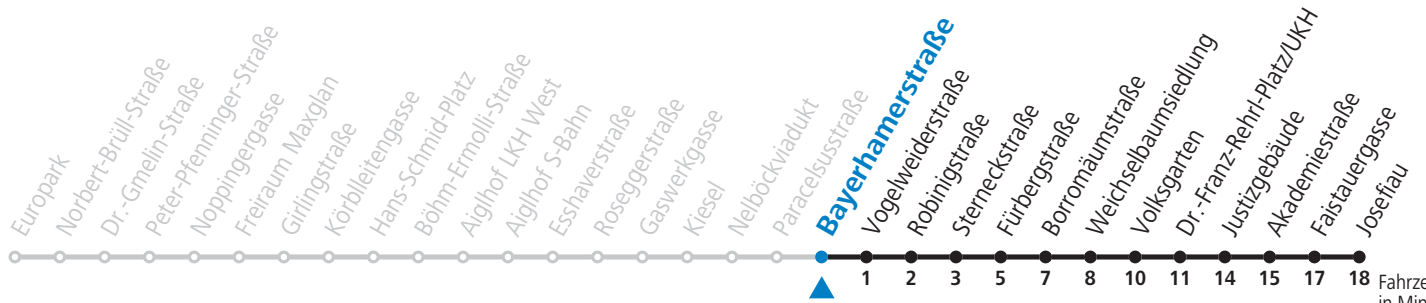

gültig von 12.12.2021 bis 10.12.2022.

Fahrzeiten
in Minuten
Alle Angaben ohne Gewähr.

Montag bis Freitag

6	35	55	
7	15	35	55
8	15	35	55
9	15		
10			
11			
12			
13			
14			
15			
16	15	35	55
17	15	35	55
18	15	35	55
19	15		

Samstag, Sonn- und Feiertag kein Linienverkehr

Am 24.12. und 31.12. kein Linienverkehr

Aufgabenträgerschaft / Betreiber: Salzburg AG, Verkehr, Plainstraße 70, 5020 Salzburg, Tel.: +43 (0)800 220 050