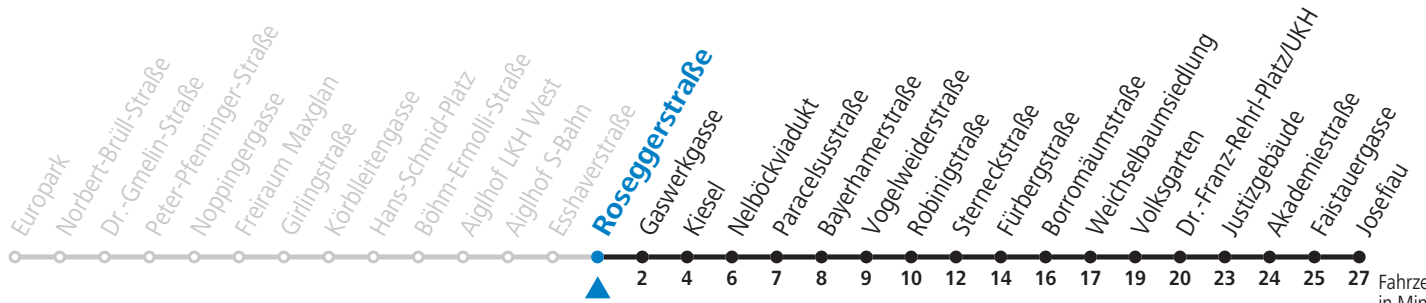

Montag bis Freitag

6	25	45	
7	05	25	45
8	05	25	45
9	05		
16	05	25	45
17	05	25	45
18	05	25	45
19	05		

Samstag, Sonn- und Feiertag kein Linienverkehr

Am 24.12. und 31.12. kein Linienverkehr

Aufgabenträgerschaft / Betreiber: Salzburg AG, Verkehr, Plainstraße 70, 5020 Salzburg, Tel.: +43 (0)800 220 050