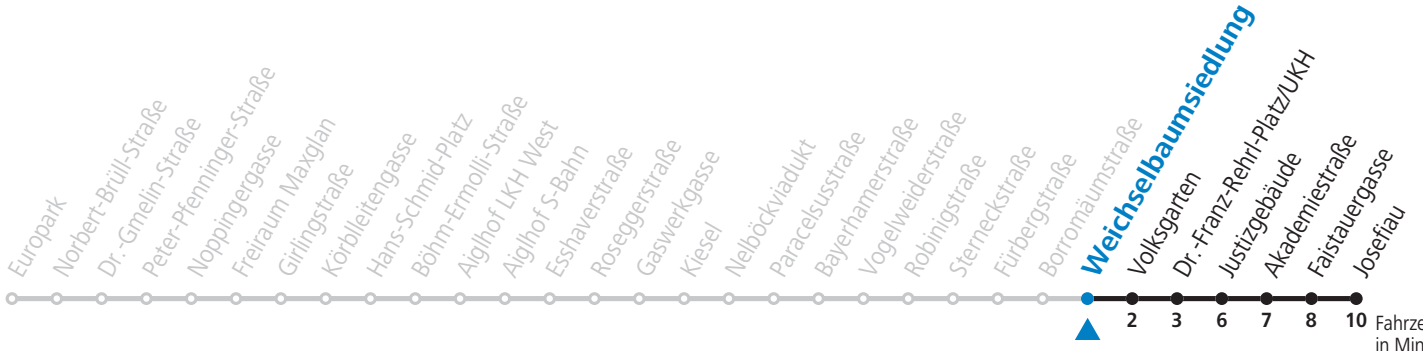

12 Europark - Lehen - Kiesel - Schallmoos - Volksgarten - Josefiaw Jahresfahrplan

gültig von 12.12.2021 bis 10.12.2022.

Montag bis Freitag

6	44		
7	04	24	44
8	04	24	44
9	04	24	
16	24	44	
17	04	24	44
18	04	24	44
19	04	24	