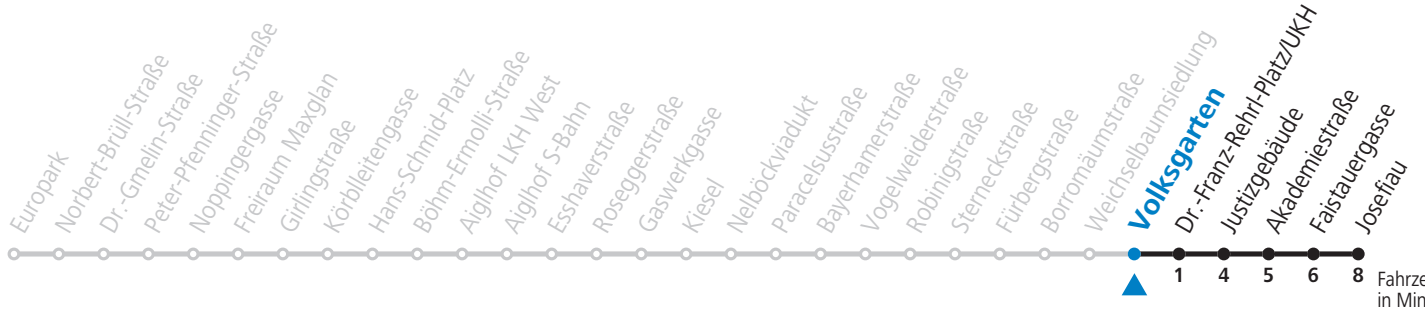

gültig von 12.12.2021 bis 10.12.2022.

Alle Angaben ohne Gewähr.

Montag bis Freitag

6	46		
7	06	26	46
8	06	26	46
9	06	26	
16	26	46	
17	06	26	46
18	06	26	46
19	06	26	

Samstag, Sonn- und Feiertag kein Linienverkehr

Am 24.12. und 31.12. kein Linienverkehr

Aufgabenträgerschaft / Betreiber: Salzburg AG, Verkehr, Plainstraße 70, 5020 Salzburg, Tel.: +43 (0)800 220 050