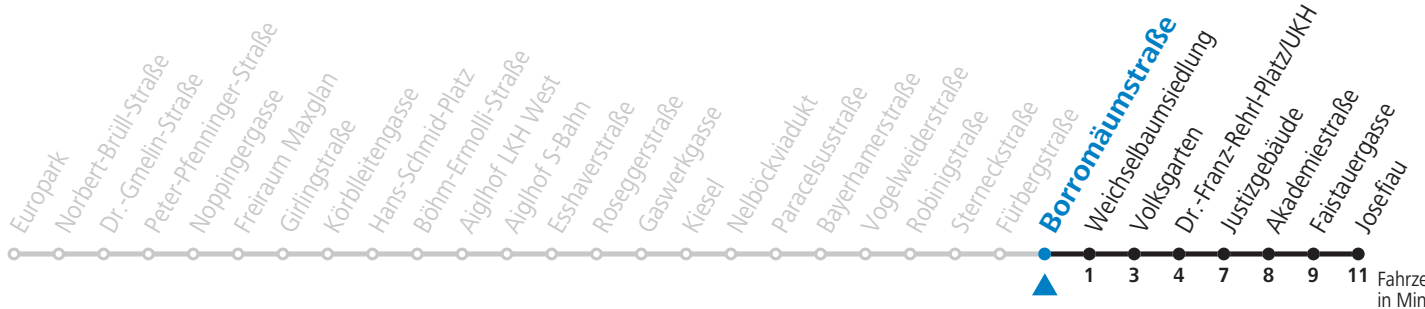

gültig von 12.12.2021 bis 10.12.2022.

Fahrzeiten
in Minuten
Alle Angaben ohne Gewähr.

Montag bis Freitag

6	43		
7	03	23	43
8	03	23	43
9	03	23	
16	23	43	
17	03	23	43
18	03	23	43
19	03	23	

Samstag, Sonn- und Feiertag kein Linienverkehr

Am 24.12. und 31.12. kein Linienverkehr

Aufgabenträgerschaft / Betreiber: Salzburg AG, Verkehr, Plainstraße 70, 5020 Salzburg, Tel.: +43 (0)800 220 050