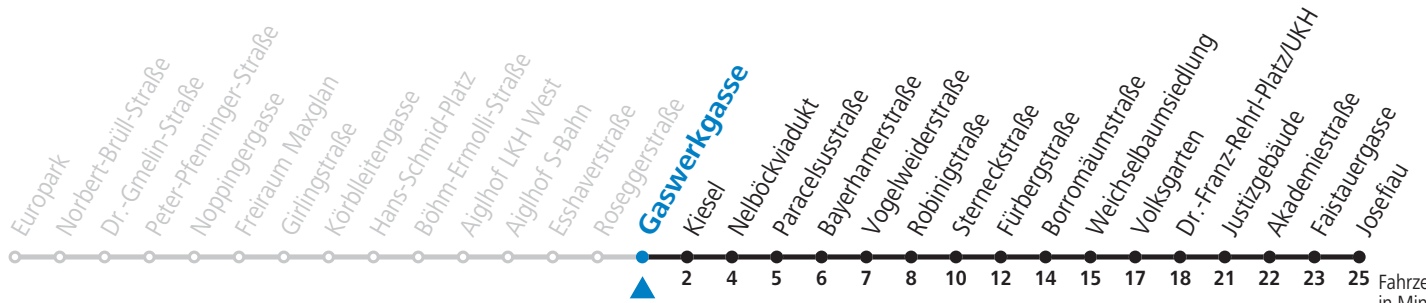

gültig von 12.12.2021 bis 10.12.2022.

Fahrzeiten
in Minuten
Alle Angaben ohne Gewähr.

Montag bis Freitag

6	29	49	
7	09	29	49
8	09	29	49
9	09		
16	09	29	49
17	09	29	49
18	09	29	49
19	09		

Samstag, Sonn- und Feiertag kein Linienverkehr

Am 24.12. und 31.12. kein Linienverkehr

Aufgabenträgerschaft / Betreiber: Salzburg AG, Verkehr, Plainstraße 70, 5020 Salzburg, Tel.: +43 (0)800 220 050