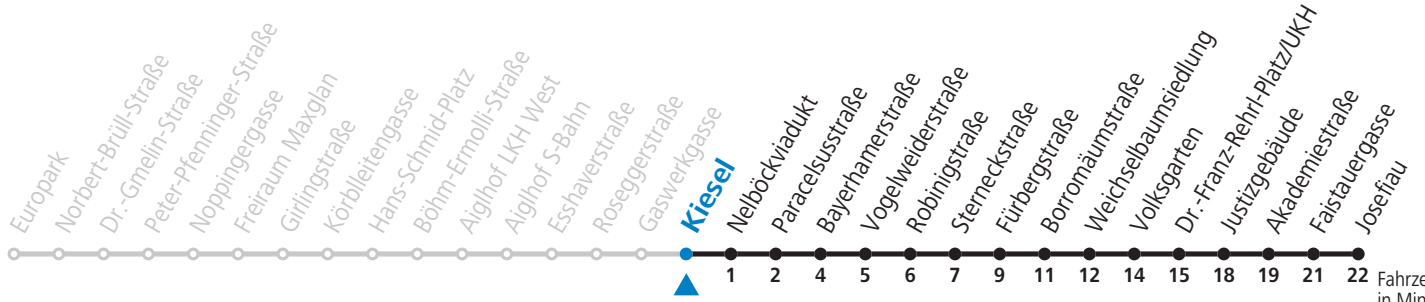

Montag bis Freitag

6	29	49	
7	09	29	49
8	09	29	49
9	09		
16	09	29	49
17	09	29	49
18	09	29	49
19	09		

Samstag, Sonn- und Feiertag kein Linienverkehr

Am 24.12. und 31.12. kein Linienverkehr

Aufgabenträgerschaft / Betreiber: Salzburg AG, Verkehr, Plainstraße 70, 5020 Salzburg, Tel.: +43 (0)800 220 050