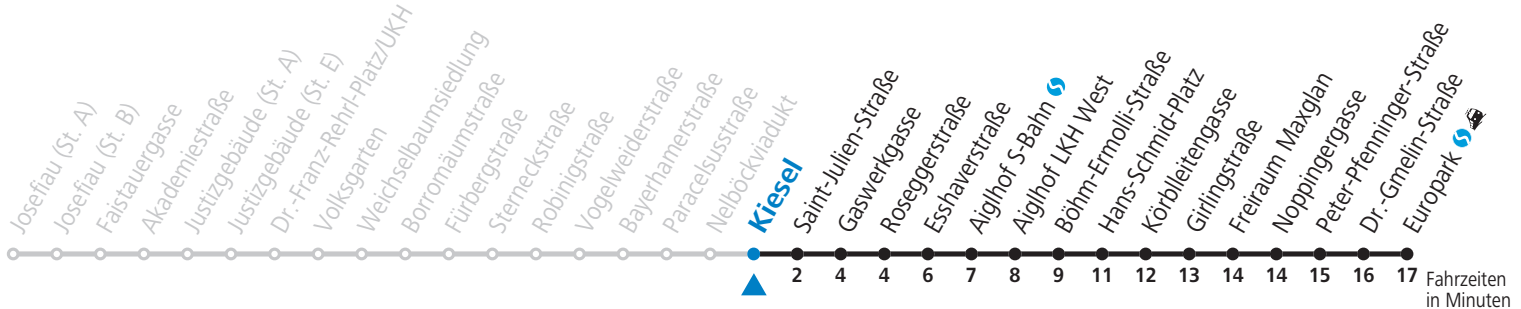

gültig von 12.12.2021 bis 10.12.2022.

Montag bis Freitag

5	46		
6	06	26	46
7	06	26	46
8	06	26	
15	26	46	
16	06	26	46
17	06	26	46
18	06	26	

Samstag, Sonn- und Feiertag kein Linienverkehr

Am 24.12. und 31.12. kein Linienverkehr

Aufgabenträgerschaft / Betreiber: Salzburg AG, Verkehr, Plainstraße 70, 5020 Salzburg, Tel.: +43 (0)800 220 050

12 Josefiou - Volksgarten - Schallmoos - Kiesel - Lehen - Europark Jahresfahrplan

gültig von 12.12.2021 bis 10.12.2022.