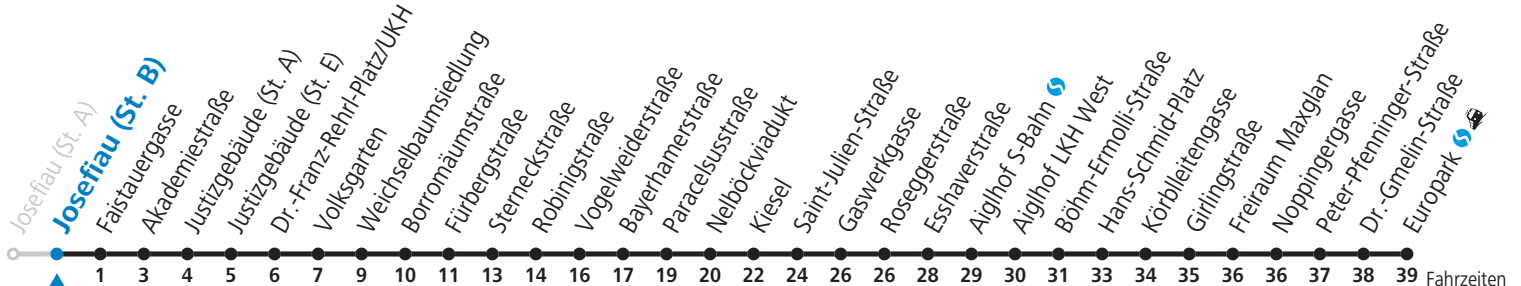

12 Josefiaw - Volksgarten - Schallmoos - Kiesel - Lehen - Europark Jahresfahrplan

gültig von 12.12.2021 bis 10.12.2022.

Fahrzeiten
in Minuten
Alle Angaben ohne Gewähr.

Montag bis Freitag

5	26	46	
6	06	26	46
7	06	26	46
8	06		
15	06	26	46
16	06	26	46
17	06	26	46
18	06		

Samstag, Sonn- und Feiertag kein Linienverkehr
Am 24.12. und 31.12. kein Linienverkehr
Aufgabenträgerschaft / Betreiber: Salzburg AG, Verkehr, Plainstraße 70, 5020 Salzburg, Tel.: +43 (0)800 220 050