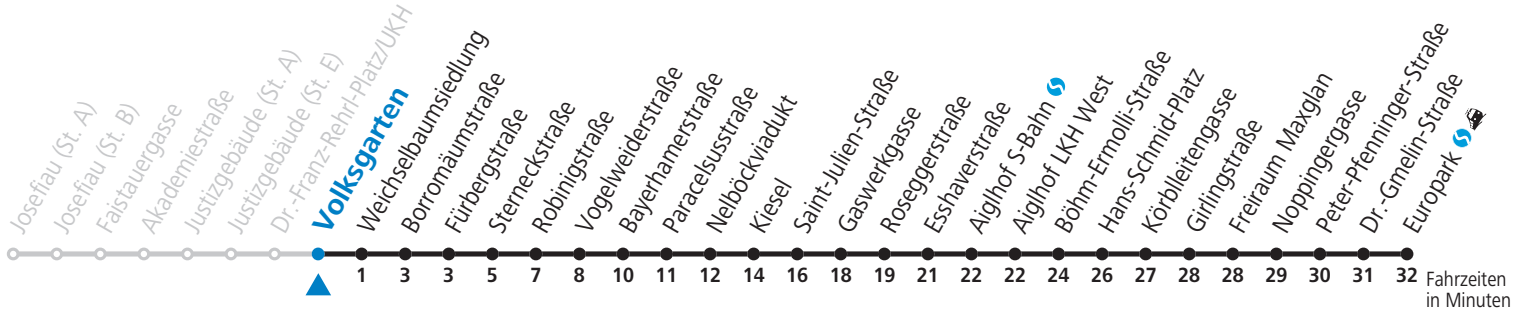

Montag bis Freitag

5	32	52	
6	12	32	52
7	12	32	52
8	12		
15	12	32	52
16	12	32	52
17	12	32	52
18	12		

Samstag, Sonn- und Feiertag kein Linienverkehr

Am 24.12. und 31.12. kein Linienverkehr

Aufgabenträgerschaft / Betreiber: Salzburg AG, Verkehr, Plainstraße 70, 5020 Salzburg, Tel.: +43 (0)800 220 050