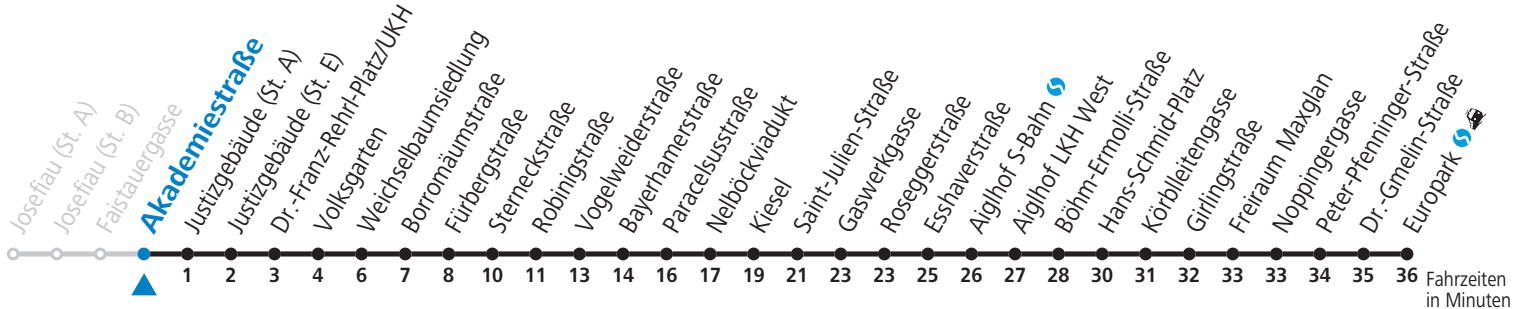

12 Josefiou - Volksgarten - Schallmoos - Kiesel - Lehen - Europark Jahresfahrplan

gültig von 12.12.2021 bis 10.12.2022.

Fahrzeiten
in Minuten
Alle Angaben ohne Gewähr.

Montag bis Freitag

5	28	48	
6	08	28	48
7	08	28	48
8	08		
15	08	28	48
16	08	28	48
17	08	28	48
18	08		

Samstag, Sonn- und Feiertag kein Linienverkehr

Am 24.12. und 31.12. kein Linienverkehr

Aufgabenträgerschaft / Betreiber: Salzburg AG, Verkehr, Plainstraße 70, 5020 Salzburg, Tel.: +43 (0)800 220 050

12 Josefiou - Volksgarten - Schallmoos - Kiesel - Lehen - Europark Jahresfahrplan