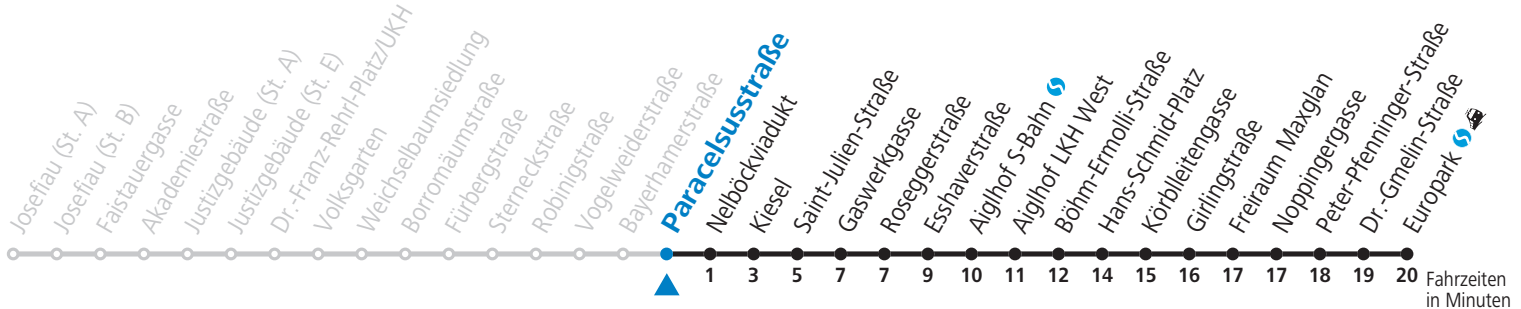

Montag bis Freitag

5	44		
6	04	24	44
7	04	24	44
8	04	24	
15	24	44	
16	04	24	44
17	04	24	44
18	04	24	

Samstag, Sonn- und Feiertag kein Linienverkehr

Am 24.12. und 31.12. kein Linienverkehr

Aufgabenträgerschaft / Betreiber: Salzburg AG, Verkehr, Plainstraße 70, 5020 Salzburg, Tel.: +43 (0)800 220 050