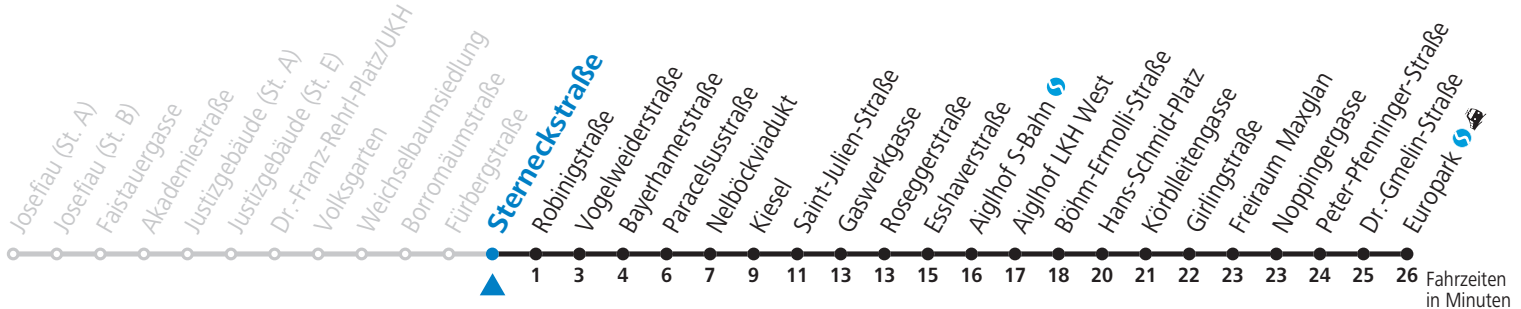

gültig von 12.12.2021 bis 10.12.2022.

Fahrzeiten
in Minuten
Alle Angaben ohne Gewähr.

Montag bis Freitag

5	39	59	
6	19	39	59
7	19	39	59
8	19		
15	19	39	59
16	19	39	59
17	19	39	59
18	19		

Samstag, Sonn- und Feiertag kein Linienverkehr

Am 24.12. und 31.12. kein Linienverkehr

Aufgabenträgerschaft / Betreiber: Salzburg AG, Verkehr, Plainstraße 70, 5020 Salzburg, Tel.: +43 (0)800 220 050