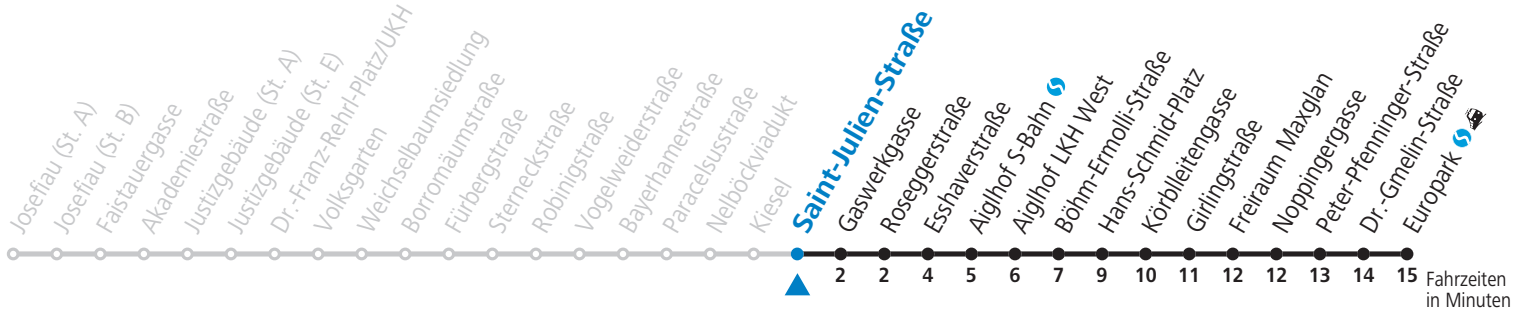

Aufgabenträgerschaft / Betreiber: Salzburg AG, Verkehr, Plainstraße 70, 5020 Salzburg, Tel.: +43 (0)800 220 050

12 Josefiou - Volksgarten - Schallmoos - Kiesel - Lehen - Europark Jahresfahrplan

gültig von 12.12.2021 bis 10.12.2022.

Fahrzeiten
in Minuten
Alle Angaben ohne Gewähr.

Montag bis Freitag

5	48		
6	08	28	48
7	08	28	48
8	08	28	
15	28	48	
16	08	28	48
17	08	28	48
18	08	28	

Samstag, Sonn- und Feiertag kein Linienverkehr

Am 24.12. und 31.12. kein Linienverkehr