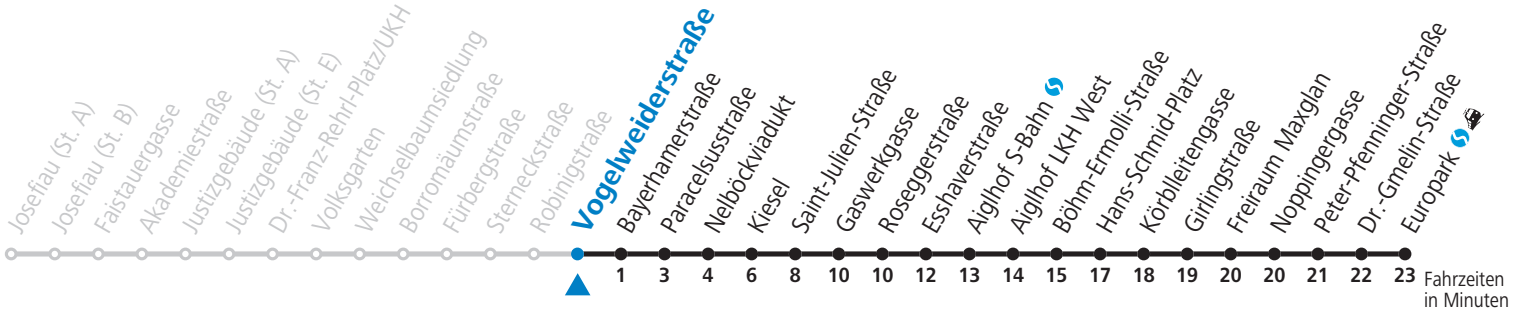

12 Josefiou - Volksgarten - Schallmoos - Kiesel - Lehen - Europark Jahresfahrplan

gültig von 12.12.2021 bis 10.12.2022.

Fahrzeiten
in Minuten
Alle Angaben ohne Gewähr.

Montag bis Freitag

5	41		
6	01	21	41
7	01	21	41
8	01	21	
15	21	41	
16	01	21	41
17	01	21	41
18	01	21	

Samstag, Sonn- und Feiertag kein Linienverkehr

Am 24.12. und 31.12. kein Linienverkehr

Aufgabenträgerschaft / Betreiber: Salzburg AG, Verkehr, Plainstraße 70, 5020 Salzburg, Tel.: +43 (0)800 220 050

12 Josefiou - Volksgarten - Schallmoos - Kiesel - Lehen - Europark Jahresfahrplan