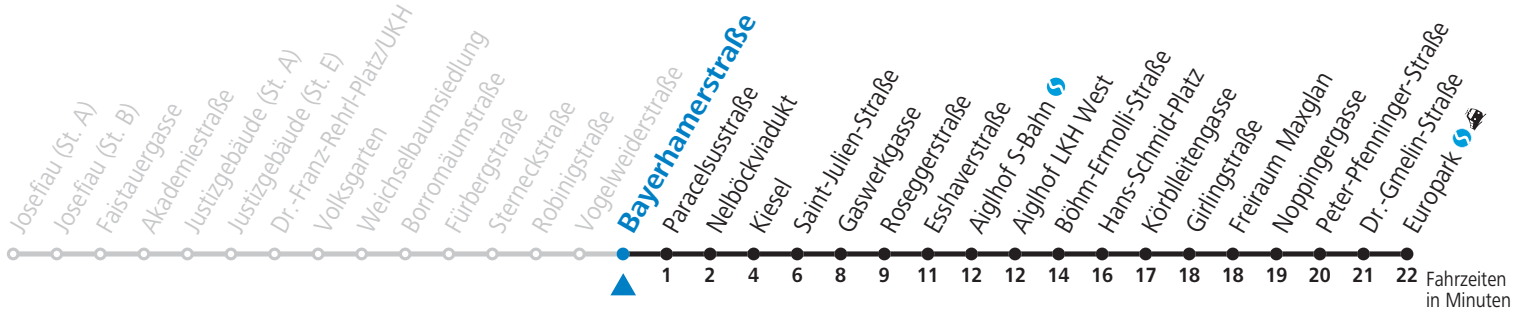

gültig von 12.12.2021 bis 10.12.2022.

Fahrzeiten
in Minuten
Alle Angaben ohne Gewähr.

Montag bis Freitag

5	44		
6	04	24	44
7	04	24	44
8	04	24	
15	24	44	
16	04	24	44
17	04	24	44
18	04	24	

Samstag, Sonn- und Feiertag kein Linienverkehr

Am 24.12. und 31.12. kein Linienverkehr

Aufgabenträgerschaft / Betreiber: Salzburg AG, Verkehr, Plainstraße 70, 5020 Salzburg, Tel.: +43 (0)800 220 050