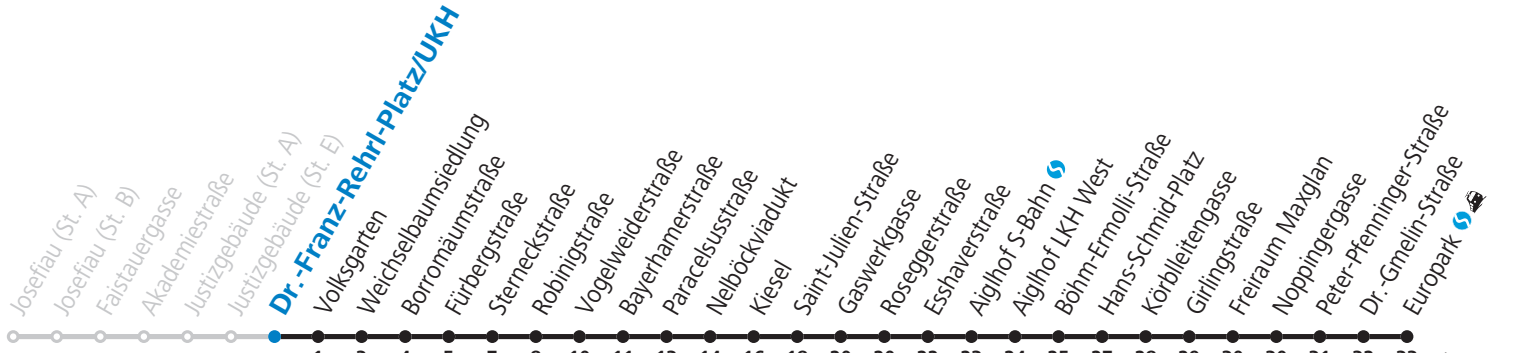

gültig von 12.12.2021 bis 10.12.2022.

Fahrzeiten in Minuten
Alle Angaben ohne Gewähr.

Montag bis Freitag

5	32	52	
6	12	32	52
7	12	32	52
8	12		
15	12	32	52
16	12	32	52
17	12	32	52
18	12		

Samstag, Sonn- und Feiertag kein Linienverkehr

Am 24.12. und 31.12. kein Linienverkehr

Aufgabenträgerschaft / Betreiber: Salzburg AG, Verkehr, Plainstraße 70, 5020 Salzburg, Tel.: +43 (0)800 220 050