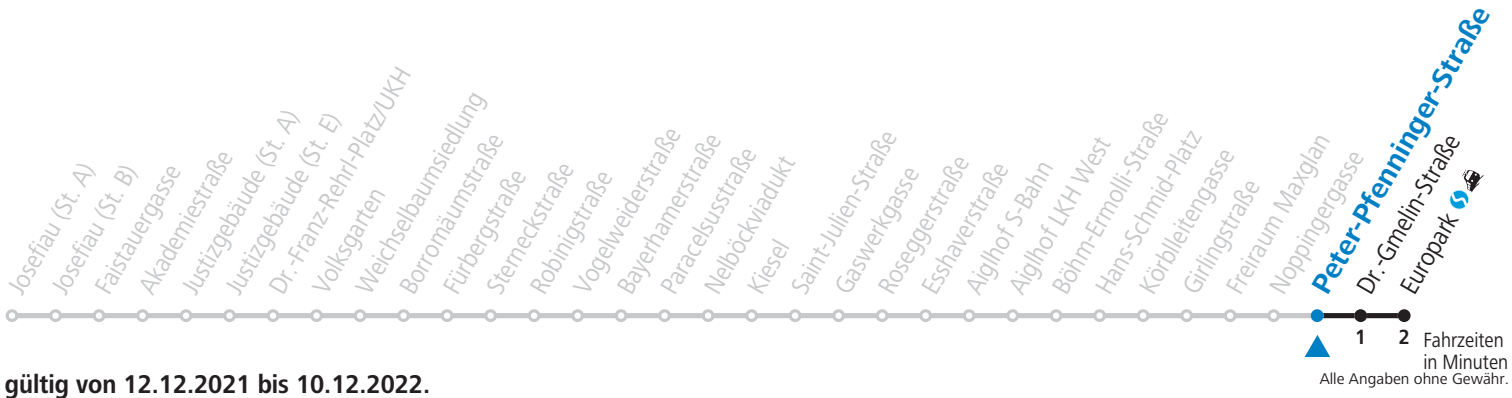

Montag bis Freitag

6	04	24	44
7	04	24	44
8	04	24	44
15	44		
16	04	24	44
17	04	24	44
18	04	24	44

Samstag, Sonn- und Feiertag kein Linienverkehr
Am 24.12. und 31.12. kein Linienverkehr
Aufgabenträgerschaft / Betreiber: Salzburg AG, Verkehr, Plainstraße 70, 5020 Salzburg, Tel.: +43 (0)800 220 050