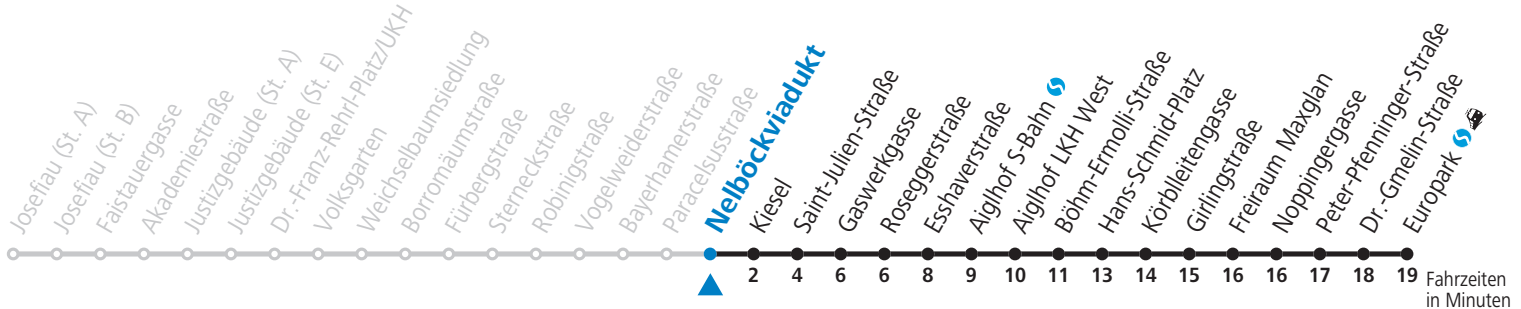

gültig von 12.12.2021 bis 10.12.2022.

Fahrzeiten in Minuten
Alle Angaben ohne Gewähr.

Montag bis Freitag

5	45		
6	05	25	45
7	05	25	45
8	05	25	
15	25	45	
16	05	25	45
17	05	25	45
18	05	25	

Samstag, Sonn- und Feiertag kein Linienverkehr

Am 24.12. und 31.12. kein Linienverkehr

Aufgabenträgerschaft / Betreiber: Salzburg AG, Verkehr, Plainstraße 70, 5020 Salzburg, Tel.: +43 (0)800 220 050

12 Josefiou - Volksgarten - Schallmoos - Kiesel - Lehen - Europark Jahresfahrplan