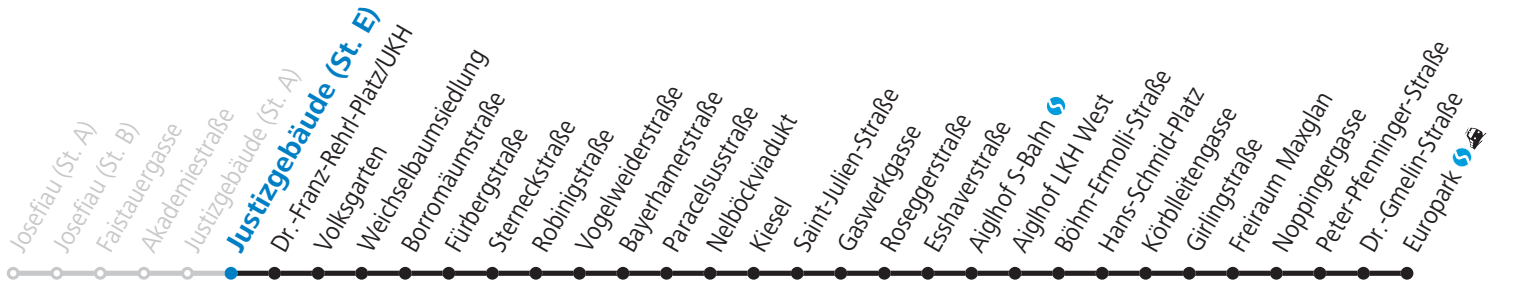

12 Josefiou - Volksgarten - Schallmoos - Kiesel - Lehen - Europark Jahresfahrplan

gültig von 12.12.2021 bis 10.12.2022.

Fahrzeiten in Minuten
Alle Angaben ohne Gewähr.

Montag bis Freitag

5	31	51	
6	11	31	51
7	11	31	51
8	11		
15	11	31	51
16	11	31	51
17	11	31	51
18	11		

Samstag, Sonn- und Feiertag kein Linienverkehr

Am 24.12. und 31.12. kein Linienverkehr

Aufgabenträgerschaft / Betreiber: Salzburg AG, Verkehr, Plainstraße 70, 5020 Salzburg, Tel.: +43 (0)800 220 050