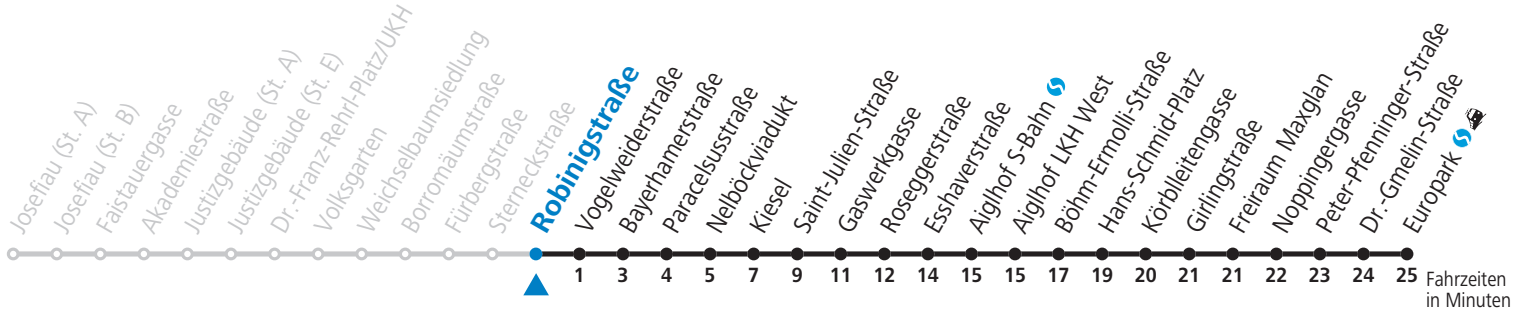

5	39	59	
6	19	39	59
7	19	39	59
8	19		
15	19	39	59
16	19	39	59
17	19	39	59
18	19		

Samstag, Sonn- und Feiertag kein Linienverkehr

Am 24.12. und 31.12. kein Linienverkehr

Aufgabenträgerschaft / Betreiber: Salzburg AG, Verkehr, Plainstraße 70, 5020 Salzburg, Tel.: +43 (0)800 220 050

12 Josefiou - Volksgarten - Schallmoos - Kiesel - Lehen - Europark Jahresfahrplan

gültig von 12.12.2021 bis 10.12.2022.

Fahrzeiten
in Minuten
Alle Angaben ohne Gewähr.

Montag bis Freitag

5	41		
6	01	21	41
7	01	21	41
8	01	21	
15	21	41	
16	01	21	41
17	01	21	41
18	01	21	