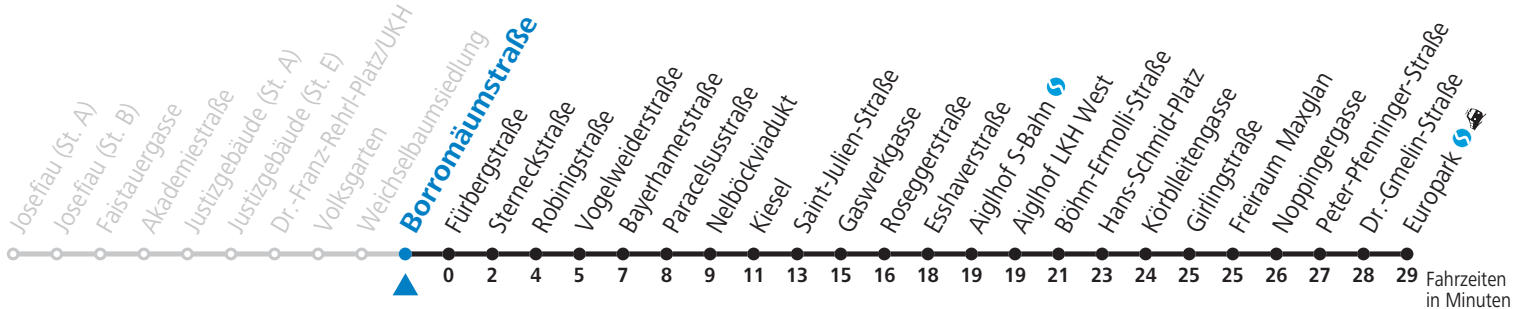

5	35	55	
6	15	35	55
7	15	35	55
8	15		
15	15	35	55
16	15	35	55
17	15	35	55
18	15		

Samstag, Sonn- und Feiertag kein Linienverkehr

Am 24.12. und 31.12. kein Linienverkehr

Aufgabenträgerschaft / Betreiber: Salzburg AG, Verkehr, Plainstraße 70, 5020 Salzburg, Tel.: +43 (0)800 220 050

12 Josefiou - Volksgarten - Schallmoos - Kiesel - Lehen - Europark Jahresfahrplan

gültig von 12.12.2021 bis 10.12.2022.

Fahrzeiten
in Minuten
Alle Angaben ohne Gewähr.

Montag bis Freitag

5	37	57	
6	17	37	57
7	17	37	57
8	17		
15	17	37	57
16	17	37	57
17	17	37	57
18	17		