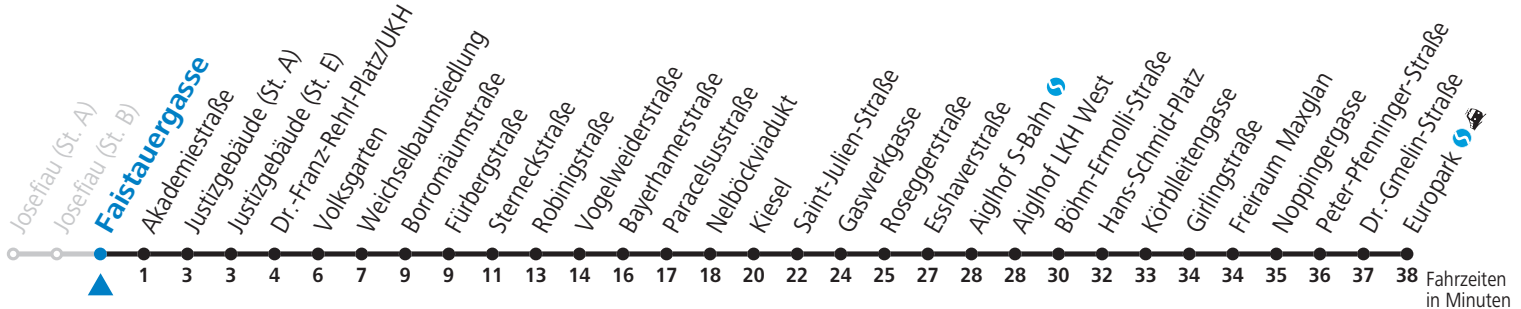

gültig von 12.12.2021 bis 10.12.2022.

Fahrzeiten
in Minuten
Alle Angaben ohne Gewähr.

Montag bis Freitag

5	26	46	
6	06	26	46
7	06	26	46
8	06		
15	06	26	46
16	06	26	46
17	06	26	46
18	06		

Samstag, Sonn- und Feiertag kein Linienverkehr
 Am 24.12. und 31.12. kein Linienverkehr
 Aufgabenträgerschaft / Betreiber: Salzburg AG, Verkehr, Plainstraße 70, 5020 Salzburg, Tel.: +43 (0)800 220 050

12 Josefiou - Volksgarten - Schallmoos - Kiesel - Lehen - Europark Jahresfahrplan

gültig von 12.12.2021 bis 10.12.2022.

Fahrzeiten
in Minuten
Alle Angaben ohne Gewähr.

Montag bis Freitag

5	28	48	
6	08	28	48
7	08	28	48
8	08		
15	08	28	48
16	08	28	48
17	08	28	48
18	08		