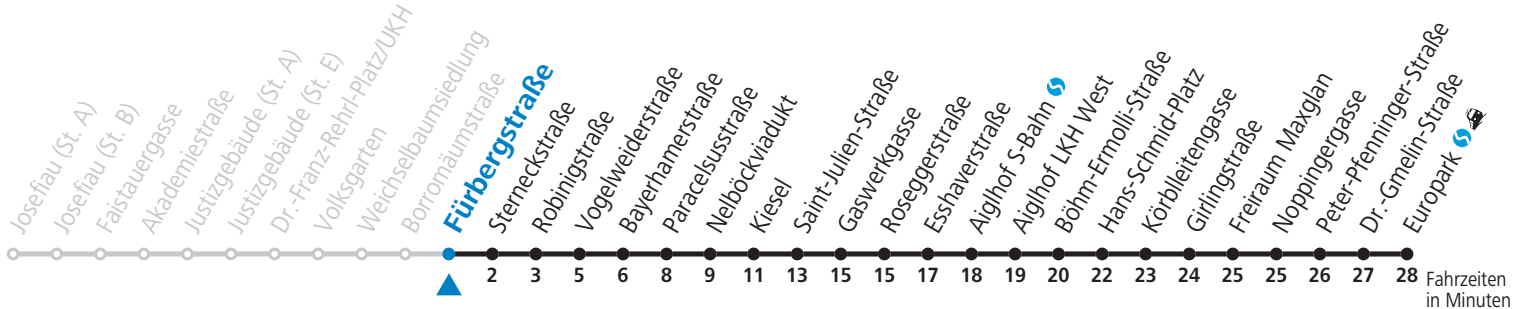

gültig von 12.12.2021 bis 10.12.2022.

Fahrzeiten
in Minuten
Alle Angaben ohne Gewähr.

Montag bis Freitag

5	37	57	
6	17	37	57
7	17	37	57
8	17		
15	17	37	57
16	17	37	57
17	17	37	57
18	17		

Samstag, Sonn- und Feiertag kein Linienverkehr

Am 24.12. und 31.12. kein Linienverkehr

Aufgabenträgerschaft / Betreiber: Salzburg AG, Verkehr, Plainstraße 70, 5020 Salzburg, Tel.: +43 (0)800 220 050