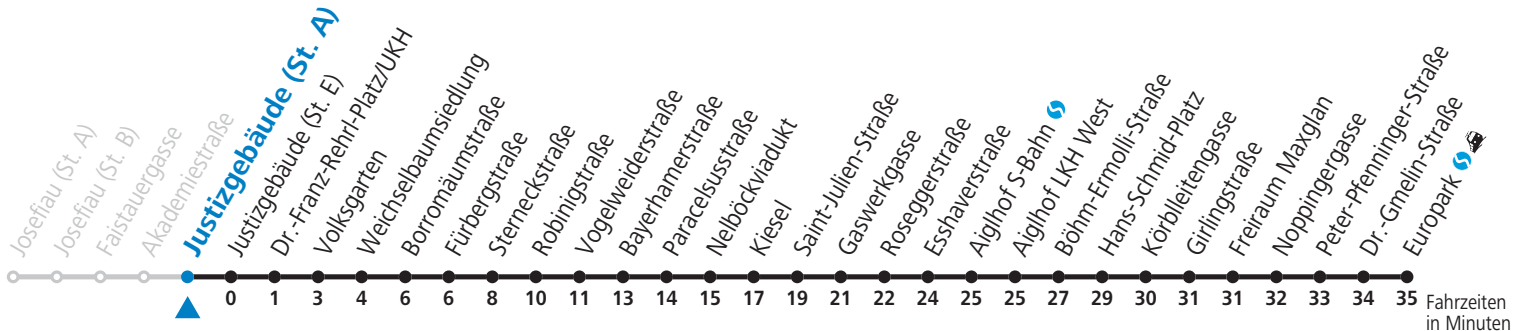

gültig von 12.12.2021 bis 10.12.2022.

Fahrzeiten
in Minuten
Alle Angaben ohne Gewähr.

Montag bis Freitag

5	29	49	
6	09	29	49
7	09	29	49
8	09		
15	09	29	49
16	09	29	49
17	09	29	49
18	09		

Samstag, Sonn- und Feiertag kein Linienverkehr

Am 24.12. und 31.12. kein Linienverkehr

Aufgabenträgerschaft / Betreiber: Salzburg AG, Verkehr, Plainstraße 70, 5020 Salzburg, Tel.: +43 (0)800 220 050

12 Josefiou - Volksgarten - Schallmoos - Kiesel - Lehen - Europark Jahresfahrplan