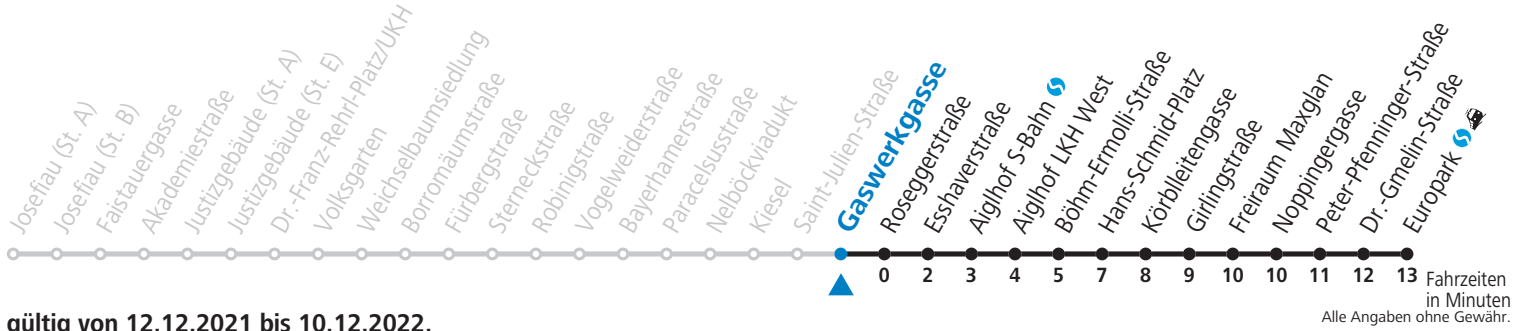

12 Josefiou - Volksgarten - Schallmoos - Kiesel - Lehen - Europark Jahresfahrplan

gültig von 12.12.2021 bis 10.12.2022.

Montag bis Freitag

5	52		
6	12	32	52
7	12	32	52
8	12	32	
15	32	52	
16	12	32	52
17	12	32	52
18	12	32	

Samstag, Sonn- und Feiertag kein Linienverkehr
Am 24.12. und 31.12. kein Linienverkehr
Aufgabenträgerschaft / Betreiber: Salzburg AG, Verkehr, Plainstraße 70, 5020 Salzburg, Tel.: +43 (0)800 220 050