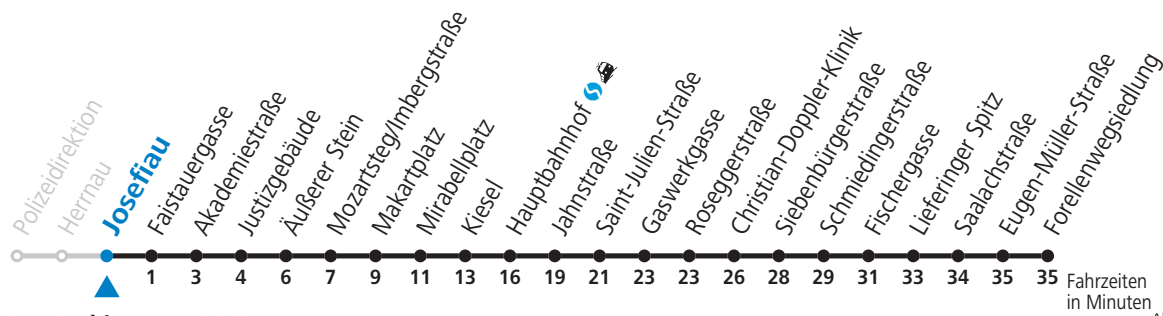

gültig von 12.12.2021 bis 10.12.2022.

Alle Angaben ohne Gewähr.

Montag bis Freitag, Schultag

6 21 31 41 51

Samstag, Sonn- und Feiertag kein Linienverkehr

An schulfreien Tagen kein Linienverkehr

Ferien im Bundesland Salzburg: 24.12.2021 bis 09.01.2022, 14. bis 20.02., 09. bis 18.04., 09.07. bis 11.09., 24.09. und 26.10. bis 02.11.2022 (Vorbehaltlich Änderungen durch die Schulbehörde)

Aufgabenträgerschaft / Betreiber: Salzburg AG, Verkehr, Plainstraße 70, 5020 Salzburg, Tel.: +43 (0)800 220 050