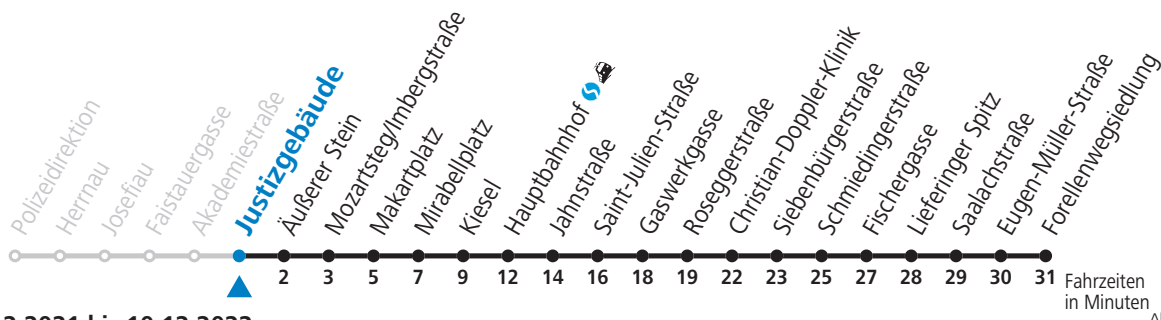

gültig von 12.12.2021 bis 10.12.2022.

Alle Angaben ohne Gewähr.

Montag bis Freitag, Schultag

6 26 36 46 56

Samstag, Sonn- und Feiertag kein Linienverkehr

An schulfreien Tagen kein Linienverkehr

Ferien im Bundesland Salzburg: 24.12.2021 bis 09.01.2022, 14. bis 20.02., 09. bis 18.04., 09.07. bis 11.09., 24.09. und 26.10. bis 02.11.2022 (Vorbehaltlich Änderungen durch die Schulbehörde)

Aufgabenträgerschaft / Betreiber: Salzburg AG, Verkehr, Plainstraße 70, 5020 Salzburg, Tel.: +43 (0)800 220 050