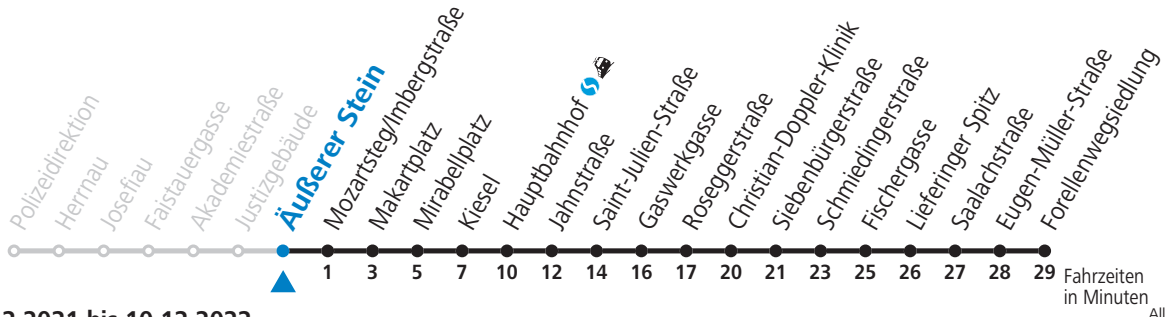

gültig von 12.12.2021 bis 10.12.2022.

Alle Angaben ohne Gewähr.

Montag bis Freitag, Schultag

6 28 38 48 58

Samstag, Sonn- und Feiertag kein Linienverkehr

An schulfreien Tagen kein Linienverkehr

Ferien im Bundesland Salzburg: 24.12.2021 bis 09.01.2022, 14. bis 20.02., 09. bis 18.04., 09.07. bis 11.09., 24.09. und 26.10. bis 02.11.2022 (Vorbehaltlich Änderungen durch die Schulbehörde)

Aufgabenträgerschaft / Betreiber: Salzburg AG, Verkehr, Plainstraße 70, 5020 Salzburg, Tel.: +43 (0)800 220 050