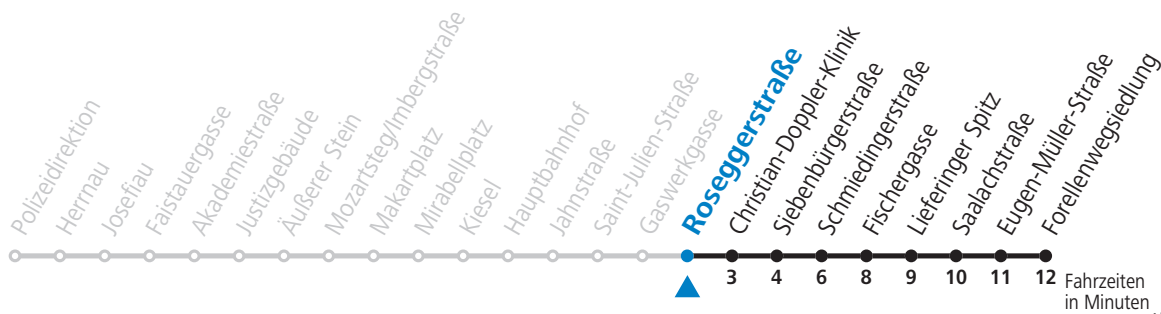

gültig von 12.12.2021 bis 10.12.2022.

Alle Angaben ohne Gewähr.

Montag bis Freitag, Schultag

6 45 55

7 05 15

Samstag, Sonn- und Feiertag kein Linienverkehr

An schulfreien Tagen kein Linienverkehr

Ferien im Bundesland Salzburg: 24.12.2021 bis 09.01.2022, 14. bis 20.02., 09. bis 18.04., 09.07. bis 11.09., 24.09. und 26.10. bis 02.11.2022 (Vorbehaltlich Änderungen durch die Schulbehörde)

Aufgabenträgerschaft / Betreiber: Salzburg AG, Verkehr, Plainstraße 70, 5020 Salzburg, Tel.: +43 (0)800 220 050