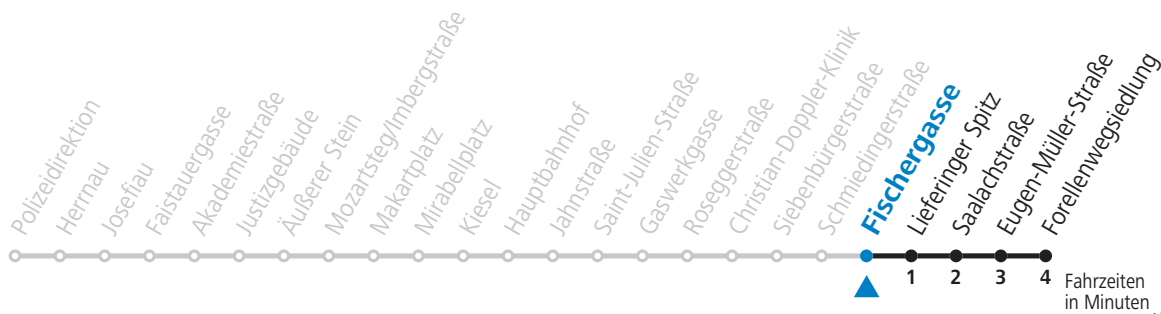

gültig von 12.12.2021 bis 10.12.2022.

Alle Angaben ohne Gewähr.

Montag bis Freitag, Schultag

6 53

7 03 13 23

Samstag, Sonn- und Feiertag kein Linienverkehr

An schulfreien Tagen kein Linienverkehr

Ferien im Bundesland Salzburg: 24.12.2021 bis 09.01.2022, 14. bis 20.02., 09. bis 18.04., 09.07. bis 11.09., 24.09. und 26.10. bis 02.11.2022 (Vorbehaltlich Änderungen durch die Schulbehörde)

Aufgabenträgerschaft / Betreiber: Salzburg AG, Verkehr, Plainstraße 70, 5020 Salzburg, Tel.: +43 (0)800 220 050