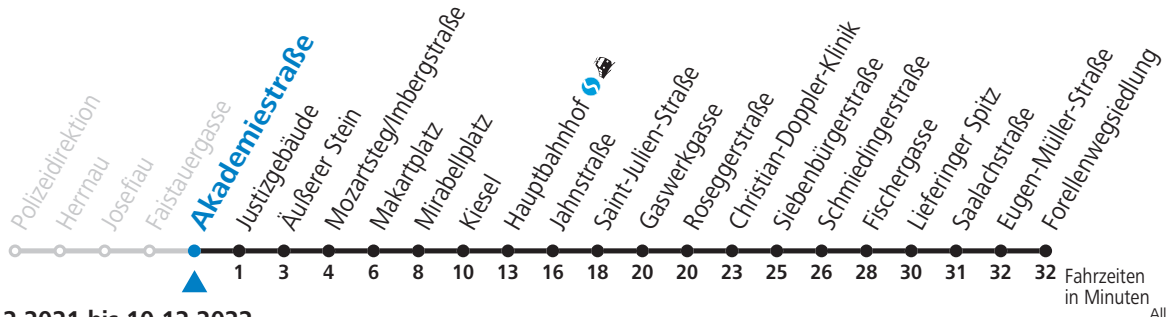

gültig von 12.12.2021 bis 10.12.2022.

Alle Angaben ohne Gewähr.

Montag bis Freitag, Schultag

6 24 34 44 54

Samstag, Sonn- und Feiertag kein Linienverkehr

An schulfreien Tagen kein Linienverkehr

Ferien im Bundesland Salzburg: 24.12.2021 bis 09.01.2022, 14. bis 20.02., 09. bis 18.04., 09.07. bis 11.09., 24.09. und 26.10. bis 02.11.2022 (Vorbehaltlich Änderungen durch die Schulbehörde)

Aufgabenträgerschaft / Betreiber: Salzburg AG, Verkehr, Plainstraße 70, 5020 Salzburg, Tel.: +43 (0)800 220 050