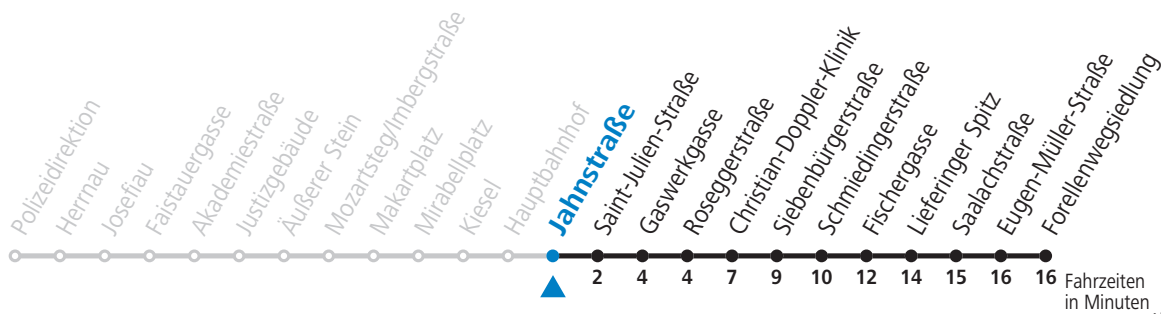

gültig von 12.12.2021 bis 10.12.2022.

Fahrzeiten
in Minuten

Alle Angaben ohne Gewähr.

Montag bis Freitag, Schultag

6 40 50

7 00 10

Samstag, Sonn- und Feiertag kein Linienverkehr

An schulfreien Tagen kein Linienverkehr

Ferien im Bundesland Salzburg: 24.12.2021 bis 09.01.2022, 14. bis 20.02., 09. bis 18.04., 09.07. bis 11.09., 24.09. und 26.10. bis 02.11.2022 (Vorbehaltlich Änderungen durch die Schulbehörde)

Aufgabenträgerschaft / Betreiber: Salzburg AG, Verkehr, Plainstraße 70, 5020 Salzburg, Tel.: +43 (0)800 220 050