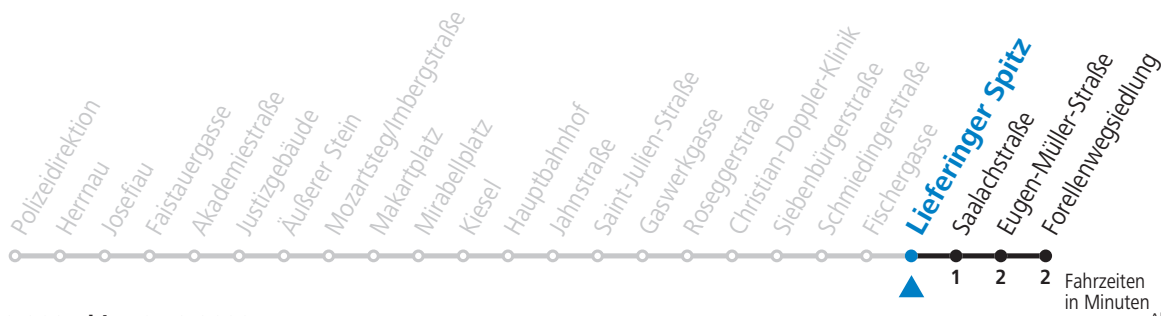

gültig von 12.12.2021 bis 10.12.2022.

Alle Angaben ohne Gewähr.

Montag bis Freitag, Schultag

6 54

7 04 14 24

Samstag, Sonn- und Feiertag kein Linienverkehr

An schulfreien Tagen kein Linienverkehr

Ferien im Bundesland Salzburg: 24.12.2021 bis 09.01.2022, 14. bis 20.02., 09. bis 18.04., 09.07. bis 11.09., 24.09. und 26.10. bis 02.11.2022 (Vorbehaltlich Änderungen durch die Schulbehörde)

Aufgabenträgerschaft / Betreiber: Salzburg AG, Verkehr, Plainstraße 70, 5020 Salzburg, Tel.: +43 (0)800 220 050