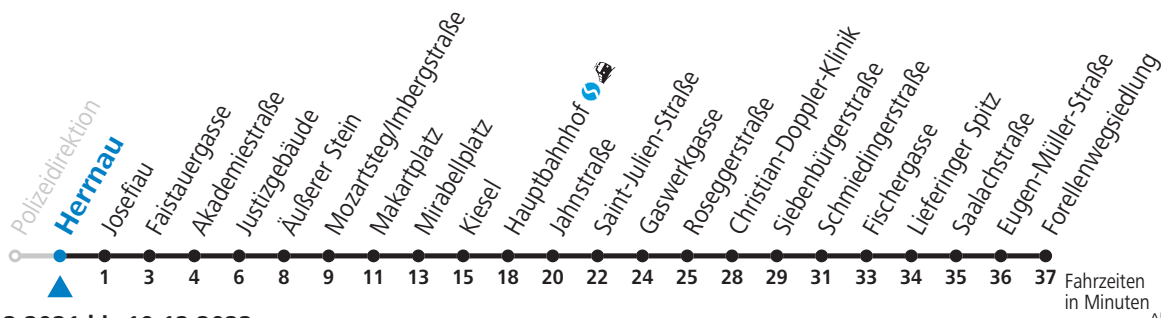

gültig von 12.12.2021 bis 10.12.2022.

Alle Angaben ohne Gewähr.

Montag bis Freitag, Schultag

6 20 30 40 50

Samstag, Sonn- und Feiertag kein Linienverkehr

An schulfreien Tagen kein Linienverkehr

Ferien im Bundesland Salzburg: 24.12.2021 bis 09.01.2022, 14. bis 20.02., 09. bis 18.04., 09.07. bis 11.09., 24.09. und 26.10. bis 02.11.2022 (Vorbehaltlich Änderungen durch die Schulbehörde)

Aufgabenträgerschaft / Betreiber: Salzburg AG, Verkehr, Plainstraße 70, 5020 Salzburg, Tel.: +43 (0)800 220 050