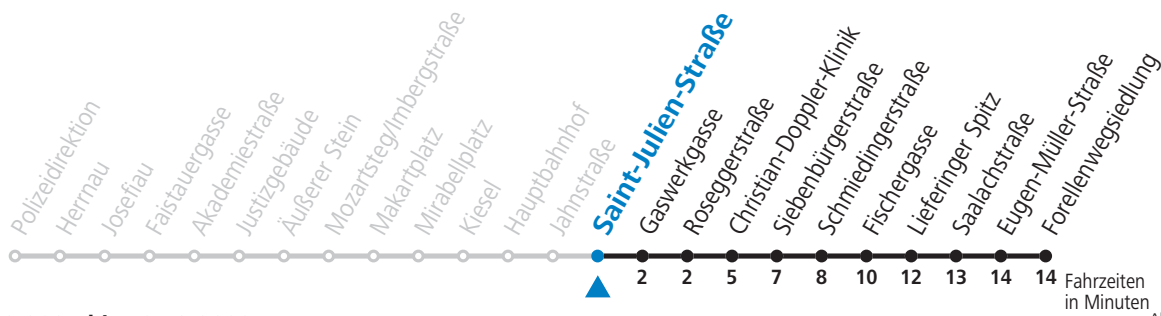

gültig von 12.12.2021 bis 10.12.2022.

Alle Angaben ohne Gewähr.

Montag bis Freitag, Schultag

6 42 52

7 02 12

Samstag, Sonn- und Feiertag kein Linienverkehr

An schulfreien Tagen kein Linienverkehr

Ferien im Bundesland Salzburg: 24.12.2021 bis 09.01.2022, 14. bis 20.02., 09. bis 18.04., 09.07. bis 11.09., 24.09. und 26.10. bis 02.11.2022 (Vorbehaltlich Änderungen durch die Schulbehörde)

Aufgabenträgerschaft / Betreiber: Salzburg AG, Verkehr, Plainstraße 70, 5020 Salzburg, Tel.: +43 (0)800 220 050