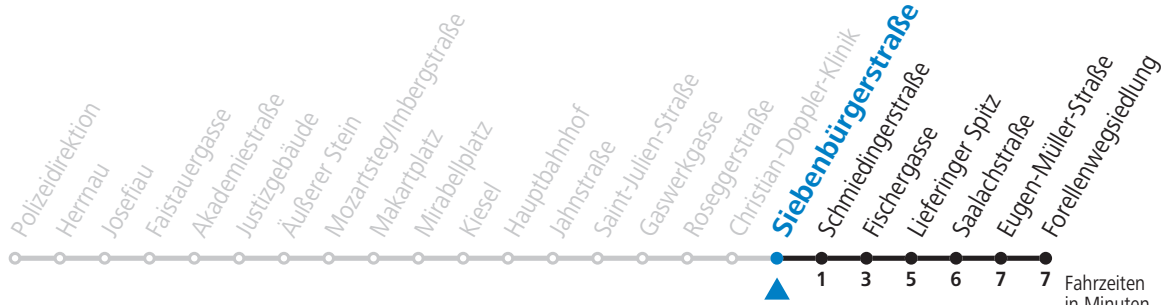

gültig von 12.12.2021 bis 10.12.2022.

Alle Angaben ohne Gewähr.

Montag bis Freitag, Schultag

6 49 59

7 09 19

Samstag, Sonn- und Feiertag kein Linienverkehr

An schulfreien Tagen kein Linienverkehr

Ferien im Bundesland Salzburg: 24.12.2021 bis 09.01.2022, 14. bis 20.02., 09. bis 18.04., 09.07. bis 11.09., 24.09. und 26.10. bis 02.11.2022 (Vorbehaltlich Änderungen durch die Schulbehörde)

Aufgabenträgerschaft / Betreiber: Salzburg AG, Verkehr, Plainstraße 70, 5020 Salzburg, Tel.: +43 (0)800 220 050