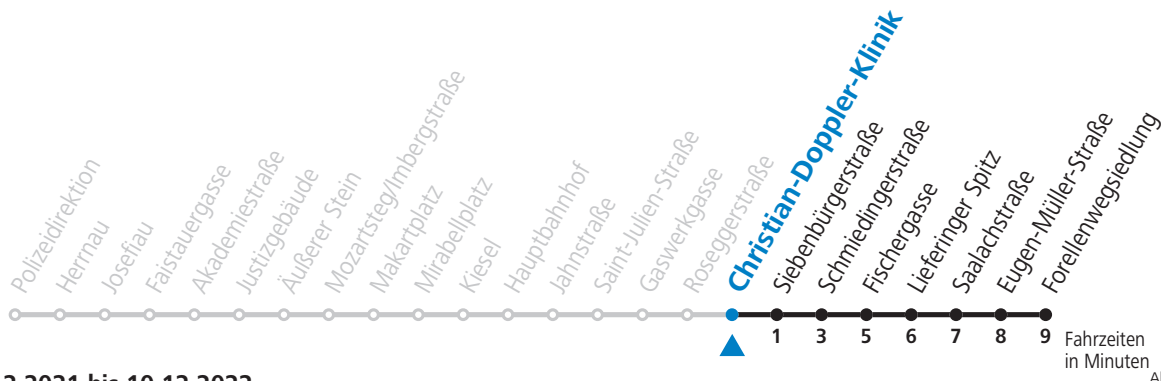

gültig von 12.12.2021 bis 10.12.2022.

Alle Angaben ohne Gewähr.

Montag bis Freitag, Schultag

6 48 58

7 08 18

Samstag, Sonn- und Feiertag kein Linienverkehr

An schulfreien Tagen kein Linienverkehr

Ferien im Bundesland Salzburg: 24.12.2021 bis 09.01.2022, 14. bis 20.02., 09. bis 18.04., 09.07. bis 11.09., 24.09. und 26.10. bis 02.11.2022 (Vorbehaltlich Änderungen durch die Schulbehörde)

Aufgabenträgerschaft / Betreiber: Salzburg AG, Verkehr, Plainstraße 70, 5020 Salzburg, Tel.: +43 (0)800 220 050