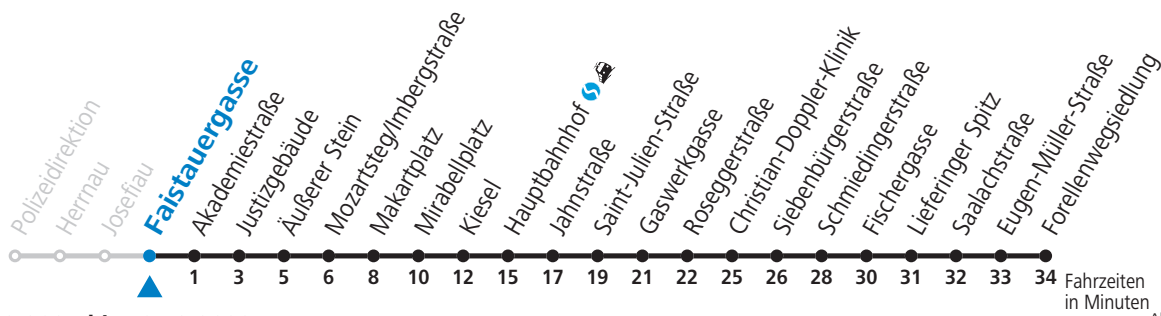

gültig von 12.12.2021 bis 10.12.2022.

Fahrzeiten
in Minuten

Alle Angaben ohne Gewähr.

Montag bis Freitag, Schultag

6 23 33 43 53

Samstag, Sonn- und Feiertag kein Linienverkehr

An schulfreien Tagen kein Linienverkehr

Ferien im Bundesland Salzburg: 24.12.2021 bis 09.01.2022, 14. bis 20.02., 09. bis 18.04., 09.07. bis 11.09., 24.09. und 26.10. bis 02.11.2022 (Vorbehaltlich Änderungen durch die Schulbehörde)

Aufgabenträgerschaft / Betreiber: Salzburg AG, Verkehr, Plainstraße 70, 5020 Salzburg, Tel.: +43 (0)800 220 050