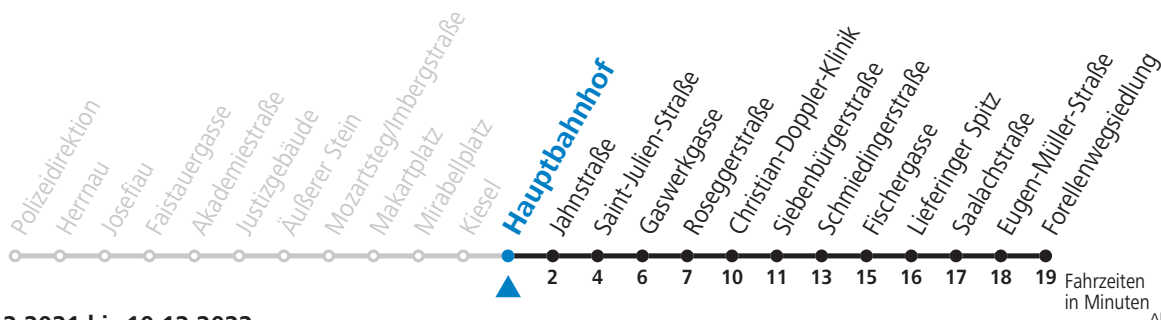

gültig von 12.12.2021 bis 10.12.2022.

Alle Angaben ohne Gewähr.

Montag bis Freitag, Schultag

6 38 48 58

7 08

Samstag, Sonn- und Feiertag kein Linienverkehr

An schulfreien Tagen kein Linienverkehr

Ferien im Bundesland Salzburg: 24.12.2021 bis 09.01.2022, 14. bis 20.02., 09. bis 18.04., 09.07. bis 11.09., 24.09. und 26.10. bis 02.11.2022 (Vorbehaltlich Änderungen durch die Schulbehörde)

Aufgabenträgerschaft / Betreiber: Salzburg AG, Verkehr, Plainstraße 70, 5020 Salzburg, Tel.: +43 (0)800 220 050