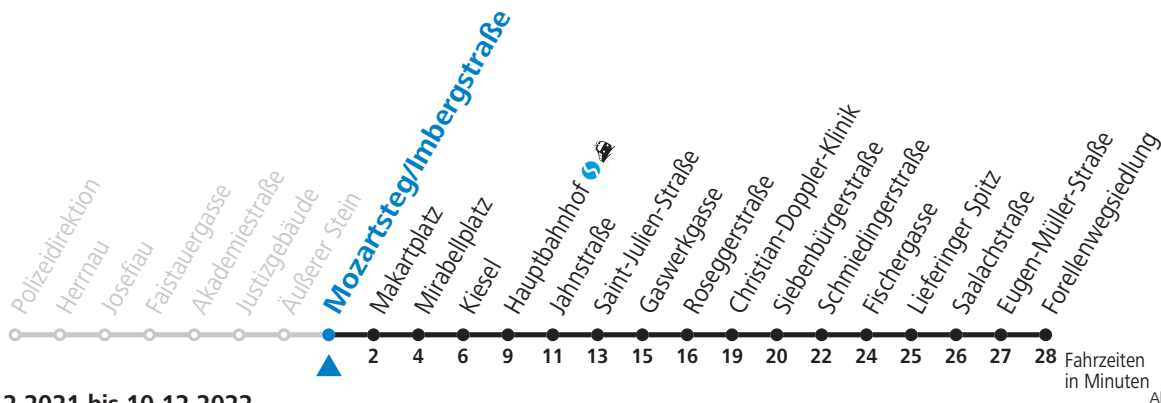

gültig von 12.12.2021 bis 10.12.2022.

Alle Angaben ohne Gewähr.

Montag bis Freitag, Schultag

6 29 39 49 59

Samstag, Sonn- und Feiertag kein Linienverkehr

An schulfreien Tagen kein Linienverkehr

Ferien im Bundesland Salzburg: 24.12.2021 bis 09.01.2022, 14. bis 20.02., 09. bis 18.04., 09.07. bis 11.09., 24.09. und 26.10. bis 02.11.2022 (Vorbehaltlich Änderungen durch die Schulbehörde)

Aufgabenträgerschaft / Betreiber: Salzburg AG, Verkehr, Plainstraße 70, 5020 Salzburg, Tel.: +43 (0)800 220 050