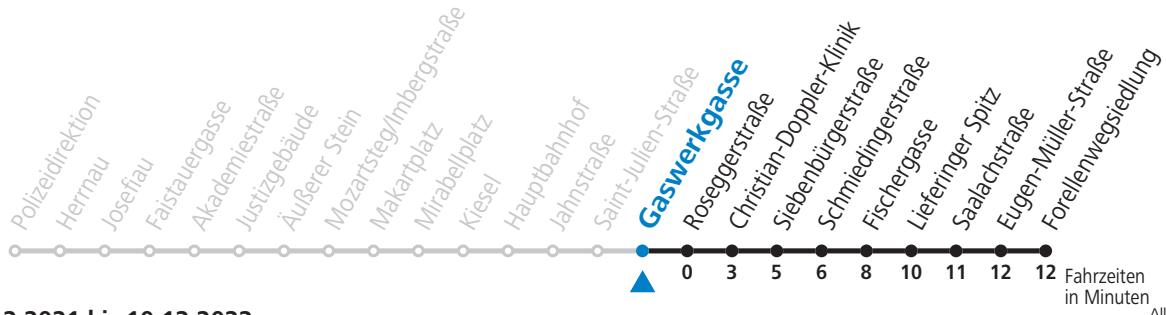

gültig von 12.12.2021 bis 10.12.2022.

Alle Angaben ohne Gewähr.

Montag bis Freitag, Schultag

6 44 54

7 04 14

Samstag, Sonn- und Feiertag kein Linienverkehr

An schulfreien Tagen kein Linienverkehr

Ferien im Bundesland Salzburg: 24.12.2021 bis 09.01.2022, 14. bis 20.02., 09. bis 18.04., 09.07. bis 11.09., 24.09. und 26.10. bis 02.11.2022 (Vorbehaltlich Änderungen durch die Schulbehörde)

Aufgabenträgerschaft / Betreiber: Salzburg AG, Verkehr, Plainstraße 70, 5020 Salzburg, Tel.: +43 (0)800 220 050