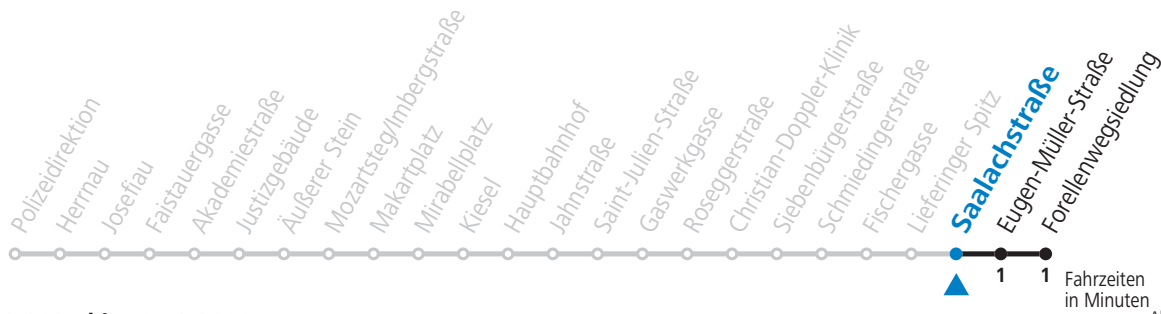

gültig von 12.12.2021 bis 10.12.2022.

Montag bis Freitag, Schultag

6 55

7 05 15 25

Samstag, Sonn- und Feiertag kein Linienverkehr

An schulfreien Tagen kein Linienverkehr

Ferien im Bundesland Salzburg: 24.12.2021 bis 09.01.2022, 14. bis 20.02., 09. bis 18.04., 09.07. bis 11.09., 24.09. und 26.10. bis 02.11.2022 (Vorbehaltlich Änderungen durch die Schulbehörde)

Aufgabenträgerschaft / Betreiber: Salzburg AG, Verkehr, Plainstraße 70, 5020 Salzburg, Tel.: +43 (0)800 220 050