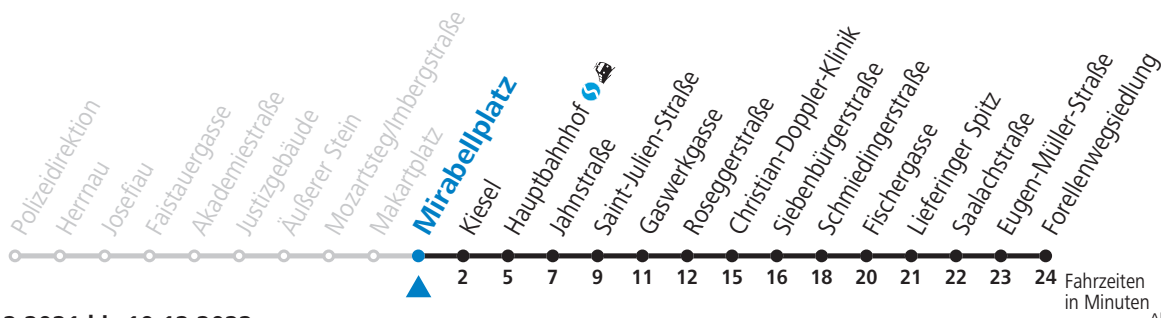

gültig von 12.12.2021 bis 10.12.2022.

Alle Angaben ohne Gewähr.

Montag bis Freitag, Schultag

6 33 43 53

7 03

Samstag, Sonn- und Feiertag kein Linienverkehr

An schulfreien Tagen kein Linienverkehr

Ferien im Bundesland Salzburg: 24.12.2021 bis 09.01.2022, 14. bis 20.02., 09. bis 18.04., 09.07. bis 11.09., 24.09. und 26.10. bis 02.11.2022 (Vorbehaltlich Änderungen durch die Schulbehörde)

Aufgabenträgerschaft / Betreiber: Salzburg AG, Verkehr, Plainstraße 70, 5020 Salzburg, Tel.: +43 (0)800 220 050