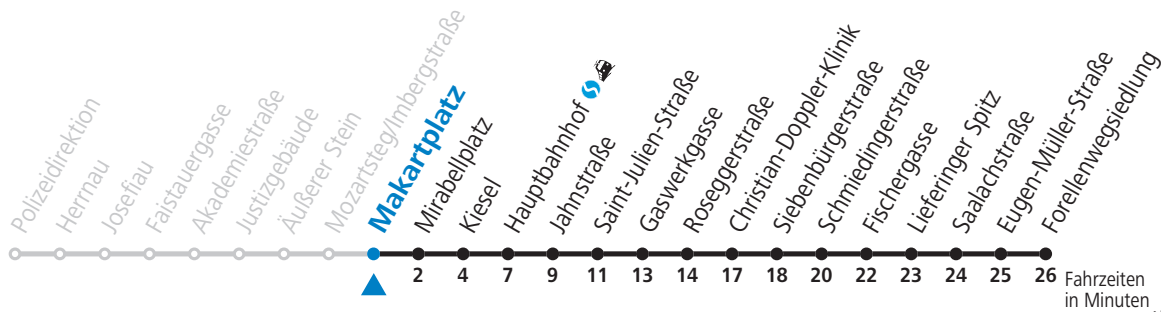

gültig von 12.12.2021 bis 10.12.2022.

Alle Angaben ohne Gewähr.

Montag bis Freitag, Schultag

6 31 41 51

7 01

Samstag, Sonn- und Feiertag kein Linienverkehr

An schulfreien Tagen kein Linienverkehr

Ferien im Bundesland Salzburg: 24.12.2021 bis 09.01.2022, 14. bis 20.02., 09. bis 18.04., 09.07. bis 11.09., 24.09. und 26.10. bis 02.11.2022 (Vorbehaltlich Änderungen durch die Schulbehörde)

Aufgabenträgerschaft / Betreiber: Salzburg AG, Verkehr, Plainstraße 70, 5020 Salzburg, Tel.: +43 (0)800 220 050