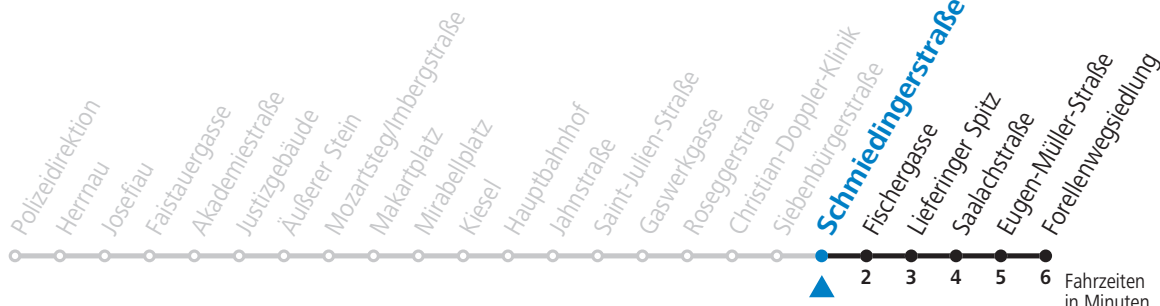

gültig von 12.12.2021 bis 10.12.2022.

Alle Angaben ohne Gewähr.

Montag bis Freitag, Schultag

6 51

7 01 11 21

Samstag, Sonn- und Feiertag kein Linienverkehr

An schulfreien Tagen kein Linienverkehr

Ferien im Bundesland Salzburg: 24.12.2021 bis 09.01.2022, 14. bis 20.02., 09. bis 18.04., 09.07. bis 11.09., 24.09. und 26.10. bis 02.11.2022 (Vorbehaltlich Änderungen durch die Schulbehörde)

Aufgabenträgerschaft / Betreiber: Salzburg AG, Verkehr, Plainstraße 70, 5020 Salzburg, Tel.: +43 (0)800 220 050