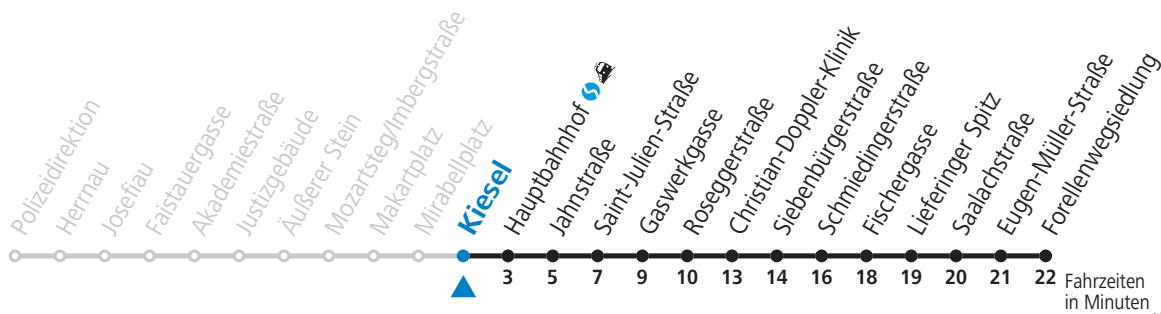

gültig von 12.12.2021 bis 10.12.2022.

Alle Angaben ohne Gewähr.

Montag bis Freitag, Schultag

6 35 45 55

7 05

Samstag, Sonn- und Feiertag kein Linienverkehr

An schulfreien Tagen kein Linienverkehr

Ferien im Bundesland Salzburg: 24.12.2021 bis 09.01.2022, 14. bis 20.02., 09. bis 18.04., 09.07. bis 11.09., 24.09. und 26.10. bis 02.11.2022 (Vorbehaltlich Änderungen durch die Schulbehörde)

Aufgabenträgerschaft / Betreiber: Salzburg AG, Verkehr, Plainstraße 70, 5020 Salzburg, Tel.: +43 (0)800 220 050