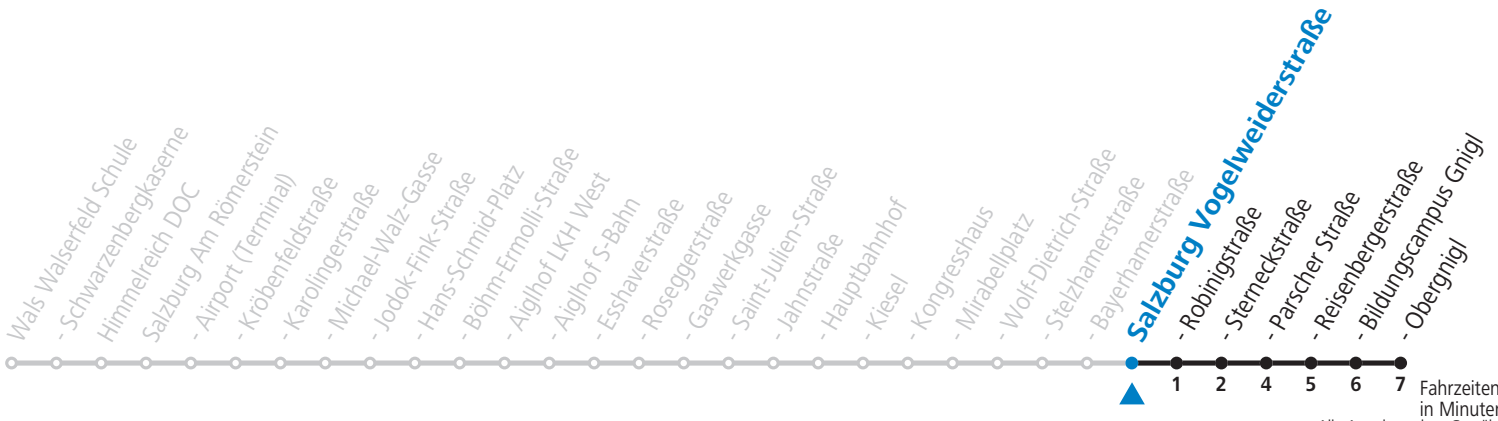

gültig von 12.12.2021 bis 10.12.2022.

Fahrzeiten
in Minuten
Alle Angaben ohne Gewähr.

Montag bis Freitag					Samstag					Sonn- und Feiertag				
5	20	40			5	50								
6	05	25	35	45 58	6	05	25	45		6	26	56		
7	08	18	28	38 48 58	7	05	25	45		7	26	56		
8	08	18	28	38 48 58	8	05	25	45		8	26	56		
9	08	18	28	38 48 58	9	03	18	33	48	9	26	56		
10	08	18	28	38 48 58	10	03	18	33	48	10	25	45		
11	08	18	28	38 48 58	11	03	18	33	48	11	05	25	45	
12	08	18	28	38 48 58	12	03	18	33	48	12	05	25	45	
13	08	18	28	38 48 58	13	03	18	33	48	13	05	25	45	
14	08	18	28	38 48 58	14	03	18	33	48	14	05	25	45	
15	08	18	28	38 48 58	15	03	18	33	48	15	05	25	45	
16	08	18	28	38 48 58	16	03	18	33	48	16	05	25	45	
17	08	18	28	38 48 58	17	03	18	33	48	17	05	25	45	
18	08	18	28	38 48 58	18	03	18	33	45	18	05	25	45	
19	08	18	28	38 48 58	19	05	25	45		19	05	25	45	
20	08	25	45		20	05	25	45		20	05	25	45	
21	05	25	45		21	05	25	45		21	05	25	45	
22	05	25	45		22	05	25	45		22	05	25	45	
23	05				23	05				23	05			

NACHTSTERN: Freitag, sowie vor Sonn-/Feiertag ab ca. 22:00 Uhr - Verkehr nach Samstag-Fahrplan Am 08.12., 24.12. und 31.12. bitte Sonderfahrpläne beachten!

Ferien im Bundesland Salzburg: 24.12.2021 bis 09.01.2022, 14. bis 20.02., 09. bis 18.04., 09.07. bis 11.09., 24.09. und 26.10. bis 02.11.2022 (Vorbehaltlich Änderungen durch die Schulbehörde)

Aufgabenträgerschaft / Betreiber: Salzburg AG, Verkehr, Plainstraße 70, 5020 Salzburg, Tel.: +43 (0)800 220 050