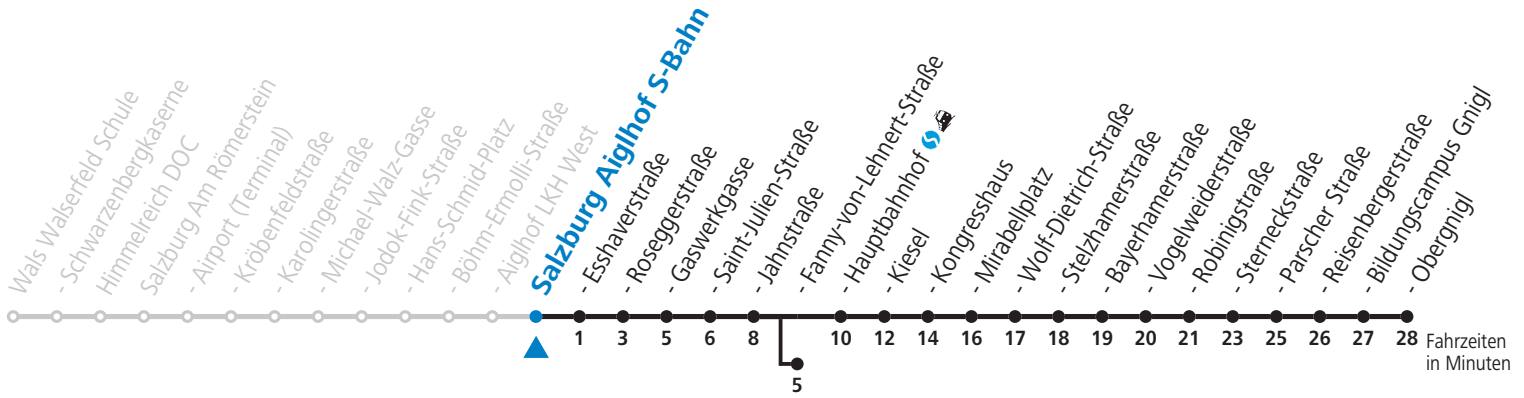

gültig von 12.12.2021 bis 10.12.2022.

Alle Angaben ohne Gewähr.

Montag bis Freitag						Samstag				Sonn- und Feiertag						
4	01^c					4	25^c					4	25^c			
5	46					5	46									
6	06	26	37	47	57	6	06	26	46			6	08	38		
7	07	17	27	37	47	57	7	06	26	46			7	08	38	
8	07	17	27	37	47	57	8	06	26	42	57		8	08	38	
9	07	17	27	37	47	57	9	12	27	42	57		9	08	38	
10	07	17	27	37	47	57	10	12	27	42	57		10	06	26	46
11	07	17	27	37	47	57	11	12	27	42	57		11	06	26	46
12	07	17	27	37	47	57	12	12	27	42	57		12	06	26	46
13	07	17	27	37	47	57	13	12	27	42	57		13	06	26	46
14	07	17	27	37	47	57	14	12	27	42	57		14	06	26	46
15	07	17	27	37	47	57	15	12	27	42	57		15	06	26	46
16	07	17	27	37	47	57	16	12	27	42	57		16	06	26	46
17	07	17	27	37	47	57	17	12	27	42	57		17	06	26	46
18	07	17	27	37	47	57	18	12	26	46			18	06	26	46
19	07	17	27	37	47	56^d	19	06	26	46			19	06	26	46
20	06	26	46				20	06	26	46			20	06	26	46
21	06	26	46				21	06	26	46			21	06	26	46
22	06	26	46				22	06	26	46			22	06	26	46
23	06^d	21^d	34^d				23	06^d	21^d	34^d			23	06^d	21^d	34^d

a = bis Salzburg Fanny-von-Lehnert-Str.

c = verkehrt weiter über Hauptbahnhof in Richtung Salzburg Süd (Linie 3)

b = bis Salzburg Hauptbahnhof

d = verkehrt via Makartplatz weiter bis Polizeidirektion/Betriebshof

NACHTSTERN: Freitag, sowie vor Sonn-/Feiertag ab ca. 22:00 Uhr - Verkehr nach Samstag-Fahrplan Am 08.12., 24.12. und 31.12. bitte Sonderfahrpläne beachten!

Ferien im Bundesland Salzburg: 24.12.2021 bis 09.01.2022, 14. bis 20.02., 09. bis 18.04., 09.07. bis 11.09., 24.09. und 26.10. bis 02.11.2022 (Vorbehaltlich Änderungen durch die Schulbehörde)

Aufgabenträgerschaft / Betreiber: Salzburg AG, Verkehr, Plainstraße 70, 5020 Salzburg, Tel.: +43 (0)800 220 050