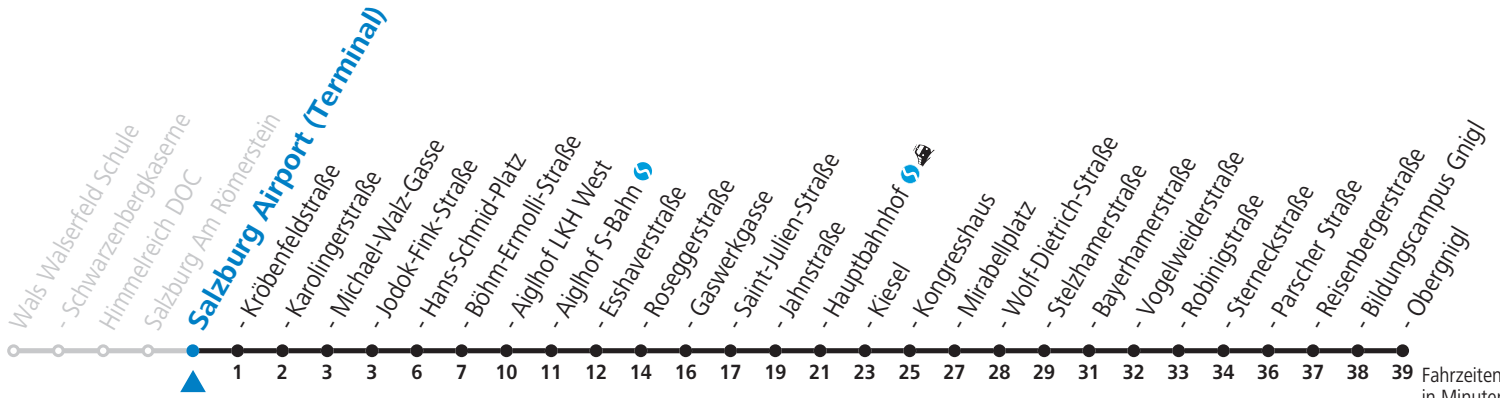

gültig von 12.12.2021 bis 10.12.2022.

Fahrzeiten in Minuten
Alle Angaben ohne Gewähr.

Montag bis Freitag							Samstag				Sonn- und Feiertag						
5	36	56					5	56									
6	16	25	35	45	55		6	16	36	56			6	00	30		
7	05	15	25	35	45	55	7	16	36	56			7	00	30		
8	05	15	25	35	45	55	8	16	30	45			8	00	30		
9	05	15	25	35	45	55	9	00	15	30	45		9	00	30	56	
10	05	15	25	35	45	55	10	00	15	30	45		10	16	36	56	
11	05	15	25	35	45	55	11	00	15	30	45		11	16	36	56	
12	05	15	25	35	45	55	12	00	15	30	45		12	16	36	56	
13	05	15	25	35	45	55	13	00	15	30	45		13	16	36	56	
14	05	15	25	35	45	55	14	00	15	30	45		14	16	36	56	
15	05	15	25	35	45	55	15	00	15	30	45		15	16	36	56	
16	05	15	25	35	45	55	16	00	15	30	45		16	16	36	56	
17	05	15	25	35	45	55	17	00	15	30	45		17	16	36	56	
18	05	15	25	35	45	55	18	00	16	36	56		18	16	36	56	
19	05	15	25	35	41^c_a	46^d_b	56	19	06^c_a	16	36	56		19	16	36	56
20	16	36	56				20	16	36	56			20	16	36	56	
21	16	36	56				21	16	36	56			21	16	36	56	
22	16	36	56^d_b				22	16	36	56^d_b			22	16	36	56^d_b	
23	11^d_b	26^d_b					23	11^d_b	26^d_b	46^c_a			23	11^d_b	26^d_b		

a = bis Salzburg Jodok-Fink-Straße   c = verkehrt weiter via F.-Hansch-Platz bis Polizeidirektion/Betriebshof
b = bis Salzburg Hauptbahnhof   d = verkehrt via Makartplatz weiter bis Polizeidirektion/Betriebshof

NACHTSTERN: Freitag, sowie vor Sonn-/Feiertag ab ca. 22:00 Uhr - Verkehr nach Samstag-Fahrplan Am 08.12., 24.12. und 31.12. bitte Sonderfahrpläne beachten!

Ferien im Bundesland Salzburg: 24.12.2021 bis 09.01.2022, 14. bis 20.02., 09. bis 18.04., 09.07. bis 11.09., 24.09. und 26.10. bis 02.11.2022 (Vorbehaltlich Änderungen durch die Schulbehörde)

Aufgabenträgerschaft / Betreiber: Salzburg AG, Verkehr, Plainstraße 70, 5020 Salzburg, Tel.: +43 (0)800 220 050