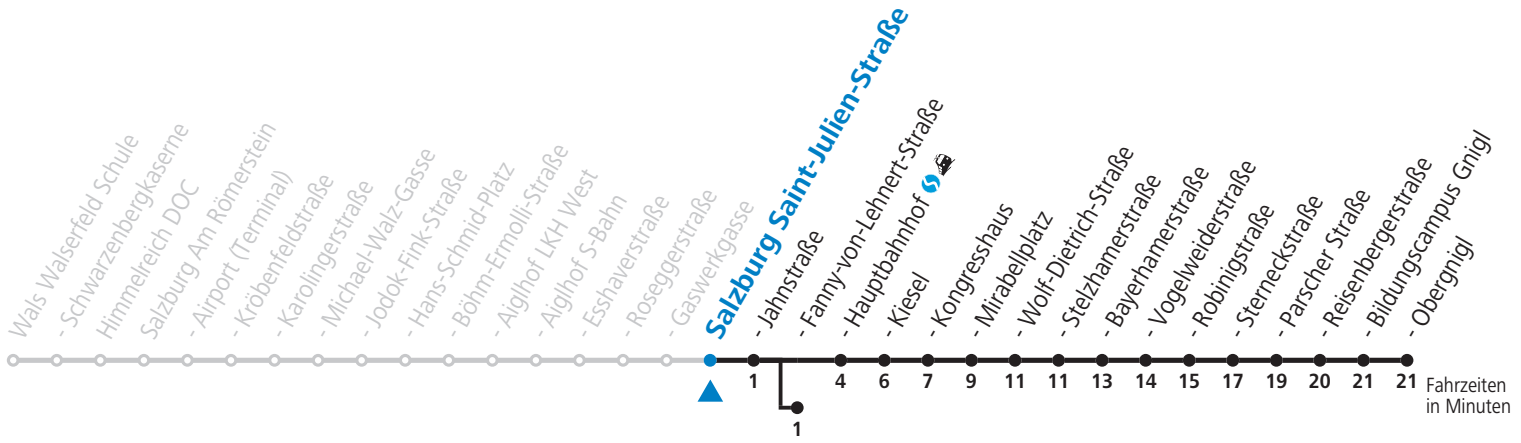

gültig von 12.12.2021 bis 10.12.2022.

Alle Angaben ohne Gewähr.

Montag bis Freitag							Samstag				Sonn- und Feiertag					
4	04^c						4	29^c					4	29^c		
5	52						5	52								
6	12	32	43	53			6	12	32	52			6	14	44	
7	03	13	23	33	43	53	7	12	32	52			7	14	44	
8	03	13	23	33	43	53	8	12	32	48			8	14	44	
9	03	13	23	33	43	53	9	03	18	33	48		9	14	44	
10	03	13	23	33	43	53	10	03	18	33	48		10	12	32	52
11	03	13	23	33	43	53	11	03	18	33	48		11	12	32	52
12	03	13	23	33	43	53	12	03	18	33	48		12	12	32	52
13	03	13	23	33	43	53	13	03	18	33	48		13	12	32	52
14	03	13	23	33	43	53	14	03	18	33	48		14	12	32	52
15	03	13	23	33	43	53	15	03	18	33	48		15	12	32	52
16	03	13	23	33	43	53	16	03	18	33	48		16	12	32	52
17	03	13	23	33	43	53	17	03	18	33	48		17	12	32	52
18	03	13	23	33	43	53	18	03	18	32	52		18	12	32	52
19	03	13	23	33	43	53	19	12	32	52			19	12	32	52
20	02^d_b	12	32	52			20	12	32	52			20	12	32	52
21	12	32	52				21	12	32	52			21	12	32	52
22	12	32	52				22	12	32	52			22	12	32	52
23	12^d_b	27^d_b	40^d_b				23	12^d_b	27^d_b	40^d_b			23	12^d_b	27^d_b	40^d_b

a = bis Salzburg Fanny-von-Lehnert-Str.

c = verkehrt weiter über Hauptbahnhof in Richtung Salzburg Süd (Linie 3)

b = bis Salzburg Hauptbahnhof

d = verkehrt via Makartplatz weiter bis Polizeidirektion/Betriebshof

NACHTSTERN: Freitag, sowie vor Sonn-/Feiertag ab ca. 22:00 Uhr - Verkehr nach Samstag-Fahrplan Am 08.12., 24.12. und 31.12. bitte Sonderfahrpläne beachten!

Ferien im Bundesland Salzburg: 24.12.2021 bis 09.01.2022, 14. bis 20.02., 09. bis 18.04., 09.07. bis 11.09., 24.09. und 26.10. bis 02.11.2022 (Vorbehaltlich Änderungen durch die Schulbehörde)

Aufgabenträgerschaft / Betreiber: Salzburg AG, Verkehr, Plainstraße 70, 5020 Salzburg, Tel.: +43 (0)800 220 050

Salzburger Verkehrsverbund GmbH
Schallmooser Hauptstraße 10 | 5020 Salzburg

T +43 (0)662 632 900 | www.salzburg-verkehr.at