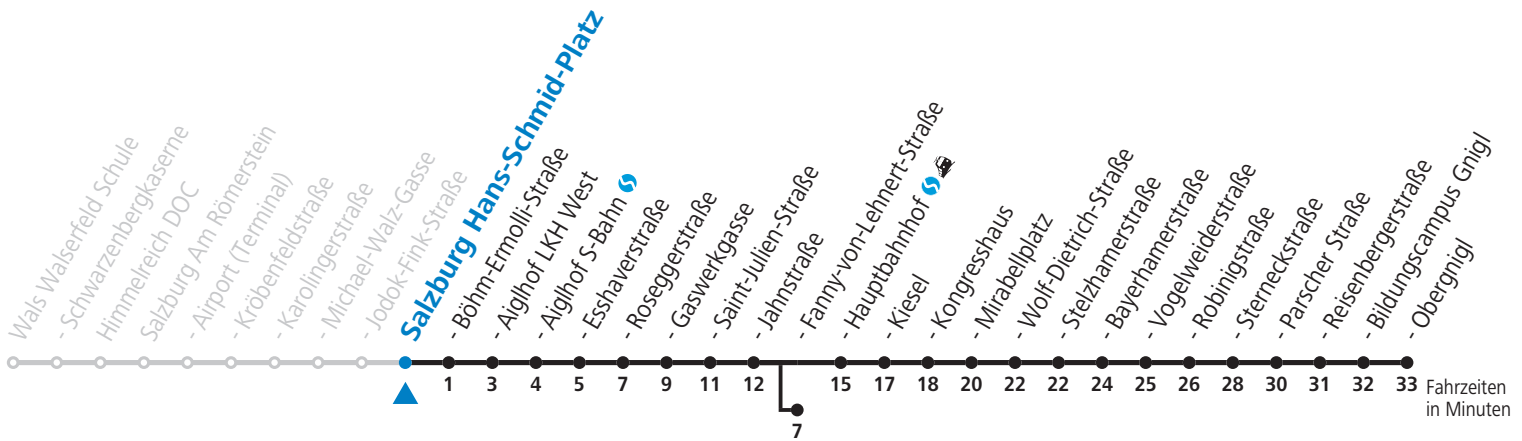

gültig von 12.12.2021 bis 10.12.2022.

Alle Angaben ohne Gewähr.

Montag bis Freitag						Samstag					Sonn- und Feiertag				
3	58^c					4	23^c				4	23^c			
5	42					5	42								
6	02	22	32	42	52	6	02	22	42	6	05	35			
7	02	12	22	32	42	52	7	02	22	42	7	05	35		
8	02	12	22	32	42	52	8	02	22	37	52	8	05	35	
9	02	12	22	32	42	52	9	07	22	37	52	9	05	35	
10	02	12	22	32	42	52	10	07	22	37	52	10	02	22	42
11	02	12	22	32	42	52	11	07	22	37	52	11	02	22	42
12	02	12	22	32	42	52	12	07	22	37	52	12	02	22	42
13	02	12	22	32	42	52	13	07	22	37	52	13	02	22	42
14	02	12	22	32	42	52	14	07	22	37	52	14	02	22	42
15	02	12	22	32	42	52	15	07	22	37	52	15	02	22	42
16	02	12	22	32	42	52	16	07	22	37	52	16	02	22	42
17	02	12	22	32	42	52	17	07	22	37	52	17	02	22	42
18	02	12	22	32	42	52	18	07	22	42	18	02	22	42	
19	02	12	22	32	42	52^d	19	02	22	42	19	02	22	42	
20	02	22	42				20	02	22	42	20	02	22	42	
21	02	22	42				21	02	22	42	21	02	22	42	
22	02	22	42				22	02	22	42	22	02	22	42	
23	02^d	17^d	31^d				23	02^d	17^d	31^d	23	02^d	17^d	31^d	

a = bis Salzburg Fanny-von-Lehnert-Str.

c = verkehrt weiter über Hauptbahnhof in Richtung Salzburg Süd (Linie 3)

b = bis Salzburg Hauptbahnhof

d = verkehrt via Makartplatz weiter bis Polizeidirektion/Betriebshof

NACHTSTERN: Freitag, sowie vor Sonn-/Feiertag ab ca. 22:00 Uhr - Verkehr nach Samstag-Fahrplan Am 08.12., 24.12. und 31.12. bitte Sonderfahrpläne beachten!

Ferien im Bundesland Salzburg: 24.12.2021 bis 09.01.2022, 14. bis 20.02., 09. bis 18.04., 09.07. bis 11.09., 24.09. und 26.10. bis 02.11.2022 (Vorbehaltlich Änderungen durch die Schulbehörde)

Aufgabenträgerschaft / Betreiber: Salzburg AG, Verkehr, Plainstraße 70, 5020 Salzburg, Tel.: +43 (0)800 220 050