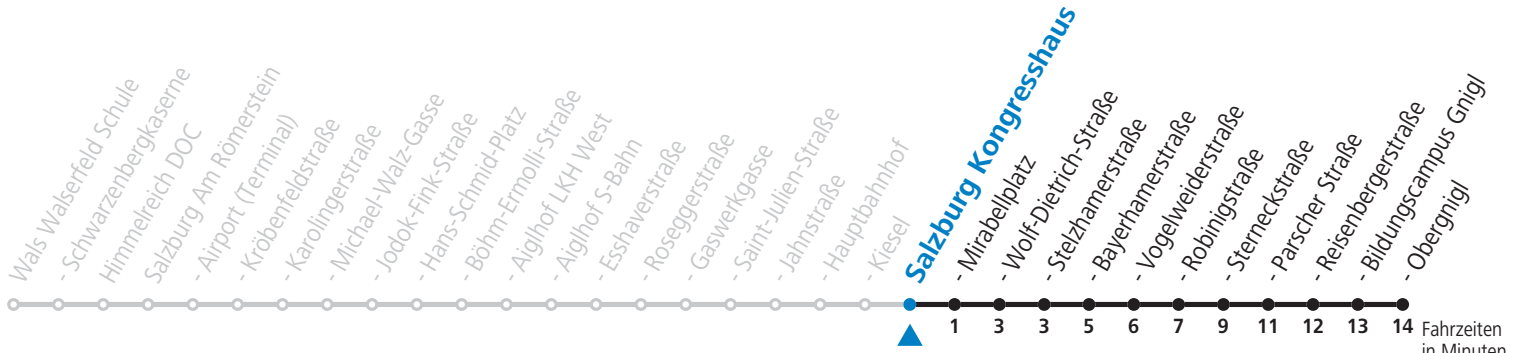

gültig von 12.12.2021 bis 10.12.2022.

Fahrzeiten
in Minuten
Alle Angaben ohne Gewähr.

Montag bis Freitag		Samstag		Sonn- und Feiertag	
5	59	5	59		
6	19 39 51	6	19 39 59	6	21 51
7	01 11 21 31 41 51	7	19 39 59	7	21 51
8	01 11 21 31 41 51	8	19 39 56	8	21 51
9	01 11 21 31 41 51	9	11 26 41 56	9	21 51
10	01 11 21 31 41 51	10	11 26 41 56	10	19 39 59
11	01 11 21 31 41 51	11	11 26 41 56	11	19 39 59
12	01 11 21 31 41 51	12	11 26 41 56	12	19 39 59
13	01 11 21 31 41 51	13	11 26 41 56	13	19 39 59
14	01 11 21 31 41 51	14	11 26 41 56	14	19 39 59
15	01 11 21 31 41 51	15	11 26 41 56	15	19 39 59
16	01 11 21 31 41 51	16	11 26 41 56	16	19 39 59
17	01 11 21 31 41 51	17	11 26 41 56	17	19 39 59
18	01 11 21 31 41 51	18	11 26 39 59	18	19 39 59
19	01 11 21 31 41 51	19	19 39 59	19	19 39 59
20	01 19 39 59	20	19 39 59	20	19 39 59
21	19 39 59	21	19 39 59	21	19 39 59
22	19 39 59	22	19 39 59	22	19 39 59

NACHTSTERN: Freitag, sowie vor Sonn-/Feiertag ab ca. 22:00 Uhr - Verkehr nach Samstag-Fahrplan Am 08.12., 24.12. und 31.12. bitte Sonderfahrpläne beachten!

Ferien im Bundesland Salzburg: 24.12.2021 bis 09.01.2022, 14. bis 20.02., 09. bis 18.04., 09.07. bis 11.09., 24.09. und 26.10. bis 02.11.2022 (Vorbehaltlich Änderungen durch die Schulbehörde)

Aufgabenträgerschaft / Betreiber: Salzburg AG, Verkehr, Plainstraße 70, 5020 Salzburg, Tel.: +43 (0)800 220 050