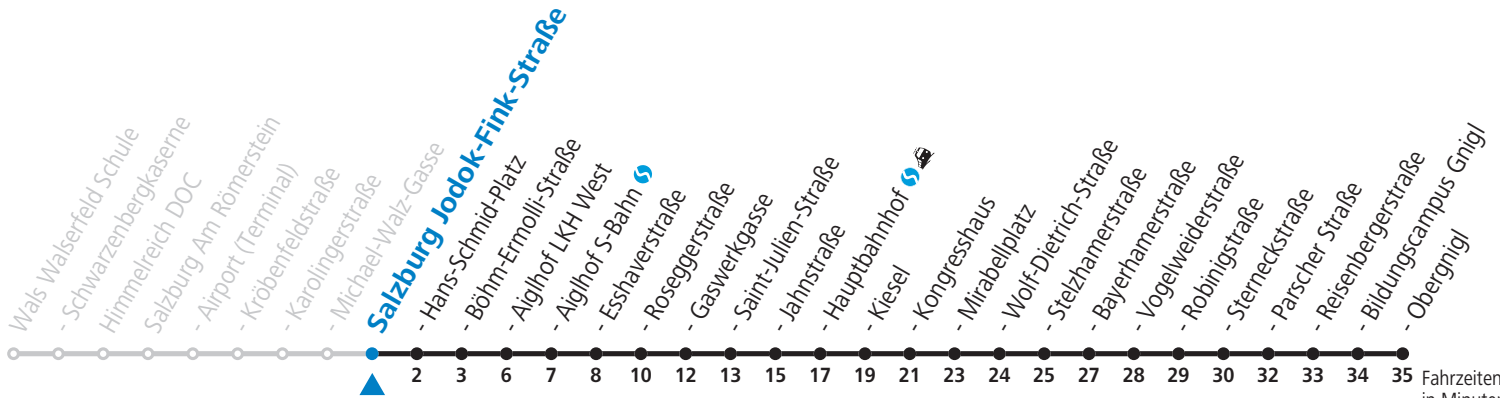

gültig von 12.12.2021 bis 10.12.2022.

Fahrzeiten in Minuten
Alle Angaben ohne Gewähr.

Montag bis Freitag							Samstag				Sonn- und Feiertag					
5	40						6	00	20	40			6	03	33	
6	00	20	29	39	49	59	7	00	20	40			7	03	33	
7	09	19	29	39	49	59	8	00	20	34	49		8	03	33	
8	09	19	29	39	49	59	9	04	19	34	49		9	03	33	
9	09	19	29	39	49	59	10	04	19	34	49		10	00	20	40
10	09	19	29	39	49	59	11	04	19	34	49		11	00	20	40
11	09	19	29	39	49	59	12	04	19	34	49		12	00	20	40
12	09	19	29	39	49	59	13	04	19	34	49		13	00	20	40
13	09	19	29	39	49	59	14	04	19	34	49		14	00	20	40
14	09	19	29	39	49	59	15	04	19	34	49		15	00	20	40
15	09	19	29	39	49	59	16	04	19	34	49		16	00	20	40
16	09	19	29	39	49	59	17	04	19	34	49		17	00	20	40
17	09	19	29	39	49	59	18	04	20	40			18	00	20	40
18	09	19	29	39	49	59	19	00	20	40			19	00	20	40
19	09	19	29	39	50^b_a		20	00	20	40			20	00	20	40
20	00	20	40				21	00	20	40			21	00	20	40
21	00	20	40				22	00	20	40			22	00	20	40
22	00	20	40				23	00^b_a	15^b_a	29^b_a			23	00^b_a	15^b_a	29^b_a

a = bis Salzburg Hauptbahnhof b = verkehrt via Makartplatz weiter bis Polizeidirektion/Betriebshof

NACHTSTERN: Freitag, sowie vor Sonn-/Feiertag ab ca. 22:00 Uhr - Verkehr nach Samstag-Fahrplan Am 08.12., 24.12. und 31.12. bitte Sonderfahrpläne beachten!

Ferien im Bundesland Salzburg: 24.12.2021 bis 09.01.2022, 14. bis 20.02., 09. bis 18.04., 09.07. bis 11.09., 24.09. und 26.10. bis 02.11.2022 (Vorbehaltlich Änderungen durch die Schulbehörde)

Aufgabenträgerschaft / Betreiber: Salzburg AG, Verkehr, Plainstraße 70, 5020 Salzburg, Tel.: +43 (0)800 220 050