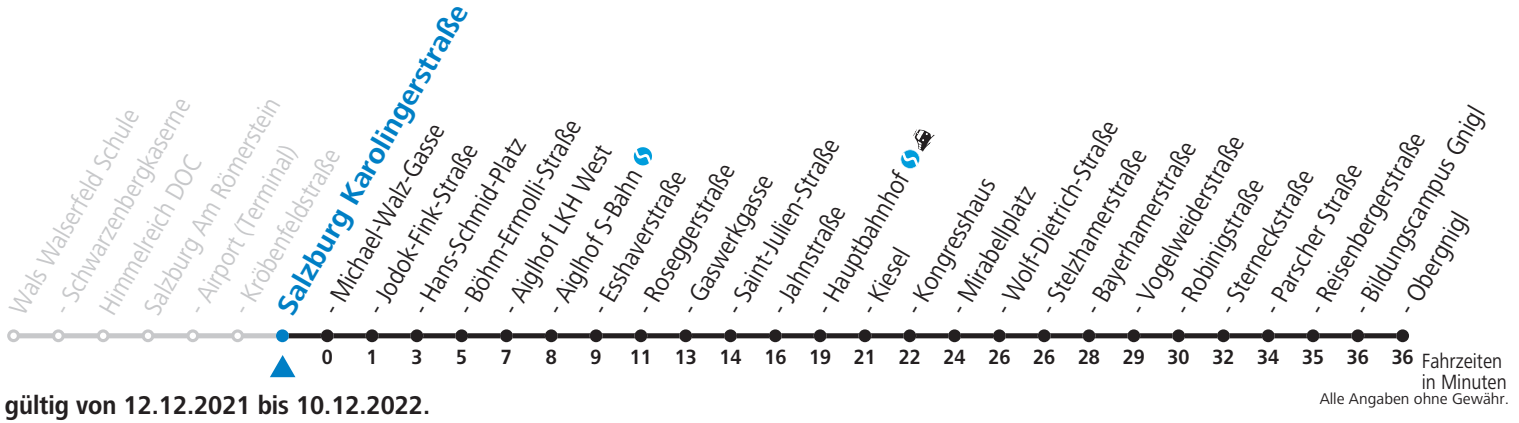

Montag bis Freitag							Samstag				Sonn- und Feiertag						
5	38	58					5	58									
6	18	28	38	48	58		6	18	38	58			6	02	32		
7	08	18	28	38	48	58	7	18	38	58			7	02	32		
8	08	18	28	38	48	58	8	18	33	48			8	02	32		
9	08	18	28	38	48	58	9	03	18	33	48		9	02	32	58	
10	08	18	28	38	48	58	10	03	18	33	48		10	18	38	58	
11	08	18	28	38	48	58	11	03	18	33	48		11	18	38	58	
12	08	18	28	38	48	58	12	03	18	33	48		12	18	38	58	
13	08	18	28	38	48	58	13	03	18	33	48		13	18	38	58	
14	08	18	28	38	48	58	14	03	18	33	48		14	18	38	58	
15	08	18	28	38	48	58	15	03	18	33	48		15	18	38	58	
16	08	18	28	38	48	58	16	03	18	33	48		16	18	38	58	
17	08	18	28	38	48	58	17	03	18	33	48		17	18	38	58	
18	08	18	28	38	48	58	18	03	18	38	58		18	18	38	58	
19	08	18	28	38	43^c_a	48^d_b	58	19	08^c_a	18	38	58		19	18	38	58
20	18	38	58				20	18	38	58			20	18	38	58	
21	18	38	58				21	18	38	58			21	18	38	58	
22	18	38	58^d_b				22	18	38	58^d_b			22	18	38	58^d_b	
23	13^d_b	28^d_b					23	13^d_b	28^d_b	48^c_a			23	13^d_b	28^d_b		

a = bis Salzburg Jodok-Fink-Straße   c = verkehrt weiter via F.-Hanusch-Platz bis Polizeidirektion/Betriebshof
b = bis Salzburg Hauptbahnhof   d = verkehrt via Makartplatz weiter bis Polizeidirektion/Betriebshof

NACHTSTERN: Freitag, sowie vor Sonn-/Feiertag ab ca. 22:00 Uhr - Verkehr nach Samstag-Fahrplan Am 08.12., 24.12. und 31.12. bitte Sonderfahrpläne beachten!

Ferien im Bundesland Salzburg: 24.12.2021 bis 09.01.2022, 14. bis 20.02., 09. bis 18.04., 09.07. bis 11.09., 24.09. und 26.10. bis 02.11.2022 (Vorbehaltlich Änderungen durch die Schulbehörde)

Aufgabenträgerschaft / Betreiber: Salzburg AG, Verkehr, Plainstraße 70, 5020 Salzburg, Tel.: +43 (0)800 220 050

Datum: 01.11.2021 18:25:41; Linie: 91-2-M-10-H; Haltestelle: 50016