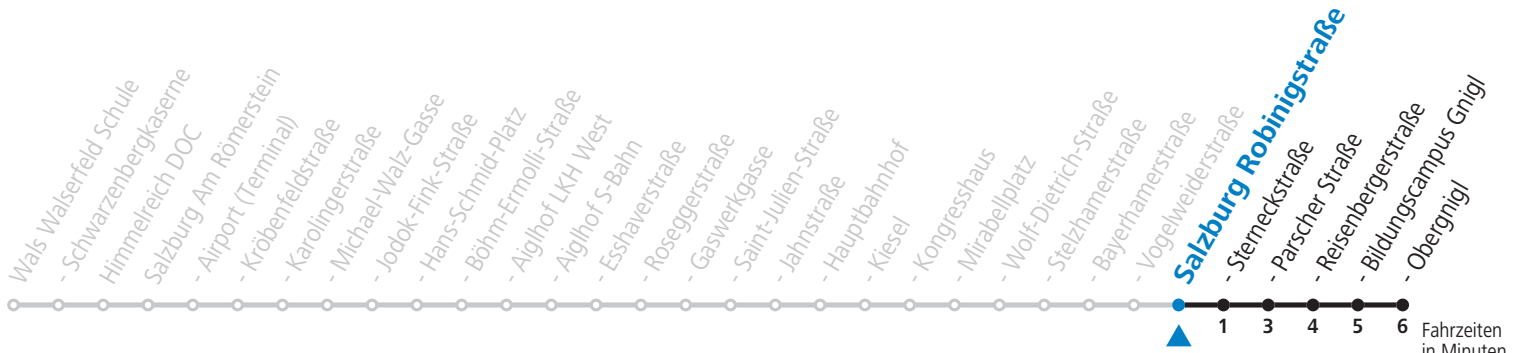

gültig von 12.12.2021 bis 10.12.2022.

Fahrzeiten in Minuten
Alle Angaben ohne Gewähr.

Montag bis Freitag						Samstag				Sonn- und Feiertag						
5	21	41				5	51					6	27	57		
6	06	26	36	46	59	6	06	26	46			7	27	57		
7	09	19	29	39	49	59	7	06	26	46			8	27	57	
8	09	19	29	39	49	59	8	06	26	46			9	27	57	
9	09	19	29	39	49	59	9	04	19	34	49		10	26	46	
10	09	19	29	39	49	59	10	04	19	34	49		11	06	26	46
11	09	19	29	39	49	59	11	04	19	34	49		12	06	26	46
12	09	19	29	39	49	59	12	04	19	34	49		13	06	26	46
13	09	19	29	39	49	59	13	04	19	34	49		14	06	26	46
14	09	19	29	39	49	59	14	04	19	34	49		15	06	26	46
15	09	19	29	39	49	59	15	04	19	34	49		16	06	26	46
16	09	19	29	39	49	59	16	04	19	34	49		17	06	26	46
17	09	19	29	39	49	59	17	04	19	34	49		18	06	26	46
18	09	19	29	39	49	59	18	04	19	34	46		19	06	26	46
19	09	19	29	39	49	59	19	06	26	46			20	06	26	46
20	09	26	46				20	06	26	46			21	06	26	46
21	06	26	46				21	06	26	46			22	06	26	46
22	06	26	46				22	06	26	46			23	06		
23	06						23	06								

NACHTSTERN: Freitag, sowie vor Sonn-/Feiertag ab ca. 22:00 Uhr - Verkehr nach Samstag-Fahrplan Am 08.12., 24.12. und 31.12. bitte Sonderfahrpläne beachten!

Ferien im Bundesland Salzburg: 24.12.2021 bis 09.01.2022, 14. bis 20.02., 09. bis 18.04., 09.07. bis 11.09., 24.09. und 26.10. bis 02.11.2022 (Vorbehaltlich Änderungen durch die Schulbehörde)

Aufgabenträgerschaft / Betreiber: Salzburg AG, Verkehr, Plainstraße 70, 5020 Salzburg, Tel.: +43 (0)800 220 050