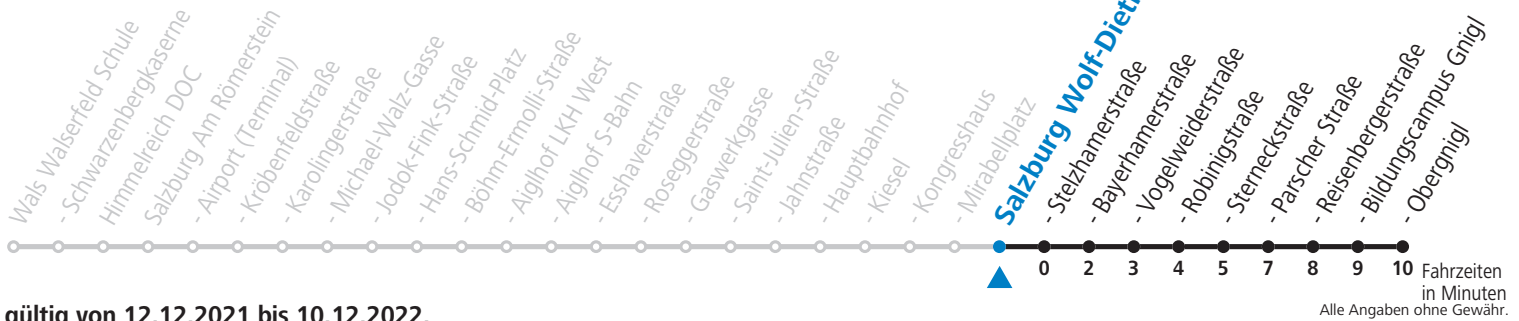

Montag bis Freitag					Samstag					Sonn- und Feiertag				
5	17	37			5	47								
6	02	22	32	42 55	6	02	22	42		6	23	53		
7	05	15	25	35 45 55	7	02	22	42		7	23	53		
8	05	15	25	35 45 55	8	02	22	42		8	23	53		
9	05	15	25	35 45 55	9	00	15	30	45	9	23	53		
10	05	15	25	35 45 55	10	00	15	30	45	10	22	42		
11	05	15	25	35 45 55	11	00	15	30	45	11	02	22	42	
12	05	15	25	35 45 55	12	00	15	30	45	12	02	22	42	
13	05	15	25	35 45 55	13	00	15	30	45	13	02	22	42	
14	05	15	25	35 45 55	14	00	15	30	45	14	02	22	42	
15	05	15	25	35 45 55	15	00	15	30	45	15	02	22	42	
16	05	15	25	35 45 55	16	00	15	30	45	16	02	22	42	
17	05	15	25	35 45 55	17	00	15	30	45	17	02	22	42	
18	05	15	25	35 45 55	18	00	15	30	42	18	02	22	42	
19	05	15	25	35 45 55	19	02	22	42		19	02	22	42	
20	05	22	42		20	02	22	42		20	02	22	42	
21	02	22	42		21	02	22	42		21	02	22	42	
22	02	22	42		22	02	22	42		22	02	22	42	
23	02				23	02				23	02			

NACHTSTERN: Freitag, sowie vor Sonn-/Feiertag ab ca. 22:00 Uhr - Verkehr nach Samstag-Fahrplan
Am 08.12., 24.12. und 31.12. bitte Sonderfahrpläne beachten!

Ferien im Bundesland Salzburg: 24.12.2021 bis 09.01.2022, 14. bis 20.02., 09. bis 18.04., 09.07. bis 11.09., 24.09. und 26.10. bis 02.11.2022 (Vorbehaltlich Änderungen durch die Schulbehörde)

Aufgabenträgerschaft / Betreiber: Salzburg AG, Verkehr, Plainstraße 70, 5020 Salzburg, Tel.: +43 (0)800 220 050