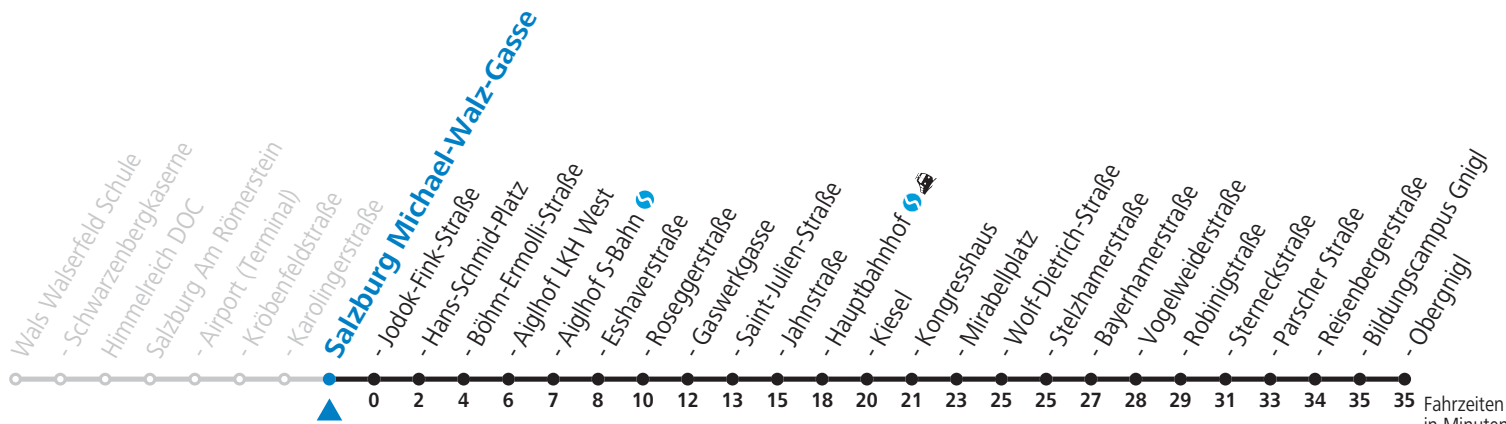

gültig von 12.12.2021 bis 10.12.2022.

Fahrzeiten in Minuten
Alle Angaben ohne Gewähr.

Montag bis Freitag					Samstag				Sonn- und Feiertag							
5	39	59			5	59										
6	19	29	39	49	59	6	19	39	59	6	03	33				
7	09	19	29	39	49	59	7	19	39	59	7	03	33			
8	09	19	29	39	49	59	8	19	34	49	8	03	33			
9	09	19	29	39	49	59	9	04	19	34	49	9	03	33	59	
10	09	19	29	39	49	59	10	04	19	34	49	10	19	39	59	
11	09	19	29	39	49	59	11	04	19	34	49	11	19	39	59	
12	09	19	29	39	49	59	12	04	19	34	49	12	19	39	59	
13	09	19	29	39	49	59	13	04	19	34	49	13	19	39	59	
14	09	19	29	39	49	59	14	04	19	34	49	14	19	39	59	
15	09	19	29	39	49	59	15	04	19	34	49	15	19	39	59	
16	09	19	29	39	49	59	16	04	19	34	49	16	19	39	59	
17	09	19	29	39	49	59	17	04	19	34	49	17	19	39	59	
18	09	19	29	39	49	59	18	04	19	39	59	18	19	39	59	
19	09	19	29	39	44^c_a	49^d_b	59	19	09^c_a	19	39	59	19	19	39	59
20	19	39	59				20	19	39	59	20	19	39	59		
21	19	39	59				21	19	39	59	21	19	39	59		
22	19	39	59^d_b				22	19	39	59^d_b	22	19	39	59^d_b		
23	14^d_b	29^d_b					23	14^d_b	29^d_b	49^c_a	23	14^d_b	29^d_b			

a = bis Salzburg Jodok-Fink-Straße
b = bis Salzburg Hauptbahnhof

c = verkehrt weiter via F.-Hanusch-Platz bis Polizeidirektion/Betriebshof
d = verkehrt via Makartplatz weiter bis Polizeidirektion/Betriebshof

NACHTSTERN: Freitag, sowie vor Sonn-/Feiertag ab ca. 22:00 Uhr - Verkehr nach Samstag-Fahrplan Am 08.12., 24.12. und 31.12. bitte Sonderfahrpläne beachten!

Ferien im Bundesland Salzburg: 24.12.2021 bis 09.01.2022, 14. bis 20.02., 09. bis 18.04., 09.07. bis 11.09., 24.09. und 26.10. bis 02.11.2022 (Vorbehaltlich Änderungen durch die Schulbehörde)

Aufgabenträgerschaft / Betreiber: Salzburg AG, Verkehr, Plainstraße 70, 5020 Salzburg, Tel.: +43 (0)800 220 050