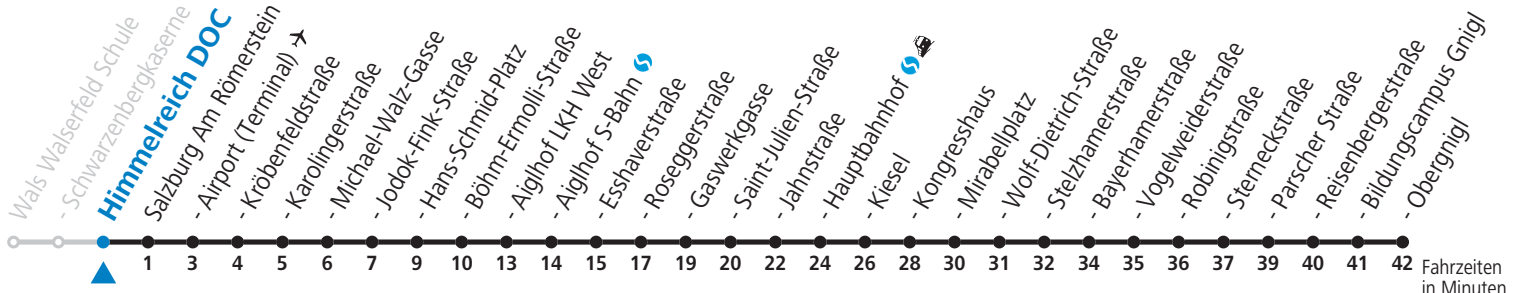

gültig von 12.12.2021 bis 10.12.2022.

Fahrzeiten
in Minuten
Alle Angaben ohne Gewähr.

Montag bis Freitag					Samstag				Sonn- und Feiertag							
5	33	53			5	53			5	56						
6	13	22	32	42	52	6	13	33	53	6	26	56				
7	02	12	22	32	42	52	7	13	33	53	7	26	56			
8	02	12	22	32	42	52	8	13	27	42	57	8	26	56		
9	02	12	22	32	42	52	9	12	27	42	57	9	26	53		
10	02	12	22	32	42	52	10	12	27	42	57	10	13	33	53	
11	02	12	22	32	42	52	11	12	27	42	57	11	13	33	53	
12	02	12	22	32	42	52	12	12	27	42	57	12	13	33	53	
13	02	12	22	32	42	52	13	12	27	42	57	13	13	33	53	
14	02	12	22	32	42	52	14	12	27	42	57	14	13	33	53	
15	02	12	22	32	42	52	15	12	27	42	57	15	13	33	53	
16	02	12	22	32	42	52	16	12	27	42	57	16	13	33	53	
17	02	12	22	32	42	52	17	12	27	42	57	17	13	33	53	
18	02	12	22	32	42	52	18	13	33	53	18	13	33	53		
19	02	12	22	32	38^c_a	43^d_b	53	19	03^c_a	13	33	53	19	13	33	53
20	13	33	53				20	13	33	53	20	13	33	53		
21	13	33	53				21	13	33	53	21	13	33	53		
22	13	33	53^d_b				22	13	33	53^d_b	22	13	33	53^d_b		
23	08^d_b	22^d_b					23	08^d_b	22^d_b	42^c_a	23	08^d_b	22^d_b			

a = bis Salzburg Jodok-Fink-Straße
b = bis Salzburg Hauptbahnhof

c = verkehrt weiter via F.-Hanusch-Platz bis Polizeidirektion/Betriebshof
d = verkehrt via Makartplatz weiter bis Polizeidirektion/Betriebshof

NACHTSTERN: Freitag, sowie vor Sonn-/Feiertag ab ca. 22:00 Uhr - Verkehr nach Samstag-Fahrplan Am 08.12., 24.12. und 31.12. bitte Sonderfahrpläne beachten!

Ferien im Bundesland Salzburg: 24.12.2021 bis 09.01.2022, 14. bis 20.02., 09. bis 18.04., 09.07. bis 11.09., 24.09. und 26.10. bis 02.11.2022 (Vorbehaltlich Änderungen durch die Schulbehörde)

Aufgabenträgerschaft / Betreiber: Salzburg AG, Verkehr, Plainstraße 70, 5020 Salzburg, Tel.: +43 (0)800 220 050