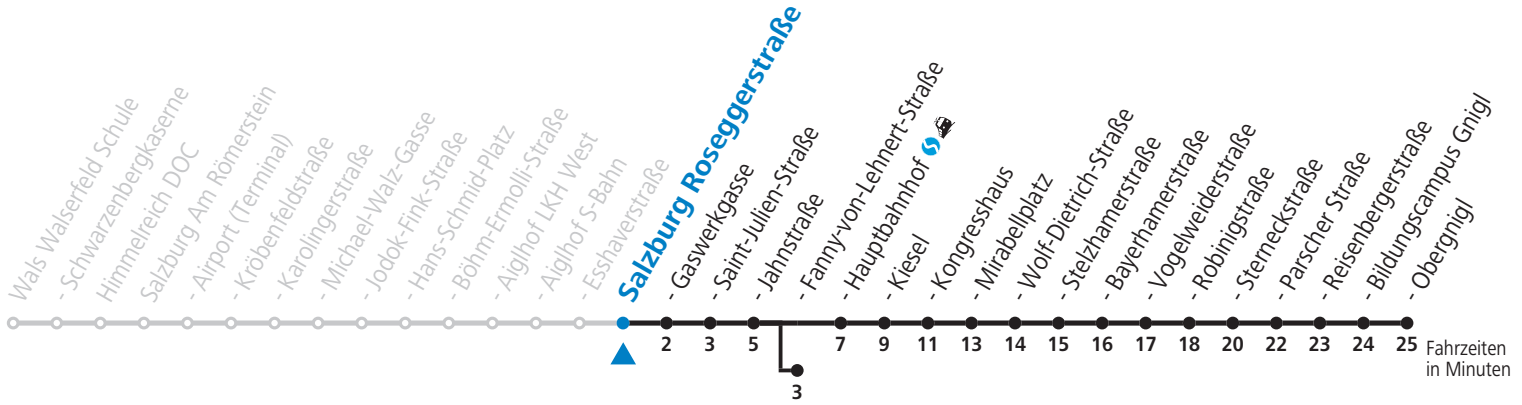

gültig von 12.12.2021 bis 10.12.2022.

Alle Angaben ohne Gewähr.

Montag bis Freitag						Samstag				Sonn- und Feiertag				
4	02^c					4	27^c			4	27^c			
5	49					5	49							
6	09	29	40	50		6	09	29	49	6	11	41		
7	00	10	20	30	40 50	7	09	29	49	7	11	41		
8	00	10	20	30	40 50	8	09	29	45	8	11	41		
9	00	10	20	30	40 50	9	00	15	30	45	9	11	41	
10	00	10	20	30	40 50	10	00	15	30	45	10	09	29	49
11	00	10	20	30	40 50	11	00	15	30	45	11	09	29	49
12	00	10	20	30	40 50	12	00	15	30	45	12	09	29	49
13	00	10	20	30	40 50	13	00	15	30	45	13	09	29	49
14	00	10	20	30	40 50	14	00	15	30	45	14	09	29	49
15	00	10	20	30	40 50	15	00	15	30	45	15	09	29	49
16	00	10	20	30	40 50	16	00	15	30	45	16	09	29	49
17	00	10	20	30	40 50	17	00	15	30	45	17	09	29	49
18	00	10	20	30	40 50	18	00	15	29	49	18	09	29	49
19	00	10	20	30	40 50 59^d	19	09	29	49	19	09	29	49	
20	09	29	49			20	09	29	49	20	09	29	49	
21	09	29	49			21	09	29	49	21	09	29	49	
22	09	29	49			22	09	29	49	22	09	29	49	
23	09^d	24^d	37^d			23	09^d	24^d	37^d	23	09^d	24^d	37^d	

a = bis Salzburg Fanny-von-Lehnert-Str.

c = verkehrt weiter über Hauptbahnhof in Richtung Salzburg Süd (Linie 3)

b = bis Salzburg Hauptbahnhof

d = verkehrt via Makartplatz weiter bis Polizeidirektion/Betriebshof

NACHTSTERN: Freitag, sowie vor Sonn-/Feiertag ab ca. 22:00 Uhr - Verkehr nach Samstag-Fahrplan Am 08.12., 24.12. und 31.12. bitte Sonderfahrpläne beachten!

Ferien im Bundesland Salzburg: 24.12.2021 bis 09.01.2022, 14. bis 20.02., 09. bis 18.04., 09.07. bis 11.09., 24.09. und 26.10. bis 02.11.2022 (Vorbehaltlich Änderungen durch die Schulbehörde)

Aufgabenträgerschaft / Betreiber: Salzburg AG, Verkehr, Plainstraße 70, 5020 Salzburg, Tel.: +43 (0)800 220 050