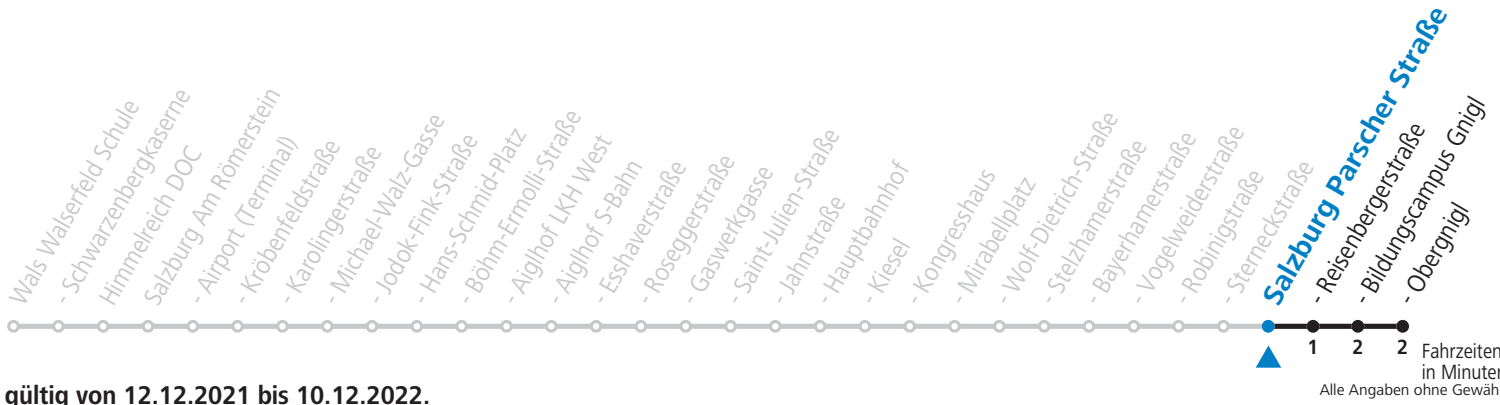

Montag bis Freitag								Samstag				Sonn- und Feiertag					
5	25	45						5	55								
6	05	10	25	30	40	50		6	10	30	50			6	30		
7	03	13	23	33	43	53		7	10	30	50			7	00	30	
8	03	13	23	33	43	53		8	10	30	45	50		8	00	30	
9	03	13	23	33	43	53		9	08	23	38	53		9	00	30	
10	03	13	23	33	43	53		10	08	23	38	53		10	00	30	50
11	03	13	23	33	43	53		11	08	23	38	53		11	10	30	50
12	03	13	23	33	43	53		12	08	23	38	53		12	10	30	50
13	03	13	23	33	43	48_a	53	13	08	23	38	53		13	10	30	50
14	03	13	23	33	43	53		14	08	23	38	53		14	10	30	50
15	03	13	23	33	43	53		15	08	23	38	53		15	10	30	50
16	03	13	23	33	43	53		16	08	23	38	53		16	10	30	50
17	03	13	23	33	43	53		17	08	23	38	53		17	10	30	50
18	03	13	23	33	43	53		18	08	23	38	50		18	10	30	50
19	03	13	23	33	43	53		19	10	30	50			19	10	30	50
20	03	13	30	50				20	10	30	50			20	10	30	50
21	10	30	50					21	10	30	50			21	10	30	50
22	10	30	50					22	10	30	50			22	10	30	50
23	10							23	10					23	10		

a = schultags Mo-Fr, nicht 27.12.21 bis 9.7.22

NACHTSTERN: Freitag, sowie vor Sonn-/Feiertag ab ca. 22:00 Uhr - Verkehr nach Samstag-Fahrplan Am 08.12., 24.12. und 31.12. bitte Sonderfahrpläne beachten!

Ferien im Bundesland Salzburg: 24.12.2021 bis 09.01.2022, 14. bis 20.02., 09. bis 18.04., 09.07. bis 11.09., 24.09. und 26.10. bis 02.11.2022 (Vorbehaltlich Änderungen durch die Schulbehörde)

Aufgabenträgerschaft / Betreiber: Salzburg AG, Verkehr, Plainstraße 70, 5020 Salzburg, Tel.: +43 (0)800 220 050