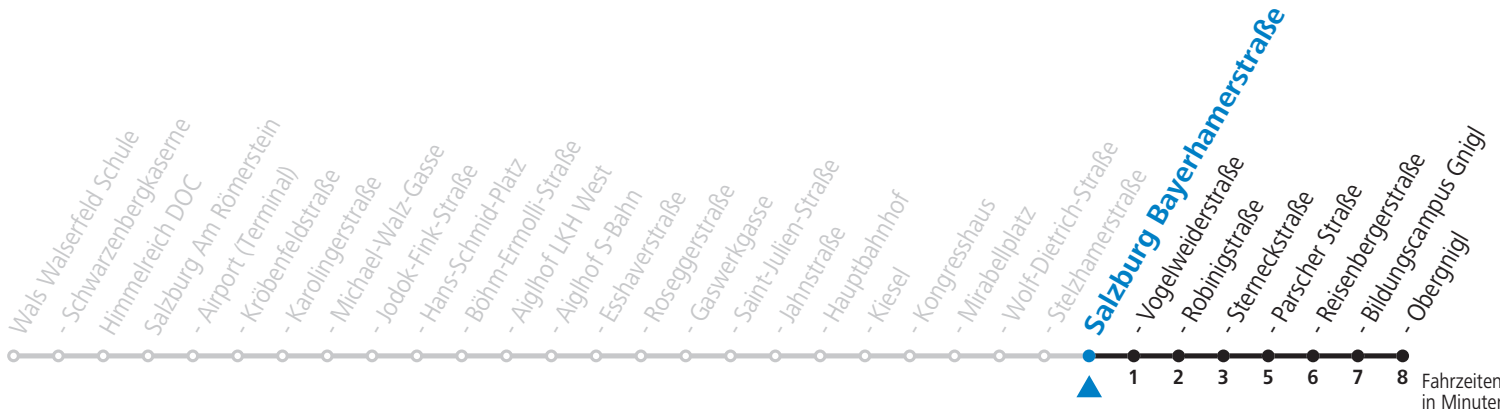

gültig von 12.12.2021 bis 10.12.2022.

Fahrzeiten
in Minuten
Alle Angaben ohne Gewähr.

Montag bis Freitag				Samstag				Sonn- und Feiertag			
5	19	39		5	49						
6	04	24	34 44 57	6	04	24	44	6	25	55	
7	07	17	27 37 47 57	7	04	24	44	7	25	55	
8	07	17	27 37 47 57	8	04	24	44	8	25	55	
9	07	17	27 37 47 57	9	02	17	32 47	9	25	55	
10	07	17	27 37 47 57	10	02	17	32 47	10	24	44	
11	07	17	27 37 47 57	11	02	17	32 47	11	04	24	44
12	07	17	27 37 47 57	12	02	17	32 47	12	04	24	44
13	07	17	27 37 47 57	13	02	17	32 47	13	04	24	44
14	07	17	27 37 47 57	14	02	17	32 47	14	04	24	44
15	07	17	27 37 47 57	15	02	17	32 47	15	04	24	44
16	07	17	27 37 47 57	16	02	17	32 47	16	04	24	44
17	07	17	27 37 47 57	17	02	17	32 47	17	04	24	44
18	07	17	27 37 47 57	18	02	17	32 44	18	04	24	44
19	07	17	27 37 47 57	19	04	24	44	19	04	24	44
20	07	24	44	20	04	24	44	20	04	24	44
21	04	24	44	21	04	24	44	21	04	24	44
22	04	24	44	22	04	24	44	22	04	24	44
23	04			23	04			23	04		

NACHTSTERN: Freitag, sowie vor Sonn-/Feiertag ab ca. 22:00 Uhr - Verkehr nach Samstag-Fahrplan Am 08.12., 24.12. und 31.12. bitte Sonderfahrpläne beachten!

Ferien im Bundesland Salzburg: 24.12.2021 bis 09.01.2022, 14. bis 20.02., 09. bis 18.04., 09.07. bis 11.09., 24.09. und 26.10. bis 02.11.2022 (Vorbehaltlich Änderungen durch die Schulbehörde)

Aufgabenträgerschaft / Betreiber: Salzburg AG, Verkehr, Plainstraße 70, 5020 Salzburg, Tel.: +43 (0)800 220 050