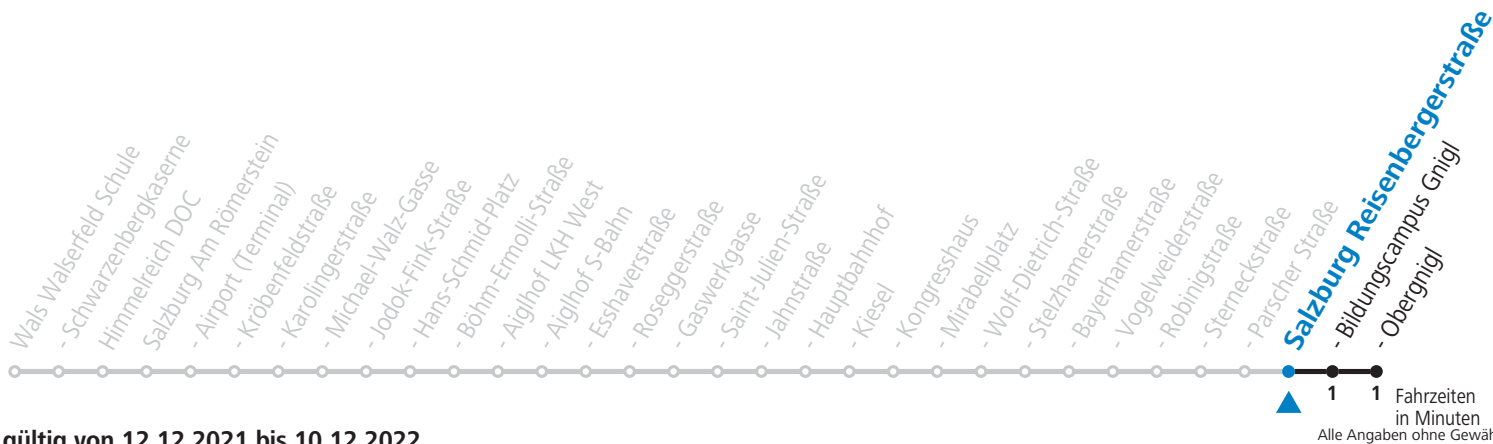

Montag bis Freitag							Samstag				Sonn- und Feiertag					
5	26	46					5	56								
6	06	11	26	31	41	51	6	11	31	51			6	31		
7	04	14	24	34	44	54	7	11	31	51			7	01	31	
8	04	14	24	34	44	54	8	11	31	46	51		8	01	31	
9	04	14	24	34	44	54	9	09	24	39	54		9	01	31	
10	04	14	24	34	44	54	10	09	24	39	54		10	01	31	51
11	04	14	24	34	44	54	11	09	24	39	54		11	11	31	51
12	04	14	24	34	44	54	12	09	24	39	54		12	11	31	51
13	04	14	24	34	44	49_a 54	13	09	24	39	54		13	11	31	51
14	04	14	24	34	44	54	14	09	24	39	54		14	11	31	51
15	04	14	24	34	44	54	15	09	24	39	54		15	11	31	51
16	04	14	24	34	44	54	16	09	24	39	54		16	11	31	51
17	04	14	24	34	44	54	17	09	24	39	54		17	11	31	51
18	04	14	24	34	44	54	18	09	24	39	51		18	11	31	51
19	04	14	24	34	44	54	19	11	31	51			19	11	31	51
20	04	14	31	51			20	11	31	51			20	11	31	51
21	11	31	51				21	11	31	51			21	11	31	51
22	11	31	51				22	11	31	51			22	11	31	51
23	11						23	11					23	11		

a = schultags Mo-Fr, nicht 27.12.21 bis 9.7.22

NACHTSTERN: Freitag, sowie vor Sonn-/Feiertag ab ca. 22:00 Uhr - Verkehr nach Samstag-Fahrplan Am 08.12., 24.12. und 31.12. bitte Sonderfahrpläne beachten!

Ferien im Bundesland Salzburg: 24.12.2021 bis 09.01.2022, 14. bis 20.02., 09. bis 18.04., 09.07. bis 11.09., 24.09. und 26.10. bis 02.11.2022 (Vorbehaltlich Änderungen durch die Schulbehörde)

Aufgabenträgerschaft / Betreiber: Salzburg AG, Verkehr, Plainstraße 70, 5020 Salzburg, Tel.: +43 (0)800 220 050