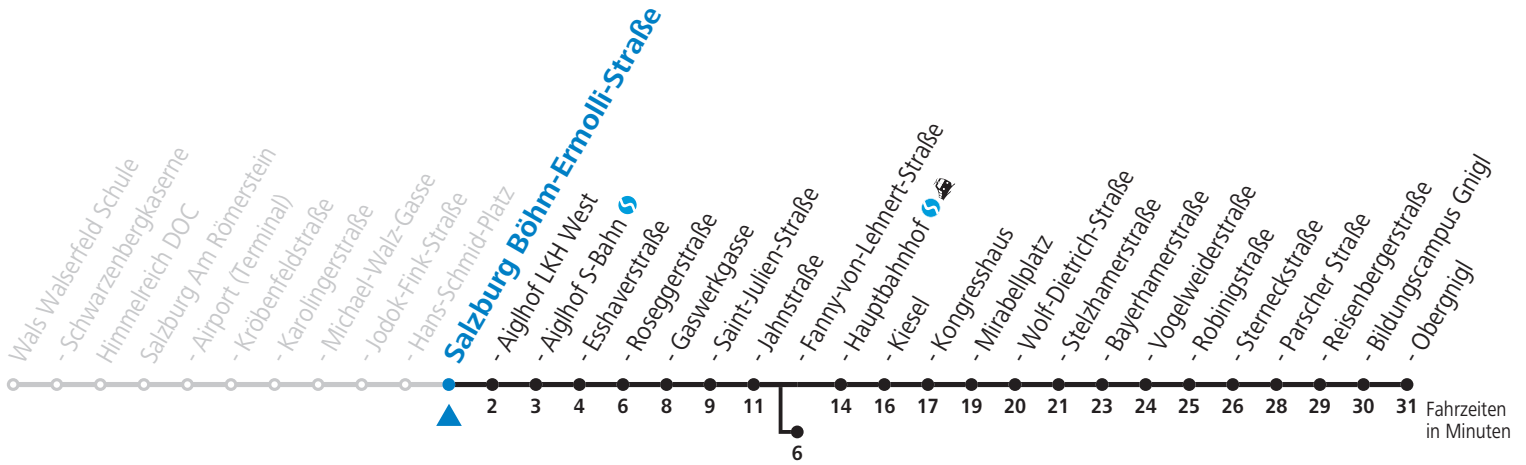

gültig von 12.12.2021 bis 10.12.2022.

Alle Angaben ohne Gewähr.

Montag bis Freitag							Samstag				Sonn- und Feiertag				
3	59^c						4	24^c			4	24^c			
5	43						5	43			6	06 36			
6	03	23	33	43	53	6	03	23	43	7	06 36				
7	03	13	23	33	43	53	7	03	23	43	8	06 36			
8	03	13	23	33	43	53	8	03	23	38	53	9	06 36		
9	03	13	23	33	43	53	9	08	23	38	53	10	03	23	43
10	03	13	23	33	43	53	10	08	23	38	53	11	03	23	43
11	03	13	23	33	43	53	11	08	23	38	53	12	03	23	43
12	03	13	23	33	43	53	12	08	23	38	53	13	03	23	43
13	03	13	23	33	43	53	13	08	23	38	53	14	03	23	43
14	03	13	23	33	43	53	14	08	23	38	53	15	03	23	43
15	03	13	23	33	43	53	15	08	23	38	53	16	03	23	43
16	03	13	23	33	43	53	16	08	23	38	53	17	03	23	43
17	03	13	23	33	43	53	17	08	23	38	53	18	03	23	43
18	03	13	23	33	43	53	18	08	23	43	19	03	23	43	
19	03	13	23	33	43	53^d	19	03	23	43	20	03	23	43	
20	03	23	43	20	03	23	43	21	03	23	43				
21	03	23	43	21	03	23	43	22	03	23	43				
22	03	23	43	22	03	23	43	23	03^d	18^d	32^d				
23	03^d	18^d	32^d	23	03^d	18^d	32^d								

a = bis Salzburg Fanny-von-Lehnert-Str.

c = verkehrt weiter über Hauptbahnhof in Richtung Salzburg Süd (Linie 3)

b = bis Salzburg Hauptbahnhof

d = verkehrt via Makartplatz weiter bis Polizeidirektion/Betriebshof

NACHTSTERN: Freitag, sowie vor Sonn-/Feiertag ab ca. 22:00 Uhr - Verkehr nach Samstag-Fahrplan Am 08.12., 24.12. und 31.12. bitte Sonderfahrpläne beachten!

Ferien im Bundesland Salzburg: 24.12.2021 bis 09.01.2022, 14. bis 20.02., 09. bis 18.04., 09.07. bis 11.09., 24.09. und 26.10. bis 02.11.2022 (Vorbehaltlich Änderungen durch die Schulbehörde)

Aufgabenträgerschaft / Betreiber: Salzburg AG, Verkehr, Plainstraße 70, 5020 Salzburg, Tel.: +43 (0)800 220 050