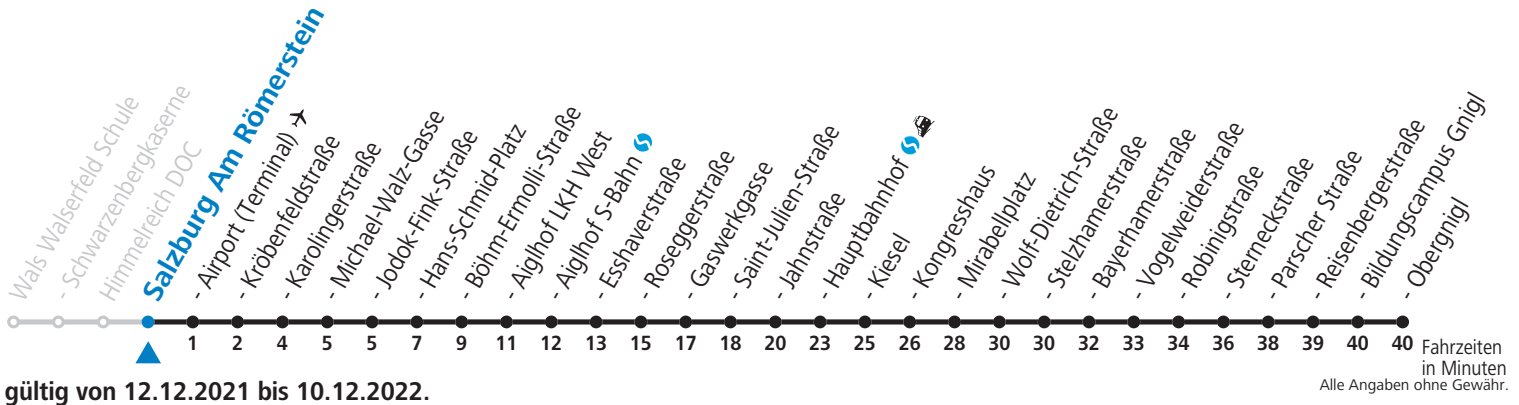

Montag bis Freitag	Samstag	Sonn- und Feiertag

5	34	54	5	54	5	57						
6	14	24	34	44	54	6	27	57				
7	04	14	24	34	44	54	7	27	57			
8	04	14	24	34	44	54	8	27	57			
9	04	14	24	34	44	54	9	27	54			
10	04	14	24	34	44	54	10	14	34	54		
11	04	14	24	34	44	54	11	14	34	54		
12	04	14	24	34	44	54	12	14	34	54		
13	04	14	24	34	44	54	13	14	34	54		
14	04	14	24	34	44	54	14	14	34	54		
15	04	14	24	34	44	54	15	14	34	54		
16	04	14	24	34	44	54	16	14	34	54		
17	04	14	24	34	44	54	17	14	34	54		
18	04	14	24	34	44	54	18	14	34	54		
19	04	14	24	34	39^c_a	44^d_b	54	19	04^c_a	14	34	54
20	14	34	54				20	14	34	54		
21	14	34	54				21	14	34	54		
22	14	34	54^d_b				22	14	34	54^d_b		
23	09^d_b	23^d_b				23	09^d_b	23^d_b	43^c_a			

a = bis Salzburg Jodok-Fink-Straße   c = verkehrt weiter via F.-Hanusch-Platz bis Polizeidirektion/Betriebshof
b = bis Salzburg Hauptbahnhof   d = verkehrt via Makartplatz weiter bis Polizeidirektion/Betriebshof

NACHTSTERN: Freitag, sowie vor Sonn-/Feiertag ab ca. 22:00 Uhr - Verkehr nach Samstag-Fahrplan Am 08.12., 24.12. und 31.12. bitte Sonderfahrpläne beachten!
Ferien im Bundesland Salzburg: 24.12.2021 bis 09.01.2022, 14. bis 20.02., 09. bis 20.04., 09.07. bis 11.09., 24.09. und 26.10. bis 02.11.2022 (Vorbehaltlich Änderungen durch die Schulbehörde)
Aufgabenträgerschaft / Betreiber: Salzburg AG, Verkehr, Plainstraße 70, 5020 Salzburg, Tel.: +43 (0)800 220 050