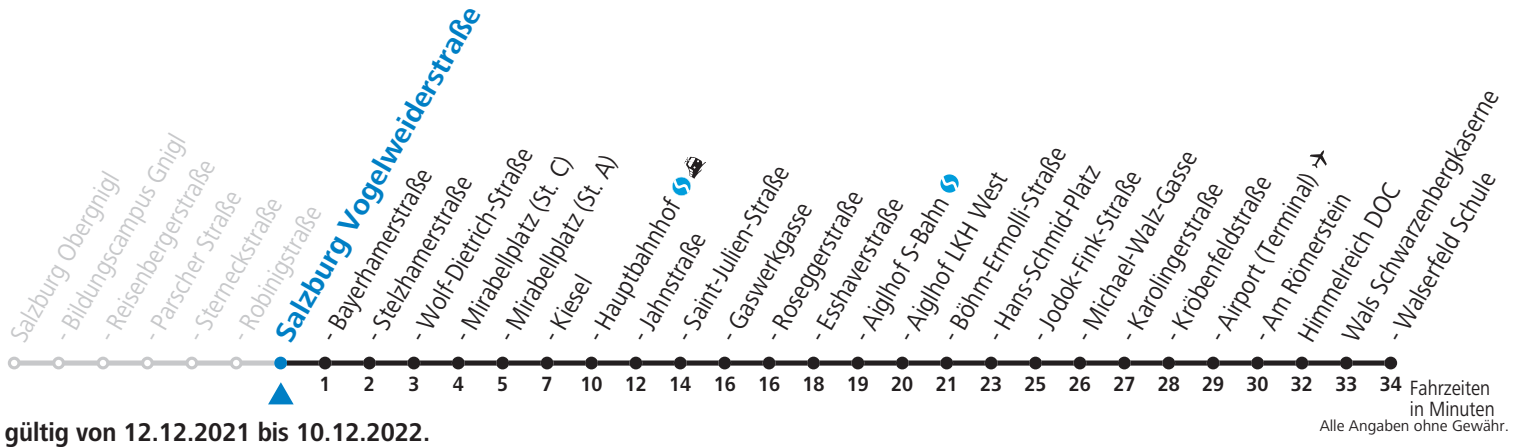

gültig von 12.12.2021 bis 10.12.2022.

Fahrzeiten in Minuten
Alle Angaben ohne Gewähr.

Montag bis Freitag								Samstag				Sonn- und Feiertag					
5	38	58						5	48								
6	21	31	41	51				6	08	28	48			6	17	47	
7	01	11	21	31	41	51		7	08	28	48			7	17	47	
8	01	11	21	31	41	51		8	08	28	46			8	17	47	
9	01	11	21	31	41	51		9	01	16	31	46		9	08	28	48
10	01	11	21	31	41	51		10	01	16	31	46		10	08	28	48
11	01	11	21	31	41	51		11	01	16	31	46		11	08	28	48
12	01	11	21	31	41	51		12	01	16	31	46		12	08	28	48
13	01	11	21	31	41	51		13	01	16	31	46		13	08	28	48
14	01	11	21	31	41	51		14	01	16	31	46		14	08	28	48
15	01	11	21	31	41	51		15	01	16	31	46		15	08	28	48
16	01	11	21	31	41	51		16	01	16	31	46		16	08	28	48
17	01	11	21	31	41	51		17	01	16	31	46		17	08	28	48
18	01	11	21	31	36^d_{ac}	41	51	18	01	16	28	48		18	08	28	48
19	01	11	18^d_a	28	48			19	08	28	48			19	08	28	48
20	08	28	48					20	08	28	48			20	08	28	48
21	08	28	48					21	08	28	48			21	08	28	48
22	08	28	48					22	08	28	48			22	08	28	48
23	08^e_b							23	08					23	08^e_b		

a = bis Salzburg Mirabellplatz (St. C)

b = bis Salzburg Hans-Schmid-Platz

c = schultags Mo-Fr, nicht 27.12.21 bis 9.7.22

d = verkehrt via Makartplatz weiter bis Polizeidirektion/Betriebshof

e = verkehrt weiter via F.-Hanusch-Platz bis Polizeidirektion/Betriebshof

NACHTSTERN: Freitag, sowie vor Sonn-/Feiertag ab ca. 22:00 Uhr - Verkehr nach Samstag-Fahrplan Am 08.12., 24.12. und 31.12. bitte Sonderfahrpläne beachten!

Ferien im Bundesland Salzburg: 24.12.2021 bis 09.01.2022, 14. bis 20.02., 09. bis 18.04., 09.07. bis 11.09., 24.09. und 26.10. bis 02.11.2022 (Vorbehaltlich Änderungen durch die Schulbehörde)

Aufgabenträgerschaft / Betreiber: Salzburg AG, Verkehr, Plainstraße 70, 5020 Salzburg, Tel.: +43 (0)800 220 050