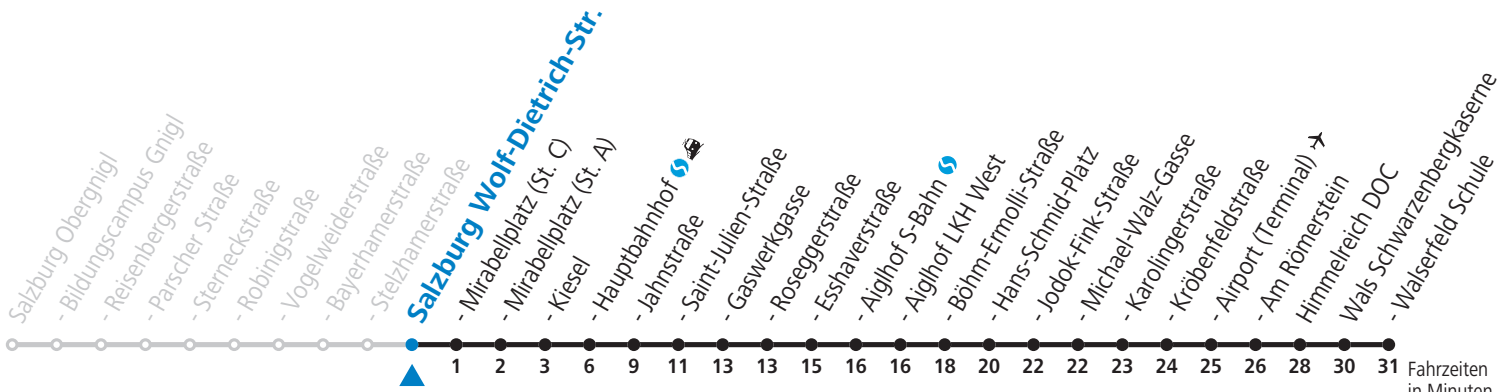

gültig von 12.12.2021 bis 10.12.2022.

Fahrzeiten in Minuten
Alle Angaben ohne Gewähr.

Montag bis Freitag							Samstag				Sonn- und Feiertag						
5	41						5	51									
6	01	25	35	45	55		6	11	31	51			6	19	49		
7	05	15	25	35	45	55	7	11	31	51			7	19	49		
8	05	15	25	35	45	55	8	11	31	49			8	19	49		
9	05	15	25	35	45	55	9	04	19	34	49		9	11	31	51	
10	05	15	25	35	45	55	10	04	19	34	49		10	11	31	51	
11	05	15	25	35	45	55	11	04	19	34	49		11	11	31	51	
12	05	15	25	35	45	55	12	04	19	34	49		12	11	31	51	
13	05	15	25	35	45	55	13	04	19	34	49		13	11	31	51	
14	05	15	25	35	45	55	14	04	19	34	49		14	11	31	51	
15	05	15	25	35	45	55	15	04	19	34	49		15	11	31	51	
16	05	15	25	35	45	55	16	04	19	34	49		16	11	31	51	
17	05	15	25	35	45	55	17	04	19	34	49		17	11	31	51	
18	05	15	25	35	40^d_{ac}	45	55	18	04	19	31	51		18	11	31	51
19	05	15	21^d_a	31	51			19	11	31	51			19	11	31	51
20	11	31	51					20	11	31	51			20	11	31	51
21	11	31	51					21	11	31	51			21	11	31	51
22	11	31	51					22	11	31	51			22	11	31	51
23	11^e_b							23	11					23	11^e_b		

a = bis Salzburg Mirabellplatz (St. C)

b = bis Salzburg Hans-Schmid-Platz

c = schultags Mo-Fr, nicht 27.12.21 bis 9.7.22

d = verkehrt via Makartplatz weiter bis Polizeidirektion/Betriebshof

e = verkehrt weiter via F.-Hanusch-Platz bis Polizeidirektion/Betriebshof

NACHTSTERN: Freitag, sowie vor Sonn-/Feiertag ab ca. 22:00 Uhr - Verkehr nach Samstag-Fahrplan Am 08.12., 24.12. und 31.12. bitte Sonderfahrpläne beachten!

Ferien im Bundesland Salzburg: 24.12.2021 bis 09.01.2022, 14. bis 20.02., 09. bis 18.04., 09.07. bis 11.09., 24.09. und 26.10. bis 02.11.2022 (Vorbehaltlich Änderungen durch die Schulbehörde)

Aufgabenträgerschaft / Betreiber: Salzburg AG, Verkehr, Plainstraße 70, 5020 Salzburg, Tel.: +43 (0)800 220 050