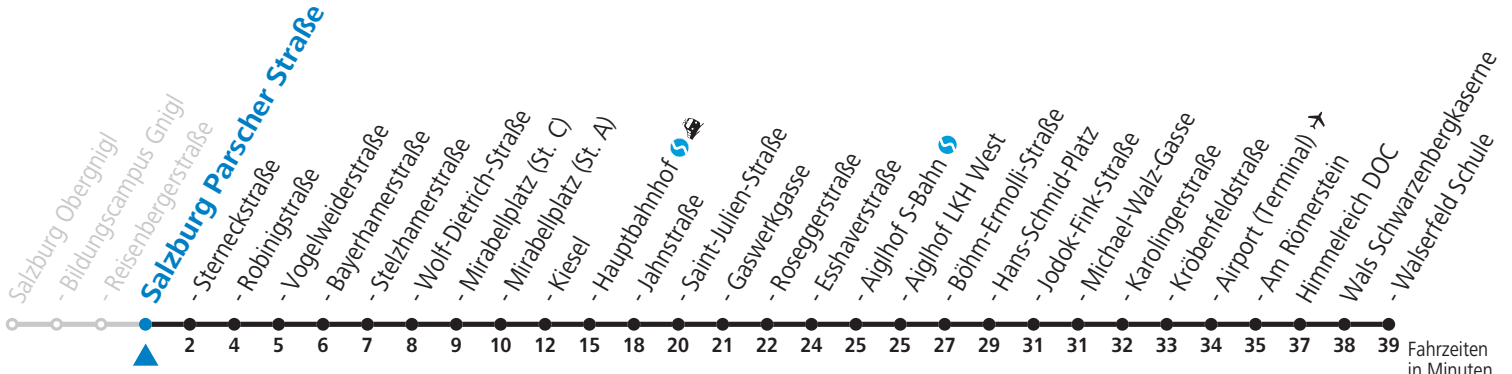

gültig von 12.12.2021 bis 10.12.2022.

Fahrzeiten in Minuten
Alle Angaben ohne Gewähr.

Montag bis Freitag							Samstag				Sonn- und Feiertag						
5	32	52					5	42									
6	16	26	36	46	56		6	02	22	42			6	12	42		
7	06	16	26	36	46	56	7	02	22	42			7	12	42		
8	06	16	26	36	46	56	8	02	22	40	55		8	12	42		
9	06	16	26	36	46	56	9	10	25	40	55		9	02	22	42	
10	06	16	26	36	46	56	10	10	25	40	55		10	02	22	42	
11	06	16	26	36	46	56	11	10	25	40	55		11	02	22	42	
12	06	16	26	36	46	56	12	10	25	40	55		12	02	22	42	
13	06	16	26	36	46	56	13	10	25	40	55		13	02	22	42	
14	06	16	26	36	46	56	14	10	25	40	55		14	02	22	42	
15	06	16	26	36	46	56	15	10	25	40	55		15	02	22	42	
16	06	16	26	36	46	56	16	10	25	40	55		16	02	22	42	
17	06	16	26	36	46	56	17	10	25	40	55		17	02	22	42	
18	06	16	26	31^d_{ac}	36	46	56	18	10	22	42			18	02	22	42
19	06	12^d_a	22	42				19	02	22	42			19	02	22	42
20	02	22	42				20	02	22	42			20	02	22	42	
21	02	22	42				21	02	22	42			21	02	22	42	
22	02	22	42				22	02	22	42			22	02	22	42	
23	02^e_b						23	02					23	02^e_b			

a = bis Salzburg Mirabellplatz (St. C)

b = bis Salzburg Hans-Schmid-Platz

c = schultags Mo-Fr, nicht 27.12.21 bis 9.7.22

d = verkehrt via Makartplatz weiter bis Polizeidirektion/Betriebshof

e = verkehrt weiter via F.-Hanusch-Platz bis Polizeidirektion/Betriebshof

NACHTSTERN: Freitag, sowie vor Sonn-/Feiertag ab ca. 22:00 Uhr - Verkehr nach Samstag-Fahrplan Am 08.12., 24.12. und 31.12. bitte Sonderfahrpläne beachten!

Ferien im Bundesland Salzburg: 24.12.2021 bis 09.01.2022, 14. bis 20.02., 09. bis 18.04., 09.07. bis 11.09., 24.09. und 26.10. bis 02.11.2022 (Vorbehaltlich Änderungen durch die Schulbehörde)

Aufgabenträgerschaft / Betreiber: Salzburg AG, Verkehr, Plainstraße 70, 5020 Salzburg, Tel.: +43 (0)800 220 050