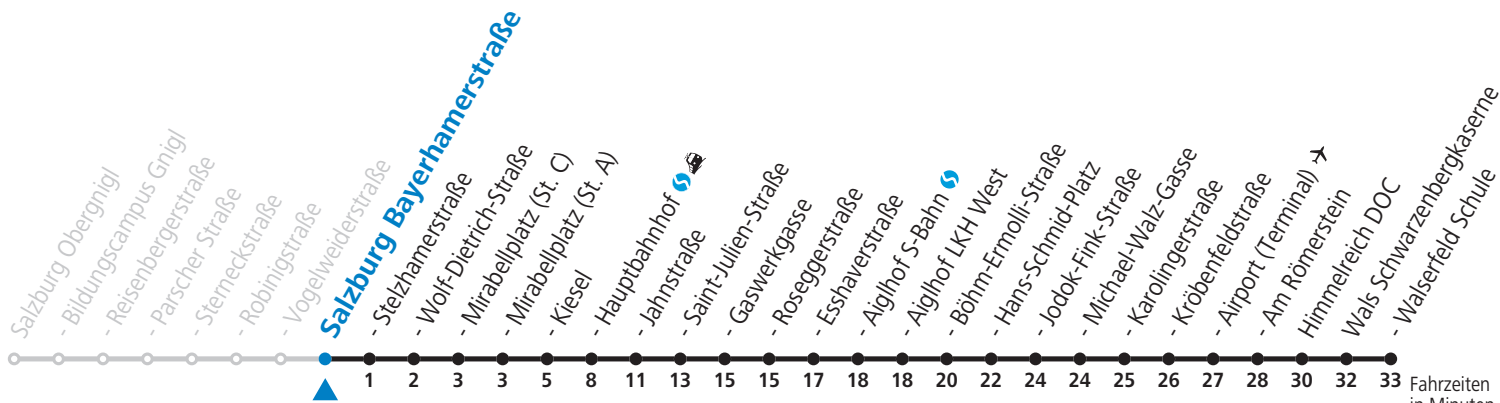

gültig von 12.12.2021 bis 10.12.2022.

Fahrzeiten in Minuten
Alle Angaben ohne Gewähr.

Montag bis Freitag								Samstag				Sonn- und Feiertag									
5	39	59						5	49							6	17	47			
6	23	33	43	53				6	09	29	49					7	17	47			
7	03	13	23	33	43	53		7	09	29	49					8	17	47			
8	03	13	23	33	43	53		8	09	29	47					9	09	29	49		
9	03	13	23	33	43	53		9	02	17	32	47				10	09	29	49		
10	03	13	23	33	43	53		10	02	17	32	47				11	09	29	49		
11	03	13	23	33	43	53		11	02	17	32	47				12	09	29	49		
12	03	13	23	33	43	53		12	02	17	32	47				13	09	29	49		
13	03	13	23	33	43	53		13	02	17	32	47				14	09	29	49		
14	03	13	23	33	43	53		14	02	17	32	47				15	09	29	49		
15	03	13	23	33	43	53		15	02	17	32	47				16	09	29	49		
16	03	13	23	33	43	53		16	02	17	32	47				17	09	29	49		
17	03	13	23	33	43	53		17	02	17	32	47				18	09	29	49		
18	03	13	23	33	38^d_{ac}	43	53	18	02	17	29	49				19	09	29	49		
19	03	13	19^d_a	29	49			19	09	29	49					20	09	29	49		
20	09	29	49					20	09	29	49					21	09	29	49		
21	09	29	49					21	09	29	49					22	09	29	49		
22	09	29	49					22	09	29	49					23	09^e_b				
23	09^e_b							23	09							23	09^e_b				

a = bis Salzburg Mirabellplatz (St. C)

b = bis Salzburg Hans-Schmid-Platz

c = schultags Mo-Fr, nicht 27.12.21 bis 9.7.22

d = verkehrt via Makartplatz weiter bis Polizeidirektion/Betriebshof

e = verkehrt weiter via F.-Hanusch-Platz bis Polizeidirektion/Betriebshof

NACHTSTERN: Freitag, sowie vor Sonn-/Feiertag ab ca. 22:00 Uhr - Verkehr nach Samstag-Fahrplan Am 08.12., 24.12. und 31.12. bitte Sonderfahrpläne beachten!

Ferien im Bundesland Salzburg: 24.12.2021 bis 09.01.2022, 14. bis 20.02., 09. bis 18.04., 09.07. bis 11.09., 24.09. und 26.10. bis 02.11.2022 (Vorbehaltlich Änderungen durch die Schulbehörde)

Aufgabenträgerschaft / Betreiber: Salzburg AG, Verkehr, Plainstraße 70, 5020 Salzburg, Tel.: +43 (0)800 220 050