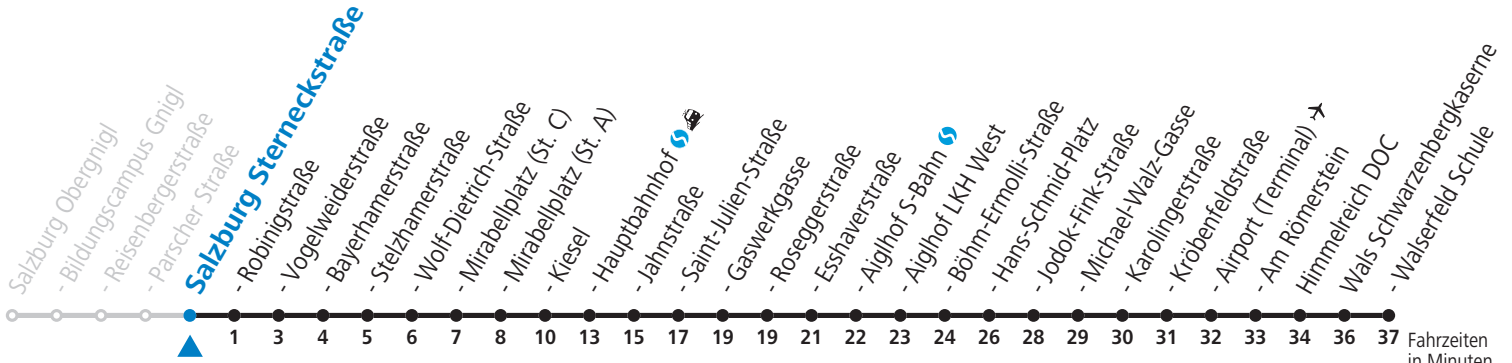

gültig von 12.12.2021 bis 10.12.2022.

Fahrzeiten in Minuten
Alle Angaben ohne Gewähr.

Montag bis Freitag							Samstag				Sonn- und Feiertag				
5	35	55					5	45							
6	18	28	38	48	58		6	05	25	45	6	14	44		
7	08	18	28	38	48	58	7	05	25	45	7	14	44		
8	08	18	28	38	48	58	8	05	25	43	58	8	14	44	
9	08	18	28	38	48	58	9	13	28	43	58	9	05	25	45
10	08	18	28	38	48	58	10	13	28	43	58	10	05	25	45
11	08	18	28	38	48	58	11	13	28	43	58	11	05	25	45
12	08	18	28	38	48	58	12	13	28	43	58	12	05	25	45
13	08	18	28	38	48	58	13	13	28	43	58	13	05	25	45
14	08	18	28	38	48	58	14	13	28	43	58	14	05	25	45
15	08	18	28	38	48	58	15	13	28	43	58	15	05	25	45
16	08	18	28	38	48	58	16	13	28	43	58	16	05	25	45
17	08	18	28	38	48	58	17	13	28	43	58	17	05	25	45
18	08	18	28	33^d_{ac}	38	48	58	18	13	25	45	18	05	25	45
19	08	15^d_a	25	45				19	05	25	45	19	05	25	45
20	05	25	45					20	05	25	45	20	05	25	45
21	05	25	45					21	05	25	45	21	05	25	45
22	05	25	45					22	05	25	45	22	05	25	45
23	05^e_b							23	05			23	05^e_b		

a = bis Salzburg Mirabellplatz (St. C)

b = bis Salzburg Hans-Schmid-Platz

c = schultags Mo-Fr, nicht 27.12.21 bis 9.7.22

d = verkehrt via Makartplatz weiter bis Polizeidirektion/Betriebshof

e = verkehrt weiter via F.-Hanusch-Platz bis Polizeidirektion/Betriebshof

NACHTSTERN: Freitag, sowie vor Sonn-/Feiertag ab ca. 22:00 Uhr - Verkehr nach Samstag-Fahrplan Am 08.12., 24.12. und 31.12. bitte Sonderfahrpläne beachten!

Ferien im Bundesland Salzburg: 24.12.2021 bis 09.01.2022, 14. bis 20.02., 09. bis 18.04., 09.07. bis 11.09., 24.09. und 26.10. bis 02.11.2022 (Vorbehaltlich Änderungen durch die Schulbehörde)

Aufgabenträgerschaft / Betreiber: Salzburg AG, Verkehr, Plainstraße 70, 5020 Salzburg, Tel.: +43 (0)800 220 050