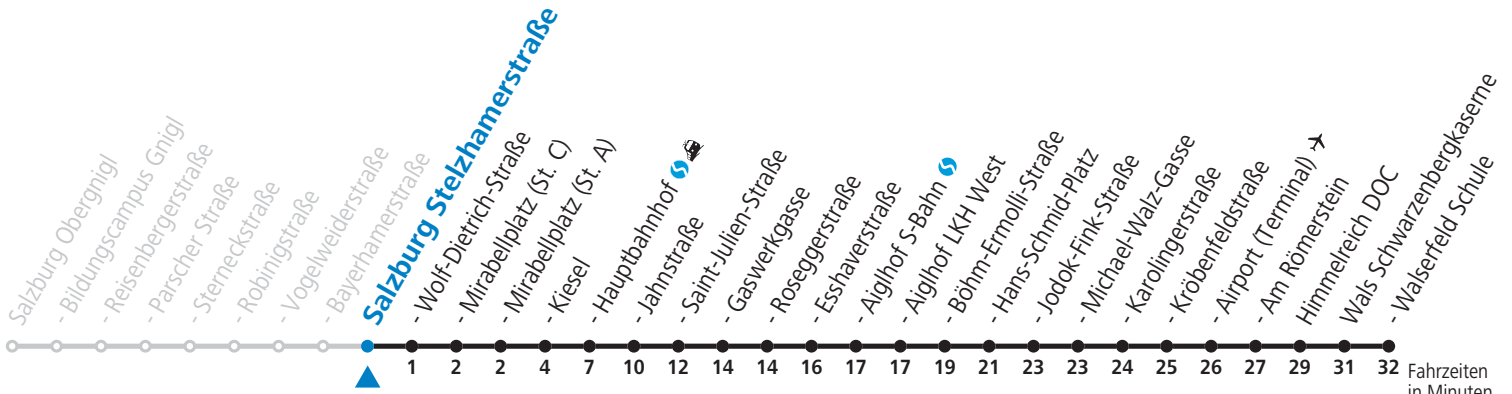

gültig von 12.12.2021 bis 10.12.2022.

Fahrzeiten in Minuten
Alle Angaben ohne Gewähr.

Montag bis Freitag								Samstag				Sonn- und Feiertag					
5	40							5	50								
6	00	24	34	44	54			6	10	30	50			6	18	48	
7	04	14	24	34	44	54		7	10	30	50			7	18	48	
8	04	14	24	34	44	54		8	10	30	48			8	18	48	
9	04	14	24	34	44	54		9	03	18	33	48		9	10	30	50
10	04	14	24	34	44	54		10	03	18	33	48		10	10	30	50
11	04	14	24	34	44	54		11	03	18	33	48		11	10	30	50
12	04	14	24	34	44	54		12	03	18	33	48		12	10	30	50
13	04	14	24	34	44	54		13	03	18	33	48		13	10	30	50
14	04	14	24	34	44	54		14	03	18	33	48		14	10	30	50
15	04	14	24	34	44	54		15	03	18	33	48		15	10	30	50
16	04	14	24	34	44	54		16	03	18	33	48		16	10	30	50
17	04	14	24	34	44	54		17	03	18	33	48		17	10	30	50
18	04	14	24	34	39^d_{ac}	44	54	18	03	18	30	50		18	10	30	50
19	04	14	20^d_a	30	50			19	10	30	50		19	10	30	50	
20	10	30	50					20	10	30	50		20	10	30	50	
21	10	30	50					21	10	30	50		21	10	30	50	
22	10	30	50					22	10	30	50		22	10	30	50	
23	10^e_b							23	10				23	10^e_b			

a = bis Salzburg Mirabellplatz (St. C)

b = bis Salzburg Hans-Schmid-Platz

c = schultags Mo-Fr, nicht 27.12.21 bis 9.7.22

d = verkehrt via Makartplatz weiter bis Polizeidirektion/Betriebshof

e = verkehrt weiter via F.-Hanusch-Platz bis Polizeidirektion/Betriebshof

NACHTSTERN: Freitag, sowie vor Sonn-/Feiertag ab ca. 22:00 Uhr - Verkehr nach Samstag-Fahrplan Am 08.12., 24.12. und 31.12. bitte Sonderfahrpläne beachten!

Ferien im Bundesland Salzburg: 24.12.2021 bis 09.01.2022, 14. bis 20.02., 09. bis 18.04., 09.07. bis 11.09., 24.09. und 26.10. bis 02.11.2022 (Vorbehaltlich Änderungen durch die Schulbehörde)

Aufgabenträgerschaft / Betreiber: Salzburg AG, Verkehr, Plainstraße 70, 5020 Salzburg, Tel.: +43 (0)800 220 050