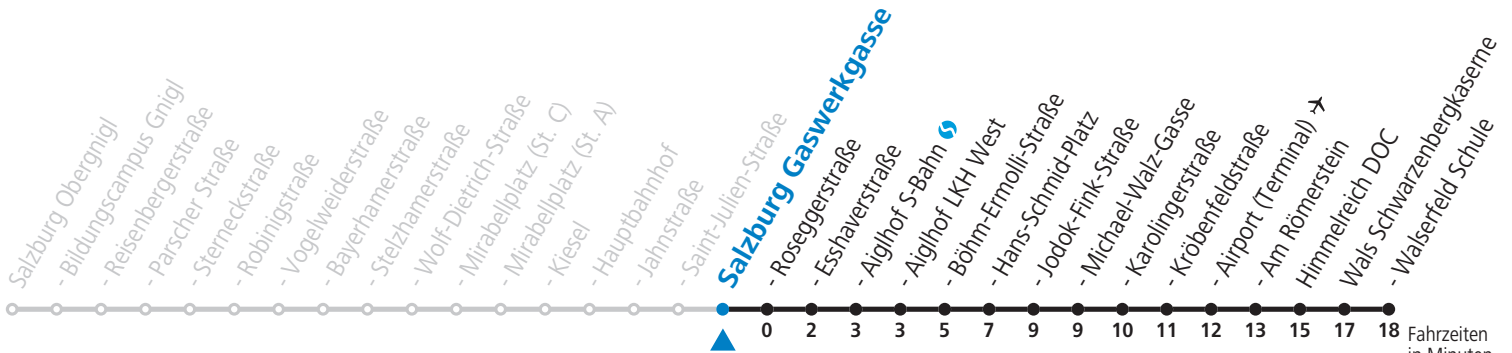

gültig von 12.12.2021 bis 10.12.2022.

Fahrzeiten in Minuten
Alle Angaben ohne Gewähr.

Montag bis Freitag					Samstag				Sonn- und Feiertag		
5	28	43	53		5	28	43		5	30	
6	13	28	38	48 58	6	03	23	43	6	00	30
7	08	18	28	38 43_s 48 58	7	03	23	43	7	00	30
8	08	18	28	38 48 58	8	03	13	23 43	8	00	30
9	08	18	28	38 48 58	9	03	18	33 48	9	00	23 43
10	08	18	28	38 48 58	10	03	18	33 48	10	03	23 43
11	08	18	28	38 48 58	11	03	18	33 48	11	03	23 43
12	08	18	28	38 48 58	12	03	18	33 48	12	03	23 43
13	08	18	28	38 48 58	13	03	18	33 48	13	03	23 43
14	08	18	28	38 48 58	14	03	18	33 48	14	03	23 43
15	08	18	28	38 48 58	15	03	18	33 48	15	03	23 43
16	08	18	28	38 48 58	16	03	18	33 48	16	03	23 43
17	08	18	28	38 48 58	17	03	18	33 48	17	03	23 43
18	08	18	28	38 48 58	18	03	18	33 43	18	03	23 43
19	08	18	28	43	19	03	23	43	19	03	23 43
20	03	23	43		20	03	23	43	20	03	23 43
21	03	23	43		21	03	23	43	21	03	23 43
22	03	23	43		22	03	23	43	22	03	23 43
23	03	23^b_a			23	03	23		23	03	23^b_a

S = nur Montag bis Freitag, wenn Schultag in Salzburg (Stadt)   b = verkehrt weiter via F.-Hanusch-Platz bis Polizeidirektion/Betriebshof
a = bis Salzburg Hans-Schmid-Platz

NACHTSTERN: Freitag, sowie vor Sonn-/Feiertag ab ca. 22:00 Uhr - Verkehr nach Samstag-Fahrplan Am 08.12., 24.12. und 31.12. bitte Sonderfahrpläne beachten!

Ferien im Bundesland Salzburg: 24.12.2021 bis 09.01.2022, 14. bis 20.02., 09. bis 18.04., 09.07. bis 11.09., 24.09. und 26.10. bis 02.11.2022 (Vorbehaltlich Änderungen durch die Schulbehörde)

Aufgabenträgerschaft / Betreiber: Salzburg AG, Verkehr, Plainstraße 70, 5020 Salzburg, Tel.: +43 (0)800 220 050