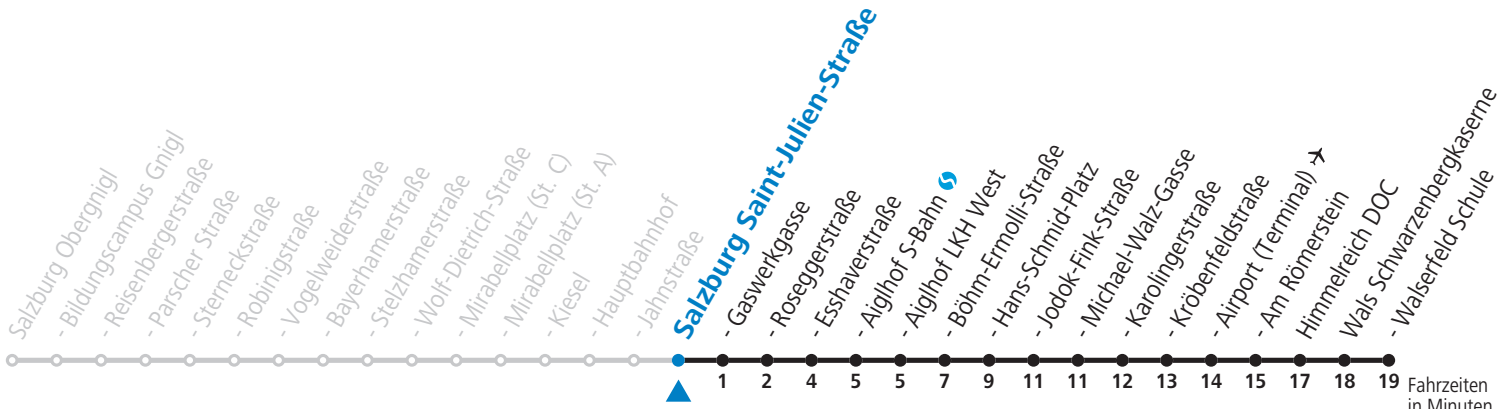

gültig von 12.12.2021 bis 10.12.2022.

Fahrzeiten
in Minuten
Alle Angaben ohne Gewähr.

Montag bis Freitag					Samstag				Sonn- und Feiertag		
5	26	41	51		5	26	41		5	28	58
6	11	26	36	46 56	6	01	21	41	6	28	58
7	06	16	26	36 41_s 46 56	7	01	21	41	7	28	58
8	06	16	26	36 46 56	8	01	11	21 41	8	28	58
9	06	16	26	36 46 56	9	01	16	31 46	9	21	41
10	06	16	26	36 46 56	10	01	16	31 46	10	01	21 41
11	06	16	26	36 46 56	11	01	16	31 46	11	01	21 41
12	06	16	26	36 46 56	12	01	16	31 46	12	01	21 41
13	06	16	26	36 46 56	13	01	16	31 46	13	01	21 41
14	06	16	26	36 46 56	14	01	16	31 46	14	01	21 41
15	06	16	26	36 46 56	15	01	16	31 46	15	01	21 41
16	06	16	26	36 46 56	16	01	16	31 46	16	01	21 41
17	06	16	26	36 46 56	17	01	16	31 46	17	01	21 41
18	06	16	26	36 46 56	18	01	16	31 41	18	01	21 41
19	06	16	26	41	19	01	21	41	19	01	21 41
20	01	21	41		20	01	21	41	20	01	21 41
21	01	21	41		21	01	21	41	21	01	21 41
22	01	21	41		22	01	21	41	22	01	21 41
23	01	21^b_a			23	01	21		23	01	21^b_a

S = nur Montag bis Freitag, wenn Schultag in Salzburg (Stadt)
a = bis Salzburg Hans-Schmid-Platz

b = verkehrt weiter via F.-Hanusch-Platz bis Polizeidirektion/Betriebshof

NACHTSTERN: Freitag, sowie vor Sonn-/Feiertag ab ca. 22:00 Uhr - Verkehr nach Samstag-Fahrplan Am 08.12., 24.12. und 31.12. bitte Sonderfahrpläne beachten!

Ferien im Bundesland Salzburg: 24.12.2021 bis 09.01.2022, 14. bis 20.02., 09. bis 18.04., 09.07. bis 11.09., 24.09. und 26.10. bis 02.11.2022 (Vorbehaltlich Änderungen durch die Schulbehörde)

Aufgabenträgerschaft / Betreiber: Salzburg AG, Verkehr, Plainstraße 70, 5020 Salzburg, Tel.: +43 (0)800 220 050