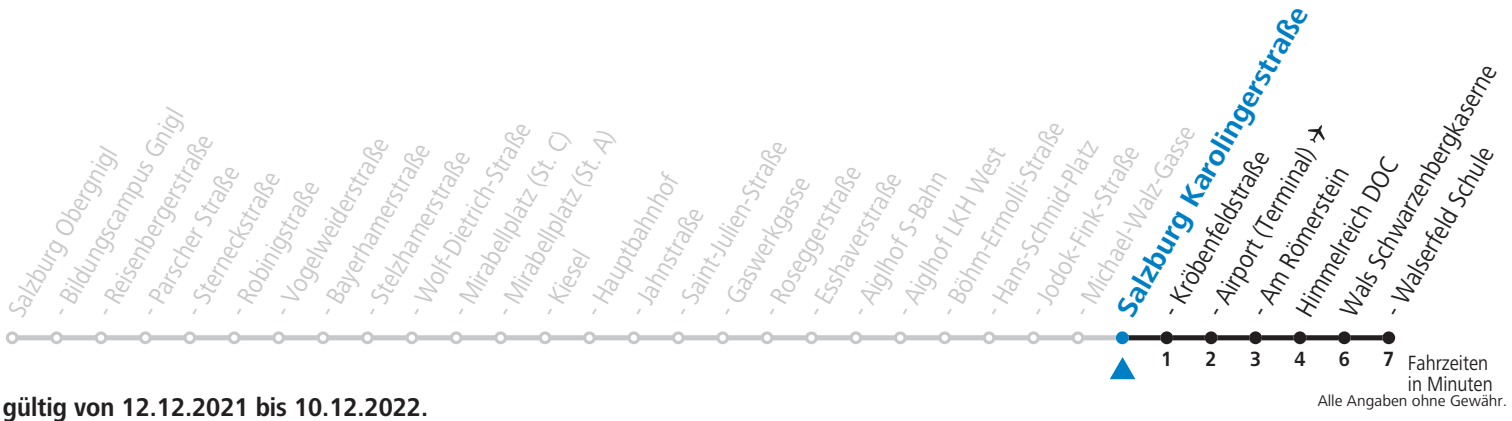

Montag bis Freitag					Samstag			Sonn- und Feiertag			
5	17	37	52		5	37	52	5	39		
6	02	12	22	39 49 59	6	12	32	52	6	09 39	
7	09	19	29	39 49 54 59	7	12	32	52	7	09 39	
8	09	19	29	39 49 59	8	12	22	32	52	8	09 39
9	09	19	29	39 49 59	9	14	29	44	59	9	09 32 52
10	09	19	29	39 49 59	10	14	29	44	59	10	12 32 52
11	09	19	29	39 49 59	11	14	29	44	59	11	12 32 52
12	09	19	29	39 49 59	12	14	29	44	59	12	12 32 52
13	09	19	29	39 49 59	13	14	29	44	59	13	12 32 52
14	09	19	29	39 49 59	14	14	29	44	59	14	12 32 52
15	09	19	29	39 49 59	15	14	29	44	59	15	12 32 52
16	09	19	29	39 49 59	16	14	29	44	59	16	12 32 52
17	09	19	29	39 49 59	17	14	29	44	59	17	12 32 52
18	09	19	29	39 49 59	18	14	29	44	52	18	12 32 52
19	09	19	29	39 52	19	12	32	52	19	12 32 52	
20	12	32	52		20	12	32	52	20	12 32 52	
21	12	32	52		21	12	32	52	21	12 32 52	
22	12	32	52		22	12	32	52	22	12 32 52	
23	12				23	12	32		23	12	

NACHTSTERN: Freitag, sowie vor Sonn-/Feiertag ab ca. 22:00 Uhr - Verkehr nach Samstag-Fahrplan Am 08.12., 24.12. und 31.12. bitte Sonderfahrpläne beachten!

Ferien im Bundesland Salzburg: 24.12.2021 bis 09.01.2022, 14. bis 20.02., 09. bis 18.04., 09.07. bis 11.09., 24.09. und 26.10. bis 02.11.2022 (Vorbehaltlich Änderungen durch die Schulbehörde)

Aufgabenträgerschaft / Betreiber: Salzburg AG, Verkehr, Plainstraße 70, 5020 Salzburg, Tel.: +43 (0)800 220 050