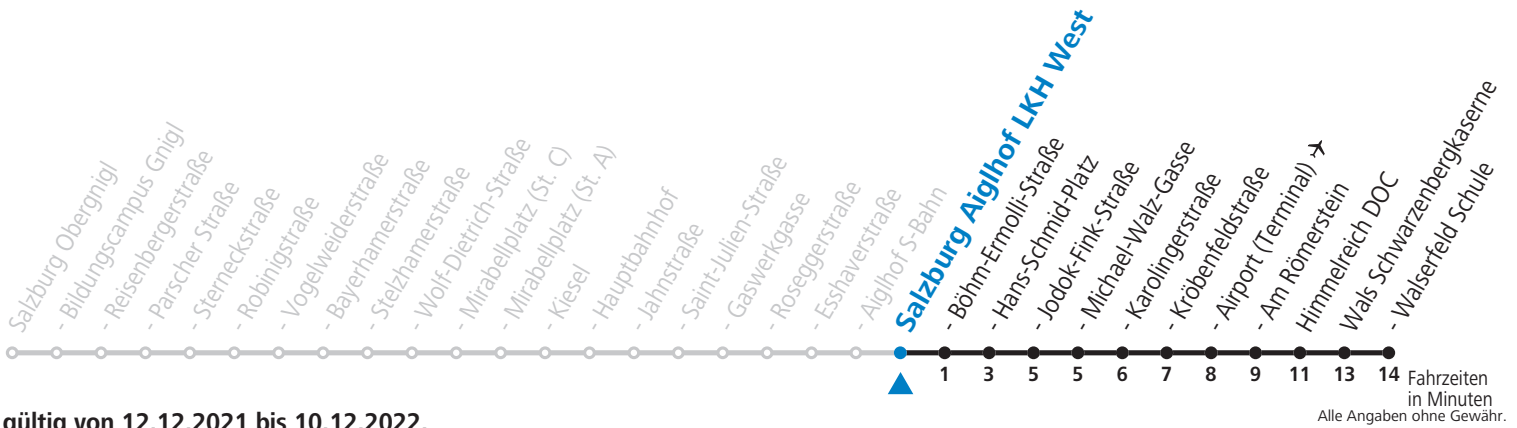

gültig von 12.12.2021 bis 10.12.2022.

Montag bis Freitag					Samstag				Sonn- und Feiertag			
5	31	46	56		5	31	46		5	33		
6	16	32	42	52	6	06	26	46	6	03	33	
7	02	12	22	32	42	47_s	52	7	06	26	46	
8	02	12	22	32	42	52		8	06	16	26	46
9	02	12	22	32	42	52		9	07	22	37	52
10	02	12	22	32	42	52		10	07	22	37	52
11	02	12	22	32	42	52		11	07	22	37	52
12	02	12	22	32	42	52		12	07	22	37	52
13	02	12	22	32	42	52		13	07	22	37	52
14	02	12	22	32	42	52		14	07	22	37	52
15	02	12	22	32	42	52		15	07	22	37	52
16	02	12	22	32	42	52		16	07	22	37	52
17	02	12	22	32	42	52		17	07	22	37	52
18	02	12	22	32	42	52		18	07	22	37	46
19	02	12	22	32	46			19	06	26	46	
20	06	26	46					20	06	26	46	
21	06	26	46					21	06	26	46	
22	06	26	46					22	06	26	46	
23	06	26^b_a						23	06	26		

S = nur Montag bis Freitag, wenn Schultag in Salzburg (Stadt)   b = verkehrt weiter via F.-Hanusch-Platz bis Polizeidirektion/Betriebshof
a = bis Salzburg Hans-Schmid-Platz

NACHTSTERN: Freitag, sowie vor Sonn-/Feiertag ab ca. 22:00 Uhr - Verkehr nach Samstag-Fahrplan Am 08.12., 24.12. und 31.12. bitte Sonderfahrpläne beachten!

Ferien im Bundesland Salzburg: 24.12.2021 bis 09.01.2022, 14. bis 20.02., 09. bis 18.04., 09.07. bis 11.09., 24.09. und 26.10. bis 02.11.2022 (Vorbehaltlich Änderungen durch die Schulbehörde)

Aufgabenträgerschaft / Betreiber: Salzburg AG, Verkehr, Plainstraße 70, 5020 Salzburg, Tel.: +43 (0)800 220 050