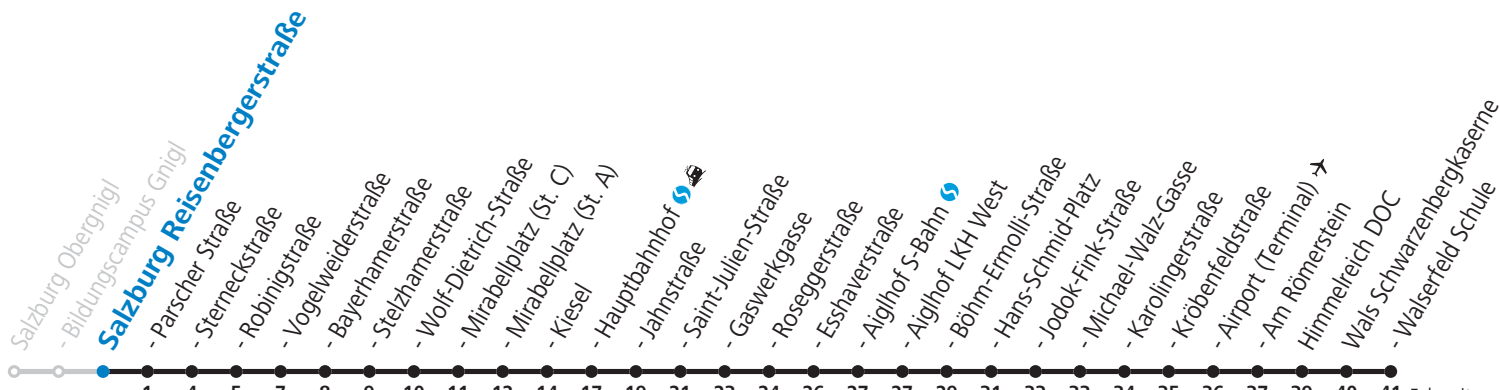

gültig von 12.12.2021 bis 10.12.2022.

Fahrzeiten in Minuten
Alle Angaben ohne Gewähr.

Montag bis Freitag							Samstag				Sonn- und Feiertag						
5	31	51					5	41									
6	14	24	34	44	54		6	01	21	41			6	11	41		
7	04	14	24	34	44	54	7	01	21	41			7	11	41		
8	04	14	24	34	44	54	8	01	21	38	53		8	11	41		
9	04	14	24	34	44	54	9	08	23	38	53		9	01	21	41	
10	04	14	24	34	44	54	10	08	23	38	53		10	01	21	41	
11	04	14	24	34	44	54	11	08	23	38	53		11	01	21	41	
12	04	14	24	34	44	54	12	08	23	38	53		12	01	21	41	
13	04	14	24	34	44	54	13	08	23	38	53		13	01	21	41	
14	04	14	24	34	44	54	14	08	23	38	53		14	01	21	41	
15	04	14	24	34	44	54	15	08	23	38	53		15	01	21	41	
16	04	14	24	34	44	54	16	08	23	38	53		16	01	21	41	
17	04	14	24	34	44	54	17	08	23	38	53		17	01	21	41	
18	04	14	24	29^d_{ac}	34	44	54	18	08	21	41			18	01	21	41
19	04	11^d_a	21	41				19	01	21	41			19	01	21	41
20	01	21	41					20	01	21	41			20	01	21	41
21	01	21	41					21	01	21	41			21	01	21	41
22	01	21	41					22	01	21	41			22	01	21	41
23	01^e_b							23	01					23	01^e_b		

a = bis Salzburg Mirabellplatz (St. C)

b = bis Salzburg Hans-Schmid-Platz

c = schultags Mo-Fr, nicht 27.12.21 bis 9.7.22

d = verkehrt via Makartplatz weiter bis Polizeidirektion/Betriebshof

e = verkehrt weiter via F.-Hanusch-Platz bis Polizeidirektion/Betriebshof

NACHTSTERN: Freitag, sowie vor Sonn-/Feiertag ab ca. 22:00 Uhr - Verkehr nach Samstag-Fahrplan Am 08.12., 24.12. und 31.12. bitte Sonderfahrpläne beachten!

Ferien im Bundesland Salzburg: 24.12.2021 bis 09.01.2022, 14. bis 20.02., 09. bis 18.04., 09.07. bis 11.09., 24.09. und 26.10. bis 02.11.2022 (Vorbehaltlich Änderungen durch die Schulbehörde)

Aufgabenträgerschaft / Betreiber: Salzburg AG, Verkehr, Plainstraße 70, 5020 Salzburg, Tel.: +43 (0)800 220 050

Salzburger Verkehrsverbund GmbH
Schallmooser Hauptstraße 10 | 5020 Salzburg

T +43 (0)662 632 900 | www.salzburg-verkehr.at

Die Salzburg Verkehr-App
zum Gratis-Download >>