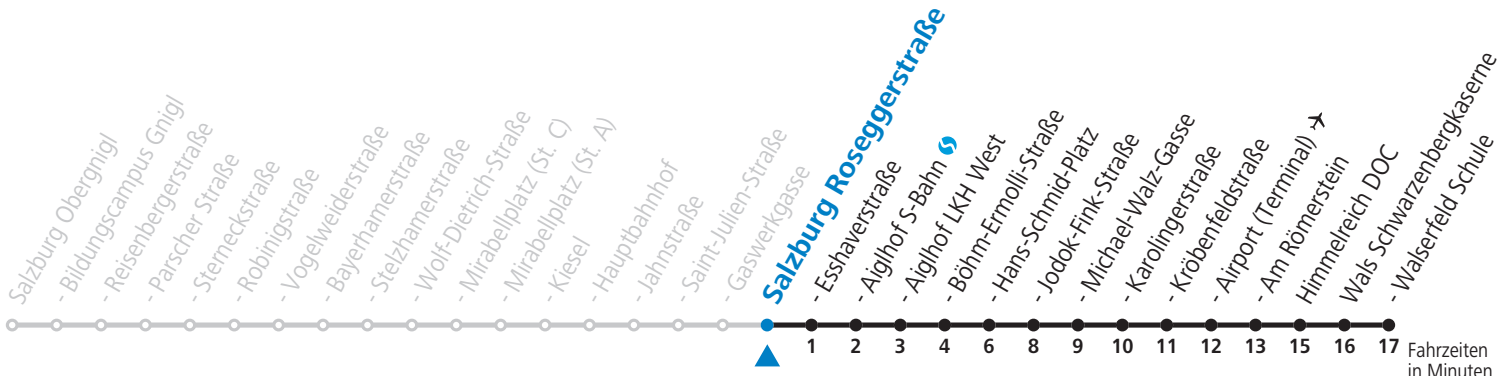

gültig von 12.12.2021 bis 10.12.2022.

Fahrzeiten in Minuten
Alle Angaben ohne Gewähr.

Montag bis Freitag					Samstag				Sonn- und Feiertag		
5	28	43	53		5	28	43		5	30	
6	13	29	39	49 59	6	03	23	43	6	00	30
7	09	19	29	39 44_s 49 59	7	03	23	43	7	00	30
8	09	19	29	39 49 59	8	03	13	23 43	8	00	30
9	09	19	29	39 49 59	9	03	18	33 48	9	00	23 43
10	09	19	29	39 49 59	10	03	18	33 48	10	03	23 43
11	09	19	29	39 49 59	11	03	18	33 48	11	03	23 43
12	09	19	29	39 49 59	12	03	18	33 48	12	03	23 43
13	09	19	29	39 49 59	13	03	18	33 48	13	03	23 43
14	09	19	29	39 49 59	14	03	18	33 48	14	03	23 43
15	09	19	29	39 49 59	15	03	18	33 48	15	03	23 43
16	09	19	29	39 49 59	16	03	18	33 48	16	03	23 43
17	09	19	29	39 49 59	17	03	18	33 48	17	03	23 43
18	09	19	29	39 49 59	18	03	18	33 43	18	03	23 43
19	09	19	29	43	19	03	23	43	19	03	23 43
20	03	23	43		20	03	23	43	20	03	23 43
21	03	23	43		21	03	23	43	21	03	23 43
22	03	23	43		22	03	23	43	22	03	23 43
23	03	23_a^b			23	03	23		23	03	23_a^b

S = nur Montag bis Freitag, wenn Schultag in Salzburg (Stadt)   b = verkehrt weiter via F.-Hanusch-Platz bis Polizeidirektion/Betriebshof
a = bis Salzburg Hans-Schmid-Platz

NACHTSTERN: Freitag, sowie vor Sonn-/Feiertag ab ca. 22:00 Uhr - Verkehr nach Samstag-Fahrplan Am 08.12., 24.12. und 31.12. bitte Sonderfahrpläne beachten!

Ferien im Bundesland Salzburg: 24.12.2021 bis 09.01.2022, 14. bis 20.02., 09. bis 18.04., 09.07. bis 11.09., 24.09. und 26.10. bis 02.11.2022 (Vorbehaltlich Änderungen durch die Schulbehörde)

Aufgabenträgerschaft / Betreiber: Salzburg AG, Verkehr, Plainstraße 70, 5020 Salzburg, Tel.: +43 (0)800 220 050