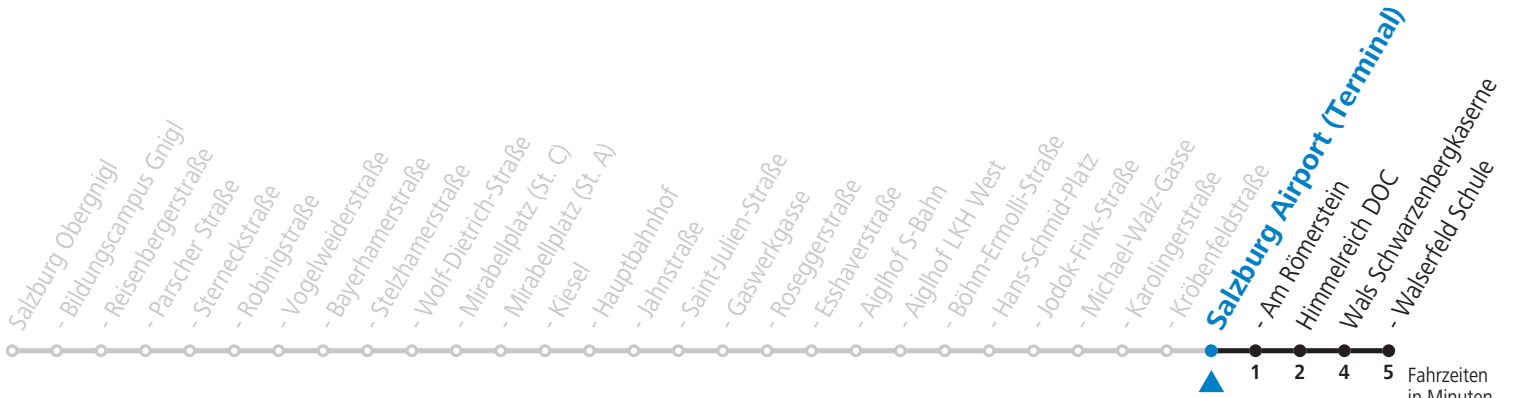

gültig von 12.12.2021 bis 10.12.2022.

Fahrzeiten in Minuten
Alle Angaben ohne Gewähr.

Montag bis Freitag					Samstag					Sonn- und Feiertag							
5	19	39	54		5	39	54			5	41						
6	04	14	24	41	51	6	14	34	54	6	11	41					
7	01	11	21	31	41	51	56	7	14	34	54	7	11	41			
8	01	11	21	31	41	51		8	14	24	34	54	8	11	41		
9	01	11	21	31	41	51		9	16	31	46	9	11	34	54		
10	01	11	21	31	41	51		10	01	16	31	46	10	14	34	54	
11	01	11	21	31	41	51		11	01	16	31	46	11	14	34	54	
12	01	11	21	31	41	51		12	01	16	31	46	12	14	34	54	
13	01	11	21	31	41	51		13	01	16	31	46	13	14	34	54	
14	01	11	21	31	41	51		14	01	16	31	46	14	14	34	54	
15	01	11	21	31	41	51		15	01	16	31	46	15	14	34	54	
16	01	11	21	31	41	51		16	01	16	31	46	16	14	34	54	
17	01	11	21	31	41	51		17	01	16	31	46	17	14	34	54	
18	01	11	21	31	41	51		18	01	16	31	46	54	18	14	34	54
19	01	11	21	31	41	54		19	14	34	54	19	14	34	54		
20	14	34	54					20	14	34	54	20	14	34	54		
21	14	34	54					21	14	34	54	21	14	34	54		
22	14	34	54					22	14	34	54	22	14	34	54		
23	14							23	14	34		23	14				

NACHTSTERN: Freitag, sowie vor Sonn-/Feiertag ab ca. 22:00 Uhr - Verkehr nach Samstag-Fahrplan Am 08.12., 24.12. und 31.12. bitte Sonderfahrpläne beachten!

Ferien im Bundesland Salzburg: 24.12.2021 bis 09.01.2022, 14. bis 20.02., 09. bis 18.04., 09.07. bis 11.09., 24.09. und 26.10. bis 02.11.2022 (Vorbehaltlich Änderungen durch die Schulbehörde)

Aufgabenträgerschaft / Betreiber: Salzburg AG, Verkehr, Plainstraße 70, 5020 Salzburg, Tel.: +43 (0)800 220 050