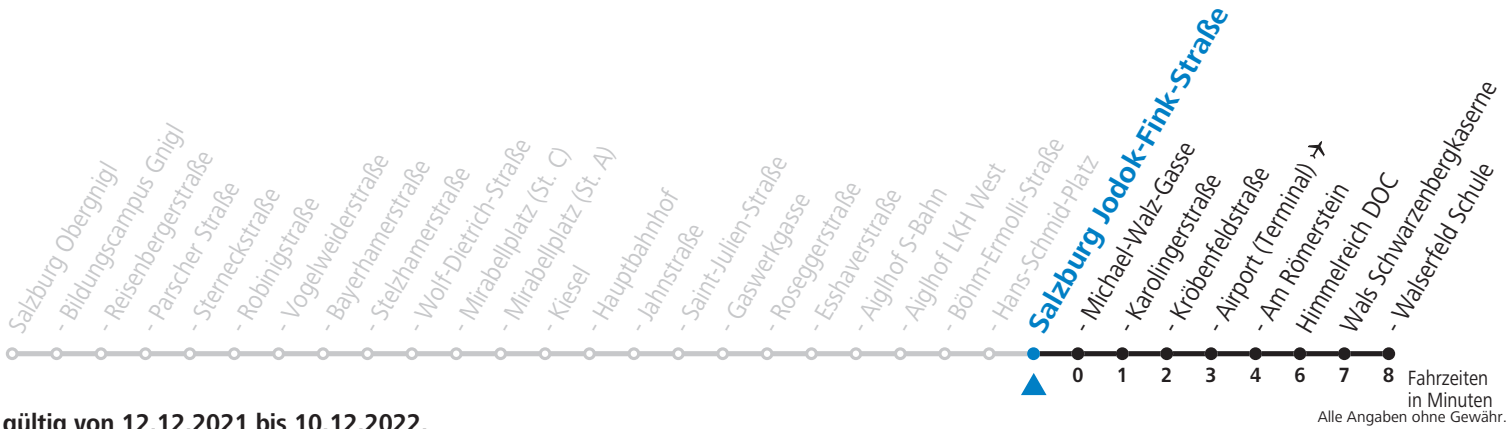

gültig von 12.12.2021 bis 10.12.2022.

Montag bis Freitag					Samstag					Sonn- und Feiertag				
5	16	36	51		5	36	51		5	38				
6	01	11	21	38 48 58	6	11	31	51	6	08	38			
7	08	18	28	38 48 53 58	7	11	31	51	7	08	38			
8	08	18	28	38 48 58	8	11	21	31 51	8	08	38			
9	08	18	28	38 48 58	9	12	27	42 57	9	08	31	51		
10	08	18	28	38 48 58	10	12	27	42 57	10	11	31	51		
11	08	18	28	38 48 58	11	12	27	42 57	11	11	31	51		
12	08	18	28	38 48 58	12	12	27	42 57	12	11	31	51		
13	08	18	28	38 48 58	13	12	27	42 57	13	11	31	51		
14	08	18	28	38 48 58	14	12	27	42 57	14	11	31	51		
15	08	18	28	38 48 58	15	12	27	42 57	15	11	31	51		
16	08	18	28	38 48 58	16	12	27	42 57	16	11	31	51		
17	08	18	28	38 48 58	17	12	27	42 57	17	11	31	51		
18	08	18	28	38 48 58	18	12	27	42 51	18	11	31	51		
19	08	18	28	38 51	19	11	31	51	19	11	31	51		
20	11	31	51		20	11	31	51	20	11	31	51		
21	11	31	51		21	11	31	51	21	11	31	51		
22	11	31	51		22	11	31	51	22	11	31	51		
23	11				23	11	31		23	11				

NACHTSTERN: Freitag, sowie vor Sonn-/Feiertag ab ca. 22:00 Uhr - Verkehr nach Samstag-Fahrplan Am 08.12., 24.12. und 31.12. bitte Sonderfahrpläne beachten!

Ferien im Bundesland Salzburg: 24.12.2021 bis 09.01.2022, 14. bis 20.02., 09. bis 18.04., 09.07. bis 11.09., 24.09. und 26.10. bis 02.11.2022 (Vorbehaltlich Änderungen durch die Schulbehörde)

Aufgabenträgerschaft / Betreiber: Salzburg AG, Verkehr, Plainstraße 70, 5020 Salzburg, Tel.: +43 (0)800 220 050