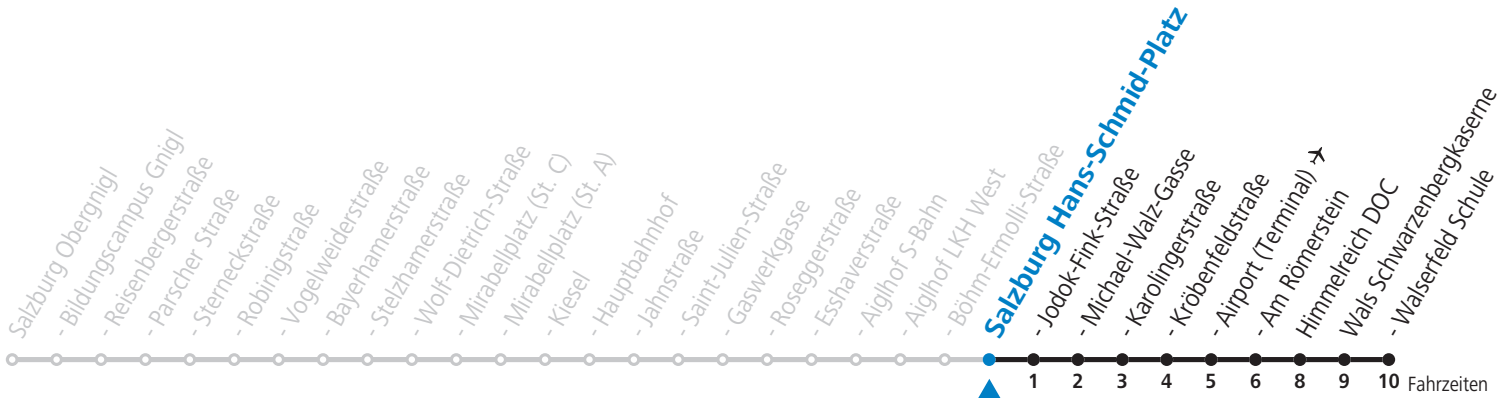

gültig von 12.12.2021 bis 10.12.2022.

Fahrzeiten
in Minuten
Alle Angaben ohne Gewähr.

Montag bis Freitag						Samstag				Sonn- und Feiertag							
5	35	50				5	35	50			5	37					
6	00	20	36	46	56	6	10	30	50		6	07	37				
7	06	16	26	36	46	51_s	56	7	10	30	50		7	07	37		
8	06	16	26	36	46	56		8	10	20	30	50		8	07	37	
9	06	16	26	36	46	56		9	10	25	40	55		9	07	30	50
10	06	16	26	36	46	56		10	10	25	40	55		10	10	30	50
11	06	16	26	36	46	56		11	10	25	40	55		11	10	30	50
12	06	16	26	36	46	56		12	10	25	40	55		12	10	30	50
13	06	16	26	36	46	56		13	10	25	40	55		13	10	30	50
14	06	16	26	36	46	56		14	10	25	40	55		14	10	30	50
15	06	16	26	36	46	56		15	10	25	40	55		15	10	30	50
16	06	16	26	36	46	56		16	10	25	40	55		16	10	30	50
17	06	16	26	36	46	56		17	10	25	40	55		17	10	30	50
18	06	16	26	36	46	56		18	10	25	40	50		18	10	30	50
19	06	16	26	36	50			19	10	30	50			19	10	30	50
20	10	30	50					20	10	30	50			20	10	30	50
21	10	30	50					21	10	30	50			21	10	30	50
22	10	30	50					22	10	30	50			22	10	30	50
23	10							23	10	30				23	10		

S = nur Montag bis Freitag, wenn Schultag in Salzburg (Stadt)

NACHTSTERN: Freitag, sowie vor Sonn-/Feiertag ab ca. 22:00 Uhr - Verkehr nach Samstag-Fahrplan Am 08.12., 24.12. und 31.12. bitte Sonderfahrpläne beachten!

Ferien im Bundesland Salzburg: 24.12.2021 bis 09.01.2022, 14. bis 20.02., 09. bis 18.04., 09.07. bis 11.09., 24.09. und 26.10. bis 02.11.2022 (Vorbehaltlich Änderungen durch die Schulbehörde)

Aufgabenträgerschaft / Betreiber: Salzburg AG, Verkehr, Plainstraße 70, 5020 Salzburg, Tel.: +43 (0)800 220 050