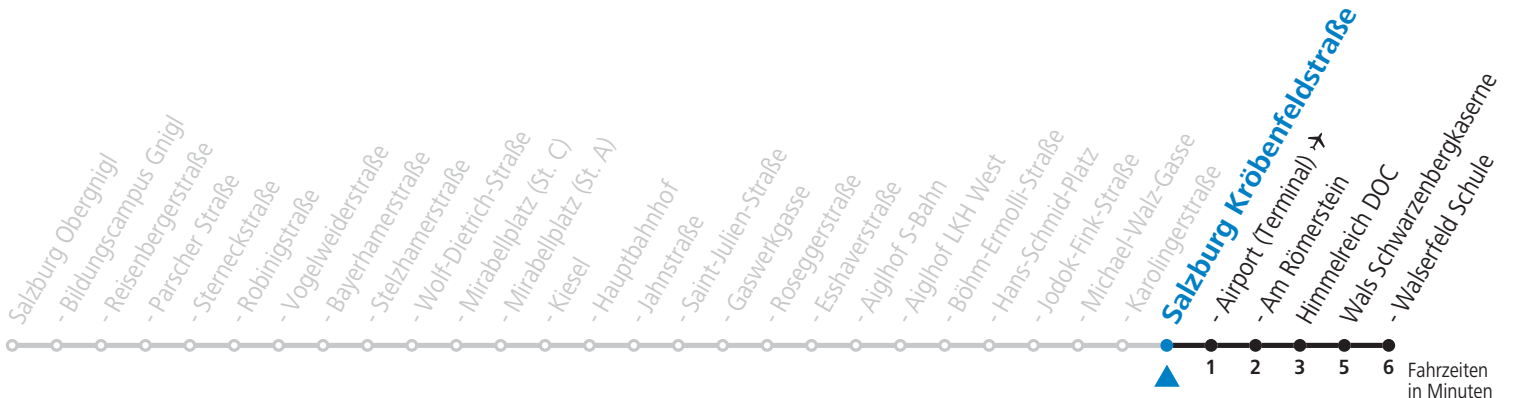

gültig von 12.12.2021 bis 10.12.2022.

Fahrzeiten
in Minuten
Alle Angaben ohne Gewähr.

Montag bis Freitag					Samstag					Sonn- und Feiertag				
5	18	38	53		5	38	53			5	40			
6	03	13	23	40 50	6	13	33	53		6	10	40		
7	00	10	20	30 40 50 55	7	13	33	53		7	10	40		
8	00	10	20	30 40 50	8	13	23	33	53	8	10	40		
9	00	10	20	30 40 50	9	15	30	45		9	10	33	53	
10	00	10	20	30 40 50	10	00	15	30	45	10	13	33	53	
11	00	10	20	30 40 50	11	00	15	30	45	11	13	33	53	
12	00	10	20	30 40 50	12	00	15	30	45	12	13	33	53	
13	00	10	20	30 40 50	13	00	15	30	45	13	13	33	53	
14	00	10	20	30 40 50	14	00	15	30	45	14	13	33	53	
15	00	10	20	30 40 50	15	00	15	30	45	15	13	33	53	
16	00	10	20	30 40 50	16	00	15	30	45	16	13	33	53	
17	00	10	20	30 40 50	17	00	15	30	45	17	13	33	53	
18	00	10	20	30 40 50	18	00	15	30	45 53	18	13	33	53	
19	00	10	20	30 40 53	19	13	33	53		19	13	33	53	
20	13	33	53		20	13	33	53		20	13	33	53	
21	13	33	53		21	13	33	53		21	13	33	53	
22	13	33	53		22	13	33	53		22	13	33	53	
23	13				23	13	33			23	13			

NACHTSTERN: Freitag, sowie vor Sonn-/Feiertag ab ca. 22:00 Uhr - Verkehr nach Samstag-Fahrplan
Am 08.12., 24.12. und 31.12. bitte Sonderfahrpläne beachten!

Ferien im Bundesland Salzburg: 24.12.2021 bis 09.01.2022, 14. bis 20.02., 09. bis 18.04., 09.07. bis 11.09., 24.09. und 26.10. bis 02.11.2022 (Vorbehaltlich Änderungen durch die Schulbehörde)

Aufgabenträgerschaft / Betreiber: Salzburg AG, Verkehr, Plainstraße 70, 5020 Salzburg, Tel.: +43 (0)800 220 050