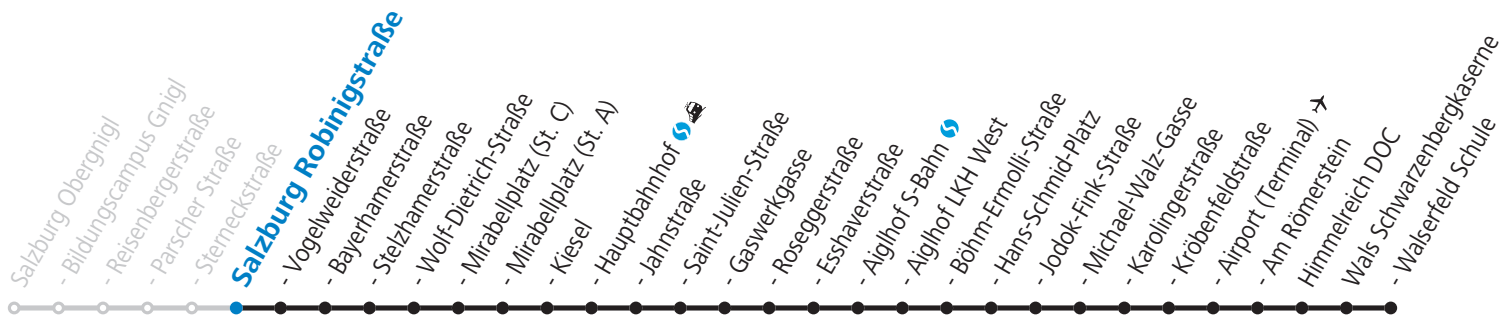

gültig von 12.12.2021 bis 10.12.2022.

Fahrzeiten in Minuten
Alle Angaben ohne Gewähr.

Montag bis Freitag							Samstag				Sonn- und Feiertag				
5	36	56					5	46							
6	20	30	40	50			6	06	26	46	6	16	46		
7	00	10	20	30	40	50	7	06	26	46	7	16	46		
8	00	10	20	30	40	50	8	06	26	44	59	8	16	46	
9	00	10	20	30	40	50	9	14	29	44	59	9	06	26	46
10	00	10	20	30	40	50	10	14	29	44	59	10	06	26	46
11	00	10	20	30	40	50	11	14	29	44	59	11	06	26	46
12	00	10	20	30	40	50	12	14	29	44	59	12	06	26	46
13	00	10	20	30	40	50	13	14	29	44	59	13	06	26	46
14	00	10	20	30	40	50	14	14	29	44	59	14	06	26	46
15	00	10	20	30	40	50	15	14	29	44	59	15	06	26	46
16	00	10	20	30	40	50	16	14	29	44	59	16	06	26	46
17	00	10	20	30	40	50	17	14	29	44	59	17	06	26	46
18	00	10	20	30	35^d_{ac}	40	50	18	14	26	46	18	06	26	46
19	00	10	16^d_a	26	46			19	06	26	46	19	06	26	46
20	06	26	46					20	06	26	46	20	06	26	46
21	06	26	46					21	06	26	46	21	06	26	46
22	06	26	46					22	06	26	46	22	06	26	46
23	06^e_b							23	06			23	06^e_b		

a = bis Salzburg Mirabellplatz (St. C)

b = bis Salzburg Hans-Schmid-Platz

c = schultags Mo-Fr, nicht 27.12.21 bis 9.7.22

d = verkehrt via Makartplatz weiter bis Polizeidirektion/Betriebshof

e = verkehrt weiter via F.-Hanusch-Platz bis Polizeidirektion/Betriebshof

NACHTSTERN: Freitag, sowie vor Sonn-/Feiertag ab ca. 22:00 Uhr - Verkehr nach Samstag-Fahrplan Am 08.12., 24.12. und 31.12. bitte Sonderfahrpläne beachten!

Ferien im Bundesland Salzburg: 24.12.2021 bis 09.01.2022, 14. bis 20.02., 09. bis 18.04., 09.07. bis 11.09., 24.09. und 26.10. bis 02.11.2022 (Vorbehaltlich Änderungen durch die Schulbehörde)

Aufgabenträgerschaft / Betreiber: Salzburg AG, Verkehr, Plainstraße 70, 5020 Salzburg, Tel.: +43 (0)800 220 050