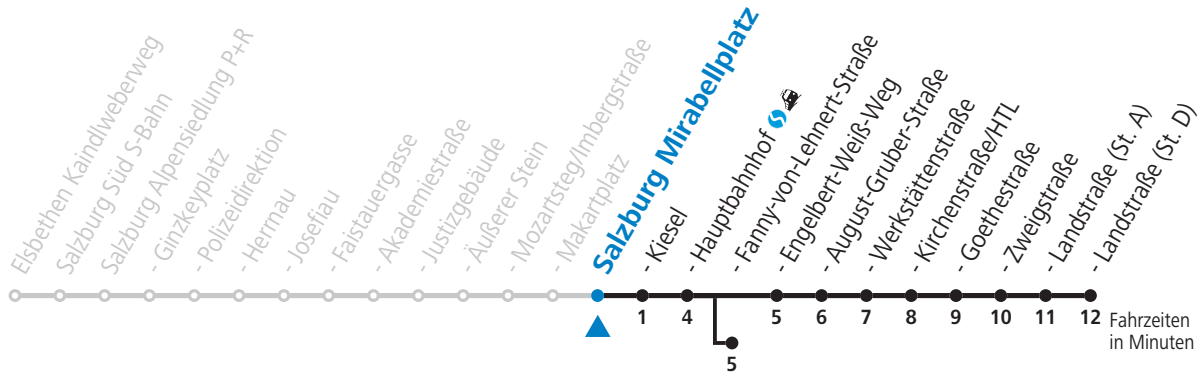

gültig von 12.12.2021 bis 10.12.2022.

Alle Angaben ohne Gewähr.

Montag bis Freitag								Samstag					Sonn- und Feiertag			
4	53_b															
5	21	41	51					5	18_b	41			5	18_b	50	
6	01	11	21	26	36	46	56	6	01	21	41		6	20	50	
7	06	16	26	36	46	56		7	01	21	41	51	7	20	50	
8	06	16	26	36	46	56		8	01	21	31	41	56	8	21	51
9	06	16	26	36	46	56		9	11	26	41	56	9	21	41	
10	06	16	26	36	46	56		10	11	26	41	56	10	01	21	41
11	06	16	26	36	46	56		11	11	26	41	56	11	01	21	41
12	06	16	26	36	46	48_b^S	56	12	11	26	41	56	12	01	21	41
13	06	16	26	36	46	56		13	11	26	41	56	13	01	21	41
14	06	16	26	36	46	56		14	11	26	41	56	14	01	21	41
15	06	16	26	36	46	56		15	11	26	41	56	15	01	21	41
16	06	16	26	36	46	56		16	11	26	41	56	16	01	21	41
17	06	16	26	36	46	56		17	11	26	41	56	17	01	21	41
18	06	16	26	36	46	56		18	11	26	41		18	01	21	41
19	06	21	31	41				19	01	21	41		19	01	21	41
20	01	21	41					20	01	21	41		20	01	21	41
21	01	21	41					21	01	21	41		21	01	21	41
22	01	21	41					22	01	21	41		22	01	21	41
23	01	21						23	01	21	46		23	01	21	
0	01_a^c							0	16	46			0	01_a^c		
								1	46_b							

S = nur Montag bis Freitag, wenn Schultag in Salzburg (Stadt)   b = bis Salzburg Fanny-von-Lehnert-Str.   c = verkehrt weiter bis Schule Lehen (Linie 1)
a = bis Salzburg Hauptbahnhof

NACHTSTERN: Freitag, sowie vor Sonn-/Feiertag ab ca. 22:00 Uhr - Verkehr nach Samstag-Fahrplan Am 08.12., 24.12. und 31.12. bitte Sonderfahrpläne beachten!

Ferien im Bundesland Salzburg: 24.12.2021 bis 09.01.2022, 14. bis 20.02., 09. bis 18.04., 09.07. bis 11.09., 24.09. und 26.10. bis 02.11.2022 (Vorbehaltlich Änderungen durch die Schulbehörde)

Aufgabenträgerschaft / Betreiber: Salzburg AG, Verkehr, Plainstraße 70, 5020 Salzburg, Tel.: +43 (0)800 220 050