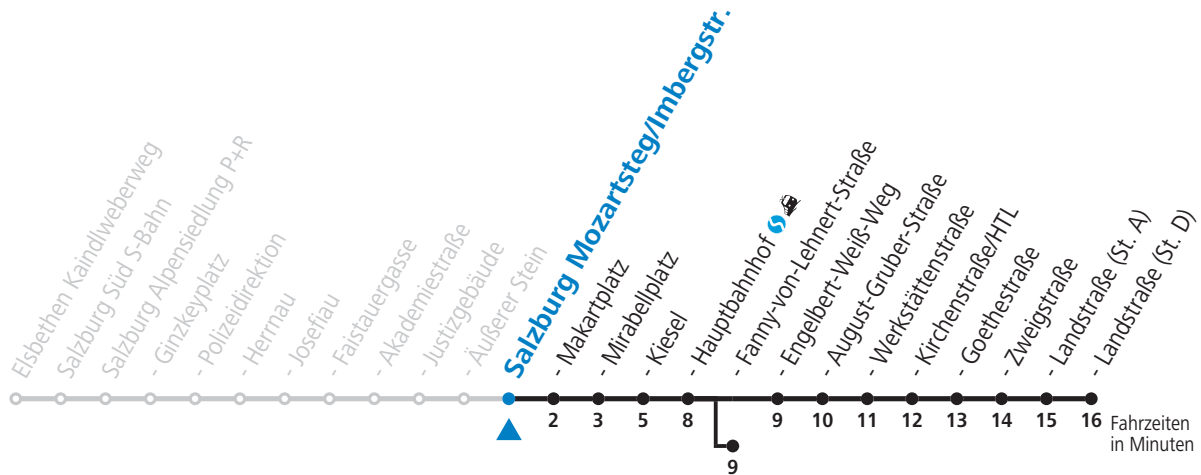

gültig von 12.12.2021 bis 10.12.2022.

Alle Angaben ohne Gewähr.

Montag bis Freitag								Samstag				Sonn- und Feiertag				
4	49_c							5	14_c	37	57	5	14_c	47		
5	17	37	47	57				6	17	37	57	6	17	47		
6	03_a^d	07	17	22	32	42	52	7	17	37	47	57	7	17	47	
7	02	12	22	32	42	52		8	17	27	37	52	8	17	47	
8	02	12	22	32	42	52		9	07	22	37	52	9	17	37	57
9	02	12	22	32	42	52		10	07	22	37	52	10	17	37	57
10	02	12	22	32	42	52		11	07	22	37	52	11	17	37	57
11	02	12	22	32	42	52		12	07	22	37	52	12	17	37	57
12	02	12	22	32	42	44_c^s	52	13	07	22	37	52	13	17	37	57
13	02	12	22	32	42	52		14	07	22	37	52	14	17	37	57
14	02	12	22	32	42	52		15	07	22	37	52	15	17	37	57
15	02	12	22	32	42	52		16	07	22	37	52	16	17	37	57
16	02	12	22	32	42	52		17	07	22	37	52	17	17	37	57
17	02	12	22	32	42	52		18	07	22	37	57	18	17	37	57
18	02	12	22	32	42	52		19	17	37	57	19	17	37	57	
19	02	17	27	37	57			20	17	37	57	20	17	37	57	
20	17	37	57					21	17	37	57	21	17	37	57	
21	17	37	57					22	17	37	57	22	17	37	57	
22	17	37	57					23	17	43		23	17	57_b^e		
23	17	57_b^e						0	13	43						
								1	43_c							

S = nur Montag bis Freitag, wenn Schultag in Salzburg (Stadt)
a = bis Salzburg Makartplatz

b = bis Salzburg Hauptbahnhof
c = bis Salzburg Fanny-von-Lehnert-Str.

d = verkehrt weiter bis Salzburgarena (Linie 1)
e = verkehrt weiter bis Schule Lehen (Linie 1)

NACHTSTERN: Freitag, sowie vor Sonn-/Feiertag ab ca. 22:00 Uhr - Verkehr nach Samstag-Fahrplan Am 08.12., 24.12. und 31.12. bitte Sonderfahrpläne beachten!

Ferien im Bundesland Salzburg: 24.12.2021 bis 09.01.2022, 14. bis 20.02., 09. bis 18.04., 09.07. bis 11.09., 24.09. und 26.10. bis 02.11.2022 (Vorbehaltlich Änderungen durch die Schulbehörde)

Aufgabenträgerschaft / Betreiber: Salzburg AG, Verkehr, Plainstraße 70, 5020 Salzburg, Tel.: +43 (0)800 220 050