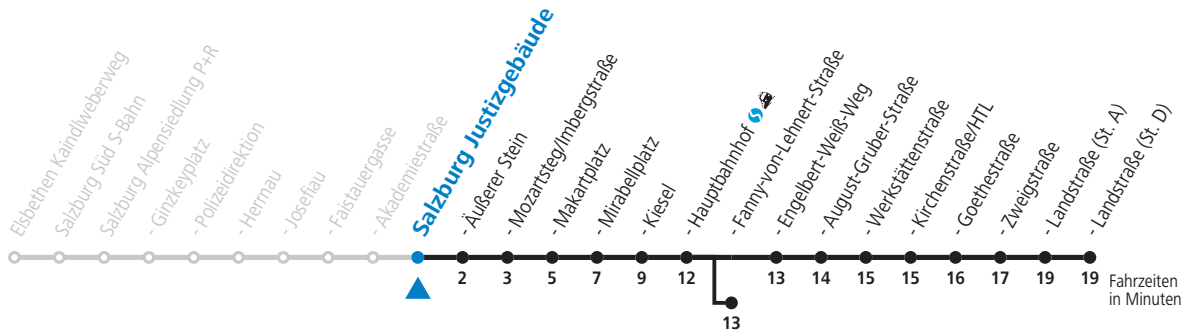

gültig von 12.12.2021 bis 10.12.2022.

Alle Angaben ohne Gewähr.

Montag bis Freitag							Samstag				Sonn- und Feiertag					
3	44^e_a						4	08^e_a			4	08^e_a				
4	44^d						5	09^d	32	52	5	09^d	42			
5	12	32	42	52	58^f_b		6	12	32	52	6	12	42			
6	02	12	19	29	39	49	59	7	12	32	42	52	7	12	42	
7	09	19	29	39	49	59		8	12	24	34	49	8	12	42	
8	09	19	29	39	49	59		9	04	19	34	49	9	12	32	52
9	09	19	29	39	49	59		10	04	19	34	49	10	12	32	52
10	09	19	29	39	49	59		11	04	19	34	49	11	12	32	52
11	09	19	29	39	49	59		12	04	19	34	49	12	12	32	52
12	09	19	29	39	41^s_d	49	59	13	04	19	34	49	13	12	32	52
13	09	19	29	39	49	59		14	04	19	34	49	14	12	32	52
14	09	19	29	39	49	59		15	04	19	34	49	15	12	32	52
15	09	19	29	39	49	59		16	04	19	34	49	16	12	32	52
16	09	19	29	39	49	59		17	04	19	34	49	17	12	32	52
17	09	19	29	39	49	59		18	04	19	32	52	18	12	32	52
18	09	19	29	39	49	59		19	12	32	52	19	12	32	52	
19	12	22	32	52				20	12	32	52	20	12	32	52	
20	12	32	52					21	12	32	52	21	12	32	52	
21	12	32	52					22	12	32	52	22	12	32	52	
22	12	32	52					23	12	38		23	12	52^g_c		
23	12	52^g_c						0	08	38						
								1	38^d							

S = nur Montag bis Freitag, wenn Schultag in Salzburg (Stadt)

a = bis Salzburg Äußerer Stein

b = bis Salzburg Makartplatz

c = bis Salzburg Hauptbahnhof

d = bis Salzburg Fanny-von-Lehnert-Str.

e = verkehrt weiter über F.-Hanusch-Platz und Maxglan bis Hauptbahnhof (Linien 3>7>1>2)

f = verkehrt weiter bis Salzburgarena (Linie 1)

g = verkehrt weiter bis Schule Lehen (Linie 1)

NACHTSTERN: Freitag, sowie vor Sonn-/Feiertag ab ca. 22:00 Uhr - Verkehr nach Samstag-Fahrplan Am 08.12., 24.12. und 31.12. bitte Sonderfahrpläne beachten!

Ferien im Bundesland Salzburg: 24.12.2021 bis 09.01.2022, 14. bis 20.02., 09. bis 18.04., 09.07. bis 11.09., 24.09. und 26.10. bis 02.11.2022 (Vorbehaltlich Änderungen durch die Schulbehörde)

Aufgabenträgerschaft / Betreiber: Salzburg AG, Verkehr, Plainstraße 70, 5020 Salzburg, Tel.: +43 (0)800 220 050