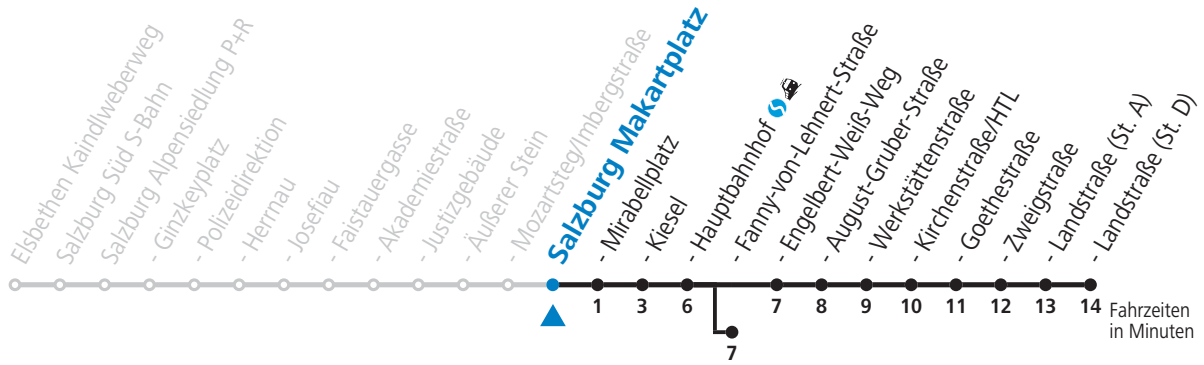

gültig von 12.12.2021 bis 10.12.2022.

Alle Angaben ohne Gewähr.

Montag bis Freitag							Samstag				Sonn- und Feiertag		
4	51_b						5	16_b 39 59			5	16_b 49	
6	09	19	24	34	44	54	6	19 39 59			6	19 49	
7	04	14	24	34	44	54	7	19 39 49 59			7	19 49	
8	04	14	24	34	44	54	8	19 29 39 54			8	19 49	
9	04	14	24	34	44	54	9	09 24 39 54			9	19 39 59	
10	04	14	24	34	44	54	10	09 24 39 54			10	19 39 59	
11	04	14	24	34	44	54	11	09 24 39 54			11	19 39 59	
12	04	14	24	34	44	46^S_b 54	12	09 24 39 54			12	19 39 59	
13	04	14	24	34	44	54	13	09 24 39 54			13	19 39 59	
14	04	14	24	34	44	54	14	09 24 39 54			14	19 39 59	
15	04	14	24	34	44	54	15	09 24 39 54			15	19 39 59	
16	04	14	24	34	44	54	16	09 24 39 54			16	19 39 59	
17	04	14	24	34	44	54	17	09 24 39 54			17	19 39 59	
18	04	14	24	34	44	54	18	09 24 39 59			18	19 39 59	
19	04	19	29	39	59		19	19 39 59			19	19 39 59	
20	19	39	59				20	19 39 59			20	19 39 59	
21	19	39	59				21	19 39 59			21	19 39 59	
22	19	39	59				22	19 39 59			22	19 39 59	
23	19	59^C_a					23	19 45			23	19 59^C_a	
							0	15 45					
							1	45_b					

S = nur Montag bis Freitag, wenn Schultag in Salzburg (Stadt)   b = bis Salzburg Fanny-von-Lehnert-Str.   c = verkehrt weiter bis Schule Lehen (Linie 1)
a = bis Salzburg Hauptbahnhof

NACHTSTERN: Freitag, sowie vor Sonn-/Feiertag ab ca. 22:00 Uhr - Verkehr nach Samstag-Fahrplan Am 08.12., 24.12. und 31.12. bitte Sonderfahrpläne beachten!

Ferien im Bundesland Salzburg: 24.12.2021 bis 09.01.2022, 14. bis 20.02., 09. bis 18.04., 09.07. bis 11.09., 24.09. und 26.10. bis 02.11.2022 (Vorbehaltlich Änderungen durch die Schulbehörde)

Aufgabenträgerschaft / Betreiber: Salzburg AG, Verkehr, Plainstraße 70, 5020 Salzburg, Tel.: +43 (0)800 220 050