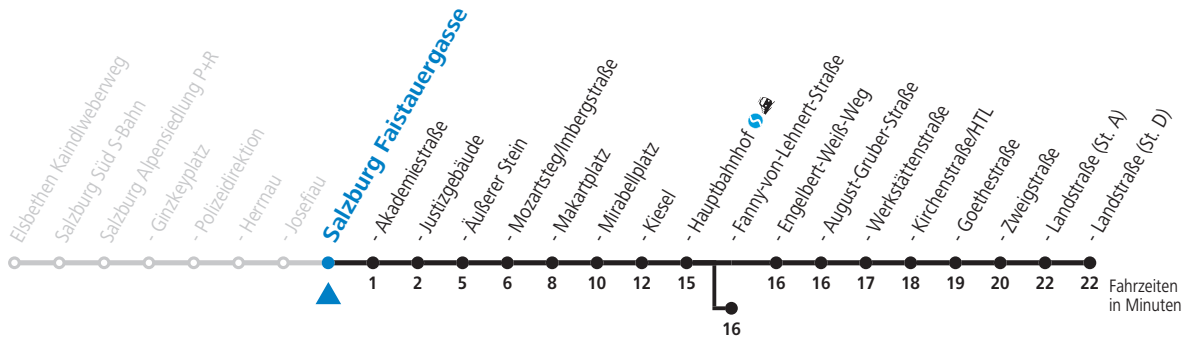

gültig von 12.12.2021 bis 10.12.2022.

Alle Angaben ohne Gewähr.

Montag bis Freitag							Samstag				Sonn- und Feiertag							
3	41^e_a						4	06^e_a						4	06^e_a			
4	42^d						5	07^d	29	49				5	07^d	39		
5	09	29	39	49	55^f_b	59	6	09	29	49				6	09	39		
6	09	16	26	36	46	56	7	09	29	39	49			7	09	39		
7	06	16	26	36	46	56	8	09	21	31	46			8	09	39		
8	06	16	26	36	46	56	9	01	16	31	46			9	09	29	49	
9	06	16	26	36	46	56	10	01	16	31	46			10	09	29	49	
10	06	16	26	36	46	56	11	01	16	31	46			11	09	29	49	
11	06	16	26	36	46	56	12	01	16	31	46			12	09	29	49	
12	06	16	26	36	38^s_d	46	56	13	01	16	31	46			13	09	29	49
13	06	16	26	36	46	56	14	01	16	31	46			14	09	29	49	
14	06	16	26	36	46	56	15	01	16	31	46			15	09	29	49	
15	06	16	26	36	46	56	16	01	16	31	46			16	09	29	49	
16	06	16	26	36	46	56	17	01	16	31	46			17	09	29	49	
17	06	16	26	36	46	56	18	01	16	29	49			18	09	29	49	
18	06	16	26	36	46	56	19	09	29	49			19	09	29	49		
19	09	19	29	49			20	09	29	49			20	09	29	49		
20	09	29	49				21	09	29	49			21	09	29	49		
21	09	29	49				22	09	29	49			22	09	29	49		
22	09	29	49				23	09	35				23	09	50^g			
23	09	50^g					0	05	35									
							1	35^d										

- S = nur Montag bis Freitag, wenn Schultag in Salzburg (Stadt)
- a = bis Salzburg Äußerer Stein
- b = bis Salzburg Makartplatz
- c = bis Salzburg Hauptbahnhof
- d = bis Salzburg Fanny-von-Lehnert-Str.
- e = verkehrt weiter über F.-Hanusch-Platz und Maxglan bis Hauptbahnhof (Linien 3>7>1>2)
- f = verkehrt weiter bis Salzburgarena (Linie 1)
- g = verkehrt weiter bis Schule Lehen (Linie 1)

NACHTSTERN: Freitag, sowie vor Sonn-/Feiertag ab ca. 22:00 Uhr - Verkehr nach Samstag-Fahrplan Am 08.12., 24.12. und 31.12. bitte Sonderfahrpläne beachten!

Ferien im Bundesland Salzburg: 24.12.2021 bis 09.01.2022, 14. bis 20.02., 09. bis 18.04., 09.07. bis 11.09., 24.09. und 26.10. bis 02.11.2022 (Vorbehaltlich Änderungen durch die Schulbehörde)

Aufgabenträgerschaft / Betreiber: Salzburg AG, Verkehr, Plainstraße 70, 5020 Salzburg, Tel.: +43 (0)800 220 050