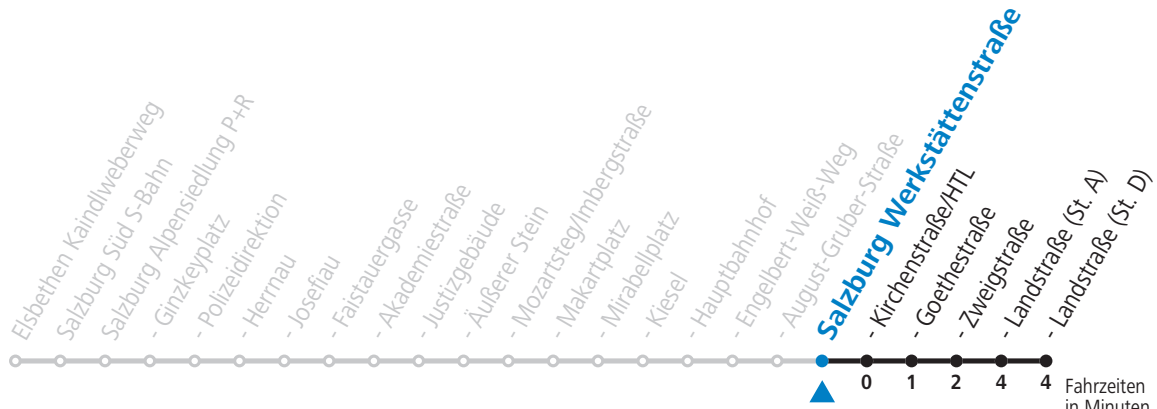

gültig von 12.12.2021 bis 10.12.2022.

Alle Angaben ohne Gewähr.

Montag bis Freitag					Samstag				Sonn- und Feiertag		
5	27	47	57		5	47			5	57	
6	07	17	27	34 44 54	6	07	27	47	6	27	57
7	04	14	24	34 44 54	7	07	27	47 57	7	27	57
8	04	14	24	34 44 54	8	07	27	39 49	8	27	57
9	04	14	24	34 44 54	9	04	19	34 49	9	27	47
10	04	14	24	34 44 54	10	04	19	34 49	10	07	27 47
11	04	14	24	34 44 54	11	04	19	34 49	11	07	27 47
12	04	14	24	34 44 54	12	04	19	34 49	12	07	27 47
13	04	14	24	34 44 54	13	04	19	34 49	13	07	27 47
14	04	14	24	34 44 54	14	04	19	34 49	14	07	27 47
15	04	14	24	34 44 54	15	04	19	34 49	15	07	27 47
16	04	14	24	34 44 54	16	04	19	34 49	16	07	27 47
17	04	14	24	34 44 54	17	04	19	34 49	17	07	27 47
18	04	14	24	34 44 54	18	04	19	34 47	18	07	27 47
19	04	14	27	37 47	19	07	27	47	19	07	27 47
20	07	27	47		20	07	27	47	20	07	27 47
21	07	27	47		21	07	27	47	21	07	27 47
22	07	27	47		22	07	27	47	22	07	27 47
23	07	27			23	07	27	53	23	07	27
					0	23	53				

NACHTSTERN: Freitag, sowie vor Sonn-/Feiertag ab ca. 22:00 Uhr - Verkehr nach Samstag-Fahrplan Am 08.12., 24.12. und 31.12. bitte Sonderfahrpläne beachten!

Ferien im Bundesland Salzburg: 24.12.2021 bis 09.01.2022, 14. bis 20.02., 09. bis 18.04., 09.07. bis 11.09., 24.09. und 26.10. bis 02.11.2022 (Vorbehaltlich Änderungen durch die Schulbehörde)

Aufgabenträgerschaft / Betreiber: Salzburg AG, Verkehr, Plainstraße 70, 5020 Salzburg, Tel.: +43 (0)800 220 050