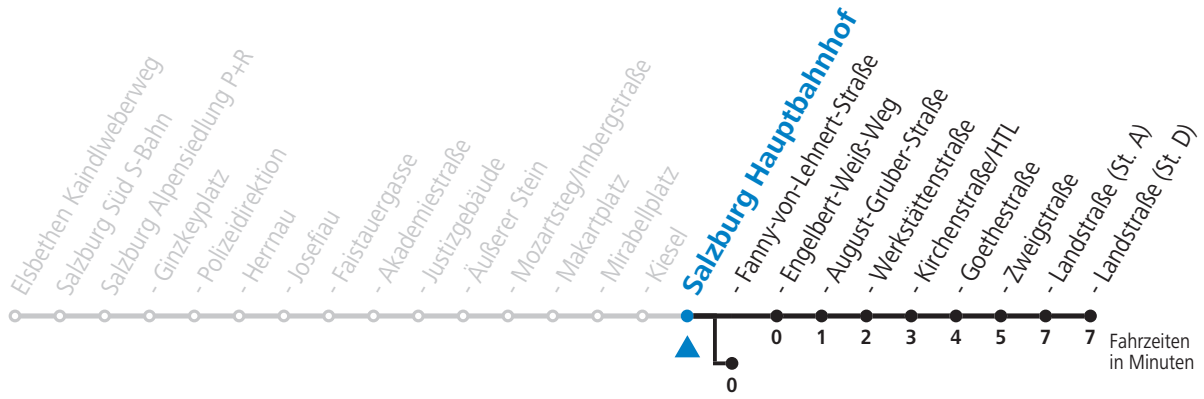

gültig von 12.12.2021 bis 10.12.2022.

Alle Angaben ohne Gewähr.

Montag bis Freitag							Samstag				Sonn- und Feiertag						
4	57_a						5	22_a	45				5	22_a	55		
5	25	45	55				6	05	25	45			6	25	55		
6	05	15	25	31	41	51	7	05	25	45	55		7	25	55		
7	01	11	21	31	41	51	8	05	25	36	46		8	25	55		
8	01	11	21	31	41	51	9	01	16	31	46		9	25	45		
9	01	11	21	31	41	51	10	01	16	31	46		10	05	25	45	
10	01	11	21	31	41	51	11	01	16	31	46		11	05	25	45	
11	01	11	21	31	41	51	12	01	16	31	46		12	05	25	45	
12	01	11	21	31	41	51	53_a	13	01	16	31	46		13	05	25	45
13	01	11	21	31	41	51	14	01	16	31	46		14	05	25	45	
14	01	11	21	31	41	51	15	01	16	31	46		15	05	25	45	
15	01	11	21	31	41	51	16	01	16	31	46		16	05	25	45	
16	01	11	21	31	41	51	17	01	16	31	46		17	05	25	45	
17	01	11	21	31	41	51	18	01	16	31	45		18	05	25	45	
18	01	11	21	31	41	51	19	05	25	45			19	05	25	45	
19	01	11	25	35	45		20	05	25	45			20	05	25	45	
20	05	25	45				21	05	25	45			21	05	25	45	
21	05	25	45				22	05	25	45			22	05	25	45	
22	05	25	45				23	05	25	51			23	05	25		
23	05	25					0	21	51								
							1	51_a									

S = nur Montag bis Freitag, wenn Schultag in Salzburg (Stadt)   a = bis Salzburg Fanny-von-Lehnert-Str.

NACHTSTERN: Freitag, sowie vor Sonn-/Feiertag ab ca. 22:00 Uhr - Verkehr nach Samstag-Fahrplan Am 08.12., 24.12. und 31.12. bitte Sonderfahrpläne beachten!

Ferien im Bundesland Salzburg: 24.12.2021 bis 09.01.2022, 14. bis 20.02., 09. bis 18.04., 09.07. bis 11.09., 24.09. und 26.10. bis 02.11.2022 (Vorbehaltlich Änderungen durch die Schulbehörde)

Aufgabenträgerschaft / Betreiber: Salzburg AG, Verkehr, Plainstraße 70, 5020 Salzburg, Tel.: +43 (0)800 220 050