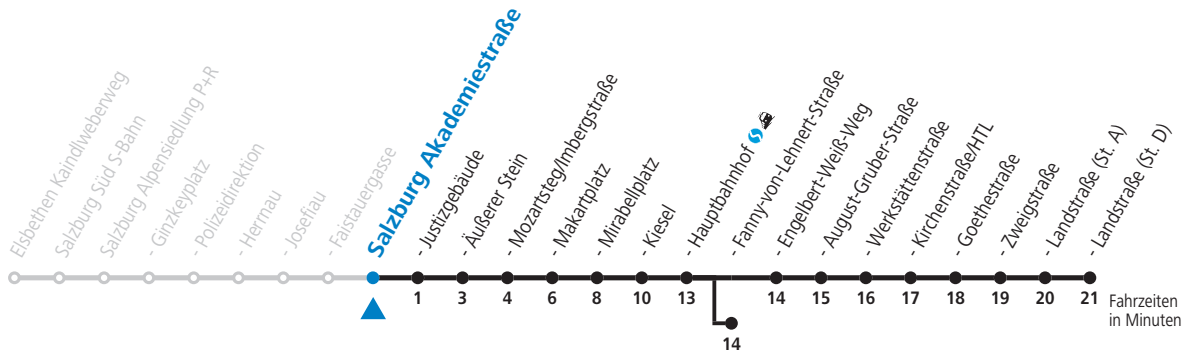

gültig von 12.12.2021 bis 10.12.2022.

Alle Angaben ohne Gewähr.

Montag bis Freitag						Samstag				Sonn- und Feiertag						
3	43^e_a					4	07^e_a					4	07^e_a			
4	43^d_d					5	08^d_d	31	51			5	08^d_d	41		
5	11	31	41	51	57^f_b	6	11	31	51			6	11	41		
6	01	11	17	27	37	47	57	7	11	31	41	51	7	11	41	
7	07	17	27	37	47	57	8	11	22	32	47	8	11	41		
8	07	17	27	37	47	57	9	02	17	32	47	9	11	31	51	
9	07	17	27	37	47	57	10	02	17	32	47	10	11	31	51	
10	07	17	27	37	47	57	11	02	17	32	47	11	11	31	51	
11	07	17	27	37	47	57	12	02	17	32	47	12	11	31	51	
12	07	17	27	37	40^s_d	47	57	13	02	17	32	47	13	11	31	51
13	07	17	27	37	47	57	14	02	17	32	47	14	11	31	51	
14	07	17	27	37	47	57	15	02	17	32	47	15	11	31	51	
15	07	17	27	37	47	57	16	02	17	32	47	16	11	31	51	
16	07	17	27	37	47	57	17	02	17	32	47	17	11	31	51	
17	07	17	27	37	47	57	18	02	17	31	51	18	11	31	51	
18	07	17	27	37	47	57	19	11	31	51	19	11	31	51		
19	11	21	31	51							20	11	31	51		
20	11	31	51							21	11	31	51			
21	11	31	51							22	11	31	51			
22	11	31	51							23	11	51^g_c				
23	11	51^g_c								0	07	37				
										1	37^d_d					

- S = nur Montag bis Freitag, wenn Schultag in Salzburg (Stadt)
- a = bis Salzburg Äußerer Stein
- b = bis Salzburg Makartplatz
- c = bis Salzburg Hauptbahnhof
- d = bis Salzburg Fanny-von-Lehnert-Str.
- e = verkehrt weiter über F.-Hanusch-Platz und Maxglan bis Hauptbahnhof (Linien 3>7>1>2)
- f = verkehrt weiter bis Salzburgarena (Linie 1)
- g = verkehrt weiter bis Schule Lehen (Linie 1)

NACHTSTERN: Freitag, sowie vor Sonn-/Feiertag ab ca. 22:00 Uhr - Verkehr nach Samstag-Fahrplan Am 08.12., 24.12. und 31.12. bitte Sonderfahrpläne beachten!

Ferien im Bundesland Salzburg: 24.12.2021 bis 09.01.2022, 14. bis 20.02., 09. bis 18.04., 09.07. bis 11.09., 24.09. und 26.10. bis 02.11.2022 (Vorbehaltlich Änderungen durch die Schulbehörde)

Aufgabenträgerschaft / Betreiber: Salzburg AG, Verkehr, Plainstraße 70, 5020 Salzburg, Tel.: +43 (0)800 220 050