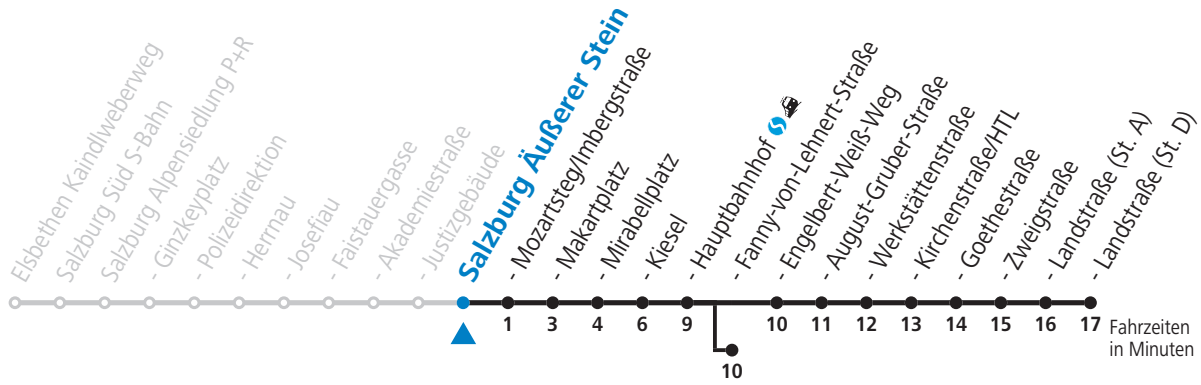

gültig von 12.12.2021 bis 10.12.2022.

Alle Angaben ohne Gewähr.

Montag bis Freitag								Samstag				Sonn- und Feiertag				
4	48_c							5	13_c	36	56	5	13_c	46		
5	16	36	46	56				6	16	36	56	6	16	46		
6	02_a	06	16	21	31	41	51	7	16	36	46	56	7	16	46	
7	01	11	21	31	41	51		8	16	26	36	51	8	16	46	
8	01	11	21	31	41	51		9	06	21	36	51	9	16	36	56
9	01	11	21	31	41	51		10	06	21	36	51	10	16	36	56
10	01	11	21	31	41	51		11	06	21	36	51	11	16	36	56
11	01	11	21	31	41	51		12	06	21	36	51	12	16	36	56
12	01	11	21	31	41	43_s	51	13	06	21	36	51	13	16	36	56
13	01	11	21	31	41	51		14	06	21	36	51	14	16	36	56
14	01	11	21	31	41	51		15	06	21	36	51	15	16	36	56
15	01	11	21	31	41	51		16	06	21	36	51	16	16	36	56
16	01	11	21	31	41	51		17	06	21	36	51	17	16	36	56
17	01	11	21	31	41	51		18	06	21	36	56	18	16	36	56
18	01	11	21	31	41	51		19	16	36	56	19	16	36	56	
19	01	16	26	36	56			20	16	36	56	20	16	36	56	
20	16	36	56					21	16	36	56	21	16	36	56	
21	16	36	56					22	16	36	56	22	16	36	56	
22	16	36	56					23	16	42		23	16	56_b		
23	16	56_b						0	12	42						
							1	42_c								

S = nur Montag bis Freitag, wenn Schultag in Salzburg (Stadt)   b = bis Salzburg Hauptbahnhof   d = verkehrt weiter bis Salzburgarena (Linie 1)
a = bis Salzburg Makartplatz   c = bis Salzburg Fanny-von-Lehnert-Str.   e = verkehrt weiter bis Schule Lehen (Linie 1)

NACHTSTERN: Freitag, sowie vor Sonn-/Feiertag ab ca. 22:00 Uhr - Verkehr nach Samstag-Fahrplan Am 08.12., 24.12. und 31.12. bitte Sonderfahrpläne beachten!

Ferien im Bundesland Salzburg: 24.12.2021 bis 09.01.2022, 14. bis 20.02., 09. bis 18.04., 09.07. bis 11.09., 24.09. und 26.10. bis 02.11.2022 (Vorbehaltlich Änderungen durch die Schulbehörde)

Aufgabenträgerschaft / Betreiber: Salzburg AG, Verkehr, Plainstraße 70, 5020 Salzburg, Tel.: +43 (0)800 220 050