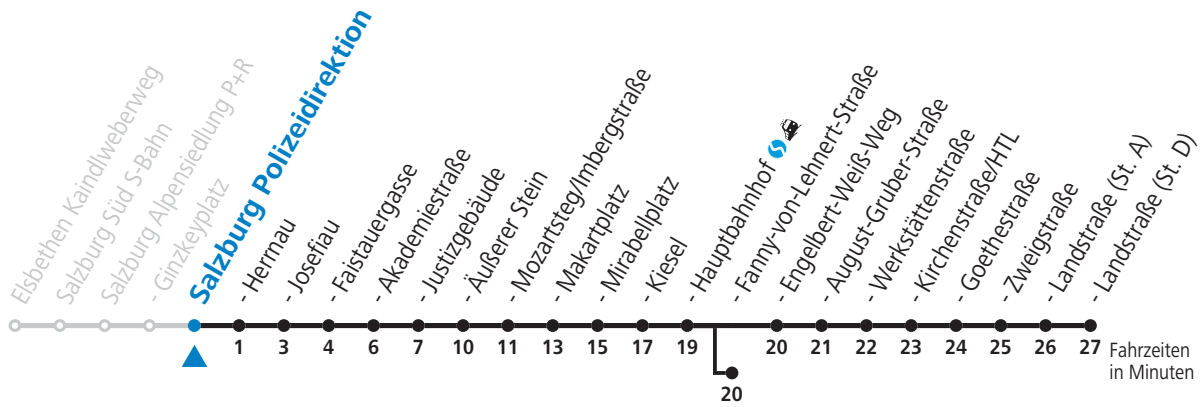

gültig von 12.12.2021 bis 10.12.2022.

Alle Angaben ohne Gewähr.

Montag bis Freitag							Samstag					Sonn- und Feiertag			
3	37^e_a						4	02^e_a				4	02^e_a		
4	38_d						5	03_d 25 45				5	03_d 35		
5	05	25	35	45	51^f_b	55	6	05 25 45				6	05 35		
6	05	11	21	31	41	51	7	05 25 35 45				7	05 35		
7	01	11	21	31	41	51	8	05 16 26 41 56				8	05 35		
8	01	11	21	31	41	51	9	11 26 41 56				9	05 25 45		
9	01	11	21	31	41	51	10	11 26 41 56				10	05 25 45		
10	01	11	21	31	41	51	11	11 26 41 56				11	05 25 45		
11	01	11	21	31	41	51	12	11 26 41 56				12	05 25 45		
12	01	11	21	31	41	51	13	11 26 41 56				13	05 25 45		
13	01	11	21	31	41	51	14	11 26 41 56				14	05 25 45		
14	01	11	21	31	41	51	15	11 26 41 56				15	05 25 45		
15	01	11	21	31	41	51	16	11 26 41 56				16	05 25 45		
16	01	11	21	31	41	51	17	11 26 41 56				17	05 25 45		
17	01	11	21	31	41	51	18	11 25 45				18	05 25 45		
18	01	11	21	31	41	51	19	05 25 45				19	05 25 45		
19	05	15	25	45	20	05 25 45				20	05 25 45				
20	05	25	45	21	05 25 45				21	05 25 45					
21	05	25	45	22	05 25 45				22	05 25 45					
22	05	25	45	23	05 31				23	05 46^g_c					
23	05	46^g_c	0	01 31											
			1	31_d											

a = bis Salzburg Äußerer Stein
b = bis Salzburg Makartplatz
c = bis Salzburg Hauptbahnhof
d = bis Salzburg Fanny-von-Lehnert-Str.

e = verkehrt weiter über F.-Hanusch-Platz und Maxglan bis Hauptbahnhof (Linien 3>7>1>2)
f = verkehrt weiter bis Salzburgarena (Linie 1)
g = verkehrt weiter bis Schule Lehen (Linie 1)

NACHTSTERN: Freitag, sowie vor Sonn-/Feiertag ab ca. 22:00 Uhr - Verkehr nach Samstag-Fahrplan Am 08.12., 24.12. und 31.12. bitte Sonderfahrpläne beachten!

Ferien im Bundesland Salzburg: 24.12.2021 bis 09.01.2022, 14. bis 20.02., 09. bis 18.04., 09.07. bis 11.09., 24.09. und 26.10. bis 02.11.2022 (Vorbehaltlich Änderungen durch die Schulbehörde)

Aufgabenträgerschaft / Betreiber: Salzburg AG, Verkehr, Plainstraße 70, 5020 Salzburg, Tel.: +43 (0)800 220 050