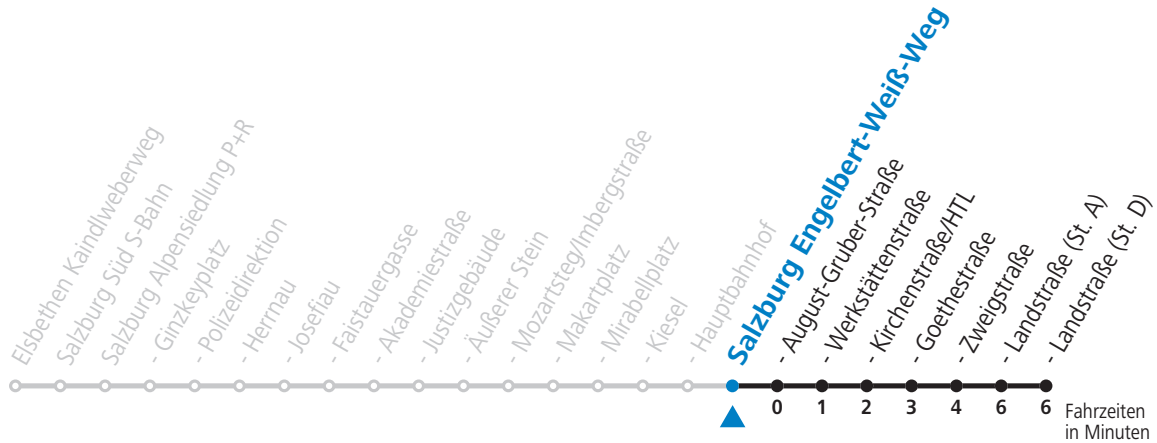

gültig von 12.12.2021 bis 10.12.2022.

Alle Angaben ohne Gewähr.

Montag bis Freitag					Samstag					Sonn- und Feiertag				
5	26	46	56		5	46				5	55			
6	06	16	26	32 42 52	6	06	26	46		6	25	55		
7	02	12	22	32 42 52	7	06	26	46	56	7	25	55		
8	02	12	22	32 42 52	8	06	26	37	47	8	26	56		
9	02	12	22	32 42 52	9	02	17	32	47	9	26	46		
10	02	12	22	32 42 52	10	02	17	32	47	10	06	26	46	
11	02	12	22	32 42 52	11	02	17	32	47	11	06	26	46	
12	02	12	22	32 42 52	12	02	17	32	47	12	06	26	46	
13	02	12	22	32 42 52	13	02	17	32	47	13	06	26	46	
14	02	12	22	32 42 52	14	02	17	32	47	14	06	26	46	
15	02	12	22	32 42 52	15	02	17	32	47	15	06	26	46	
16	02	12	22	32 42 52	16	02	17	32	47	16	06	26	46	
17	02	12	22	32 42 52	17	02	17	32	47	17	06	26	46	
18	02	12	22	32 42 52	18	02	17	32	46	18	06	26	46	
19	02	12	26	36 46	19	06	26	46		19	06	26	46	
20	06	26	46		20	06	26	46		20	06	26	46	
21	06	26	46		21	06	26	46		21	06	26	46	
22	06	26	46		22	06	26	46		22	06	26	46	
23	06	26			23	06	26	51		23	06	26		
					0	21	51							

NACHTSTERN: Freitag, sowie vor Sonn-/Feiertag ab ca. 22:00 Uhr - Verkehr nach Samstag-Fahrplan
Am 08.12., 24.12. und 31.12. bitte Sonderfahrpläne beachten!

Ferien im Bundesland Salzburg: 24.12.2021 bis 09.01.2022, 14. bis 20.02., 09. bis 18.04., 09.07. bis 11.09., 24.09. und 26.10. bis 02.11.2022 (Vorbehaltlich Änderungen durch die Schulbehörde)

Aufgabenträgerschaft / Betreiber: Salzburg AG, Verkehr, Plainstraße 70, 5020 Salzburg, Tel.: +43 (0)800 220 050