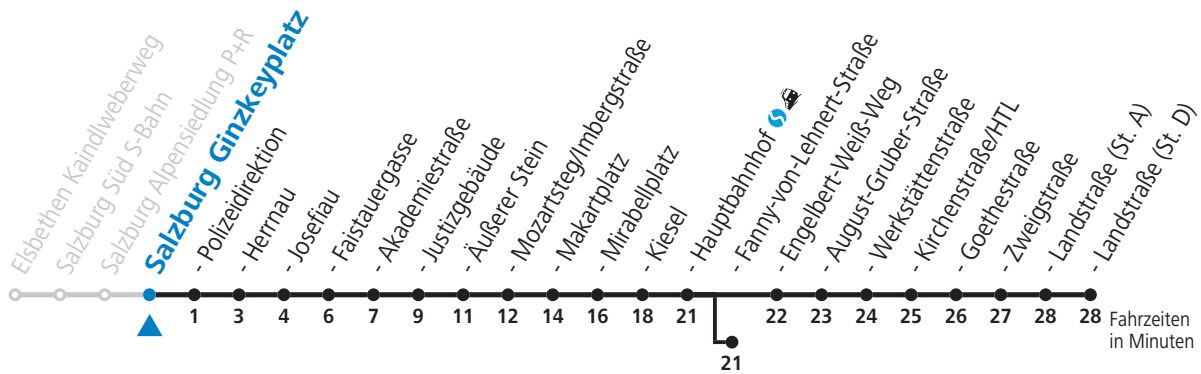

gültig von 12.12.2021 bis 10.12.2022.

Alle Angaben ohne Gewähr.

Montag bis Freitag					Samstag					Sonn- und Feiertag				
4	37_b				5	02_b	24	44		5	02_b			
5	24	34	44		6	04	24	44		6	04	34		
6	04	19	29	39	7	04	24	44		7	04	34		
7	09	19	29	39	8	04	24	39	54	8	04	34		
8	09	19	29	39	9	09	24	39	54	9	04	24	44	
9	09	19	29	39	10	09	24	39	54	10	04	24	44	
10	09	19	29	39	11	09	24	39	54	11	04	24	44	
11	09	19	29	39	12	09	24	39	54	12	04	24	44	
12	09	19	29	39	13	09	24	39	54	13	04	24	44	
13	09	19	29	39	14	09	24	39	54	14	04	24	44	
14	09	19	29	39	15	09	24	39	54	15	04	24	44	
15	09	19	29	39	16	09	24	39	54	16	04	24	44	
16	09	19	29	39	17	09	24	39	54	17	04	24	44	
17	09	19	29	39	18	09	24	44		18	04	24	44	
18	09	19	29	39	19	04	24	44		19	04	24	44	
19	04	14	24	44	20	04	24	44		20	04	24	44	
20	04	24	44		21	04	24	44		21	04	24	44	
21	04	24	44		22	04	24	44		22	04	24	44	
22	04	24	44		23	04	30			23	04	45_a		
23	04	45_a			0	00	30							
					1	30_b								

a = bis Salzburg Hauptbahnhof b = bis Salzburg Fanny-von-Lehnert-Str. c = verkehrt weiter bis Schule Lehen (Linie 1)

NACHTSTERN: Freitag, sowie vor Sonn-/Feiertag ab ca. 22:00 Uhr - Verkehr nach Samstag-Fahrplan Am 08.12., 24.12. und 31.12. bitte Sonderfahrpläne beachten!

Ferien im Bundesland Salzburg: 24.12.2021 bis 09.01.2022, 14. bis 20.02., 09. bis 18.04., 09.07. bis 11.09., 24.09. und 26.10. bis 02.11.2022 (Vorbehaltlich Änderungen durch die Schulbehörde)

Aufgabenträgerschaft / Betreiber: Salzburg AG, Verkehr, Plainstraße 70, 5020 Salzburg, Tel.: +43 (0)800 220 050