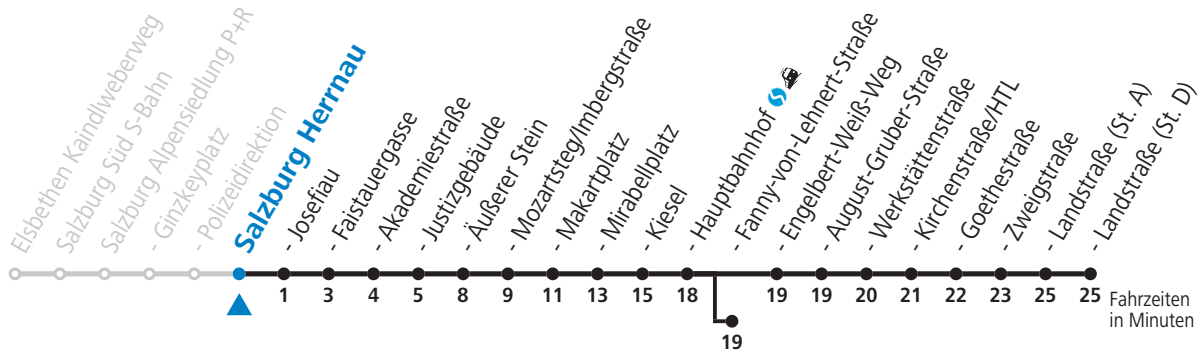

gültig von 12.12.2021 bis 10.12.2022.

Alle Angaben ohne Gewähr.

Montag bis Freitag							Samstag					Sonn- und Feiertag		
3	38^e						4	03^e				4	03^e	
4	39^d						5	04^d 26 46				5	04^d 36	
5	06	26	36	46	52^f	56	6	06 26 46				6	06 36	
6	06	13	23	33	43	53	7	06 26 36 46				7	06 36	
7	03	13	23	33	43	53	8	06 18 28 43 58				8	06 36	
8	03	13	23	33	43	53	9	13 28 43 58				9	06 26 46	
9	03	13	23	33	43	53	10	13 28 43 58				10	06 26 46	
10	03	13	23	33	43	53	11	13 28 43 58				11	06 26 46	
11	03	13	23	33	43	53	12	13 28 43 58				12	06 26 46	
12	03	13	23	33	43	53	13	13 28 43 58				13	06 26 46	
13	03	13	23	33	43	53	14	13 28 43 58				14	06 26 46	
14	03	13	23	33	43	53	15	13 28 43 58				15	06 26 46	
15	03	13	23	33	43	53	16	13 28 43 58				16	06 26 46	
16	03	13	23	33	43	53	17	13 28 43 58				17	06 26 46	
17	03	13	23	33	43	53	18	13 26 46				18	06 26 46	
18	03	13	23	33	43	53	19	06 26 46				19	06 26 46	
19	06	16	26	46			20	06 26 46				20	06 26 46	
20	06	26	46				21	06 26 46				21	06 26 46	
21	06	26	46				22	06 26 46				22	06 26 46	
22	06	26	46				23	06 32				23	06 47^g	
23	06	47^g					0	02 32						
							1	32^d						

a = bis Salzburg Äußerer Stein
b = bis Salzburg Makartplatz
c = bis Salzburg Hauptbahnhof
d = bis Salzburg Fanny-von-Lehnert-Str.

e = verkehrt weiter über F.-Hanusch-Platz und Maxglan bis Hauptbahnhof (Linien 3>7>1>2)
f = verkehrt weiter bis Salzburgarena (Linie 1)
g = verkehrt weiter bis Schule Lehen (Linie 1)

NACHTSTERN: Freitag, sowie vor Sonn-/Feiertag ab ca. 22:00 Uhr - Verkehr nach Samstag-Fahrplan Am 08.12., 24.12. und 31.12. bitte Sonderfahrpläne beachten!

Ferien im Bundesland Salzburg: 24.12.2021 bis 09.01.2022, 14. bis 20.02., 09. bis 18.04., 09.07. bis 11.09., 24.09. und 26.10. bis 02.11.2022 (Vorbehaltlich Änderungen durch die Schulbehörde)

Aufgabenträgerschaft / Betreiber: Salzburg AG, Verkehr, Plainstraße 70, 5020 Salzburg, Tel.: +43 (0)800 220 050