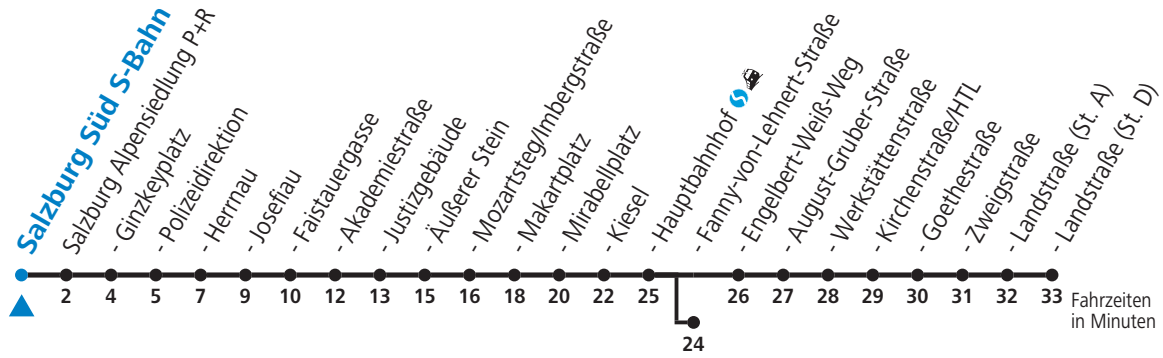

gültig von 12.12.2021 bis 10.12.2022.

Alle Angaben ohne Gewähr.

Montag bis Freitag					Samstag					Sonn- und Feiertag				
4	34_b				4	59_b				4	59_b			
5	20	30	40		5	20	40							
6	00	15	25	35 45 55	6	00	20	40		6	01	31		
7	05	15	25	35 45 55	7	00	20	40		7	01	31		
8	05	15	25	35 45 55	8	00	20	35 50		8	00	30		
9	05	15	25	35 45 55	9	05	20	35 50		9	00	20	40	
10	05	15	25	35 45 55	10	05	20	35 50		10	00	20	40	
11	05	15	25	35 45 55	11	05	20	35 50		11	00	20	40	
12	05	15	25	35 45 55	12	05	20	35 50		12	00	20	40	
13	05	15	25	35 45 55	13	05	20	35 50		13	00	20	40	
14	05	15	25	35 45 55	14	05	20	35 50		14	00	20	40	
15	05	15	25	35 45 55	15	05	20	35 50		15	00	20	40	
16	05	15	25	35 45 55	16	05	20	35 50		16	00	20	40	
17	05	15	25	35 45 55	17	05	20	35 50		17	00	20	40	
18	05	15	25	35 45	18	05	20	40		18	00	20	40	
19	00	10	20	40	19	00	20	40		19	00	20	40	
20	00	20	40		20	00	20	40		20	00	20	40	
21	00	20	40		21	00	20	40		21	00	20	40	
22	00	20	40		22	00	20	40		22	00	20	40	
23	00	42_a^c			23	00				23	00	42_a^c		
					1	27_b								

a = bis Salzburg Hauptbahnhof b = bis Salzburg Fanny-von-Lehnert-Str. c = verkehrt weiter bis Schule Lehen (Linie 1)

NACHTSTERN: Freitag, sowie vor Sonn-/Feiertag ab ca. 22:00 Uhr - Verkehr nach Samstag-Fahrplan Am 08.12., 24.12. und 31.12. bitte Sonderfahrpläne beachten!

Ferien im Bundesland Salzburg: 24.12.2021 bis 09.01.2022, 14. bis 20.02., 09. bis 18.04., 09.07. bis 11.09., 24.09. und 26.10. bis 02.11.2022 (Vorbehaltlich Änderungen durch die Schulbehörde)

Aufgabenträgerschaft / Betreiber: Salzburg AG, Verkehr, Plainstraße 70, 5020 Salzburg, Tel.: +43 (0)800 220 050