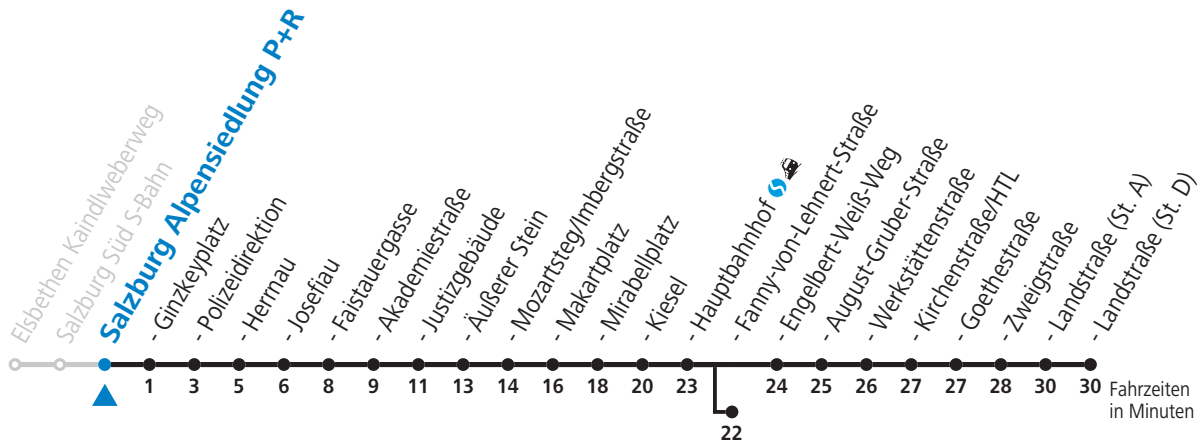

gültig von 12.12.2021 bis 10.12.2022.

Alle Angaben ohne Gewähr.

Montag bis Freitag				Samstag				Sonn- und Feiertag			
4	36_b			5	01_b	22	42	5	01_b		
5	22	32	42	6	02	22	42	6	03	33	
6	02	17	27	37	47	57		7	03	33	
7	07	17	27	37	47	57		8	02	32	
8	07	17	27	37	47	57		9	02	22	42
9	07	17	27	37	47	57		10	02	22	42
10	07	17	27	37	47	57		11	02	22	42
11	07	17	27	37	47	57		12	02	22	42
12	07	17	27	37	47	57		13	02	22	42
13	07	17	27	37	47	57		14	02	22	42
14	07	17	27	37	47	57		15	02	22	42
15	07	17	27	37	47	57		16	02	22	42
16	07	17	27	37	47	57		17	02	22	42
17	07	17	27	37	47	57		18	02	22	42
18	07	17	27	37	47			19	02	22	42
19	02	12	22	42				20	02	22	42
20	02	22	42					21	02	22	42
21	02	22	42					22	02	22	42
22	02	22	42					23	02	44_a	
23	02	44_a						0	29		
								1	29_b		

a = bis Salzburg Hauptbahnhof b = bis Salzburg Fanny-von-Lehnert-Str. c = verkehrt weiter bis Schule Lehen (Linie 1)

NACHTSTERN: Freitag, sowie vor Sonn-/Feiertag ab ca. 22:00 Uhr - Verkehr nach Samstag-Fahrplan Am 08.12., 24.12. und 31.12. bitte Sonderfahrpläne beachten!

Ferien im Bundesland Salzburg: 24.12.2021 bis 09.01.2022, 14. bis 20.02., 09. bis 18.04., 09.07. bis 11.09., 24.09. und 26.10. bis 02.11.2022 (Vorbehaltlich Änderungen durch die Schulbehörde)

Aufgabenträgerschaft / Betreiber: Salzburg AG, Verkehr, Plainstraße 70, 5020 Salzburg, Tel.: +43 (0)800 220 050