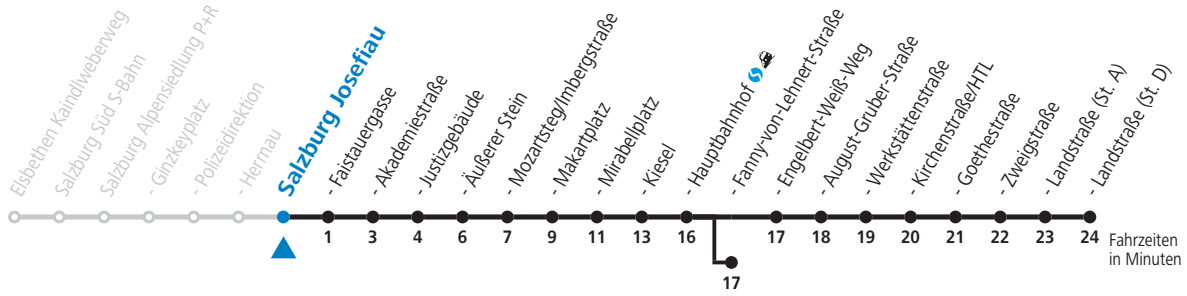

Salzburg Süd - Zentrum - Hauptbahnhof - Itzling - Salzburg Nord Jahresfahrplan (Der Sommerferien - Fahrplan wird gesondert veröffentlicht.)

gültig von 12.12.2021 bis 10.12.2022.

Alle Angaben ohne Gewähr.

Montag bis Freitag							Samstag					Sonn- und Feiertag				
3	40^e_a						4	04^e_a					4	04^e_a		
4	40^d						5	05^d	28	48			5	05^d	38	
5	08	28	38	48	54^f_b	58	6	08	28	48			6	08	38	
6	08	14	24	34	44	54	7	08	28	38	48		7	08	38	
7	04	14	24	34	44	54	8	08	19	29	44	59	8	08	38	
8	04	14	24	34	44	54	9	14	29	44	59		9	08	28	48
9	04	14	24	34	44	54	10	14	29	44	59		10	08	28	48
10	04	14	24	34	44	54	11	14	29	44	59		11	08	28	48
11	04	14	24	34	44	54	12	14	29	44	59		12	08	28	48
12	04	14	24	34	37^S_d	44 54	13	14	29	44	59		13	08	28	48
13	04	14	24	34	44	54	14	14	29	44	59		14	08	28	48
14	04	14	24	34	44	54	15	14	29	44	59		15	08	28	48
15	04	14	24	34	44	54	16	14	29	44	59		16	08	28	48
16	04	14	24	34	44	54	17	14	29	44	59		17	08	28	48
17	04	14	24	34	44	54	18	14	28	48			18	08	28	48
18	04	14	24	34	44	54	19	08	28	48			19	08	28	48
19	08	18	28	48			20	08	28	48			20	08	28	48
20	08	28	48				21	08	28	48			21	08	28	48
21	08	28	48				22	08	28	48			22	08	28	48
22	08	28	48				23	08	34				23	08	48^g_c	
23	08	48^g_c					0	04	34							
							1	34^d								

S = nur Montag bis Freitag, wenn Schultag in Salzburg (Stadt)

a = bis Salzburg Äußerer Stein

b = bis Salzburg Makartplatz

c = bis Salzburg Hauptbahnhof

d = bis Salzburg Fanny-von-Lehnert-Str.

e = verkehrt weiter über F.-Hanusch-Platz und Maxglan bis Hauptbahnhof (Linien 3>7>1>2)

f = verkehrt weiter bis Salzburgarena (Linie 1)

g = verkehrt weiter bis Schule Lehen (Linie 1)

NACHTSTERN: Freitag, sowie vor Sonn-/Feiertag ab ca. 22:00 Uhr - Verkehr nach Samstag-Fahrplan Am 08.12., 24.12. und 31.12. bitte Sonderfahrpläne beachten!

Ferien im Bundesland Salzburg: 24.12.2021 bis 09.01.2022, 14. bis 20.02., 09. bis 18.04., 09.07. bis 11.09., 24.09. und 26.10. bis 02.11.2022 (Vorbehaltlich Änderungen durch die Schulbehörde)

Aufgabenträgerschaft / Betreiber: Salzburg AG, Verkehr, Plainstraße 70, 5020 Salzburg, Tel.: +43 (0)800 220 050