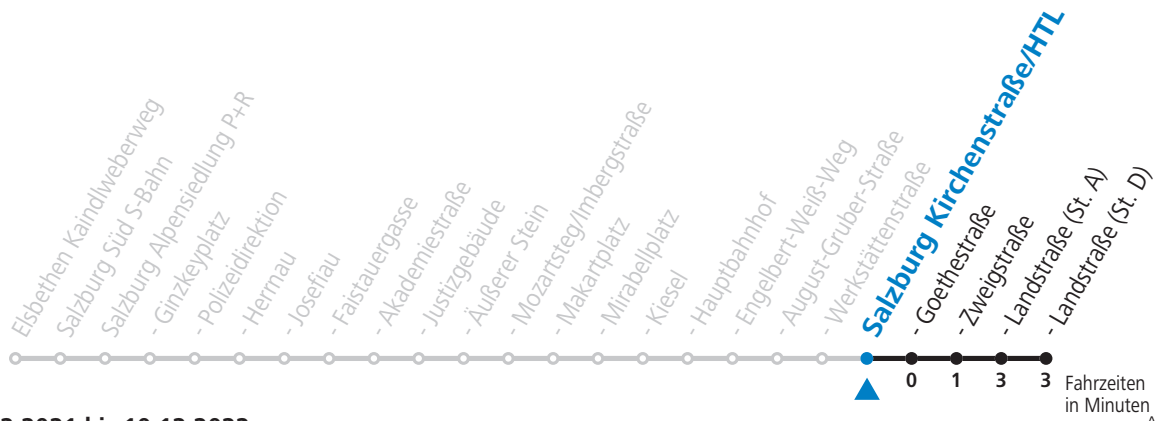

gültig von 12.12.2021 bis 10.12.2022.

Montag bis Freitag					Samstag					Sonn- und Feiertag					
5	28	48	58		5	48				5	57				
6	08	18	28	35	45	55	6	08	28	48	6	27	57		
7	05	15	25	35	45	55	7	08	28	48	58	7	27	57	
8	05	15	25	35	45	55	8	08	28	40	50	8	28	58	
9	05	15	25	35	45	55	9	05	20	35	50	9	28	48	
10	05	15	25	35	45	55	10	05	20	35	50	10	08	28	48
11	05	15	25	35	45	55	11	05	20	35	50	11	08	28	48
12	05	15	25	35	45	55	12	05	20	35	50	12	08	28	48
13	05	15	25	35	45	55	13	05	20	35	50	13	08	28	48
14	05	15	25	35	45	55	14	05	20	35	50	14	08	28	48
15	05	15	25	35	45	55	15	05	20	35	50	15	08	28	48
16	05	15	25	35	45	55	16	05	20	35	50	16	08	28	48
17	05	15	25	35	45	55	17	05	20	35	50	17	08	28	48
18	05	15	25	35	45	55	18	05	20	35	48	18	08	28	48
19	05	15	28	38	48		19	08	28	48		19	08	28	48
20	08	28	48				20	08	28	48		20	08	28	48
21	08	28	48				21	08	28	48		21	08	28	48
22	08	28	48				22	08	28	48		22	08	28	48
23	08	28					23	08	28	53		23	08	28	
							0	23	53						

NACHTSTERN: Freitag, sowie vor Sonn-/Feiertag ab ca. 22:00 Uhr - Verkehr nach Samstag-Fahrplan
Am 08.12., 24.12. und 31.12. bitte Sonderfahrpläne beachten!

Ferien im Bundesland Salzburg: 24.12.2021 bis 09.01.2022, 14. bis 20.02., 09. bis 18.04., 09.07. bis 11.09., 24.09. und 26.10. bis 02.11.2022 (Vorbehaltlich Änderungen durch die Schulbehörde)

Aufgabenträgerschaft / Betreiber: Salzburg AG, Verkehr, Plainstraße 70, 5020 Salzburg, Tel.: +43 (0)800 220 050