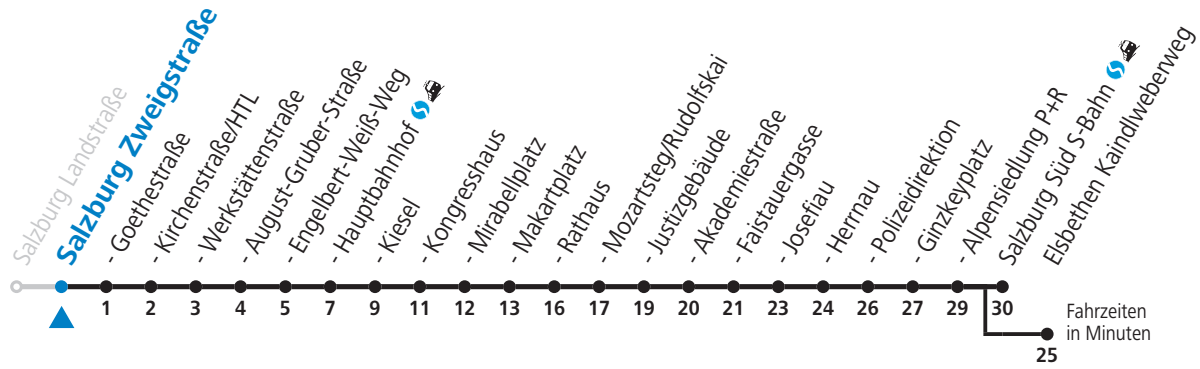

gültig von 12.12.2021 bis 10.12.2022.

Alle Angaben ohne Gewähr.

Montag bis Freitag						Samstag				Sonn- und Feiertag				
5	39	59				5	59							
6	09	19	29	39	48 58	6	19	39	59			6	03	33
7	08	18	28	38	48 58	7	19	39	59			7	03	33
8	08	18	28	38	48 58	8	09	19	38 53			8	03	34
9	08	18	28	38	48 58	9	08	23	38 53			9	04	34 59
10	08	18	28	38	48 58	10	08	23	38 53			10	19	39 59
11	08	18	28	38	48 58	11	08	23	38 53			11	19	39 59
12	08	18	28	38	48 58	12	08	23	38 53			12	19	39 59
13	08	18	28	38	48 58	13	08	23	38 53			13	19	39 59
14	08	18	28	38	48 58	14	08	23	38 53			14	19	39 59
15	08	18	28	38	48 58	15	08	23	38 53			15	19	39 59
16	08	18	28	38	48 58	16	08	23	38 53			16	19	39 59
17	08	18	28	38	48 58	17	08	23	38 53			17	19	39 59
18	08	18	28	38	48 58	18	08	23	39 49_a 59			18	19	39 59
19	08	19	29	39	49 59	19	19	39	59			19	19	39 59
20	19	39	59			20	19	39	59			20	19	39 59
21	19	39	59			21	19	39	59			21	19	39 59
22	19	39	59			22	19	39	59_b			22	19	39 59
23	19_a	39_a				23	33_b	39_a				23	19_a	39_a
						0	03_b	33						
						1	03							

a = bis Salzburg Polizeidirektion   b = bis Elsbethen Kaindlweberweg   c = verkehrt weiter in Richtung Aigen (Linie 7)

NACHTSTERN: Freitag, sowie vor Sonn-/Feiertag ab ca. 22:00 Uhr - Verkehr nach Samstag-Fahrplan Am 08.12., 24.12. und 31.12. bitte Sonderfahrpläne beachten!

Ferien im Bundesland Salzburg: 24.12.2021 bis 09.01.2022, 14. bis 20.02., 09. bis 18.04., 09.07. bis 11.09., 24.09. und 26.10. bis 02.11.2022 (Vorbehaltlich Änderungen durch die Schulbehörde)

Aufgabenträgerschaft / Betreiber: Salzburg AG, Verkehr, Plainstraße 70, 5020 Salzburg, Tel.: +43 (0)800 220 050