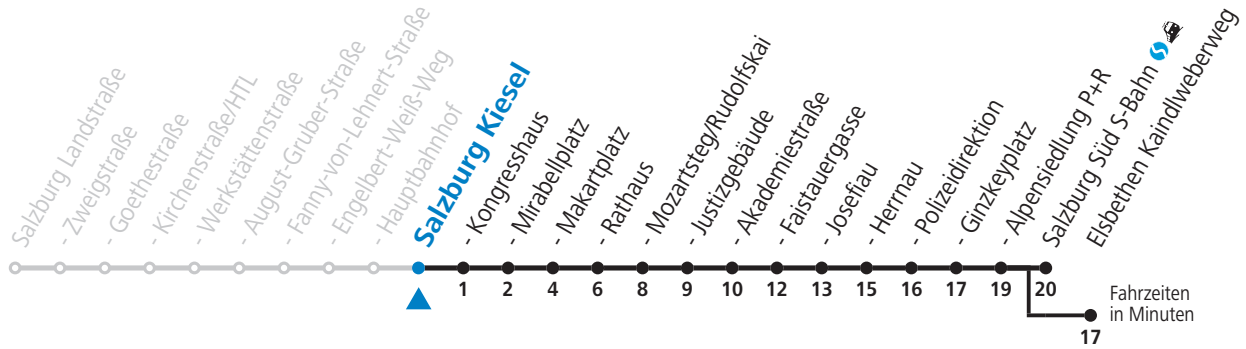

gültig von 12.12.2021 bis 10.12.2022.

Alle Angaben ohne Gewähr.

Montag bis Freitag							Samstag					Sonn- und Feiertag				
4	12						4	36					4	36		
5	01	18	48				5	26					5	26		
6	08	18	28	38	48	58	6	08	28	48			6	10	40	
7	08	18	28	38	48	58	7	08	28	48			7	10	40	
8	08	18	28	38	48	58	8	08	18	28	48		8	10	43	
9	08	18	28	38	48	58	9	03	18	33	48		9	13	43	
10	08	18	28	38	48	58	10	03	18	33	48		10	08	28	48
11	08	18	28	38	48	58	11	03	18	33	48		11	08	28	48
12	08	18	28	38	48	58	12	03	18	33	48		12	08	28	48
13	08	18	28	38	48	58	13	03	18	33	48		13	08	28	48
14	08	18	28	38	48	58	14	03	18	33	48		14	08	28	48
15	08	18	28	38	48	58	15	03	18	33	48		15	08	28	48
16	08	18	28	38	48	58	16	03	18	33	48		16	08	28	48
17	08	18	28	38	48	58	17	03	18	33	48		17	08	28	48
18	08	18	28	38	48	58	18	03	18	33	48	58_a	18	08	28	48
19	08	18	28	38	48	58	19	08	28	48			19	08	28	48
20	08	28	48				20	08	28	48			20	08	28	48
21	08	28	48				21	08	28	48			21	08	28	48
22	08	28	48				22	08	28	48			22	08	28	48
23	08	28_a	48_a				23	08_b^c	40_b^c	48_a			23	08	28_a	48_a
0	20_a						0	10_b^c	40				0	20_a		
							1	10								
							2	00_a								

a = bis Salzburg Polizeidirektion   b = bis Elisabethen Kaindlweberweg   c = verkehrt weiter in Richtung Aigen (Linie 7)

NACHTSTERN: Freitag, sowie vor Sonn-/Feiertag ab ca. 22:00 Uhr - Verkehr nach Samstag-Fahrplan Am 08.12., 24.12. und 31.12. bitte Sonderfahrpläne beachten!

Ferien im Bundesland Salzburg: 24.12.2021 bis 09.01.2022, 14. bis 20.02., 09. bis 18.04., 09.07. bis 11.09., 24.09. und 26.10. bis 02.11.2022 (Vorbehaltlich Änderungen durch die Schulbehörde)

Aufgabenträgerschaft / Betreiber: Salzburg AG, Verkehr, Plainstraße 70, 5020 Salzburg, Tel.: +43 (0)800 220 050