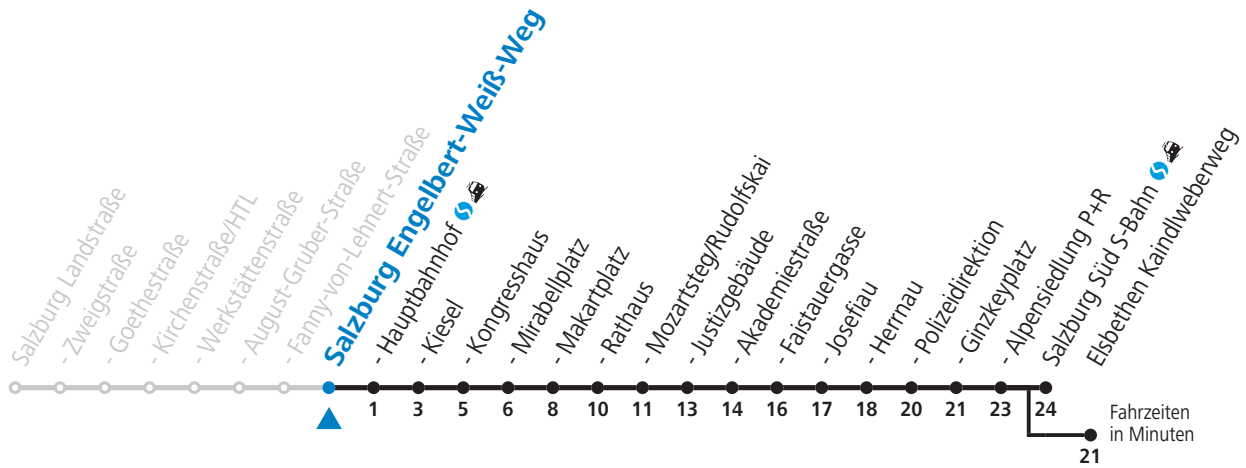

gültig von 12.12.2021 bis 10.12.2022.

Alle Angaben ohne Gewähr.

Montag bis Freitag							Samstag					Sonn- und Feiertag				
4	09	58					4	33					4	33		
5	15	45					5	23					5	23		
6	05	15	25	35	45	54	6	05	25	45			6	07	37	
7	04	14	24	34	44	54	7	05	25	45			7	07	37	
8	04	14	24	34	44	54	8	05	15	25	44	59	8	07	39	
9	04	14	24	34	44	54	9	14	29	44	59		9	09	39	
10	04	14	24	34	44	54	10	14	29	44	59		10	05	25	45
11	04	14	24	34	44	54	11	14	29	44	59		11	05	25	45
12	04	14	24	34	44	54	12	14	29	44	59		12	05	25	45
13	04	14	24	34	44	54	13	14	29	44	59		13	05	25	45
14	04	14	24	34	44	54	14	14	29	44	59		14	05	25	45
15	04	14	24	34	44	54	15	14	29	44	59		15	05	25	45
16	04	14	24	34	44	54	16	14	29	44	59		16	05	25	45
17	04	14	24	34	44	54	17	14	29	44	59		17	05	25	45
18	04	14	24	34	44	54	18	14	29	45	55_a		18	05	25	45
19	04	14	25	35	45	55	19	05	25	45			19	05	25	45
20	05	25	45				20	05	25	45			20	05	25	45
21	05	25	45				21	05	25	45			21	05	25	45
22	05	25	45				22	05	25	45			22	05	25	45
23	05	25_a	45_a				23	05_b^c	37_b^c	45_a			23	05	25_a	45_a
							0	07_b^c	37							
							1	07	57_a							

a = bis Salzburg Polizeidirektion   b = bis Elsbethen Kaindlweberweg   c = verkehrt weiter in Richtung Aigen (Linie 7)

NACHTSTERN: Freitag, sowie vor Sonn-/Feiertag ab ca. 22:00 Uhr - Verkehr nach Samstag-Fahrplan Am 08.12., 24.12. und 31.12. bitte Sonderfahrpläne beachten!

Ferien im Bundesland Salzburg: 24.12.2021 bis 09.01.2022, 14. bis 20.02., 09. bis 18.04., 09.07. bis 11.09., 24.09. und 26.10. bis 02.11.2022 (Vorbehaltlich Änderungen durch die Schulbehörde)

Aufgabenträgerschaft / Betreiber: Salzburg AG, Verkehr, Plainstraße 70, 5020 Salzburg, Tel.: +43 (0)800 220 050