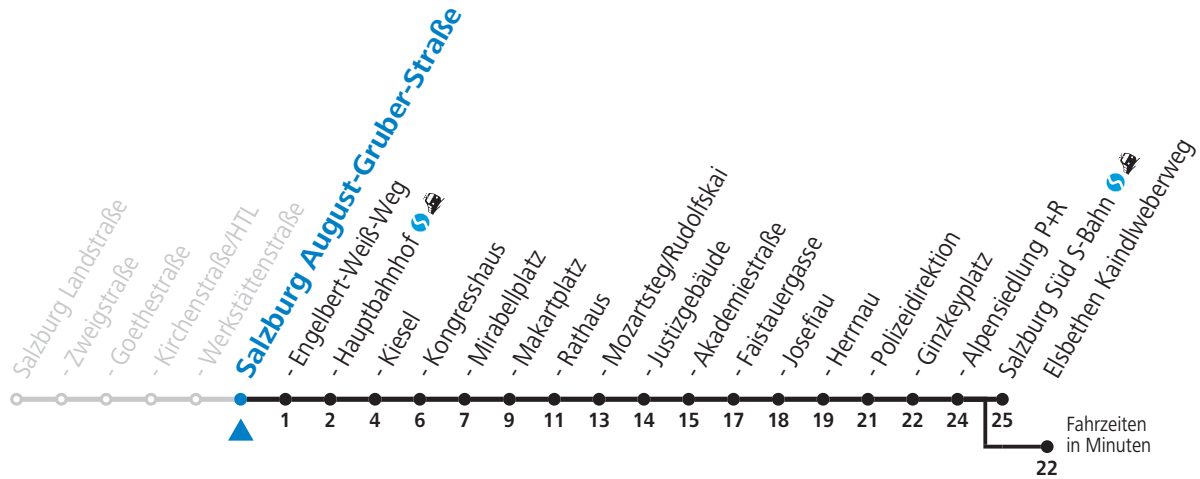

gültig von 12.12.2021 bis 10.12.2022.

Alle Angaben ohne Gewähr.

Montag bis Freitag							Samstag				Sonn- und Feiertag									
5	44						6	04	24	44					6	06	36			
7	03	13	23	33	43	53	7	04	24	44					7	06	36			
8	03	13	23	33	43	53	8	04	14	24	43	58			8	06	38			
9	03	13	23	33	43	53	9	13	28	43	58				9	08	38			
10	03	13	23	33	43	53	10	13	28	43	58				10	04	24	44		
11	03	13	23	33	43	53	11	13	28	43	58				11	04	24	44		
12	03	13	23	33	43	53	12	13	28	43	58				12	04	24	44		
13	03	13	23	33	43	53	13	13	28	43	58				13	04	24	44		
14	03	13	23	33	43	53	14	13	28	43	58				14	04	24	44		
15	03	13	23	33	43	53	15	13	28	43	58				15	04	24	44		
16	03	13	23	33	43	53	16	13	28	43	58				16	04	24	44		
17	03	13	23	33	43	53	17	13	28	43	58				17	04	24	44		
18	03	13	23	33	43	53	18	13	28	44	54_a				18	04	24	44		
19	03	13	24	34	44	54	19	04	24	44					19	04	24	44		
20	04	24	44				20	04	24	44					20	04	24	44		
21	04	24	44				21	04	24	44					21	04	24	44		
22	04	24	44				22	04	24	44					22	04	24	44		
23	04	24_a	44_a				23	04_b	36_b	44_a					23	04	24_a	44_a		
							0	06_b	36											
							1	06												

a = bis Salzburg Polizeidirektion   b = bis Elisabethen Kaindlweberweg   c = verkehrt weiter in Richtung Aigen (Linie 7)

NACHTSTERN: Freitag, sowie vor Sonn-/Feiertag ab ca. 22:00 Uhr - Verkehr nach Samstag-Fahrplan Am 08.12., 24.12. und 31.12. bitte Sonderfahrpläne beachten!

Ferien im Bundesland Salzburg: 24.12.2021 bis 09.01.2022, 14. bis 20.02., 09. bis 18.04., 09.07. bis 11.09., 24.09. und 26.10. bis 02.11.2022 (Vorbehaltlich Änderungen durch die Schulbehörde)

Aufgabenträgerschaft / Betreiber: Salzburg AG, Verkehr, Plainstraße 70, 5020 Salzburg, Tel.: +43 (0)800 220 050