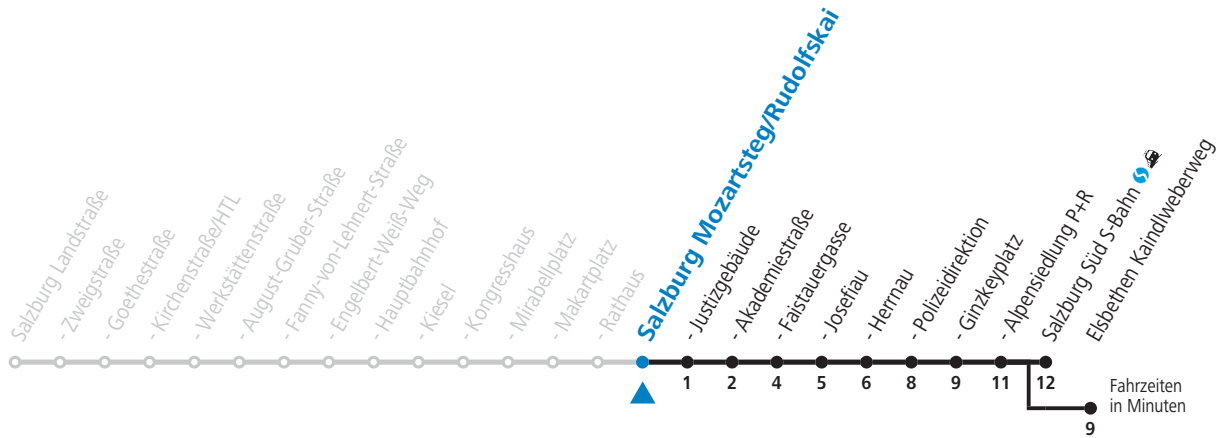

gültig von 12.12.2021 bis 10.12.2022.

Alle Angaben ohne Gewähr.

Montag bis Freitag							Samstag				Sonn- und Feiertag				
4	20						4	45			4	45			
5	10	26	57				5	35			5	35			
6	17	27	37	47	57		6	17	37	57	6	19	49		
7	06	16	26	36	46	56	7	17	37	57	7	19	49		
8	06	16	26	36	46	56	8	17	27	37	56	8	19	51	
9	06	16	26	36	46	56	9	11	26	41	56	9	21	51	
10	06	16	26	36	46	56	10	11	26	41	56	10	17	37	57
11	06	16	26	36	46	56	11	11	26	41	56	11	17	37	57
12	06	16	26	36	46	56	12	11	26	41	56	12	17	37	57
13	06	16	26	36	46	48^S_a 56	13	11	26	41	56	13	17	37	57
14	06	16	26	36	46	56	14	11	26	41	56	14	17	37	57
15	06	16	26	36	46	56	15	11	26	41	56	15	17	37	57
16	06	16	26	36	46	56	16	11	26	41	56	16	17	37	57
17	06	16	26	36	46	56	17	11	26	41	56	17	17	37	57
18	06	16	26	36	46	56	18	11	26	41	57	18	17	37	57
19	06	16	26	37	47	57	19	07_a	17	37	57	19	17	37	57
20	07	17	37	57			20	17	37	57	20	17	37	57	
21	17	37	57				21	17	37	57	21	17	37	57	
22	17	37	57				22	17	37	57	22	17	37	57	
23	17	37_a	57_a				23	17^c_b	49^c_b	57_a	23	17	37_a	57_a	
0	29_a						0	19^c_b	49		0	29_a			
							1	19							
							2	09_a							

S = nur Montag bis Freitag, wenn Schultag in Salzburg (Stadt)
a = bis Salzburg Polizeidirektion

b = bis Elisabethen Kaindlweberweg

c = verkehrt weiter in Richtung Aigen (Linie 7)

NACHTSTERN: Freitag, sowie vor Sonn-/Feiertag ab ca. 22:00 Uhr - Verkehr nach Samstag-Fahrplan Am 08.12., 24.12. und 31.12. bitte Sonderfahrpläne beachten!

Ferien im Bundesland Salzburg: 24.12.2021 bis 09.01.2022, 14. bis 20.02., 09. bis 18.04., 09.07. bis 11.09., 24.09. und 26.10. bis 02.11.2022 (Vorbehaltlich Änderungen durch die Schulbehörde)

Aufgabenträgerschaft / Betreiber: Salzburg AG, Verkehr, Plainstraße 70, 5020 Salzburg, Tel.: +43 (0)800 220 050