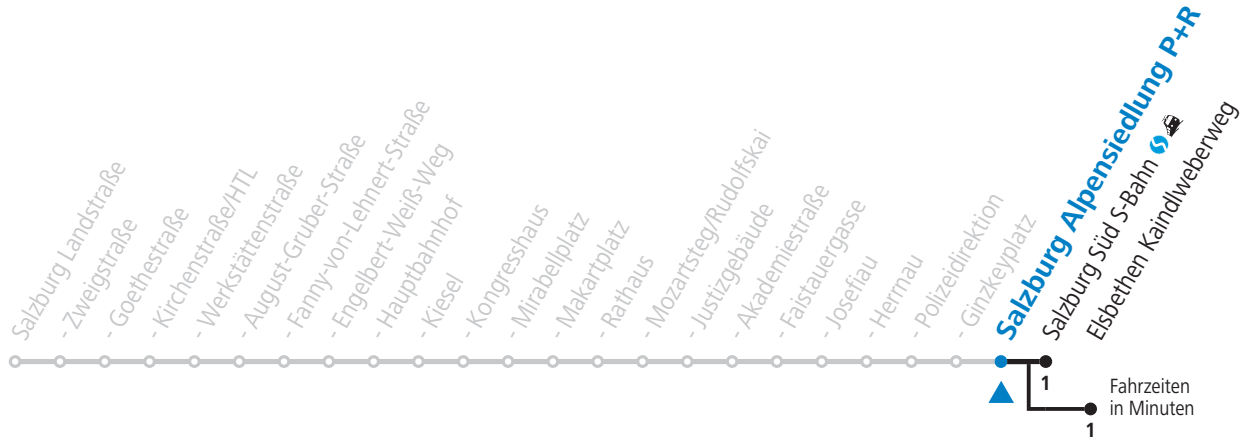

gültig von 12.12.2021 bis 10.12.2022.

Alle Angaben ohne Gewähr.

Montag bis Freitag							Samstag				Sonn- und Feiertag					
4	28						4	52			4	52				
5	17	34					5	42			5	42				
6	07	22	27	37	47	57	6	27	47		6	26	56			
7	07	18	28	38	48	58	7	07	27	47		7	26	56		
8	08	18	28	38	48	58	8	07	27	37	47		8	26	57	
9	08	18	28	38	48	58	9	08	23	38	53		9	01	31	57
10	08	18	28	38	48	58	10	08	23	38	53		10	01	27	47
11	08	18	28	38	48	58	11	08	23	38	53		11	07	27	47
12	08	18	28	38	48	58	12	08	23	38	53		12	07	27	47
13	08	18	28	38	48	58	13	08	23	38	53		13	07	27	47
14	08	18	28	38	48	58	14	08	23	38	53		14	07	27	47
15	08	18	28	38	48	58	15	08	23	38	53		15	07	27	47
16	08	18	28	38	48	58	16	08	23	38	53		16	07	27	47
17	08	18	28	38	48	58	17	08	23	38	53		17	07	27	47
18	08	18	28	38	48	58	18	08	23	38	53		18	07	27	47
19	08	18	28	38	47	57	19	07	27	47		19	07	27	47	
20	07	17	27	47			20	07	27	47		20	07	27	47	
21	07	27	47				21	07	27	47		21	07	27	47	
22	07	27	47				22	07	27	47		22	07	27	47	
23	07	27					23	07	27^b_a	56^b_a		23	07	27		
							0	26^b_a	56							
							1	26								

a = bis Elsbethen Kaindlweberweg   b = verkehrt weiter in Richtung Aigen (Linie 7)

NACHTSTERN: Freitag, sowie vor Sonn-/Feiertag ab ca. 22:00 Uhr - Verkehr nach Samstag-Fahrplan Am 08.12., 24.12. und 31.12. bitte Sonderfahrpläne beachten!

Ferien im Bundesland Salzburg: 24.12.2021 bis 09.01.2022, 14. bis 20.02., 09. bis 18.04., 09.07. bis 11.09., 24.09. und 26.10. bis 02.11.2022 (Vorbehaltlich Änderungen durch die Schulbehörde)

Aufgabenträgerschaft / Betreiber: Salzburg AG, Verkehr, Plainstraße 70, 5020 Salzburg, Tel.: +43 (0)800 220 050