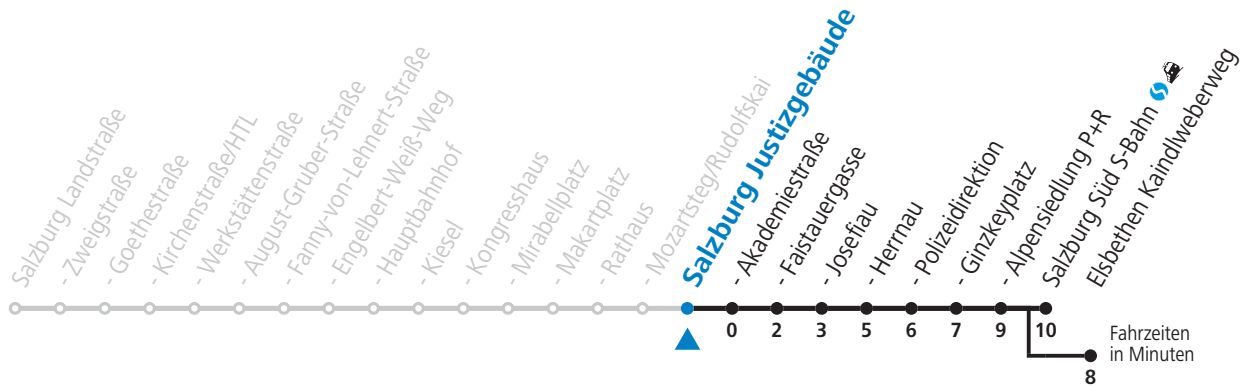

gültig von 12.12.2021 bis 10.12.2022.

Alle Angaben ohne Gewähr.

Montag bis Freitag						Samstag				Sonn- und Feiertag						
4	21					4	46					4	46			
5	11	27	58			5	36					5	36			
6	18	28	38	48	58	6	18	38	58			6	20	50		
7	08	18	28	38	48	58	7	18	38	58			7	20	50	
8	08	18	28	38	48	58	8	18	28	38	58		8	20	53	
9	08	18	28	38	48	58	9	13	28	43	58		9	23	53	
10	08	18	28	38	48	58	10	13	28	43	58		10	18	38	58
11	08	18	28	38	48	58	11	13	28	43	58		11	18	38	58
12	08	18	28	38	48	58	12	13	28	43	58		12	18	38	58
13	08	18	28	38	48	50^S_a 58	13	13	28	43	58		13	18	38	58
14	08	18	28	38	48	58	14	13	28	43	58		14	18	38	58
15	08	18	28	38	48	58	15	13	28	43	58		15	18	38	58
16	08	18	28	38	48	58	16	13	28	43	58		16	18	38	58
17	08	18	28	38	48	58	17	13	28	43	58		17	18	38	58
18	08	18	28	38	48	58	18	13	28	43	58		18	18	38	58
19	08	18	28	38	48	58	19	08_a	18	38	58		19	18	38	58
20	08	18	38	58			20	18	38	58			20	18	38	58
21	18	38	58				21	18	38	58			21	18	38	58
22	18	38	58				22	18	38	58			22	18	38	58
23	18	38_a	58_a				23	18^C_b	50^C_b	58_a			23	18	38_a	58_a
0	30_a						0	20^C_b	50				0	30_a		
							1	20								
							2	10_a								

S = nur Montag bis Freitag, wenn Schultag in Salzburg (Stadt)   b = bis Elisabethen Kaindlweberweg   c = verkehrt weiter in Richtung Aigen (Linie 7)
a = bis Salzburg Polizeidirektion

NACHTSTERN: Freitag, sowie vor Sonn-/Feiertag ab ca. 22:00 Uhr - Verkehr nach Samstag-Fahrplan
Am 08.12., 24.12. und 31.12. bitte Sonderfahrpläne beachten!

Ferien im Bundesland Salzburg: 24.12.2021 bis 09.01.2022, 14. bis 20.02., 09. bis 20.04., 09.07. bis 11.09., 24.09. und 26.10. bis 02.11.2022 (Vorbehaltlich Änderungen durch die Schulbehörde)

Aufgabenträgerschaft / Betreiber: Salzburg AG, Verkehr, Plainstraße 70, 5020 Salzburg, Tel.: +43 (0)800 220 050