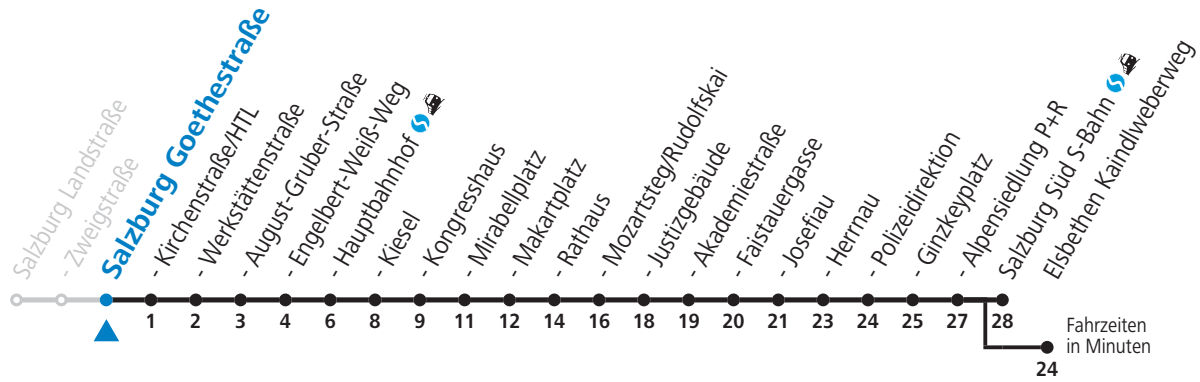

gültig von 12.12.2021 bis 10.12.2022.

Alle Angaben ohne Gewähr.

Montag bis Freitag								Samstag				Sonn- und Feiertag			
5	41														
6	01	11	21	31	41	49	59	6	01	21	41	6	04	34	
7	09	19	29	39	49	59	7	01	21	41	7	04	34		
8	09	19	29	39	49	59	8	01	11	21	40	55	8	04	35
9	09	19	29	39	49	59	9	10	25	40	55	9	05	35	
10	09	19	29	39	49	59	10	10	25	40	55	10	01	21	41
11	09	19	29	39	49	59	11	10	25	40	55	11	01	21	41
12	09	19	29	39	49	59	12	10	25	40	55	12	01	21	41
13	09	19	29	39	49	59	13	10	25	40	55	13	01	21	41
14	09	19	29	39	49	59	14	10	25	40	55	14	01	21	41
15	09	19	29	39	49	59	15	10	25	40	55	15	01	21	41
16	09	19	29	39	49	59	16	10	25	40	55	16	01	21	41
17	09	19	29	39	49	59	17	10	25	40	55	17	01	21	41
18	09	19	29	39	49	59	18	10	25	41	51_a	18	01	21	41
19	09	21	31	41	51	19	01	21	41	19	01	21	41		
20	01	21	41	20	01	21	41	20	01	21	41				
21	01	21	41	21	01	21	41	21	01	21	41				
22	01	21	41	22	01	21	41	22	01	21	41				
23	01	21_a	41_a	23	01_c	34_c	41_a	23	01	21_a	41_a				
				0	04_c	34									
				1	04										

a = bis Salzburg Polizeidirektion   b = bis Elsbethen Kaindlweberweg   c = verkehrt weiter in Richtung Aigen (Linie 7)

NACHTSTERN: Freitag, sowie vor Sonn-/Feiertag ab ca. 22:00 Uhr - Verkehr nach Samstag-Fahrplan Am 08.12., 24.12. und 31.12. bitte Sonderfahrpläne beachten!

Ferien im Bundesland Salzburg: 24.12.2021 bis 09.01.2022, 14. bis 20.02., 09. bis 18.04., 09.07. bis 11.09., 24.09. und 26.10. bis 02.11.2022 (Vorbehaltlich Änderungen durch die Schulbehörde)

Aufgabenträgerschaft / Betreiber: Salzburg AG, Verkehr, Plainstraße 70, 5020 Salzburg, Tel.: +43 (0)800 220 050