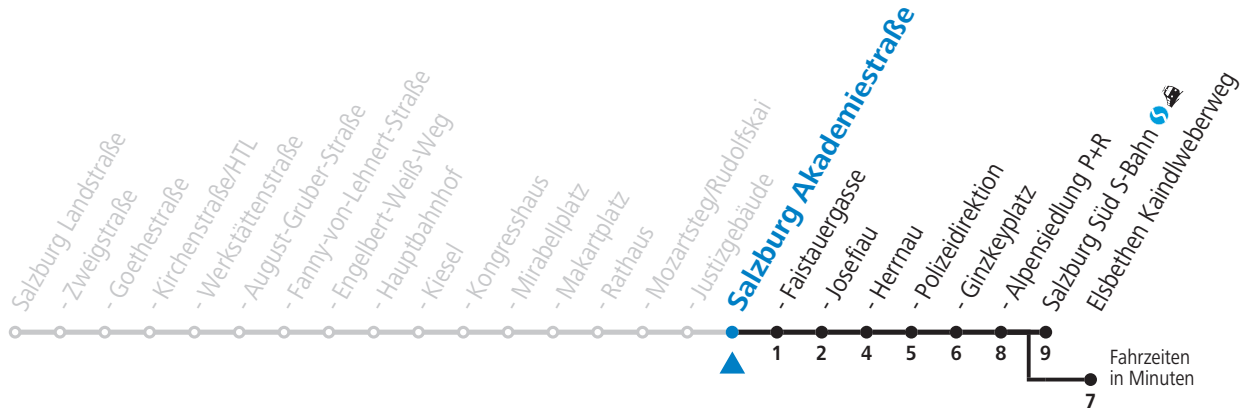

gültig von 12.12.2021 bis 10.12.2022.

Alle Angaben ohne Gewähr.

Montag bis Freitag						Samstag				Sonn- und Feiertag					
4	22					4	46			4	46				
5	11	28	59			5	36			5	36				
6	19	29	39	49	59	6	19	39	59	6	20	50			
7	09	19	29	39	49	59	7	19	39	59	7	20	50		
8	09	19	29	39	49	59	8	19	29	39	59	8	20	54	
9	09	19	29	39	49	59	9	14	29	44	59	9	24	54	
10	09	19	29	39	49	59	10	14	29	44	59	10	19	39	59
11	09	19	29	39	49	59	11	14	29	44	59	11	19	39	59
12	09	19	29	39	49	59	12	14	29	44	59	12	19	39	59
13	09	19	29	39	49	51^S_a 59	13	14	29	44	59	13	19	39	59
14	09	19	29	39	49	59	14	14	29	44	59	14	19	39	59
15	09	19	29	39	49	59	15	14	29	44	59	15	19	39	59
16	09	19	29	39	49	59	16	14	29	44	59	16	19	39	59
17	09	19	29	39	49	59	17	14	29	44	59	17	19	39	59
18	09	19	29	39	49	59	18	14	29	44	59	18	19	39	59
19	09	19	29	39	49	59	19	09_a	19	39	59	19	19	39	59
20	09	19	39	59			20	19	39	59		20	19	39	59
21	19	39	59				21	19	39	59		21	19	39	59
22	19	39	59				22	19	39	59		22	19	39	59
23	19	39_a	59_a				23	19^c_b	50^c_b	59_a		23	19	39_a	59_a
0	30_a						0	20^c_b	50			0	30_a		
							1	20							
							2	10_a							

S = nur Montag bis Freitag, wenn Schultag in Salzburg (Stadt)   b = bis Elsbethen Kaindlweberweg   c = verkehrt weiter in Richtung Aigen (Linie 7)
a = bis Salzburg Polizeidirektion

**NACHTSTERN: Freitag, sowie vor Sonn-/Feiertag ab ca. 22:00 Uhr - Verkehr nach Samstag-Fahrplan
Am 08.12., 24.12. und 31.12. bitte Sonderfahrpläne beachten!**

Ferien im Bundesland Salzburg: 24.12.2021 bis 09.01.2022, 14. bis 20.02., 09. bis 18.04., 09.07. bis 11.09., 24.09. und 26.10. bis 02.11.2022 (Vorbehaltlich Änderungen durch die Schulbehörde)

Aufgabenträgerschaft / Betreiber: Salzburg AG, Verkehr, Plainstraße 70, 5020 Salzburg, Tel.: +43 (0)800 220 050