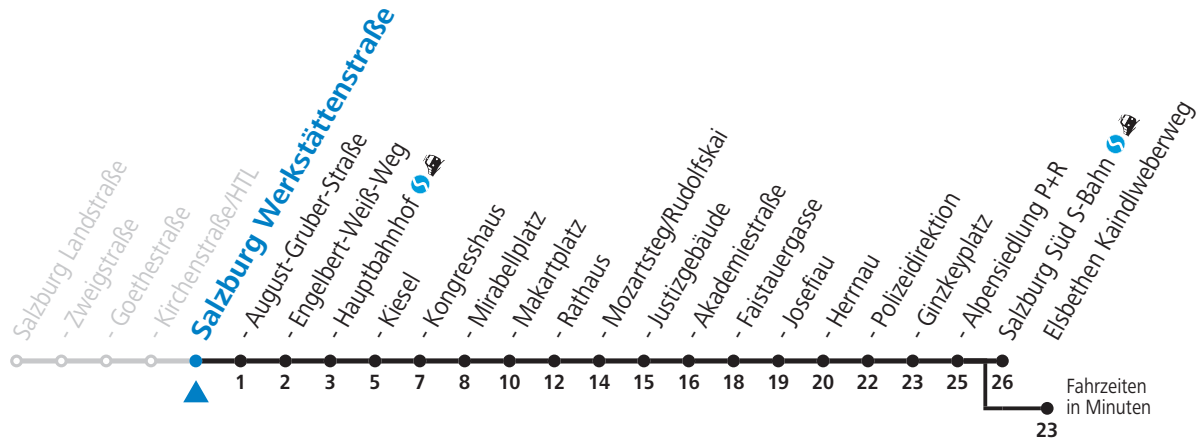

gültig von 12.12.2021 bis 10.12.2022.

Alle Angaben ohne Gewähr.

Montag bis Freitag							Samstag					Sonn- und Feiertag						
5	43						6	03	23	43					6	05	35	
6	03	13	23	33	43	52	7	03	23	43					7	05	35	
7	02	12	22	32	42	52	8	03	13	23	42	57			8	05	37	
8	02	12	22	32	42	52	9	12	27	42	57				9	07	37	
9	02	12	22	32	42	52	10	12	27	42	57				10	03	23	43
10	02	12	22	32	42	52	11	12	27	42	57				11	03	23	43
11	02	12	22	32	42	52	12	12	27	42	57				12	03	23	43
12	02	12	22	32	42	52	13	12	27	42	57				13	03	23	43
13	02	12	22	32	42	52	14	12	27	42	57				14	03	23	43
14	02	12	22	32	42	52	15	12	27	42	57				15	03	23	43
15	02	12	22	32	42	52	16	12	27	42	57				16	03	23	43
16	02	12	22	32	42	52	17	12	27	42	57				17	03	23	43
17	02	12	22	32	42	52	18	12	27	43	53_a				18	03	23	43
18	02	12	22	32	42	52	19	03	23	43					19	03	23	43
19	02	12	23	33	43	53	20	03	23	43					20	03	23	43
20	03	23	43				21	03	23	43					21	03	23	43
21	03	23	43				22	03	23	43					22	03	23	43
22	03	23	43				23	03_b^c	35_b^c	43_a					23	03	23_a	43_a
23	03	23_a	43_a				0	05_b^c	35									
							1	05										

a = bis Salzburg Polizeidirektion   b = bis Elisabethen Kaindlweberweg   c = verkehrt weiter in Richtung Aigen (Linie 7)

NACHTSTERN: Freitag, sowie vor Sonn-/Feiertag ab ca. 22:00 Uhr - Verkehr nach Samstag-Fahrplan Am 08.12., 24.12. und 31.12. bitte Sonderfahrpläne beachten!

Ferien im Bundesland Salzburg: 24.12.2021 bis 09.01.2022, 14. bis 20.02., 09. bis 18.04., 09.07. bis 11.09., 24.09. und 26.10. bis 02.11.2022 (Vorbehaltlich Änderungen durch die Schulbehörde)

Aufgabenträgerschaft / Betreiber: Salzburg AG, Verkehr, Plainstraße 70, 5020 Salzburg, Tel.: +43 (0)800 220 050