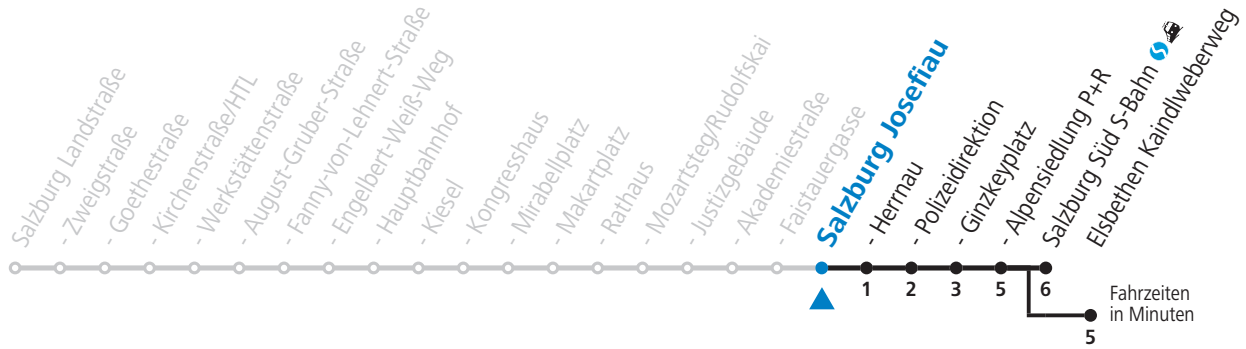

gültig von 12.12.2021 bis 10.12.2022.

Alle Angaben ohne Gewähr.

Montag bis Freitag										Samstag				Sonn- und Feiertag				
4	24									4	48			4	48			
5	13	30								5	38			5	38			
6	02	22	32	42	52					6	22	42		6	22	52		
7	02	12	22	32	42	52				7	02	22	42	7	22	52		
8	02	12	22	32	42	52				8	02	22	32	42	8	22	56	
9	02	12	22	32	42	52				9	02	17	32	47	9	26	56	
10	02	12	22	32	42	52				10	02	17	32	47	10	22	42	
11	02	12	22	32	42	52				11	02	17	32	47	11	02	22	42
12	02	12	22	32	42	52				12	02	17	32	47	12	02	22	42
13	02	12	22	32	42	52	54^S_a			13	02	17	32	47	13	02	22	42
14	02	12	22	32	42	52				14	02	17	32	47	14	02	22	42
15	02	12	22	32	42	52				15	02	17	32	47	15	02	22	42
16	02	12	22	32	42	52				16	02	17	32	47	16	02	22	42
17	02	12	22	32	42	52				17	02	17	32	47	17	02	22	42
18	02	12	22	32	42	52				18	02	17	32	47	18	02	22	42
19	02	12	22	32	42	52				19	02	12_a	22	42	19	02	22	42
20	02	12	22	42						20	02	22	42		20	02	22	42
21	02	22	42							21	02	22	42		21	02	22	42
22	02	22	42							22	02	22	42		22	02	22	42
23	02	22	42_a							23	02	22^C_b	52^C_b		23	02	22	42_a
0	02_a	32_a								0	02_a	22^C_b	52		0	02_a	32_a	
										1	22							
										2	12_a							

S = nur Montag bis Freitag, wenn Schultag in Salzburg (Stadt)   b = bis Elisabethen Kaindlweberweg   c = verkehrt weiter in Richtung Aigen (Linie 7)
a = bis Salzburg Polizeidirektion

NACHTSTERN: Freitag, sowie vor Sonn-/Feiertag ab ca. 22:00 Uhr - Verkehr nach Samstag-Fahrplan Am 08.12., 24.12. und 31.12. bitte Sonderfahrpläne beachten!

Ferien im Bundesland Salzburg: 24.12.2021 bis 09.01.2022, 14. bis 20.02., 09. bis 18.04., 09.07. bis 11.09., 24.09. und 26.10. bis 02.11.2022 (Vorbehaltlich Änderungen durch die Schulbehörde)

Aufgabenträgerschaft / Betreiber: Salzburg AG, Verkehr, Plainstraße 70, 5020 Salzburg, Tel.: +43 (0)800 220 050