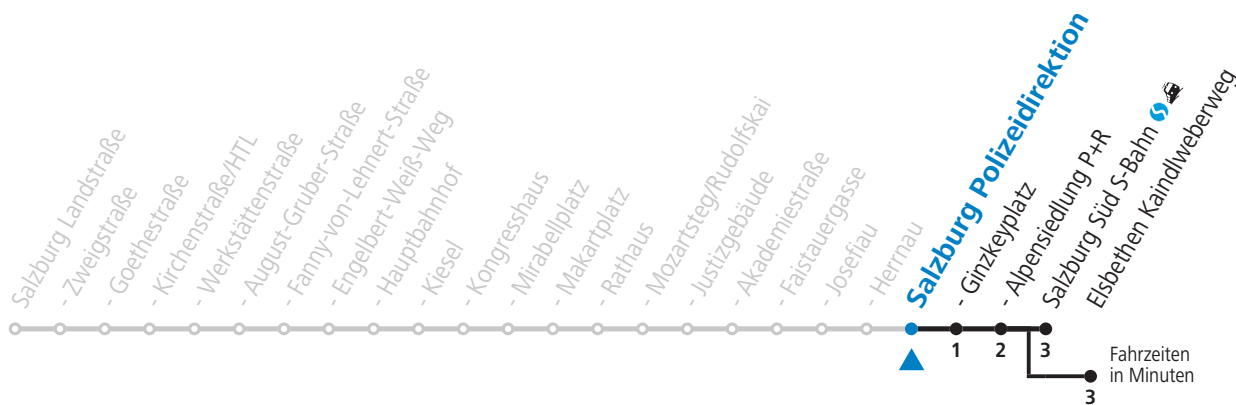

gültig von 12.12.2021 bis 10.12.2022.

Alle Angaben ohne Gewähr.

Montag bis Freitag							Samstag				Sonn- und Feiertag				
4	25						4	50			4	50			
5	15	31					5	40			5	40			
6	04	24	34	44	54		6	24	44		6	24	54		
7	04	15	25	35	45	55	7	04	24	44	7	24	54		
8	05	15	25	35	45	55	8	04	24	34	44	8	24	59	
9	05	15	25	35	45	55	9	05	20	35	50	9	29	59	
10	05	15	25	35	45	55	10	05	20	35	50	10	24	44	
11	05	15	25	35	45	55	11	05	20	35	50	11	04	24	44
12	05	15	25	35	45	55	12	05	20	35	50	12	04	24	44
13	05	15	25	35	45	55	13	05	20	35	50	13	04	24	44
14	05	15	25	35	45	55	14	05	20	35	50	14	04	24	44
15	05	15	25	35	45	55	15	05	20	35	50	15	04	24	44
16	05	15	25	35	45	55	16	05	20	35	50	16	04	24	44
17	05	15	25	35	45	55	17	05	20	35	50	17	04	24	44
18	05	15	25	35	45	55	18	05	20	35	50	18	04	24	44
19	05	15	25	35	44	54	19	04	24	44	19	04	24	44	
20	04	14	24	44			20	04	24	44	20	04	24	44	
21	04	24	44				21	04	24	44	21	04	24	44	
22	04	24	44				22	04	24	44	22	04	24	44	
23	04	24					23	04	24^b_a	54^b_a	23	04	24		
							0	24^b_a	54						
							1	24							

a = bis Elsbethen Kaindlweberweg   b = verkehrt weiter in Richtung Aigen (Linie 7)

NACHTSTERN: Freitag, sowie vor Sonn-/Feiertag ab ca. 22:00 Uhr - Verkehr nach Samstag-Fahrplan Am 08.12., 24.12. und 31.12. bitte Sonderfahrpläne beachten!

Ferien im Bundesland Salzburg: 24.12.2021 bis 09.01.2022, 14. bis 20.02., 09. bis 18.04., 09.07. bis 11.09., 24.09. und 26.10. bis 02.11.2022 (Vorbehaltlich Änderungen durch die Schulbehörde)

Aufgabenträgerschaft / Betreiber: Salzburg AG, Verkehr, Plainstraße 70, 5020 Salzburg, Tel.: +43 (0)800 220 050