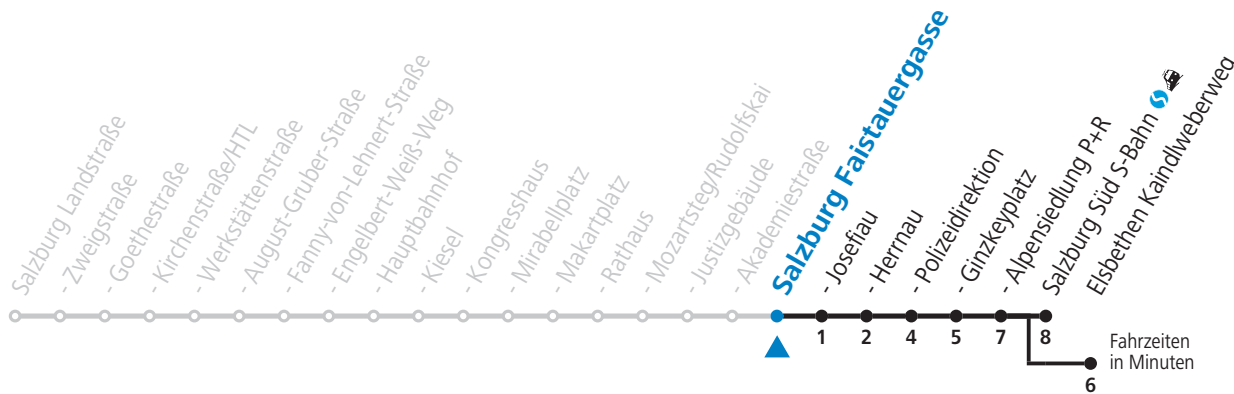

gültig von 12.12.2021 bis 10.12.2022.

Alle Angaben ohne Gewähr.

Montag bis Freitag							Samstag				Sonn- und Feiertag					
4	23						4	47					4	47		
5	12	29					5	37					5	37		
6	00	20	30	40	50		6	20	40				6	21	51	
7	00	10	20	30	40	50	7	00	20	40			7	21	51	
8	00	10	20	30	40	50	8	00	20	30	40		8	21	55	
9	00	10	20	30	40	50	9	01	16	31	46		9	25	55	
10	00	10	20	30	40	50	10	01	16	31	46		10	20	40	
11	00	10	20	30	40	50	11	01	16	31	46		11	00	20	40
12	00	10	20	30	40	50	12	01	16	31	46		12	00	20	40
13	00	10	20	30	40	50 52^S_a	13	01	16	31	46		13	00	20	40
14	00	10	20	30	40	50	14	01	16	31	46		14	00	20	40
15	00	10	20	30	40	50	15	01	16	31	46		15	00	20	40
16	00	10	20	30	40	50	16	01	16	31	46		16	00	20	40
17	00	10	20	30	40	50	17	01	16	31	46		17	00	20	40
18	00	10	20	30	40	50	18	01	16	31	46		18	00	20	40
19	00	10	20	30	40	50	19	00	10_a	20	40		19	00	20	40
20	00	10	20	40			20	00	20	40			20	00	20	40
21	00	20	40				21	00	20	40			21	00	20	40
22	00	20	40				22	00	20	40			22	00	20	40
23	00	20	40_a				23	00	20^c_b	51^c_b			23	00	20	40_a
0	00_a	31_a					0	00_a	21^c_b	51			0	00_a	31_a	
							1	21								
							2	11_a								

S = nur Montag bis Freitag, wenn Schultag in Salzburg (Stadt)   b = bis Elisabethen Kaindlweberweg   c = verkehrt weiter in Richtung Aigen (Linie 7)
a = bis Salzburg Polizeidirektion

**NACHTSTERN: Freitag, sowie vor Sonn-/Feiertag ab ca. 22:00 Uhr - Verkehr nach Samstag-Fahrplan
Am 08.12., 24.12. und 31.12. bitte Sonderfahrpläne beachten!**

Ferien im Bundesland Salzburg: 24.12.2021 bis 09.01.2022, 14. bis 20.02., 09. bis 18.04., 09.07. bis 11.09., 24.09. und 26.10. bis 02.11.2022 (Vorbehaltlich Änderungen durch die Schulbehörde)

Aufgabenträgerschaft / Betreiber: Salzburg AG, Verkehr, Plainstraße 70, 5020 Salzburg, Tel.: +43 (0)800 220 050