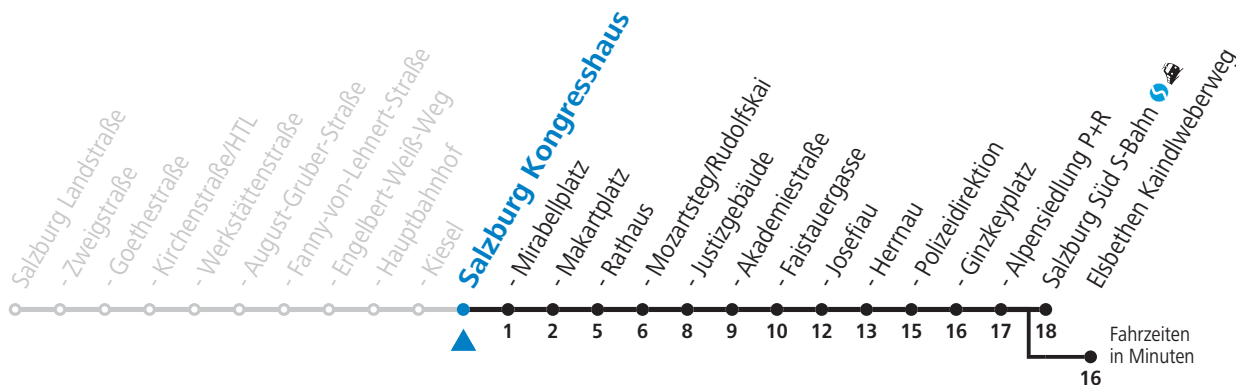

gültig von 12.12.2021 bis 10.12.2022.

Alle Angaben ohne Gewähr.

Montag bis Freitag							Samstag				Sonn- und Feiertag					
4	13						4	38					4	38		
5	03	19	50				5	28					5	28		
6	10	20	30	40	50	59	6	10	30	50			6	12	42	
7	09	19	29	39	49	59	7	10	30	50			7	12	42	
8	09	19	29	39	49	59	8	10	20	30	50		8	12	44	
9	09	19	29	39	49	59	9	05	20	35	50		9	14	44	
10	09	19	29	39	49	59	10	05	20	35	50		10	10	30	50
11	09	19	29	39	49	59	11	05	20	35	50		11	10	30	50
12	09	19	29	39	49	59	12	05	20	35	50		12	10	30	50
13	09	19	29	39	49	59	13	05	20	35	50		13	10	30	50
14	09	19	29	39	49	59	14	05	20	35	50		14	10	30	50
15	09	19	29	39	49	59	15	05	20	35	50		15	10	30	50
16	09	19	29	39	49	59	16	05	20	35	50		16	10	30	50
17	09	19	29	39	49	59	17	05	20	35	50		17	10	30	50
18	09	19	29	39	49	59	18	05	20	35	50		18	10	30	50
19	09	19	30	40	50		19	00_a	10	30	50		19	10	30	50
20	00	10	30	50			20	10	30	50			20	10	30	50
21	10	30	50				21	10	30	50			21	10	30	50
22	10	30	50				22	10	30	50			22	10	30	50
23	10	30_a	50_a				23	10_b^c	42_b^c	50_a			23	10	30_a	50_a
0	22_a						0	12_b^c	42			0	22_a			
							1	12								
							2	02_a								

a = bis Salzburg Polizeidirektion   b = bis Elisabethen Kaindlweberweg   c = verkehrt weiter in Richtung Aigen (Linie 7)

NACHTSTERN: Freitag, sowie vor Sonn-/Feiertag ab ca. 22:00 Uhr - Verkehr nach Samstag-Fahrplan Am 08.12., 24.12. und 31.12. bitte Sonderfahrpläne beachten!

Ferien im Bundesland Salzburg: 24.12.2021 bis 09.01.2022, 14. bis 20.02., 09. bis 18.04., 09.07. bis 11.09., 24.09. und 26.10. bis 02.11.2022 (Vorbehaltlich Änderungen durch die Schulbehörde)

Aufgabenträgerschaft / Betreiber: Salzburg AG, Verkehr, Plainstraße 70, 5020 Salzburg, Tel.: +43 (0)800 220 050