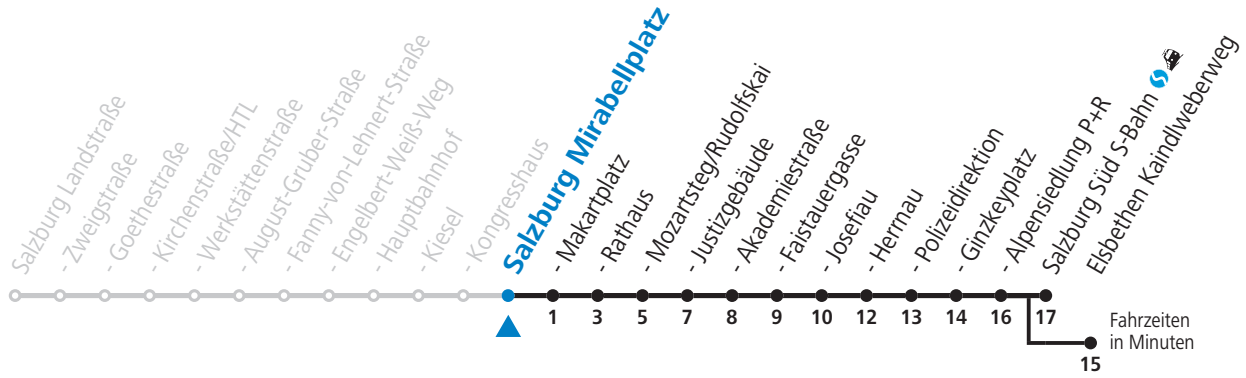

gültig von 12.12.2021 bis 10.12.2022.

Alle Angaben ohne Gewähr.

Montag bis Freitag					Samstag					Sonn- und Feiertag					
4	14				4	39				4	39				
5	04	20	51		5	29				5	29				
6	11	21	31	41	51	6	11	31	51	6	13	43			
7	01	11	21	31	41	51	7	11	31	51	7	13	43		
8	01	11	21	31	41	51	8	11	21	31	51	8	13	45	
9	01	11	21	31	41	51	9	06	21	36	51	9	15	45	
10	01	11	21	31	41	51	10	06	21	36	51	10	11	31	51
11	01	11	21	31	41	51	11	06	21	36	51	11	11	31	51
12	01	11	21	31	41	51	12	06	21	36	51	12	11	31	51
13	01	11	21	31	41	51	13	06	21	36	51	13	11	31	51
14	01	11	21	31	41	51	14	06	21	36	51	14	11	31	51
15	01	11	21	31	41	51	15	06	21	36	51	15	11	31	51
16	01	11	21	31	41	51	16	06	21	36	51	16	11	31	51
17	01	11	21	31	41	51	17	06	21	36	51	17	11	31	51
18	01	11	21	31	41	51	18	06	21	36	51	18	11	31	51
19	01	11	21	31	41	51	19	01_a	11	31	51	19	11	31	51
20	01	11	31	51			20	11	31	51	20	11	31	51	
21	11	31	51				21	11	31	51	21	11	31	51	
22	11	31	51				22	11	31	51	22	11	31	51	
23	11	31_a	51_a				23	11_c	43_c	51_a	23	11	31_a	51_a	
0	23_a						0	13_c	43		0	23_a			
							1	13							
							2	03_a							

a = bis Salzburg Polizeidirektion   b = bis Elsbethen Kaindlweberweg   c = verkehrt weiter in Richtung Aigen (Linie 7)

NACHTSTERN: Freitag, sowie vor Sonn-/Feiertag ab ca. 22:00 Uhr - Verkehr nach Samstag-Fahrplan Am 08.12., 24.12. und 31.12. bitte Sonderfahrpläne beachten!

Ferien im Bundesland Salzburg: 24.12.2021 bis 09.01.2022, 14. bis 20.02., 09. bis 18.04., 09.07. bis 11.09., 24.09. und 26.10. bis 02.11.2022 (Vorbehaltlich Änderungen durch die Schulbehörde)

Aufgabenträgerschaft / Betreiber: Salzburg AG, Verkehr, Plainstraße 70, 5020 Salzburg, Tel.: +43 (0)800 220 050