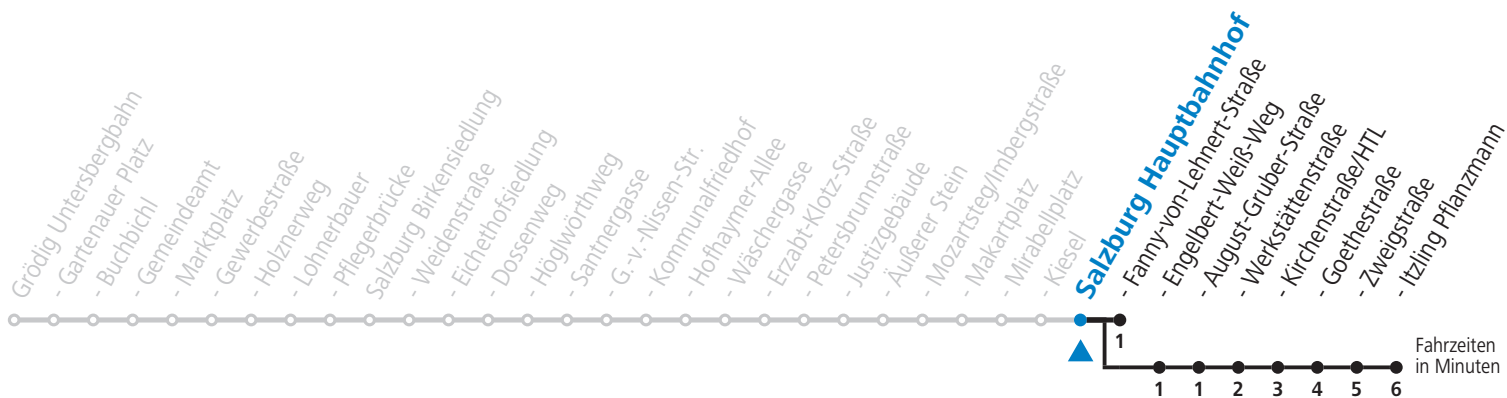

gültig von 12.12.2021 bis 10.12.2022.

Montag bis Freitag, Schultag						Montag bis Freitag, schulfrei						Samstag				Sonn- und Feiertag						
5	49					5	49					5	49									
6	09	29	39_a	46_a	56_a	6	09	29	39	46	56	6	09	29	49							
7	06_a	16_a	26_a	36_a	46_a	56_a	7	06	16	26	36	46	56	7	09	29	49					
8	06	16	26	36	46	56	8	06	16	26	36	46	56	8	09	29	49	59				
9	06	16	26	36	46	56	9	06	16	26	36	46	56	9	09	29	41	56	9	29	49	
10	06	16	26	36	46	56	10	06	16	26	36	46	56	10	11	26	41	56	10	09	29	49
11	06	16	26	36	46	56	11	06	16	26	36	46	56	11	11	26	41	56	11	09	29	49
12	06	16	26	36	46	56	12	06	16	26	36	46	56	12	11	26	41	56	12	09	29	49
13	06_a	16_a	26_a	36_a	46_a	56_a	13	06	16	26	36	46	56	13	11	26	41	56	13	09	29	49
14	06	16	26	36	46	56	14	06	16	26	36	46	56	14	11	26	41	56	14	09	29	49
15	06	16	26	36	46	56	15	06	16	26	36	46	56	15	11	26	41	56	15	09	29	49
16	06	16_a	26_a	36_a	46_a	56_a	16	06	16	26	36	46	56	16	11	26	41	56	16	09	29	49
17	06_a	16_a	26_a	36_a	46_a	56_a	17	06	16	26	36	46	56	17	11	26	41	17	09	29	49	
18	16	26	46				18	06	16	26	46				18	09	29	49	18	09	29	49
19	06	16	49				19	06	16	49				19	09	29	49	19	09	29	49	
20	09						20	09					20	09				20	09			

a = bis Salzburg Itzling Pflanzmann

NACHTSTERN: Freitag, sowie vor Sonn-/Feiertag ab ca. 22:00 Uhr - Verkehr nach Samstag-Fahrplan
Am 01.11., 08.12., 24.12. und 31.12. bitte Sonderfahrpläne beachten!

Ferien im Bundesland Salzburg: 24.12.2021 bis 09.01.2022, 14. bis 20.02., 09. bis 18.04., 09.07. bis 11.09., 24.09. und 26.10. bis 02.11.2022 (Vorbehaltlich Änderungen durch die Schulbehörde)

Aufgabenträgerschaft / Betreiber: Salzburg AG, Verkehr, Plainstraße 70, 5020 Salzburg, Tel.: +43 (0)800 220 050