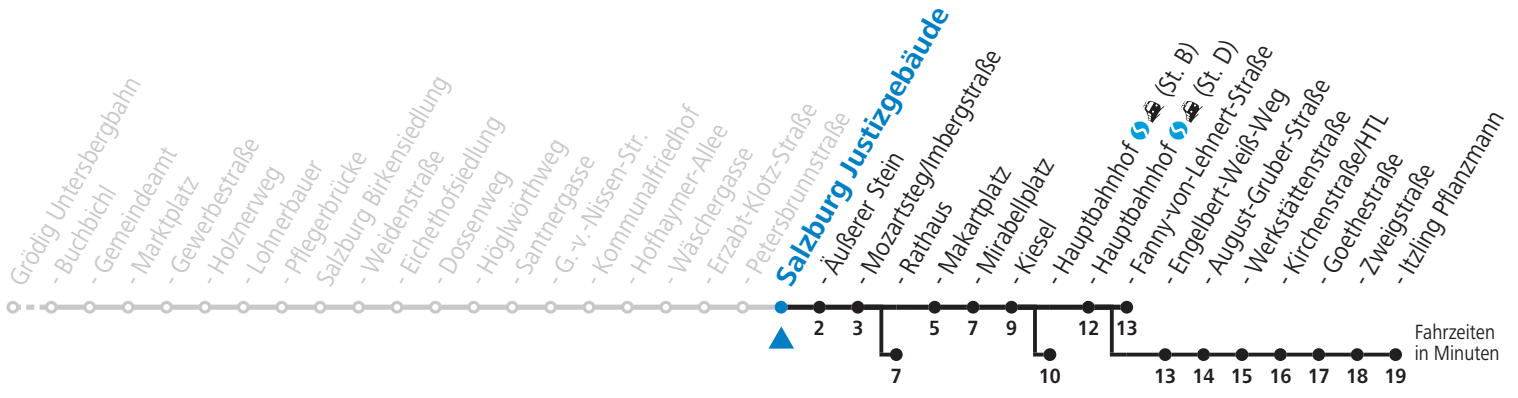

gültig von 12.12.2021 bis 10.12.2022.

Alle Angaben ohne Gewähr.

Montag bis Freitag, Schultag						Montag bis Freitag, schulfrei					Samstag				Sonn- und Feiertag							
5	35	55				5	35	55				5	55									
6	15	34_d	44_d	54_d		6	15	34	44	54		6	15	35	55		6	23_b	53_b			
7	04_d	14_d	24_d	34_d	44_d	54	7	04	14	24	34	44	54	7	15	35	55	7	23_b	53_b		
8	04	14	24	34	44	54	8	04	14	24	34	44	54	8	15	35	55	8	23_b	53_b		
9	04	14	24	34	44	54	9	04	14	24	34	44	54	9	15	29	44	59	9	23_b	36	55
10	04	14	24	34	44	54	10	04	14	24	34	44	54	10	14	29	44	59	10	15	35	55
11	04	14	24	34	44	54	11	04	14	24	34	44	54	11	14	29	44	59	11	15	35	55
12	04	14	24	34	44	54_d	12	04	14	24	34	44	54	12	14	29	44	59	12	15	35	55
13	04_d	14_d	24_d	34_d	44_d	54	13	04	14	24	34	44	54	13	14	29	44	59	13	15	35	55
14	04	14	24	34	44	54	14	04	14	24	34	44	54	14	14	29	44	59	14	15	35	55
15	04	14	24	34	44	54	15	04	14	24	34	44	54	15	14	29	44	59	15	15	35	55
16	04_d	14_d	24_d	34_d	44_d	54_d	16	04	14	24	34	44	54	16	14	29	44	59	16	15	35	55
17	04_d	14_d	24_d	34_d	44_d	54_c	17	04	14	24	34	44	54	17	14	29	44_c	55	17	15	35	55
18	04	14	24_c	34	44_c	54	18	04	14	24_c	34	44_c	54	18	15	35	55	18	15	35	55	
19	04	19_c	25_b	35	55		19	04	19_c	25_b	35	55	19	15	35	55	19	15	35	55		
20	08_b	28_b	48_b				20	08_b	28_b	48_b			20	08_b	28_b	48_b	20	08_b	28_b	48_b		
21	08_b	28_b	48_b				21	08_b	28_b	48_b			21	08_b	28_b	48_b	21	08_b	28_b	48_b		
22	08_b	28_b	48_b				22	08_b	28_b	48_b			22	08_b	28_b	48_b	22	08_b	28_b	48_b		
23	08_b	28_b	48_b				23	08_b	28_b	48_b			23	08_a	28_b	40_a	48_b	23	08_b	28_b	48_b	
													0	10_a	40_a							
													1	10_b								

a = bis Salzburg Äußerer Stein   c = bis Salzburg Hauptbahnhof (St. B)   e = verkehrt weiter über F.-Hansch-Platz nach Walsersfeld (Linie 10)
b = bis Salzburg Rathaus   d = bis Salzburg Itzling Pflanzmann

NACHTSTERN: Freitag, sowie vor Sonn-/Feiertag ab ca. 22:00 Uhr - Verkehr nach Samstag-Fahrplan
Am 01.11., 08.12., 24.12. und 31.12. bitte Sonderfahrpläne beachten!

Ferien im Bundesland Salzburg: 24.12.2021 bis 09.01.2022, 14. bis 20.02., 09. bis 18.04., 09.07. bis 11.09., 24.09. und 26.10. bis 02.11.2022 (Vorbehaltlich Änderungen durch die Schulbehörde)

Aufgabenträgerschaft / Betreiber: Salzburg AG, Verkehr, Plainstraße 70, 5020 Salzburg, Tel.: +43 (0)800 220 050