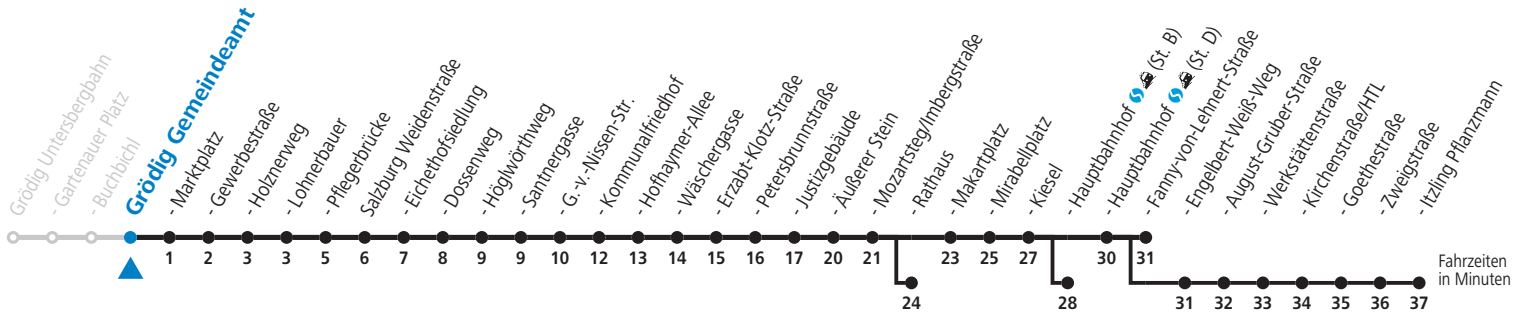

gültig von 12.12.2021 bis 10.12.2022.

Alle Angaben ohne Gewähr.

Montag bis Freitag, Schultag					Montag bis Freitag, schulfrei					Samstag			Sonn- und Feiertag				
5	18	38	58		5	18	38	58		5	38	58					
6	26_d	46_d			6	26	46			6	18	38	58	6	06_b	36_b	
7	06_d	26_d	46		7	06	26	46		7	18	38	58	7	06_b	36_b	
8	06	26	46		8	06	26	46		8	18	38	58	8	06_b	36_b	
9	06	26	46		9	06	26	46		9	11	41		9	06_b	38	58
10	06	26	46		10	06	26	46		10	11	41		10	18	38	58
11	06	26	46		11	06	26	46		11	11	41		11	18	38	58
12	06	26	46_d		12	06	26	46		12	11	41		12	18	38	58
13	06_d	26_d	46		13	06	26	46		13	11	41		13	18	38	58
14	06	26	46		14	06	26	46		14	11	41		14	18	38	58
15	06	26	46_d		15	06	26	46		15	11	41		15	18	38	58
16	06_d	26_d	46_d		16	06	26	46		16	11	41		16	18	38	58
17	06_d	26_d	46		17	06	26	46		17	11	38	58	17	18	38	58
18	06_c	26_c	46		18	06_c	26_c	46		18	18	38	58	18	18	38	58
19	01_c	18	38	51_b	19	01_c	18	38	51_b	19	18	38	51_b	19	18	38	51_b
20	11_b	31_b	51_b		20	11_b	31_b	51_b		20	11_b	31_b	51_b	20	11_b	31_b	51_b
21	11_b	31_b	51_b		21	11_b	31_b	51_b		21	11_b	31_b	51_b	21	11_b	31_b	51_b
22	11_b	31_b	51_b		22	11_b	31_b	51_b		22	11_b	31_b	51_a	22	11_b	31_b	51_b
23	11_b	31_b			23	11_b	31_b			23	11_b	31_b		23	11_b	31_b	

a = bis Salzburg Äußerer Stein   c = bis Salzburg Hauptbahnhof (St. B)   e = verkehrt weiter über F.-Hanusch-Platz nach Walsersfeld (Linie 10)
b = bis Salzburg Rathaus   d = bis Salzburg Itzling Pflanzmann

NACHTSTERN: Freitag, sowie vor Sonn-/Feiertag ab ca. 22:00 Uhr - Verkehr nach Samstag-Fahrplan
Am 01.11., 08.12., 24.12. und 31.12. bitte Sonderfahrpläne beachten!

Ferien im Bundesland Salzburg: 24.12.2021 bis 09.01.2022, 14. bis 20.02., 09. bis 18.04., 09.07. bis 11.09., 24.09. und 26.10. bis 02.11.2022 (Vorbehaltlich Änderungen durch die Schulbehörde)

Aufgabenträgerschaft / Betreiber: Salzburg AG, Verkehr, Plainstraße 70, 5020 Salzburg, Tel.: +43 (0)800 220 050