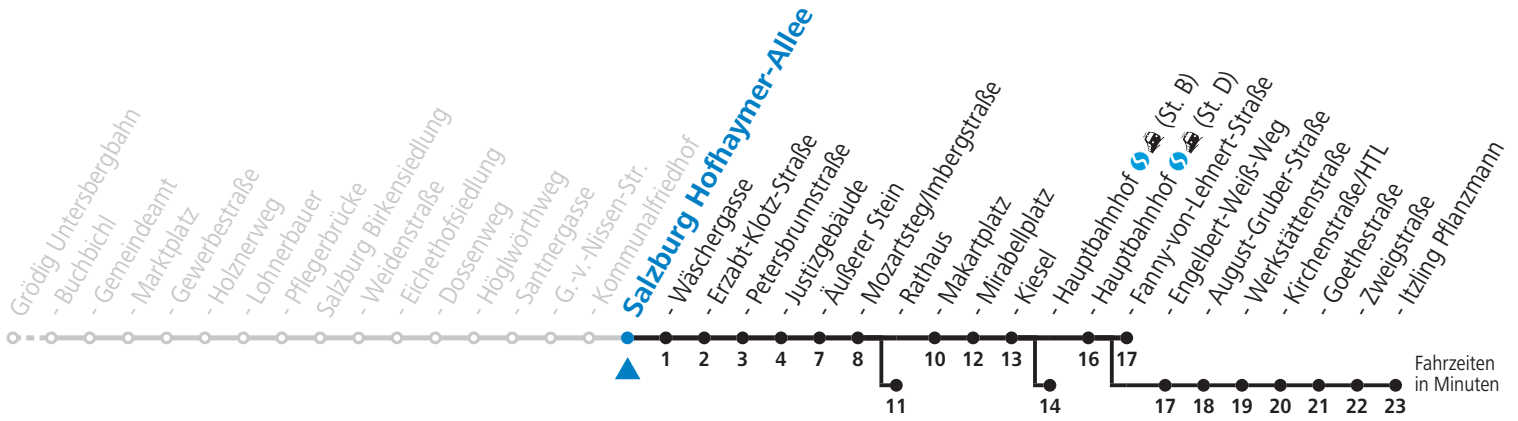

gültig von 12.12.2021 bis 10.12.2022.

Alle Angaben ohne Gewähr.

Montag bis Freitag, Schultag				Montag bis Freitag, schulfrei				Samstag				Sonn- und Feiertag			
5	31	51		5	31	51		5	51			6	19_b	49_b	
6	11	29_d	39_d 49_d 59_d	6	11	29	39 49 59	6	11	31	51	6	19_b	49_b	
7	09_d	19_d	29_d 39_d 49 59	7	09	19	29 39 49 59	7	11	31	51	7	19_b	49_b	
8	09	19	29 39 49 59	8	09	19	29 39 49 59	8	11	31	51	8	19_b	49_b	
9	09	19	29 39 49 59	9	09	19	29 39 49 59	9	11	24	39 54	9	19_b	32	51
10	09	19	29 39 49 59	10	09	19	29 39 49 59	10	09	24	39 54	10	11	31	51
11	09	19	29 39 49 59	11	09	19	29 39 49 59	11	09	24	39 54	11	11	31	51
12	09	19	29 39 49_d 59_d	12	09	19	29 39 49 59	12	09	24	39 54	12	11	31	51
13	09_d	19_d	29_d 39_d 49 59	13	09	19	29 39 49 59	13	09	24	39 54	13	11	31	51
14	09	19	29 39 49 59	14	09	19	29 39 49 59	14	09	24	39 54	14	11	31	51
15	09	19	29 39 49 59_d	15	09	19	29 39 49 59	15	09	24	39 54	15	11	31	51
16	09_d	19_d	29_d 39_d 49_d 59_d	16	09	19	29 39 49 59	16	09	24	39 54	16	11	31	51
17	09_d	19_d	29_d 39_d 49_c 59	17	09	19	29 39 49 59	17	09	24	39_c 51	17	11	31	51
18	09	19_c	29 39_c 49 59	18	09	19_c	29 39_c 49 59	18	11	31	51	18	11	31	51
19	14_c	21_b	31 51	19	14_c	21_b	31 51	19	11	31	51	19	11	31	51
20	04_b	24_b	44_b	20	04_b	24_b	44_b	20	04_b	24_b	44_b	20	04_b	24_b	44_b
21	04_b	24_b	44_b	21	04_b	24_b	44_b	21	04_b	24_b	44_b	21	04_b	24_b	44_b
22	04_b	24_b	44_b	22	04_b	24_b	44_b	22	04_b	24_b	44_b	22	04_b	24_b	44_b
23	04_b	24_b	44_b	23	04_b	24_b	44_b	23	04_a^e	24_b	35_a^e 44_b	23	04_b	24_b	44_b
								0	05_a^e	35_a^e					
								1	05_b						

a = bis Salzburg Äußerer Stein   c = bis Salzburg Hauptbahnhof (St. B)   e = verkehrt weiter über F.-Hansch-Platz nach Walsersfeld (Linie 10)
b = bis Salzburg Rathaus   d = bis Salzburg Itzling Pflanzmann

NACHTSTERN: Freitag, sowie vor Sonn-/Feiertag ab ca. 22:00 Uhr - Verkehr nach Samstag-Fahrplan
Am 01.11., 08.12., 24.12. und 31.12. bitte Sonderfahrpläne beachten!

Ferien im Bundesland Salzburg: 24.12.2021 bis 09.01.2022, 14. bis 20.02., 09. bis 18.04., 09.07. bis 11.09., 24.09. und 26.10. bis 02.11.2022 (Vorbehaltlich Änderungen durch die Schulbehörde)

Aufgabenträgerschaft / Betreiber: Salzburg AG, Verkehr, Plainstraße 70, 5020 Salzburg, Tel.: +43 (0)800 220 050