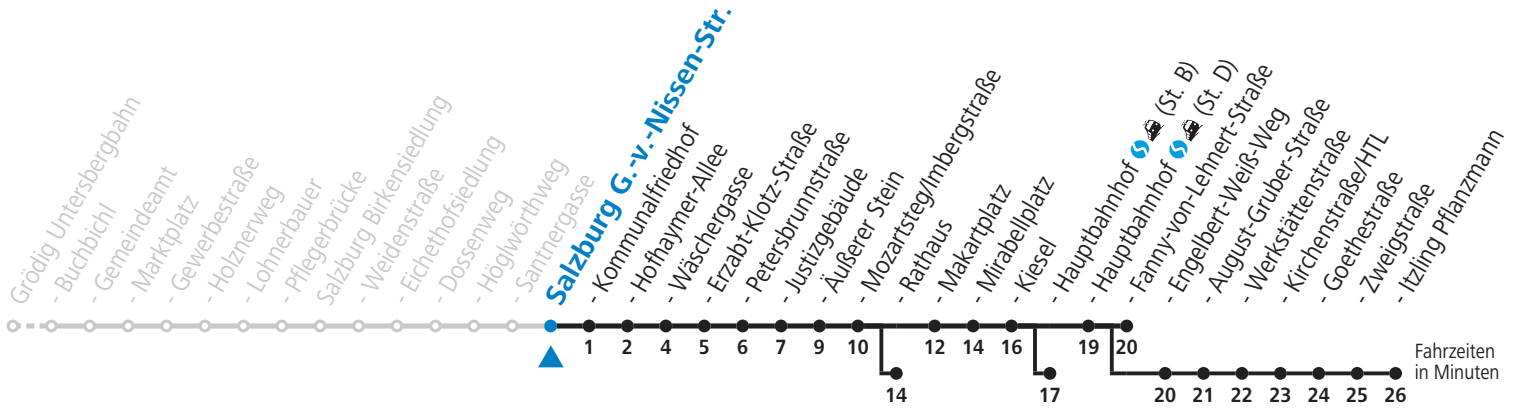

gültig von 12.12.2021 bis 10.12.2022.

Alle Angaben ohne Gewähr.

Montag bis Freitag, Schultag	Montag bis Freitag, schulfrei	Samstag	Sonn- und Feiertag
5 28 48	5 28 48	5 48	
6 08 26_d 36_d 46_d 56_d	6 08 26 36 46 56	6 08 28 48	6 16_b 46_b
7 06_d 16_d 26_d 36_d 46 56	7 06 16 26 36 46 56	7 08 28 48	7 16_b 46_b
8 06 16 26 36 46 56	8 06 16 26 36 46 56	8 08 28 48	8 16_b 46_b
9 06 16 26 36 46 56	9 06 16 26 36 46 56	9 08 21 36 51	9 16_b 29 48
10 06 16 26 36 46 56	10 06 16 26 36 46 56	10 06 21 36 51	10 08 28 48
11 06 16 26 36 46 56	11 06 16 26 36 46 56	11 06 21 36 51	11 08 28 48
12 06 16 26 36 46_d 56_d	12 06 16 26 36 46 56	12 06 21 36 51	12 08 28 48
13 06_d 16_d 26_d 36_d 46 56	13 06 16 26 36 46 56	13 06 21 36 51	13 08 28 48
14 06 16 26 36 46 56	14 06 16 26 36 46 56	14 06 21 36 51	14 08 28 48
15 06 16 26 36 46 56_d	15 06 16 26 36 46 56	15 06 21 36 51	15 08 28 48
16 06_d 16_d 26_d 36_d 46_d 56_d	16 06 16 26 36 46 56	16 06 21 36 51	16 08 28 48
17 06_d 16_d 26_d 36_d 46_c 56	17 06 16 26 36 46 56	17 06 21 36_c 48	17 08 28 48
18 06 16_c 26 36_c 46 56	18 06 16_c 26 36_c 46 56	18 08 28 48	18 08 28 48
19 11_c 18_b 28 48	19 11_c 18_b 28 48	19 08 28 48	19 08 28 48
20 01_b 21_b 41_b	20 01_b 21_b 41_b	20 01_b 21_b 41_b	20 01_b 21_b 41_b
21 01_b 21_b 41_b	21 01_b 21_b 41_b	21 01_b 21_b 41_b	21 01_b 21_b 41_b
22 01_b 21_b 41_b	22 01_b 21_b 41_b	22 01_b 21_b 41_b	22 01_b 21_b 41_b
23 01_b 21_b 41_b	23 01_b 21_b 41_b	23 01_a^e 21_b 33_a^e 41_b	23 01_b 21_b 41_b
		0 03_a^e 33_a^e	
		1 03_b	

a = bis Salzburg Äußerer Stein   c = bis Salzburg Hauptbahnhof (St. B)   e = verkehrt weiter über F.-Hansch-Platz nach Walsfeld (Linie 10)
b = bis Salzburg Rathaus   d = bis Salzburg Itzling Pflanzmann

NACHTSTERN: Freitag, sowie vor Sonn-/Feiertag ab ca. 22:00 Uhr - Verkehr nach Samstag-Fahrplan
Am 01.11., 08.12., 24.12. und 31.12. bitte Sonderfahrpläne beachten!

Ferien im Bundesland Salzburg: 24.12.2021 bis 09.01.2022, 14. bis 20.02., 09. bis 18.04., 09.07. bis 11.09., 24.09. und 26.10. bis 02.11.2022 (Vorbehaltlich Änderungen durch die Schulbehörde)

Aufgabenträgerschaft / Betreiber: Salzburg AG, Verkehr, Plainstraße 70, 5020 Salzburg, Tel.: +43 (0)800 220 050