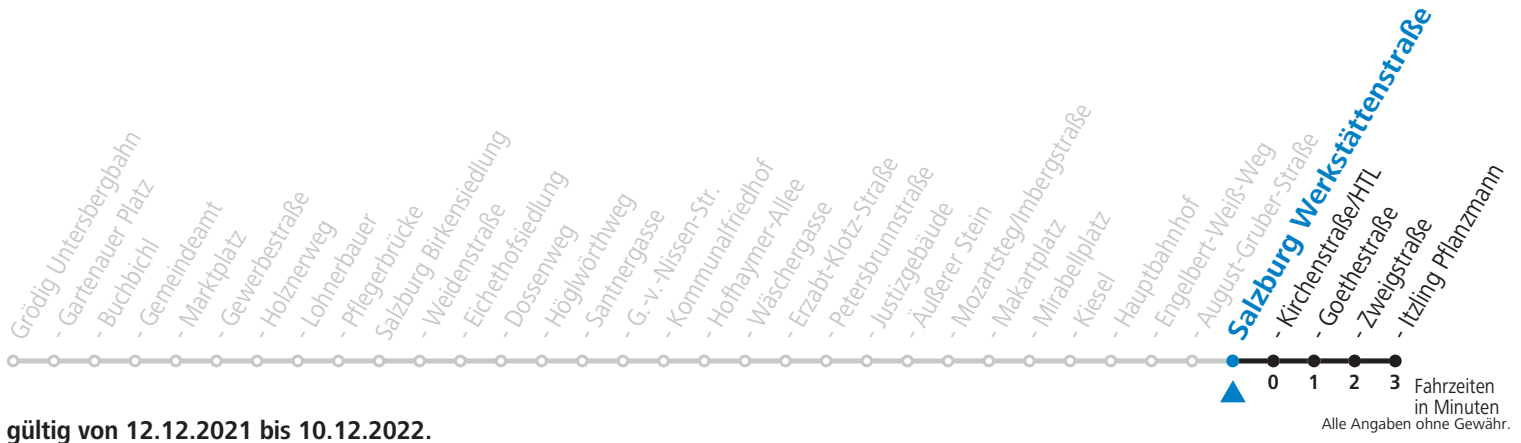

Montag bis Freitag, Schultag

6	41	49	59			
7	09	19	29	39	49	59
13	09	19	29	39	49	59
16	19	29	39	49	59	
17	09	19	29	39	49	59

NACHTSTERN: Freitag, sowie vor Sonn-/Feiertag ab ca. 22:00 Uhr - Verkehr nach Samstag-Fahrplan
Am 01.11., 08.12., 24.12. und 31.12. bitte Sonderfahrpläne beachten!

Ferien im Bundesland Salzburg: 24.12.2021 bis 09.01.2022, 14. bis 20.02., 09. bis 18.04., 09.07. bis 11.09., 24.09. und 26.10. bis 02.11.2022 (Vorbehaltlich Änderungen durch die Schulbehörde)

Aufgabenträgerschaft / Betreiber: Salzburg AG, Verkehr, Plainstraße 70, 5020 Salzburg, Tel.: +43 (0)800 220 050