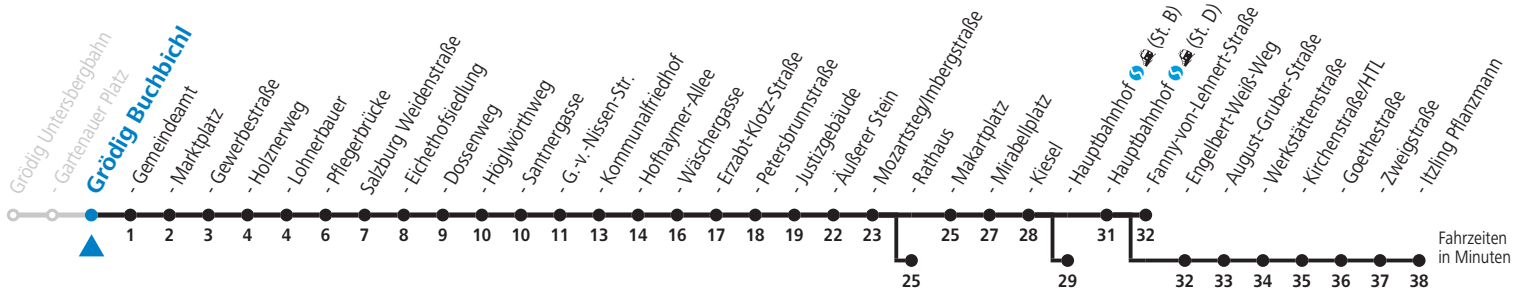

gültig von 12.12.2021 bis 10.12.2022.

Alle Angaben ohne Gewähr.

Montag bis Freitag, Schultag	Montag bis Freitag, schulfrei	Samstag	Sonn- und Feiertag
5 17 37 57	5 17 37 57	5 37 57	
6 24_d 44_d	6 24 44	6 17 37 57	6 05_b 35_b
7 04_d 24_d 44	7 04 24 44	7 17 37 57	7 05_b 35_b
8 04 24 44	8 04 24 44	8 17 37 57	8 05_b 35_b
9 04 24 44	9 04 24 44	9 09 39	9 05_b 37 57
10 04 24 44	10 04 24 44	10 09 39	10 17 37 57
11 04 24 44	11 04 24 44	11 09 39	11 17 37 57
12 04 24 44_d	12 04 24 44	12 09 39	12 17 37 57
13 04_d 24_d 44	13 04 24 44	13 09 39	13 17 37 57
14 04 24 44	14 04 24 44	14 09 39	14 17 37 57
15 04 24 44_d	15 04 24 44	15 09 39	15 17 37 57
16 04_d 24_d 44_d	16 04 24 44	16 09 39	16 17 37 57
17 04_d 24_d 44	17 04 24 44	17 09 37 57	17 17 37 57
18 04_c 24_c 44 59_c	18 04_c 24_c 44 59_c	18 17 37 57	18 17 37 57
19 17 37 50_b	19 17 37 50_b	19 17 37 50_b	19 17 37 50_b
20 10_b 30_b 50_b	20 10_b 30_b 50_b	20 10_b 30_b 50_b	20 10_b 30_b 50_b
21 10_b 30_b 50_b	21 10_b 30_b 50_b	21 10_b 30_b 50_b	21 10_b 30_b 50_b
22 10_b 30_b 50_b	22 10_b 30_b 50_b	22 10_b 30_b 50_a^e	22 10_b 30_b 50_b
23 10_b 30_b	23 10_b 30_b	23 10_b 30_b	23 10_b 30_b

a = bis Salzburg Äußerer Stein   c = bis Salzburg Hauptbahnhof (St. B)   e = verkehrt weiter über F.-Hanusch-Platz nach Walsfeld (Linie 10)
b = bis Salzburg Rathaus   d = bis Salzburg Itzling Pflanzmann

NACHTSTERN: Freitag, sowie vor Sonn-/Feiertag ab ca. 22:00 Uhr - Verkehr nach Samstag-Fahrplan
Am 01.11., 08.12., 24.12. und 31.12. bitte Sonderfahrpläne beachten!

Ferien im Bundesland Salzburg: 24.12.2021 bis 09.01.2022, 14. bis 20.02., 09. bis 18.04., 09.07. bis 11.09., 24.09. und 26.10. bis 02.11.2022 (Vorbehaltlich Änderungen durch die Schulbehörde)

Aufgabenträgerschaft / Betreiber: Salzburg AG, Verkehr, Plainstraße 70, 5020 Salzburg, Tel.: +43 (0)800 220 050