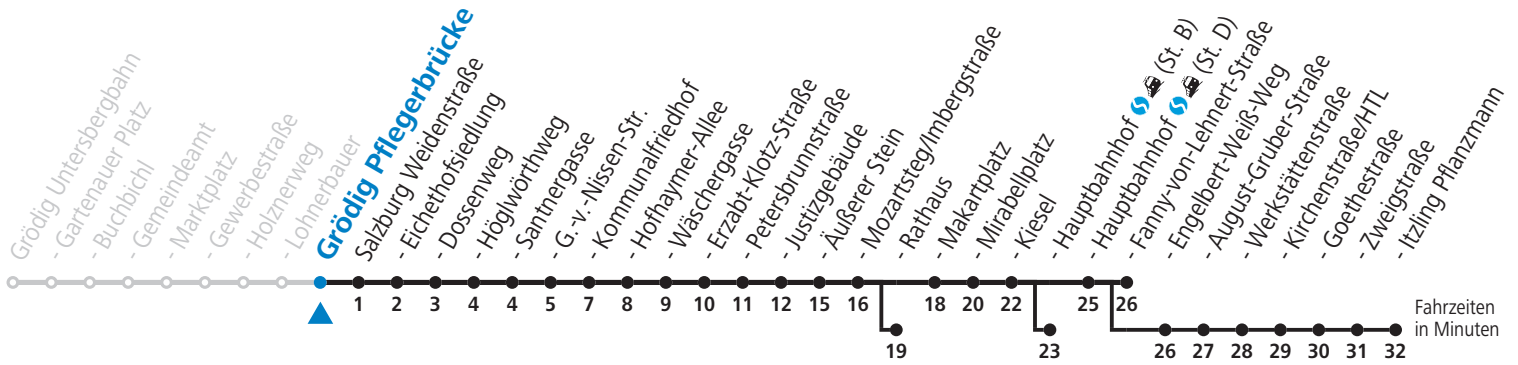

gültig von 12.12.2021 bis 10.12.2022.

Alle Angaben ohne Gewähr.

Montag bis Freitag, Schultag	Montag bis Freitag, schulfrei	Samstag	Sonn- und Feiertag
5 23 43	5 23 43	5 43	
6 03 31_d 51_d	6 03 31 51	6 03 23 43	6 11_b 41_b
7 11_d 31_d 51	7 11 31 51	7 03 23 43	7 11_b 41_b
8 11 31 51	8 11 31 51	8 03 23 43	8 11_b 41_b
9 11 31 51	9 11 31 51	9 03 16 46	9 11_b 43
10 11 31 51	10 11 31 51	10 16 46	10 03 23 43
11 11 31 51	11 11 31 51	11 16 46	11 03 23 43
12 11 31 51_d	12 11 31 51	12 16 46	12 03 23 43
13 11_d 31_d 51	13 11 31 51	13 16 46	13 03 23 43
14 11 31 51	14 11 31 51	14 16 46	14 03 23 43
15 11 31 51_d	15 11 31 51	15 16 46	15 03 23 43
16 11_d 31_d 51_d	16 11 31 51	16 16 46	16 03 23 43
17 11_d 31_d 51	17 11 31 51	17 16 43	17 03 23 43
18 11_c 31_c 51	18 11_c 31_c 51	18 03 23 43	18 03 23 43
19 06_c 23 43 56_b	19 06_c 23 43 56_b	19 03 23 43 56_b	19 03 23 43 56_b
20 16_b 36_b 56_b	20 16_b 36_b 56_b	20 16_b 36_b 56_b	20 16_b 36_b 56_b
21 16_b 36_b 56_b	21 16_b 36_b 56_b	21 16_b 36_b 56_b	21 16_b 36_b 56_b
22 16_b 36_b 56_b	22 16_b 36_b 56_b	22 16_b 36_b 56_a	22 16_b 36_b 56_b
23 16_b 36_b	23 16_b 36_b	23 16_b 36_b	23 16_b 36_b

a = bis Salzburg Äußerer Stein   c = bis Salzburg Hauptbahnhof (St. B)   e = verkehrt weiter über F.-Hanusch-Platz nach Walsersfeld (Linie 10)
b = bis Salzburg Rathaus   d = bis Salzburg Itzling Pflanzmann

NACHTSTERN: Freitag, sowie vor Sonn-/Feiertag ab ca. 22:00 Uhr - Verkehr nach Samstag-Fahrplan
Am 01.11., 08.12., 24.12. und 31.12. bitte Sonderfahrpläne beachten!

Ferien im Bundesland Salzburg: 24.12.2021 bis 09.01.2022, 14. bis 20.02., 09. bis 18.04., 09.07. bis 11.09., 24.09. und 26.10. bis 02.11.2022 (Vorbehaltlich Änderungen durch die Schulbehörde)

Aufgabenträgerschaft / Betreiber: Salzburg AG, Verkehr, Plainstraße 70, 5020 Salzburg, Tel.: +43 (0)800 220 050