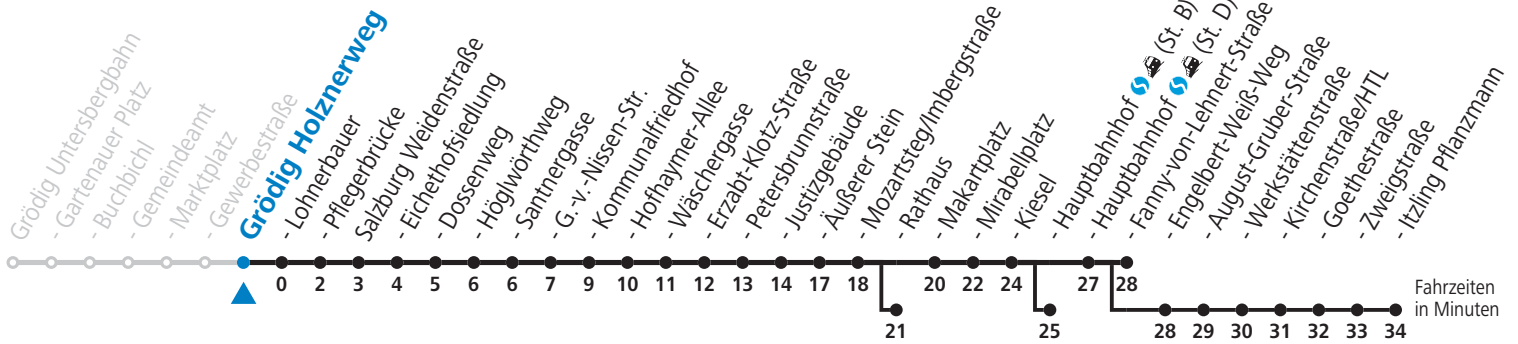

gültig von 12.12.2021 bis 10.12.2022.

Alle Angaben ohne Gewähr.

Montag bis Freitag, Schultag	Montag bis Freitag, schulfrei	Samstag	Sonn- und Feiertag
5 21 41	5 21 41	5 41	
6 01 29_d 49_d	6 01 29 49	6 01 21 41	6 09_b 39_b
7 09_d 29_d 49	7 09 29 49	7 01 21 41	7 09_b 39_b
8 09 29 49	8 09 29 49	8 01 21 41	8 09_b 39_b
9 09 29 49	9 09 29 49	9 01 14 44	9 09_b 41
10 09 29 49	10 09 29 49	10 14 44	10 01 21 41
11 09 29 49	11 09 29 49	11 14 44	11 01 21 41
12 09 29 49_d	12 09 29 49	12 14 44	12 01 21 41
13 09_d 29_d 49	13 09 29 49	13 14 44	13 01 21 41
14 09 29 49	14 09 29 49	14 14 44	14 01 21 41
15 09 29 49_d	15 09 29 49	15 14 44	15 01 21 41
16 09_d 29_d 49_d	16 09 29 49	16 14 44	16 01 21 41
17 09_d 29_d 49	17 09 29 49	17 14 41	17 01 21 41
18 09_c 29_c 49	18 09_c 29_c 49	18 01 21 41	18 01 21 41
19 04_c 21 41 54_b	19 04_c 21 41 54_b	19 01 21 41 54_b	19 01 21 41 54_b
20 14_b 34_b 54_b	20 14_b 34_b 54_b	20 14_b 34_b 54_b	20 14_b 34_b 54_b
21 14_b 34_b 54_b	21 14_b 34_b 54_b	21 14_b 34_b 54_b	21 14_b 34_b 54_b
22 14_b 34_b 54_b	22 14_b 34_b 54_b	22 14_b 34_b 54_a^e	22 14_b 34_b 54_b
23 14_b 34_b	23 14_b 34_b	23 14_b 34_b	23 14_b 34_b

a = bis Salzburg Äußerer Stein   c = bis Salzburg Hauptbahnhof (St. B)   e = verkehrt weiter über F.-Hanusch-Platz nach Walsersfeld (Linie 10)
b = bis Salzburg Rathaus   d = bis Salzburg Itzling Pflanzmann

NACHTSTERN: Freitag, sowie vor Sonn-/Feiertag ab ca. 22:00 Uhr - Verkehr nach Samstag-Fahrplan
Am 01.11., 08.12., 24.12. und 31.12. bitte Sonderfahrpläne beachten!

Ferien im Bundesland Salzburg: 24.12.2021 bis 09.01.2022, 14. bis 20.02., 09. bis 18.04., 09.07. bis 11.09., 24.09. und 26.10. bis 02.11.2022 (Vorbehaltlich Änderungen durch die Schulbehörde)

Aufgabenträgerschaft / Betreiber: Salzburg AG, Verkehr, Plainstraße 70, 5020 Salzburg, Tel.: +43 (0)800 220 050