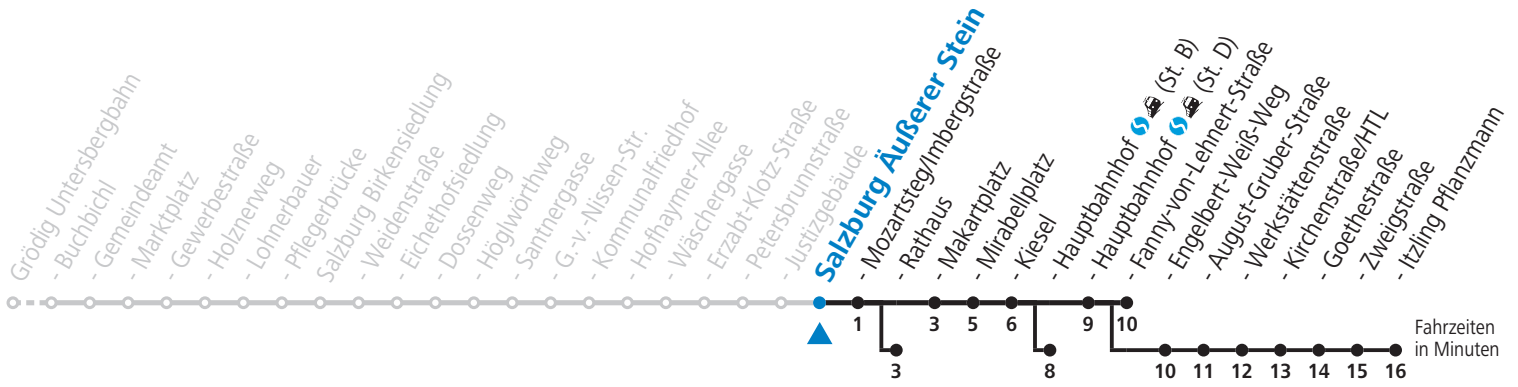

gültig von 12.12.2021 bis 10.12.2022.

Alle Angaben ohne Gewähr.

Montag bis Freitag, Schultag					Montag bis Freitag, schulfrei					Samstag					Sonn- und Feiertag								
5	40				5	40				5	40												
6	00	20	30_c	36_c 46_c 56_c	6	00	20	30	36	46	56	6	00	20	40	6	27_a	57_a					
7	06_c	16_c	26_c	36_c 46_c 56	7	06	16	26	36	46	56	7	00	20	40	7	27_a	57_a					
8	06	16	26	36	46	56	8	06	16	26	36	46	56	8	00	20	40	50	8	27_a	57_a		
9	06	16	26	36	46	56	9	06	16	26	36	46	56	9	00	20	31	46	9	20	27_a	40	
10	06	16	26	36	46	56	10	06	16	26	36	46	56	10	01	16	31	46	10	00	20	40	
11	06	16	26	36	46	56	11	06	16	26	36	46	56	11	01	16	31	46	11	00	20	40	
12	06	16	26	36	46	56_c	12	06	16	26	36	46	56	12	01	16	31	46	12	00	20	40	
13	06_c	16_c	26_c	36_c 46_c 56	13	06	16	26	36	46	56	13	01	16	31	46	13	00	20	40			
14	06	16	26	36	46	56	14	06	16	26	36	46	56	14	01	16	31	46	14	00	20	40	
15	06	16	26	36	46	56	15	06	16	26	36	46	56	15	01	16	31	46	15	00	20	40	
16	06_c	16_c	26_c	36_c 46_c 56_c	16	06	16	26	36	46	56	16	01	16	31	46	16	00	20	40			
17	06_c	16_c	26_c	36_c 46_c 56_b	17	06	16	26	36	46	56	17	01	16	31	46_b	17	00	20	40			
18	06	16	26_b	36	46_b 56	18	06	16	26_b	36	46_b 56	18	00	20	40	18	00	20	40				
19	06	21_b	30_a	40	19	06	21_b	30_a	40	19	00	20	40	19	00	20	40						
20	00	13_a	33_a	53_a	20	00	13_a	33_a	53_a	20	00	13_a	33_a	53_a	20	00	13_a	33_a	53_a				
21	13_a	33_a	53_a		21	13_a	33_a	53_a		21	13_a	33_a	53_a		21	13_a	33_a	53_a					
22	13_a	33_a	53_a		22	13_a	33_a	53_a		22	13_a	33_a	53_a		22	13_a	33_a	53_a					
23	12_a	32_a	52_a		23	12_a	32_a	52_a		23	32_a	52_a			23	12_a	32_a	52_a					
										1	13_a												

a = bis Salzburg Rathaus   b = bis Salzburg Hauptbahnhof (St. B)   c = bis Salzburg Itzling Pflanzmann

NACHTSTERN: Freitag, sowie vor Sonn-/Feiertag ab ca. 22:00 Uhr - Verkehr nach Samstag-Fahrplan
Am 01.11., 08.12., 24.12. und 31.12. bitte Sonderfahrpläne beachten!

Ferien im Bundesland Salzburg: 24.12.2021 bis 09.01.2022, 14. bis 20.02., 09. bis 18.04., 09.07. bis 11.09., 24.09. und 26.10. bis 02.11.2022 (Vorbehaltlich Änderungen durch die Schulbehörde)

Aufgabenträgerschaft / Betreiber: Salzburg AG, Verkehr, Plainstraße 70, 5020 Salzburg, Tel.: +43 (0)800 220 050

Datum: 01.11.2021 18:28:05; Linie: 91-5-M-10-H; Haltestelle: 50020