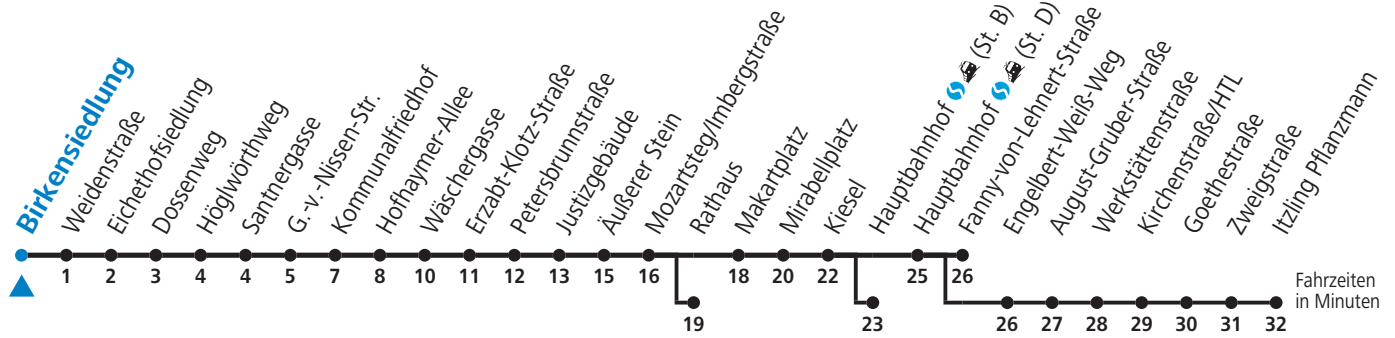

gültig von 12.12.2021 bis 10.12.2022.

Montag bis Freitag, Schultag	Montag bis Freitag, schulfrei	Samstag	Sonn- und Feiertag
6 21_d 41_d	6 21 41		
7 01_d 21_d 41	7 01 21 41		
8 01 21 41	8 01 21 41		
9 01 21 41	9 01 21 41	9 31	9 24
10 01 21 41	10 01 21 41	10 01 31	
11 01 21 41	11 01 21 41	11 01 31	
12 01 21 41_d	12 01 21 41	12 01 31	
13 01_d 21_d 41	13 01 21 41	13 01 31	
14 01 21 41	14 01 21 41	14 01 31	
15 01 21 41	15 01 21 41	15 01 31	
16 01_d 21_d 41_d	16 01 21 41	16 01 31	
17 01_d 21_d 41_c	17 01 21 41	17 01 31_c	
18 01 21 41	18 01 21 41		
19 13_b	19 13_b		
		23 27_a 57_a	
		0 27_a 57_b	

a = bis Äußerer Stein c = bis Hauptbahnhof (St. B) d = bis Itzling Pflanzmann e = verkehrt weiter über F.-Hanusch-Platz nach Walsersfeld (Linie 10)
b = bis Rathaus

NACHTSTERN: Freitag, sowie vor Sonn-/Feiertag ab ca. 22:00 Uhr - Verkehr nach Samstag-Fahrplan
Am 01.11., 08.12., 24.12. und 31.12. bitte Sonderfahrpläne beachten!

Ferien im Bundesland Salzburg: 24.12.2021 bis 09.01.2022, 14. bis 20.02., 09. bis 18.04., 09.07. bis 11.09., 24.09. und 26.10. bis 02.11.2022 (Vorbehaltlich Änderungen durch die Schulbehörde)

Aufgabenträgerschaft / Betreiber: Salzburg AG, Verkehr, Plainstraße 70, 5020 Salzburg, Tel.: +43 (0)800 220 050