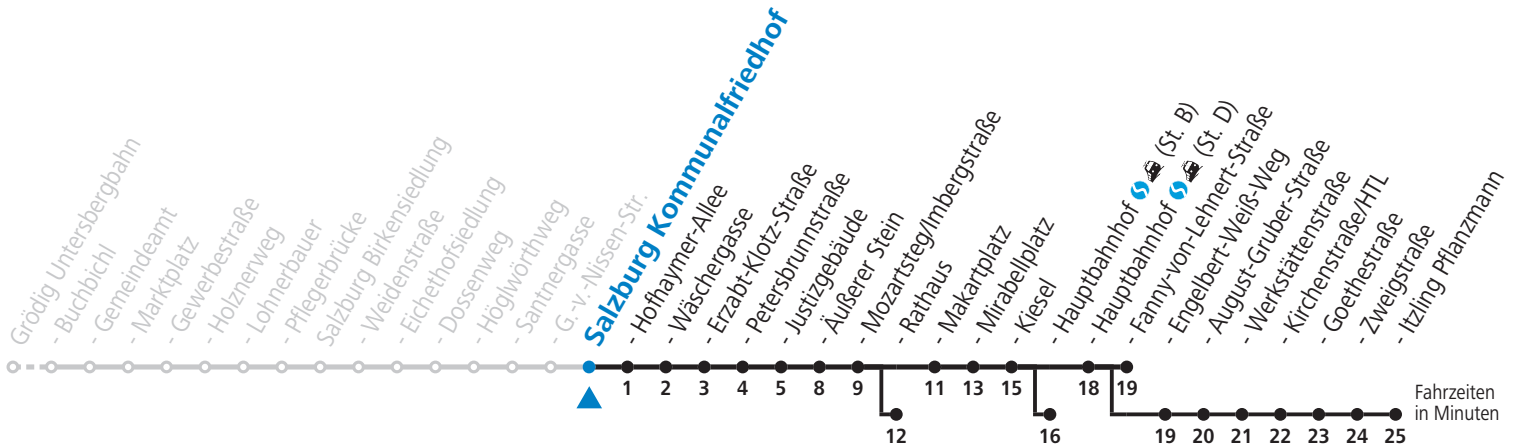

gültig von 12.12.2021 bis 10.12.2022.

Alle Angaben ohne Gewähr.

Montag bis Freitag, Schultag	Montag bis Freitag, schulfrei	Samstag	Sonn- und Feiertag
5 30 50	5 30 50	5 50	
6 10 28_d 38_d 48_d 58_d	6 10 28 38 48 58	6 10 30 50	6 18_b 48_b
7 08_d 18_d 28_d 38_d 48 58	7 08 18 28 38 48 58	7 10 30 50	7 18_b 48_b
8 08 18 28 38 48 58	8 08 18 28 38 48 58	8 10 30 50	8 18_b 48_b
9 08 18 28 38 48 58	9 08 18 28 38 48 58	9 10 23 38 53	9 18_b 31 50
10 08 18 28 38 48 58	10 08 18 28 38 48 58	10 08 23 38 53	10 10 30 50
11 08 18 28 38 48 58	11 08 18 28 38 48 58	11 08 23 38 53	11 10 30 50
12 08 18 28 38 48_d 58_d	12 08 18 28 38 48 58	12 08 23 38 53	12 10 30 50
13 08_d 18_d 28_d 38_d 48 58	13 08 18 28 38 48 58	13 08 23 38 53	13 10 30 50
14 08 18 28 38 48 58	14 08 18 28 38 48 58	14 08 23 38 53	14 10 30 50
15 08 18 28 38 48 58_d	15 08 18 28 38 48 58	15 08 23 38 53	15 10 30 50
16 08_d 18_d 28_d 38_d 48_d 58_d	16 08 18 28 38 48 58	16 08 23 38 53	16 10 30 50
17 08_d 18_d 28_d 38_d 48_c 58	17 08 18 28 38 48 58	17 08 23 38_c 50	17 10 30 50
18 08 18_c 28 38_c 48 58	18 08 18_c 28 38_c 48 58	18 10 30 50	18 10 30 50
19 13_c 20_b 30 50	19 13_c 20_b 30 50	19 10 30 50	19 10 30 50
20 03_b 23_b 43_b	20 03_b 23_b 43_b	20 03_b 23_b 43_b	20 03_b 23_b 43_b
21 03_b 23_b 43_b	21 03_b 23_b 43_b	21 03_b 23_b 43_b	21 03_b 23_b 43_b
22 03_b 23_b 43_b	22 03_b 23_b 43_b	22 03_b 23_b 43_b	22 03_b 23_b 43_b
23 03_b 23_b 43_b	23 03_b 23_b 43_b	23 03_a^e 23_b 34_a^e 43_b	23 03_b 23_b 43_b
		0 04_a^e 34_a^e	
		1 04_b	

a = bis Salzburg Äußerer Stein   c = bis Salzburg Hauptbahnhof (St. B)   e = verkehrt weiter über F.-Hansch-Platz nach Walsfeld (Linie 10)
b = bis Salzburg Rathaus   d = bis Salzburg Itzling Pflanzmann

NACHTSTERN: Freitag, sowie vor Sonn-/Feiertag ab ca. 22:00 Uhr - Verkehr nach Samstag-Fahrplan
Am 01.11., 08.12., 24.12. und 31.12. bitte Sonderfahrpläne beachten!

Ferien im Bundesland Salzburg: 24.12.2021 bis 09.01.2022, 14. bis 20.02., 09. bis 18.04., 09.07. bis 11.09., 24.09. und 26.10. bis 02.11.2022 (Vorbehaltlich Änderungen durch die Schulbehörde)

Aufgabenträgerschaft / Betreiber: Salzburg AG, Verkehr, Plainstraße 70, 5020 Salzburg, Tel.: +43 (0)800 220 050

Datum: 01.11.2021 18:28:05; Linie: 91-5-M-10-H; Haltestelle: 50872