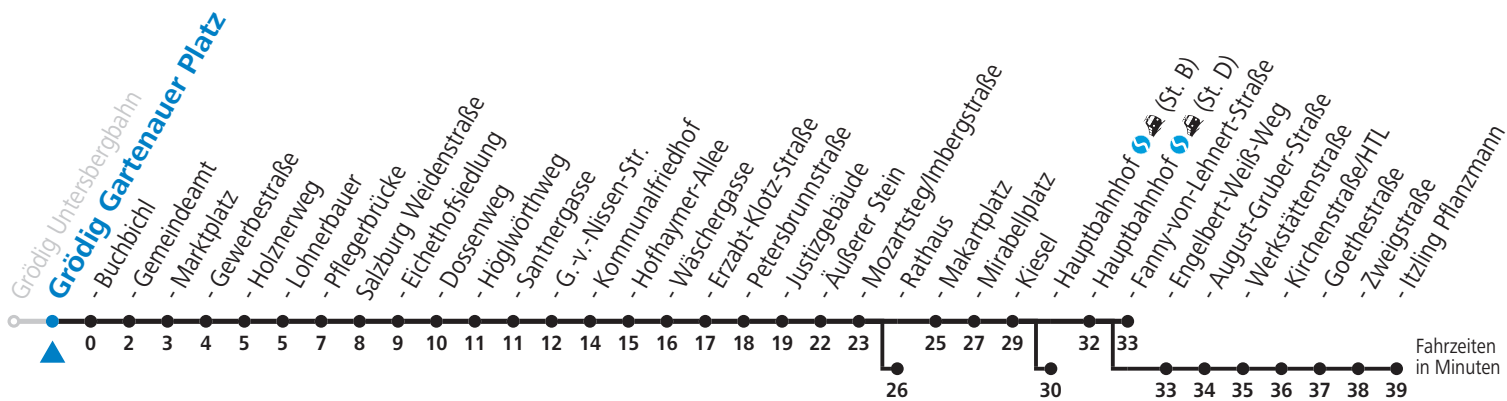

gültig von 12.12.2021 bis 10.12.2022.

Alle Angaben ohne Gewähr.

Montag bis Freitag, Schultag	Montag bis Freitag, schulfrei	Samstag	Sonn- und Feiertag
5	16 36 56	5	36 56
6	23_d 43_d	6	16 36 56
7	03_d 23_d 43	7	16 36 56
8	03 23 43	8	16 36 56
9	03 23 43	9	08 38
10-11	03 23 43	10-11	08 38
12	03 23 43_d	12	08 38
13	03_d 23_d 43	13	08 38
14	03 23 43	14	08 38
15	03 23 43_d	15	08 38
16	03_d 23_d 43_d	16	08 38
17	03_d 23_d 43	17	08 36 56
18	03_c 23_c 43 58_c	18	16 36 56
19	16 36 49_b	19	16 36 49_b
20-21	09_b 29_b 49_b	20-21	09_b 29_b 49_b
22	09_b 29_b 49_b	22	09_b 29_b 49_a
23	09_b 29_b	23	09_b 29_b

a = bis Salzburg Äußerer Stein   c = bis Salzburg Hauptbahnhof (St. B)   e = verkehrt weiter über F.-Hanusch-Platz nach Walsersfeld (Linie 10)
b = bis Salzburg Rathaus   d = bis Salzburg Itzling Pflanzmann

NACHTSTERN: Freitag, sowie vor Sonn-/Feiertag ab ca. 22:00 Uhr - Verkehr nach Samstag-Fahrplan Am 01.11., 08.12., 24.12. und 31.12. bitte Sonderfahrpläne beachten!

Ferien im Bundesland Salzburg: 24.12.2021 bis 09.01.2022, 14. bis 20.02., 09. bis 18.04., 09.07. bis 11.09., 24.09. und 26.10. bis 02.11.2022 (Vorbehaltlich Änderungen durch die Schulbehörde)

Aufgabenträgerschaft / Betreiber: Salzburg AG, Verkehr, Plainstraße 70, 5020 Salzburg, Tel.: +43 (0)800 220 050