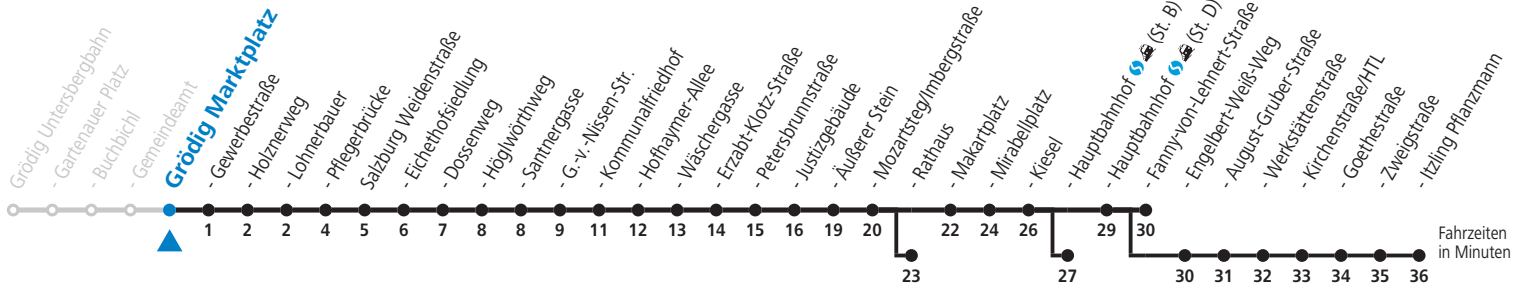

gültig von 12.12.2021 bis 10.12.2022.

Alle Angaben ohne Gewähr.

Montag bis Freitag, Schultag	Montag bis Freitag, schulfrei	Samstag	Sonn- und Feiertag
5 19 39 59	5 19 39 59	5 39 59	
6 27_d 47_d	6 27 47	6 19 39 59	6 07_b 37_b
7 07_d 27_d 47	7 07 27 47	7 19 39 59	7 07_b 37_b
8 07 27 47	8 07 27 47	8 19 39 59	8 07_b 37_b
9 07 27 47	9 07 27 47	9 12 42	9 07_b 39 59
10 07 27 47	10 07 27 47	10 12 42	10 19 39 59
11 07 27 47	11 07 27 47	11 12 42	11 19 39 59
12 07 27 47_d	12 07 27 47	12 12 42	12 19 39 59
13 07_d 27_d 47	13 07 27 47	13 12 42	13 19 39 59
14 07 27 47	14 07 27 47	14 12 42	14 19 39 59
15 07 27 47_d	15 07 27 47	15 12 42	15 19 39 59
16 07_d 27_d 47_d	16 07 27 47	16 12 42	16 19 39 59
17 07_d 27_d 47	17 07 27 47	17 12 39 59	17 19 39 59
18 07_c 27_c 47	18 07_c 27_c 47	18 19 39 59	18 19 39 59
19 02_c 19 39 52_b	19 02_c 19 39 52_b	19 19 39 52_b	19 19 39 52_b
20 12_b 32_b 52_b	20 12_b 32_b 52_b	20 12_b 32_b 52_b	20 12_b 32_b 52_b
21 12_b 32_b 52_b	21 12_b 32_b 52_b	21 12_b 32_b 52_b	21 12_b 32_b 52_b
22 12_b 32_b 52_b	22 12_b 32_b 52_b	22 12_b 32_b 52_a	22 12_b 32_b 52_b
23 12_b 32_b	23 12_b 32_b	23 12_b 32_b	23 12_b 32_b

a = bis Salzburg Äußerer Stein   c = bis Salzburg Hauptbahnhof (St. B)   e = verkehrt weiter über F.-Hansch-Platz nach Walsfeld (Linie 10)
b = bis Salzburg Rathaus   d = bis Salzburg Itzling Pflanzmann

NACHTSTERN: Freitag, sowie vor Sonn-/Feiertag ab ca. 22:00 Uhr - Verkehr nach Samstag-Fahrplan
Am 01.11., 08.12., 24.12. und 31.12. bitte Sonderfahrpläne beachten!

Ferien im Bundesland Salzburg: 24.12.2021 bis 09.01.2022, 14. bis 20.02., 09. bis 18.04., 09.07. bis 11.09., 24.09. und 26.10. bis 02.11.2022 (Vorbehaltlich Änderungen durch die Schulbehörde)

Aufgabenträgerschaft / Betreiber: Salzburg AG, Verkehr, Plainstraße 70, 5020 Salzburg, Tel.: +43 (0)800 220 050