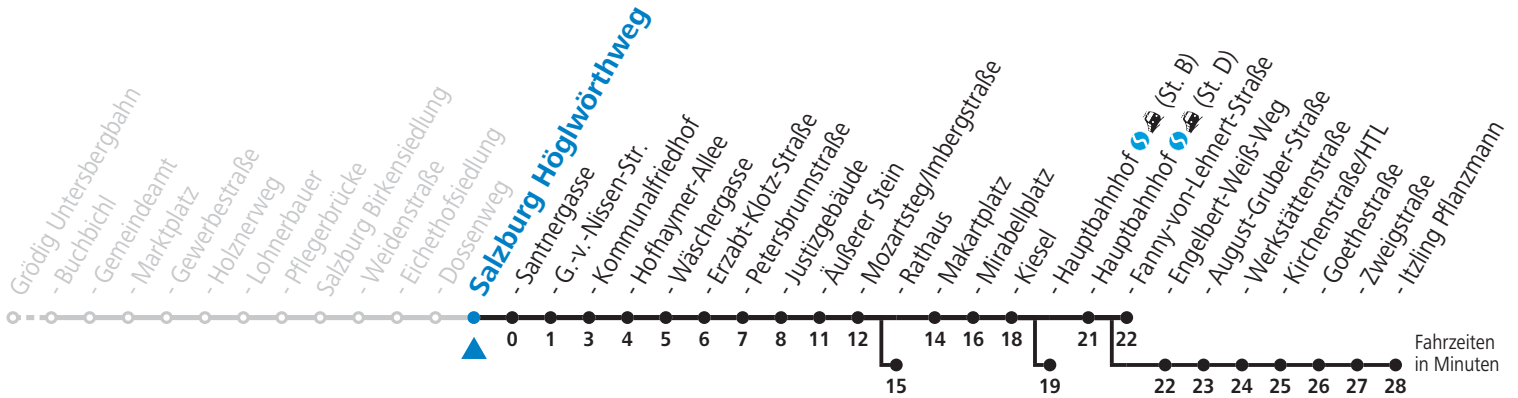

gültig von 12.12.2021 bis 10.12.2022.

Alle Angaben ohne Gewähr.

Montag bis Freitag, Schultag				Montag bis Freitag, schulfrei					Samstag				Sonn- und Feiertag						
5	27	47		5	27	47		5	47										
6	07	25_d	35_d 45_d 55_d	6	07	25	35	45	55	6	07	27	47	6	15_b	45_b			
7	05_d	15_d	25_d 35_d 45 55	7	05	15	25	35	45	55	7	07	27	47	7	15_b	45_b		
8	05	15	25 35 45 55	8	05	15	25	35	45	55	8	07	27	47	8	15_b	45_b		
9	05	15	25 35 45 55	9	05	15	25	35	45	55	9	07	20	35	50	9	15_b	28	47
10	05	15	25 35 45 55	10	05	15	25	35	45	55	10	05	20	35	50	10	07	27	47
11	05	15	25 35 45 55	11	05	15	25	35	45	55	11	05	20	35	50	11	07	27	47
12	05	15	25 35 45_d 55_d	12	05	15	25	35	45	55	12	05	20	35	50	12	07	27	47
13	05_d	15_d	25_d 35_d 45 55	13	05	15	25	35	45	55	13	05	20	35	50	13	07	27	47
14	05	15	25 35 45 55	14	05	15	25	35	45	55	14	05	20	35	50	14	07	27	47
15	05	15	25 35 45 55_d	15	05	15	25	35	45	55	15	05	20	35	50	15	07	27	47
16	05_d	15_d	25_d 35_d 45_d 55_d	16	05	15	25	35	45	55	16	05	20	35	50	16	07	27	47
17	05_d	15_d	25_d 35_d 45_c 55	17	05	15	25	35	45	55	17	05	20	35_c	47	17	07	27	47
18	05	15_c	25 35_c 45 55	18	05	15_c	25 35_c	45 55	18	07	27	47	18	07	27	47			
19	10_c	17_b	27 47	19	10_c	17_b	27 47	19	07	27	47	19	07	27	47				
20	00_b	20_b	40_b	20	00_b	20_b	40_b	20	00_b	20_b	40_b	20	00_b	20_b	40_b				
21	00_b	20_b	40_b	21	00_b	20_b	40_b	21	00_b	20_b	40_b	21	00_b	20_b	40_b				
22	00_b	20_b	40_b	22	00_b	20_b	40_b	22	00_b	20_b	40_b	22	00_b	20_b	40_b				
23	00_b	20_b	40_b	23	00_b	20_b	40_b	23	00_a^e	20_b	31_a^e	40_b	23	00_b	20_b	40_b			
								0	01_a^e	31_a^e									
								1	01_b										

a = bis Salzburg Äußerer Stein   c = bis Salzburg Hauptbahnhof (St. B)   e = verkehrt weiter über F.-Hansch-Platz nach Walsfeld (Linie 10)
b = bis Salzburg Rathaus   d = bis Salzburg Itzling Pflanzmann

NACHTSTERN: Freitag, sowie vor Sonn-/Feiertag ab ca. 22:00 Uhr - Verkehr nach Samstag-Fahrplan
Am 01.11., 08.12., 24.12. und 31.12. bitte Sonderfahrpläne beachten!

Ferien im Bundesland Salzburg: 24.12.2021 bis 09.01.2022, 14. bis 20.02., 09. bis 18.04., 09.07. bis 11.09., 24.09. und 26.10. bis 02.11.2022 (Vorbehaltlich Änderungen durch die Schulbehörde)

Aufgabenträgerschaft / Betreiber: Salzburg AG, Verkehr, Plainstraße 70, 5020 Salzburg, Tel.: +43 (0)800 220 050