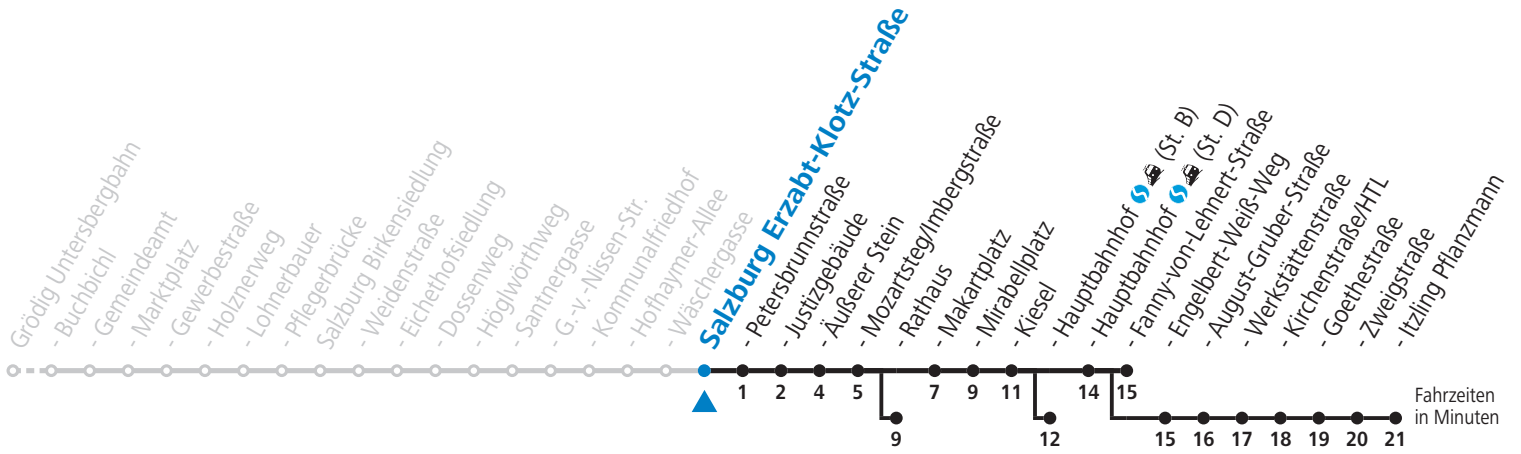

gültig von 12.12.2021 bis 10.12.2022.

Alle Angaben ohne Gewähr.

Montag bis Freitag, Schultag			Montag bis Freitag, schulfrei					Samstag			Sonn- und Feiertag											
5	33	53	5	33	53	5	53	6	21_b	51_b												
6	13	32_d 42_d 52_d	6	13	32	42	52	7	13	33	53	8	21_b	51_b								
7	02_d 12_d 22_d 32_d 42_d 52	8	02	12	22	32	42	52	9	13	27	42	57	10	13	33	53					
8	02	12	22	32	42	52	9	02	12	22	32	42	52	11	12	27	42	57	12	13	33	53
9	02	12	22	32	42	52	10	02	12	22	32	42	52	13	12	27	42	57	14	13	33	53
10	02	12	22	32	42	52	11	02	12	22	32	42	52	15	12	27	42	57	15	13	33	53
11	02	12	22	32	42	52	12	02	12	22	32	42	52	16	12	27	42	57	16	13	33	53
12	02	12	22	32	42	52_d	13	02	12	22	32	42	52	17	12	27	42_c 53	17	13	33	53	
13	02_d 12_d 22_d 32_d 42_d 52	14	02	12	22	32	42	52	18	12	27	42	57	18	13	33	53					
14	02	12	22	32	42	52	15	02	12	22	32	42	52	19	13	33	53	19	13	33	53	
15	02	12	22	32	42	52	16	02	12	22	32	42	52	20	06_b	26_b	46_b	20	06_b	26_b	46_b	
16	02_d 12_d 22_d 32_d 42_d 52_d	17	02	12	22	32	42	52	21	02	17_c 23_b 33	21	06_b	26_b	46_b	21	06_b	26_b	46_b			
17	02_d 12_d 22_d 32_d 42_d 52_c	18	02	12	22	32	42	52	22	02	17_c 23_b 33	22	06_b	26_b	46_b	22	06_b	26_b	46_b			
18	02	12	22_c 32	42_c 52	19	02	12	22_c 32	42_c 52	23	02	17_c 23_b 33	23	06_b	26_b	46_b	23	06_b	26_b	46_b		
19	02	17_c 23_b 33	53	20	02	17_c 23_b 33	53	0	08_a^e	38_a^e	0	08_a^e	38_a^e	0	08_a^e	38_a^e						
20	06_b 26_b 46_b	21	06_b 26_b 46_b	1	08_b																	
21	06_b 26_b 46_b	22	06_b 26_b 46_b																			
22	06_b 26_b 46_b	23	06_b 26_b 46_b																			
23	06_b 26_b 46_b																					

a = bis Salzburg Äußerer Stein   c = bis Salzburg Hauptbahnhof (St. B)   e = verkehrt weiter über F.-Hansch-Platz nach Walsersfeld (Linie 10)
b = bis Salzburg Rathaus   d = bis Salzburg Itzling Pflanzmann

NACHTSTERN: Freitag, sowie vor Sonn-/Feiertag ab ca. 22:00 Uhr - Verkehr nach Samstag-Fahrplan
Am 01.11., 08.12., 24.12. und 31.12. bitte Sonderfahrpläne beachten!

Ferien im Bundesland Salzburg: 24.12.2021 bis 09.01.2022, 14. bis 20.02., 09. bis 18.04., 09.07. bis 11.09., 24.09. und 26.10. bis 02.11.2022 (Vorbehaltlich Änderungen durch die Schulbehörde)

Aufgabenträgerschaft / Betreiber: Salzburg AG, Verkehr, Plainstraße 70, 5020 Salzburg, Tel.: +43 (0)800 220 050