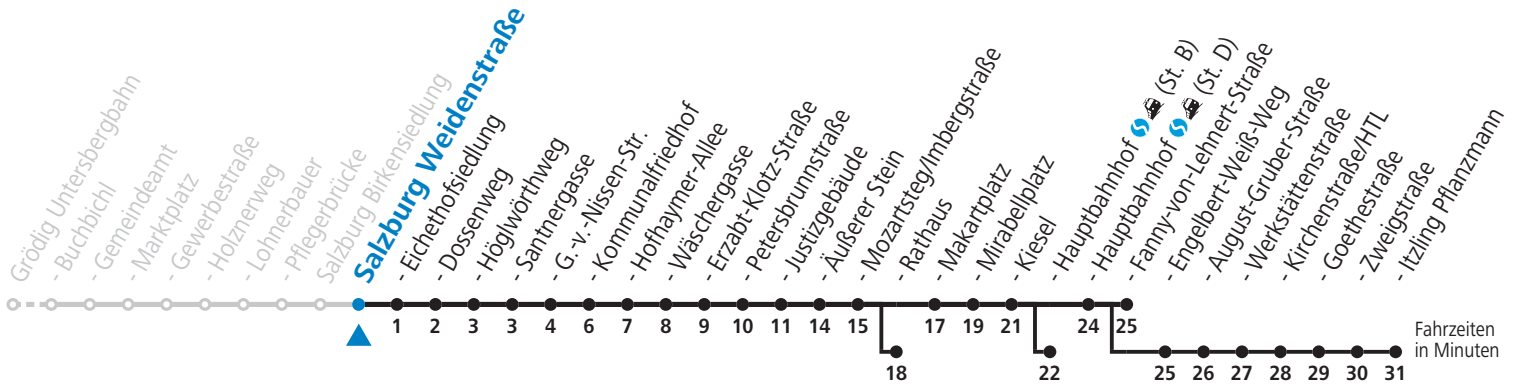

gültig von 12.12.2021 bis 10.12.2022.

Alle Angaben ohne Gewähr.

Montag bis Freitag, Schultag						Montag bis Freitag, schulfrei						Samstag				Sonn- und Feiertag						
5	24	44				5	24	44				5	44			6	12_b	42_b				
6	04	22_d	32_d	42_d	52_d	6	04	22	32	42	52	6	04	24	44	6	12_b	42_b				
7	02_d	12_d	22_d	32_d	42	52	7	02	12	22	32	42	52	7	04	24	44	7	12_b	42_b		
8	02	12	22	32	42	52	8	02	12	22	32	42	52	8	04	24	44	8	12_b	42_b		
9	02	12	22	32	42	52	9	02	12	22	32	42	52	9	04	17	32	47	9	12_b	25	44
10	02	12	22	32	42	52	10	02	12	22	32	42	52	10	02	17	32	47	10	04	24	44
11	02	12	22	32	42	52	11	02	12	22	32	42	52	11	02	17	32	47	11	04	24	44
12	02	12	22	32	42_d	52_d	12	02	12	22	32	42	52	12	02	17	32	47	12	04	24	44
13	02_d	12_d	22_d	32_d	42	52	13	02	12	22	32	42	52	13	02	17	32	47	13	04	24	44
14	02	12	22	32	42	52	14	02	12	22	32	42	52	14	02	17	32	47	14	04	24	44
15	02	12	22	32	42	52_d	15	02	12	22	32	42	52	15	02	17	32	47	15	04	24	44
16	02_d	12_d	22_d	32_d	42_d	52_d	16	02	12	22	32	42	52	16	02	17	32	47	16	04	24	44
17	02_d	12_d	22_d	32_d	42_c	52	17	02	12	22	32	42	52	17	02	17	32_c	44	17	04	24	44
18	02	12_c	22	32_c	42	52	18	02	12_c	22	32_c	42	52	18	04	24	44	18	04	24	44	
19	07_c	14_b	24	44	57_b	19	07_c	14_b	24	44	57_b	19	04	24	44	57_b	19	04	24	44		
20	17_b	37_b	57_b			20	17_b	37_b	57_b			20	17_b	37_b	57_b	20	17_b	37_b	57_b			
21	17_b	37_b	57_b			21	17_b	37_b	57_b			21	17_b	37_b	57_b	21	17_b	37_b	57_b			
22	17_b	37_b	57_b			22	17_b	37_b	57_b			22	17_b	37_b	57_a	22	17_b	37_b	57_b			
23	17_b	37_b				23	17_b	37_b				23	17_b	28_a	37_b	58_a	23	17_b	37_b			
												0	28_a	58_b								

a = bis Salzburg Äußerer Stein   c = bis Salzburg Hauptbahnhof (St. B)   e = verkehrt weiter über F.-Hansch-Platz nach Walsersfeld (Linie 10)
b = bis Salzburg Rathaus   d = bis Salzburg Itzling Pflanzmann

NACHTSTERN: Freitag, sowie vor Sonn-/Feiertag ab ca. 22:00 Uhr - Verkehr nach Samstag-Fahrplan
Am 01.11., 08.12., 24.12. und 31.12. bitte Sonderfahrpläne beachten!

Ferien im Bundesland Salzburg: 24.12.2021 bis 09.01.2022, 14. bis 20.02., 09. bis 18.04., 09.07. bis 11.09., 24.09. und 26.10. bis 02.11.2022 (Vorbehaltlich Änderungen durch die Schulbehörde)

Aufgabenträgerschaft / Betreiber: Salzburg AG, Verkehr, Plainstraße 70, 5020 Salzburg, Tel.: +43 (0)800 220 050