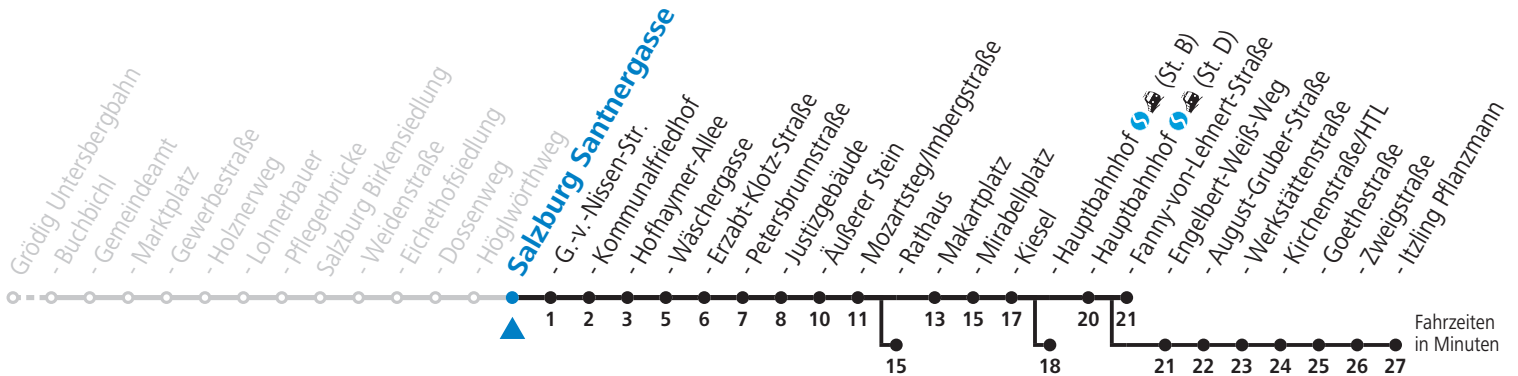

gültig von 12.12.2021 bis 10.12.2022.

Montag bis Freitag, Schultag	Montag bis Freitag, schulfrei	Samstag	Sonn- und Feiertag
5 27 47	5 27 47	5 47	
6 07 25_d 35_d 45_d 55_d	6 07 25 35 45 55	6 07 27 47	6 15_b 45_b
7 05_d 15_d 25_d 35_d 45 55	7 05 15 25 35 45 55	7 07 27 47	7 15_b 45_b
8 05 15 25 35 45 55	8 05 15 25 35 45 55	8 07 27 47	8 15_b 45_b
9 05 15 25 35 45 55	9 05 15 25 35 45 55	9 07 20 35 50	9 15_b 28 47
10 05 15 25 35 45 55	10 05 15 25 35 45 55	10 05 20 35 50	10 07 27 47
11 05 15 25 35 45 55	11 05 15 25 35 45 55	11 05 20 35 50	11 07 27 47
12 05 15 25 35 45_d 55_d	12 05 15 25 35 45 55	12 05 20 35 50	12 07 27 47
13 05_d 15_d 25_d 35_d 45 55	13 05 15 25 35 45 55	13 05 20 35 50	13 07 27 47
14 05 15 25 35 45 55	14 05 15 25 35 45 55	14 05 20 35 50	14 07 27 47
15 05 15 25 35 45 55_d	15 05 15 25 35 45 55	15 05 20 35 50	15 07 27 47
16 05_d 15_d 25_d 35_d 45_d 55_d	16 05 15 25 35 45 55	16 05 20 35 50	16 07 27 47
17 05_d 15_d 25_d 35_d 45_c 55	17 05 15 25 35 45 55	17 05 20 35_c 47	17 07 27 47
18 05 15_c 25 35_c 45 55	18 05 15_c 25 35_c 45 55	18 07 27 47	18 07 27 47
19 10_c 17_b 27 47	19 10_c 17_b 27 47	19 07 27 47	19 07 27 47
20 00_b 20_b 40_b	20 00_b 20_b 40_b	20 00_b 20_b 40_b	20 00_b 20_b 40_b
21 00_b 20_b 40_b	21 00_b 20_b 40_b	21 00_b 20_b 40_b	21 00_b 20_b 40_b
22 00_b 20_b 40_b	22 00_b 20_b 40_b	22 00_b 20_b 40_b	22 00_b 20_b 40_b
23 00_b 20_b 40_b	23 00_b 20_b 40_b	23 00_a^e 20_b 32_a^e 40_b	23 00_b 20_b 40_b
		0 02_a^e 32_a^e	
		1 02_b	

a = bis Salzburg Äußerer Stein   c = bis Salzburg Hauptbahnhof (St. B)   e = verkehrt weiter über F.-Hansch-Platz nach Walsfeld (Linie 10)
b = bis Salzburg Rathaus   d = bis Salzburg Itzling Pflanzmann

NACHTSTERN: Freitag, sowie vor Sonn-/Feiertag ab ca. 22:00 Uhr - Verkehr nach Samstag-Fahrplan
Am 01.11., 08.12., 24.12. und 31.12. bitte Sonderfahrpläne beachten!

Ferien im Bundesland Salzburg: 24.12.2021 bis 09.01.2022, 14. bis 20.02., 09. bis 18.04., 09.07. bis 11.09., 24.09. und 26.10. bis 02.11.2022 (Vorbehaltlich Änderungen durch die Schulbehörde)

Aufgabenträgerschaft / Betreiber: Salzburg AG, Verkehr, Plainstraße 70, 5020 Salzburg, Tel.: +43 (0)800 220 050