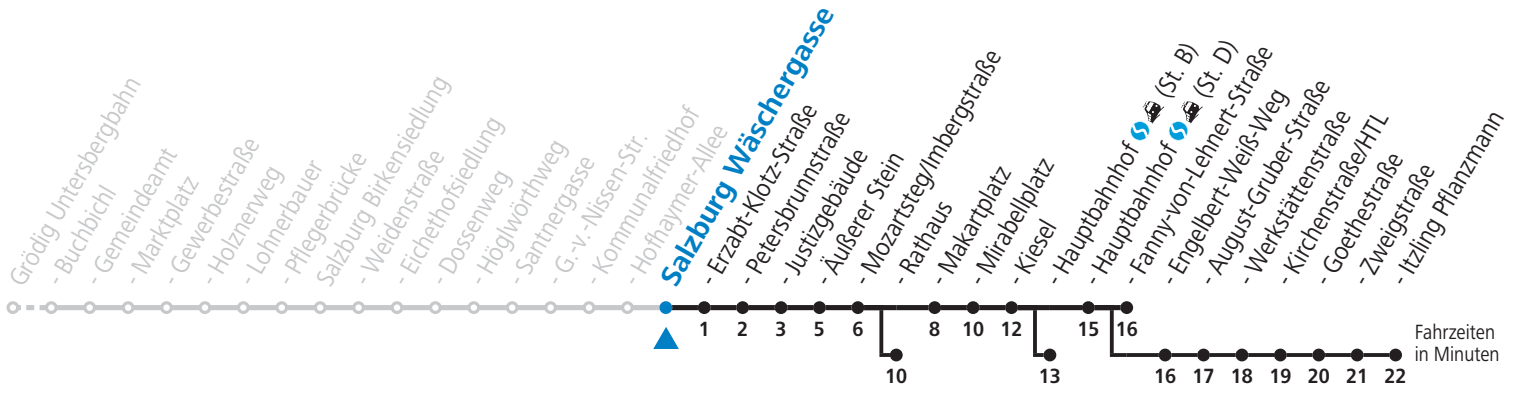

gültig von 12.12.2021 bis 10.12.2022.

Alle Angaben ohne Gewähr.

Montag bis Freitag, Schultag					Montag bis Freitag, schulfrei					Samstag			Sonn- und Feiertag				
5	32	52			5	32	52			5	52						
6	12	31_d	41_d	51_d	6	12	31	41	51	6	12	32	52	6	20_b	50_b	
7	01_d	11_d	21_d	31_d 41_d 51	7	01	11	21	31 41 51	7	12	32	52	7	20_b	50_b	
8	01	11	21	31 41 51	8	01	11	21	31 41 51	8	12	32	52	8	20_b	50_b	
9	01	11	21	31 41 51	9	01	11	21	31 41 51	9	12	26	41 56	9	20_b	33 52	
10	01	11	21	31 41 51	10	01	11	21	31 41 51	10	11	26	41 56	10	12	32	52
11	01	11	21	31 41 51	11	01	11	21	31 41 51	11	11	26	41 56	11	12	32	52
12	01	11	21	31 41 51_d	12	01	11	21	31 41 51	12	11	26	41 56	12	12	32	52
13	01_d	11_d	21_d	31_d 41_d 51	13	01	11	21	31 41 51	13	11	26	41 56	13	12	32	52
14	01	11	21	31 41 51	14	01	11	21	31 41 51	14	11	26	41 56	14	12	32	52
15	01	11	21	31 41 51	15	01	11	21	31 41 51	15	11	26	41 56	15	12	32	52
16	01_d	11_d	21_d	31_d 41_d 51_d	16	01	11	21	31 41 51	16	11	26	41 56	16	12	32	52
17	01_d	11_d	21_d	31_d 41_d 51_c	17	01	11	21	31 41 51	17	11	26	41_c 52	17	12	32	52
18	01	11	21_c	31 41_c 51	18	01	11	21_c	31 41_c 51	18	12	32	52	18	12	32	52
19	01	16_c	22_b	32 52	19	01	16_c	22_b	32 52	19	12	32	52	19	12	32	52
20	05_b	25_b	45_b	20	05_b	25_b	45_b	20	05_b	25_b	45_b	20	05_b	25_b	45_b		
21	05_b	25_b	45_b	21	05_b	25_b	45_b	21	05_b	25_b	45_b	21	05_b	25_b	45_b		
22	05_b	25_b	45_b	22	05_b	25_b	45_b	22	05_b	25_b	45_b	22	05_b	25_b	45_b		
23	05_b	25_b	45_b	23	05_b	25_b	45_b	23	05_a	25_b	37_a 45_b	23	05_b	25_b	45_b		
										0	07_a	37_a					
										1	07_b						

a = bis Salzburg Äußerer Stein   c = bis Salzburg Hauptbahnhof (St. B)   e = verkehrt weiter über F.-Hansch-Platz nach Walsfeld (Linie 10)
b = bis Salzburg Rathaus   d = bis Salzburg Itzling Pflanzmann

NACHTSTERN: Freitag, sowie vor Sonn-/Feiertag ab ca. 22:00 Uhr - Verkehr nach Samstag-Fahrplan
Am 01.11., 08.12., 24.12. und 31.12. bitte Sonderfahrpläne beachten!

Ferien im Bundesland Salzburg: 24.12.2021 bis 09.01.2022, 14. bis 20.02., 09. bis 18.04., 09.07. bis 11.09., 24.09. und 26.10. bis 02.11.2022 (Vorbehaltlich Änderungen durch die Schulbehörde)

Aufgabenträgerschaft / Betreiber: Salzburg AG, Verkehr, Plainstraße 70, 5020 Salzburg, Tel.: +43 (0)800 220 050