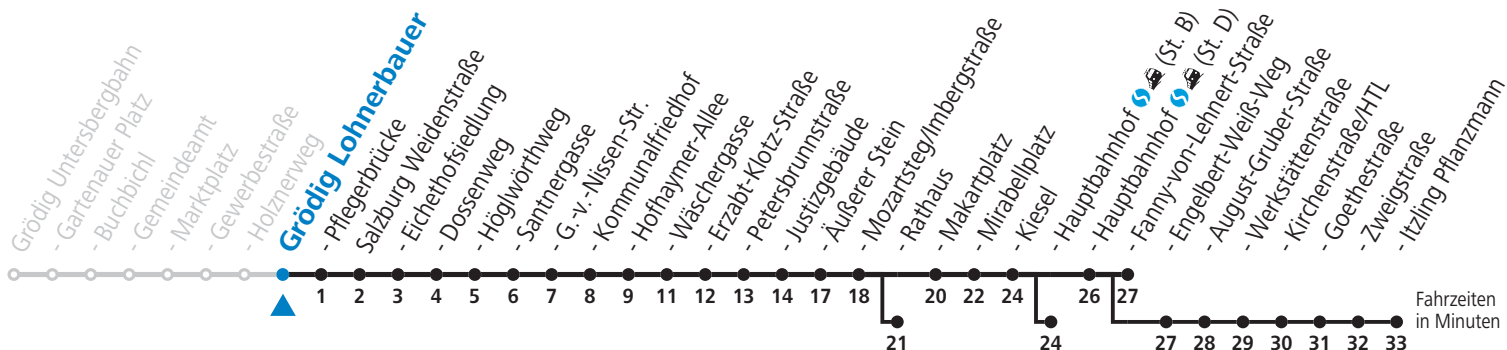

gültig von 12.12.2021 bis 10.12.2022.

Alle Angaben ohne Gewähr.

Montag bis Freitag, Schultag	Montag bis Freitag, schulfrei	Samstag	Sonn- und Feiertag
5 21 41	5 21 41	5 41	
6 01 29_d 49_d	6 01 29 49	6 01 21 41	6 09_b 39_b
7 09_d 29_d 49	7 09 29 49	7 01 21 41	7 09_b 39_b
8 09 29 49	8 09 29 49	8 01 21 41	8 09_b 39_b
9 09 29 49	9 09 29 49	9 01 14 44	9 09_b 41
10 09 29 49	10 09 29 49	10 14 44	10 01 21 41
11 09 29 49	11 09 29 49	11 14 44	11 01 21 41
12 09 29 49_d	12 09 29 49	12 14 44	12 01 21 41
13 09_d 29_d 49	13 09 29 49	13 14 44	13 01 21 41
14 09 29 49	14 09 29 49	14 14 44	14 01 21 41
15 09 29 49_d	15 09 29 49	15 14 44	15 01 21 41
16 09_d 29_d 49_d	16 09 29 49	16 14 44	16 01 21 41
17 09_d 29_d 49	17 09 29 49	17 14 41	17 01 21 41
18 09_c 29_c 49	18 09_c 29_c 49	18 01 21 41	18 01 21 41
19 04_c 21 41 54_b	19 04_c 21 41 54_b	19 01 21 41 54_b	19 01 21 41 54_b
20 14_b 34_b 54_b	20 14_b 34_b 54_b	20 14_b 34_b 54_b	20 14_b 34_b 54_b
21 14_b 34_b 54_b	21 14_b 34_b 54_b	21 14_b 34_b 54_b	21 14_b 34_b 54_b
22 14_b 34_b 54_b	22 14_b 34_b 54_b	22 14_b 34_b 54_a^e	22 14_b 34_b 54_b
23 14_b 34_b	23 14_b 34_b	23 14_b 34_b	23 14_b 34_b

a = bis Salzburg Äußerer Stein   c = bis Salzburg Hauptbahnhof (St. B)   e = verkehrt weiter über F.-Hanusch-Platz nach Walsersfeld (Linie 10)
b = bis Salzburg Rathaus   d = bis Salzburg Itzling Pflanzmann

NACHTSTERN: Freitag, sowie vor Sonn-/Feiertag ab ca. 22:00 Uhr - Verkehr nach Samstag-Fahrplan
Am 01.11., 08.12., 24.12. und 31.12. bitte Sonderfahrpläne beachten!

Ferien im Bundesland Salzburg: 24.12.2021 bis 09.01.2022, 14. bis 20.02., 09. bis 18.04., 09.07. bis 11.09., 24.09. und 26.10. bis 02.11.2022 (Vorbehaltlich Änderungen durch die Schulbehörde)

Aufgabenträgerschaft / Betreiber: Salzburg AG, Verkehr, Plainstraße 70, 5020 Salzburg, Tel.: +43 (0)800 220 050