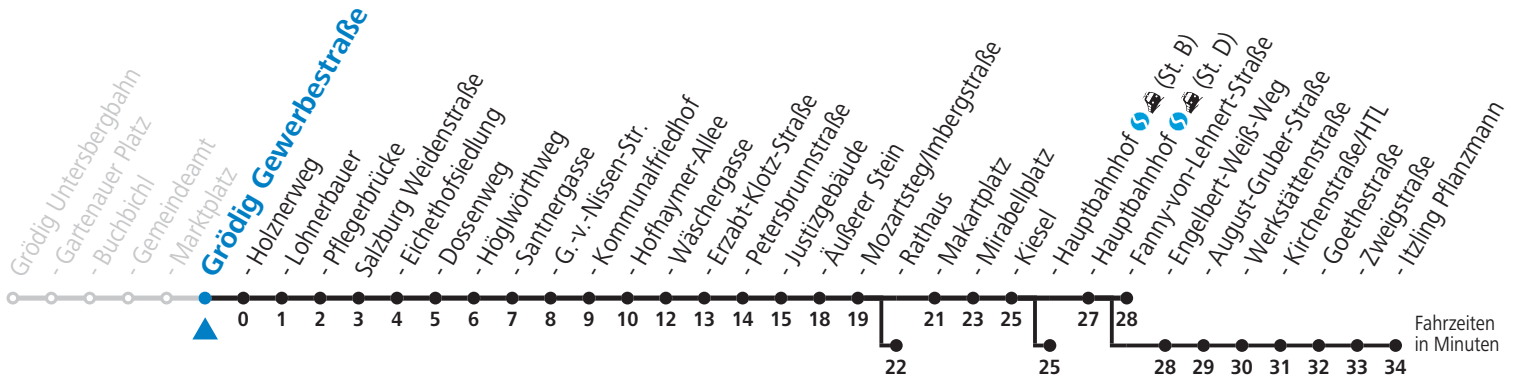

gültig von 12.12.2021 bis 10.12.2022.

Alle Angaben ohne Gewähr.

Montag bis Freitag, Schultag	Montag bis Freitag, schulfrei	Samstag	Sonn- und Feiertag
5 20 40	5 20 40	5 40	
6 00 28_d 48_d	6 00 28 48	6 00 20 40	6 08_b 38_b
7 08_d 28_d 48	7 08 28 48	7 00 20 40	7 08_b 38_b
8 08 28 48	8 08 28 48	8 00 20 40	8 08_b 38_b
9 08 28 48	9 08 28 48	9 00 13 43	9 08_b 40
10 08 28 48	10 08 28 48	10 13 43	10 00 20 40
11 08 28 48	11 08 28 48	11 13 43	11 00 20 40
12 08 28 48_d	12 08 28 48	12 13 43	12 00 20 40
13 08_d 28_d 48	13 08 28 48	13 13 43	13 00 20 40
14 08 28 48	14 08 28 48	14 13 43	14 00 20 40
15 08 28 48_d	15 08 28 48	15 13 43	15 00 20 40
16 08_d 28_d 48_d	16 08 28 48	16 13 43	16 00 20 40
17 08_d 28_d 48	17 08 28 48	17 13 40	17 00 20 40
18 08_c 28_c 48	18 08_c 28_c 48	18 00 20 40	18 00 20 40
19 03_c 20 40 53_b	19 03_c 20 40 53_b	19 00 20 40 53_b	19 00 20 40 53_b
20 13_b 33_b 53_b	20 13_b 33_b 53_b	20 13_b 33_b 53_b	20 13_b 33_b 53_b
21 13_b 33_b 53_b	21 13_b 33_b 53_b	21 13_b 33_b 53_b	21 13_b 33_b 53_b
22 13_b 33_b 53_b	22 13_b 33_b 53_b	22 13_b 33_b 53_a	22 13_b 33_b 53_b
23 13_b 33_b	23 13_b 33_b	23 13_b 33_b	23 13_b 33_b

a = bis Salzburg Äußerer Stein   c = bis Salzburg Hauptbahnhof (St. B)   e = verkehrt weiter über F.-Hansch-Platz nach Walsersfeld (Linie 10)
b = bis Salzburg Rathaus   d = bis Salzburg Itzling Pflanzmann

NACHTSTERN: Freitag, sowie vor Sonn-/Feiertag ab ca. 22:00 Uhr - Verkehr nach Samstag-Fahrplan
Am 01.11., 08.12., 24.12. und 31.12. bitte Sonderfahrpläne beachten!

Ferien im Bundesland Salzburg: 24.12.2021 bis 09.01.2022, 14. bis 20.02., 09. bis 18.04., 09.07. bis 11.09., 24.09. und 26.10. bis 02.11.2022 (Vorbehaltlich Änderungen durch die Schulbehörde)

Aufgabenträgerschaft / Betreiber: Salzburg AG, Verkehr, Plainstraße 70, 5020 Salzburg, Tel.: +43 (0)800 220 050