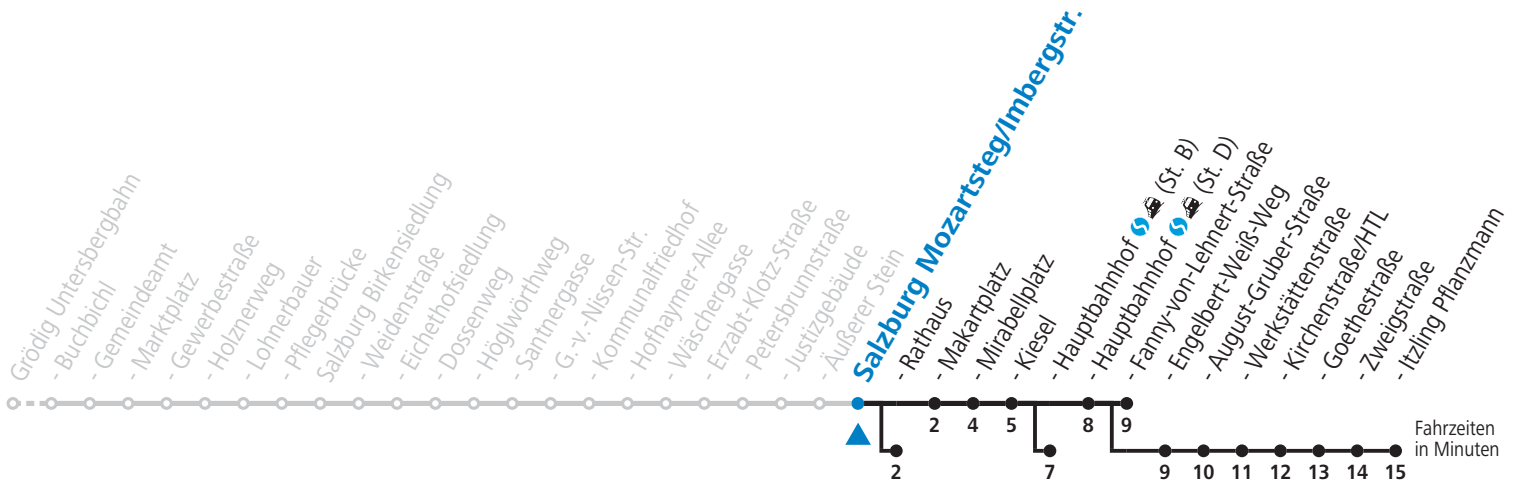

gültig von 12.12.2021 bis 10.12.2022.

Alle Angaben ohne Gewähr.

Montag bis Freitag, Schultag		Montag bis Freitag, schulfrei		Samstag		Sonn- und Feiertag	
5	41	5	41	5	41		
6	01 21 31_c 37_c 47_c 57_c	6	01 21 31 37 47 57	6	01 21 41	6	28_a 58_a
7	07_c 17_c 27_c 37_c 47_c 57	7	07 17 27 37 47 57	7	01 21 41	7	28_a 58_a
8	07 17 27 37 47 57	8	07 17 27 37 47 57	8	01 21 41 51	8	28_a 58_a
9	07 17 27 37 47 57	9	07 17 27 37 47 57	9	01 21 32 47	9	21 28_a 41
10	07 17 27 37 47 57	10	07 17 27 37 47 57	10	02 17 32 47	10	01 21 41
11	07 17 27 37 47 57	11	07 17 27 37 47 57	11	02 17 32 47	11	01 21 41
12	07 17 27 37 47 57_c	12	07 17 27 37 47 57	12	02 17 32 47	12	01 21 41
13	07_c 17_c 27_c 37_c 47_c 57	13	07 17 27 37 47 57	13	02 17 32 47	13	01 21 41
14	07 17 27 37 47 57	14	07 17 27 37 47 57	14	02 17 32 47	14	01 21 41
15	07 17 27 37 47 57	15	07 17 27 37 47 57	15	02 17 32 47	15	01 21 41
16	07_c 17_c 27_c 37_c 47_c 57_c	16	07 17 27 37 47 57	16	02 17 32 47	16	01 21 41
17	07_c 17_c 27_c 37_c 47_c 57_b	17	07 17 27 37 47 57	17	02 17 32 47_b	17	01 21 41
18	07 17 27_b 37 47_b 57	18	07 17 27_b 37 47_b 57	18	01 21 41	18	01 21 41
19	07 22_b 31_a 41	19	07 22_b 31_a 41	19	01 21 41	19	01 21 41
20	01 14_a 34_a 54_a	20	01 14_a 34_a 54_a	20	01 14_a 34_a 54_a	20	01 14_a 34_a 54_a
21	14_a 34_a 54_a	21	14_a 34_a 54_a	21	14_a 34_a 54_a	21	14_a 34_a 54_a
22	14_a 34_a 54_a	22	14_a 34_a 54_a	22	14_a 34_a 54_a	22	14_a 34_a 54_a
23	13_a 33_a 53_a	23	13_a 33_a 53_a	23	33_a 53_a	23	13_a 33_a 53_a
				1	14_a		

a = bis Salzburg Rathaus   b = bis Salzburg Hauptbahnhof (St. B)   c = bis Salzburg Itzling Pflanzmann

NACHTSTERN: Freitag, sowie vor Sonn-/Feiertag ab ca. 22:00 Uhr - Verkehr nach Samstag-Fahrplan
Am 01.11., 08.12., 24.12. und 31.12. bitte Sonderfahrpläne beachten!

Ferien im Bundesland Salzburg: 24.12.2021 bis 09.01.2022, 14. bis 20.02., 09. bis 18.04., 09.07. bis 11.09., 24.09. und 26.10. bis 02.11.2022 (Vorbehaltlich Änderungen durch die Schulbehörde)

Aufgabenträgerschaft / Betreiber: Salzburg AG, Verkehr, Plainstraße 70, 5020 Salzburg, Tel.: +43 (0)800 220 050