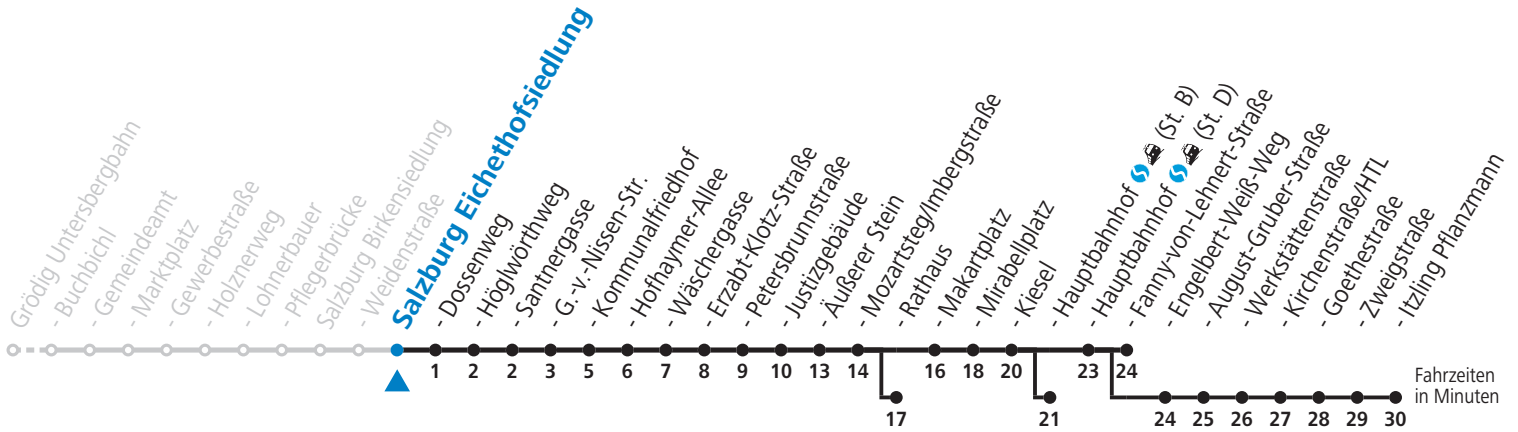

gültig von 12.12.2021 bis 10.12.2022.

Alle Angaben ohne Gewähr.

Montag bis Freitag, Schultag				Montag bis Freitag, schulfrei					Samstag			Sonn- und Feiertag										
5	25	45		5	25	45		5	45													
6	05	23_d	33_d 43_d 53_d	6	05	23	33	43	53	6	05	25	45	6	13_b	43_b						
7	03_d	13_d	23_d 33_d 43	7	03	13	23	33	43	53	7	05	25	45	7	13_b	43_b					
8	03	13	23	33	43	53	8	03	13	23	33	43	53	8	05	25	45	8	13_b	43_b		
9	03	13	23	33	43	53	9	03	13	23	33	43	53	9	05	18	33	48	9	13_b	26	45
10	03	13	23	33	43	53	10	03	13	23	33	43	53	10	03	18	33	48	10	05	25	45
11	03	13	23	33	43	53	11	03	13	23	33	43	53	11	03	18	33	48	11	05	25	45
12	03	13	23	33	43_d	53_d	12	03	13	23	33	43	53	12	03	18	33	48	12	05	25	45
13	03_d	13_d	23_d 33_d 43	53	13	03	13	23	33	43	53	13	03	18	33	48	13	05	25	45		
14	03	13	23	33	43	53	14	03	13	23	33	43	53	14	03	18	33	48	14	05	25	45
15	03	13	23	33	43	53_d	15	03	13	23	33	43	53	15	03	18	33	48	15	05	25	45
16	03_d	13_d	23_d 33_d 43_d	53_d	16	03	13	23	33	43	53	16	03	18	33	48	16	05	25	45		
17	03_d	13_d	23_d 33_d 43_c	53	17	03	13	23	33	43	53	17	03	18	33_c	45	17	05	25	45		
18	03	13_c	23	33_c	43	53	18	03	13_c	23	33_c	43	53	18	05	25	45	18	05	25	45	
19	08_c	15_b	25	45	58_b	19	08_c	15_b	25	45	58_b	19	05	25	45	58_b	19	05	25	45		
20	18_b	38_b	58_b	20	18_b	38_b	58_b	20	18_b	38_b	58_b	20	18_b	38_b	58_b	20	18_b	38_b	58_b			
21	18_b	38_b	58_b	21	18_b	38_b	58_b	21	18_b	38_b	58_b	21	18_b	38_b	58_b	21	18_b	38_b	58_b			
22	18_b	38_b	58_b	22	18_b	38_b	58_b	22	18_b	38_b	58_a	22	18_b	38_b	58_b	22	18_b	38_b	58_b			
23	18_b	38_b		23	18_b	38_b		23	18_b	29_a	38_b	59_a	23	18_b	38_b		23	18_b	38_b			
								0	29_a	59_b												

a = bis Salzburg Äußerer Stein   c = bis Salzburg Hauptbahnhof (St. B)   e = verkehrt weiter über F.-Hansch-Platz nach Walsersfeld (Linie 10)
b = bis Salzburg Rathaus   d = bis Salzburg Itzling Pflanzmann

NACHTSTERN: Freitag, sowie vor Sonn-/Feiertag ab ca. 22:00 Uhr - Verkehr nach Samstag-Fahrplan
Am 01.11., 08.12., 24.12. und 31.12. bitte Sonderfahrpläne beachten!

Ferien im Bundesland Salzburg: 24.12.2021 bis 09.01.2022, 14. bis 20.02., 09. bis 20.04., 09.07. bis 11.09., 24.09. und 26.10. bis 02.11.2022 (Vorbehaltlich Änderungen durch die Schulbehörde)

Aufgabenträgerschaft / Betreiber: Salzburg AG, Verkehr, Plainstraße 70, 5020 Salzburg, Tel.: +43 (0)800 220 050