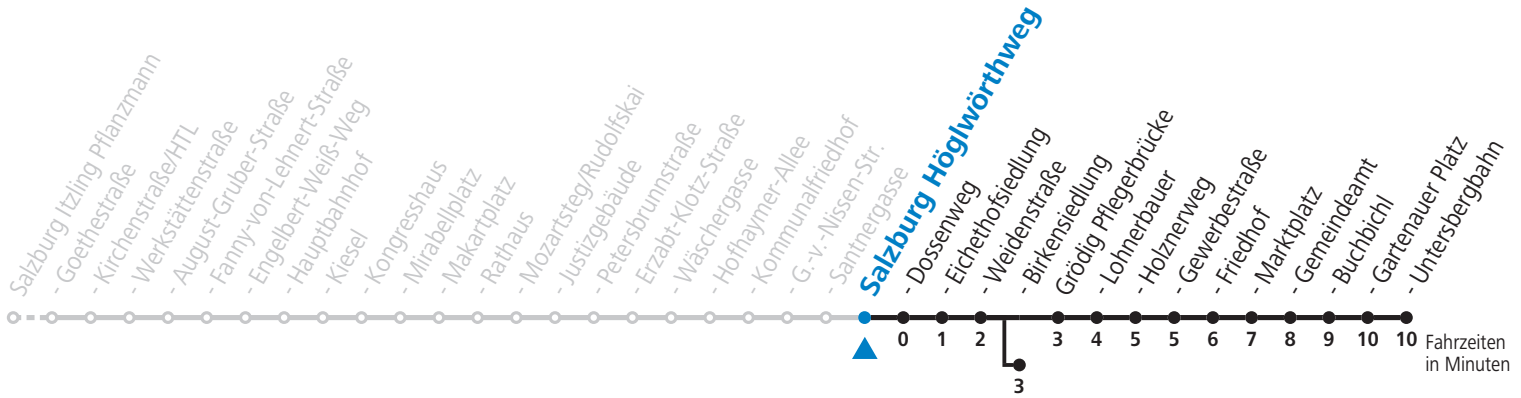

gültig von 12.12.2021 bis 10.12.2022.

Alle Angaben ohne Gewähr.

Montag bis Freitag, Schultag	Montag bis Freitag, schulfrei	Samstag	Sonn- und Feiertag
4 59	4 59		
5 19 39 59	5 19 39 59	5 19 39 59	5 49
6 12_a 22 32_a 42 52_a	6 12_a 22 32_a 42 52_a	6 12 32 52	6 11 41
7 01 11_a 21 31_a 41 51_a	7 01 11_a 21 31_a 41 51_a	7 12 32 52	7 11 41
8 01 11_a 21 31_a 41 51_a	8 01 11_a 21 31_a 41 51_a	8 12 32 52	8 11 41
9 01 11_a 21 31_a 41 51_a	9 01 11_a 21 31_a 41 51_a	9 12 26_a 41 56_a	9 11 21_a 41 52
10 01 11_a 21 31_a 41 51_a	10 01 11_a 21 31_a 41 51_a	10 11 26_a 41 56_a	10 12 32 52
11 01 11_a 21 31_a 41 51_a	11 01 11_a 21 31_a 41 51_a	11 11 26_a 41 56_a	11 12 32 52
12 01 11_a 21 31_a 41 51_a	12 01 11_a 21 31_a 41 51_a	12 11 26_a 41 56_a	12 12 32 52
13 01 11_a 21 31_a 41 51_a	13 01 11_a 21 31_a 41 51_a	13 11 26_a 41 56_a	13 12 32 52
14 01 11_a 21 31_a 41 51_a	14 01 11_a 21 31_a 41 51_a	14 11 26_a 41 56_a	14 12 32 52
15 01 11_a 21 31_a 41 51_a	15 01 11_a 21 31_a 41 51_a	15 11 26_a 41 56_a	15 12 32 52
16 01 11_a 21 31_a 41 51_a	16 01 11_a 21 31_a 41 51_a	16 11 26_a 41 56_a	16 12 32 52
17 01 11_a 21 31_a 41 51_a	17 01 11_a 21 31_a 41 51_a	17 11 26_a 40 55	17 12 32 52
18 01 11_a 21 31_a 41 51	18 01 11_a 21 31_a 41 51	18 12 32 52	18 12 32 52
19 01_a 12 32 52	19 01_a 12 32 52	19 12 32 52	19 12 32 52
20 12 32 48	20 12 32 48	20 12 32 48	20 12 32 48
21 08 28 48	21 08 28 48	21 08 28 48	21 08 28 48
22 08 28 48	22 08 28 48	22 08 28 48	22 08 28 48
23 08	23 08	23 08 25_a 55_a	23 08
		0 25_a 55_a	

a = bis Salzburg Birkenriedlg.

NACHTSTERN: Freitag, sowie vor Sonn-/Feiertag ab ca. 22:00 Uhr - Verkehr nach Samstag-Fahrplan
Am 01.11., 08.12., 24.12. und 31.12. bitte Sonderfahrpläne beachten!

Ferien im Bundesland Salzburg: 24.12.2021 bis 09.01.2022, 14. bis 20.02., 09. bis 18.04., 09.07. bis 11.09., 24.09. und 26.10. bis 02.11.2022 (Vorbehaltlich Änderungen durch die Schulbehörde)

Aufgabenträgerschaft / Betreiber: Salzburg AG, Verkehr, Plainstraße 70, 5020 Salzburg, Tel.: +43 (0)800 220 050