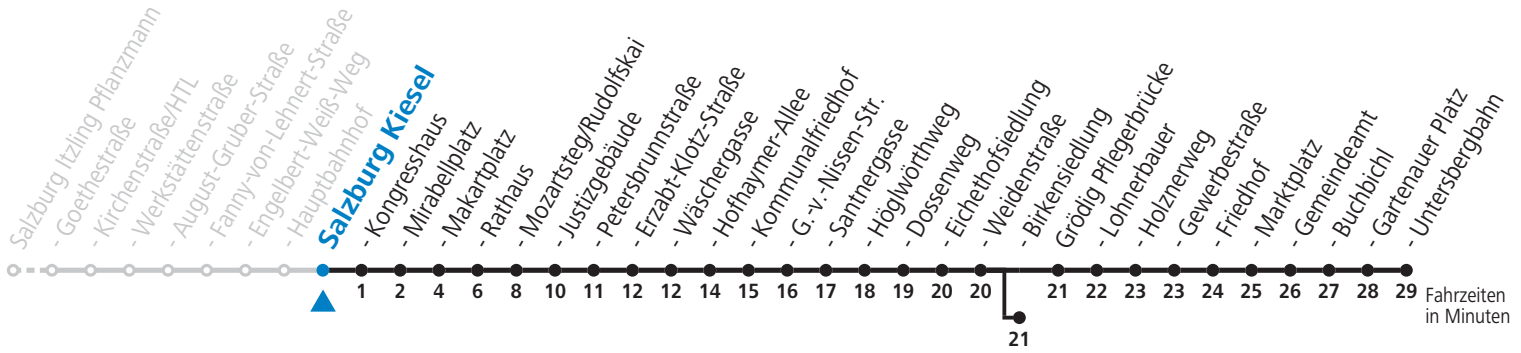

gültig von 12.12.2021 bis 10.12.2022.

Alle Angaben ohne Gewähr.

Montag bis Freitag, Schultag						Montag bis Freitag, schulfrei						Samstag			Sonn- und Feiertag			
5	54_a					5	54_a					5	54					
6	04 14_a 24 34_a 43 53_a					6	04 14_a 24 34_a 43 53_a					6	14 34 54					
7	03 13_a 23 33_a 43 53_a					7	03 13_a 23 33_a 43 53_a					7	14 34 54					
8	03 13_a 23 33_a 43 53_a					8	03 13_a 23 33_a 43 53_a					8	14 34 54					
9	03 13_a 23 33_a 43 53_a					9	03 13_a 23 33_a 43 53_a					9	08_a 23 38_a 53	9	34 54			
10	03 13_a 23 33_a 43 53_a					10	03 13_a 23 33_a 43 53_a					10	08_a 23 38_a 53	10	14 34 54			
11	03 13_a 23 33_a 43 53_a					11	03 13_a 23 33_a 43 53_a					11	08_a 23 38_a 53	11	14 34 54			
12	03 13_a 23 33_a 43 53_a					12	03 13_a 23 33_a 43 53_a					12	08_a 23 38_a 53	12	14 34 54			
13	03 13_a 23 33_a 43 53_a					13	03 13_a 23 33_a 43 53_a					13	08_a 23 38_a 53	13	14 34 54			
14	03 13_a 23 33_a 43 53_a					14	03 13_a 23 33_a 43 53_a					14	08_a 23 38_a 53	14	14 34 54			
15	03 13_a 23 33_a 43 53_a					15	03 13_a 23 33_a 43 53_a					15	08_a 23 38_a 53	15	14 34 54			
16	03 13_a 23 33_a 43 53_a					16	03 13_a 23 33_a 43 53_a					16	08_a 23 38_a 53	16	14 34 54			
17	03 13_a 23 33_a 43 53_a					17	03 13_a 23 33_a 43 53_a					17	08_a 22 37 54	17	14 34 54			
18	03 13_a 23 33 43_a 54					18	03 13_a 23 33 43_a 54					18	14 34 54	18	14 34 54			
19	14 34 54					19	14 34 54					19	14 34 54	19	14 34 54			
20	14					20	14					20	14	20	14			

a = bis Salzburg Birkenriedlg.

NACHTSTERN: Freitag, sowie vor Sonn-/Feiertag ab ca. 22:00 Uhr - Verkehr nach Samstag-Fahrplan
Am 01.11., 08.12., 24.12. und 31.12. bitte Sonderfahrpläne beachten!

Ferien im Bundesland Salzburg: 24.12.2021 bis 09.01.2022, 14. bis 20.02., 09. bis 18.04., 09.07. bis 11.09., 24.09. und 26.10. bis 02.11.2022 (Vorbehaltlich Änderungen durch die Schulbehörde)

Aufgabenträgerschaft / Betreiber: Salzburg AG, Verkehr, Plainstraße 70, 5020 Salzburg, Tel.: +43 (0)800 220 050