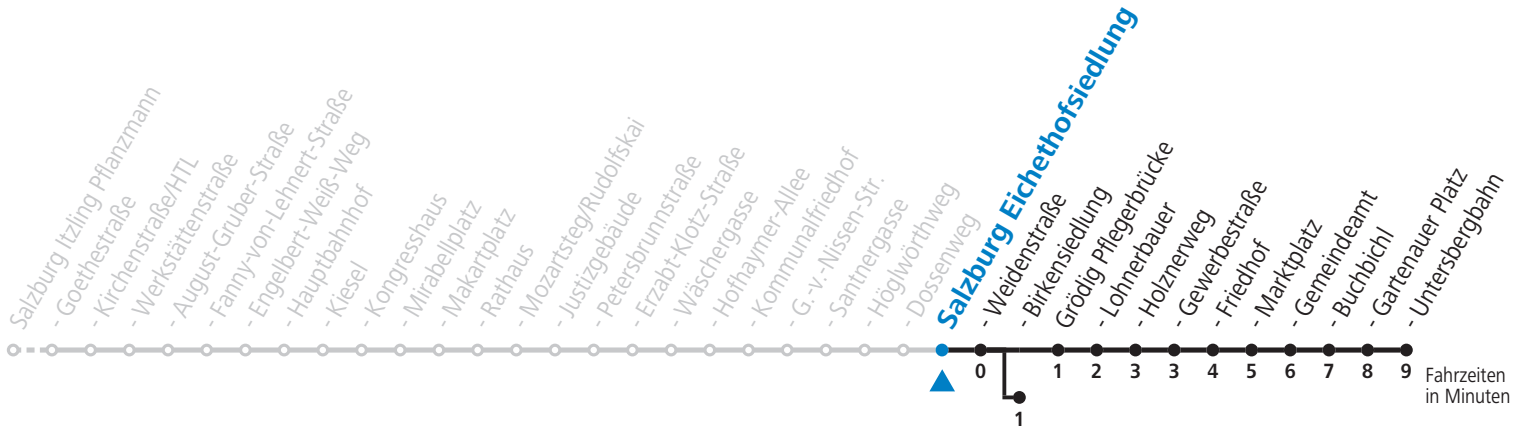

gültig von 12.12.2021 bis 10.12.2022.

Alle Angaben ohne Gewähr.

Montag bis Freitag, Schultag	Montag bis Freitag, schulfrei	Samstag	Sonn- und Feiertag
5 00 20 40	5 00 20 40	5 20 40	5 50
6 00 14_a 24 34_a 44 54_a	6 00 14_a 24 34_a 44 54_a	6 00 14 34 54	6 12 42
7 03 13_a 23 33_a 43 53_a	7 03 13_a 23 33_a 43 53_a	7 14 34 54	7 12 42
8 03 13_a 23 33_a 43 53_a	8 03 13_a 23 33_a 43 53_a	8 14 34 54	8 12 42
9 03 13_a 23 33_a 43 53_a	9 03 13_a 23 33_a 43 53_a	9 14 28_a 43 58_a	9 12 22_a 42 54
10 03 13_a 23 33_a 43 53_a	10 03 13_a 23 33_a 43 53_a	10 13 28_a 43 58_a	10 14 34 54
11 03 13_a 23 33_a 43 53_a	11 03 13_a 23 33_a 43 53_a	11 13 28_a 43 58_a	11 14 34 54
12 03 13_a 23 33_a 43 53_a	12 03 13_a 23 33_a 43 53_a	12 13 28_a 43 58_a	12 14 34 54
13 03 13_a 23 33_a 43 53_a	13 03 13_a 23 33_a 43 53_a	13 13 28_a 43 58_a	13 14 34 54
14 03 13_a 23 33_a 43 53_a	14 03 13_a 23 33_a 43 53_a	14 13 28_a 43 58_a	14 14 34 54
15 03 13_a 23 33_a 43 53_a	15 03 13_a 23 33_a 43 53_a	15 13 28_a 43 58_a	15 14 34 54
16 03 13_a 23 33_a 43 53_a	16 03 13_a 23 33_a 43 53_a	16 13 28_a 43 58_a	16 14 34 54
17 03 13_a 23 33_a 43 53_a	17 03 13_a 23 33_a 43 53_a	17 13 28_a 42 57	17 14 34 54
18 03 13_a 23 33_a 43 53	18 03 13_a 23 33_a 43 53	18 14 34 54	18 14 34 54
19 03_a 14 34 54	19 03_a 14 34 54	19 14 34 54	19 14 34 54
20 14 34 50	20 14 34 50	20 14 34 50	20 14 34 50
21 10 30 50	21 10 30 50	21 10 30 50	21 10 30 50
22 10 30 50	22 10 30 50	22 10 30 50	22 10 30 50
23 10	23 10	23 10 26_a 56_a	23 10
		0 26_a 56_a	

a = bis Salzburg Birkenriedlg

NACHTSTERN: Freitag, sowie vor Sonn-/Feiertag ab ca. 22:00 Uhr - Verkehr nach Samstag-Fahrplan
Am 01.11., 08.12., 24.12. und 31.12. bitte Sonderfahrpläne beachten!

Ferien im Bundesland Salzburg: 24.12.2021 bis 09.01.2022, 14. bis 20.02., 09. bis 18.04., 09.07. bis 11.09., 24.09. und 26.10. bis 02.11.2022 (Vorbehaltlich Änderungen durch die Schulbehörde)

Aufgabenträgerschaft / Betreiber: Salzburg AG, Verkehr, Plainstraße 70, 5020 Salzburg, Tel.: +43 (0)800 220 050