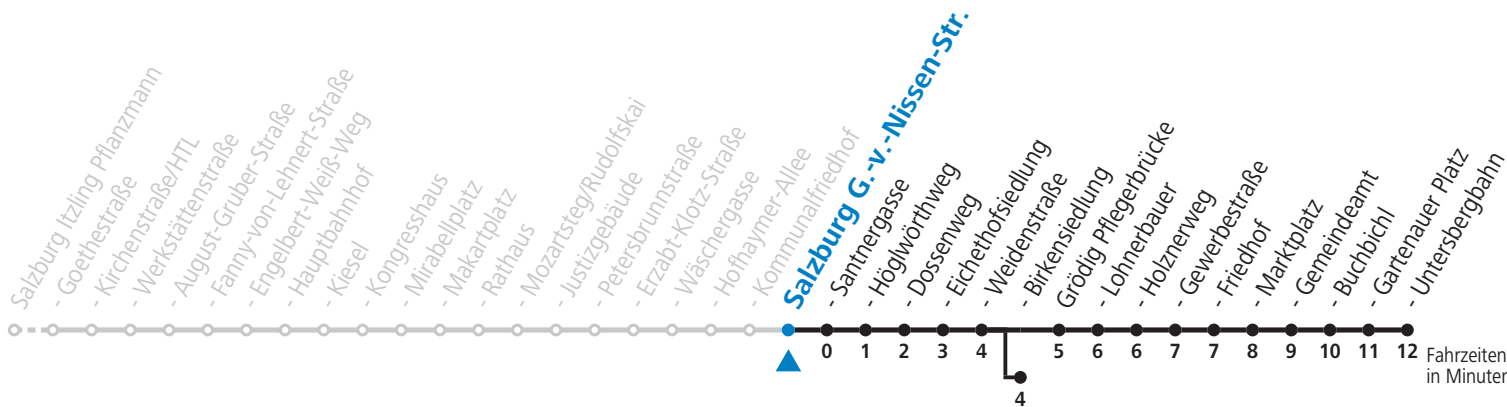

gültig von 12.12.2021 bis 10.12.2022.

Alle Angaben ohne Gewähr.

Montag bis Freitag, Schultag	Montag bis Freitag, schulfrei	Samstag	Sonn- und Feiertag
4 58	4 58		
5 18 38 58	5 18 38 58	5 18 38 58	5 48
6 10_a 20 30_a 40 50_a	6 10_a 20 30_a 40 50_a	6 10 30 50	6 10 40
7 00 10_a 20 30_a 40 50_a	7 00 10_a 20 30_a 40 50_a	7 10 30 50	7 10 40
8 00 10_a 20 30_a 40 50_a	8 00 10_a 20 30_a 40 50_a	8 10 30 50	8 10 40
9 00 10_a 20 30_a 40 50_a	9 00 10_a 20 30_a 40 50_a	9 10 25_a 40 55_a	9 10 20_a 40 50
10 00 10_a 20 30_a 40 50_a	10 00 10_a 20 30_a 40 50_a	10 10 25_a 40 55_a	10 10 30 50
11 00 10_a 20 30_a 40 50_a	11 00 10_a 20 30_a 40 50_a	11 10 25_a 40 55_a	11 10 30 50
12 00 10_a 20 30_a 40 50_a	12 00 10_a 20 30_a 40 50_a	12 10 25_a 40 55_a	12 10 30 50
13 00 10_a 20 30_a 40 50_a	13 00 10_a 20 30_a 40 50_a	13 10 25_a 40 55_a	13 10 30 50
14 00 10_a 20 30_a 40 50_a	14 00 10_a 20 30_a 40 50_a	14 10 25_a 40 55_a	14 10 30 50
15 00 10_a 20 30_a 40 50_a	15 00 10_a 20 30_a 40 50_a	15 10 25_a 40 55_a	15 10 30 50
16 00 10_a 20 30_a 40 50_a	16 00 10_a 20 30_a 40 50_a	16 10 25_a 40 55_a	16 10 30 50
17 00 10_a 20 30_a 40 50_a	17 00 10_a 20 30_a 40 50_a	17 10 25_a 38 53	17 10 30 50
18 00 10_a 20 30_a 40 50	18 00 10_a 20 30_a 40 50	18 10 30 50	18 10 30 50
19 00_a 10 30 50	19 00_a 10 30 50	19 10 30 50	19 10 30 50
20 10 30 47	20 10 30 47	20 10 30 47	20 10 30 47
21 07 27 47	21 07 27 47	21 07 27 47	21 07 27 47
22 07 27 47	22 07 27 47	22 07 27 47	22 07 27 47
23 07	23 07	23 07 24_a 54_a	23 07
		0 24_a 54_a	

a = bis Salzburg Birkenriedlgung

NACHTSTERN: Freitag, sowie vor Sonn-/Feiertag ab ca. 22:00 Uhr - Verkehr nach Samstag-Fahrplan Am 01.11., 08.12., 24.12. und 31.12. bitte Sonderfahrpläne beachten!

Ferien im Bundesland Salzburg: 24.12.2021 bis 09.01.2022, 14. bis 20.02., 09. bis 18.04., 09.07. bis 11.09., 24.09. und 26.10. bis 02.11.2022 (Vorbehaltlich Änderungen durch die Schulbehörde)

Aufgabenträgerschaft / Betreiber: Salzburg AG, Verkehr, Plainstraße 70, 5020 Salzburg, Tel.: +43 (0)800 220 050