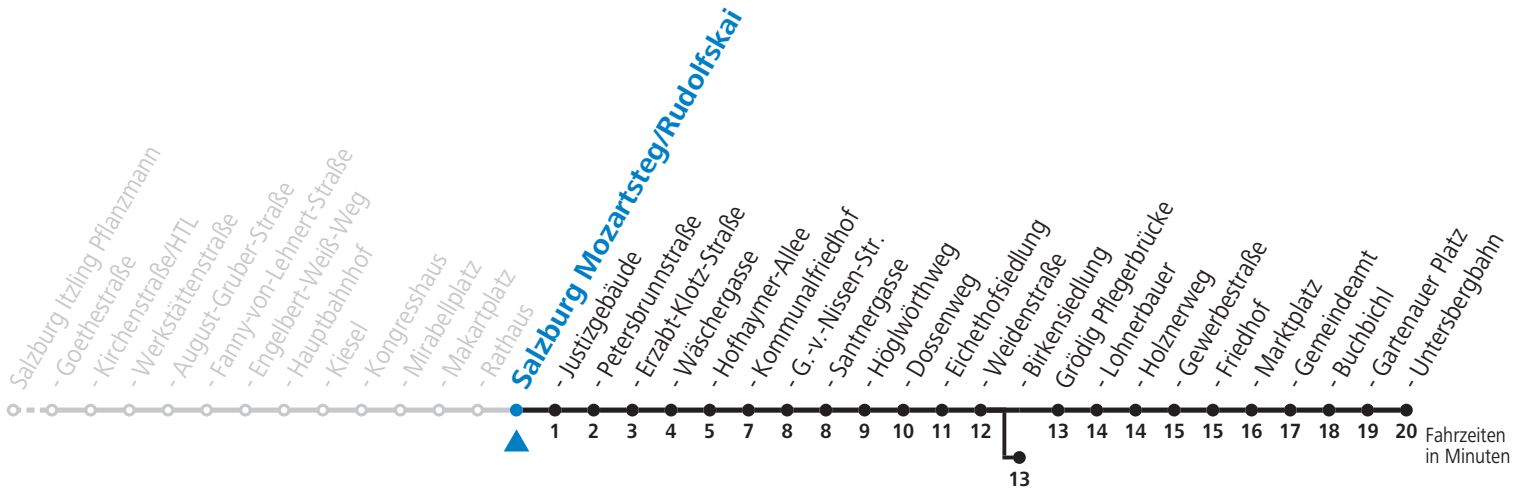

gültig von 12.12.2021 bis 10.12.2022.

Alle Angaben ohne Gewähr.

Montag bis Freitag, Schultag					Montag bis Freitag, schulfrei					Samstag				Sonn- und Feiertag				
4	53				4	53				5	13	33	53	5	43			
5	13	33	53		5	13	33	53		6	03	23	43	6	05	35		
6	03_a	13	23_a	33	43_a	51	6	03_a	13	23_a	33	43_a	51	7	03	23	43	
7	01_a	11	21_a	31	41_a	51	7	01_a	11	21_a	31	41_a	51	8	03	23	43	
8	01_a	11	21_a	31	41_a	51	8	01_a	11	21_a	31	41_a	51	9	03	16_a	31	46_a
9	01_a	11	21_a	31	41_a	51	9	01_a	11	21_a	31	41_a	51	10	03	16_a	31	46_a
10	01_a	11	21_a	31	41_a	51	10	01_a	11	21_a	31	41_a	51	11	01	16_a	31	46_a
11	01_a	11	21_a	31	41_a	51	11	01_a	11	21_a	31	41_a	51	12	01	16_a	31	46_a
12	01_a	11	21_a	31	41_a	51	12	01_a	11	21_a	31	41_a	51	13	01	16_a	31	46_a
13	01_a	11	21_a	31	41_a	51	13	01_a	11	21_a	31	41_a	51	14	01	16_a	31	46_a
14	01_a	11	21_a	31	41_a	51	14	01_a	11	21_a	31	41_a	51	15	01	16_a	31	46_a
15	01_a	11	21_a	31	41_a	51	15	01_a	11	21_a	31	41_a	51	16	01	16_a	31	46_a
16	01_a	11	21_a	31	41_a	51	16	01_a	11	21_a	31	41_a	51	17	01	16_a	31	46
17	01_a	11	21_a	31	41_a	51	17	01_a	11	21_a	31	41_a	51	18	03	23	43	
18	01_a	11	21_a	31	41	51_a	18	01_a	11	21_a	31	41	51_a	19	03	23	43	
19	03	23	43				19	03	23	43				20	03	23	39	59
20	03	23	39	59			20	03	23	39	59			21	19	39	59	
21	19	39	59				21	19	39	59				22	19	39	59	
22	19	39	59				22	19	39	59				23	19_a	49_a		
														0	19_a	49_a		

a = bis Salzburg Birkenriedlg

NACHTSTERN: Freitag, sowie vor Sonn-/Feiertag ab ca. 22:00 Uhr - Verkehr nach Samstag-Fahrplan
Am 01.11., 08.12., 24.12. und 31.12. bitte Sonderfahrpläne beachten!

Ferien im Bundesland Salzburg: 24.12.2021 bis 09.01.2022, 14. bis 20.02., 09. bis 20.04., 09.07. bis 11.09., 24.09. und 26.10. bis 02.11.2022 (Vorbehaltlich Änderungen durch die Schulbehörde)

Aufgabenträgerschaft / Betreiber: Salzburg AG, Verkehr, Plainstraße 70, 5020 Salzburg, Tel.: +43 (0)800 220 050