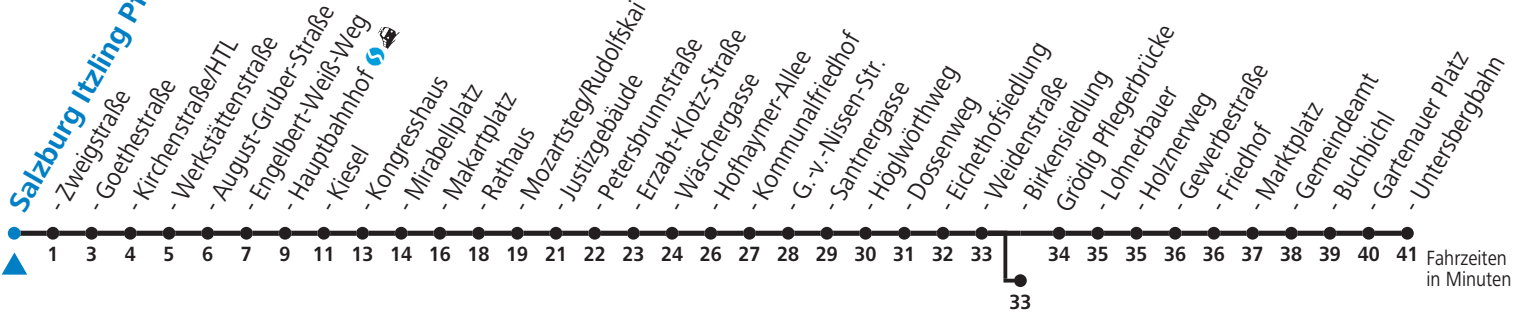

Salzburg Itzling Pflanzmann

gültig von 12.12.2021 bis 10.12.2022.

Alle Angaben ohne Gewähr.

Montag bis Freitag, Schultag

6	51					
7	01 <sub>a</sub>	11	21 <sub>a</sub>	31	41 <sub>a</sub>	51
8	01 <sub>a</sub>	11				
13	11	21 <sub>a</sub>	31	41 <sub>a</sub>	51	
14	01 <sub>a</sub>	11				
16	21 <sub>a</sub>	31	41 <sub>a</sub>	51		
17	01 <sub>a</sub>	11	21 <sub>a</sub>	31	41 <sub>a</sub>	51
18	01 <sub>a</sub>	11				

a = bis Salzburg Birkenriedlg

**NACHTSTERN: Freitag, sowie vor Sonn-/Feiertag ab ca. 22:00 Uhr - Verkehr nach Samstag-Fahrplan**  
 Am 01.11., 08.12., 24.12. und 31.12. bitte Sonderfahrpläne beachten!

Ferien im Bundesland Salzburg: 24.12.2021 bis 09.01.2022, 14. bis 20.02., 09. bis 18.04., 09.07. bis 11.09., 24.09. und 26.10. bis 02.11.2022 (Vorbehaltlich Änderungen durch die Schulbehörde)