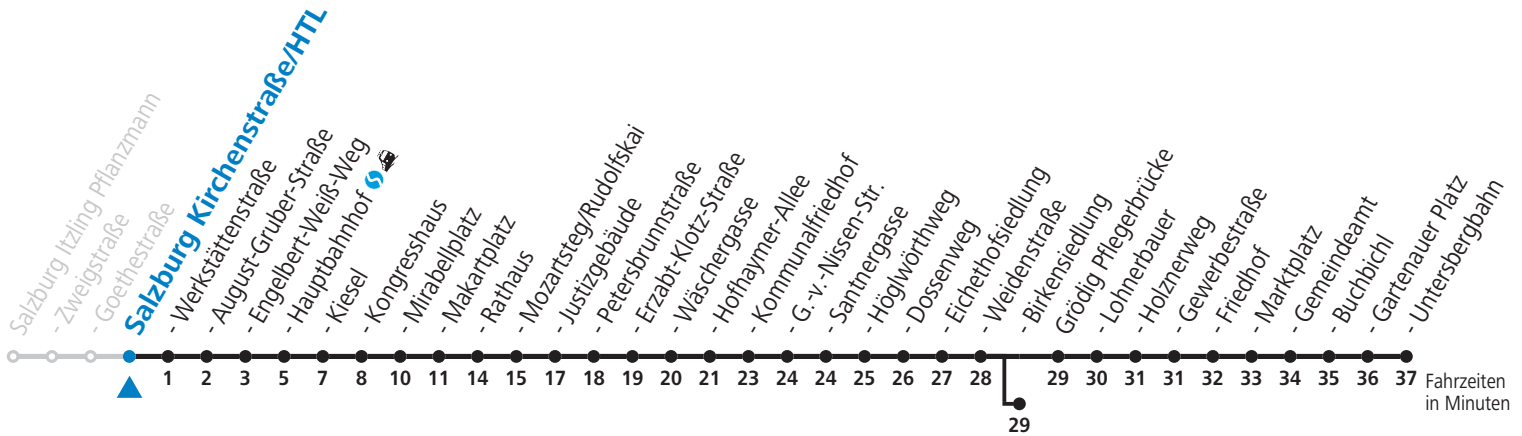

gültig von 12.12.2021 bis 10.12.2022.

Alle Angaben ohne Gewähr.

Montag bis Freitag, Schultag

6 56

7 06_a 16 26_a 36 46_a 56

8 06_a 16

13 16 26_a 36 46_a 56

14 06_a 16

16 26_a 36 46_a 56

17 06_a 16 26_a 36 46_a 56

18 06_a 16

a = bis Salzburg Birkenriedlung

NACHTSTERN: Freitag, sowie vor Sonn-/Feiertag ab ca. 22:00 Uhr - Verkehr nach Samstag-Fahrplan
Am 01.11., 08.12., 24.12. und 31.12. bitte Sonderfahrpläne beachten!

Ferien im Bundesland Salzburg: 24.12.2021 bis 09.01.2022, 14. bis 20.02., 09. bis 18.04., 09.07. bis 11.09., 24.09. und 26.10. bis 02.11.2022 (Vorbehaltlich Änderungen durch die Schulbehörde)

Aufgabenträgerschaft / Betreiber: Salzburg AG, Verkehr, Plainstraße 70, 5020 Salzburg, Tel.: +43 (0)800 220 050