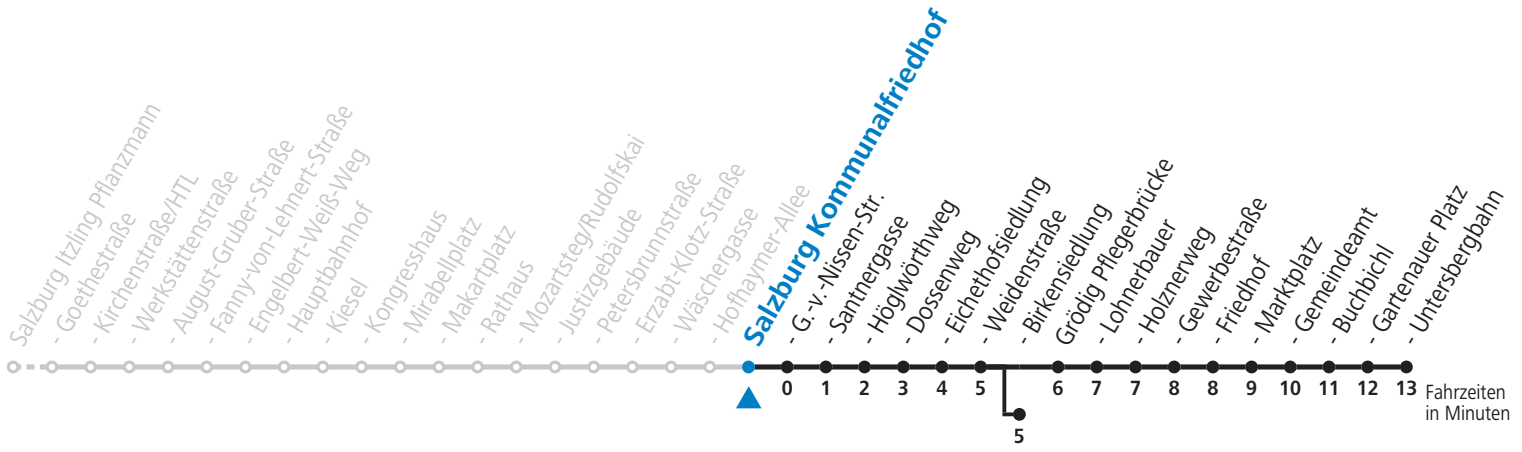

gültig von 12.12.2021 bis 10.12.2022.

Alle Angaben ohne Gewähr.

Montag bis Freitag, Schultag		Montag bis Freitag, schulfrei		Samstag		Sonn- und Feiertag	
4	57	4	57				
5	17 37 57	5	17 37 57	5	17 37 57	5	47
6	09_a 19 29_a 39 49_a 59	6	09_a 19 29_a 39 49_a 59	6	09 29 49	6	09 39
7	09_a 19 29_a 39 49_a 59	7	09_a 19 29_a 39 49_a 59	7	09 29 49	7	09 39
8	09_a 19 29_a 39 49_a 59	8	09_a 19 29_a 39 49_a 59	8	09 29 49	8	09 39
9	09_a 19 29_a 39 49_a 59	9	09_a 19 29_a 39 49_a 59	9	09 24_a 39 54_a	9	09 19_a 39 49
10	09_a 19 29_a 39 49_a 59	10	09_a 19 29_a 39 49_a 59	10	09 24_a 39 54_a	10	09 29 49
11	09_a 19 29_a 39 49_a 59	11	09_a 19 29_a 39 49_a 59	11	09 24_a 39 54_a	11	09 29 49
12	09_a 19 29_a 39 49_a 59	12	09_a 19 29_a 39 49_a 59	12	09 24_a 39 54_a	12	09 29 49
13	09_a 19 29_a 39 49_a 59	13	09_a 19 29_a 39 49_a 59	13	09 24_a 39 54_a	13	09 29 49
14	09_a 19 29_a 39 49_a 59	14	09_a 19 29_a 39 49_a 59	14	09 24_a 39 54_a	14	09 29 49
15	09_a 19 29_a 39 49_a 59	15	09_a 19 29_a 39 49_a 59	15	09 24_a 39 54_a	15	09 29 49
16	09_a 19 29_a 39 49_a 59	16	09_a 19 29_a 39 49_a 59	16	09 24_a 39 54_a	16	09 29 49
17	09_a 19 29_a 39 49_a 59	17	09_a 19 29_a 39 49_a 59	17	09 24_a 37 52	17	09 29 49
18	09_a 19 29_a 39 49 59_a	18	09_a 19 29_a 39 49 59_a	18	09 29 49	18	09 29 49
19	09 29 49	19	09 29 49	19	09 29 49	19	09 29 49
20	09 29 46	20	09 29 46	20	09 29 46	20	09 29 46
21	06 26 46	21	06 26 46	21	06 26 46	21	06 26 46
22	06 26 46	22	06 26 46	22	06 26 46	22	06 26 46
23	06	23	06	23	06 23_a 53_a	23	06
				0	23_a 53_a		

a = bis Salzburg Birkenriedlung

NACHTSTERN: Freitag, sowie vor Sonn-/Feiertag ab ca. 22:00 Uhr - Verkehr nach Samstag-Fahrplan
Am 01.11., 08.12., 24.12. und 31.12. bitte Sonderfahrpläne beachten!

Ferien im Bundesland Salzburg: 24.12.2021 bis 09.01.2022, 14. bis 20.02., 09. bis 18.04., 09.07. bis 11.09., 24.09. und 26.10. bis 02.11.2022 (Vorbehaltlich Änderungen durch die Schulbehörde)

Aufgabenträgerschaft / Betreiber: Salzburg AG, Verkehr, Plainstraße 70, 5020 Salzburg, Tel.: +43 (0)800 220 050