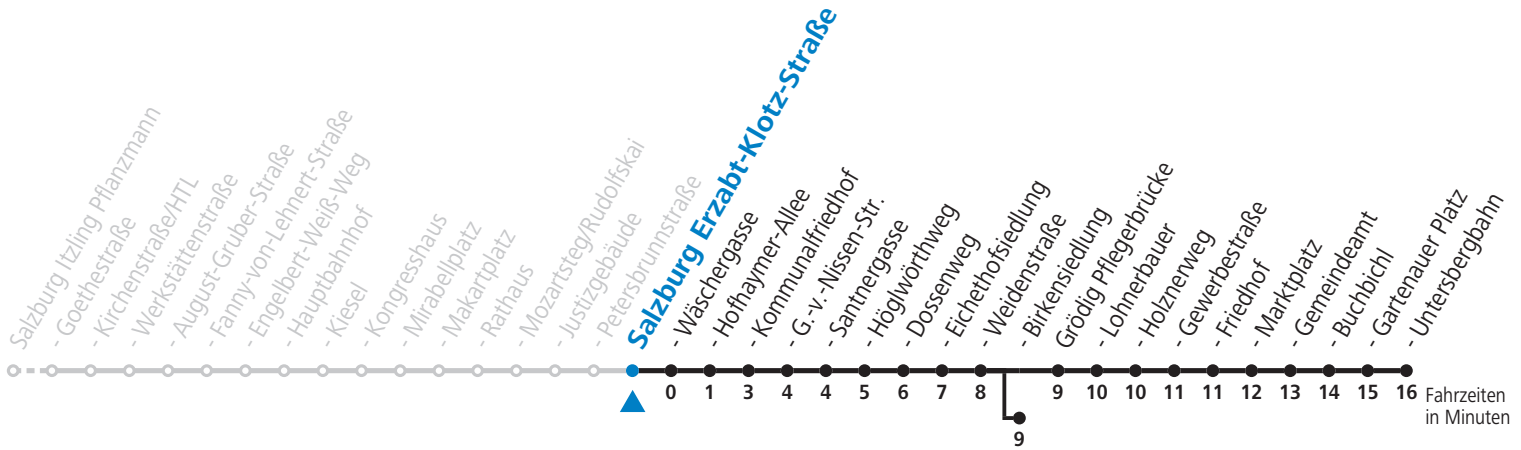

gültig von 12.12.2021 bis 10.12.2022.

Alle Angaben ohne Gewähr.

Montag bis Freitag, Schultag	Montag bis Freitag, schulfrei	Samstag	Sonn- und Feiertag
4 56	4 56		
5 16 36 56	5 16 36 56	5 16 36 56	5 46
6 06_a 16 26_a 36 46_a 55	6 06_a 16 26_a 36 46_a 55	6 06 26 46	6 08 38
7 05_a 15 25_a 35 45_a 55	7 05_a 15 25_a 35 45_a 55	7 06 26 46	7 08 38
8 05_a 15 25_a 35 45_a 55	8 05_a 15 25_a 35 45_a 55	8 06 26 46	8 08 38
9 05_a 15 25_a 35 45_a 55	9 05_a 15 25_a 35 45_a 55	9 06 20_a 35 50_a	9 08 18_a 38 46
10 05_a 15 25_a 35 45_a 55	10 05_a 15 25_a 35 45_a 55	10 05 20_a 35 50_a	10 06 26 46
11 05_a 15 25_a 35 45_a 55	11 05_a 15 25_a 35 45_a 55	11 05 20_a 35 50_a	11 06 26 46
12 05_a 15 25_a 35 45_a 55	12 05_a 15 25_a 35 45_a 55	12 05 20_a 35 50_a	12 06 26 46
13 05_a 15 25_a 35 45_a 55	13 05_a 15 25_a 35 45_a 55	13 05 20_a 35 50_a	13 06 26 46
14 05_a 15 25_a 35 45_a 55	14 05_a 15 25_a 35 45_a 55	14 05 20_a 35 50_a	14 06 26 46
15 05_a 15 25_a 35 45_a 55	15 05_a 15 25_a 35 45_a 55	15 05 20_a 35 50_a	15 06 26 46
16 05_a 15 25_a 35 45_a 55	16 05_a 15 25_a 35 45_a 55	16 05 20_a 35 50_a	16 06 26 46
17 05_a 15 25_a 35 45_a 55	17 05_a 15 25_a 35 45_a 55	17 05 20_a 34 49	17 06 26 46
18 05_a 15 25_a 35 45 55_a	18 05_a 15 25_a 35 45 55_a	18 06 26 46	18 06 26 46
19 06 26 46	19 06 26 46	19 06 26 46	19 06 26 46
20 06 26 43	20 06 26 43	20 06 26 43	20 06 26 43
21 03 23 43	21 03 23 43	21 03 23 43	21 03 23 43
22 03 23 43	22 03 23 43	22 03 23 43	22 03 23 43
23 03	23 03	23 03 22_a 52_a	23 03
		0 22_a 52_a	

a = bis Salzburg Birkenriedlung

NACHTSTERN: Freitag, sowie vor Sonn-/Feiertag ab ca. 22:00 Uhr - Verkehr nach Samstag-Fahrplan Am 01.11., 08.12., 24.12. und 31.12. bitte Sonderfahrpläne beachten!

Ferien im Bundesland Salzburg: 24.12.2021 bis 09.01.2022, 14. bis 20.02., 09. bis 18.04., 09.07. bis 11.09., 24.09. und 26.10. bis 02.11.2022 (Vorbehaltlich Änderungen durch die Schulbehörde)

Aufgabenträgerschaft / Betreiber: Salzburg AG, Verkehr, Plainstraße 70, 5020 Salzburg, Tel.: +43 (0)800 220 050