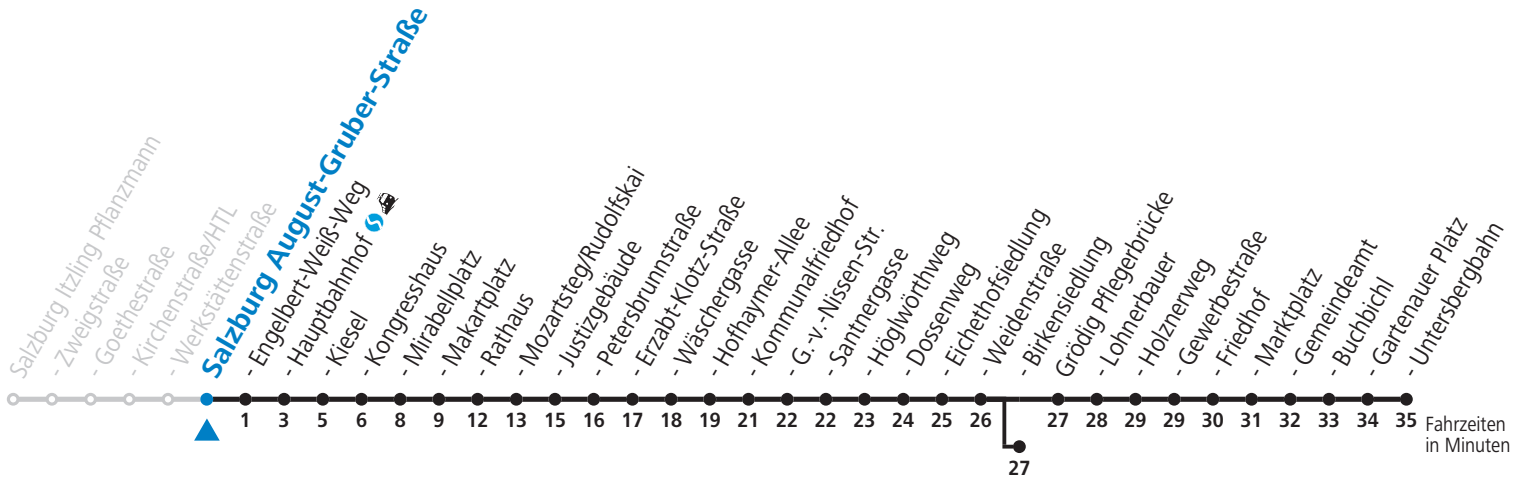

gültig von 12.12.2021 bis 10.12.2022.

Alle Angaben ohne Gewähr.

Montag bis Freitag, Schultag

6	58					
7	08_a	18	28_a	38	48_a	58
8	08_a	18				
13	18	28_a	38	48_a	58	
14	08_a	18				
16	28_a	38	48_a	58		
17	08_a	18	28_a	38	48_a	58
18	08_a	18				

a = bis Salzburg Birkenriedlg

NACHTSTERN: Freitag, sowie vor Sonn-/Feiertag ab ca. 22:00 Uhr - Verkehr nach Samstag-Fahrplan Am 01.11., 08.12., 24.12. und 31.12. bitte Sonderfahrpläne beachten!

Ferien im Bundesland Salzburg: 24.12.2021 bis 09.01.2022, 14. bis 20.02., 09. bis 18.04., 09.07. bis 11.09., 24.09. und 26.10. bis 02.11.2022 (Vorbehaltlich Änderungen durch die Schulbehörde)

Aufgabenträgerschaft / Betreiber: Salzburg AG, Verkehr, Plainstraße 70, 5020 Salzburg, Tel.: +43 (0)800 220 050