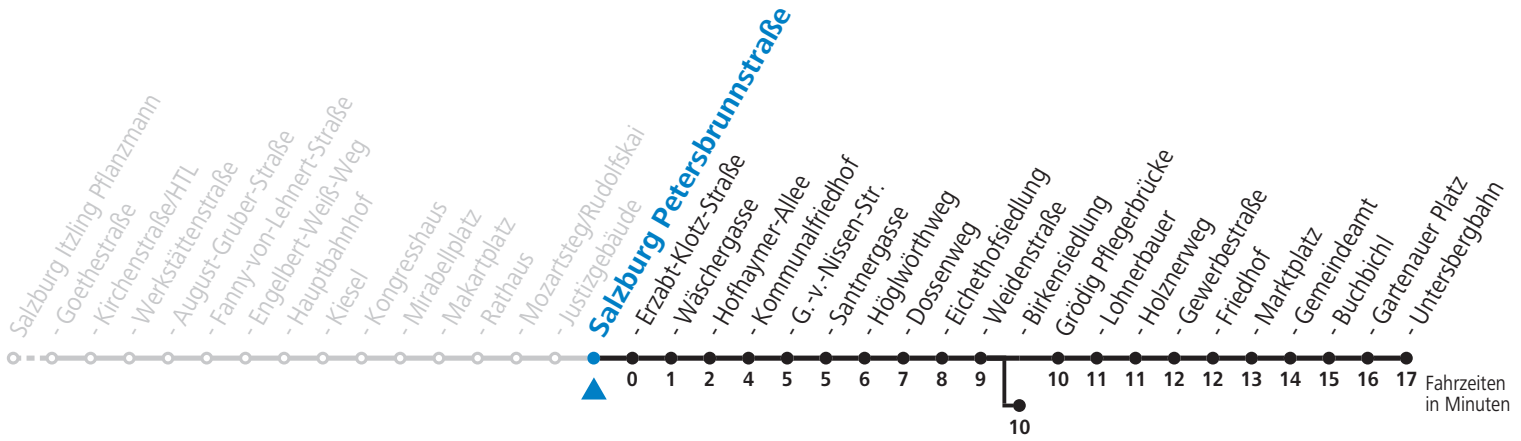

gültig von 12.12.2021 bis 10.12.2022.

Alle Angaben ohne Gewähr.

Montag bis Freitag, Schultag	Montag bis Freitag, schulfrei	Samstag	Sonn- und Feiertag
4 55	4 55		
5 15 35 55	5 15 35 55	5 15 35 55	5 45
6 05_a 15 25_a 35 45_a 54	6 05_a 15 25_a 35 45_a 54	6 05 25 45	6 07 37
7 04_a 14 24_a 34 44_a 54	7 04_a 14 24_a 34 44_a 54	7 05 25 45	7 07 37
8 04_a 14 24_a 34 44_a 54	8 04_a 14 24_a 34 44_a 54	8 05 25 45	8 07 37
9 04_a 14 24_a 34 44_a 54	9 04_a 14 24_a 34 44_a 54	9 05 19_a 34 49_a	9 07 17_a 37 45
10 04_a 14 24_a 34 44_a 54	10 04_a 14 24_a 34 44_a 54	10 04 19_a 34 49_a	10 05 25 45
11 04_a 14 24_a 34 44_a 54	11 04_a 14 24_a 34 44_a 54	11 04 19_a 34 49_a	11 05 25 45
12 04_a 14 24_a 34 44_a 54	12 04_a 14 24_a 34 44_a 54	12 04 19_a 34 49_a	12 05 25 45
13 04_a 14 24_a 34 44_a 54	13 04_a 14 24_a 34 44_a 54	13 04 19_a 34 49_a	13 05 25 45
14 04_a 14 24_a 34 44_a 54	14 04_a 14 24_a 34 44_a 54	14 04 19_a 34 49_a	14 05 25 45
15 04_a 14 24_a 34 44_a 54	15 04_a 14 24_a 34 44_a 54	15 04 19_a 34 49_a	15 05 25 45
16 04_a 14 24_a 34 44_a 54	16 04_a 14 24_a 34 44_a 54	16 04 19_a 34 49_a	16 05 25 45
17 04_a 14 24_a 34 44_a 54	17 04_a 14 24_a 34 44_a 54	17 04 19_a 33 48	17 05 25 45
18 04_a 14 24_a 34 44 54_a	18 04_a 14 24_a 34 44 54_a	18 05 25 45	18 05 25 45
19 05 25 45	19 05 25 45	19 05 25 45	19 05 25 45
20 05 25 42	20 05 25 42	20 05 25 42	20 05 25 42
21 02 22 42	21 02 22 42	21 02 22 42	21 02 22 42
22 02 22 42	22 02 22 42	22 02 22 42	22 02 22 42
23 02	23 02	23 02 21_a 51_a	23 02
		0 21_a 51_a	

a = bis Salzburg Birkenriedlung

NACHTSTERN: Freitag, sowie vor Sonn-/Feiertag ab ca. 22:00 Uhr - Verkehr nach Samstag-Fahrplan
Am 01.11., 08.12., 24.12. und 31.12. bitte Sonderfahrpläne beachten!

Ferien im Bundesland Salzburg: 24.12.2021 bis 09.01.2022, 14. bis 20.02., 09. bis 18.04., 09.07. bis 11.09., 24.09. und 26.10. bis 02.11.2022 (Vorbehaltlich Änderungen durch die Schulbehörde)

Aufgabenträgerschaft / Betreiber: Salzburg AG, Verkehr, Plainstraße 70, 5020 Salzburg, Tel.: +43 (0)800 220 050