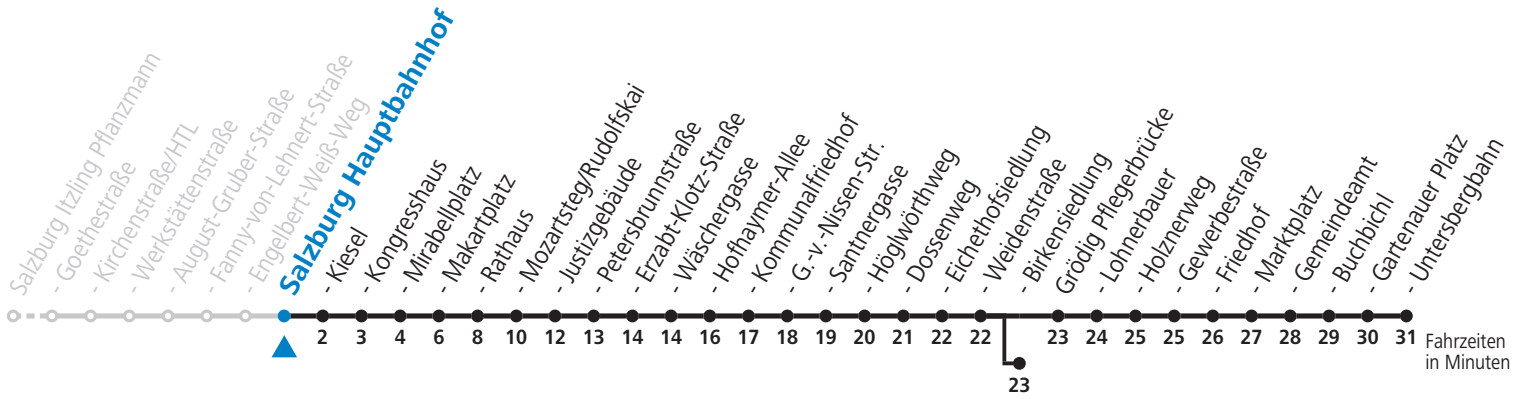

gültig von 12.12.2021 bis 10.12.2022.

Alle Angaben ohne Gewähr.

Montag bis Freitag, Schultag						Montag bis Freitag, schulfrei						Samstag			Sonn- und Feiertag			
5	52_a					5	52_a					5	52					
6	02 12_a 22 32_a 41 51_a					6	02 12_a 22 32_a 41 51_a					6	12 32 52					
7	01 11_a 21 31_a 41 51_a					7	01 11_a 21 31_a 41 51_a					7	12 32 52					
8	01 11_a 21 31_a 41 51_a					8	01 11_a 21 31_a 41 51_a					8	12 32 52					
9	01 11_a 21 31_a 41 51_a					9	01 11_a 21 31_a 41 51_a					9	06_a 21 36_a 51	9	32 52			
10	01 11_a 21 31_a 41 51_a					10	01 11_a 21 31_a 41 51_a					10	06_a 21 36_a 51	10	12 32 52			
11	01 11_a 21 31_a 41 51_a					11	01 11_a 21 31_a 41 51_a					11	06_a 21 36_a 51	11	12 32 52			
12	01 11_a 21 31_a 41 51_a					12	01 11_a 21 31_a 41 51_a					12	06_a 21 36_a 51	12	12 32 52			
13	01 11_a 21 31_a 41 51_a					13	01 11_a 21 31_a 41 51_a					13	06_a 21 36_a 51	13	12 32 52			
14	01 11_a 21 31_a 41 51_a					14	01 11_a 21 31_a 41 51_a					14	06_a 21 36_a 51	14	12 32 52			
15	01 11_a 21 31_a 41 51_a					15	01 11_a 21 31_a 41 51_a					15	06_a 21 36_a 51	15	12 32 52			
16	01 11_a 21 31_a 41 51_a					16	01 11_a 21 31_a 41 51_a					16	06_a 21 36_a 51	16	12 32 52			
17	01 11_a 21 31_a 41 51_a					17	01 11_a 21 31_a 41 51_a					17	06_a 20 35 52	17	12 32 52			
18	01 11_a 21 31 41_a 52					18	01 11_a 21 31 41_a 52					18	12 32 52	18	12 32 52			
19	12 32 52					19	12 32 52					19	12 32 52	19	12 32 52			
20	12					20	12					20	12	20	12			

a = bis Salzburg Birkenriedlg.

NACHTSTERN: Freitag, sowie vor Sonn-/Feiertag ab ca. 22:00 Uhr - Verkehr nach Samstag-Fahrplan
Am 01.11., 08.12., 24.12. und 31.12. bitte Sonderfahrpläne beachten!

Ferien im Bundesland Salzburg: 24.12.2021 bis 09.01.2022, 14. bis 20.02., 09. bis 18.04., 09.07. bis 11.09., 24.09. und 26.10. bis 02.11.2022 (Vorbehaltlich Änderungen durch die Schulbehörde)

Aufgabenträgerschaft / Betreiber: Salzburg AG, Verkehr, Plainstraße 70, 5020 Salzburg, Tel.: +43 (0)800 220 050