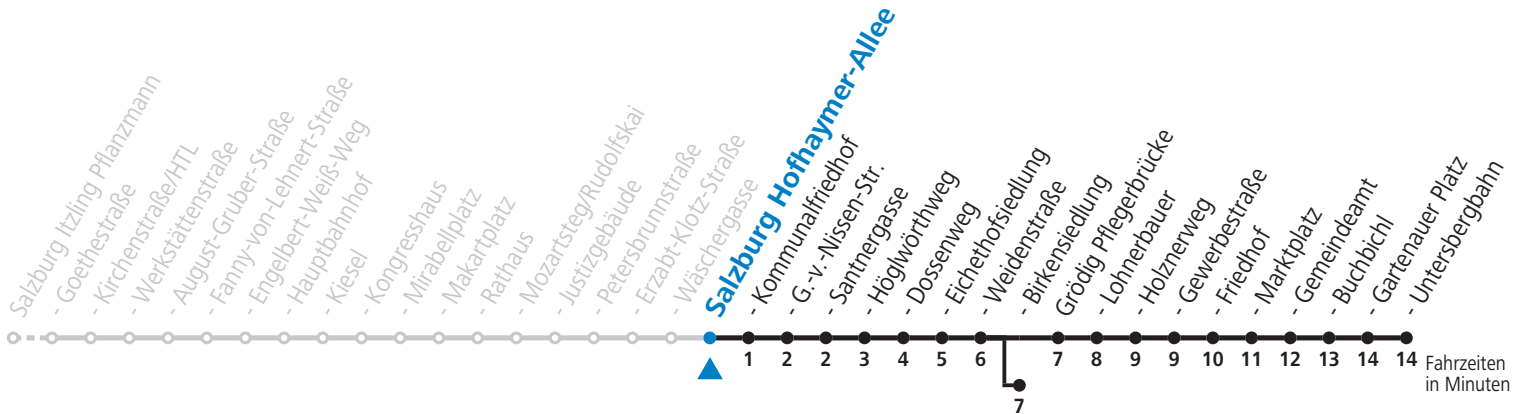

gültig von 12.12.2021 bis 10.12.2022.

Alle Angaben ohne Gewähr.

Montag bis Freitag, Schultag					Montag bis Freitag, schulfrei					Samstag			Sonn- und Feiertag							
4	57				4	57				5	17	37	57	5	47					
5	17	37	57		5	17	37	57		6	08	28	48	6	09	39				
6	08_a	18	28_a	38	48_a	57	6	08_a	18	28_a	38	48_a	57	7	07_a	17	27_a	37	47_a	57
7	07_a	17	27_a	37	47_a	57	7	07_a	17	27_a	37	47_a	57	8	07_a	17	27_a	37	47_a	57
8	07_a	17	27_a	37	47_a	57	8	07_a	17	27_a	37	47_a	57	9	07_a	17	27_a	37	47_a	57
9	07_a	17	27_a	37	47_a	57	9	07_a	17	27_a	37	47_a	57	10	07_a	17	27_a	37	47_a	57
10	07_a	17	27_a	37	47_a	57	10	07_a	17	27_a	37	47_a	57	11	07_a	17	27_a	37	47_a	57
11	07_a	17	27_a	37	47_a	57	11	07_a	17	27_a	37	47_a	57	12	07_a	17	27_a	37	47_a	57
12	07_a	17	27_a	37	47_a	57	12	07_a	17	27_a	37	47_a	57	13	07_a	17	27_a	37	47_a	57
13	07_a	17	27_a	37	47_a	57	13	07_a	17	27_a	37	47_a	57	14	07_a	17	27_a	37	47_a	57
14	07_a	17	27_a	37	47_a	57	14	07_a	17	27_a	37	47_a	57	15	07_a	17	27_a	37	47_a	57
15	07_a	17	27_a	37	47_a	57	15	07_a	17	27_a	37	47_a	57	16	07_a	17	27_a	37	47_a	57
16	07_a	17	27_a	37	47_a	57	16	07_a	17	27_a	37	47_a	57	17	07_a	17	27_a	37	47_a	57
17	07_a	17	27_a	37	47_a	57	17	07_a	17	27_a	37	47_a	57	18	07_a	17	27_a	37	47	57_a
18	07_a	17	27_a	37	47	57_a	18	07_a	17	27_a	37	47	57_a	19	08	28	48			
19	08	28	48				19	08	28	48				20	08	28	44			
20	08	28	44				20	08	28	44				21	04	24	44			
21	04	24	44				21	04	24	44				22	04	24	44			
22	04	24	44				22	04	24	44				23	04					
23	04						23	04						0	23_a	53_a				

a = bis Salzburg Birkenriedlung

NACHTSTERN: Freitag, sowie vor Sonn-/Feiertag ab ca. 22:00 Uhr - Verkehr nach Samstag-Fahrplan
Am 01.11., 08.12., 24.12. und 31.12. bitte Sonderfahrpläne beachten!

Ferien im Bundesland Salzburg: 24.12.2021 bis 09.01.2022, 14. bis 20.02., 09. bis 18.04., 09.07. bis 11.09., 24.09. und 26.10. bis 02.11.2022 (Vorbehaltlich Änderungen durch die Schulbehörde)

Aufgabenträgerschaft / Betreiber: Salzburg AG, Verkehr, Plainstraße 70, 5020 Salzburg, Tel.: +43 (0)800 220 050