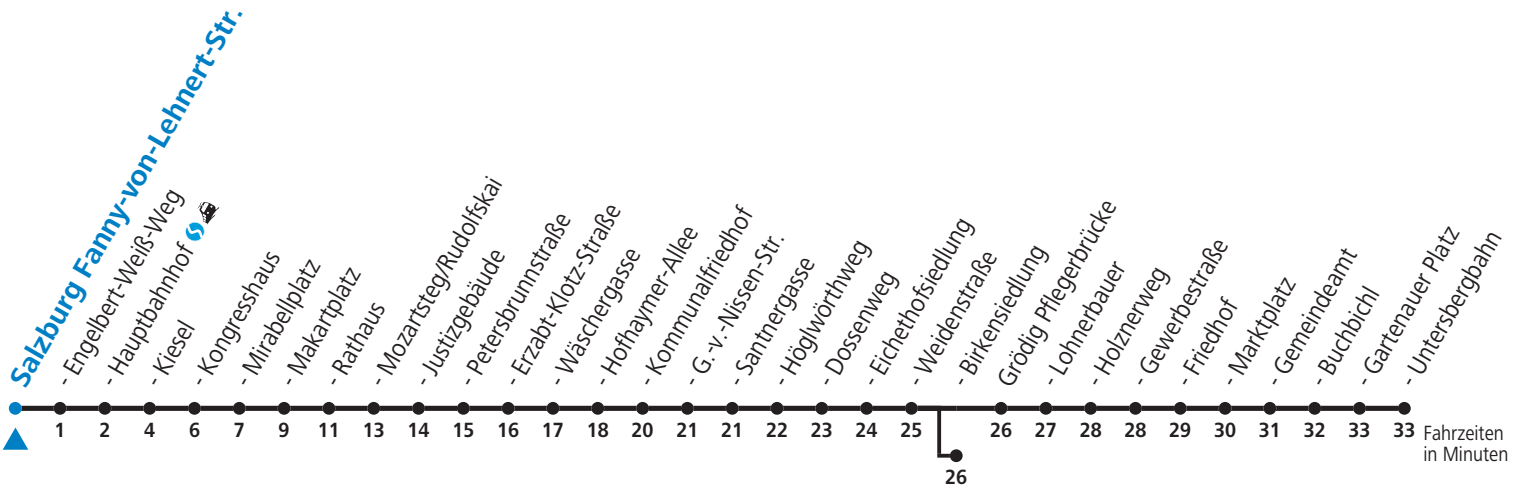

gültig von 12.12.2021 bis 10.12.2022.

Alle Angaben ohne Gewähr.

Montag bis Freitag, Schultag		Montag bis Freitag, schulfrei		Samstag		Sonn- und Feiertag	
5	50_a	5	50_a	5	50		
6	00 10_a 20 30_a 38 48_a	6	00 10_a 20 30_a 38 48_a 58	6	10 30 50		
		7	08_a 18 28_a 38 48_a 58	7	10 30 50		
8	28_a 38 48_a 58	8	08_a 18 28_a 38 48_a 58	8	10 30 50		
9	08_a 18 28_a 38 48_a 58	9	08_a 18 28_a 38 48_a 58	9	03_a 18 33_a 48	9	30 50
10	08_a 18 28_a 38 48_a 58	10	08_a 18 28_a 38 48_a 58	10	03_a 18 33_a 48	10	10 30 50
11	08_a 18 28_a 38 48_a 58	11	08_a 18 28_a 38 48_a 58	11	03_a 18 33_a 48	11	10 30 50
12	08_a 18 28_a 38 48_a 58	12	08_a 18 28_a 38 48_a 58	12	03_a 18 33_a 48	12	10 30 50
13	08_a	13	08_a 18 28_a 38 48_a 58	13	03_a 18 33_a 48	13	10 30 50
14	28_a 38 48_a 58	14	08_a 18 28_a 38 48_a 58	14	03_a 18 33_a 48	14	10 30 50
15	08_a 18 28_a 38 48_a 58	15	08_a 18 28_a 38 48_a 58	15	03_a 18 33_a 48	15	10 30 50
16	08_a 18	16	08_a 18 28_a 38 48_a 58	16	03_a 18 33_a 48	16	10 30 50
		17	08_a 18 28_a 38 48_a 58	17	03_a 18 33 50	17	10 30 50
18	28 38_a 50	18	08_a 18 28 38_a 50	18	10 30 50	18	10 30 50
19	10 30 50	19	10 30 50	19	10 30 50	19	10 30 50
20	10	20	10	20	10	20	10

a = bis Salzburg Birkenriedlung

NACHTSTERN: Freitag, sowie vor Sonn-/Feiertag ab ca. 22:00 Uhr - Verkehr nach Samstag-Fahrplan
Am 01.11., 08.12., 24.12. und 31.12. bitte Sonderfahrpläne beachten!

Ferien im Bundesland Salzburg: 24.12.2021 bis 09.01.2022, 14. bis 20.02., 09. bis 18.04., 09.07. bis 11.09., 24.09. und 26.10. bis 02.11.2022 (Vorbehaltlich Änderungen durch die Schulbehörde)

Aufgabenträgerschaft / Betreiber: Salzburg AG, Verkehr, Plainstraße 70, 5020 Salzburg, Tel.: +43 (0)800 220 050