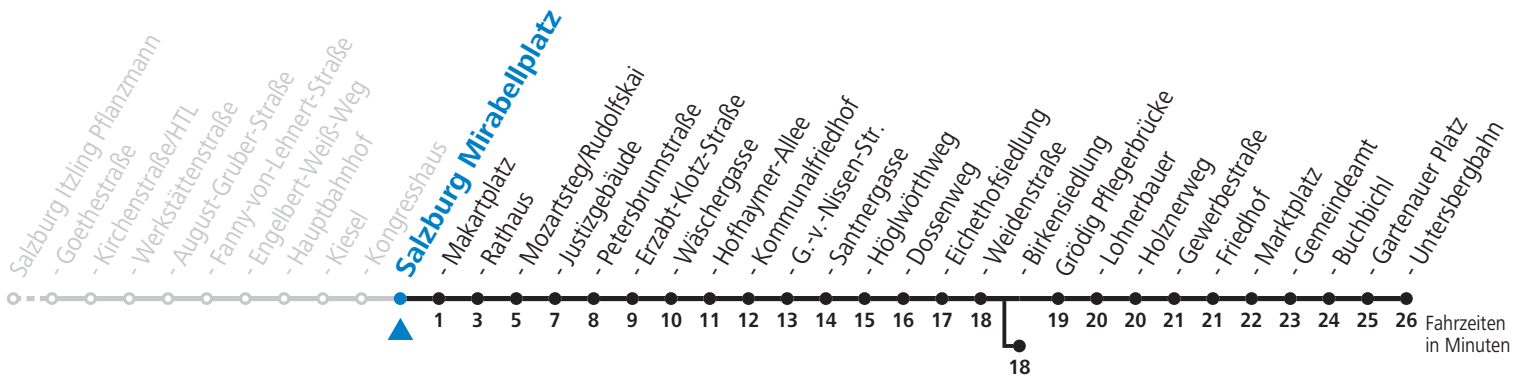

gültig von 12.12.2021 bis 10.12.2022.

Alle Angaben ohne Gewähr.

Montag bis Freitag, Schultag						Montag bis Freitag, schulfrei						Samstag			Sonn- und Feiertag			
5	57_a					5	57_a					5	57					
6	07 17_a 27 37_a 46 56_a					6	07 17_a 27 37_a 46 56_a					6	17 37 57					
7	06 16_a 26 36_a 46 56_a					7	06 16_a 26 36_a 46 56_a					7	17 37 57					
8	06 16_a 26 36_a 46 56_a					8	06 16_a 26 36_a 46 56_a					8	17 37 57					
9	06 16_a 26 36_a 46 56_a					9	06 16_a 26 36_a 46 56_a					9	11_a 26 41_a 56	9	37 57			
10	06 16_a 26 36_a 46 56_a					10	06 16_a 26 36_a 46 56_a					10	11_a 26 41_a 56	10	17 37 57			
11	06 16_a 26 36_a 46 56_a					11	06 16_a 26 36_a 46 56_a					11	11_a 26 41_a 56	11	17 37 57			
12	06 16_a 26 36_a 46 56_a					12	06 16_a 26 36_a 46 56_a					12	11_a 26 41_a 56	12	17 37 57			
13	06 16_a 26 36_a 46 56_a					13	06 16_a 26 36_a 46 56_a					13	11_a 26 41_a 56	13	17 37 57			
14	06 16_a 26 36_a 46 56_a					14	06 16_a 26 36_a 46 56_a					14	11_a 26 41_a 56	14	17 37 57			
15	06 16_a 26 36_a 46 56_a					15	06 16_a 26 36_a 46 56_a					15	11_a 26 41_a 56	15	17 37 57			
16	06 16_a 26 36_a 46 56_a					16	06 16_a 26 36_a 46 56_a					16	11_a 26 41_a 56	16	17 37 57			
17	06 16_a 26 36_a 46 56_a					17	06 16_a 26 36_a 46 56_a					17	11_a 25 40 57	17	17 37 57			
18	06 16_a 26 36 46_a 57					18	06 16_a 26 36 46_a 57					18	17 37 57	18	17 37 57			
19	17 37 57					19	17 37 57					19	17 37 57	19	17 37 57			
20	17					20	17					20	17	20	17			

a = bis Salzburg Birkenriedlung

NACHTSTERN: Freitag, sowie vor Sonn-/Feiertag ab ca. 22:00 Uhr - Verkehr nach Samstag-Fahrplan
Am 01.11., 08.12., 24.12. und 31.12. bitte Sonderfahrpläne beachten!

Ferien im Bundesland Salzburg: 24.12.2021 bis 09.01.2022, 14. bis 20.02., 09. bis 18.04., 09.07. bis 11.09., 24.09. und 26.10. bis 02.11.2022 (Vorbehaltlich Änderungen durch die Schulbehörde)

Aufgabenträgerschaft / Betreiber: Salzburg AG, Verkehr, Plainstraße 70, 5020 Salzburg, Tel.: +43 (0)800 220 050