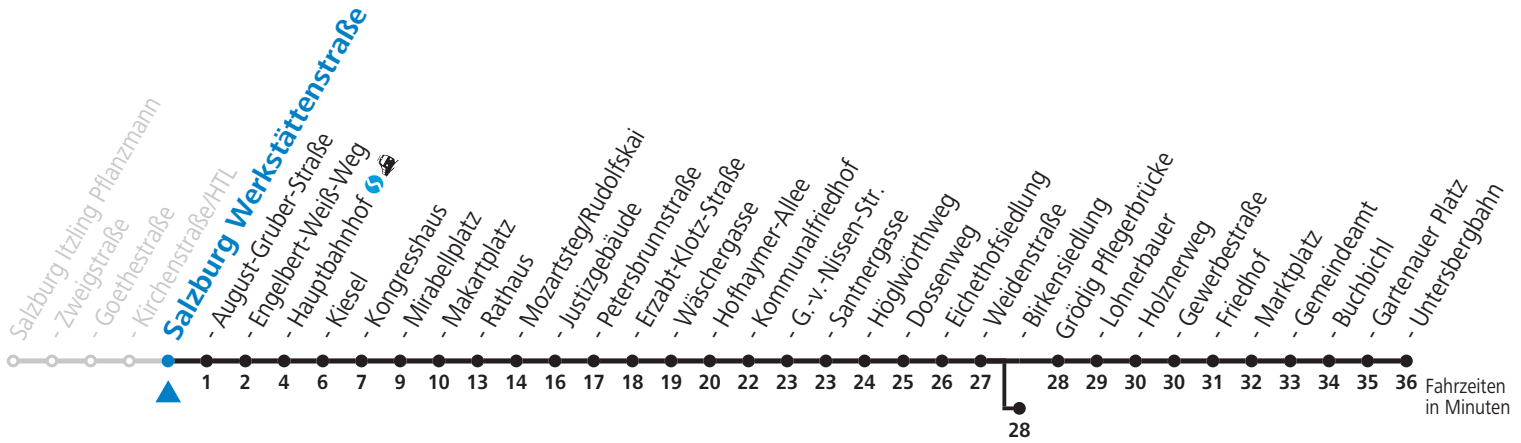

gültig von 12.12.2021 bis 10.12.2022.

Alle Angaben ohne Gewähr.

Montag bis Freitag, Schultag

6	57					
7	07_a	17	27_a	37	47_a	57
8	07_a	17				
13	17	27_a	37	47_a	57	
14	07_a	17				
16	27_a	37	47_a	57		
17	07_a	17	27_a	37	47_a	57
18	07_a	17				

a = bis Salzburg Birkenriedlg

NACHTSTERN: Freitag, sowie vor Sonn-/Feiertag ab ca. 22:00 Uhr - Verkehr nach Samstag-Fahrplan
Am 01.11., 08.12., 24.12. und 31.12. bitte Sonderfahrpläne beachten!

Ferien im Bundesland Salzburg: 24.12.2021 bis 09.01.2022, 14. bis 20.02., 09. bis 18.04., 09.07. bis 11.09., 24.09. und 26.10. bis 02.11.2022 (Vorbehaltlich Änderungen durch die Schulbehörde)

Aufgabenträgerschaft / Betreiber: Salzburg AG, Verkehr, Plainstraße 70, 5020 Salzburg, Tel.: +43 (0)800 220 050