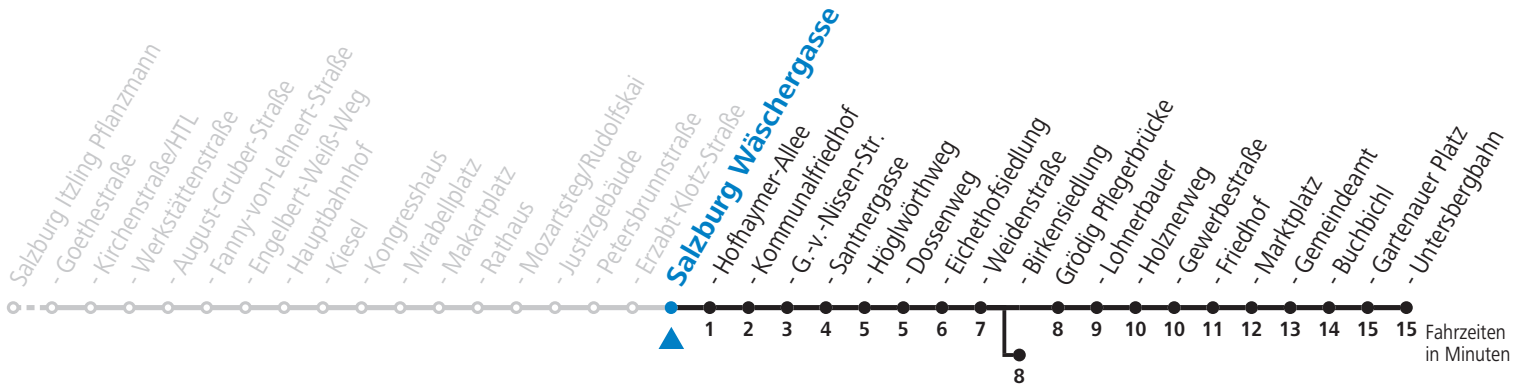

gültig von 12.12.2021 bis 10.12.2022.

Alle Angaben ohne Gewähr.

Montag bis Freitag, Schultag		Montag bis Freitag, schulfrei		Samstag		Sonn- und Feiertag	
4	56	4	56				
5	16 36 56	5	16 36 56	5	16 36 56	5	46
6	07_a 17 27_a 37 47_a 56	6	07_a 17 27_a 37 47_a 56	6	07 27 47	6	08 38
7	06_a 16 26_a 36 46_a 56	7	06_a 16 26_a 36 46_a 56	7	07 27 47	7	08 38
8	06_a 16 26_a 36 46_a 56	8	06_a 16 26_a 36 46_a 56	8	07 27 47	8	08 38
9	06_a 16 26_a 36 46_a 56	9	06_a 16 26_a 36 46_a 56	9	07 21_a 36 51_a	9	08 18_a 38 47
10	06_a 16 26_a 36 46_a 56	10	06_a 16 26_a 36 46_a 56	10	06 21_a 36 51_a	10	07 27 47
11	06_a 16 26_a 36 46_a 56	11	06_a 16 26_a 36 46_a 56	11	06 21_a 36 51_a	11	07 27 47
12	06_a 16 26_a 36 46_a 56	12	06_a 16 26_a 36 46_a 56	12	06 21_a 36 51_a	12	07 27 47
13	06_a 16 26_a 36 46_a 56	13	06_a 16 26_a 36 46_a 56	13	06 21_a 36 51_a	13	07 27 47
14	06_a 16 26_a 36 46_a 56	14	06_a 16 26_a 36 46_a 56	14	06 21_a 36 51_a	14	07 27 47
15	06_a 16 26_a 36 46_a 56	15	06_a 16 26_a 36 46_a 56	15	06 21_a 36 51_a	15	07 27 47
16	06_a 16 26_a 36 46_a 56	16	06_a 16 26_a 36 46_a 56	16	06 21_a 36 51_a	16	07 27 47
17	06_a 16 26_a 36 46_a 56	17	06_a 16 26_a 36 46_a 56	17	06 21_a 35 50	17	07 27 47
18	06_a 16 26_a 36 46 56_a	18	06_a 16 26_a 36 46 56_a	18	07 27 47	18	07 27 47
19	07 27 47	19	07 27 47	19	07 27 47	19	07 27 47
20	07 27 43	20	07 27 43	20	07 27 43	20	07 27 43
21	03 23 43	21	03 23 43	21	03 23 43	21	03 23 43
22	03 23 43	22	03 23 43	22	03 23 43	22	03 23 43
23	03	23	03	23	03 22_a 52_a	23	03
				0	22_a 52_a		

a = bis Salzburg Birkenriedlung

NACHTSTERN: Freitag, sowie vor Sonn-/Feiertag ab ca. 22:00 Uhr - Verkehr nach Samstag-Fahrplan
Am 01.11., 08.12., 24.12. und 31.12. bitte Sonderfahrpläne beachten!

Ferien im Bundesland Salzburg: 24.12.2021 bis 09.01.2022, 14. bis 20.02., 09. bis 18.04., 09.07. bis 11.09., 24.09. und 26.10. bis 02.11.2022 (Vorbehaltlich Änderungen durch die Schulbehörde)

Aufgabenträgerschaft / Betreiber: Salzburg AG, Verkehr, Plainstraße 70, 5020 Salzburg, Tel.: +43 (0)800 220 050