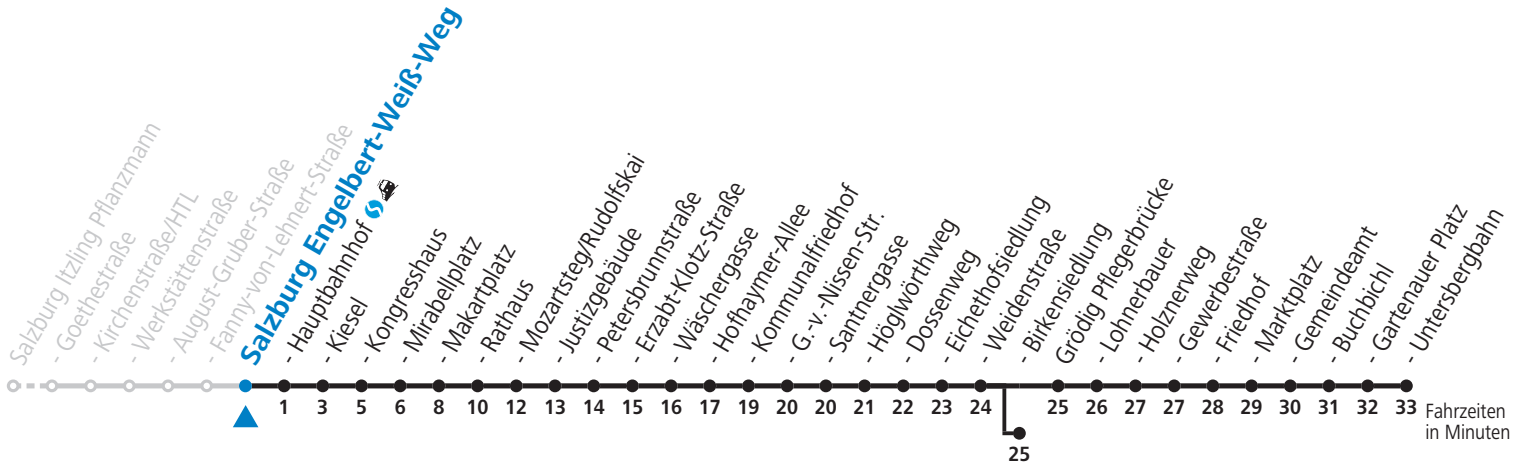

gültig von 12.12.2021 bis 10.12.2022.

Alle Angaben ohne Gewähr.

Montag bis Freitag, Schultag		Montag bis Freitag, schulfrei		Samstag		Sonn- und Feiertag	
5	51_a	5	51_a	5	51		
6	01 11_a 21 31_a 39 49_a 59	6	01 11_a 21 31_a 39 49_a 59	6	11 31 51		
7	09_a 19 29_a 39 49_a 59	7	09_a 19 29_a 39 49_a 59	7	11 31 51		
8	09_a 19 29_a 39 49_a 59	8	09_a 19 29_a 39 49_a 59	8	11 31 51		
9	09_a 19 29_a 39 49_a 59	9	09_a 19 29_a 39 49_a 59	9	04_a 19 34_a 49	9	31 51
10	09_a 19 29_a 39 49_a 59	10	09_a 19 29_a 39 49_a 59	10	04_a 19 34_a 49	10	11 31 51
11	09_a 19 29_a 39 49_a 59	11	09_a 19 29_a 39 49_a 59	11	04_a 19 34_a 49	11	11 31 51
12	09_a 19 29_a 39 49_a 59	12	09_a 19 29_a 39 49_a 59	12	04_a 19 34_a 49	12	11 31 51
13	09_a 19 29_a 39 49_a 59	13	09_a 19 29_a 39 49_a 59	13	04_a 19 34_a 49	13	11 31 51
14	09_a 19 29_a 39 49_a 59	14	09_a 19 29_a 39 49_a 59	14	04_a 19 34_a 49	14	11 31 51
15	09_a 19 29_a 39 49_a 59	15	09_a 19 29_a 39 49_a 59	15	04_a 19 34_a 49	15	11 31 51
16	09_a 19 29_a 39 49_a 59	16	09_a 19 29_a 39 49_a 59	16	04_a 19 34_a 49	16	11 31 51
17	09_a 19 29_a 39 49_a 59	17	09_a 19 29_a 39 49_a 59	17	04_a 19 34 51	17	11 31 51
18	09_a 19 29 39_a 51	18	09_a 19 29 39_a 51	18	11 31 51	18	11 31 51
19	11 31 51	19	11 31 51	19	11 31 51	19	11 31 51
20	11	20	11	20	11	20	11

a = bis Salzburg Birkenriedlg.

NACHTSTERN: Freitag, sowie vor Sonn-/Feiertag ab ca. 22:00 Uhr - Verkehr nach Samstag-Fahrplan
Am 01.11., 08.12., 24.12. und 31.12. bitte Sonderfahrpläne beachten!

Ferien im Bundesland Salzburg: 24.12.2021 bis 09.01.2022, 14. bis 20.02., 09. bis 18.04., 09.07. bis 11.09., 24.09. und 26.10. bis 02.11.2022 (Vorbehaltlich Änderungen durch die Schulbehörde)

Aufgabenträgerschaft / Betreiber: Salzburg AG, Verkehr, Plainstraße 70, 5020 Salzburg, Tel.: +43 (0)800 220 050