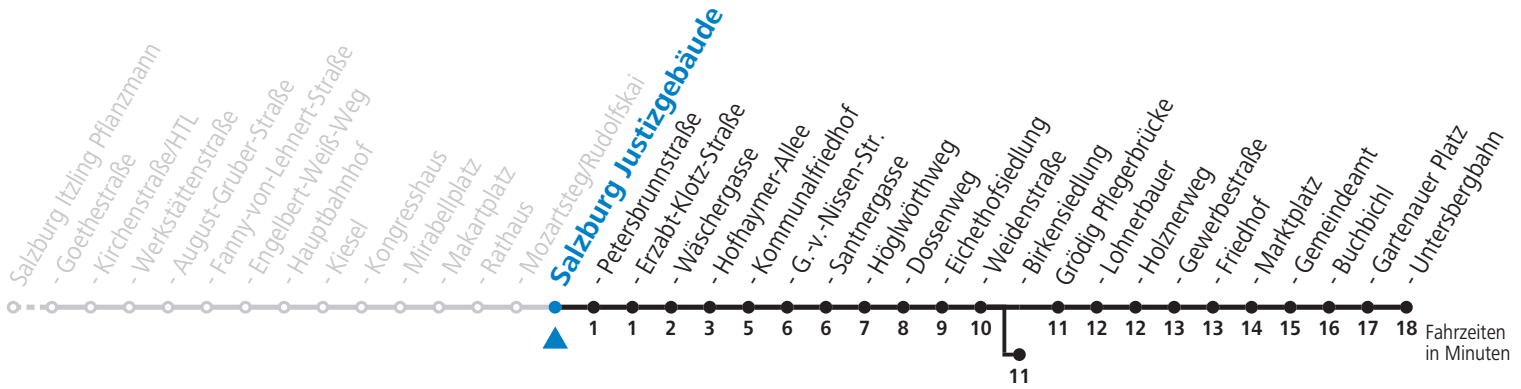

gültig von 12.12.2021 bis 10.12.2022.

Alle Angaben ohne Gewähr.

Montag bis Freitag, Schultag					Montag bis Freitag, schulfrei					Samstag				Sonn- und Feiertag			
4	54				4	54				5	14	34	54	5	44		
5	14	34	54		5	14	34	54		6	04	24	44	6	06	36	
6	04_a	14	24_a	34	6	04_a	14	24_a	34	7	03_a	13	23_a	7	06	36	
7	03_a	13	23_a	33	7	03_a	13	23_a	33	8	03_a	13	23_a	8	06	36	
8	03_a	13	23_a	33	8	03_a	13	23_a	33	9	03_a	13	23_a	9	06	16_a	36
9	03_a	13	23_a	33	9	03_a	13	23_a	33	10	03	18_a	33	10	04	24	44
10	03_a	13	23_a	33	10	03_a	13	23_a	33	11	03	18_a	33	11	04	24	44
11	03_a	13	23_a	33	11	03_a	13	23_a	33	12	03	18_a	33	12	04	24	44
12	03_a	13	23_a	33	12	03_a	13	23_a	33	13	03	18_a	33	13	04	24	44
13	03_a	13	23_a	33	13	03_a	13	23_a	33	14	03	18_a	33	14	04	24	44
14	03_a	13	23_a	33	14	03_a	13	23_a	33	15	03	18_a	33	15	04	24	44
15	03_a	13	23_a	33	15	03_a	13	23_a	33	16	03	18_a	33	16	04	24	44
16	03_a	13	23_a	33	16	03_a	13	23_a	33	17	03	18_a	32	17	04	24	44
17	03_a	13	23_a	33	17	03_a	13	23_a	33	18	04	24	44	18	04	24	44
18	03_a	13	23_a	33	18	03_a	13	23_a	33	19	04	24	44	19	04	24	44
19	04	24	44		19	04	24	44		20	04	24	41	20	04	24	41
20	04	24	41		20	04	24	41		21	01	21	41	21	01	21	41
21	01	21	41		21	01	21	41		22	01	21	41	22	01	21	41
22	01	21	41		22	01	21	41		23	01	20_a	50_a	23	01		
23	01				23	01				0	20_a	50_a					

a = bis Salzburg Birkenriedlg

NACHTSTERN: Freitag, sowie vor Sonn-/Feiertag ab ca. 22:00 Uhr - Verkehr nach Samstag-Fahrplan
Am 01.11., 08.12., 24.12. und 31.12. bitte Sonderfahrpläne beachten!

Ferien im Bundesland Salzburg: 24.12.2021 bis 09.01.2022, 14. bis 20.02., 09. bis 18.04., 09.07. bis 11.09., 24.09. und 26.10. bis 02.11.2022 (Vorbehaltlich Änderungen durch die Schulbehörde)

Aufgabenträgerschaft / Betreiber: Salzburg AG, Verkehr, Plainstraße 70, 5020 Salzburg, Tel.: +43 (0)800 220 050