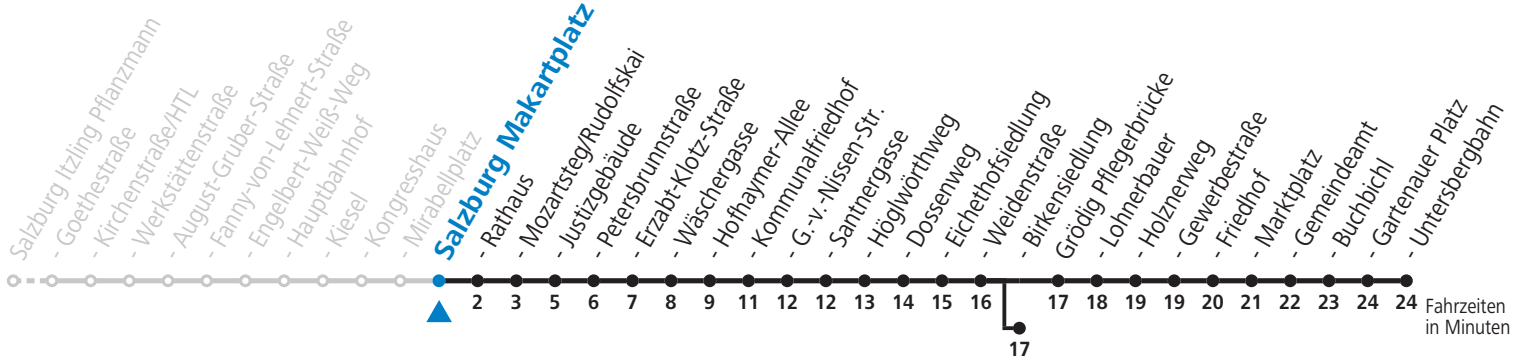

gültig von 12.12.2021 bis 10.12.2022.

Alle Angaben ohne Gewähr.

Montag bis Freitag, Schultag							Montag bis Freitag, schulfrei						Samstag			Sonn- und Feiertag						
5	58_a						5	58_a						5	58							
6	08	18_a	28	38_a	47	57_a	6	08	18_a	28	38_a	47	57_a	6	18	38	58					
7	07	17_a	27	37_a	47	57_a	7	07	17_a	27	37_a	47	57_a	7	18	38	58					
8	07	17_a	27	37_a	47	57_a	8	07	17_a	27	37_a	47	57_a	8	18	38	58					
9	07	17_a	27	37_a	47	57_a	9	07	17_a	27	37_a	47	57_a	9	12_a	27	42_a	57	9	38	58	
10	07	17_a	27	37_a	47	57_a	10	07	17_a	27	37_a	47	57_a	10	12_a	27	42_a	57	10	18	38	58
11	07	17_a	27	37_a	47	57_a	11	07	17_a	27	37_a	47	57_a	11	12_a	27	42_a	57	11	18	38	58
12	07	17_a	27	37_a	47	57_a	12	07	17_a	27	37_a	47	57_a	12	12_a	27	42_a	57	12	18	38	58
13	07	17_a	27	37_a	47	57_a	13	07	17_a	27	37_a	47	57_a	13	12_a	27	42_a	57	13	18	38	58
14	07	17_a	27	37_a	47	57_a	14	07	17_a	27	37_a	47	57_a	14	12_a	27	42_a	57	14	18	38	58
15	07	17_a	27	37_a	47	57_a	15	07	17_a	27	37_a	47	57_a	15	12_a	27	42_a	57	15	18	38	58
16	07	17_a	27	37_a	47	57_a	16	07	17_a	27	37_a	47	57_a	16	12_a	27	42_a	57	16	18	38	58
17	07	17_a	27	37_a	47	57_a	17	07	17_a	27	37_a	47	57_a	17	12_a	26	41	58	17	18	38	58
18	07	17_a	27	37	47_a	58	18	07	17_a	27	37	47_a	58	18	18	38	58	18	18	38	58	
19	18	38	58				19	18	38	58				19	18	38	58	19	18	38	58	
20	18						20	18						20	18				20	18		

a = bis Salzburg Birkenriedlung

NACHTSTERN: Freitag, sowie vor Sonn-/Feiertag ab ca. 22:00 Uhr - Verkehr nach Samstag-Fahrplan
Am 01.11., 08.12., 24.12. und 31.12. bitte Sonderfahrpläne beachten!

Ferien im Bundesland Salzburg: 24.12.2021 bis 09.01.2022, 14. bis 20.02., 09. bis 18.04., 09.07. bis 11.09., 24.09. und 26.10. bis 02.11.2022 (Vorbehaltlich Änderungen durch die Schulbehörde)

Aufgabenträgerschaft / Betreiber: Salzburg AG, Verkehr, Plainstraße 70, 5020 Salzburg, Tel.: +43 (0)800 220 050