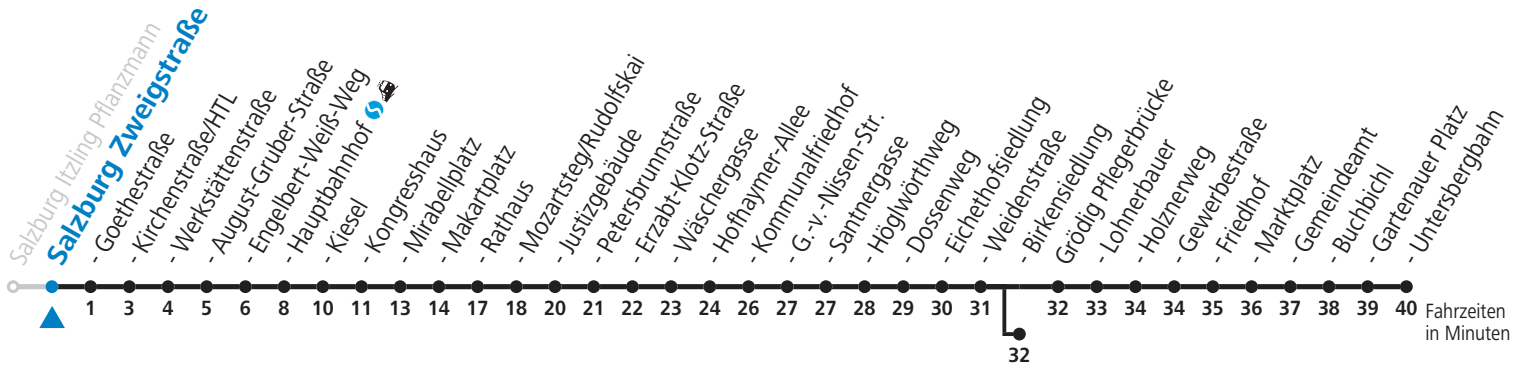

gültig von 12.12.2021 bis 10.12.2022.

Alle Angaben ohne Gewähr.

Montag bis Freitag, Schultag

6 53

7 03_a 13 23_a 33 43_a 53

8 03_a 13

13 13 23_a 33 43_a 53

14 03_a 13

16 23_a 33 43_a 53

17 03_a 13 23_a 33 43_a 53

18 03_a 13

a = bis Salzburg Birkensiedlung

NACHTSTERN: Freitag, sowie vor Sonn-/Feiertag ab ca. 22:00 Uhr - Verkehr nach Samstag-Fahrplan
Am 01.11., 08.12., 24.12. und 31.12. bitte Sonderfahrpläne beachten!

Ferien im Bundesland Salzburg: 24.12.2021 bis 09.01.2022, 14. bis 20.02., 09. bis 18.04., 09.07. bis 11.09., 24.09. und 26.10. bis 02.11.2022 (Vorbehaltlich Änderungen durch die Schulbehörde)

Aufgabenträgerschaft / Betreiber: Salzburg AG, Verkehr, Plainstraße 70, 5020 Salzburg, Tel.: +43 (0)800 220 050