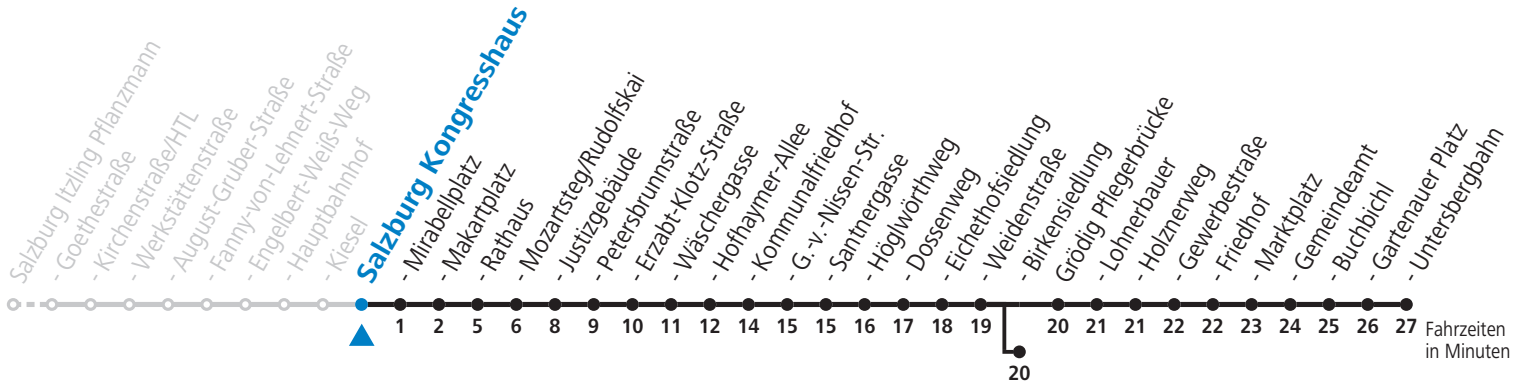

gültig von 12.12.2021 bis 10.12.2022.

Alle Angaben ohne Gewähr.

Montag bis Freitag, Schultag	Montag bis Freitag, schulfrei	Samstag	Sonn- und Feiertag
5 56_a	5 56_a	5 56	
6 06 16_a 26 36_a 44 54_a	6 06 16_a 26 36_a 44 54_a	6 16 36 56	
7 04 14_a 24 34_a 44 54_a	7 04 14_a 24 34_a 44 54_a	7 16 36 56	
8 04 14_a 24 34_a 44 54_a	8 04 14_a 24 34_a 44 54_a	8 16 36 56	
9 04 14_a 24 34_a 44 54_a	9 04 14_a 24 34_a 44 54_a	9 09_a 24 39_a 54	9 36 56
10 04 14_a 24 34_a 44 54_a	10 04 14_a 24 34_a 44 54_a	10 09_a 24 39_a 54	10 16 36 56
11 04 14_a 24 34_a 44 54_a	11 04 14_a 24 34_a 44 54_a	11 09_a 24 39_a 54	11 16 36 56
12 04 14_a 24 34_a 44 54_a	12 04 14_a 24 34_a 44 54_a	12 09_a 24 39_a 54	12 16 36 56
13 04 14_a 24 34_a 44 54_a	13 04 14_a 24 34_a 44 54_a	13 09_a 24 39_a 54	13 16 36 56
14 04 14_a 24 34_a 44 54_a	14 04 14_a 24 34_a 44 54_a	14 09_a 24 39_a 54	14 16 36 56
15 04 14_a 24 34_a 44 54_a	15 04 14_a 24 34_a 44 54_a	15 09_a 24 39_a 54	15 16 36 56
16 04 14_a 24 34_a 44 54_a	16 04 14_a 24 34_a 44 54_a	16 09_a 24 39_a 54	16 16 36 56
17 04 14_a 24 34_a 44 54_a	17 04 14_a 24 34_a 44 54_a	17 09_a 24 39 56	17 16 36 56
18 04 14_a 24 34 44_a 56	18 04 14_a 24 34 44_a 56	18 16 36 56	18 16 36 56
19 16 36 56	19 16 36 56	19 16 36 56	19 16 36 56
20 16	20 16	20 16	20 16

a = bis Salzburg Birkenriedlung

NACHTSTERN: Freitag, sowie vor Sonn-/Feiertag ab ca. 22:00 Uhr - Verkehr nach Samstag-Fahrplan
Am 01.11., 08.12., 24.12. und 31.12. bitte Sonderfahrpläne beachten!

Ferien im Bundesland Salzburg: 24.12.2021 bis 09.01.2022, 14. bis 20.02., 09. bis 18.04., 09.07. bis 11.09., 24.09. und 26.10. bis 02.11.2022 (Vorbehaltlich Änderungen durch die Schulbehörde)

Aufgabenträgerschaft / Betreiber: Salzburg AG, Verkehr, Plainstraße 70, 5020 Salzburg, Tel.: +43 (0)800 220 050