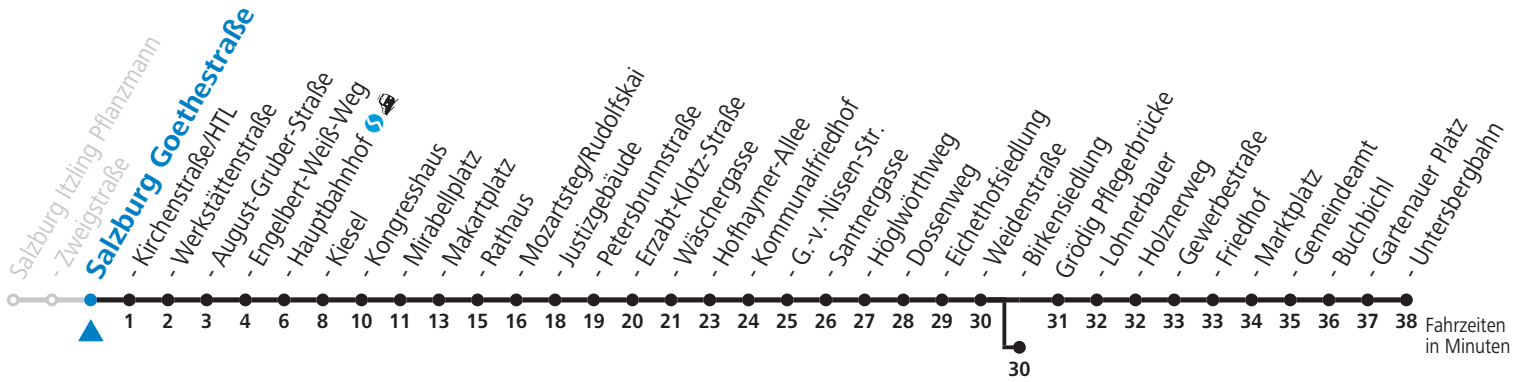

gültig von 12.12.2021 bis 10.12.2022.

Alle Angaben ohne Gewähr.

Montag bis Freitag, Schultag

6	54					
7	04_a	14	24_a	34	44_a	54
8	04_a	14				
13	14	24_a	34	44_a	54	
14	04_a	14				
16	24_a	34	44_a	54		
17	04_a	14	24_a	34	44_a	54
18	04_a	14				

a = bis Salzburg Birkenriedlg.

NACHTSTERN: Freitag, sowie vor Sonn-/Feiertag ab ca. 22:00 Uhr - Verkehr nach Samstag-Fahrplan
Am 01.11., 08.12., 24.12. und 31.12. bitte Sonderfahrpläne beachten!

Ferien im Bundesland Salzburg: 24.12.2021 bis 09.01.2022, 14. bis 20.02., 09. bis 18.04., 09.07. bis 11.09., 24.09. und 26.10. bis 02.11.2022 (Vorbehaltlich Änderungen durch die Schulbehörde)

Aufgabenträgerschaft / Betreiber: Salzburg AG, Verkehr, Plainstraße 70, 5020 Salzburg, Tel.: +43 (0)800 220 050