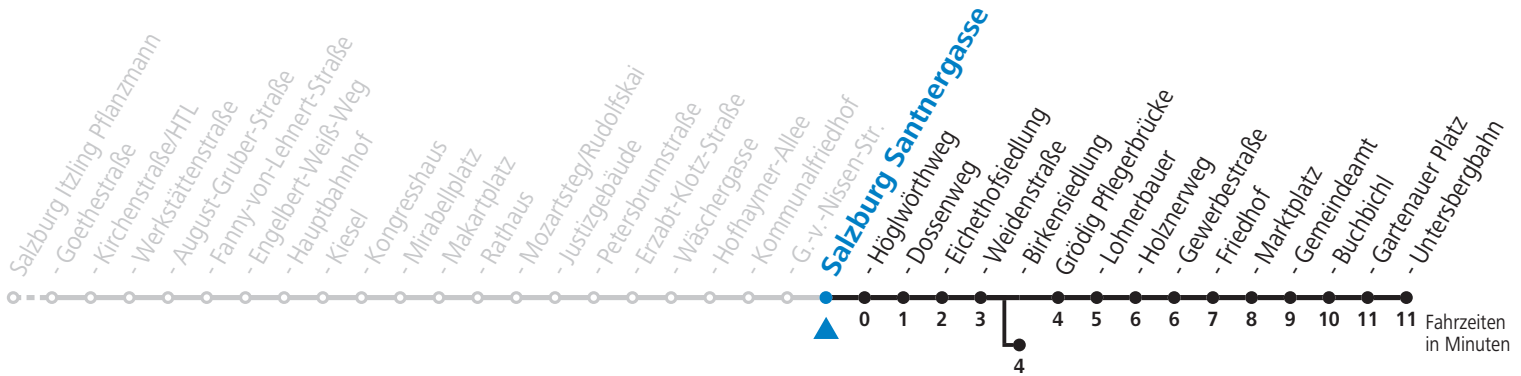

gültig von 12.12.2021 bis 10.12.2022.

Alle Angaben ohne Gewähr.

Montag bis Freitag, Schultag	Montag bis Freitag, schulfrei	Samstag	Sonn- und Feiertag
4 58	4 58		
5 18 38 58	5 18 38 58	5 18 38 58	5 48
6 11_a 21 31_a 41 51_a	6 11_a 21 31_a 41 51_a	6 11 31 51	6 10 40
7 00 10_a 20 30_a 40 50_a	7 00 10_a 20 30_a 40 50_a	7 11 31 51	7 10 40
8 00 10_a 20 30_a 40 50_a	8 00 10_a 20 30_a 40 50_a	8 11 31 51	8 10 40
9 00 10_a 20 30_a 40 50_a	9 00 10_a 20 30_a 40 50_a	9 11 25_a 40 55_a	9 10 20_a 40 51
10 00 10_a 20 30_a 40 50_a	10 00 10_a 20 30_a 40 50_a	10 10 25_a 40 55_a	10 11 31 51
11 00 10_a 20 30_a 40 50_a	11 00 10_a 20 30_a 40 50_a	11 10 25_a 40 55_a	11 11 31 51
12 00 10_a 20 30_a 40 50_a	12 00 10_a 20 30_a 40 50_a	12 10 25_a 40 55_a	12 11 31 51
13 00 10_a 20 30_a 40 50_a	13 00 10_a 20 30_a 40 50_a	13 10 25_a 40 55_a	13 11 31 51
14 00 10_a 20 30_a 40 50_a	14 00 10_a 20 30_a 40 50_a	14 10 25_a 40 55_a	14 11 31 51
15 00 10_a 20 30_a 40 50_a	15 00 10_a 20 30_a 40 50_a	15 10 25_a 40 55_a	15 11 31 51
16 00 10_a 20 30_a 40 50_a	16 00 10_a 20 30_a 40 50_a	16 10 25_a 40 55_a	16 11 31 51
17 00 10_a 20 30_a 40 50_a	17 00 10_a 20 30_a 40 50_a	17 10 25_a 39 54	17 11 31 51
18 00 10_a 20 30_a 40 50	18 00 10_a 20 30_a 40 50	18 11 31 51	18 11 31 51
19 00_a 11 31 51	19 00_a 11 31 51	19 11 31 51	19 11 31 51
20 11 31 47	20 11 31 47	20 11 31 47	20 11 31 47
21 07 27 47	21 07 27 47	21 07 27 47	21 07 27 47
22 07 27 47	22 07 27 47	22 07 27 47	22 07 27 47
23 07	23 07	23 07 24_a 54_a	23 07
		0 24_a 54_a	

a = bis Salzburg Birkenriedlung

**NACHTSTERN: Freitag, sowie vor Sonn-/Feiertag ab ca. 22:00 Uhr - Verkehr nach Samstag-Fahrplan
Am 01.11., 08.12., 24.12. und 31.12. bitte Sonderfahrpläne beachten!**

Ferien im Bundesland Salzburg: 24.12.2021 bis 09.01.2022, 14. bis 20.02., 09. bis 18.04., 09.07. bis 11.09., 24.09. und 26.10. bis 02.11.2022 (Vorbehaltlich Änderungen durch die Schulbehörde)

Aufgabenträgerschaft / Betreiber: Salzburg AG, Verkehr, Plainstraße 70, 5020 Salzburg, Tel.: +43 (0)800 220 050