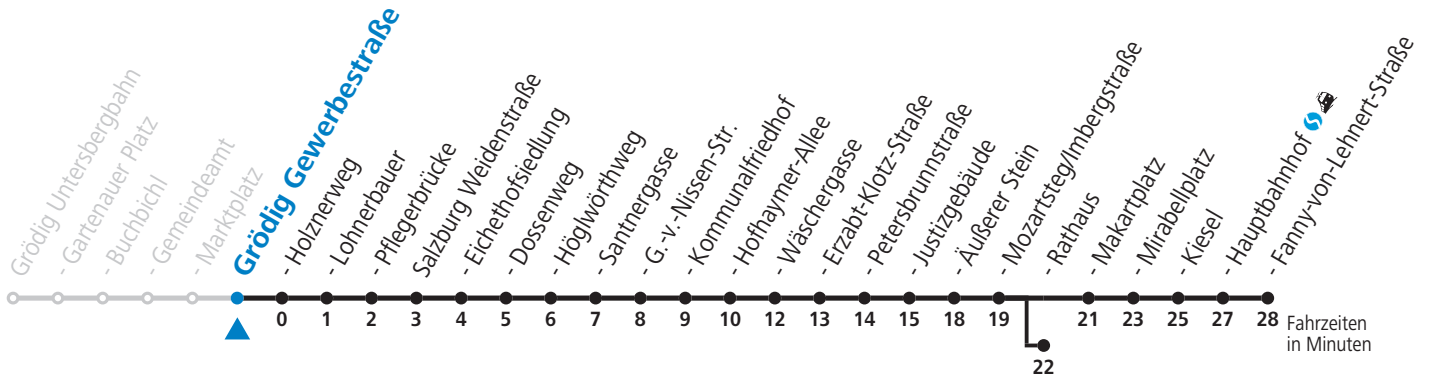

a = bis Salzburg Äußerer Stein b = bis Salzburg Rathaus c = verkehrt weiter über F.-Hanusch-Platz nach Walsersfeld (Linie 10)

NACHTSTERN: Freitag, sowie vor Sonn-/Feiertag ab ca. 22:00 Uhr - Verkehr nach Samstag-Fahrplan
Aufgabenträgerschaft / Betreiber: Salzburg AG, Verkehr, Plainstraße 70, 5020 Salzburg, Tel.: +43 (0)800 220 050

gültig von 09.07. bis 10.09.2022.

Alle Angaben ohne Gewähr.

Montag bis Freitag, Sommerferien				Samstag				Sonn- und Feiertag			
5	19	39	59	5	39	59					
6	12	42		6	19	39	59	6	07 _b	37 _b	
7	12	42		7	19	39	59	7	07 _b	37 _b	
8	12	42		8	19	39	59	8	07 _b	37 _b	
9	12	42		9	12	42		9	07 _b	39	59
10	12	42		10	12	42		10	19	39	59
11	12	42		11	12	42		11	19	39	59
12	12	42		12	12	42		12	19	39	59
13	12	42		13	12	42		13	19	39	59
14	12	42		14	12	42		14	19	39	59
15	12	42		15	12	42		15	19	39	59
16	12	42		16	12	42		16	19	39	59
17	12	42		17	12	39	59	17	19	39	59
18	12	39	59	18	19	39	59	18	19	39	59
19	19	39	52 _b	19	19	39	52 _b	19	19	39	52 _b
20	12 _b	32 _b	52 _b	20	12 _b	32 _b	52 _b	20	12 _b	32 _b	52 _b
21	12 _b	32 _b	52 _b	21	12 _b	32 _b	52 _b	21	12 _b	32 _b	52 _b
22	12 _b	32 _b	52 _a ^c	22	12 _b	32 _b	52 _a ^c	22	12 _b	32 _b	52 _a ^c
23	12 _b	32 _b		23	12 _b	32 _b		23	12 _b	32 _b	

a = bis Salzburg Äußerer Stein b = bis Salzburg Rathaus c = verkehrt weiter über F.-Hanusch-Platz nach Walsertal (Linie 10)

NACHTSTERN: Freitag, sowie vor Sonn-/Feiertag ab ca. 22:00 Uhr - Verkehr nach Samstag-Fahrplan
Aufgabenträgerschaft / Betreiber: Salzburg AG, Verkehr, Plainstraße 70, 5020 Salzburg, Tel.: +43 (0)800 220 050