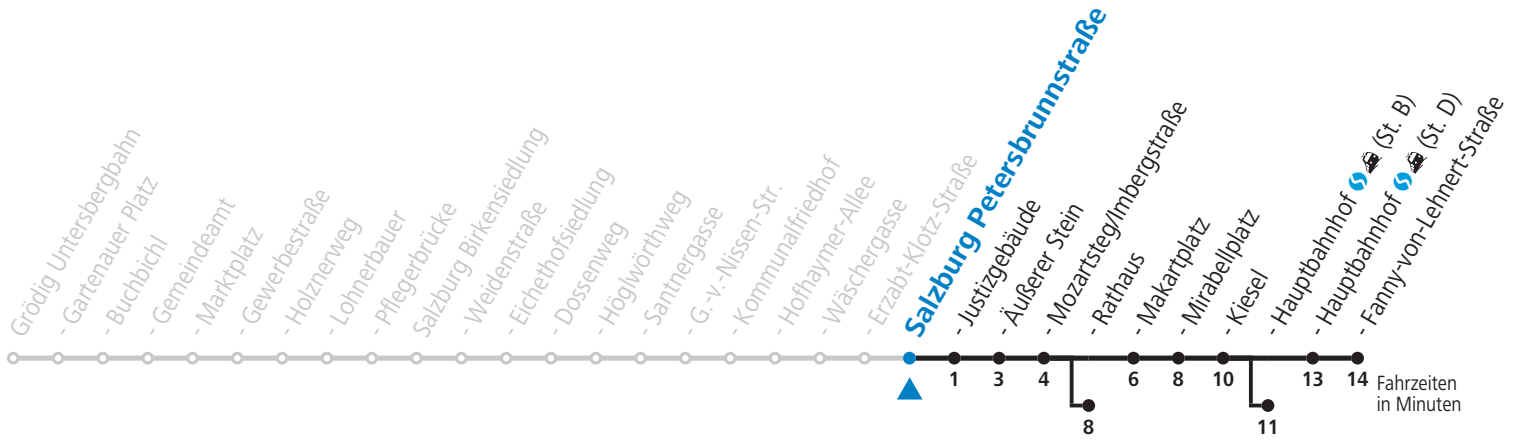

gültig von 09.07. bis 10.09.2022.

Alle Angaben ohne Gewähr.

Montag bis Freitag, Sommerferien					Samstag					Sonn- und Feiertag				
5	34	54			5	54				6	22_b	52_b		
6	14	28	43	58	6	14	34	54		6	22_b	52_b		
7	13	28	43	58	7	14	34	54		7	22_b	52_b		
8	13	28	43	58	8	14	34	54		8	22_b	52_b		
9	13	28	43	58	9	14	28	43	58	9	22_b	35	54	
10	13	28	43	58	10	13	28	43	58	10	14	34	54	
11	13	28	43	58	11	13	28	43	58	11	14	34	54	
12	13	28	43	58	12	13	28	43	58	12	14	34	54	
13	13	28	43	58	13	13	28	43	58	13	14	34	54	
14	13	28	43	58	14	13	28	43	58	14	14	34	54	
15	13	28	43	58	15	13	28	43	58	15	14	34	54	
16	13	28	43	58	16	13	28	43	58	16	14	34	54	
17	13	28	43	58	17	13	28	43_c	54	17	14	34	54	
18	13	28	43_c	54	18	14	34	54		18	14	34	54	
19	14	34	54		19	14	34	54		19	14	34	54	
20	07_b	27_b	47_b		20	07_b	27_b	47_b		20	07_b	27_b	47_b	
21	07_b	27_b	47_b		21	07_b	27_b	47_b		21	07_b	27_b	47_b	
22	07_b	27_b	47_b		22	07_b	27_b	47_b		22	07_b	27_b	47_b	
23	07_a^d	27_b	39_b	47_b	23	07_a^d	27_b	39_a^d	47_b	23	07_a^d	27_b	39_b	47_b
					0	09_a^d	39_a^d							
					1	09_b								

a = bis Salzburg Äußerer Stein b = bis Salzburg Rathaus c = bis Salzburg Hauptbahnhof (St. B) d = verkehrt weiter über F.-Hanusch-Platz nach Walsersfeld (Linie 10)

NACHTSTERN: Freitag, sowie vor Sonn-/Feiertag ab ca. 22:00 Uhr - Verkehr nach Samstag-Fahrplan
Aufgabenträgerschaft / Betreiber: Salzburg AG, Verkehr, Plainstraße 70, 5020 Salzburg, Tel.: +43 (0)800 220 050