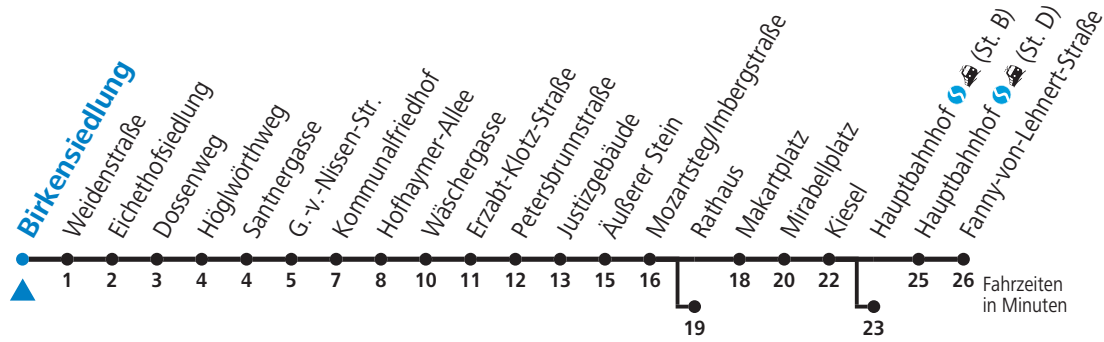

a = bis Salzburg Äußerer Stein b = bis Salzburg Rathaus c = verkehrt weiter über F.-Hanusch-Platz nach Walsertal (Linie 10)

NACHTSTERN: Freitag, sowie vor Sonn-/Feiertag ab ca. 22:00 Uhr - Verkehr nach Samstag-Fahrplan
 Aufgabenträgerschaft / Betreiber: Salzburg AG, Verkehr, Plainstraße 70, 5020 Salzburg, Tel.: +43 (0)800 220 050