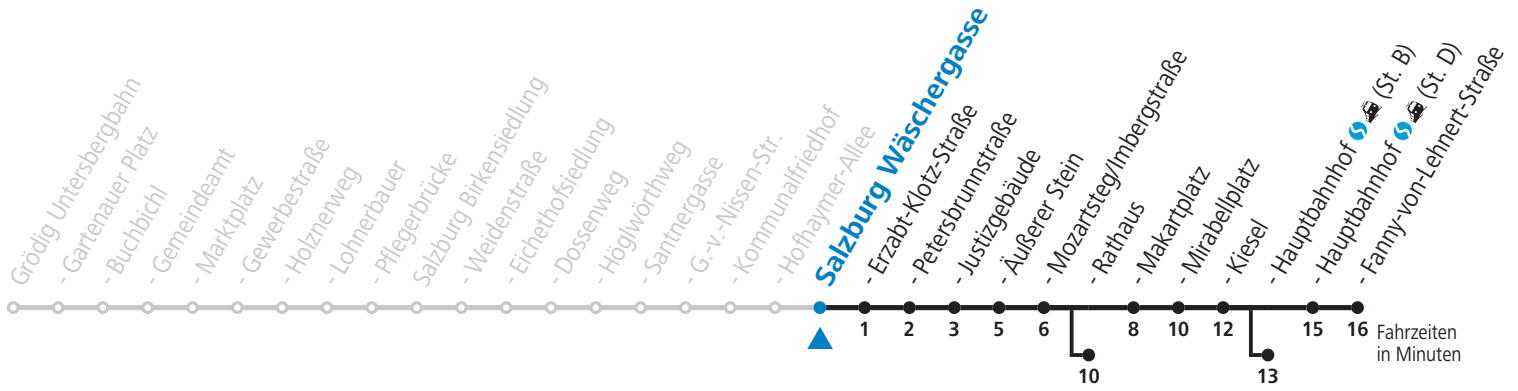

gültig von 09.07. bis 10.09.2022.

Alle Angaben ohne Gewähr.

Montag bis Freitag, Sommerferien					Samstag					Sonn- und Feiertag				
5	32	52			5	52								
6	12	26	41	56	6	12	32	52		6	20_b	50_b		
7	11	26	41	56	7	12	32	52		7	20_b	50_b		
8	11	26	41	56	8	12	32	52		8	20_b	50_b		
9	11	26	41	56	9	12	26	41	56	9	20_b	33	52	
10	11	26	41	56	10	11	26	41	56	10	12	32	52	
11	11	26	41	56	11	11	26	41	56	11	12	32	52	
12	11	26	41	56	12	11	26	41	56	12	12	32	52	
13	11	26	41	56	13	11	26	41	56	13	12	32	52	
14	11	26	41	56	14	11	26	41	56	14	12	32	52	
15	11	26	41	56	15	11	26	41	56	15	12	32	52	
16	11	26	41	56	16	11	26	41	56	16	12	32	52	
17	11	26	41	56	17	11	26	41_c	52	17	12	32	52	
18	11	26	41_c	52	18	12	32	52		18	12	32	52	
19	12	32	52		19	12	32	52		19	12	32	52	
20	05_b	25_b	45_b		20	05_b	25_b	45_b		20	05_b	25_b	45_b	
21	05_b	25_b	45_b		21	05_b	25_b	45_b		21	05_b	25_b	45_b	
22	05_b	25_b	45_b		22	05_b	25_b	45_b		22	05_b	25_b	45_b	
23	05_a^d	25_b	37_b	45_b	23	05_a^d	25_b	37_a^d	45_b	23	05_a^d	25_b	37_b	45_b
					0	07_a^d	37_a^d							
					1	07_b								

a = bis Salzburg Äußerer Stein b = bis Salzburg Rathaus c = bis Salzburg Hauptbahnhof (St. B) d = verkehrt weiter über F.-Hanusch-Platz nach Walsersfeld (Linie 10)

NACHTSTERN: Freitag, sowie vor Sonn-/Feiertag ab ca. 22:00 Uhr - Verkehr nach Samstag-Fahrplan
Aufgabenträgerschaft / Betreiber: Salzburg AG, Verkehr, Plainstraße 70, 5020 Salzburg, Tel.: +43 (0)800 220 050