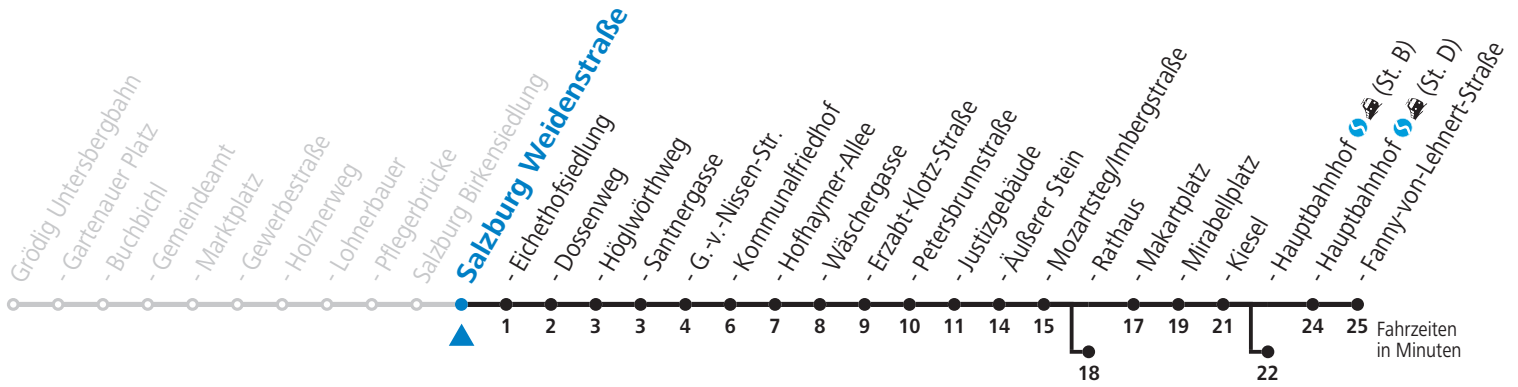

a = bis Salzburg Äußerer Stein b = bis Salzburg Rathaus c = verkehrt weiter über F.-Hanusch-Platz nach Walsertal (Linie 10)

NACHTSTERN: Freitag, sowie vor Sonn-/Feiertag ab ca. 22:00 Uhr - Verkehr nach Samstag-Fahrplan
 Aufgabenträgerschaft / Betreiber: Salzburg AG, Verkehr, Plainstraße 70, 5020 Salzburg, Tel.: +43 (0)800 220 050

a = bis Äußerer Stein b = bis Rathaus c = bis Hauptbahnhof (St. B) d = verkehrt weiter über F.-Hanusch-Platz nach Walsersfeld (Linie 10)

NACHTSTERN: Freitag, sowie vor Sonn-/Feiertag ab ca. 22:00 Uhr - Verkehr nach Samstag-Fahrplan
 Aufgabenträgerschaft / Betreiber: Salzburg AG, Verkehr, Plainstraße 70, 5020 Salzburg, Tel.: +43 (0)800 220 050