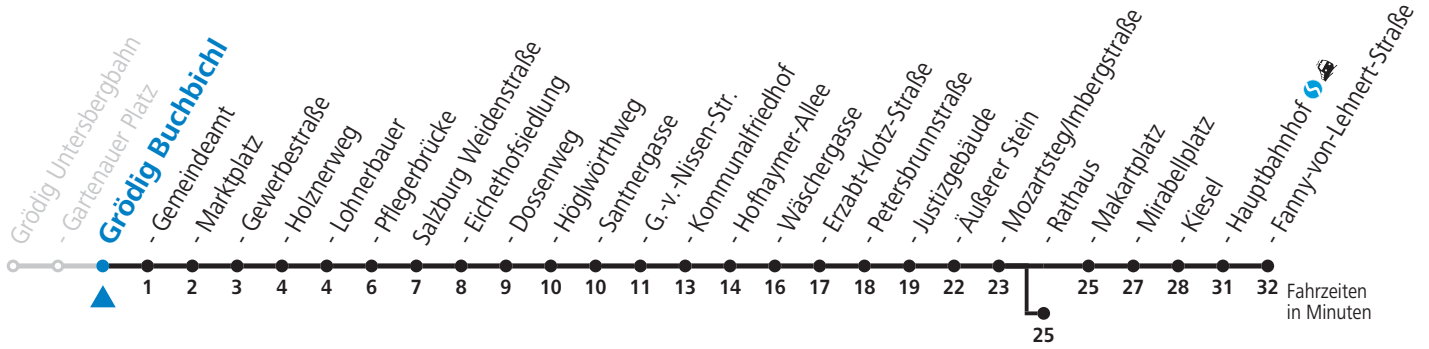

gültig von 09.07. bis 10.09.2022.

Alle Angaben ohne Gewähr.

Montag bis Freitag, Sommerferien				Samstag			Sonn- und Feiertag				
5	17	37	57	5	37	57					
6	09	39	6	17	37	57	6	05_b	35_b		
7	09	39	7	17	37	57	7	05_b	35_b		
8	09	39	8	17	37	57	8	05_b	35_b		
9	09	39	9	09	39	9	05_b	37	57		
10	09	39	10	09	39	10	17	37	57		
11	09	39	11	09	39	11	17	37	57		
12	09	39	12	09	39	12	17	37	57		
13	09	39	13	09	39	13	17	37	57		
14	09	39	14	09	39	14	17	37	57		
15	09	39	15	09	39	15	17	37	57		
16	09	39	16	09	39	16	17	37	57		
17	09	39	17	09	37	57	17	17	37	57	
18	09	37	57	18	17	37	57	18	17	37	57
19	17	37	50_b	19	17	37	50_b	19	17	37	50_b
20	10_b	30_b	50_b	20	10_b	30_b	50_b	20	10_b	30_b	50_b
21	10_b	30_b	50_b	21	10_b	30_b	50_b	21	10_b	30_b	50_b
22	10_b	30_b	50_a^c	22	10_b	30_b	50_a^c	22	10_b	30_b	50_a^c
23	10_b	30_b	23	10_b	30_b	23	10_b	30_b			

a = bis Salzburg Äußerer Stein   b = bis Salzburg Rathaus   c = verkehrt weiter über F.-Hanusch-Platz nach Walsersfeld (Linie 10)

NACHTSTERN: Freitag, sowie vor Sonn-/Feiertag ab ca. 22:00 Uhr - Verkehr nach Samstag-Fahrplan
Aufgabenträgerschaft / Betreiber: Salzburg AG, Verkehr, Plainstraße 70, 5020 Salzburg, Tel.: +43 (0)800 220 050