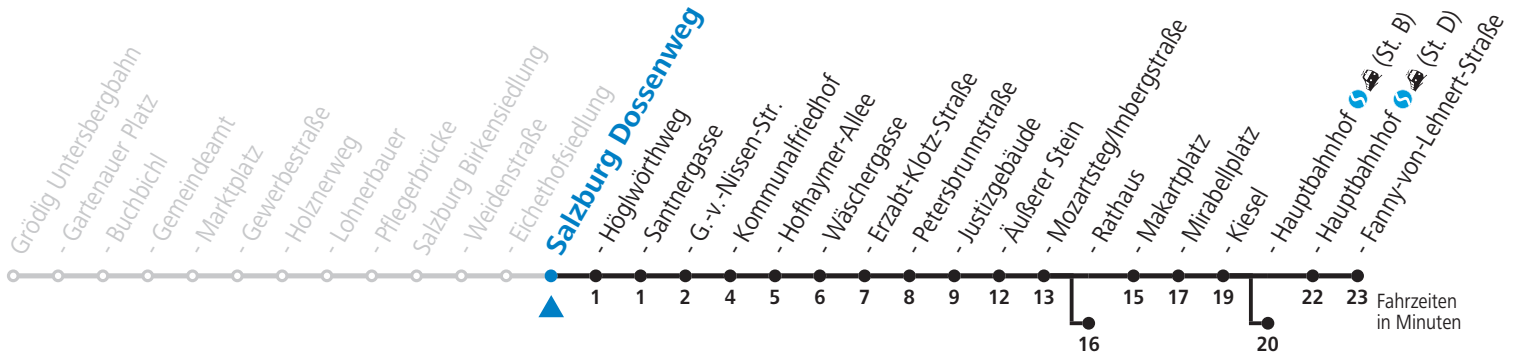

gültig von 09.07. bis 10.09.2022.

Alle Angaben ohne Gewähr.

Montag bis Freitag, Sommerferien					Samstag				Sonn- und Feiertag					
5	26	46			5	46								
6	06	19	34	49	6	06	26	46	6	14_b	44_b			
7	04	19	34	49	7	06	26	46	7	14_b	44_b			
8	04	19	34	49	8	06	26	46	8	14_b	44_b			
9	04	19	34	49	9	06	19	34	49	9	14_b	27	46	
10	04	19	34	49	10	04	19	34	49	10	06	26	46	
11	04	19	34	49	11	04	19	34	49	11	06	26	46	
12	04	19	34	49	12	04	19	34	49	12	06	26	46	
13	04	19	34	49	13	04	19	34	49	13	06	26	46	
14	04	19	34	49	14	04	19	34	49	14	06	26	46	
15	04	19	34	49	15	04	19	34	49	15	06	26	46	
16	04	19	34	49	16	04	19	34	49	16	06	26	46	
17	04	19	34	49	17	04	19	34_c	46	17	06	26	46	
18	04	19	34_c	46	18	06	26	46	18	06	26	46		
19	06	26	46	59_b	19	06	26	46	59_b	19	06	26	46	59_b
20	19_b	39_b	59_b		20	19_b	39_b	59_b		20	19_b	39_b	59_b	
21	19_b	39_b	59_b		21	19_b	39_b	59_b		21	19_b	39_b	59_b	
22	19_b	39_b	59_a^d		22	19_b	39_b	59_a^d		22	19_b	39_b	59_a^d	
23	19_b	30_b	39_b		23	19_b	30_a^d	39_b		23	19_b	30_b	39_b	
					0	00_a^d	30_a^d							
					1	00_b								

a = bis Salzburg Äußerer Stein b = bis Salzburg Rathaus c = bis Salzburg Hauptbahnhof (St. B) d = verkehrt weiter über F.-Hanusch-Platz nach Walsersfeld (Linie 10)

NACHTSTERN: Freitag, sowie vor Sonn-/Feiertag ab ca. 22:00 Uhr - Verkehr nach Samstag-Fahrplan
Aufgabenträgerschaft / Betreiber: Salzburg AG, Verkehr, Plainstraße 70, 5020 Salzburg, Tel.: +43 (0)800 220 050