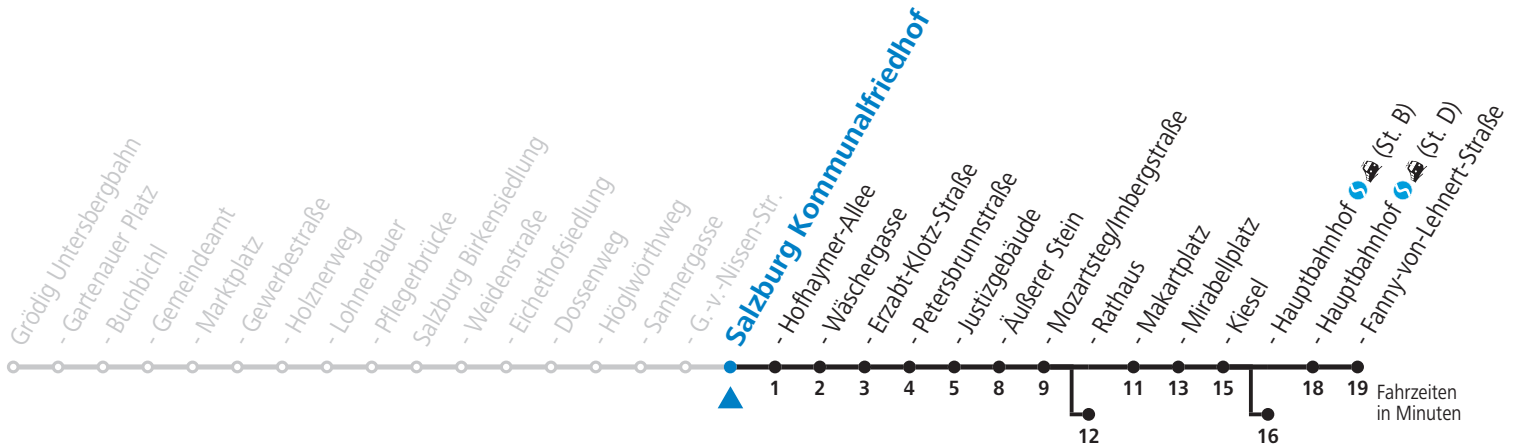

gültig von 09.07. bis 10.09.2022.

Alle Angaben ohne Gewähr.

Montag bis Freitag, Sommerferien					Samstag					Sonn- und Feiertag				
5	30	50			5	50				6	18_b	48_b		
6	10	23	38	53	6	10	30	50		7	18_b	48_b		
7	08	23	38	53	7	10	30	50		8	18_b	48_b		
8	08	23	38	53	8	10	30	50		9	18_b	31	50	
9	08	23	38	53	9	10	23	38	53	10	10	30	50	
10	08	23	38	53	10	08	23	38	53	11	10	30	50	
11	08	23	38	53	11	08	23	38	53	12	10	30	50	
12	08	23	38	53	12	08	23	38	53	13	10	30	50	
13	08	23	38	53	13	08	23	38	53	14	10	30	50	
14	08	23	38	53	14	08	23	38	53	15	10	30	50	
15	08	23	38	53	15	08	23	38	53	16	10	30	50	
16	08	23	38	53	16	08	23	38	53	17	10	30	50	
17	08	23	38	53	17	08	23	38_c	50	18	10	30	50	
18	08	23	38_c	50	18	10	30	50		19	10	30	50	
19	10	30	50		19	10	30	50		20	03_b	23_b	43_b	
20	03_b	23_b	43_b		20	03_b	23_b	43_b		21	03_b	23_b	43_b	
21	03_b	23_b	43_b		21	03_b	23_b	43_b		22	03_b	23_b	43_b	
22	03_b	23_b	43_b		22	03_b	23_b	43_b		23	03_a^d	23_b	34_b	43_b
23	03_a^d	23_b	34_b	43_b	23	03_a^d	23_b	34_a^d	43_b	0				
					0	04_a^d	34_a^d			1				
					1	04_b								

a = bis Salzburg Äußerer Stein b = bis Salzburg Rathaus c = bis Salzburg Hauptbahnhof (St. B) d = verkehrt weiter über F.-Hanusch-Platz nach Walsersfeld (Linie 10)

NACHTSTERN: Freitag, sowie vor Sonn-/Feiertag ab ca. 22:00 Uhr - Verkehr nach Samstag-Fahrplan
Aufgabenträgerschaft / Betreiber: Salzburg AG, Verkehr, Plainstraße 70, 5020 Salzburg, Tel.: +43 (0)800 220 050