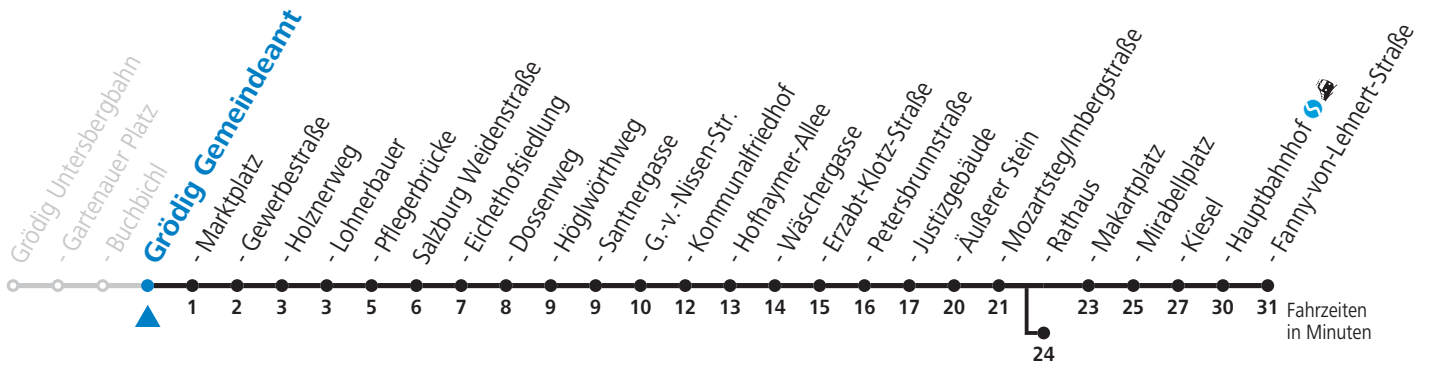

a = bis Salzburg Äußerer Stein b = bis Salzburg Rathaus c = verkehrt weiter über F.-Hanusch-Platz nach Walsertal (Linie 10)

NACHTSTERN: Freitag, sowie vor Sonn-/Feiertag ab ca. 22:00 Uhr - Verkehr nach Samstag-Fahrplan

Aufgabenträgerschaft / Betreiber: Salzburg AG, Verkehr, Plainstraße 70, 5020 Salzburg, Tel.: +43 (0)800 220 050

gültig von 09.07. bis 10.09.2022.

Alle Angaben ohne Gewähr.

Montag bis Freitag, Sommerferien				Samstag			Sonn- und Feiertag				
5	17	37	57	5	37	57					
6	09	39	6	17	37	57	6	05 _b	35 _b		
7	09	39	7	17	37	57	7	05 _b	35 _b		
8	09	39	8	17	37	57	8	05 _b	35 _b		
9	09	39	9	09	39	9	05 _b	37	57		
10	09	39	10	09	39	10	17	37	57		
11	09	39	11	09	39	11	17	37	57		
12	09	39	12	09	39	12	17	37	57		
13	09	39	13	09	39	13	17	37	57		
14	09	39	14	09	39	14	17	37	57		
15	09	39	15	09	39	15	17	37	57		
16	09	39	16	09	39	16	17	37	57		
17	09	39	17	09	37	57	17	17	37	57	
18	09	37	57	18	17	37	57	18	17	37	57
19	17	37	50 _b	19	17	37	50 _b	19	17	37	50 _b
20	10 _b	30 _b	50 _b	20	10 _b	30 _b	50 _b	20	10 _b	30 _b	50 _b
21	10 _b	30 _b	50 _b	21	10 _b	30 _b	50 _b	21	10 _b	30 _b	50 _b
22	10 _b	30 _b	50 _a ^c	22	10 _b	30 _b	50 _a ^c	22	10 _b	30 _b	50 _a ^c
23	10 _b	30 _b	23	10 _b	30 _b	23	10 _b	30 _b			

a = bis Salzburg Äußerer Stein b = bis Salzburg Rathaus c = verkehrt weiter über F.-Hanusch-Platz nach Walsersfeld (Linie 10)

NACHTSTERN: Freitag, sowie vor Sonn-/Feiertag ab ca. 22:00 Uhr - Verkehr nach Samstag-Fahrplan
Aufgabenträgerschaft / Betreiber: Salzburg AG, Verkehr, Plainstraße 70, 5020 Salzburg, Tel.: +43 (0)800 220 050