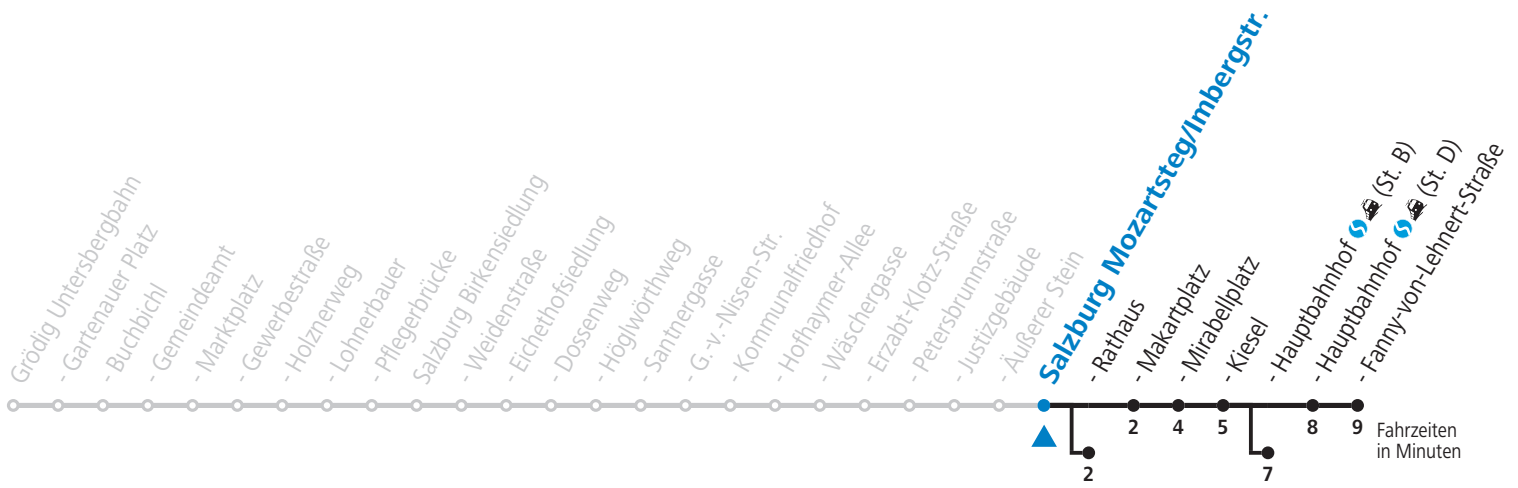

gültig von 09.07. bis 10.09.2022.

Alle Angaben ohne Gewähr.

Montag bis Freitag, Sommerferien					Samstag					Sonn- und Feiertag				
5	41				5	41								
6	01	21	32	47	6	01	21	41		6	28_a	58_a		
7	02	17	32	47	7	01	21	41		7	28_a	58_a		
8	02	17	32	47	8	01	21	41	51	8	28_a	58_a		
9	02	17	32	47	9	01	21	32	47	9	21	28_a	41	
10	02	17	32	47	10	02	17	32	47	10	01	21	41	
11	02	17	32	47	11	02	17	32	47	11	01	21	41	
12	02	17	32	47	12	02	17	32	47	12	01	21	41	
13	02	17	32	47	13	02	17	32	47	13	01	21	41	
14	02	17	32	47	14	02	17	32	47	14	01	21	41	
15	02	17	32	47	15	02	17	32	47	15	01	21	41	
16	02	17	32	47	16	02	17	32	47	16	01	21	41	
17	02	17	32	47	17	02	17	32	47_b	17	01	21	41	
18	02	17	32	47_b	18	01	21	41		18	01	21	41	
19	01	21	41		19	01	21	41		19	01	21	41	
20	01	14_a	34_a	54_a	20	01	14_a	34_a	54_a	20	01	14_a	34_a	54_a
21	14_a	34_a	54_a		21	14_a	34_a	54_a		21	14_a	34_a	54_a	
22	14_a	34_a	54_a		22	14_a	34_a	54_a		22	14_a	34_a	54_a	
23	33_a	44_a	53_a		23	33_a	53_a			23	33_a	44_a	53_a	
					1	14_a								

a = bis Salzburg Rathaus   b = bis Salzburg Hauptbahnhof (St. B)

NACHTSTERN: Freitag, sowie vor Sonn-/Feiertag ab ca. 22:00 Uhr - Verkehr nach Samstag-Fahrplan
Aufgabenträgerschaft / Betreiber: Salzburg AG, Verkehr, Plainstraße 70, 5020 Salzburg, Tel.: +43 (0)800 220 050