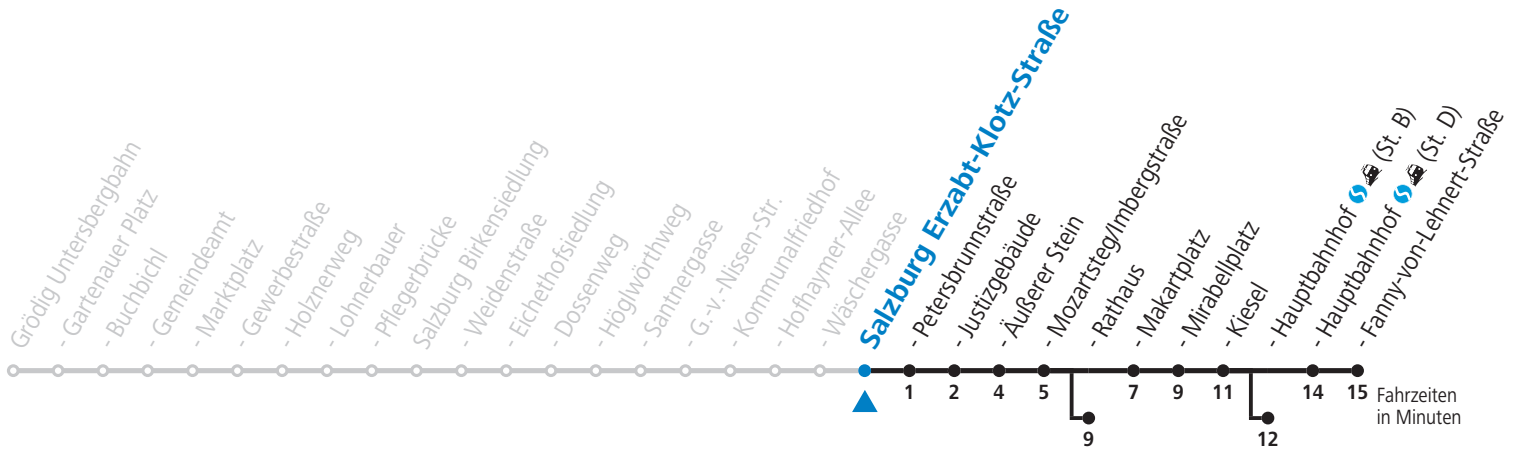

gültig von 09.07. bis 10.09.2022.

Alle Angaben ohne Gewähr.

Montag bis Freitag, Sommerferien					Samstag					Sonn- und Feiertag				
5	33	53			5	53								
6	13	27	42	57	6	13	33	53		6	21_b	51_b		
7	12	27	42	57	7	13	33	53		7	21_b	51_b		
8	12	27	42	57	8	13	33	53		8	21_b	51_b		
9	12	27	42	57	9	13	27	42	57	9	21_b	34	53	
10	12	27	42	57	10	12	27	42	57	10	13	33	53	
11	12	27	42	57	11	12	27	42	57	11	13	33	53	
12	12	27	42	57	12	12	27	42	57	12	13	33	53	
13	12	27	42	57	13	12	27	42	57	13	13	33	53	
14	12	27	42	57	14	12	27	42	57	14	13	33	53	
15	12	27	42	57	15	12	27	42	57	15	13	33	53	
16	12	27	42	57	16	12	27	42	57	16	13	33	53	
17	12	27	42	57	17	12	27	42_c	53	17	13	33	53	
18	12	27	42_c	53	18	13	33	53		18	13	33	53	
19	13	33	53		19	13	33	53		19	13	33	53	
20	06_b	26_b	46_b		20	06_b	26_b	46_b		20	06_b	26_b	46_b	
21	06_b	26_b	46_b		21	06_b	26_b	46_b		21	06_b	26_b	46_b	
22	06_b	26_b	46_b		22	06_b	26_b	46_b		22	06_b	26_b	46_b	
23	06_a^d	26_b	38_b	46_b	23	06_a^d	26_b	38_a^d	46_b	23	06_a^d	26_b	38_b	46_b
					0	08_a^d	38_a^d							
					1	08_b								

a = bis Salzburg Äußerer Stein b = bis Salzburg Rathaus c = bis Salzburg Hauptbahnhof (St. B) d = verkehrt weiter über F.-Hanusch-Platz nach Walsersfeld (Linie 10)

NACHTSTERN: Freitag, sowie vor Sonn-/Feiertag ab ca. 22:00 Uhr - Verkehr nach Samstag-Fahrplan
Aufgabenträgerschaft / Betreiber: Salzburg AG, Verkehr, Plainstraße 70, 5020 Salzburg, Tel.: +43 (0)800 220 050