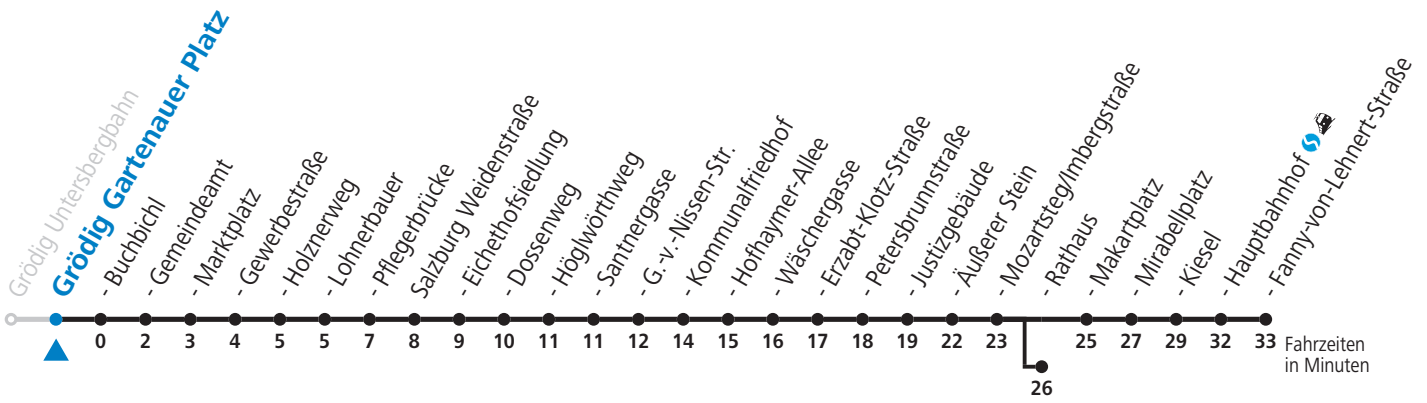

gültig von 09.07. bis 10.09.2022.

Alle Angaben ohne Gewähr.

Montag bis Freitag, Sommerferien				Samstag			Sonn- und Feiertag				
5	16	36	56	5	36	56					
6	08	38	6	16	36	56	6	04 _b	34 _b		
7	08	38	7	16	36	56	7	04 _b	34 _b		
8	08	38	8	16	36	56	8	04 _b	34 _b		
9	08	38	9	08	38	9	04 _b	36	56		
10	08	38	10	08	38	10	16	36	56		
11	08	38	11	08	38	11	16	36	56		
12	08	38	12	08	38	12	16	36	56		
13	08	38	13	08	38	13	16	36	56		
14	08	38	14	08	38	14	16	36	56		
15	08	38	15	08	38	15	16	36	56		
16	08	38	16	08	38	16	16	36	56		
17	08	38	17	08	36	56	17	16	36	56	
18	08	36	56	18	16	36	56	18	16	36	56
19	16	36	49 _b	19	16	36	49 _b	19	16	36	49 _b
20	09 _b	29 _b	49 _b	20	09 _b	29 _b	49 _b	20	09 _b	29 _b	49 _b
21	09 _b	29 _b	49 _b	21	09 _b	29 _b	49 _b	21	09 _b	29 _b	49 _b
22	09 _b	29 _b	49 _a ^c	22	09 _b	29 _b	49 _a ^c	22	09 _b	29 _b	49 _a ^c
23	09 _b	29 _b	23	09 _b	29 _b	23	09 _b	29 _b			

a = bis Salzburg Äußerer Stein b = bis Salzburg Rathaus c = verkehrt weiter über F.-Hanusch-Platz nach Walsersfeld (Linie 10)

NACHTSTERN: Freitag, sowie vor Sonn-/Feiertag ab ca. 22:00 Uhr - Verkehr nach Samstag-Fahrplan
Aufgabenträgerschaft / Betreiber: Salzburg AG, Verkehr, Plainstraße 70, 5020 Salzburg, Tel.: +43 (0)800 220 050

a = bis Salzburg Äußerer Stein b = bis Salzburg Rathaus c = verkehrt weiter über F.-Hanusch-Platz nach Walsertal (Linie 10)

NACHTSTERN: Freitag, sowie vor Sonn-/Feiertag ab ca. 22:00 Uhr - Verkehr nach Samstag-Fahrplan