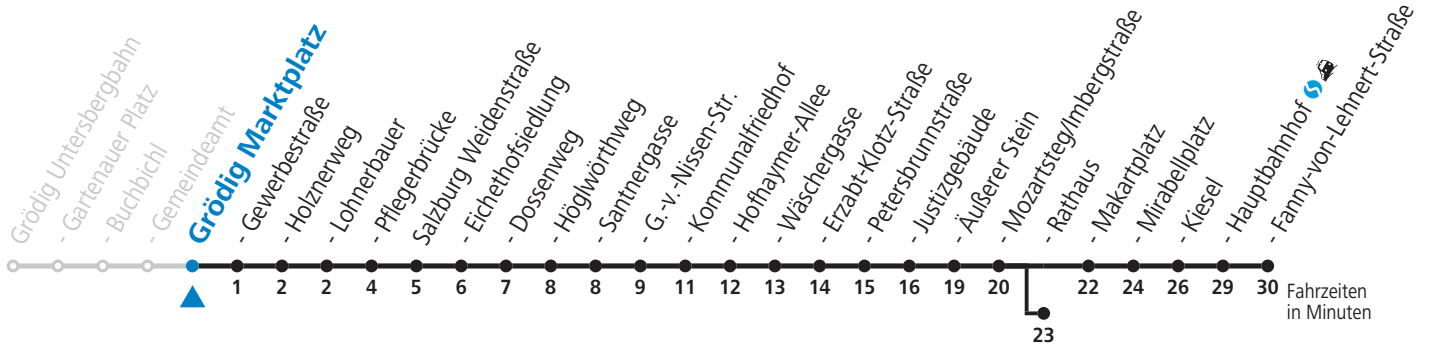

a = bis Salzburg Äußerer Stein b = bis Salzburg Rathaus c = verkehrt weiter über F.-Hanusch-Platz nach Walsersfeld (Linie 10)

NACHTSTERN: Freitag, sowie vor Sonn-/Feiertag ab ca. 22:00 Uhr - Verkehr nach Samstag-Fahrplan
Aufgabenträgerschaft / Betreiber: Salzburg AG, Verkehr, Plainstraße 70, 5020 Salzburg, Tel.: +43 (0)800 220 050

gültig von 09.07. bis 10.09.2022.

Alle Angaben ohne Gewähr.

Montag bis Freitag, Sommerferien				Samstag				Sonn- und Feiertag			
5	18	38	58	5	38	58					
6	11	41		6	18	38	58	6	06 _b	36 _b	
7	11	41		7	18	38	58	7	06 _b	36 _b	
8	11	41		8	18	38	58	8	06 _b	36 _b	
9	11	41		9	11	41		9	06 _b	38	58
10	11	41		10	11	41		10	18	38	58
11	11	41		11	11	41		11	18	38	58
12	11	41		12	11	41		12	18	38	58
13	11	41		13	11	41		13	18	38	58
14	11	41		14	11	41		14	18	38	58
15	11	41		15	11	41		15	18	38	58
16	11	41		16	11	41		16	18	38	58
17	11	41		17	11	38	58	17	18	38	58
18	11	38	58	18	18	38	58	18	18	38	58
19	18	38	51 _b	19	18	38	51 _b	19	18	38	51 _b
20	11 _b	31 _b	51 _b	20	11 _b	31 _b	51 _b	20	11 _b	31 _b	51 _b
21	11 _b	31 _b	51 _b	21	11 _b	31 _b	51 _b	21	11 _b	31 _b	51 _b
22	11 _b	31 _b	51 _a ^c	22	11 _b	31 _b	51 _a ^c	22	11 _b	31 _b	51 _a ^c
23	11 _b	31 _b		23	11 _b	31 _b		23	11 _b	31 _b	