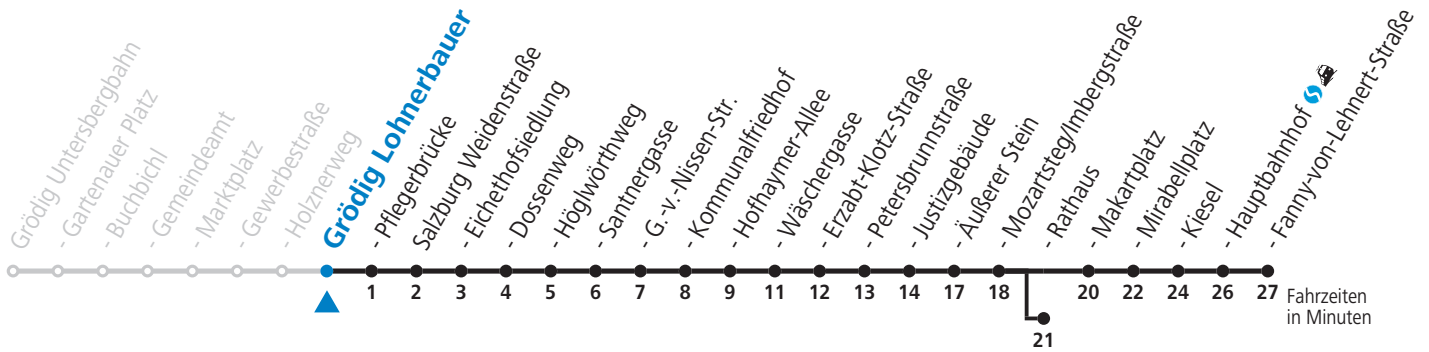

a = bis Salzburg Äußerer Stein b = bis Salzburg Rathaus c = verkehrt weiter über F.-Hanusch-Platz nach Walsertal (Linie 10)

NACHTSTERN: Freitag, sowie vor Sonn-/Feiertag ab ca. 22:00 Uhr - Verkehr nach Samstag-Fahrplan
Aufgabenträgerschaft / Betreiber: Salzburg AG, Verkehr, Plainstraße 70, 5020 Salzburg, Tel.: +43 (0)800 220 050