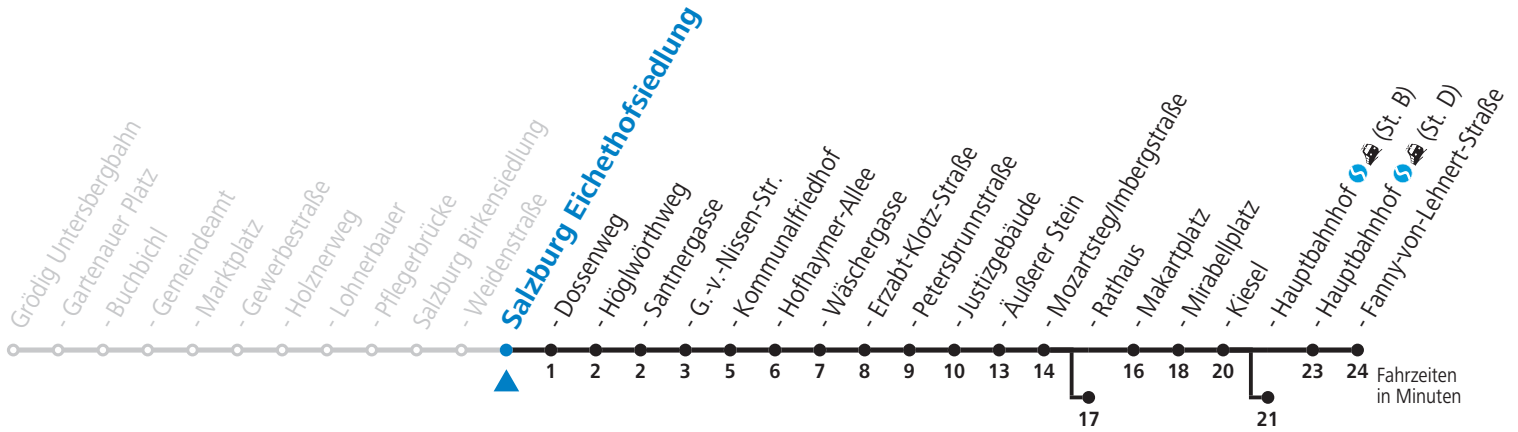

gültig von 09.07. bis 10.09.2022.

Alle Angaben ohne Gewähr.

Montag bis Freitag, Sommerferien					Samstag					Sonn- und Feiertag				
5	25	45			5	45				6	13_b	43_b		
6	05	18	33	48	6	05	25	45		7	13_b	43_b		
7	03	18	33	48	7	05	25	45		8	13_b	43_b		
8	03	18	33	48	8	05	25	45		9	13_b	26	45	
9	03	18	33	48	9	05	18	33	48	10	05	25	45	
10	03	18	33	48	10	03	18	33	48	11	05	25	45	
11	03	18	33	48	11	03	18	33	48	12	05	25	45	
12	03	18	33	48	12	03	18	33	48	13	05	25	45	
13	03	18	33	48	13	03	18	33	48	14	05	25	45	
14	03	18	33	48	14	03	18	33	48	15	05	25	45	
15	03	18	33	48	15	03	18	33	48	16	05	25	45	
16	03	18	33	48	16	03	18	33	48	17	05	25	45	
17	03	18	33	48	17	03	18	33_c	45	18	05	25	45	
18	03	18	33_c	45	18	05	25	45		19	05	25	45	58_b
19	05	25	45	58_b	19	05	25	45	58_b	20	18_b	38_b	58_b	
20	18_b	38_b	58_b		20	18_b	38_b	58_b		21	18_b	38_b	58_b	
21	18_b	38_b	58_b		21	18_b	38_b	58_b		22	18_b	38_b	58_a^d	
22	18_b	38_b	58_a^d		22	18_b	38_b	58_a^d		23	18_b	29_b	38_b	
23	18_b	29_b	38_b		23	18_b	29_a^d	38_b	59_a^d	0	29_a^d	59_b		

a = bis Salzburg Äußerer Stein b = bis Salzburg Rathaus c = bis Salzburg Hauptbahnhof (St. B) d = verkehrt weiter über F.-Hanusch-Platz nach Walsersfeld (Linie 10)

NACHTSTERN: Freitag, sowie vor Sonn-/Feiertag ab ca. 22:00 Uhr - Verkehr nach Samstag-Fahrplan
Aufgabenträgerschaft / Betreiber: Salzburg AG, Verkehr, Plainstraße 70, 5020 Salzburg, Tel.: +43 (0)800 220 050