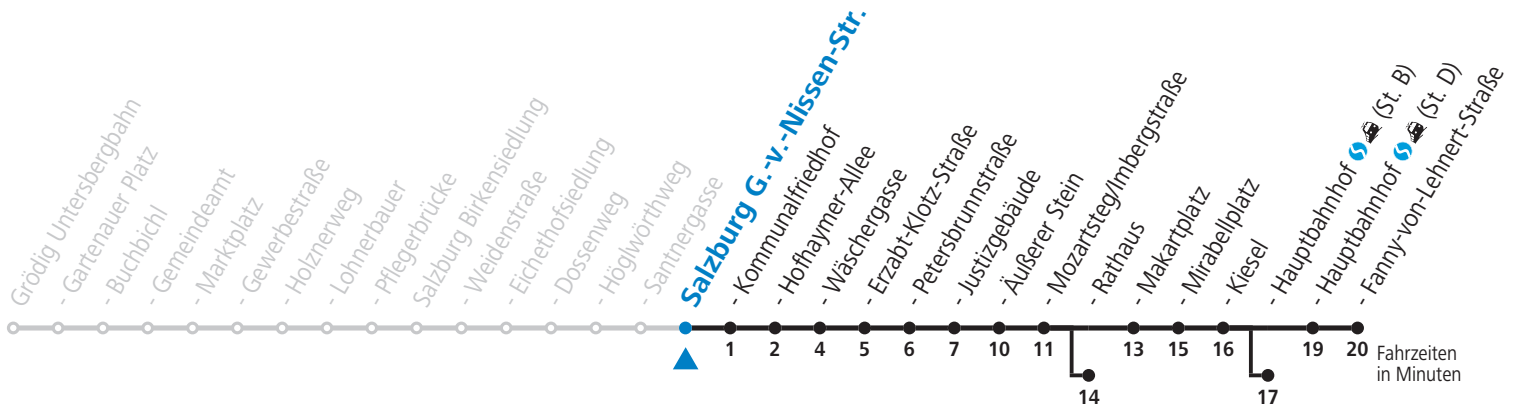

gültig von 09.07. bis 10.09.2022.

Alle Angaben ohne Gewähr.

Montag bis Freitag, Sommerferien					Samstag					Sonn- und Feiertag				
5	28	48			5	48								
6	08	21	36	51	6	08	28	48		6	16_b	46_b		
7	06	21	36	51	7	08	28	48		7	16_b	46_b		
8	06	21	36	51	8	08	28	48		8	16_b	46_b		
9	06	21	36	51	9	08	21	36	51	9	16_b	29	48	
10	06	21	36	51	10	06	21	36	51	10	08	28	48	
11	06	21	36	51	11	06	21	36	51	11	08	28	48	
12	06	21	36	51	12	06	21	36	51	12	08	28	48	
13	06	21	36	51	13	06	21	36	51	13	08	28	48	
14	06	21	36	51	14	06	21	36	51	14	08	28	48	
15	06	21	36	51	15	06	21	36	51	15	08	28	48	
16	06	21	36	51	16	06	21	36	51	16	08	28	48	
17	06	21	36	51	17	06	21	36_c	48	17	08	28	48	
18	06	21	36_c	48	18	08	28	48		18	08	28	48	
19	08	28	48		19	08	28	48		19	08	28	48	
20	01_b	21_b	41_b		20	01_b	21_b	41_b		20	01_b	21_b	41_b	
21	01_b	21_b	41_b		21	01_b	21_b	41_b		21	01_b	21_b	41_b	
22	01_b	21_b	41_b		22	01_b	21_b	41_b		22	01_b	21_b	41_b	
23	01_a^d	21_b	33_b	41_b	23	01_a^d	21_b	33_a^d	41_b	23	01_a^d	21_b	33_b	41_b
					0	03_a^d	33_a^d							
					1	03_b								

a = bis Salzburg Äußerer Stein b = bis Salzburg Rathaus c = bis Salzburg Hauptbahnhof (St. B) d = verkehrt weiter über F.-Hanusch-Platz nach Walsersfeld (Linie 10)

NACHTSTERN: Freitag, sowie vor Sonn-/Feiertag ab ca. 22:00 Uhr - Verkehr nach Samstag-Fahrplan
Aufgabenträgerschaft / Betreiber: Salzburg AG, Verkehr, Plainstraße 70, 5020 Salzburg, Tel.: +43 (0)800 220 050