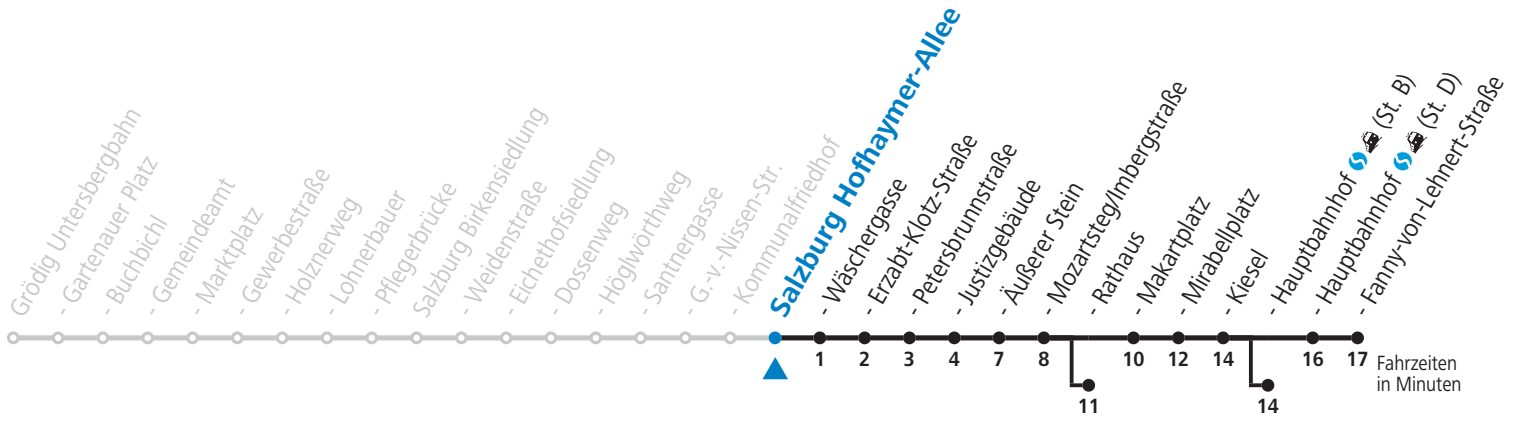

gültig von 09.07. bis 10.09.2022.

Alle Angaben ohne Gewähr.

Montag bis Freitag, Sommerferien					Samstag					Sonn- und Feiertag				
5	31	51			5	51								
6	11	24	39	54	6	11	31	51		6	19_b	49_b		
7	09	24	39	54	7	11	31	51		7	19_b	49_b		
8	09	24	39	54	8	11	31	51		8	19_b	49_b		
9	09	24	39	54	9	11	24	39	54	9	19_b	32	51	
10	09	24	39	54	10	09	24	39	54	10	11	31	51	
11	09	24	39	54	11	09	24	39	54	11	11	31	51	
12	09	24	39	54	12	09	24	39	54	12	11	31	51	
13	09	24	39	54	13	09	24	39	54	13	11	31	51	
14	09	24	39	54	14	09	24	39	54	14	11	31	51	
15	09	24	39	54	15	09	24	39	54	15	11	31	51	
16	09	24	39	54	16	09	24	39	54	16	11	31	51	
17	09	24	39	54	17	09	24	39_c	51	17	11	31	51	
18	09	24	39_c	51	18	11	31	51		18	11	31	51	
19	11	31	51		19	11	31	51		19	11	31	51	
20	04_b	24_b	44_b		20	04_b	24_b	44_b		20	04_b	24_b	44_b	
21	04_b	24_b	44_b		21	04_b	24_b	44_b		21	04_b	24_b	44_b	
22	04_b	24_b	44_b		22	04_b	24_b	44_b		22	04_b	24_b	44_b	
23	04_a^d	24_b	35_b	44_b	23	04_a^d	24_b	35_a^d	44_b	23	04_a^d	24_b	35_b	44_b
					0	05_a^d	35_a^d							
					1	05_b								

a = bis Salzburg Äußerer Stein b = bis Salzburg Rathaus c = bis Salzburg Hauptbahnhof (St. B) d = verkehrt weiter über F.-Hanusch-Platz nach Walsersfeld (Linie 10)

NACHTSTERN: Freitag, sowie vor Sonn-/Feiertag ab ca. 22:00 Uhr - Verkehr nach Samstag-Fahrplan
Aufgabenträgerschaft / Betreiber: Salzburg AG, Verkehr, Plainstraße 70, 5020 Salzburg, Tel.: +43 (0)800 220 050