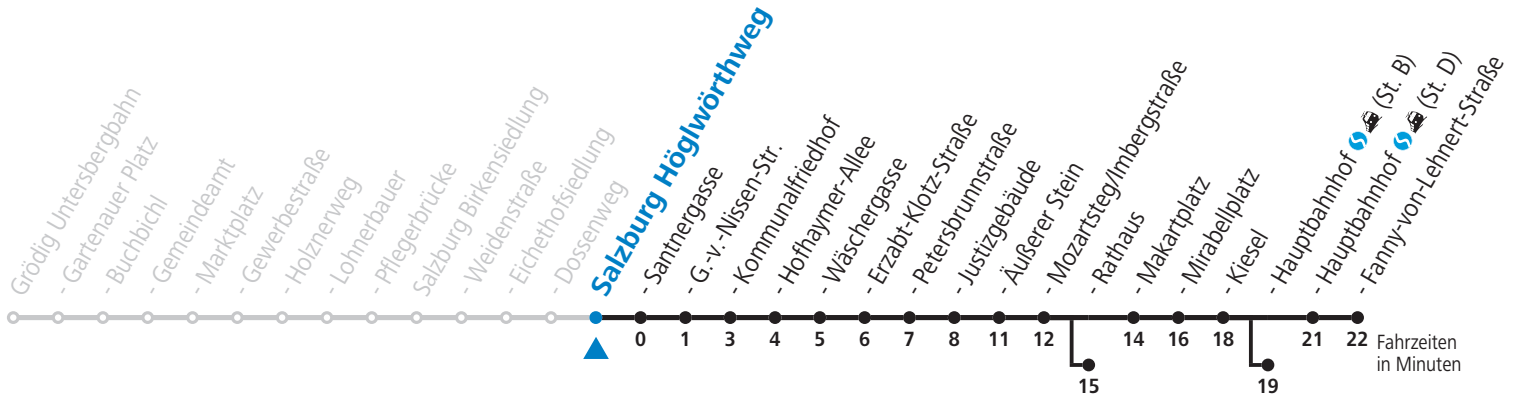

gültig von 09.07. bis 10.09.2022.

Alle Angaben ohne Gewähr.

Montag bis Freitag, Sommerferien					Samstag					Sonn- und Feiertag				
5	27	47			5	47				6	15_b	45_b		
6	07	20	35	50	6	07	27	47		7	15_b	45_b		
7	05	20	35	50	7	07	27	47		8	15_b	45_b		
8	05	20	35	50	8	07	27	47		9	15_b	28	47	
9	05	20	35	50	9	07	20	35	50	10	07	27	47	
10	05	20	35	50	10	05	20	35	50	11	07	27	47	
11	05	20	35	50	11	05	20	35	50	12	07	27	47	
12	05	20	35	50	12	05	20	35	50	13	07	27	47	
13	05	20	35	50	13	05	20	35	50	14	07	27	47	
14	05	20	35	50	14	05	20	35	50	15	07	27	47	
15	05	20	35	50	15	05	20	35	50	16	07	27	47	
16	05	20	35	50	16	05	20	35	50	17	07	27	47	
17	05	20	35	50	17	05	20	35_c	47	18	07	27	47	
18	05	20	35_c	47	18	07	27	47		19	07	27	47	
19	07	27	47		19	07	27	47		20	00_b	20_b	40_b	
20	00_b	20_b	40_b		20	00_b	20_b	40_b		21	00_b	20_b	40_b	
21	00_b	20_b	40_b		21	00_b	20_b	40_b		22	00_b	20_b	40_b	
22	00_b	20_b	40_b		22	00_b	20_b	40_b		23	00_a^d	20_b	31_b	40_b
23	00_a^d	20_b	31_b	40_b	23	00_a^d	20_b	31_a^d	40_b	0	01_a^d	31_a^d		
					1	01_b								

a = bis Salzburg Äußerer Stein b = bis Salzburg Rathaus c = bis Salzburg Hauptbahnhof (St. B) d = verkehrt weiter über F.-Hanusch-Platz nach Walsersfeld (Linie 10)

NACHTSTERN: Freitag, sowie vor Sonn-/Feiertag ab ca. 22:00 Uhr - Verkehr nach Samstag-Fahrplan
Aufgabenträgerschaft / Betreiber: Salzburg AG, Verkehr, Plainstraße 70, 5020 Salzburg, Tel.: +43 (0)800 220 050