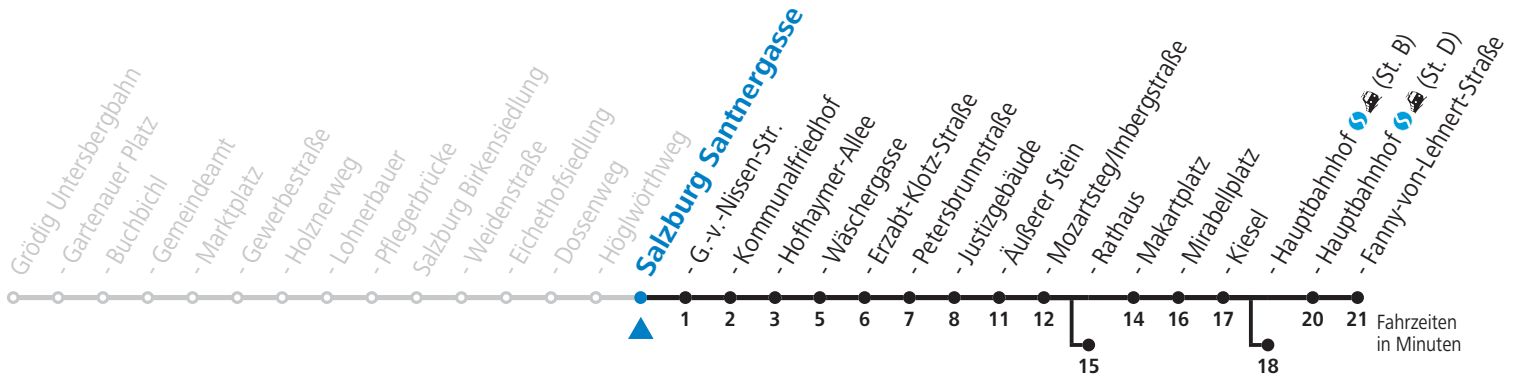

gültig von 09.07. bis 10.09.2022.

Alle Angaben ohne Gewähr.

Montag bis Freitag, Sommerferien					Samstag					Sonn- und Feiertag				
5	27	47			5	47								
6	07	20	35	50	6	07	27	47		6	15_b	45_b		
7	05	20	35	50	7	07	27	47		7	15_b	45_b		
8	05	20	35	50	8	07	27	47		8	15_b	45_b		
9	05	20	35	50	9	07	20	35	50	9	15_b	28	47	
10	05	20	35	50	10	05	20	35	50	10	07	27	47	
11	05	20	35	50	11	05	20	35	50	11	07	27	47	
12	05	20	35	50	12	05	20	35	50	12	07	27	47	
13	05	20	35	50	13	05	20	35	50	13	07	27	47	
14	05	20	35	50	14	05	20	35	50	14	07	27	47	
15	05	20	35	50	15	05	20	35	50	15	07	27	47	
16	05	20	35	50	16	05	20	35	50	16	07	27	47	
17	05	20	35	50	17	05	20	35_c	47	17	07	27	47	
18	05	20	35_c	47	18	07	27	47		18	07	27	47	
19	07	27	47		19	07	27	47		19	07	27	47	
20	00_b	20_b	40_b		20	00_b	20_b	40_b		20	00_b	20_b	40_b	
21	00_b	20_b	40_b		21	00_b	20_b	40_b		21	00_b	20_b	40_b	
22	00_b	20_b	40_b		22	00_b	20_b	40_b		22	00_b	20_b	40_b	
23	00_a^d	20_b	32_b	40_b	23	00_a^d	20_b	32_a^d	40_b	23	00_a^d	20_b	32_b	40_b
					0	02_a^d	32_a^d							
					1	02_b								

a = bis Salzburg Äußerer Stein b = bis Salzburg Rathaus c = bis Salzburg Hauptbahnhof (St. B) d = verkehrt weiter über F.-Hanusch-Platz nach Walsersfeld (Linie 10)

NACHTSTERN: Freitag, sowie vor Sonn-/Feiertag ab ca. 22:00 Uhr - Verkehr nach Samstag-Fahrplan
Aufgabenträgerschaft / Betreiber: Salzburg AG, Verkehr, Plainstraße 70, 5020 Salzburg, Tel.: +43 (0)800 220 050