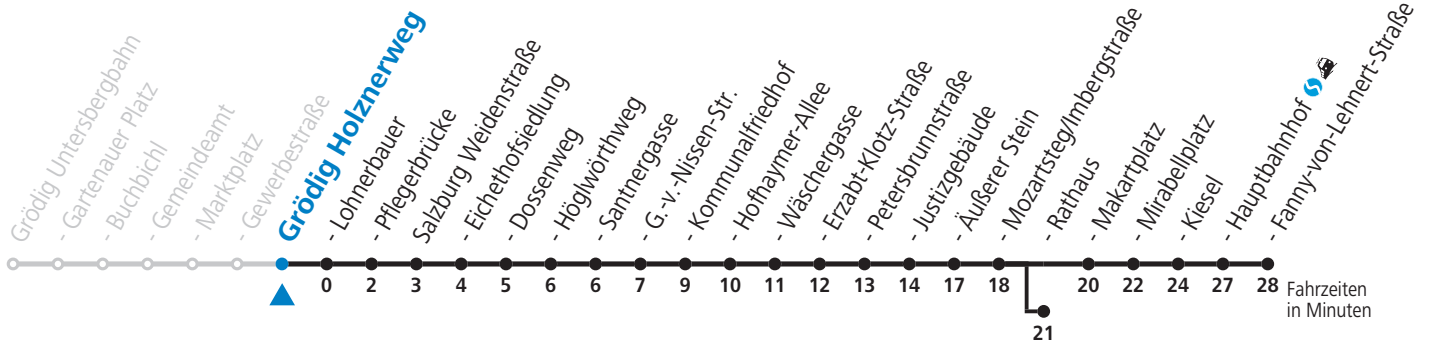

a = bis Salzburg Äußerer Stein b = bis Salzburg Rathaus c = verkehrt weiter über F.-Hanusch-Platz nach Walsertal (Linie 10)

NACHTSTERN: Freitag, sowie vor Sonn-/Feiertag ab ca. 22:00 Uhr - Verkehr nach Samstag-Fahrplan
Aufgabenträgerschaft / Betreiber: Salzburg AG, Verkehr, Plainstraße 70, 5020 Salzburg, Tel.: +43 (0)800 220 050