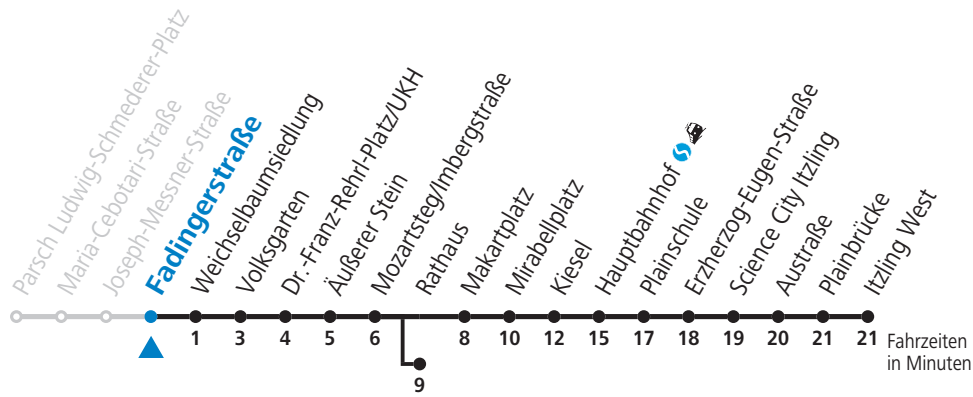

gültig von 12.12.2021 bis 10.12.2022.

Alle Angaben ohne Gewähr.

Montag bis Freitag							Samstag				Sonn- und Feiertag						
5	40						6	00	20	40				5	51		
6	00	20	33	43	53		6	00	20	40				6	21	51	
7	03	13	23	33	43	53	7	00	20	40				7	21	51	
8	03	13	23	33	43	53	8	00	20	40	53			8	21	51	
9	03	13	23	33	43	53	9	08	23	38	53			9	21	51	
10	03	13	23	33	43	53	10	08	23	38	53			10	20	40	
11	03	13	23	33	43	53	11	08	23	38	53			11	00	20	40
12	03	13	23	33	43	53	12	08	23	38	53			12	00	20	40
13	03	13	23	33	43	53	13	08	23	38	53			13	00	20	40
14	03	13	23	33	43	53	14	08	23	38	53			14	00	20	40
15	03	13	23	33	43	53	15	08	23	38	53			15	00	20	40
16	03	13	23	33	43	53	16	08	23	38	53			16	00	20	40
17	03	13	23	33	43	53	17	08	23	38	53			17	00	20	40 50^c_a
18	03	13	23	33	43	53	18	08	20	40			18	00	20	40	
19	03	12^c_a	20	40			19	00	20	40			19	00	20	40	
20	00	20	40				20	00	20	40			20	00	20	40	
21	00	20	40				21	00	20	40			21	00	20	40	
22	00	20	40				22	00	20	40			22	00	20	40	
23	00	20^c_a					23	05	35^b			23	00	20^c_a			
							0	05^b	35^b								
							1	01^c_a									

a = bis Volksgarten   b = bis Rathaus   c = verkehrt weiter bis Polizeidirektion/Betriebshof

NACHTSTERN: Freitag, sowie vor Sonn-/Feiertag ab ca. 22:00 Uhr - Verkehr nach Samstag-Fahrplan Am 08.12., 24.12. und 31.12. bitte Sonderfahrpläne beachten!

Ferien im Bundesland Salzburg: 24.12.2021 bis 09.01.2022, 14. bis 20.02., 09. bis 18.04., 09.07. bis 11.09., 24.09. und 26.10. bis 02.11.2022 (Vorbehaltlich Änderungen durch die Schulbehörde)

Aufgabenträgerschaft / Betreiber: Salzburg AG, Verkehr, Plainstraße 70, 5020 Salzburg, Tel.: +43 (0)800 220 050