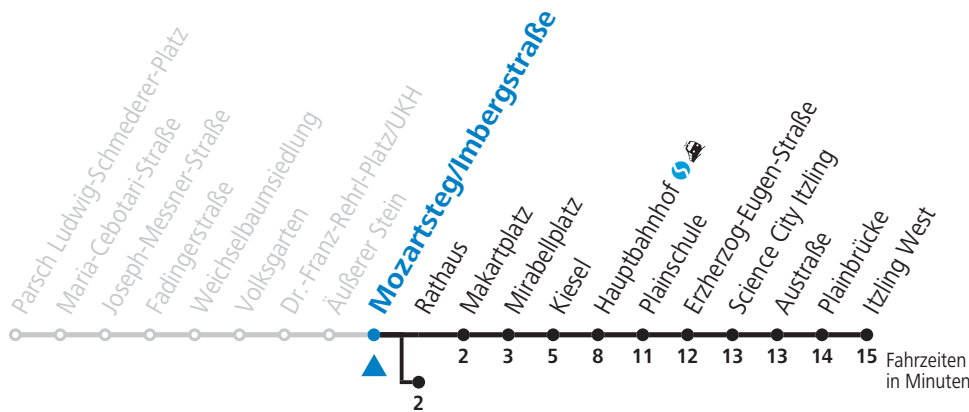

gültig von 12.12.2021 bis 10.12.2022.

Alle Angaben ohne Gewähr.

Montag bis Freitag								Samstag				Sonn- und Feiertag				
5	27	47						5	47			5	28	58		
6	07	27	33	40	50			6	07	27	47	6	28	58		
7	00	10	20	28_{BS}	30	40	50	7	07	27	47	7	28	58		
8	00	10	20	30	40	50		8	07	27	37	47	8	28	58	
9	00	10	20	30	40	50		9	00	15	30	45	9	28	48	58
10	00	10	20	30	40	50		10	00	15	30	45	10	27	47	
11	00	10	20	30	40	50		11	00	15	30	45	11	07	27	47
12	00	10	20	30	40	50		12	00	15	30	45	12	07	27	47
13	00	10	20	30	40	50		13	00	15	30	45	13	07	27	47
14	00	10	20	30	40	50		14	00	15	30	45	14	07	27	47
15	00	10	20	30	40	50		15	00	15	30	45	15	07	27	47
16	00	10	20	30	40	50		16	00	15	30	45	16	07	27	47
17	00	10	20	30	40	50		17	00	15	30	45	17	07	27	47
18	00	10	20	30	40	50		18	00	15	27	47	18	07	27	47
19	00	10	27	47				19	07	27	47		19	07	27	47
20	07	27	47					20	07	27	47		20	07	27	47
21	07	27	47					21	07	27	47		21	07	27	47
22	07	27	47					22	07	27	47		22	07	27	47
23	07							23	12	42_a			23	07		
								0	12_a	42_a						

S = nur Montag bis Freitag, wenn Schultag in Salzburg (Stadt) b = bis Mirabellplatz c = verkehrt weiter über Hauptbahnhof nach Walsersfeld (Linie 2)
a = bis Rathaus

NACHTSTERN: Freitag, sowie vor Sonn-/Feiertag ab ca. 22:00 Uhr - Verkehr nach Samstag-Fahrplan
Am 08.12., 24.12. und 31.12. bitte Sonderfahrpläne beachten!

Ferien im Bundesland Salzburg: 24.12.2021 bis 09.01.2022, 14. bis 20.02., 09. bis 18.04., 09.07. bis 11.09., 24.09. und 26.10. bis 02.11.2022 (Vorbehaltlich Änderungen durch die Schulbehörde)

Aufgabenträgerschaft / Betreiber: Salzburg AG, Verkehr, Plainstraße 70, 5020 Salzburg, Tel.: +43 (0)800 220 050