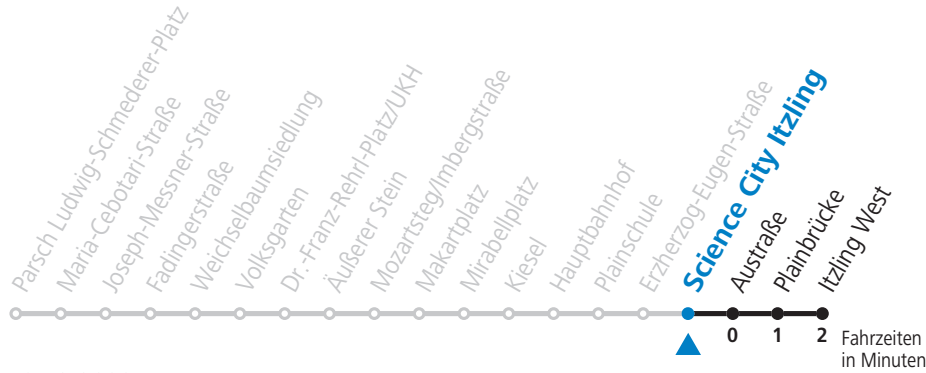

gültig von 12.12.2021 bis 10.12.2022.

Alle Angaben ohne Gewähr.

Montag bis Freitag							Samstag				Sonn- und Feiertag							
5	39	59					5	59					5	40				
6	19	39	47	54			6	19	39	59			6	10	40			
7	04	14	24	34	44	54	7	19	39	59			7	10	40			
8	04	14	24	34	44	54	8	19	39	49	59		8	10	40			
9	04	14	24	34	44	54	9	14	29	44	59		9	10	40			
10	04	14	24	34	44	54	10	14	29	44	59		10	00	10	39	59	
11	04	14	24	34	44	54	11	14	29	44	59		11	19	39	59		
12	04	14	24	34	44	54	12	14	29	44	59		12	19	39	59		
13	04	14	20_S	24	34	44	54	13	14	29	44	59		13	19	39	59	
14	04	14	24	34	44	54	14	14	29	44	59		14	19	39	59		
15	04	14	24	34	44	54	15	14	29	44	59		15	19	39	59		
16	04	14	24	34	44	54	16	14	29	44	59		16	19	39	59		
17	04	14	24	34	44	54	17	14	29	44	59		17	19	39	59		
18	04	14	24	34	44	54	18	14	29	39	59		18	19	39	59		
19	04	14	24	39	59		19	19	39	59			19	19	39	59		
20	19	39	59				20	19	39	59			20	19	39	59		
21	19	39	59				21	19	39	59			21	19	39	59		
22	19	39	59				22	19	39	59			22	19	39	59		
23	19						23	24					23	19				

S = nur Montag bis Freitag, wenn Schultag in Salzburg (Stadt)

NACHTSTERN: Freitag, sowie vor Sonn-/Feiertag ab ca. 22:00 Uhr - Verkehr nach Samstag-Fahrplan Am 08.12., 24.12. und 31.12. bitte Sonderfahrpläne beachten!

Ferien im Bundesland Salzburg: 24.12.2021 bis 09.01.2022, 14. bis 20.02., 09. bis 18.04., 09.07. bis 11.09., 24.09. und 26.10. bis 02.11.2022 (Vorbehaltlich Änderungen durch die Schulbehörde)

Aufgabenträgerschaft / Betreiber: Salzburg AG, Verkehr, Plainstraße 70, 5020 Salzburg, Tel.: +43 (0)800 220 050