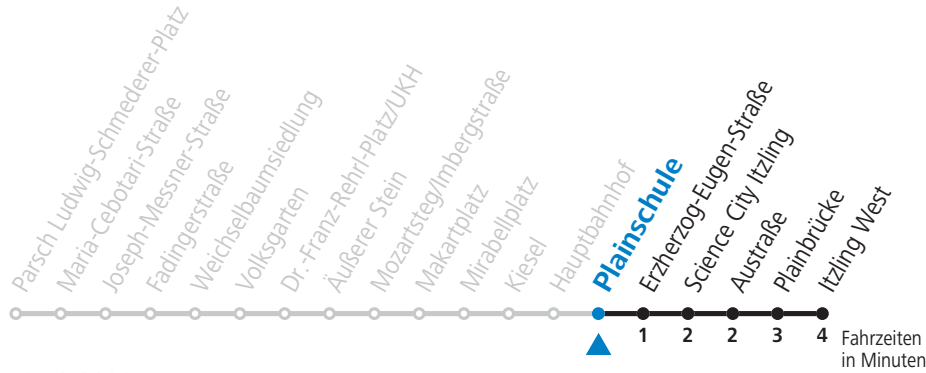

gültig von 12.12.2021 bis 10.12.2022.

Alle Angaben ohne Gewähr.

Montag bis Freitag							Samstag				Sonn- und Feiertag		
5	37	57					5	57			5	38	
6	17	37	44	51			6	17	37	57	6	08 38	
7	01	11	21	31	41	51	7	17	37	57	7	08 38	
8	01	11	21	31	41	51	8	17	37	47 57	8	08 38	
9	01	11	21	31	41	51	9	11	26	41 56	9	08 38 58	
10	01	11	21	31	41	51	10	11	26	41 56	10	08 37 57	
11	01	11	21	31	41	51	11	11	26	41 56	11	17 37 57	
12	01	11	21	31	41	51	12	11	26	41 56	12	17 37 57	
13	01	11	17_S	21	31	41 51	13	11	26	41 56	13	17 37 57	
14	01	11	21	31	41	51	14	11	26	41 56	14	17 37 57	
15	01	11	21	31	41	51	15	11	26	41 56	15	17 37 57	
16	01	11	21	31	41	51	16	11	26	41 56	16	17 37 57	
17	01	11	21	31	41	51	17	11	26	41 56	17	17 37 57	
18	01	11	21	31	41	51	18	11	26	37 57	18	17 37 57	
19	01	11	21	37	57		19	17	37	57	19	17 37 57	
20	17	37	57				20	17	37	57	20	17 37 57	
21	17	37	57				21	17	37	57	21	17 37 57	
22	17	37	57				22	17	37	57	22	17 37 57	
23	17						23	22			23	17	

S = nur Montag bis Freitag, wenn Schultag in Salzburg (Stadt)

NACHTSTERN: Freitag, sowie vor Sonn-/Feiertag ab ca. 22:00 Uhr - Verkehr nach Samstag-Fahrplan Am 08.12., 24.12. und 31.12. bitte Sonderfahrpläne beachten!

Ferien im Bundesland Salzburg: 24.12.2021 bis 09.01.2022, 14. bis 20.02., 09. bis 18.04., 09.07. bis 11.09., 24.09. und 26.10. bis 02.11.2022 (Vorbehaltlich Änderungen durch die Schulbehörde)

Aufgabenträgerschaft / Betreiber: Salzburg AG, Verkehr, Plainstraße 70, 5020 Salzburg, Tel.: +43 (0)800 220 050