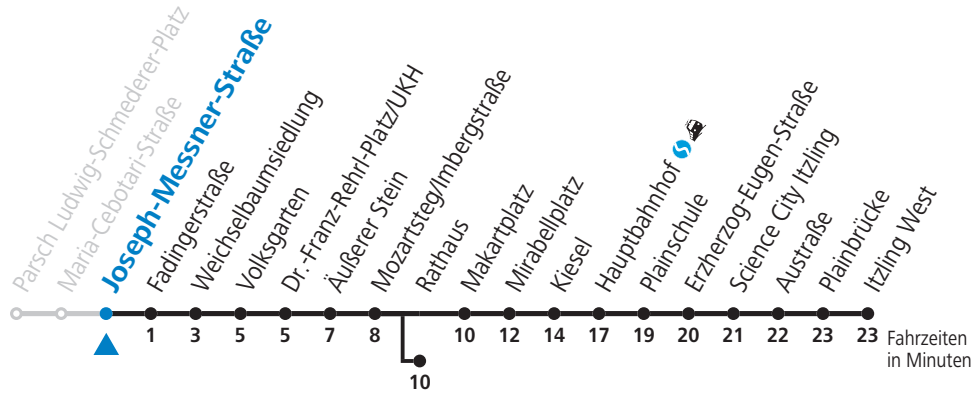

gültig von 12.12.2021 bis 10.12.2022.

Alle Angaben ohne Gewähr.

Montag bis Freitag					Samstag					Sonn- und Feiertag				
5	39	59			5	59				5	50			
6	19	31	41	51	6	19	39	59		6	20	50		
7	01	11	21	31 41 51	7	19	39	59		7	20	50		
8	01	11	21	31 41 51	8	19	39	51		8	20	50		
9	01	11	21	31 41 51	9	06	21	36	51	9	20	50		
10	01	11	21	31 41 51	10	06	21	36	51	10	19	39	59	
11	01	11	21	31 41 51	11	06	21	36	51	11	19	39	59	
12	01	11	21	31 41 51	12	06	21	36	51	12	19	39	59	
13	01	11	21	31 41 51	13	06	21	36	51	13	19	39	59	
14	01	11	21	31 41 51	14	06	21	36	51	14	19	39	59	
15	01	11	21	31 41 51	15	06	21	36	51	15	19	39	59	
16	01	11	21	31 41 51	16	06	21	36	51	16	19	39	59	
17	01	11	21	31 41 51	17	06	21	36	51	17	19	39	49^c	59
18	01	11	21	31 41 51	18	06	19	39	59	18	19	39	59	
19	01	11^c_a	19	39 59	19	19	39	59		19	19	39	59	
20	19	39	59		20	19	39	59		20	19	39	59	
21	19	39	59		21	19	39	59		21	19	39	59	
22	19	39	59		22	19	39			22	19	39	59	
23	19^c_a				23	04	34_b			23	19^c_a			
					0	04_b	34_b							
					1	00^c_a								

a = bis Volksgarten   b = bis Rathaus   c = verkehrt weiter bis Polizeidirektion/Betriebshof

NACHTSTERN: Freitag, sowie vor Sonn-/Feiertag ab ca. 22:00 Uhr - Verkehr nach Samstag-Fahrplan Am 08.12., 24.12. und 31.12. bitte Sonderfahrpläne beachten!

Ferien im Bundesland Salzburg: 24.12.2021 bis 09.01.2022, 14. bis 20.02., 09. bis 18.04., 09.07. bis 11.09., 24.09. und 26.10. bis 02.11.2022 (Vorbehaltlich Änderungen durch die Schulbehörde)

Aufgabenträgerschaft / Betreiber: Salzburg AG, Verkehr, Plainstraße 70, 5020 Salzburg, Tel.: +43 (0)800 220 050