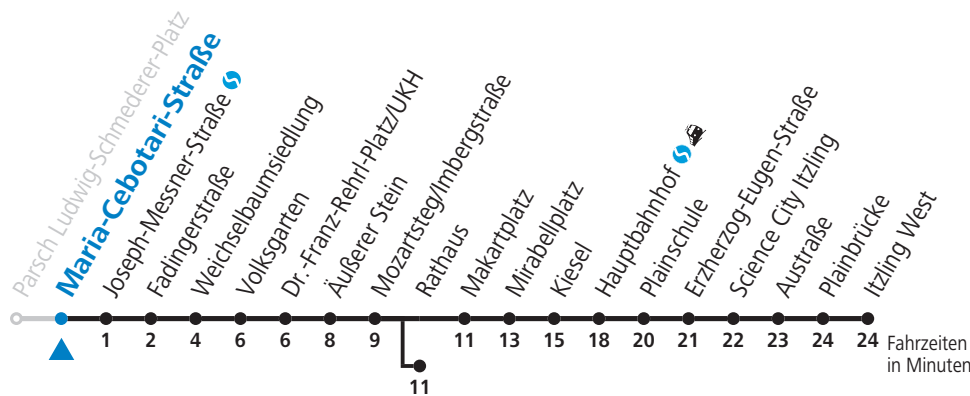

gültig von 12.12.2021 bis 10.12.2022.

Alle Angaben ohne Gewähr.

Montag bis Freitag					Samstag					Sonn- und Feiertag				
5	38	58			5	58				5	49			
6	18	30	40	50	6	18	38	58		6	19	49		
7	00	10	20	30 40 50	7	18	38	58		7	19	49		
8	00	10	20	30 40 50	8	18	38	50		8	19	49		
9	00	10	20	30 40 50	9	05	20	35	50	9	19	49		
10	00	10	20	30 40 50	10	05	20	35	50	10	18	38	58	
11	00	10	20	30 40 50	11	05	20	35	50	11	18	38	58	
12	00	10	20	30 40 50	12	05	20	35	50	12	18	38	58	
13	00	10	20	30 40 50	13	05	20	35	50	13	18	38	58	
14	00	10	20	30 40 50	14	05	20	35	50	14	18	38	58	
15	00	10	20	30 40 50	15	05	20	35	50	15	18	38	58	
16	00	10	20	30 40 50	16	05	20	35	50	16	18	38	58	
17	00	10	20	30 40 50	17	05	20	35	50	17	18	38	48^c	58
18	00	10	20	30 40 50	18	05	18	38	58	18	18	38	58	
19	00	10^c_a	18	38 58	19	18	38	58		19	18	38	58	
20	18	38	58		20	18	38	58		20	18	38	58	
21	18	38	58		21	18	38	58		21	18	38	58	
22	18	38	58		22	18	38			22	18	38	58	
23	18^c_a				23	03	33_b			23	18^c_a			
					0	03_b	33_b	59^c_a						

a = bis Volksgarten   b = bis Rathaus   c = verkehrt weiter bis Polizeidirektion/Betriebshof

NACHTSTERN: Freitag, sowie vor Sonn-/Feiertag ab ca. 22:00 Uhr - Verkehr nach Samstag-Fahrplan Am 08.12., 24.12. und 31.12. bitte Sonderfahrpläne beachten!

Ferien im Bundesland Salzburg: 24.12.2021 bis 09.01.2022, 14. bis 20.02., 09. bis 18.04., 09.07. bis 11.09., 24.09. und 26.10. bis 02.11.2022 (Vorbehaltlich Änderungen durch die Schulbehörde)

Aufgabenträgerschaft / Betreiber: Salzburg AG, Verkehr, Plainstraße 70, 5020 Salzburg, Tel.: +43 (0)800 220 050