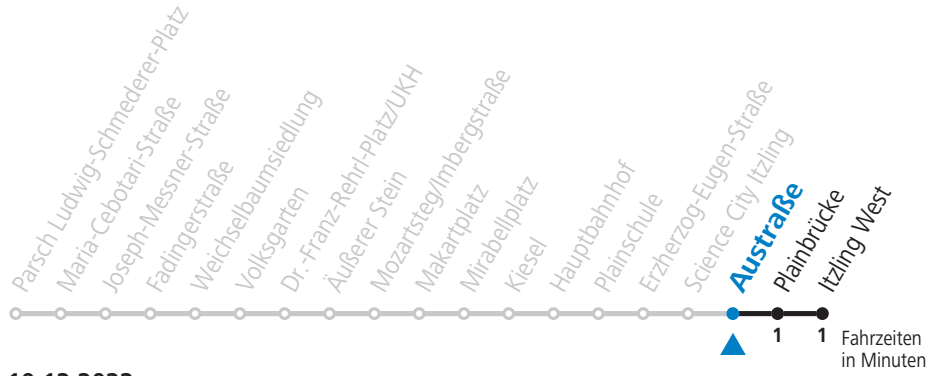

gültig von 12.12.2021 bis 10.12.2022.

Alle Angaben ohne Gewähr.

Montag bis Freitag							Samstag				Sonn- und Feiertag							
5	39	59					5	59					5	40				
6	19	39	47	54			6	19	39	59			6	10	40			
7	04	14	24	34	44	54	7	19	39	59			7	10	40			
8	04	14	24	34	44	54	8	19	39	49	59		8	10	40			
9	04	14	24	34	44	54	9	14	29	44	59		9	10	40			
10	04	14	24	34	44	54	10	14	29	44	59		10	00	10	39	59	
11	04	14	24	34	44	54	11	14	29	44	59		11	19	39	59		
12	04	14	24	34	44	54	12	14	29	44	59		12	19	39	59		
13	04	14	20_S	24	34	44	54	13	14	29	44	59		13	19	39	59	
14	04	14	24	34	44	54	14	14	29	44	59		14	19	39	59		
15	04	14	24	34	44	54	15	14	29	44	59		15	19	39	59		
16	04	14	24	34	44	54	16	14	29	44	59		16	19	39	59		
17	04	14	24	34	44	54	17	14	29	44	59		17	19	39	59		
18	04	14	24	34	44	54	18	14	29	39	59		18	19	39	59		
19	04	14	24	39	59		19	19	39	59			19	19	39	59		
20	19	39	59				20	19	39	59			20	19	39	59		
21	19	39	59				21	19	39	59			21	19	39	59		
22	19	39	59				22	19	39	59			22	19	39	59		
23	19						23	24					23	19				

S = nur Montag bis Freitag, wenn Schultag in Salzburg (Stadt)

NACHTSTERN: Freitag, sowie vor Sonn-/Feiertag ab ca. 22:00 Uhr - Verkehr nach Samstag-Fahrplan Am 08.12., 24.12. und 31.12. bitte Sonderfahrpläne beachten!

Ferien im Bundesland Salzburg: 24.12.2021 bis 09.01.2022, 14. bis 20.02., 09. bis 18.04., 09.07. bis 11.09., 24.09. und 26.10. bis 02.11.2022 (Vorbehaltlich Änderungen durch die Schulbehörde)

Aufgabenträgerschaft / Betreiber: Salzburg AG, Verkehr, Plainstraße 70, 5020 Salzburg, Tel.: +43 (0)800 220 050