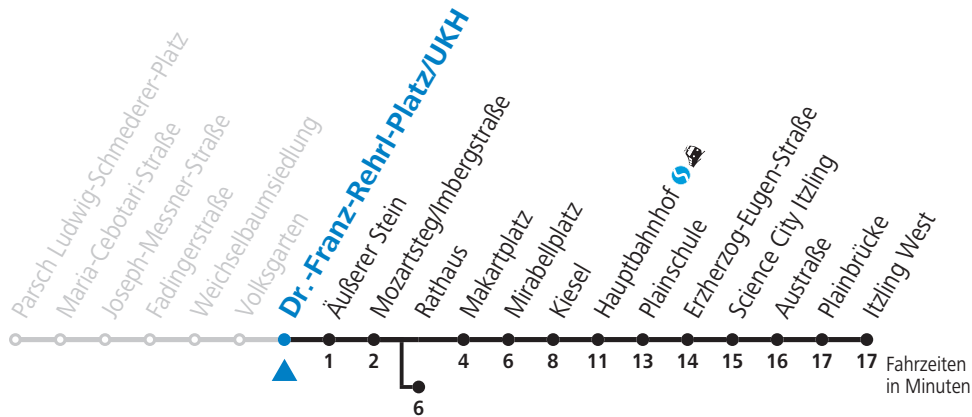

gültig von 12.12.2021 bis 10.12.2022.

Alle Angaben ohne Gewähr.

Montag bis Freitag							Samstag				Sonn- und Feiertag					
5	43						6	03	23	43			5	54		
6	03	23	38	48	58		7	03	23	43			6	24	54	
7	08	18	28	38	48	58	8	03	23	43	58		7	24	54	
8	08	18	28	38	48	58	9	13	28	43	58		8	24	54	
9	08	18	28	38	48	58	10	13	28	43	58		9	24	54	
10	08	18	28	38	48	58	11	13	28	43	58		10	23	43	
11	08	18	28	38	48	58	12	13	28	43	58		11	03	23	43
12	08	18	28	38	48	58	13	13	28	43	58		12	03	23	43
13	08	18	28	38	48	58	14	13	28	43	58		13	03	23	43
14	08	18	28	38	48	58	15	13	28	43	58		14	03	23	43
15	08	18	28	38	48	58	16	13	28	43	58		15	03	23	43
16	08	18	28	38	48	58	17	13	28	43	58		16	03	23	43
17	08	18	28	38	48	58	18	13	23	43			17	03	23	43
18	08	18	28	38	48	58	19	03	23	43			18	03	23	43
19	08	23	43				20	03	23	43			19	03	23	43
20	03	23	43				21	03	23	43			20	03	23	43
21	03	23	43				22	03	23	43			21	03	23	43
22	03	23	43				23	08	38_a				22	03	23	43
23	03						0	08_a	38_a				23	03		

a = bis Rathaus

NACHTSTERN: Freitag, sowie vor Sonn-/Feiertag ab ca. 22:00 Uhr - Verkehr nach Samstag-Fahrplan Am 08.12., 24.12. und 31.12. bitte Sonderfahrpläne beachten!

Ferien im Bundesland Salzburg: 24.12.2021 bis 09.01.2022, 14. bis 20.02., 09. bis 18.04., 09.07. bis 11.09., 24.09. und 26.10. bis 02.11.2022 (Vorbehaltlich Änderungen durch die Schulbehörde)

Aufgabenträgerschaft / Betreiber: Salzburg AG, Verkehr, Plainstraße 70, 5020 Salzburg, Tel.: +43 (0)800 220 050