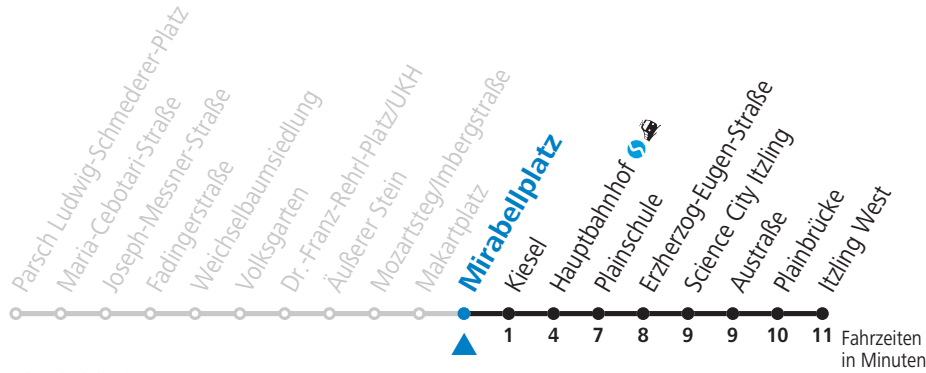

gültig von 12.12.2021 bis 10.12.2022.

Alle Angaben ohne Gewähr.

Montag bis Freitag					Samstag					Sonn- und Feiertag				
5	31	51			5	51				5	31			
6	11	31	37	44 54	6	11	31	51		6	01	31		
7	04	14	24	34 44 54	7	11	31	51		7	01	31		
8	04	14	24	34 44 54	8	11	31	41 51		8	01	31		
9	04	14	24	34 44 54	9	04	19	34 49		9	01	31	51	
10	04	14	24	34 44 54	10	04	19	34 49		10	01	31	51	
11	04	14	24	34 44 54	11	04	19	34 49		11	11	31	51	
12	04	14	24	34 44 54	12	04	19	34 49		12	11	31	51	
13	04	14	24	34 44 54	13	04	19	34 49		13	11	31	51	
14	04	14	24	34 44 54	14	04	19	34 49		14	11	31	51	
15	04	14	24	34 44 54	15	04	19	34 49		15	11	31	51	
16	04	14	24	34 44 54	16	04	19	34 49		16	11	31	51	
17	04	14	24	34 44 54	17	04	19	34 49		17	11	31	51	
18	04	14	24	34 44 54	18	04	19	31 51		18	11	31	51	
19	04	14	31	51	19	11	31	51		19	11	31	51	
20	11	31	51		20	11	31	51		20	11	31	51	
21	11	31	51		21	11	31	51		21	11	31	51	
22	11	31	51		22	11	31	51		22	11	31	51	
23	11				23	15				23	11			

NACHTSTERN: Freitag, sowie vor Sonn-/Feiertag ab ca. 22:00 Uhr - Verkehr nach Samstag-Fahrplan
Am 08.12., 24.12. und 31.12. bitte Sonderfahrpläne beachten!

Ferien im Bundesland Salzburg: 24.12.2021 bis 09.01.2022, 14. bis 20.02., 09. bis 18.04., 09.07. bis 11.09., 24.09. und 26.10. bis 02.11.2022 (Vorbehaltlich Änderungen durch die Schulbehörde)

Aufgabenträgerschaft / Betreiber: Salzburg AG, Verkehr, Plainstraße 70, 5020 Salzburg, Tel.: +43 (0)800 220 050