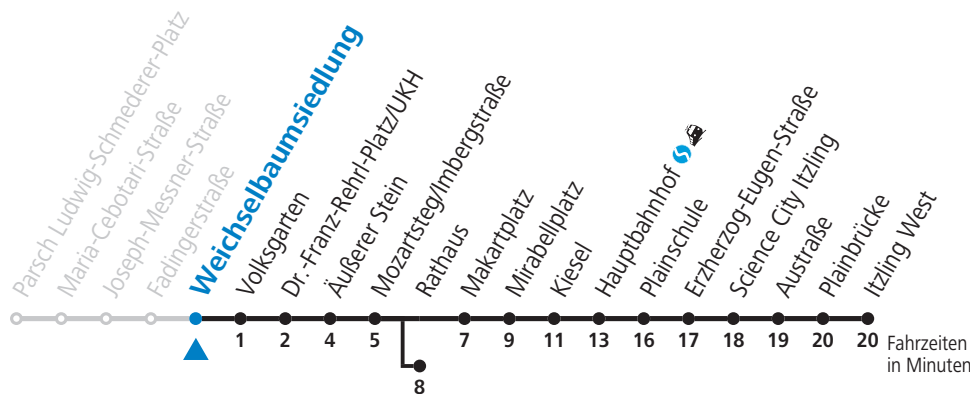

gültig von 12.12.2021 bis 10.12.2022.

Alle Angaben ohne Gewähr.

Montag bis Freitag							Samstag				Sonn- und Feiertag									
5	41						6	01	21	41					5	52				
6	01	21	35	45	55		7	01	21	41					6	22	52			
7	05	15	25	35	45	55	8	01	21	41	55				7	22	52			
8	05	15	25	35	45	55	9	10	25	40	55				8	22	52			
9	05	15	25	35	45	55	10	10	25	40	55				9	22	52			
10	05	15	25	35	45	55	11	10	25	40	55				10	21	41			
11	05	15	25	35	45	55	12	10	25	40	55				11	01	21	41		
12	05	15	25	35	45	55	13	10	25	40	55				12	01	21	41		
13	05	15	25	35	45	55	14	10	25	40	55				13	01	21	41		
14	05	15	25	35	45	55	15	10	25	40	55				14	01	21	41		
15	05	15	25	35	45	55	16	10	25	40	55				15	01	21	41		
16	05	15	25	35	45	55	17	10	25	40	55				16	01	21	41		
17	05	15	25	35	45	55	18	10	21	41					17	01	21	41	51^c_a	
18	05	15	25	35	45	55	19	01	21	41					18	01	21	41		
19	05	13^c_a	21	41			20	01	21	41					19	01	21	41		
20	01	21	41				21	01	21	41					20	01	21	41		
21	01	21	41				22	01	21	41					21	01	21	41		
22	01	21	41				23	06	36_b						22	01	21	41		
23	01	21^c_a					0	06_b	36_b						23	01	21^c_a			
							1	02^c_a												

a = bis Volksgarten   b = bis Rathaus   c = verkehrt weiter bis Polizeidirektion/Betriebshof

NACHTSTERN: Freitag, sowie vor Sonn-/Feiertag ab ca. 22:00 Uhr - Verkehr nach Samstag-Fahrplan Am 08.12., 24.12. und 31.12. bitte Sonderfahrpläne beachten!

Ferien im Bundesland Salzburg: 24.12.2021 bis 09.01.2022, 14. bis 20.02., 09. bis 18.04., 09.07. bis 11.09., 24.09. und 26.10. bis 02.11.2022 (Vorbehaltlich Änderungen durch die Schulbehörde)

Aufgabenträgerschaft / Betreiber: Salzburg AG, Verkehr, Plainstraße 70, 5020 Salzburg, Tel.: +43 (0)800 220 050