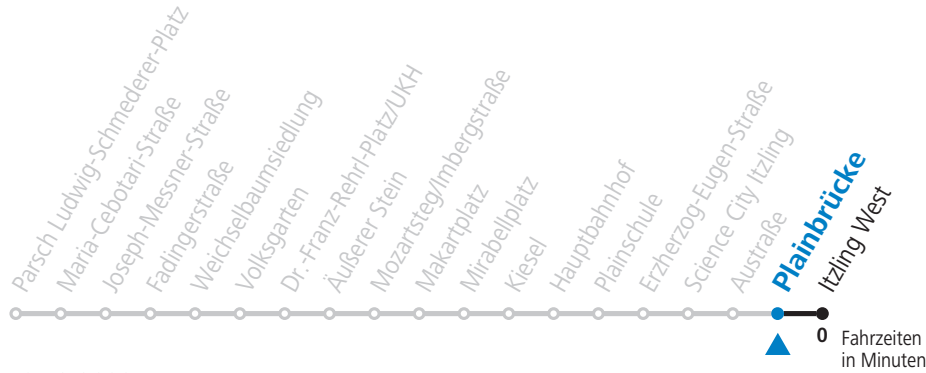

gültig von 12.12.2021 bis 10.12.2022.

Alle Angaben ohne Gewähr.

Montag bis Freitag						Samstag				Sonn- und Feiertag							
5	40					6	00	20	40			5	41				
6	00	20	40	48	55	7	00	20	40			6	11	41			
7	05	15	25	35	45	55	8	00	20	40	50		7	11	41		
8	05	15	25	35	45	55	9	00	15	30	45		8	11	41		
9	05	15	25	35	45	55	10	00	15	30	45		9	11	41		
10	05	15	25	35	45	55	11	00	15	30	45		10	01	11	40	
11	05	15	25	35	45	55	12	00	15	30	45		11	00	20	40	
12	05	15	25	35	45	55	13	00	15	30	45		12	00	20	40	
13	05	15	21_S	25	35	45	55	14	00	15	30	45		13	00	20	40
14	05	15	25	35	45	55	15	00	15	30	45		14	00	20	40	
15	05	15	25	35	45	55	16	00	15	30	45		15	00	20	40	
16	05	15	25	35	45	55	17	00	15	30	45		16	00	20	40	
17	05	15	25	35	45	55	18	00	15	30	40		17	00	20	40	
18	05	15	25	35	45	55	19	00	20	40			18	00	20	40	
19	05	15	25	40			20	00	20	40			19	00	20	40	
20	00	20	40				21	00	20	40			20	00	20	40	
21	00	20	40				22	00	20	40			21	00	20	40	
22	00	20	40				23	00	25				22	00	20	40	
23	00	20											23	00	20		

S = nur Montag bis Freitag, wenn Schultag in Salzburg (Stadt)

NACHTSTERN: Freitag, sowie vor Sonn-/Feiertag ab ca. 22:00 Uhr - Verkehr nach Samstag-Fahrplan
Am 08.12., 24.12. und 31.12. bitte Sonderfahrpläne beachten!

Ferien im Bundesland Salzburg: 24.12.2021 bis 09.01.2022, 14. bis 20.02., 09. bis 18.04., 09.07. bis 11.09., 24.09. und 26.10. bis 02.11.2022 (Vorbehaltlich Änderungen durch die Schulbehörde)

Aufgabenträgerschaft / Betreiber: Salzburg AG, Verkehr, Plainstraße 70, 5020 Salzburg, Tel.: +43 (0)800 220 050