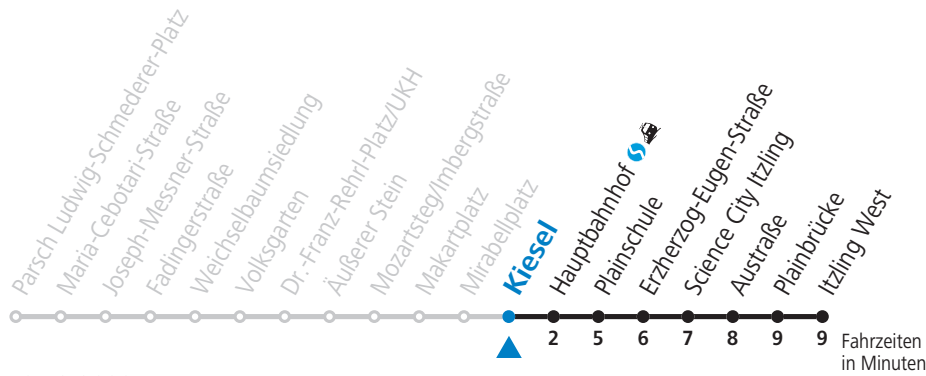

gültig von 12.12.2021 bis 10.12.2022.

Alle Angaben ohne Gewähr.

Montag bis Freitag					Samstag					Sonn- und Feiertag							
5	32	52			5	52				5	33						
6	12	32	39	46	56	6	12	32	52			6	03	33			
7	06	16	26	36	46	56	7	12	32	52			7	03	33		
8	06	16	26	36	46	56	8	12	32	42	52		8	03	33		
9	06	16	26	36	46	56	9	06	21	36	51		9	03	33	53	
10	06	16	26	36	46	56	10	06	21	36	51		10	03	32	52	
11	06	16	26	36	46	56	11	06	21	36	51		11	12	32	52	
12	06	16	26	36	46	56	12	06	21	36	51		12	12	32	52	
13	06	16	26	36	46	56	13	06	21	36	51		13	12	32	52	
14	06	16	26	36	46	56	14	06	21	36	51		14	12	32	52	
15	06	16	26	36	46	56	15	06	21	36	51		15	12	32	52	
16	06	16	26	36	46	56	16	06	21	36	51		16	12	32	52	
17	06	16	26	36	46	56	17	06	21	36	51		17	12	32	52	
18	06	16	26	36	46	56	18	06	21	32	52		18	12	32	52	
19	06	16	32	52			19	12	32	52			19	12	32	52	
20	12	32	52				20	12	32	52			20	12	32	52	
21	12	32	52				21	12	32	52			21	12	32	52	
22	12	32	52				22	12	32	52			22	12	32	52	
23	12						23	17					23	12			

NACHTSTERN: Freitag, sowie vor Sonn-/Feiertag ab ca. 22:00 Uhr - Verkehr nach Samstag-Fahrplan
Am 08.12., 24.12. und 31.12. bitte Sonderfahrpläne beachten!

Ferien im Bundesland Salzburg: 24.12.2021 bis 09.01.2022, 14. bis 20.02., 09. bis 18.04., 09.07. bis 11.09., 24.09. und 26.10. bis 02.11.2022 (Vorbehaltlich Änderungen durch die Schulbehörde)

Aufgabenträgerschaft / Betreiber: Salzburg AG, Verkehr, Plainstraße 70, 5020 Salzburg, Tel.: +43 (0)800 220 050