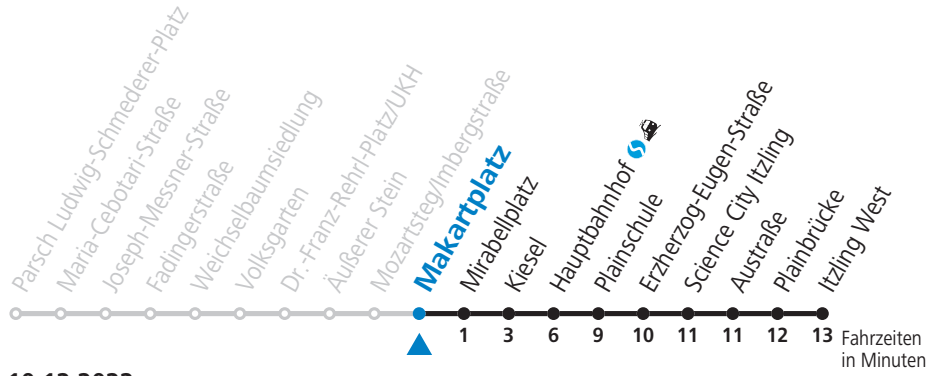

gültig von 12.12.2021 bis 10.12.2022.

Alle Angaben ohne Gewähr.

Montag bis Freitag									Samstag				Sonn- und Feiertag				
5	29	49							5	49				5	30		
6	09	29	35	42	52				6	09	29	49		6	00	30	
7	02	12	22	30^b_{as}	32	42	52		7	09	29	49		7	00	30	
8	02	12	22	32	42	52			8	09	29	39	49	8	00	30	
9	02	12	22	32	42	52			9	02	17	32	47	9	00	30	50
10	02	12	22	32	42	52			10	02	17	32	47	10	00	29	49
11	02	12	22	32	42	52			11	02	17	32	47	11	09	29	49
12	02	12	22	32	42	52			12	02	17	32	47	12	09	29	49
13	02	12	22	32	42	52			13	02	17	32	47	13	09	29	49
14	02	12	22	32	42	52			14	02	17	32	47	14	09	29	49
15	02	12	22	32	42	52			15	02	17	32	47	15	09	29	49
16	02	12	22	32	42	52			16	02	17	32	47	16	09	29	49
17	02	12	22	32	42	52			17	02	17	32	47	17	09	29	49
18	02	12	22	32	42	52			18	02	17	29	49	18	09	29	49
19	02	12	29	49					19	09	29	49		19	09	29	49
20	09	29	49						20	09	29	49		20	09	29	49
21	09	29	49						21	09	29	49		21	09	29	49
22	09	29	49						22	09	29	49		22	09	29	49
23	09								23	14				23	09		

S = nur Montag bis Freitag, wenn Schultag in Salzburg (Stadt) a = bis Mirabellplatz b = verkehrt weiter über Hauptbahnhof nach Walsersfeld (Linie 2)

NACHTSTERN: Freitag, sowie vor Sonn-/Feiertag ab ca. 22:00 Uhr - Verkehr nach Samstag-Fahrplan Am 08.12., 24.12. und 31.12. bitte Sonderfahrpläne beachten!

Ferien im Bundesland Salzburg: 24.12.2021 bis 09.01.2022, 14. bis 20.02., 09. bis 18.04., 09.07. bis 11.09., 24.09. und 26.10. bis 02.11.2022 (Vorbehaltlich Änderungen durch die Schulbehörde)

Aufgabenträgerschaft / Betreiber: Salzburg AG, Verkehr, Plainstraße 70, 5020 Salzburg, Tel.: +43 (0)800 220 050