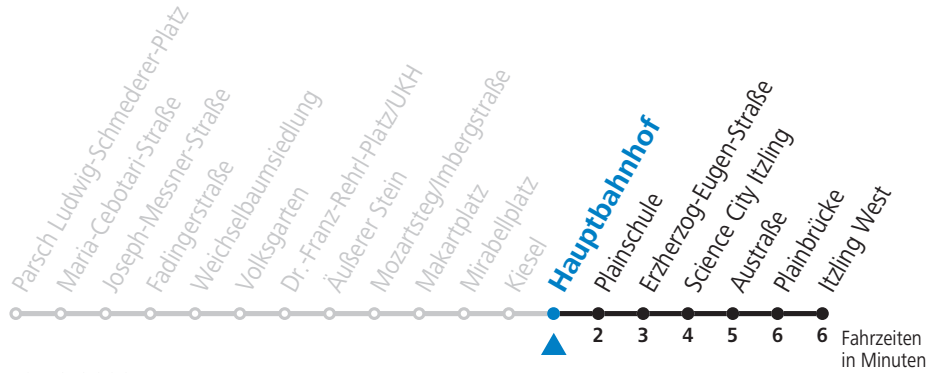

gültig von 12.12.2021 bis 10.12.2022.

Alle Angaben ohne Gewähr.

Montag bis Freitag					Samstag					Sonn- und Feiertag					
5	35	55			5	55				5	36				
6	15	35	42	49	59	6	15	35	55						
7	09	19	29	39	49	59	7	15	35	55					
8	09	19	29	39	49	59	8	15	35	45	55				
9	09	19	29	39	49	59	9	09	24	39	54				
10	09	19	29	39	49	59	10	09	24	39	54				
11	09	19	29	39	49	59	11	09	24	39	54				
12	09	19	29	39	49	59	12	09	24	39	54				
13	09	19	29	39	49	59	13	09	24	39	54				
14	09	19	29	39	49	59	14	09	24	39	54				
15	09	19	29	39	49	59	15	09	24	39	54				
16	09	19	29	39	49	59	16	09	24	39	54				
17	09	19	29	39	49	59	17	09	24	39	54				
18	09	19	29	39	49	59	18	09	24	35	55				
19	09	19	35	55			19	15	35	55					
20	15	35	55				20	15	35	55					
21	15	35	55				21	15	35	55					
22	15	35	55				22	15	35	55					
23	15						23	20							

NACHTSTERN: Freitag, sowie vor Sonn-/Feiertag ab ca. 22:00 Uhr - Verkehr nach Samstag-Fahrplan
Am 08.12., 24.12. und 31.12. bitte Sonderfahrpläne beachten!

Ferien im Bundesland Salzburg: 24.12.2021 bis 09.01.2022, 14. bis 20.02., 09. bis 18.04., 09.07. bis 11.09., 24.09. und 26.10. bis 02.11.2022 (Vorbehaltlich Änderungen durch die Schulbehörde)

Aufgabenträgerschaft / Betreiber: Salzburg AG, Verkehr, Plainstraße 70, 5020 Salzburg, Tel.: +43 (0)800 220 050