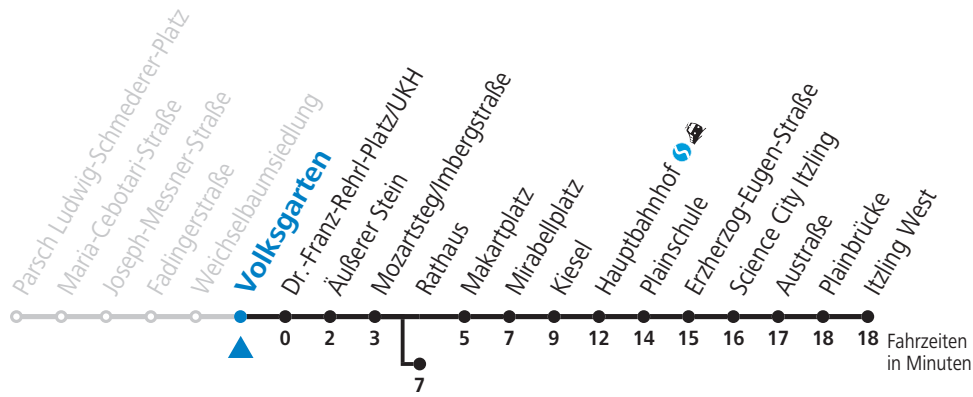

gültig von 12.12.2021 bis 10.12.2022.

Alle Angaben ohne Gewähr.

Montag bis Freitag						Samstag				Sonn- und Feiertag					
5	43					5	03	23	43	5	53				
6	03	23	37	47	57	6	03	23	43	6	23	53			
7	07	17	27	37	47	57	7	03	23	43	7	23	53		
8	07	17	27	37	47	57	8	03	23	43	57	8	23	53	
9	07	17	27	37	47	57	9	12	27	42	57	9	23	53	
10	07	17	27	37	47	57	10	12	27	42	57	10	23	43	
11	07	17	27	37	47	57	11	12	27	42	57	11	03	23	43
12	07	17	27	37	47	57	12	12	27	42	57	12	03	23	43
13	07	17	27	37	47	57	13	12	27	42	57	13	03	23	43
14	07	17	27	37	47	57	14	12	27	42	57	14	03	23	43
15	07	17	27	37	47	57	15	12	27	42	57	15	03	23	43
16	07	17	27	37	47	57	16	12	27	42	57	16	03	23	43
17	07	17	27	37	47	57	17	12	27	42	57	17	03	23	43
18	07	17	27	37	47	57	18	12	23	43	18	03	23	43	
19	07	23	43				19	03	23	43	19	03	23	43	
20	03	23	43				20	03	23	43	20	03	23	43	
21	03	23	43				21	03	23	43	21	03	23	43	
22	03	23	43				22	03	23	43	22	03	23	43	
23	03						23	07	37_a		23	03			
							0	07_a	37_a						

a = bis Rathaus

NACHTSTERN: Freitag, sowie vor Sonn-/Feiertag ab ca. 22:00 Uhr - Verkehr nach Samstag-Fahrplan Am 08.12., 24.12. und 31.12. bitte Sonderfahrpläne beachten!

Ferien im Bundesland Salzburg: 24.12.2021 bis 09.01.2022, 14. bis 20.02., 09. bis 18.04., 09.07. bis 11.09., 24.09. und 26.10. bis 02.11.2022 (Vorbehaltlich Änderungen durch die Schulbehörde)

Aufgabenträgerschaft / Betreiber: Salzburg AG, Verkehr, Plainstraße 70, 5020 Salzburg, Tel.: +43 (0)800 220 050