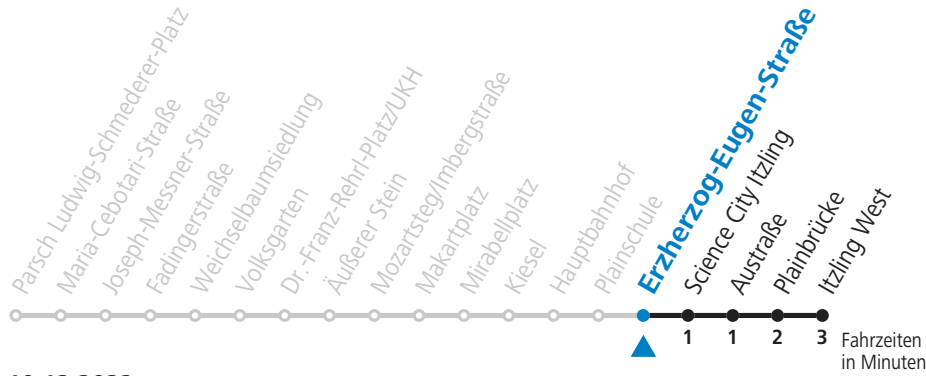

gültig von 12.12.2021 bis 10.12.2022.

Alle Angaben ohne Gewähr.

Montag bis Freitag					Samstag					Sonn- und Feiertag				
5	38	58			5	58				5	39			
6	18	38	45	52	6	18	38	58		6	09	39		
7	02	12	22	32 42 52	7	18	38	58		7	09	39		
8	02	12	22	32 42 52	8	18	38	48 58		8	09	39		
9	02	12	22	32 42 52	9	12	27	42 57		9	09	39	59	
10	02	12	22	32 42 52	10	12	27	42 57		10	09	38	58	
11	02	12	22	32 42 52	11	12	27	42 57		11	18	38	58	
12	02	12	22	32 42 52	12	12	27	42 57		12	18	38	58	
13	02	12	18_S	22 32 42 52	13	12	27	42 57		13	18	38	58	
14	02	12	22	32 42 52	14	12	27	42 57		14	18	38	58	
15	02	12	22	32 42 52	15	12	27	42 57		15	18	38	58	
16	02	12	22	32 42 52	16	12	27	42 57		16	18	38	58	
17	02	12	22	32 42 52	17	12	27	42 57		17	18	38	58	
18	02	12	22	32 42 52	18	12	27	38 58		18	18	38	58	
19	02	12	22	38 58	19	18	38	58		19	18	38	58	
20	18	38	58		20	18	38	58		20	18	38	58	
21	18	38	58		21	18	38	58		21	18	38	58	
22	18	38	58		22	18	38	58		22	18	38	58	
23	18				23	23				23	18			

S = nur Montag bis Freitag, wenn Schultag in Salzburg (Stadt)

NACHTSTERN: Freitag, sowie vor Sonn-/Feiertag ab ca. 22:00 Uhr - Verkehr nach Samstag-Fahrplan Am 08.12., 24.12. und 31.12. bitte Sonderfahrpläne beachten!

Ferien im Bundesland Salzburg: 24.12.2021 bis 09.01.2022, 14. bis 20.02., 09. bis 18.04., 09.07. bis 11.09., 24.09. und 26.10. bis 02.11.2022 (Vorbehaltlich Änderungen durch die Schulbehörde)

Aufgabenträgerschaft / Betreiber: Salzburg AG, Verkehr, Plainstraße 70, 5020 Salzburg, Tel.: +43 (0)800 220 050