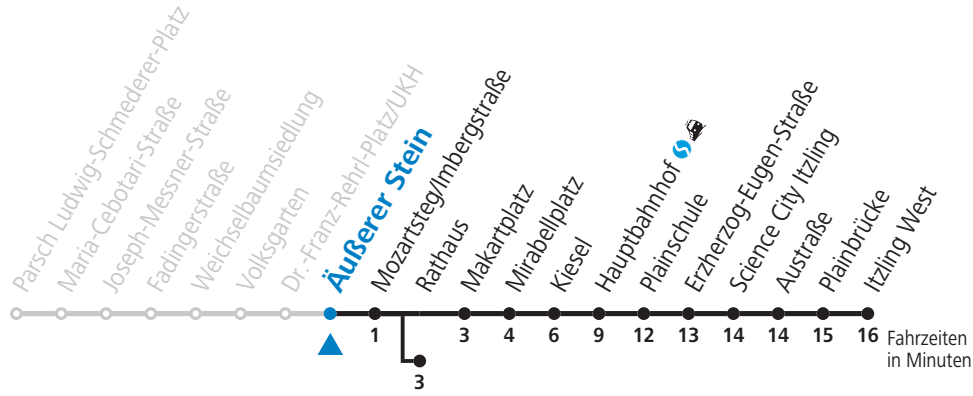

gültig von 12.12.2021 bis 10.12.2022.

Alle Angaben ohne Gewähr.

Montag bis Freitag								Samstag					Sonn- und Feiertag				
5	26	46						5	46				5	27	57		
6	06	26	32	39	49	59		6	06	26	46		6	27	57		
7	09	19	27^c_{bs}	29	39	49	59	7	06	26	46		7	27	57		
8	09	19	29	39	49	59		8	06	26	36	46	59	8	27	57	
9	09	19	29	39	49	59		9	14	29	44	59		9	27	47	57
10	09	19	29	39	49	59		10	14	29	44	59		10	26	46	
11	09	19	29	39	49	59		11	14	29	44	59		11	06	26	46
12	09	19	29	39	49	59		12	14	29	44	59		12	06	26	46
13	09	19	29	39	49	59		13	14	29	44	59		13	06	26	46
14	09	19	29	39	49	59		14	14	29	44	59		14	06	26	46
15	09	19	29	39	49	59		15	14	29	44	59		15	06	26	46
16	09	19	29	39	49	59		16	14	29	44	59		16	06	26	46
17	09	19	29	39	49	59		17	14	29	44	59		17	06	26	46
18	09	19	29	39	49	59		18	14	26	46			18	06	26	46
19	09	26	46					19	06	26	46			19	06	26	46
20	06	26	46					20	06	26	46			20	06	26	46
21	06	26	46					21	06	26	46			21	06	26	46
22	06	26	46					22	06	26	46			22	06	26	46
23	06							23	11	41_a				23	06		
								0	11_a	41_a							

S = nur Montag bis Freitag, wenn Schultag in Salzburg (Stadt) b = bis Mirabellplatz c = verkehrt weiter über Hauptbahnhof nach Walsersfeld (Linie 2)
a = bis Rathaus

**NACHTSTERN: Freitag, sowie vor Sonn-/Feiertag ab ca. 22:00 Uhr - Verkehr nach Samstag-Fahrplan
Am 08.12., 24.12. und 31.12. bitte Sonderfahrpläne beachten!**

Ferien im Bundesland Salzburg: 24.12.2021 bis 09.01.2022, 14. bis 20.02., 09. bis 18.04., 09.07. bis 11.09., 24.09. und 26.10. bis 02.11.2022 (Vorbehaltlich Änderungen durch die Schulbehörde)

Aufgabenträgerschaft / Betreiber: Salzburg AG, Verkehr, Plainstraße 70, 5020 Salzburg, Tel.: +43 (0)800 220 050