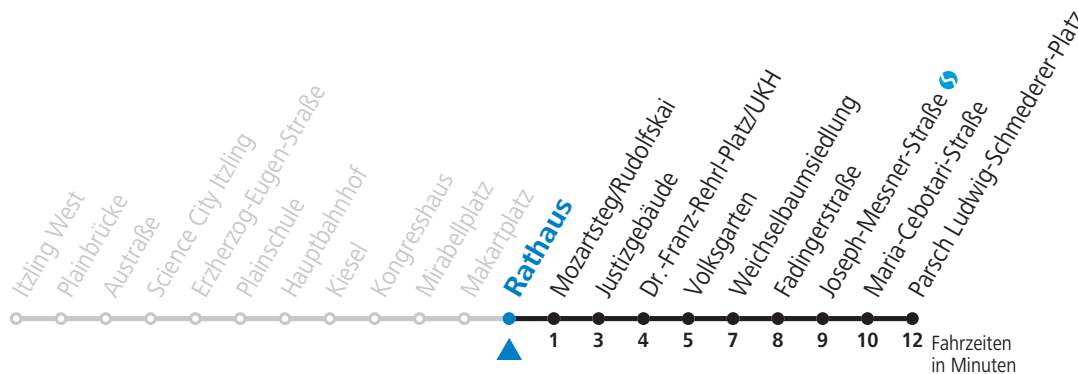

gültig von 12.12.2021 bis 10.12.2022.

Alle Angaben ohne Gewähr.

Montag bis Freitag					Samstag					Sonn- und Feiertag						
6	04	24	44	54	6	24	44			6	00	30				
7	02	12	22	32	42	52	7	04	24	44	7	00	30			
8	02	12	22	32	42	52	8	04	24	44	8	00	30			
9	02	12	22	32	42	52	9	04	20	35	50	9	00	30		
10	02	12	22	32	42	52	10	05	20	35	50	10	00	24	44	
11	02	12	22	32	42	52	11	05	20	35	50	11	04	24	44	
12	02	12	22	32	42	52	12	05	20	35	50	12	04	24	44	
13	02	12	22	32	42	47^b_{as}	52	13	05	20	35	50	13	04	24	44
14	02	12	22	32	42	52	14	05	20	35	50	14	04	24	44	
15	02	12	22	32	42	52	15	05	20	35	50	15	04	24	44	
16	02	12	22	32	42	52	16	05	20	35	50	16	04	24	44	
17	02	12	22	32	42	52	17	05	20	35	50	17	04	24	44	
18	02	12	22	32	42	52	18	04	24	44	18	04	24	44		
19	04	24	44	19	04	24	44	19	04	24	44					
20	04	24	44	20	04	24	44	20	04	24	44					
21	04	24	44	21	04	24	44	21	04	24	44					
22	04	24	44	22	04	24	44	22	04	24	44					
23	04	23	18	46	23	04										
		0	16	46												

S = nur Montag bis Freitag, wenn Schultag in Salzburg (Stadt)   a = bis Mozartsteg/Rudolfskai   b = verkehrt weiter bis Polizeidirektion/Betriebshof

NACHTSTERN: Freitag, sowie vor Sonn-/Feiertag ab ca. 22:00 Uhr - Verkehr nach Samstag-Fahrplan
Am 08.12., 24.12. und 31.12. bitte Sonderfahrpläne beachten!

Ferien im Bundesland Salzburg: 24.12.2021 bis 09.01.2022, 14. bis 20.02., 09. bis 18.04., 09.07. bis 11.09., 24.09. und 26.10. bis 02.11.2022 (Vorbehaltlich Änderungen durch die Schulbehörde)

Aufgabenträgerschaft / Betreiber: Salzburg AG, Verkehr, Plainstraße 70, 5020 Salzburg, Tel.: +43 (0)800 220 050