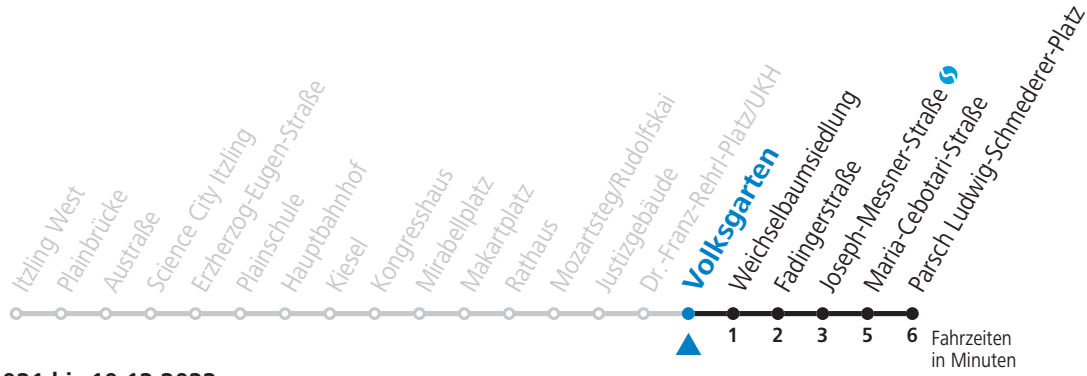

gültig von 12.12.2021 bis 10.12.2022.

Alle Angaben ohne Gewähr.

Montag bis Freitag					Samstag					Sonn- und Feiertag							
5	30	50			5	50				5	42						
6	10	20	30	40	50	6	10	30	50		6	06	36				
7	00	07	17	27	37	47	57	7	10	30	50		7	06	36		
8	07	17	27	37	47	57	8	10	30	40	50	8	06	36			
9	07	17	27	37	47	57	9	10	25	40	55	9	06	36			
10	07	17	27	37	47	57	10	10	25	40	55	10	06	30	50		
11	07	17	27	37	47	57	11	10	25	40	55	11	10	30	50		
12	07	17	27	37	47	57	12	10	25	40	55	12	10	20	30	50	
13	07	17	27	37	47	57	13	10	25	40	55	13	10	30	50		
14	07	17	27	37	47	57	14	10	25	40	55	14	10	30	50		
15	07	17	27	37	47	57	15	10	25	40	55	15	10	30	50		
16	07	17	27	37	47	57	16	10	25	40	55	16	10	30	50		
17	07	17	27	37	47	57	17	10	25	40	55	17	10	30	50		
18	07	17	27	37	47	57	18	10	30	50		18	10	30	50		
19	10	30	50			19	10	30	50		19	10	30	50			
20	10	30	50			20	10	30	50		20	10	30	50			
21	10	30	50			21	10	30	50		21	10	30	50			
22	10	30	50			22	10	30	50		22	10	30	50			
23	10					23	24	52			23	10					
						0	22	52									

NACHTSTERN: Freitag, sowie vor Sonn-/Feiertag ab ca. 22:00 Uhr - Verkehr nach Samstag-Fahrplan

Am 08.12., 24.12. und 31.12. bitte Sonderfahrpläne beachten!

Ferien im Bundesland Salzburg: 24.12.2021 bis 09.01.2022, 14. bis 20.02., 09. bis 18.04., 09.07. bis 11.09., 24.09. und 26.10. bis 02.11.2022 (Vorbehaltlich Änderungen durch die Schulbehörde)

Aufgabenträgerschaft / Betreiber: Salzburg AG, Verkehr, Plainstraße 70, 5020 Salzburg, Tel.: +43 (0)800 220 050