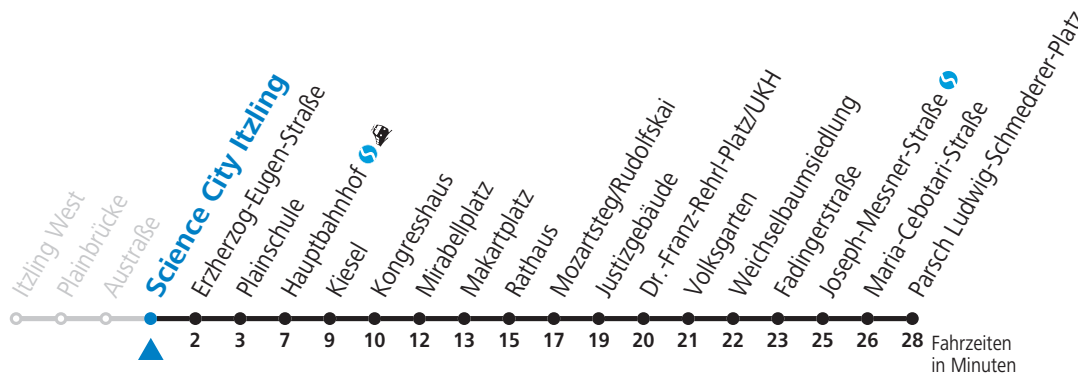

gültig von 12.12.2021 bis 10.12.2022.

Alle Angaben ohne Gewähr.

Montag bis Freitag							Samstag				Sonn- und Feiertag		
5	50						5	46					
6	10	30	45	55			6	10	30	50			
7	05	15	25	35	45	55	7	10	30	50			
8	05	15	25	35	45	55	8	10	30	50			
9	05	15	25	35	45	55	9	03	18	33	48		
10	05	15	25	35	45	55	10	03	18	33	48		
11	05	15	25	35	45	55	11	03	18	33	48		
12	05	15	25	35	45	55	12	03	18	33	48		
13	05	15	25	30^c_{bs}	35	45	55	13	03	18	33	48	
14	05	15	25	35	45	55	14	03	18	33	48		
15	05	15	25	35	45	55	15	03	18	33	48		
16	05	15	25	35	45	55	16	03	18	33	48		
17	05	15	25	35	45	55	17	03	18	33	50		
18	05	15	25	35	45^c_a	50	18	00^c_a	10	30	40^c_a	50	
19	00^c_a	10	20^c_a	30	50		19	10	30	50			
20	10	30	50				20	10	30	50			
21	10	30	50				21	10	30	50			
22	10	30	50				22	10	30	50^c_a			
23	04^c_a	24^c_a					23	04	29^c_a				

S = nur Montag bis Freitag, wenn Schultag in Salzburg (Stadt)   b = bis Mozartsteg/Rudolfskai   c = verkehrt weiter bis Polizeidirektion/Betriebshof
a = bis Makartplatz

NACHTSTERN: Freitag, sowie vor Sonn-/Feiertag ab ca. 22:00 Uhr - Verkehr nach Samstag-Fahrplan
Am 08.12., 24.12. und 31.12. bitte Sonderfahrpläne beachten!

Ferien im Bundesland Salzburg: 24.12.2021 bis 09.01.2022, 14. bis 20.02., 09. bis 18.04., 09.07. bis 11.09., 24.09. und 26.10. bis 02.11.2022 (Vorbehaltlich Änderungen durch die Schulbehörde)

Aufgabenträgerschaft / Betreiber: Salzburg AG, Verkehr, Plainstraße 70, 5020 Salzburg, Tel.: +43 (0)800 220 050