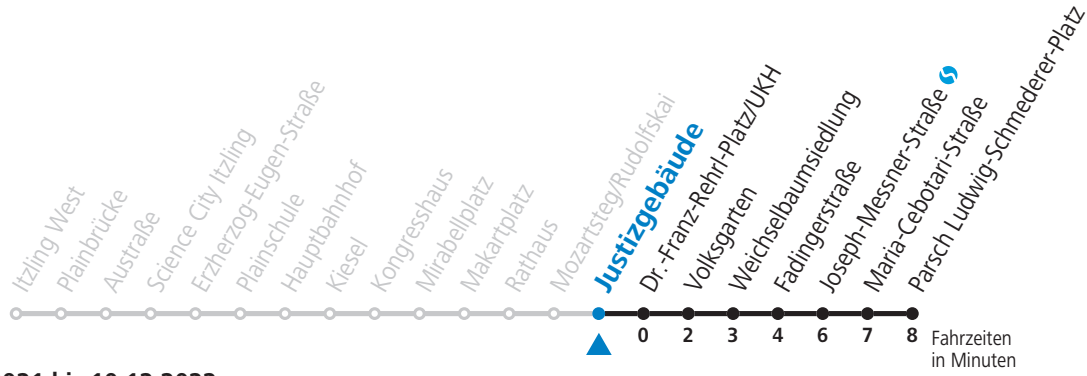

gültig von 12.12.2021 bis 10.12.2022.

Alle Angaben ohne Gewähr.

Montag bis Freitag					Samstag					Sonn- und Feiertag										
5	28	48			5	48				5	40									
6	08	18	28	38	48	58	6	08	28	48					6	04	34			
7	05	15	25	35	45	55	7	08	28	48					7	04	34			
8	05	15	25	35	45	55	8	08	28	38	48				8	04	34			
9	05	15	25	35	45	55	9	08	23	38	53				9	04	34			
10	05	15	25	35	45	55	10	08	23	38	53				10	04	28	48		
11	05	15	25	35	45	55	11	08	23	38	53				11	08	28	48		
12	05	15	25	35	45	55	12	08	23	38	53				12	08	18	28	48	
13	05	15	25	35	45	55	13	08	23	38	53				13	08	28	48		
14	05	15	25	35	45	55	14	08	23	38	53				14	08	28	48		
15	05	15	25	35	45	55	15	08	23	38	53				15	08	28	48		
16	05	15	25	35	45	55	16	08	23	38	53				16	08	28	48		
17	05	15	25	35	45	55	17	08	23	38	53				17	08	28	48		
18	05	15	25	35	45	55	18	08	28	48				18	08	28	48			
19	08	28	48				19	08	28	48				19	08	28	48			
20	08	28	48				20	08	28	48				20	08	28	48			
21	08	28	48				21	08	28	48				21	08	28	48			
22	08	28	48				22	08	28	48				22	08	28	48			
23	08						23	22	50				23	08						
							0	20	50											

NACHTSTERN: Freitag, sowie vor Sonn-/Feiertag ab ca. 22:00 Uhr - Verkehr nach Samstag-Fahrplan

Am 08.12., 24.12. und 31.12. bitte Sonderfahrpläne beachten!

Ferien im Bundesland Salzburg: 24.12.2021 bis 09.01.2022, 14. bis 20.02., 09. bis 18.04., 09.07. bis 11.09., 24.09. und 26.10. bis 02.11.2022 (Vorbehaltlich Änderungen durch die Schulbehörde)

Aufgabenträgerschaft / Betreiber: Salzburg AG, Verkehr, Plainstraße 70, 5020 Salzburg, Tel.: +43 (0)800 220 050