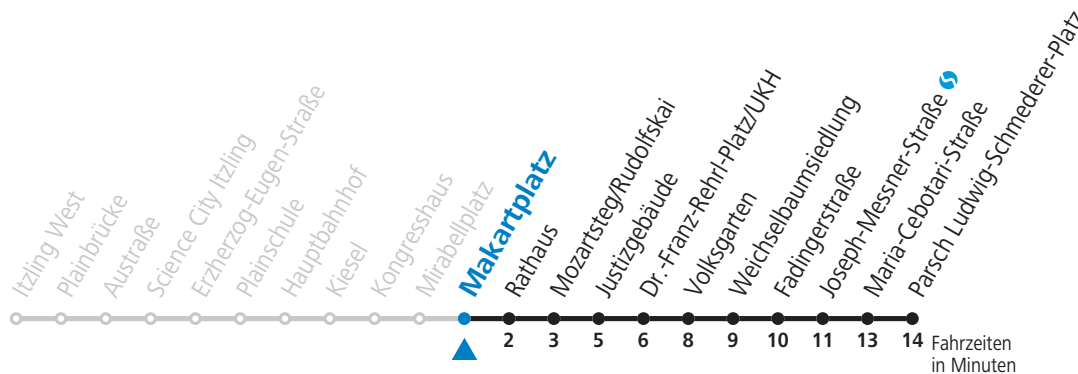

gültig von 12.12.2021 bis 10.12.2022.

Alle Angaben ohne Gewähr.

Montag bis Freitag							Samstag				Sonn- und Feiertag				
											5	58			
6	02	22	42	59			6	22	42		6	28	58		
7	09	19	29	39	49	59	7	02	22	42	7	28	58		
8	09	19	29	39	49	59	8	02	22	42	8	28	58		
9	09	19	29	39	49	59	9	02	17	32	47	9	28	58	
10	09	19	29	39	49	59	10	02	17	32	47	10	22	42	
11	09	19	29	39	49	59	11	02	17	32	47	11	02	22	42
12	09	19	29	39	49	59	12	02	17	32	47	12	02	22	42
13	09	19	29	39	44^b_{as}	49 59	13	02	17	32	47	13	02	22	42
14	09	19	29	39	49	59	14	02	17	32	47	14	02	22	42
15	09	19	29	39	49	59	15	02	17	32	47	15	02	22	42
16	09	19	29	39	49	59	16	02	17	32	47	16	02	22	42
17	09	19	29	39	49	59	17	02	17	32	47	17	02	22	42
18	09	19	29	39	49		18	02	22	42	18	02	22	42	
19	02	22	42				19	02	22	42	19	02	22	42	
20	02	22	42				20	02	22	42	20	02	22	42	
21	02	22	42				21	02	22	42	21	02	22	42	
22	02	22	42				22	02	22	42	22	02	22	42	
23	02						23	16			23	02			

S = nur Montag bis Freitag, wenn Schultag in Salzburg (Stadt)   a = bis Mozartsteg/Rudolfskai   b = verkehrt weiter bis Polizeidirektion/Betriebshof

NACHTSTERN: Freitag, sowie vor Sonn-/Feiertag ab ca. 22:00 Uhr - Verkehr nach Samstag-Fahrplan
Am 08.12., 24.12. und 31.12. bitte Sonderfahrpläne beachten!

Ferien im Bundesland Salzburg: 24.12.2021 bis 09.01.2022, 14. bis 20.02., 09. bis 18.04., 09.07. bis 11.09., 24.09. und 26.10. bis 02.11.2022 (Vorbehaltlich Änderungen durch die Schulbehörde)

Aufgabenträgerschaft / Betreiber: Salzburg AG, Verkehr, Plainstraße 70, 5020 Salzburg, Tel.: +43 (0)800 220 050