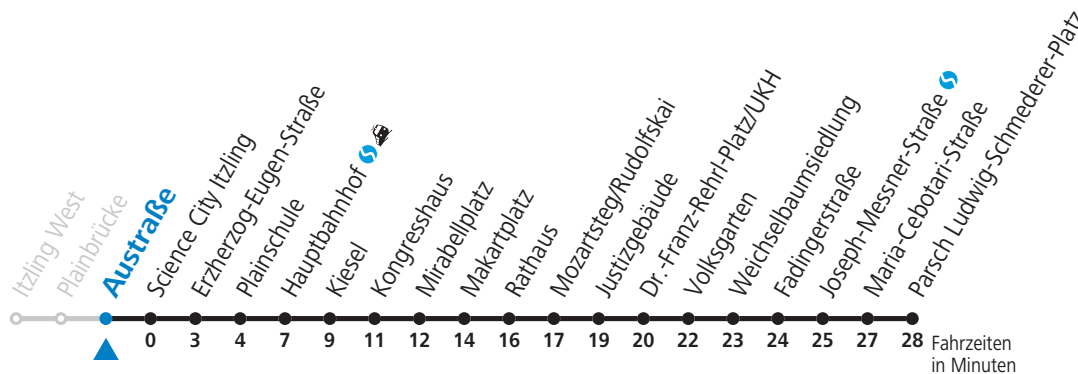

gültig von 12.12.2021 bis 10.12.2022.

Alle Angaben ohne Gewähr.

Montag bis Freitag							Samstag				Sonn- und Feiertag		
5	49						5	46					
6	09	29	45	55			6	09	29	49			
7	05	15	25	35	45	55	7	09	29	49			
8	05	15	25	35	45	55	8	09	29	49			
9	05	15	25	35	45	55	9	03	18	33	48		
10	05	15	25	35	45	55	10	03	18	33	48		
11	05	15	25	35	45	55	11	03	18	33	48		
12	05	15	25	35	45	55	12	03	18	33	48		
13	05	15	25	30^c_{bs}	35	45 55	13	03	18	33	48		
14	05	15	25	35	45	55	14	03	18	33	48		
15	05	15	25	35	45	55	15	03	18	33	48		
16	05	15	25	35	45	55	16	03	18	33	48		
17	05	15	25	35	45	55	17	03	18	33	49	59^c_a	
18	05	15	25	35	44^c_a	49 59^c_a	18	09	29	39^c_a	49		
19	09	19^c_a	29	49			19	09	29	49			
20	09	29	49				20	09	29	49			
21	09	29	49				21	09	29	49			
22	09	29	49				22	09	29	49^c_a			
23	04^c_a	24^c_a					23	04	29^c_a				

S = nur Montag bis Freitag, wenn Schultag in Salzburg (Stadt)   b = bis Mozartsteg/Rudolfskai   c = verkehrt weiter bis Polizeidirektion/Betriebshof
a = bis Makartplatz

NACHTSTERN: Freitag, sowie vor Sonn-/Feiertag ab ca. 22:00 Uhr - Verkehr nach Samstag-Fahrplan
Am 08.12., 24.12. und 31.12. bitte Sonderfahrpläne beachten!

Ferien im Bundesland Salzburg: 24.12.2021 bis 09.01.2022, 14. bis 20.02., 09. bis 18.04., 09.07. bis 11.09., 24.09. und 26.10. bis 02.11.2022 (Vorbehaltlich Änderungen durch die Schulbehörde)

Aufgabenträgerschaft / Betreiber: Salzburg AG, Verkehr, Plainstraße 70, 5020 Salzburg, Tel.: +43 (0)800 220 050