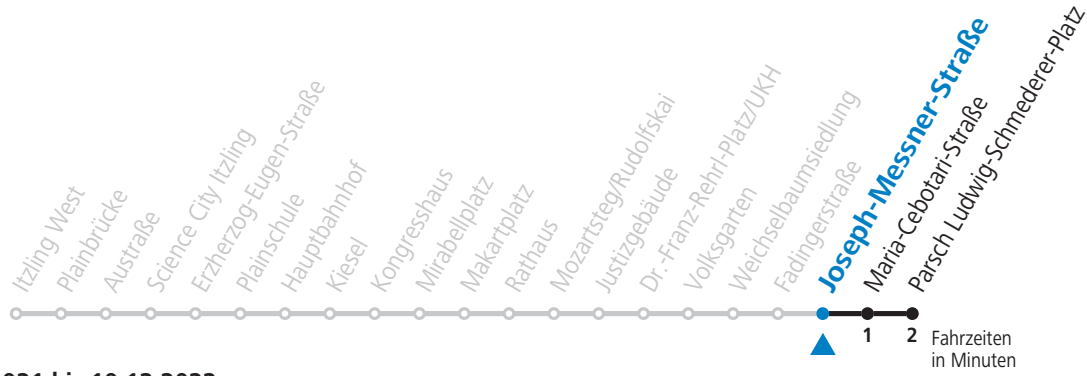

gültig von 12.12.2021 bis 10.12.2022.

Alle Angaben ohne Gewähr.

Montag bis Freitag					Samstag					Sonn- und Feiertag							
5	34	54			5	54				5	45						
6	14	24	34	44	54	6	14	34	54			6	09	39			
7	04	11	21	31	41	51	7	14	34	54			7	09	39		
8	01	11	21	31	41	51	8	14	34	44	54	8	09	39			
9	01	11	21	31	41	51	9	14	29	44	59	9	09	39			
10	01	11	21	31	41	51	10	14	29	44	59	10	09	34	54		
11	01	11	21	31	41	51	11	14	29	44	59	11	14	34	54		
12	01	11	21	31	41	51	12	14	29	44	59	12	14	24	34	54	
13	01	11	21	31	41	51	13	14	29	44	59	13	14	34	54		
14	01	11	21	31	41	51	14	14	29	44	59	14	14	34	54		
15	01	11	21	31	41	51	15	14	29	44	59	15	14	34	54		
16	01	11	21	31	41	51	16	14	29	44	59	16	14	34	54		
17	01	11	21	31	41	51	17	14	29	44	59	17	14	34	54		
18	01	11	21	31	41	51	18	14	34	54		18	14	34	54		
19	01	14	34	54			19	14	34	54		19	14	34	54		
20	14	34	54				20	14	34	54		20	14	34	54		
21	14	34	54				21	14	34	54		21	14	34	54		
22	14	34	54				22	14	34	54		22	14	34	54		
23	14						23	27	55			23	14				
							0	25	55								

NACHTSTERN: Freitag, sowie vor Sonn-/Feiertag ab ca. 22:00 Uhr - Verkehr nach Samstag-Fahrplan

Am 08.12., 24.12. und 31.12. bitte Sonderfahrpläne beachten!

Ferien im Bundesland Salzburg: 24.12.2021 bis 09.01.2022, 14. bis 20.02., 09. bis 18.04., 09.07. bis 11.09., 24.09. und 26.10. bis 02.11.2022 (Vorbehaltlich Änderungen durch die Schulbehörde)

Aufgabenträgerschaft / Betreiber: Salzburg AG, Verkehr, Plainstraße 70, 5020 Salzburg, Tel.: +43 (0)800 220 050