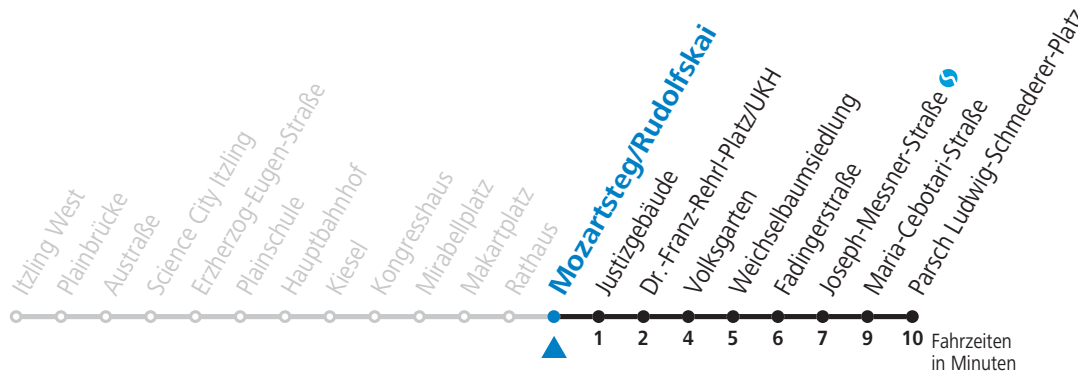

gültig von 12.12.2021 bis 10.12.2022.

Alle Angaben ohne Gewähr.

Montag bis Freitag					Samstag					Sonn- und Feiertag					
6	07	27	47	57	6	27	47	6	03	33					
7	03	13	23	33	43	53	7	07	27	47	7	03	33		
8	03	13	23	33	43	53	8	07	27	47	8	03	33		
9	03	13	23	33	43	53	9	07	21	36	51	9	03	33	
10	03	13	23	33	43	53	10	06	21	36	51	10	03	27	47
11	03	13	23	33	43	53	11	06	21	36	51	11	07	27	47
12	03	13	23	33	43	53	12	06	21	36	51	12	07	27	47
13	03	13	23	33	43	53	13	06	21	36	51	13	07	27	47
14	03	13	23	33	43	53	14	06	21	36	51	14	07	27	47
15	03	13	23	33	43	53	15	06	21	36	51	15	07	27	47
16	03	13	23	33	43	53	16	06	21	36	51	16	07	27	47
17	03	13	23	33	43	53	17	06	21	36	51	17	07	27	47
18	03	13	23	33	43	53	18	07	27	47	18	07	27	47	
19	07	27	47	19	07	27	47	19	07	27	47				
20	07	27	47	20	07	27	47	20	07	27	47				
21	07	27	47	21	07	27	47	21	07	27	47				
22	07	27	47	22	07	27	47	22	07	27	47				
23	07	23	21	49	23	07									
		0	19	49											

NACHTSTERN: Freitag, sowie vor Sonn-/Feiertag ab ca. 22:00 Uhr - Verkehr nach Samstag-Fahrplan
Am 08.12., 24.12. und 31.12. bitte Sonderfahrpläne beachten!

Ferien im Bundesland Salzburg: 24.12.2021 bis 09.01.2022, 14. bis 20.02., 09. bis 18.04., 09.07. bis 11.09., 24.09. und 26.10. bis 02.11.2022 (Vorbehaltlich Änderungen durch die Schulbehörde)

Aufgabenträgerschaft / Betreiber: Salzburg AG, Verkehr, Plainstraße 70, 5020 Salzburg, Tel.: +43 (0)800 220 050