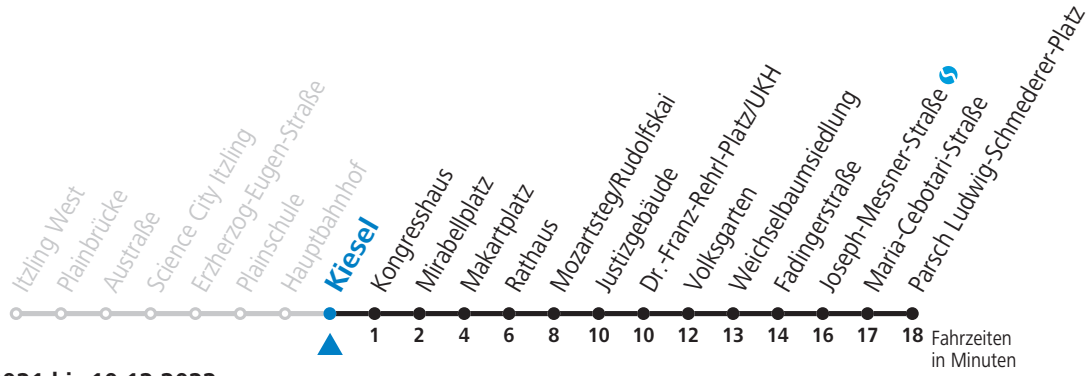

gültig von 12.12.2021 bis 10.12.2022.

Alle Angaben ohne Gewähr.

Montag bis Freitag							Samstag				Sonn- und Feiertag		
5	58						5	54					
6	18	38	55				6	18	38	58			
7	05	15	25	35	45	55	7	18	38	58			
8	05	15	25	35	45	55	8	18	38	58			
9	05	15	25	35	45	55	9	13	28	43	58		
10	05	15	25	35	45	55	10	13	28	43	58		
11	05	15	25	35	45	55	11	13	28	43	58		
12	05	15	25	35	45	55	12	13	28	43	58		
13	05	15	25	35	40^c_{BS}	45 55	13	13	28	43	58		
14	05	15	25	35	45	55	14	13	28	43	58		
15	05	15	25	35	45	55	15	13	28	43	58		
16	05	15	25	35	45	55	16	13	28	43	58		
17	05	15	25	35	45	55	17	13	28	43	58		
18	05	15	25	35	45	53^c_a 58	18	08^c_a	18	38	48^c_a	58	
19	08^c_a	18	28^c_a	38	58		19	18	38	58			
20	18	38	58				20	18	38	58			
21	18	38	58				21	18	38	58			
22	18	38	58				22	18	38	58^c_a			
23	12^c_a	32^c_a					23	12	37^c_a				

S = nur Montag bis Freitag, wenn Schultag in Salzburg (Stadt)   b = bis Mozartsteg/Rudolfskai   c = verkehrt weiter bis Polizeidirektion/Betriebshof
a = bis Makartplatz

NACHTSTERN: Freitag, sowie vor Sonn-/Feiertag ab ca. 22:00 Uhr - Verkehr nach Samstag-Fahrplan
Am 08.12., 24.12. und 31.12. bitte Sonderfahrpläne beachten!

Ferien im Bundesland Salzburg: 24.12.2021 bis 09.01.2022, 14. bis 20.02., 09. bis 18.04., 09.07. bis 11.09., 24.09. und 26.10. bis 02.11.2022 (Vorbehaltlich Änderungen durch die Schulbehörde)

Aufgabenträgerschaft / Betreiber: Salzburg AG, Verkehr, Plainstraße 70, 5020 Salzburg, Tel.: +43 (0)800 220 050