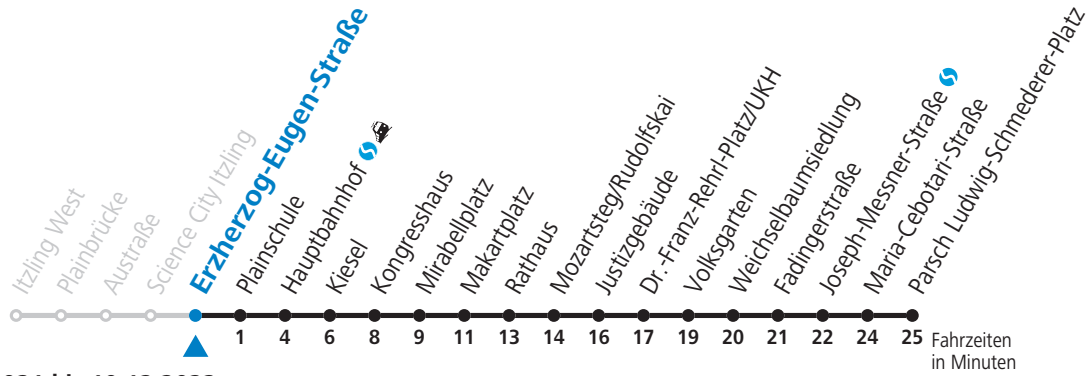

gültig von 12.12.2021 bis 10.12.2022.

Alle Angaben ohne Gewähr.

Montag bis Freitag							Samstag				Sonn- und Feiertag					
5	52						6	12	32	52	5	49				
6	12	32	48	58			7	12	32	52	6	19	49			
7	08	18	28	38	48	58	8	12	32	52	7	19	49			
8	08	18	28	38	48	58	9	06	21	36	51	8	19	49		
9	08	18	28	38	48	58	10	06	21	36	51	9	19	49		
10	08	18	28	38	48	58	11	06	21	36	51	10	12	32	52	
11	08	18	28	38	48	58	12	06	21	36	51	11	12	32	52	
12	08	18	28	38	48	58	13	06	21	36	51	12	12	32	52	
13	08	18	28	33^c_{bs}	38	48	58	14	06	21	36	51	13	12	32	52
14	08	18	28	38	48	58	15	06	21	36	51	14	12	32	52	
15	08	18	28	38	48	58	16	06	21	36	51	15	12	32	52	
16	08	18	28	38	48	58	17	06	21	36	52	16	12	32	52	
17	08	18	28	38	48	58	18	02^c_a	12	32	42^c_a	52	17	12	32	52
18	08	18	28	38	47^c_a	52	19	12	32	52	18	12	32	52		
19	02^c_a	12	22^c_a	32	52		20	12	32	52	19	12	32	52		
20	12	32	52				21	12	32	52	20	12	32	52		
21	12	32	52				22	12	32	52^c_a	21	12	32	52		
22	12	32	52				23	07	32^c_a		22	12	32	52		
23	07^c_a	27^c_a									23	07^c_a	27^c_a			

S = nur Montag bis Freitag, wenn Schultag in Salzburg (Stadt)   b = bis Mozartsteg/Rudolfskai   c = verkehrt weiter bis Polizeidirektion/Betriebshof
a = bis Makartplatz

NACHTSTERN: Freitag, sowie vor Sonn-/Feiertag ab ca. 22:00 Uhr - Verkehr nach Samstag-Fahrplan
Am 08.12., 24.12. und 31.12. bitte Sonderfahrpläne beachten!

Ferien im Bundesland Salzburg: 24.12.2021 bis 09.01.2022, 14. bis 20.02., 09. bis 18.04., 09.07. bis 11.09., 24.09. und 26.10. bis 02.11.2022 (Vorbehaltlich Änderungen durch die Schulbehörde)

Aufgabenträgerschaft / Betreiber: Salzburg AG, Verkehr, Plainstraße 70, 5020 Salzburg, Tel.: +43 (0)800 220 050