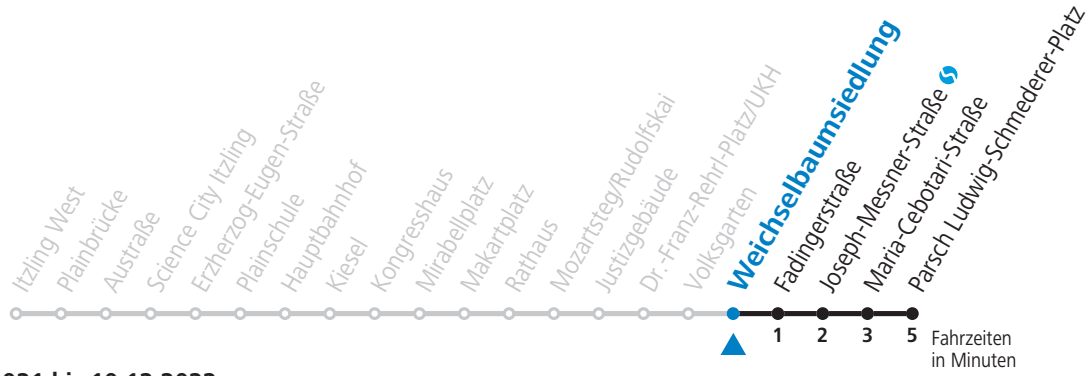

gültig von 12.12.2021 bis 10.12.2022.

Alle Angaben ohne Gewähr.

Montag bis Freitag					Samstag					Sonn- und Feiertag				
5	31	51			5	51				5	43			
6	11	21	31	41 51	6	11	31	51		6	07	37		
7	01	09	19	29 39 49 59	7	11	31	51		7	07	37		
8	09	19	29	39 49 59	8	11	31	41 51		8	07	37		
9	09	19	29	39 49 59	9	11	27	42 57		9	07	37		
10	09	19	29	39 49 59	10	12	27	42 57		10	07	31	51	
11	09	19	29	39 49 59	11	12	27	42 57		11	11	31	51	
12	09	19	29	39 49 59	12	12	27	42 57		12	11	21	31 51	
13	09	19	29	39 49 59	13	12	27	42 57		13	11	31	51	
14	09	19	29	39 49 59	14	12	27	42 57		14	11	31	51	
15	09	19	29	39 49 59	15	12	27	42 57		15	11	31	51	
16	09	19	29	39 49 59	16	12	27	42 57		16	11	31	51	
17	09	19	29	39 49 59	17	12	27	42 57		17	11	31	51	
18	09	19	29	39 49 59	18	11	31	51		18	11	31	51	
19	11	31	51		19	11	31	51		19	11	31	51	
20	11	31	51		20	11	31	51		20	11	31	51	
21	11	31	51		21	11	31	51		21	11	31	51	
22	11	31	51		22	11	31	51		22	11	31	51	
23	11				23	25	53			23	11			
					0	23	53							

NACHTSTERN: Freitag, sowie vor Sonn-/Feiertag ab ca. 22:00 Uhr - Verkehr nach Samstag-Fahrplan

Am 08.12., 24.12. und 31.12. bitte Sonderfahrpläne beachten!

Ferien im Bundesland Salzburg: 24.12.2021 bis 09.01.2022, 14. bis 20.02., 09. bis 18.04., 09.07. bis 11.09., 24.09. und 26.10. bis 02.11.2022 (Vorbehaltlich Änderungen durch die Schulbehörde)

Aufgabenträgerschaft / Betreiber: Salzburg AG, Verkehr, Plainstraße 70, 5020 Salzburg, Tel.: +43 (0)800 220 050