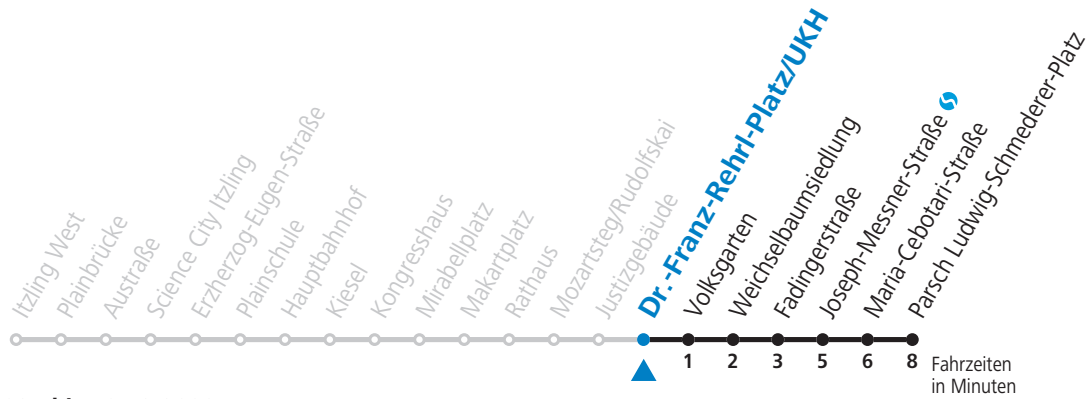

gültig von 12.12.2021 bis 10.12.2022.

Alle Angaben ohne Gewähr.

Montag bis Freitag					Samstag					Sonn- und Feiertag				
5	29	49			5	49				5	41			
6	09	19	29	39	6	09	29	49		6	05	35		
7	06	16	26	36	7	09	29	49		7	05	35		
8	06	16	26	36	8	09	29	39	8	05	35			
9	06	16	26	36	9	09	24	39	9	05	35			
10	06	16	26	36	10	09	24	39	10	05	29	49		
11	06	16	26	36	11	09	24	39	11	09	29	49		
12	06	16	26	36	12	09	24	39	12	09	19	29		
13	06	16	26	36	13	09	24	39	13	09	29	49		
14	06	16	26	36	14	09	24	39	14	09	29	49		
15	06	16	26	36	15	09	24	39	15	09	29	49		
16	06	16	26	36	16	09	24	39	16	09	29	49		
17	06	16	26	36	17	09	24	39	17	09	29	49		
18	06	16	26	36	18	09	29	49		18	09	29	49	
19	09	29	49		19	09	29	49		19	09	29	49	
20	09	29	49		20	09	29	49		20	09	29	49	
21	09	29	49		21	09	29	49		21	09	29	49	
22	09	29	49		22	09	29	49		22	09	29	49	
23	09				23	23	51			23	09			
					0	21	51							

NACHTSTERN: Freitag, sowie vor Sonn-/Feiertag ab ca. 22:00 Uhr - Verkehr nach Samstag-Fahrplan
Am 08.12., 24.12. und 31.12. bitte Sonderfahrpläne beachten!

Ferien im Bundesland Salzburg: 24.12.2021 bis 09.01.2022, 14. bis 20.02., 09. bis 18.04., 09.07. bis 11.09., 24.09. und 26.10. bis 02.11.2022 (Vorbehaltlich Änderungen durch die Schulbehörde)

Aufgabenträgerschaft / Betreiber: Salzburg AG, Verkehr, Plainstraße 70, 5020 Salzburg, Tel.: +43 (0)800 220 050