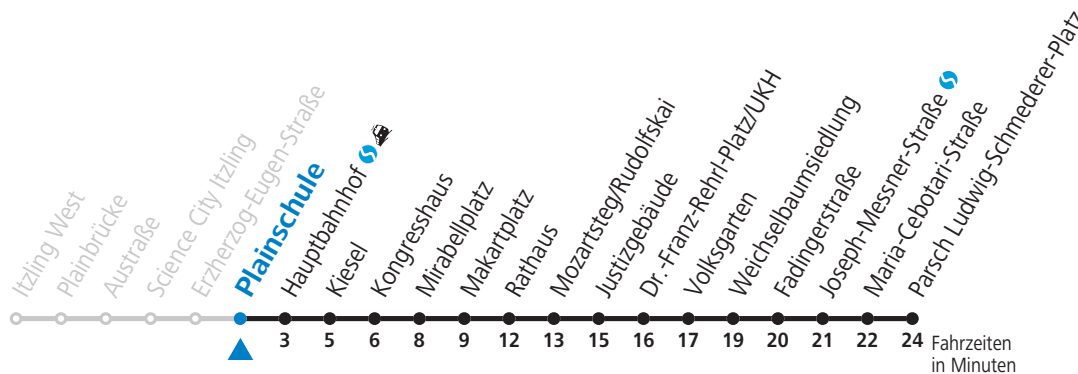

gültig von 12.12.2021 bis 10.12.2022.

Alle Angaben ohne Gewähr.

Montag bis Freitag							Samstag				Sonn- und Feiertag		
5	53						5	50					
6	13	33	49	59			6	13	33	53			
7	09	19	29	39	49	59	7	13	33	53			
8	09	19	29	39	49	59	8	13	33	53			
9	09	19	29	39	49	59	9	07	22	37	52		
10	09	19	29	39	49	59	10	07	22	37	52		
11	09	19	29	39	49	59	11	07	22	37	52		
12	09	19	29	39	49	59	12	07	22	37	52		
13	09	19	29	34^c_{bs}	39	49	59	13	07	22	37	52	
14	09	19	29	39	49	59	14	07	22	37	52		
15	09	19	29	39	49	59	15	07	22	37	52		
16	09	19	29	39	49	59	16	07	22	37	52		
17	09	19	29	39	49	59	17	07	22	37	53		
18	09	19	29	39	48^c_a	53	18	03^c_a	13	33	43^c_a	53	
19	03^c_a	13	23^c_a	33	53		19	13	33	53			
20	13	33	53				20	13	33	53			
21	13	33	53				21	13	33	53			
22	13	33	53				22	13	33	53^c_a			
23	08^c_a	28^c_a					23	08	33^c_a				

S = nur Montag bis Freitag, wenn Schultag in Salzburg (Stadt)   b = bis Mozartsteg/Rudolfskai   c = verkehrt weiter bis Polizeidirektion/Betriebshof
a = bis Makartplatz

NACHTSTERN: Freitag, sowie vor Sonn-/Feiertag ab ca. 22:00 Uhr - Verkehr nach Samstag-Fahrplan
Am 08.12., 24.12. und 31.12. bitte Sonderfahrpläne beachten!

Ferien im Bundesland Salzburg: 24.12.2021 bis 09.01.2022, 14. bis 20.02., 09. bis 18.04., 09.07. bis 11.09., 24.09. und 26.10. bis 02.11.2022 (Vorbehaltlich Änderungen durch die Schulbehörde)

Aufgabenträgerschaft / Betreiber: Salzburg AG, Verkehr, Plainstraße 70, 5020 Salzburg, Tel.: +43 (0)800 220 050