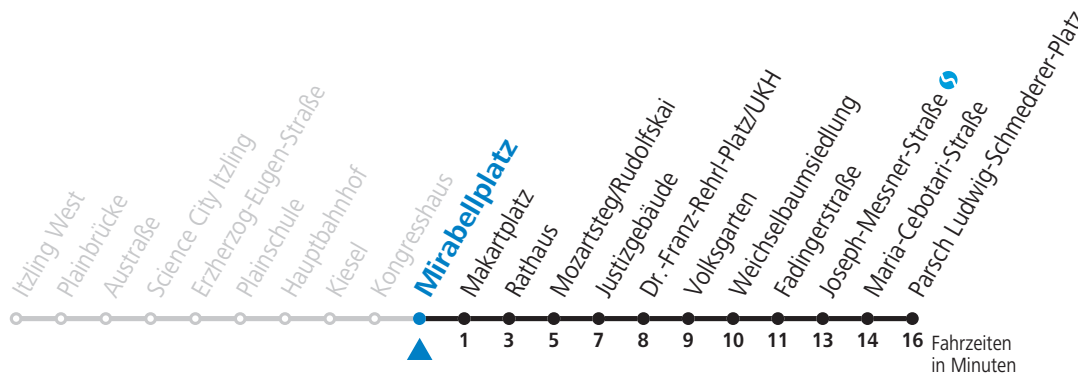

gültig von 12.12.2021 bis 10.12.2022.

Alle Angaben ohne Gewähr.

Montag bis Freitag										Samstag					Sonn- und Feiertag								
															5 57								
6	01	21	41	58						6	21	41				6	27	57					
7	08	18	28	38	48	58				7	01	21	41				7	27	57				
8	08	18	28	38	48	58				8	01	21	41				8	27	57				
9	08	18	28	38	48	58				9	01	16	31	46				9	27	57			
10	08	18	28	38	48	58				10	01	16	31	46				10	21	41			
11	08	18	28	38	48	58				11	01	16	31	46				11	01	21	41		
12	08	18	28	38	48	58				12	01	16	31	46				12	01	21	41		
13	08	18	28	38	43^c_{BS}	48	58			13	01	16	31	46				13	01	21	41		
14	08	18	28	38	48	58				14	01	16	31	46				14	01	21	41		
15	08	18	28	38	48	58				15	01	16	31	46				15	01	21	41		
16	08	18	28	38	48	58				16	01	16	31	46				16	01	21	41		
17	08	18	28	38	48	58				17	01	16	31	46				17	01	21	41		
18	08	18	28	38	48	56^c_a			18	01	11^c_a	21	41	51^c_a			18	01	21	41			
19	01	11^c_a	21	31^c_a	41					19	01	21	41				19	01	21	41			
20	01	21	41							20	01	21	41				20	01	21	41			
21	01	21	41							21	01	21	41				21	01	21	41			
22	01	21	41							22	01	21	41				22	01	21	41			
23	01	15^c_a	35^c_a					23	01^c_a	15	40^c_a				23	01	15^c_a	35^c_a					

S = nur Montag bis Freitag, wenn Schultag in Salzburg (Stadt)   b = bis Mozartsteg/Rudolfskai   c = verkehrt weiter bis Polizeidirektion/Betriebshof
a = bis Makartplatz

**NACHTSTERN: Freitag, sowie vor Sonn-/Feiertag ab ca. 22:00 Uhr - Verkehr nach Samstag-Fahrplan
Am 08.12., 24.12. und 31.12. bitte Sonderfahrpläne beachten!**

Ferien im Bundesland Salzburg: 24.12.2021 bis 09.01.2022, 14. bis 20.02., 09. bis 18.04., 09.07. bis 11.09., 24.09. und 26.10. bis 02.11.2022 (Vorbehaltlich Änderungen durch die Schulbehörde)

Aufgabenträgerschaft / Betreiber: Salzburg AG, Verkehr, Plainstraße 70, 5020 Salzburg, Tel.: +43 (0)800 220 050