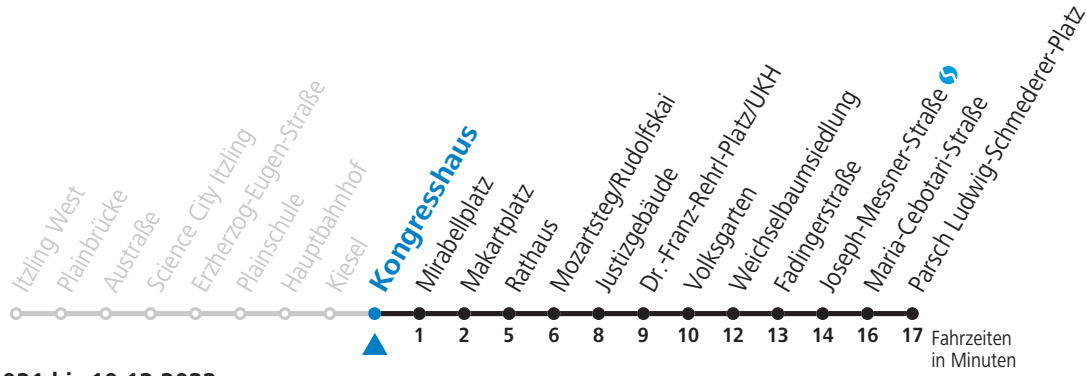

gültig von 12.12.2021 bis 10.12.2022.

Alle Angaben ohne Gewähr.

Montag bis Freitag							Samstag					Sonn- und Feiertag					
												5	56				
6	00	20	40	56			6	20	40			6	26	56			
7	06	16	26	36	46	56	7	00	20	40		7	26	56			
8	06	16	26	36	46	56	8	00	20	40		8	26	56			
9	06	16	26	36	46	56	9	00	14	29	44	59	9	26	56		
10	06	16	26	36	46	56	10	14	29	44	59		10	20	40		
11	06	16	26	36	46	56	11	14	29	44	59		11	00	20	40	
12	06	16	26	36	46	56	12	14	29	44	59		12	00	20	40	
13	06	16	26	36	41^c_{BS}	46	56	13	14	29	44	59		13	00	20	40
14	06	16	26	36	46	56	14	14	29	44	59		14	00	20	40	
15	06	16	26	36	46	56	15	14	29	44	59		15	00	20	40	
16	06	16	26	36	46	56	16	14	29	44	59		16	00	20	40	
17	06	16	26	36	46	56	17	14	29	44			17	00	20	40	
18	06	16	26	36	46	55^c_a	18	00	10^c_a	20	40	50^c_a	18	00	20	40	
19	00	10^c_a	20	30^c_a	40		19	00	20	40			19	00	20	40	
20	00	20	40				20	00	20	40			20	00	20	40	
21	00	20	40				21	00	20	40			21	00	20	40	
22	00	20	40				22	00	20	40			22	00	20	40	
23	00	14^c_a	34^c_a				23	00^c_a	14	39^c_a			23	00	14^c_a	34^c_a	

S = nur Montag bis Freitag, wenn Schultag in Salzburg (Stadt)
a = bis Makartplatz

b = bis Mozartsteg/Rudolfskai

c = verkehrt weiter bis Polizeidirektion/Betriebshof

NACHTSTERN: Freitag, sowie vor Sonn-/Feiertag ab ca. 22:00 Uhr - Verkehr nach Samstag-Fahrplan
Am 08.12., 24.12. und 31.12. bitte Sonderfahrpläne beachten!

Ferien im Bundesland Salzburg: 24.12.2021 bis 09.01.2022, 14. bis 20.02., 09. bis 18.04., 09.07. bis 11.09., 24.09. und 26.10. bis 02.11.2022 (Vorbehaltlich Änderungen durch die Schulbehörde)

Aufgabenträgerschaft / Betreiber: Salzburg AG, Verkehr, Plainstraße 70, 5020 Salzburg, Tel.: +43 (0)800 220 050