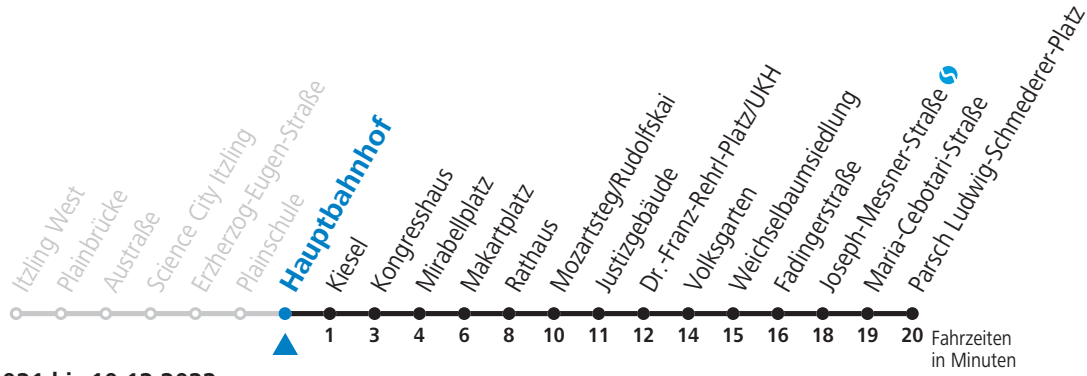

gültig von 12.12.2021 bis 10.12.2022.

Alle Angaben ohne Gewähr.

Montag bis Freitag							Samstag				Sonn- und Feiertag		
5	56						5	53					
6	16	36	53				6	16	36	56			
7	03	13	23	33	43	53	7	16	36	56			
8	03	13	23	33	43	53	8	16	36	56			
9	03	13	23	33	43	53	9	11	26	41	56		
10	03	13	23	33	43	53	10	11	26	41	56		
11	03	13	23	33	43	53	11	11	26	41	56		
12	03	13	23	33	43	53	12	11	26	41	56		
13	03	13	23	33	38^c_{BS}	43 53	13	11	26	41	56		
14	03	13	23	33	43	53	14	11	26	41	56		
15	03	13	23	33	43	53	15	11	26	41	56		
16	03	13	23	33	43	53	16	11	26	41	56		
17	03	13	23	33	43	53	17	11	26	41	56		
18	03	13	23	33	43	51^c_a 56	18	06^c_a	16	36	46^c_a 56		
19	06^c_a	16	26^c_a	36	56		19	16	36	56			
20	16	36	56				20	16	36	56			
21	16	36	56				21	16	36	56			
22	16	36	56				22	16	36	56^c_a			
23	11^c_a	31^c_a					23	11	36^c_a				

S = nur Montag bis Freitag, wenn Schultag in Salzburg (Stadt)
a = bis Makartplatz

b = bis Mozartsteg/Rudolfskai

c = verkehrt weiter bis Polizeidirektion/Betriebshof

NACHTSTERN: Freitag, sowie vor Sonn-/Feiertag ab ca. 22:00 Uhr - Verkehr nach Samstag-Fahrplan Am 08.12., 24.12. und 31.12. bitte Sonderfahrpläne beachten!

Ferien im Bundesland Salzburg: 24.12.2021 bis 09.01.2022, 14. bis 20.02., 09. bis 18.04., 09.07. bis 11.09., 24.09. und 26.10. bis 02.11.2022 (Vorbehaltlich Änderungen durch die Schulbehörde)

Aufgabenträgerschaft / Betreiber: Salzburg AG, Verkehr, Plainstraße 70, 5020 Salzburg, Tel.: +43 (0)800 220 050