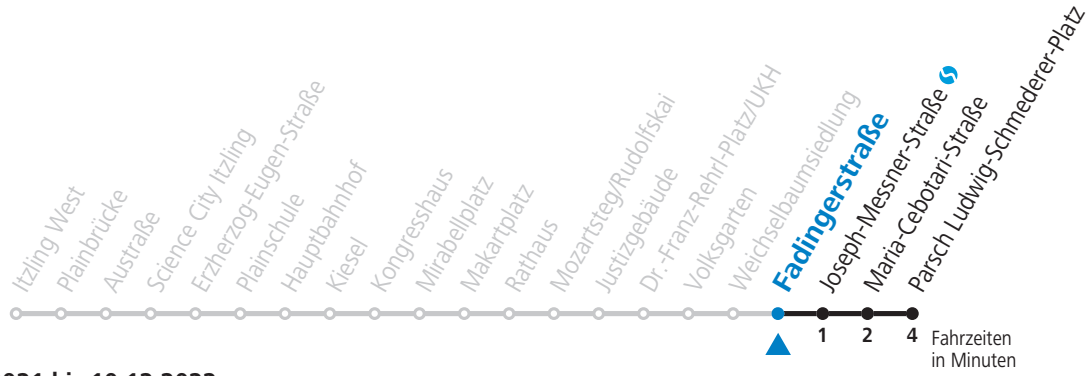

gültig von 12.12.2021 bis 10.12.2022.

Alle Angaben ohne Gewähr.

Montag bis Freitag					Samstag					Sonn- und Feiertag				
5	32	52			5	52				5	44			
6	12	22	32	42 52	6	12	32	52		6	08	38		
7	02	10	20	30 40 50	7	12	32	52		7	08	38		
8	00	10	20	30 40 50	8	12	32	42 52		8	08	38		
9	00	10	20	30 40 50	9	12	28	43 58		9	08	38		
10	00	10	20	30 40 50	10	13	28	43 58		10	08	32	52	
11	00	10	20	30 40 50	11	13	28	43 58		11	12	32	52	
12	00	10	20	30 40 50	12	13	28	43 58		12	12	22	32 52	
13	00	10	20	30 40 50	13	13	28	43 58		13	12	32	52	
14	00	10	20	30 40 50	14	13	28	43 58		14	12	32	52	
15	00	10	20	30 40 50	15	13	28	43 58		15	12	32	52	
16	00	10	20	30 40 50	16	13	28	43 58		16	12	32	52	
17	00	10	20	30 40 50	17	13	28	43 58		17	12	32	52	
18	00	10	20	30 40 50	18	12	32	52		18	12	32	52	
19	00	12	32	52	19	12	32	52		19	12	32	52	
20	12	32	52		20	12	32	52		20	12	32	52	
21	12	32	52		21	12	32	52		21	12	32	52	
22	12	32	52		22	12	32	52		22	12	32	52	
23	12				23	26	54			23	12			
					0	24	54							

NACHTSTERN: Freitag, sowie vor Sonn-/Feiertag ab ca. 22:00 Uhr - Verkehr nach Samstag-Fahrplan

Am 08.12., 24.12. und 31.12. bitte Sonderfahrpläne beachten!

Ferien im Bundesland Salzburg: 24.12.2021 bis 09.01.2022, 14. bis 20.02., 09. bis 18.04., 09.07. bis 11.09., 24.09. und 26.10. bis 02.11.2022 (Vorbehaltlich Änderungen durch die Schulbehörde)

Aufgabenträgerschaft / Betreiber: Salzburg AG, Verkehr, Plainstraße 70, 5020 Salzburg, Tel.: +43 (0)800 220 050