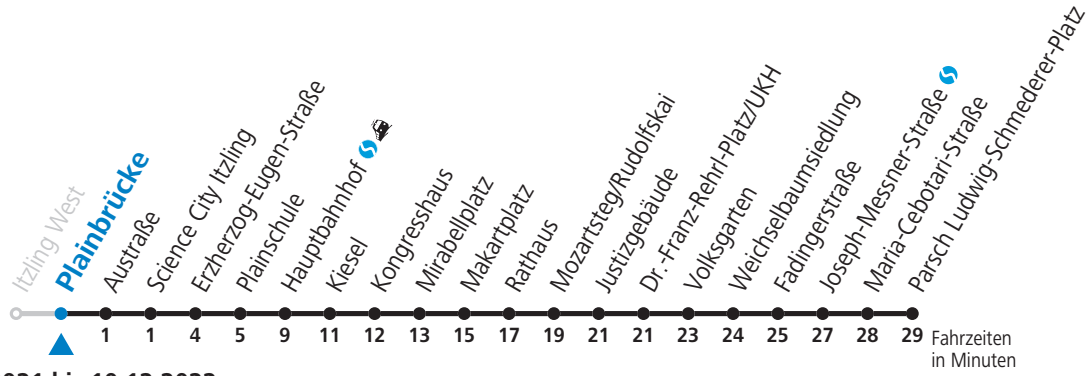

gültig von 12.12.2021 bis 10.12.2022.

Alle Angaben ohne Gewähr.

Montag bis Freitag								Samstag				Sonn- und Feiertag		
5	48							5	45					
6	08	28	43	53				6	08	28	48			
7	03	13	23	33	43	53		7	08	28	48			
8	03	13	23	33	43	53		8	08	28	48			
9	03	13	23	33	43	53		9	01	16	31	46		
10	03	13	23	33	43	53		10	01	16	31	46		
11	03	13	23	33	43	53		11	01	16	31	46		
12	03	13	23	33	43	53		12	01	16	31	46		
13	03	13	23	28^c_{bs}	33	43	53	13	01	16	31	46		
14	03	13	23	33	43	53		14	01	16	31	46		
15	03	13	23	33	43	53		15	01	16	31	46		
16	03	13	23	33	43	53		16	01	16	31	46		
17	03	13	23	33	43	53		17	01	16	31	48	58^c_a	
18	03	13	23	33	43^c_a	48	58^c_a	18	08	28	38^c_a	48		
19	08	18^c_a	28	48				19	08	28	48			
20	08	28	48					20	08	28	48			
21	08	28	48					21	08	28	48			
22	08	28	48					22	08	28	48^c_a			
23	03^c_a	23^c_a						23	03	28^c_a				

S = nur Montag bis Freitag, wenn Schultag in Salzburg (Stadt)   b = bis Mozartsteg/Rudolfskai   c = verkehrt weiter bis Polizeidirektion/Betriebshof
a = bis Makartplatz

NACHTSTERN: Freitag, sowie vor Sonn-/Feiertag ab ca. 22:00 Uhr - Verkehr nach Samstag-Fahrplan Am 08.12., 24.12. und 31.12. bitte Sonderfahrpläne beachten!

Ferien im Bundesland Salzburg: 24.12.2021 bis 09.01.2022, 14. bis 20.02., 09. bis 18.04., 09.07. bis 11.09., 24.09. und 26.10. bis 02.11.2022 (Vorbehaltlich Änderungen durch die Schulbehörde)

Aufgabenträgerschaft / Betreiber: Salzburg AG, Verkehr, Plainstraße 70, 5020 Salzburg, Tel.: +43 (0)800 220 050