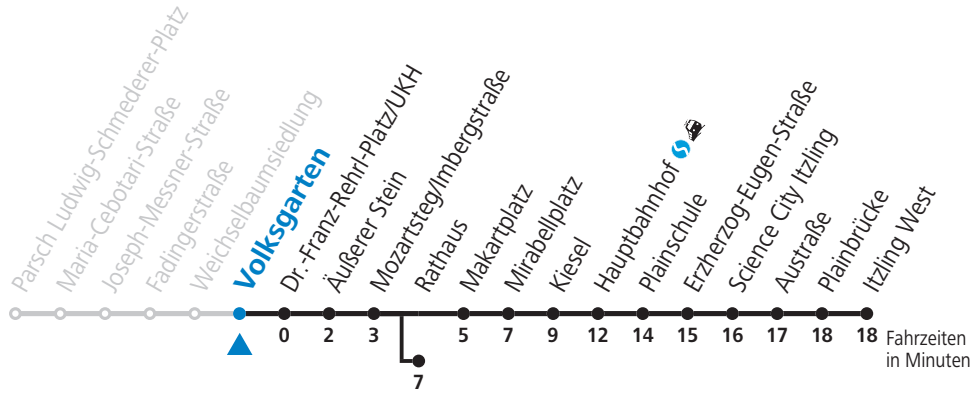

6 Parsch - Volksgarten - Zentrum - Hauptbahnhof - Itzling West Sommerferien - Fahrplan

gültig von 09.07. bis 10.09.2022.

Alle Angaben ohne Gewähr.

Montag bis Freitag, Sommerferien		Samstag		Sonn- und Feiertag	
5	43			5	53
6	03 23 37 47 57	6	03 23 43	6	23 53
7	12 27 42 57	7	03 23 43	7	23 53
8	12 27 42 57	8	03 23 43 57	8	23 53
9	12 27 42 57	9	12 27 42 57	9	23 53
10	12 27 42 57	10	12 27 42 57	10	23 43
11	12 27 42 57	11	12 27 42 57	11	03 23 43
12	12 27 42 57	12	12 27 42 57	12	03 23 43
13	12 27 42 57	13	12 27 42 57	13	03 23 43
14	12 27 42 57	14	12 27 42 57	14	03 23 43
15	12 27 42 57	15	12 27 42 57	15	03 23 43
16	12 27 42 57	16	12 27 42 57	16	03 23 43
17	12 27 42 57	17	12 27 42 57	17	03 23 43
18	12 27 42 57	18	12 23 43	18	03 23 43
19	12 23 43	19	03 23 43	19	03 23 43
20	03 23 43	20	03 23 43	20	03 23 43
21	03 23 43	21	03 23 43	21	03 23 43
22	03 23 43	22	03 23 43	22	03 23 43
23	07	23	07 37_a	23	07
		0	07_a 37_a		

a = bis Rathaus

NACHTSTERN: Freitag, sowie vor Sonn-/Feiertag ab ca. 22:00 Uhr - Verkehr nach Samstag-Fahrplan
Aufgabenträgerschaft / Betreiber: Salzburg AG, Verkehr, Plainstraße 70, 5020 Salzburg, Tel.: +43 (0)800 220 050