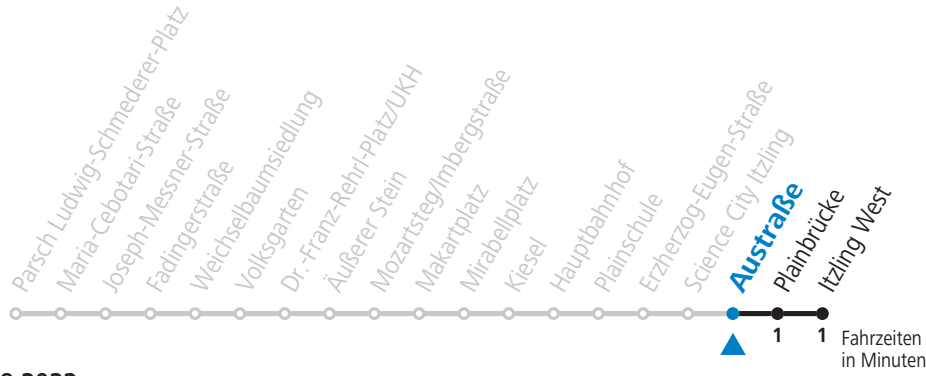

6 Parsch - Volksgarten - Zentrum - Hauptbahnhof - Itzling West Sommerferien - Fahrplan

gültig von 09.07. bis 10.09.2022.

Alle Angaben ohne Gewähr.

Montag bis Freitag, Sommerferien	Samstag	Sonn- und Feiertag
5 39 59	5 59	5 40
6 19 39 54	6 19 39 59	6 10 40
7 04 14 29 44 59	7 19 39 59	7 10 40
8 14 29 44 59	8 19 39 49 59	8 10 40
9 14 29 44 59	9 14 29 44 59	9 10 40
10 14 29 44 59	10 14 29 44 59	10 00 10 39 59
11 14 29 44 59	11 14 29 44 59	11 19 39 59
12 14 29 44 59	12 14 29 44 59	12 19 39 59
13 14 29 44 59	13 14 29 44 59	13 19 39 59
14 14 29 44 59	14 14 29 44 59	14 19 39 59
15 14 29 44 59	15 14 29 44 59	15 19 39 59
16 14 29 44 59	16 14 29 44 59	16 19 39 59
17 14 29 44 59	17 14 29 44 59	17 19 39 59
18 14 29 44 59	18 14 29 39 59	18 19 39 59
19 14 29 39 59	19 19 39 59	19 19 39 59
20 19 39 59	20 19 39 59	20 19 39 59
21 19 39 59	21 19 39 59	21 19 39 59
22 19 39 59	22 19 39 59	22 19 39 59
23 24	23 24	23 24

NACHTSTERN: Freitag, sowie vor Sonn-/Feiertag ab ca. 22:00 Uhr - Verkehr nach Samstag-Fahrplan
Aufgabenträgerschaft / Betreiber: Salzburg AG, Verkehr, Plainstraße 70, 5020 Salzburg, Tel.: +43 (0)800 220 050