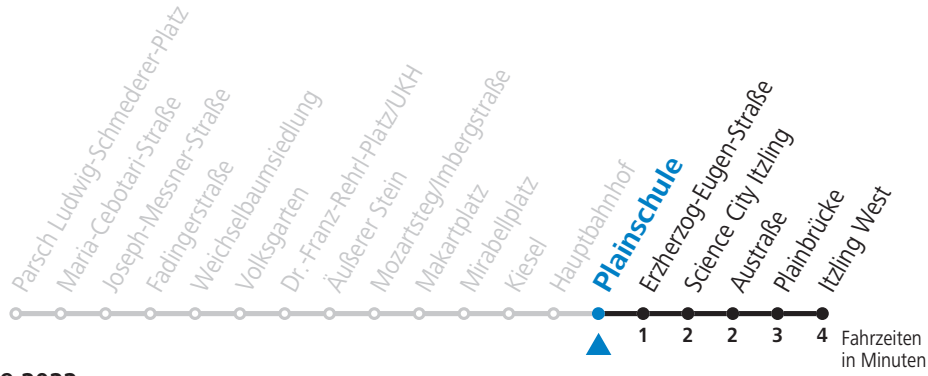

6 Parsch - Volksgarten - Zentrum - Hauptbahnhof - Itzling West Sommerferien - Fahrplan

gültig von 09.07. bis 10.09.2022.

Alle Angaben ohne Gewähr.

Montag bis Freitag, Sommerferien	Samstag	Sonn- und Feiertag
5 37 57	5 57	5 38
6 17 37 51	6 17 37 57	6 08 38
7 01 11 26 41 56	7 17 37 57	7 08 38
8 11 26 41 56	8 17 37 47 57	8 08 38
9 11 26 41 56	9 11 26 41 56	9 08 38 58
10 11 26 41 56	10 11 26 41 56	10 08 37 57
11 11 26 41 56	11 11 26 41 56	11 17 37 57
12 11 26 41 56	12 11 26 41 56	12 17 37 57
13 11 26 41 56	13 11 26 41 56	13 17 37 57
14 11 26 41 56	14 11 26 41 56	14 17 37 57
15 11 26 41 56	15 11 26 41 56	15 17 37 57
16 11 26 41 56	16 11 26 41 56	16 17 37 57
17 11 26 41 56	17 11 26 41 56	17 17 37 57
18 11 26 41 56	18 11 26 37 57	18 17 37 57
19 11 26 37 57	19 17 37 57	19 17 37 57
20 17 37 57	20 17 37 57	20 17 37 57
21 17 37 57	21 17 37 57	21 17 37 57
22 17 37 57	22 17 37 57	22 17 37 57
23 22	23 22	23 22

NACHTSTERN: Freitag, sowie vor Sonn-/Feiertag ab ca. 22:00 Uhr - Verkehr nach Samstag-Fahrplan
Aufgabenträgerschaft / Betreiber: Salzburg AG, Verkehr, Plainstraße 70, 5020 Salzburg, Tel.: +43 (0)800 220 050