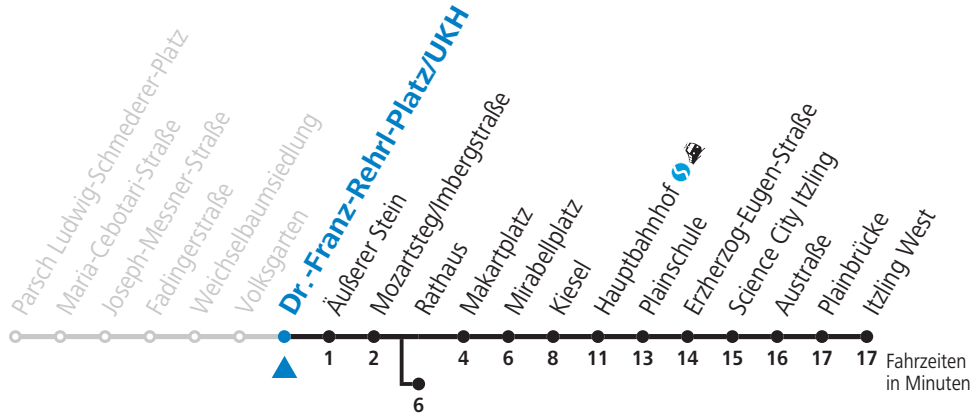

6 Parsch - Volksgarten - Zentrum - Hauptbahnhof - Itzling West Sommerferien - Fahrplan

gültig von 09.07. bis 10.09.2022.

Alle Angaben ohne Gewähr.

Montag bis Freitag, Sommerferien					Samstag					Sonn- und Feiertag					
5	43				6	03	23	43		5	54				
6	03	23	38	48	58	6	03	23	43		6	24	54		
7	13	28	43	58		7	03	23	43		7	24	54		
8	13	28	43	58		8	03	23	43	58	8	24	54		
9	13	28	43	58		9	13	28	43	58	9	24	54		
10	13	28	43	58		10	13	28	43	58	10	23	43		
11	13	28	43	58		11	13	28	43	58	11	03	23	43	
12	13	28	43	58		12	13	28	43	58	12	03	23	43	
13	13	28	43	58		13	13	28	43	58	13	03	23	43	
14	13	28	43	58		14	13	28	43	58	14	03	23	43	
15	13	28	43	58		15	13	28	43	58	15	03	23	43	
16	13	28	43	58		16	13	28	43	58	16	03	23	43	
17	13	28	43	58		17	13	28	43	58	17	03	23	43	
18	13	28	43	58		18	13	23	43		18	03	23	43	
19	13	23	43			19	03	23	43		19	03	23	43	
20	03	23	43			20	03	23	43		20	03	23	43	
21	03	23	43			21	03	23	43		21	03	23	43	
22	03	23	43			22	03	23	43		22	03	23	43	
23	08					23	08	38_a			23	08			
						0	08_a	38_a							

a = bis Rathaus

NACHTSTERN: Freitag, sowie vor Sonn-/Feiertag ab ca. 22:00 Uhr - Verkehr nach Samstag-Fahrplan
Aufgabenträgerschaft / Betreiber: Salzburg AG, Verkehr, Plainstraße 70, 5020 Salzburg, Tel.: +43 (0)800 220 050