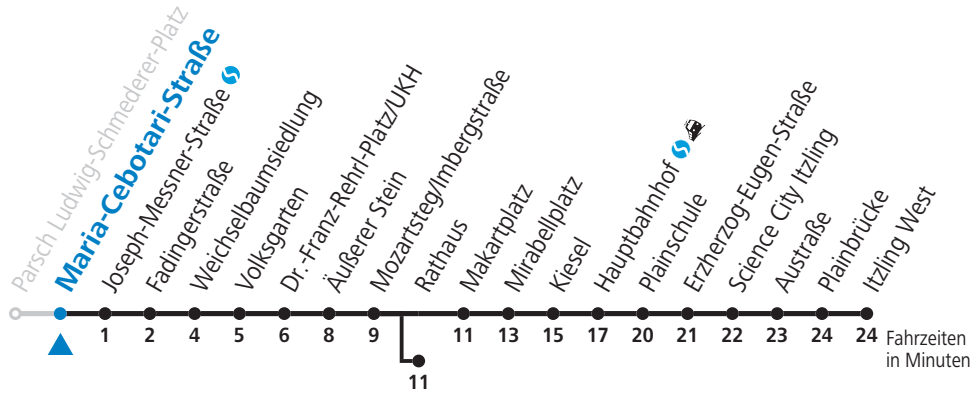

6 Parsch - Volksgarten - Zentrum - Hauptbahnhof - Itzling West Sommerferien - Fahrplan

gültig von 09.07. bis 10.09.2022.

Alle Angaben ohne Gewähr.

Montag bis Freitag, Sommerferien					Samstag					Sonn- und Feiertag				
5	38	58			5	58				5	49			
6	18	30	40	50	6	18	38	58		6	19	49		
7	05	20	35	50	7	18	38	58		7	19	49		
8	05	20	35	50	8	18	38	50		8	19	49		
9	05	20	35	50	9	05	20	35	50	9	19	49		
10	05	20	35	50	10	05	20	35	50	10	18	38	58	
11	05	20	35	50	11	05	20	35	50	11	18	38	58	
12	05	20	35	50	12	05	20	35	50	12	18	38	58	
13	05	20	35	50	13	05	20	35	50	13	18	38	58	
14	05	20	35	50	14	05	20	35	50	14	18	38	58	
15	05	20	35	50	15	05	20	35	50	15	18	38	58	
16	05	20	35	50	16	05	20	35	50	16	18	38	58	
17	05	20	35	50	17	05	20	35	50	17	18	38	48^c	58
18	05	20	35	50	18	05	18	38	58	18	18	38	58	
19	05	18	38	58	19	18	38	58		19	18	38	58	
20	18	38	58		20	18	38	58		20	18	38	58	
21	18	38	58		21	18	38	58		21	18	38	58	
22	18	38			22	18	38			22	18	38		
23	03	18^a	33^a		23	03	33^b			23	03	18^a	33^a	
					0	03^b	33^b	59^c						

a = bis Volksgarten   b = bis Rathaus   c = verkehrt weiter bis Polizeidirektion/Betriebshof

NACHTSTERN: Freitag, sowie vor Sonn-/Feiertag ab ca. 22:00 Uhr - Verkehr nach Samstag-Fahrplan
Aufgabenträgerschaft / Betreiber: Salzburg AG, Verkehr, Plainstraße 70, 5020 Salzburg, Tel.: +43 (0)800 220 050