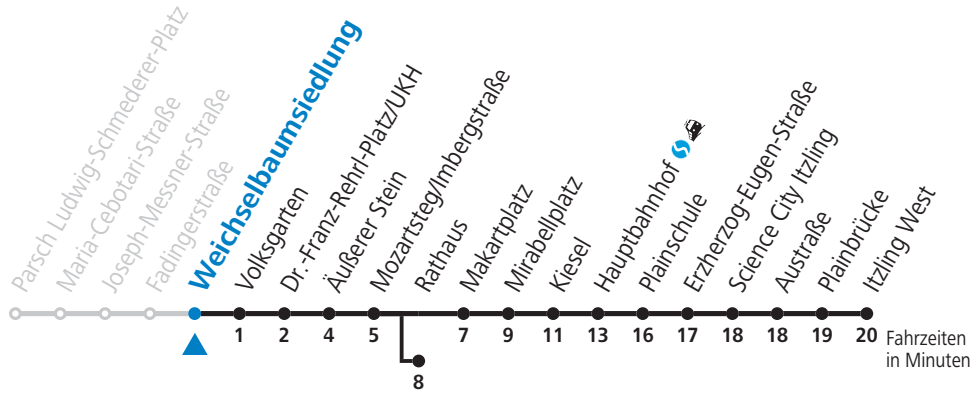

6 Parsch - Volksgarten - Zentrum - Hauptbahnhof - Itzling West Sommerferien - Fahrplan

gültig von 09.07. bis 10.09.2022.

Alle Angaben ohne Gewähr.

Montag bis Freitag, Sommerferien					Samstag					Sonn- und Feiertag					
5	41				6	01	21	41		5	52				
6	01	21	35	45	55	6	01	21	41		6	22	52		
7	10	25	40	55		7	01	21	41		7	22	52		
8	10	25	40	55		8	01	21	41	55	8	22	52		
9	10	25	40	55		9	10	25	40	55	9	22	52		
10	10	25	40	55		10	10	25	40	55	10	21	41		
11	10	25	40	55		11	10	25	40	55	11	01	21	41	
12	10	25	40	55		12	10	25	40	55	12	01	21	41	
13	10	25	40	55		13	10	25	40	55	13	01	21	41	
14	10	25	40	55		14	10	25	40	55	14	01	21	41	
15	10	25	40	55		15	10	25	40	55	15	01	21	41	
16	10	25	40	55		16	10	25	40	55	16	01	21	41	
17	10	25	40	55		17	10	25	40	55	17	01	21	41	51^c_a
18	10	25	40	55		18	10	21	41		18	01	21	41	
19	10	21	41			19	01	21	41		19	01	21	41	
20	01	21	41			20	01	21	41		20	01	21	41	
21	01	21	41			21	01	21	41		21	01	21	41	
22	01	21	41			22	01	21	41		22	01	21	41	
23	06	21^c_a	36^c_a			23	06	36^b			23	06	21^c_a	36^c_a	
						0	06^b	36^b							
						1	02^c_a								

a = bis Volksgarten   b = bis Rathaus   c = verkehrt weiter bis Polizeidirektion/Betriebshof

NACHTSTERN: Freitag, sowie vor Sonn-/Feiertag ab ca. 22:00 Uhr - Verkehr nach Samstag-Fahrplan
Aufgabenträgerschaft / Betreiber: Salzburg AG, Verkehr, Plainstraße 70, 5020 Salzburg, Tel.: +43 (0)800 220 050