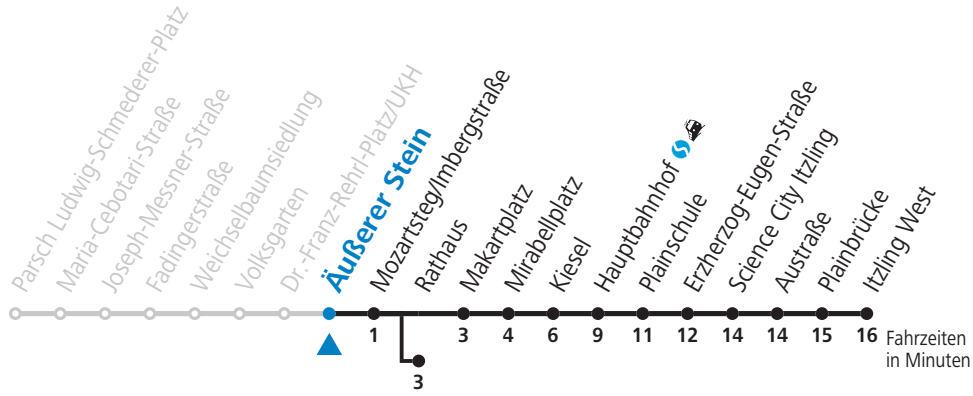

6 Parsch - Volksgarten - Zentrum - Hauptbahnhof - Itzling West Sommerferien - Fahrplan

gültig von 09.07. bis 10.09.2022.

Alle Angaben ohne Gewähr.

Montag bis Freitag, Sommerferien					Samstag					Sonn- und Feiertag				
5	26	46			5	46				5	27	57		
6	06	26	39	49	59	6	06	26	46	6	27	57		
7	14	29	44	59		7	06	26	46	7	27	57		
8	14	29	44	59		8	06	26	36	46	59	8	27	57
9	14	29	44	59		9	14	29	44	59	9	27	47	57
10	14	29	44	59		10	14	29	44	59	10	26	46	
11	14	29	44	59		11	14	29	44	59	11	06	26	46
12	14	29	44	59		12	14	29	44	59	12	06	26	46
13	14	29	44	59		13	14	29	44	59	13	06	26	46
14	14	29	44	59		14	14	29	44	59	14	06	26	46
15	14	29	44	59		15	14	29	44	59	15	06	26	46
16	14	29	44	59		16	14	29	44	59	16	06	26	46
17	14	29	44	59		17	14	29	44	59	17	06	26	46
18	14	29	44	59		18	14	26	46		18	06	26	46
19	14	26	46			19	06	26	46		19	06	26	46
20	06	26	46			20	06	26	46		20	06	26	46
21	06	26	46			21	06	26	46		21	06	26	46
22	06	26	46			22	06	26	46		22	06	26	46
23	11					23	11	41_a			23	11		
						0	11_a	41_a						

a = bis Rathaus

NACHTSTERN: Freitag, sowie vor Sonn-/Feiertag ab ca. 22:00 Uhr - Verkehr nach Samstag-Fahrplan
Aufgabenträgerschaft / Betreiber: Salzburg AG, Verkehr, Plainstraße 70, 5020 Salzburg, Tel.: +43 (0)800 220 050