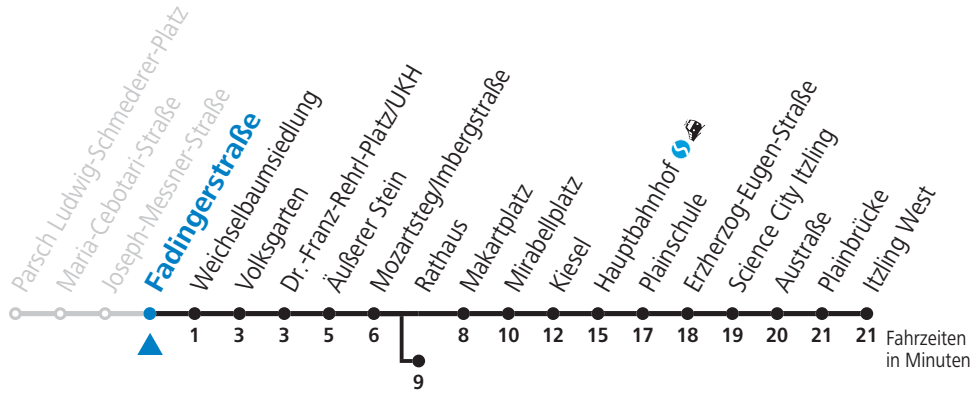

6 Parsch - Volksgarten - Zentrum - Hauptbahnhof - Itzling West Sommerferien - Fahrplan

gültig von 09.07. bis 10.09.2022.

Alle Angaben ohne Gewähr.

Montag bis Freitag, Sommerferien					Samstag					Sonn- und Feiertag					
5	40				6	00	20	40		5	51				
6	00	20	33	43	53	6	00	20	40		6	21	51		
7	08	23	38	53		7	00	20	40		7	21	51		
8	08	23	38	53		8	00	20	40	53	8	21	51		
9	08	23	38	53		9	08	23	38	53	9	21	51		
10	08	23	38	53		10	08	23	38	53	10	20	40		
11	08	23	38	53		11	08	23	38	53	11	00	20	40	
12	08	23	38	53		12	08	23	38	53	12	00	20	40	
13	08	23	38	53		13	08	23	38	53	13	00	20	40	
14	08	23	38	53		14	08	23	38	53	14	00	20	40	
15	08	23	38	53		15	08	23	38	53	15	00	20	40	
16	08	23	38	53		16	08	23	38	53	16	00	20	40	
17	08	23	38	53		17	08	23	38	53	17	00	20	40	50^c_a
18	08	23	38	53		18	08	20	40		18	00	20	40	
19	08	20	40			19	00	20	40		19	00	20	40	
20	00	20	40			20	00	20	40		20	00	20	40	
21	00	20	40			21	00	20	40		21	00	20	40	
22	00	20	40			22	00	20	40		22	00	20	40	
23	05	20^c_a	35^c_a			23	05	35^b_b			23	05	20^c_a	35^c_a	
						0	05^b_b	35^b_b							
						1	01^c_a								

a = bis Volksgarten   b = bis Rathaus   c = verkehrt weiter bis Polizeidirektion/Betriebshof

NACHTSTERN: Freitag, sowie vor Sonn-/Feiertag ab ca. 22:00 Uhr - Verkehr nach Samstag-Fahrplan
Aufgabenträgerschaft / Betreiber: Salzburg AG, Verkehr, Plainstraße 70, 5020 Salzburg, Tel.: +43 (0)800 220 050