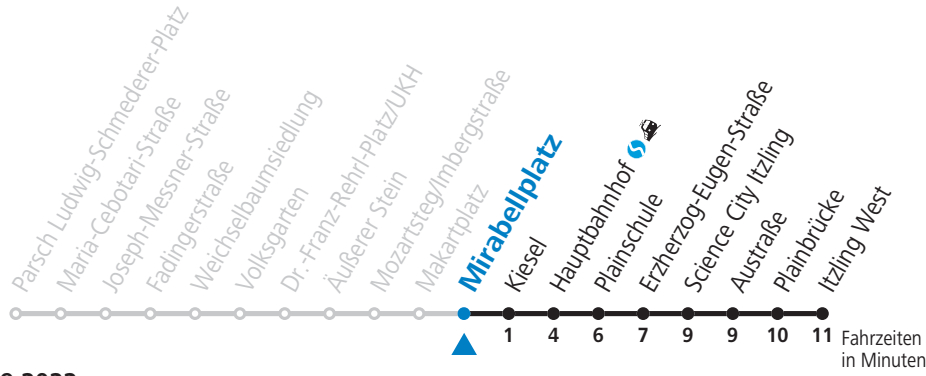

6 Parsch - Volksgarten - Zentrum - Hauptbahnhof - Itzling West Sommerferien - Fahrplan

gültig von 09.07. bis 10.09.2022.

Alle Angaben ohne Gewähr.

Montag bis Freitag, Sommerferien					Samstag					Sonn- und Feiertag				
5	31	51			5	51				5	31			
6	11	31	44	54	6	11	31	51		6	01	31		
7	04	19	34	49	7	11	31	51		7	01	31		
8	04	19	34	49	8	11	31	41	51	8	01	31		
9	04	19	34	49	9	04	19	34	49	9	01	31	51	
10	04	19	34	49	10	04	19	34	49	10	01	31	51	
11	04	19	34	49	11	04	19	34	49	11	11	31	51	
12	04	19	34	49	12	04	19	34	49	12	11	31	51	
13	04	19	34	49	13	04	19	34	49	13	11	31	51	
14	04	19	34	49	14	04	19	34	49	14	11	31	51	
15	04	19	34	49	15	04	19	34	49	15	11	31	51	
16	04	19	34	49	16	04	19	34	49	16	11	31	51	
17	04	19	34	49	17	04	19	34	49	17	11	31	51	
18	04	19	34	49	18	04	19	31	51	18	11	31	51	
19	04	19	31	51	19	11	31	51		19	11	31	51	
20	11	31	51		20	11	31	51		20	11	31	51	
21	11	31	51		21	11	31	51		21	11	31	51	
22	11	31	51		22	11	31	51		22	11	31	51	
23	15				23	15				23	15			

NACHTSTERN: Freitag, sowie vor Sonn-/Feiertag ab ca. 22:00 Uhr - Verkehr nach Samstag-Fahrplan
Aufgabenträgerschaft / Betreiber: Salzburg AG, Verkehr, Plainstraße 70, 5020 Salzburg, Tel.: +43 (0)800 220 050