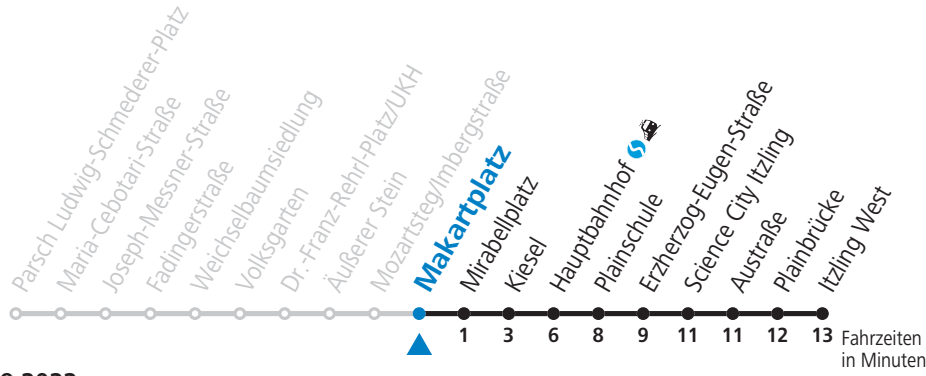

6 Parsch - Volksgarten - Zentrum - Hauptbahnhof - Itzling West Sommerferien - Fahrplan

gültig von 09.07. bis 10.09.2022.

Alle Angaben ohne Gewähr.

Montag bis Freitag, Sommerferien				Samstag				Sonn- und Feiertag			
5	29	49		5	49			5	30		
6	09	29	42 52	6	09	29	49	6	00	30	
7	02	17	32 47	7	09	29	49	7	00	30	
8	02	17	32 47	8	09	29	39 49	8	00	30	
9	02	17	32 47	9	02	17	32 47	9	00	30	50
10	02	17	32 47	10	02	17	32 47	10	00	29	49
11	02	17	32 47	11	02	17	32 47	11	09	29	49
12	02	17	32 47	12	02	17	32 47	12	09	29	49
13	02	17	32 47	13	02	17	32 47	13	09	29	49
14	02	17	32 47	14	02	17	32 47	14	09	29	49
15	02	17	32 47	15	02	17	32 47	15	09	29	49
16	02	17	32 47	16	02	17	32 47	16	09	29	49
17	02	17	32 47	17	02	17	32 47	17	09	29	49
18	02	17	32 47	18	02	17	29 49	18	09	29	49
19	02	17	29 49	19	09	29	49	19	09	29	49
20	09	29	49	20	09	29	49	20	09	29	49
21	09	29	49	21	09	29	49	21	09	29	49
22	09	29	49	22	09	29	49	22	09	29	49
23	14			23	14			23	14		

NACHTSTERN: Freitag, sowie vor Sonn-/Feiertag ab ca. 22:00 Uhr - Verkehr nach Samstag-Fahrplan
Aufgabenträgerschaft / Betreiber: Salzburg AG, Verkehr, Plainstraße 70, 5020 Salzburg, Tel.: +43 (0)800 220 050