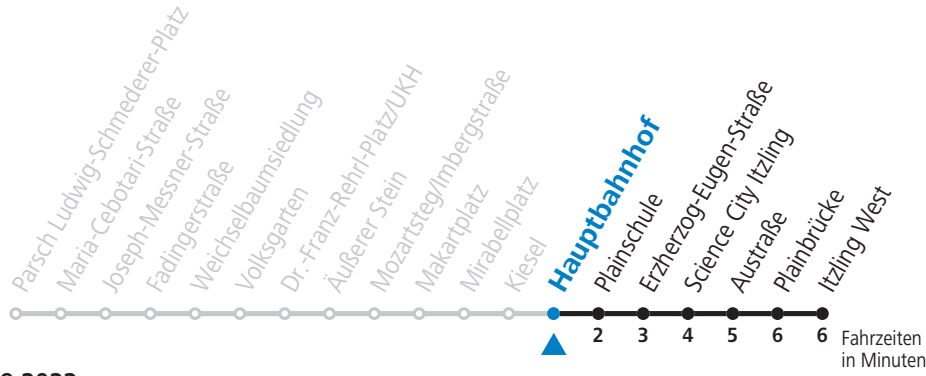

6 Parsch - Volksgarten - Zentrum - Hauptbahnhof - Itzling West Sommerferien - Fahrplan

gültig von 09.07. bis 10.09.2022.

Alle Angaben ohne Gewähr.

Montag bis Freitag, Sommerferien					Samstag					Sonn- und Feiertag				
5	35	55			5	55				5	36			
6	15	35	49	59	6	15	35	55		6	06	36		
7	09	24	39	54	7	15	35	55		7	06	36		
8	09	24	39	54	8	15	35	45	55	8	06	36		
9	09	24	39	54	9	09	24	39	54	9	06	36	56	
10	09	24	39	54	10	09	24	39	54	10	06	35	55	
11	09	24	39	54	11	09	24	39	54	11	15	35	55	
12	09	24	39	54	12	09	24	39	54	12	15	35	55	
13	09	24	39	54	13	09	24	39	54	13	15	35	55	
14	09	24	39	54	14	09	24	39	54	14	15	35	55	
15	09	24	39	54	15	09	24	39	54	15	15	35	55	
16	09	24	39	54	16	09	24	39	54	16	15	35	55	
17	09	24	39	54	17	09	24	39	54	17	15	35	55	
18	09	24	39	54	18	09	24	35	55	18	15	35	55	
19	09	24	35	55	19	15	35	55		19	15	35	55	
20	15	35	55		20	15	35	55		20	15	35	55	
21	15	35	55		21	15	35	55		21	15	35	55	
22	15	35	55		22	15	35	55		22	15	35	55	
23	20				23	20				23	20			

NACHTSTERN: Freitag, sowie vor Sonn-/Feiertag ab ca. 22:00 Uhr - Verkehr nach Samstag-Fahrplan
Aufgabenträgerschaft / Betreiber: Salzburg AG, Verkehr, Plainstraße 70, 5020 Salzburg, Tel.: +43 (0)800 220 050