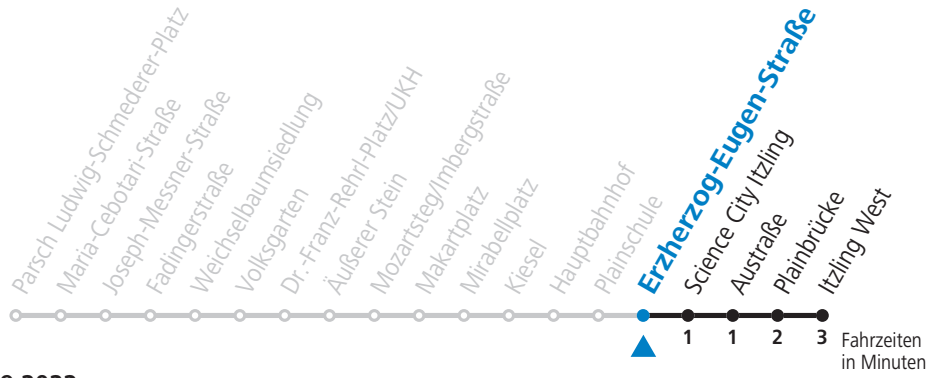

6 Parsch - Volksgarten - Zentrum - Hauptbahnhof - Itzling West Sommerferien - Fahrplan

gültig von 09.07. bis 10.09.2022.

Alle Angaben ohne Gewähr.

Montag bis Freitag, Sommerferien					Samstag					Sonn- und Feiertag				
5	38	58			5	58				5	39			
6	18	38	52		6	18	38	58		6	09	39		
7	02	12	27	42 57	7	18	38	58		7	09	39		
8	12	27	42	57	8	18	38	48	58	8	09	39		
9	12	27	42	57	9	12	27	42	57	9	09	39	59	
10	12	27	42	57	10	12	27	42	57	10	09	38	58	
11	12	27	42	57	11	12	27	42	57	11	18	38	58	
12	12	27	42	57	12	12	27	42	57	12	18	38	58	
13	12	27	42	57	13	12	27	42	57	13	18	38	58	
14	12	27	42	57	14	12	27	42	57	14	18	38	58	
15	12	27	42	57	15	12	27	42	57	15	18	38	58	
16	12	27	42	57	16	12	27	42	57	16	18	38	58	
17	12	27	42	57	17	12	27	42	57	17	18	38	58	
18	12	27	42	57	18	12	27	38	58	18	18	38	58	
19	12	27	38	58	19	18	38	58		19	18	38	58	
20	18	38	58		20	18	38	58		20	18	38	58	
21	18	38	58		21	18	38	58		21	18	38	58	
22	18	38	58		22	18	38	58		22	18	38	58	
23	23				23	23				23	23			

NACHTSTERN: Freitag, sowie vor Sonn-/Feiertag ab ca. 22:00 Uhr - Verkehr nach Samstag-Fahrplan
Aufgabenträgerschaft / Betreiber: Salzburg AG, Verkehr, Plainstraße 70, 5020 Salzburg, Tel.: +43 (0)800 220 050