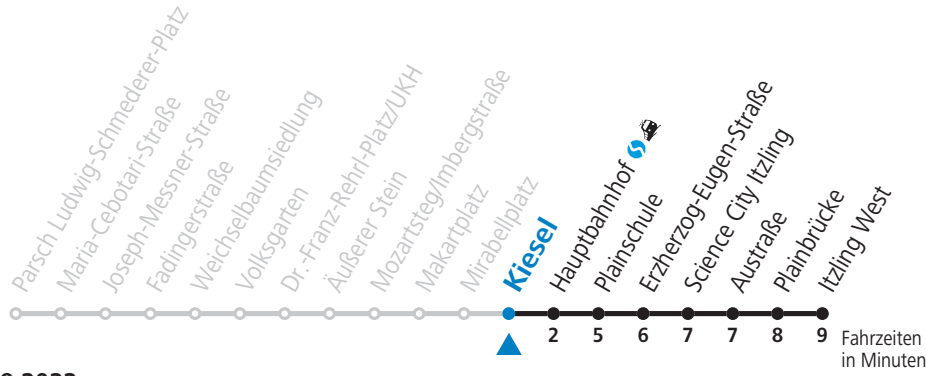

6 Parsch - Volksgarten - Zentrum - Hauptbahnhof - Itzling West Sommerferien - Fahrplan

gültig von 09.07. bis 10.09.2022.

Alle Angaben ohne Gewähr.

Montag bis Freitag, Sommerferien				Samstag				Sonn- und Feiertag			
5	32	52		5	52			5	33		
6	12	32	46 56	6	12	32	52	6	03	33	
7	06	21	36 51	7	12	32	52	7	03	33	
8	06	21	36 51	8	12	32	42 52	8	03	33	
9	06	21	36 51	9	06	21	36 51	9	03	33	53
10	06	21	36 51	10	06	21	36 51	10	03	32	52
11	06	21	36 51	11	06	21	36 51	11	12	32	52
12	06	21	36 51	12	06	21	36 51	12	12	32	52
13	06	21	36 51	13	06	21	36 51	13	12	32	52
14	06	21	36 51	14	06	21	36 51	14	12	32	52
15	06	21	36 51	15	06	21	36 51	15	12	32	52
16	06	21	36 51	16	06	21	36 51	16	12	32	52
17	06	21	36 51	17	06	21	36 51	17	12	32	52
18	06	21	36 51	18	06	21	32 52	18	12	32	52
19	06	21	32 52	19	12	32	52	19	12	32	52
20	12	32	52	20	12	32	52	20	12	32	52
21	12	32	52	21	12	32	52	21	12	32	52
22	12	32	52	22	12	32	52	22	12	32	52
23	17			23	17			23	17		

NACHTSTERN: Freitag, sowie vor Sonn-/Feiertag ab ca. 22:00 Uhr - Verkehr nach Samstag-Fahrplan
Aufgabenträgerschaft / Betreiber: Salzburg AG, Verkehr, Plainstraße 70, 5020 Salzburg, Tel.: +43 (0)800 220 050