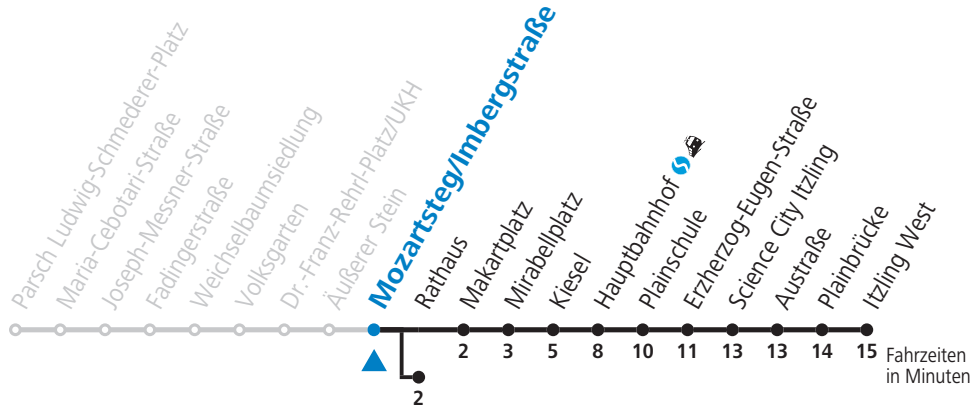

6 Parsch - Volksgarten - Zentrum - Hauptbahnhof - Itzling West Sommerferien - Fahrplan

gültig von 09.07. bis 10.09.2022.

Alle Angaben ohne Gewähr.

Montag bis Freitag, Sommerferien					Samstag					Sonn- und Feiertag				
5	27	47			5	47				5	28	58		
6	07	27	40	50	6	07	27	47		6	28	58		
7	00	15	30	45	7	07	27	47		7	28	58		
8	00	15	30	45	8	07	27	37	47	8	28	58		
9	00	15	30	45	9	00	15	30	45	9	28	48	58	
10	00	15	30	45	10	00	15	30	45	10	27	47		
11	00	15	30	45	11	00	15	30	45	11	07	27	47	
12	00	15	30	45	12	00	15	30	45	12	07	27	47	
13	00	15	30	45	13	00	15	30	45	13	07	27	47	
14	00	15	30	45	14	00	15	30	45	14	07	27	47	
15	00	15	30	45	15	00	15	30	45	15	07	27	47	
16	00	15	30	45	16	00	15	30	45	16	07	27	47	
17	00	15	30	45	17	00	15	30	45	17	07	27	47	
18	00	15	30	45	18	00	15	27	47	18	07	27	47	
19	00	15	27	47	19	07	27	47		19	07	27	47	
20	07	27	47		20	07	27	47		20	07	27	47	
21	07	27	47		21	07	27	47		21	07	27	47	
22	07	27	47		22	07	27	47		22	07	27	47	
23	12				23	12	42_a			23	12			
					0	12_a	42_a							

a = bis Rathaus

NACHTSTERN: Freitag, sowie vor Sonn-/Feiertag ab ca. 22:00 Uhr - Verkehr nach Samstag-Fahrplan
Aufgabenträgerschaft / Betreiber: Salzburg AG, Verkehr, Plainstraße 70, 5020 Salzburg, Tel.: +43 (0)800 220 050