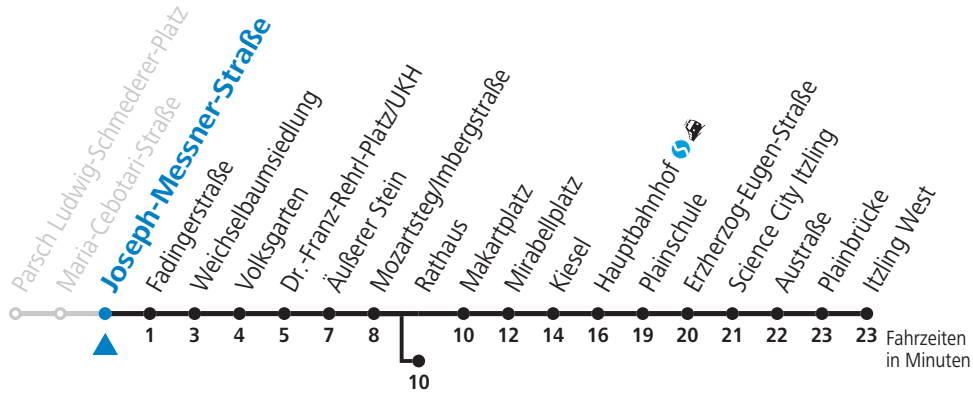

6 Parsch - Volksgarten - Zentrum - Hauptbahnhof - Itzling West Sommerferien - Fahrplan

gültig von 09.07. bis 10.09.2022.

Alle Angaben ohne Gewähr.

Montag bis Freitag, Sommerferien					Samstag					Sonn- und Feiertag				
5	39	59			5	59				5	50			
6	19	31	41	51	6	19	39	59		6	20	50		
7	06	21	36	51	7	19	39	59		7	20	50		
8	06	21	36	51	8	19	39	51		8	20	50		
9	06	21	36	51	9	06	21	36	51	9	20	50		
10	06	21	36	51	10	06	21	36	51	10	19	39	59	
11	06	21	36	51	11	06	21	36	51	11	19	39	59	
12	06	21	36	51	12	06	21	36	51	12	19	39	59	
13	06	21	36	51	13	06	21	36	51	13	19	39	59	
14	06	21	36	51	14	06	21	36	51	14	19	39	59	
15	06	21	36	51	15	06	21	36	51	15	19	39	59	
16	06	21	36	51	16	06	21	36	51	16	19	39	59	
17	06	21	36	51	17	06	21	36	51	17	19	39	49^c	59
18	06	21	36	51	18	06	19	39	59	18	19	39	59	
19	06	19	39	59	19	19	39	59		19	19	39	59	
20	19	39	59		20	19	39	59		20	19	39	59	
21	19	39	59		21	19	39	59		21	19	39	59	
22	19	39			22	19	39			22	19	39		
23	04	19^a	34^a		23	04	34^b			23	04	19^a	34^a	
					0	04^b	34^b							
					1	00^a								

a = bis Volksgarten   b = bis Rathaus   c = verkehrt weiter bis Polizeidirektion/Betriebshof

NACHTSTERN: Freitag, sowie vor Sonn-/Feiertag ab ca. 22:00 Uhr - Verkehr nach Samstag-Fahrplan
Aufgabenträgerschaft / Betreiber: Salzburg AG, Verkehr, Plainstraße 70, 5020 Salzburg, Tel.: +43 (0)800 220 050