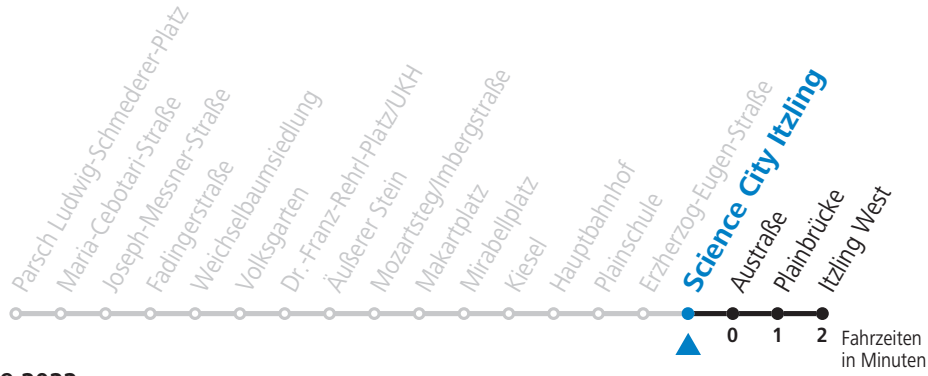

6 Parsch - Volksgarten - Zentrum - Hauptbahnhof - Itzling West Sommerferien - Fahrplan

gültig von 09.07. bis 10.09.2022.

Alle Angaben ohne Gewähr.

Montag bis Freitag, Sommerferien					Samstag					Sonn- und Feiertag				
5	39	59			5	59				5	40			
6	19	39	54		6	19	39	59		6	10	40		
7	04	14	29	44 59	7	19	39	59		7	10	40		
8	14	29	44	59	8	19	39	49	59	8	10	40		
9	14	29	44	59	9	14	29	44	59	9	10	40		
10	14	29	44	59	10	14	29	44	59	10	00	10	39	59
11	14	29	44	59	11	14	29	44	59	11	19	39	59	
12	14	29	44	59	12	14	29	44	59	12	19	39	59	
13	14	29	44	59	13	14	29	44	59	13	19	39	59	
14	14	29	44	59	14	14	29	44	59	14	19	39	59	
15	14	29	44	59	15	14	29	44	59	15	19	39	59	
16	14	29	44	59	16	14	29	44	59	16	19	39	59	
17	14	29	44	59	17	14	29	44	59	17	19	39	59	
18	14	29	44	59	18	14	29	39	59	18	19	39	59	
19	14	29	39	59	19	19	39	59		19	19	39	59	
20	19	39	59		20	19	39	59		20	19	39	59	
21	19	39	59		21	19	39	59		21	19	39	59	
22	19	39	59		22	19	39	59		22	19	39	59	
23	24				23	24				23	24			

NACHTSTERN: Freitag, sowie vor Sonn-/Feiertag ab ca. 22:00 Uhr - Verkehr nach Samstag-Fahrplan
Aufgabenträgerschaft / Betreiber: Salzburg AG, Verkehr, Plainstraße 70, 5020 Salzburg, Tel.: +43 (0)800 220 050