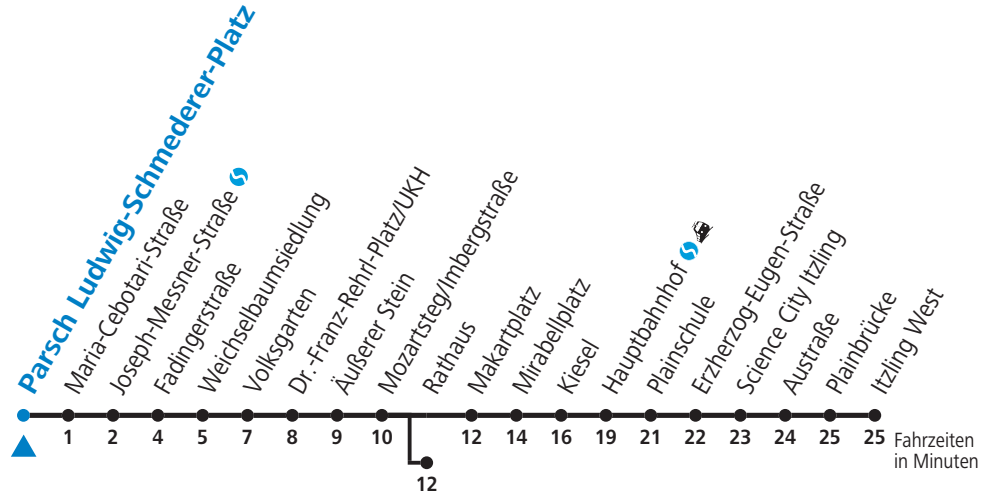

# 6 Parsch - Volksgarten - Zentrum - Hauptbahnhof - Itzling West Sommerferien - Fahrplan

gültig von 09.07. bis 10.09.2022.

Alle Angaben ohne Gewähr.

Montag bis Freitag, Sommerferien					Samstag					Sonn- und Feiertag				
5	37	57			5	57				5	48			
6	17	29	39	49	6	17	37	57		6	18	48		
7	04	19	34	49	7	17	37	57		7	18	48		
8	04	19	34	49	8	17	37	49		8	18	48		
9	04	19	34	49	9	04	19	34	49	9	18	48		
10	04	19	34	49	10	04	19	34	49	10	17	37	57	
11	04	19	34	49	11	04	19	34	49	11	17	37	57	
12	04	19	34	49	12	04	19	34	49	12	17	37	57	
13	04	19	34	49	13	04	19	34	49	13	17	37	57	
14	04	19	34	49	14	04	19	34	49	14	17	37	57	
15	04	19	34	49	15	04	19	34	49	15	17	37	57	
16	04	19	34	49	16	04	19	34	49	16	17	37	57	
17	04	19	34	49	17	04	19	34	49	17	17	37	47 <sup>c</sup> <sub>a</sub>	57
18	04	19	34	49	18	04	17	37	57	18	17	37	57	
19	04	17	37	57	19	17	37	57		19	17	37	57	
20	17	37	57		20	17	37	57		20	17	37	57	
21	17	37	57		21	17	37	57		21	17	37	57	
22	17	37			22	17	37			22	17	37		
23	02	17 <sup>c</sup> <sub>a</sub>	32 <sup>c</sup> <sub>a</sub>		23	02	32 <sup>b</sup> <sub>b</sub>			23	02	17 <sup>c</sup> <sub>a</sub>	32 <sup>c</sup> <sub>a</sub>	
					0	02 <sup>b</sup> <sub>b</sub>	32 <sup>b</sup> <sub>b</sub>	58 <sup>c</sup> <sub>a</sub>						

a = bis Volksgarten    b = bis Rathaus    c = verkehrt weiter bis Polizeidirektion/Betriebshof

**NACHTSTERN: Freitag, sowie vor Sonn-/Feiertag ab ca. 22:00 Uhr - Verkehr nach Samstag-Fahrplan**  
 Aufgabenträgerschaft / Betreiber: Salzburg AG, Verkehr, Plainstraße 70, 5020 Salzburg, Tel.: +43 (0)800 220 050