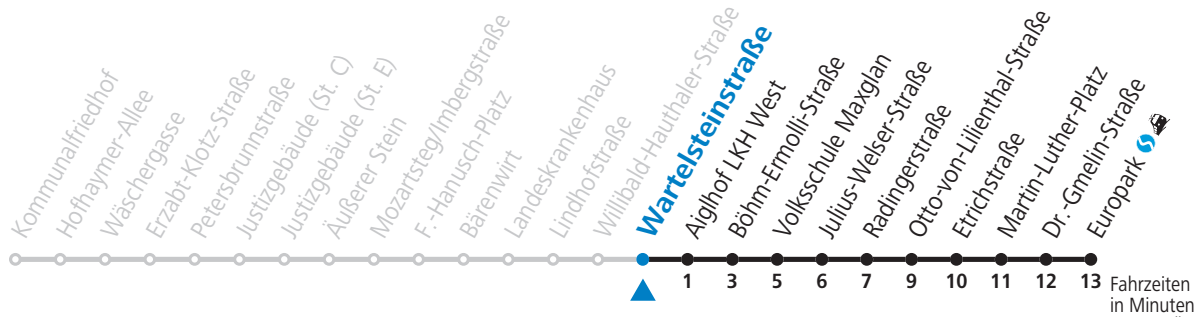

gültig von 12.12.2021 bis 10.12.2022.

Fahrzeiten in Minuten
Alle Angaben ohne Gewähr.

Montag bis Freitag, Schultag	Montag bis Freitag, schulfrei	Samstag	Sonn- und Feiertag
5 24 44 58	5 24 44 58		
6 13 23 33 49	6 13 23 33 49	6 38 58	
7 04 19 34 49	7 04 19 34 49	7 18 28 48	7 54
8 04 19 34 49	8 04 19 34 49	8 08 28 38 48	8 24 54
9 04 19 34 49	9 04 19 34 49	9 00 15 30 45	9 24 54
10 04 19 34 49	10 04 19 34 49	10 00 15 30 45	10 15 25 45
11 04 19 34 49	11 04 19 34 49	11 00 15 30 45	11 05 25 45
12 04 19 34 49	12 04 19 34 49	12 00 15 30 45	12 05 25 45
13 04 19 34 49	13 04 19 34 49	13 00 15 30 45	13 05 25 45
14 04 19 34 49	14 04 19 34 49	14 00 15 30 45	14 05 25 45
15 04 19 34 49	15 04 19 34 49	15 00 15 30 45	15 05 25 45
16 04 19 34 49	16 04 19 34 49	16 00 15 30 45	16 05 25 45
17 04 19 34 49	17 04 19 34 49	17 00 15 30 45	17 05 25 45
18 04 19 34 49	18 04 19 34 49	18 00 15 30 45	18 05 25 45
19 04 19 33 48	19 04 19 33 48		
20 03 23 53	20 03 23 53		
21 23	21 23		

NACHTSTERN: Freitag, sowie vor Sonn-/Feiertag ab ca. 22:00 Uhr - Verkehr nach Samstag-Fahrplan
Am 01.11., 08.12., 24.12. und 31.12. bitte Sonderfahrpläne beachten!

Ferien im Bundesland Salzburg: 24.12.2021 bis 09.01.2022, 14. bis 20.02., 09. bis 18.04., 09.07. bis 11.09., 24.09. und 26.10. bis 02.11.2022 (Vorbehaltlich Änderungen durch die Schulbehörde)

Aufgabenträgerschaft / Betreiber: Salzburg AG, Verkehr, Plainstraße 70, 5020 Salzburg, Tel.: +43 (0)800 220 050