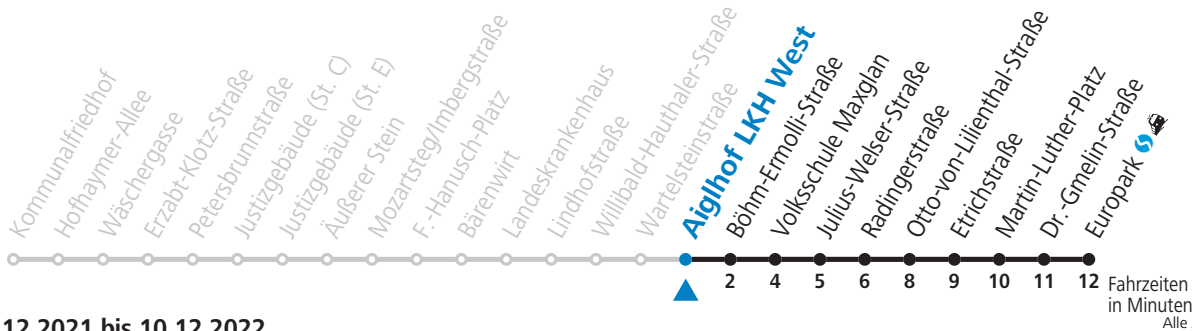

gültig von 12.12.2021 bis 10.12.2022.

Montag bis Freitag, Schultag	Montag bis Freitag, schulfrei	Samstag	Sonn- und Feiertag
5 25 45 59	5 25 45 59		
6 14 24 34 50	6 14 24 34 50	6 39 59	
7 05 20 35 50	7 05 20 35 50	7 19 29 49	7 55
8 05 20 35 50	8 05 20 35 50	8 09 29 39 49	8 25 55
9 05 20 35 50	9 05 20 35 50	9 01 16 31 46	9 25 55
10 05 20 35 50	10 05 20 35 50	10 01 16 31 46	10 16 26 46
11 05 20 35 50	11 05 20 35 50	11 01 16 31 46	11 06 26 46
12 05 20 35 50	12 05 20 35 50	12 01 16 31 46	12 06 26 46
13 05 20 35 50	13 05 20 35 50	13 01 16 31 46	13 06 26 46
14 05 20 35 50	14 05 20 35 50	14 01 16 31 46	14 06 26 46
15 05 20 35 50	15 05 20 35 50	15 01 16 31 46	15 06 26 46
16 05 20 35 50	16 05 20 35 50	16 01 16 31 46	16 06 26 46
17 05 20 35 50	17 05 20 35 50	17 01 16 31 46	17 06 26 46
18 05 20 35 50	18 05 20 35 50	18 01 16 31 46	18 06 26 46
19 05 20 34 49	19 05 20 34 49		
20 04 24 54	20 04 24 54		
21 24	21 24		

NACHTSTERN: Freitag, sowie vor Sonn-/Feiertag ab ca. 22:00 Uhr - Verkehr nach Samstag-Fahrplan
Am 01.11., 08.12., 24.12. und 31.12. bitte Sonderfahrpläne beachten!

Ferien im Bundesland Salzburg: 24.12.2021 bis 09.01.2022, 14. bis 20.02., 09. bis 18.04., 09.07. bis 11.09., 24.09. und 26.10. bis 02.11.2022 (Vorbehaltlich Änderungen durch die Schulbehörde)

Aufgabenträgerschaft / Betreiber: Salzburg AG, Verkehr, Plainstraße 70, 5020 Salzburg, Tel.: +43 (0)800 220 050