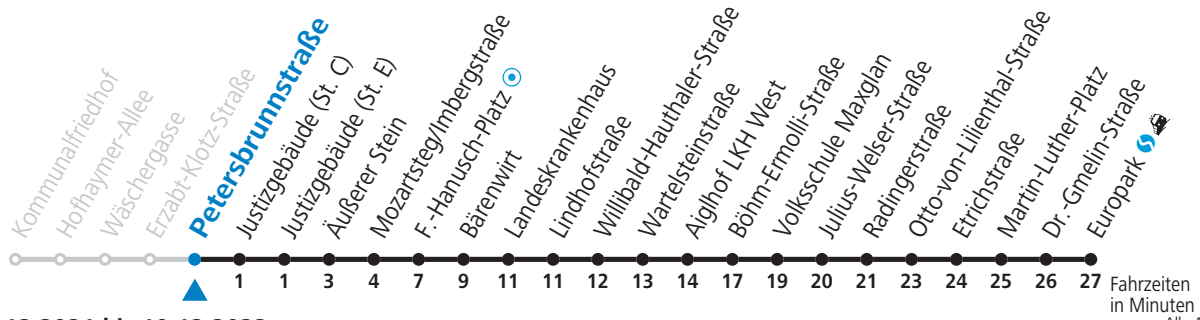

gültig von 12.12.2021 bis 10.12.2022.

Alle Angaben ohne Gewähr.

Montag bis Freitag, Schultag

7 06 21 36 51

**NACHTSTERN: Freitag, sowie vor Sonn-/Feiertag ab ca. 22:00 Uhr - Verkehr nach Samstag-Fahrplan
Am 01.11., 08.12., 24.12. und 31.12. bitte Sonderfahrpläne beachten!**

Ferien im Bundesland Salzburg: 24.12.2021 bis 09.01.2022, 14. bis 20.02., 09. bis 18.04., 09.07. bis 11.09., 24.09. und 26.10. bis 02.11.2022 (Vorbehaltlich Änderungen durch die Schulbehörde)

Aufgabenträgerschaft / Betreiber: Salzburg AG, Verkehr, Plainstraße 70, 5020 Salzburg, Tel.: +43 (0)800 220 050