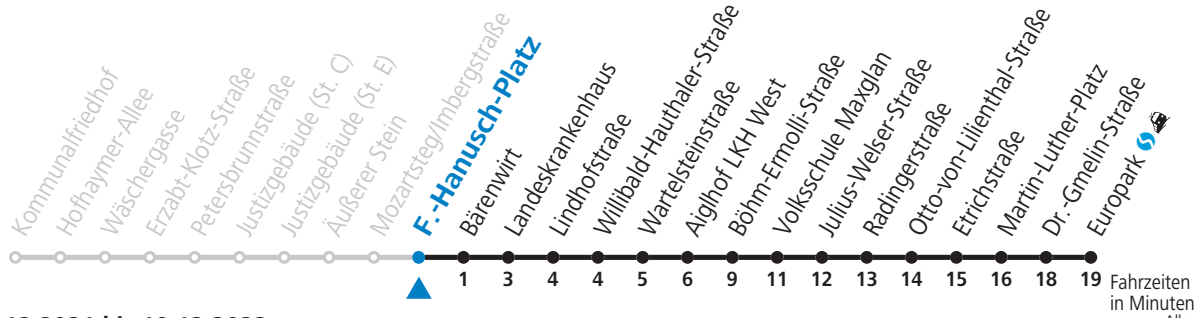

gültig von 12.12.2021 bis 10.12.2022.

Montag bis Freitag, Schultag	Montag bis Freitag, schulfrei	Samstag	Sonn- und Feiertag
5 19 39 53	5 19 39 53		
6 08 18 28 44 59	6 08 18 28 44 59	6 33 53	
7 14 29 44 59	7 14 29 44 59	7 13 23 43	7 49
8 14 29 44 59	8 14 29 44 59	8 03 23 33 43 55	8 19 49
9 14 29 44 59	9 14 29 44 59	9 10 25 40 55	9 19 49
10 14 29 44 59	10 14 29 44 59	10 10 25 40 55	10 10 20 40
11 14 29 44 59	11 14 29 44 59	11 10 25 40 55	11 00 20 40
12 14 29 44 59	12 14 29 44 59	12 10 25 40 55	12 00 20 40
13 14 29 44 59	13 14 29 44 59	13 10 25 40 55	13 00 20 40
14 14 29 44 59	14 14 29 44 59	14 10 25 40 55	14 00 20 40
15 14 29 44 59	15 14 29 44 59	15 10 25 40 55	15 00 20 40
16 14 29 44 59	16 14 29 44 59	16 10 25 40 55	16 00 20 40
17 14 29 44 59	17 14 29 44 59	17 10 25 40 55	17 00 20 40
18 14 29 44 59	18 14 29 44 59	18 10 25 40	18 00 20 40
19 14 27 42 57	19 14 27 42 57		
20 18 48	20 18 48		
21 18	21 18		

NACHTSTERN: Freitag, sowie vor Sonn-/Feiertag ab ca. 22:00 Uhr - Verkehr nach Samstag-Fahrplan
Am 01.11., 08.12., 24.12. und 31.12. bitte Sonderfahrpläne beachten!

Ferien im Bundesland Salzburg: 24.12.2021 bis 09.01.2022, 14. bis 20.02., 09. bis 18.04., 09.07. bis 11.09., 24.09. und 26.10. bis 02.11.2022 (Vorbehaltlich Änderungen durch die Schulbehörde)

Aufgabenträgerschaft / Betreiber: Salzburg AG, Verkehr, Plainstraße 70, 5020 Salzburg, Tel.: +43 (0)800 220 050