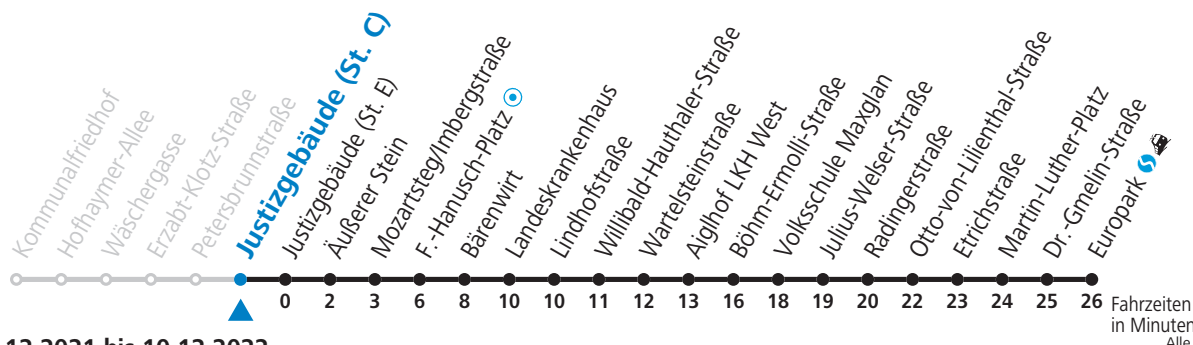

gültig von 12.12.2021 bis 10.12.2022.

Alle Angaben ohne Gewähr.

Montag bis Freitag, Schultag

7 07 22 37 52

**NACHTSTERN: Freitag, sowie vor Sonn-/Feiertag ab ca. 22:00 Uhr - Verkehr nach Samstag-Fahrplan
Am 01.11., 08.12., 24.12. und 31.12. bitte Sonderfahrpläne beachten!**

Ferien im Bundesland Salzburg: 24.12.2021 bis 09.01.2022, 14. bis 20.02., 09. bis 18.04., 09.07. bis 11.09., 24.09. und 26.10. bis 02.11.2022 (Vorbehaltlich Änderungen durch die Schulbehörde)

Aufgabenträgerschaft / Betreiber: Salzburg AG, Verkehr, Plainstraße 70, 5020 Salzburg, Tel.: +43 (0)800 220 050