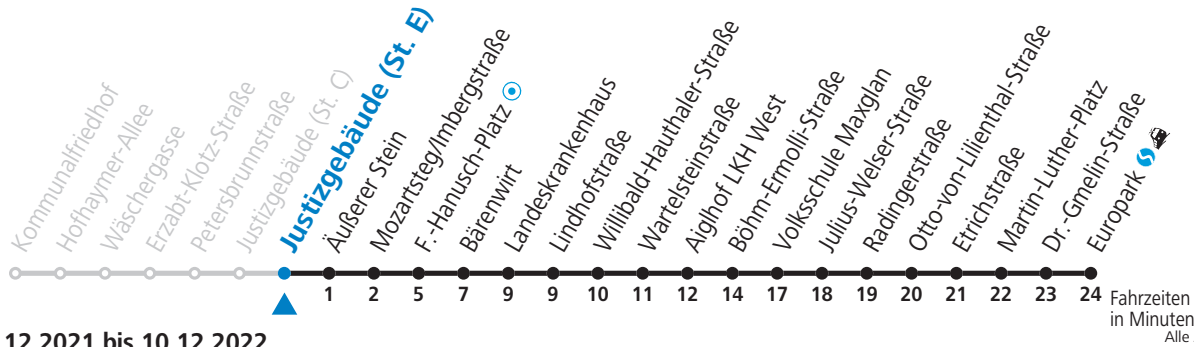

gültig von 12.12.2021 bis 10.12.2022.

Montag bis Freitag, Schultag	Montag bis Freitag, schulfrei	Samstag	Sonn- und Feiertag
5 14 34 48	5 14 34 48		
6 03 13 23 38 53	6 03 13 23 38 53	6 28 48	
7 08 23 38 53	7 08 23 38 53	7 08 18 38 58	7 44
8 08 23 38 53	8 08 23 38 53	8 18 28 38 49	8 14 44
9 08 23 38 53	9 08 23 38 53	9 04 19 34 49	9 14 44
10 08 23 38 53	10 08 23 38 53	10 04 19 34 49	10 05 15 35 55
11 08 23 38 53	11 08 23 38 53	11 04 19 34 49	11 15 35 55
12 08 23 38 53	12 08 23 38 53	12 04 19 34 49	12 15 35 55
13 08 23 38 53	13 08 23 38 53	13 04 19 34 49	13 15 35 55
14 08 23 38 53	14 08 23 38 53	14 04 19 34 49	14 15 35 55
15 08 23 38 53	15 08 23 38 53	15 04 19 34 49	15 15 35 55
16 08 23 38 53	16 08 23 38 53	16 04 19 34 49	16 15 35 55
17 08 23 38 53	17 08 23 38 53	17 04 19 34 49	17 15 35 55
18 08 23 38 53	18 08 23 38 53	18 04 19 34	18 15 35
19 08 23 38 53	19 08 23 38 53		
20 13 43	20 13 43		
21 13	21 13		

NACHTSTERN: Freitag, sowie vor Sonn-/Feiertag ab ca. 22:00 Uhr - Verkehr nach Samstag-Fahrplan
Am 01.11., 08.12., 24.12. und 31.12. bitte Sonderfahrpläne beachten!

Ferien im Bundesland Salzburg: 24.12.2021 bis 09.01.2022, 14. bis 20.02., 09. bis 18.04., 09.07. bis 11.09., 24.09. und 26.10. bis 02.11.2022 (Vorbehaltlich Änderungen durch die Schulbehörde)

Aufgabenträgerschaft / Betreiber: Salzburg AG, Verkehr, Plainstraße 70, 5020 Salzburg, Tel.: +43 (0)800 220 050