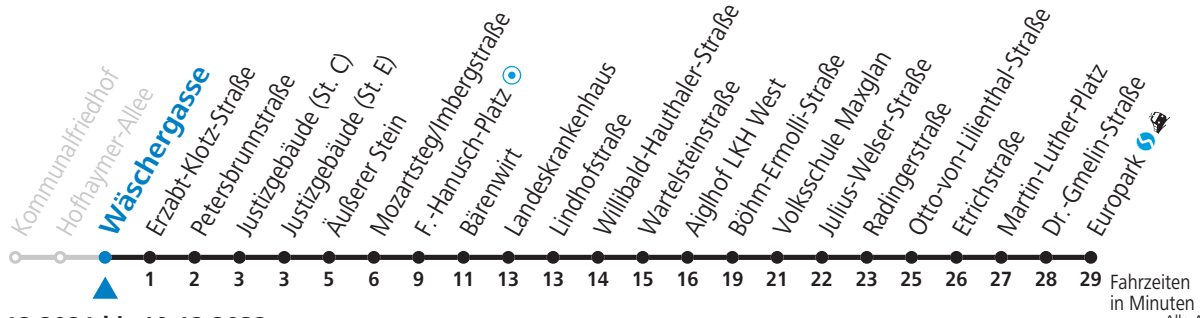

gültig von 12.12.2021 bis 10.12.2022.

Fahrzeiten  
in Minuten

Alle Angaben ohne Gewähr.

**Montag bis Freitag, Schultag**

7 03 18 33 48

**NACHTSTERN: Freitag, sowie vor Sonn-/Feiertag ab ca. 22:00 Uhr - Verkehr nach Samstag-Fahrplan  
Am 01.11., 08.12., 24.12. und 31.12. bitte Sonderfahrpläne beachten!**

Ferien im Bundesland Salzburg: 24.12.2021 bis 09.01.2022, 14. bis 20.02., 09. bis 18.04., 09.07. bis 11.09., 24.09. und 26.10. bis 02.11.2022 (Vorbehaltlich Änderungen durch die Schulbehörde)

**Aufgabenträgerschaft / Betreiber: Salzburg AG, Verkehr, Plainstraße 70, 5020 Salzburg, Tel.: +43 (0)800 220 050**