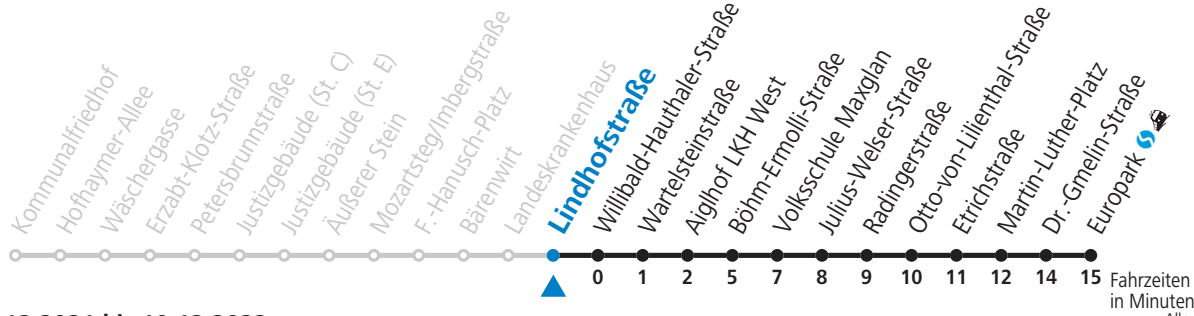

gültig von 12.12.2021 bis 10.12.2022.

Alle Angaben ohne Gewähr.

Montag bis Freitag, Schultag	Montag bis Freitag, schulfrei	Samstag	Sonn- und Feiertag
5 23 43 57	5 23 43 57		
6 12 22 32 48	6 12 22 32 48	6 37 57	
7 03 18 33 48	7 03 18 33 48	7 17 27 47	7 53
8 03 18 33 48	8 03 18 33 48	8 07 27 37 47 59	8 23 53
9 03 18 33 48	9 03 18 33 48	9 14 29 44 59	9 23 53
10 03 18 33 48	10 03 18 33 48	10 14 29 44 59	10 14 24 44
11 03 18 33 48	11 03 18 33 48	11 14 29 44 59	11 04 24 44
12 03 18 33 48	12 03 18 33 48	12 14 29 44 59	12 04 24 44
13 03 18 33 48	13 03 18 33 48	13 14 29 44 59	13 04 24 44
14 03 18 33 48	14 03 18 33 48	14 14 29 44 59	14 04 24 44
15 03 18 33 48	15 03 18 33 48	15 14 29 44 59	15 04 24 44
16 03 18 33 48	16 03 18 33 48	16 14 29 44 59	16 04 24 44
17 03 18 33 48	17 03 18 33 48	17 14 29 44 59	17 04 24 44
18 03 18 33 48	18 03 18 33 48	18 14 29 44	18 04 24 44
19 03 18 31 46	19 03 18 31 46		
20 01 22 52	20 01 22 52		
21 22	21 22		

NACHTSTERN: Freitag, sowie vor Sonn-/Feiertag ab ca. 22:00 Uhr - Verkehr nach Samstag-Fahrplan
Am 01.11., 08.12., 24.12. und 31.12. bitte Sonderfahrpläne beachten!

Ferien im Bundesland Salzburg: 24.12.2021 bis 09.01.2022, 14. bis 20.02., 09. bis 18.04., 09.07. bis 11.09., 24.09. und 26.10. bis 02.11.2022 (Vorbehaltlich Änderungen durch die Schulbehörde)

Aufgabenträgerschaft / Betreiber: Salzburg AG, Verkehr, Plainstraße 70, 5020 Salzburg, Tel.: +43 (0)800 220 050