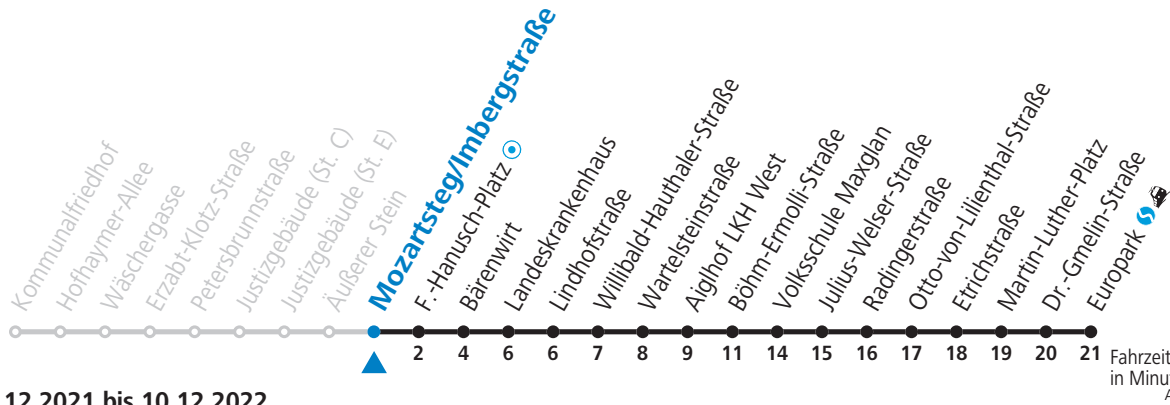

gültig von 12.12.2021 bis 10.12.2022.

Fahrzeiten in Minuten
Alle Angaben ohne Gewähr.

Montag bis Freitag, Schultag	Montag bis Freitag, schulfrei	Samstag	Sonn- und Feiertag
5 17 37 51	5 17 37 51		
6 06 16 26 41 56	6 06 16 26 41 56	6 31 51	
7 11 26 41 56	7 11 26 41 56	7 11 21 41	7 47
8 11 26 41 56	8 11 26 41 56	8 01 21 31 41 52	8 17 47
9 11 26 41 56	9 11 26 41 56	9 07 22 37 52	9 17 47
10 11 26 41 56	10 11 26 41 56	10 07 22 37 52	10 08 18 38 58
11 11 26 41 56	11 11 26 41 56	11 07 22 37 52	11 18 38 58
12 11 26 41 56	12 11 26 41 56	12 07 22 37 52	12 18 38 58
13 11 26 41 56	13 11 26 41 56	13 07 22 37 52	13 18 38 58
14 11 26 41 56	14 11 26 41 56	14 07 22 37 52	14 18 38 58
15 11 26 41 56	15 11 26 41 56	15 07 22 37 52	15 18 38 58
16 11 26 41 56	16 11 26 41 56	16 07 22 37 52	16 18 38 58
17 11 26 41 56	17 11 26 41 56	17 07 22 37 52	17 18 38 58
18 11 26 41 56	18 11 26 41 56	18 07 22 37	18 18 38
19 11 25 40 55	19 11 25 40 55		
20 16 46	20 16 46		
21 16	21 16		

NACHTSTERN: Freitag, sowie vor Sonn-/Feiertag ab ca. 22:00 Uhr - Verkehr nach Samstag-Fahrplan
Am 01.11., 08.12., 24.12. und 31.12. bitte Sonderfahrpläne beachten!

Ferien im Bundesland Salzburg: 24.12.2021 bis 09.01.2022, 14. bis 20.02., 09. bis 18.04., 09.07. bis 11.09., 24.09. und 26.10. bis 02.11.2022 (Vorbehaltlich Änderungen durch die Schulbehörde)

Aufgabenträgerschaft / Betreiber: Salzburg AG, Verkehr, Plainstraße 70, 5020 Salzburg, Tel.: +43 (0)800 220 050