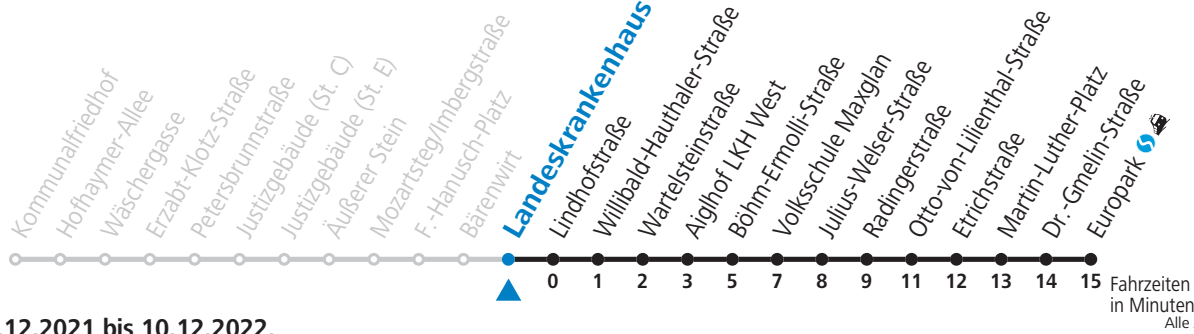

gültig von 12.12.2021 bis 10.12.2022.

Montag bis Freitag, Schultag	Montag bis Freitag, schulfrei	Samstag	Sonn- und Feiertag
5 22 42 56	5 22 42 56		
6 11 21 31 47	6 11 21 31 47	6 36 56	
7 02 17 32 47	7 02 17 32 47	7 16 26 46	7 52
8 02 17 32 47	8 02 17 32 47	8 06 26 36 46 58	8 22 52
9 02 17 32 47	9 02 17 32 47	9 13 28 43 58	9 22 52
10 02 17 32 47	10 02 17 32 47	10 13 28 43 58	10 13 23 43
11 02 17 32 47	11 02 17 32 47	11 13 28 43 58	11 03 23 43
12 02 17 32 47	12 02 17 32 47	12 13 28 43 58	12 03 23 43
13 02 17 32 47	13 02 17 32 47	13 13 28 43 58	13 03 23 43
14 02 17 32 47	14 02 17 32 47	14 13 28 43 58	14 03 23 43
15 02 17 32 47	15 02 17 32 47	15 13 28 43 58	15 03 23 43
16 02 17 32 47	16 02 17 32 47	16 13 28 43 58	16 03 23 43
17 02 17 32 47	17 02 17 32 47	17 13 28 43 58	17 03 23 43
18 02 17 32 47	18 02 17 32 47	18 13 28 43	18 03 23 43
19 02 17 31 46	19 02 17 31 46		
20 01 21 51	20 01 21 51		
21 21	21 21		

NACHTSTERN: Freitag, sowie vor Sonn-/Feiertag ab ca. 22:00 Uhr - Verkehr nach Samstag-Fahrplan
Am 01.11., 08.12., 24.12. und 31.12. bitte Sonderfahrpläne beachten!

Ferien im Bundesland Salzburg: 24.12.2021 bis 09.01.2022, 14. bis 20.02., 09. bis 18.04., 09.07. bis 11.09., 24.09. und 26.10. bis 02.11.2022 (Vorbehaltlich Änderungen durch die Schulbehörde)

Aufgabenträgerschaft / Betreiber: Salzburg AG, Verkehr, Plainstraße 70, 5020 Salzburg, Tel.: +43 (0)800 220 050