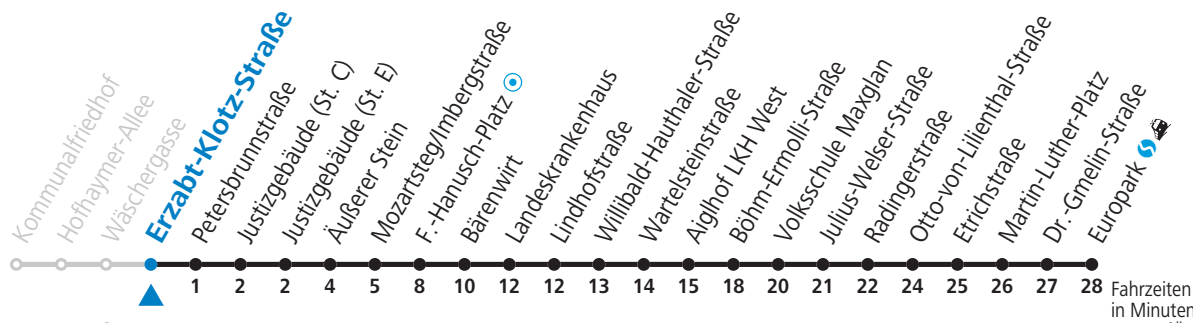

gültig von 12.12.2021 bis 10.12.2022.

Fahrzeiten
in Minuten

Alle Angaben ohne Gewähr.

Montag bis Freitag, Schultag

7 05 20 35 50

**NACHTSTERN: Freitag, sowie vor Sonn-/Feiertag ab ca. 22:00 Uhr - Verkehr nach Samstag-Fahrplan
Am 01.11., 08.12., 24.12. und 31.12. bitte Sonderfahrpläne beachten!**

Ferien im Bundesland Salzburg: 24.12.2021 bis 09.01.2022, 14. bis 20.02., 09. bis 18.04., 09.07. bis 11.09., 24.09. und 26.10. bis 02.11.2022 (Vorbehaltlich Änderungen durch die Schulbehörde)

Aufgabenträgerschaft / Betreiber: Salzburg AG, Verkehr, Plainstraße 70, 5020 Salzburg, Tel.: +43 (0)800 220 050