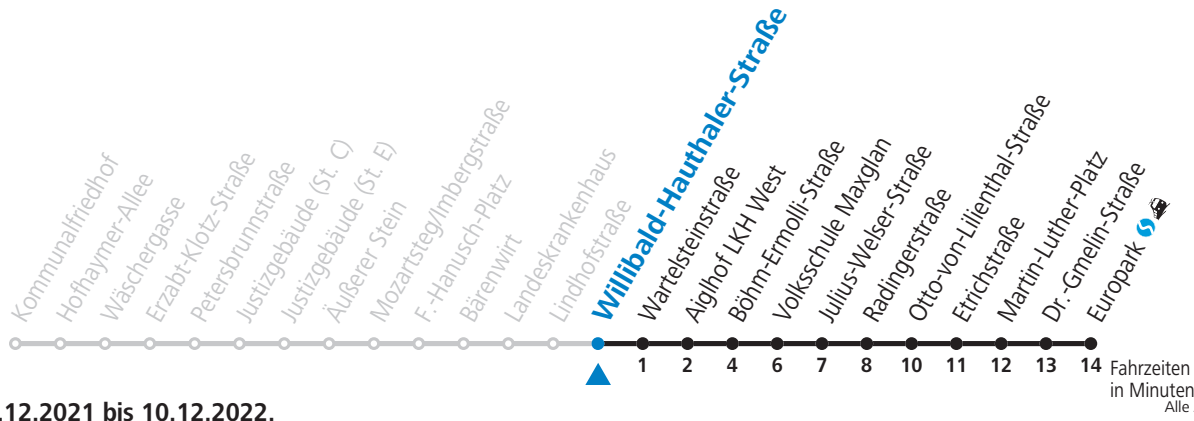

gültig von 12.12.2021 bis 10.12.2022.

Montag bis Freitag, Schultag	Montag bis Freitag, schulfrei	Samstag	Sonn- und Feiertag
5 23 43 57	5 23 43 57		
6 12 22 32 48	6 12 22 32 48	6 37 57	
7 03 18 33 48	7 03 18 33 48	7 17 27 47	7 53
8 03 18 33 48	8 03 18 33 48	8 07 27 37 47 59	8 23 53
9 03 18 33 48	9 03 18 33 48	9 14 29 44 59	9 23 53
10 03 18 33 48	10 03 18 33 48	10 14 29 44 59	10 14 24 44
11 03 18 33 48	11 03 18 33 48	11 14 29 44 59	11 04 24 44
12 03 18 33 48	12 03 18 33 48	12 14 29 44 59	12 04 24 44
13 03 18 33 48	13 03 18 33 48	13 14 29 44 59	13 04 24 44
14 03 18 33 48	14 03 18 33 48	14 14 29 44 59	14 04 24 44
15 03 18 33 48	15 03 18 33 48	15 14 29 44 59	15 04 24 44
16 03 18 33 48	16 03 18 33 48	16 14 29 44 59	16 04 24 44
17 03 18 33 48	17 03 18 33 48	17 14 29 44 59	17 04 24 44
18 03 18 33 48	18 03 18 33 48	18 14 29 44	18 04 24 44
19 03 18 32 47	19 03 18 32 47		
20 02 22 52	20 02 22 52		
21 22	21 22		

NACHTSTERN: Freitag, sowie vor Sonn-/Feiertag ab ca. 22:00 Uhr - Verkehr nach Samstag-Fahrplan
Am 01.11., 08.12., 24.12. und 31.12. bitte Sonderfahrpläne beachten!

Ferien im Bundesland Salzburg: 24.12.2021 bis 09.01.2022, 14. bis 20.02., 09. bis 18.04., 09.07. bis 11.09., 24.09. und 26.10. bis 02.11.2022 (Vorbehaltlich Änderungen durch die Schulbehörde)

Aufgabenträgerschaft / Betreiber: Salzburg AG, Verkehr, Plainstraße 70, 5020 Salzburg, Tel.: +43 (0)800 220 050