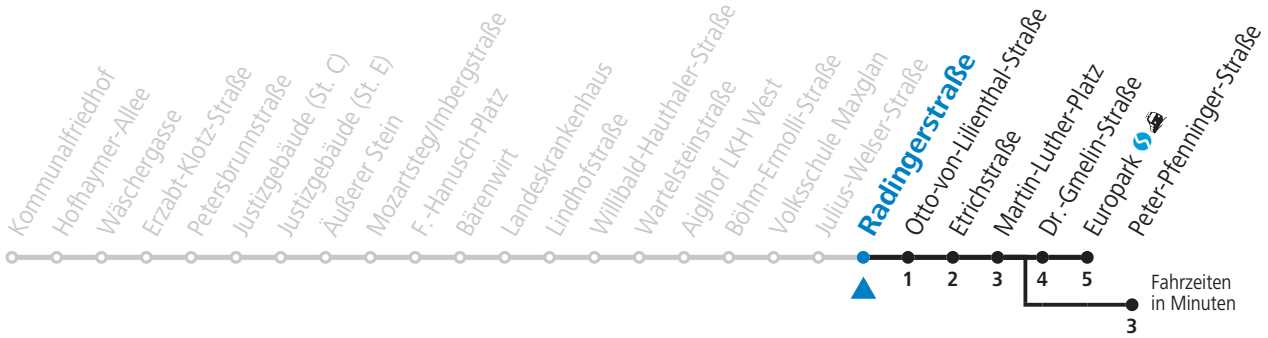

gültig von 12.12.2021 bis 10.12.2022.

Alle Angaben ohne Gewähr.

Montag bis Freitag, Schultag			Montag bis Freitag, schulfrei			Samstag			Sonn- und Feiertag		
5	31	51	5	31	51						
6	05	20 30 40 58	6	05	20 30 40 58	6	45				
7	13	28 43 58	7	13	28 43 58	7	05	25 35 55			
8	13	28 43 58	8	13	28 43 58	8	15	35 45 55	8	01	31
9	13	28 43 58	9	13	28 43 58	9	09	24 39 54	9	01	31
10	13	28 43 58	10	13	28 43 58	10	09	24 39 54	10	01	22 32 52
11	13	28 43 58	11	13	28 43 58	11	09	24 39 54	11	12	32 52
12	13	28 43 58	12	13	28 43 58	12	09	24 39 54	12	12	32 52
13	13	28 43 58	13	13	28 43 58	13	09	24 39 54	13	12	32 52
14	13	28 43 58	14	13	28 43 58	14	09	24 39 54	14	12	32 52
15	13	28 43 58	15	13	28 43 58	15	09	24 39 54	15	12	32 52
16	13	28 43 58	16	13	28 43 58	16	09	24 39 54	16	12	32 52
17	13	28 43 58	17	13	28 43 58	17	09	24 39 54	17	12	32 52
18	13	28 43 58	18	13	28 43 58	18	09	24 39 54	18	12	32 52
19	13	28 39 54	19	13	28 39 54						
20	09	30	20	09	30						
21	00	30	21	00	30						
						23	28^a	58^a			
						0	28^b	58^c			

a = bis Peter-Pfenninger-Straße
b = verkehrt weiter via F.-Hanusch-Platz und Hauptbahnhof bis Schule Lehen (Linie 1)
c = verkehrt weiter via F.-Hanusch-Platz bis Polizeidirektion/Betriebshof (Linie 1)

NACHTSTERN: Freitag, sowie vor Sonn-/Feiertag ab ca. 22:00 Uhr - Verkehr nach Samstag-Fahrplan Am 01.11., 08.12., 24.12. und 31.12. bitte Sonderfahrpläne beachten!

Ferien im Bundesland Salzburg: 24.12.2021 bis 09.01.2022, 14. bis 20.02., 09. bis 18.04., 09.07. bis 11.09., 24.09. und 26.10. bis 02.11.2022 (Vorbehaltlich Änderungen durch die Schulbehörde)

Aufgabenträgerschaft / Betreiber: Salzburg AG, Verkehr, Plainstraße 70, 5020 Salzburg, Tel.: +43 (0)800 220 050