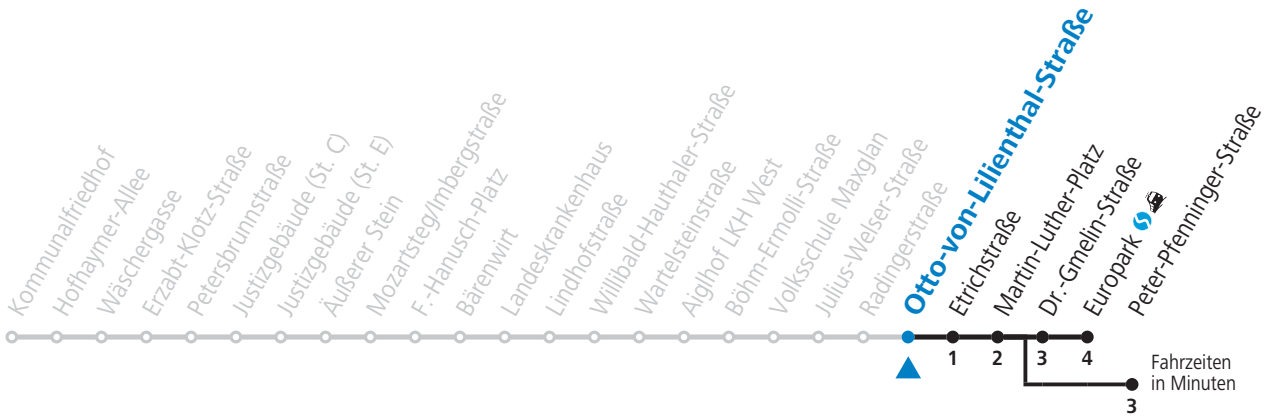

gültig von 12.12.2021 bis 10.12.2022.

Alle Angaben ohne Gewähr.

Montag bis Freitag, Schultag					Montag bis Freitag, schulfrei					Samstag					Sonn- und Feiertag						
5	32	52			5	32	52			6	46										
6	06	21	31	41	59	6	06	21	31	41	59	6	46								
7	14	29	44	59		7	14	29	44	59		7	06	26	36	56					
8	14	29	44	59		8	14	29	44	59		8	16	36	46	56	8	02	32		
9	14	29	44	59		9	14	29	44	59		9	10	25	40	55	9	02	32		
10	14	29	44	59		10	14	29	44	59		10	10	25	40	55	10	02	23	33	
11	14	29	44	59		11	14	29	44	59		11	10	25	40	55	11	13	33	53	
12	14	29	44	59		12	14	29	44	59		12	10	25	40	55	12	13	33	53	
13	14	29	44	59		13	14	29	44	59		13	10	25	40	55	13	13	33	53	
14	14	29	44	59		14	14	29	44	59		14	10	25	40	55	14	13	33	53	
15	14	29	44	59		15	14	29	44	59		15	10	25	40	55	15	13	33	53	
16	14	29	44	59		16	14	29	44	59		16	10	25	40	55	16	13	33	53	
17	14	29	44	59		17	14	29	44	59		17	10	25	40	55	17	13	33	53	
18	14	29	44	59		18	14	29	44	59		18	10	25	40	55	18	13	33	53	
19	14	29	40	55		19	14	29	40	55											
20	10	31				20	10	31													
21	01	31				21	01	31													
												23	28^a	58^b							
												0	28^a	58^c							

a = bis Peter-Pfenninger-Straße
b = verkehrt weiter via F.-Hanusch-Platz und Hauptbahnhof bis Schule Lehen (Linie 1)
c = verkehrt weiter via F.-Hanusch-Platz bis Polizeidirektion/Betriebshof (Linie 1)

**NACHTSTERN: Freitag, sowie vor Sonn-/Feiertag ab ca. 22:00 Uhr - Verkehr nach Samstag-Fahrplan
Am 01.11., 08.12., 24.12. und 31.12. bitte Sonderfahrpläne beachten!**

Ferien im Bundesland Salzburg: 24.12.2021 bis 09.01.2022, 14. bis 20.02., 09. bis 18.04., 09.07. bis 11.09., 24.09. und 26.10. bis 02.11.2022 (Vorbehaltlich Änderungen durch die Schulbehörde)

Aufgabenträgerschaft / Betreiber: Salzburg AG, Verkehr, Plainstraße 70, 5020 Salzburg, Tel.: +43 (0)800 220 050