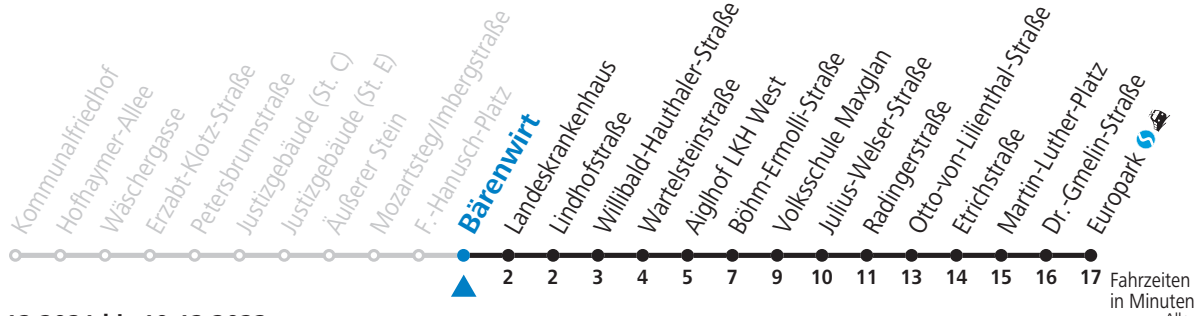

gültig von 12.12.2021 bis 10.12.2022.

Fahrzeiten in Minuten
Alle Angaben ohne Gewähr.

Montag bis Freitag, Schultag				Montag bis Freitag, schulfrei				Samstag		Sonn- und Feiertag	
5	20	40	54	5	20	40	54				
6	09	19	29 45	6	09	19	29 45	6	34 54		
7	00	15	30 45	7	00	15	30 45	7	14 24 44	7	50
8	00	15	30 45	8	00	15	30 45	8	04 24 34 44 56	8	20 50
9	00	15	30 45	9	00	15	30 45	9	11 26 41 56	9	20 50
10	00	15	30 45	10	00	15	30 45	10	11 26 41 56	10	11 21 41
11	00	15	30 45	11	00	15	30 45	11	11 26 41 56	11	01 21 41
12	00	15	30 45	12	00	15	30 45	12	11 26 41 56	12	01 21 41
13	00	15	30 45	13	00	15	30 45	13	11 26 41 56	13	01 21 41
14	00	15	30 45	14	00	15	30 45	14	11 26 41 56	14	01 21 41
15	00	15	30 45	15	00	15	30 45	15	11 26 41 56	15	01 21 41
16	00	15	30 45	16	00	15	30 45	16	11 26 41 56	16	01 21 41
17	00	15	30 45	17	00	15	30 45	17	11 26 41 56	17	01 21 41
18	00	15	30 45	18	00	15	30 45	18	11 26 41	18	01 21 41
19	00	15	29 44 59	19	00	15	29 44 59				
20	19	49		20	19	49					
21	19			21	19						

NACHTSTERN: Freitag, sowie vor Sonn-/Feiertag ab ca. 22:00 Uhr - Verkehr nach Samstag-Fahrplan
Am 01.11., 08.12., 24.12. und 31.12. bitte Sonderfahrpläne beachten!

Ferien im Bundesland Salzburg: 24.12.2021 bis 09.01.2022, 14. bis 20.02., 09. bis 18.04., 09.07. bis 11.09., 24.09. und 26.10. bis 02.11.2022 (Vorbehaltlich Änderungen durch die Schulbehörde)

Aufgabenträgerschaft / Betreiber: Salzburg AG, Verkehr, Plainstraße 70, 5020 Salzburg, Tel.: +43 (0)800 220 050