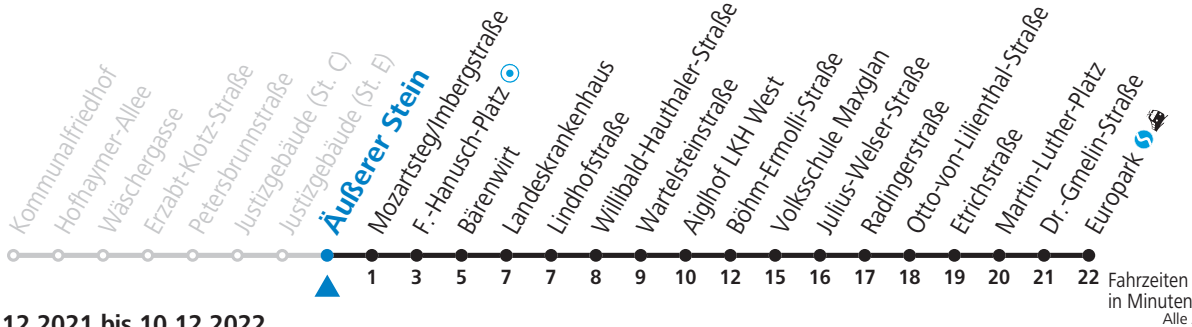

gültig von 12.12.2021 bis 10.12.2022.

Alle Angaben ohne Gewähr.

Montag bis Freitag, Schultag	Montag bis Freitag, schulfrei	Samstag	Sonn- und Feiertag
5 16 36 50	5 16 36 50		
6 05 15 25 40 55	6 05 15 25 40 55	6 30 50	
7 10 25 40 55	7 10 25 40 55	7 10 20 40	7 46
8 10 25 40 55	8 10 25 40 55	8 00 20 30 40 51	8 16 46
9 10 25 40 55	9 10 25 40 55	9 06 21 36 51	9 16 46
10 10 25 40 55	10 10 25 40 55	10 06 21 36 51	10 07 17 37 57
11 10 25 40 55	11 10 25 40 55	11 06 21 36 51	11 17 37 57
12 10 25 40 55	12 10 25 40 55	12 06 21 36 51	12 17 37 57
13 10 25 40 55	13 10 25 40 55	13 06 21 36 51	13 17 37 57
14 10 25 40 55	14 10 25 40 55	14 06 21 36 51	14 17 37 57
15 10 25 40 55	15 10 25 40 55	15 06 21 36 51	15 17 37 57
16 10 25 40 55	16 10 25 40 55	16 06 21 36 51	16 17 37 57
17 10 25 40 55	17 10 25 40 55	17 06 21 36 51	17 17 37 57
18 10 25 40 55	18 10 25 40 55	18 06 21 36	18 17 37
19 10 24 39 54	19 10 24 39 54		
20 15 45	20 15 45		
21 15	21 15		

NACHTSTERN: Freitag, sowie vor Sonn-/Feiertag ab ca. 22:00 Uhr - Verkehr nach Samstag-Fahrplan
Am 01.11., 08.12., 24.12. und 31.12. bitte Sonderfahrpläne beachten!

Ferien im Bundesland Salzburg: 24.12.2021 bis 09.01.2022, 14. bis 20.02., 09. bis 18.04., 09.07. bis 11.09., 24.09. und 26.10. bis 02.11.2022 (Vorbehaltlich Änderungen durch die Schulbehörde)

Aufgabenträgerschaft / Betreiber: Salzburg AG, Verkehr, Plainstraße 70, 5020 Salzburg, Tel.: +43 (0)800 220 050