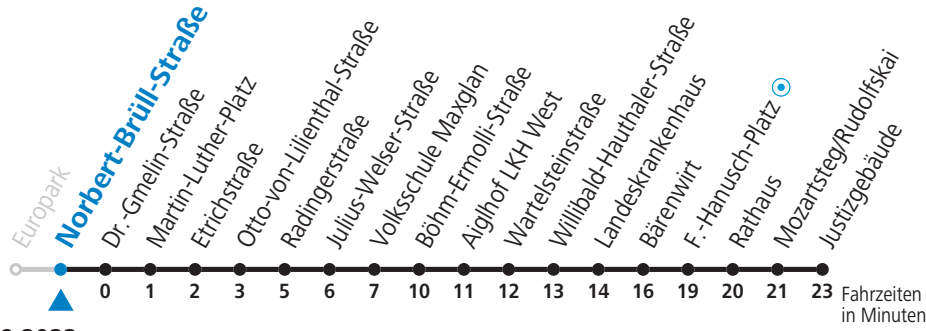

9 Europark - Taxham - LKH - Zentrum - Justizgebäude Sommerferien - Fahrplan

gültig von 09.07. bis 10.09.2022.

Alle Angaben ohne Gewähr.

Montag bis Freitag, Sommerferien					Samstag					Sonn- und Feiertag				
5	42				6	52								
6	02	19	34	49	7	12	32	52						
7	04	19	34	49	8	12	25	40	55	8	19	49		
8	04	19	34	49	9	10	25	40	55	9	19	49		
9	04	19	34	49	10	10	25	40	55	10	09	29	49	
10	04	19	34	49	11	10	25	40	55	11	09	29	49	
11	04	19	34	49	12	10	25	40	55	12	09	29	49	
12	04	19	34	49	13	10	25	40	55	13	09	29	49	
13	04	19	34	49	14	10	25	40	55	14	09	29	49	
14	04	19	34	49	15	10	25	40	55	15	09	29	49	
15	04	19	34	49	16	10	25	40	55	16	09	29	49	
16	04	19	34	49	17	10	25	40	55	17	09	29	49	
17	04	19	34	49	18	10	19 ^{b_a}	34 ^{b_a}	49 ^{b_a}	18	09	29 ^{b_a}	49 ^{b_a}	
18	04	19	34	49	19	09 ^{b_a}				19	09 ^{b_a}			
19	00	15	30	40 ^{b_a} 53										
20	08 ^{b_a}	23	53											
21	23 ^{b_a}	53 ^{b_a}												

a = bis Mozartsteg/Rudolfskai b = verkehrt weiter bis Polizeidirektion/Betriebshof

Aufgabenträgerschaft / Betreiber: Salzburg AG, Verkehr, Plainstraße 70, 5020 Salzburg, Tel.: +43 (0)800 220 050

9 Europark - Taxham - LKH - Zentrum - Justizgebäude Sommerferien - Fahrplan