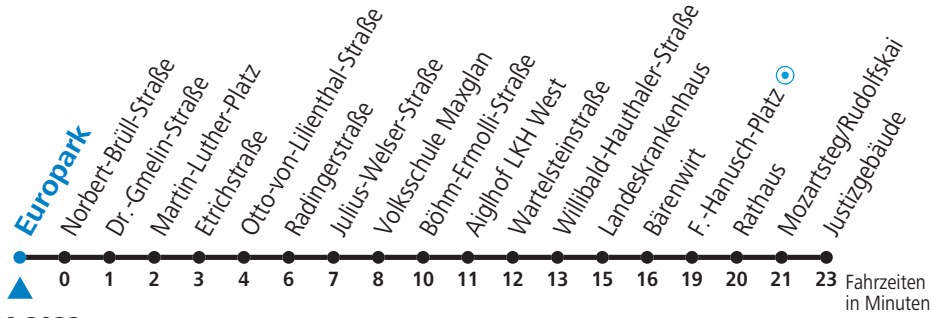

9 Europark - Taxham - LKH - Zentrum - Justizgebäude Sommerferien - Fahrplan

gültig von 09.07. bis 10.09.2022.

Alle Angaben ohne Gewähr.

Montag bis Freitag, Sommerferien					Samstag					Sonn- und Feiertag				
5	42				6	52								
6	02	19	34	49	7	12	32	52						
7	04	19	34	49	8	12	25	40	55	8	19	49		
8	04	19	34	49	9	10	25	40	55	9	19	49		
9	04	19	34	49	10	10	25	40	55	10	09	29	49	
10	04	19	34	49	11	10	25	40	55	11	09	29	49	
11	04	19	34	49	12	10	25	40	55	12	09	29	49	
12	04	19	34	49	13	10	25	40	55	13	09	29	49	
13	04	19	34	49	14	10	25	40	55	14	09	29	49	
14	04	19	34	49	15	10	25	40	55	15	09	29	49	
15	04	19	34	49	16	10	25	40	55	16	09	29	49	
16	04	19	34	49	17	10	25	40	55	17	09	29	49	
17	04	19	34	49	18	10	19 ^{b_a}	34 ^{b_a}	49 ^{b_a}	18	09	29 ^{b_a}	49 ^{b_a}	
18	04	19	34	49	19	09 ^{b_a}				19	09 ^{b_a}			
19	00	15	30	40 ^{b_a} 53										
20	08 ^{b_a}	23	53											
21	23 ^{b_a}	53 ^{b_a}												

a = bis Mozartsteg/Rudolfskai b = verkehrt weiter bis Polizeidirektion/Betriebshof

Aufgabenträgerschaft / Betreiber: Salzburg AG, Verkehr, Plainstraße 70, 5020 Salzburg, Tel.: +43 (0)800 220 050

9 Europark - Taxham - LKH - Zentrum - Justizgebäude Sommerferien - Fahrplan