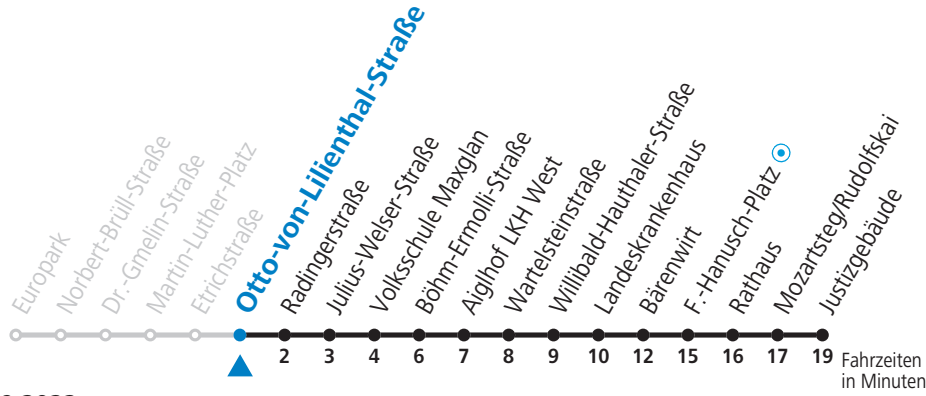

a = bis Mozartsteg/Rudolfskai b = verkehrt weiter bis Polizeidirektion/Betriebshof

Aufgabenträgerschaft / Betreiber: Salzburg AG, Verkehr, Plainstraße 70, 5020 Salzburg, Tel.: +43 (0)800 220 050

9 Europark - Taxham - LKH - Zentrum - Justizgebäude Sommerferien - Fahrplan

gültig von 09.07. bis 10.09.2022.

Alle Angaben ohne Gewähr.

Montag bis Freitag, Sommerferien						Samstag				Sonn- und Feiertag				
5	45													
6	05	22	37	52	6	55								
7	07	22	37	52	7	15	35	55						
8	07	22	37	52	8	15	28	43	58	8	22	52		
9	07	22	37	52	9	13	28	43	58	9	22	52		
10	07	22	37	52	10	13	28	43	58	10	12	32	52	
11	07	22	37	52	11	13	28	43	58	11	12	32	52	
12	07	22	37	52	12	13	28	43	58	12	12	32	52	
13	07	22	37	52	13	13	28	43	58	13	12	32	52	
14	07	22	37	52	14	13	28	43	58	14	12	32	52	
15	07	22	37	52	15	13	28	43	58	15	12	32	52	
16	07	22	37	52	16	13	28	43	58	16	12	32	52	
17	07	22	37	52	17	13	28	43	58	17	12	32	52	
18	07	22	37	52	18	13	22 ^{b_a}	37 ^{b_a}	52 ^{b_a}	18	12	32 ^{b_a}	52 ^{b_a}	
19	03	18	33	43 ^{b_a}	56	19	12 ^{b_a}			19	12 ^{b_a}			
20	11 ^{b_a}	26	56											
21	26 ^{b_a} 56 ^{b_a}													