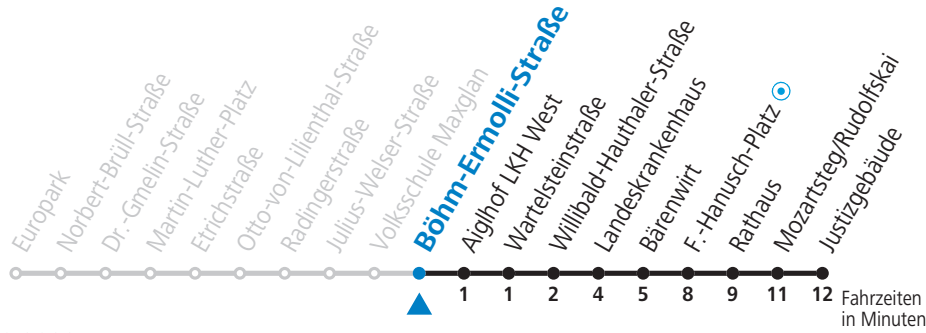

gültig von 09.07. bis 10.09.2022.

Alle Angaben ohne Gewähr.

Montag bis Freitag, Sommerferien					Samstag					Sonn- und Feiertag				
5	50													
6	10	27	42	57										
7	12	27	42	57	7	00	20	40						
8	12	27	42	57	8	00	20	33	48	8	27	57		
9	12	27	42	57	9	03	18	33	48	9	27	57		
10	12	27	42	57	10	03	18	33	48	10	17	37	57	
11	12	27	42	57	11	03	18	33	48	11	17	37	57	
12	12	27	42	57	12	03	18	33	48	12	17	37	57	
13	12	27	42	57	13	03	18	33	48	13	17	37	57	
14	12	27	42	57	14	03	18	33	48	14	17	37	57	
15	12	27	42	57	15	03	18	33	48	15	17	37	57	
16	12	27	42	57	16	03	18	33	48	16	17	37	57	
17	12	27	42	57	17	03	18	33	48	17	17	37	57	
18	12	27	42	57	18	03	18	27 ^{b_a}	42 ^{b_a}	57 ^{b_a}	18	17	37 ^{b_a}	57 ^{b_a}
19	08	23	38	48 ^{b_a}	19	17 ^{b_a}				19	17 ^{b_a}			
20	01	16 ^{b_a}	31											
21	01	31 ^{b_a}												
22	01 ^{b_a}													

a = bis Mozartsteg/Rudolfskai b = verkehrt weiter bis Polizeidirektion/Betriebshof

Aufgabenträgerschaft / Betreiber: Salzburg AG, Verkehr, Plainstraße 70, 5020 Salzburg, Tel.: +43 (0)800 220 050

9 Europark - Taxham - LKH - Zentrum - Justizgebäude Sommerferien - Fahrplan