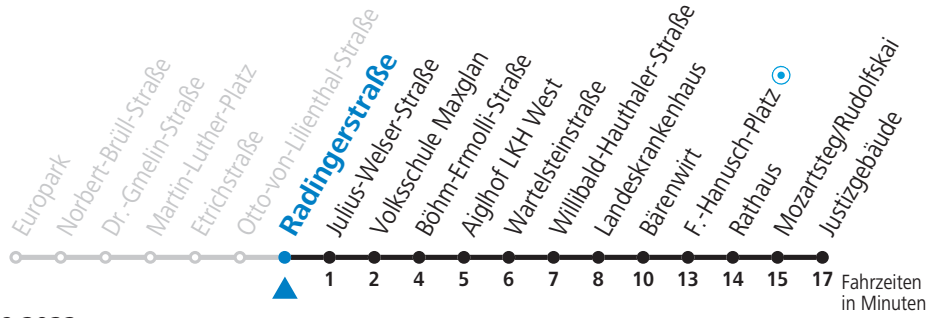

a = bis Mozartsteg/Rudolfskai b = verkehrt weiter bis Polizeidirektion/Betriebshof

Aufgabenträgerschaft / Betreiber: Salzburg AG, Verkehr, Plainstraße 70, 5020 Salzburg, Tel.: +43 (0)800 220 050

9 Europark - Taxham - LKH - Zentrum - Justizgebäude Sommerferien - Fahrplan

gültig von 09.07. bis 10.09.2022.

Alle Angaben ohne Gewähr.

Montag bis Freitag, Sommerferien					Samstag					Sonn- und Feiertag				
5	46				6	56								
6	06	23	38	53	7	16	36	56						
7	08	23	38	53	8	16	29	44	59	8	23	53		
8	08	23	38	53	9	14	29	44	59	9	23	53		
9	08	23	38	53	10	14	29	44	59	10	13	33	53	
10	08	23	38	53	11	14	29	44	59	11	13	33	53	
11	08	23	38	53	12	14	29	44	59	12	13	33	53	
12	08	23	38	53	13	14	29	44	59	13	13	33	53	
13	08	23	38	53	14	14	29	44	59	14	13	33	53	
14	08	23	38	53	15	14	29	44	59	15	13	33	53	
15	08	23	38	53	16	14	29	44	59	16	13	33	53	
16	08	23	38	53	17	14	29	44	59	17	13	33	53	
17	08	23	38	53	18	14	23 ^b _a	38 ^b _a	53 ^b _a	18	13	33 ^b _a	53 ^b _a	
18	08	23	38	53	19	13 ^b _a				19	13 ^b _a			
19	04	19	34	44 ^b _a 57										
20	12 ^b _a	27	57											
21	27 ^b _a	57 ^b _a												