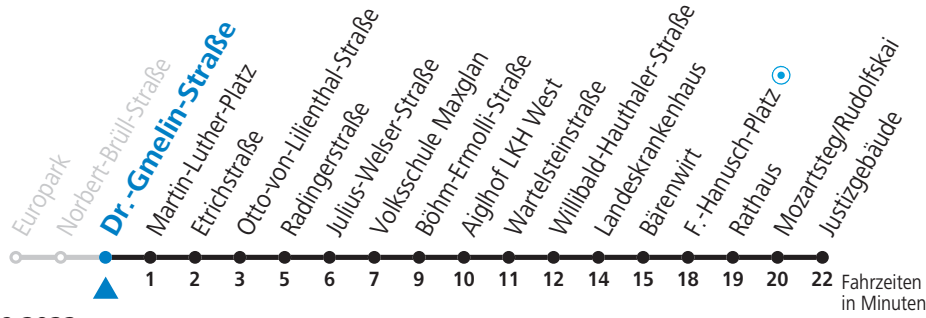

a = bis Mozartsteg/Rudolfskai b = verkehrt weiter bis Polizeidirektion/Betriebshof

Aufgabenträgerschaft / Betreiber: Salzburg AG, Verkehr, Plainstraße 70, 5020 Salzburg, Tel.: +43 (0)800 220 050

9 Europark - Taxham - LKH - Zentrum - Justizgebäude Sommerferien - Fahrplan

gültig von 09.07. bis 10.09.2022.

Alle Angaben ohne Gewähr.

Montag bis Freitag, Sommerferien					Samstag					Sonn- und Feiertag			
5	43				6	53							
6	03	19	34	49	7	13	33	53					
7	04	19	34	49	8	13	25	40	55	8	19	49	
8	04	19	34	49	9	10	25	40	55	9	19	49	
9	04	19	34	49	10	10	25	40	55	10	09	29	49
10	04	19	34	49	11	10	25	40	55	11	09	29	49
11	04	19	34	49	12	10	25	40	55	12	09	29	49
12	04	19	34	49	13	10	25	40	55	13	09	29	49
13	04	19	34	49	14	10	25	40	55	14	09	29	49
14	04	19	34	49	15	10	25	40	55	15	09	29	49
15	04	19	34	49	16	10	25	40	55	16	09	29	49
16	04	19	34	49	17	10	25	40	55	17	09	29	49
17	04	19	34	49	18	10	19 ^{b_a}	34 ^{b_a}	49 ^{b_a}	18	09	29 ^{b_a}	49 ^{b_a}
18	04	19	34	49	19	09 ^{b_a}				19	09 ^{b_a}		
19	00	15	30	40 ^{b_a} 53									
20	08 ^{b_a}	23	53										
21	23 ^{b_a}	53 ^{b_a}											