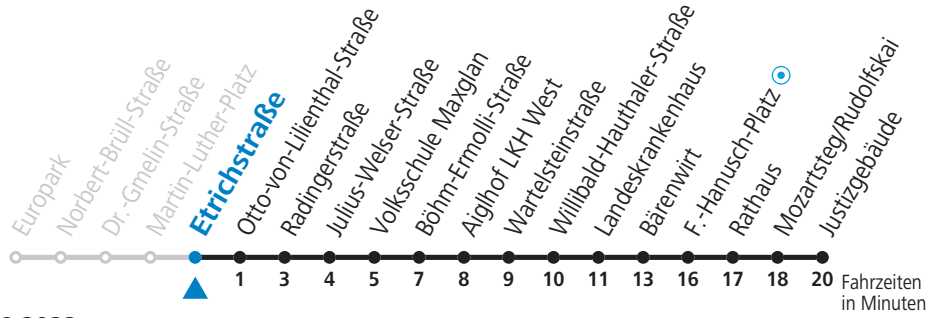

a = bis Mozartsteg/Rudolfskai b = verkehrt weiter bis Polizeidirektion/Betriebshof

Aufgabenträgerschaft / Betreiber: Salzburg AG, Verkehr, Plainstraße 70, 5020 Salzburg, Tel.: +43 (0)800 220 050

9 Europark - Taxham - LKH - Zentrum - Justizgebäude Sommerferien - Fahrplan

gültig von 09.07. bis 10.09.2022.

Alle Angaben ohne Gewähr.

Montag bis Freitag, Sommerferien					Samstag				Sonn- und Feiertag				
5	44				6	54							
6	04	21	36	51	6	54							
7	06	21	36	51	7	14	34	54					
8	06	21	36	51	8	14	27	42	57	8	21	51	
9	06	21	36	51	9	12	27	42	57	9	21	51	
10	06	21	36	51	10	12	27	42	57	10	11	31	51
11	06	21	36	51	11	12	27	42	57	11	11	31	51
12	06	21	36	51	12	12	27	42	57	12	11	31	51
13	06	21	36	51	13	12	27	42	57	13	11	31	51
14	06	21	36	51	14	12	27	42	57	14	11	31	51
15	06	21	36	51	15	12	27	42	57	15	11	31	51
16	06	21	36	51	16	12	27	42	57	16	11	31	51
17	06	21	36	51	17	12	27	42	57	17	11	31	51
18	06	21	36	51	18	12	21 ^b _a	36 ^b _a	51 ^b _a	18	11	31 ^b _a	51 ^b _a
19	02	17	32	42 ^b _a	55	19	11 ^b _a			19	11 ^b _a		
20	10 ^b _a	25	55										
21	25 ^b _a	55 ^b _a											