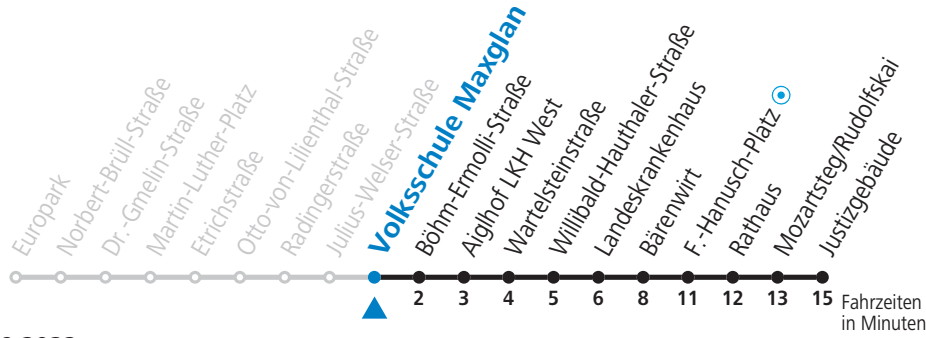

a = bis Mozartsteg/Rudolfskai b = verkehrt weiter bis Polizeidirektion/Betriebshof

Aufgabenträgerschaft / Betreiber: Salzburg AG, Verkehr, Plainstraße 70, 5020 Salzburg, Tel.: +43 (0)800 220 050

9 Europark - Taxham - LKH - Zentrum - Justizgebäude Sommerferien - Fahrplan

gültig von 09.07. bis 10.09.2022.

Alle Angaben ohne Gewähr.

Montag bis Freitag, Sommerferien					Samstag					Sonn- und Feiertag					
5	49				6	59									
6	09	26	41	56	7	19	39	59							
7	11	26	41	56	8	19	32	47		8	26	56			
8	11	26	41	56	9	02	17	32	47	9	26	56			
9	11	26	41	56	10	02	17	32	47	10	16	36	56		
10	11	26	41	56	11	02	17	32	47	11	16	36	56		
11	11	26	41	56	12	02	17	32	47	12	16	36	56		
12	11	26	41	56	13	02	17	32	47	13	16	36	56		
13	11	26	41	56	14	02	17	32	47	14	16	36	56		
14	11	26	41	56	15	02	17	32	47	15	16	36	56		
15	11	26	41	56	16	02	17	32	47	16	16	36	56		
16	11	26	41	56	17	02	17	32	47	17	16	36	56		
17	11	26	41	56	18	02	17	26 ^{b_a}	41 ^{b_a}	56 ^{b_a}	18	16	36 ^{b_a}	56 ^{b_a}	
18	11	26	41	56	19	16 ^{b_a}				19	16 ^{b_a}				
19	07	22	37	47 ^{b_a}											
20	00	15 ^{b_a}	30												
21	00	30 ^{b_a}													
22	00 ^{b_a}														