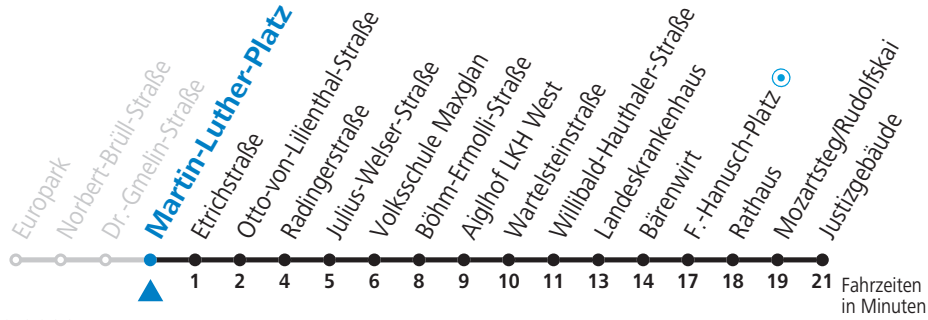

a = bis Mozartsteg/Rudolfskai b = verkehrt weiter bis Polizeidirektion/Betriebshof

Aufgabenträgerschaft / Betreiber: Salzburg AG, Verkehr, Plainstraße 70, 5020 Salzburg, Tel.: +43 (0)800 220 050

9 Europark - Taxham - LKH - Zentrum - Justizgebäude Sommerferien - Fahrplan

gültig von 09.07. bis 10.09.2022.

Alle Angaben ohne Gewähr.

Montag bis Freitag, Sommerferien						Samstag				Sonn- und Feiertag					
5	43					6	53								
6	03	20	35	50		6	53								
7	05	20	35	50		7	13	33	53						
8	05	20	35	50		8	13	26	41	56		8	20	50	
9	05	20	35	50		9	11	26	41	56		9	20	50	
10	05	20	35	50		10	11	26	41	56		10	10	30	50
11	05	20	35	50		11	11	26	41	56		11	10	30	50
12	05	20	35	50		12	11	26	41	56		12	10	30	50
13	05	20	35	50		13	11	26	41	56		13	10	30	50
14	05	20	35	50		14	11	26	41	56		14	10	30	50
15	05	20	35	50		15	11	26	41	56		15	10	30	50
16	05	20	35	50		16	11	26	41	56		16	10	30	50
17	05	20	35	50		17	11	26	41	56		17	10	30	50
18	05	20	35	50		18	11	20 ^b _a	35 ^b _a	50 ^b _a		18	10	30 ^b _a	50 ^b _a
19	01	16	31	41 ^b _a	54	19	10 ^b _a					19	10 ^b _a		
20	09 ^b _a	24	54												
21	24 ^b _a	54 ^b _a													