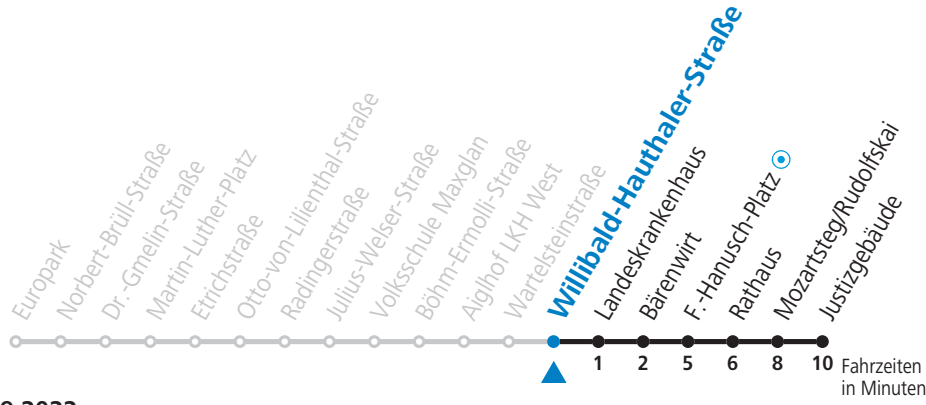

a = bis Mozartsteg/Rudolfskai b = verkehrt weiter bis Polizeidirektion/Betriebshof

Aufgabenträgerschaft / Betreiber: Salzburg AG, Verkehr, Plainstraße 70, 5020 Salzburg, Tel.: +43 (0)800 220 050

9 Europark - Taxham - LKH - Zentrum - Justizgebäude Sommerferien - Fahrplan

gültig von 09.07. bis 10.09.2022.

Alle Angaben ohne Gewähr.

Montag bis Freitag, Sommerferien					Samstag					Sonn- und Feiertag				
5	54													
6	14	32	47											
7	02	17	32	47	7	04	24	44						
8	02	17	32	47	8	04	24	38	53	8	31			
9	02	17	32	47	9	08	23	38	53	9	01	31		
10	02	17	32	47	10	08	23	38	53	10	01	21	41	
11	02	17	32	47	11	08	23	38	53	11	01	21	41	
12	02	17	32	47	12	08	23	38	53	12	01	21	41	
13	02	17	32	47	13	08	23	38	53	13	01	21	41	
14	02	17	32	47	14	08	23	38	53	14	01	21	41	
15	02	17	32	47	15	08	23	38	53	15	01	21	41	
16	02	17	32	47	16	08	23	38	53	16	01	21	41	
17	02	17	32	47	17	08	23	38	53	17	01	21	41	
18	02	17	32	47	18	08	23	31 ^b _a	46 ^b _a	18	01	21	41 ^b _a	
19	02	12	27	42	52 ^b _a	19	01 ^b _a	21 ^b _a		19	01 ^b _a	21 ^b _a		
20	05	20 ^b _a	35											
21	05	35 ^b _a												
22	05 ^b _a													