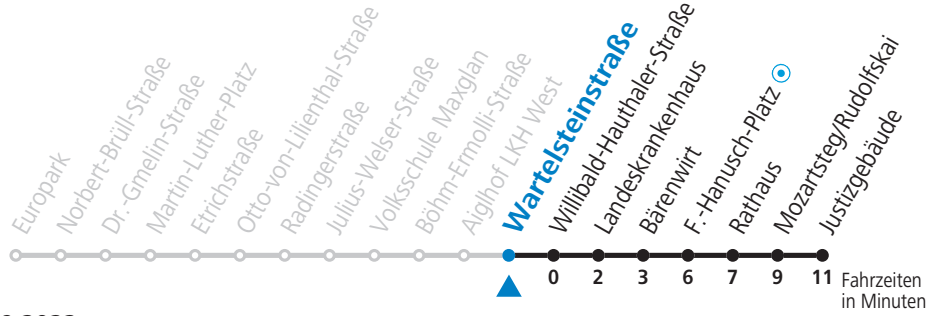

a = bis Mozartsteg/Rudolfskai b = verkehrt weiter bis Polizeidirektion/Betriebshof

Aufgabenträgerschaft / Betreiber: Salzburg AG, Verkehr, Plainstraße 70, 5020 Salzburg, Tel.: +43 (0)800 220 050

9 Europark - Taxham - LKH - Zentrum - Justizgebäude Sommerferien - Fahrplan

gültig von 09.07. bis 10.09.2022.

Alle Angaben ohne Gewähr.

Montag bis Freitag, Sommerferien					Samstag				Sonn- und Feiertag				
5	54												
6	14	31	46										
7	01	16	31	46	7	04	24	44					
8	01	16	31	46	8	04	24	37	52	8	30		
9	01	16	31	46	9	07	22	37	52	9	00	30	
10	01	16	31	46	10	07	22	37	52	10	00	20	40
11	01	16	31	46	11	07	22	37	52	11	00	20	40
12	01	16	31	46	12	07	22	37	52	12	00	20	40
13	01	16	31	46	13	07	22	37	52	13	00	20	40
14	01	16	31	46	14	07	22	37	52	14	00	20	40
15	01	16	31	46	15	07	22	37	52	15	00	20	40
16	01	16	31	46	16	07	22	37	52	16	00	20	40
17	01	16	31	46	17	07	22	37	52	17	00	20	40
18	01	16	31	46	18	07	22	30 ^b _a	45 ^b _a	18	00	20	40 ^b _a
19	01	11	26	41	51 ^b _a	19	00 ^b _a	20 ^b _a		19	00 ^b _a	20 ^b _a	
20	04	19 ^b _a	34										
21	04	34 ^b _a											
22	04 ^b _a												