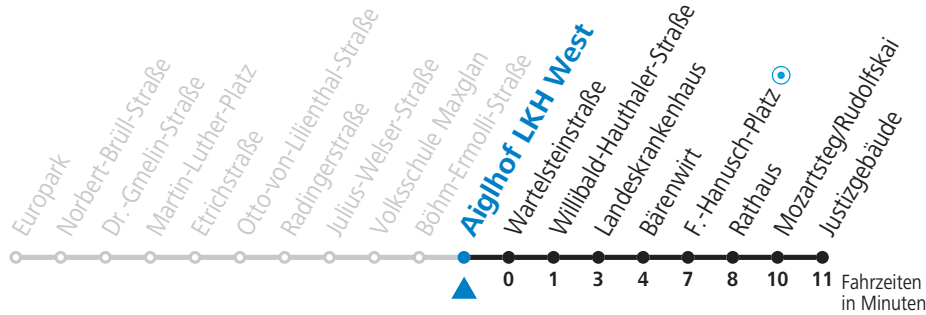

gültig von 09.07. bis 10.09.2022.

Alle Angaben ohne Gewähr.

Montag bis Freitag, Sommerferien					Samstag					Sonn- und Feiertag				
5	53													
6	13	30	45											
7	00	15	30	45	7	03	23	43						
8	00	15	30	45	8	03	23	36	51	8	29	59		
9	00	15	30	45	9	06	21	36	51	9	29	59		
10	00	15	30	45	10	06	21	36	51	10	19	39	59	
11	00	15	30	45	11	06	21	36	51	11	19	39	59	
12	00	15	30	45	12	06	21	36	51	12	19	39	59	
13	00	15	30	45	13	06	21	36	51	13	19	39	59	
14	00	15	30	45	14	06	21	36	51	14	19	39	59	
15	00	15	30	45	15	06	21	36	51	15	19	39	59	
16	00	15	30	45	16	06	21	36	51	16	19	39	59	
17	00	15	30	45	17	06	21	36	51	17	19	39	59	
18	00	15	30	45	18	06	21	29 ^{b_a}	44 ^{b_a}	59 ^{b_a}	18	19	39 ^{b_a}	59 ^{b_a}
19	00	10	25	40	50 ^{b_a}	19	19 ^{b_a}				19	19 ^{b_a}		
20	03	18 ^{b_a}	33											
21	03	33 ^{b_a}												
22	03 ^{b_a}													

a = bis Mozartsteg/Rudolfskai b = verkehrt weiter bis Polizeidirektion/Betriebshof

Aufgabenträgerschaft / Betreiber: Salzburg AG, Verkehr, Plainstraße 70, 5020 Salzburg, Tel.: +43 (0)800 220 050

9 Europark - Taxham - LKH - Zentrum - Justizgebäude Sommerferien - Fahrplan