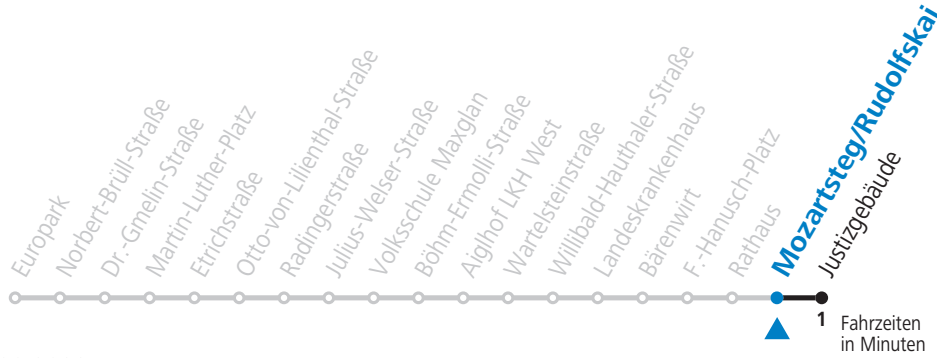

a = bis Mozartsteg/Rudolfskai b = verkehrt weiter bis Polizeidirektion/Betriebshof

Aufgabenträgerschaft / Betreiber: Salzburg AG, Verkehr, Plainstraße 70, 5020 Salzburg, Tel.: +43 (0)800 220 050

9 Europark - Taxham - LKH - Zentrum - Justizgebäude Sommerferien - Fahrplan