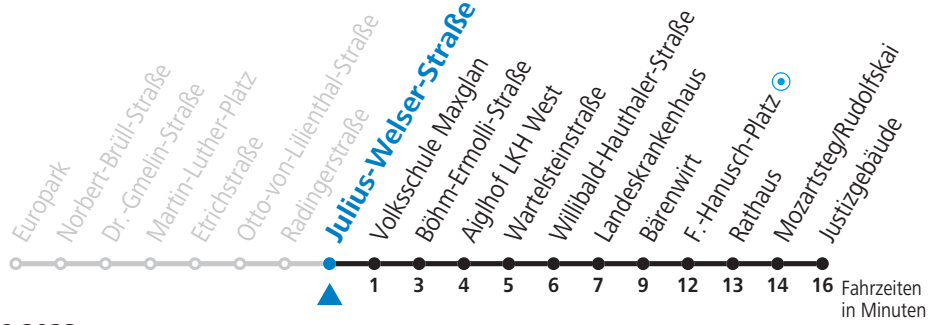

gültig von 09.07. bis 10.09.2022.

Alle Angaben ohne Gewähr.

Montag bis Freitag, Sommerferien					Samstag				Sonn- und Feiertag		
5	48				6	58					
6	08 25 40 55				6	58					
7	10 25 40 55				7	18 38 58					
8	10 25 40 55				8	18 31 46	8	25 55			
9	10 25 40 55				9	01 16 31 46	9	25 55			
10	10 25 40 55				10	01 16 31 46	10	15 35 55			
11	10 25 40 55				11	01 16 31 46	11	15 35 55			
12	10 25 40 55				12	01 16 31 46	12	15 35 55			
13	10 25 40 55				13	01 16 31 46	13	15 35 55			
14	10 25 40 55				14	01 16 31 46	14	15 35 55			
15	10 25 40 55				15	01 16 31 46	15	15 35 55			
16	10 25 40 55				16	01 16 31 46	16	15 35 55			
17	10 25 40 55				17	01 16 31 46	17	15 35 55			
18	10 25 40 55				18	01 16 25 ^b _a 40 ^b _a 55 ^b _a	18	15 35 ^b _a 55 ^b _a			
19	06 21 36 46 ^b _a 59				19	15 ^b _a	19	15 ^b _a			
20	14 ^b _a 29 59										
21	29 ^b _a 59 ^b _a										

a = bis Mozartsteg/Rudolfskai b = verkehrt weiter bis Polizeidirektion/Betriebshof

Aufgabenträgerschaft / Betreiber: Salzburg AG, Verkehr, Plainstraße 70, 5020 Salzburg, Tel.: +43 (0)800 220 050

9 Europark - Taxham - LKH - Zentrum - Justizgebäude Sommerferien - Fahrplan