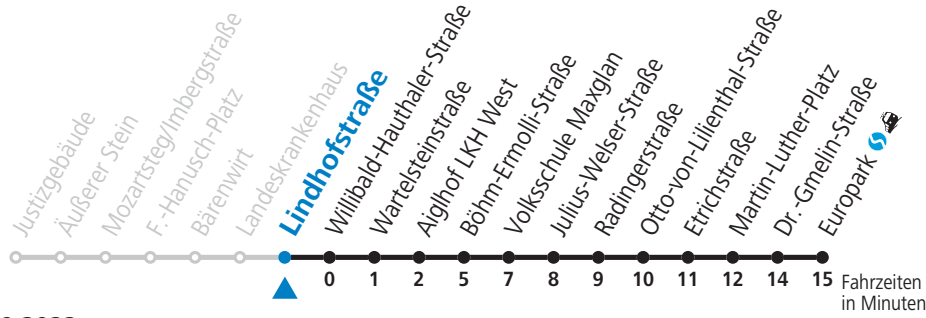

9 Justizgebäude - Zentrum - LKH - Taxham - Europark Sommerferien - Fahrplan

gültig von 09.07. bis 10.09.2022.

Alle Angaben ohne Gewähr.

Montag bis Freitag, Sommerferien					Samstag					Sonn- und Feiertag				
5	27	47	57		6	37	57							
6	17	27	37	53	7	17	27	47		7	53			
7	08	23	38	53	8	07	27	37	47	59	8	23	53	
8	08	23	38	53	9	14	29	44	59	9	23	53		
9	08	23	38	53	10	14	29	44	59	10	14	24	44	
10	08	23	38	53	11	14	29	44	59	11	04	24	44	
11	08	23	38	53	12	14	29	44	59	12	04	24	44	
12	08	23	38	53	13	14	29	44	59	13	04	24	44	
13	08	23	38	53	14	14	29	44	59	14	04	24	44	
14	08	23	38	53	15	14	29	44	59	15	04	24	44	
15	08	23	38	53	16	14	29	44	59	16	04	24	44	
16	08	23	38	53	17	14	29	44	59	17	04	24	44	
17	08	23	38	53	18	14	29	44		18	04	24	44	
18	08	23	38	53										
19	08	23	32	47										
20	02	27	57											
21	27													

NACHTSTERN: Freitag, sowie vor Sonn-/Feiertag ab ca. 22:00 Uhr - Verkehr nach Samstag-Fahrplan
Aufgabenträgerschaft / Betreiber: Salzburg AG, Verkehr, Plainstraße 70, 5020 Salzburg, Tel.: +43 (0)800 220 050