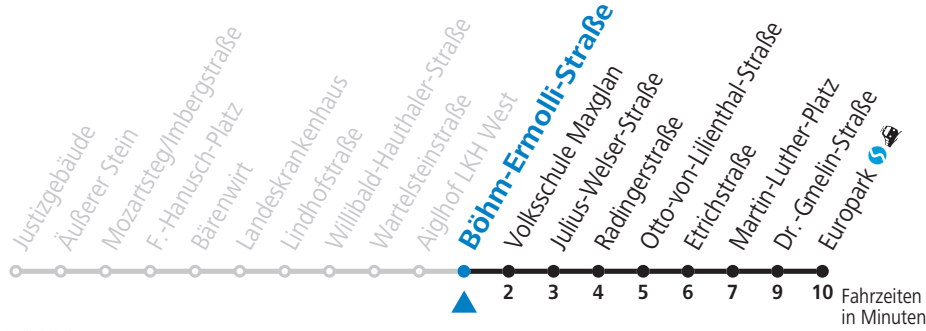

9 Justizgebäude - Zentrum - LKH - Taxham - Europark Sommerferien - Fahrplan

gültig von 09.07. bis 10.09.2022.

Alle Angaben ohne Gewähr.

Montag bis Freitag, Sommerferien					Samstag					Sonn- und Feiertag				
5	31	51			6	41								
6	01	21	31	41 58	7	01	21	31	51	7	57			
7	13	28	43	58	8	11	31	41	51	8	27	57		
8	13	28	43	58	9	04	19	34	49	9	27	57		
9	13	28	43	58	10	04	19	34	49	10	18	28	48	
10	13	28	43	58	11	04	19	34	49	11	08	28	48	
11	13	28	43	58	12	04	19	34	49	12	08	28	48	
12	13	28	43	58	13	04	19	34	49	13	08	28	48	
13	13	28	43	58	14	04	19	34	49	14	08	28	48	
14	13	28	43	58	15	04	19	34	49	15	08	28	48	
15	13	28	43	58	16	04	19	34	49	16	08	28	48	
16	13	28	43	58	17	04	19	34	49	17	08	28	48	
17	13	28	43	58	18	04	19	34	49	18	08	28	48	
18	13	28	43	58										
19	13	28	36	51										
20	06	31												
21	01	31												

NACHTSTERN: Freitag, sowie vor Sonn-/Feiertag ab ca. 22:00 Uhr - Verkehr nach Samstag-Fahrplan
Aufgabenträgerschaft / Betreiber: Salzburg AG, Verkehr, Plainstraße 70, 5020 Salzburg, Tel.: +43 (0)800 220 050