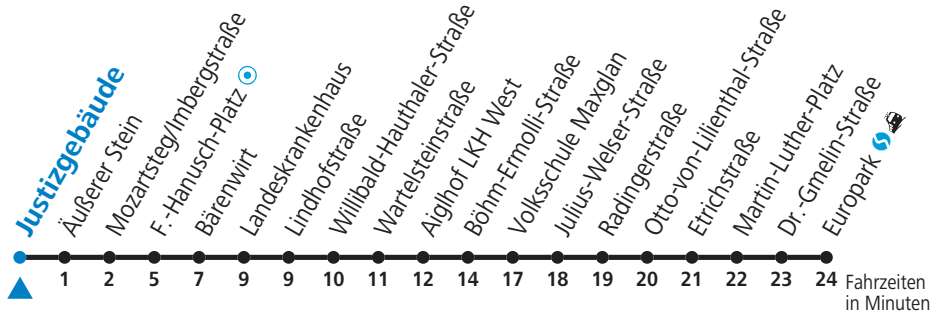

9 Justizgebäude - Zentrum - LKH - Taxham - Europark Sommerferien - Fahrplan

gültig von 09.07. bis 10.09.2022.

Alle Angaben ohne Gewähr.

Montag bis Freitag, Sommerferien					Samstag			Sonn- und Feiertag							
5	18	38	48												
6	08	18	28	43	58	6	28	48							
7	13	28	43	58		7	08	18	38	58	7	44			
8	13	28	43	58		8	18	28	38	49	8	14	44		
9	13	28	43	58		9	04	19	34	49	9	14	44		
10	13	28	43	58		10	04	19	34	49	10	05	15	35	55
11	13	28	43	58		11	04	19	34	49	11	15	35	55	
12	13	28	43	58		12	04	19	34	49	12	15	35	55	
13	13	28	43	58		13	04	19	34	49	13	15	35	55	
14	13	28	43	58		14	04	19	34	49	14	15	35	55	
15	13	28	43	58		15	04	19	34	49	15	15	35	55	
16	13	28	43	58		16	04	19	34	49	16	15	35	55	
17	13	28	43	58		17	04	19	34	49	17	15	35	55	
18	13	28	43	58		18	04	19	34		18	15	35		
19	13	24	39	54											
20	18	48													
21	18														

NACHTSTERN: Freitag, sowie vor Sonn-/Feiertag ab ca. 22:00 Uhr - Verkehr nach Samstag-Fahrplan
 Aufgabenträgerschaft / Betreiber: Salzburg AG, Verkehr, Plainstraße 70, 5020 Salzburg, Tel.: +43 (0)800 220 050