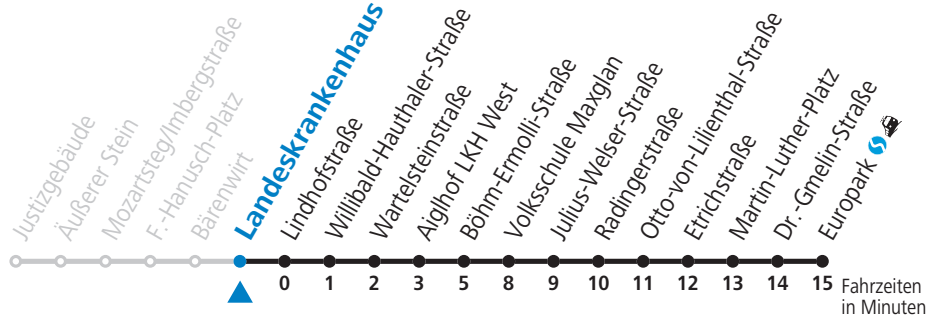

9 Justizgebäude - Zentrum - LKH - Taxham - Europark Sommerferien - Fahrplan

gültig von 09.07. bis 10.09.2022.

Alle Angaben ohne Gewähr.

Montag bis Freitag, Sommerferien					Samstag					Sonn- und Feiertag				
5	26	46	56		6	36	56							
6	16	26	36	52	7	16	26	46		7	52			
7	07	22	37	52	8	06	26	36	46	58	8	22	52	
8	07	22	37	52	9	13	28	43	58	9	22	52		
9	07	22	37	52	10	13	28	43	58	10	13	23	43	
10	07	22	37	52	11	13	28	43	58	11	03	23	43	
11	07	22	37	52	12	13	28	43	58	12	03	23	43	
12	07	22	37	52	13	13	28	43	58	13	03	23	43	
13	07	22	37	52	14	13	28	43	58	14	03	23	43	
14	07	22	37	52	15	13	28	43	58	15	03	23	43	
15	07	22	37	52	16	13	28	43	58	16	03	23	43	
16	07	22	37	52	17	13	28	43	58	17	03	23	43	
17	07	22	37	52	18	13	28	43		18	03	23	43	
18	07	22	37	52										
19	07	22	32	47										
20	02	26	56											
21	26													

NACHTSTERN: Freitag, sowie vor Sonn-/Feiertag ab ca. 22:00 Uhr - Verkehr nach Samstag-Fahrplan
Aufgabenträgerschaft / Betreiber: Salzburg AG, Verkehr, Plainstraße 70, 5020 Salzburg, Tel.: +43 (0)800 220 050