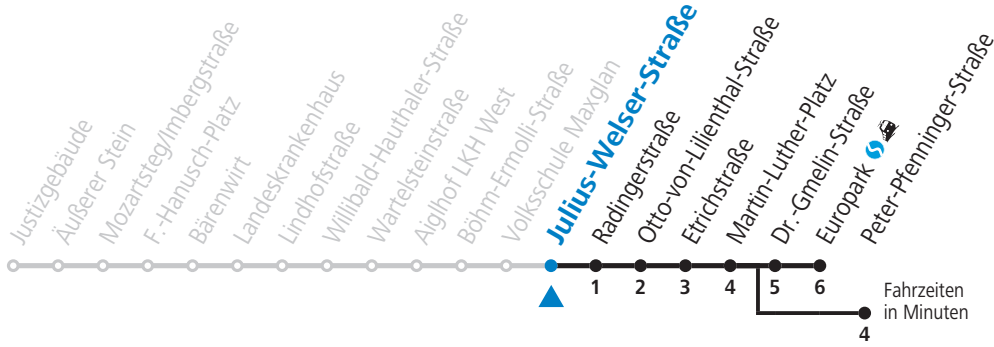

9 Justizgebäude - Zentrum - LKH - Taxham - Europark Sommerferien - Fahrplan

gültig von 09.07. bis 10.09.2022.

Alle Angaben ohne Gewähr.

Montag bis Freitag, Sommerferien					Samstag					Sonn- und Feiertag					
5	34	54			6	44									
6	04	24	34	44	7	04	24	34	54						
7	02	17	32	47	8	14	34	44	54	8	00	30			
8	02	17	32	47	9	08	23	38	53	9	00	30			
9	02	17	32	47	10	08	23	38	53	10	00	21	31	51	
10	02	17	32	47	11	08	23	38	53	11	11	31	51		
11	02	17	32	47	12	08	23	38	53	12	11	31	51		
12	02	17	32	47	13	08	23	38	53	13	11	31	51		
13	02	17	32	47	14	08	23	38	53	14	11	31	51		
14	02	17	32	47	15	08	23	38	53	15	11	31	51		
15	02	17	32	47	16	08	23	38	53	16	11	31	51		
16	02	17	32	47	17	08	23	38	53	17	11	31	51		
17	02	17	32	47	18	08	23	38	53	18	11	31	51		
18	02	17	32	47											
19	02	17	32	39	54										
20	09	34													
21	04	34													
22															
23	27^b_a				23	27^b_a	57^b_a			23	27^b_a				
24					0	27^b_a	57^c_a								

a = bis Peter-Pfenninger-Straße
b = verkehrt weiter via F.-Hanusch-Platz und Hauptbahnhof bis Schule Lehen (Linie 1)
c = verkehrt weiter via F.-Hanusch-Platz bis Polizeidirektion/Betriebshof (Linie 1)

NACHTSTERN: Freitag, sowie vor Sonn-/Feiertag ab ca. 22:00 Uhr - Verkehr nach Samstag-Fahrplan
Aufgabenträgerschaft / Betreiber: Salzburg AG, Verkehr, Plainstraße 70, 5020 Salzburg, Tel.: +43 (0)800 220 050