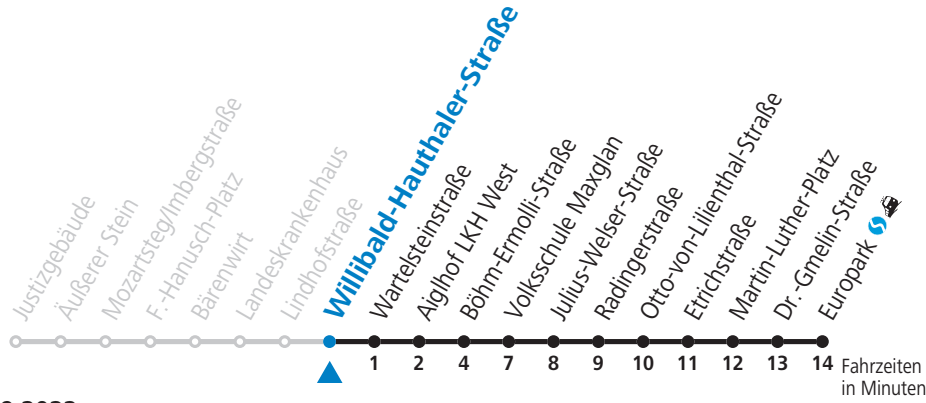

9 Justizgebäude - Zentrum - LKH - Taxham - Europark Sommerferien - Fahrplan

gültig von 09.07. bis 10.09.2022.

Alle Angaben ohne Gewähr.

Montag bis Freitag, Sommerferien	Samstag	Sonn- und Feiertag
5 27 47 57		
6 17 27 37 53	6 37 57	
7 08 23 38 53	7 17 27 47	7 53
8 08 23 38 53	8 07 27 37 47 59	8 23 53
9 08 23 38 53	9 14 29 44 59	9 23 53
10 08 23 38 53	10 14 29 44 59	10 14 24 44
11 08 23 38 53	11 14 29 44 59	11 04 24 44
12 08 23 38 53	12 14 29 44 59	12 04 24 44
13 08 23 38 53	13 14 29 44 59	13 04 24 44
14 08 23 38 53	14 14 29 44 59	14 04 24 44
15 08 23 38 53	15 14 29 44 59	15 04 24 44
16 08 23 38 53	16 14 29 44 59	16 04 24 44
17 08 23 38 53	17 14 29 44 59	17 04 24 44
18 08 23 38 53	18 14 29 44	18 04 24 44
19 08 23 33 48		
20 03 27 57		
21 27		

NACHTSTERN: Freitag, sowie vor Sonn-/Feiertag ab ca. 22:00 Uhr - Verkehr nach Samstag-Fahrplan
Aufgabenträgerschaft / Betreiber: Salzburg AG, Verkehr, Plainstraße 70, 5020 Salzburg, Tel.: +43 (0)800 220 050