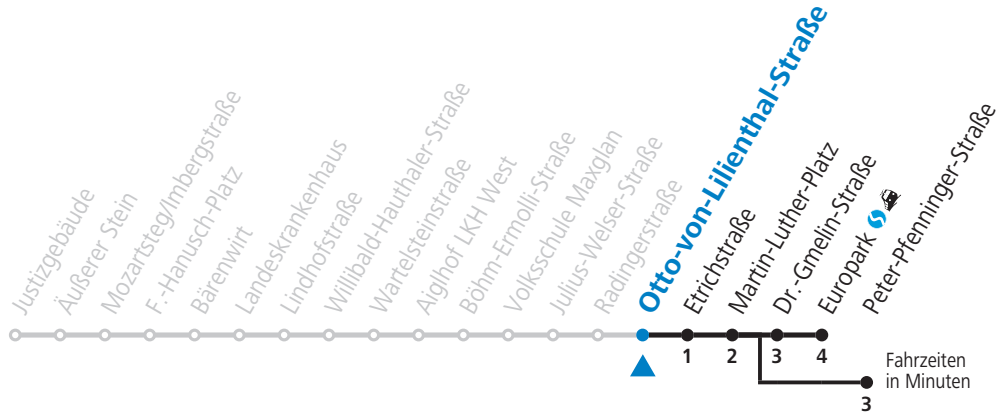

9 Justizgebäude - Zentrum - LKH - Taxham - Europark Sommerferien - Fahrplan

gültig von 09.07. bis 10.09.2022.

Alle Angaben ohne Gewähr.

Montag bis Freitag, Sommerferien					Samstag					Sonn- und Feiertag					
5	36	56			6	46									
6	06	26	36	46	7	06	26	36	56						
7	04	19	34	49	8	16	36	46	56	8	02	32			
8	04	19	34	49	9	10	25	40	55	9	02	32			
9	04	19	34	49	10	10	25	40	55	10	02	23	33	53	
10	04	19	34	49	11	10	25	40	55	11	13	33	53		
11	04	19	34	49	12	10	25	40	55	12	13	33	53		
12	04	19	34	49	13	10	25	40	55	13	13	33	53		
13	04	19	34	49	14	10	25	40	55	14	13	33	53		
14	04	19	34	49	15	10	25	40	55	15	13	33	53		
15	04	19	34	49	16	10	25	40	55	16	13	33	53		
16	04	19	34	49	17	10	25	40	55	17	13	33	53		
17	04	19	34	49	18	10	25	40	55	18	13	33	53		
18	04	19	34	49											
19	04	19	34	41	56										
20	11	36													
21	06	36													
22															
23	28^b_a				23	28^b_a	58^b_a			23	28^b_a				
					0	28^b_a	58^c_a								

a = bis Peter-Pfenninger-Straße

b = verkehrt weiter via F.-Hanusch-Platz und Hauptbahnhof bis Schule Lehen (Linie 1)

c = verkehrt weiter via F.-Hanusch-Platz bis Polizeidirektion/Betriebshof (Linie 1)

NACHTSTERN: Freitag, sowie vor Sonn-/Feiertag ab ca. 22:00 Uhr - Verkehr nach Samstag-Fahrplan
Aufgabenträgerschaft / Betreiber: Salzburg AG, Verkehr, Plainstraße 70, 5020 Salzburg, Tel.: +43 (0)800 220 050