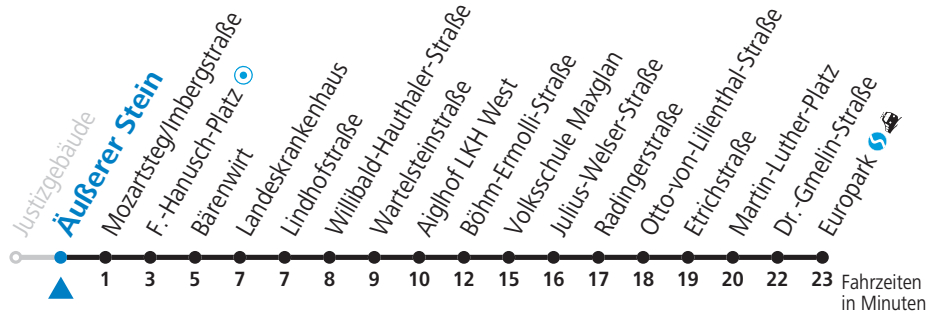

9 Justizgebäude - Zentrum - LKH - Taxham - Europark Sommerferien - Fahrplan

gültig von 09.07. bis 10.09.2022.

Alle Angaben ohne Gewähr.

Montag bis Freitag, Sommerferien					Samstag			Sonn- und Feiertag							
5	18	38	48												
6	08	18	28	43	58	6	28	48							
7	13	28	43	58		7	08	18	38	58	7	44			
8	13	28	43	58		8	18	28	38	49	8	14	44		
9	13	28	43	58		9	04	19	34	49	9	14	44		
10	13	28	43	58		10	04	19	34	49	10	05	15	35	55
11	13	28	43	58		11	04	19	34	49	11	15	35	55	
12	13	28	43	58		12	04	19	34	49	12	15	35	55	
13	13	28	43	58		13	04	19	34	49	13	15	35	55	
14	13	28	43	58		14	04	19	34	49	14	15	35	55	
15	13	28	43	58		15	04	19	34	49	15	15	35	55	
16	13	28	43	58		16	04	19	34	49	16	15	35	55	
17	13	28	43	58		17	04	19	34	49	17	15	35	55	
18	13	28	43	58		18	04	19	34		18	15	35		
19	13	24	39	54											
20	18	48													
21	18														

NACHTSTERN: Freitag, sowie vor Sonn-/Feiertag ab ca. 22:00 Uhr - Verkehr nach Samstag-Fahrplan
 Aufgabenträgerschaft / Betreiber: Salzburg AG, Verkehr, Plainstraße 70, 5020 Salzburg, Tel.: +43 (0)800 220 050