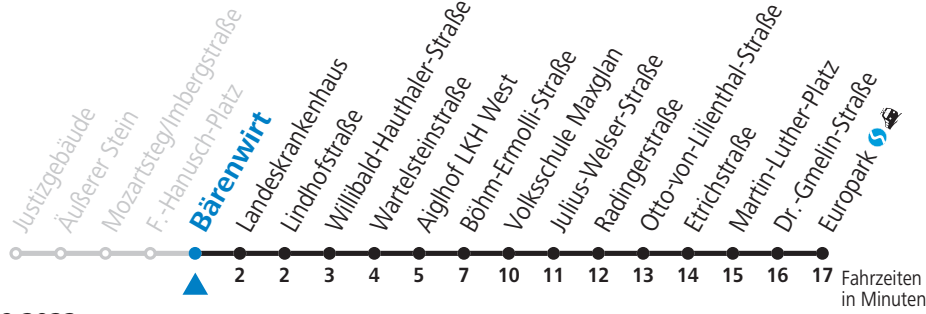

9 Justizgebäude - Zentrum - LKH - Taxham - Europark Sommerferien - Fahrplan

gültig von 09.07. bis 10.09.2022.

Alle Angaben ohne Gewähr.

Montag bis Freitag, Sommerferien					Samstag					Sonn- und Feiertag					
5	24	44	54		6	34	54			7	50				
6	14	24	34	50	7	14	24	44		8	20	50			
7	05	20	35	50	8	04	24	34	44	56	9	20	50		
8	05	20	35	50	9	11	26	41	56	10	11	21	41		
9	05	20	35	50	10	11	26	41	56	11	01	21	41		
10	05	20	35	50	11	11	26	41	56	12	01	21	41		
11	05	20	35	50	12	11	26	41	56	13	01	21	41		
12	05	20	35	50	13	11	26	41	56	14	01	21	41		
13	05	20	35	50	14	11	26	41	56	15	01	21	41		
14	05	20	35	50	15	11	26	41	56	16	01	21	41		
15	05	20	35	50	16	11	26	41	56	17	01	21	41		
16	05	20	35	50	17	11	26	41	56	18	01	21	41		
17	05	20	35	50	18	11	26	41							
18	05	20	35	50											
19	05	20	30	45											
20	00	24	54												
21	24														

NACHTSTERN: Freitag, sowie vor Sonn-/Feiertag ab ca. 22:00 Uhr - Verkehr nach Samstag-Fahrplan
Aufgabenträgerschaft / Betreiber: Salzburg AG, Verkehr, Plainstraße 70, 5020 Salzburg, Tel.: +43 (0)800 220 050