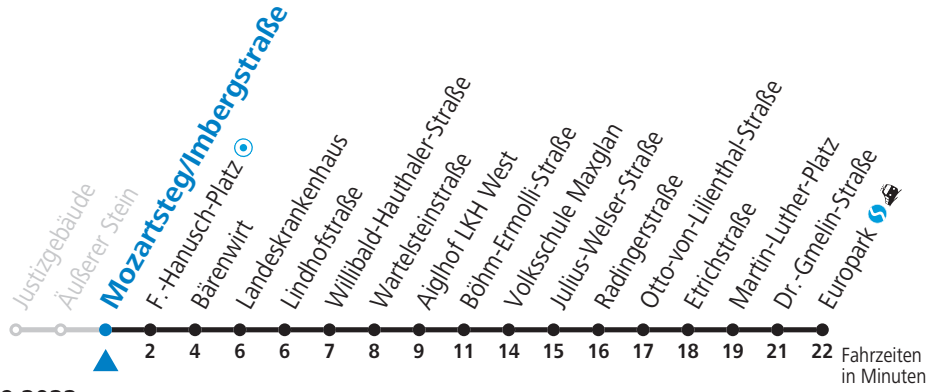

12 17 37 57

13 17 37 57

14 17 37 57

15 17 37 57

16 17 37 57

17 17 37 57

18 17 37

NACHTSTERN: Freitag, sowie vor Sonn-/Feiertag ab ca. 22:00 Uhr - Verkehr nach Samstag-Fahrplan
Aufgabenträgerschaft / Betreiber: Salzburg AG, Verkehr, Plainstraße 70, 5020 Salzburg, Tel.: +43 (0)800 220 050

9 Justizgebäude - Zentrum - LKH - Taxham - Europark Sommerferien - Fahrplan

gültig von 09.07. bis 10.09.2022.

Alle Angaben ohne Gewähr.

Montag bis Freitag, Sommerferien

Samstag

Sonn- und Feiertag

5 21 41 51