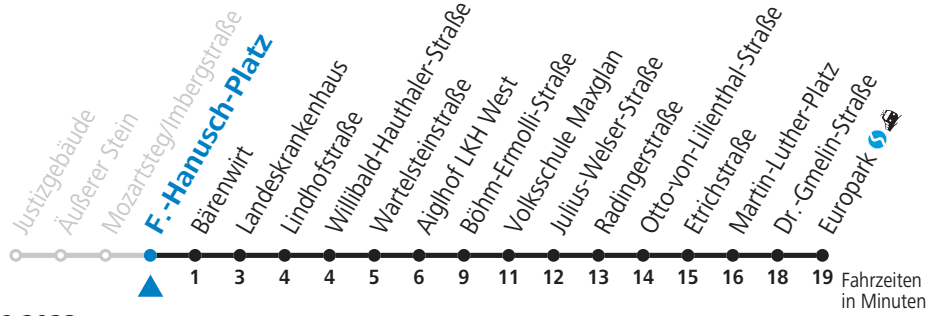

9 Justizgebäude - Zentrum - LKH - Taxham - Europark Sommerferien - Fahrplan

gültig von 09.07. bis 10.09.2022.

Alle Angaben ohne Gewähr.

Montag bis Freitag, Sommerferien					Samstag					Sonn- und Feiertag					
5	23	43	53		6	33	53								
6	13	23	33	49	7	13	23	43		7	49				
8	04	19	34	49	8	03	23	33	43	55	8	19	49		
9	04	19	34	49	9	10	25	40	55	9	19	49			
10	04	19	34	49	10	10	25	40	55	10	10	20	40		
11	04	19	34	49	11	10	25	40	55	11	00	20	40		
12	04	19	34	49	12	10	25	40	55	12	00	20	40		
13	04	19	34	49	13	10	25	40	55	13	00	20	40		
14	04	19	34	49	14	10	25	40	55	14	00	20	40		
15	04	19	34	49	15	10	25	40	55	15	00	20	40		
16	04	19	34	49	16	10	25	40	55	16	00	20	40		
17	04	19	34	49	17	10	25	40	55	17	00	20	40		
18	04	19	34	49	18	10	25	40		18	00	20	40		
19	04	19	28	43	58										
20	23	53													
21	23														

NACHTSTERN: Freitag, sowie vor Sonn-/Feiertag ab ca. 22:00 Uhr - Verkehr nach Samstag-Fahrplan
Aufgabenträgerschaft / Betreiber: Salzburg AG, Verkehr, Plainstraße 70, 5020 Salzburg, Tel.: +43 (0)800 220 050