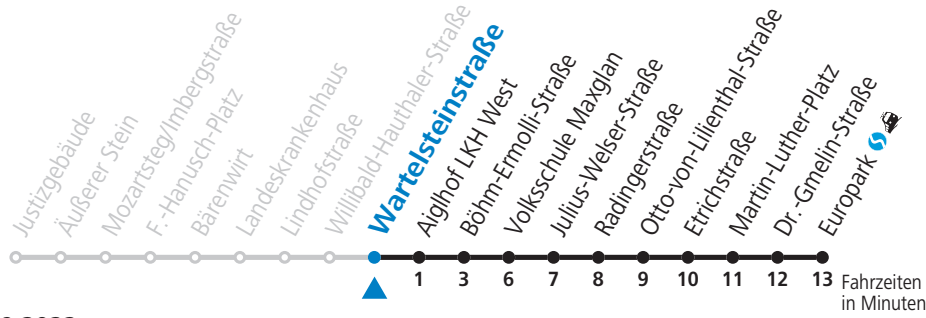

9 Justizgebäude - Zentrum - LKH - Taxham - Europark Sommerferien - Fahrplan

gültig von 09.07. bis 10.09.2022.

Alle Angaben ohne Gewähr.

Montag bis Freitag, Sommerferien					Samstag					Sonn- und Feiertag				
5	28	48	58		6	38	58							
6	18	28	38	54	7	18	28	48		7	54			
7	09	24	39	54	8	08	28	38	48	8	24	54		
8	09	24	39	54	9	00	15	30	45	9	24	54		
9	09	24	39	54	10	00	15	30	45	10	15	25	45	
10	09	24	39	54	11	00	15	30	45	11	05	25	45	
11	09	24	39	54	12	00	15	30	45	12	05	25	45	
12	09	24	39	54	13	00	15	30	45	13	05	25	45	
13	09	24	39	54	14	00	15	30	45	14	05	25	45	
14	09	24	39	54	15	00	15	30	45	15	05	25	45	
15	09	24	39	54	16	00	15	30	45	16	05	25	45	
16	09	24	39	54	17	00	15	30	45	17	05	25	45	
17	09	24	39	54	18	00	15	30	45	18	05	25	45	
18	09	24	39	54										
19	09	24	34	49										
20	04	28	58											
21	28													

NACHTSTERN: Freitag, sowie vor Sonn-/Feiertag ab ca. 22:00 Uhr - Verkehr nach Samstag-Fahrplan
Aufgabenträgerschaft / Betreiber: Salzburg AG, Verkehr, Plainstraße 70, 5020 Salzburg, Tel.: +43 (0)800 220 050