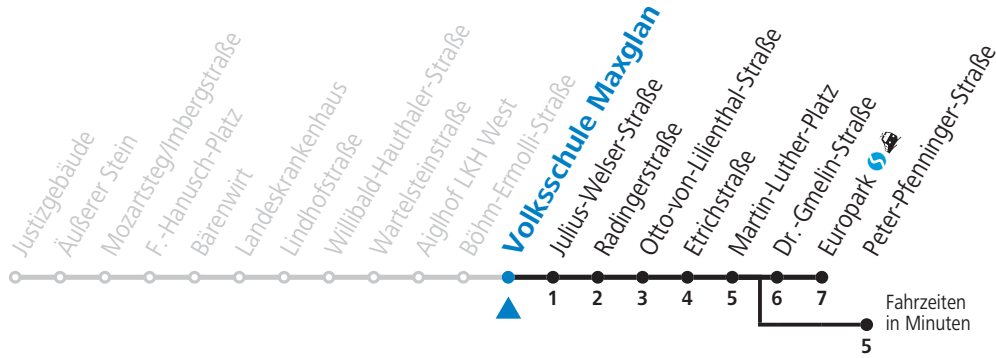

9 Justizgebäude - Zentrum - LKH - Taxham - Europark Sommerferien - Fahrplan

gültig von 09.07. bis 10.09.2022.

Alle Angaben ohne Gewähr.

Montag bis Freitag, Sommerferien					Samstag					Sonn- und Feiertag					
5	33	53			6	43									
6	03	23	33	43	7	03	23	33	53	7	59				
8	01	16	31	46	8	13	33	43	53	8	29	59			
9	01	16	31	46	9	07	22	37	52	9	29	59			
10	01	16	31	46	10	07	22	37	52	10	20	30	50		
11	01	16	31	46	11	07	22	37	52	11	10	30	50		
12	01	16	31	46	12	07	22	37	52	12	10	30	50		
13	01	16	31	46	13	07	22	37	52	13	10	30	50		
14	01	16	31	46	14	07	22	37	52	14	10	30	50		
15	01	16	31	46	15	07	22	37	52	15	10	30	50		
16	01	16	31	46	16	07	22	37	52	16	10	30	50		
17	01	16	31	46	17	07	22	37	52	17	10	30	50		
18	01	16	31	46	18	07	22	37	52	18	10	30	50		
19	01	16	31	38	53										
20	08	33													
21	03	33													
23	26^b_a				23	26^b_a	56^b_a			23	26^b_a				
					0	26^b_a	56^c_a								

a = bis Peter-Pfenninger-Straße
b = verkehrt weiter via F.-Hanusch-Platz und Hauptbahnhof bis Schule Lehen (Linie 1)
c = verkehrt weiter via F.-Hanusch-Platz bis Polizeidirektion/Betriebshof (Linie 1)

NACHTSTERN: Freitag, sowie vor Sonn-/Feiertag ab ca. 22:00 Uhr - Verkehr nach Samstag-Fahrplan
Aufgabenträgerschaft / Betreiber: Salzburg AG, Verkehr, Plainstraße 70, 5020 Salzburg, Tel.: +43 (0)800 220 050