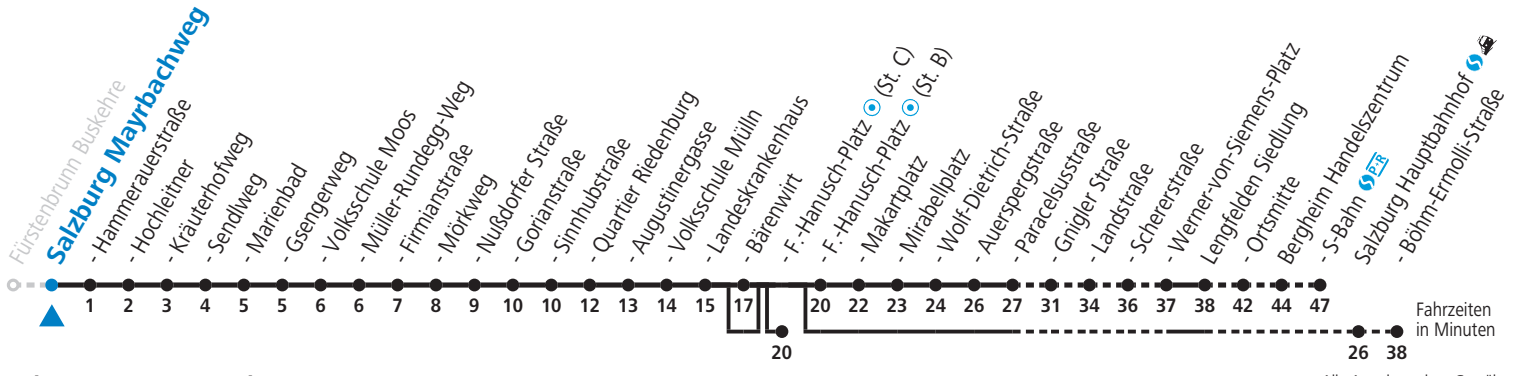

gültig von 12.12.2021 bis 10.12.2022.

Montag bis Freitag					Samstag			Sonn- und Feiertag						
5	19	44	59		5	46								
6	14	29	44	59	6	16	46			6	16			
7	03^{Se}_{ad}	09^f_{CS}	14	29	44	59	7	16	46			7	16	
8	14	29	44	59	8	16	46			8	16			
9	14	29	44	59	9	16	46			9	16	46		
10	14	29	44	59	10	06	26	46		10	16	46		
11	14	29	44	59	11	06	26	46		11	16	46		
12	14	29	44	59	12	06	26	46		12	16	46		
13	14	29	44	59	13	06	26	46		13	16	46		
14	14	29	44	59	14	06	26	46		14	16	46		
15	14	29	44	59	15	06	26	46		15	16	46		
16	14	29	44	59	16	06	26	46		16	16	46		
17	14	29	44	59	17	06	26	46		17	16	46		
18	14	29	44		18	16	46			18	16	46		
19	16	46			19	16	46			19	16	46		
20	16	46			20	16	46			20	16	46		
21	16	46			21	16	46			21	16	46		
22	16	46			22	16	46			22	16	46_b		
23	11_b				23	11_b				23	11_b			

S = nur Montag bis Freitag, wenn Schultag in Salzburg (Stadt)
a = bedient nicht Salzburg Bärenwirt
b = bis Sbg. F.-Hanusch-Platz (St. C)
c = bis Sbg. F.-Hanusch-Platz (St. B)

d = bis Salzburg Böhm-Ermolli-Straße
e = verkehrt weiter via Hauptbahnhof - Aiglhof zur Böhm-Ermolli-Straße
f = verkehrt ab F.-Hanusch-Platz weiter bis Grödig Untersbergbahn (Linie 28)

Am 08.12., 24.12. und 31.12. bitte Sonderfahrpläne beachten!

Ferien im Bundesland Salzburg: 24.12.2021 bis 09.01.2022, 14. bis 20.02., 09. bis 18.04., 09.07. bis 11.09., 24.09. und 26.10. bis 02.11.2022 (Vorbehaltlich Änderungen durch die Schulbehörde)

Auf Grund der Linienlänge können nicht alle bedienten Zwischenhalte im Linienverlauf dargestellt werden. Alle Details siehe Linienfahrplan unter www.salzburg-verkehr.at

Aufgabenträgerschaft: Salzburg AG, Verkehr, Plainstraße 70, 5020 Salzburg / Betreiber: Albus Salzburg Verkehrsbetrieb GmbH, Julius-Welser-Straße 8, 5020 Salzburg, Tel.: +43 662 424 000-0