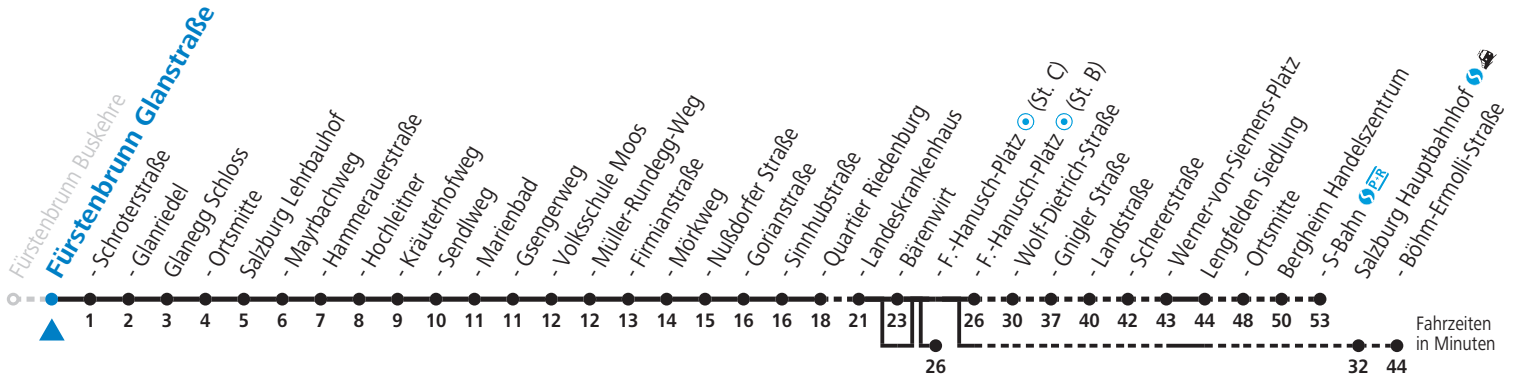

gültig von 12.12.2021 bis 10.12.2022.

Alle Angaben ohne Gewähr.

Montag bis Freitag					Samstag			Sonn- und Feiertag					
5	13	38	53		5	40							
6	08	23	38	53	6	10	40			6	10		
7	03^g_{CS}	08	23	38	7	10	40			7	10		
8	08	23	38	53	8	10	40			8	10		
9	08	23	38	53	9	10	40			9	10	40	
10	08	23	38	53	10	00	20	40			10	10	40
11	08	23	38	53	11	00	20	40			11	10	40
12	08	23	38	53	12	00	20	40			12	10	40
13	08	23	38	53	13	00	20	40			13	10	40
14	08	23	38	53	14	00	20	40			14	10	40
15	08	23	38	53	15	00	20	40			15	10	40
16	08	23	38	53	16	00	20	40			16	10	40
17	08	23	38	53	17	00	20	40			17	10	40
18	08	23	38		18	10	40				18	10	40
19	10	40			19	10	40				19	10	40
20	10	40			20	10	40				20	10	40
21	10	40			21	10	40				21	10	40
22	10	40			22	10	40				22	10	40_b
23	05_b				23	05_b					23	05_b	

S = nur Montag bis Freitag, wenn Schultag in Salzburg (Stadt)

a = bedient nicht Salzburg Bärenwirt

b = bis Sbg. F.-Hanusch-Platz (St. C)

c = bis Sbg. F.-Hanusch-Platz (St. B)

d = bis Salzburg Böhmer-Ermolli-Straße

e = verkehrt weiter via Hauptbahnhof - Aiglhof zur Böhmer-Ermolli-Straße

f = verkehrt weiter via Pflegerbrücke - Justizgebäude - F.Hanusch-Platz - Sinnhubstraße (Akad.Gym.) bis Böhmer-Ermolli-Straße

g = verkehrt ab F.-Hanusch-Platz weiter bis Grödig Untersbergbahn (Linie 28)

Am 08.12., 24.12. und 31.12. bitte Sonderfahrpläne beachten!

Ferien im Bundesland Salzburg: 24.12.2021 bis 09.01.2022, 14. bis 20.02., 09. bis 18.04., 09.07. bis 11.09., 24.09. und 26.10. bis 02.11.2022 (Vorbehaltlich Änderungen durch die Schulbehörde)

Auf Grund der Linienlänge können nicht alle bedienten Zwischenhalte im Linienverlauf dargestellt werden. Alle Details siehe Linienfahrplan unter www.salzburg-verkehr.at

Aufgabenträgerschaft: Salzburg AG, Verkehr, Plainstraße 70, 5020 Salzburg / Betreiber: Albus Salzburg Verkehrsbetrieb GmbH, Julius-Welser-Straße 8, 5020 Salzburg, Tel.: +43 662 424 000-0