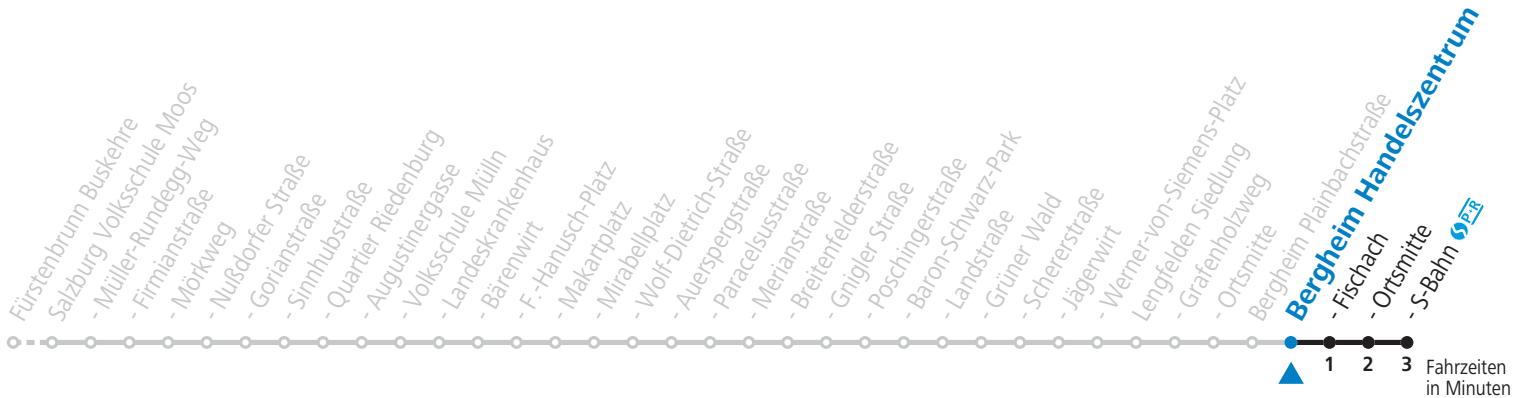

gültig von 12.12.2021 bis 10.12.2022.

Fahrzeiten in Minuten
Alle Angaben ohne Gewähr.

Montag bis Freitag				Samstag				Sonn- und Feiertag			
5	32	47		5	29	59		5	59		
6	02	17	29 44 59	6	29	59		6	59		
7	14	29	44 59	7	29	59		7	59		
8	14	29	44 59	8	29	59		8	59		
9	14	29	44 59	9	29	59		9	29	59	
10	14	29	44 59	10	29	49		10	29	59	
11	14	29	44 59	11	09	29	49	11	29	59	
12	14	29	44 59	12	09	29	49	12	29	59	
13	14	29	44 59	13	09	29	49	13	29	59	
14	14	29	44 59	14	09	29	49	14	29	59	
15	14	29	44 59	15	09	29	49	15	29	59	
16	14	29	44 59	16	09	29	49	16	29	59	
17	14	29	44 59	17	09	29	49	17	29	59	
18	14	29	44 59	18	09	29	59	18	29	59	
19	14	29	59	19	29	59		19	29	59	
20	29	59		20	29	59		20	29	59	
21	29	59		21	29	59		21	29	59	
22	29	59		22	29	59		22	29	59	
23	29			23	29						

Am 08.12., 24.12. und 31.12. bitte Sonderfahrpläne beachten!

Ferien im Bundesland Salzburg: 24.12.2021 bis 09.01.2022, 14. bis 20.02., 09. bis 18.04., 09.07. bis 11.09., 24.09. und 26.10. bis 02.11.2022 (Vorbehaltlich Änderungen durch die Schulbehörde)

Aufgabenträgerschaft: Salzburg AG, Verkehr, Plainstraße 70, 5020 Salzburg / Betreiber: Albus Salzburg Verkehrsbetrieb GmbH, Julius-Welser-Straße 8, 5020 Salzburg, Tel.: +43 662 424 000-0