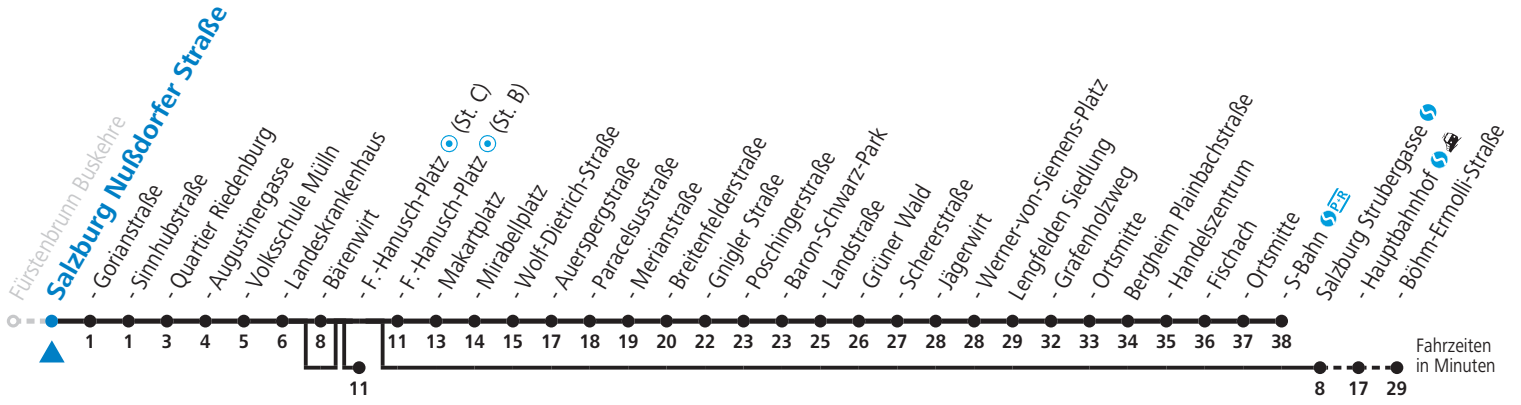

gültig von 12.12.2021 bis 10.12.2022.

Montag bis Freitag					Samstag			Sonn- und Feiertag				
5	28	53			5	55						
6	08	23	38	53	6	25	55			6	25	
7	08	12^{Se}_{ad}	18^f_{CS}	23 38 53	7	25	55			7	25	
8	08	23	38	53	8	25	55			8	25	
9	08	23	38	53	9	25	55			9	25	55
10	08	23	38	53	10	15	35	55		10	25	55
11	08	23	38	53	11	15	35	55		11	25	55
12	08	23	38	53	12	15	35	55		12	25	55
13	08	23	38	53	13	15	35	55		13	25	55
14	08	23	38	53	14	15	35	55		14	25	55
15	08	23	38	53	15	15	35	55		15	25	55
16	08	23	38	53	16	15	35	55		16	25	55
17	08	23	38	53	17	15	35	55		17	25	55
18	08	23	38	53	18	25	55			18	25	55
19	25	55			19	25	55			19	25	55
20	25	55			20	25	55			20	25	55
21	25	55			21	25	55			21	25	55
22	25	55			22	25	55			22	25	55_b
23	20_b				23	20_b				23	20_b	

S = nur Montag bis Freitag, wenn Schultag in Salzburg (Stadt)
a = bedient nicht Salzburg Bärenwirt
b = bis Sbg. F.-Hanusch-Platz (St. C)
c = bis Sbg. F.-Hanusch-Platz (St. B)

d = bis Salzburg Böhmer-Ermolli-Straße
e = verkehrt weiter via Hauptbahnhof - Aiglhof zur Böhmer-Ermolli-Straße
f = verkehrt ab F.-Hanusch-Platz weiter bis Grödig Untersbergbahn (Linie 28)

Am 08.12., 24.12. und 31.12. bitte Sonderfahrpläne beachten!

Ferien im Bundesland Salzburg: 24.12.2021 bis 09.01.2022, 14. bis 20.02., 09. bis 18.04., 09.07. bis 11.09., 24.09. und 26.10. bis 02.11.2022 (Vorbehaltlich Änderungen durch die Schulbehörde)

Auf Grund der Linienlänge können nicht alle bedienten Zwischenhalte im Linienverlauf dargestellt werden. Alle Details siehe Linienfahrplan unter www.salzburg-verkehr.at

Aufgabenträgerschaft: Salzburg AG, Verkehr, Plainstraße 70, 5020 Salzburg / Betreiber: Albus Salzburg Verkehrsbetrieb GmbH, Julius-Welser-Straße 8, 5020 Salzburg, Tel.: +43 662 424 000-0