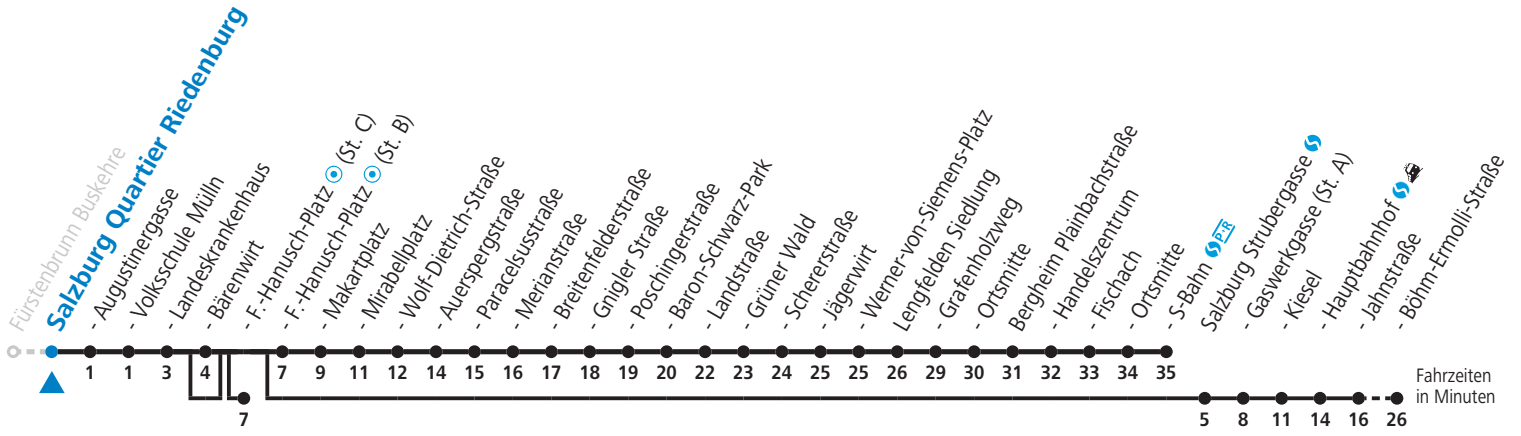

gültig von 12.12.2021 bis 10.12.2022.

Alle Angaben ohne Gewähr.

Montag bis Freitag	Samstag	Sonn- und Feiertag

5	31	56	5	58							
6	11	26	41	56	6	28					
7	11	15^{Se}_{ad}	21^f_{CS}	26	41	56	7	28			
8	11	26	41	56	8	28	58	8	28		
9	11	26	41	56	9	28	58	9	28	58	
10	11	26	41	56	10	18	38	58	10	28	58
11	11	26	41	56	11	18	38	58	11	28	58
12	11	26	41	56	12	18	38	58	12	28	58
13	11	26	41	56	13	18	38	58	13	28	58
14	11	26	41	56	14	18	38	58	14	28	58
15	11	26	41	56	15	18	38	58	15	28	58
16	11	26	41	56	16	18	38	58	16	28	58
17	11	26	41	56	17	18	38	58	17	28	58
18	11	26	41	56	18	28	58	18	28	58	
19	28	58	19	28	58	19	28	58			
20	28	58	20	28	58	20	28	58			
21	28	58	21	28	58	21	28	58			
22	28	58	22	28	58	22	28	58_b			
23	23_b	23	23_b	23	23_b						

S = nur Montag bis Freitag, wenn Schultag in Salzburg (Stadt)
a = bedient nicht Salzburg Bärenwirt
b = bis Sbg. F.-Hanusch-Platz (St. C)
c = bis Sbg. F.-Hanusch-Platz (St. B)

d = bis Salzburg Böhm-Ermolli-Straße
e = verkehrt weiter via Hauptbahnhof - Aiglhof zur Böhm-Ermolli-Straße
f = verkehrt ab F.-Hanusch-Platz weiter bis Grödig Untersbergbahn (Linie 28)

Am 08.12., 24.12. und 31.12. bitte Sonderfahrpläne beachten!

Ferien im Bundesland Salzburg: 24.12.2021 bis 09.01.2022, 14. bis 20.02., 09. bis 18.04., 09.07. bis 11.09., 24.09. und 26.10. bis 02.11.2022 (Vorbehaltlich Änderungen durch die Schulbehörde)

Aufgabenträgerschaft: Salzburg AG, Verkehr, Plainstraße 70, 5020 Salzburg / Betreiber: Albus Salzburg Verkehrsbetrieb GmbH, Julius-Welser-Straße 8, 5020 Salzburg, Tel.: +43 662 424 000-0