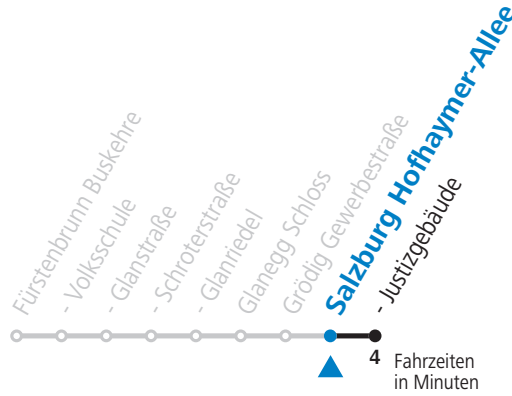

gültig von 12.12.2021 bis 10.12.2022.

Alle Angaben ohne Gewähr.

Montag bis Freitag

7 14^a_S

S = nur Montag bis Freitag, wenn Schultag in Salzburg (Stadt)

a = verkehrt weiter via Pfliegerbrücke - Justizgebäude - F.Hanusch-Platz - Sinnhubstraße (Akad.Gym.) bis Böhm-Ermolli-Straße

Am 08.12., 24.12. und 31.12. bitte Sonderfahrpläne beachten!

Ferien im Bundesland Salzburg: 24.12.2021 bis 09.01.2022, 14. bis 20.02., 09. bis 18.04., 09.07. bis 11.09., 24.09. und 26.10. bis 02.11.2022 (Vorbehaltlich Änderungen durch die Schulbehörde)

Aufgabenträgerschaft: Salzburg AG, Verkehr, Plainstraße 70, 5020 Salzburg / Betreiber: Albus Salzburg Verkehrsbetrieb GmbH, Julius-Welser-Straße 8, 5020 Salzburg, Tel.: +43 662 424 000-0