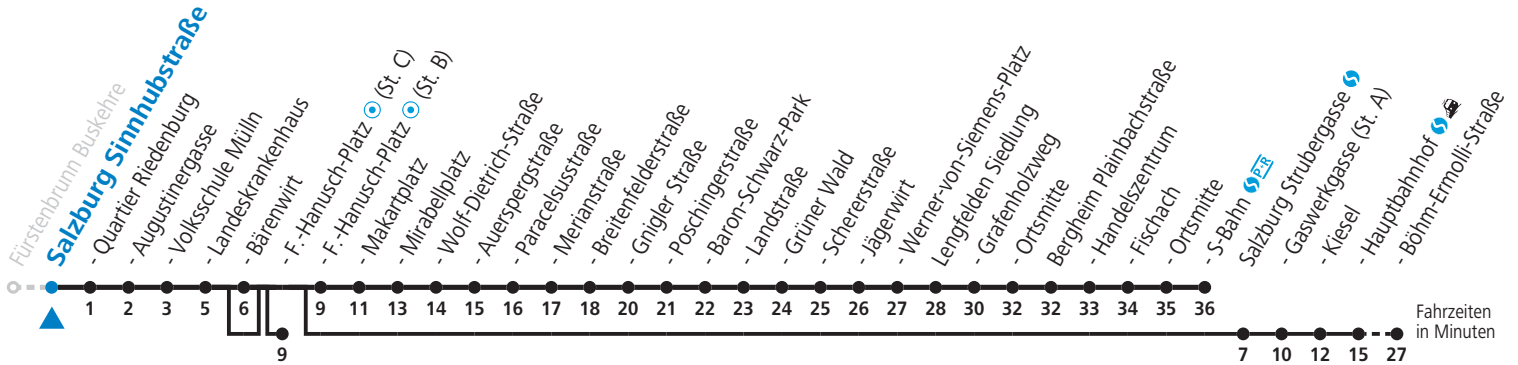

gültig von 12.12.2021 bis 10.12.2022.

Fahrzeiten in Minuten
Alle Angaben ohne Gewähr.

Montag bis Freitag					Samstag			Sonn- und Feiertag				
5	29	54			5	56						
6	09	24	39	54	6	26	56			6	26	
7	09	13^{Se}_{ad}	19^f_{CS}	24 39 54	7	26	56			7	26	
8	09	24	39	54	8	26	56			8	26	
9	09	24	39	54	9	26	56			9	26	56
10	09	24	39	54	10	16	36	56		10	26	56
11	09	24	39	54	11	16	36	56		11	26	56
12	09	24	39	54	12	16	36	56		12	26	56
13	09	24	39	54	13	16	36	56		13	26	56
14	09	24	39	54	14	16	36	56		14	26	56
15	09	24	39	54	15	16	36	56		15	26	56
16	09	24	39	54	16	16	36	56		16	26	56
17	09	24	39	54	17	16	36	56		17	26	56
18	09	24	39	54	18	26	56			18	26	56
19	26	56			19	26	56			19	26	56
20	26	56			20	26	56			20	26	56
21	26	56			21	26	56			21	26	56
22	26	56			22	26	56			22	26	56_b
23	21_b				23	21_b				23	21_b	

S = nur Montag bis Freitag, wenn Schultag in Salzburg (Stadt)
a = bedient nicht Salzburg Bärenwirt
b = bis Sbg. F.-Hanusch-Platz (St. C)
c = bis Sbg. F.-Hanusch-Platz (St. B)

d = bis Salzburg Böhm-Ermolli-Straße
e = verkehrt weiter via Hauptbahnhof - Aiglhof zur Böhm-Ermolli-Straße
f = verkehrt ab F.-Hanusch-Platz weiter bis Grödig Untersbergbahn (Linie 28)

Am 08.12., 24.12. und 31.12. bitte Sonderfahrpläne beachten!

Ferien im Bundesland Salzburg: 24.12.2021 bis 09.01.2022, 14. bis 20.02., 09. bis 18.04., 09.07. bis 11.09., 24.09. und 26.10. bis 02.11.2022 (Vorbehaltlich Änderungen durch die Schulbehörde)

Aufgabenträgerschaft: Salzburg AG, Verkehr, Plainstraße 70, 5020 Salzburg / Betreiber: Albus Salzburg Verkehrsbetrieb GmbH, Julius-Welser-Straße 8, 5020 Salzburg, Tel.: +43 662 424 000-0