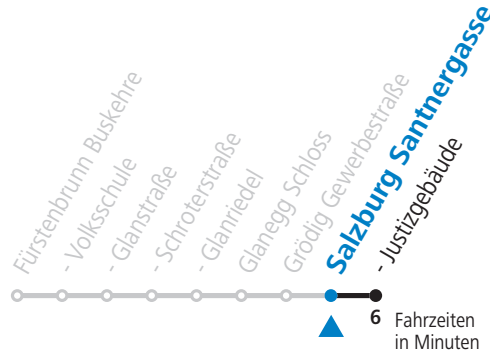

gültig von 12.12.2021 bis 10.12.2022.

Alle Angaben ohne Gewähr.

Montag bis Freitag

7 12^a_S

S = nur Montag bis Freitag, wenn Schultag in Salzburg (Stadt)

a = verkehrt weiter via Pfliegerbrücke - Justizgebäude - F.Hanusch-Platz - Sinnhubstraße (Akad.Gym.) bis Böhm-Ermolli-Straße

Am 08.12., 24.12. und 31.12. bitte Sonderfahrpläne beachten!

Ferien im Bundesland Salzburg: 24.12.2021 bis 09.01.2022, 14. bis 20.02., 09. bis 18.04., 09.07. bis 11.09., 24.09. und 26.10. bis 02.11.2022 (Vorbehaltlich Änderungen durch die Schulbehörde)

Aufgabenträgerschaft: Salzburg AG, Verkehr, Plainstraße 70, 5020 Salzburg / Betreiber: Albus Salzburg Verkehrsbetrieb GmbH, Julius-Welser-Straße 8, 5020 Salzburg, Tel.: +43 662 424 000-0