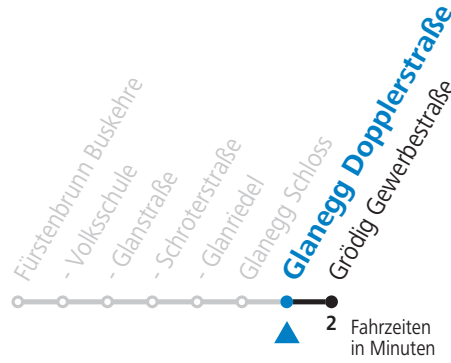

gültig von 12.12.2021 bis 10.12.2022.

Alle Angaben ohne Gewähr.

Montag bis Freitag

7 02^a_S

S = nur Montag bis Freitag, wenn Schultag in Salzburg (Stadt)

a = verkehrt weiter via Pfliegerbrücke - Justizgebäude - F.Hanusch-Platz - Sinnhubstraße (Akad.Gym.) bis Böhm-Ermolli-Straße

Am 08.12., 24.12. und 31.12. bitte Sonderfahrpläne beachten!

Ferien im Bundesland Salzburg: 24.12.2021 bis 09.01.2022, 14. bis 20.02., 09. bis 18.04., 09.07. bis 11.09., 24.09. und 26.10. bis 02.11.2022 (Vorbehaltlich Änderungen durch die Schulbehörde)

Auf Grund der Linienlänge können nicht alle bedienten Zwischenhalte im Linienverlauf dargestellt werden. Alle Details siehe Linienfahrplan unter www.salzburg-verkehr.at

Aufgabenträgerschaft: Salzburg AG, Verkehr, Plainstraße 70, 5020 Salzburg / Betreiber: Albus Salzburg Verkehrsbetrieb GmbH, Julius-Welser-Straße 8, 5020 Salzburg, Tel.: +43 662 424 000-0