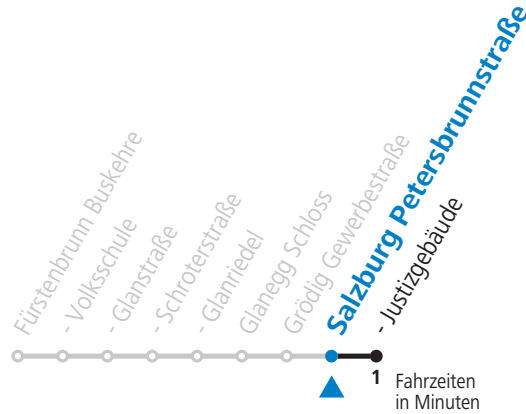

gültig von 12.12.2021 bis 10.12.2022.

Alle Angaben ohne Gewähr.

Montag bis Freitag

7 17^a_S

S = nur Montag bis Freitag, wenn Schultag in Salzburg (Stadt)

a = verkehrt weiter via Pfliegerbrücke - Justizgebäude - F.Hanusch-Platz - Sinnhubstraße (Akad.Gym.) bis Böhm-Ermolli-Straße

Am 08.12., 24.12. und 31.12. bitte Sonderfahrpläne beachten!

Ferien im Bundesland Salzburg: 24.12.2021 bis 09.01.2022, 14. bis 20.02., 09. bis 18.04., 09.07. bis 11.09., 24.09. und 26.10. bis 02.11.2022 (Vorbehaltlich Änderungen durch die Schulbehörde)

Aufgabenträgerschaft: Salzburg AG, Verkehr, Plainstraße 70, 5020 Salzburg / Betreiber: Albus Salzburg Verkehrsbetrieb GmbH, Julius-Welser-Straße 8, 5020 Salzburg, Tel.: +43 662 424 000-0