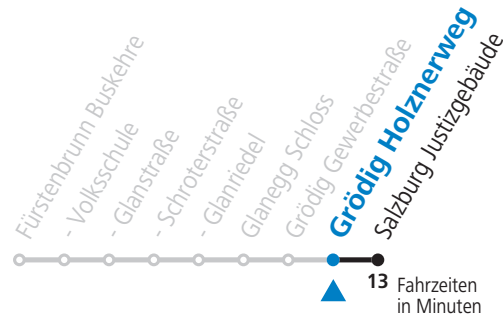

gültig von 12.12.2021 bis 10.12.2022.

Alle Angaben ohne Gewähr.

Montag bis Freitag

7 05^a

S = nur Montag bis Freitag, wenn Schultag in Salzburg (Stadt)

a = verkehrt weiter via Pfliegerbrücke - Justizgebäude - F.Hanusch-Platz - Sinnhubstraße (Akad.Gym.) bis Böhm-Ermolli-Straße

Am 08.12., 24.12. und 31.12. bitte Sonderfahrpläne beachten!

Ferien im Bundesland Salzburg: 24.12.2021 bis 09.01.2022, 14. bis 20.02., 09. bis 18.04., 09.07. bis 11.09., 24.09. und 26.10. bis 02.11.2022 (Vorbehaltlich Änderungen durch die Schulbehörde)

Aufgabenträgerschaft: Salzburg AG, Verkehr, Plainstraße 70, 5020 Salzburg / Betreiber: Albus Salzburg Verkehrsbetrieb GmbH, Julius-Welser-Straße 8, 5020 Salzburg, Tel.: +43 662 424 000-0