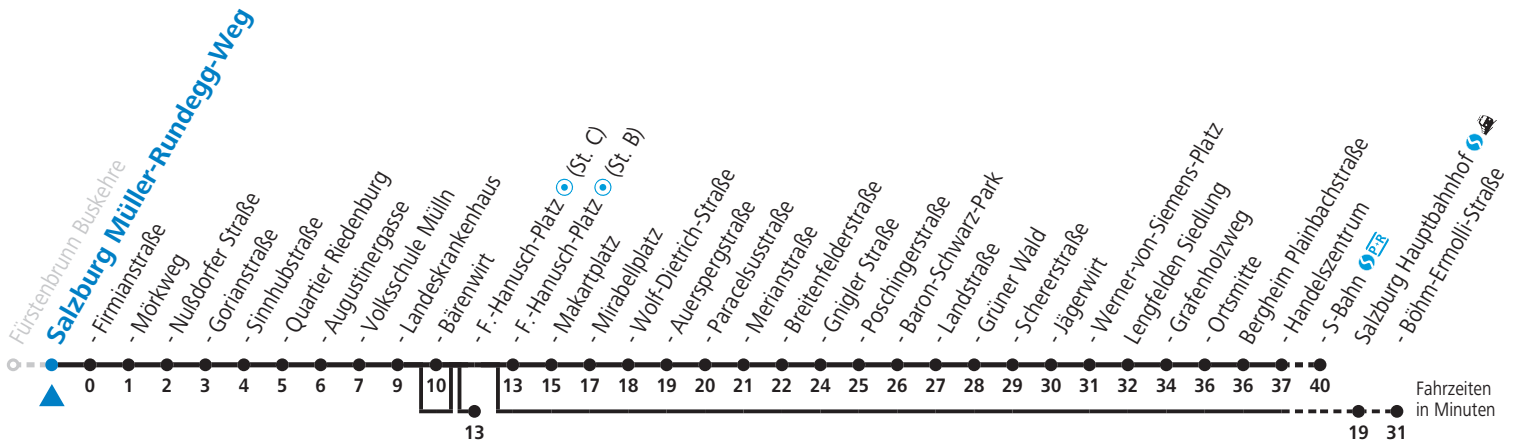

gültig von 12.12.2021 bis 10.12.2022.

Alle Angaben ohne Gewähr.

Montag bis Freitag							Samstag			Sonn- und Feiertag							
5	25	50					5	52									
6	05	20	35	50			6	22	52				6	22			
7	05	09^{Se}_{ad}	15^f_{CS}	20	35	50	7	22	52				7	22			
8	05	20	35	50			8	22	52				8	22			
9	05	20	35	50			9	22	52				9	22	52		
10	05	20	35	50			10	12	32	52			10	22	52		
11	05	20	35	50			11	12	32	52			11	22	52		
12	05	20	35	50			12	12	32	52			12	22	52		
13	05	20	35	50			13	12	32	52			13	22	52		
14	05	20	35	50			14	12	32	52			14	22	52		
15	05	20	35	50			15	12	32	52			15	22	52		
16	05	20	35	50			16	12	32	52			16	22	52		
17	05	20	35	50			17	12	32	52			17	22	52		
18	05	20	35	50			18	22	52				18	22	52		
19	22	52					19	22	52				19	22	52		
20	22	52					20	22	52				20	22	52		
21	22	52					21	22	52				21	22	52		
22	22	52					22	22	52				22	22	52_b		
23	17_b						23	17_b					23	17_b			

S = nur Montag bis Freitag, wenn Schultag in Salzburg (Stadt)
a = bedient nicht Salzburg Bärenwirt
b = bis Sbg. F.-Hanusch-Platz (St. C)
c = bis Sbg. F.-Hanusch-Platz (St. B)

d = bis Salzburg Böhmer-Ermolli-Straße
e = verkehrt weiter via Hauptbahnhof - Aiglhof zur Böhmer-Ermolli-Straße
f = verkehrt ab F.-Hanusch-Platz weiter bis Grödig Untersbergbahn (Linie 28)

Am 08.12., 24.12. und 31.12. bitte Sonderfahrpläne beachten!

Ferien im Bundesland Salzburg: 24.12.2021 bis 09.01.2022, 14. bis 20.02., 09. bis 18.04., 09.07. bis 11.09., 24.09. und 26.10. bis 02.11.2022 (Vorbehaltlich Änderungen durch die Schulbehörde)

Auf Grund der Linienlänge können nicht alle bedienten Zwischenhalte im Linienverlauf dargestellt werden. Alle Details siehe Linienfahrplan unter www.salzburg-verkehr.at

Aufgabenträgerschaft: Salzburg AG, Verkehr, Plainstraße 70, 5020 Salzburg / Betreiber: Albus Salzburg Verkehrsbetrieb GmbH, Julius-Welser-Straße 8, 5020 Salzburg, Tel.: +43 662 424 000-0