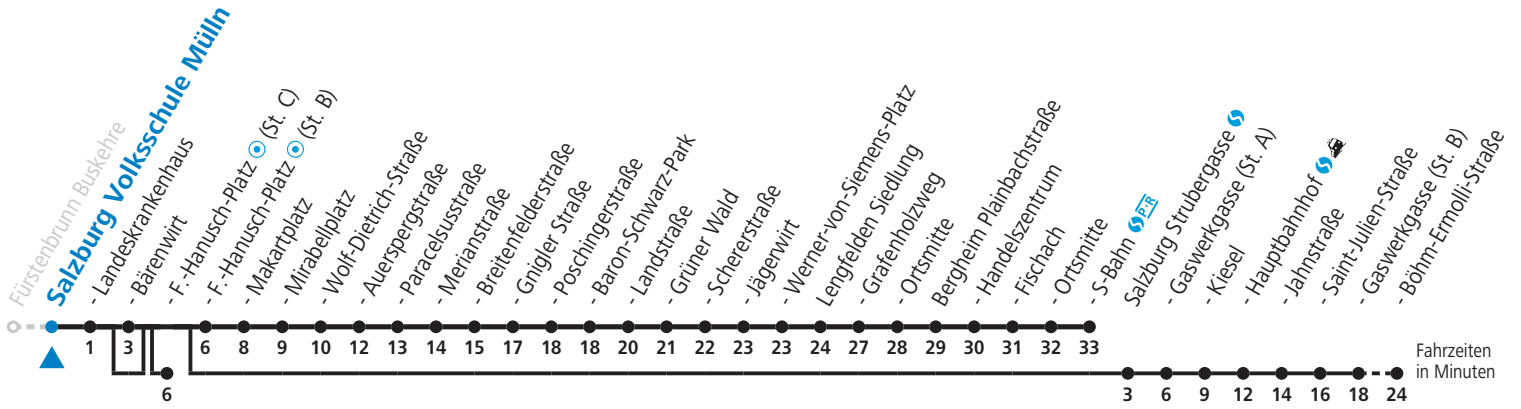

gültig von 12.12.2021 bis 10.12.2022.

Alle Angaben ohne Gewähr.

Montag bis Freitag	Samstag	Sonn- und Feiertag

5	33	58			
6	13	28	43	58	6 00 30
7	13	17^{Se}_{ad}	23^f_{CS}	28 43 58	7 00 30
8	13	28	43	58	8 00 30
9	13	28	43	58	9 00 30
10	13	28	43	58	10 00 20 40
11	13	28	43	58	11 00 20 40
12	13	28	43	58	12 00 20 40
13	13	28	43	58	13 00 20 40
14	13	28	43	58	14 00 20 40
15	13	28	43	58	15 00 20 40
16	13	28	43	58	16 00 20 40
17	13	28	43	58	17 00 20 40
18	13	28	43	58	18 00 30
19	30				19 00 30
20	00	30			20 00 30
21	00	30			21 00 30
22	00	30			22 00 30
23	00	25_b			23 00_b 25_b

S = nur Montag bis Freitag, wenn Schultag in Salzburg (Stadt)
a = bedient nicht Salzburg Bärenwirt
b = bis Sbg. F.-Hanusch-Platz (St. C)
c = bis Sbg. F.-Hanusch-Platz (St. B)

d = bis Salzburg Böhm-Ermolli-Straße
e = verkehrt weiter via Hauptbahnhof - Aiglhof zur Böhm-Ermolli-Straße
f = verkehrt ab F.-Hanusch-Platz weiter bis Grödig Untersbergbahn (Linie 28)

Am 08.12., 24.12. und 31.12. bitte Sonderfahrpläne beachten!

Ferien im Bundesland Salzburg: 24.12.2021 bis 09.01.2022, 14. bis 20.02., 09. bis 18.04., 09.07. bis 11.09., 24.09. und 26.10. bis 02.11.2022 (Vorbehaltlich Änderungen durch die Schulbehörde)

Aufgabenträgerschaft: Salzburg AG, Verkehr, Plainstraße 70, 5020 Salzburg / Betreiber: Albus Salzburg Verkehrsbetrieb GmbH, Julius-Welser-Straße 8, 5020 Salzburg, Tel.: +43 662 424 000-0