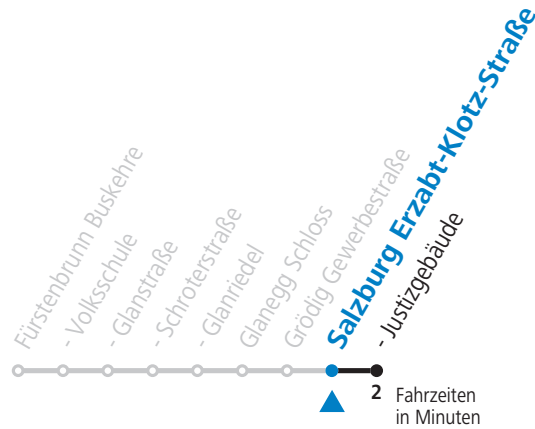

gültig von 12.12.2021 bis 10.12.2022.

Alle Angaben ohne Gewähr.

Montag bis Freitag

7 16^a_S

S = nur Montag bis Freitag, wenn Schultag in Salzburg (Stadt)

a = verkehrt weiter via Pfliegerbrücke - Justizgebäude - F.Hanusch-Platz - Sinnhubstraße (Akad.Gym.) bis Böhm-Ermolli-Straße

Am 08.12., 24.12. und 31.12. bitte Sonderfahrpläne beachten!

Ferien im Bundesland Salzburg: 24.12.2021 bis 09.01.2022, 14. bis 20.02., 09. bis 18.04., 09.07. bis 11.09., 24.09. und 26.10. bis 02.11.2022 (Vorbehaltlich Änderungen durch die Schulbehörde)

Aufgabenträgerschaft: Salzburg AG, Verkehr, Plainstraße 70, 5020 Salzburg / Betreiber: Albus Salzburg Verkehrsbetrieb GmbH, Julius-Welser-Straße 8, 5020 Salzburg, Tel.: +43 662 424 000-0