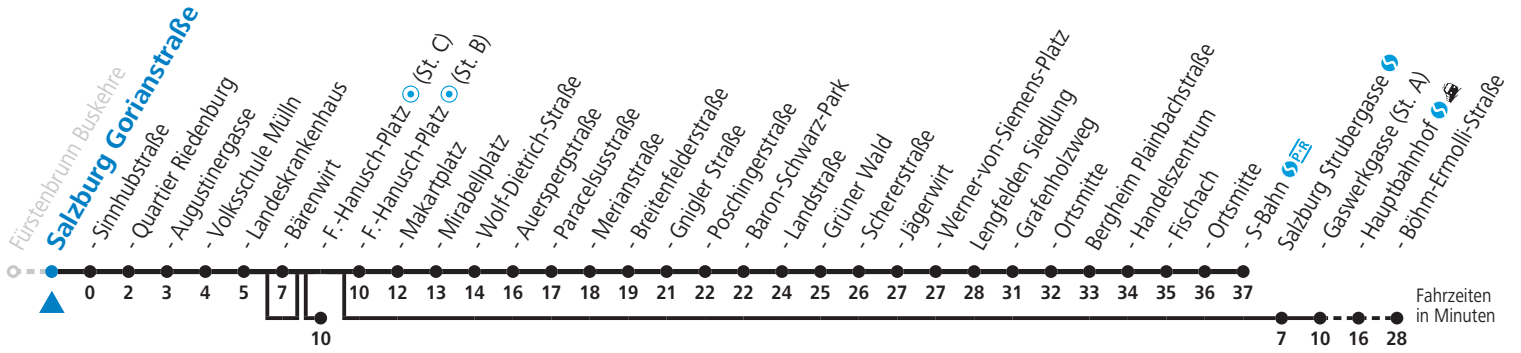

gültig von 12.12.2021 bis 10.12.2022.

Alle Angaben ohne Gewähr.

Montag bis Freitag					Samstag			Sonn- und Feiertag			
5	29	54			5	56					
6	09	24	39	54	6	26	56		6	26	
7	09	13^{Se}_{ad}	19^f_{CS}	24 39 54	7	26	56		7	26	
8	09	24	39	54	8	26	56		8	26	
9	09	24	39	54	9	26	56		9	26 56	
10	09	24	39	54	10	16	36	56	10	26	56
11	09	24	39	54	11	16	36	56	11	26	56
12	09	24	39	54	12	16	36	56	12	26	56
13	09	24	39	54	13	16	36	56	13	26	56
14	09	24	39	54	14	16	36	56	14	26	56
15	09	24	39	54	15	16	36	56	15	26	56
16	09	24	39	54	16	16	36	56	16	26	56
17	09	24	39	54	17	16	36	56	17	26	56
18	09	24	39	54	18	26	56		18	26	56
19	26	56			19	26	56		19	26	56
20	26	56			20	26	56		20	26	56
21	26	56			21	26	56		21	26	56
22	26	56			22	26	56		22	26	56_b
23	21_b				23	21_b			23	21_b	

S = nur Montag bis Freitag, wenn Schultag in Salzburg (Stadt)
a = bedient nicht Salzburg Bärenwirt
b = bis Sbg. F.-Hanusch-Platz (St. C)
c = bis Sbg. F.-Hanusch-Platz (St. B)

d = bis Salzburg Böhm-Ermolli-Straße
e = verkehrt weiter via Hauptbahnhof - Aiglhof zur Böhm-Ermolli-Straße
f = verkehrt ab F.-Hanusch-Platz weiter bis Grödig Untersbergbahn (Linie 28)

Am 08.12., 24.12. und 31.12. bitte Sonderfahrpläne beachten!

Ferien im Bundesland Salzburg: 24.12.2021 bis 09.01.2022, 14. bis 20.02., 09. bis 18.04., 09.07. bis 11.09., 24.09. und 26.10. bis 02.11.2022 (Vorbehaltlich Änderungen durch die Schulbehörde)

Aufgabenträgerschaft: Salzburg AG, Verkehr, Plainstraße 70, 5020 Salzburg / Betreiber: Albus Salzburg Verkehrsbetrieb GmbH, Julius-Welser-Straße 8, 5020 Salzburg, Tel.: +43 662 424 000-0