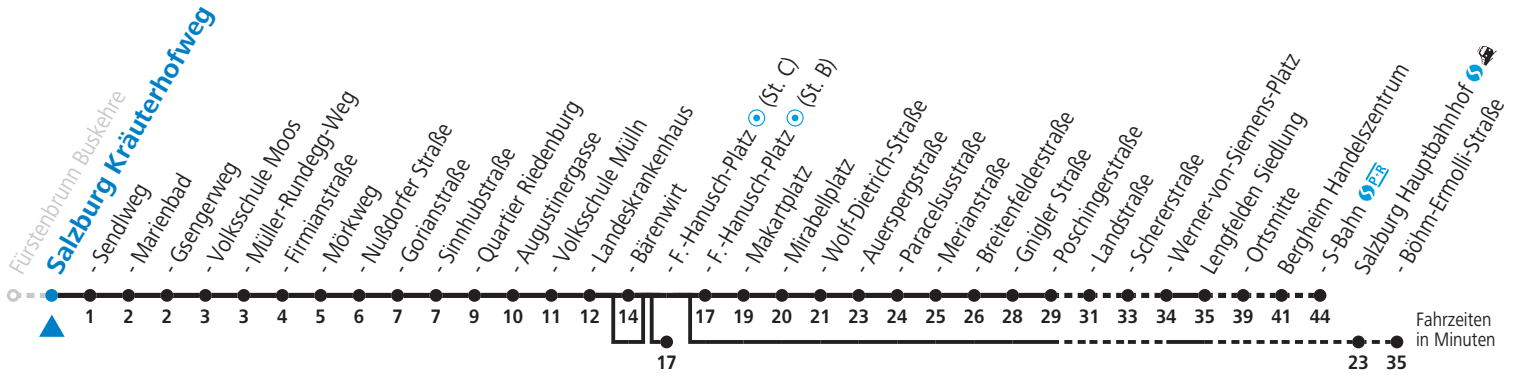

gültig von 12.12.2021 bis 10.12.2022.

Alle Angaben ohne Gewähr.

Montag bis Freitag					Samstag			Sonn- und Feiertag				
5	22	47			5	49						
6	02	17	32	47	6	19	49			6	19	
7	02	06^{Se}_{ad}	12^f_{CS}	17 32 47	7	19	49			7	19	
8	02	17	32	47	8	19	49			8	19	
9	02	17	32	47	9	19	49			9	19	49
10	02	17	32	47	10	09	29	49		10	19	49
11	02	17	32	47	11	09	29	49		11	19	49
12	02	17	32	47	12	09	29	49		12	19	49
13	02	17	32	47	13	09	29	49		13	19	49
14	02	17	32	47	14	09	29	49		14	19	49
15	02	17	32	47	15	09	29	49		15	19	49
16	02	17	32	47	16	09	29	49		16	19	49
17	02	17	32	47	17	09	29	49		17	19	49
18	02	17	32	47	18	19	49			18	19	49
19	19	49			19	19	49			19	19	49
20	19	49			20	19	49			20	19	49
21	19	49			21	19	49			21	19	49
22	19	49			22	19	49			22	19	49_b
23	14_b				23	14_b				23	14_b	

S = nur Montag bis Freitag, wenn Schultag in Salzburg (Stadt)
a = bedient nicht Salzburg Bärenwirt
b = bis Sbg. F.-Hanusch-Platz (St. C)
c = bis Sbg. F.-Hanusch-Platz (St. B)

d = bis Salzburg Böhmer-Ermolli-Straße
e = verkehrt weiter via Hauptbahnhof - Aiglhof zur Böhmer-Ermolli-Straße
f = verkehrt ab F.-Hanusch-Platz weiter bis Grödig Untersbergbahn (Linie 28)

Am 08.12., 24.12. und 31.12. bitte Sonderfahrpläne beachten!

Ferien im Bundesland Salzburg: 24.12.2021 bis 09.01.2022, 14. bis 20.02., 09. bis 18.04., 09.07. bis 11.09., 24.09. und 26.10. bis 02.11.2022 (Vorbehaltlich Änderungen durch die Schulbehörde)

Auf Grund der Linienlänge können nicht alle bedienten Zwischenhalte im Linienverlauf dargestellt werden. Alle Details siehe Linienfahrplan unter www.salzburg-verkehr.at

Aufgabenträgerschaft: Salzburg AG, Verkehr, Plainstraße 70, 5020 Salzburg / Betreiber: Albus Salzburg Verkehrsbetrieb GmbH, Julius-Welser-Straße 8, 5020 Salzburg, Tel.: +43 662 424 000-0