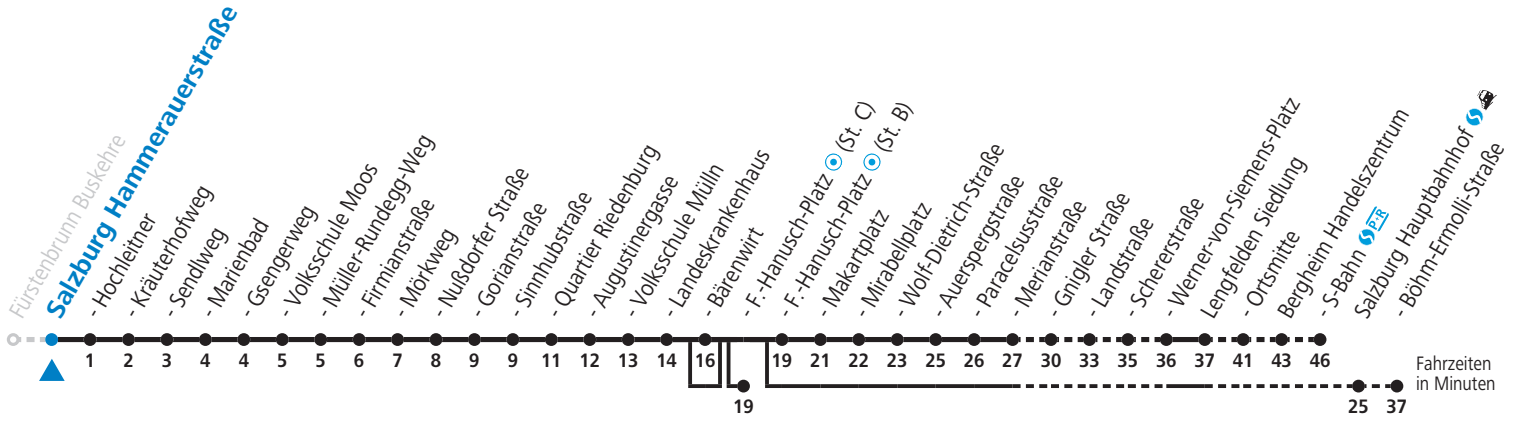

gültig von 12.12.2021 bis 10.12.2022.

Alle Angaben ohne Gewähr.

Montag bis Freitag					Samstag			Sonn- und Feiertag			
5	20	45			5	47					
6	00	15	30	45	6	17	47	6	17		
7	00	04^{Se}_{ad}	10^f_{CS}	15	30	45	7	17	47		
8	00	15	30	45	8	17	47	8	17		
9	00	15	30	45	9	17	47	9	17	47	
10	00	15	30	45	10	07	27	47	10	17	47
11	00	15	30	45	11	07	27	47	11	17	47
12	00	15	30	45	12	07	27	47	12	17	47
13	00	15	30	45	13	07	27	47	13	17	47
14	00	15	30	45	14	07	27	47	14	17	47
15	00	15	30	45	15	07	27	47	15	17	47
16	00	15	30	45	16	07	27	47	16	17	47
17	00	15	30	45	17	07	27	47	17	17	47
18	00	15	30	45	18	17	47	18	17	47	
19	17	47			19	17	47	19	17	47	
20	17	47			20	17	47	20	17	47	
21	17	47			21	17	47	21	17	47	
22	17	47			22	17	47	22	17	47_b	
23	12_b				23	12_b		23	12_b		

S = nur Montag bis Freitag, wenn Schultag in Salzburg (Stadt)
a = bedient nicht Salzburg Bärenwirt
b = bis Sbg. F.-Hanusch-Platz (St. C)
c = bis Sbg. F.-Hanusch-Platz (St. B)

d = bis Salzburg Böhm-Ermolli-Straße
e = verkehrt weiter via Hauptbahnhof - Aiglhof zur Böhm-Ermolli-Straße
f = verkehrt ab F.-Hanusch-Platz weiter bis Grödig Untersbergbahn (Linie 28)

Am 08.12., 24.12. und 31.12. bitte Sonderfahrpläne beachten!

Ferien im Bundesland Salzburg: 24.12.2021 bis 09.01.2022, 14. bis 20.02., 09. bis 18.04., 09.07. bis 11.09., 24.09. und 26.10. bis 02.11.2022 (Vorbehaltlich Änderungen durch die Schulbehörde)

Auf Grund der Linienlänge können nicht alle bedienten Zwischenhalte im Linienverlauf dargestellt werden. Alle Details siehe Linienfahrplan unter www.salzburg-verkehr.at

Aufgabenträgerschaft: Salzburg AG, Verkehr, Plainstraße 70, 5020 Salzburg / Betreiber: Albus Salzburg Verkehrsbetrieb GmbH, Julius-Welser-Straße 8, 5020 Salzburg, Tel.: +43 662 424 000-0