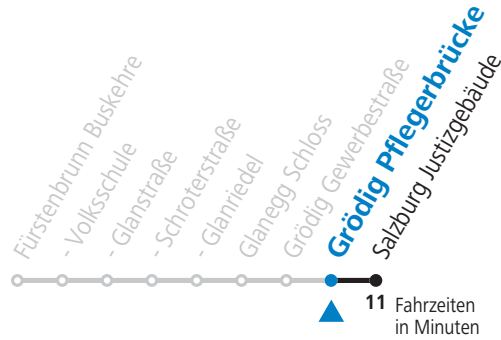

gültig von 12.12.2021 bis 10.12.2022.

Alle Angaben ohne Gewähr.

Montag bis Freitag

7 07^a_S

S = nur Montag bis Freitag, wenn Schultag in Salzburg (Stadt)

a = verkehrt weiter via Pfliegerbrücke - Justizgebäude - F.Hanusch-Platz - Sinnhubstraße (Akad.Gym.) bis Böhm-Ermolli-Straße

Am 08.12., 24.12. und 31.12. bitte Sonderfahrpläne beachten!

Ferien im Bundesland Salzburg: 24.12.2021 bis 09.01.2022, 14. bis 20.02., 09. bis 18.04., 09.07. bis 11.09., 24.09. und 26.10. bis 02.11.2022 (Vorbehaltlich Änderungen durch die Schulbehörde)

Aufgabenträgerschaft: Salzburg AG, Verkehr, Plainstraße 70, 5020 Salzburg / Betreiber: Albus Salzburg Verkehrsbetrieb GmbH, Julius-Welser-Straße 8, 5020 Salzburg, Tel.: +43 662 424 000-0