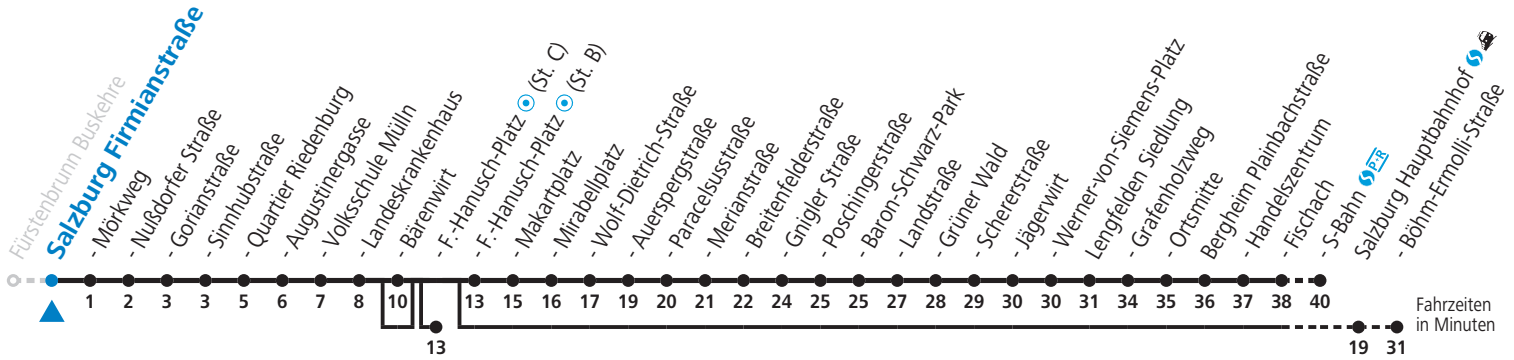

gültig von 12.12.2021 bis 10.12.2022.

Montag bis Freitag							Samstag			Sonn- und Feiertag					
5	26	51					5	53							
6	06	21	36	51			6	23	53				6	23	
7	06	10^{Se}_{ad}	16^f_{CS}	21	36	51	7	23	53				7	23	
8	06	21	36	51			8	23	53				8	23	
9	06	21	36	51			9	23	53				9	23	53
10	06	21	36	51			10	13	33	53			10	23	53
11	06	21	36	51			11	13	33	53			11	23	53
12	06	21	36	51			12	13	33	53			12	23	53
13	06	21	36	51			13	13	33	53			13	23	53
14	06	21	36	51			14	13	33	53			14	23	53
15	06	21	36	51			15	13	33	53			15	23	53
16	06	21	36	51			16	13	33	53			16	23	53
17	06	21	36	51			17	13	33	53			17	23	53
18	06	21	36	51			18	23	53				18	23	53
19	23	53					19	23	53				19	23	53
20	23	53					20	23	53				20	23	53
21	23	53					21	23	53				21	23	53
22	23	53					22	23	53				22	23	53_b
23	18_b						23	18_b					23	18_b	

S = nur Montag bis Freitag, wenn Schultag in Salzburg (Stadt)
a = bedient nicht Salzburg Bärenwirt
b = bis Sbg. F.-Hanusch-Platz (St. C)
c = bis Sbg. F.-Hanusch-Platz (St. B)

d = bis Salzburg Böhm-Ermolli-Straße
e = verkehrt weiter via Hauptbahnhof - Aiglhof zur Böhm-Ermolli-Straße
f = verkehrt ab F.-Hanusch-Platz weiter bis Grödig Untersbergbahn (Linie 28)

Am 08.12., 24.12. und 31.12. bitte Sonderfahrpläne beachten!

Ferien im Bundesland Salzburg: 24.12.2021 bis 09.01.2022, 14. bis 20.02., 09. bis 18.04., 09.07. bis 11.09., 24.09. und 26.10. bis 02.11.2022 (Vorbehaltlich Änderungen durch die Schulbehörde)

Auf Grund der Linienlänge können nicht alle bedienten Zwischenhalte im Linienverlauf dargestellt werden. Alle Details siehe Linienfahrplan unter www.salzburg-verkehr.at

Aufgabenträgerschaft: Salzburg AG, Verkehr, Plainstraße 70, 5020 Salzburg / Betreiber: Albus Salzburg Verkehrsbetrieb GmbH, Julius-Welser-Straße 8, 5020 Salzburg, Tel.: +43 662 424 000-0