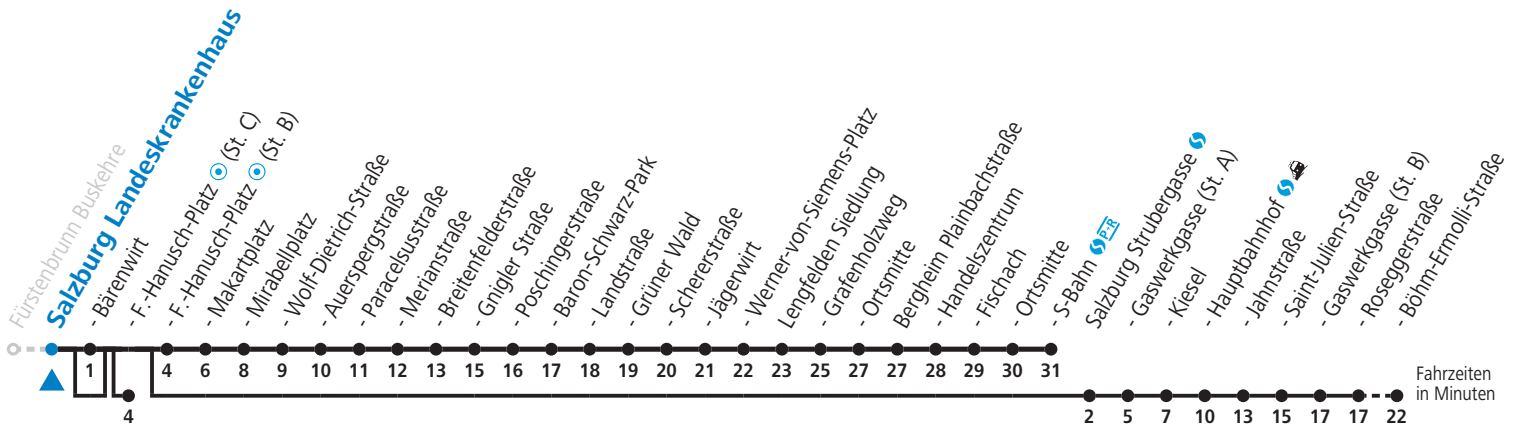

gültig von 12.12.2021 bis 10.12.2022.

Montag bis Freitag							Samstag			Sonn- und Feiertag			
5	34	59					6	01	31	6	31		
6	14	29	44	59			7	01	31	7	31		
7	14	18^{Se}_{ad}	24^f_{CS}	29	44	59	8	01	31	8	31		
8	14	29	44	59			9	01	31	9	31		
9	14	29	44	59			10	01	21	41	10	01	31
10	14	29	44	59			11	01	21	41	11	01	31
11	14	29	44	59			12	01	21	41	12	01	31
12	14	29	44	59			13	01	21	41	13	01	31
13	14	29	44	59			14	01	21	41	14	01	31
14	14	29	44	59			15	01	21	41	15	01	31
15	14	29	44	59			16	01	21	41	16	01	31
16	14	29	44	59			17	01	21	41	17	01	31
17	14	29	44	59			18	01	31	18	01	31	
18	14	29	44	59			19	01	31	19	01	31	
19	31						20	01	31	20	01	31	
20	01	31					21	01	31	21	01	31	
21	01	31					22	01	31	22	01	31	
22	01	31					23	01	26_b	23	01_b	26_b	

S = nur Montag bis Freitag, wenn Schultag in Salzburg (Stadt)
a = bedient nicht Salzburg Bärenwirt
b = bis Sbg. F.-Hanusch-Platz (St. C)
c = bis Sbg. F.-Hanusch-Platz (St. B)

d = bis Salzburg Böhm-Ermolli-Straße
e = verkehrt weiter via Hauptbahnhof - Aiglhof zur Böhm-Ermolli-Straße
f = verkehrt ab F.-Hanusch-Platz weiter bis Grödig Untersbergbahn (Linie 28)

Am 08.12., 24.12. und 31.12. bitte Sonderfahrpläne beachten!

Ferien im Bundesland Salzburg: 24.12.2021 bis 09.01.2022, 14. bis 20.02., 09. bis 18.04., 09.07. bis 11.09., 24.09. und 26.10. bis 02.11.2022 (Vorbehaltlich Änderungen durch die Schulbehörde)

Aufgabenträgerschaft: Salzburg AG, Verkehr, Plainstraße 70, 5020 Salzburg / Betreiber: Albus Salzburg Verkehrsbetrieb GmbH, Julius-Welser-Straße 8, 5020 Salzburg, Tel.: +43 662 424 000-0