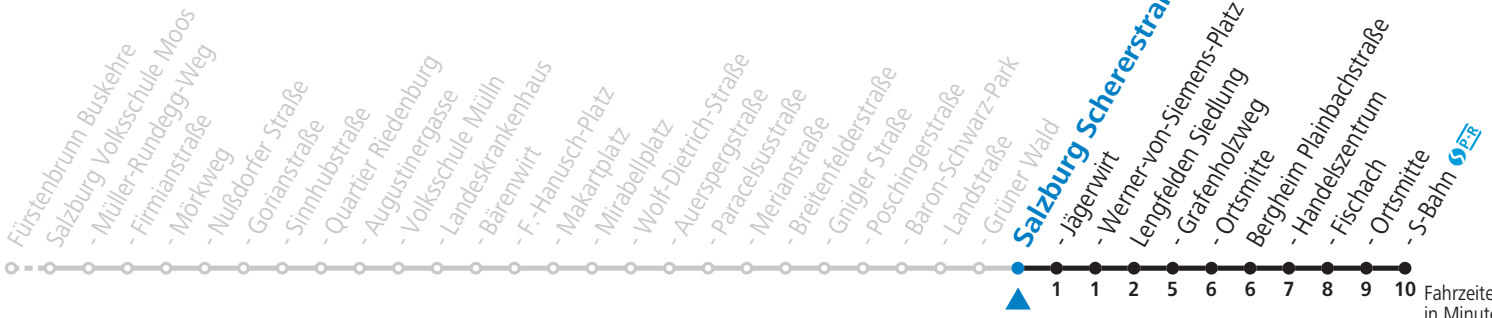

gültig von 12.12.2021 bis 10.12.2022.

Fahrzeiten in Minuten
Alle Angaben ohne Gewähr.

Montag bis Freitag					Samstag					Sonn- und Feiertag				
5	24	39	54		5	21	51			5	51			
6	09	21	36	51	6	21	51			6	51			
7	06	21	36	51	7	21	51			7	51			
8	06	21	36	51	8	21	51			8	51			
9	06	21	36	51	9	21	51			9	21	51		
10	06	21	36	51	10	21	41			10	21	51		
11	06	21	36	51	11	01	21	41		11	21	51		
12	06	21	36	51	12	01	21	41		12	21	51		
13	06	21	36	51	13	01	21	41		13	21	51		
14	06	21	36	51	14	01	21	41		14	21	51		
15	06	21	36	51	15	01	21	41		15	21	51		
16	06	21	36	51	16	01	21	41		16	21	51		
17	06	21	36	51	17	01	21	41		17	21	51		
18	06	21	36	51	18	01	21	51		18	21	51		
19	06	21	51		19	21	51			19	21	51		
20	21	51			20	21	51			20	21	51		
21	21	51			21	21	51			21	21	51		
22	21	51			22	21	51			22	21	51		
23	21				23	21								

Am 08.12., 24.12. und 31.12. bitte Sonderfahrpläne beachten!

Ferien im Bundesland Salzburg: 24.12.2021 bis 09.01.2022, 14. bis 20.02., 09. bis 18.04., 09.07. bis 11.09., 24.09. und 26.10. bis 02.11.2022 (Vorbehaltlich Änderungen durch die Schulbehörde)

Aufgabenträgerschaft: Salzburg AG, Verkehr, Plainstraße 70, 5020 Salzburg / Betreiber: Albus Salzburg Verkehrsbetrieb GmbH, Julius-Welser-Straße 8, 5020 Salzburg, Tel.: +43 662 424 000-0