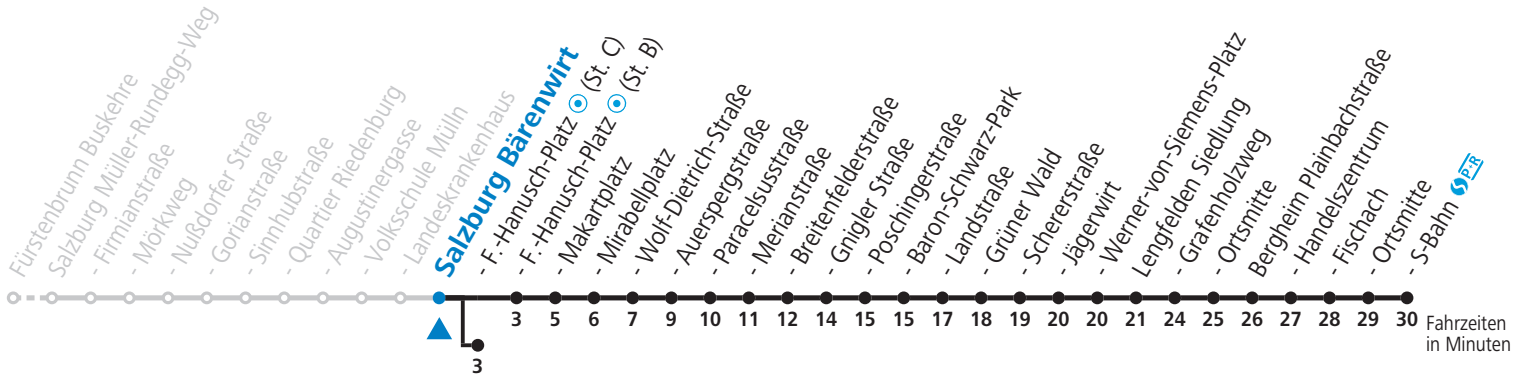

gültig von 12.12.2021 bis 10.12.2022.

Alle Angaben ohne Gewähr.

Montag bis Freitag						Samstag			Sonn- und Feiertag			
5	36					6	03	33	6	33		
6	01	16	31	46		7	03	33	7	33		
7	01	16	26^c_{bs}	31	46	8	03	33	8	33		
8	01	16	31	46		9	03	33	9	33		
9	01	16	31	46		10	03	23	43	10	03	33
10	01	16	31	46		11	03	23	43	11	03	33
11	01	16	31	46		12	03	23	43	12	03	33
12	01	16	31	46		13	03	23	43	13	03	33
13	01	16	31	46		14	03	23	43	14	03	33
14	01	16	31	46		15	03	23	43	15	03	33
15	01	16	31	46		16	03	23	43	16	03	33
16	01	16	31	46		17	03	23	43	17	03	33
17	01	16	31	46		18	03	33	18	03	33	
18	01	16	31	46		19	03	33	19	03	33	
19	01	33				20	03	33	20	03	33	
20	03	33				21	03	33	21	03	33	
21	03	33				22	03	33	22	03	33	
22	03	33				23	03	28_a	23	03_a	28_a	
23	03	28_a										

S = nur Montag bis Freitag, wenn Schultag in Salzburg (Stadt)
a = bis Sbg. F.-Hanusch-Platz (St. C)

b = bis Sbg. F.-Hanusch-Platz (St. B)
c = verkehrt ab F.-Hanusch-Platz weiter bis Grödig Untersbergbahn (Linie 28)

Am 08.12., 24.12. und 31.12. bitte Sonderfahrpläne beachten!

Ferien im Bundesland Salzburg: 24.12.2021 bis 09.01.2022, 14. bis 20.02., 09. bis 18.04., 09.07. bis 11.09., 24.09. und 26.10. bis 02.11.2022 (Vorbehaltlich Änderungen durch die Schulbehörde)

Aufgabenträgerschaft: Salzburg AG, Verkehr, Plainstraße 70, 5020 Salzburg / Betreiber: Albus Salzburg Verkehrsbetrieb GmbH, Julius-Welser-Straße 8, 5020 Salzburg, Tel.: +43 662 424 000-0