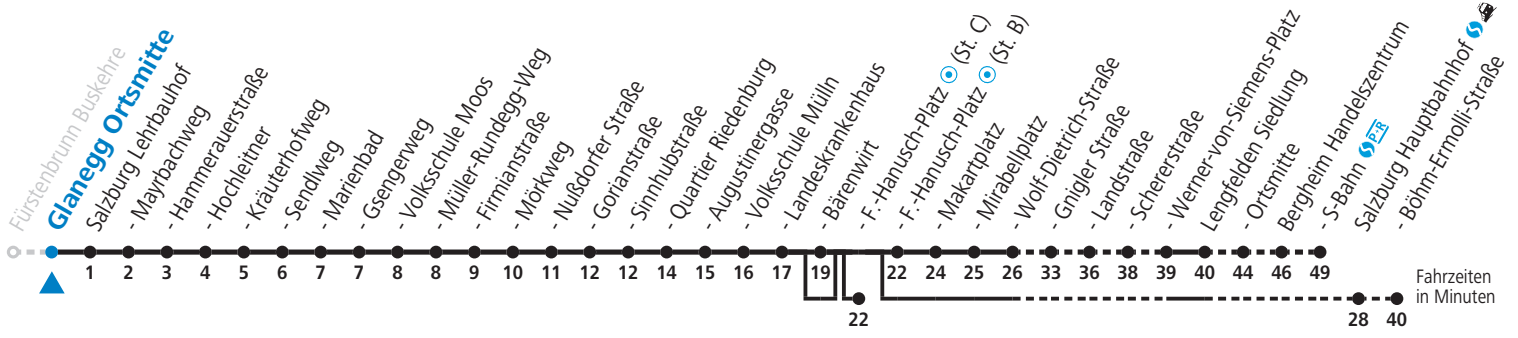

gültig von 12.12.2021 bis 10.12.2022.

Montag bis Freitag					Samstag			Sonn- und Feiertag				
5	17	42	57		5	44						
6	12	27	42	57	6	14	44			6	14	
7	01^{Se}_{ad}	07^f_{CS}	12	27 42 57	7	14	44			7	14	
8	12	27	42	57	8	14	44			8	14	
9	12	27	42	57	9	14	44			9	14	44
10	12	27	42	57	10	04	24	44		10	14	44
11	12	27	42	57	11	04	24	44		11	14	44
12	12	27	42	57	12	04	24	44		12	14	44
13	12	27	42	57	13	04	24	44		13	14	44
14	12	27	42	57	14	04	24	44		14	14	44
15	12	27	42	57	15	04	24	44		15	14	44
16	12	27	42	57	16	04	24	44		16	14	44
17	12	27	42	57	17	04	24	44		17	14	44
18	12	27	42		18	14	44			18	14	44
19	14	44			19	14	44			19	14	44
20	14	44			20	14	44			20	14	44
21	14	44			21	14	44			21	14	44
22	14	44			22	14	44			22	14	44_b
23	09_b				23	09_b				23	09_b	

S = nur Montag bis Freitag, wenn Schultag in Salzburg (Stadt)
a = bedient nicht Salzburg Bärenwirt
b = bis Sbg. F.-Hanusch-Platz (St. C)
c = bis Sbg. F.-Hanusch-Platz (St. B)

d = bis Salzburg Böhm-Ermolli-Straße
e = verkehrt weiter via Hauptbahnhof - Aiglhof zur Böhm-Ermolli-Straße
f = verkehrt ab F.-Hanusch-Platz weiter bis Grödig Untersbergbahn (Linie 28)

Am 08.12., 24.12. und 31.12. bitte Sonderfahrpläne beachten!

Ferien im Bundesland Salzburg: 24.12.2021 bis 09.01.2022, 14. bis 20.02., 09. bis 18.04., 09.07. bis 11.09., 24.09. und 26.10. bis 02.11.2022 (Vorbehaltlich Änderungen durch die Schulbehörde)

Auf Grund der Linienlänge können nicht alle bedienten Zwischenhalte im Linienverlauf dargestellt werden. Alle Details siehe Linienfahrplan unter www.salzburg-verkehr.at

Aufgabenträgerschaft: Salzburg AG, Verkehr, Plainstraße 70, 5020 Salzburg / Betreiber: Albus Salzburg Verkehrsbetrieb GmbH, Julius-Welser-Straße 8, 5020 Salzburg, Tel.: +43 662 424 000-0