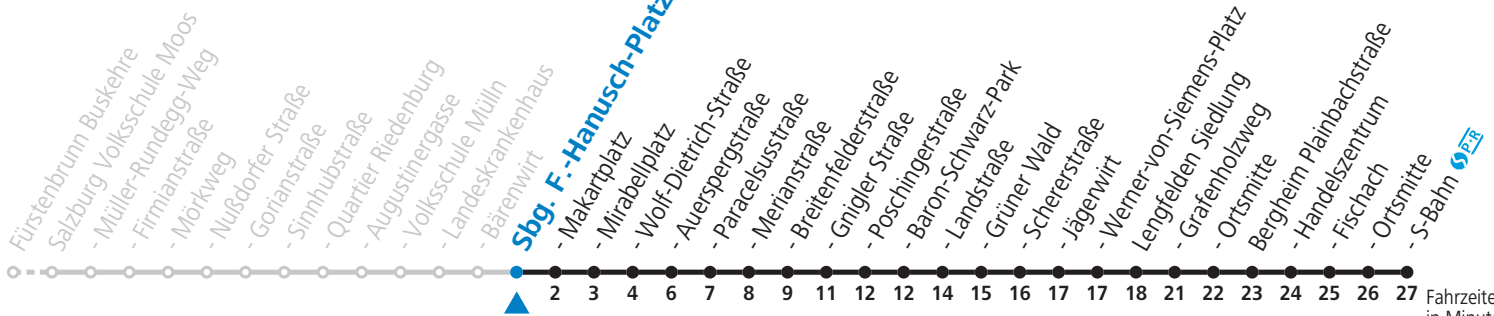

gültig von 12.12.2021 bis 10.12.2022.

Fahrzeiten in Minuten
Alle Angaben ohne Gewähr.

Montag bis Freitag					Samstag			Sonn- und Feiertag	
5	09	24	39	54	5	06	36	5	36
6	04	19	34	49	6	06	36	6	36
7	04	19	34	49	7	06	36	7	36
8	04	19	34	49	8	06	36	8	36
9	04	19	34	49	9	06	36	9	06 36
10	04	19	34	49	10	06	26 46	10	06 36
11	04	19	34	49	11	06	26 46	11	06 36
12	04	19	34	49	12	06	26 46	12	06 36
13	04	19	34	49	13	06	26 46	13	06 36
14	04	19	34	49	14	06	26 46	14	06 36
15	04	19	34	49	15	06	26 46	15	06 36
16	04	19	34	49	16	06	26 46	16	06 36
17	04	19	34	49	17	06	26 46	17	06 36
18	04	19	34	49	18	06	36	18	06 36
19	04	36			19	06	36	19	06 36
20	06	36			20	06	36	20	06 36
21	06	36			21	06	36	21	06 36
22	06	36			22	06	36	22	06 36
23	06				23	06			

Am 08.12., 24.12. und 31.12. bitte Sonderfahrpläne beachten!

Ferien im Bundesland Salzburg: 24.12.2021 bis 09.01.2022, 14. bis 20.02., 09. bis 18.04., 09.07. bis 11.09., 24.09. und 26.10. bis 02.11.2022 (Vorbehaltlich Änderungen durch die Schulbehörde)

Aufgabenträgerschaft: Salzburg AG, Verkehr, Plainstraße 70, 5020 Salzburg / Betreiber: Albus Salzburg Verkehrsbetrieb GmbH, Julius-Welser-Straße 8, 5020 Salzburg, Tel.: +43 662 424 000-0