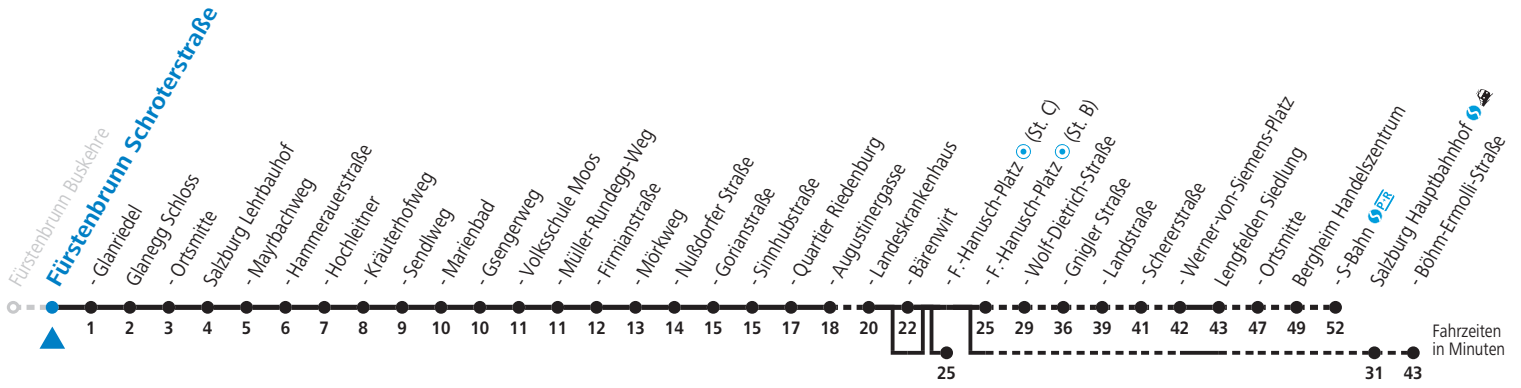

gültig von 12.12.2021 bis 10.12.2022.

Alle Angaben ohne Gewähr.

Montag bis Freitag					Samstag			Sonn- und Feiertag				
5	14	39	54		5	41						
6	09	24	39	54	6	11	41			6	11	
7	04^g_{CS}	09	24	39	7	11	41			7	11	
8	09	24	39	54	8	11	41			8	11	
9	09	24	39	54	9	11	41			9	11	41
10	09	24	39	54	10	01	21	41		10	11	41
11	09	24	39	54	11	01	21	41		11	11	41
12	09	24	39	54	12	01	21	41		12	11	41
13	09	24	39	54	13	01	21	41		13	11	41
14	09	24	39	54	14	01	21	41		14	11	41
15	09	24	39	54	15	01	21	41		15	11	41
16	09	24	39	54	16	01	21	41		16	11	41
17	09	24	39	54	17	01	21	41		17	11	41
18	09	24	39		18	11	41			18	11	41
19	11	41			19	11	41			19	11	41
20	11	41			20	11	41			20	11	41
21	11	41			21	11	41			21	11	41
22	11	41			22	11	41			22	11	41_b
23	06_b				23	06_b				23	06_b	

S = nur Montag bis Freitag, wenn Schultag in Salzburg (Stadt)

a = bedient nicht Salzburg Bärenwirt

b = bis Sbg. F.-Hanusch-Platz (St. C)

c = bis Sbg. F.-Hanusch-Platz (St. B)

d = bis Salzburg Böhmer-Ermolli-Straße

e = verkehrt weiter via Hauptbahnhof - Aiglhof zur Böhmer-Ermolli-Straße

f = verkehrt weiter via Pflegerbrücke - Justizgebäude - F.Hanusch-Platz - Sinnhubstraße (Akad.Gym.) bis Böhmer-Ermolli-Straße

g = verkehrt ab F.-Hanusch-Platz weiter bis Grödig Untersbergbahn (Linie 28)

Am 08.12., 24.12. und 31.12. bitte Sonderfahrpläne beachten!

Ferien im Bundesland Salzburg: 24.12.2021 bis 09.01.2022, 14. bis 20.02., 09. bis 18.04., 09.07. bis 11.09., 24.09. und 26.10. bis 02.11.2022 (Vorbehaltlich Änderungen durch die Schulbehörde)

Auf Grund der Linienlänge können nicht alle bedienten Zwischenhalte im Linienverlauf dargestellt werden. Alle Details siehe Linienfahrplan unter www.salzburg-verkehr.at

Aufgabenträgerschaft: Salzburg AG, Verkehr, Plainstraße 70, 5020 Salzburg / Betreiber: Albus Salzburg Verkehrsbetrieb GmbH, Julius-Welser-Straße 8, 5020 Salzburg, Tel.: +43 662 424 000-0

Salzburger Verkehrsverbund GmbH
Schallmooser Hauptstraße 10 | 5020 Salzburg

T +43 (0)662 632 900 | www.salzburg-verkehr.at

Die Salzburg Verkehr-App zum Gratis-Download >>