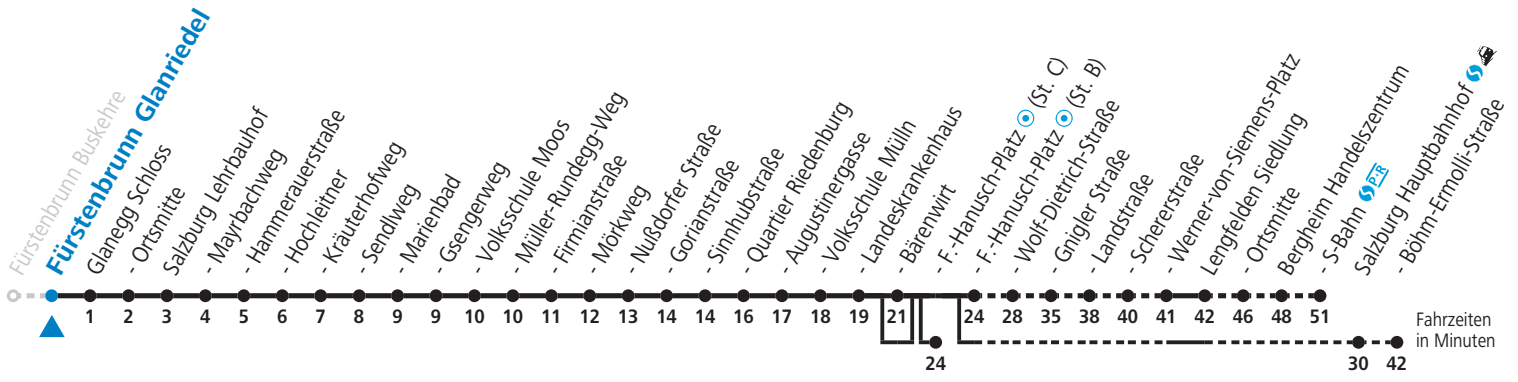

gültig von 12.12.2021 bis 10.12.2022.

Alle Angaben ohne Gewähr.

Montag bis Freitag	Samstag	Sonn- und Feiertag

5	15	40	55			5	42			6	12		
6	10	25	40	55	59^{Se}_{ad}	6	12	42		6	12		
7	00^f_S	05^g_{CS}	10	25	40	55	7	12	42	7	12		
8	10	25	40	55			8	12	42	8	12		
9	10	25	40	55			9	12	42	9	12	42	
10	10	25	40	55			10	02	22	42	10	12	42
11	10	25	40	55			11	02	22	42	11	12	42
12	10	25	40	55			12	02	22	42	12	12	42
13	10	25	40	55			13	02	22	42	13	12	42
14	10	25	40	55			14	02	22	42	14	12	42
15	10	25	40	55			15	02	22	42	15	12	42
16	10	25	40	55			16	02	22	42	16	12	42
17	10	25	40	55			17	02	22	42	17	12	42
18	10	25	40				18	12	42	18	12	42	
19	12	42					19	12	42	19	12	42	
20	12	42					20	12	42	20	12	42	
21	12	42					21	12	42	21	12	42	
22	12	42					22	12	42	22	12	42_b	
23	07_b						23	07_b		23	07_b		

- S = nur Montag bis Freitag, wenn Schultag in Salzburg (Stadt)
- a = bedient nicht Salzburg Bärenwirt
- b = bis Sbg. F.-Hanusch-Platz (St. C)
- c = bis Sbg. F.-Hanusch-Platz (St. B)
- d = bis Salzburg Böhmer-Ermolli-Straße
- e = verkehrt weiter via Hauptbahnhof - Aiglhof zur Böhmer-Ermolli-Straße
- f = verkehrt weiter via Pflegerbrücke - Justizgebäude - F.Hanusch-Platz - Sinnhubstraße (Akad.Gym.) bis Böhmer-Ermolli-Straße
- g = verkehrt ab F.-Hanusch-Platz weiter bis Grödig Untersbergbahn (Linie 28)

Am 08.12., 24.12. und 31.12. bitte Sonderfahrpläne beachten!
Ferien im Bundesland Salzburg: 24.12.2021 bis 09.01.2022, 14. bis 20.02., 09. bis 18.04., 09.07. bis 11.09., 24.09. und 26.10. bis 02.11.2022 (Vorbehaltlich Änderungen durch die Schulbehörde)
Auf Grund der Linienlänge können nicht alle bedienten Zwischenhalte im Linienverlauf dargestellt werden. Alle Details siehe Linienfahrplan unter www.salzburg-verkehr.at

Aufgabenträgerschaft: Salzburg AG, Verkehr, Plainstraße 70, 5020 Salzburg / Betreiber: Albus Salzburg Verkehrsbetrieb GmbH, Julius-Welser-Straße 8, 5020 Salzburg, Tel.: +43 662 424 000-0