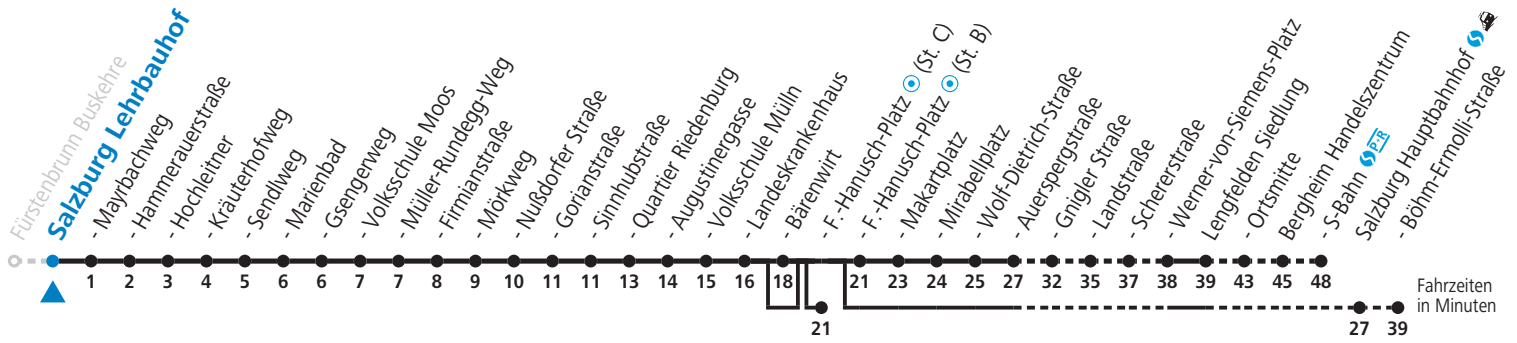

gültig von 12.12.2021 bis 10.12.2022.

Montag bis Freitag					Samstag			Sonn- und Feiertag						
5	18	43	58		5	45								
6	13	28	43	58	6	15	45			6	15			
7	02^{Se}_{ad}	08^f_{CS}	13	28	43	58	7	15	45			7	15	
8	13	28	43	58	8	15	45			8	15			
9	13	28	43	58	9	15	45			9	15	45		
10	13	28	43	58	10	05	25	45		10	15	45		
11	13	28	43	58	11	05	25	45		11	15	45		
12	13	28	43	58	12	05	25	45		12	15	45		
13	13	28	43	58	13	05	25	45		13	15	45		
14	13	28	43	58	14	05	25	45		14	15	45		
15	13	28	43	58	15	05	25	45		15	15	45		
16	13	28	43	58	16	05	25	45		16	15	45		
17	13	28	43	58	17	05	25	45		17	15	45		
18	13	28	43		18	15	45			18	15	45		
19	15	45			19	15	45			19	15	45		
20	15	45			20	15	45			20	15	45		
21	15	45			21	15	45			21	15	45		
22	15	45			22	15	45			22	15	45_b		
23	10_b				23	10_b				23	10_b			

S = nur Montag bis Freitag, wenn Schultag in Salzburg (Stadt)
a = bedient nicht Salzburg Bärenwirt
b = bis Sbg. F.-Hanusch-Platz (St. C)
c = bis Sbg. F.-Hanusch-Platz (St. B)

d = bis Salzburg Böhm-Ermolli-Straße
e = verkehrt weiter via Hauptbahnhof - Aiglhof zur Böhm-Ermolli-Straße
f = verkehrt ab F.-Hanusch-Platz weiter bis Grödig Untersbergbahn (Linie 28)

Am 08.12., 24.12. und 31.12. bitte Sonderfahrpläne beachten!

Ferien im Bundesland Salzburg: 24.12.2021 bis 09.01.2022, 14. bis 20.02., 09. bis 18.04., 09.07. bis 11.09., 24.09. und 26.10. bis 02.11.2022 (Vorbehaltlich Änderungen durch die Schulbehörde)

Auf Grund der Linienlänge können nicht alle bedienten Zwischenhalte im Linienverlauf dargestellt werden. Alle Details siehe Linienfahrplan unter www.salzburg-verkehr.at

Aufgabenträgerschaft: Salzburg AG, Verkehr, Plainstraße 70, 5020 Salzburg / Betreiber: Albus Salzburg Verkehrsbetrieb GmbH, Julius-Welser-Straße 8, 5020 Salzburg, Tel.: +43 662 424 000-0