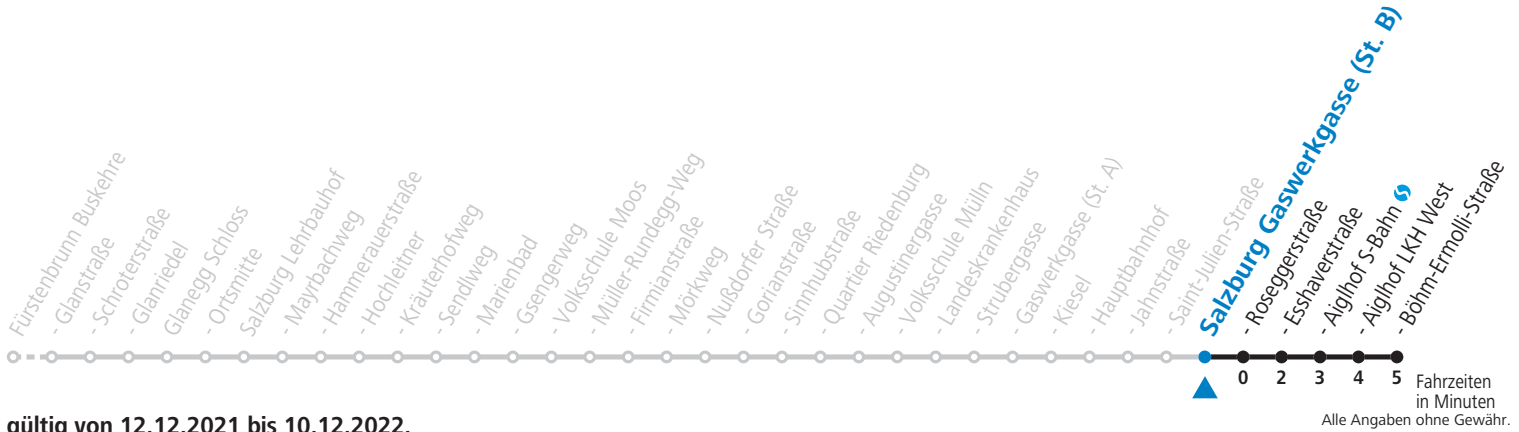

gültig von 12.12.2021 bis 10.12.2022.

Montag bis Freitag

7 35^a

S = nur Montag bis Freitag, wenn Schultag in Salzburg (Stadt) a = verkehrt weiter via Hauptbahnhof - Aiglhof zur Böhmer-Ermolli-Straße

Am 08.12., 24.12. und 31.12. bitte Sonderfahrpläne beachten!

Ferien im Bundesland Salzburg: 24.12.2021 bis 09.01.2022, 14. bis 20.02., 09. bis 18.04., 09.07. bis 11.09., 24.09. und 26.10. bis 02.11.2022 (Vorbehaltlich Änderungen durch die Schulbehörde)

Aufgabenträgerschaft: Salzburg AG, Verkehr, Plainstraße 70, 5020 Salzburg / Betreiber: Albus Salzburg Verkehrsbetrieb GmbH, Julius-Welser-Straße 8, 5020 Salzburg, Tel.: +43 662 424 000-0