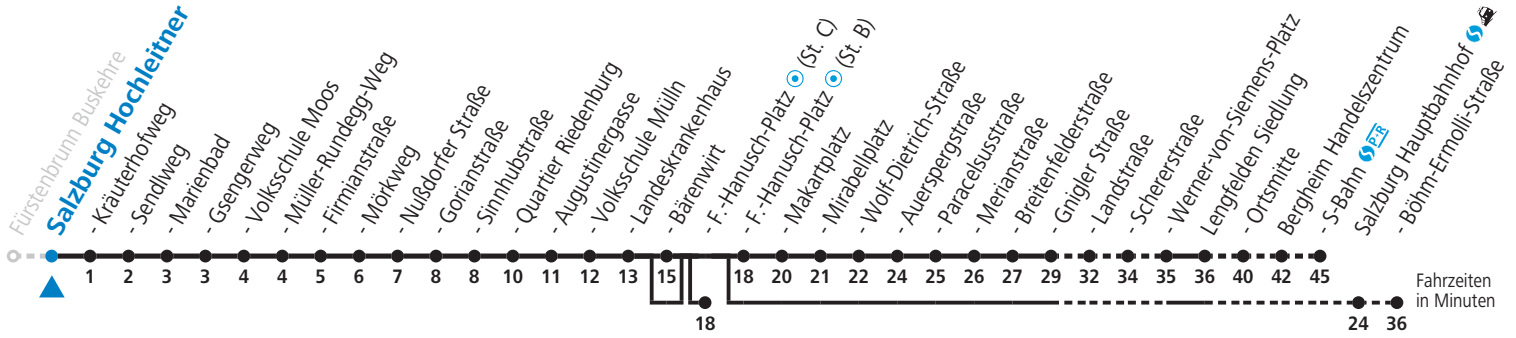

gültig von 12.12.2021 bis 10.12.2022.

Alle Angaben ohne Gewähr.

Montag bis Freitag					Samstag			Sonn- und Feiertag				
5	21	46			5	48						
6	01	16	31	46	6	18	48			6	18	
7	01	05^{Se}_{ad}	11^f_{CS}	16 31 46	7	18	48			7	18	
8	01	16	31	46	8	18	48			8	18	
9	01	16	31	46	9	18	48			9	18	48
10	01	16	31	46	10	08	28	48		10	18	48
11	01	16	31	46	11	08	28	48		11	18	48
12	01	16	31	46	12	08	28	48		12	18	48
13	01	16	31	46	13	08	28	48		13	18	48
14	01	16	31	46	14	08	28	48		14	18	48
15	01	16	31	46	15	08	28	48		15	18	48
16	01	16	31	46	16	08	28	48		16	18	48
17	01	16	31	46	17	08	28	48		17	18	48
18	01	16	31	46	18	18	48			18	18	48
19	18	48			19	18	48			19	18	48
20	18	48			20	18	48			20	18	48
21	18	48			21	18	48			21	18	48
22	18	48			22	18	48			22	18	48_b
23	13_b				23	13_b				23	13_b	

S = nur Montag bis Freitag, wenn Schultag in Salzburg (Stadt)
a = bedient nicht Salzburg Bärenwirt
b = bis Sbg. F.-Hanusch-Platz (St. C)
c = bis Sbg. F.-Hanusch-Platz (St. B)

d = bis Salzburg Böhm-Ermolli-Straße
e = verkehrt weiter via Hauptbahnhof - Aiglhof zur Böhm-Ermolli-Straße
f = verkehrt ab F.-Hanusch-Platz weiter bis Grödig Untersbergbahn (Linie 28)

Am 08.12., 24.12. und 31.12. bitte Sonderfahrpläne beachten!

Ferien im Bundesland Salzburg: 24.12.2021 bis 09.01.2022, 14. bis 20.02., 09. bis 18.04., 09.07. bis 11.09., 24.09. und 26.10. bis 02.11.2022 (Vorbehaltlich Änderungen durch die Schulbehörde)

Auf Grund der Linienlänge können nicht alle bedienten Zwischenhalte im Linienverlauf dargestellt werden. Alle Details siehe Linienfahrplan unter www.salzburg-verkehr.at

Aufgabenträgerschaft: Salzburg AG, Verkehr, Plainstraße 70, 5020 Salzburg / Betreiber: Albus Salzburg Verkehrsbetrieb GmbH, Julius-Welser-Straße 8, 5020 Salzburg, Tel.: +43 662 424 000-0