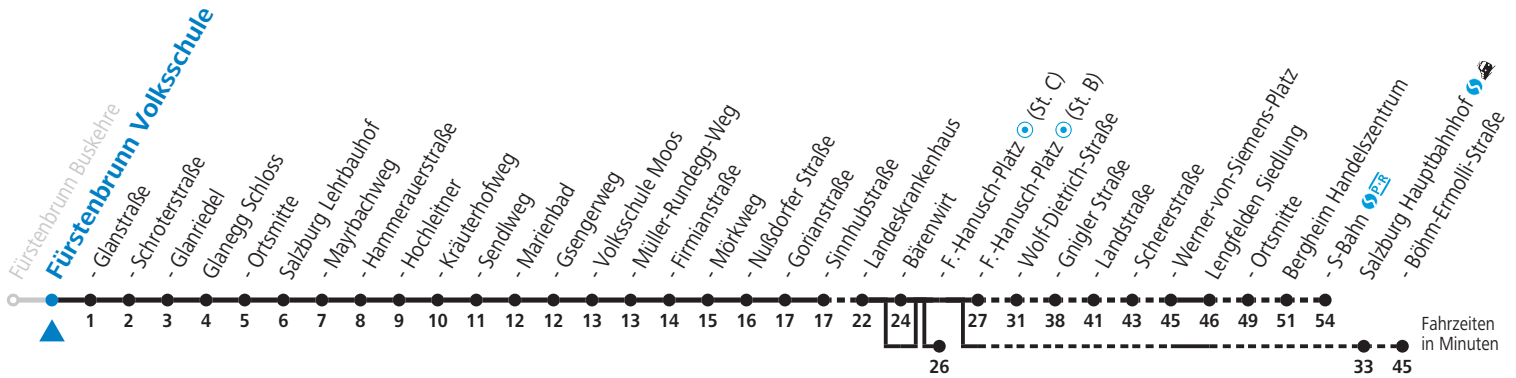

gültig von 12.12.2021 bis 10.12.2022.

Alle Angaben ohne Gewähr.

Montag bis Freitag					Samstag			Sonn- und Feiertag				
5	12	36	51		5	39						
6	06	21	36	51 55^{Se}_{ad} 56^f_S	6	09	39			6	09	
7	01^g_{CS}	06	21	36 51	7	09	39			7	09	
8	06	21	36	51	8	09	39			8	09	
9	06	21	36	51	9	09	39	59		9	09	39
10	06	21	36	51	10	19	39	59		10	09	39
11	06	21	36	51	11	19	39	59		11	09	39
12	06	21	36	51	12	19	39	59		12	09	39
13	06	21	36	51	13	19	39	59		13	09	39
14	06	21	36	51	14	19	39	59		14	09	39
15	06	21	36	51	15	19	39	59		15	09	39
16	06	21	36	51	16	19	39	59		16	09	39
17	06	21	36	51	17	19	39			17	09	39
18	06	21	36		18	09	39			18	09	39
19	09	39			19	09	39			19	09	39
20	09	39			20	09	39			20	09	39
21	09	39			21	09	39			21	09	39
22	09	39			22	09	39			22	09	39_b
23	04_b				23	04_b				23	04_b	

S = nur Montag bis Freitag, wenn Schultag in Salzburg (Stadt)

a = bedient nicht Salzburg Bärenwirt

b = bis Sbg. F.-Hanusch-Platz (St. C)

c = bis Sbg. F.-Hanusch-Platz (St. B)

d = bis Salzburg Böhmer-Ermolli-Straße

e = verkehrt weiter via Hauptbahnhof - Aiglhof zur Böhmer-Ermolli-Straße

f = verkehrt weiter via Pflegerbrücke - Justizgebäude - F.Hanusch-Platz - Sinnhubstraße (Akad.Gym.) bis Böhmer-Ermolli-Straße

g = verkehrt ab F.-Hanusch-Platz weiter bis Grödig Untersbergbahn (Linie 28)

Am 08.12., 24.12. und 31.12. bitte Sonderfahrpläne beachten!

Ferien im Bundesland Salzburg: 24.12.2021 bis 09.01.2022, 14. bis 20.02., 09. bis 18.04., 09.07. bis 11.09., 24.09. und 26.10. bis 02.11.2022 (Vorbehaltlich Änderungen durch die Schulbehörde)

Auf Grund der Linienlänge können nicht alle bedienten Zwischenhalte im Linienverlauf dargestellt werden. Alle Details siehe Linienfahrplan unter www.salzburg-verkehr.at

Aufgabenträgerschaft: Salzburg AG, Verkehr, Plainstraße 70, 5020 Salzburg / Betreiber: Albus Salzburg Verkehrsbetrieb GmbH, Julius-Welser-Straße 8, 5020 Salzburg, Tel.: +43 662 424 000-0