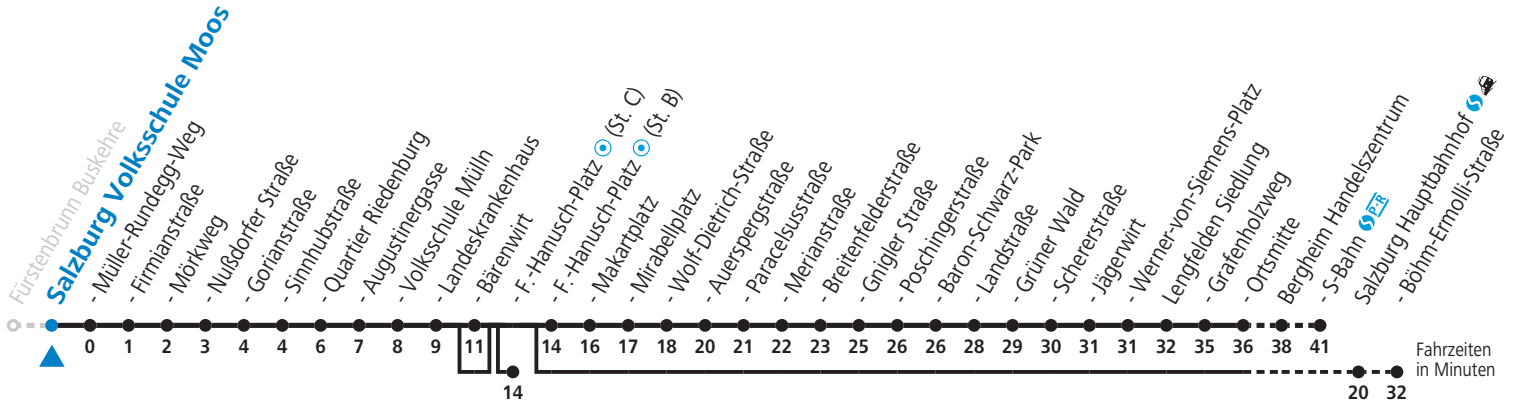

gültig von 12.12.2021 bis 10.12.2022.

Alle Angaben ohne Gewähr.

Montag bis Freitag					Samstag			Sonn- und Feiertag				
5	25	50			5	52						
6	05	20	35	50	6	22	52			6	22	
7	05	09^{Se}_{ad}	15^f_{CS}	20 35 50	7	22	52			7	22	
8	05	20	35	50	8	22	52			8	22	
9	05	20	35	50	9	22	52			9	22	52
10	05	20	35	50	10	12	32	52		10	22	52
11	05	20	35	50	11	12	32	52		11	22	52
12	05	20	35	50	12	12	32	52		12	22	52
13	05	20	35	50	13	12	32	52		13	22	52
14	05	20	35	50	14	12	32	52		14	22	52
15	05	20	35	50	15	12	32	52		15	22	52
16	05	20	35	50	16	12	32	52		16	22	52
17	05	20	35	50	17	12	32	52		17	22	52
18	05	20	35	50	18	22	52			18	22	52
19	22	52			19	22	52			19	22	52
20	22	52			20	22	52			20	22	52
21	22	52			21	22	52			21	22	52
22	22	52			22	22	52			22	22	52_b
23	17_b				23	17_b				23	17_b	

S = nur Montag bis Freitag, wenn Schultag in Salzburg (Stadt)
a = bedient nicht Salzburg Bärenwirt
b = bis Sbg. F.-Hanusch-Platz (St. C)
c = bis Sbg. F.-Hanusch-Platz (St. B)

d = bis Salzburg Böhmer-Ermolli-Straße
e = verkehrt weiter via Hauptbahnhof - Aiglhof zur Böhmer-Ermolli-Straße
f = verkehrt ab F.-Hanusch-Platz weiter bis Grödig Untersbergbahn (Linie 28)

Am 08.12., 24.12. und 31.12. bitte Sonderfahrpläne beachten!

Ferien im Bundesland Salzburg: 24.12.2021 bis 09.01.2022, 14. bis 20.02., 09. bis 18.04., 09.07. bis 11.09., 24.09. und 26.10. bis 02.11.2022 (Vorbehaltlich Änderungen durch die Schulbehörde)

Auf Grund der Linienlänge können nicht alle bedienten Zwischenhalte im Linienverlauf dargestellt werden. Alle Details siehe Linienfahrplan unter www.salzburg-verkehr.at

Aufgabenträgerschaft: Salzburg AG, Verkehr, Plainstraße 70, 5020 Salzburg / Betreiber: Albus Salzburg Verkehrsbetrieb GmbH, Julius-Welser-Straße 8, 5020 Salzburg, Tel.: +43 662 424 000-0