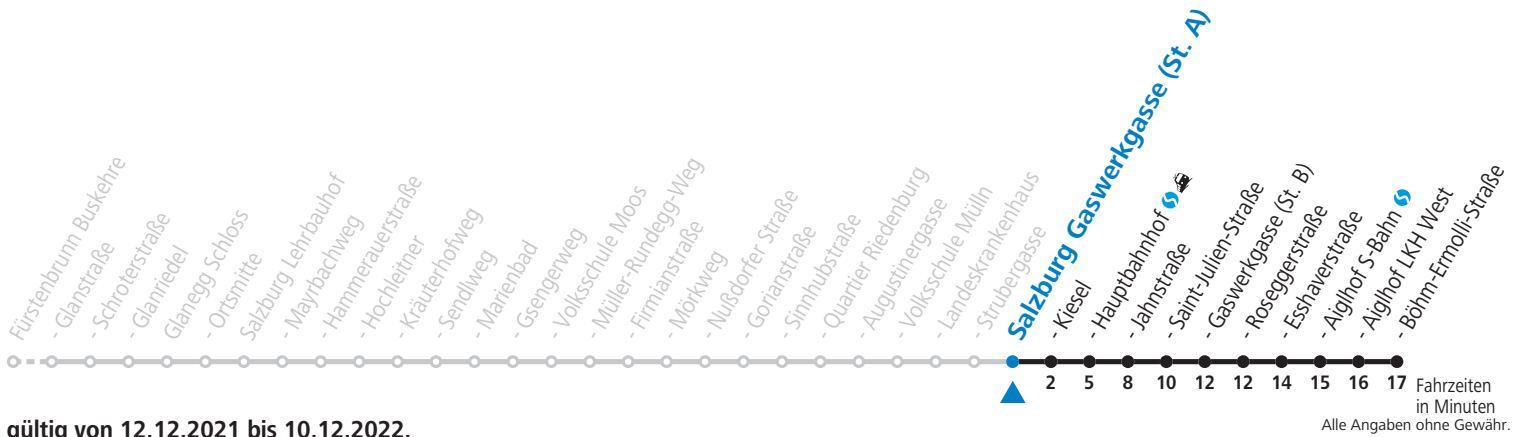

Montag bis Freitag

7 23^a_S

S = nur Montag bis Freitag, wenn Schultag in Salzburg (Stadt) a = verkehrt weiter via Hauptbahnhof - Aiglhof zur Böhm-Ermolli-Straße

Am 08.12., 24.12. und 31.12. bitte Sonderfahrpläne beachten!

Ferien im Bundesland Salzburg: 24.12.2021 bis 09.01.2022, 14. bis 20.02., 09. bis 18.04., 09.07. bis 11.09., 24.09. und 26.10. bis 02.11.2022 (Vorbehaltlich Änderungen durch die Schulbehörde)

Aufgabenträgerschaft: Salzburg AG, Verkehr, Plainstraße 70, 5020 Salzburg / Betreiber: Albus Salzburg Verkehrsbetrieb GmbH, Julius-Welser-Straße 8, 5020 Salzburg, Tel.: +43 662 424 000-0