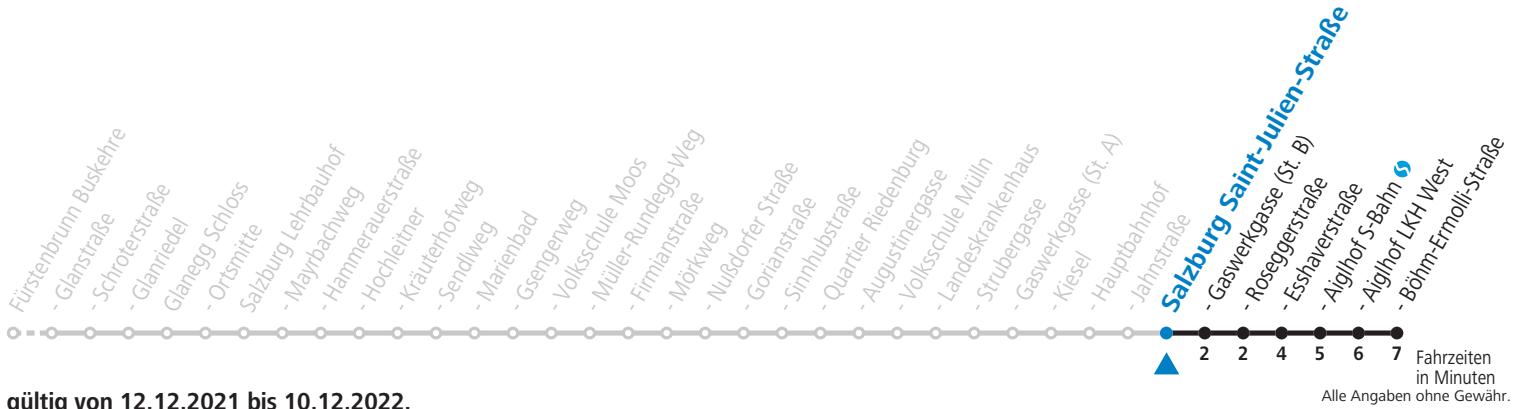

Montag bis Freitag

7 33^a

S = nur Montag bis Freitag, wenn Schultag in Salzburg (Stadt)   a = verkehrt weiter via Hauptbahnhof - Aiglhof zur Böhm-Ermolli-Straße

Am 08.12., 24.12. und 31.12. bitte Sonderfahrpläne beachten!

Ferien im Bundesland Salzburg: 24.12.2021 bis 09.01.2022, 14. bis 20.02., 09. bis 18.04., 09.07. bis 11.09., 24.09. und 26.10. bis 02.11.2022 (Vorbehaltlich Änderungen durch die Schulbehörde)

Aufgabenträgerschaft: Salzburg AG, Verkehr, Plainstraße 70, 5020 Salzburg / Betreiber: Albus Salzburg Verkehrsbetrieb GmbH, Julius-Welser-Straße 8, 5020 Salzburg, Tel.: +43 662 424 000-0