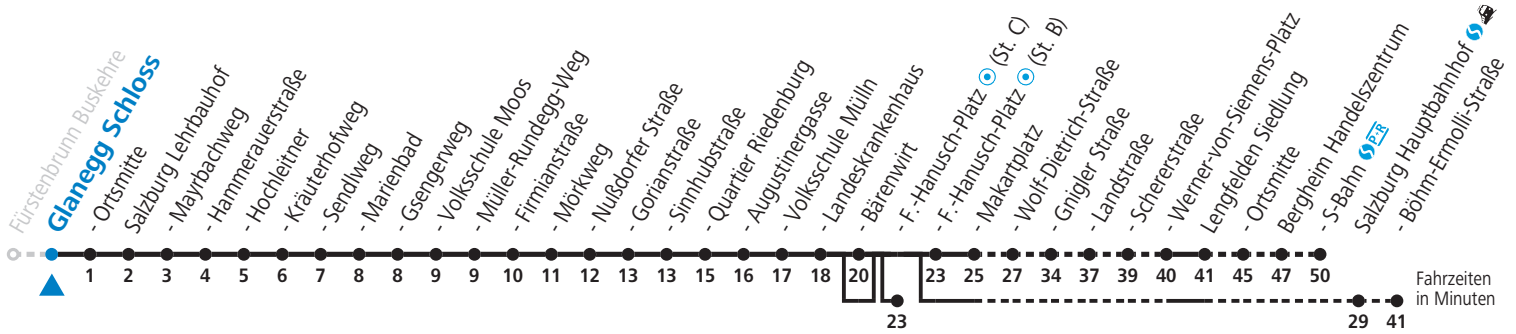

gültig von 12.12.2021 bis 10.12.2022.

Alle Angaben ohne Gewähr.

Montag bis Freitag					Samstag			Sonn- und Feiertag				
5	16	41	56		5	43						
6	11	26	41	56	6	13	43			6	13	
7	00^{Se}_{ad}	01^f_S	06^g_{CS}	11 26 41 56	7	13	43			7	13	
8	11	26	41	56	8	13	43			8	13	
9	11	26	41	56	9	13	43			9	13	43
10	11	26	41	56	10	03	23	43		10	13	43
11	11	26	41	56	11	03	23	43		11	13	43
12	11	26	41	56	12	03	23	43		12	13	43
13	11	26	41	56	13	03	23	43		13	13	43
14	11	26	41	56	14	03	23	43		14	13	43
15	11	26	41	56	15	03	23	43		15	13	43
16	11	26	41	56	16	03	23	43		16	13	43
17	11	26	41	56	17	03	23	43		17	13	43
18	11	26	41		18	13	43			18	13	43
19	13	43			19	13	43			19	13	43
20	13	43			20	13	43			20	13	43
21	13	43			21	13	43			21	13	43
22	13	43			22	13	43			22	13	43_b
23	08_b				23	08_b				23	08_b	

S = nur Montag bis Freitag, wenn Schultag in Salzburg (Stadt)

a = bedient nicht Salzburg Bärenwirt

b = bis Sbg. F.-Hanusch-Platz (St. C)

c = bis Sbg. F.-Hanusch-Platz (St. B)

d = bis Salzburg Böhm-Ermolli-Straße

e = verkehrt weiter via Hauptbahnhof - Aiglhof zur Böhm-Ermolli-Straße

f = verkehrt weiter via Pflegerbrücke - Justizgebäude - F.Hanusch-Platz - Sinnhubstraße (Akad.Gym.) bis Böhm-Ermolli-Straße

g = verkehrt ab F.-Hanusch-Platz weiter bis Grödig Untersbergbahn (Linie 28)

Am 08.12., 24.12. und 31.12. bitte Sonderfahrpläne beachten!

Ferien im Bundesland Salzburg: 24.12.2021 bis 09.01.2022, 14. bis 20.02., 09. bis 18.04., 09.07. bis 11.09., 24.09. und 26.10. bis 02.11.2022 (Vorbehaltlich Änderungen durch die Schulbehörde)

Auf Grund der Linienlänge können nicht alle bedienten Zwischenhalte im Linienverlauf dargestellt werden. Alle Details siehe Linienfahrplan unter www.salzburg-verkehr.at

Aufgabenträgerschaft: Salzburg AG, Verkehr, Plainstraße 70, 5020 Salzburg / Betreiber: Albus Salzburg Verkehrsbetrieb GmbH, Julius-Welser-Straße 8, 5020 Salzburg, Tel.: +43 662 424 000-0

Salzburger Verkehrsverbund GmbH
Schallmooser Hauptstraße 10 | 5020 Salzburg

T +43 (0)662 632 900 | www.salzburg-verkehr.at

Die Salzburg Verkehr-App zum Gratis-Download >>