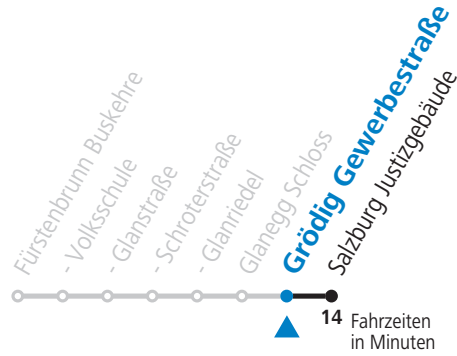

gültig von 12.12.2021 bis 10.12.2022.

Alle Angaben ohne Gewähr.

Montag bis Freitag

7 04^a_S

S = nur Montag bis Freitag, wenn Schultag in Salzburg (Stadt)

a = verkehrt weiter via Pfliegerbrücke - Justizgebäude - F.Hanusch-Platz - Sinnhubstraße (Akad.Gym.) bis Böhm-Ermolli-Straße

Am 08.12., 24.12. und 31.12. bitte Sonderfahrpläne beachten!

Ferien im Bundesland Salzburg: 24.12.2021 bis 09.01.2022, 14. bis 20.02., 09. bis 18.04., 09.07. bis 11.09., 24.09. und 26.10. bis 02.11.2022 (Vorbehaltlich Änderungen durch die Schulbehörde)

Aufgabenträgerschaft: Salzburg AG, Verkehr, Plainstraße 70, 5020 Salzburg / Betreiber: Albus Salzburg Verkehrsbetrieb GmbH, Julius-Welser-Straße 8, 5020 Salzburg, Tel.: +43 662 424 000-0