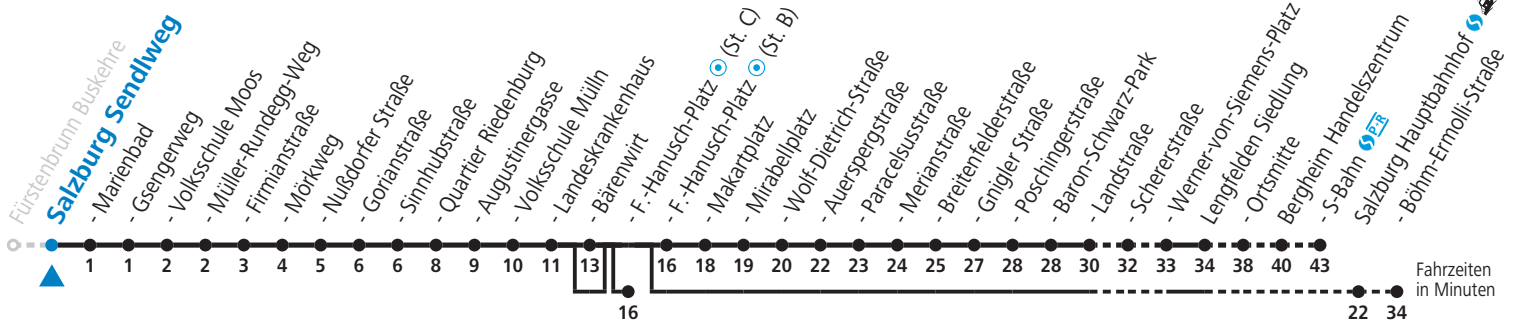

gültig von 12.12.2021 bis 10.12.2022.

Fahrzeiten in Minuten
Alle Angaben ohne Gewähr.

Montag bis Freitag					Samstag			Sonn- und Feiertag				
5	23	48			5	50						
6	03	18	33	48	6	20	50			6	20	
7	03	07^{Se}_{ad}	13^f_{CS}	18 33 48	7	20	50			7	20	
8	03	18	33	48	8	20	50			8	20	
9	03	18	33	48	9	20	50			9	20	50
10	03	18	33	48	10	10	30	50		10	20	50
11	03	18	33	48	11	10	30	50		11	20	50
12	03	18	33	48	12	10	30	50		12	20	50
13	03	18	33	48	13	10	30	50		13	20	50
14	03	18	33	48	14	10	30	50		14	20	50
15	03	18	33	48	15	10	30	50		15	20	50
16	03	18	33	48	16	10	30	50		16	20	50
17	03	18	33	48	17	10	30	50		17	20	50
18	03	18	33	48	18	20	50			18	20	50
19	20	50			19	20	50			19	20	50
20	20	50			20	20	50			20	20	50
21	20	50			21	20	50			21	20	50
22	20	50			22	20	50			22	20	50_b
23	15_b				23	15_b				23	15_b	

S = nur Montag bis Freitag, wenn Schultag in Salzburg (Stadt)
a = bedient nicht Salzburg Bärenwirt
b = bis Sbg. F.-Hanusch-Platz (St. C)
c = bis Sbg. F.-Hanusch-Platz (St. B)

d = bis Salzburg Böhm-Ermolli-Straße
e = verkehrt weiter via Hauptbahnhof - Aiglhof zur Böhm-Ermolli-Straße
f = verkehrt ab F.-Hanusch-Platz weiter bis Grödig Untersbergbahn (Linie 28)

Am 08.12., 24.12. und 31.12. bitte Sonderfahrpläne beachten!
Ferien im Bundesland Salzburg: 24.12.2021 bis 09.01.2022, 14. bis 20.02., 09. bis 18.04., 09.07. bis 11.09., 24.09. und 26.10. bis 02.11.2022 (Vorbehaltlich Änderungen durch die Schulbehörde)
Auf Grund der Linienlänge können nicht alle bedienten Zwischenhalte im Linienverlauf dargestellt werden. Alle Details siehe Linienfahrplan unter www.salzburg-verkehr.at

Aufgabenträgerschaft: Salzburg AG, Verkehr, Plainstraße 70, 5020 Salzburg / Betreiber: Albus Salzburg Verkehrsbetrieb GmbH, Julius-Welser-Straße 8, 5020 Salzburg, Tel.: +43 662 424 000-0