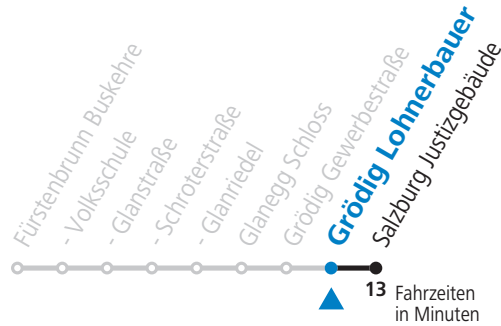

gültig von 12.12.2021 bis 10.12.2022.

Alle Angaben ohne Gewähr.

Montag bis Freitag

7 05^a_S

S = nur Montag bis Freitag, wenn Schultag in Salzburg (Stadt)

a = verkehrt weiter via Pfliegerbrücke - Justizgebäude - F.Hanusch-Platz - Sinnhubstraße (Akad.Gym.) bis Böhm-Ermolli-Straße

Am 08.12., 24.12. und 31.12. bitte Sonderfahrpläne beachten!

Ferien im Bundesland Salzburg: 24.12.2021 bis 09.01.2022, 14. bis 20.02., 09. bis 18.04., 09.07. bis 11.09., 24.09. und 26.10. bis 02.11.2022 (Vorbehaltlich Änderungen durch die Schulbehörde)

Aufgabenträgerschaft: Salzburg AG, Verkehr, Plainstraße 70, 5020 Salzburg / Betreiber: Albus Salzburg Verkehrsbetrieb GmbH, Julius-Welser-Straße 8, 5020 Salzburg, Tel.: +43 662 424 000-0