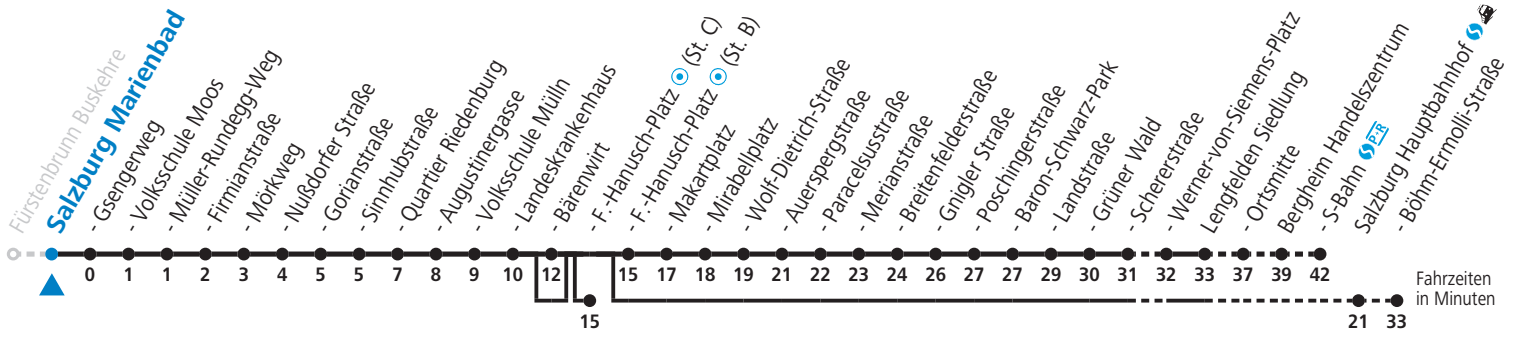

gültig von 12.12.2021 bis 10.12.2022.

Alle Angaben ohne Gewähr.

Montag bis Freitag					Samstag			Sonn- und Feiertag				
5	24	49			5	51						
6	04	19	34	49	6	21	51			6	21	
7	04	08^{Se}_{ad}	14^f_{CS}	19 34 49	7	21	51			7	21	
8	04	19	34	49	8	21	51			8	21	
9	04	19	34	49	9	21	51			9	21	51
10	04	19	34	49	10	11	31	51		10	21	51
11	04	19	34	49	11	11	31	51		11	21	51
12	04	19	34	49	12	11	31	51		12	21	51
13	04	19	34	49	13	11	31	51		13	21	51
14	04	19	34	49	14	11	31	51		14	21	51
15	04	19	34	49	15	11	31	51		15	21	51
16	04	19	34	49	16	11	31	51		16	21	51
17	04	19	34	49	17	11	31	51		17	21	51
18	04	19	34	49	18	21	51			18	21	51
19	21	51			19	21	51			19	21	51
20	21	51			20	21	51			20	21	51
21	21	51			21	21	51			21	21	51
22	21	51			22	21	51			22	21	51_b
23	16_b				23	16_b				23	16_b	

S = nur Montag bis Freitag, wenn Schultag in Salzburg (Stadt)
a = bedient nicht Salzburg Bärenwirt
b = bis Sbg. F.-Hanusch-Platz (St. C)
c = bis Sbg. F.-Hanusch-Platz (St. B)

d = bis Salzburg Böhm-Ermolli-Straße
e = verkehrt weiter via Hauptbahnhof - Aiglhof zur Böhm-Ermolli-Straße
f = verkehrt ab F.-Hanusch-Platz weiter bis Grödig Untersbergbahn (Linie 28)

Am 08.12., 24.12. und 31.12. bitte Sonderfahrpläne beachten!
Ferien im Bundesland Salzburg: 24.12.2021 bis 09.01.2022, 14. bis 20.02., 09. bis 18.04., 09.07. bis 11.09., 24.09. und 26.10. bis 02.11.2022 (Vorbehaltlich Änderungen durch die Schulbehörde)
Auf Grund der Linienlänge können nicht alle bedienten Zwischenhalte im Linienverlauf dargestellt werden. Alle Details siehe Linienfahrplan unter www.salzburg-verkehr.at
Aufgabenträgerschaft: Salzburg AG, Verkehr, Plainstraße 70, 5020 Salzburg / Betreiber: Albus Salzburg Verkehrsbetrieb GmbH, Julius-Welser-Straße 8, 5020 Salzburg, Tel.: +43 662 424 000-0