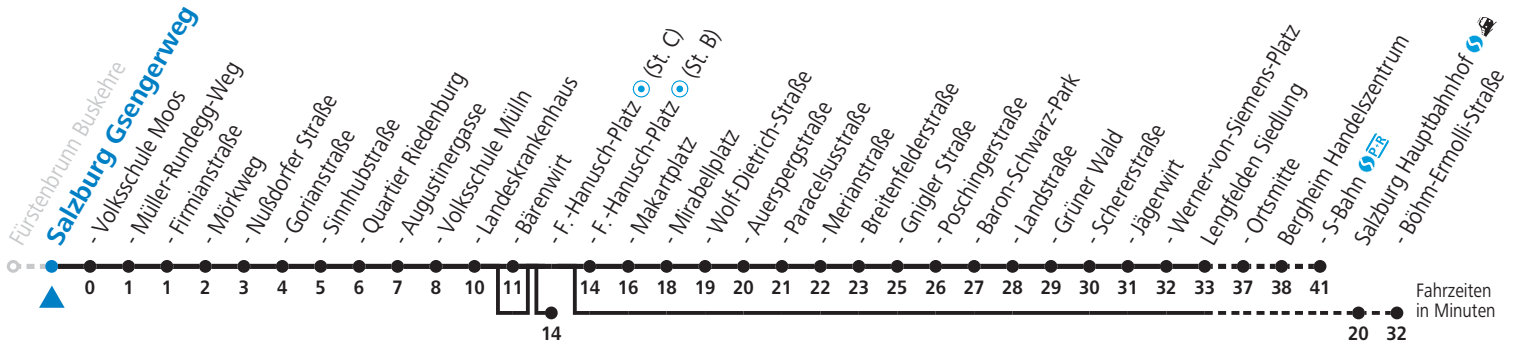

gültig von 12.12.2021 bis 10.12.2022.

Montag bis Freitag					Samstag			Sonn- und Feiertag				
5	24	49			5	51						
6	04	19	34	49	6	21	51			6	21	
7	04	08^{Se}_{ad}	14^f_{CS}	19 34 49	7	21	51			7	21	
8	04	19	34	49	8	21	51			8	21	
9	04	19	34	49	9	21	51			9	21	51
10	04	19	34	49	10	11	31	51		10	21	51
11	04	19	34	49	11	11	31	51		11	21	51
12	04	19	34	49	12	11	31	51		12	21	51
13	04	19	34	49	13	11	31	51		13	21	51
14	04	19	34	49	14	11	31	51		14	21	51
15	04	19	34	49	15	11	31	51		15	21	51
16	04	19	34	49	16	11	31	51		16	21	51
17	04	19	34	49	17	11	31	51		17	21	51
18	04	19	34	49	18	21	51			18	21	51
19	21	51			19	21	51			19	21	51
20	21	51			20	21	51			20	21	51
21	21	51			21	21	51			21	21	51
22	21	51			22	21	51			22	21	51_b
23	16_b				23	16_b				23	16_b	

S = nur Montag bis Freitag, wenn Schultag in Salzburg (Stadt)
a = bedient nicht Salzburg Bärenwirt
b = bis Sbg. F.-Hanusch-Platz (St. C)
c = bis Sbg. F.-Hanusch-Platz (St. B)

d = bis Salzburg Böhmer-Ermolli-Strasse
e = verkehrt weiter via Hauptbahnhof - Aiglhof zur Böhmer-Ermolli-Strasse
f = verkehrt ab F.-Hanusch-Platz weiter bis Grödig Untersbergbahn (Linie 28)

Am 08.12., 24.12. und 31.12. bitte Sonderfahrpläne beachten!

Ferien im Bundesland Salzburg: 24.12.2021 bis 09.01.2022, 14. bis 20.02., 09. bis 18.04., 09.07. bis 11.09., 24.09. und 26.10. bis 02.11.2022 (Vorbehaltlich Änderungen durch die Schulbehörde)

Auf Grund der Linienlänge können nicht alle bedienten Zwischenhalte im Linienverlauf dargestellt werden. Alle Details siehe Linienfahrplan unter www.salzburg-verkehr.at

Aufgabenträgerschaft: Salzburg AG, Verkehr, Plainstraße 70, 5020 Salzburg / Betreiber: Albus Salzburg Verkehrsbetrieb GmbH, Julius-Welser-Straße 8, 5020 Salzburg, Tel.: +43 662 424 000-0