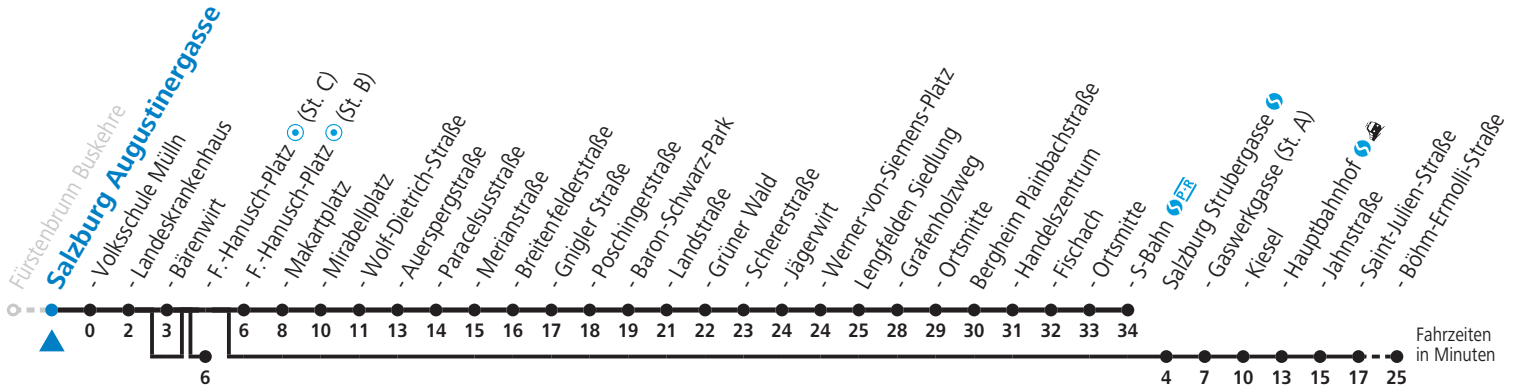

gültig von 12.12.2021 bis 10.12.2022.

Alle Angaben ohne Gewähr.

Montag bis Freitag					Samstag			Sonn- und Feiertag				
5	32	57			5	59						
6	12	27	42	57	6	29	59			6	29	
7	12	16^{Se}_{ad}	22^f_{CS}	27 42 57	7	29	59			7	29	
8	12	27	42	57	8	29	59			8	29	
9	12	27	42	57	9	29	59			9	29	59
10	12	27	42	57	10	19	39	59		10	29	59
11	12	27	42	57	11	19	39	59		11	29	59
12	12	27	42	57	12	19	39	59		12	29	59
13	12	27	42	57	13	19	39	59		13	29	59
14	12	27	42	57	14	19	39	59		14	29	59
15	12	27	42	57	15	19	39	59		15	29	59
16	12	27	42	57	16	19	39	59		16	29	59
17	12	27	42	57	17	19	39	59		17	29	59
18	12	27	42	57	18	29	59			18	29	59
19	29	59			19	29	59			19	29	59
20	29	59			20	29	59			20	29	59
21	29	59			21	29	59			21	29	59
22	29	59			22	29	59			22	29	59_b
23	24_b				23	24_b				23	24_b	

S = nur Montag bis Freitag, wenn Schultag in Salzburg (Stadt)
a = bedient nicht Salzburg Bärenwirt
b = bis Sbg. F.-Hanusch-Platz (St. C)
c = bis Sbg. F.-Hanusch-Platz (St. B)

d = bis Salzburg Böhlm-Ermolli-Straße
e = verkehrt weiter via Hauptbahnhof - Aiglhof zur Böhlm-Ermolli-Straße
f = verkehrt ab F.-Hanusch-Platz weiter bis Grödig Untersbergbahn (Linie 28)

Am 08.12., 24.12. und 31.12. bitte Sonderfahrpläne beachten!

Ferien im Bundesland Salzburg: 24.12.2021 bis 09.01.2022, 14. bis 20.02., 09. bis 18.04., 09.07. bis 11.09., 24.09. und 26.10. bis 02.11.2022 (Vorbehaltlich Änderungen durch die Schulbehörde)

Aufgabenträgerschaft: Salzburg AG, Verkehr, Plainstraße 70, 5020 Salzburg / Betreiber: Albus Salzburg Verkehrsbetrieb GmbH, Julius-Welser-Straße 8, 5020 Salzburg, Tel.: +43 662 424 000-0