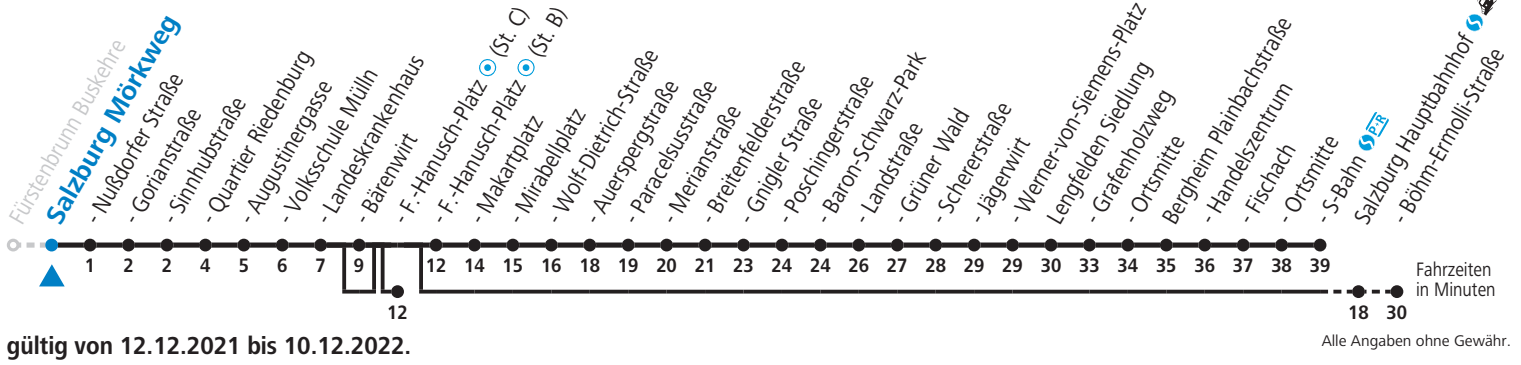

gültig von 12.12.2021 bis 10.12.2022.

Alle Angaben ohne Gewähr.

Montag bis Freitag					Samstag			Sonn- und Feiertag				
5	27	52			5	54						
6	07	22	37	52	6	24	54			6	24	
7	07	11^{Se}_{ad}	17^f_{CS}	22 37 52	7	24	54			7	24	
8	07	22	37	52	8	24	54			8	24	
9	07	22	37	52	9	24	54			9	24	54
10	07	22	37	52	10	14	34	54		10	24	54
11	07	22	37	52	11	14	34	54		11	24	54
12	07	22	37	52	12	14	34	54		12	24	54
13	07	22	37	52	13	14	34	54		13	24	54
14	07	22	37	52	14	14	34	54		14	24	54
15	07	22	37	52	15	14	34	54		15	24	54
16	07	22	37	52	16	14	34	54		16	24	54
17	07	22	37	52	17	14	34	54		17	24	54
18	07	22	37	52	18	24	54			18	24	54
19	24	54			19	24	54			19	24	54
20	24	54			20	24	54			20	24	54
21	24	54			21	24	54			21	24	54
22	24	54			22	24	54			22	24	54_b
23	19_b				23	19_b				23	19_b	

S = nur Montag bis Freitag, wenn Schultag in Salzburg (Stadt)
a = bedient nicht Salzburg Bärenwirt
b = bis Sbg. F.-Hanusch-Platz (St. C)
c = bis Sbg. F.-Hanusch-Platz (St. B)

d = bis Salzburg Böhm-Ermolli-Straße
e = verkehrt weiter via Hauptbahnhof - Aiglhof zur Böhm-Ermolli-Straße
f = verkehrt ab F.-Hanusch-Platz weiter bis Grödig Untersbergbahn (Linie 28)

Am 08.12., 24.12. und 31.12. bitte Sonderfahrpläne beachten!

Ferien im Bundesland Salzburg: 24.12.2021 bis 09.01.2022, 14. bis 20.02., 09. bis 18.04., 09.07. bis 11.09., 24.09. und 26.10. bis 02.11.2022 (Vorbehaltlich Änderungen durch die Schulbehörde)

Auf Grund der Linienlänge können nicht alle bedienten Zwischenhalte im Linienverlauf dargestellt werden. Alle Details siehe Linienfahrplan unter www.salzburg-verkehr.at

Aufgabenträgerschaft: Salzburg AG, Verkehr, Plainstraße 70, 5020 Salzburg / Betreiber: Albus Salzburg Verkehrsbetrieb GmbH, Julius-Welser-Straße 8, 5020 Salzburg, Tel.: +43 662 424 000-0