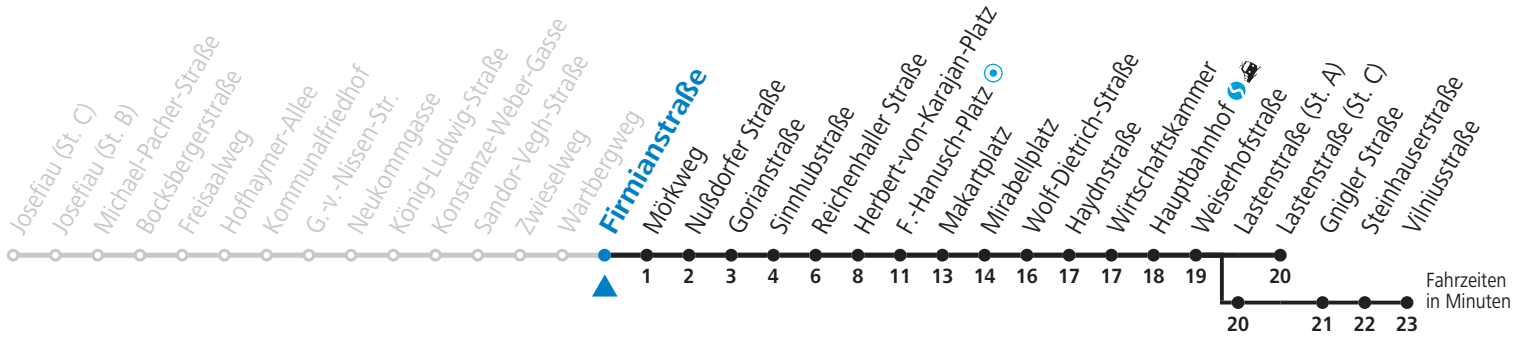

gültig von 12.12.2021 bis 10.12.2022.

Alle Angaben ohne Gewähr.

Montag bis Freitag					Samstag			Sonn- und Feiertag			
5	19	49			6	11_a	41_a	6	11_a	41_a	
6	09_b	24_b	39_b	54_b	7	11_a	41_a	7	11_a	41_a	
7	09_b	24_b	39_b	54	8	11_a	41_a	8	11_a	41_a	
8	09	24	39	54	9	11_a	41_a	9	11_a	41_a	
9	09	24	39	54	10	01_a	21_a	41_a	10	11_a	41_a
10	09	24	39	54	11	01_a	21_a	41_a	11	11_a	41_a
11	09	24	39	54	12	01_a	21_a	41_a	12	11_a	41_a
12	09	24	39	54	13	01_a	21_a	41_a	13	11_a	41_a
13	09	24	39	54	14	01_a	21_a	41_a	14	11_a	41_a
14	09	24	39	54	15	01_a	21_a	41_a	15	11_a	41_a
15	09	24_b	39_b	54_b	16	01_a	21_a	41_a	16	11_a	41_a
16	09_b	24_b	39_b	54_b	17	01_a	21_a	41_a	17	11_a	41_a
17	09	24	39	54	18	11_a	41_a	18	11_a	41_a	
18	09	24	39	54_a	19	11_a	41_a	19	11_a	41_a	
19	11_a	41_a			20	11_a	41_a	20	11_a	41_a	
20	11_a	41_a			21	11_a	41_a	21	11_a	41_a	
21	11_a	41_a			22	11_a	41_a	22	11_a	41_a	
22	11_a	41_a			23	11_a		23	11_a		
23	11_a										

a = bis Makartplatz   b = bis Vilniusstraße

NACHTSTERN: Freitag, sowie vor Sonn-/Feiertag ab ca. 22:00 Uhr - Verkehr nach Samstag-Fahrplan

Am 01.11., 08.12., 24.12. und 31.12. bitte Sonderfahrpläne beachten!

Ferien im Bundesland Salzburg: 24.12.2021 bis 09.01.2022, 14. bis 20.02., 09. bis 18.04., 09.07. bis 11.09., 24.09. und 26.10. bis 02.11.2022 (Vorbehaltlich Änderungen durch die Schulbehörde)

Aufgabenträgerschaft: Salzburg AG, Verkehr, Plainstraße 70, 5020 Salzburg / Betreiber: Albus Salzburg Verkehrsbetrieb GmbH, Julius-Welser-Straße 8, 5020 Salzburg, Tel.: +43 662 424 000-0