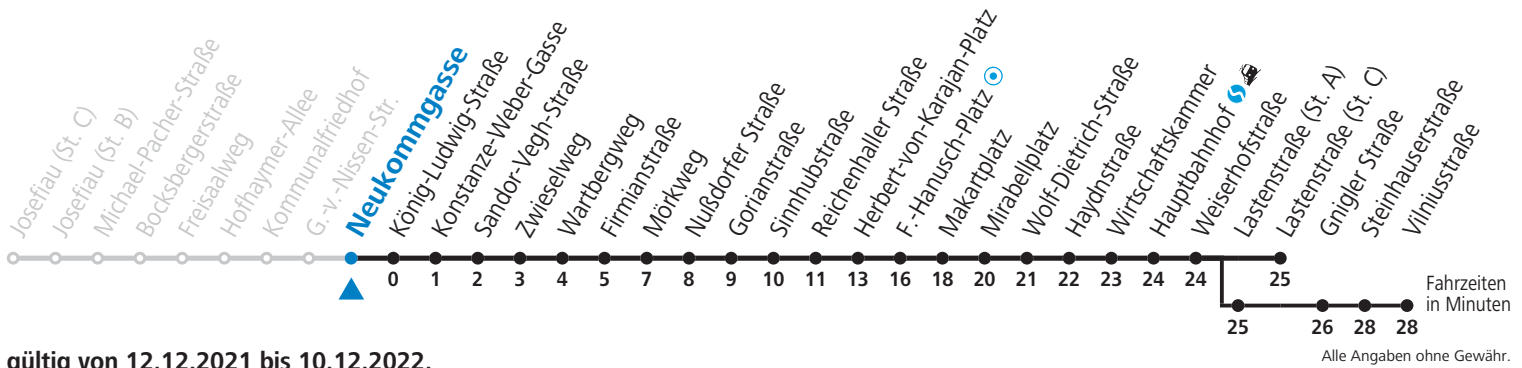

gültig von 12.12.2021 bis 10.12.2022.

Montag bis Freitag					Samstag			Sonn- und Feiertag			
5	13	43			6	05_a	35_a	6	05_a	35_a	
6	03_b	18_b	33_b	48_b	7	05_a	35_a	7	05_a	35_a	
7	03_b	18_b	33_b	48	8	05_a	35_a	8	05_a	35_a	
8	03	18	33	48	9	05_a	35_a	55_a	9	05_a	35_a
9	03	18	33	48	10	15_a	35_a	55_a	10	05_a	35_a
10	03	18	33	48	11	15_a	35_a	55_a	11	05_a	35_a
11	03	18	33	48	12	15_a	35_a	55_a	12	05_a	35_a
12	03	18	33	48	13	15_a	35_a	55_a	13	05_a	35_a
13	03	18	33	48	14	15_a	35_a	55_a	14	05_a	35_a
14	03	18	33	48	15	15_a	35_a	55_a	15	05_a	35_a
15	03	18_b	33_b	48_b	16	15_a	35_a	55_a	16	05_a	35_a
16	03_b	18_b	33_b	48_b	17	15_a	35_a		17	05_a	35_a
17	03	18	33	48	18	05_a	35_a		18	05_a	35_a
18	03	18	33	48_a	19	05_a	35_a		19	05_a	35_a
19	05_a	35_a			20	05_a	35_a		20	05_a	35_a
20	05_a	35_a			21	05_a	35_a		21	05_a	35_a
21	05_a	35_a			22	05_a	35_a		22	05_a	35_a
22	05_a	35_a			23	05_a			23	05_a	
23	05_a										

a = bis Makartplatz   b = bis Vilniusstraße

NACHTSTERN: Freitag, sowie vor Sonn-/Feiertag ab ca. 22:00 Uhr - Verkehr nach Samstag-Fahrplan

Am 01.11., 08.12., 24.12. und 31.12. bitte Sonderfahrpläne beachten!

Ferien im Bundesland Salzburg: 24.12.2021 bis 09.01.2022, 14. bis 20.02., 09. bis 18.04., 09.07. bis 11.09., 24.09. und 26.10. bis 02.11.2022 (Vorbehaltlich Änderungen durch die Schulbehörde)

Aufgabenträgerschaft: Salzburg AG, Verkehr, Plainstraße 70, 5020 Salzburg / Betreiber: Albus Salzburg Verkehrsbetrieb GmbH, Julius-Welser-Straße 8, 5020 Salzburg, Tel.: +43 662 424 000-0