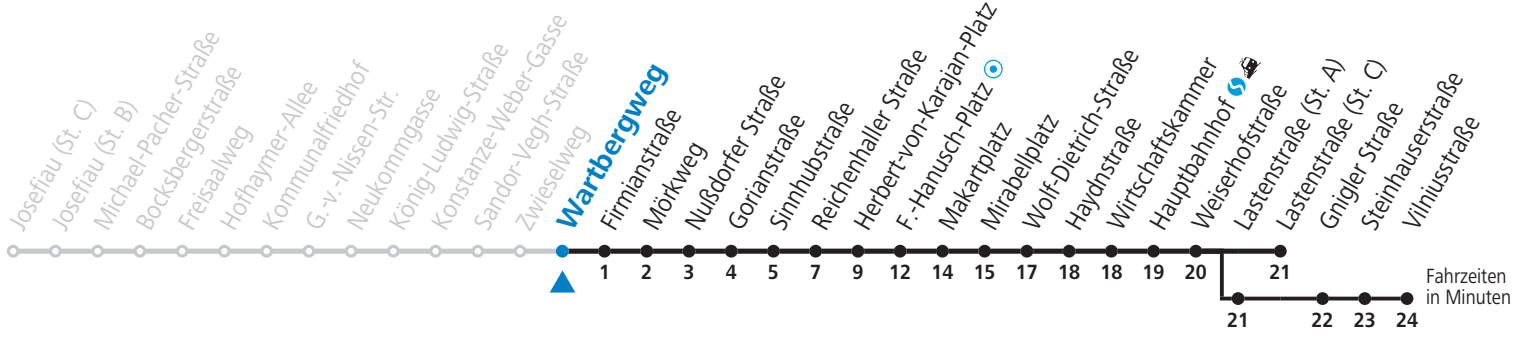

gültig von 12.12.2021 bis 10.12.2022.

Alle Angaben ohne Gewähr.

Montag bis Freitag					Samstag			Sonn- und Feiertag			
5	18	48			6	10_a	40_a	6	10_a	40_a	
6	08_b	23_b	38_b	53_b	7	10_a	40_a	7	10_a	40_a	
7	08_b	23_b	38_b	53	8	10_a	40_a	8	10_a	40_a	
8	08	23	38	53	9	10_a	40_a	9	10_a	40_a	
9	08	23	38	53	10	00_a	20_a	40_a	10	10_a	40_a
10	08	23	38	53	11	00_a	20_a	40_a	11	10_a	40_a
11	08	23	38	53	12	00_a	20_a	40_a	12	10_a	40_a
12	08	23	38	53	13	00_a	20_a	40_a	13	10_a	40_a
13	08	23	38	53	14	00_a	20_a	40_a	14	10_a	40_a
14	08	23	38	53	15	00_a	20_a	40_a	15	10_a	40_a
15	08	23_b	38_b	53_b	16	00_a	20_a	40_a	16	10_a	40_a
16	08_b	23_b	38_b	53_b	17	00_a	20_a	40_a	17	10_a	40_a
17	08	23	38	53	18	10_a	40_a	18	10_a	40_a	
18	08	23	38	53_a	19	10_a	40_a	19	10_a	40_a	
19	10_a	40_a			20	10_a	40_a	20	10_a	40_a	
20	10_a	40_a			21	10_a	40_a	21	10_a	40_a	
21	10_a	40_a			22	10_a	40_a	22	10_a	40_a	
22	10_a	40_a			23	10_a		23	10_a		
23	10_a										

a = bis Makartplatz   b = bis Vilniusstraße

NACHTSTERN: Freitag, sowie vor Sonn-/Feiertag ab ca. 22:00 Uhr - Verkehr nach Samstag-Fahrplan

Am 01.11., 08.12., 24.12. und 31.12. bitte Sonderfahrpläne beachten!

Ferien im Bundesland Salzburg: 24.12.2021 bis 09.01.2022, 14. bis 20.02., 09. bis 18.04., 09.07. bis 11.09., 24.09. und 26.10. bis 02.11.2022 (Vorbehaltlich Änderungen durch die Schulbehörde)

Aufgabenträgerschaft: Salzburg AG, Verkehr, Plainstraße 70, 5020 Salzburg / Betreiber: Albus Salzburg Verkehrsbetrieb GmbH, Julius-Welser-Straße 8, 5020 Salzburg, Tel.: +43 662 424 000-0