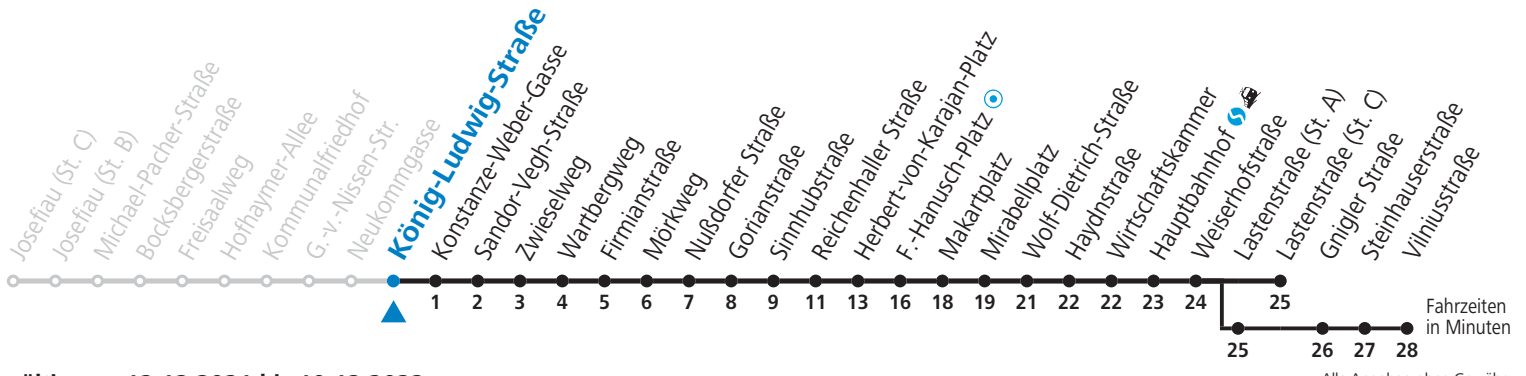

gültig von 12.12.2021 bis 10.12.2022.

Alle Angaben ohne Gewähr.

Montag bis Freitag					Samstag			Sonn- und Feiertag			
5	14	44									
6	04_b	19_b	34_b	49_b	6	06_a	36_a	6	06_a	36_a	
7	04_b	19_b	34_b	49	7	06_a	36_a	7	06_a	36_a	
8	04	19	34	49	8	06_a	36_a	8	06_a	36_a	
9	04	19	34	49	9	06_a	36_a	56_a	9	06_a	36_a
10	04	19	34	49	10	16_a	36_a	56_a	10	06_a	36_a
11	04	19	34	49	11	16_a	36_a	56_a	11	06_a	36_a
12	04	19	34	49	12	16_a	36_a	56_a	12	06_a	36_a
13	04	19	34	49	13	16_a	36_a	56_a	13	06_a	36_a
14	04	19	34	49	14	16_a	36_a	56_a	14	06_a	36_a
15	04	19_b	34_b	49_b	15	16_a	36_a	56_a	15	06_a	36_a
16	04_b	19_b	34_b	49_b	16	16_a	36_a	56_a	16	06_a	36_a
17	04	19	34	49	17	16_a	36_a		17	06_a	36_a
18	04	19	34	49_a	18	06_a	36_a		18	06_a	36_a
19	06_a	36_a			19	06_a	36_a		19	06_a	36_a
20	06_a	36_a			20	06_a	36_a		20	06_a	36_a
21	06_a	36_a			21	06_a	36_a		21	06_a	36_a
22	06_a	36_a			22	06_a	36_a		22	06_a	36_a
23	06_a				23	06_a			23	06_a	

a = bis Makartplatz   b = bis Vilniusstraße

NACHTSTERN: Freitag, sowie vor Sonn-/Feiertag ab ca. 22:00 Uhr - Verkehr nach Samstag-Fahrplan

Am 01.11., 08.12., 24.12. und 31.12. bitte Sonderfahrpläne beachten!

Ferien im Bundesland Salzburg: 24.12.2021 bis 09.01.2022, 14. bis 20.02., 09. bis 18.04., 09.07. bis 11.09., 24.09. und 26.10. bis 02.11.2022 (Vorbehaltlich Änderungen durch die Schulbehörde)

Aufgabenträgerschaft: Salzburg AG, Verkehr, Plainstraße 70, 5020 Salzburg / Betreiber: Albus Salzburg Verkehrsbetrieb GmbH, Julius-Welser-Straße 8, 5020 Salzburg, Tel.: +43 662 424 000-0