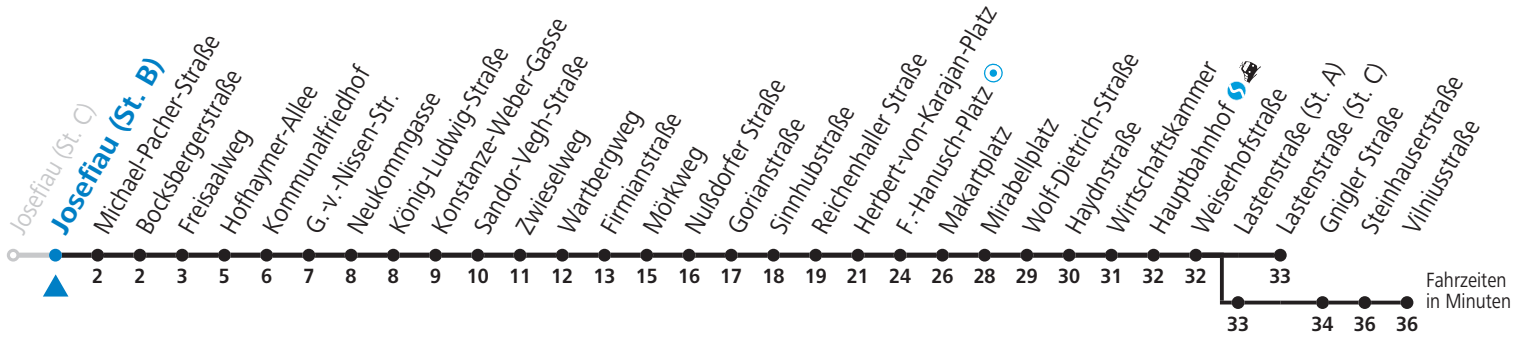

gültig von 12.12.2021 bis 10.12.2022.

Montag bis Freitag					Samstag			Sonn- und Feiertag	
5	05	35	55_b		5	58_a		5	58_a
6	10_b	25_b	40_b 55_b		6	28_a 58_a		6	28_a 58_a
7	10_b	25_b	40 55		7	28_a 58_a		7	28_a 58_a
8	10	25	40 55		8	28_a 58_a		8	28_a 58_a
9	10	25	40 55		9	28_a 48_a		9	28_a 58_a
10	10	25	40 55		10	08_a 28_a 48_a		10	28_a 58_a
11	10	25	40 55		11	08_a 28_a 48_a		11	28_a 58_a
12	10	25	40 55		12	08_a 28_a 48_a		12	28_a 58_a
13	10	25	40 55		13	08_a 28_a 48_a		13	28_a 58_a
14	10	25	40 55		14	08_a 28_a 48_a		14	28_a 58_a
15	10_b	25_b	40_b 55_b		15	08_a 28_a 48_a		15	28_a 58_a
16	10_b	25_b	40_b 55		16	08_a 28_a 48_a		16	28_a 58_a
17	10	25	40 55		17	08_a 28_a 58_a		17	28_a 58_a
18	10	25	40_a 58_a		18	28_a 58_a		18	28_a 58_a
19	28_a	58_a			19	28_a 58_a		19	28_a 58_a
20	28_a	58_a			20	28_a 58_a		20	28_a 58_a
21	28_a	58_a			21	28_a 58_a		21	28_a 58_a
22	28_a	58_a			22	28_a 58_a		22	28_a 58_a

a = bis Makartplatz   b = bis Vilniusstraße

NACHTSTERN: Freitag, sowie vor Sonn-/Feiertag ab ca. 22:00 Uhr - Verkehr nach Samstag-Fahrplan

Am 01.11., 08.12., 24.12. und 31.12. bitte Sonderfahrpläne beachten!

Ferien im Bundesland Salzburg: 24.12.2021 bis 09.01.2022, 14. bis 20.02., 09. bis 18.04., 09.07. bis 11.09., 24.09. und 26.10. bis 02.11.2022 (Vorbehaltlich Änderungen durch die Schulbehörde)

Aufgabenträgerschaft: Salzburg AG, Verkehr, Plainstraße 70, 5020 Salzburg / Betreiber: Albus Salzburg Verkehrsbetrieb GmbH, Julius-Welser-Straße 8, 5020 Salzburg, Tel.: +43 662 424 000-0