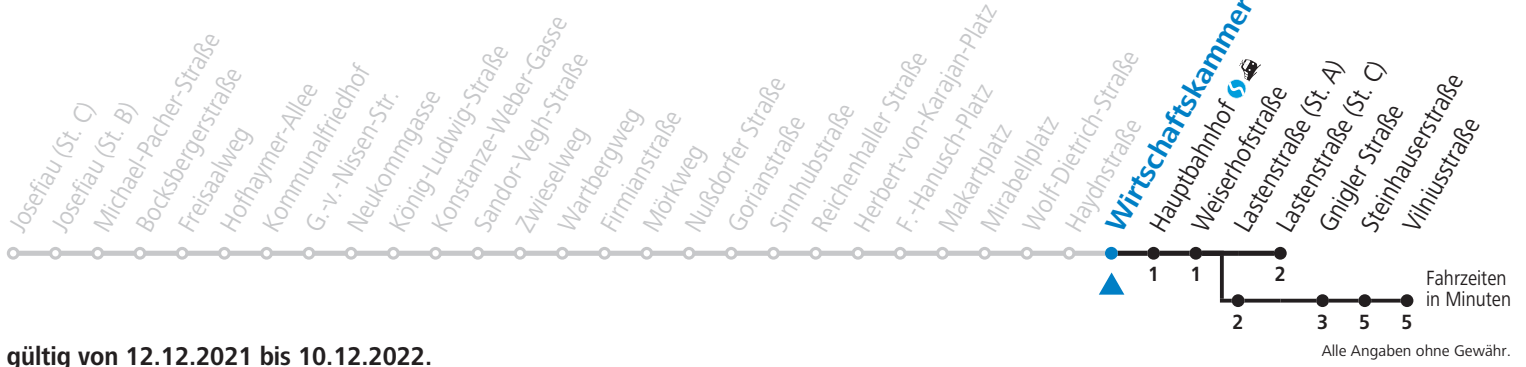

gültig von 12.12.2021 bis 10.12.2022.

Montag bis Freitag

5	36			
6	06	26_a	41_a	56_a
7	11_a	26_a	41_a	56_a
8	11	26	41	56
9	11	26	41	56
10	11	26	41	56
11	11	26	41	56
12	11	26	41	56
13	11	26	41	56
14	11	26	41	56
15	11	26	41_a	56_a
16	11_a	26_a	41_a	56_a
17	11_a	26	41	56
18	11	26	41	56

a = bis Vilniusstraße

NACHTSTERN: Freitag, sowie vor Sonn-/Feiertag ab ca. 22:00 Uhr - Verkehr nach Samstag-Fahrplan

Am 01.11., 08.12., 24.12. und 31.12. bitte Sonderfahrpläne beachten!

Ferien im Bundesland Salzburg: 24.12.2021 bis 09.01.2022, 14. bis 20.02., 09. bis 18.04., 09.07. bis 11.09., 24.09. und 26.10. bis 02.11.2022 (Vorbehaltlich Änderungen durch die Schulbehörde)

Aufgabenträgerschaft: Salzburg AG, Verkehr, Plainstraße 70, 5020 Salzburg / Betreiber: Albus Salzburg Verkehrsbetrieb GmbH, Julius-Welser-Straße 8, 5020 Salzburg, Tel.: +43 662 424 000-0