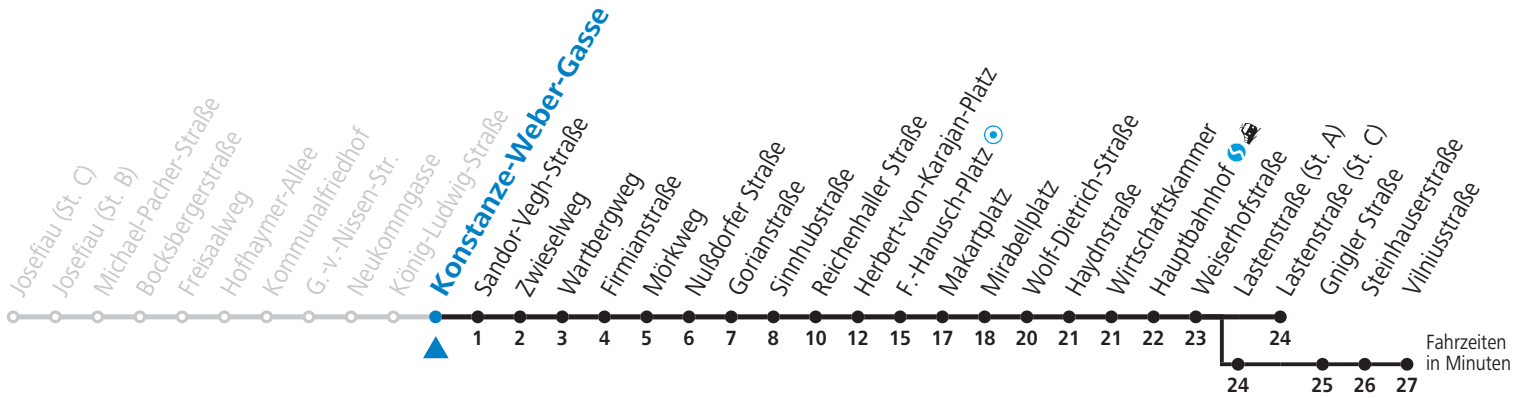

gültig von 12.12.2021 bis 10.12.2022.

Alle Angaben ohne Gewähr.

Montag bis Freitag					Samstag			Sonn- und Feiertag			
5	15	45			6	07_a	37_a	6	07_a	37_a	
6	05_b	20_b	35_b	50_b	7	07_a	37_a	7	07_a	37_a	
7	05_b	20_b	35_b	50	8	07_a	37_a	8	07_a	37_a	
8	05	20	35	50	9	07_a	37_a	57_a	9	07_a	37_a
9	05	20	35	50	10	17_a	37_a	57_a	10	07_a	37_a
10	05	20	35	50	11	17_a	37_a	57_a	11	07_a	37_a
11	05	20	35	50	12	17_a	37_a	57_a	12	07_a	37_a
12	05	20	35	50	13	17_a	37_a	57_a	13	07_a	37_a
13	05	20	35	50	14	17_a	37_a	57_a	14	07_a	37_a
14	05	20	35	50	15	17_a	37_a	57_a	15	07_a	37_a
15	05	20_b	35_b	50_b	16	17_a	37_a	57_a	16	07_a	37_a
16	05_b	20_b	35_b	50_b	17	17_a	37_a		17	07_a	37_a
17	05	20	35	50	18	07_a	37_a		18	07_a	37_a
18	05	20	35	50_a	19	07_a	37_a		19	07_a	37_a
19	07_a	37_a			20	07_a	37_a		20	07_a	37_a
20	07_a	37_a			21	07_a	37_a		21	07_a	37_a
21	07_a	37_a			22	07_a	37_a		22	07_a	37_a
22	07_a	37_a			23	07_a			23	07_a	
23	07_a										

a = bis Makartplatz   b = bis Vilniusstraße

NACHTSTERN: Freitag, sowie vor Sonn-/Feiertag ab ca. 22:00 Uhr - Verkehr nach Samstag-Fahrplan

Am 01.11., 08.12., 24.12. und 31.12. bitte Sonderfahrpläne beachten!

Ferien im Bundesland Salzburg: 24.12.2021 bis 09.01.2022, 14. bis 20.02., 09. bis 18.04., 09.07. bis 11.09., 24.09. und 26.10. bis 02.11.2022 (Vorbehaltlich Änderungen durch die Schulbehörde)

Aufgabenträgerschaft: Salzburg AG, Verkehr, Plainstraße 70, 5020 Salzburg / Betreiber: Albus Salzburg Verkehrsbetrieb GmbH, Julius-Welser-Straße 8, 5020 Salzburg, Tel.: +43 662 424 000-0