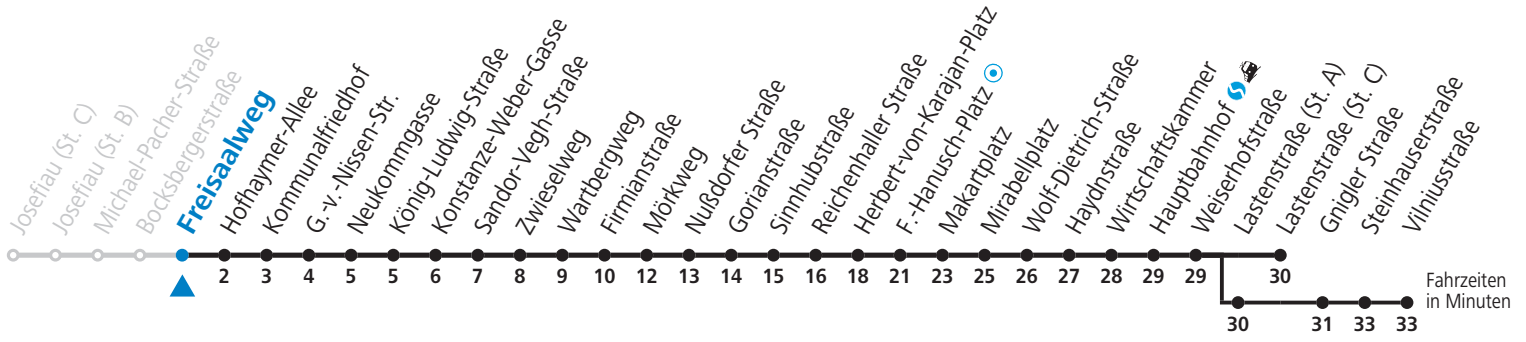

gültig von 12.12.2021 bis 10.12.2022.

Alle Angaben ohne Gewähr.

Montag bis Freitag					Samstag			Sonn- und Feiertag				
5	08	38	58_b		6	01_a	31_a		6	01_a	31_a	
6	13_b	28_b	43_b	58_b	7	01_a	31_a		7	01_a	31_a	
7	13_b	28_b	43	58	8	01_a	31_a		8	01_a	31_a	
8	13	28	43	58	9	01_a	31_a	51_a	9	01_a	31_a	
9	13	28	43	58	10	11_a	31_a	51_a	10	01_a	31_a	
10	13	28	43	58	11	11_a	31_a	51_a	11	01_a	31_a	
11	13	28	43	58	12	11_a	31_a	51_a	12	01_a	31_a	
12	13	28	43	58	13	11_a	31_a	51_a	13	01_a	31_a	
13	13	28	43	58	14	11_a	31_a	51_a	14	01_a	31_a	
14	13	28	43	58	15	11_a	31_a	51_a	15	01_a	31_a	
15	13_b	28_b	43_b	58_b	16	11_a	31_a	51_a	16	01_a	31_a	
16	13_b	28_b	43_b	58	17	11_a	31_a		17	01_a	31_a	
17	13	28	43	58	18	01_a	31_a		18	01_a	31_a	
18	13	28	43_a		19	01_a	31_a		19	01_a	31_a	
19	01_a	31_a			20	01_a	31_a		20	01_a	31_a	
20	01_a	31_a			21	01_a	31_a		21	01_a	31_a	
21	01_a	31_a			22	01_a	31_a		22	01_a	31_a	
22	01_a	31_a			23	01_a			23	01_a		
23	01_a											

a = bis Makartplatz   b = bis Vilniusstraße

NACHTSTERN: Freitag, sowie vor Sonn-/Feiertag ab ca. 22:00 Uhr - Verkehr nach Samstag-Fahrplan

Am 01.11., 08.12., 24.12. und 31.12. bitte Sonderfahrpläne beachten!

Ferien im Bundesland Salzburg: 24.12.2021 bis 09.01.2022, 14. bis 20.02., 09. bis 18.04., 09.07. bis 11.09., 24.09. und 26.10. bis 02.11.2022 (Vorbehaltlich Änderungen durch die Schulbehörde)

Aufgabenträgerschaft: Salzburg AG, Verkehr, Plainstraße 70, 5020 Salzburg / Betreiber: Albus Salzburg Verkehrsbetrieb GmbH, Julius-Welser-Straße 8, 5020 Salzburg, Tel.: +43 662 424 000-0