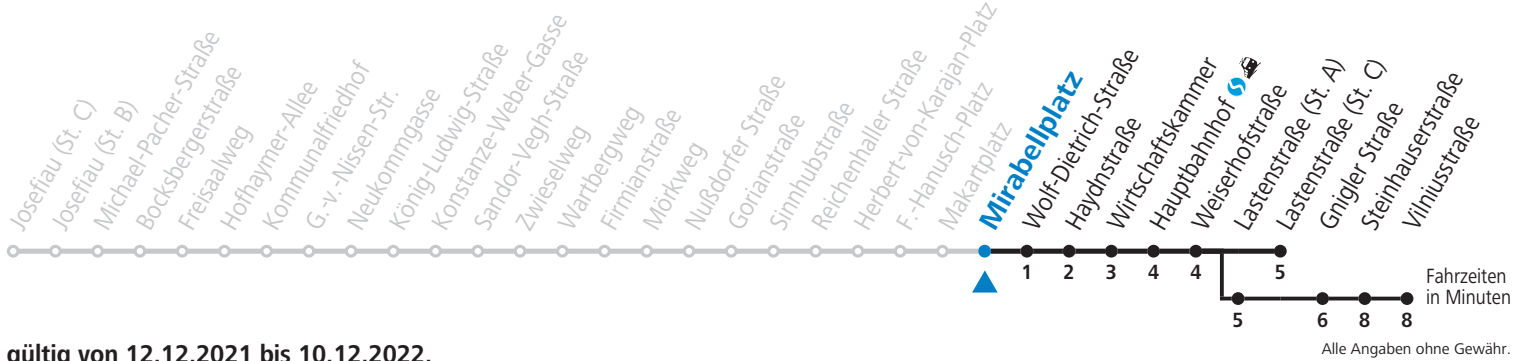

gültig von 12.12.2021 bis 10.12.2022.

Montag bis Freitag

5	33			
6	03	23_a	38_a	53_a
7	08_a	23_a	38_a	53_a
8	08	23	38	53
9	08	23	38	53
10	08	23	38	53
11	08	23	38	53
12	08	23	38	53
13	08	23	38	53
14	08	23	38	53
15	08	23	38_a	53_a
16	08_a	23_a	38_a	53_a
17	08_a	23	38	53
18	08	23	38	53

a = bis Vilniusstraße

NACHTSTERN: Freitag, sowie vor Sonn-/Feiertag ab ca. 22:00 Uhr - Verkehr nach Samstag-Fahrplan

Am 01.11., 08.12., 24.12. und 31.12. bitte Sonderfahrpläne beachten!

Ferien im Bundesland Salzburg: 24.12.2021 bis 09.01.2022, 14. bis 20.02., 09. bis 18.04., 09.07. bis 11.09., 24.09. und 26.10. bis 02.11.2022 (Vorbehaltlich Änderungen durch die Schulbehörde)

Aufgabenträgerschaft: Salzburg AG, Verkehr, Plainstraße 70, 5020 Salzburg / Betreiber: Albus Salzburg Verkehrsbetrieb GmbH, Julius-Welser-Straße 8, 5020 Salzburg, Tel.: +43 662 424 000-0