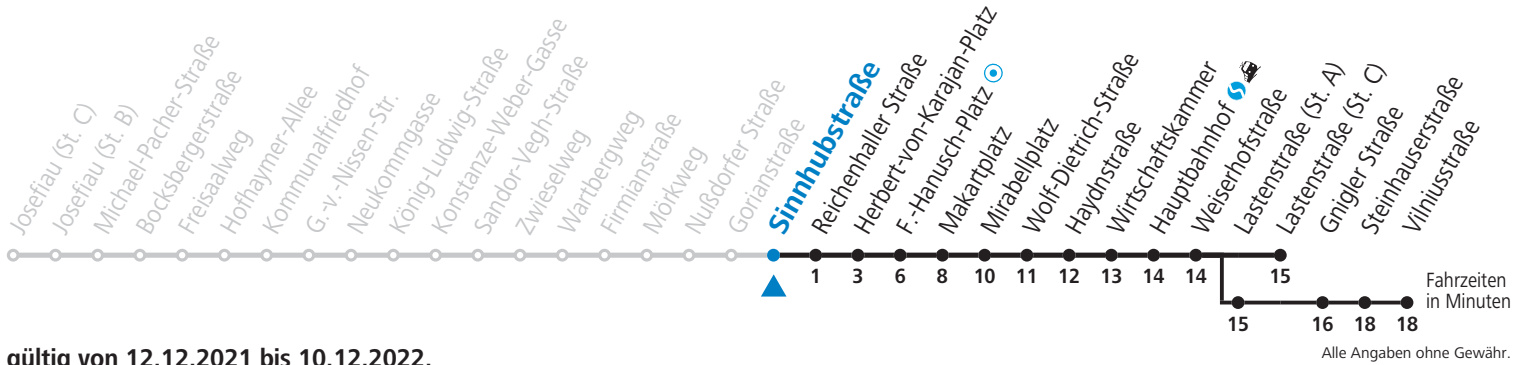

gültig von 12.12.2021 bis 10.12.2022.

Alle Angaben ohne Gewähr.

Montag bis Freitag					Samstag			Sonn- und Feiertag			
5	23	53			6	15_a	45_a	6	15_a	45_a	
6	13_b	28_b	43_b	58_b	7	15_a	45_a	7	15_a	45_a	
7	13_b	28_b	43_b	58	8	15_a	45_a	8	15_a	45_a	
8	13	28	43	58	9	15_a	45_a	9	15_a	45_a	
9	13	28	43	58	10	05_a	25_a	45_a	10	15_a	45_a
10	13	28	43	58	11	05_a	25_a	45_a	11	15_a	45_a
11	13	28	43	58	12	05_a	25_a	45_a	12	15_a	45_a
12	13	28	43	58	13	05_a	25_a	45_a	13	15_a	45_a
13	13	28	43	58	14	05_a	25_a	45_a	14	15_a	45_a
14	13	28	43	58	15	05_a	25_a	45_a	15	15_a	45_a
15	13	28_b	43_b	58_b	16	05_a	25_a	45_a	16	15_a	45_a
16	13_b	28_b	43_b	58_b	17	05_a	25_a	45_a	17	15_a	45_a
17	13	28	43	58	18	15_a	45_a	18	15_a	45_a	
18	13	28	43	58_a	19	15_a	45_a	19	15_a	45_a	
19	15_a	45_a			20	15_a	45_a	20	15_a	45_a	
20	15_a	45_a			21	15_a	45_a	21	15_a	45_a	
21	15_a	45_a			22	15_a	45_a	22	15_a	45_a	
22	15_a	45_a			23	15_a		23	15_a		
23	15_a										

a = bis Makartplatz   b = bis Vilniusstraße

NACHTSTERN: Freitag, sowie vor Sonn-/Feiertag ab ca. 22:00 Uhr - Verkehr nach Samstag-Fahrplan

Am 01.11., 08.12., 24.12. und 31.12. bitte Sonderfahrpläne beachten!

Ferien im Bundesland Salzburg: 24.12.2021 bis 09.01.2022, 14. bis 20.02., 09. bis 18.04., 09.07. bis 11.09., 24.09. und 26.10. bis 02.11.2022 (Vorbehaltlich Änderungen durch die Schulbehörde)

Aufgabenträgerschaft: Salzburg AG, Verkehr, Plainstraße 70, 5020 Salzburg / Betreiber: Albus Salzburg Verkehrsbetrieb GmbH, Julius-Welser-Straße 8, 5020 Salzburg, Tel.: +43 662 424 000-0