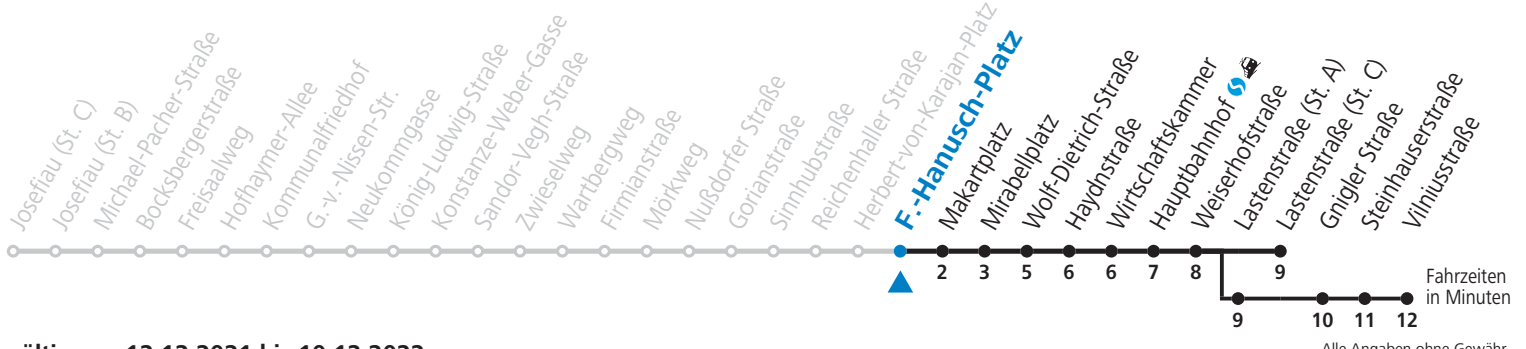

gültig von 12.12.2021 bis 10.12.2022.

Fahrzeiten in Minuten
Alle Angaben ohne Gewähr.

Montag bis Freitag					Samstag			Sonn- und Feiertag			
5	30				6	21_a	51_a	6	21_a	51_a	
6	00	20_b	35_b	50_b	7	21_a	51_a	7	21_a	51_a	
7	05_b	20_b	35_b	50_b	8	21_a	51_a	8	21_a	51_a	
8	05	20	35	50	9	21_a	51_a	9	21_a	51_a	
9	05	20	35	50	10	11_a	31_a	51_a	10	21_a	51_a
10	05	20	35	50	11	11_a	31_a	51_a	11	21_a	51_a
11	05	20	35	50	12	11_a	31_a	51_a	12	21_a	51_a
12	05	20	35	50	13	11_a	31_a	51_a	13	21_a	51_a
13	05	20	35	50	14	11_a	31_a	51_a	14	21_a	51_a
14	05	20	35	50	15	11_a	31_a	51_a	15	21_a	51_a
15	05	20	35_b	50_b	16	11_a	31_a	51_a	16	21_a	51_a
16	05_b	20_b	35_b	50_b	17	11_a	31_a	51_a	17	21_a	51_a
17	05_b	20	35	50	18	21_a	51_a	18	21_a	51_a	
18	05	20	35	50	19	21_a	51_a	19	21_a	51_a	
19	05_a	21_a	51_a		20	21_a	51_a	20	21_a	51_a	
20	21_a	51_a			21	21_a	51_a	21	21_a	51_a	
21	21_a	51_a			22	21_a	51_a	22	21_a	51_a	
22	21_a	51_a			23	21_a		23	21_a		
23	21_a										

a = bis Makartplatz   b = bis Vilniusstraße

NACHTSTERN: Freitag, sowie vor Sonn-/Feiertag ab ca. 22:00 Uhr - Verkehr nach Samstag-Fahrplan

Am 01.11., 08.12., 24.12. und 31.12. bitte Sonderfahrpläne beachten!

Ferien im Bundesland Salzburg: 24.12.2021 bis 09.01.2022, 14. bis 20.02., 09. bis 18.04., 09.07. bis 11.09., 24.09. und 26.10. bis 02.11.2022 (Vorbehaltlich Änderungen durch die Schulbehörde)

Aufgabenträgerschaft: Salzburg AG, Verkehr, Plainstraße 70, 5020 Salzburg / Betreiber: Albus Salzburg Verkehrsbetrieb GmbH, Julius-Welser-Straße 8, 5020 Salzburg, Tel.: +43 662 424 000-0