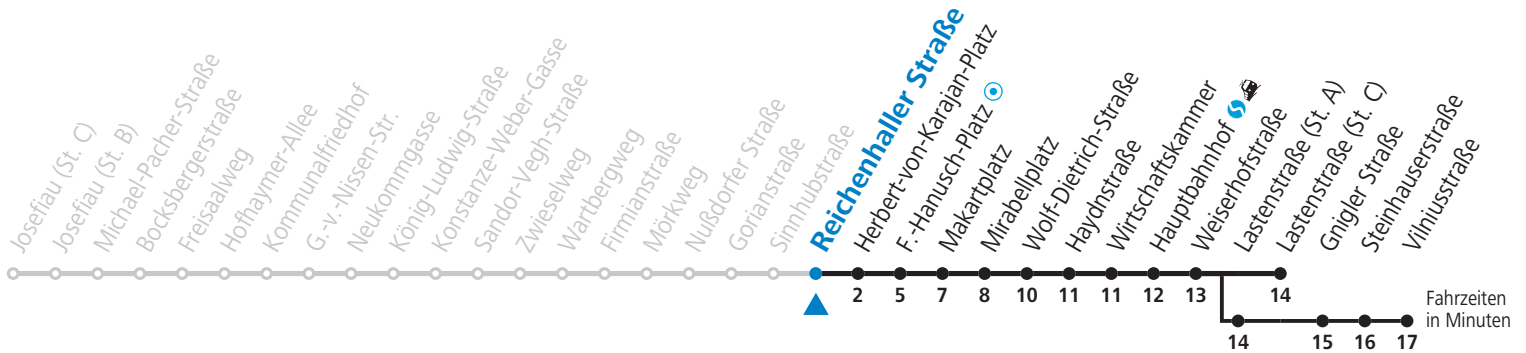

gültig von 12.12.2021 bis 10.12.2022.

Alle Angaben ohne Gewähr.

Montag bis Freitag				Samstag			Sonn- und Feiertag		
5	25	55		6	16_a	46_a	6	16_a	46_a
6	15_b	30_b	45_b	7	16_a	46_a	7	16_a	46_a
7	00_b	15_b	30_b	8	16_a	46_a	8	16_a	46_a
8	00	15	30	9	16_a	46_a	9	16_a	46_a
9	00	15	30	10	06_a	26_a	10	16_a	46_a
10	00	15	30	11	06_a	26_a	11	16_a	46_a
11	00	15	30	12	06_a	26_a	12	16_a	46_a
12	00	15	30	13	06_a	26_a	13	16_a	46_a
13	00	15	30	14	06_a	26_a	14	16_a	46_a
14	00	15	30	15	06_a	26_a	15	16_a	46_a
15	00	15	30_b	16	06_a	26_a	16	16_a	46_a
16	00_b	15_b	30_b	17	06_a	26_a	17	16_a	46_a
17	00_b	15	30	18	16_a	46_a	18	16_a	46_a
18	00	15	30	19	16_a	46_a	19	16_a	46_a
19	00_a	16_a	46_a	20	16_a	46_a	20	16_a	46_a
20	16_a	46_a		21	16_a	46_a	21	16_a	46_a
21	16_a	46_a		22	16_a	46_a	22	16_a	46_a
22	16_a	46_a		23	16_a		23	16_a	
23	16_a								

a = bis Makartplatz   b = bis Vilniusstraße

NACHTSTERN: Freitag, sowie vor Sonn-/Feiertag ab ca. 22:00 Uhr - Verkehr nach Samstag-Fahrplan

Am 01.11., 08.12., 24.12. und 31.12. bitte Sonderfahrpläne beachten!

Ferien im Bundesland Salzburg: 24.12.2021 bis 09.01.2022, 14. bis 20.02., 09. bis 18.04., 09.07. bis 11.09., 24.09. und 26.10. bis 02.11.2022 (Vorbehaltlich Änderungen durch die Schulbehörde)

Aufgabenträgerschaft: Salzburg AG, Verkehr, Plainstraße 70, 5020 Salzburg / Betreiber: Albus Salzburg Verkehrsbetrieb GmbH, Julius-Welser-Straße 8, 5020 Salzburg, Tel.: +43 662 424 000-0