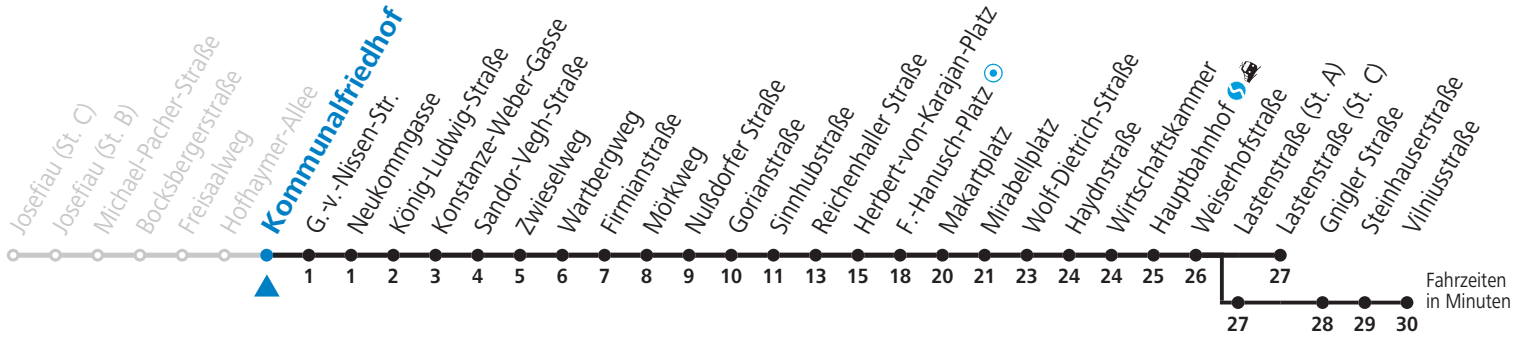

gültig von 12.12.2021 bis 10.12.2022.

Montag bis Freitag					Samstag			Sonn- und Feiertag			
5	12	42			6	04_a	34_a	6	04_a	34_a	
6	02_b	17_b	32_b	47_b	7	04_a	34_a	7	04_a	34_a	
7	02_b	17_b	32_b	47	8	04_a	34_a	8	04_a	34_a	
8	02	17	32	47	9	04_a	34_a	54_a	9	04_a	34_a
9	02	17	32	47	10	14_a	34_a	54_a	10	04_a	34_a
10	02	17	32	47	11	14_a	34_a	54_a	11	04_a	34_a
11	02	17	32	47	12	14_a	34_a	54_a	12	04_a	34_a
12	02	17	32	47	13	14_a	34_a	54_a	13	04_a	34_a
13	02	17	32	47	14	14_a	34_a	54_a	14	04_a	34_a
14	02	17	32	47	15	14_a	34_a	54_a	15	04_a	34_a
15	02	17_b	32_b	47_b	16	14_a	34_a	54_a	16	04_a	34_a
16	02_b	17_b	32_b	47_b	17	14_a	34_a		17	04_a	34_a
17	02	17	32	47	18	04_a	34_a		18	04_a	34_a
18	02	17	32	47_a	19	04_a	34_a		19	04_a	34_a
19	04_a	34_a			20	04_a	34_a		20	04_a	34_a
20	04_a	34_a			21	04_a	34_a		21	04_a	34_a
21	04_a	34_a			22	04_a	34_a		22	04_a	34_a
22	04_a	34_a			23	04_a			23	04_a	
23	04_a										

a = bis Makartplatz   b = bis Vilniusstraße

NACHTSTERN: Freitag, sowie vor Sonn-/Feiertag ab ca. 22:00 Uhr - Verkehr nach Samstag-Fahrplan

Am 01.11., 08.12., 24.12. und 31.12. bitte Sonderfahrpläne beachten!

Ferien im Bundesland Salzburg: 24.12.2021 bis 09.01.2022, 14. bis 20.02., 09. bis 18.04., 09.07. bis 11.09., 24.09. und 26.10. bis 02.11.2022 (Vorbehaltlich Änderungen durch die Schulbehörde)

Aufgabenträgerschaft: Salzburg AG, Verkehr, Plainstraße 70, 5020 Salzburg / Betreiber: Albus Salzburg Verkehrsbetrieb GmbH, Julius-Welser-Straße 8, 5020 Salzburg, Tel.: +43 662 424 000-0