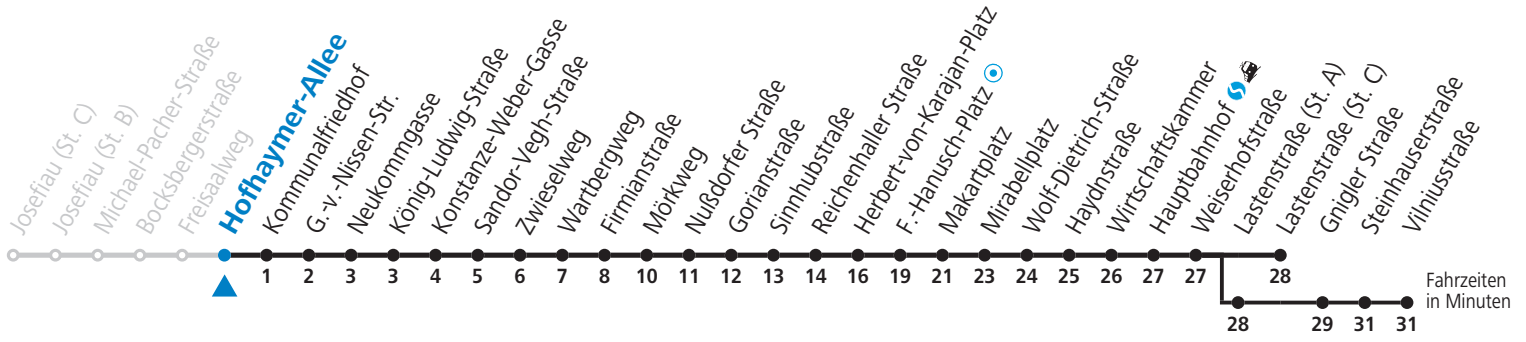

gültig von 12.12.2021 bis 10.12.2022.

Montag bis Freitag					Samstag			Sonn- und Feiertag			
5	10	40			6	02_a	32_a	6	02_a	32_a	
6	00_b	15_b	30_b	45_b	7	02_a	32_a	7	02_a	32_a	
7	00_b	15_b	30_b	45	8	02_a	32_a	8	02_a	32_a	
8	00	15	30	45	9	02_a	32_a	52_a	9	02_a	32_a
9	00	15	30	45	10	12_a	32_a	52_a	10	02_a	32_a
10	00	15	30	45	11	12_a	32_a	52_a	11	02_a	32_a
11	00	15	30	45	12	12_a	32_a	52_a	12	02_a	32_a
12	00	15	30	45	13	12_a	32_a	52_a	13	02_a	32_a
13	00	15	30	45	14	12_a	32_a	52_a	14	02_a	32_a
14	00	15	30	45	15	12_a	32_a	52_a	15	02_a	32_a
15	00	15_b	30_b	45_b	16	12_a	32_a	52_a	16	02_a	32_a
16	00_b	15_b	30_b	45_b	17	12_a	32_a		17	02_a	32_a
17	00	15	30	45	18	02_a	32_a		18	02_a	32_a
18	00	15	30	45_a	19	02_a	32_a		19	02_a	32_a
19	02_a	32_a			20	02_a	32_a		20	02_a	32_a
20	02_a	32_a			21	02_a	32_a		21	02_a	32_a
21	02_a	32_a			22	02_a	32_a		22	02_a	32_a
22	02_a	32_a			23	02_a			23	02_a	
23	02_a										

a = bis Makartplatz   b = bis Vilniusstraße

NACHTSTERN: Freitag, sowie vor Sonn-/Feiertag ab ca. 22:00 Uhr - Verkehr nach Samstag-Fahrplan

Am 01.11., 08.12., 24.12. und 31.12. bitte Sonderfahrpläne beachten!

Ferien im Bundesland Salzburg: 24.12.2021 bis 09.01.2022, 14. bis 20.02., 09. bis 18.04., 09.07. bis 11.09., 24.09. und 26.10. bis 02.11.2022 (Vorbehaltlich Änderungen durch die Schulbehörde)

Aufgabenträgerschaft: Salzburg AG, Verkehr, Plainstraße 70, 5020 Salzburg / Betreiber: Albus Salzburg Verkehrsbetrieb GmbH, Julius-Welser-Straße 8, 5020 Salzburg, Tel.: +43 662 424 000-0