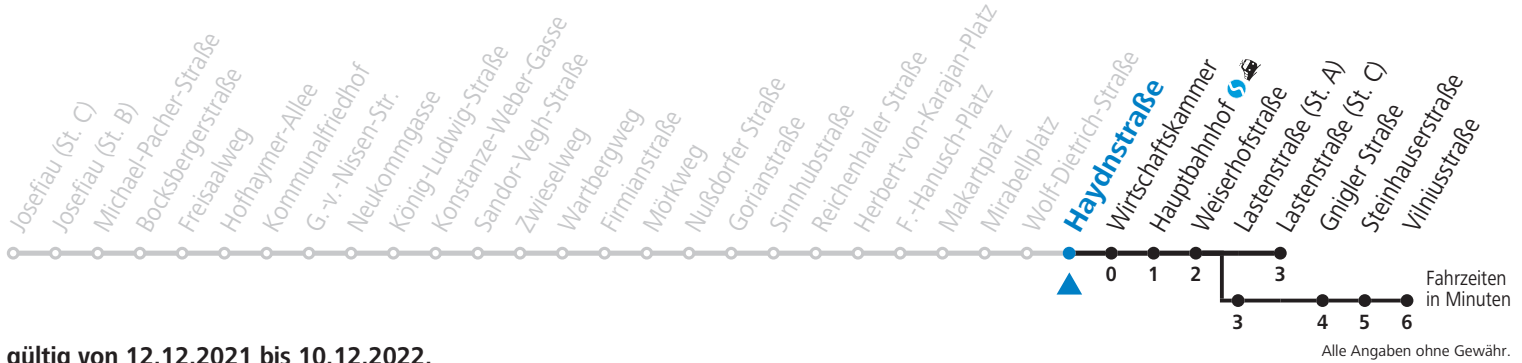

gültig von 12.12.2021 bis 10.12.2022.

Montag bis Freitag

5	36			
6	06	26_a	41_a	56_a
7	11_a	26_a	41_a	56_a
8	11	26	41	56
9	11	26	41	56
10	11	26	41	56
11	11	26	41	56
12	11	26	41	56
13	11	26	41	56
14	11	26	41	56
15	11	26	41_a	56_a
16	11_a	26_a	41_a	56_a
17	11_a	26	41	56
18	11	26	41	56

a = bis Vilniusstraße

NACHTSTERN: Freitag, sowie vor Sonn-/Feiertag ab ca. 22:00 Uhr - Verkehr nach Samstag-Fahrplan

Am 01.11., 08.12., 24.12. und 31.12. bitte Sonderfahrpläne beachten!

Ferien im Bundesland Salzburg: 24.12.2021 bis 09.01.2022, 14. bis 20.02., 09. bis 18.04., 09.07. bis 11.09., 24.09. und 26.10. bis 02.11.2022 (Vorbehaltlich Änderungen durch die Schulbehörde)

Aufgabenträgerschaft: Salzburg AG, Verkehr, Plainstraße 70, 5020 Salzburg / Betreiber: Albus Salzburg Verkehrsbetrieb GmbH, Julius-Welser-Straße 8, 5020 Salzburg, Tel.: +43 662 424 000-0