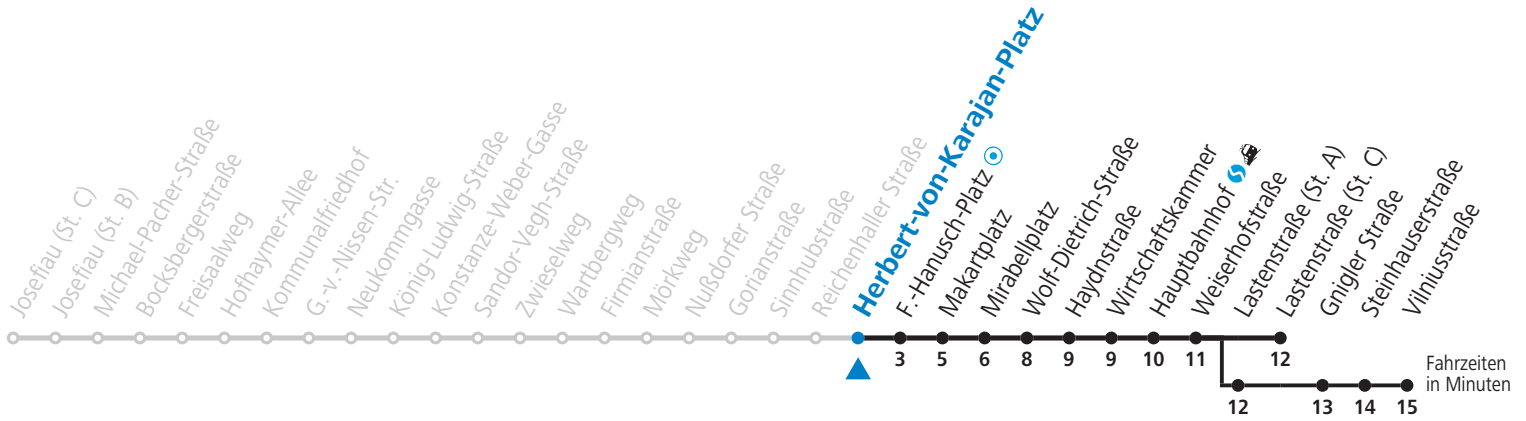

gültig von 12.12.2021 bis 10.12.2022.

Montag bis Freitag					Samstag			Sonn- und Feiertag			
5	27	57			6	18_a	48_a	6	18_a	48_a	
6	17_b	32_b	47_b		7	18_a	48_a	7	18_a	48_a	
7	02_b	17_b	32_b	47_b	8	18_a	48_a	8	18_a	48_a	
8	02	17	32	47	9	18_a	48_a	9	18_a	48_a	
9	02	17	32	47	10	08_a	28_a	48_a	10	18_a	48_a
10	02	17	32	47	11	08_a	28_a	48_a	11	18_a	48_a
11	02	17	32	47	12	08_a	28_a	48_a	12	18_a	48_a
12	02	17	32	47	13	08_a	28_a	48_a	13	18_a	48_a
13	02	17	32	47	14	08_a	28_a	48_a	14	18_a	48_a
14	02	17	32	47	15	08_a	28_a	48_a	15	18_a	48_a
15	02	17	32_b	47_b	16	08_a	28_a	48_a	16	18_a	48_a
16	02_b	17_b	32_b	47_b	17	08_a	28_a	48_a	17	18_a	48_a
17	02_b	17	32	47	18	18_a	48_a		18	18_a	48_a
18	02	17	32	47	19	18_a	48_a		19	18_a	48_a
19	02_a	18_a	48_a		20	18_a	48_a		20	18_a	48_a
20	18_a	48_a			21	18_a	48_a		21	18_a	48_a
21	18_a	48_a			22	18_a	48_a		22	18_a	48_a
22	18_a	48_a			23	18_a			23	18_a	

a = bis Makartplatz   b = bis Vilniusstraße

NACHTSTERN: Freitag, sowie vor Sonn-/Feiertag ab ca. 22:00 Uhr - Verkehr nach Samstag-Fahrplan

Am 01.11., 08.12., 24.12. und 31.12. bitte Sonderfahrpläne beachten!

Ferien im Bundesland Salzburg: 24.12.2021 bis 09.01.2022, 14. bis 20.02., 09. bis 18.04., 09.07. bis 11.09., 24.09. und 26.10. bis 02.11.2022 (Vorbehaltlich Änderungen durch die Schulbehörde)

Aufgabenträgerschaft: Salzburg AG, Verkehr, Plainstraße 70, 5020 Salzburg / Betreiber: Albus Salzburg Verkehrsbetrieb GmbH, Julius-Welser-Straße 8, 5020 Salzburg, Tel.: +43 662 424 000-0