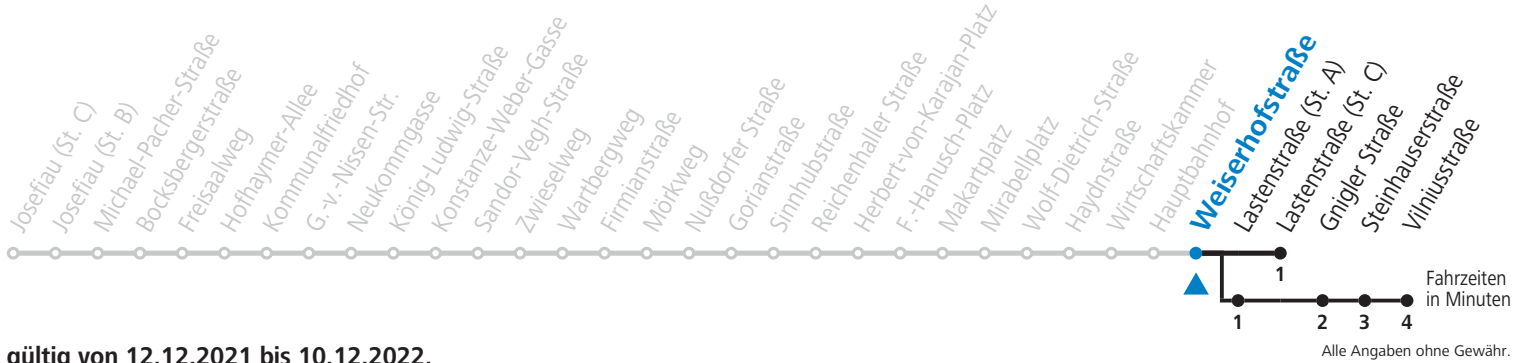

Montag bis Freitag

5	38			
6	08	28_a	43_a	58_a
7	13_a	28_a	43_a	58_a
8	13	28	43	58
9	13	28	43	58
10	13	28	43	58
11	13	28	43	58
12	13	28	43	58
13	13	28	43	58
14	13	28	43	58
15	13	28	43_a	58_a
16	13_a	28_a	43_a	58_a
17	13_a	28	43	58
18	13	28	43	58

a = bis Vilniusstraße

NACHTSTERN: Freitag, sowie vor Sonn-/Feiertag ab ca. 22:00 Uhr - Verkehr nach Samstag-Fahrplan

Am 01.11., 08.12., 24.12. und 31.12. bitte Sonderfahrpläne beachten!

Ferien im Bundesland Salzburg: 24.12.2021 bis 09.01.2022, 14. bis 20.02., 09. bis 18.04., 09.07. bis 11.09., 24.09. und 26.10. bis 02.11.2022 (Vorbehaltlich Änderungen durch die Schulbehörde)

Aufgabenträgerschaft: Salzburg AG, Verkehr, Plainstraße 70, 5020 Salzburg / Betreiber: Albus Salzburg Verkehrsbetrieb GmbH, Julius-Welser-Straße 8, 5020 Salzburg, Tel.: +43 662 424 000-0