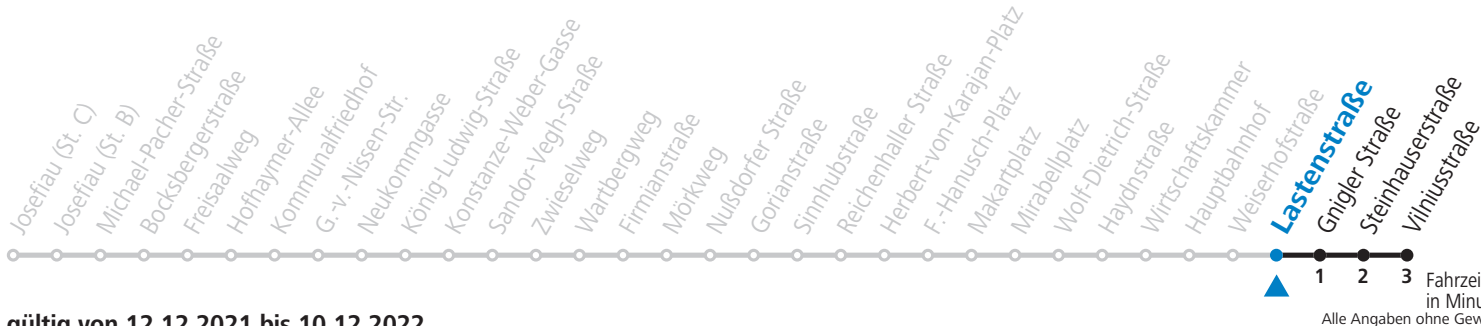

Montag bis Freitag

6	29	44	59	
7	14	29	44	59
15	44	59		
16	14	29	44	59
17	14			

NACHTSTERN: Freitag, sowie vor Sonn-/Feiertag ab ca. 22:00 Uhr - Verkehr nach Samstag-Fahrplan
Am 01.11., 08.12., 24.12. und 31.12. bitte Sonderfahrpläne beachten!
Ferien im Bundesland Salzburg: 24.12.2021 bis 09.01.2022, 14. bis 20.02., 09. bis 18.04., 09.07. bis 11.09., 24.09. und 26.10. bis 02.11.2022 (Vorbehaltlich Änderungen durch die Schulbehörde)
Aufgabenträgerschaft: Salzburg AG, Verkehr, Plainstraße 70, 5020 Salzburg / Betreiber: Albus Salzburg Verkehrsbetrieb GmbH, Julius-Welser-Straße 8, 5020 Salzburg, Tel.: +43 662 424 000-0