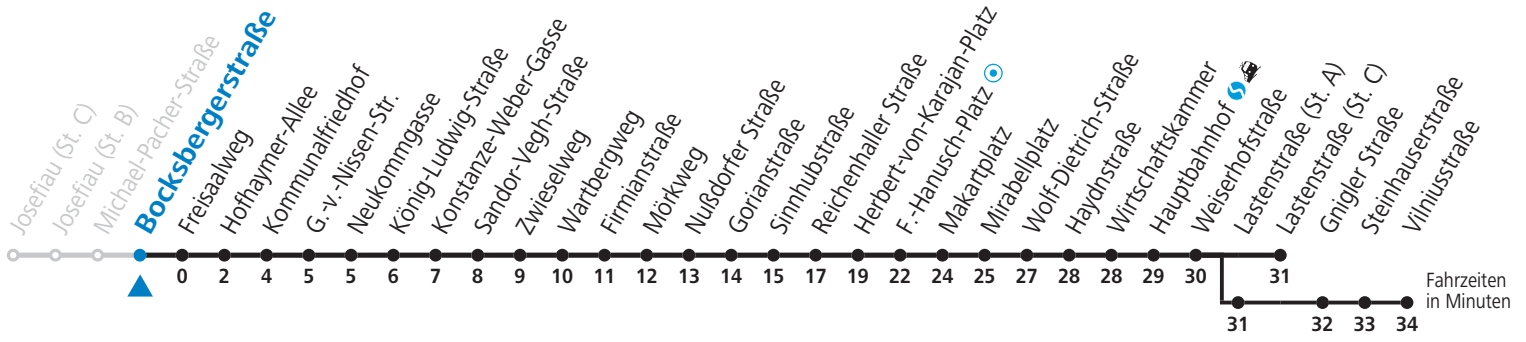

gültig von 12.12.2021 bis 10.12.2022.

Alle Angaben ohne Gewähr.

Montag bis Freitag					Samstag			Sonn- und Feiertag			
5	08	38	58_b		6	00_a	30_a	6	00_a	30_a	
6	13_b	28_b	43_b	58_b	7	00_a	30_a	7	00_a	30_a	
7	13_b	28_b	43	58	8	00_a	30_a	8	00_a	30_a	
8	13	28	43	58	9	00_a	30_a	50_a	9	00_a	30_a
9	13	28	43	58	10	10_a	30_a	50_a	10	00_a	30_a
10	13	28	43	58	11	10_a	30_a	50_a	11	00_a	30_a
11	13	28	43	58	12	10_a	30_a	50_a	12	00_a	30_a
12	13	28	43	58	13	10_a	30_a	50_a	13	00_a	30_a
13	13	28	43	58	14	10_a	30_a	50_a	14	00_a	30_a
14	13	28	43	58	15	10_a	30_a	50_a	15	00_a	30_a
15	13_b	28_b	43_b	58_b	16	10_a	30_a	50_a	16	00_a	30_a
16	13_b	28_b	43_b	58	17	10_a	30_a		17	00_a	30_a
17	13	28	43	58	18	00_a	30_a		18	00_a	30_a
18	13	28	43_a		19	00_a	30_a		19	00_a	30_a
19	00_a	30_a			20	00_a	30_a		20	00_a	30_a
20	00_a	30_a			21	00_a	30_a		21	00_a	30_a
21	00_a	30_a			22	00_a	30_a		22	00_a	30_a
22	00_a	30_a			23	00_a			23	00_a	
23	00_a										

a = bis Makartplatz   b = bis Vilniusstraße

NACHTSTERN: Freitag, sowie vor Sonn-/Feiertag ab ca. 22:00 Uhr - Verkehr nach Samstag-Fahrplan

Am 01.11., 08.12., 24.12. und 31.12. bitte Sonderfahrpläne beachten!

Ferien im Bundesland Salzburg: 24.12.2021 bis 09.01.2022, 14. bis 20.02., 09. bis 18.04., 09.07. bis 11.09., 24.09. und 26.10. bis 02.11.2022 (Vorbehaltlich Änderungen durch die Schulbehörde)

Aufgabenträgerschaft: Salzburg AG, Verkehr, Plainstraße 70, 5020 Salzburg / Betreiber: Albus Salzburg Verkehrsbetrieb GmbH, Julius-Welser-Straße 8, 5020 Salzburg, Tel.: +43 662 424 000-0