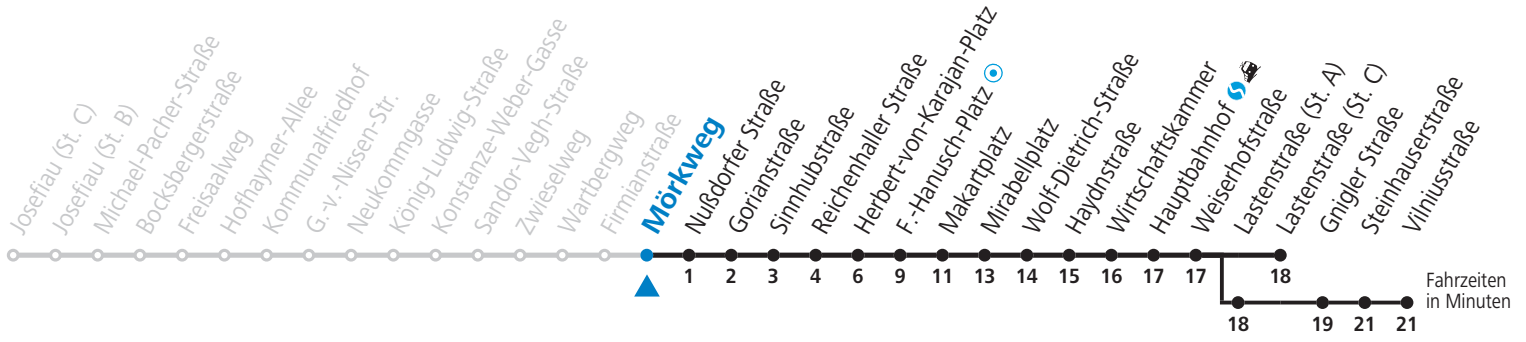

gültig von 12.12.2021 bis 10.12.2022.

Alle Angaben ohne Gewähr.

Montag bis Freitag					Samstag			Sonn- und Feiertag			
5	20	50			6	12_a	42_a	6	12_a	42_a	
6	10_b	25_b	40_b	55_b	7	12_a	42_a	7	12_a	42_a	
7	10_b	25_b	40_b	55	8	12_a	42_a	8	12_a	42_a	
8	10	25	40	55	9	12_a	42_a	9	12_a	42_a	
9	10	25	40	55	10	02_a	22_a	42_a	10	12_a	42_a
10	10	25	40	55	11	02_a	22_a	42_a	11	12_a	42_a
11	10	25	40	55	12	02_a	22_a	42_a	12	12_a	42_a
12	10	25	40	55	13	02_a	22_a	42_a	13	12_a	42_a
13	10	25	40	55	14	02_a	22_a	42_a	14	12_a	42_a
14	10	25	40	55	15	02_a	22_a	42_a	15	12_a	42_a
15	10	25_b	40_b	55_b	16	02_a	22_a	42_a	16	12_a	42_a
16	10_b	25_b	40_b	55_b	17	02_a	22_a	42_a	17	12_a	42_a
17	10	25	40	55	18	12_a	42_a	18	12_a	42_a	
18	10	25	40	55_a	19	12_a	42_a	19	12_a	42_a	
19	12_a	42_a			20	12_a	42_a	20	12_a	42_a	
20	12_a	42_a			21	12_a	42_a	21	12_a	42_a	
21	12_a	42_a			22	12_a	42_a	22	12_a	42_a	
22	12_a	42_a			23	12_a		23	12_a		
23	12_a										

a = bis Makartplatz   b = bis Vilniusstraße

NACHTSTERN: Freitag, sowie vor Sonn-/Feiertag ab ca. 22:00 Uhr - Verkehr nach Samstag-Fahrplan

Am 01.11., 08.12., 24.12. und 31.12. bitte Sonderfahrpläne beachten!

Ferien im Bundesland Salzburg: 24.12.2021 bis 09.01.2022, 14. bis 20.02., 09. bis 18.04., 09.07. bis 11.09., 24.09. und 26.10. bis 02.11.2022 (Vorbehaltlich Änderungen durch die Schulbehörde)

Aufgabenträgerschaft: Salzburg AG, Verkehr, Plainstraße 70, 5020 Salzburg / Betreiber: Albus Salzburg Verkehrsbetrieb GmbH, Julius-Welser-Straße 8, 5020 Salzburg, Tel.: +43 662 424 000-0