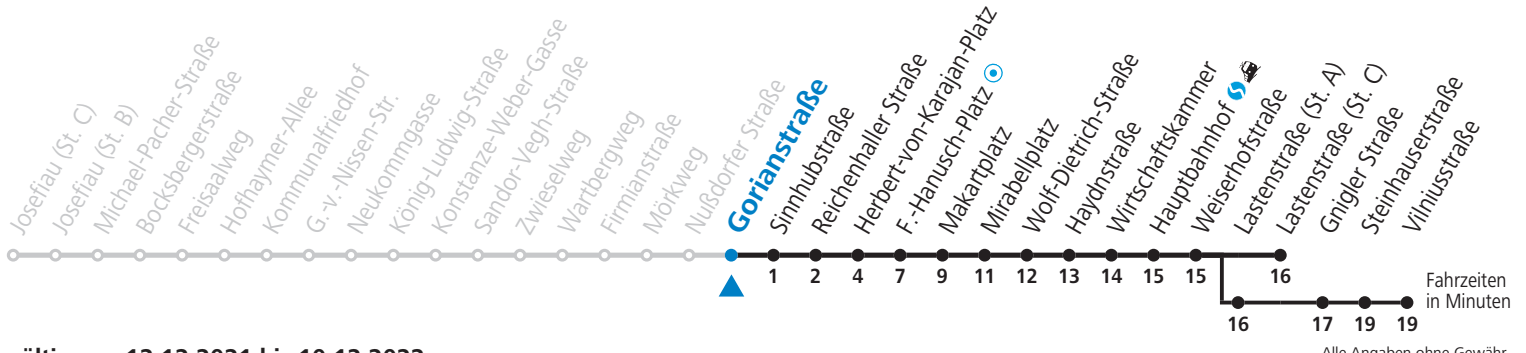

gültig von 12.12.2021 bis 10.12.2022.

Fahrzeiten in Minuten
Alle Angaben ohne Gewähr.

Montag bis Freitag					Samstag			Sonn- und Feiertag			
5	22	52			6	14_a	44_a	6	14_a	44_a	
6	12_b	27_b	42_b	57_b	7	14_a	44_a	7	14_a	44_a	
7	12_b	27_b	42_b	57	8	14_a	44_a	8	14_a	44_a	
8	12	27	42	57	9	14_a	44_a	9	14_a	44_a	
9	12	27	42	57	10	04_a	24_a	44_a	10	14_a	44_a
10	12	27	42	57	11	04_a	24_a	44_a	11	14_a	44_a
11	12	27	42	57	12	04_a	24_a	44_a	12	14_a	44_a
12	12	27	42	57	13	04_a	24_a	44_a	13	14_a	44_a
13	12	27	42	57	14	04_a	24_a	44_a	14	14_a	44_a
14	12	27	42	57	15	04_a	24_a	44_a	15	14_a	44_a
15	12	27_b	42_b	57_b	16	04_a	24_a	44_a	16	14_a	44_a
16	12_b	27_b	42_b	57_b	17	04_a	24_a	44_a	17	14_a	44_a
17	12	27	42	57	18	14_a	44_a	18	14_a	44_a	
18	12	27	42	57_a	19	14_a	44_a	19	14_a	44_a	
19	14_a	44_a			20	14_a	44_a	20	14_a	44_a	
20	14_a	44_a			21	14_a	44_a	21	14_a	44_a	
21	14_a	44_a			22	14_a	44_a	22	14_a	44_a	
22	14_a	44_a			23	14_a		23	14_a		
23	14_a										

a = bis Makartplatz   b = bis Vilniusstraße

NACHTSTERN: Freitag, sowie vor Sonn-/Feiertag ab ca. 22:00 Uhr - Verkehr nach Samstag-Fahrplan

Am 01.11., 08.12., 24.12. und 31.12. bitte Sonderfahrpläne beachten!

Ferien im Bundesland Salzburg: 24.12.2021 bis 09.01.2022, 14. bis 20.02., 09. bis 18.04., 09.07. bis 11.09., 24.09. und 26.10. bis 02.11.2022 (Vorbehaltlich Änderungen durch die Schulbehörde)

Aufgabenträgerschaft: Salzburg AG, Verkehr, Plainstraße 70, 5020 Salzburg / Betreiber: Albus Salzburg Verkehrsbetrieb GmbH, Julius-Welser-Straße 8, 5020 Salzburg, Tel.: +43 662 424 000-0