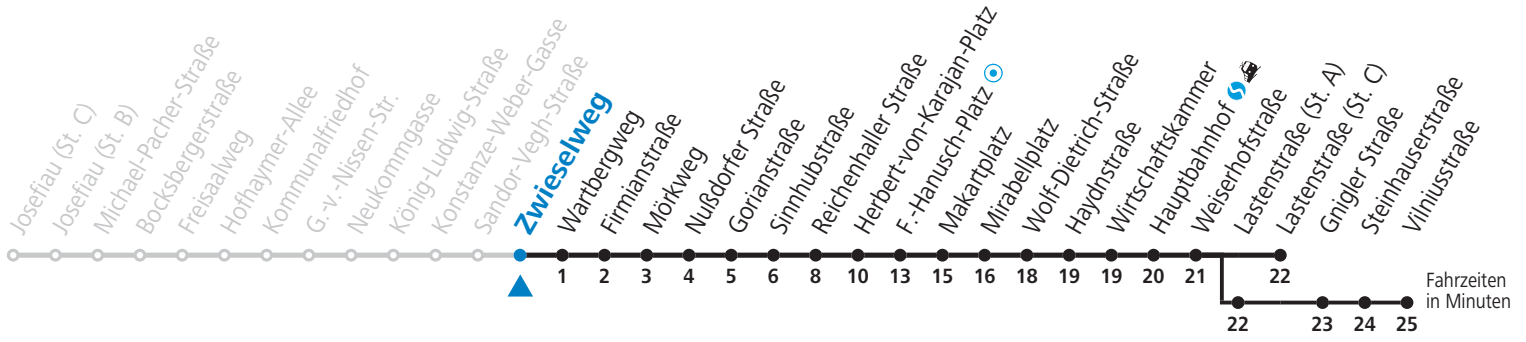

gültig von 12.12.2021 bis 10.12.2022.

Alle Angaben ohne Gewähr.

Montag bis Freitag					Samstag			Sonn- und Feiertag			
5	17	47									
6	07_b	22_b	37_b	52_b	6	09_a	39_a	6	09_a	39_a	
7	07_b	22_b	37_b	52	7	09_a	39_a	7	09_a	39_a	
8	07	22	37	52	8	09_a	39_a	8	09_a	39_a	
9	07	22	37	52	9	09_a	39_a	59_a	9	09_a	39_a
10	07	22	37	52	10	19_a	39_a	59_a	10	09_a	39_a
11	07	22	37	52	11	19_a	39_a	59_a	11	09_a	39_a
12	07	22	37	52	12	19_a	39_a	59_a	12	09_a	39_a
13	07	22	37	52	13	19_a	39_a	59_a	13	09_a	39_a
14	07	22	37	52	14	19_a	39_a	59_a	14	09_a	39_a
15	07	22_b	37_b	52_b	15	19_a	39_a	59_a	15	09_a	39_a
16	07_b	22_b	37_b	52_b	16	19_a	39_a	59_a	16	09_a	39_a
17	07	22	37	52	17	19_a	39_a		17	09_a	39_a
18	07	22	37	52_a	18	09_a	39_a		18	09_a	39_a
19	09_a	39_a			19	09_a	39_a		19	09_a	39_a
20	09_a	39_a			20	09_a	39_a		20	09_a	39_a
21	09_a	39_a			21	09_a	39_a		21	09_a	39_a
22	09_a	39_a			22	09_a	39_a		22	09_a	39_a
23	09_a				23	09_a			23	09_a	

a = bis Makartplatz   b = bis Vilniusstraße

NACHTSTERN: Freitag, sowie vor Sonn-/Feiertag ab ca. 22:00 Uhr - Verkehr nach Samstag-Fahrplan

Am 01.11., 08.12., 24.12. und 31.12. bitte Sonderfahrpläne beachten!

Ferien im Bundesland Salzburg: 24.12.2021 bis 09.01.2022, 14. bis 20.02., 09. bis 18.04., 09.07. bis 11.09., 24.09. und 26.10. bis 02.11.2022 (Vorbehaltlich Änderungen durch die Schulbehörde)

Aufgabenträgerschaft: Salzburg AG, Verkehr, Plainstraße 70, 5020 Salzburg / Betreiber: Albus Salzburg Verkehrsbetrieb GmbH, Julius-Welser-Straße 8, 5020 Salzburg, Tel.: +43 662 424 000-0