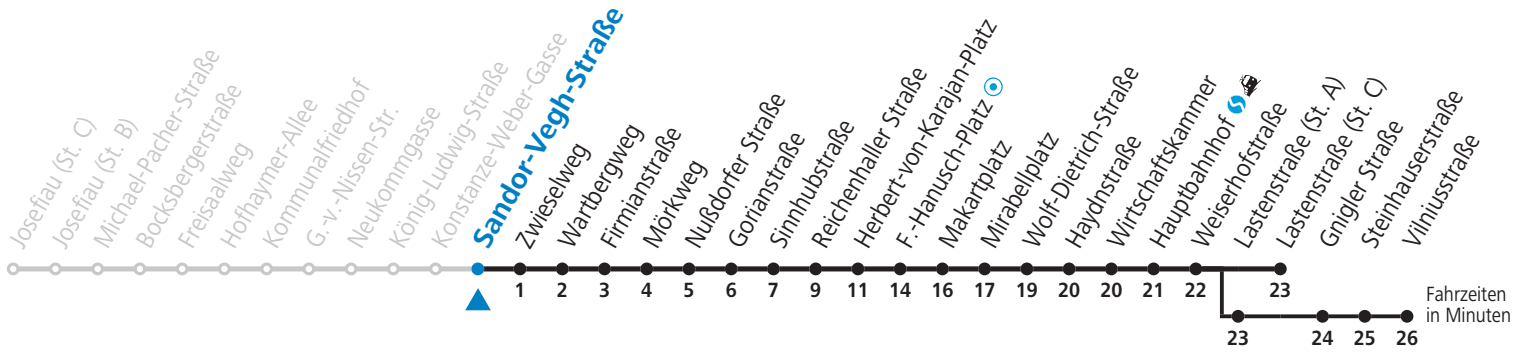

gültig von 12.12.2021 bis 10.12.2022.

Montag bis Freitag

Samstag

Sonn- und Feiertag

5 16 46

6 06_b 21_b 36_b 51_b

7 06_b 21_b 36_b 51

8 06 21 36 51

9 06 21 36 51

10 06 21 36 51

11 06 21 36 51

12 06 21 36 51

13 06 21 36 51

14 06 21 36 51

15 06 21_b 36_b 51_b

16 06_b 21_b 36_b 51_b

17 06 21 36 51

18 06 21 36 51_a

19 08_a 38_a

20 08_a 38_a

21 08_a 38_a

22 08_a 38_a

23 08_a

6 08_a 38_a

7 08_a 38_a

8 08_a 38_a

9 08_a 38_a 58_a

10 18_a 38_a 58_a

11 18_a 38_a 58_a

12 18_a 38_a 58_a

13 18_a 38_a 58_a

14 18_a 38_a 58_a

15 18_a 38_a 58_a

16 18_a 38_a 58_a

17 18_a 38_a

18 08_a 38_a

19 08_a 38_a

20 08_a 38_a

21 08_a 38_a

22 08_a 38_a

23 08_a

6 08_a 38_a

7 08_a 38_a

8 08_a 38_a

9 08_a 38_a

10 08_a 38_a

11 08_a 38_a

12 08_a 38_a

13 08_a 38_a

14 08_a 38_a

15 08_a 38_a

16 08_a 38_a

17 08_a 38_a

18 08_a 38_a

19 08_a 38_a

20 08_a 38_a

21 08_a 38_a

22 08_a 38_a

23 08_a

a = bis Makartplatz b = bis Vilniusstraße

NACHTSTERN: Freitag, sowie vor Sonn-/Feiertag ab ca. 22:00 Uhr - Verkehr nach Samstag-Fahrplan

Am 01.11., 08.12., 24.12. und 31.12. bitte Sonderfahrpläne beachten!

Ferien im Bundesland Salzburg: 24.12.2021 bis 09.01.2022, 14. bis 20.02., 09. bis 18.04., 09.07. bis 11.09., 24.09. und 26.10. bis 02.11.2022 (Vorbehaltlich Änderungen durch die Schulbehörde)

Aufgabenträgerschaft: Salzburg AG, Verkehr, Plainstraße 70, 5020 Salzburg / Betreiber: Albus Salzburg Verkehrsbetrieb GmbH, Julius-Welser-Straße 8, 5020 Salzburg, Tel.: +43 662 424 000-0