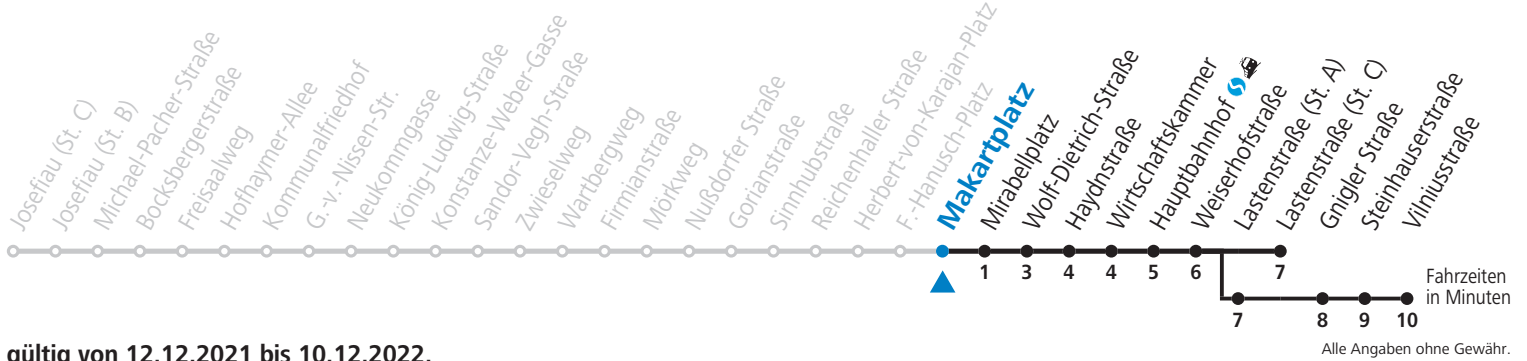

gültig von 12.12.2021 bis 10.12.2022.

Montag bis Freitag

5	32			
6	02	22_a	37_a	52_a
7	07_a	22_a	37_a	52_a
8	07	22	37	52
9	07	22	37	52
10	07	22	37	52
11	07	22	37	52
12	07	22	37	52
13	07	22	37	52
14	07	22	37	52
15	07	22	37_a	52_a
16	07_a	22_a	37_a	52_a
17	07_a	22	37	52
18	07	22	37	52

a = bis Vilniusstraße

NACHTSTERN: Freitag, sowie vor Sonn-/Feiertag ab ca. 22:00 Uhr - Verkehr nach Samstag-Fahrplan

Am 01.11., 08.12., 24.12. und 31.12. bitte Sonderfahrpläne beachten!

Ferien im Bundesland Salzburg: 24.12.2021 bis 09.01.2022, 14. bis 20.02., 09. bis 18.04., 09.07. bis 11.09., 24.09. und 26.10. bis 02.11.2022 (Vorbehaltlich Änderungen durch die Schulbehörde)

Aufgabenträgerschaft: Salzburg AG, Verkehr, Plainstraße 70, 5020 Salzburg / Betreiber: Albus Salzburg Verkehrsbetrieb GmbH, Julius-Welser-Straße 8, 5020 Salzburg, Tel.: +43 662 424 000-0