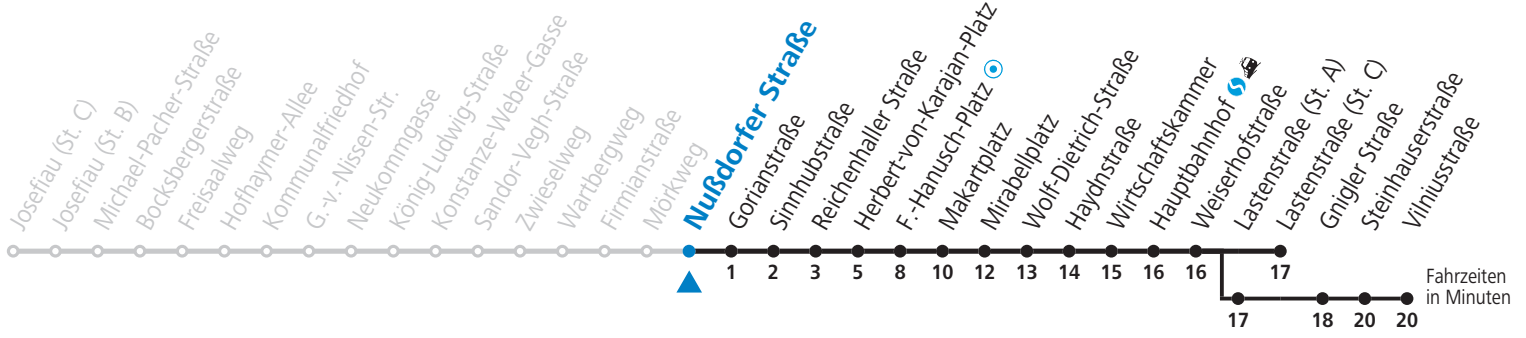

gültig von 12.12.2021 bis 10.12.2022.

Alle Angaben ohne Gewähr.

Montag bis Freitag					Samstag			Sonn- und Feiertag			
5	21	51			6	13_a	43_a	6	13_a	43_a	
6	11_b	26_b	41_b	56_b	7	13_a	43_a	7	13_a	43_a	
7	11_b	26_b	41_b	56	8	13_a	43_a	8	13_a	43_a	
8	11	26	41	56	9	13_a	43_a	9	13_a	43_a	
9	11	26	41	56	10	03_a	23_a	43_a	10	13_a	43_a
10	11	26	41	56	11	03_a	23_a	43_a	11	13_a	43_a
11	11	26	41	56	12	03_a	23_a	43_a	12	13_a	43_a
12	11	26	41	56	13	03_a	23_a	43_a	13	13_a	43_a
13	11	26	41	56	14	03_a	23_a	43_a	14	13_a	43_a
14	11	26	41	56	15	03_a	23_a	43_a	15	13_a	43_a
15	11	26_b	41_b	56_b	16	03_a	23_a	43_a	16	13_a	43_a
16	11_b	26_b	41_b	56_b	17	03_a	23_a	43_a	17	13_a	43_a
17	11	26	41	56	18	13_a	43_a	18	13_a	43_a	
18	11	26	41	56_a	19	13_a	43_a	19	13_a	43_a	
19	13_a	43_a			20	13_a	43_a	20	13_a	43_a	
20	13_a	43_a			21	13_a	43_a	21	13_a	43_a	
21	13_a	43_a			22	13_a	43_a	22	13_a	43_a	
22	13_a	43_a			23	13_a		23	13_a		
23	13_a										

a = bis Makartplatz   b = bis Vilniusstraße

NACHTSTERN: Freitag, sowie vor Sonn-/Feiertag ab ca. 22:00 Uhr - Verkehr nach Samstag-Fahrplan

Am 01.11., 08.12., 24.12. und 31.12. bitte Sonderfahrpläne beachten!

Ferien im Bundesland Salzburg: 24.12.2021 bis 09.01.2022, 14. bis 20.02., 09. bis 18.04., 09.07. bis 11.09., 24.09. und 26.10. bis 02.11.2022 (Vorbehaltlich Änderungen durch die Schulbehörde)

Aufgabenträgerschaft: Salzburg AG, Verkehr, Plainstraße 70, 5020 Salzburg / Betreiber: Albus Salzburg Verkehrsbetrieb GmbH, Julius-Welser-Straße 8, 5020 Salzburg, Tel.: +43 662 424 000-0