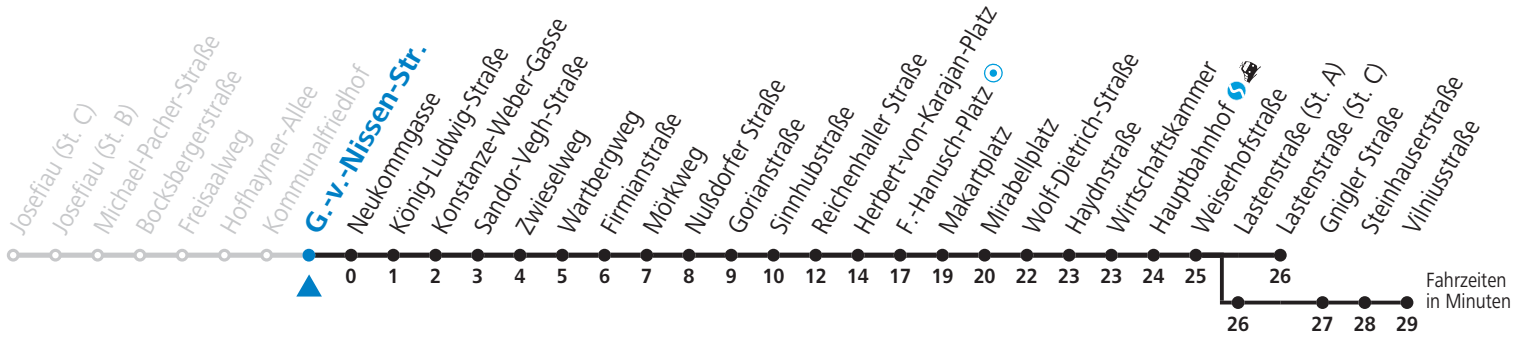

gültig von 12.12.2021 bis 10.12.2022.

Alle Angaben ohne Gewähr.

Montag bis Freitag					Samstag			Sonn- und Feiertag			
5	13	43			6	05_a	35_a	6	05_a	35_a	
6	03_b	18_b	33_b	48_b	7	05_a	35_a	7	05_a	35_a	
7	03_b	18_b	33_b	48	8	05_a	35_a	8	05_a	35_a	
8	03	18	33	48	9	05_a	35_a	55_a	9	05_a	35_a
9	03	18	33	48	10	15_a	35_a	55_a	10	05_a	35_a
10	03	18	33	48	11	15_a	35_a	55_a	11	05_a	35_a
11	03	18	33	48	12	15_a	35_a	55_a	12	05_a	35_a
12	03	18	33	48	13	15_a	35_a	55_a	13	05_a	35_a
13	03	18	33	48	14	15_a	35_a	55_a	14	05_a	35_a
14	03	18	33	48	15	15_a	35_a	55_a	15	05_a	35_a
15	03	18_b	33_b	48_b	16	15_a	35_a	55_a	16	05_a	35_a
16	03_b	18_b	33_b	48_b	17	15_a	35_a		17	05_a	35_a
17	03	18	33	48	18	05_a	35_a		18	05_a	35_a
18	03	18	33	48_a	19	05_a	35_a		19	05_a	35_a
19	05_a	35_a			20	05_a	35_a		20	05_a	35_a
20	05_a	35_a			21	05_a	35_a		21	05_a	35_a
21	05_a	35_a			22	05_a	35_a		22	05_a	35_a
22	05_a	35_a			23	05_a			23	05_a	
23	05_a										

a = bis Makartplatz   b = bis Vilniusstraße

NACHTSTERN: Freitag, sowie vor Sonn-/Feiertag ab ca. 22:00 Uhr - Verkehr nach Samstag-Fahrplan

Am 01.11., 08.12., 24.12. und 31.12. bitte Sonderfahrpläne beachten!

Ferien im Bundesland Salzburg: 24.12.2021 bis 09.01.2022, 14. bis 20.02., 09. bis 18.04., 09.07. bis 11.09., 24.09. und 26.10. bis 02.11.2022 (Vorbehaltlich Änderungen durch die Schulbehörde)

Aufgabenträgerschaft: Salzburg AG, Verkehr, Plainstraße 70, 5020 Salzburg / Betreiber: Albus Salzburg Verkehrsbetrieb GmbH, Julius-Welser-Straße 8, 5020 Salzburg, Tel.: +43 662 424 000-0