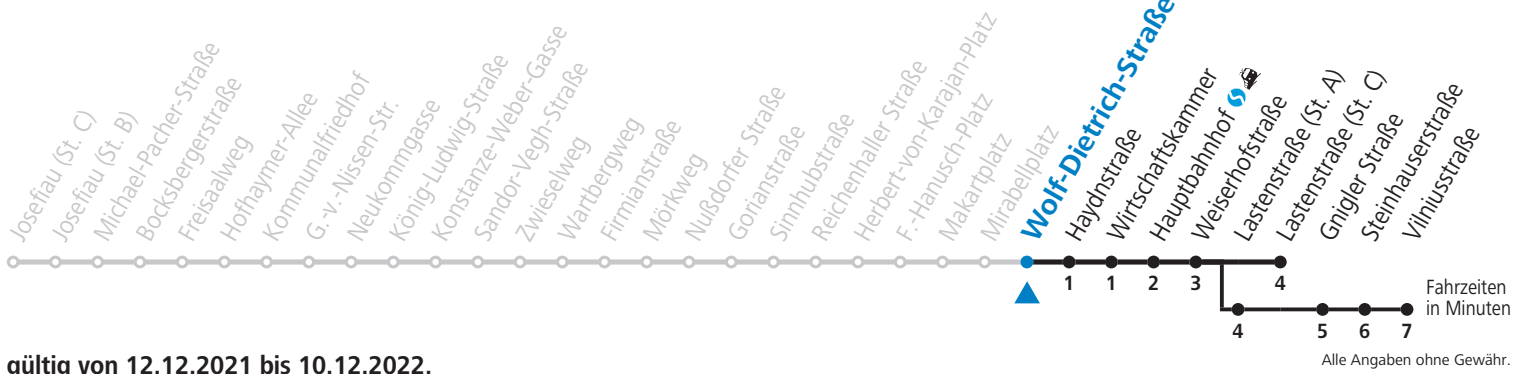

Montag bis Freitag

5	35			
6	05	25_a	40_a	55_a
7	10_a	25_a	40_a	55_a
8	10	25	40	55
9	10	25	40	55
10	10	25	40	55
11	10	25	40	55
12	10	25	40	55
13	10	25	40	55
14	10	25	40	55
15	10	25	40_a	55_a
16	10_a	25_a	40_a	55_a
17	10_a	25	40	55
18	10	25	40	55

a = bis Vilniusstraße

NACHTSTERN: Freitag, sowie vor Sonn-/Feiertag ab ca. 22:00 Uhr - Verkehr nach Samstag-Fahrplan

Am 01.11., 08.12., 24.12. und 31.12. bitte Sonderfahrpläne beachten!

Ferien im Bundesland Salzburg: 24.12.2021 bis 09.01.2022, 14. bis 20.02., 09. bis 18.04., 09.07. bis 11.09., 24.09. und 26.10. bis 02.11.2022 (Vorbehaltlich Änderungen durch die Schulbehörde)

Aufgabenträgerschaft: Salzburg AG, Verkehr, Plainstraße 70, 5020 Salzburg / Betreiber: Albus Salzburg Verkehrsbetrieb GmbH, Julius-Welser-Straße 8, 5020 Salzburg, Tel.: +43 662 424 000-0