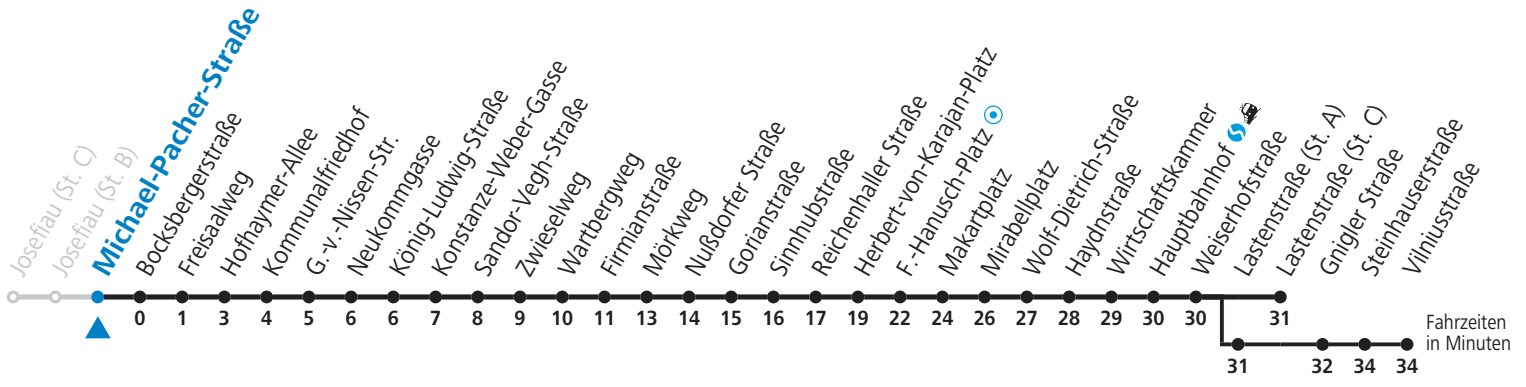

gültig von 12.12.2021 bis 10.12.2022.

Alle Angaben ohne Gewähr.

Montag bis Freitag					Samstag			Sonn- und Feiertag				
5	07	37	57_b		6	00_a	30_a		6	00_a	30_a	
6	12_b	27_b	42_b	57_b	7	00_a	30_a		7	00_a	30_a	
7	12_b	27_b	42	57	8	00_a	30_a		8	00_a	30_a	
8	12	27	42	57	9	00_a	30_a	50_a	9	00_a	30_a	
9	12	27	42	57	10	10_a	30_a	50_a	10	00_a	30_a	
10	12	27	42	57	11	10_a	30_a	50_a	11	00_a	30_a	
11	12	27	42	57	12	10_a	30_a	50_a	12	00_a	30_a	
12	12	27	42	57	13	10_a	30_a	50_a	13	00_a	30_a	
13	12	27	42	57	14	10_a	30_a	50_a	14	00_a	30_a	
14	12	27	42	57	15	10_a	30_a	50_a	15	00_a	30_a	
15	12_b	27_b	42_b	57_b	16	10_a	30_a	50_a	16	00_a	30_a	
16	12_b	27_b	42_b	57	17	10_a	30_a		17	00_a	30_a	
17	12	27	42	57	18	00_a	30_a		18	00_a	30_a	
18	12	27	42_a		19	00_a	30_a		19	00_a	30_a	
19	00_a	30_a			20	00_a	30_a		20	00_a	30_a	
20	00_a	30_a			21	00_a	30_a		21	00_a	30_a	
21	00_a	30_a			22	00_a	30_a		22	00_a	30_a	
22	00_a	30_a			23	00_a			23	00_a		
23	00_a											

a = bis Makartplatz   b = bis Vilniusstraße

NACHTSTERN: Freitag, sowie vor Sonn-/Feiertag ab ca. 22:00 Uhr - Verkehr nach Samstag-Fahrplan

Am 01.11., 08.12., 24.12. und 31.12. bitte Sonderfahrpläne beachten!

Ferien im Bundesland Salzburg: 24.12.2021 bis 09.01.2022, 14. bis 20.02., 09. bis 18.04., 09.07. bis 11.09., 24.09. und 26.10. bis 02.11.2022 (Vorbehaltlich Änderungen durch die Schulbehörde)

Aufgabenträgerschaft: Salzburg AG, Verkehr, Plainstraße 70, 5020 Salzburg / Betreiber: Albus Salzburg Verkehrsbetrieb GmbH, Julius-Welser-Straße 8, 5020 Salzburg, Tel.: +43 662 424 000-0