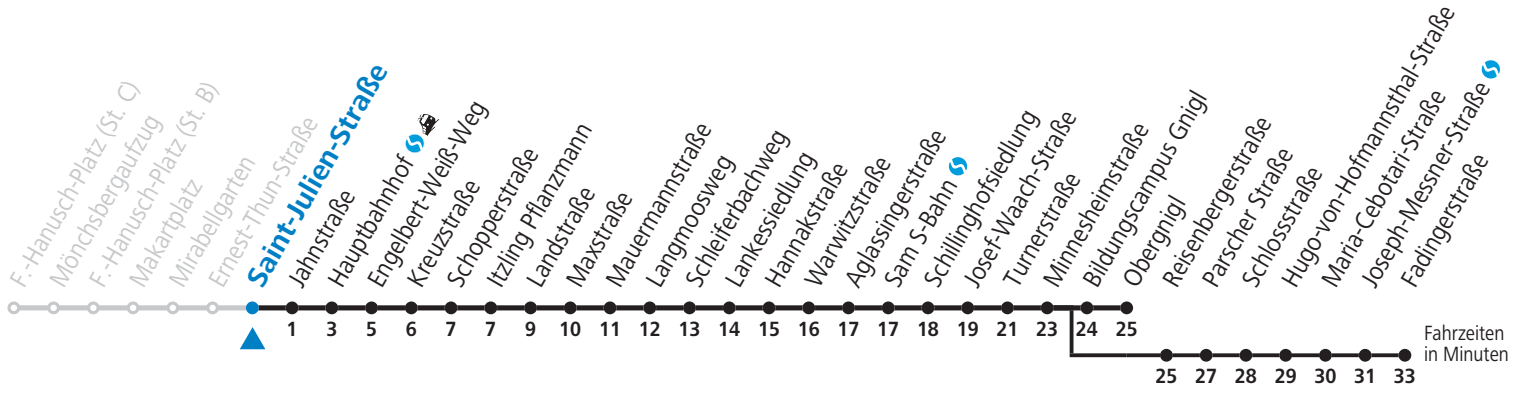

gültig von 12.12.2021 bis 10.12.2022.

Alle Angaben ohne Gewähr.

Montag bis Freitag, Schultag					Montag bis Freitag, schulfrei					Samstag		
6	06	21	36	51_a	6	06	21	36	51			
7	06_a	21_a	36	51	7	06	21	36	51	7	13	43
8	06	21	36	51	8	12	32	52	8	13	43	
9	06	21	36	51	9	12	32	52	9	13	32	52
10	06	21	36	51	10	12	32	52	10	12	32	52
11	06	21_a	36_a	51_a	11	12	32	52	11	12	32	52
12	06_a	21_a	36_a	51_a	12	12	32	52	12	12	32	52
13	06_a	21_a	36	51	13	12	32	52	13	12	32	52
14	06	21	36	51	14	12	32	52	14	12	32	52
15	06	21	36	51	15	12	32	52	15	12	32	52
16	06	21	36	51	16	12	32	52	16	12	32	52
17	06	21	36	51	17	12	32	52	17	12	32	52
18	06	21	36	51	18	12	32	52	18	13	43	
19	13	43	19	13	43	19	13	43				
20	13	20	13	20	13							

a = bis Fadingerstraße

Am 08.12., 24.12. und 31.12. bitte Sonderfahrpläne beachten!
Ferien im Bundesland Salzburg: 24.12.2021 bis 09.01.2022, 14. bis 20.02., 09. bis 18.04., 09.07. bis 11.09., 24.09. und 26.10. bis 02.11.2022 (Vorbehaltlich Änderungen durch die Schulbehörde)
Aufgabenträgerschaft: Salzburg AG, Verkehr, Plainstraße 70, 5020 Salzburg / Betreiber: Albus Salzburg Verkehrsbetrieb GmbH, Julius-Welser-Straße 8, 5020 Salzburg, Tel.: +43 662 424 000-0