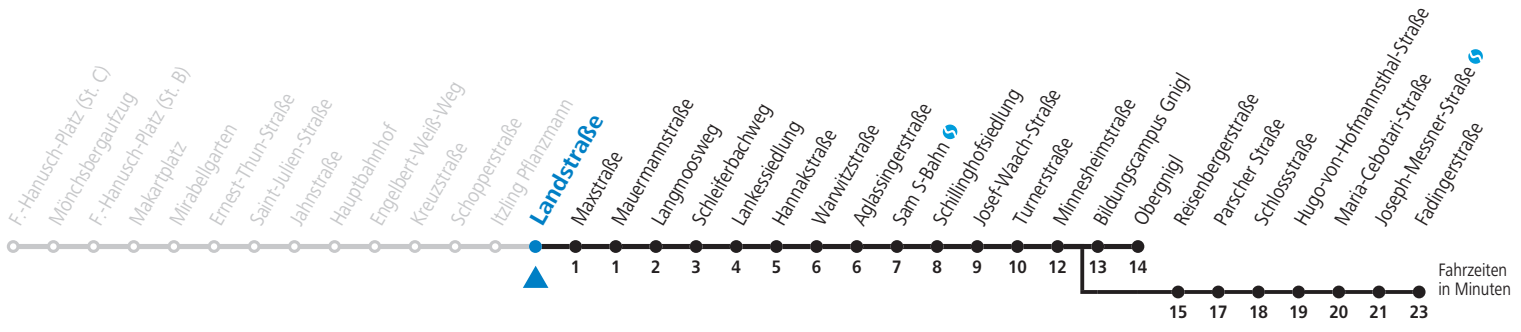

gültig von 12.12.2021 bis 10.12.2022.

Alle Angaben ohne Gewähr.

Montag bis Freitag, Schultag	Montag bis Freitag, schulfrei	Samstag	Sonn- und Feiertag
5 53	5 53	5 52	
6 16 31 46	6 16 31 46	6 22 52	6 22 52
7 01_a 16_a 31_a 46	7 01 16 31 46	7 22 52	7 22 52
8 01 16 31 46	8 01 22 42	8 22 52	8 22 52
9 01 16 31 46	9 02 22 42	9 22 42	9 22 52
10 01 16 31 46	10 02 22 42	10 02 22 42	10 22 52
11 01 16 31_a 46_a	11 02 22 42	11 02 22 42	11 22 52
12 01_a 16_a 31_a 46_a	12 02 22 42	12 02 22 42	12 22 52
13 01_a 16_a 31_a 46	13 02 22 42	13 02 22 42	13 22 52
14 01 16 31 46	14 02 22 42	14 02 22 42	14 22 52
15 01 16 31 46	15 02 22 42	15 02 22 42	15 22 52
16 01 16 31 46	16 02 22 42	16 02 22 42	16 22 52
17 01 16 31 46	17 02 22 42	17 02 22 42	17 22 52
18 01 16 31 46	18 02 22 42	18 02 22 52	18 22 52
19 01 22 52	19 02 22 52	19 22 52	19 22 52
20 22 52	20 22 52	20 22 52	20 22 52
21 22 52	21 22 52	21 22 52	21 22 52
22 22 52	22 22 52	22 22 52	22 22 52
23 22	23 22	23 22	23 22

a = bis Fadingerstraße

Am 08.12., 24.12. und 31.12. bitte Sonderfahrpläne beachten!

Ferien im Bundesland Salzburg: 24.12.2021 bis 09.01.2022, 14. bis 20.02., 09. bis 18.04., 09.07. bis 11.09., 24.09. und 26.10. bis 02.11.2022 (Vorbehaltlich Änderungen durch die Schulbehörde)

Aufgabenträgerschaft: Salzburg AG, Verkehr, Plainstraße 70, 5020 Salzburg / Betreiber: Albus Salzburg Verkehrsbetrieb GmbH, Julius-Welser-Straße 8, 5020 Salzburg, Tel.: +43 662 424 000-0