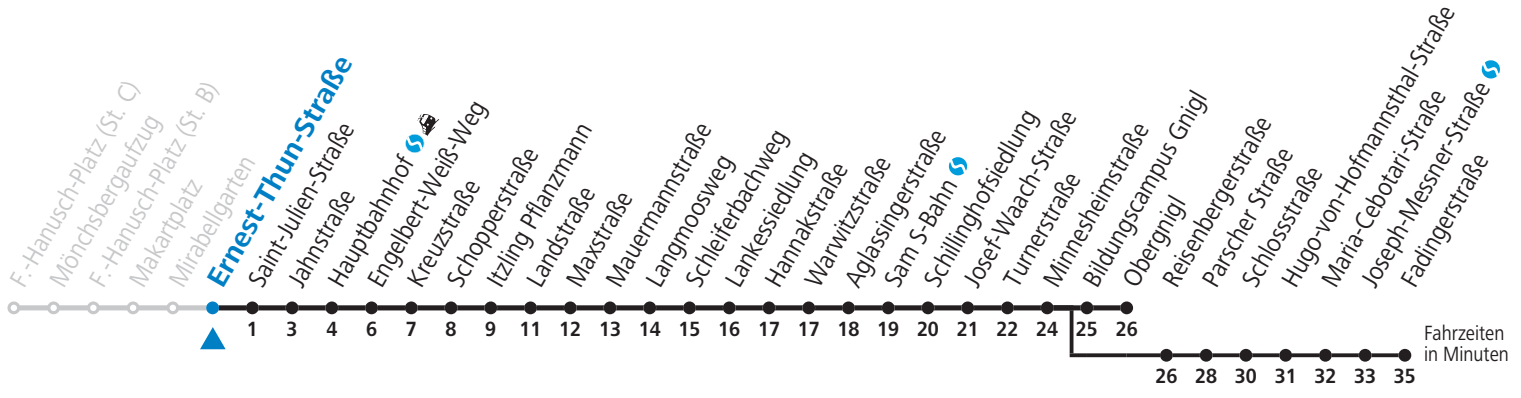

gültig von 12.12.2021 bis 10.12.2022.

Alle Angaben ohne Gewähr.

Montag bis Freitag, Schultag						Montag bis Freitag, schulfrei					Samstag			
6	05	20	35	50_a		6	05	20	35	50				
7	05_a	20_a	35	50		7	05	20	35	50	7	11	41	
8	05	20	35	50		8	11	31	51		8	11	41	
9	05	20	35	50		9	11	31	51		9	11	31	51
10	05	20	35	50		10	11	31	51		10	11	31	51
11	05	20_a	35_a	50_a		11	11	31	51		11	11	31	51
12	05_a	20_a	35_a	50_a		12	11	31	51		12	11	31	51
13	05_a	20_a	35	50		13	11	31	51		13	11	31	51
14	05	20	35	50		14	11	31	51		14	11	31	51
15	05	20	35	50		15	11	31	51		15	11	31	51
16	05	20	35	50		16	11	31	51		16	11	31	51
17	05	20	35	50		17	11	31	51		17	11	31	51
18	05	20	35	50		18	11	31	51		18	11	41	
19	11	41				19	11	41			19	11	41	
20	11					20	11				20	11		

a = bis Fadingerstraße

Am 08.12., 24.12. und 31.12. bitte Sonderfahrpläne beachten!

Ferien im Bundesland Salzburg: 24.12.2021 bis 09.01.2022, 14. bis 20.02., 09. bis 18.04., 09.07. bis 11.09., 24.09. und 26.10. bis 02.11.2022 (Vorbehaltlich Änderungen durch die Schulbehörde)

Aufgabenträgerschaft: Salzburg AG, Verkehr, Plainstraße 70, 5020 Salzburg / Betreiber: Albus Salzburg Verkehrsbetrieb GmbH, Julius-Welser-Straße 8, 5020 Salzburg, Tel.: +43 662 424 000-0