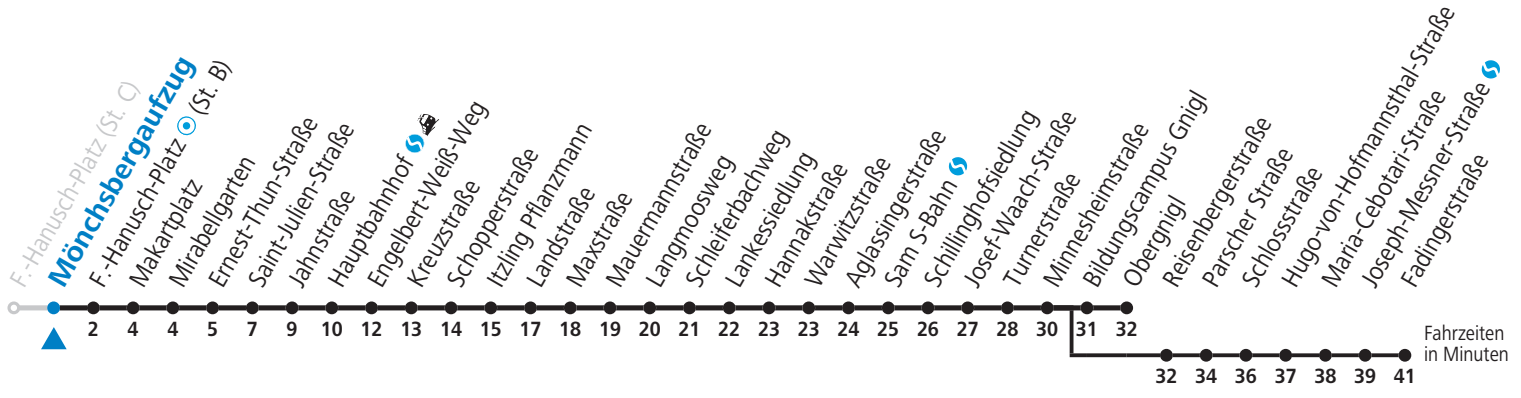

gültig von 12.12.2021 bis 10.12.2022.

Alle Angaben ohne Gewähr.

Montag bis Freitag, Schultag					Montag bis Freitag, schulfrei				Samstag			
6	29	44_a	59_a		6	29	44	59				
7	14_a	29	44	59	7	14	29	44	7	36		
8	14	29	44	59	8	05	25	45	8	06	36	
9	14	29	44	59	9	05	25	45	9	06	25	45
10	14	29	44	59	10	05	25	45	10	05	25	45
11	14_a	29_a	44_a	59_a	11	05	25	45	11	05	25	45
12	14_a	29_a	44_a	59_a	12	05	25	45	12	05	25	45
13	14_a	29	44	59	13	05	25	45	13	05	25	45
14	14	29	44	59	14	05	25	45	14	05	25	45
15	14	29	44	59	15	05	25	45	15	05	25	45
16	14	29	44	59	16	05	25	45	16	05	25	45
17	14	29	44	59	17	05	25	45	17	05	25	45
18	14	29	44		18	05	25	45	18	06	36	
19	06	36			19	06	36		19	06	36	
20	06				20	06			20	06		

a = bis Fadingerstraße

Am 08.12., 24.12. und 31.12. bitte Sonderfahrpläne beachten!

Ferien im Bundesland Salzburg: 24.12.2021 bis 09.01.2022, 14. bis 20.02., 09. bis 18.04., 09.07. bis 11.09., 24.09. und 26.10. bis 02.11.2022 (Vorbehaltlich Änderungen durch die Schulbehörde)

Aufgabenträgerschaft: Salzburg AG, Verkehr, Plainstraße 70, 5020 Salzburg / Betreiber: Albus Salzburg Verkehrsbetrieb GmbH, Julius-Welser-Straße 8, 5020 Salzburg, Tel.: +43 662 424 000-0