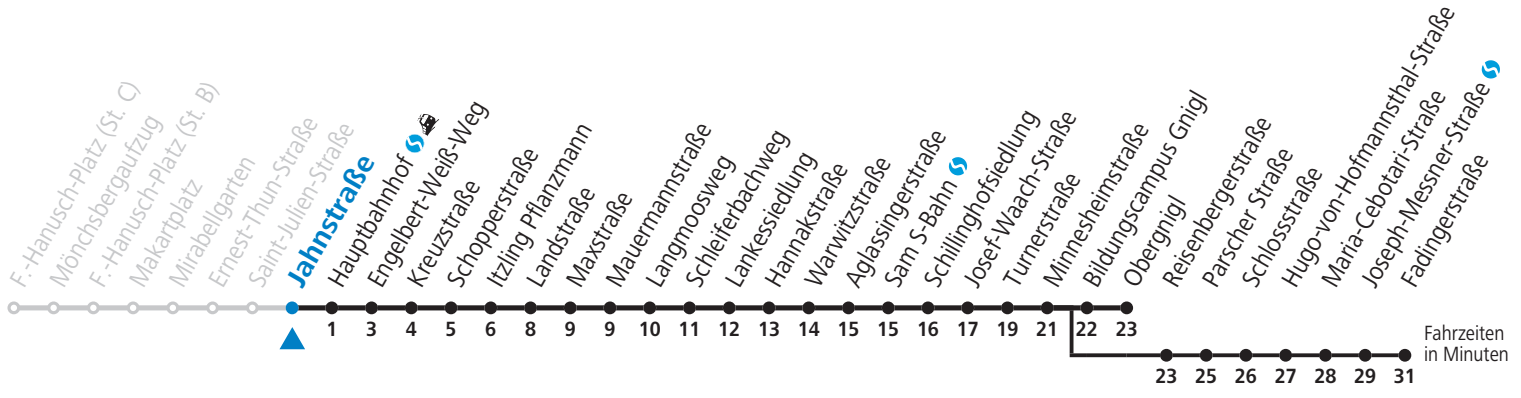

gültig von 12.12.2021 bis 10.12.2022.

Alle Angaben ohne Gewähr.

Montag bis Freitag, Schultag					Montag bis Freitag, schulfrei					Samstag		
6	08	23	38	53_a	6	08	23	38	53			
7	08_a	23_a	38	53	7	08	23	38	53	7	14	44
8	08	23	38	53	8	14	34	54	8	14	44	
9	08	23	38	53	9	14	34	54	9	14	34	54
10	08	23	38	53	10	14	34	54	10	14	34	54
11	08	23_a	38_a	53_a	11	14	34	54	11	14	34	54
12	08_a	23_a	38_a	53_a	12	14	34	54	12	14	34	54
13	08_a	23_a	38	53	13	14	34	54	13	14	34	54
14	08	23	38	53	14	14	34	54	14	14	34	54
15	08	23	38	53	15	14	34	54	15	14	34	54
16	08	23	38	53	16	14	34	54	16	14	34	54
17	08	23	38	53	17	14	34	54	17	14	34	54
18	08	23	38	53	18	14	34	54	18	14	44	
19	14	44	19	14	44	19	14	44				
20	14	20	14	20	14							

a = bis Fadingerstraße

Am 08.12., 24.12. und 31.12. bitte Sonderfahrpläne beachten!

Ferien im Bundesland Salzburg: 24.12.2021 bis 09.01.2022, 14. bis 20.02., 09. bis 18.04., 09.07. bis 11.09., 24.09. und 26.10. bis 02.11.2022 (Vorbehaltlich Änderungen durch die Schulbehörde)

Aufgabenträgerschaft: Salzburg AG, Verkehr, Plainstraße 70, 5020 Salzburg / Betreiber: Albus Salzburg Verkehrsbetrieb GmbH, Julius-Welser-Straße 8, 5020 Salzburg, Tel.: +43 662 424 000-0