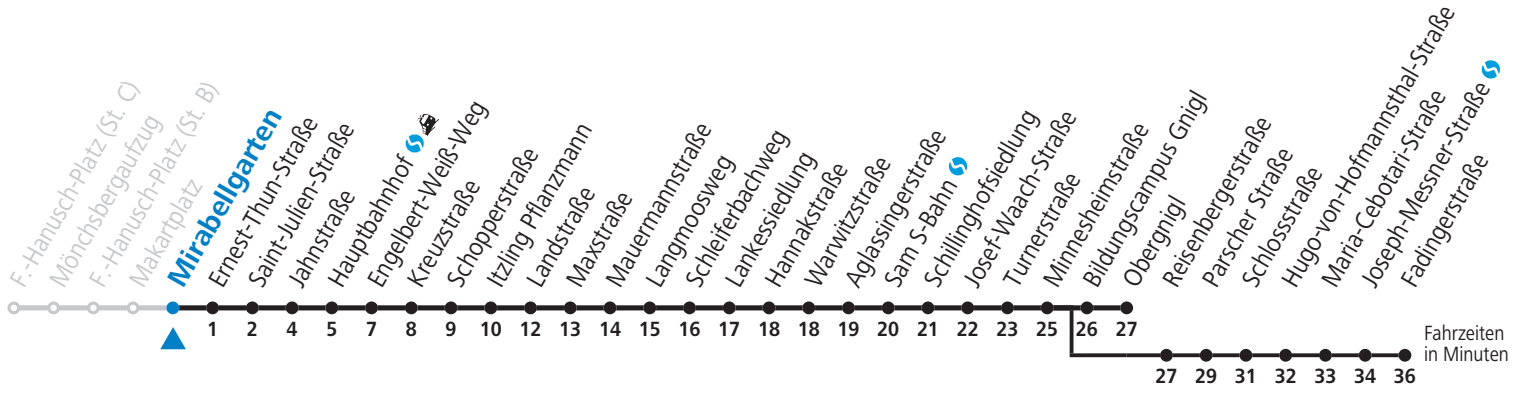

gültig von 12.12.2021 bis 10.12.2022.

Alle Angaben ohne Gewähr.

Montag bis Freitag, Schultag					Montag bis Freitag, schulfrei					Samstag		
6	04	19	34	49_a	6	04	19	34	49			
7	04_a	19_a	34	49	7	04	19	34	49	7	10	40
8	04	19	34	49	8	10	30	50	8	10	40	
9	04	19	34	49	9	10	30	50	9	10	30	50
10	04	19	34	49	10	10	30	50	10	10	30	50
11	04	19_a	34_a	49_a	11	10	30	50	11	10	30	50
12	04_a	19_a	34_a	49_a	12	10	30	50	12	10	30	50
13	04_a	19_a	34	49	13	10	30	50	13	10	30	50
14	04	19	34	49	14	10	30	50	14	10	30	50
15	04	19	34	49	15	10	30	50	15	10	30	50
16	04	19	34	49	16	10	30	50	16	10	30	50
17	04	19	34	49	17	10	30	50	17	10	30	50
18	04	19	34	49	18	10	30	50	18	10	40	
19	10	40	19	10	40	19	10	40				
20	10	20	10	20	10							

a = bis Fadingerstraße

Am 08.12., 24.12. und 31.12. bitte Sonderfahrpläne beachten!

Ferien im Bundesland Salzburg: 24.12.2021 bis 09.01.2022, 14. bis 20.02., 09. bis 18.04., 09.07. bis 11.09., 24.09. und 26.10. bis 02.11.2022 (Vorbehaltlich Änderungen durch die Schulbehörde)

Aufgabenträgerschaft: Salzburg AG, Verkehr, Plainstraße 70, 5020 Salzburg / Betreiber: Albus Salzburg Verkehrsbetrieb GmbH, Julius-Welser-Straße 8, 5020 Salzburg, Tel.: +43 662 424 000-0