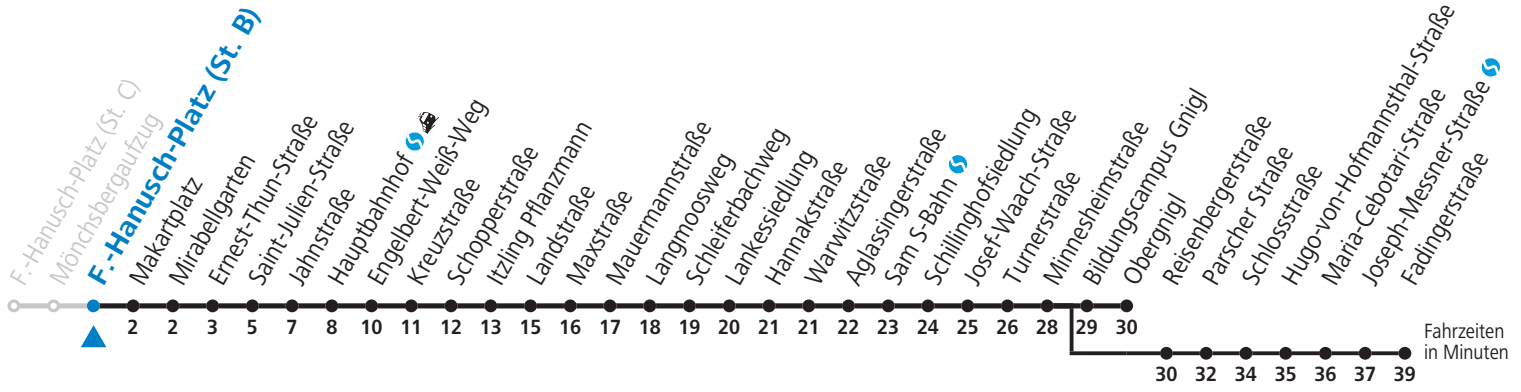

gültig von 12.12.2021 bis 10.12.2022.

Alle Angaben ohne Gewähr.

Montag bis Freitag, Schultag					Montag bis Freitag, schulfrei					Samstag		
6	01	16	31	46_a	6	01	16	31	46			
7	01_a	16_a	31	46	7	01	16	31	46	7	08	38
8	01	16	31	46	8	07	27	47	8	08	38	
9	01	16	31	46	9	07	27	47	9	08	27	47
10	01	16	31	46	10	07	27	47	10	07	27	47
11	01	16_a	31_a	46_a	11	07	27	47	11	07	27	47
12	01_a	16_a	31_a	46_a	12	07	27	47	12	07	27	47
13	01_a	16_a	31	46	13	07	27	47	13	07	27	47
14	01	16	31	46	14	07	27	47	14	07	27	47
15	01	16	31	46	15	07	27	47	15	07	27	47
16	01	16	31	46	16	07	27	47	16	07	27	47
17	01	16	31	46	17	07	27	47	17	07	27	47
18	01	16	31	46	18	07	27	47	18	08	38	
19	08	38			19	08	38	19	08	38		
20	08			20	08			20	08			

a = bis Fadingerstraße

Am 08.12., 24.12. und 31.12. bitte Sonderfahrpläne beachten!

Ferien im Bundesland Salzburg: 24.12.2021 bis 09.01.2022, 14. bis 20.02., 09. bis 18.04., 09.07. bis 11.09., 24.09. und 26.10. bis 02.11.2022 (Vorbehaltlich Änderungen durch die Schulbehörde)

Aufgabenträgerschaft: Salzburg AG, Verkehr, Plainstraße 70, 5020 Salzburg / Betreiber: Albus Salzburg Verkehrsbetrieb GmbH, Julius-Welser-Straße 8, 5020 Salzburg, Tel.: +43 662 424 000-0