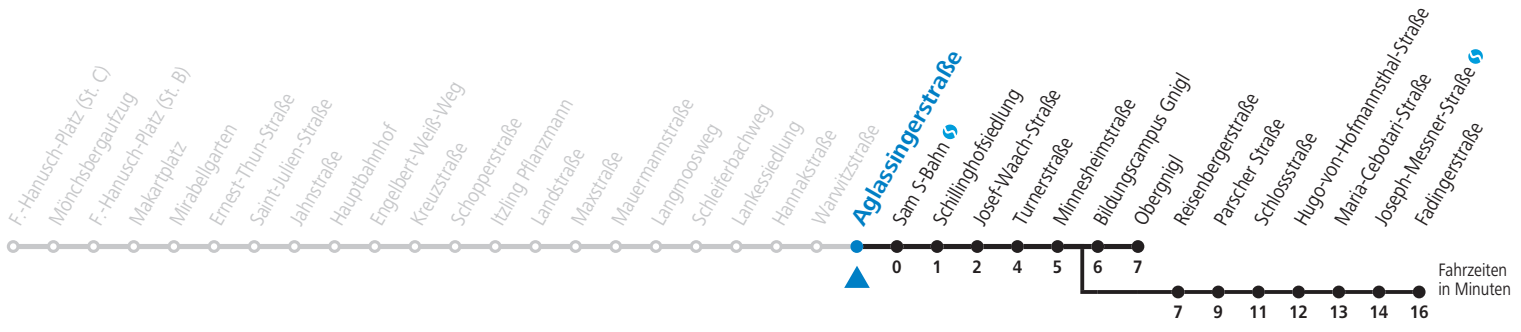

F.-Hanusch-Platz - Hauptbahnhof - Itzling - Sam - Obergnigl (- Fadingerstrasse) Jahresfahrplan (Der Sommersaison - Fahrplan wird gesondert veröffentlicht.)

gültig von 12.12.2021 bis 10.12.2022.

Alle Angaben ohne Gewähr.

Montag bis Freitag, Schultag					Montag bis Freitag, schulfrei					Samstag			Sonn- und Feiertag					
5	59				5	59				5	58							
6	24	39	54		6	24	39	54		6	28	58			6	28	58	
7	09_a	24_a	39_a	54	7	09	24	39	54	7	28	58			7	28	58	
8	09	24	39	54	8	09	30	50		8	28	58			8	28	58	
9	09	24	39	54	9	10	30	50		9	28	50			9	28	58	
10	09	24	39	54	10	10	30	50		10	10	30			10	28	58	
11	09	24	39_a	54_a	11	10	30	50		11	10	30			11	28	58	
12	09_a	24_a	39_a	54_a	12	10	30	50		12	10	30			12	28	58	
13	09_a	24_a	39_a	54	13	10	30	50		13	10	30			13	28	58	
14	09	24	39	54	14	10	30	50		14	10	30			14	28	58	
15	09	24	39	54	15	10	30	50		15	10	30			15	28	58	
16	09	24	39	54	16	10	30	50		16	10	30			16	28	58	
17	09	24	39	54	17	10	30	50		17	10	30			17	28	58	
18	09	24	39	54	18	10	30	50		18	10	28			18	28	58	
19	09	28	58		19	10	28	58		19	28	58			19	28	58	
20	28	58			20	28	58			20	28	58			20	28	58	
21	28	58			21	28	58			21	28	58			21	28	58	
22	28	58			22	28	58			22	28	58			22	28	58	
23	28				23	28				23	28				23	28		

a = bis Fadingerstraße

Am 08.12., 24.12. und 31.12. bitte Sonderfahrpläne beachten!

Ferien im Bundesland Salzburg: 24.12.2021 bis 09.01.2022, 14. bis 20.02., 09. bis 18.04., 09.07. bis 11.09., 24.09. und 26.10. bis 02.11.2022 (Vorbehaltlich Änderungen durch die Schulbehörde)

Aufgabenträgerschaft: Salzburg AG, Verkehr, Plainstraße 70, 5020 Salzburg / Betreiber: Albus Salzburg Verkehrsbetrieb GmbH, Julius-Welser-Straße 8, 5020 Salzburg, Tel.: +43 662 424 000-0