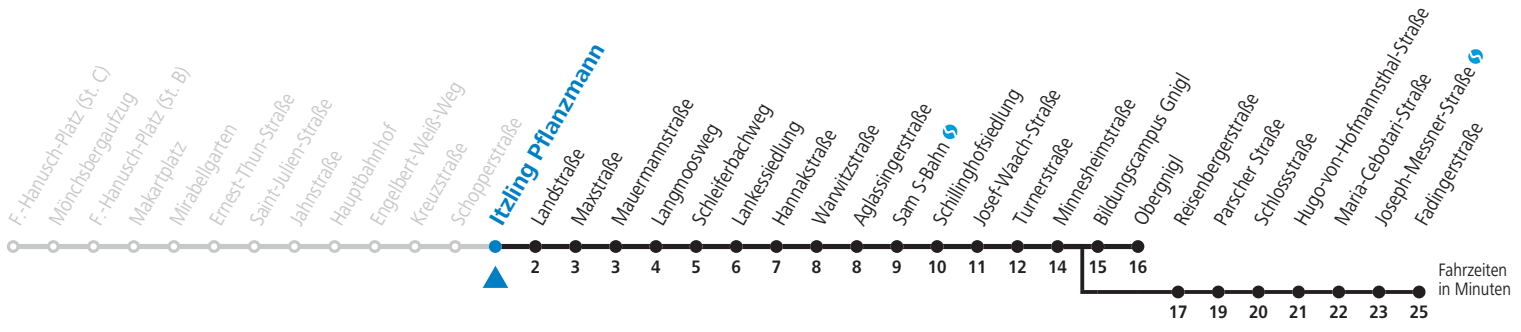

F.-Hanusch-Platz - Hauptbahnhof - Itzling - Sam - Obergnigl (- Fadingerstrasse)

Jahresfahrplan (Der Sommersaison - Fahrplan wird gesondert veröffentlicht.)

gültig von 12.12.2021 bis 10.12.2022.

Alle Angaben ohne Gewähr.

Montag bis Freitag, Schultag	Montag bis Freitag, schulfrei	Samstag	Sonn- und Feiertag
5 51	5 51	5 50	
6 14 29 44 59_a	6 14 29 44 59	6 20 50	6 20 50
7 14_a 29_a 44 59	7 14 29 44 59	7 20 50	7 20 50
8 14 29 44 59	8 20 40	8 20 50	8 20 50
9 14 29 44 59	9 00 20 40	9 20 40	9 20 50
10 14 29 44 59	10 00 20 40	10 00 20 40	10 20 50
11 14 29_a 44_a 59_a	11 00 20 40	11 00 20 40	11 20 50
12 14_a 29_a 44_a 59_a	12 00 20 40	12 00 20 40	12 20 50
13 14_a 29_a 44 59	13 00 20 40	13 00 20 40	13 20 50
14 14 29 44 59	14 00 20 40	14 00 20 40	14 20 50
15 14 29 44 59	15 00 20 40	15 00 20 40	15 20 50
16 14 29 44 59	16 00 20 40	16 00 20 40	16 20 50
17 14 29 44 59	17 00 20 40	17 00 20 40	17 20 50
18 14 29 44 59	18 00 20 40	18 00 20 50	18 20 50
19 20 50	19 00 20 50	19 20 50	19 20 50
20 20 50	20 20 50	20 20 50	20 20 50
21 20 50	21 20 50	21 20 50	21 20 50
22 20 50	22 20 50	22 20 50	22 20 50
23 20	23 20	23 20	23 20

a = bis Fadingerstraße

Am 08.12., 24.12. und 31.12. bitte Sonderfahrpläne beachten!

Ferien im Bundesland Salzburg: 24.12.2021 bis 09.01.2022, 14. bis 20.02., 09. bis 18.04., 09.07. bis 11.09., 24.09. und 26.10. bis 02.11.2022 (Vorbehaltlich Änderungen durch die Schulbehörde)

Aufgabenträgerschaft: Salzburg AG, Verkehr, Plainstraße 70, 5020 Salzburg / Betreiber: Albus Salzburg Verkehrsbetrieb GmbH, Julius-Welser-Straße 8, 5020 Salzburg, Tel.: +43 662 424 000-0