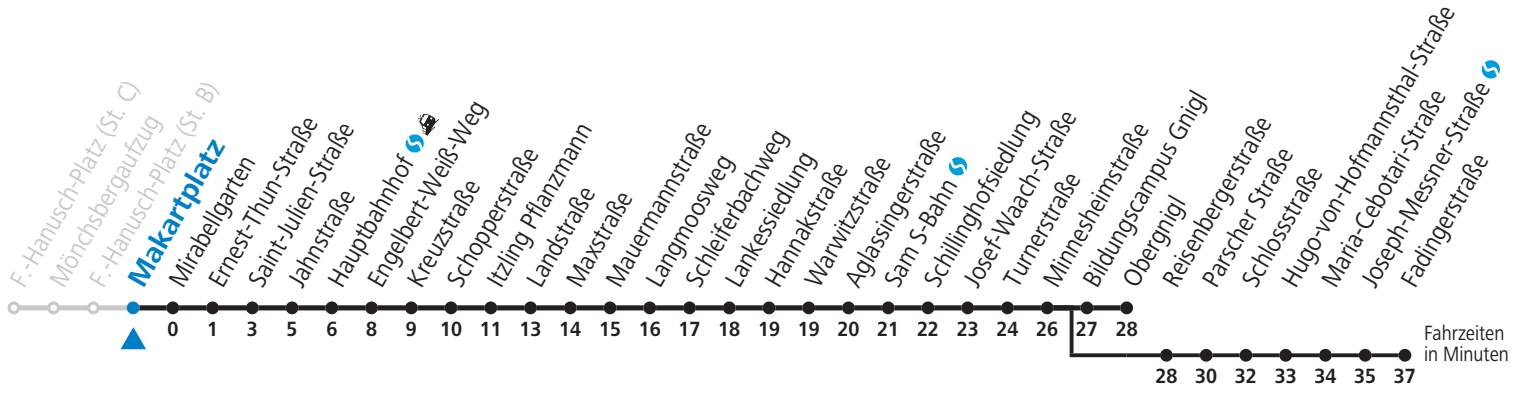

gültig von 12.12.2021 bis 10.12.2022.

Alle Angaben ohne Gewähr.

Montag bis Freitag, Schultag					Montag bis Freitag, schulfrei					Samstag		
6	03	18	33	48_a	6	03	18	33	48			
7	03_a	18_a	33	48	7	03	18	33	48	7	10	40
8	03	18	33	48	8	09	29	49	8	10	40	
9	03	18	33	48	9	09	29	49	9	10	29	49
10	03	18	33	48	10	09	29	49	10	09	29	49
11	03	18_a	33_a	48_a	11	09	29	49	11	09	29	49
12	03_a	18_a	33_a	48_a	12	09	29	49	12	09	29	49
13	03_a	18_a	33	48	13	09	29	49	13	09	29	49
14	03	18	33	48	14	09	29	49	14	09	29	49
15	03	18	33	48	15	09	29	49	15	09	29	49
16	03	18	33	48	16	09	29	49	16	09	29	49
17	03	18	33	48	17	09	29	49	17	09	29	49
18	03	18	33	48	18	09	29	49	18	10	40	
19	10	40	19	10	40	19	10	40				
20	10	20	10	20	10							

a = bis Fadingerstraße

Am 08.12., 24.12. und 31.12. bitte Sonderfahrpläne beachten!

Ferien im Bundesland Salzburg: 24.12.2021 bis 09.01.2022, 14. bis 20.02., 09. bis 18.04., 09.07. bis 11.09., 24.09. und 26.10. bis 02.11.2022 (Vorbehaltlich Änderungen durch die Schulbehörde)

Aufgabenträgerschaft: Salzburg AG, Verkehr, Plainstraße 70, 5020 Salzburg / Betreiber: Albus Salzburg Verkehrsbetrieb GmbH, Julius-Welser-Straße 8, 5020 Salzburg, Tel.: +43 662 424 000-0