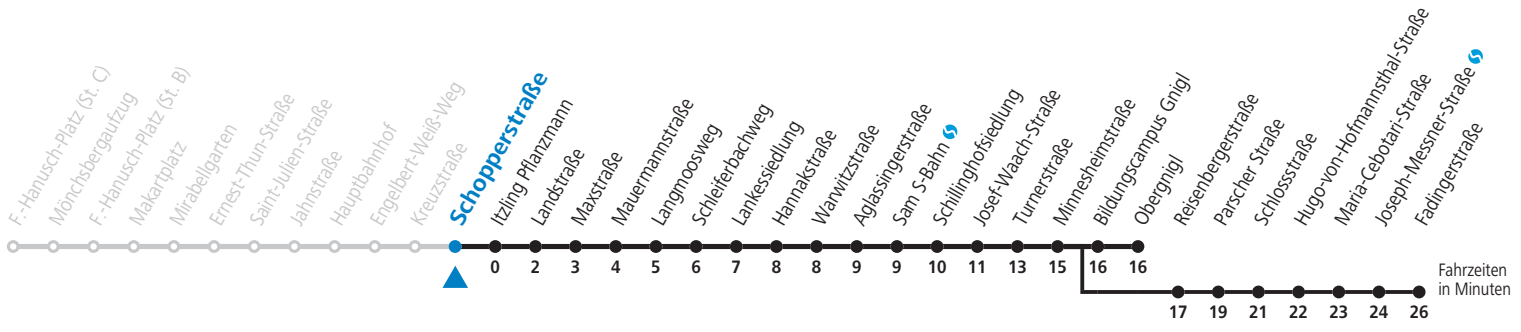

F.-Hanusch-Platz - Hauptbahnhof - Itzling - Sam - Obergnigl (- Fadingerstrasse)

Jahresfahrplan (Der Sommersaison - Fahrplan wird gesondert veröffentlicht.)

gültig von 12.12.2021 bis 10.12.2022.

Montag bis Freitag, Schultag

Montag bis Freitag, schulfrei

Samstag

Sonn- und Feiertag

5	51	5	51	5	50		
6	14 29 44 59_a	6	14 29 44 59	6	20 50	6	20 50
7	14_a 29_a 44 59	7	14 29 44 59	7	20 50	7	20 50
8	14 29 44 59	8	20 40	8	20 50	8	20 50
9	14 29 44 59	9	00 20 40	9	20 40	9	20 50
10	14 29 44 59	10	00 20 40	10	00 20 40	10	20 50
11	14 29_a 44_a 59_a	11	00 20 40	11	00 20 40	11	20 50
12	14_a 29_a 44_a 59_a	12	00 20 40	12	00 20 40	12	20 50
13	14_a 29_a 44 59	13	00 20 40	13	00 20 40	13	20 50
14	14 29 44 59	14	00 20 40	14	00 20 40	14	20 50
15	14 29 44 59	15	00 20 40	15	00 20 40	15	20 50
16	14 29 44 59	16	00 20 40	16	00 20 40	16	20 50
17	14 29 44 59	17	00 20 40	17	00 20 40	17	20 50
18	14 29 44 59	18	00 20 40	18	00 20 50	18	20 50
19	20 50	19	00 20 50	19	20 50	19	20 50
20	20 50	20	20 50	20	20 50	20	20 50
21	20 50	21	20 50	21	20 50	21	20 50
22	20 50	22	20 50	22	20 50	22	20 50
23	20	23	20	23	20	23	20

a = bis Fadingerstraße

Am 08.12., 24.12. und 31.12. bitte Sonderfahrpläne beachten!

Ferien im Bundesland Salzburg: 24.12.2021 bis 09.01.2022, 14. bis 20.02., 09. bis 18.04., 09.07. bis 11.09., 24.09. und 26.10. bis 02.11.2022 (Vorbehaltlich Änderungen durch die Schulbehörde)

Aufgabenträgerschaft: Salzburg AG, Verkehr, Plainstraße 70, 5020 Salzburg / Betreiber: Albus Salzburg Verkehrsbetrieb GmbH, Julius-Welser-Straße 8, 5020 Salzburg, Tel.: +43 662 424 000-0