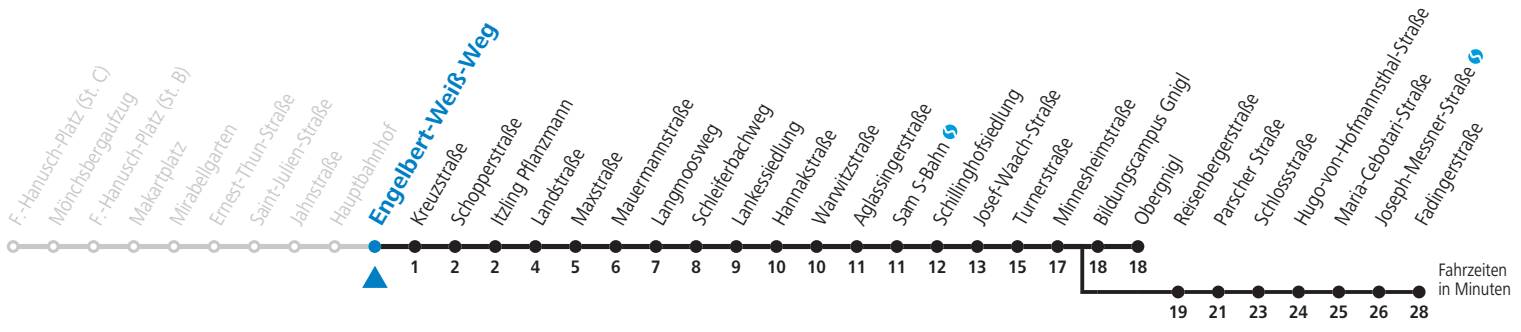

F.-Hanusch-Platz - Hauptbahnhof - Itzling - Sam - Obergnigl (- Fadingerstrasse)

Jahresfahrplan (Der Sommersaison - Fahrplan wird gesondert veröffentlicht.)

gültig von 12.12.2021 bis 10.12.2022.

Alle Angaben ohne Gewähr.

Montag bis Freitag, Schultag	Montag bis Freitag, schulfrei	Samstag	Sonn- und Feiertag
5 49	5 49	5 48	
6 12 27 42 57_a	6 12 27 42 57	6 18 48	6 18 48
7 12_a 27_a 42 57	7 12 27 42 57	7 18 48	7 18 48
8 12 27 42 57	8 18 38 58	8 18 48	8 18 48
9 12 27 42 57	9 18 38 58	9 18 38	9 18 48
		58	
10 12 27 42 57	10 18 38 58	10 18 38	10 18 48
		58	
11 12 27_a 42_a 57_a	11 18 38 58	11 18 38	11 18 48
		58	
12 12_a 27_a 42_a 57_a	12 18 38 58	12 18 38	12 18 48
		58	
13 12_a 27_a 42 57	13 18 38 58	13 18 38	13 18 48
		58	
14 12 27 42 57	14 18 38 58	14 18 38	14 18 48
		58	
15 12 27 42 57	15 18 38 58	15 18 38	15 18 48
		58	
16 12 27 42 57	16 18 38 58	16 18 38	16 18 48
		58	
17 12 27 42 57	17 18 38 58	17 18 38	17 18 48
		58	
18 12 27 42 57	18 18 38 58	18 18 48	18 18 48
19 18 48	19 18 48	19 18 48	19 18 48
20 18 48	20 18 48	20 18 48	20 18 48
21 18 48	21 18 48	21 18 48	21 18 48
22 18 48	22 18 48	22 18 48	22 18 48
23 18	23 18	23 18	23 18

a = bis Fadingerstraße

Am 08.12., 24.12. und 31.12. bitte Sonderfahrpläne beachten!

Ferien im Bundesland Salzburg: 24.12.2021 bis 09.01.2022, 14. bis 20.02., 09. bis 18.04., 09.07. bis 11.09., 24.09. und 26.10. bis 02.11.2022 (Vorbehaltlich Änderungen durch die Schulbehörde)

Aufgabenträgerschaft: Salzburg AG, Verkehr, Plainstraße 70, 5020 Salzburg / Betreiber: Albus Salzburg Verkehrsbetrieb GmbH, Julius-Welser-Straße 8, 5020 Salzburg, Tel.: +43 662 424 000-0