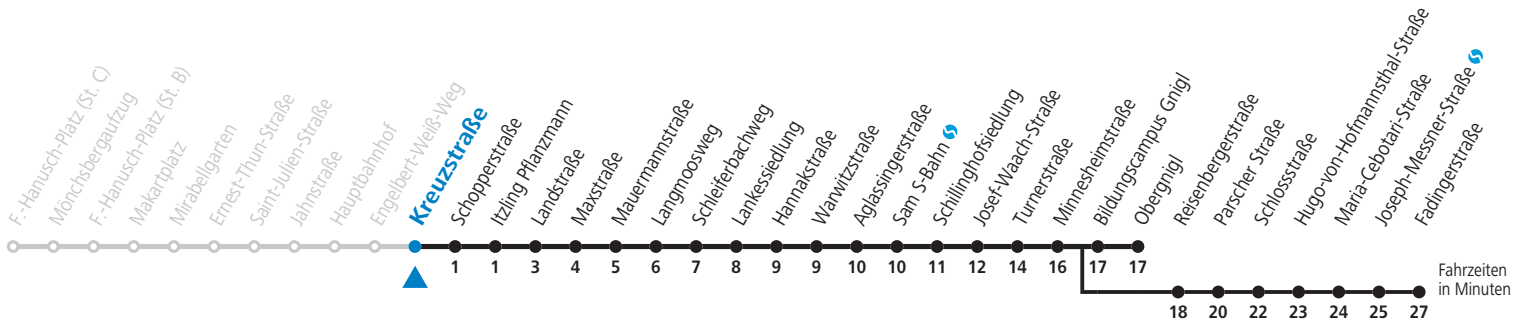

F.-Hanusch-Platz - Hauptbahnhof - Itzling - Sam - Obergnigl (- Fadingerstrasse)

Jahresfahrplan (Der Sommersaison - Fahrplan wird gesondert veröffentlicht.)

gültig von 12.12.2021 bis 10.12.2022.

Alle Angaben ohne Gewähr.

Montag bis Freitag, Schultag	Montag bis Freitag, schulfrei	Samstag	Sonn- und Feiertag
5 50	5 50	5 49	
6 13 28 43 58_a	6 13 28 43 58	6 19 49	6 19 49
7 13_a 28_a 43 58	7 13 28 43 58	7 19 49	7 19 49
8 13 28 43 58	8 19 39 59	8 19 49	8 19 49
9 13 28 43 58	9 19 39 59	9 19 39	9 19 49
		59	
10 13 28 43 58	10 19 39 59	10 19 39	10 19 49
		59	
11 13 28_a 43_a 58_a	11 19 39 59	11 19 39	11 19 49
		59	
12 13_a 28_a 43_a 58_a	12 19 39 59	12 19 39	12 19 49
		59	
13 13_a 28_a 43 58	13 19 39 59	13 19 39	13 19 49
		59	
14 13 28 43 58	14 19 39 59	14 19 39	14 19 49
		59	
15 13 28 43 58	15 19 39 59	15 19 39	15 19 49
		59	
16 13 28 43 58	16 19 39 59	16 19 39	16 19 49
		59	
17 13 28 43 58	17 19 39 59	17 19 39	17 19 49
		59	
18 13 28 43 58	18 19 39 59	18 19 49	18 19 49
19 19 49	19 19 49	19 19 49	19 19 49
20 19 49	20 19 49	20 19 49	20 19 49
21 19 49	21 19 49	21 19 49	21 19 49
22 19 49	22 19 49	22 19 49	22 19 49
23 19	23 19	23 19	23 19

a = bis Fadingerstraße

Am 08.12., 24.12. und 31.12. bitte Sonderfahrpläne beachten!

Ferien im Bundesland Salzburg: 24.12.2021 bis 09.01.2022, 14. bis 20.02., 09. bis 18.04., 09.07. bis 11.09., 24.09. und 26.10. bis 02.11.2022 (Vorbehaltlich Änderungen durch die Schulbehörde)

Aufgabenträgerschaft: Salzburg AG, Verkehr, Plainstraße 70, 5020 Salzburg / Betreiber: Albus Salzburg Verkehrsbetrieb GmbH, Julius-Welser-Straße 8, 5020 Salzburg, Tel.: +43 662 424 000-0