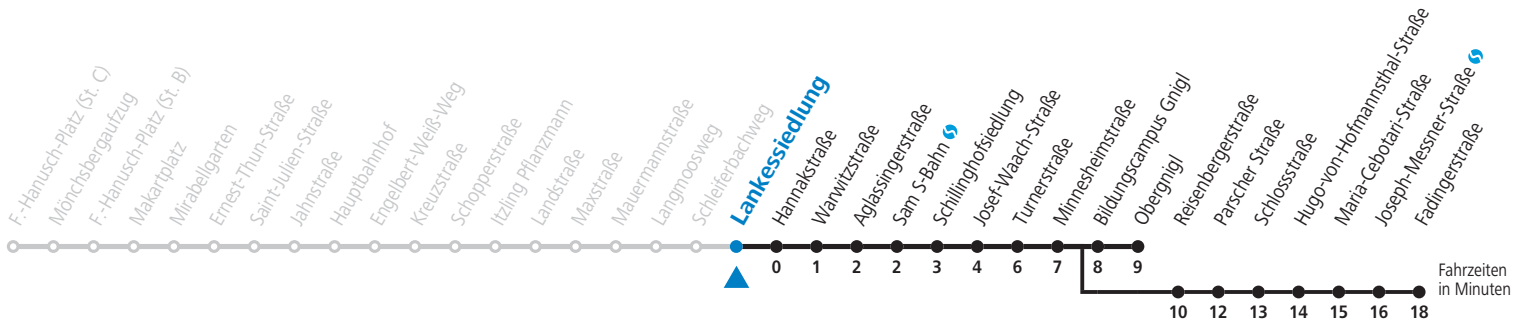

gültig von 12.12.2021 bis 10.12.2022.

Alle Angaben ohne Gewähr.

Montag bis Freitag, Schultag	Montag bis Freitag, schulfrei	Samstag	Sonn- und Feiertag
5 58	5 58	5 57	
6 21 36 51	6 21 36 51	6 27 57	6 27 57
7 06_a 21_a 36_a 51	7 06 21 36 51	7 27 57	7 27 57
8 06 21 36 51	8 06 27 47	8 27 57	8 27 57
9 06 21 36 51	9 07 27 47	9 27 47	9 27 57
10 06 21 36 51	10 07 27 47	10 07 27 47	10 27 57
11 06 21 36_a 51_a	11 07 27 47	11 07 27 47	11 27 57
12 06_a 21_a 36_a 51_a	12 07 27 47	12 07 27 47	12 27 57
13 06_a 21_a 36_a 51	13 07 27 47	13 07 27 47	13 27 57
14 06 21 36 51	14 07 27 47	14 07 27 47	14 27 57
15 06 21 36 51	15 07 27 47	15 07 27 47	15 27 57
16 06 21 36 51	16 07 27 47	16 07 27 47	16 27 57
17 06 21 36 51	17 07 27 47	17 07 27 47	17 27 57
18 06 21 36 51	18 07 27 47	18 07 27 57	18 27 57
19 06 27 57	19 07 27 57	19 27 57	19 27 57
20 27 57	20 27 57	20 27 57	20 27 57
21 27 57	21 27 57	21 27 57	21 27 57
22 27 57	22 27 57	22 27 57	22 27 57
23 27	23 27	23 27	23 27

a = bis Fadingerstraße

Am 08.12., 24.12. und 31.12. bitte Sonderfahrpläne beachten!

Ferien im Bundesland Salzburg: 24.12.2021 bis 09.01.2022, 14. bis 20.02., 09. bis 18.04., 09.07. bis 11.09., 24.09. und 26.10. bis 02.11.2022 (Vorbehaltlich Änderungen durch die Schulbehörde)

Aufgabenträgerschaft: Salzburg AG, Verkehr, Plainstraße 70, 5020 Salzburg / Betreiber: Albus Salzburg Verkehrsbetrieb GmbH, Julius-Welser-Straße 8, 5020 Salzburg, Tel.: +43 662 424 000-0