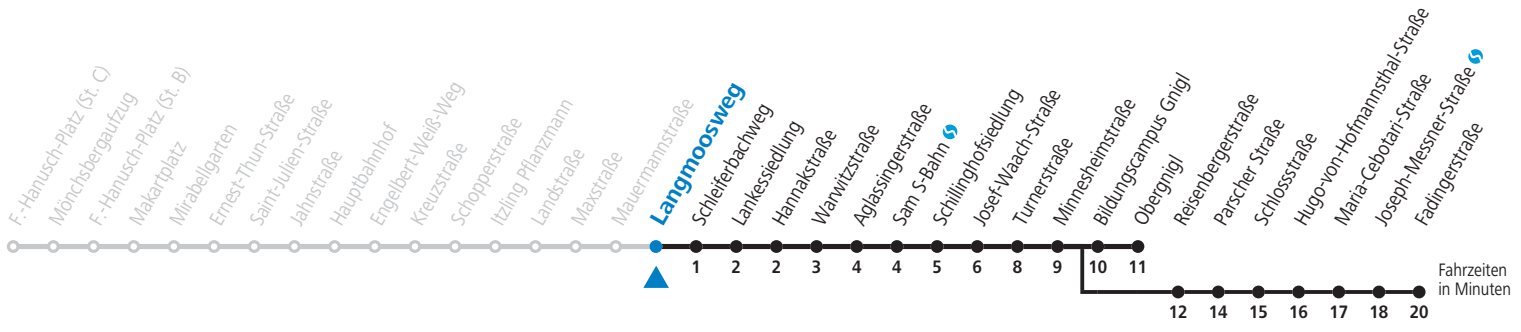

F.-Hanusch-Platz - Hauptbahnhof - Itzling - Sam - Obergnigl (- Fadingerstrasse)

Jahresfahrplan (Der Sommersaison - Fahrplan wird gesondert veröffentlicht.)

gültig von 12.12.2021 bis 10.12.2022.

Alle Angaben ohne Gewähr.

Montag bis Freitag, Schultag					Montag bis Freitag, schulfrei					Samstag			Sonn- und Feiertag		
5	56				5	56				5	55				
6	19	34	49		6	19	34	49		6	25	55	6	25	55
7	04_a	19_a	34_a	49	7	04	19	34	49	7	25	55	7	25	55
8	04	19	34	49	8	04	25	45		8	25	55	8	25	55
9	04	19	34	49	9	05	25	45		9	25	45	9	25	55
10	04	19	34	49	10	05	25	45		10	05	25	10	25	55
11	04	19	34_a	49_a	11	05	25	45		11	05	25	11	25	55
12	04_a	19_a	34_a	49_a	12	05	25	45		12	05	25	12	25	55
13	04_a	19_a	34_a	49	13	05	25	45		13	05	25	13	25	55
14	04	19	34	49	14	05	25	45		14	05	25	14	25	55
15	04	19	34	49	15	05	25	45		15	05	25	15	25	55
16	04	19	34	49	16	05	25	45		16	05	25	16	25	55
17	04	19	34	49	17	05	25	45		17	05	25	17	25	55
18	04	19	34	49	18	05	25	45		18	05	25	18	25	55
19	04	25	55		19	05	25	55		19	25	55	19	25	55
20	25	55			20	25	55			20	25	55	20	25	55
21	25	55			21	25	55			21	25	55	21	25	55
22	25	55			22	25	55			22	25	55	22	25	55
23	25				23	25				23	25		23	25	

a = bis Fadingerstrasse

Am 08.12., 24.12. und 31.12. bitte Sonderfahrpläne beachten!

Ferien im Bundesland Salzburg: 24.12.2021 bis 09.01.2022, 14. bis 20.02., 09. bis 18.04., 09.07. bis 11.09., 24.09. und 26.10. bis 02.11.2022 (Vorbehaltlich Änderungen durch die Schulbehörde)

Aufgabenträgerschaft: Salzburg AG, Verkehr, Plainstraße 70, 5020 Salzburg / Betreiber: Albus Salzburg Verkehrsbetrieb GmbH, Julius-Welser-Straße 8, 5020 Salzburg, Tel.: +43 662 424 000-0