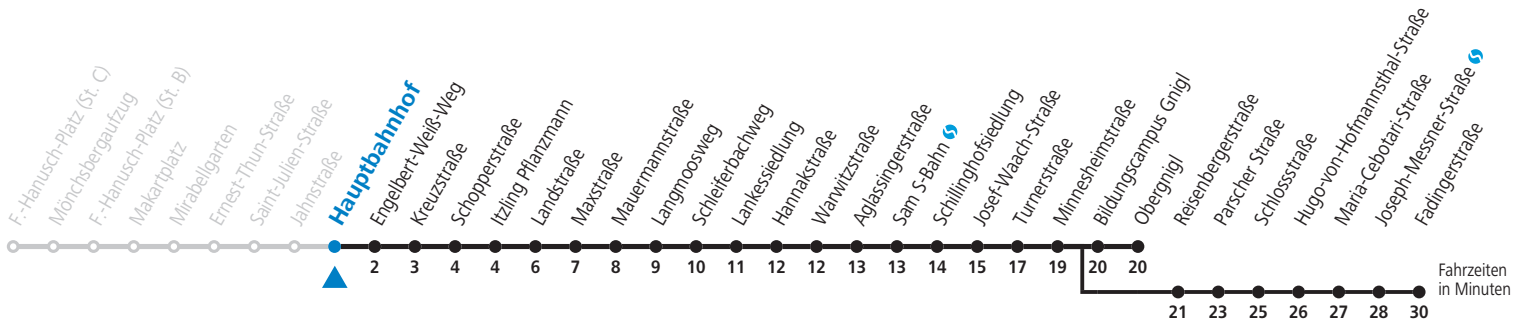

gültig von 12.12.2021 bis 10.12.2022.

Alle Angaben ohne Gewähr.

Montag bis Freitag, Schultag	Montag bis Freitag, schulfrei	Samstag	Sonn- und Feiertag
5 47	5 47	5 46	
6 10 25 40 55_a	6 10 25 40 55	6 16 46	6 16 46
7 10_a 25_a 40 55	7 10 25 40 55	7 16 46	7 16 46
8 10 25 40 55	8 16 36 56	8 16 46	8 16 46
9 10 25 40 55	9 16 36 56	9 16 36	9 16 46
		56	
10 10 25 40 55	10 16 36 56	10 16 36	10 16 46
		56	
11 10 25_a 40_a 55_a	11 16 36 56	11 16 36	11 16 46
		56	
12 10_a 25_a 40_a 55_a	12 16 36 56	12 16 36	12 16 46
		56	
13 10_a 25_a 40 55	13 16 36 56	13 16 36	13 16 46
		56	
14 10 25 40 55	14 16 36 56	14 16 36	14 16 46
		56	
15 10 25 40 55	15 16 36 56	15 16 36	15 16 46
		56	
16 10 25 40 55	16 16 36 56	16 16 36	16 16 46
		56	
17 10 25 40 55	17 16 36 56	17 16 36	17 16 46
		56	
18 10 25 40 55	18 16 36 56	18 16 46	18 16 46
19 16 46	19 16 46	19 16 46	19 16 46
20 16 46	20 16 46	20 16 46	20 16 46
21 16 46	21 16 46	21 16 46	21 16 46
22 16 46	22 16 46	22 16 46	22 16 46
23 16	23 16	23 16	23 16

a = bis Fadingerstraße

Am 08.12., 24.12. und 31.12. bitte Sonderfahrpläne beachten!

Ferien im Bundesland Salzburg: 24.12.2021 bis 09.01.2022, 14. bis 20.02., 09. bis 18.04., 09.07. bis 11.09., 24.09. und 26.10. bis 02.11.2022 (Vorbehaltlich Änderungen durch die Schulbehörde)

Aufgabenträgerschaft: Salzburg AG, Verkehr, Plainstraße 70, 5020 Salzburg / Betreiber: Albus Salzburg Verkehrsbetrieb GmbH, Julius-Welser-Straße 8, 5020 Salzburg, Tel.: +43 662 424 000-0