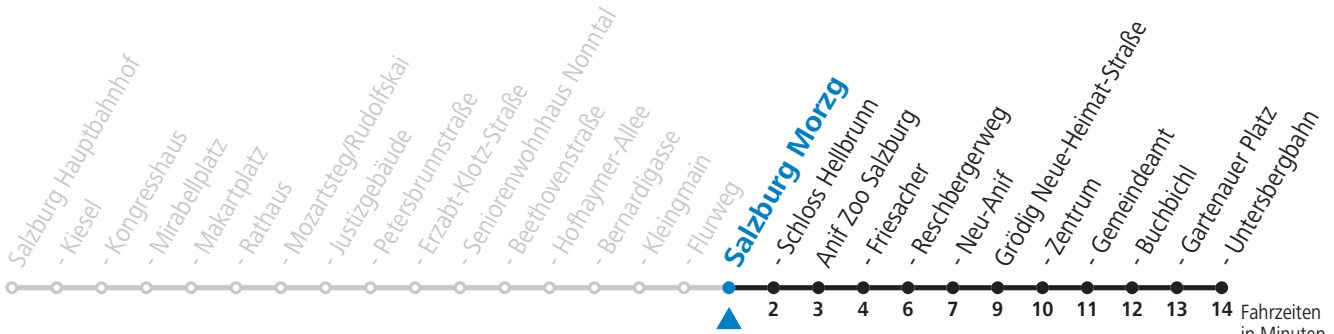

gültig von 12.12.2021 bis 10.12.2022.

Fahrzeiten
in Minuten
Alle Angaben ohne Gewähr.

Montag bis Freitag					Samstag					Sonn- und Feiertag				
5	42													
6	02	25	45		6	22	52			6	52			
7	05	25	40	55	7	25	55			7	22	52		
8	10	25	40	55	8	25	55			8	22	55		
9	10	25	40	55	9	25	45			9	25	55		
10	10	25	40	55	10	05	25	45		10	25	45		
11	10	25	40	55	11	05	25	45		11	05	25	45	
12	10	25	40	55	12	05	25	45		12	05	25	45	
13	10	25	40	55	13	05	25	45		13	05	25	45	
14	10	25	40	55	14	05	25	45		14	05	25	45	
15	10	25	40	55	15	05	25	45		15	05	25	45	
16	10	25	40	55	16	05	25	45		16	05	25	45	
17	10	25	40	55	17	05	25	45		17	05	25	45	
18	10	25	40	55	18	05	25	55		18	05	25	55	
19	10	25	55		19	25	55			19	25	55		
20	25	55			20	25	55			20	25	55		
21	25	55			21	25	55			21	25	55		
22	22	52			22	22	52			22	22	52		
23	22				23	22	57			23	22			
					0	57								

NACHTSTERN: Freitag, sowie vor Sonn-/Feiertag ab ca. 22:00 Uhr - Verkehr nach Samstag-Fahrplan Am 08.12., 24.12. und 31.12. bitte Sonderfahrpläne beachten!

An den Advent-Samstagen und -Sonntagen zusätzlich verdichtetes Verkehrsangebot zwischen Salzburg Hauptbahnhof und Schloss Hellbrunn.

Ferien im Bundesland Salzburg: 24.12.2021 bis 09.01.2022, 14. bis 20.02., 09. bis 18.04., 09.07. bis 11.09., 24.09. und 26.10. bis 02.11.2022 (Vorbehaltlich Änderungen durch die Schulbehörde)

Aufgabenträgerschaft: Salzburg AG, Verkehr, Plainstraße 70, 5020 Salzburg / Betreiber: Albus Salzburg Verkehrsbetrieb GmbH, Julius-Welser-Straße 8, 5020 Salzburg, Tel.: +43 662 424 000-0