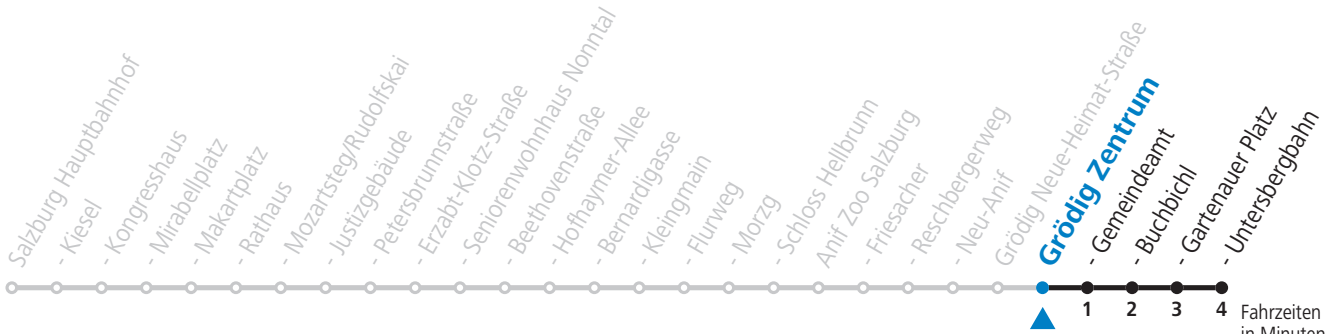

gültig von 12.12.2021 bis 10.12.2022.

Fahrzeiten
in Minuten
Alle Angaben ohne Gewähr.

Montag bis Freitag		Samstag		Sonn- und Feiertag	
5	51				
6	11 36 56	6	31		
7	16 36 51	7	01 36	7	01 31
8	06 21 36 51	8	06 36	8	01 31
9	06 21 36 51	9	06 36 56	9	06 36
10	06 21 36 51	10	16 36 56	10	06 36 56
11	06 21 36 51	11	16 36 56	11	16 36 56
12	06 21 36 51	12	16 36 56	12	16 36 56
13	06 21 36 51	13	16 36 56	13	16 36 56
14	06 21 36 51	14	16 36 56	14	16 36 56
15	06 21 36 51	15	16 36 56	15	16 36 56
16	06 21 36 51	16	16 36 56	16	16 36 56
17	06 21 36 51	17	16 36 56	17	16 36 56
18	06 21 36 51	18	16 36	18	16 36
19	06 21 36	19	06 36	19	06 36
20	06 36	20	06 36	20	06 36
21	06 36	21	06 36	21	06 36
22	06 31	22	06 31	22	06 31
23	01 31	23	01 31	23	01 31
		0	06		
		1	06		

NACHTSTERN: Freitag, sowie vor Sonn-/Feiertag ab ca. 22:00 Uhr - Verkehr nach Samstag-Fahrplan Am 08.12., 24.12. und 31.12. bitte Sonderfahrpläne beachten!

An den Advent-Samstagen und -Sonntagen zusätzlich verdichtetes Verkehrsangebot zwischen Salzburg Hauptbahnhof und Schloss Hellbrunn.

Ferien im Bundesland Salzburg: 24.12.2021 bis 09.01.2022, 14. bis 20.02., 09. bis 18.04., 09.07. bis 11.09., 24.09. und 26.10. bis 02.11.2022 (Vorbehaltlich Änderungen durch die Schulbehörde)

Aufgabenträgerschaft: Salzburg AG, Verkehr, Plainstraße 70, 5020 Salzburg / Betreiber: Albus Salzburg Verkehrsbetrieb GmbH, Julius-Welser-Straße 8, 5020 Salzburg, Tel.: +43 662 424 000-0