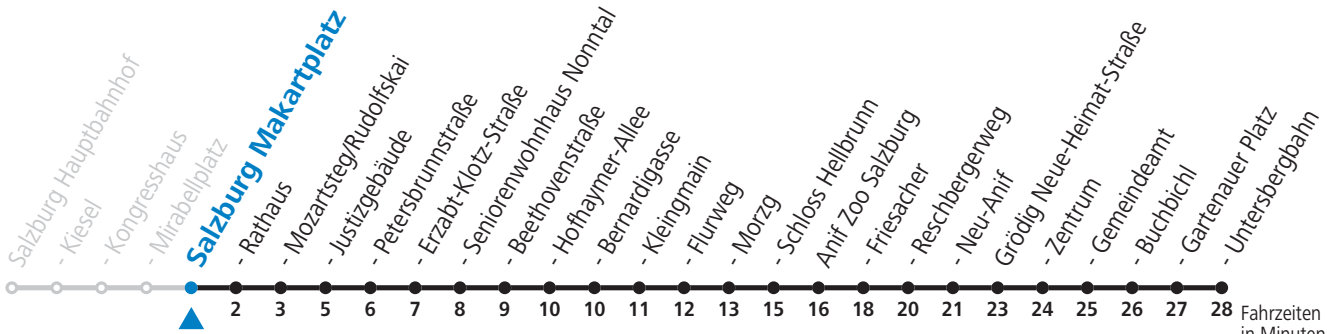

gültig von 12.12.2021 bis 10.12.2022.

Fahrzeiten
in Minuten
Alle Angaben ohne Gewähr.

Montag bis Freitag				Samstag				Sonn- und Feiertag			
5	30	50									
6	11	31	51	6	10	40		6	40		
7	11	26	41 56	7	11	41		7	10	40	
8	11	26	41 56	8	11	41		8	10	41	
9	11	26	41 56	9	11	31 51		9	11	41	
10	11	26	41 56	10	11	31 51		10	11	31 51	
11	11	26	41 56	11	11	31 51		11	11	31 51	
12	11	26	41 56	12	11	31 51		12	11	31 51	
13	11	26	41 56	13	11	31 51		13	11	31 51	
14	11	26	41 56	14	11	31 51		14	11	31 51	
15	11	26	41 56	15	11	31 51		15	11	31 51	
16	11	26	41 56	16	11	31 51		16	11	31 51	
17	11	26	41 56	17	11	31 51		17	11	31 51	
18	11	26	41 56	18	11	41		18	11	41	
19	11	41		19	11	41		19	11	41	
20	11	41		20	11	41		20	11	41	
21	11	41		21	11	41		21	11	41	
22	10	40		22	10	40		22	10	40	
23	10			23	10	45		23	10		
				0	45						

NACHTSTERN: Freitag, sowie vor Sonn-/Feiertag ab ca. 22:00 Uhr - Verkehr nach Samstag-Fahrplan Am 08.12., 24.12. und 31.12. bitte Sonderfahrpläne beachten!

An den Advent-Samstagen und -Sonntagen zusätzlich verdichtetes Verkehrsangebot zwischen Salzburg Hauptbahnhof und Schloss Hellbrunn.

Ferien im Bundesland Salzburg: 24.12.2021 bis 09.01.2022, 14. bis 20.02., 09. bis 18.04., 09.07. bis 11.09., 24.09. und 26.10. bis 02.11.2022 (Vorbehaltlich Änderungen durch die Schulbehörde)

Aufgabenträgerschaft: Salzburg AG, Verkehr, Plainstraße 70, 5020 Salzburg / Betreiber: Albus Salzburg Verkehrsbetrieb GmbH, Julius-Welser-Straße 8, 5020 Salzburg, Tel.: +43 662 424 000-0