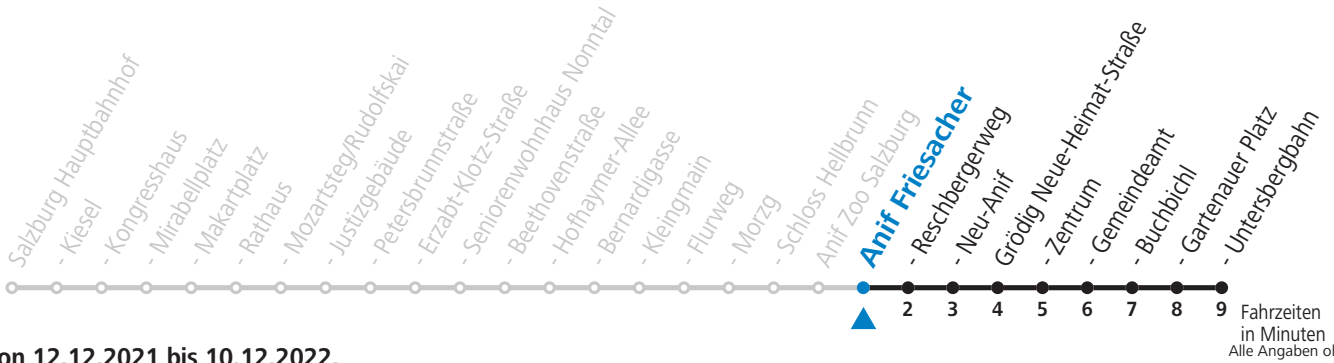

gültig von 12.12.2021 bis 10.12.2022.

Montag bis Freitag		Samstag		Sonn- und Feiertag	
5	46				
6	06 30 50	6	26 56	6	56
7	10 30 45	7	30	7	26 56
8	00 15 30 45	8	00 30	8	26
9	00 15 30 45	9	00 30 50	9	00 30
10	00 15 30 45	10	10 30 50	10	00 30 50
11	00 15 30 45	11	10 30 50	11	10 30 50
12	00 15 30 45	12	10 30 50	12	10 30 50
13	00 15 30 45	13	10 30 50	13	10 30 50
14	00 15 30 45	14	10 30 50	14	10 30 50
15	00 15 30 45	15	10 30 50	15	10 30 50
16	00 15 30 45	16	10 30 50	16	10 30 50
17	00 15 30 45	17	10 30 50	17	10 30 50
18	00 15 30 45	18	10 30	18	10 30
19	00 15 30	19	00 30	19	00 30
20	00 30	20	00 30	20	00 30
21	00 30	21	00 30	21	00 30
22	00 26 56	22	00 26 56	22	00 26 56
23	26	23	26	23	26
		0	01		
		1	01		

NACHTSTERN: Freitag, sowie vor Sonn-/Feiertag ab ca. 22:00 Uhr - Verkehr nach Samstag-Fahrplan Am 08.12., 24.12. und 31.12. bitte Sonderfahrpläne beachten!

An den Advent-Samstagen und -Sonntagen zusätzlich verdichtetes Verkehrsangebot zwischen Salzburg Hauptbahnhof und Schloss Hellbrunn.

Ferien im Bundesland Salzburg: 24.12.2021 bis 09.01.2022, 14. bis 20.02., 09. bis 18.04., 09.07. bis 11.09., 24.09. und 26.10. bis 02.11.2022 (Vorbehaltlich Änderungen durch die Schulbehörde)

Aufgabenträgerschaft: Salzburg AG, Verkehr, Plainstraße 70, 5020 Salzburg / Betreiber: Albus Salzburg Verkehrsbetrieb GmbH, Julius-Welser-Straße 8, 5020 Salzburg, Tel.: +43 662 424 000-0