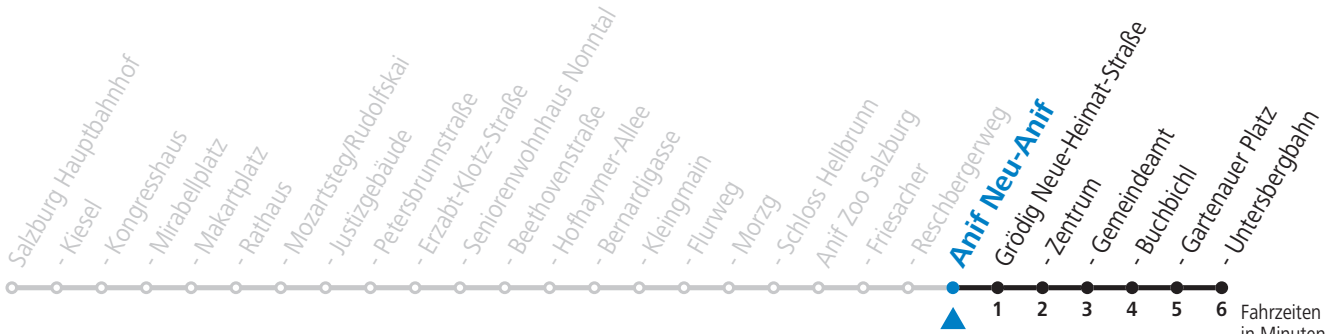

gültig von 12.12.2021 bis 10.12.2022.

Fahrzeiten
in Minuten
Alle Angaben ohne Gewähr.

Montag bis Freitag		Samstag		Sonn- und Feiertag	
5	49				
6	09 33 53	6	29 59	6	59
7	13 33 48	7	33	7	29 59
8	03 18 33 48	8	03 33	8	29
9	03 18 33 48	9	03 33 53	9	03 33
10	03 18 33 48	10	13 33 53	10	03 33 53
11	03 18 33 48	11	13 33 53	11	13 33 53
12	03 18 33 48	12	13 33 53	12	13 33 53
13	03 18 33 48	13	13 33 53	13	13 33 53
14	03 18 33 48	14	13 33 53	14	13 33 53
15	03 18 33 48	15	13 33 53	15	13 33 53
16	03 18 33 48	16	13 33 53	16	13 33 53
17	03 18 33 48	17	13 33 53	17	13 33 53
18	03 18 33 48	18	13 33	18	13 33
19	03 18 33	19	03 33	19	03 33
20	03 33	20	03 33	20	03 33
21	03 33	21	03 33	21	03 33
22	03 29 59	22	03 29 59	22	03 29 59
23	29	23	29	23	29
		0	04		
		1	04		

NACHTSTERN: Freitag, sowie vor Sonn-/Feiertag ab ca. 22:00 Uhr - Verkehr nach Samstag-Fahrplan Am 08.12., 24.12. und 31.12. bitte Sonderfahrpläne beachten!

An den Advent-Samstagen und -Sonntagen zusätzlich verdichtetes Verkehrsangebot zwischen Salzburg Hauptbahnhof und Schloss Hellbrunn.

Ferien im Bundesland Salzburg: 24.12.2021 bis 09.01.2022, 14. bis 20.02., 09. bis 18.04., 09.07. bis 11.09., 24.09. und 26.10. bis 02.11.2022 (Vorbehaltlich Änderungen durch die Schulbehörde)

Aufgabenträgerschaft: Salzburg AG, Verkehr, Plainstraße 70, 5020 Salzburg / Betreiber: Albus Salzburg Verkehrsbetrieb GmbH, Julius-Welser-Straße 8, 5020 Salzburg, Tel.: +43 662 424 000-0