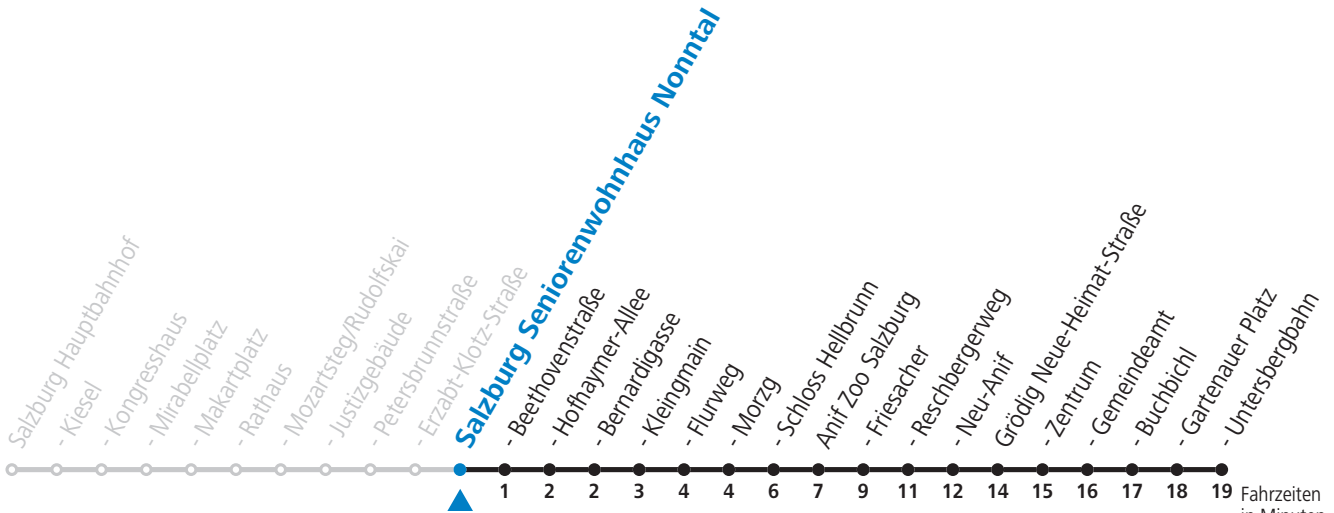

gültig von 12.12.2021 bis 10.12.2022.

Fahrzeiten
in Minuten
Alle Angaben ohne Gewähr.

Montag bis Freitag				Samstag				Sonn- und Feiertag			
5	37	57		6	17	47		6	47		
6	20	40		7	20	50		7	17	47	
7	00	20	35 50	8	20	50		8	17	50	
8	05	20	35 50	9	20	40		9	20	50	
9	05	20	35 50	10	00	20	40	10	20	40	
10	05	20	35 50	11	00	20	40	11	00	20	40
11	05	20	35 50	12	00	20	40	12	00	20	40
12	05	20	35 50	13	00	20	40	13	00	20	40
13	05	20	35 50	14	00	20	40	14	00	20	40
14	05	20	35 50	15	00	20	40	15	00	20	40
15	05	20	35 50	16	00	20	40	16	00	20	40
16	05	20	35 50	17	00	20	40	17	00	20	40
17	05	20	35 50	18	00	20	50	18	00	20	50
18	05	20	35 50	19	20	50		19	20	50	
19	05	20	50	20	20	50		20	20	50	
20	20	50		21	20	50		21	20	50	
21	20	50		22	17	47		22	17	47	
22	17	47		23	17	52		23	17		
23	17			0	52						

NACHTSTERN: Freitag, sowie vor Sonn-/Feiertag ab ca. 22:00 Uhr - Verkehr nach Samstag-Fahrplan Am 08.12., 24.12. und 31.12. bitte Sonderfahrpläne beachten!

An den Advent-Samstagen und -Sonntagen zusätzlich verdichtetes Verkehrsangebot zwischen Salzburg Hauptbahnhof und Schloss Hellbrunn.

Ferien im Bundesland Salzburg: 24.12.2021 bis 09.01.2022, 14. bis 20.02., 09. bis 18.04., 09.07. bis 11.09., 24.09. und 26.10. bis 02.11.2022 (Vorbehaltlich Änderungen durch die Schulbehörde)

Aufgabenträgerschaft: Salzburg AG, Verkehr, Plainstraße 70, 5020 Salzburg / Betreiber: Albus Salzburg Verkehrsbetrieb GmbH, Julius-Welser-Straße 8, 5020 Salzburg, Tel.: +43 662 424 000-0