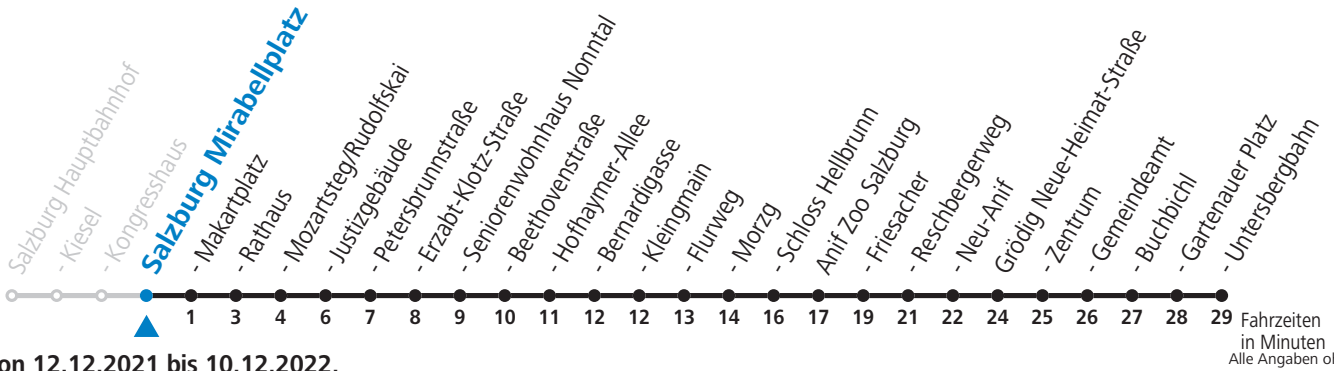

gültig von 12.12.2021 bis 10.12.2022.

Fahrzeiten
in Minuten
Alle Angaben ohne Gewähr.

Montag bis Freitag				Samstag		Sonn- und Feiertag						
5	29	49										
6	10	30	50	6	09	39	6	39				
7	10	25	40	55	7	10	40	7	09	39		
8	10	25	40	55	8	10	40	8	09	40		
9	10	25	40	55	9	10	30	50	9	10	40	
10	10	25	40	55	10	10	30	50	10	10	30	50
11	10	25	40	55	11	10	30	50	11	10	30	50
12	10	25	40	55	12	10	30	50	12	10	30	50
13	10	25	40	55	13	10	30	50	13	10	30	50
14	10	25	40	55	14	10	30	50	14	10	30	50
15	10	25	40	55	15	10	30	50	15	10	30	50
16	10	25	40	55	16	10	30	50	16	10	30	50
17	10	25	40	55	17	10	30	50	17	10	30	50
18	10	25	40	55	18	10	40		18	10	40	
19	10	40			19	10	40		19	10	40	
20	10	40			20	10	40		20	10	40	
21	10	40			21	10	40		21	10	40	
22	09	39			22	09	39		22	09	39	
23	09				23	09	44		23	09		

NACHTSTERN: Freitag, sowie vor Sonn-/Feiertag ab ca. 22:00 Uhr - Verkehr nach Samstag-Fahrplan Am 08.12., 24.12. und 31.12. bitte Sonderfahrpläne beachten!

An den Advent-Samstagen und -Sonntagen zusätzlich verdichtetes Verkehrsangebot zwischen Salzburg Hauptbahnhof und Schloss Hellbrunn.

Ferien im Bundesland Salzburg: 24.12.2021 bis 09.01.2022, 14. bis 20.02., 09. bis 18.04., 09.07. bis 11.09., 24.09. und 26.10. bis 02.11.2022 (Vorbehaltlich Änderungen durch die Schulbehörde)

Aufgabenträgerschaft: Salzburg AG, Verkehr, Plainstraße 70, 5020 Salzburg / Betreiber: Albus Salzburg Verkehrsbetrieb GmbH, Julius-Welser-Straße 8, 5020 Salzburg, Tel.: +43 662 424 000-0