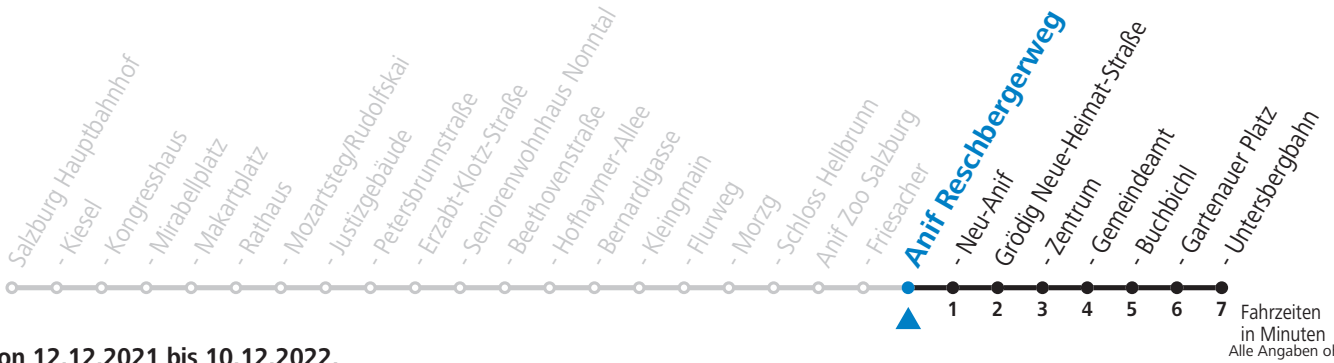

gültig von 12.12.2021 bis 10.12.2022.

Fahrzeiten
in Minuten
Alle Angaben ohne Gewähr.

Montag bis Freitag		Samstag		Sonn- und Feiertag	
5	48				
6	08 32 52	6	28 58	6	58
7	12 32 47	7	32	7	28 58
8	02 17 32 47	8	02 32	8	28
9	02 17 32 47	9	02 32 52	9	02 32
10	02 17 32 47	10	12 32 52	10	02 32 52
11	02 17 32 47	11	12 32 52	11	12 32 52
12	02 17 32 47	12	12 32 52	12	12 32 52
13	02 17 32 47	13	12 32 52	13	12 32 52
14	02 17 32 47	14	12 32 52	14	12 32 52
15	02 17 32 47	15	12 32 52	15	12 32 52
16	02 17 32 47	16	12 32 52	16	12 32 52
17	02 17 32 47	17	12 32 52	17	12 32 52
18	02 17 32 47	18	12 32	18	12 32
19	02 17 32	19	02 32	19	02 32
20	02 32	20	02 32	20	02 32
21	02 32	21	02 32	21	02 32
22	02 28 58	22	02 28 58	22	02 28 58
23	28	23	28	23	28
		0	03		
		1	03		

NACHTSTERN: Freitag, sowie vor Sonn-/Feiertag ab ca. 22:00 Uhr - Verkehr nach Samstag-Fahrplan Am 08.12., 24.12. und 31.12. bitte Sonderfahrpläne beachten!

An den Advent-Samstagen und -Sonntagen zusätzlich verdichtetes Verkehrsangebot zwischen Salzburg Hauptbahnhof und Schloss Hellbrunn.

Ferien im Bundesland Salzburg: 24.12.2021 bis 09.01.2022, 14. bis 20.02., 09. bis 18.04., 09.07. bis 11.09., 24.09. und 26.10. bis 02.11.2022 (Vorbehaltlich Änderungen durch die Schulbehörde)

Aufgabenträgerschaft: Salzburg AG, Verkehr, Plainstraße 70, 5020 Salzburg / Betreiber: Albus Salzburg Verkehrsbetrieb GmbH, Julius-Welser-Straße 8, 5020 Salzburg, Tel.: +43 662 424 000-0