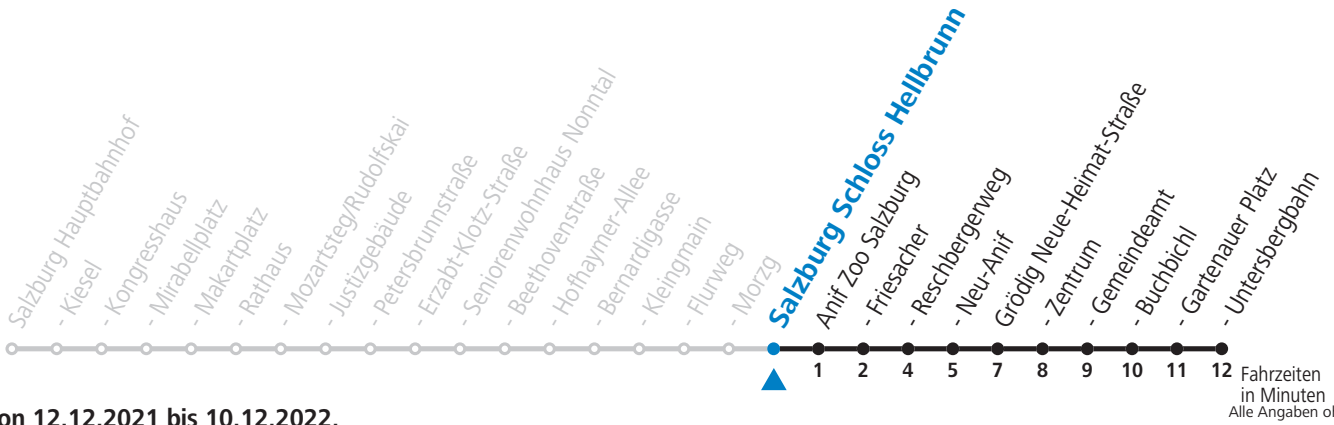

gültig von 12.12.2021 bis 10.12.2022.

Montag bis Freitag		Samstag		Sonn- und Feiertag	
5	44				
6	04 27 47	6	24 54	6	54
7	07 27 42 57	7	27 57	7	24 54
8	12 27 42 57	8	27 57	8	24 57
9	12 27 42 57	9	27 47	9	27 57
10	12 27 42 57	10	07 27 47	10	27 47
11	12 27 42 57	11	07 27 47	11	07 27 47
12	12 27 42 57	12	07 27 47	12	07 27 47
13	12 27 42 57	13	07 27 47	13	07 27 47
14	12 27 42 57	14	07 27 47	14	07 27 47
15	12 27 42 57	15	07 27 47	15	07 27 47
16	12 27 42 57	16	07 27 47	16	07 27 47
17	12 27 42 57	17	07 27 47	17	07 27 47
18	12 27 42 57	18	07 27 57	18	07 27 57
19	12 27 57	19	27 57	19	27 57
20	27 57	20	27 57	20	27 57
21	27 57	21	27 57	21	27 57
22	24 54	22	24 54	22	24 54
23	24	23	24 59	23	24
		0	59		

NACHTSTERN: Freitag, sowie vor Sonn-/Feiertag ab ca. 22:00 Uhr - Verkehr nach Samstag-Fahrplan Am 08.12., 24.12. und 31.12. bitte Sonderfahrpläne beachten!

An den Advent-Samstagen und -Sonntagen zusätzlich verdichtetes Verkehrsangebot zwischen Salzburg Hauptbahnhof und Schloss Hellbrunn.

Ferien im Bundesland Salzburg: 24.12.2021 bis 09.01.2022, 14. bis 20.02., 09. bis 18.04., 09.07. bis 11.09., 24.09. und 26.10. bis 02.11.2022 (Vorbehaltlich Änderungen durch die Schulbehörde)

Aufgabenträgerschaft: Salzburg AG, Verkehr, Plainstraße 70, 5020 Salzburg / Betreiber: Albus Salzburg Verkehrsbetrieb GmbH, Julius-Welser-Straße 8, 5020 Salzburg, Tel.: +43 662 424 000-0