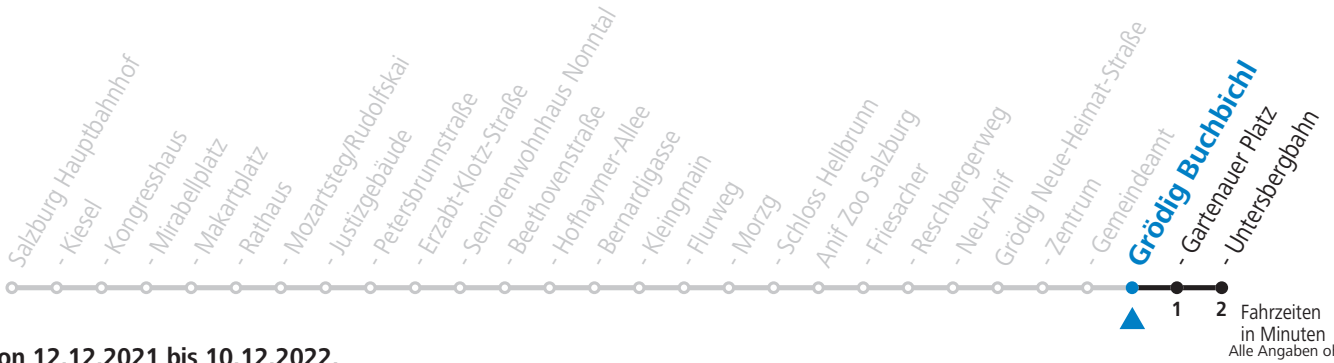

gültig von 12.12.2021 bis 10.12.2022.

Montag bis Freitag		Samstag		Sonn- und Feiertag	
5	53				
6	13 38 58	6	33		
7	18 38 53	7	03 38	7	03 33
8	08 23 38 53	8	08 38	8	03 33
9	08 23 38 53	9	08 38 58	9	08 38
10	08 23 38 53	10	18 38 58	10	08 38 58
11	08 23 38 53	11	18 38 58	11	18 38 58
12	08 23 38 53	12	18 38 58	12	18 38 58
13	08 23 38 53	13	18 38 58	13	18 38 58
14	08 23 38 53	14	18 38 58	14	18 38 58
15	08 23 38 53	15	18 38 58	15	18 38 58
16	08 23 38 53	16	18 38 58	16	18 38 58
17	08 23 38 53	17	18 38 58	17	18 38 58
18	08 23 38 53	18	18 38	18	18 38
19	08 23 38	19	08 38	19	08 38
20	08 38	20	08 38	20	08 38
21	08 38	21	08 38	21	08 38
22	08 33	22	08 33	22	08 33
23	03 33	23	03 33	23	03 33
		0	08		
		1	08		

NACHTSTERN: Freitag, sowie vor Sonn-/Feiertag ab ca. 22:00 Uhr - Verkehr nach Samstag-Fahrplan Am 08.12., 24.12. und 31.12. bitte Sonderfahrpläne beachten!

An den Advent-Samstagen und -Sonntagen zusätzlich verdichtetes Verkehrsangebot zwischen Salzburg Hauptbahnhof und Schloss Hellbrunn.

Ferien im Bundesland Salzburg: 24.12.2021 bis 09.01.2022, 14. bis 20.02., 09. bis 18.04., 09.07. bis 11.09., 24.09. und 26.10. bis 02.11.2022 (Vorbehaltlich Änderungen durch die Schulbehörde)

Aufgabenträgerschaft: Salzburg AG, Verkehr, Plainstraße 70, 5020 Salzburg / Betreiber: Albus Salzburg Verkehrsbetrieb GmbH, Julius-Welser-Straße 8, 5020 Salzburg, Tel.: +43 662 424 000-0