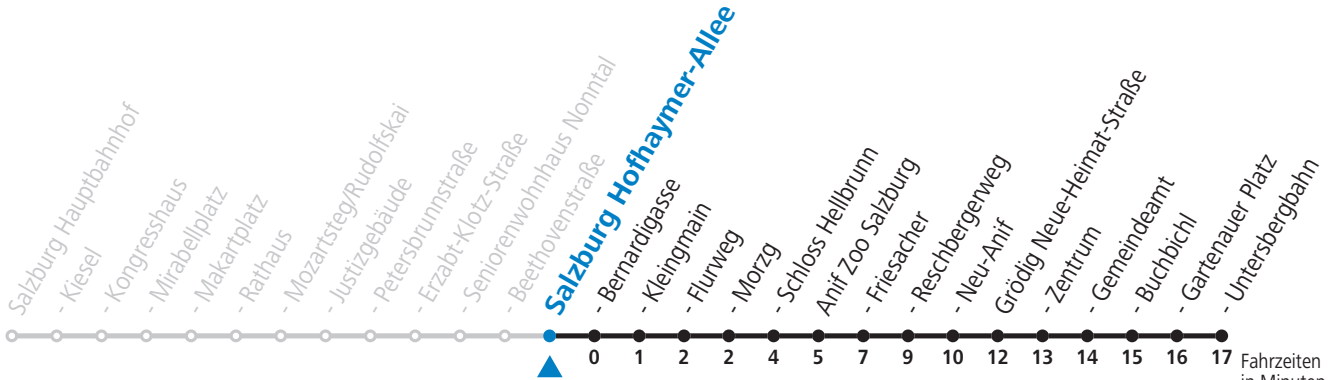

Fahrzeiten in Minuten
Alle Angaben ohne Gewähr.

gültig von 12.12.2021 bis 10.12.2022.

Montag bis Freitag				Samstag				Sonn- und Feiertag			
5	39	59		6	19	49		6	49		
7	02	22	37 52	7	22	52		7	19	49	
8	07	22	37 52	8	22	52		8	19	52	
9	07	22	37 52	9	22	42		9	22	52	
10	07	22	37 52	10	02	22	42	10	22	42	
11	07	22	37 52	11	02	22	42	11	02	22	42
12	07	22	37 52	12	02	22	42	12	02	22	42
13	07	22	37 52	13	02	22	42	13	02	22	42
14	07	22	37 52	14	02	22	42	14	02	22	42
15	07	22	37 52	15	02	22	42	15	02	22	42
16	07	22	37 52	16	02	22	42	16	02	22	42
17	07	22	37 52	17	02	22	42	17	02	22	42
18	07	22	37 52	18	02	22	52	18	02	22	52
19	07	22	52	19	22	52		19	22	52	
20	22	52		20	22	52		20	22	52	
21	22	52		21	22	52		21	22	52	
22	19	49		22	19	49		22	19	49	
23	19			23	19	54		23	19		
				0	54						

NACHTSTERN: Freitag, sowie vor Sonn-/Feiertag ab ca. 22:00 Uhr - Verkehr nach Samstag-Fahrplan Am 08.12., 24.12. und 31.12. bitte Sonderfahrpläne beachten!

An den Advent-Samstagen und -Sonntagen zusätzlich verdichtetes Verkehrsangebot zwischen Salzburg Hauptbahnhof und Schloss Hellbrunn.

Ferien im Bundesland Salzburg: 24.12.2021 bis 09.01.2022, 14. bis 20.02., 09. bis 18.04., 09.07. bis 11.09., 24.09. und 26.10. bis 02.11.2022 (Vorbehaltlich Änderungen durch die Schulbehörde)

Aufgabenträgerschaft: Salzburg AG, Verkehr, Plainstraße 70, 5020 Salzburg / Betreiber: Albus Salzburg Verkehrsbetrieb GmbH, Julius-Welser-Straße 8, 5020 Salzburg, Tel.: +43 662 424 000-0