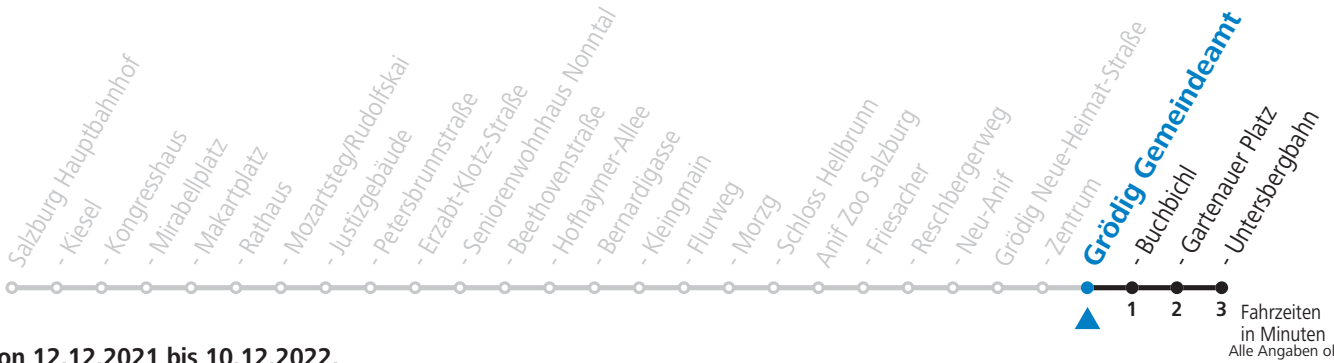

gültig von 12.12.2021 bis 10.12.2022.

Fahrzeiten
in Minuten
Alle Angaben ohne Gewähr.

Montag bis Freitag		Samstag		Sonn- und Feiertag	
5	52				
6	12 37 57	6	32		
7	17 37 52	7	02 37	7	02 32
8	07 22 37 52	8	07 37	8	02 32
9	07 22 37 52	9	07 37 57	9	07 37
10	07 22 37 52	10	17 37 57	10	07 37 57
11	07 22 37 52	11	17 37 57	11	17 37 57
12	07 22 37 52	12	17 37 57	12	17 37 57
13	07 22 37 52	13	17 37 57	13	17 37 57
14	07 22 37 52	14	17 37 57	14	17 37 57
15	07 22 37 52	15	17 37 57	15	17 37 57
16	07 22 37 52	16	17 37 57	16	17 37 57
17	07 22 37 52	17	17 37 57	17	17 37 57
18	07 22 37 52	18	17 37	18	17 37
19	07 22 37	19	07 37	19	07 37
20	07 37	20	07 37	20	07 37
21	07 37	21	07 37	21	07 37
22	07 32	22	07 32	22	07 32
23	02 32	23	02 32	23	02 32
		0	07		
		1	07		

NACHTSTERN: Freitag, sowie vor Sonn-/Feiertag ab ca. 22:00 Uhr - Verkehr nach Samstag-Fahrplan Am 08.12., 24.12. und 31.12. bitte Sonderfahrpläne beachten!

An den Advent-Samstagen und -Sonntagen zusätzlich verdichtetes Verkehrsangebot zwischen Salzburg Hauptbahnhof und Schloss Hellbrunn.

Ferien im Bundesland Salzburg: 24.12.2021 bis 09.01.2022, 14. bis 20.02., 09. bis 18.04., 09.07. bis 11.09., 24.09. und 26.10. bis 02.11.2022 (Vorbehaltlich Änderungen durch die Schulbehörde)

Aufgabenträgerschaft: Salzburg AG, Verkehr, Plainstraße 70, 5020 Salzburg / Betreiber: Albus Salzburg Verkehrsbetrieb GmbH, Julius-Welser-Straße 8, 5020 Salzburg, Tel.: +43 662 424 000-0