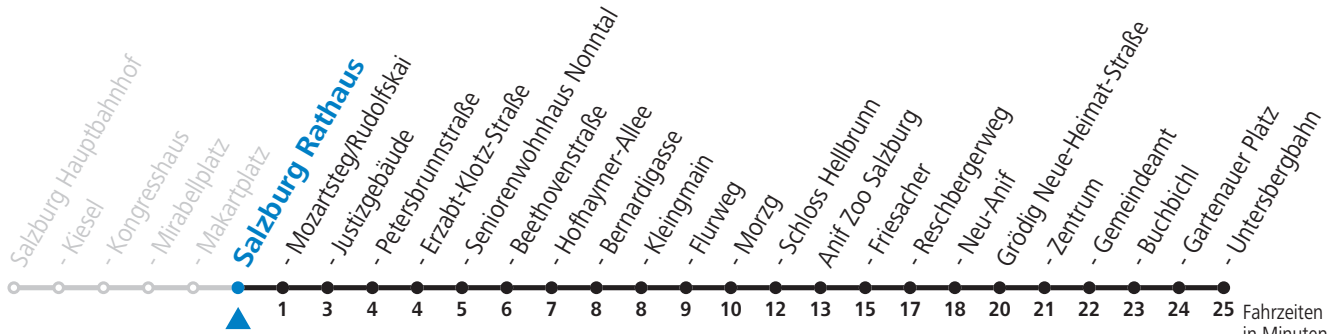

gültig von 12.12.2021 bis 10.12.2022.

Fahrzeiten
in Minuten
Alle Angaben ohne Gewähr.

Montag bis Freitag				Samstag				Sonn- und Feiertag			
5	32	52									
6	14	34	54	6	12	42		6	42		
7	14	29	44 59	7	14	44		7	12	42	
8	14	29	44 59	8	14	44		8	12	44	
9	14	29	44 59	9	14	34 54		9	14	44	
10	14	29	44 59	10	14	34 54		10	14	34 54	
11	14	29	44 59	11	14	34 54		11	14	34 54	
12	14	29	44 59	12	14	34 54		12	14	34 54	
13	14	29	44 59	13	14	34 54		13	14	34 54	
14	14	29	44 59	14	14	34 54		14	14	34 54	
15	14	29	44 59	15	14	34 54		15	14	34 54	
16	14	29	44 59	16	14	34 54		16	14	34 54	
17	14	29	44 59	17	14	34 54		17	14	34 54	
18	14	29	44 59	18	14	44		18	14	44	
19	14	44		19	14	44		19	14	44	
20	14	44		20	14	44		20	14	44	
21	14	44		21	14	44		21	14	44	
22	12	42		22	12	42		22	12	42	
23	12			23	12	47		23	12		
				0	47						

NACHTSTERN: Freitag, sowie vor Sonn-/Feiertag ab ca. 22:00 Uhr - Verkehr nach Samstag-Fahrplan Am 08.12., 24.12. und 31.12. bitte Sonderfahrpläne beachten!

An den Advent-Samstagen und -Sonntagen zusätzlich verdichtetes Verkehrsangebot zwischen Salzburg Hauptbahnhof und Schloss Hellbrunn.

Ferien im Bundesland Salzburg: 24.12.2021 bis 09.01.2022, 14. bis 20.02., 09. bis 18.04., 09.07. bis 11.09., 24.09. und 26.10. bis 02.11.2022 (Vorbehaltlich Änderungen durch die Schulbehörde)

Aufgabenträgerschaft: Salzburg AG, Verkehr, Plainstraße 70, 5020 Salzburg / Betreiber: Albus Salzburg Verkehrsbetrieb GmbH, Julius-Welser-Straße 8, 5020 Salzburg, Tel.: +43 662 424 000-0