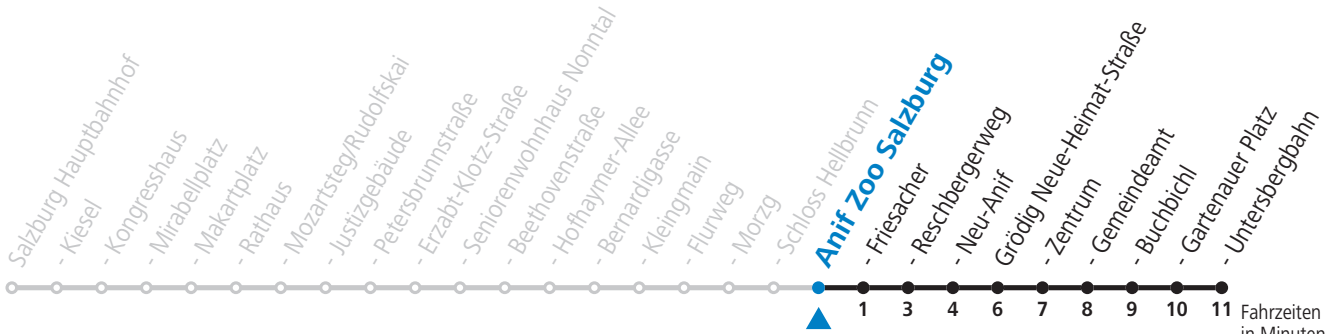

gültig von 12.12.2021 bis 10.12.2022.

Montag bis Freitag					Samstag					Sonn- und Feiertag				
5	45				6	25	55			6	55			
6	05	28	48		7	28	58			7	25	55		
7	08	28	43	58	8	28	58			8	25	58		
8	13	28	43	58	9	28	48			9	28	58		
9	13	28	43	58	10	08	28	48		10	28	48		
10	13	28	43	58	11	08	28	48		11	08	28	48	
11	13	28	43	58	12	08	28	48		12	08	28	48	
12	13	28	43	58	13	08	28	48		13	08	28	48	
13	13	28	43	58	14	08	28	48		14	08	28	48	
14	13	28	43	58	15	08	28	48		15	08	28	48	
15	13	28	43	58	16	08	28	48		16	08	28	48	
16	13	28	43	58	17	08	28	48		17	08	28	48	
17	13	28	43	58	18	08	28	58		18	08	28	58	
18	13	28	43	58	19	28	58			19	28	58		
19	13	28	58		20	28	58			20	28	58		
20	28	58			21	28	58			21	28	58		
21	28	58			22	25	55			22	25	55		
22	25	55			23	25				23	25			
23	25				0	00								
					1	00								

NACHTSTERN: Freitag, sowie vor Sonn-/Feiertag ab ca. 22:00 Uhr - Verkehr nach Samstag-Fahrplan Am 08.12., 24.12. und 31.12. bitte Sonderfahrpläne beachten!

An den Advent-Samstagen und -Sonntagen zusätzlich verdichtetes Verkehrsangebot zwischen Salzburg Hauptbahnhof und Schloss Hellbrunn.

Ferien im Bundesland Salzburg: 24.12.2021 bis 09.01.2022, 14. bis 20.02., 09. bis 18.04., 09.07. bis 11.09., 24.09. und 26.10. bis 02.11.2022 (Vorbehaltlich Änderungen durch die Schulbehörde)

Aufgabenträgerschaft: Salzburg AG, Verkehr, Plainstraße 70, 5020 Salzburg / Betreiber: Albus Salzburg Verkehrsbetrieb GmbH, Julius-Welser-Straße 8, 5020 Salzburg, Tel.: +43 662 424 000-0