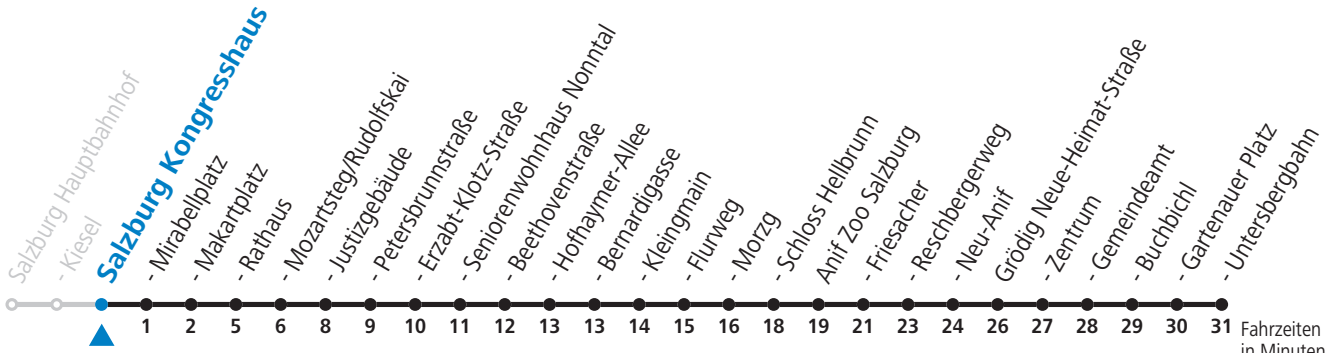

gültig von 12.12.2021 bis 10.12.2022.

Fahrzeiten
in Minuten
Alle Angaben ohne Gewähr.

Montag bis Freitag			Samstag			Sonn- und Feiertag						
5	28	48										
6	08	28	48	6	08	38	6	38				
7	08	23	38	53	7	08	38	7	08	38		
8	08	23	38	53	8	08	38	8	08	38		
9	08	23	38	53	9	08	28	48	9	08	38	
10	08	23	38	53	10	08	28	48	10	08	28	48
11	08	23	38	53	11	08	28	48	11	08	28	48
12	08	23	38	53	12	08	28	48	12	08	28	48
13	08	23	38	53	13	08	28	48	13	08	28	48
14	08	23	38	53	14	08	28	48	14	08	28	48
15	08	23	38	53	15	08	28	48	15	08	28	48
16	08	23	38	53	16	08	28	48	16	08	28	48
17	08	23	38	53	17	08	28	48	17	08	28	48
18	08	23	38	53	18	08	38	18	08	38		
19	08	38	19	08	38	19	08	38				
20	08	38	20	08	38	20	08	38				
21	08	38	21	08	38	21	08	38				
22	08	38	22	08	38	22	08	38				
23	08	23	38	53	23	08	43	23	08			

NACHTSTERN: Freitag, sowie vor Sonn-/Feiertag ab ca. 22:00 Uhr - Verkehr nach Samstag-Fahrplan Am 08.12., 24.12. und 31.12. bitte Sonderfahrpläne beachten!

An den Advent-Samstagen und -Sonntagen zusätzlich verdichtetes Verkehrsangebot zwischen Salzburg Hauptbahnhof und Schloss Hellbrunn.

Ferien im Bundesland Salzburg: 24.12.2021 bis 09.01.2022, 14. bis 20.02., 09. bis 18.04., 09.07. bis 11.09., 24.09. und 26.10. bis 02.11.2022 (Vorbehaltlich Änderungen durch die Schulbehörde)

Aufgabenträgerschaft: Salzburg AG, Verkehr, Plainstraße 70, 5020 Salzburg / Betreiber: Albus Salzburg Verkehrsbetrieb GmbH, Julius-Welser-Straße 8, 5020 Salzburg, Tel.: +43 662 424 000-0