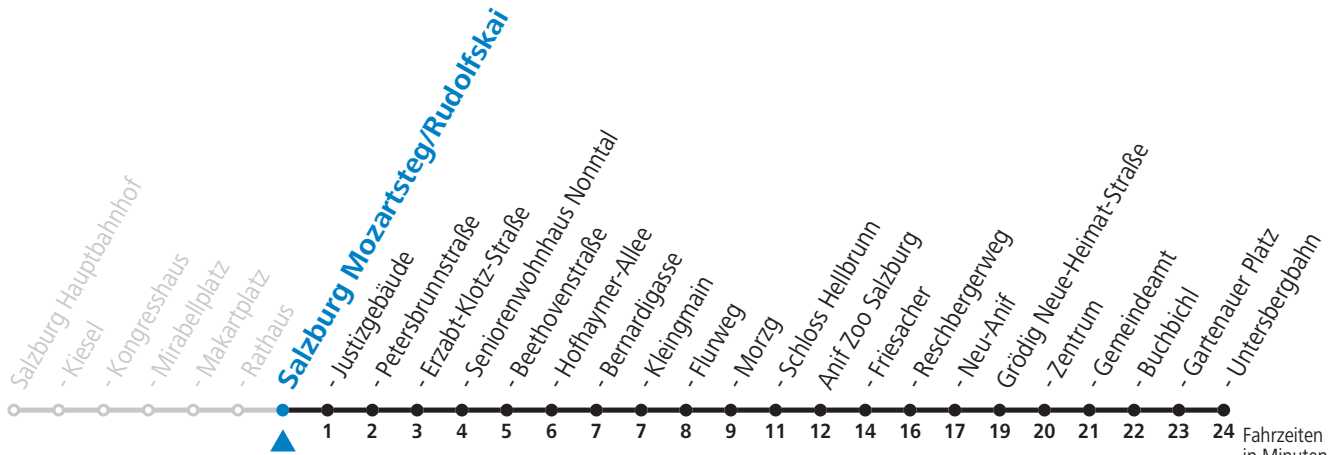

gültig von 12.12.2021 bis 10.12.2022.

Fahrzeiten
in Minuten
Alle Angaben ohne Gewähr.

Montag bis Freitag			Samstag			Sonn- und Feiertag							
5	33	53											
6	15	35	55	6	13	43	6	43					
7	15	30	45	7	15	45	7	13	43				
8	00	15	30	45	8	15	45	8	13	45			
9	00	15	30	45	9	15	35	55	9	15	45		
10	00	15	30	45	10	15	35	55	10	15	35	55	
11	00	15	30	45	11	15	35	55	11	15	35	55	
12	00	15	30	45	12	15	35	55	12	15	35	55	
13	00	15	30	45	13	15	35	55	13	15	35	55	
14	00	15	30	45	14	15	35	55	14	15	35	55	
15	00	15	30	45	15	15	35	55	15	15	35	55	
16	00	15	30	45	16	15	35	55	16	15	35	55	
17	00	15	30	45	17	15	35	55	17	15	35	55	
18	00	15	30	45	18	15	45	18	15	45	18	15	45
19	00	15	45	19	15	45	19	15	45	19	15	45	
20	15	45	20	15	45	20	15	45	20	15	45		
21	15	45	21	15	45	21	15	45	21	15	45		
22	13	43	22	13	43	22	13	43	22	13	43		
23	13	23	13	48	23	13	48	23	13				
		0	48										

NACHTSTERN: Freitag, sowie vor Sonn-/Feiertag ab ca. 22:00 Uhr - Verkehr nach Samstag-Fahrplan Am 08.12., 24.12. und 31.12. bitte Sonderfahrpläne beachten!

An den Advent-Samstagen und -Sonntagen zusätzlich verdichtetes Verkehrsangebot zwischen Salzburg Hauptbahnhof und Schloss Hellbrunn.

Ferien im Bundesland Salzburg: 24.12.2021 bis 09.01.2022, 14. bis 20.02., 09. bis 18.04., 09.07. bis 11.09., 24.09. und 26.10. bis 02.11.2022 (Vorbehaltlich Änderungen durch die Schulbehörde)

Aufgabenträgerschaft: Salzburg AG, Verkehr, Plainstraße 70, 5020 Salzburg / Betreiber: Albus Salzburg Verkehrsbetrieb GmbH, Julius-Welser-Straße 8, 5020 Salzburg, Tel.: +43 662 424 000-0