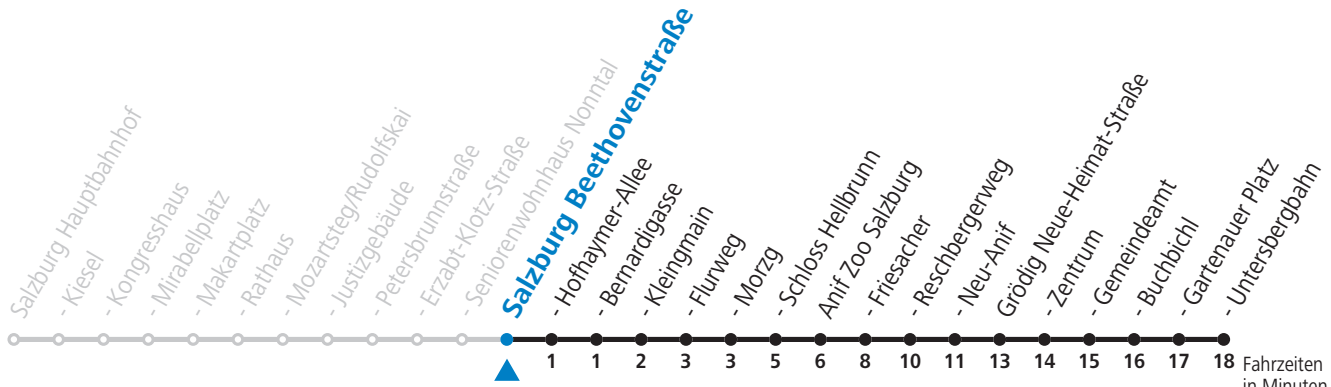

gültig von 12.12.2021 bis 10.12.2022.

Montag bis Freitag			Samstag			Sonn- und Feiertag		
5	38	58						
6	21	41	6	18	48	6	48	
7	01	21 36 51	7	21	51	7	18	48
8	06	21 36 51	8	21	51	8	18	51
9	06	21 36 51	9	21	41	9	21	51
10	06	21 36 51	10	01	21 41	10	21	41
11	06	21 36 51	11	01	21 41	11	01	21 41
12	06	21 36 51	12	01	21 41	12	01	21 41
13	06	21 36 51	13	01	21 41	13	01	21 41
14	06	21 36 51	14	01	21 41	14	01	21 41
15	06	21 36 51	15	01	21 41	15	01	21 41
16	06	21 36 51	16	01	21 41	16	01	21 41
17	06	21 36 51	17	01	21 41	17	01	21 41
18	06	21 36 51	18	01	21 51	18	01	21 51
19	06	21 51	19	21	51	19	21	51
20	21	51	20	21	51	20	21	51
21	21	51	21	21	51	21	21	51
22	18	48	22	18	48	22	18	48
23	18		23	18	53	23	18	
			0	53				

NACHTSTERN: Freitag, sowie vor Sonn-/Feiertag ab ca. 22:00 Uhr - Verkehr nach Samstag-Fahrplan Am 08.12., 24.12. und 31.12. bitte Sonderfahrpläne beachten!

An den Advent-Samstagen und -Sonntagen zusätzlich verdichtetes Verkehrsangebot zwischen Salzburg Hauptbahnhof und Schloss Hellbrunn.

Ferien im Bundesland Salzburg: 24.12.2021 bis 09.01.2022, 14. bis 20.02., 09. bis 18.04., 09.07. bis 11.09., 24.09. und 26.10. bis 02.11.2022 (Vorbehaltlich Änderungen durch die Schulbehörde)

Aufgabenträgerschaft: Salzburg AG, Verkehr, Plainstraße 70, 5020 Salzburg / Betreiber: Albus Salzburg Verkehrsbetrieb GmbH, Julius-Welser-Straße 8, 5020 Salzburg, Tel.: +43 662 424 000-0