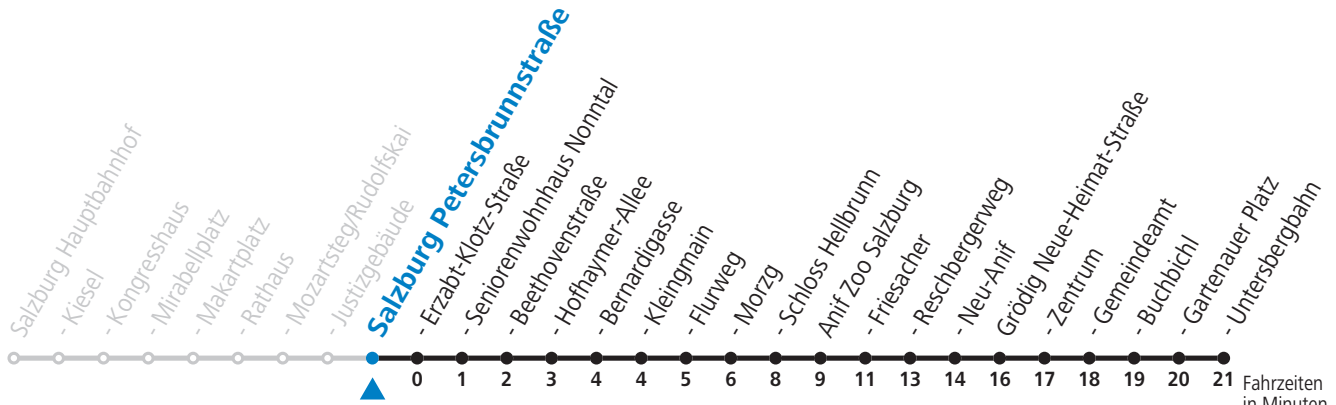

gültig von 12.12.2021 bis 10.12.2022.

Fahrzeiten
in Minuten
Alle Angaben ohne Gewähr.

Montag bis Freitag				Samstag			Sonn- und Feiertag					
5	36	56		6	16	46	6	46				
6	18	38	58	7	18	48	7	16	46			
7	18	33	48	8	18	48	8	16	48			
8	03	18	33	48	9	18	38	58	9	18	48	
9	03	18	33	48	10	18	38	58	10	18	38	58
10	03	18	33	48	11	18	38	58	11	18	38	58
11	03	18	33	48	12	18	38	58	12	18	38	58
12	03	18	33	48	13	18	38	58	13	18	38	58
13	03	18	33	48	14	18	38	58	14	18	38	58
14	03	18	33	48	15	18	38	58	15	18	38	58
15	03	18	33	48	16	18	38	58	16	18	38	58
16	03	18	33	48	17	18	38	58	17	18	38	58
17	03	18	33	48	18	18	48	18	18	48		
18	03	18	33	48	19	18	48	19	18	48		
19	03	18	48	20	18	48	20	18	48			
20	18	48	21	18	48	21	18	48				
21	18	48	22	16	46	22	16	46				
22	16	46	23	16	51	23	16					
23	16	0	51									

NACHTSTERN: Freitag, sowie vor Sonn-/Feiertag ab ca. 22:00 Uhr - Verkehr nach Samstag-Fahrplan Am 08.12., 24.12. und 31.12. bitte Sonderfahrpläne beachten!

An den Advent-Samstagen und -Sonntagen zusätzlich verdichtetes Verkehrsangebot zwischen Salzburg Hauptbahnhof und Schloss Hellbrunn.

Ferien im Bundesland Salzburg: 24.12.2021 bis 09.01.2022, 14. bis 20.02., 09. bis 18.04., 09.07. bis 11.09., 24.09. und 26.10. bis 02.11.2022 (Vorbehaltlich Änderungen durch die Schulbehörde)

Aufgabenträgerschaft: Salzburg AG, Verkehr, Plainstraße 70, 5020 Salzburg / Betreiber: Albus Salzburg Verkehrsbetrieb GmbH, Julius-Welser-Straße 8, 5020 Salzburg, Tel.: +43 662 424 000-0