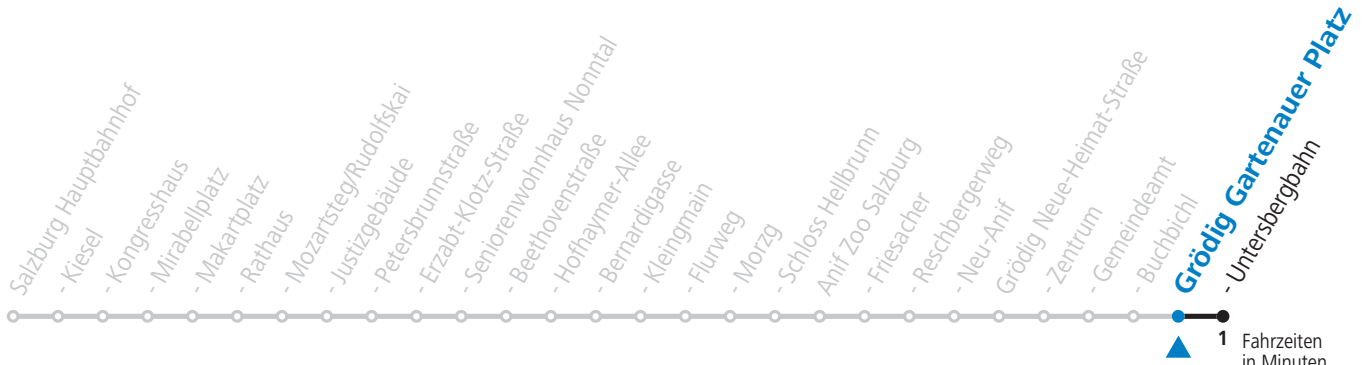

gültig von 12.12.2021 bis 10.12.2022.

1 Fahrzeiten in Minuten
Alle Angaben ohne Gewähr.

Montag bis Freitag		Samstag		Sonn- und Feiertag	
5	54				
6	14 39 59	6	34		
7	19 39 54	7	04 39	7	04 34
8	09 24 39 54	8	09 39	8	04 34
9	09 24 39 54	9	09 39 59	9	09 39
10	09 24 39 54	10	19 39 59	10	09 39 59
11	09 24 39 54	11	19 39 59	11	19 39 59
12	09 24 39 54	12	19 39 59	12	19 39 59
13	09 24 39 54	13	19 39 59	13	19 39 59
14	09 24 39 54	14	19 39 59	14	19 39 59
15	09 24 39 54	15	19 39 59	15	19 39 59
16	09 24 39 54	16	19 39 59	16	19 39 59
17	09 24 39 54	17	19 39 59	17	19 39 59
18	09 24 39 54	18	19 39	18	19 39
19	09 24 39	19	09 39	19	09 39
20	09 39	20	09 39	20	09 39
21	09 39	21	09 39	21	09 39
22	09 34	22	09 34	22	09 34
23	04 34	23	04 34	23	04 34
		0	09		
		1	09		

NACHTSTERN: Freitag, sowie vor Sonn-/Feiertag ab ca. 22:00 Uhr - Verkehr nach Samstag-Fahrplan Am 08.12., 24.12. und 31.12. bitte Sonderfahrpläne beachten!

An den Advent-Samstagen und -Sonntagen zusätzlich verdichtetes Verkehrsangebot zwischen Salzburg Hauptbahnhof und Schloss Hellbrunn.

Ferien im Bundesland Salzburg: 24.12.2021 bis 09.01.2022, 14. bis 20.02., 09. bis 18.04., 09.07. bis 11.09., 24.09. und 26.10. bis 02.11.2022 (Vorbehaltlich Änderungen durch die Schulbehörde)

Aufgabenträgerschaft: Salzburg AG, Verkehr, Plainstraße 70, 5020 Salzburg / Betreiber: Albus Salzburg Verkehrsbetrieb GmbH, Julius-Welser-Straße 8, 5020 Salzburg, Tel.: +43 662 424 000-0