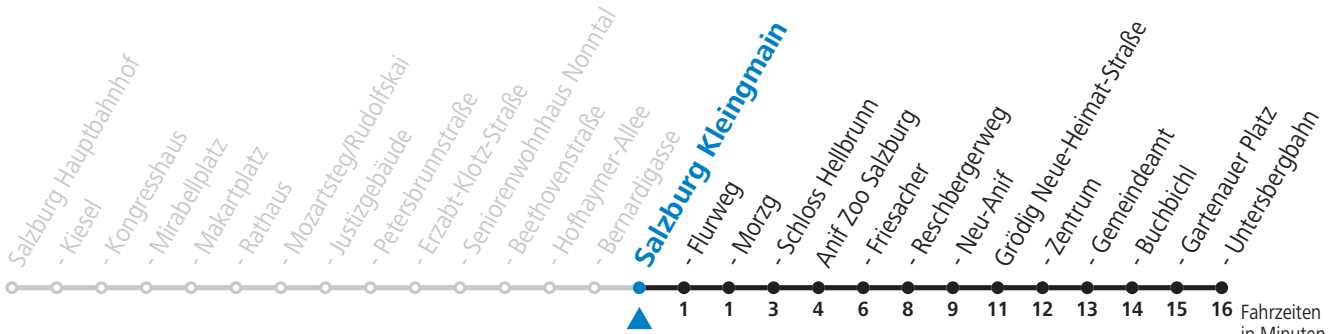

gültig von 12.12.2021 bis 10.12.2022.

Montag bis Freitag		Samstag		Sonn- und Feiertag	
5	40				
6	00 23 43	6	20 50	6	50
7	03 23 38 53	7	23 53	7	20 50
8	08 23 38 53	8	23 53	8	20 53
9	08 23 38 53	9	23 43	9	23 53
10	08 23 38 53	10	03 23 43	10	23 43
11	08 23 38 53	11	03 23 43	11	03 23 43
12	08 23 38 53	12	03 23 43	12	03 23 43
13	08 23 38 53	13	03 23 43	13	03 23 43
14	08 23 38 53	14	03 23 43	14	03 23 43
15	08 23 38 53	15	03 23 43	15	03 23 43
16	08 23 38 53	16	03 23 43	16	03 23 43
17	08 23 38 53	17	03 23 43	17	03 23 43
18	08 23 38 53	18	03 23 53	18	03 23 53
19	08 23 53	19	23 53	19	23 53
20	23 53	20	23 53	20	23 53
21	23 53	21	23 53	21	23 53
22	20 50	22	20 50	22	20 50
23	20	23	20 55	23	20
		0	55		

NACHTSTERN: Freitag, sowie vor Sonn-/Feiertag ab ca. 22:00 Uhr - Verkehr nach Samstag-Fahrplan Am 08.12., 24.12. und 31.12. bitte Sonderfahrpläne beachten!

An den Advent-Samstagen und -Sonntagen zusätzlich verdichtetes Verkehrsangebot zwischen Salzburg Hauptbahnhof und Schloss Hellbrunn.

Ferien im Bundesland Salzburg: 24.12.2021 bis 09.01.2022, 14. bis 20.02., 09. bis 18.04., 09.07. bis 11.09., 24.09. und 26.10. bis 02.11.2022 (Vorbehaltlich Änderungen durch die Schulbehörde)

Aufgabenträgerschaft: Salzburg AG, Verkehr, Plainstraße 70, 5020 Salzburg / Betreiber: Albus Salzburg Verkehrsbetrieb GmbH, Julius-Welser-Straße 8, 5020 Salzburg, Tel.: +43 662 424 000-0