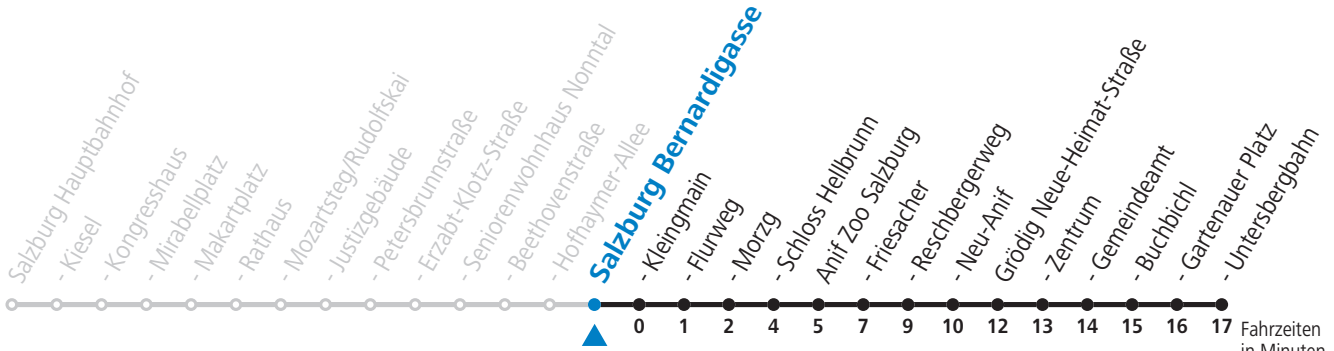

gültig von 12.12.2021 bis 10.12.2022.

Fahrzeiten
in Minuten
Alle Angaben ohne Gewähr.

Montag bis Freitag		Samstag		Sonn- und Feiertag	
5	40				
6	00 22 42	6	20 50	6	50
7	02 22 37 52	7	22 52	7	20 50
8	07 22 37 52	8	22 52	8	20 52
9	07 22 37 52	9	22 42	9	22 52
10	07 22 37 52	10	02 22 42	10	22 42
11	07 22 37 52	11	02 22 42	11	02 22 42
12	07 22 37 52	12	02 22 42	12	02 22 42
13	07 22 37 52	13	02 22 42	13	02 22 42
14	07 22 37 52	14	02 22 42	14	02 22 42
15	07 22 37 52	15	02 22 42	15	02 22 42
16	07 22 37 52	16	02 22 42	16	02 22 42
17	07 22 37 52	17	02 22 42	17	02 22 42
18	07 22 37 52	18	02 22 52	18	02 22 52
19	07 22 52	19	22 52	19	22 52
20	22 52	20	22 52	20	22 52
21	22 52	21	22 52	21	22 52
22	20 50	22	20 50	22	20 50
23	20	23	20 55	23	20
		0	55		

NACHTSTERN: Freitag, sowie vor Sonn-/Feiertag ab ca. 22:00 Uhr - Verkehr nach Samstag-Fahrplan Am 08.12., 24.12. und 31.12. bitte Sonderfahrpläne beachten!

An den Advent-Samstagen und -Sonntagen zusätzlich verdichtetes Verkehrsangebot zwischen Salzburg Hauptbahnhof und Schloss Hellbrunn.

Ferien im Bundesland Salzburg: 24.12.2021 bis 09.01.2022, 14. bis 20.02., 09. bis 18.04., 09.07. bis 11.09., 24.09. und 26.10. bis 02.11.2022 (Vorbehaltlich Änderungen durch die Schulbehörde)

Aufgabenträgerschaft: Salzburg AG, Verkehr, Plainstraße 70, 5020 Salzburg / Betreiber: Albus Salzburg Verkehrsbetrieb GmbH, Julius-Welser-Straße 8, 5020 Salzburg, Tel.: +43 662 424 000-0