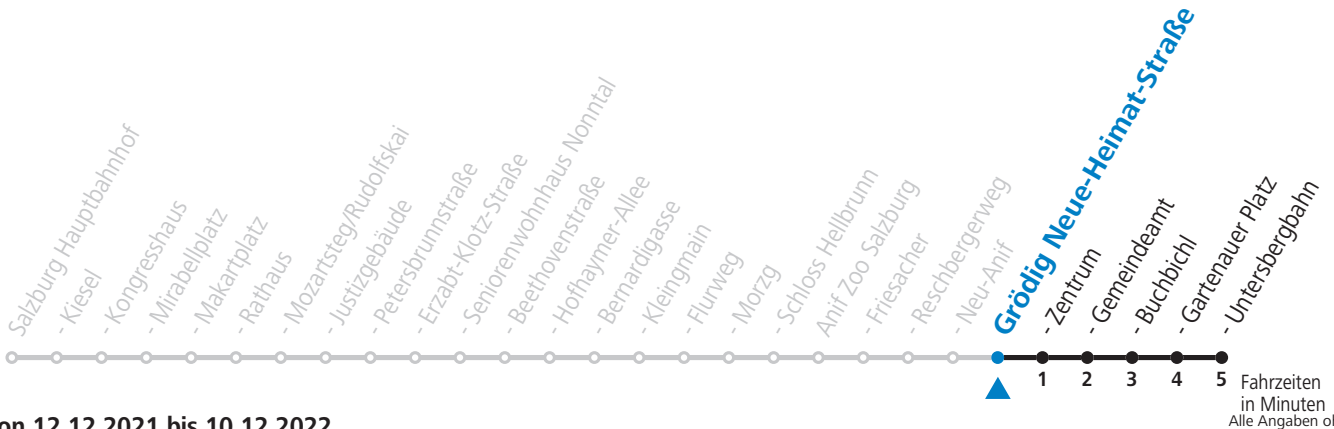

gültig von 12.12.2021 bis 10.12.2022.

Montag bis Freitag		Samstag		Sonn- und Feiertag	
5	50				
6	10 35 55	6	30		
7	15 35 50	7	00 35	7	00 30
8	05 20 35 50	8	05 35	8	00 30
9	05 20 35 50	9	05 35 55	9	05 35
10	05 20 35 50	10	15 35 55	10	05 35 55
11	05 20 35 50	11	15 35 55	11	15 35 55
12	05 20 35 50	12	15 35 55	12	15 35 55
13	05 20 35 50	13	15 35 55	13	15 35 55
14	05 20 35 50	14	15 35 55	14	15 35 55
15	05 20 35 50	15	15 35 55	15	15 35 55
16	05 20 35 50	16	15 35 55	16	15 35 55
17	05 20 35 50	17	15 35 55	17	15 35 55
18	05 20 35 50	18	15 35	18	15 35
19	05 20 35	19	05 35	19	05 35
20	05 35	20	05 35	20	05 35
21	05 35	21	05 35	21	05 35
22	05 30	22	05 30	22	05 30
23	00 30	23	00 30	23	00 30
		0	05		
		1	05		

NACHTSTERN: Freitag, sowie vor Sonn-/Feiertag ab ca. 22:00 Uhr - Verkehr nach Samstag-Fahrplan Am 08.12., 24.12. und 31.12. bitte Sonderfahrpläne beachten!

An den Advent-Samstagen und -Sonntagen zusätzlich verdichtetes Verkehrsangebot zwischen Salzburg Hauptbahnhof und Schloss Hellbrunn.

Ferien im Bundesland Salzburg: 24.12.2021 bis 09.01.2022, 14. bis 20.02., 09. bis 18.04., 09.07. bis 11.09., 24.09. und 26.10. bis 02.11.2022 (Vorbehaltlich Änderungen durch die Schulbehörde)

Aufgabenträgerschaft: Salzburg AG, Verkehr, Plainstraße 70, 5020 Salzburg / Betreiber: Albus Salzburg Verkehrsbetrieb GmbH, Julius-Welser-Straße 8, 5020 Salzburg, Tel.: +43 662 424 000-0