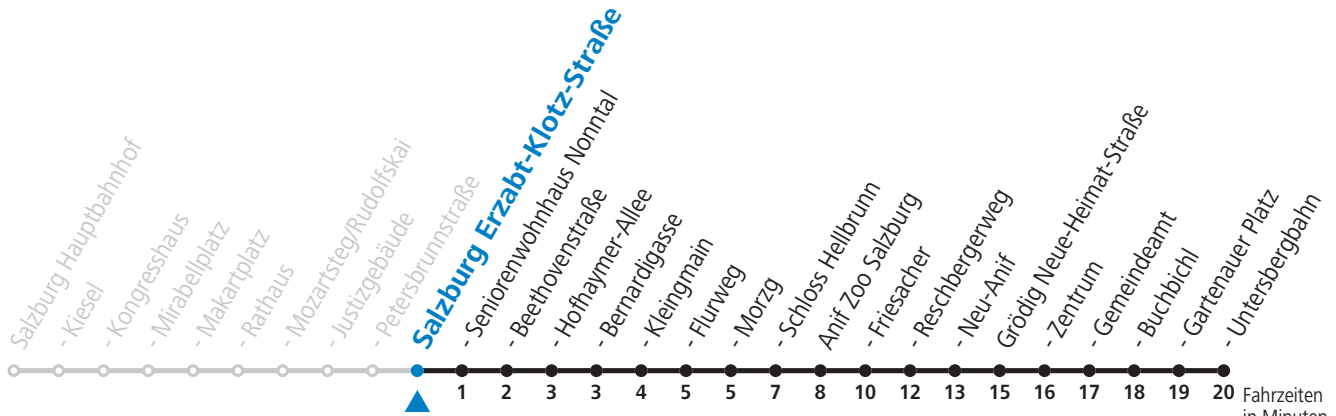

gültig von 12.12.2021 bis 10.12.2022.

Fahrzeiten
in Minuten
Alle Angaben ohne Gewähr.

Montag bis Freitag			Samstag			Sonn- und Feiertag						
5	36	56										
6	19	39	59	6	16	46	6	46				
7	19	34	49	7	19	49	7	16	46			
8	04	19	34	49	8	19	49	8	16	49		
9	04	19	34	49	9	19	39	59	9	19	49	
10	04	19	34	49	10	19	39	59	10	19	39	59
11	04	19	34	49	11	19	39	59	11	19	39	59
12	04	19	34	49	12	19	39	59	12	19	39	59
13	04	19	34	49	13	19	39	59	13	19	39	59
14	04	19	34	49	14	19	39	59	14	19	39	59
15	04	19	34	49	15	19	39	59	15	19	39	59
16	04	19	34	49	16	19	39	59	16	19	39	59
17	04	19	34	49	17	19	39	59	17	19	39	59
18	04	19	34	49	18	19	49	18	19	49		
19	04	19	49	19	19	49	19	19	49			
20	19	49	20	19	49	20	19	49	20	19	49	
21	19	49	21	19	49	21	19	49	21	19	49	
22	16	46	22	16	46	22	16	46	22	16	46	
23	16	23	16	51	23	16		23	16			
		0	51									

NACHTSTERN: Freitag, sowie vor Sonn-/Feiertag ab ca. 22:00 Uhr - Verkehr nach Samstag-Fahrplan Am 08.12., 24.12. und 31.12. bitte Sonderfahrpläne beachten!

An den Advent-Samstagen und -Sonntagen zusätzlich verdichtetes Verkehrsangebot zwischen Salzburg Hauptbahnhof und Schloss Hellbrunn.

Ferien im Bundesland Salzburg: 24.12.2021 bis 09.01.2022, 14. bis 20.02., 09. bis 18.04., 09.07. bis 11.09., 24.09. und 26.10. bis 02.11.2022 (Vorbehaltlich Änderungen durch die Schulbehörde)

Aufgabenträgerschaft: Salzburg AG, Verkehr, Plainstraße 70, 5020 Salzburg / Betreiber: Albus Salzburg Verkehrsbetrieb GmbH, Julius-Welser-Straße 8, 5020 Salzburg, Tel.: +43 662 424 000-0