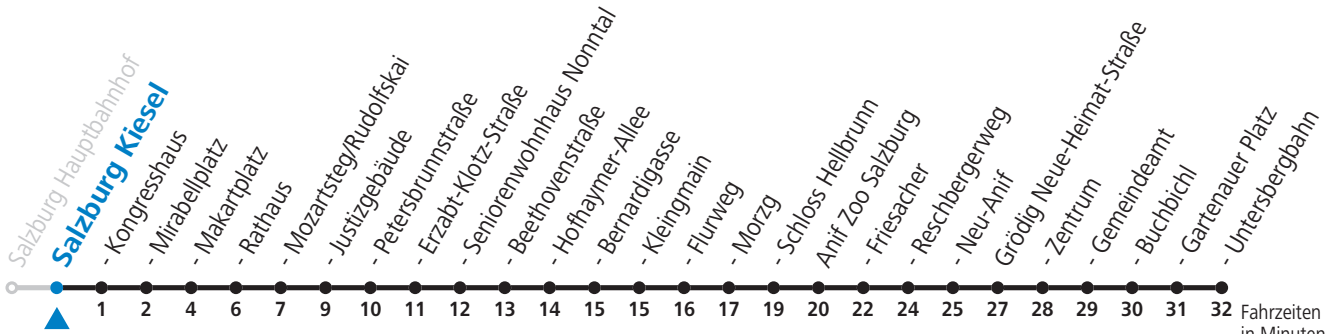

gültig von 12.12.2021 bis 10.12.2022.

Fahrzeiten
in Minuten
Alle Angaben ohne Gewähr.

Montag bis Freitag				Samstag		Sonn- und Feiertag		
5	26	46						
6	07	27	47	6	06	36		
7	07	22	37	52	7	07	37	
8	07	22	37	52	8	07	37	
9	07	22	37	52	9	07	27	47
10	07	22	37	52	10	07	27	47
11	07	22	37	52	11	07	27	47
12	07	22	37	52	12	07	27	47
13	07	22	37	52	13	07	27	47
14	07	22	37	52	14	07	27	47
15	07	22	37	52	15	07	27	47
16	07	22	37	52	16	07	27	47
17	07	22	37	52	17	07	27	47
18	07	22	37	52	18	07	37	
19	07	37			19	07	37	
20	07	37			20	07	37	
21	07	37			21	07	37	
22	06	36			22	06	36	
23	06				23	06	41	

NACHTSTERN: Freitag, sowie vor Sonn-/Feiertag ab ca. 22:00 Uhr - Verkehr nach Samstag-Fahrplan Am 08.12., 24.12. und 31.12. bitte Sonderfahrpläne beachten!

An den Advent-Samstagen und -Sonntagen zusätzlich verdichtetes Verkehrsangebot zwischen Salzburg Hauptbahnhof und Schloss Hellbrunn.

Ferien im Bundesland Salzburg: 24.12.2021 bis 09.01.2022, 14. bis 20.02., 09. bis 18.04., 09.07. bis 11.09., 24.09. und 26.10. bis 02.11.2022 (Vorbehaltlich Änderungen durch die Schulbehörde)

Aufgabenträgerschaft: Salzburg AG, Verkehr, Plainstraße 70, 5020 Salzburg / Betreiber: Albus Salzburg Verkehrsbetrieb GmbH, Julius-Welser-Straße 8, 5020 Salzburg, Tel.: +43 662 424 000-0