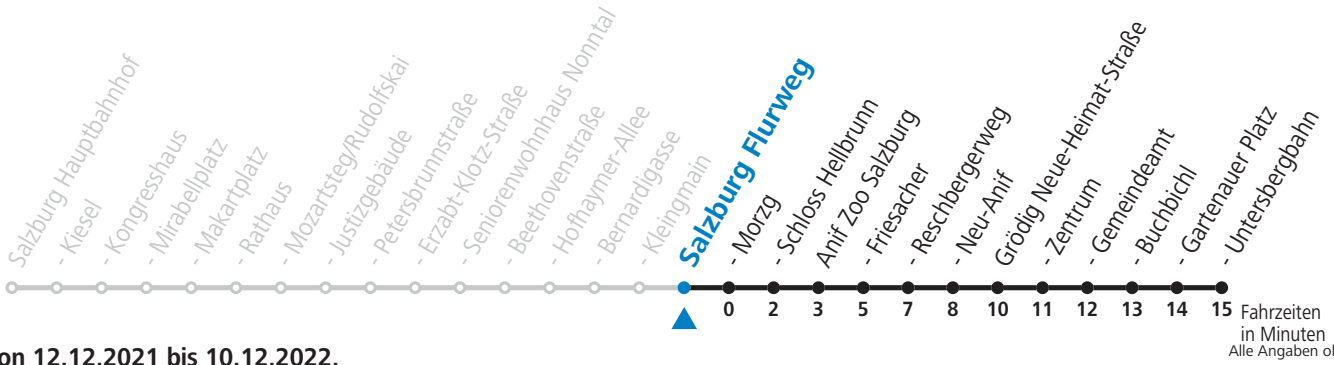

gültig von 12.12.2021 bis 10.12.2022.

Montag bis Freitag		Samstag		Sonn- und Feiertag	
5	41				
6	01 24 44	6	21 51	6	51
7	04 24 39 54	7	24 54	7	21 51
8	09 24 39 54	8	24 54	8	21 54
9	09 24 39 54	9	24 44	9	24 54
10	09 24 39 54	10	04 24 44	10	24 44
11	09 24 39 54	11	04 24 44	11	04 24 44
12	09 24 39 54	12	04 24 44	12	04 24 44
13	09 24 39 54	13	04 24 44	13	04 24 44
14	09 24 39 54	14	04 24 44	14	04 24 44
15	09 24 39 54	15	04 24 44	15	04 24 44
16	09 24 39 54	16	04 24 44	16	04 24 44
17	09 24 39 54	17	04 24 44	17	04 24 44
18	09 24 39 54	18	04 24 54	18	04 24 54
19	09 24 54	19	24 54	19	24 54
20	24 54	20	24 54	20	24 54
21	24 54	21	24 54	21	24 54
22	21 51	22	21 51	22	21 51
23	21	23	21 56	23	21
		0	56		

NACHTSTERN: Freitag, sowie vor Sonn-/Feiertag ab ca. 22:00 Uhr - Verkehr nach Samstag-Fahrplan Am 08.12., 24.12. und 31.12. bitte Sonderfahrpläne beachten!

An den Advent-Samstagen und -Sonntagen zusätzlich verdichtetes Verkehrsangebot zwischen Salzburg Hauptbahnhof und Schloss Hellbrunn.

Ferien im Bundesland Salzburg: 24.12.2021 bis 09.01.2022, 14. bis 20.02., 09. bis 18.04., 09.07. bis 11.09., 24.09. und 26.10. bis 02.11.2022 (Vorbehaltlich Änderungen durch die Schulbehörde)

Aufgabenträgerschaft: Salzburg AG, Verkehr, Plainstraße 70, 5020 Salzburg / Betreiber: Albus Salzburg Verkehrsbetrieb GmbH, Julius-Welser-Straße 8, 5020 Salzburg, Tel.: +43 662 424 000-0