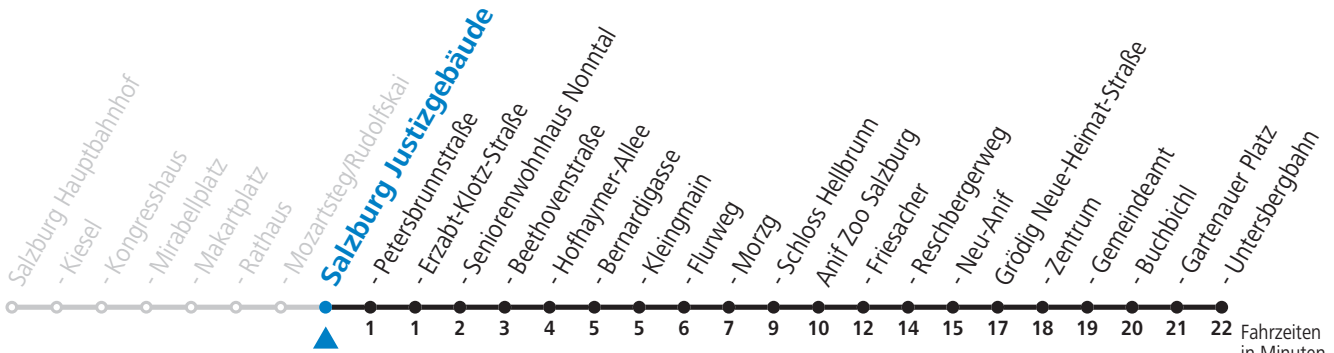

gültig von 12.12.2021 bis 10.12.2022.

Fahrzeiten in Minuten
Alle Angaben ohne Gewähr.

Montag bis Freitag			Samstag			Sonn- und Feiertag						
5	35	55										
6	17	37	57	6	15	45	6	45				
7	17	32	47	7	17	47	7	15	45			
8	02	17	32	47	8	17	47	8	15	47		
9	02	17	32	47	9	17	37	57	9	17	47	
10	02	17	32	47	10	17	37	57	10	17	37	57
11	02	17	32	47	11	17	37	57	11	17	37	57
12	02	17	32	47	12	17	37	57	12	17	37	57
13	02	17	32	47	13	17	37	57	13	17	37	57
14	02	17	32	47	14	17	37	57	14	17	37	57
15	02	17	32	47	15	17	37	57	15	17	37	57
16	02	17	32	47	16	17	37	57	16	17	37	57
17	02	17	32	47	17	17	37	57	17	17	37	57
18	02	17	32	47	18	17	47	18	17	47		
19	02	17	47	19	17	47	19	17	47			
20	17	47	20	17	47	20	17	47				
21	17	47	21	17	47	21	17	47				
22	15	45	22	15	45	22	15	45				
23	15	23	15	50	23	15						
		0	50									

NACHTSTERN: Freitag, sowie vor Sonn-/Feiertag ab ca. 22:00 Uhr - Verkehr nach Samstag-Fahrplan Am 08.12., 24.12. und 31.12. bitte Sonderfahrpläne beachten!

An den Advent-Samstagen und -Sonntagen zusätzlich verdichtetes Verkehrsangebot zwischen Salzburg Hauptbahnhof und Schloss Hellbrunn.

Ferien im Bundesland Salzburg: 24.12.2021 bis 09.01.2022, 14. bis 20.02., 09. bis 18.04., 09.07. bis 11.09., 24.09. und 26.10. bis 02.11.2022 (Vorbehaltlich Änderungen durch die Schulbehörde)

Aufgabenträgerschaft: Salzburg AG, Verkehr, Plainstraße 70, 5020 Salzburg / Betreiber: Albus Salzburg Verkehrsbetrieb GmbH, Julius-Welser-Straße 8, 5020 Salzburg, Tel.: +43 662 424 000-0