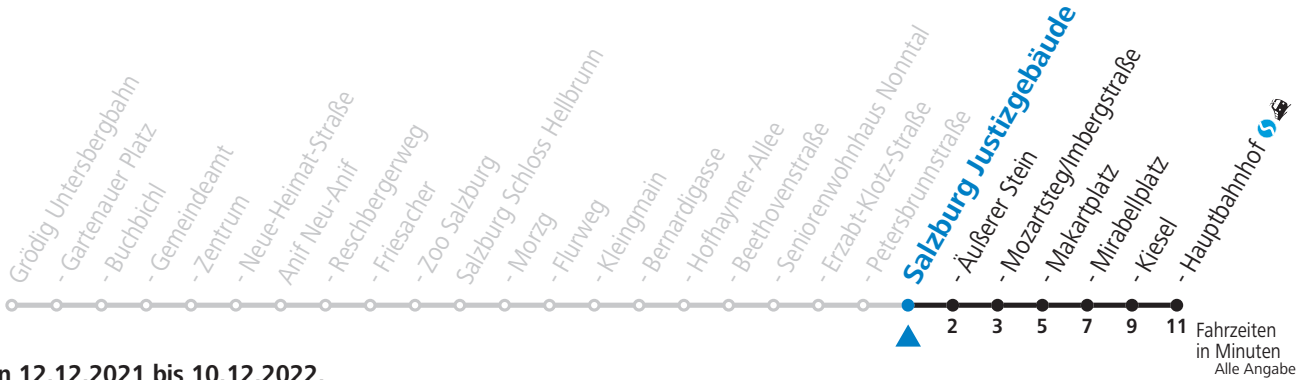

gültig von 12.12.2021 bis 10.12.2022.

Montag bis Freitag					Samstag					Sonn- und Feiertag				
5	43				5	43				6	43			
6	07	27	47		6	18	58			6	43			
7	02	17	32	47	7	28	58			7	23	53		
8	02	17	32	47	8	28	58			8	23	53		
9	02	17	32	47	9	32				9	32			
10	02	17	32	47	10	02	27	47		10	02	32		
11	02	17	32	47	11	07	27	47		11	02	27	47	
12	02	17	32	47	12	07	27	47		12	07	27	47	
13	02	17	32	47	13	07	27	47		13	07	27	47	
14	02	17	32	47	14	07	27	47		14	07	27	47	
15	02	17	32	47	15	07	27	47		15	07	27	47	
16	02	17	32	47	16	07	27	47		16	07	27	47	
17	02	17	32	47	17	07	27	47		17	07	27	47	
18	02	17	32	47	18	07	27	47		18	07	27	47	
19	12	42			19	12	42			19	12	42		
20	12	42			20	12	42			20	12	42		
21	12	42			21	12	42			21	12	42		
22	12	38	58		22	12	38	58		22	12	38	58	
23	23				23	23				23	23			
					0	36_a								
					1	36_a								

a = bis Salzburg Makartplatz

NACHTSTERN: Freitag, sowie vor Sonn-/Feiertag ab ca. 22:00 Uhr - Verkehr nach Samstag-Fahrplan Am 08.12., 24.12. und 31.12. bitte Sonderfahrpläne beachten!

An den Advent-Samstagen und -Sonntagen zusätzlich verdichtetes Verkehrsangebot zwischen Salzburg Hauptbahnhof und Schloss Hellbrunn.

Ferien im Bundesland Salzburg: 24.12.2021 bis 09.01.2022, 14. bis 20.02., 09. bis 18.04., 09.07. bis 11.09., 24.09. und 26.10. bis 02.11.2022 (Vorbehaltlich Änderungen durch die Schulbehörde)

Aufgabenträgerschaft: Salzburg AG, Verkehr, Plainstraße 70, 5020 Salzburg / Betreiber: Albus Salzburg Verkehrsbetrieb GmbH, Julius-Welser-Straße 8, 5020 Salzburg, Tel.: +43 662 424 000-0