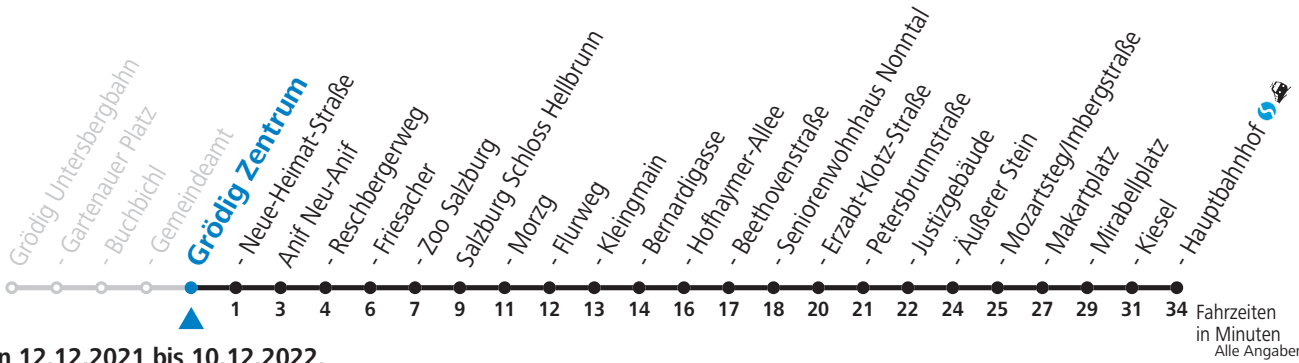

a = bis Salzburg Makartplatz

**NACHTSTERN: Freitag, sowie vor Sonn-/Feiertag ab ca. 22:00 Uhr - Verkehr nach Samstag-Fahrplan Am 08.12., 24.12. und 31.12. bitte Sonderfahrpläne beachten!**

An den Advent-Samstagen und -Sonntagen zusätzlich verdichtetes Verkehrsangebot zwischen Salzburg Hauptbahnhof und Schloss Hellbrunn.

Datum: 01.11.2021 18:59:29; Linie: 92-25-M-10-R; Haltestelle: 50661

gültig von 12.12.2021 bis 10.12.2022.

Fahrzeiten  
in Minuten  
Alle Angaben ohne Gewähr.

Montag bis Freitag					Samstag			Sonn- und Feiertag					
5	23	44			5	28							
6	04	24	39	54	6	03	38			6	28		
7	09	24	39	54	7	08	38			7	08	38	
8	09	24	39	54	8	08	38			8	08	38	
9	09	24	39	54	9	09	39			9	09	39	
10	09	24	39	54	10	04	24	44		10	09	39	
11	09	24	39	54	11	04	24	44		11	04	24	44
12	09	24	39	54	12	04	24	44		12	04	24	44
13	09	24	39	54	13	04	24	44		13	04	24	44
14	09	24	39	54	14	04	24	44		14	04	24	44
15	09	24	39	54	15	04	24	44		15	04	24	44
16	09	24	39	54	16	04	24	44		16	04	24	44
17	09	24	39	54	17	04	24	44		17	04	24	44
18	09	24	49		18	04	24	49		18	04	24	49
19	19	49			19	19	49			19	19	49	
20	19	49			20	19	49			20	19	49	
21	19	49			21	19	49			21	19	49	
22	18	38			22	18	38			22	18	38	
23	08				23	08				23	08		
					0	21 <sub>a</sub>							
					1	21 <sub>a</sub>							