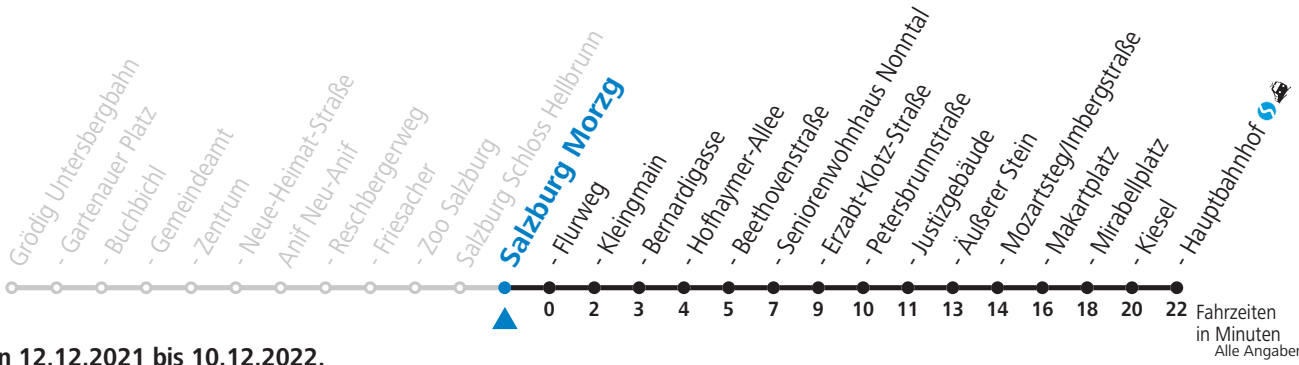

gültig von 12.12.2021 bis 10.12.2022.

Montag bis Freitag					Samstag			Sonn- und Feiertag					
5	34	56			5	35							
6	16	36	51		6	10	49			6	35		
7	06	21	36	51	7	19	49			7	15	45	
8	06	21	36	51	8	19	49			8	15	45	
9	06	21	36	51	9	21	51			9	21	51	
10	06	21	36	51	10	16	36	56		10	21	51	
11	06	21	36	51	11	16	36	56		11	16	36	56
12	06	21	36	51	12	16	36	56		12	16	36	56
13	06	21	36	51	13	16	36	56		13	16	36	56
14	06	21	36	51	14	16	36	56		14	16	36	56
15	06	21	36	51	15	16	36	56		15	16	36	56
16	06	21	36	51	16	16	36	56		16	16	36	56
17	06	21	36	51	17	16	36	56		17	16	36	56
18	06	21	36		18	16	36			18	16	36	
19	01	31			19	01	31			19	01	31	
20	01	31			20	01	31			20	01	31	
21	01	31			21	01	31			21	01	31	
22	01	29	49		22	01	29	49		22	01	29	49
23	15				23	15				23	15		
					0	28_a							
					1	28_a							

a = bis Salzburg Makartplatz

NACHTSTERN: Freitag, sowie vor Sonn-/Feiertag ab ca. 22:00 Uhr - Verkehr nach Samstag-Fahrplan Am 08.12., 24.12. und 31.12. bitte Sonderfahrpläne beachten!

An den Advent-Samstagen und -Sonntagen zusätzlich verdichtetes Verkehrsangebot zwischen Salzburg Hauptbahnhof und Schloss Hellbrunn.

Ferien im Bundesland Salzburg: 24.12.2021 bis 09.01.2022, 14. bis 20.02., 09. bis 18.04., 09.07. bis 11.09., 24.09. und 26.10. bis 02.11.2022 (Vorbehaltlich Änderungen durch die Schulbehörde)

Aufgabenträgerschaft: Salzburg AG, Verkehr, Plainstraße 70, 5020 Salzburg / Betreiber: Albus Salzburg Verkehrsbetrieb GmbH, Julius-Welser-Straße 8, 5020 Salzburg, Tel.: +43 662 424 000-0