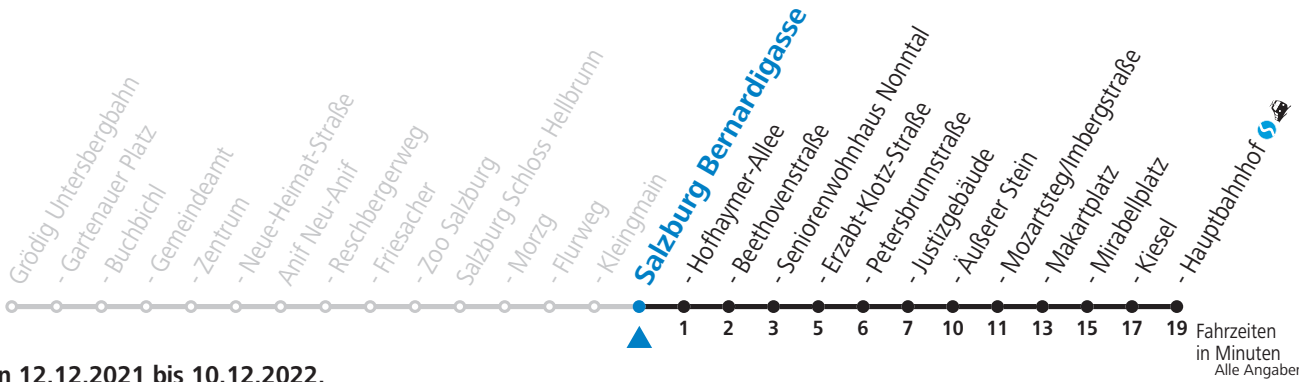

gültig von 12.12.2021 bis 10.12.2022.

Montag bis Freitag					Samstag					Sonn- und Feiertag				
5	36	59			5	37								
6	19	39	54		6	12	51			6	37			
7	09	24	39	54	7	21	51			7	17	47		
8	09	24	39	54	8	21	51			8	17	47		
9	09	24	39	54	9	24	54			9	24	54		
10	09	24	39	54	10	19	39	59		10	24	54		
11	09	24	39	54	11	19	39	59		11	19	39	59	
12	09	24	39	54	12	19	39	59		12	19	39	59	
13	09	24	39	54	13	19	39	59		13	19	39	59	
14	09	24	39	54	14	19	39	59		14	19	39	59	
15	09	24	39	54	15	19	39	59		15	19	39	59	
16	09	24	39	54	16	19	39	59		16	19	39	59	
17	09	24	39	54	17	19	39	59		17	19	39	59	
18	09	24	39		18	19	39			18	19	39		
19	04	34			19	04	34			19	04	34		
20	04	34			20	04	34			20	04	34		
21	04	34			21	04	34			21	04	34		
22	04	31	51		22	04	31	51		22	04	31	51	
23	17				23	17				23	17			
					0	30_a								
					1	30_a								

a = bis Salzburg Makartplatz

NACHTSTERN: Freitag, sowie vor Sonn-/Feiertag ab ca. 22:00 Uhr - Verkehr nach Samstag-Fahrplan Am 08.12., 24.12. und 31.12. bitte Sonderfahrpläne beachten!

An den Advent-Samstagen und -Sonntagen zusätzlich verdichtetes Verkehrsangebot zwischen Salzburg Hauptbahnhof und Schloss Hellbrunn.

Ferien im Bundesland Salzburg: 24.12.2021 bis 09.01.2022, 14. bis 20.02., 09. bis 18.04., 09.07. bis 11.09., 24.09. und 26.10. bis 02.11.2022 (Vorbehaltlich Änderungen durch die Schulbehörde)

Aufgabenträgerschaft: Salzburg AG, Verkehr, Plainstraße 70, 5020 Salzburg / Betreiber: Albus Salzburg Verkehrsbetrieb GmbH, Julius-Welser-Straße 8, 5020 Salzburg, Tel.: +43 662 424 000-0