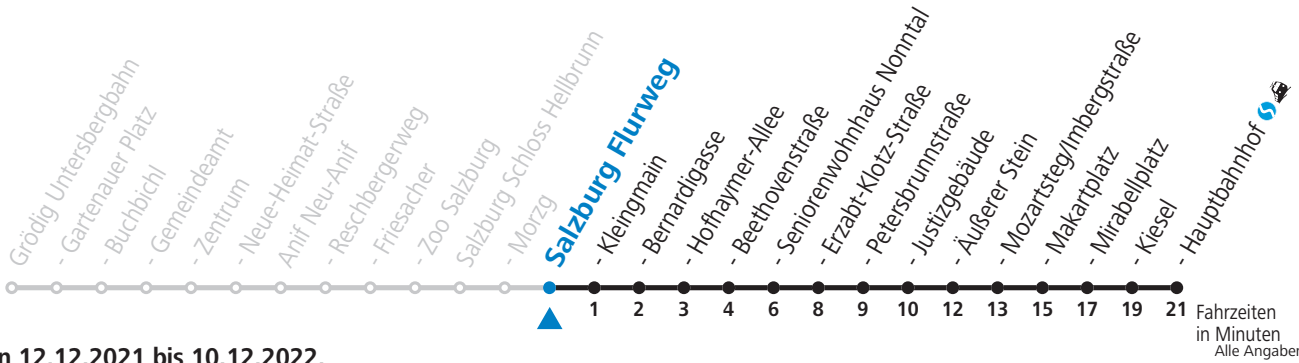

gültig von 12.12.2021 bis 10.12.2022.

Montag bis Freitag					Samstag			Sonn- und Feiertag					
5	35	57			5	36							
6	17	37	52		6	11	50			6	36		
7	07	22	37	52	7	20	50			7	16	46	
8	07	22	37	52	8	20	50			8	16	46	
9	07	22	37	52	9	22	52			9	22	52	
10	07	22	37	52	10	17	37	57		10	22	52	
11	07	22	37	52	11	17	37	57		11	17	37	57
12	07	22	37	52	12	17	37	57		12	17	37	57
13	07	22	37	52	13	17	37	57		13	17	37	57
14	07	22	37	52	14	17	37	57		14	17	37	57
15	07	22	37	52	15	17	37	57		15	17	37	57
16	07	22	37	52	16	17	37	57		16	17	37	57
17	07	22	37	52	17	17	37	57		17	17	37	57
18	07	22	37		18	17	37			18	17	37	
19	02	32			19	02	32			19	02	32	
20	02	32			20	02	32			20	02	32	
21	02	32			21	02	32			21	02	32	
22	02	30	50		22	02	30	50		22	02	30	50
23	16				23	16				23	16		
					0	29_a							
					1	29_a							

a = bis Salzburg Makartplatz

NACHTSTERN: Freitag, sowie vor Sonn-/Feiertag ab ca. 22:00 Uhr - Verkehr nach Samstag-Fahrplan Am 08.12., 24.12. und 31.12. bitte Sonderfahrpläne beachten!

An den Advent-Samstagen und -Sonntagen zusätzlich verdichtetes Verkehrsangebot zwischen Salzburg Hauptbahnhof und Schloss Hellbrunn.

Ferien im Bundesland Salzburg: 24.12.2021 bis 09.01.2022, 14. bis 20.02., 09. bis 18.04., 09.07. bis 11.09., 24.09. und 26.10. bis 02.11.2022 (Vorbehaltlich Änderungen durch die Schulbehörde)

Aufgabenträgerschaft: Salzburg AG, Verkehr, Plainstraße 70, 5020 Salzburg / Betreiber: Albus Salzburg Verkehrsbetrieb GmbH, Julius-Welser-Straße 8, 5020 Salzburg, Tel.: +43 662 424 000-0