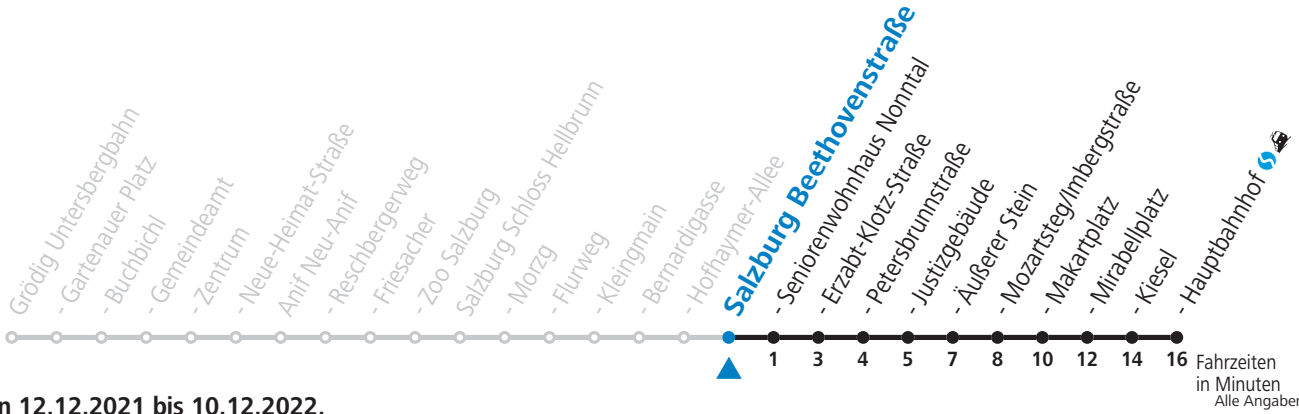

gültig von 12.12.2021 bis 10.12.2022.

Montag bis Freitag					Samstag			Sonn- und Feiertag					
5	38				5	39							
6	02	22	42	57	6	14	53			6	39		
7	12	27	42	57	7	23	53			7	19	49	
8	12	27	42	57	8	23	53			8	19	49	
9	12	27	42	57	9	27	57			9	27	57	
10	12	27	42	57	10	22	42			10	27	57	
11	12	27	42	57	11	02	22	42		11	22	42	
12	12	27	42	57	12	02	22	42		12	02	22	42
13	12	27	42	57	13	02	22	42		13	02	22	42
14	12	27	42	57	14	02	22	42		14	02	22	42
15	12	27	42	57	15	02	22	42		15	02	22	42
16	12	27	42	57	16	02	22	42		16	02	22	42
17	12	27	42	57	17	02	22	42		17	02	22	42
18	12	27	42		18	02	22	42		18	02	22	42
19	07	37			19	07	37			19	07	37	
20	07	37			20	07	37			20	07	37	
21	07	37			21	07	37			21	07	37	
22	07	33	53		22	07	33	53		22	07	33	53
23	19				23	19				23	19		
					0	32_a							
					1	32_a							

a = bis Salzburg Makartplatz

NACHTSTERN: Freitag, sowie vor Sonn-/Feiertag ab ca. 22:00 Uhr - Verkehr nach Samstag-Fahrplan Am 08.12., 24.12. und 31.12. bitte Sonderfahrpläne beachten!

An den Advent-Samstagen und -Sonntagen zusätzlich verdichtetes Verkehrsangebot zwischen Salzburg Hauptbahnhof und Schloss Hellbrunn.

Ferien im Bundesland Salzburg: 24.12.2021 bis 09.01.2022, 14. bis 20.02., 09. bis 18.04., 09.07. bis 11.09., 24.09. und 26.10. bis 02.11.2022 (Vorbehaltlich Änderungen durch die Schulbehörde)

Aufgabenträgerschaft: Salzburg AG, Verkehr, Plainstraße 70, 5020 Salzburg / Betreiber: Albus Salzburg Verkehrsbetrieb GmbH, Julius-Welser-Straße 8, 5020 Salzburg, Tel.: +43 662 424 000-0