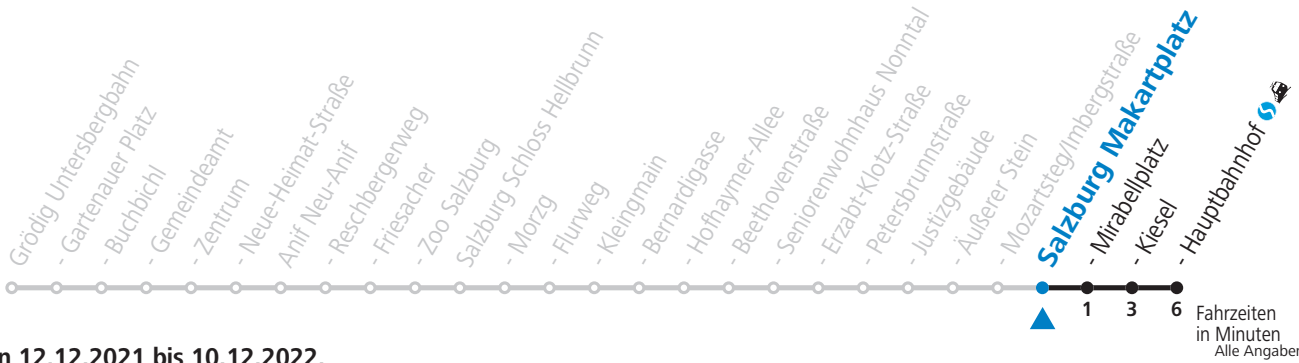

gültig von 12.12.2021 bis 10.12.2022.

Fahrzeiten
in Minuten
Alle Angaben ohne Gewähr.

Montag bis Freitag		Samstag		Sonn- und Feiertag	
5	51	5	50		
6	12 32 52	6	25	6	50
7	07 22 37 52	7	06 36	7	30
8	07 22 37 52	8	06 36	8	00 30
9	07 22 37 52	9	06 37	9	00 37
10	07 22 37 52	10	07 32 52	10	07 37
11	07 22 37 52	11	12 32 52	11	07 32 52
12	07 22 37 52	12	12 32 52	12	12 32 52
13	07 22 37 52	13	12 32 52	13	12 32 52
14	07 22 37 52	14	12 32 52	14	12 32 52
15	07 22 37 52	15	12 32 52	15	12 32 52
16	07 22 37 52	16	12 32 52	16	12 32 52
17	07 22 37 52	17	12 32 52	17	12 32 52
18	07 22 37 52	18	12 32 52	18	12 32 52
19	17 47	19	17 47	19	17 47
20	17 47	20	17 47	20	17 47
21	17 47	21	17 47	21	17 47
22	17 46	22	17 46	22	17 46
23	06 30	23	06 30	23	06 30

NACHTSTERN: Freitag, sowie vor Sonn-/Feiertag ab ca. 22:00 Uhr - Verkehr nach Samstag-Fahrplan Am 08.12., 24.12. und 31.12. bitte Sonderfahrpläne beachten!

An den Advent-Samstagen und -Sonntagen zusätzlich verdichtetes Verkehrsangebot zwischen Salzburg Hauptbahnhof und Schloss Hellbrunn.

Ferien im Bundesland Salzburg: 24.12.2021 bis 09.01.2022, 14. bis 20.02., 09. bis 18.04., 09.07. bis 11.09., 24.09. und 26.10. bis 02.11.2022 (Vorbehaltlich Änderungen durch die Schulbehörde)

Aufgabenträgerschaft: Salzburg AG, Verkehr, Plainstraße 70, 5020 Salzburg / Betreiber: Albus Salzburg Verkehrsbetrieb GmbH, Julius-Welser-Straße 8, 5020 Salzburg, Tel.: +43 662 424 000-0