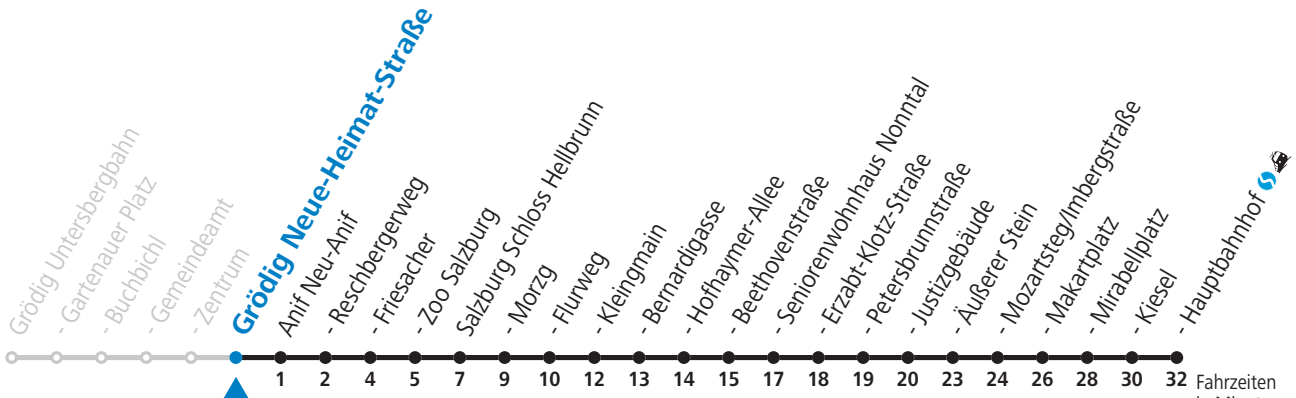

gültig von 12.12.2021 bis 10.12.2022.

Fahrzeiten
in Minuten
Alle Angaben ohne Gewähr.

Montag bis Freitag					Samstag			Sonn- und Feiertag					
5	25	46			5	29							
6	06	26	41	56	6	04	40			6	29		
7	11	26	41	56	7	10	40			7	09	39	
8	11	26	41	56	8	10	40			8	09	39	
9	11	26	41	56	9	11	41			9	11	41	
10	11	26	41	56	10	06	26	46		10	11	41	
11	11	26	41	56	11	06	26	46		11	06	26	46
12	11	26	41	56	12	06	26	46		12	06	26	46
13	11	26	41	56	13	06	26	46		13	06	26	46
14	11	26	41	56	14	06	26	46		14	06	26	46
15	11	26	41	56	15	06	26	46		15	06	26	46
16	11	26	41	56	16	06	26	46		16	06	26	46
17	11	26	41	56	17	06	26	46		17	06	26	46
18	11	26	51		18	06	26	51		18	06	26	51
19	21	51			19	21	51			19	21	51	
20	21	51			20	21	51			20	21	51	
21	21	51			21	21	51			21	21	51	
22	20	40			22	20	40			22	20	40	
23	09				23	09				23	09		
					0	22_a							
					1	22_a							

a = bis Salzburg Makartplatz

NACHTSTERN: Freitag, sowie vor Sonn-/Feiertag ab ca. 22:00 Uhr - Verkehr nach Samstag-Fahrplan Am 08.12., 24.12. und 31.12. bitte Sonderfahrpläne beachten!

An den Advent-Samstagen und -Sonntagen zusätzlich verdichtetes Verkehrsangebot zwischen Salzburg Hauptbahnhof und Schloss Hellbrunn.

Ferien im Bundesland Salzburg: 24.12.2021 bis 09.01.2022, 14. bis 20.02., 09. bis 18.04., 09.07. bis 11.09., 24.09. und 26.10. bis 02.11.2022 (Vorbehaltlich Änderungen durch die Schulbehörde)

Aufgabenträgerschaft: Salzburg AG, Verkehr, Plainstraße 70, 5020 Salzburg / Betreiber: Albus Salzburg Verkehrsbetrieb GmbH, Julius-Welser-Straße 8, 5020 Salzburg, Tel.: +43 662 424 000-0