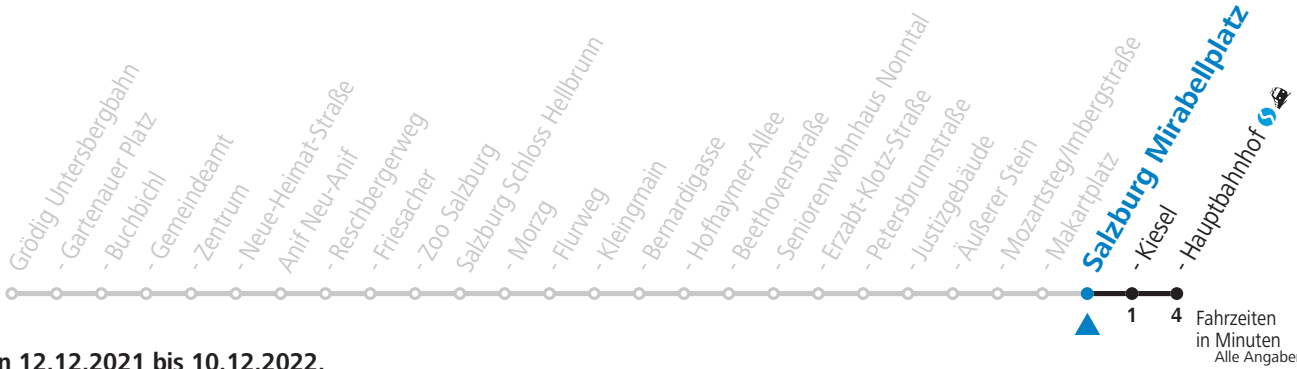

gültig von 12.12.2021 bis 10.12.2022.

Montag bis Freitag		Samstag		Sonn- und Feiertag	
5	53	5	51		
6	14 34 54	6	26	6	51
7	09 24 39 54	7	08 38	7	31
8	09 24 39 54	8	08 38	8	01 31
9	09 24 39 54	9	08 39	9	01 39
10	09 24 39 54	10	09 34 54	10	09 39
11	09 24 39 54	11	14 34 54	11	09 34 54
12	09 24 39 54	12	14 34 54	12	14 34 54
13	09 24 39 54	13	14 34 54	13	14 34 54
14	09 24 39 54	14	14 34 54	14	14 34 54
15	09 24 39 54	15	14 34 54	15	14 34 54
16	09 24 39 54	16	14 34 54	16	14 34 54
17	09 24 39 54	17	14 34 54	17	14 34 54
18	09 24 39 54	18	14 34 54	18	14 34 54
19	19 49	19	19 49	19	19 49
20	19 49	20	19 49	20	19 49
21	19 49	21	19 49	21	19 49
22	19 48	22	19 48	22	19 48
23	08 31	23	08 31	23	08 31

NACHTSTERN: Freitag, sowie vor Sonn-/Feiertag ab ca. 22:00 Uhr - Verkehr nach Samstag-Fahrplan
Am 08.12., 24.12. und 31.12. bitte Sonderfahrpläne beachten!

An den Advent-Samstagen und -Sonntagen zusätzlich verdichtetes Verkehrsangebot zwischen Salzburg Hauptbahnhof und Schloss Hellbrunn.

Ferien im Bundesland Salzburg: 24.12.2021 bis 09.01.2022, 14. bis 20.02., 09. bis 18.04., 09.07. bis 11.09., 24.09. und 26.10. bis 02.11.2022 (Vorbehaltlich Änderungen durch die Schulbehörde)

Aufgabenträgerschaft: Salzburg AG, Verkehr, Plainstraße 70, 5020 Salzburg / Betreiber: Albus Salzburg Verkehrsbetrieb GmbH, Julius-Welser-Straße 8, 5020 Salzburg, Tel.: +43 662 424 000-0