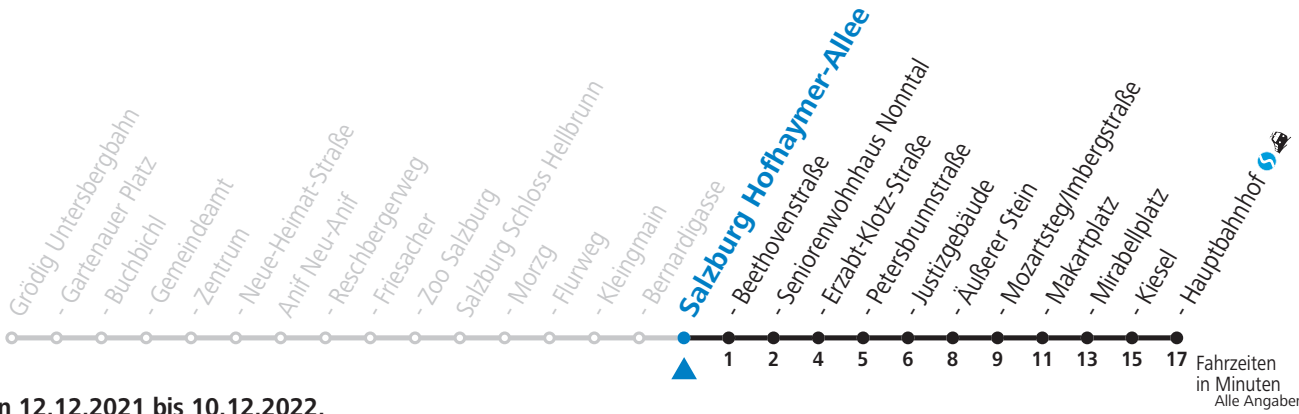

gültig von 12.12.2021 bis 10.12.2022.

Montag bis Freitag					Samstag			Sonn- und Feiertag					
5	37				5	38							
6	01	21	41	56	6	13	52			6	38		
7	11	26	41	56	7	22	52			7	18	48	
8	11	26	41	56	8	22	52			8	18	48	
9	11	26	41	56	9	26	56			9	26	56	
10	11	26	41	56	10	21	41			10	26	56	
11	11	26	41	56	11	01	21	41		11	21	41	
12	11	26	41	56	12	01	21	41		12	01	21	41
13	11	26	41	56	13	01	21	41		13	01	21	41
14	11	26	41	56	14	01	21	41		14	01	21	41
15	11	26	41	56	15	01	21	41		15	01	21	41
16	11	26	41	56	16	01	21	41		16	01	21	41
17	11	26	41	56	17	01	21	41		17	01	21	41
18	11	26	41		18	01	21	41		18	01	21	41
19	06	36			19	06	36			19	06	36	
20	06	36			20	06	36			20	06	36	
21	06	36			21	06	36			21	06	36	
22	06	32	52		22	06	32	52		22	06	32	52
23	18				23	18				23	18		
					0	31_a							
					1	31_a							

a = bis Salzburg Makartplatz

NACHTSTERN: Freitag, sowie vor Sonn-/Feiertag ab ca. 22:00 Uhr - Verkehr nach Samstag-Fahrplan Am 08.12., 24.12. und 31.12. bitte Sonderfahrpläne beachten!

An den Advent-Samstagen und -Sonntagen zusätzlich verdichtetes Verkehrsangebot zwischen Salzburg Hauptbahnhof und Schloss Hellbrunn.

Ferien im Bundesland Salzburg: 24.12.2021 bis 09.01.2022, 14. bis 20.02., 09. bis 18.04., 09.07. bis 11.09., 24.09. und 26.10. bis 02.11.2022 (Vorbehaltlich Änderungen durch die Schulbehörde)

Aufgabenträgerschaft: Salzburg AG, Verkehr, Plainstraße 70, 5020 Salzburg / Betreiber: Albus Salzburg Verkehrsbetrieb GmbH, Julius-Welser-Straße 8, 5020 Salzburg, Tel.: +43 662 424 000-0