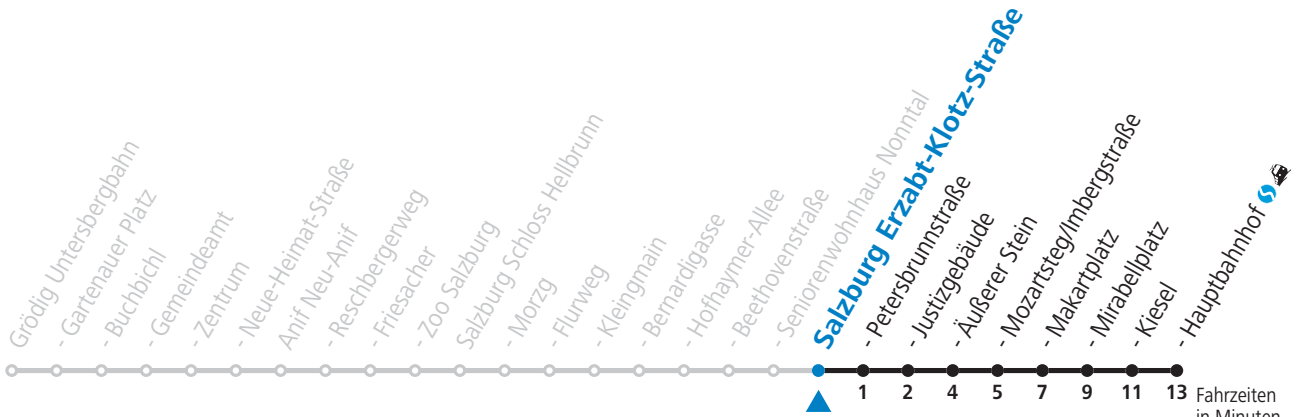

gültig von 12.12.2021 bis 10.12.2022.

Fahrzeiten in Minuten
Alle Angaben ohne Gewähr.

Montag bis Freitag					Samstag					Sonn- und Feiertag				
5	41				5	41				6	41			
6	05	25	45		6	16	56			6	41			
7	00	15	30	45	7	26	56			7	21	51		
8	00	15	30	45	8	26	56			8	21	51		
9	00	15	30	45	9	30				9	30			
10	00	15	30	45	10	00	25	45		10	00	30		
11	00	15	30	45	11	05	25	45		11	00	25	45	
12	00	15	30	45	12	05	25	45		12	05	25	45	
13	00	15	30	45	13	05	25	45		13	05	25	45	
14	00	15	30	45	14	05	25	45		14	05	25	45	
15	00	15	30	45	15	05	25	45		15	05	25	45	
16	00	15	30	45	16	05	25	45		16	05	25	45	
17	00	15	30	45	17	05	25	45		17	05	25	45	
18	00	15	30	45	18	05	25	45		18	05	25	45	
19	10	40			19	10	40			19	10	40		
20	10	40			20	10	40			20	10	40		
21	10	40			21	10	40			21	10	40		
22	10	36	56		22	10	36	56		22	10	36	56	
23	21				23	21				23	21			
					0	34_a								
					1	34_a								

a = bis Salzburg Makartplatz

NACHTSTERN: Freitag, sowie vor Sonn-/Feiertag ab ca. 22:00 Uhr - Verkehr nach Samstag-Fahrplan Am 08.12., 24.12. und 31.12. bitte Sonderfahrpläne beachten!

An den Advent-Samstagen und -Sonntagen zusätzlich verdichtetes Verkehrsangebot zwischen Salzburg Hauptbahnhof und Schloss Hellbrunn.

Ferien im Bundesland Salzburg: 24.12.2021 bis 09.01.2022, 14. bis 20.02., 09. bis 18.04., 09.07. bis 11.09., 24.09. und 26.10. bis 02.11.2022 (Vorbehaltlich Änderungen durch die Schulbehörde)

Aufgabenträgerschaft: Salzburg AG, Verkehr, Plainstraße 70, 5020 Salzburg / Betreiber: Albus Salzburg Verkehrsbetrieb GmbH, Julius-Welser-Straße 8, 5020 Salzburg, Tel.: +43 662 424 000-0