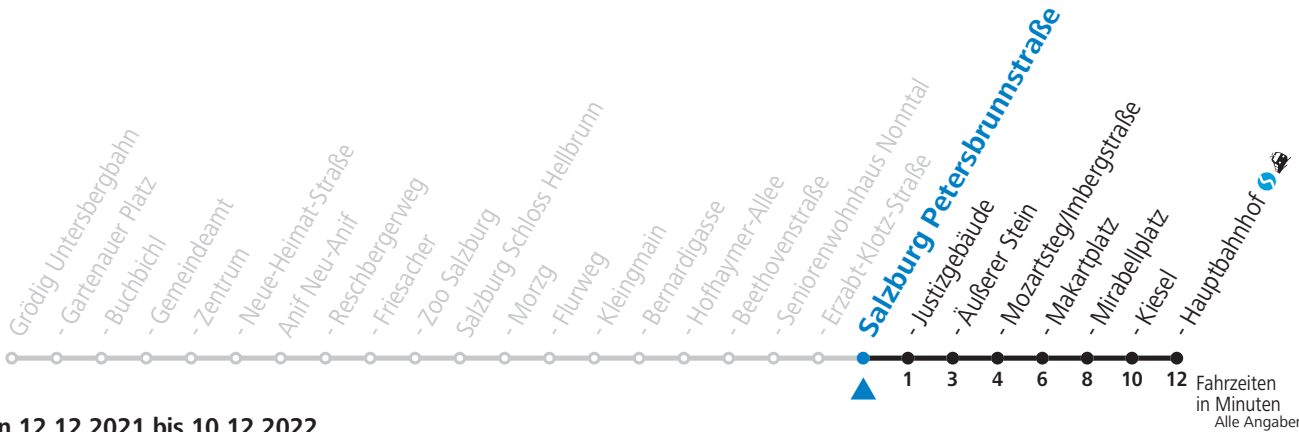

gültig von 12.12.2021 bis 10.12.2022.

Montag bis Freitag					Samstag					Sonn- und Feiertag				
5	42				5	42				6	42			
6	06	26	46		6	17	57			6	42			
7	01	16	31	46	7	27	57			7	22	52		
8	01	16	31	46	8	27	57			8	22	52		
9	01	16	31	46	9	31				9	31			
10	01	16	31	46	10	01	26	46		10	01	31		
11	01	16	31	46	11	06	26	46		11	01	26	46	
12	01	16	31	46	12	06	26	46		12	06	26	46	
13	01	16	31	46	13	06	26	46		13	06	26	46	
14	01	16	31	46	14	06	26	46		14	06	26	46	
15	01	16	31	46	15	06	26	46		15	06	26	46	
16	01	16	31	46	16	06	26	46		16	06	26	46	
17	01	16	31	46	17	06	26	46		17	06	26	46	
18	01	16	31	46	18	06	26	46		18	06	26	46	
19	11	41			19	11	41			19	11	41		
20	11	41			20	11	41			20	11	41		
21	11	41			21	11	41			21	11	41		
22	11	37	57		22	11	37	57		22	11	37	57	
23	22				23	22				23	22			
					0	35_a								
					1	35_a								

a = bis Salzburg Makartplatz

NACHTSTERN: Freitag, sowie vor Sonn-/Feiertag ab ca. 22:00 Uhr - Verkehr nach Samstag-Fahrplan Am 08.12., 24.12. und 31.12. bitte Sonderfahrpläne beachten!

An den Advent-Samstagen und -Sonntagen zusätzlich verdichtetes Verkehrsangebot zwischen Salzburg Hauptbahnhof und Schloss Hellbrunn.

Ferien im Bundesland Salzburg: 24.12.2021 bis 09.01.2022, 14. bis 20.02., 09. bis 18.04., 09.07. bis 11.09., 24.09. und 26.10. bis 02.11.2022 (Vorbehaltlich Änderungen durch die Schulbehörde)

Aufgabenträgerschaft: Salzburg AG, Verkehr, Plainstraße 70, 5020 Salzburg / Betreiber: Albus Salzburg Verkehrsbetrieb GmbH, Julius-Welser-Straße 8, 5020 Salzburg, Tel.: +43 662 424 000-0