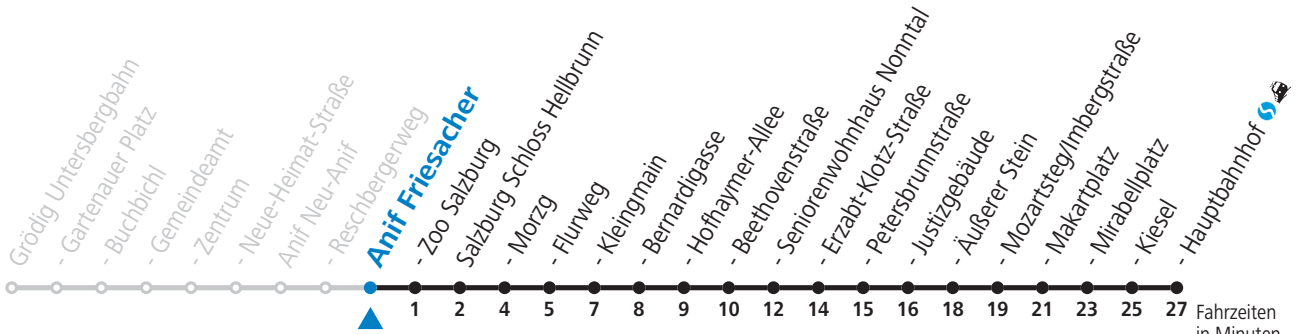

gültig von 12.12.2021 bis 10.12.2022.

Fahrzeiten
in Minuten
Alle Angaben ohne Gewähr.

Montag bis Freitag					Samstag			Sonn- und Feiertag					
5	30	51			5	32							
6	11	31	46		6	07	45			6	32		
7	01	16	31	46	7	15	45			7	12	42	
8	01	16	31	46	8	15	45			8	12	42	
9	01	16	31	46	9	16	46			9	16	46	
10	01	16	31	46	10	11	31	51		10	16	46	
11	01	16	31	46	11	11	31	51		11	11	31	51
12	01	16	31	46	12	11	31	51		12	11	31	51
13	01	16	31	46	13	11	31	51		13	11	31	51
14	01	16	31	46	14	11	31	51		14	11	31	51
15	01	16	31	46	15	11	31	51		15	11	31	51
16	01	16	31	46	16	11	31	51		16	11	31	51
17	01	16	31	46	17	11	31	51		17	11	31	51
18	01	16	31	56	18	11	31	56		18	11	31	56
19	26	56			19	26	56			19	26	56	
20	26	56			20	26	56			20	26	56	
21	26	56			21	26	56			21	26	56	
22	25	45			22	25	45			22	25	45	
23	12				23	12				23	12		
					0	25_a							
					1	25_a							

a = bis Salzburg Makartplatz

NACHTSTERN: Freitag, sowie vor Sonn-/Feiertag ab ca. 22:00 Uhr - Verkehr nach Samstag-Fahrplan Am 08.12., 24.12. und 31.12. bitte Sonderfahrpläne beachten!

An den Advent-Samstagen und -Sonntagen zusätzlich verdichtetes Verkehrsangebot zwischen Salzburg Hauptbahnhof und Schloss Hellbrunn.

Ferien im Bundesland Salzburg: 24.12.2021 bis 09.01.2022, 14. bis 20.02., 09. bis 18.04., 09.07. bis 11.09., 24.09. und 26.10. bis 02.11.2022 (Vorbehaltlich Änderungen durch die Schulbehörde)

Aufgabenträgerschaft: Salzburg AG, Verkehr, Plainstraße 70, 5020 Salzburg / Betreiber: Albus Salzburg Verkehrsbetrieb GmbH, Julius-Welser-Straße 8, 5020 Salzburg, Tel.: +43 662 424 000-0