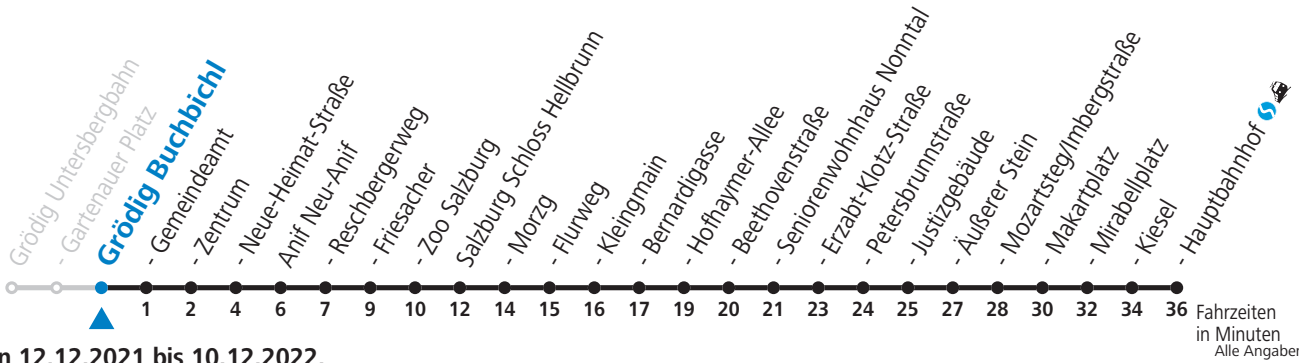

gültig von 12.12.2021 bis 10.12.2022.

Montag bis Freitag					Samstag			Sonn- und Feiertag					
5	21	41			5	26							
6	01	21	36	51	6	01	36			6	26		
7	06	21	36	51	7	06	36			7	06	36	
8	06	21	36	51	8	06	36			8	06	36	
9	06	21	36	51	9	06	36			9	06	36	
10	06	21	36	51	10	01	21	41		10	06	36	
11	06	21	36	51	11	01	21	41		11	01	21	41
12	06	21	36	51	12	01	21	41		12	01	21	41
13	06	21	36	51	13	01	21	41		13	01	21	41
14	06	21	36	51	14	01	21	41		14	01	21	41
15	06	21	36	51	15	01	21	41		15	01	21	41
16	06	21	36	51	16	01	21	41		16	01	21	41
17	06	21	36	51	17	01	21	41		17	01	21	41
18	06	21	46		18	01	21	46		18	01	21	46
19	16	46			19	16	46			19	16	46	
20	16	46			20	16	46			20	16	46	
21	16	46			21	16	46			21	16	46	
22	16	36			22	16	36			22	16	36	
23	06				23	06				23	06		
					0	19_a							
					1	19_a							

a = bis Salzburg Makartplatz

NACHTSTERN: Freitag, sowie vor Sonn-/Feiertag ab ca. 22:00 Uhr - Verkehr nach Samstag-Fahrplan Am 08.12., 24.12. und 31.12. bitte Sonderfahrpläne beachten!

An den Advent-Samstagen und -Sonntagen zusätzlich verdichtetes Verkehrsangebot zwischen Salzburg Hauptbahnhof und Schloss Hellbrunn.

Ferien im Bundesland Salzburg: 24.12.2021 bis 09.01.2022, 14. bis 20.02., 09. bis 18.04., 09.07. bis 11.09., 24.09. und 26.10. bis 02.11.2022 (Vorbehaltlich Änderungen durch die Schulbehörde)

Aufgabenträgerschaft: Salzburg AG, Verkehr, Plainstraße 70, 5020 Salzburg / Betreiber: Albus Salzburg Verkehrsbetrieb GmbH, Julius-Welser-Straße 8, 5020 Salzburg, Tel.: +43 662 424 000-0