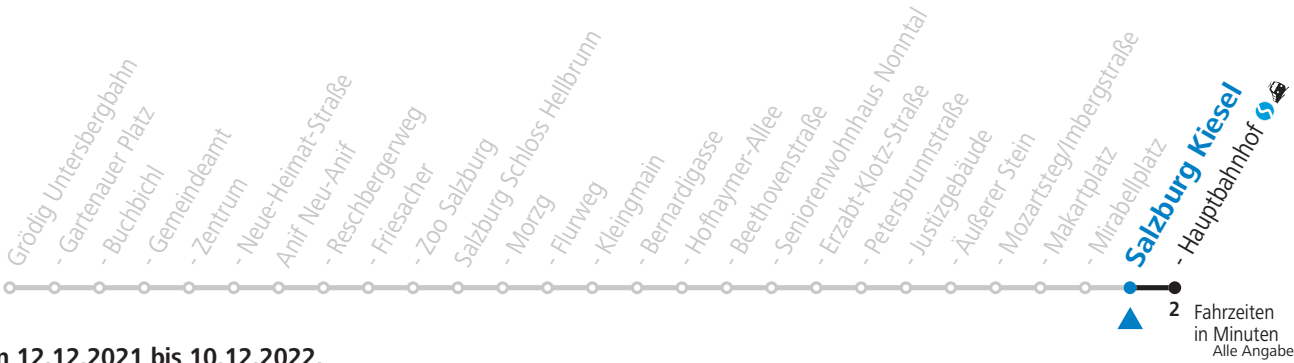

gültig von 12.12.2021 bis 10.12.2022.

Montag bis Freitag		Samstag		Sonn- und Feiertag	
5	54	5	53		
6	16 36 56	6	28	6	53
7	11 26 41 56	7	09 39	7	33
8	11 26 41 56	8	09 39	8	03 33
9	11 26 41 56	9	09 41	9	03 41
10	11 26 41 56	10	11 36 56	10	11 41
11	11 26 41 56	11	16 36 56	11	11 36 56
12	11 26 41 56	12	16 36 56	12	16 36 56
13	11 26 41 56	13	16 36 56	13	16 36 56
14	11 26 41 56	14	16 36 56	14	16 36 56
15	11 26 41 56	15	16 36 56	15	16 36 56
16	11 26 41 56	16	16 36 56	16	16 36 56
17	11 26 41 56	17	16 36 56	17	16 36 56
18	11 26 41 56	18	16 36 56	18	16 36 56
19	21 51	19	21 51	19	21 51
20	21 51	20	21 51	20	21 51
21	21 51	21	21 51	21	21 51
22	21 49	22	21 49	22	21 49
23	09 33	23	09 33	23	09 33

NACHTSTERN: Freitag, sowie vor Sonn-/Feiertag ab ca. 22:00 Uhr - Verkehr nach Samstag-Fahrplan Am 08.12., 24.12. und 31.12. bitte Sonderfahrpläne beachten!

An den Advent-Samstagen und -Sonntagen zusätzlich verdichtetes Verkehrsangebot zwischen Salzburg Hauptbahnhof und Schloss Hellbrunn.

Ferien im Bundesland Salzburg: 24.12.2021 bis 09.01.2022, 14. bis 20.02., 09. bis 18.04., 09.07. bis 11.09., 24.09. und 26.10. bis 02.11.2022 (Vorbehaltlich Änderungen durch die Schulbehörde)

Aufgabenträgerschaft: Salzburg AG, Verkehr, Plainstraße 70, 5020 Salzburg / Betreiber: Albus Salzburg Verkehrsbetrieb GmbH, Julius-Welser-Straße 8, 5020 Salzburg, Tel.: +43 662 424 000-0