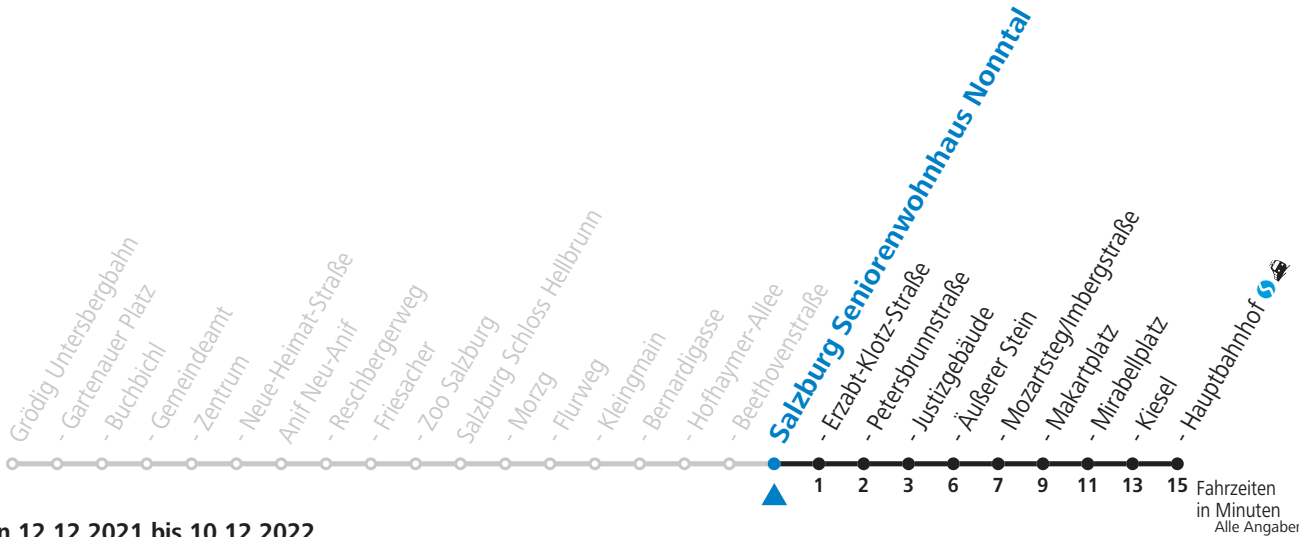

gültig von 12.12.2021 bis 10.12.2022.

Montag bis Freitag					Samstag			Sonn- und Feiertag					
5	39				5	40				6	40		
6	03	23	43	58	6	15	54			7	20	50	
7	13	28	43	58	7	24	54			8	20	50	
8	13	28	43	58	8	24	54			9	28	58	
9	13	28	43	58	9	28	58			10	28	58	
10	13	28	43	58	10	23	43			11	23	43	
11	13	28	43	58	11	03	23	43		12	03	23	43
12	13	28	43	58	12	03	23	43		13	03	23	43
13	13	28	43	58	13	03	23	43		14	03	23	43
14	13	28	43	58	14	03	23	43		15	03	23	43
15	13	28	43	58	15	03	23	43		16	03	23	43
16	13	28	43	58	16	03	23	43		17	03	23	43
17	13	28	43	58	17	03	23	43		18	03	23	43
18	13	28	43		18	03	23	43		19	08	38	
19	08	38			19	08	38			20	08	38	
20	08	38			20	08	38			21	08	38	
21	08	38			21	08	38			22	08	34	54
22	08	34	54		22	08	34	54		23	20		
23	20				23	20							
					0	33_a							
					1	33_a							

a = bis Salzburg Makartplatz

NACHTSTERN: Freitag, sowie vor Sonn-/Feiertag ab ca. 22:00 Uhr - Verkehr nach Samstag-Fahrplan Am 08.12., 24.12. und 31.12. bitte Sonderfahrpläne beachten!

An den Advent-Samstagen und -Sonntagen zusätzlich verdichtetes Verkehrsangebot zwischen Salzburg Hauptbahnhof und Schloss Hellbrunn.

Ferien im Bundesland Salzburg: 24.12.2021 bis 09.01.2022, 14. bis 20.02., 09. bis 18.04., 09.07. bis 11.09., 24.09. und 26.10. bis 02.11.2022 (Vorbehaltlich Änderungen durch die Schulbehörde)

Aufgabenträgerschaft: Salzburg AG, Verkehr, Plainstraße 70, 5020 Salzburg / Betreiber: Albus Salzburg Verkehrsbetrieb GmbH, Julius-Welser-Straße 8, 5020 Salzburg, Tel.: +43 662 424 000-0