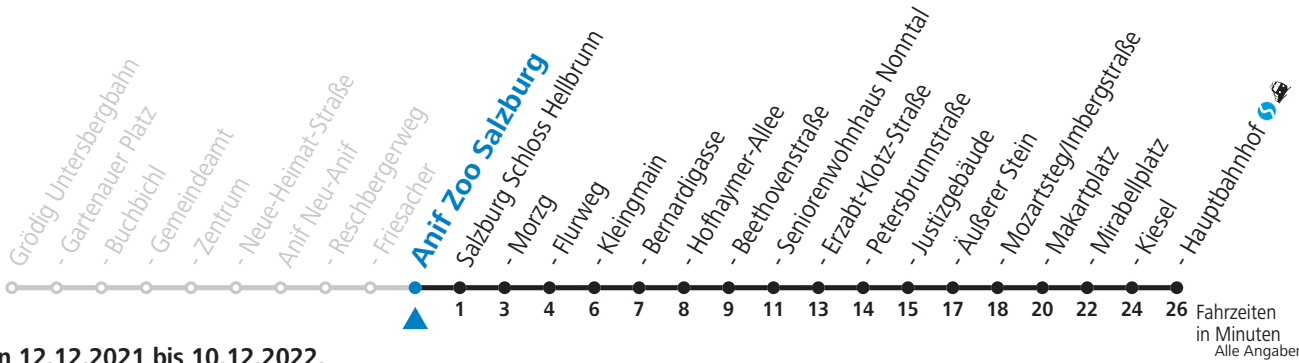

gültig von 12.12.2021 bis 10.12.2022.

Fahrzeiten
in Minuten
Alle Angaben ohne Gewähr.

Montag bis Freitag				Samstag				Sonn- und Feiertag			
5	31	52		5	33						
6	12	32	47	6	08	46		6	33		
7	02	17	32 47	7	16	46		7	13	43	
8	02	17	32 47	8	16	46		8	13	43	
9	02	17	32 47	9	17	47		9	17	47	
10	02	17	32 47	10	12	32	52	10	17	47	
11	02	17	32 47	11	12	32	52	11	12	32	52
12	02	17	32 47	12	12	32	52	12	12	32	52
13	02	17	32 47	13	12	32	52	13	12	32	52
14	02	17	32 47	14	12	32	52	14	12	32	52
15	02	17	32 47	15	12	32	52	15	12	32	52
16	02	17	32 47	16	12	32	52	16	12	32	52
17	02	17	32 47	17	12	32	52	17	12	32	52
18	02	17	32 57	18	12	32	57	18	12	32	57
19	27	57		19	27	57		19	27	57	
20	27	57		20	27	57		20	27	57	
21	27	57		21	27	57		21	27	57	
22	26	46		22	26	46		22	26	46	
23	13			23	13			23	13		
				0	26_a						
				1	26_a						

a = bis Salzburg Makartplatz

NACHTSTERN: Freitag, sowie vor Sonn-/Feiertag ab ca. 22:00 Uhr - Verkehr nach Samstag-Fahrplan Am 08.12., 24.12. und 31.12. bitte Sonderfahrpläne beachten!

An den Advent-Samstagen und -Sonntagen zusätzlich verdichtetes Verkehrsangebot zwischen Salzburg Hauptbahnhof und Schloss Hellbrunn.

Ferien im Bundesland Salzburg: 24.12.2021 bis 09.01.2022, 14. bis 20.02., 09. bis 18.04., 09.07. bis 11.09., 24.09. und 26.10. bis 02.11.2022 (Vorbehaltlich Änderungen durch die Schulbehörde)

Aufgabenträgerschaft: Salzburg AG, Verkehr, Plainstraße 70, 5020 Salzburg / Betreiber: Albus Salzburg Verkehrsbetrieb GmbH, Julius-Welser-Straße 8, 5020 Salzburg, Tel.: +43 662 424 000-0