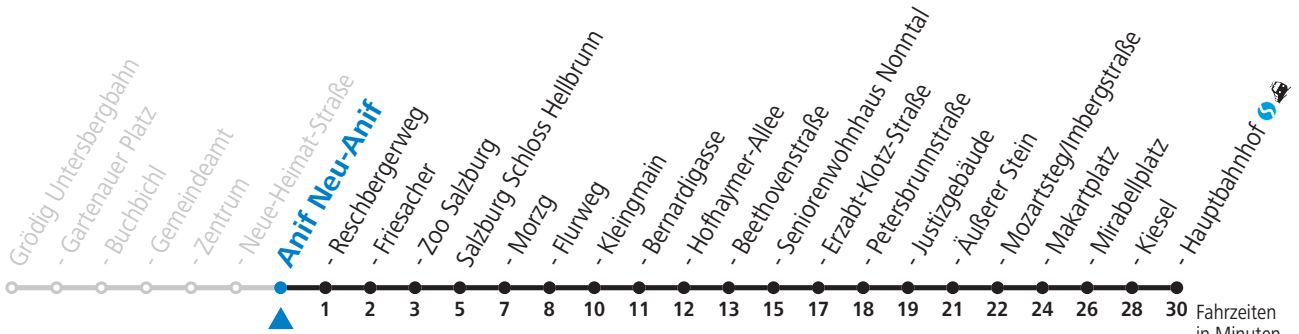

Fahrzeiten in Minuten
Alle Angaben ohne Gewähr.

gültig von 12.12.2021 bis 10.12.2022.

Montag bis Freitag					Samstag				Sonn- und Feiertag			
5	27	48			5	30			6	30		
6	08	28	43	58	6	05	42		7	10	40	
7	13	28	43	58	7	12	42		8	10	40	
8	13	28	43	58	8	12	42		9	13	43	
9	13	28	43	58	9	13	43		10	13	43	
10	13	28	43	58	10	08	28	48	11	08	28	48
11	13	28	43	58	11	08	28	48	12	08	28	48
12	13	28	43	58	12	08	28	48	13	08	28	48
13	13	28	43	58	13	08	28	48	14	08	28	48
14	13	28	43	58	14	08	28	48	15	08	28	48
15	13	28	43	58	15	08	28	48	16	08	28	48
16	13	28	43	58	16	08	28	48	17	08	28	48
17	13	28	43	58	17	08	28	48	18	08	28	53
18	13	28	53		18	08	28	53	19	23	53	
19	23	53			19	23	53		20	23	53	
20	23	53			20	23	53		21	23	53	
21	23	53			21	23	53		22	22	42	
22	22	42			22	22	42		23	10		
23	10				23	10			0	23_a		
					1	23_a						

a = bis Salzburg Makartplatz

NACHTSTERN: Freitag, sowie vor Sonn-/Feiertag ab ca. 22:00 Uhr - Verkehr nach Samstag-Fahrplan Am 08.12., 24.12. und 31.12. bitte Sonderfahrpläne beachten!

An den Advent-Samstagen und -Sonntagen zusätzlich verdichtetes Verkehrsangebot zwischen Salzburg Hauptbahnhof und Schloss Hellbrunn.

Ferien im Bundesland Salzburg: 24.12.2021 bis 09.01.2022, 14. bis 20.02., 09. bis 18.04., 09.07. bis 11.09., 24.09. und 26.10. bis 02.11.2022 (Vorbehaltlich Änderungen durch die Schulbehörde)

Aufgabenträgerschaft: Salzburg AG, Verkehr, Plainstraße 70, 5020 Salzburg / Betreiber: Albus Salzburg Verkehrsbetrieb GmbH, Julius-Welser-Straße 8, 5020 Salzburg, Tel.: +43 662 424 000-0