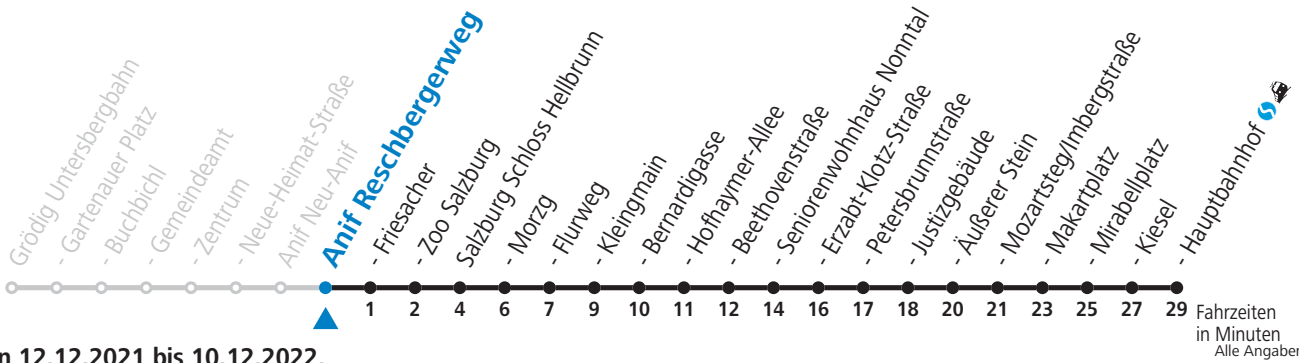

gültig von 12.12.2021 bis 10.12.2022.

Montag bis Freitag					Samstag			Sonn- und Feiertag					
5	28	49			5	31							
6	09	29	44	59	6	06	43			6	31		
7	14	29	44	59	7	13	43			7	11	41	
8	14	29	44	59	8	13	43			8	11	41	
9	14	29	44	59	9	14	44			9	14	44	
10	14	29	44	59	10	09	29	49		10	14	44	
11	14	29	44	59	11	09	29	49		11	09	29	49
12	14	29	44	59	12	09	29	49		12	09	29	49
13	14	29	44	59	13	09	29	49		13	09	29	49
14	14	29	44	59	14	09	29	49		14	09	29	49
15	14	29	44	59	15	09	29	49		15	09	29	49
16	14	29	44	59	16	09	29	49		16	09	29	49
17	14	29	44	59	17	09	29	49		17	09	29	49
18	14	29	54		18	09	29	54		18	09	29	54
19	24	54			19	24	54			19	24	54	
20	24	54			20	24	54			20	24	54	
21	24	54			21	24	54			21	24	54	
22	23	43			22	23	43			22	23	43	
23	11				23	11				23	11		
					0	24_a							
					1	24_a							

a = bis Salzburg Makartplatz

NACHTSTERN: Freitag, sowie vor Sonn-/Feiertag ab ca. 22:00 Uhr - Verkehr nach Samstag-Fahrplan Am 08.12., 24.12. und 31.12. bitte Sonderfahrpläne beachten!

An den Advent-Samstagen und -Sonntagen zusätzlich verdichtetes Verkehrsangebot zwischen Salzburg Hauptbahnhof und Schloss Hellbrunn.

Ferien im Bundesland Salzburg: 24.12.2021 bis 09.01.2022, 14. bis 20.02., 09. bis 18.04., 09.07. bis 11.09., 24.09. und 26.10. bis 02.11.2022 (Vorbehaltlich Änderungen durch die Schulbehörde)

Aufgabenträgerschaft: Salzburg AG, Verkehr, Plainstraße 70, 5020 Salzburg / Betreiber: Albus Salzburg Verkehrsbetrieb GmbH, Julius-Welser-Straße 8, 5020 Salzburg, Tel.: +43 662 424 000-0