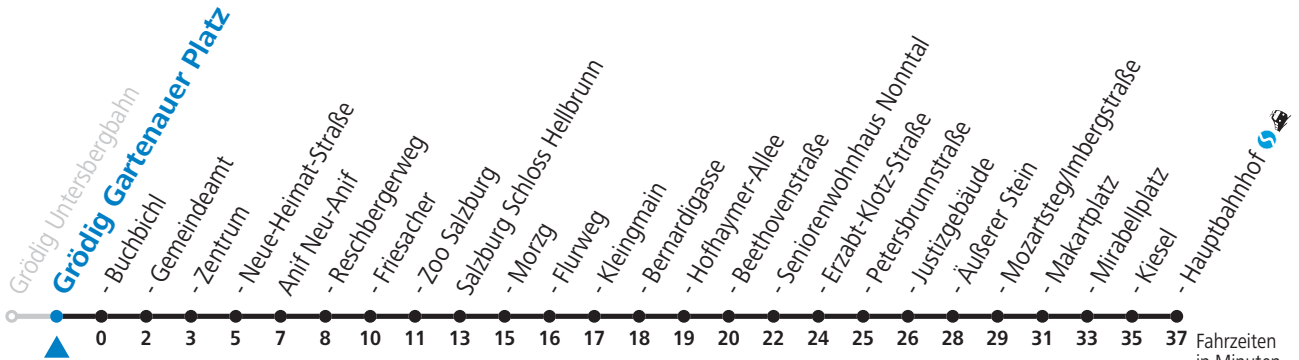

gültig von 12.12.2021 bis 10.12.2022.

Fahrzeiten
in Minuten
Alle Angaben ohne Gewähr.

Montag bis Freitag					Samstag				Sonn- und Feiertag			
5	20	40			5	25			6	25		
6	00	20	35	50	6	00	35		6	25		
7	05	20	35	50	7	05	35		7	05	35	
8	05	20	35	50	8	05	35		8	05	35	
9	05	20	35	50	9	05	35		9	05	35	
10	05	20	35	50	10	00	20	40	10	05	35	
11	05	20	35	50	11	00	20	40	11	00	20	40
12	05	20	35	50	12	00	20	40	12	00	20	40
13	05	20	35	50	13	00	20	40	13	00	20	40
14	05	20	35	50	14	00	20	40	14	00	20	40
15	05	20	35	50	15	00	20	40	15	00	20	40
16	05	20	35	50	16	00	20	40	16	00	20	40
17	05	20	35	50	17	00	20	40	17	00	20	40
18	05	20	45		18	00	20	45	18	00	20	45
19	15	45			19	15	45		19	15	45	
20	15	45			20	15	45		20	15	45	
21	15	45			21	15	45		21	15	45	
22	15	35			22	15	35		22	15	35	
23	05				23	05			23	05		
					0	18_a						
					1	18_a						

a = bis Salzburg Makartplatz

NACHTSTERN: Freitag, sowie vor Sonn-/Feiertag ab ca. 22:00 Uhr - Verkehr nach Samstag-Fahrplan Am 08.12., 24.12. und 31.12. bitte Sonderfahrpläne beachten!

An den Advent-Samstagen und -Sonntagen zusätzlich verdichtetes Verkehrsangebot zwischen Salzburg Hauptbahnhof und Schloss Hellbrunn.

Ferien im Bundesland Salzburg: 24.12.2021 bis 09.01.2022, 14. bis 20.02., 09. bis 18.04., 09.07. bis 11.09., 24.09. und 26.10. bis 02.11.2022 (Vorbehaltlich Änderungen durch die Schulbehörde)

Aufgabenträgerschaft: Salzburg AG, Verkehr, Plainstraße 70, 5020 Salzburg / Betreiber: Albus Salzburg Verkehrsbetrieb GmbH, Julius-Welser-Straße 8, 5020 Salzburg, Tel.: +43 662 424 000-0