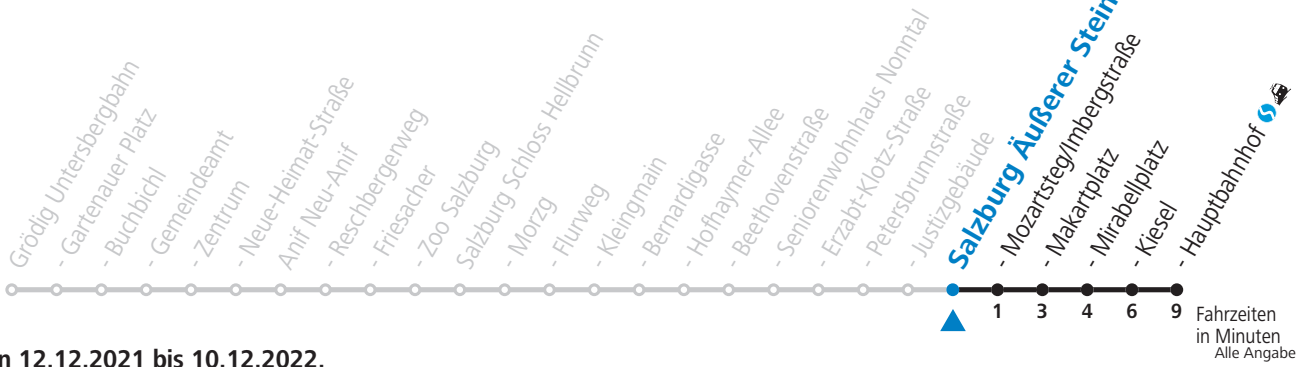

gültig von 12.12.2021 bis 10.12.2022.

Montag bis Freitag					Samstag			Sonn- und Feiertag					
5	48				5	47							
6	09	29	49		6	22				6	47		
7	04	19	34	49	7	03	33			7	27	57	
8	04	19	34	49	8	03	33			8	27	57	
9	04	19	34	49	9	03	34			9	34		
10	04	19	34	49	10	04	29	49		10	04	34	
11	04	19	34	49	11	09	29	49		11	04	29	49
12	04	19	34	49	12	09	29	49		12	09	29	49
13	04	19	34	49	13	09	29	49		13	09	29	49
14	04	19	34	49	14	09	29	49		14	09	29	49
15	04	19	34	49	15	09	29	49		15	09	29	49
16	04	19	34	49	16	09	29	49		16	09	29	49
17	04	19	34	49	17	09	29	49		17	09	29	49
18	04	19	34	49	18	09	29	49		18	09	29	49
19	14	44			19	14	44			19	14	44	
20	14	44			20	14	44			20	14	44	
21	14	44			21	14	44			21	14	44	
22	14	43			22	14	43			22	14	43	
23	03	27			23	03	27			23	03	27	
					0	40_a							
					1	40_a							

a = bis Salzburg Makartplatz

NACHTSTERN: Freitag, sowie vor Sonn-/Feiertag ab ca. 22:00 Uhr - Verkehr nach Samstag-Fahrplan Am 08.12., 24.12. und 31.12. bitte Sonderfahrpläne beachten!

An den Advent-Samstagen und -Sonntagen zusätzlich verdichtetes Verkehrsangebot zwischen Salzburg Hauptbahnhof und Schloss Hellbrunn.

Ferien im Bundesland Salzburg: 24.12.2021 bis 09.01.2022, 14. bis 20.02., 09. bis 18.04., 09.07. bis 11.09., 24.09. und 26.10. bis 02.11.2022 (Vorbehaltlich Änderungen durch die Schulbehörde)

Aufgabenträgerschaft: Salzburg AG, Verkehr, Plainstraße 70, 5020 Salzburg / Betreiber: Albus Salzburg Verkehrsbetrieb GmbH, Julius-Welser-Straße 8, 5020 Salzburg, Tel.: +43 662 424 000-0