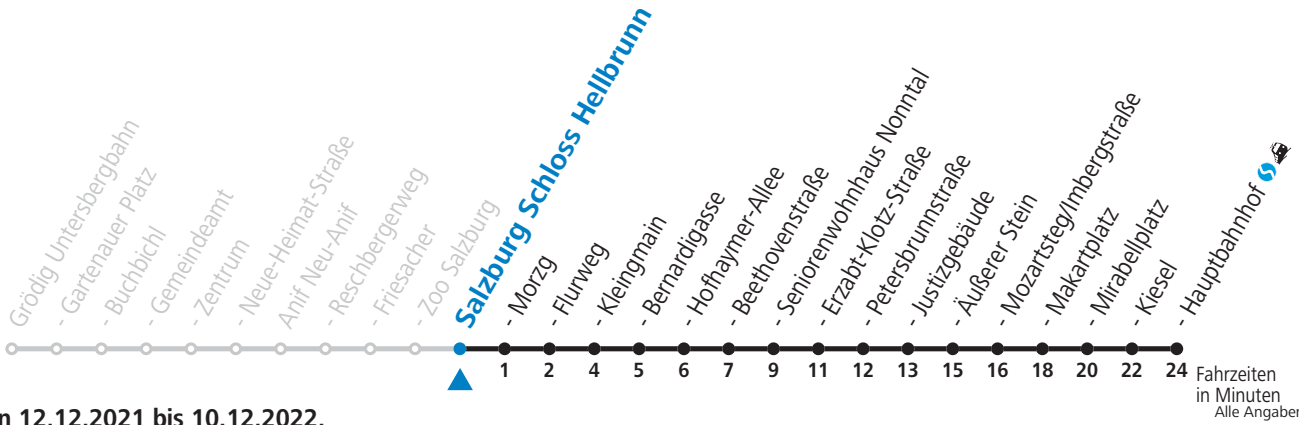

gültig von 12.12.2021 bis 10.12.2022.

Montag bis Freitag				Samstag				Sonn- und Feiertag			
5	33	54		5	34			6	34		
6	14	34	49	6	09	48		7	14	44	
7	04	19	34 49	7	18	48		8	14	44	
8	04	19	34 49	8	18	48		9	19	49	
9	04	19	34 49	9	19	49		10	19	49	
10	04	19	34 49	10	14	34	54	11	14	34	54
11	04	19	34 49	11	14	34	54	12	14	34	54
12	04	19	34 49	12	14	34	54	13	14	34	54
13	04	19	34 49	13	14	34	54	14	14	34	54
14	04	19	34 49	14	14	34	54	15	14	34	54
15	04	19	34 49	15	14	34	54	16	14	34	54
16	04	19	34 49	16	14	34	54	17	14	34	54
17	04	19	34 49	17	14	34	54	18	14	34	59
18	04	19	34 59	18	14	34	59	19	29	59	
19	29	59		19	29	59		20	29	59	
20	29	59		20	29	59		21	29	59	
21	29	59		21	29	59		22	28	48	
22	28	48		22	28	48		23	14		
23	14			23	14			0	27_a		
				1	27_a						

a = bis Salzburg Makartplatz

NACHTSTERN: Freitag, sowie vor Sonn-/Feiertag ab ca. 22:00 Uhr - Verkehr nach Samstag-Fahrplan Am 08.12., 24.12. und 31.12. bitte Sonderfahrpläne beachten!

An den Advent-Samstagen und -Sonntagen zusätzlich verdichtetes Verkehrsangebot zwischen Salzburg Hauptbahnhof und Schloss Hellbrunn.

Ferien im Bundesland Salzburg: 24.12.2021 bis 09.01.2022, 14. bis 20.02., 09. bis 18.04., 09.07. bis 11.09., 24.09. und 26.10. bis 02.11.2022 (Vorbehaltlich Änderungen durch die Schulbehörde)

Aufgabenträgerschaft: Salzburg AG, Verkehr, Plainstraße 70, 5020 Salzburg / Betreiber: Albus Salzburg Verkehrsbetrieb GmbH, Julius-Welser-Straße 8, 5020 Salzburg, Tel.: +43 662 424 000-0