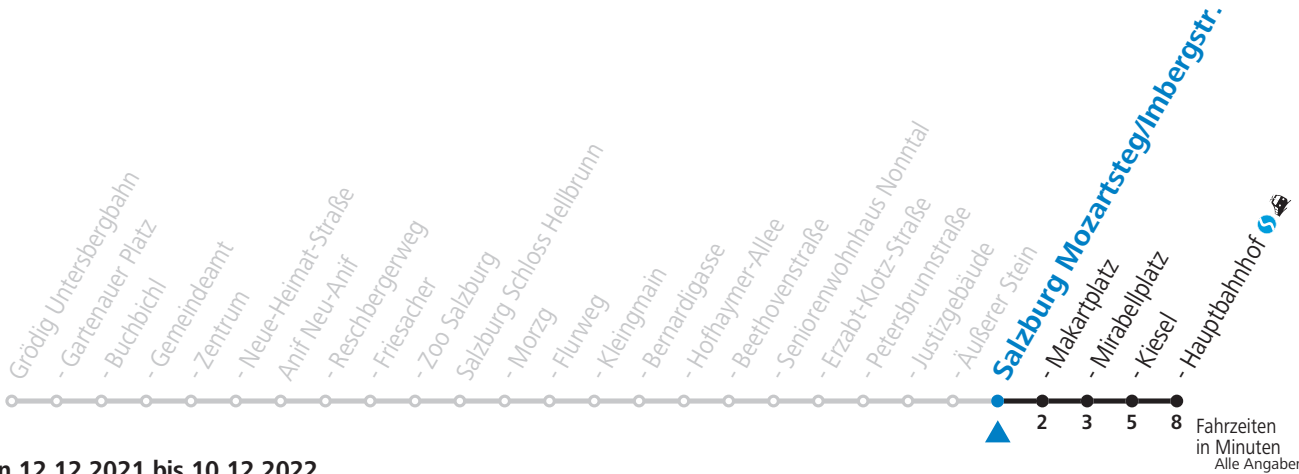

gültig von 12.12.2021 bis 10.12.2022.

Montag bis Freitag					Samstag					Sonn- und Feiertag				
5	49				5	48				6	48			
6	10 30 50				6	23				7	28 58			
7	05 20 35 50				7	04 34				8	28 58			
8	05 20 35 50				8	04 34				9	35			
9	05 20 35 50				9	04 35				10	05 35			
10	05 20 35 50				10	05 30 50				11	05 30 50			
11	05 20 35 50				11	10 30 50				12	10 30 50			
12	05 20 35 50				12	10 30 50				13	10 30 50			
13	05 20 35 50				13	10 30 50				14	10 30 50			
14	05 20 35 50				14	10 30 50				15	10 30 50			
15	05 20 35 50				15	10 30 50				16	10 30 50			
16	05 20 35 50				16	10 30 50				17	10 30 50			
17	05 20 35 50				17	10 30 50				18	10 30 50			
18	05 20 35 50				18	10 30 50				19	15 45			
19	15 45				19	15 45				20	15 45			
20	15 45				20	15 45				21	15 45			
21	15 45				21	15 45				22	15 44			
22	15 44				22	15 44				23	04 28			
23	04 28				23	04 28								
					0	41_a								
					1	41_a								

a = bis Salzburg Makartplatz

NACHTSTERN: Freitag, sowie vor Sonn-/Feiertag ab ca. 22:00 Uhr - Verkehr nach Samstag-Fahrplan Am 08.12., 24.12. und 31.12. bitte Sonderfahrpläne beachten!

An den Advent-Samstagen und -Sonntagen zusätzlich verdichtetes Verkehrsangebot zwischen Salzburg Hauptbahnhof und Schloss Hellbrunn.

Ferien im Bundesland Salzburg: 24.12.2021 bis 09.01.2022, 14. bis 20.02., 09. bis 18.04., 09.07. bis 11.09., 24.09. und 26.10. bis 02.11.2022 (Vorbehaltlich Änderungen durch die Schulbehörde)

Aufgabenträgerschaft: Salzburg AG, Verkehr, Plainstraße 70, 5020 Salzburg / Betreiber: Albus Salzburg Verkehrsbetrieb GmbH, Julius-Welser-Straße 8, 5020 Salzburg, Tel.: +43 662 424 000-0