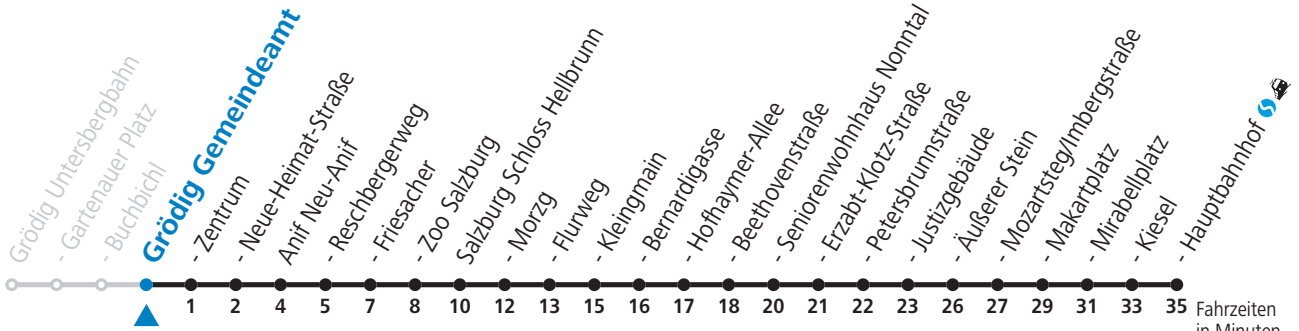

Fahrzeiten in Minuten
Alle Angaben ohne Gewähr.

gültig von 12.12.2021 bis 10.12.2022.

Montag bis Freitag					Samstag			Sonn- und Feiertag					
5	22	43			5	27							
6	03	23	38	53	6	02	37			6	27		
7	08	23	38	53	7	07	37			7	07	37	
8	08	23	38	53	8	07	37			8	07	37	
9	08	23	38	53	9	08	38			9	08	38	
10	08	23	38	53	10	03	23	43		10	08	38	
11	08	23	38	53	11	03	23	43		11	03	23	43
12	08	23	38	53	12	03	23	43		12	03	23	43
13	08	23	38	53	13	03	23	43		13	03	23	43
14	08	23	38	53	14	03	23	43		14	03	23	43
15	08	23	38	53	15	03	23	43		15	03	23	43
16	08	23	38	53	16	03	23	43		16	03	23	43
17	08	23	38	53	17	03	23	43		17	03	23	43
18	08	23	48		18	03	23	48		18	03	23	48
19	18	48			19	18	48			19	18	48	
20	18	48			20	18	48			20	18	48	
21	18	48			21	18	48			21	18	48	
22	17	37			22	17	37			22	17	37	
23	07				23	07				23	07		
					0	20_a							
					1	20_a							

a = bis Salzburg Makartplatz

NACHTSTERN: Freitag, sowie vor Sonn-/Feiertag ab ca. 22:00 Uhr - Verkehr nach Samstag-Fahrplan Am 08.12., 24.12. und 31.12. bitte Sonderfahrpläne beachten!

An den Advent-Samstagen und -Sonntagen zusätzlich verdichtetes Verkehrsangebot zwischen Salzburg Hauptbahnhof und Schloss Hellbrunn.

Ferien im Bundesland Salzburg: 24.12.2021 bis 09.01.2022, 14. bis 20.02., 09. bis 18.04., 09.07. bis 11.09., 24.09. und 26.10. bis 02.11.2022 (Vorbehaltlich Änderungen durch die Schulbehörde)

Aufgabenträgerschaft: Salzburg AG, Verkehr, Plainstraße 70, 5020 Salzburg / Betreiber: Albus Salzburg Verkehrsbetrieb GmbH, Julius-Welser-Straße 8, 5020 Salzburg, Tel.: +43 662 424 000-0

Datum: 01.11.2021 18:59:29; Linie: 92-25-M-10-R; Haltestelle: 50661