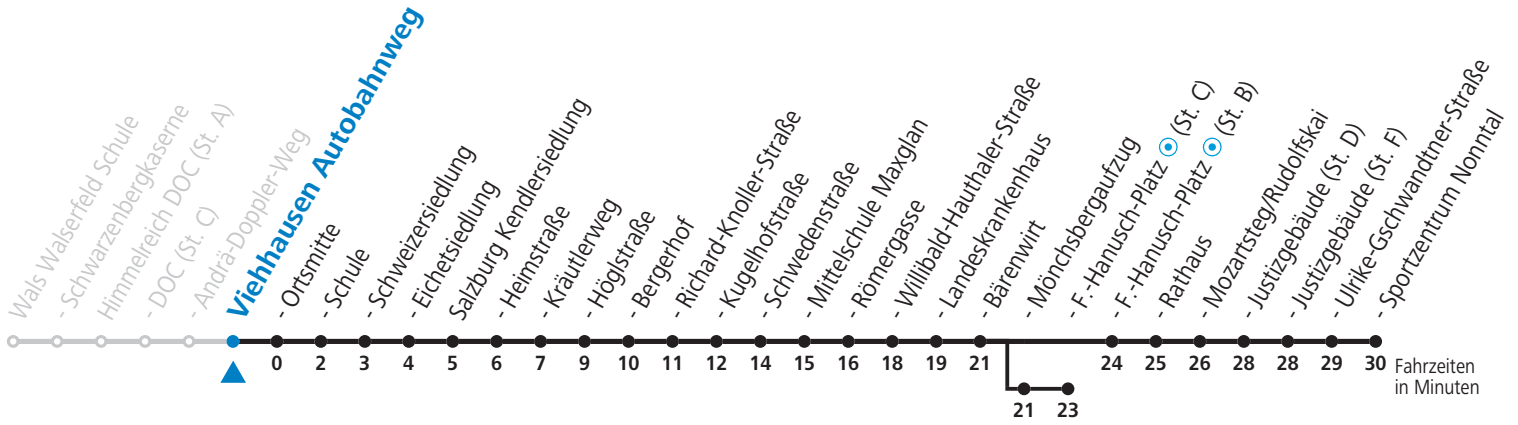

gültig von 12.12.2021 bis 10.12.2022.

Alle Angaben ohne Gewähr.

Montag bis Freitag				Samstag			Sonn- und Feiertag	
6	12	42		6	12_b	52_b	6	48_b
7	02_S	07_S	12 37_a	7	32_b		7	48_b
8	12	42		8	12_b	52_b	8	48_b
9	12	42		9	32_b		9	48_b
10	12	42		10	12_b	52_b	10	48_b
11	12	42		11	32_b		11	48_b
12	12	42		12	12_b	52_b	12	48_b
13	12	42		13	32_b		13	48_b
14	12	42		14	12_b	52_b	14	48_b
15	12	42		15	32_b		15	48_b
16	12	42		16	12_b	52_b	16	48_b
17	12	42		17	32_b		17	48_b
18	12	42		18	12_b	52_b	18	48_b
19	18	58		19	48_b		19	48_b
20	48_b			20	48_b		20	48_b
21	18_b	48_b		21	48_b		21	48_b
22	18_b	48_b		22	48_b		22	48_b

S = nur Montag bis Freitag, wenn Schultag in Salzburg (Stadt)   a = bis Viehhausen Schule   b = bis Sbg. F.-Hanusch-Platz (St. C)

Am 08.12., 24.12. und 31.12. bitte Sonderfahrpläne beachten!

Ferien im Bundesland Salzburg: 24.12.2021 bis 09.01.2022, 14. bis 20.02., 09. bis 18.04., 09.07. bis 11.09., 24.09. und 26.10. bis 02.11.2022 (Vorbehaltlich Änderungen durch die Schulbehörde)

Aufgabenträgerschaft: Salzburg AG, Verkehr, Plainstraße 70, 5020 Salzburg / Betreiber: Albus Salzburg Verkehrsbetrieb GmbH, Julius-Welser-Straße 8, 5020 Salzburg, Tel.: +43 662 424 000-0