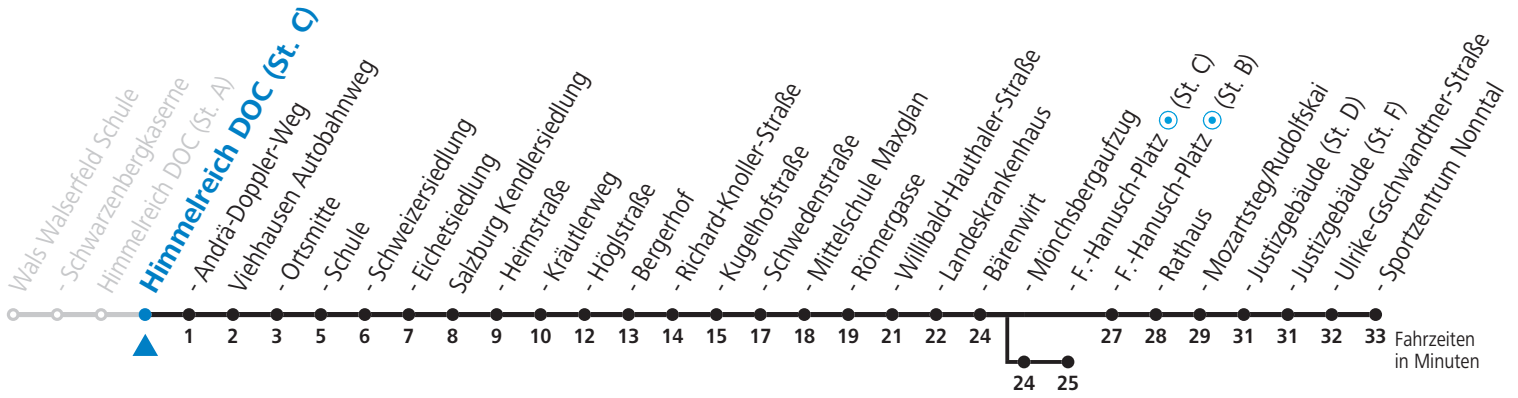

gültig von 12.12.2021 bis 10.12.2022.

Alle Angaben ohne Gewähr.

Montag bis Freitag	Samstag	Sonn- und Feiertag
6 09 39 59_S	6 09_b 49_b	6 45_b
7 04_S 09 34_a	7 29_b	7 45_b
8 09 39	8 09_b 49_b	8 45_b
9 09 39	9 29_b	9 45_b
10 09 39	10 09_b 49_b	10 45_b
11 09 39	11 29_b	11 45_b
12 09 39	12 09_b 49_b	12 45_b
13 09 39	13 29_b	13 45_b
14 09 39	14 09_b 49_b	14 45_b
15 09 39	15 29_b	15 45_b
16 09 39	16 09_b 49_b	16 45_b
17 09 39	17 29_b	17 45_b
18 09 39	18 09_b 49_b	18 45_b
19 15 55	19 45_b	19 45_b
20 45_b	20 45_b	20 45_b
21 15_b 45_b	21 45_b	21 45_b
22 15_b 45_b	22 45_b	22 45_b

S = nur Montag bis Freitag, wenn Schultag in Salzburg (Stadt)   a = bis Viehhausen Schule   b = bis Sbg. F.-Hanusch-Platz (St. C)

Am 08.12., 24.12. und 31.12. bitte Sonderfahrpläne beachten!

Ferien im Bundesland Salzburg: 24.12.2021 bis 09.01.2022, 14. bis 20.02., 09. bis 18.04., 09.07. bis 11.09., 24.09. und 26.10. bis 02.11.2022 (Vorbehaltlich Änderungen durch die Schulbehörde)

Aufgabenträgerschaft: Salzburg AG, Verkehr, Plainstraße 70, 5020 Salzburg / Betreiber: Albus Salzburg Verkehrsbetrieb GmbH, Julius-Welser-Straße 8, 5020 Salzburg, Tel.: +43 662 424 000-0