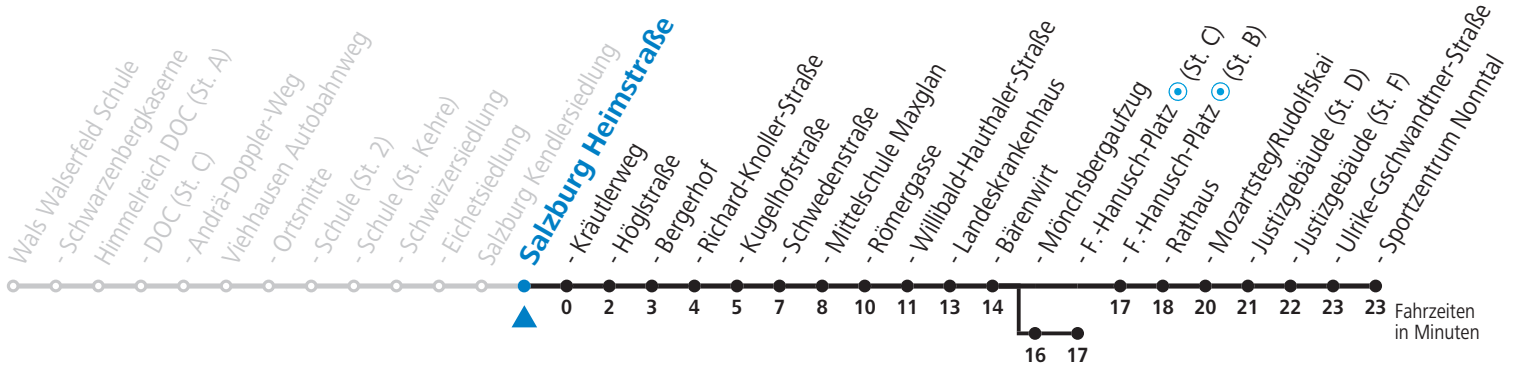

gültig von 12.12.2021 bis 10.12.2022.

Alle Angaben ohne Gewähr.

Montag bis Freitag						Samstag			Sonn- und Feiertag					
5	43_a					5	49_a							
6	04	19	34	49		6	19_a	39_a	59_a		6	23_a	53_a	
7	04	09_s	14_s	19	34	49	7	19_a	39_a	59_a		7	23_a	53_a
8	04	19	34	49		8	19_a	39_a	59_a		8	23_a	53_a	
9	04	19	34	49		9	19_a	39_a	59_a		9	23_a	53_a	
10	04	19	34	49		10	19_a	39_a	59_a		10	23_a	53_a	
11	04	19	34	49		11	19_a	39_a	59_a		11	23_a	53_a	
12	04	19	34	49		12	19_a	39_a	59_a		12	23_a	53_a	
13	04	19	34	49		13	19_a	39_a	59_a		13	23_a	53_a	
14	04	19	34	49		14	19_a	39_a	59_a		14	23_a	53_a	
15	04	19	34	49		15	19_a	39_a	59_a		15	23_a	53_a	
16	04	19	34	49		16	19_a	39_a	59_a		16	23_a	53_a	
17	04	19	34	49		17	19_a	39_a	59_a		17	23_a	53_a	
18	04	19	34	49		18	19_a	39_a	59_a		18	23_a	53_a	
19	03	23	43			19	19_a	53_a			19	23_a	53_a	
20	03	23	53_a			20	23_a	53_a			20	23_a	53_a	
21	23_a	53_a				21	23_a	53_a			21	23_a	53_a	
22	23_a	53_a				22	23_a	53_a			22	23_a	53_a	
23	18_a					23	18_a				23	18_a		

S = nur Montag bis Freitag, wenn Schultag in Salzburg (Stadt)   a = bis Sbg. F.-Hanusch-Platz (St. C)

Am 08.12., 24.12. und 31.12. bitte Sonderfahrpläne beachten!

Ferien im Bundesland Salzburg: 24.12.2021 bis 09.01.2022, 14. bis 20.02., 09. bis 18.04., 09.07. bis 11.09., 24.09. und 26.10. bis 02.11.2022 (Vorbehaltlich Änderungen durch die Schulbehörde)

Aufgabenträgerschaft: Salzburg AG, Verkehr, Plainstraße 70, 5020 Salzburg / Betreiber: Albus Salzburg Verkehrsbetrieb GmbH, Julius-Welser-Straße 8, 5020 Salzburg, Tel.: +43 662 424 000-0