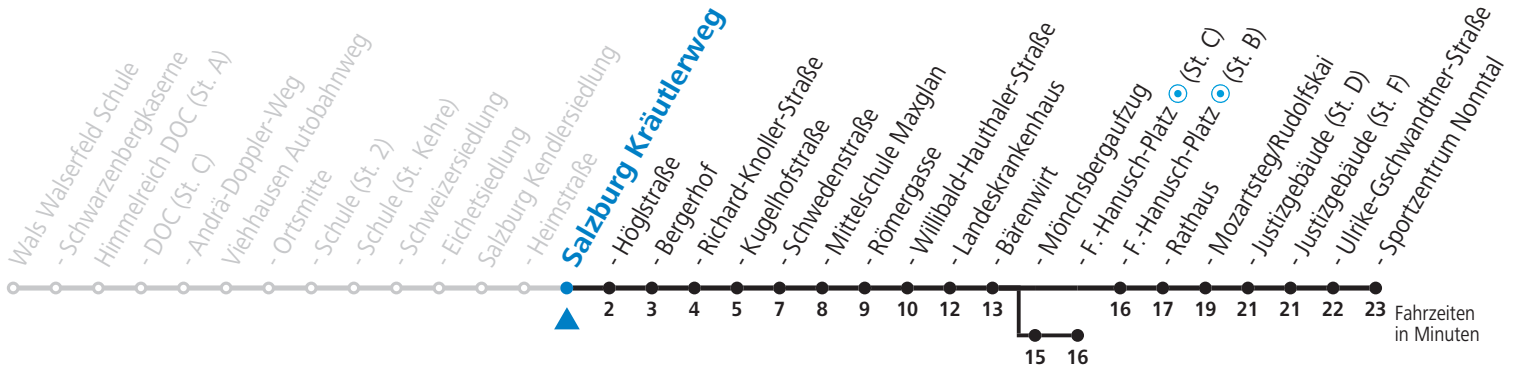

gültig von 12.12.2021 bis 10.12.2022.

Alle Angaben ohne Gewähr.

Montag bis Freitag						Samstag			Sonn- und Feiertag	
5	44_a					5	50_a			
6	05 20 35 50					6	20_a 40_a	6	24_a 54_a	
7	05 10_s 15_s 20 35 50					7	00_a 20_a 40_a	7	24_a 54_a	
8	05 20 35 50					8	00_a 20_a 40_a	8	24_a 54_a	
9	05 20 35 50					9	00_a 20_a 40_a	9	24_a 54_a	
10	05 20 35 50					10	00_a 20_a 40_a	10	24_a 54_a	
11	05 20 35 50					11	00_a 20_a 40_a	11	24_a 54_a	
12	05 20 35 50					12	00_a 20_a 40_a	12	24_a 54_a	
13	05 20 35 50					13	00_a 20_a 40_a	13	24_a 54_a	
14	05 20 35 50					14	00_a 20_a 40_a	14	24_a 54_a	
15	05 20 35 50					15	00_a 20_a 40_a	15	24_a 54_a	
16	05 20 35 50					16	00_a 20_a 40_a	16	24_a 54_a	
17	05 20 35 50					17	00_a 20_a 40_a	17	24_a 54_a	
18	05 20 35 50					18	00_a 20_a 40_a	18	24_a 54_a	
19	04 24 44					19	00_a 20_a 54_a	19	24_a 54_a	
20	04 24 54_a					20	24_a 54_a	20	24_a 54_a	
21	24_a 54_a					21	24_a 54_a	21	24_a 54_a	
22	24_a 54_a					22	24_a 54_a	22	24_a 54_a	
23	19_a					23	19_a	23	19_a	

S = nur Montag bis Freitag, wenn Schultag in Salzburg (Stadt) a = bis Sbg. F.-Hanusch-Platz (St. C)

Am 08.12., 24.12. und 31.12. bitte Sonderfahrpläne beachten!

Ferien im Bundesland Salzburg: 24.12.2021 bis 09.01.2022, 14. bis 20.02., 09. bis 18.04., 09.07. bis 11.09., 24.09. und 26.10. bis 02.11.2022 (Vorbehaltlich Änderungen durch die Schulbehörde)

Aufgabenträgerschaft: Salzburg AG, Verkehr, Plainstraße 70, 5020 Salzburg / Betreiber: Albus Salzburg Verkehrsbetrieb GmbH, Julius-Welser-Straße 8, 5020 Salzburg, Tel.: +43 662 424 000-0