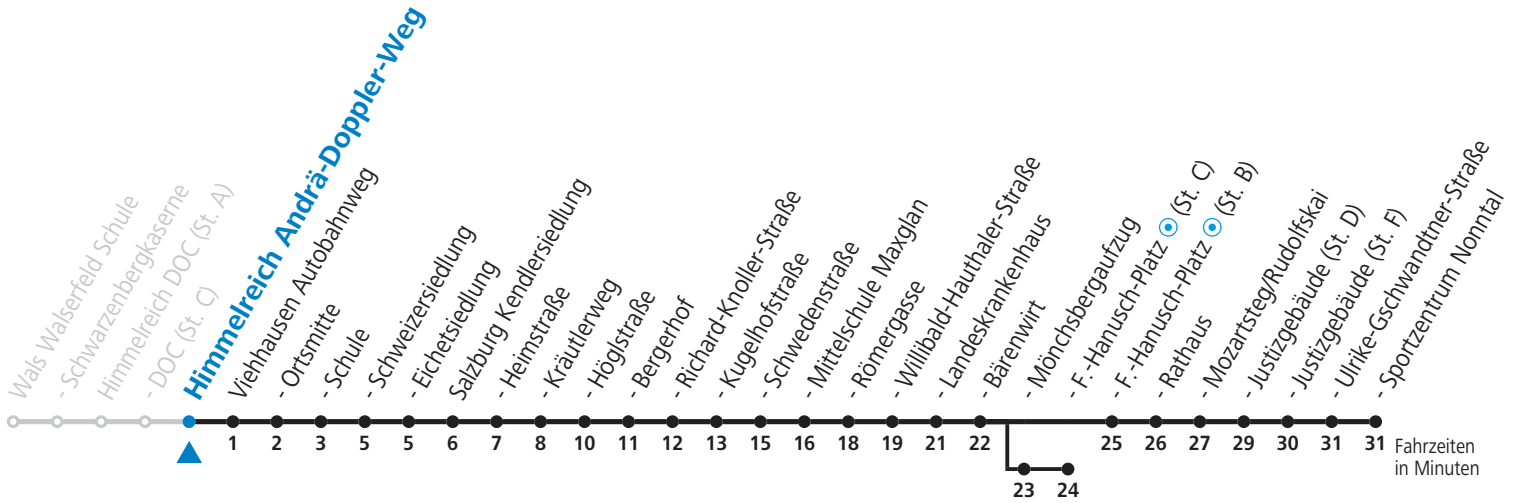

gültig von 12.12.2021 bis 10.12.2022.

Alle Angaben ohne Gewähr.

Montag bis Freitag				Samstag			Sonn- und Feiertag	
6	11	41		6	11_b	51_b	6	46_b
7	01_S	06_S	11 36_a	7	31_b		7	46_b
8	11	41		8	11_b	51_b	8	46_b
9	11	41		9	31_b		9	46_b
10	11	41		10	11_b	51_b	10	46_b
11	11	41		11	31_b		11	46_b
12	11	41		12	11_b	51_b	12	46_b
13	11	41		13	31_b		13	46_b
14	11	41		14	11_b	51_b	14	46_b
15	11	41		15	31_b		15	46_b
16	11	41		16	11_b	51_b	16	46_b
17	11	41		17	31_b		17	46_b
18	11	41		18	11_b	51_b	18	46_b
19	16	56		19	46_b		19	46_b
20	46_b			20	46_b		20	46_b
21	16_b	46_b		21	46_b		21	46_b
22	16_b	46_b		22	46_b		22	46_b

S = nur Montag bis Freitag, wenn Schultag in Salzburg (Stadt)   a = bis Viehhausen Schule   b = bis Sbg. F.-Hanusch-Platz (St. C)

Am 08.12., 24.12. und 31.12. bitte Sonderfahrpläne beachten!

Ferien im Bundesland Salzburg: 24.12.2021 bis 09.01.2022, 14. bis 20.02., 09. bis 18.04., 09.07. bis 11.09., 24.09. und 26.10. bis 02.11.2022 (Vorbehaltlich Änderungen durch die Schulbehörde)

Aufgabenträgerschaft: Salzburg AG, Verkehr, Plainstraße 70, 5020 Salzburg / Betreiber: Albus Salzburg Verkehrsbetrieb GmbH, Julius-Welser-Straße 8, 5020 Salzburg, Tel.: +43 662 424 000-0