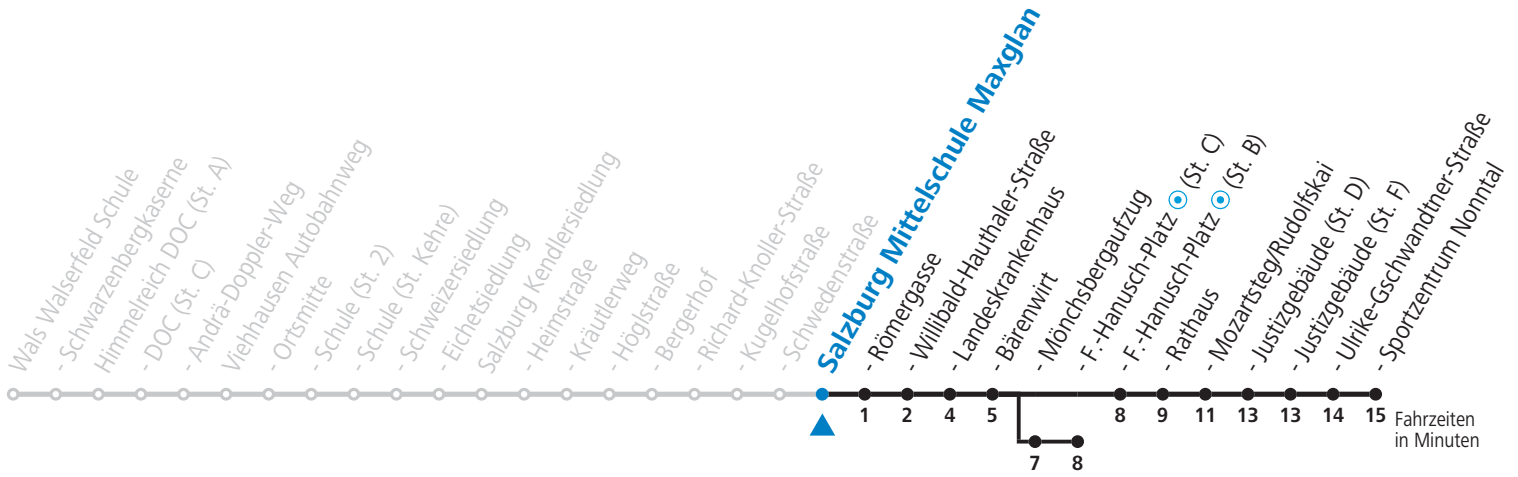

gültig von 12.12.2021 bis 10.12.2022.

Alle Angaben ohne Gewähr.

Montag bis Freitag					Samstag			Sonn- und Feiertag					
5	52_a				5	58_a				6	32_a		
6	13	28	43	58	6	28_a	48_a			7	02_a	32_a	
7	13	18_s	23_s	28 43 58	7	08_a	28_a	48_a					
8	13	28	43	58	8	08_a	28_a	48_a	8	02_a	32_a		
9	13	28	43	58	9	08_a	28_a	48_a	9	02_a	32_a		
10	13	28	43	58	10	08_a	28_a	48_a	10	02_a	32_a		
11	13	28	43	58	11	08_a	28_a	48_a	11	02_a	32_a		
12	13	28	43	58	12	08_a	28_a	48_a	12	02_a	32_a		
13	13	28	43	58	13	08_a	28_a	48_a	13	02_a	32_a		
14	13	28	43	58	14	08_a	28_a	48_a	14	02_a	32_a		
15	13	28	43	58	15	08_a	28_a	48_a	15	02_a	32_a		
16	13	28	43	58	16	08_a	28_a	48_a	16	02_a	32_a		
17	13	28	43	58	17	08_a	28_a	48_a	17	02_a	32_a		
18	13	28	43	58	18	08_a	28_a	48_a	18	02_a	32_a		
19	12	32	52		19	08_a	28_a		19	02_a	32_a		
20	12	32			20	02_a	32_a		20	02_a	32_a		
21	02_a	32_a			21	02_a	32_a		21	02_a	32_a		
22	02_a	32_a			22	02_a	32_a		22	02_a	32_a		
23	02_a	27_a			23	02_a	27_a		23	02_a	27_a		

S = nur Montag bis Freitag, wenn Schultag in Salzburg (Stadt) a = bis Sbg. F.-Hanusch-Platz (St. C)

Am 08.12., 24.12. und 31.12. bitte Sonderfahrpläne beachten!

Ferien im Bundesland Salzburg: 24.12.2021 bis 09.01.2022, 14. bis 20.02., 09. bis 18.04., 09.07. bis 11.09., 24.09. und 26.10. bis 02.11.2022 (Vorbehaltlich Änderungen durch die Schulbehörde)

Aufgabenträgerschaft: Salzburg AG, Verkehr, Plainstraße 70, 5020 Salzburg / Betreiber: Albus Salzburg Verkehrsbetrieb GmbH, Julius-Welser-Straße 8, 5020 Salzburg, Tel.: +43 662 424 000-0