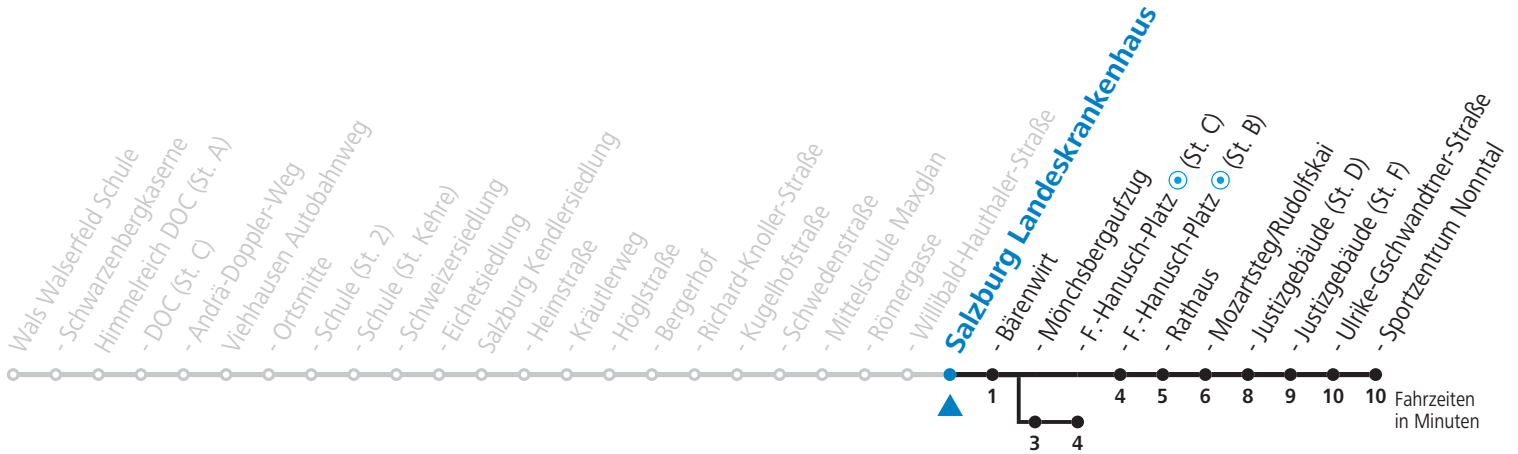

gültig von 12.12.2021 bis 10.12.2022.

Alle Angaben ohne Gewähr.

Montag bis Freitag					Samstag			Sonn- und Feiertag					
5	55_a												
6	17	32	47		6	02_a	32_a	52_a	6	35_a			
7	02	17	22_s	27_s	32	47	7	12_a	32_a	52_a	7	05_a	35_a
8	02	17	32	47		8	12_a	32_a	52_a	8	05_a	35_a	
9	02	17	32	47		9	12_a	32_a	52_a	9	05_a	35_a	
10	02	17	32	47		10	12_a	32_a	52_a	10	05_a	35_a	
11	02	17	32	47		11	12_a	32_a	52_a	11	05_a	35_a	
12	02	17	32	47		12	12_a	32_a	52_a	12	05_a	35_a	
13	02	17	32	47		13	12_a	32_a	52_a	13	05_a	35_a	
14	02	17	32	47		14	12_a	32_a	52_a	14	05_a	35_a	
15	02	17	32	47		15	12_a	32_a	52_a	15	05_a	35_a	
16	02	17	32	47		16	12_a	32_a	52_a	16	05_a	35_a	
17	02	17	32	47		17	12_a	32_a	52_a	17	05_a	35_a	
18	02	17	32	47		18	12_a	32_a	52_a	18	05_a	35_a	
19	02	15	35	55		19	12_a	32_a		19	05_a	35_a	
20	15	35				20	05_a	35_a		20	05_a	35_a	
21	05_a	35_a				21	05_a	35_a		21	05_a	35_a	
22	05_a	35_a				22	05_a	35_a		22	05_a	35_a	
23	05_a	30_a				23	05_a	30_a		23	05_a	30_a	

S = nur Montag bis Freitag, wenn Schultag in Salzburg (Stadt)   a = bis Sbg. F.-Hanusch-Platz (St. C)

Am 08.12., 24.12. und 31.12. bitte Sonderfahrpläne beachten!

Ferien im Bundesland Salzburg: 24.12.2021 bis 09.01.2022, 14. bis 20.02., 09. bis 18.04., 09.07. bis 11.09., 24.09. und 26.10. bis 02.11.2022 (Vorbehaltlich Änderungen durch die Schulbehörde)

Aufgabenträgerschaft: Salzburg AG, Verkehr, Plainstraße 70, 5020 Salzburg / Betreiber: Albus Salzburg Verkehrsbetrieb GmbH, Julius-Welser-Straße 8, 5020 Salzburg, Tel.: +43 662 424 000-0