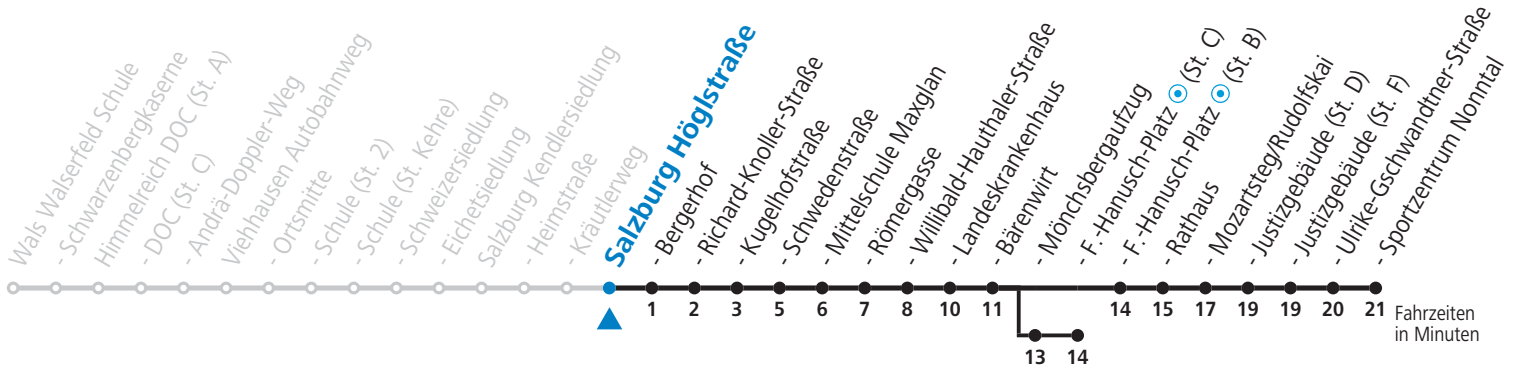

gültig von 12.12.2021 bis 10.12.2022.

Alle Angaben ohne Gewähr.

Montag bis Freitag					Samstag			Sonn- und Feiertag	
5	46_a				5	52_a			
6	07 22 37 52				6	22_a 42_a		6	26_a 56_a
7	07 12_s 17_s 22 37 52				7	02_a 22_a 42_a		7	26_a 56_a
8	07 22 37 52				8	02_a 22_a 42_a		8	26_a 56_a
9	07 22 37 52				9	02_a 22_a 42_a		9	26_a 56_a
10	07 22 37 52				10	02_a 22_a 42_a		10	26_a 56_a
11	07 22 37 52				11	02_a 22_a 42_a		11	26_a 56_a
12	07 22 37 52				12	02_a 22_a 42_a		12	26_a 56_a
13	07 22 37 52				13	02_a 22_a 42_a		13	26_a 56_a
14	07 22 37 52				14	02_a 22_a 42_a		14	26_a 56_a
15	07 22 37 52				15	02_a 22_a 42_a		15	26_a 56_a
16	07 22 37 52				16	02_a 22_a 42_a		16	26_a 56_a
17	07 22 37 52				17	02_a 22_a 42_a		17	26_a 56_a
18	07 22 37 52				18	02_a 22_a 42_a		18	26_a 56_a
19	06 26 46				19	02_a 22_a 56_a		19	26_a 56_a
20	06 26 56_a				20	26_a 56_a		20	26_a 56_a
21	26_a 56_a				21	26_a 56_a		21	26_a 56_a
22	26_a 56_a				22	26_a 56_a		22	26_a 56_a
23	21_a				23	21_a		23	21_a

S = nur Montag bis Freitag, wenn Schultag in Salzburg (Stadt)   a = bis Sbg. F.-Hanusch-Platz (St. C)

Am 08.12., 24.12. und 31.12. bitte Sonderfahrpläne beachten!

Ferien im Bundesland Salzburg: 24.12.2021 bis 09.01.2022, 14. bis 20.02., 09. bis 18.04., 09.07. bis 11.09., 24.09. und 26.10. bis 02.11.2022 (Vorbehaltlich Änderungen durch die Schulbehörde)

Aufgabenträgerschaft: Salzburg AG, Verkehr, Plainstraße 70, 5020 Salzburg / Betreiber: Albus Salzburg Verkehrsbetrieb GmbH, Julius-Welser-Straße 8, 5020 Salzburg, Tel.: +43 662 424 000-0