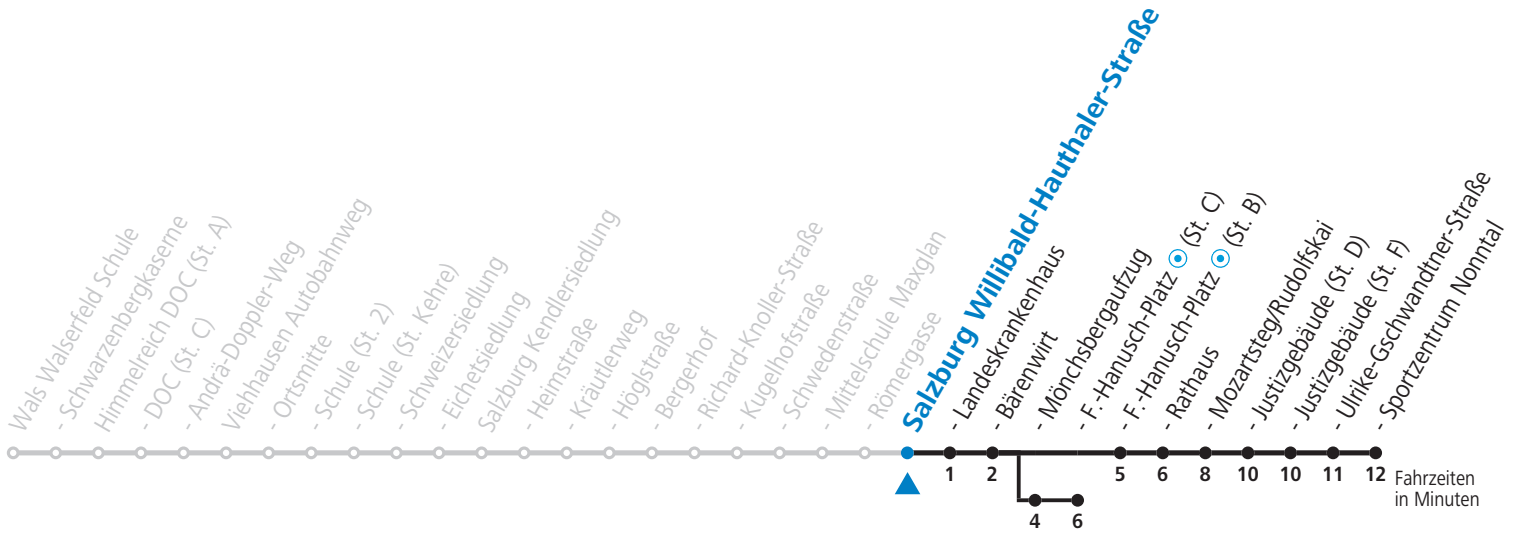

gültig von 12.12.2021 bis 10.12.2022.

Alle Angaben ohne Gewähr.

Montag bis Freitag					Samstag					Sonn- und Feiertag				
5	54_a				6	01_a	31_a	51_a		6	34_a			
6	16	31	46		7	11_a	31_a	51_a		7	04_a	34_a		
7	01	16	21_s	26_s 31 46	8	11_a	31_a	51_a		8	04_a	34_a		
8	01	16	31	46	9	11_a	31_a	51_a		9	04_a	34_a		
9	01	16	31	46	10	11_a	31_a	51_a		10	04_a	34_a		
10	01	16	31	46	11	11_a	31_a	51_a		11	04_a	34_a		
11	01	16	31	46	12	11_a	31_a	51_a		12	04_a	34_a		
12	01	16	31	46	13	11_a	31_a	51_a		13	04_a	34_a		
13	01	16	31	46	14	11_a	31_a	51_a		14	04_a	34_a		
14	01	16	31	46	15	11_a	31_a	51_a		15	04_a	34_a		
15	01	16	31	46	16	11_a	31_a	51_a		16	04_a	34_a		
16	01	16	31	46	17	11_a	31_a	51_a		17	04_a	34_a		
17	01	16	31	46	18	11_a	31_a	51_a		18	04_a	34_a		
18	01	16	31	46	19	11_a	31_a			19	04_a	34_a		
19	01	14	34	54	20	04_a	34_a			20	04_a	34_a		
20	14	34			21	04_a	34_a			21	04_a	34_a		
21	04_a	34_a			22	04_a	34_a			22	04_a	34_a		
22	04_a	34_a			23	04_a	29_a			23	04_a	29_a		
23	04_a	29_a												

S = nur Montag bis Freitag, wenn Schultag in Salzburg (Stadt)   a = bis Sbg. F.-Hanusch-Platz (St. C)

Am 08.12., 24.12. und 31.12. bitte Sonderfahrpläne beachten!

Ferien im Bundesland Salzburg: 24.12.2021 bis 09.01.2022, 14. bis 20.02., 09. bis 18.04., 09.07. bis 11.09., 24.09. und 26.10. bis 02.11.2022 (Vorbehaltlich Änderungen durch die Schulbehörde)

Aufgabenträgerschaft: Salzburg AG, Verkehr, Plainstraße 70, 5020 Salzburg / Betreiber: Albus Salzburg Verkehrsbetrieb GmbH, Julius-Welser-Straße 8, 5020 Salzburg, Tel.: +43 662 424 000-0