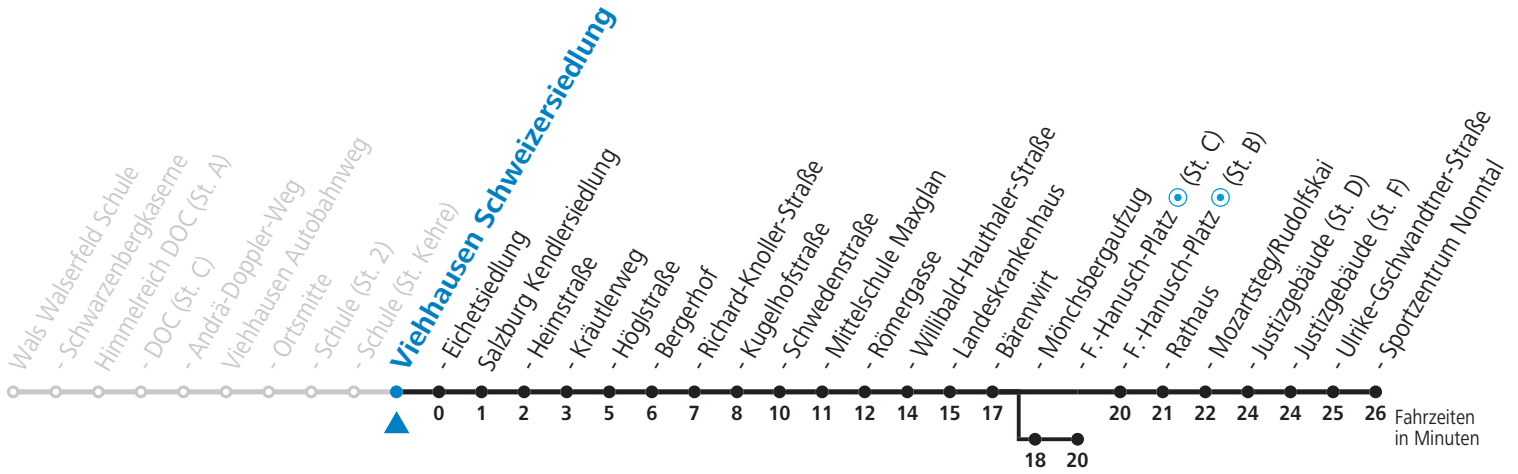

gültig von 12.12.2021 bis 10.12.2022.

Alle Angaben ohne Gewähr.

Montag bis Freitag						Samstag			Sonn- und Feiertag						
5	41_a					5	46_a								
6	01	16	31	46		6	16_a	36_a	56_a			6	21_a	51_a	
7	01	06_S	11_S	16	31 46	7	16_a	36_a	56_a			7	21_a	51_a	
8	01	16	31	46		8	16_a	36_a	56_a			8	21_a	51_a	
9	01	16	31	46		9	16_a	36_a	56_a			9	21_a	51_a	
10	01	16	31	46		10	16_a	36_a	56_a			10	21_a	51_a	
11	01	16	31	46		11	16_a	36_a	56_a			11	21_a	51_a	
12	01	16	31	46		12	16_a	36_a	56_a			12	21_a	51_a	
13	01	16	31	46		13	16_a	36_a	56_a			13	21_a	51_a	
14	01	16	31	46		14	16_a	36_a	56_a			14	21_a	51_a	
15	01	16	31	46		15	16_a	36_a	56_a			15	21_a	51_a	
16	01	16	31	46		16	16_a	36_a	56_a			16	21_a	51_a	
17	01	16	31	46		17	16_a	36_a	56_a			17	21_a	51_a	
18	01	16	31	46		18	16_a	36_a	56_a			18	21_a	51_a	
19	01	21	41			19	16_a	51_a				19	21_a	51_a	
20	01	21	51_a			20	21_a	51_a				20	21_a	51_a	
21	21_a	51_a				21	21_a	51_a				21	21_a	51_a	
22	21_a	51_a				22	21_a	51_a				22	21_a	51_a	
23	16_a					23	16_a					23	16_a		

S = nur Montag bis Freitag, wenn Schultag in Salzburg (Stadt)   a = bis Sbg. F.-Hanusch-Platz (St. C)

Am 08.12., 24.12. und 31.12. bitte Sonderfahrpläne beachten!

Ferien im Bundesland Salzburg: 24.12.2021 bis 09.01.2022, 14. bis 20.02., 09. bis 18.04., 09.07. bis 11.09., 24.09. und 26.10. bis 02.11.2022 (Vorbehaltlich Änderungen durch die Schulbehörde)

Aufgabenträgerschaft: Salzburg AG, Verkehr, Plainstraße 70, 5020 Salzburg / Betreiber: Albus Salzburg Verkehrsbetrieb GmbH, Julius-Welser-Straße 8, 5020 Salzburg, Tel.: +43 662 424 000-0