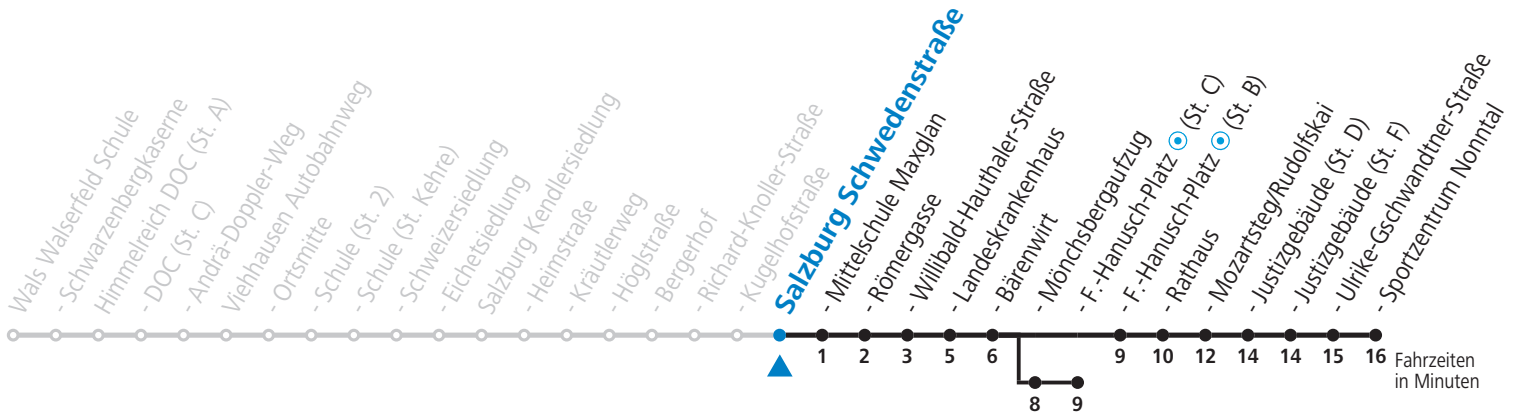

gültig von 12.12.2021 bis 10.12.2022.

Alle Angaben ohne Gewähr.

Montag bis Freitag					Samstag			Sonn- und Feiertag					
5	51_a				5	57_a				6	31_a		
6	12	27	42	57	6	27_a	47_a			7	01_a	31_a	
7	12	17_S	22_S	27 42 57	7	07_a	27_a 47_a			8	01_a	31_a	
8	12	27	42	57	8	07_a	27_a 47_a			9	01_a	31_a	
9	12	27	42	57	9	07_a	27_a 47_a			10	01_a	31_a	
10	12	27	42	57	10	07_a	27_a 47_a			11	01_a	31_a	
11	12	27	42	57	11	07_a	27_a 47_a			12	01_a	31_a	
12	12	27	42	57	12	07_a	27_a 47_a			13	01_a	31_a	
13	12	27	42	57	13	07_a	27_a 47_a			14	01_a	31_a	
14	12	27	42	57	14	07_a	27_a 47_a			15	01_a	31_a	
15	12	27	42	57	15	07_a	27_a 47_a			16	01_a	31_a	
16	12	27	42	57	16	07_a	27_a 47_a			17	01_a	31_a	
17	12	27	42	57	17	07_a	27_a 47_a			18	01_a	31_a	
18	12	27	42	57	18	07_a	27_a 47_a			19	01_a	31_a	
19	11	31	51		19	07_a	27_a			20	01_a	31_a	
20	11	31			20	01_a	31_a			21	01_a	31_a	
21	01_a	31_a			21	01_a	31_a			22	01_a	31_a	
22	01_a	31_a			22	01_a	31_a			23	01_a	26_a	
23	01_a	26_a			23	01_a	26_a						

S = nur Montag bis Freitag, wenn Schultag in Salzburg (Stadt) a = bis Sbg. F.-Hanusch-Platz (St. C)

Am 08.12., 24.12. und 31.12. bitte Sonderfahrpläne beachten!

Ferien im Bundesland Salzburg: 24.12.2021 bis 09.01.2022, 14. bis 20.02., 09. bis 18.04., 09.07. bis 11.09., 24.09. und 26.10. bis 02.11.2022 (Vorbehaltlich Änderungen durch die Schulbehörde)

Aufgabenträgerschaft: Salzburg AG, Verkehr, Plainstraße 70, 5020 Salzburg / Betreiber: Albus Salzburg Verkehrsbetrieb GmbH, Julius-Welser-Straße 8, 5020 Salzburg, Tel.: +43 662 424 000-0