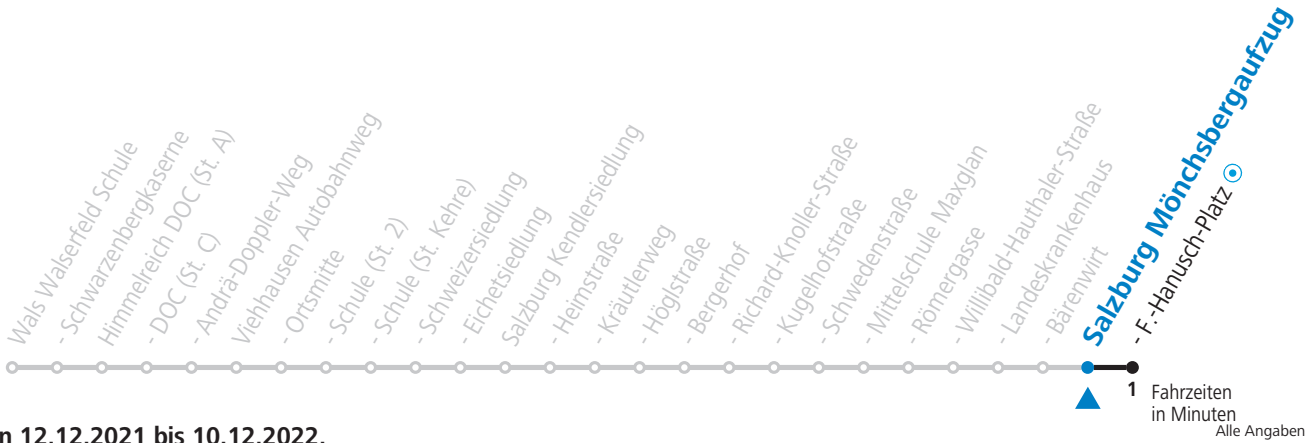

**Aufgabenträgerschaft: Salzburg AG, Verkehr, Plainstraße 70, 5020 Salzburg / Betreiber: Albus Salzburg Verkehrsbetrieb GmbH, Julius-Welser-Straße 8, 5020 Salzburg, Tel.: +43 662 424 000-0**

Datum: 01.11.2021 18:59:38; Linie: 92-27-M-10-R; Haltestelle: 50690