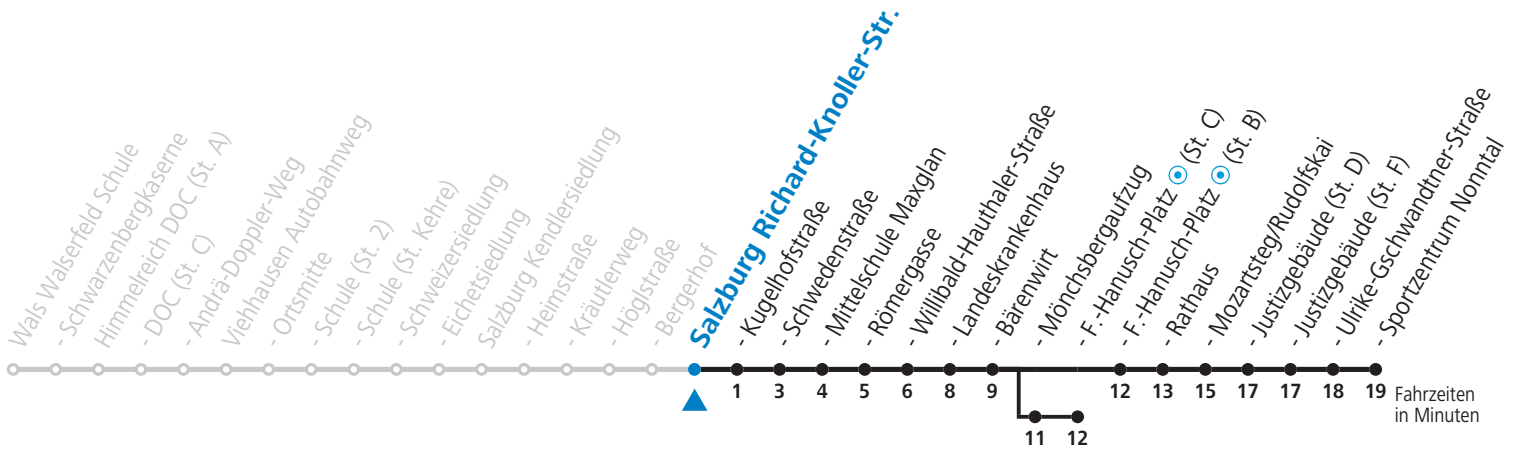

gültig von 12.12.2021 bis 10.12.2022.

Alle Angaben ohne Gewähr.

Montag bis Freitag					Samstag			Sonn- und Feiertag					
5	48_a				5	54_a				6	28_a	58_a	
6	09	24	39	54	6	24_a	44_a			7	28_a	58_a	
7	09	14_s	19_s	24 39 54	7	04_a	24_a	44_a			8	28_a	58_a
8	09	24	39	54	8	04_a	24_a	44_a			9	28_a	58_a
9	09	24	39	54	9	04_a	24_a	44_a			10	28_a	58_a
10	09	24	39	54	10	04_a	24_a	44_a			11	28_a	58_a
11	09	24	39	54	11	04_a	24_a	44_a			12	28_a	58_a
12	09	24	39	54	12	04_a	24_a	44_a			13	28_a	58_a
13	09	24	39	54	13	04_a	24_a	44_a			14	28_a	58_a
14	09	24	39	54	14	04_a	24_a	44_a			15	28_a	58_a
15	09	24	39	54	15	04_a	24_a	44_a			16	28_a	58_a
16	09	24	39	54	16	04_a	24_a	44_a			17	28_a	58_a
17	09	24	39	54	17	04_a	24_a	44_a			18	28_a	58_a
18	09	24	39	54	18	04_a	24_a	44_a			19	28_a	58_a
19	08	28	48		19	04_a	24_a	58_a			20	28_a	58_a
20	08	28	58_a		20	28_a	58_a				21	28_a	58_a
21	28_a	58_a			21	28_a	58_a				22	28_a	58_a
22	28_a	58_a			22	28_a	58_a				23	23_a	
23	23_a				23	23_a							

S = nur Montag bis Freitag, wenn Schultag in Salzburg (Stadt)   a = bis Sbg. F.-Hanusch-Platz (St. C)

Am 08.12., 24.12. und 31.12. bitte Sonderfahrpläne beachten!

Ferien im Bundesland Salzburg: 24.12.2021 bis 09.01.2022, 14. bis 20.02., 09. bis 18.04., 09.07. bis 11.09., 24.09. und 26.10. bis 02.11.2022 (Vorbehaltlich Änderungen durch die Schulbehörde)

Aufgabenträgerschaft: Salzburg AG, Verkehr, Plainstraße 70, 5020 Salzburg / Betreiber: Albus Salzburg Verkehrsbetrieb GmbH, Julius-Welser-Straße 8, 5020 Salzburg, Tel.: +43 662 424 000-0