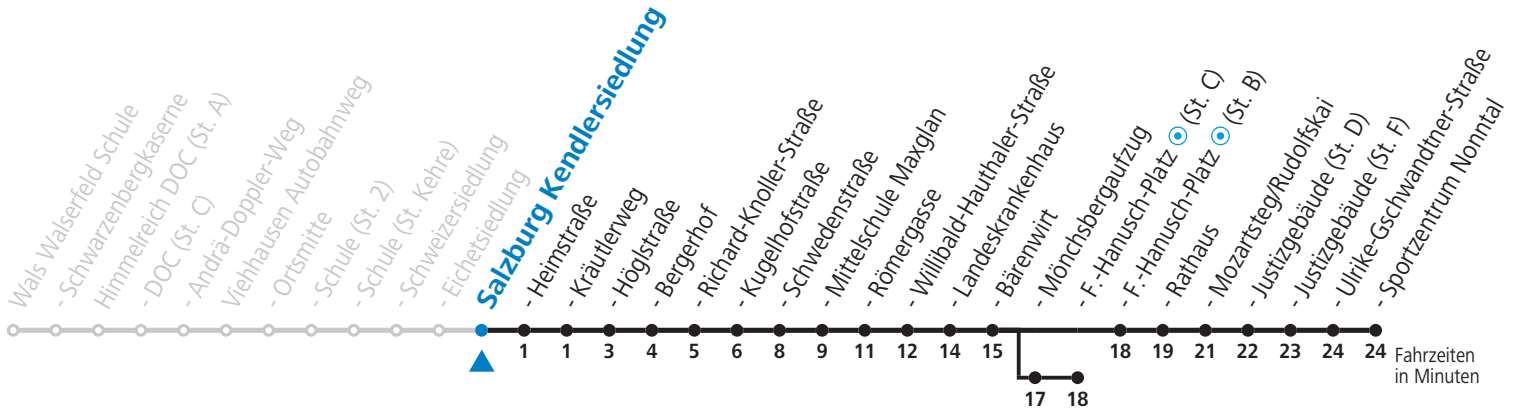

gültig von 12.12.2021 bis 10.12.2022.

Alle Angaben ohne Gewähr.

Montag bis Freitag		Samstag		Sonn- und Feiertag	
5	42_a	5	48_a		
6	03 18 33 48	6	18_a 38_a 58_a	6	22_a 52_a
7	03 08_S 13_S 18 33 48	7	18_a 38_a 58_a	7	22_a 52_a
8	03 18 33 48	8	18_a 38_a 58_a	8	22_a 52_a
9	03 18 33 48	9	18_a 38_a 58_a	9	22_a 52_a
10	03 18 33 48	10	18_a 38_a 58_a	10	22_a 52_a
11	03 18 33 48	11	18_a 38_a 58_a	11	22_a 52_a
12	03 18 33 48	12	18_a 38_a 58_a	12	22_a 52_a
13	03 18 33 48	13	18_a 38_a 58_a	13	22_a 52_a
14	03 18 33 48	14	18_a 38_a 58_a	14	22_a 52_a
15	03 18 33 48	15	18_a 38_a 58_a	15	22_a 52_a
16	03 18 33 48	16	18_a 38_a 58_a	16	22_a 52_a
17	03 18 33 48	17	18_a 38_a 58_a	17	22_a 52_a
18	03 18 33 48	18	18_a 38_a 58_a	18	22_a 52_a
19	02 22 42	19	18_a 52_a	19	22_a 52_a
20	02 22 52_a	20	22_a 52_a	20	22_a 52_a
21	22_a 52_a	21	22_a 52_a	21	22_a 52_a
22	22_a 52_a	22	22_a 52_a	22	22_a 52_a
23	17_a	23	17_a	23	17_a

S = nur Montag bis Freitag, wenn Schultag in Salzburg (Stadt) a = bis Sbg. F.-Hanusch-Platz (St. C)

Am 08.12., 24.12. und 31.12. bitte Sonderfahrpläne beachten!

Ferien im Bundesland Salzburg: 24.12.2021 bis 09.01.2022, 14. bis 20.02., 09. bis 18.04., 09.07. bis 11.09., 24.09. und 26.10. bis 02.11.2022 (Vorbehaltlich Änderungen durch die Schulbehörde)

Aufgabenträgerschaft: Salzburg AG, Verkehr, Plainstraße 70, 5020 Salzburg / Betreiber: Albus Salzburg Verkehrsbetrieb GmbH, Julius-Welser-Straße 8, 5020 Salzburg, Tel.: +43 662 424 000-0