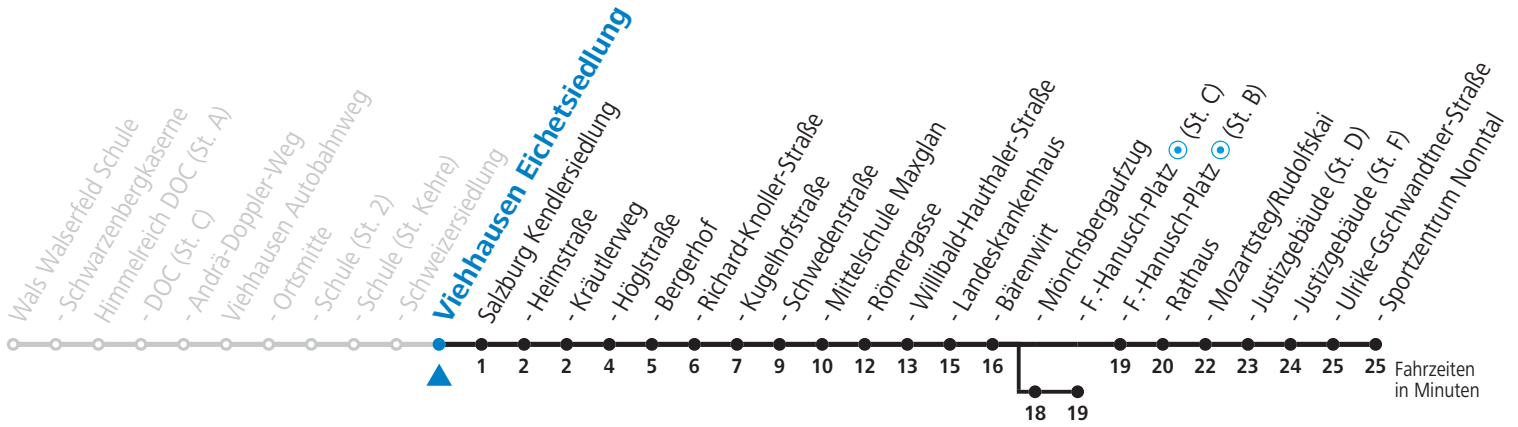

gültig von 12.12.2021 bis 10.12.2022.

Alle Angaben ohne Gewähr.

Montag bis Freitag		Samstag		Sonn- und Feiertag	
5	41_a	5	47_a		
6	02 17 32 47	6	17_a 37_a 57_a	6	21_a 51_a
7	02 07_s 12_s 17 32 47	7	17_a 37_a 57_a	7	21_a 51_a
8	02 17 32 47	8	17_a 37_a 57_a	8	21_a 51_a
9	02 17 32 47	9	17_a 37_a 57_a	9	21_a 51_a
10	02 17 32 47	10	17_a 37_a 57_a	10	21_a 51_a
11	02 17 32 47	11	17_a 37_a 57_a	11	21_a 51_a
12	02 17 32 47	12	17_a 37_a 57_a	12	21_a 51_a
13	02 17 32 47	13	17_a 37_a 57_a	13	21_a 51_a
14	02 17 32 47	14	17_a 37_a 57_a	14	21_a 51_a
15	02 17 32 47	15	17_a 37_a 57_a	15	21_a 51_a
16	02 17 32 47	16	17_a 37_a 57_a	16	21_a 51_a
17	02 17 32 47	17	17_a 37_a 57_a	17	21_a 51_a
18	02 17 32 47	18	17_a 37_a 57_a	18	21_a 51_a
19	01 21 41	19	17_a 51_a	19	21_a 51_a
20	01 21 51_a	20	21_a 51_a	20	21_a 51_a
21	21_a 51_a	21	21_a 51_a	21	21_a 51_a
22	21_a 51_a	22	21_a 51_a	22	21_a 51_a
23	16_a	23	16_a	23	16_a

S = nur Montag bis Freitag, wenn Schultag in Salzburg (Stadt)   a = bis Sbg. F.-Hanusch-Platz (St. C)

Am 08.12., 24.12. und 31.12. bitte Sonderfahrpläne beachten!

Ferien im Bundesland Salzburg: 24.12.2021 bis 09.01.2022, 14. bis 20.02., 09. bis 18.04., 09.07. bis 11.09., 24.09. und 26.10. bis 02.11.2022 (Vorbehaltlich Änderungen durch die Schulbehörde)

Aufgabenträgerschaft: Salzburg AG, Verkehr, Plainstraße 70, 5020 Salzburg / Betreiber: Albus Salzburg Verkehrsbetrieb GmbH, Julius-Welser-Straße 8, 5020 Salzburg, Tel.: +43 662 424 000-0