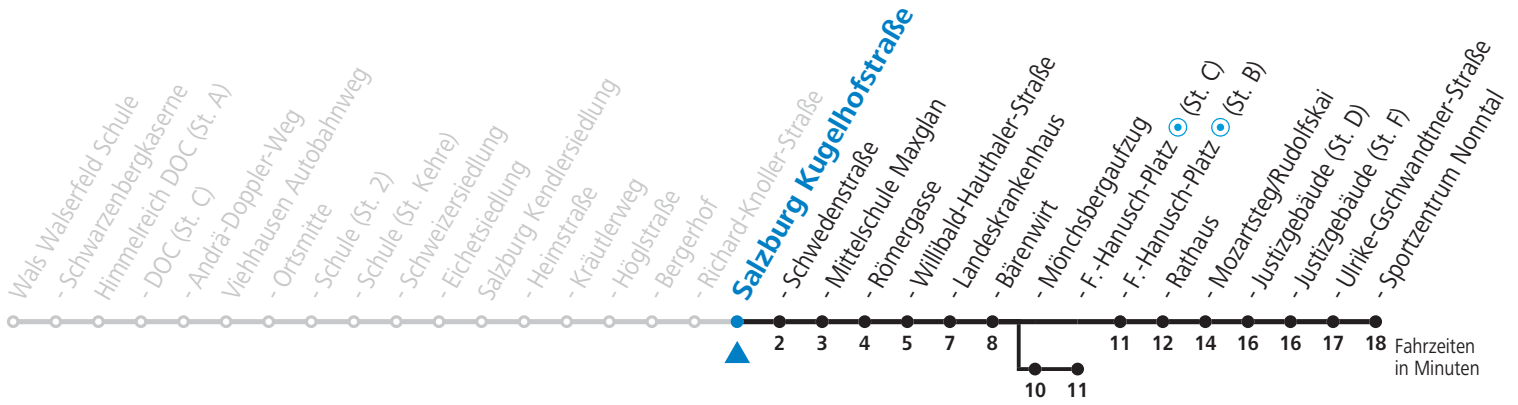

gültig von 12.12.2021 bis 10.12.2022.

Alle Angaben ohne Gewähr.

Montag bis Freitag					Samstag			Sonn- und Feiertag	
5	49_a				5	55_a			
6	10 25 40 55				6	25_a 45_a		6	29_a 59_a
7	10 15_s 20_s 25 40 55				7	05_a 25_a 45_a		7	29_a 59_a
8	10 25 40 55				8	05_a 25_a 45_a		8	29_a 59_a
9	10 25 40 55				9	05_a 25_a 45_a		9	29_a 59_a
10	10 25 40 55				10	05_a 25_a 45_a		10	29_a 59_a
11	10 25 40 55				11	05_a 25_a 45_a		11	29_a 59_a
12	10 25 40 55				12	05_a 25_a 45_a		12	29_a 59_a
13	10 25 40 55				13	05_a 25_a 45_a		13	29_a 59_a
14	10 25 40 55				14	05_a 25_a 45_a		14	29_a 59_a
15	10 25 40 55				15	05_a 25_a 45_a		15	29_a 59_a
16	10 25 40 55				16	05_a 25_a 45_a		16	29_a 59_a
17	10 25 40 55				17	05_a 25_a 45_a		17	29_a 59_a
18	10 25 40 55				18	05_a 25_a 45_a		18	29_a 59_a
19	09 29 49				19	05_a 25_a 59_a		19	29_a 59_a
20	09 29 59_a				20	29_a 59_a		20	29_a 59_a
21	29_a 59_a				21	29_a 59_a		21	29_a 59_a
22	29_a 59_a				22	29_a 59_a		22	29_a 59_a
23	24_a				23	24_a		23	24_a

S = nur Montag bis Freitag, wenn Schultag in Salzburg (Stadt) a = bis Sbg. F.-Hanusch-Platz (St. C)

Am 08.12., 24.12. und 31.12. bitte Sonderfahrpläne beachten!

Ferien im Bundesland Salzburg: 24.12.2021 bis 09.01.2022, 14. bis 20.02., 09. bis 18.04., 09.07. bis 11.09., 24.09. und 26.10. bis 02.11.2022 (Vorbehaltlich Änderungen durch die Schulbehörde)

Aufgabenträgerschaft: Salzburg AG, Verkehr, Plainstraße 70, 5020 Salzburg / Betreiber: Albus Salzburg Verkehrsbetrieb GmbH, Julius-Welser-Straße 8, 5020 Salzburg, Tel.: +43 662 424 000-0