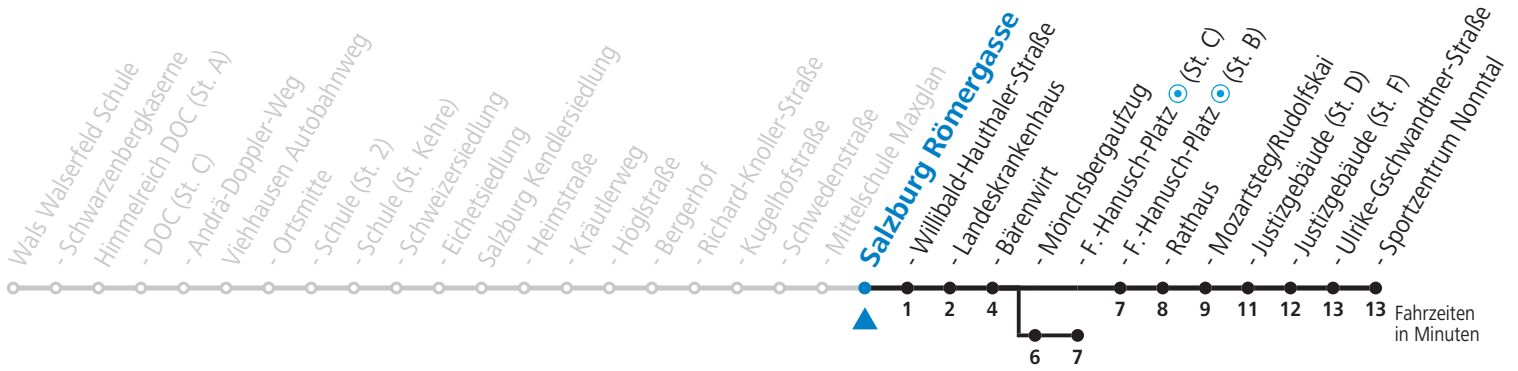

gültig von 12.12.2021 bis 10.12.2022.

Alle Angaben ohne Gewähr.

Montag bis Freitag					Samstag			Sonn- und Feiertag				
5	53_a				5	59_a						
6	14	29	44	59	6	29_a	49_a			6	33_a	
7	14	19_s	24_s	29 44 59	7	09_a	29_a 49_a			7	03_a	33_a
8	14	29	44	59	8	09_a	29_a 49_a			8	03_a	33_a
9	14	29	44	59	9	09_a	29_a 49_a			9	03_a	33_a
10	14	29	44	59	10	09_a	29_a 49_a			10	03_a	33_a
11	14	29	44	59	11	09_a	29_a 49_a			11	03_a	33_a
12	14	29	44	59	12	09_a	29_a 49_a			12	03_a	33_a
13	14	29	44	59	13	09_a	29_a 49_a			13	03_a	33_a
14	14	29	44	59	14	09_a	29_a 49_a			14	03_a	33_a
15	14	29	44	59	15	09_a	29_a 49_a			15	03_a	33_a
16	14	29	44	59	16	09_a	29_a 49_a			16	03_a	33_a
17	14	29	44	59	17	09_a	29_a 49_a			17	03_a	33_a
18	14	29	44	59	18	09_a	29_a 49_a			18	03_a	33_a
19	13	33	53		19	09_a	29_a			19	03_a	33_a
20	13	33			20	03_a	33_a			20	03_a	33_a
21	03_a	33_a			21	03_a	33_a			21	03_a	33_a
22	03_a	33_a			22	03_a	33_a			22	03_a	33_a
23	03_a	28_a			23	03_a	28_a			23	03_a	28_a

S = nur Montag bis Freitag, wenn Schultag in Salzburg (Stadt) a = bis Sbg. F.-Hanusch-Platz (St. C)

Am 08.12., 24.12. und 31.12. bitte Sonderfahrpläne beachten!

Ferien im Bundesland Salzburg: 24.12.2021 bis 09.01.2022, 14. bis 20.02., 09. bis 18.04., 09.07. bis 11.09., 24.09. und 26.10. bis 02.11.2022 (Vorbehaltlich Änderungen durch die Schulbehörde)

Aufgabenträgerschaft: Salzburg AG, Verkehr, Plainstraße 70, 5020 Salzburg / Betreiber: Albus Salzburg Verkehrsbetrieb GmbH, Julius-Welser-Straße 8, 5020 Salzburg, Tel.: +43 662 424 000-0