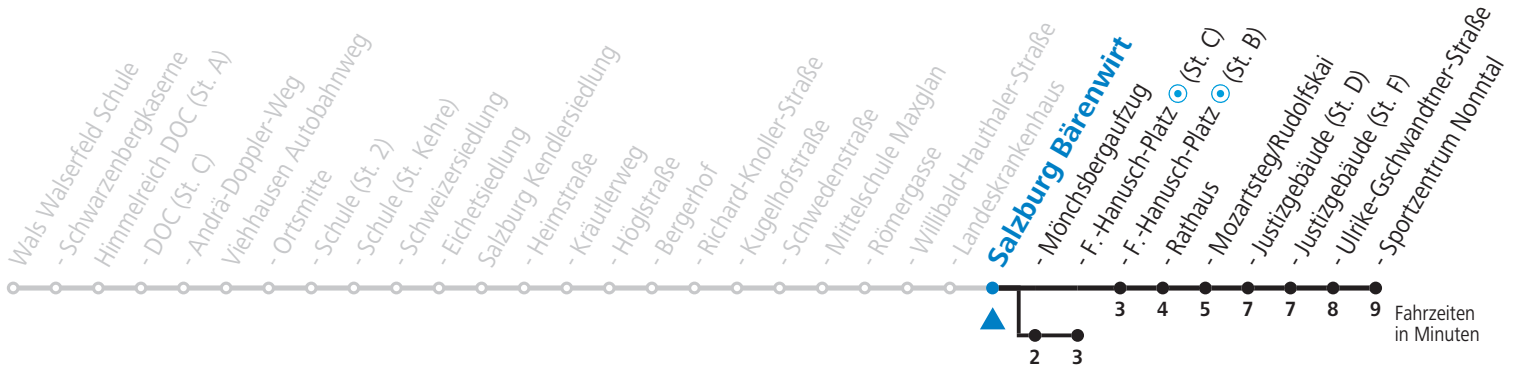

gültig von 12.12.2021 bis 10.12.2022.

Alle Angaben ohne Gewähr.

Montag bis Freitag					Samstag			Sonn- und Feiertag		
5	57_a									
6	19	34	49		6	04_a	34_a	54_a		
7	04	19	24_s	29_s	34	49	7	14_a	34_a	54_a
8	04	19	34	49		8	14_a	34_a	54_a	
9	04	19	34	49		9	14_a	34_a	54_a	
10	04	19	34	49		10	14_a	34_a	54_a	
11	04	19	34	49		11	14_a	34_a	54_a	
12	04	19	34	49		12	14_a	34_a	54_a	
13	04	19	34	49		13	14_a	34_a	54_a	
14	04	19	34	49		14	14_a	34_a	54_a	
15	04	19	34	49		15	14_a	34_a	54_a	
16	04	19	34	49		16	14_a	34_a	54_a	
17	04	19	34	49		17	14_a	34_a	54_a	
18	04	19	34	49		18	14_a	34_a	54_a	
19	04	17	37	57		19	14_a	34_a		
20	17	37				20	07_a	37_a		
21	07_a	37_a				21	07_a	37_a		
22	07_a	37_a				22	07_a	37_a		
23	07_a	32_a				23	07_a	32_a		

S = nur Montag bis Freitag, wenn Schultag in Salzburg (Stadt)   a = bis Sbg. F.-Hanusch-Platz (St. C)

Am 08.12., 24.12. und 31.12. bitte Sonderfahrpläne beachten!
Ferien im Bundesland Salzburg: 24.12.2021 bis 09.01.2022, 14. bis 20.02., 09. bis 18.04., 09.07. bis 11.09., 24.09. und 26.10. bis 02.11.2022 (Vorbehaltlich Änderungen durch die Schulbehörde)

Aufgabenträgerschaft: Salzburg AG, Verkehr, Plainstraße 70, 5020 Salzburg / Betreiber: Albus Salzburg Verkehrsbetrieb GmbH, Julius-Welser-Straße 8, 5020 Salzburg, Tel.: +43 662 424 000-0

Datum: 01.11.2021 18:59:38; Linie: 92-27-M-10-R; Haltestelle: 50690