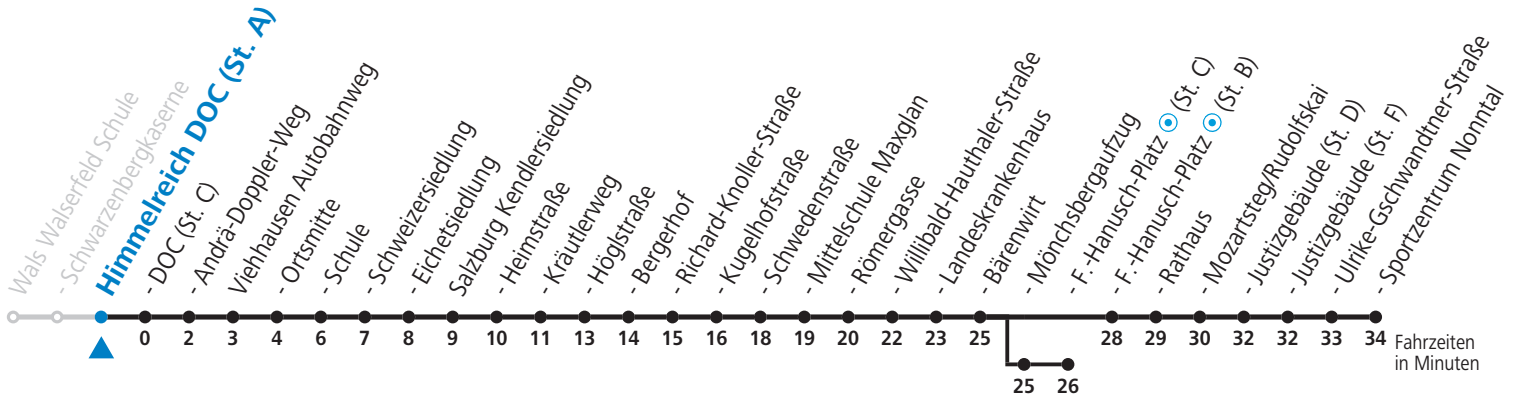

gültig von 12.12.2021 bis 10.12.2022.

Alle Angaben ohne Gewähr.

Montag bis Freitag				Samstag			Sonn- und Feiertag	
6	08	38	58_S	6	08_b	48_b	6	45_b
7	03_S	08	33_a	7	28_b		7	45_b
8	08	38		8	08_b	48_b	8	45_b
9	08	38		9	28_b		9	45_b
10	08	38		10	08_b	48_b	10	45_b
11	08	38		11	28_b		11	45_b
12	08	38		12	08_b	48_b	12	45_b
13	08	38		13	28_b		13	45_b
14	08	38		14	08_b	48_b	14	45_b
15	08	38		15	28_b		15	45_b
16	08	38		16	08_b	48_b	16	45_b
17	08	38		17	28_b		17	45_b
18	08	38		18	08_b	48_b	18	45_b
19	15	55		19	45_b		19	45_b
20	45_b			20	45_b		20	45_b
21	15_b	45_b		21	45_b		21	45_b
22	15_b	45_b		22	45_b		22	45_b

S = nur Montag bis Freitag, wenn Schultag in Salzburg (Stadt)   a = bis Viehhausen Schule   b = bis Sbg. F.-Hanusch-Platz (St. C)

Am 08.12., 24.12. und 31.12. bitte Sonderfahrpläne beachten!

Ferien im Bundesland Salzburg: 24.12.2021 bis 09.01.2022, 14. bis 20.02., 09. bis 18.04., 09.07. bis 11.09., 24.09. und 26.10. bis 02.11.2022 (Vorbehaltlich Änderungen durch die Schulbehörde)

Aufgabenträgerschaft: Salzburg AG, Verkehr, Plainstraße 70, 5020 Salzburg / Betreiber: Albus Salzburg Verkehrsbetrieb GmbH, Julius-Welser-Straße 8, 5020 Salzburg, Tel.: +43 662 424 000-0