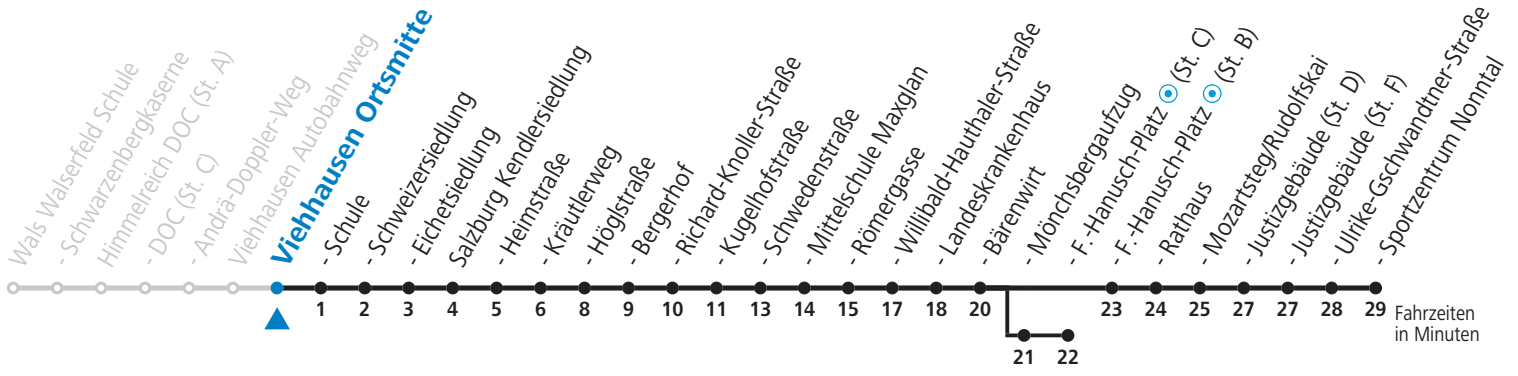

gültig von 12.12.2021 bis 10.12.2022.

Alle Angaben ohne Gewähr.

Montag bis Freitag					Samstag			Sonn- und Feiertag	
6	13	43			6	13_b	53_b	6	48_b
7	03_s	08_s	13	38_a	7	33_b		7	48_b
8	13	43			8	13_b	53_b	8	48_b
9	13	43			9	33_b		9	48_b
10	13	43			10	13_b	53_b	10	48_b
11	13	43			11	33_b		11	48_b
12	13	43			12	13_b	53_b	12	48_b
13	13	43			13	33_b		13	48_b
14	13	43			14	13_b	53_b	14	48_b
15	13	43			15	33_b		15	48_b
16	13	43			16	13_b	53_b	16	48_b
17	13	43			17	33_b		17	48_b
18	13	43			18	13_b	53_b	18	48_b
19	18	58			19	48_b		19	48_b
20	48_b				20	48_b		20	48_b
21	18_b	48_b			21	48_b		21	48_b
22	18_b	48_b			22	48_b		22	48_b

S = nur Montag bis Freitag, wenn Schultag in Salzburg (Stadt)   a = bis Viehhausen Schule   b = bis Sbg. F.-Hanusch-Platz (St. C)

Am 08.12., 24.12. und 31.12. bitte Sonderfahrpläne beachten!

Ferien im Bundesland Salzburg: 24.12.2021 bis 09.01.2022, 14. bis 20.02., 09. bis 18.04., 09.07. bis 11.09., 24.09. und 26.10. bis 02.11.2022 (Vorbehaltlich Änderungen durch die Schulbehörde)

Aufgabenträgerschaft: Salzburg AG, Verkehr, Plainstraße 70, 5020 Salzburg / Betreiber: Albus Salzburg Verkehrsbetrieb GmbH, Julius-Welser-Straße 8, 5020 Salzburg, Tel.: +43 662 424 000-0