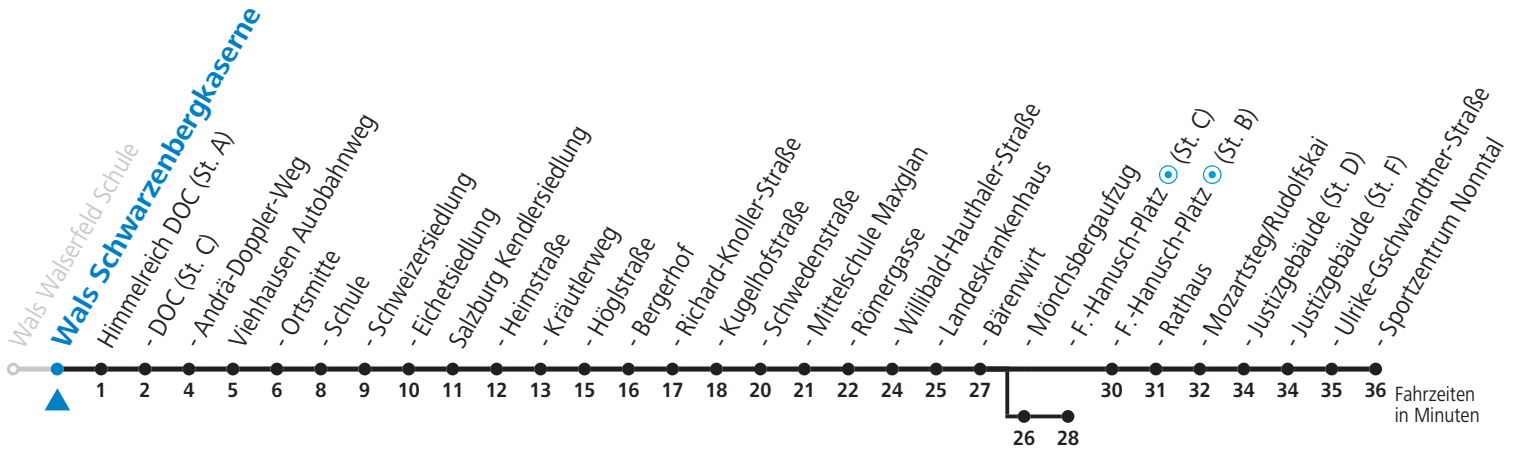

gültig von 12.12.2021 bis 10.12.2022.

Alle Angaben ohne Gewähr.

Montag bis Freitag				Samstag		Sonn- und Feiertag	
6	06	36	56_s	6	06_b 46_b	6	43_b
7	01_s	06	31_a	7	26_b	7	43_b
8	06	36		8	06_b 46_b	8	43_b
9	06	36		9	26_b	9	43_b
10	06	36		10	06_b 46_b	10	43_b
11	06	36		11	26_b	11	43_b
12	06	36		12	06_b 46_b	12	43_b
13	06	36		13	26_b	13	43_b
14	06	36		14	06_b 46_b	14	43_b
15	06	36		15	26_b	15	43_b
16	06	36		16	06_b 46_b	16	43_b
17	06	36		17	26_b	17	43_b
18	06	36		18	06_b 46_b	18	43_b
19	13	53		19	43_b	19	43_b
20	43_b			20	43_b	20	43_b
21	13_b	43_b		21	43_b	21	43_b
22	13_b	43_b		22	43_b	22	43_b

S = nur Montag bis Freitag, wenn Schultag in Salzburg (Stadt)   a = bis Viehhausen Schule   b = bis Sbg. F.-Hanusch-Platz (St. C)

Am 08.12., 24.12. und 31.12. bitte Sonderfahrpläne beachten!

Ferien im Bundesland Salzburg: 24.12.2021 bis 09.01.2022, 14. bis 20.02., 09. bis 18.04., 09.07. bis 11.09., 24.09. und 26.10. bis 02.11.2022 (Vorbehaltlich Änderungen durch die Schulbehörde)

Aufgabenträgerschaft: Salzburg AG, Verkehr, Plainstraße 70, 5020 Salzburg / Betreiber: Albus Salzburg Verkehrsbetrieb GmbH, Julius-Welser-Straße 8, 5020 Salzburg, Tel.: +43 662 424 000-0