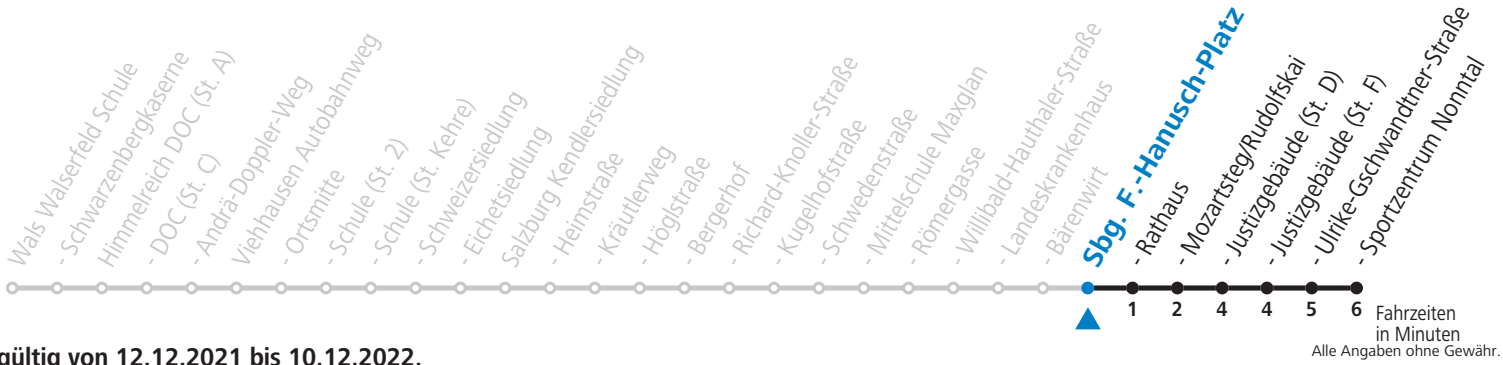

gültig von 12.12.2021 bis 10.12.2022.

Montag bis Freitag

6	22	37	52						
7	07	22	25_S	27_S	30_S	32_S	37	40_S	52
8	07	22	37	52					
9	07	22	37	52					
10	07	22	37	52					
11	07	22	37	52					
12	07	22	37	52					
13	07	22	37	52					
14	07	22	37	52					
15	07	22	37	52					
16	07	22	37	52					
17	07	22	37	52					
18	07	22	37	52					
19	07	20	40						
20	00	20	40						

S = nur Montag bis Freitag, wenn Schultag in Salzburg (Stadt)

Am 08.12., 24.12. und 31.12. bitte Sonderfahrpläne beachten!

Ferien im Bundesland Salzburg: 24.12.2021 bis 09.01.2022, 14. bis 20.02., 09. bis 18.04., 09.07. bis 11.09., 24.09. und 26.10. bis 02.11.2022 (Vorbehaltlich Änderungen durch die Schulbehörde)

Aufgabenträgerschaft: Salzburg AG, Verkehr, Plainstraße 70, 5020 Salzburg / Betreiber: Albus Salzburg Verkehrsbetrieb GmbH, Julius-Welser-Straße 8, 5020 Salzburg, Tel.: +43 662 424 000-0