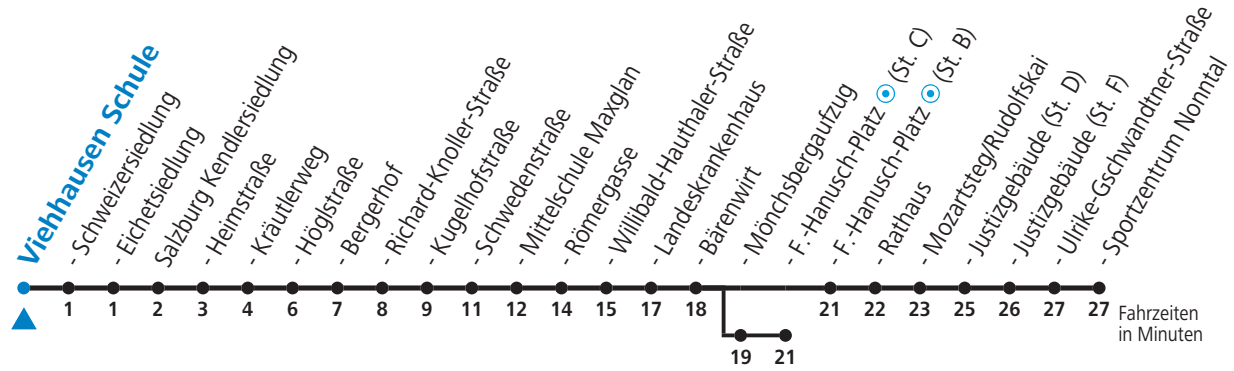

gültig von 12.12.2021 bis 10.12.2022.

Alle Angaben ohne Gewähr.

Montag bis Freitag		Samstag		Sonn- und Feiertag	
5	40_a	5	45_a		
6	00 30	6	35_a	6	20_a
7	00 30 45	7	15_a 55_a	7	20_a
8	00 30	8	35_a	8	20_a
9	00 30	9	15_a 55_a	9	20_a
10	00 30	10	35_a	10	20_a
11	00 30	11	15_a 55_a	11	20_a
12	00 30	12	35_a	12	20_a
13	00 30	13	15_a 55_a	13	20_a
14	00 30	14	35_a	14	20_a
15	00 30	15	15_a 55_a	15	20_a
16	00 30	16	35_a	16	20_a
17	00 30	17	15_a 55_a	17	20_a
18	00 30	18	35_a	18	20_a
19	00 40	19	15_a	19	20_a
20	20	20	20_a	20	20_a
		21	20_a	21	20_a
		22	20_a	22	20_a
23	15_a	23	15_a	23	15_a

a = bis Sbg. F.-Hanusch-Platz (St. C)

Am 08.12., 24.12. und 31.12. bitte Sonderfahrpläne beachten!

Ferien im Bundesland Salzburg: 24.12.2021 bis 09.01.2022, 14. bis 20.02., 09. bis 18.04., 09.07. bis 11.09., 24.09. und 26.10. bis 02.11.2022 (Vorbehaltlich Änderungen durch die Schulbehörde)

Aufgabenträgerschaft: Salzburg AG, Verkehr, Plainstraße 70, 5020 Salzburg / Betreiber: Albus Salzburg Verkehrsbetrieb GmbH, Julius-Welser-Straße 8, 5020 Salzburg, Tel.: +43 662 424 000-0