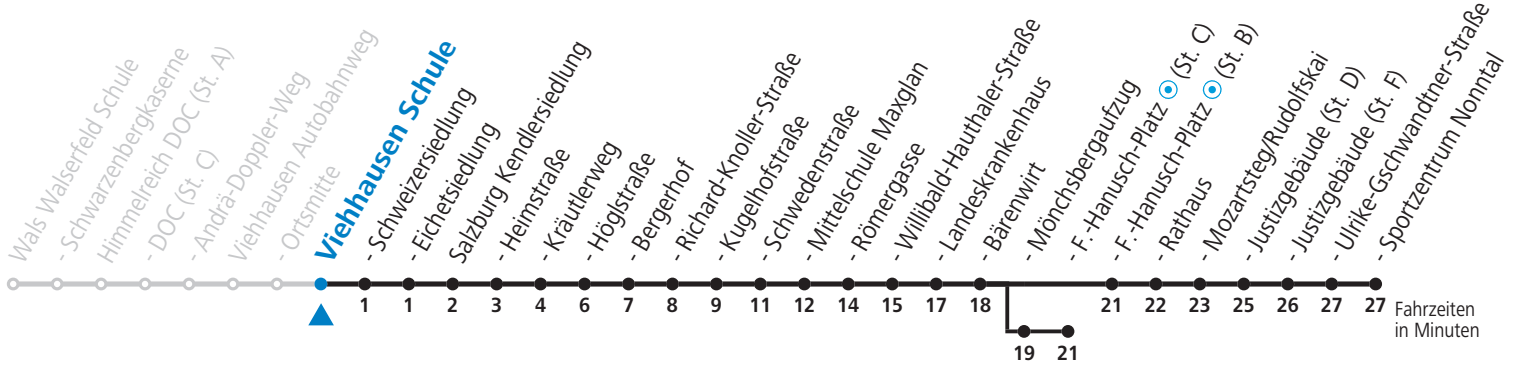

gültig von 12.12.2021 bis 10.12.2022.

Alle Angaben ohne Gewähr.

Montag bis Freitag				Samstag		Sonn- und Feiertag	
6	15	45		6	15_a 55_a	6	50_a
7	05_S	10_S	15	7	35_a	7	50_a
8	15	45		8	15_a 55_a	8	50_a
9	15	45		9	35_a	9	50_a
10	15	45		10	15_a 55_a	10	50_a
11	15	45		11	35_a	11	50_a
12	15	45		12	15_a 55_a	12	50_a
13	15	45		13	35_a	13	50_a
14	15	45		14	15_a 55_a	14	50_a
15	15	45		15	35_a	15	50_a
16	15	45		16	15_a 55_a	16	50_a
17	15	45		17	35_a	17	50_a
18	15	45		18	15_a 55_a	18	50_a
19	20			19	50_a	19	50_a
20	00	50_a		20	50_a	20	50_a
21	20_a	50_a		21	50_a	21	50_a
22	20_a	50_a		22	50_a	22	50_a

S = nur Montag bis Freitag, wenn Schultag in Salzburg (Stadt) a = bis Sbg. F.-Hanusch-Platz (St. C)

Am 08.12., 24.12. und 31.12. bitte Sonderfahrpläne beachten!

Ferien im Bundesland Salzburg: 24.12.2021 bis 09.01.2022, 14. bis 20.02., 09. bis 18.04., 09.07. bis 11.09., 24.09. und 26.10. bis 02.11.2022 (Vorbehaltlich Änderungen durch die Schulbehörde)

Aufgabenträgerschaft: Salzburg AG, Verkehr, Plainstraße 70, 5020 Salzburg / Betreiber: Albus Salzburg Verkehrsbetrieb GmbH, Julius-Welser-Straße 8, 5020 Salzburg, Tel.: +43 662 424 000-0