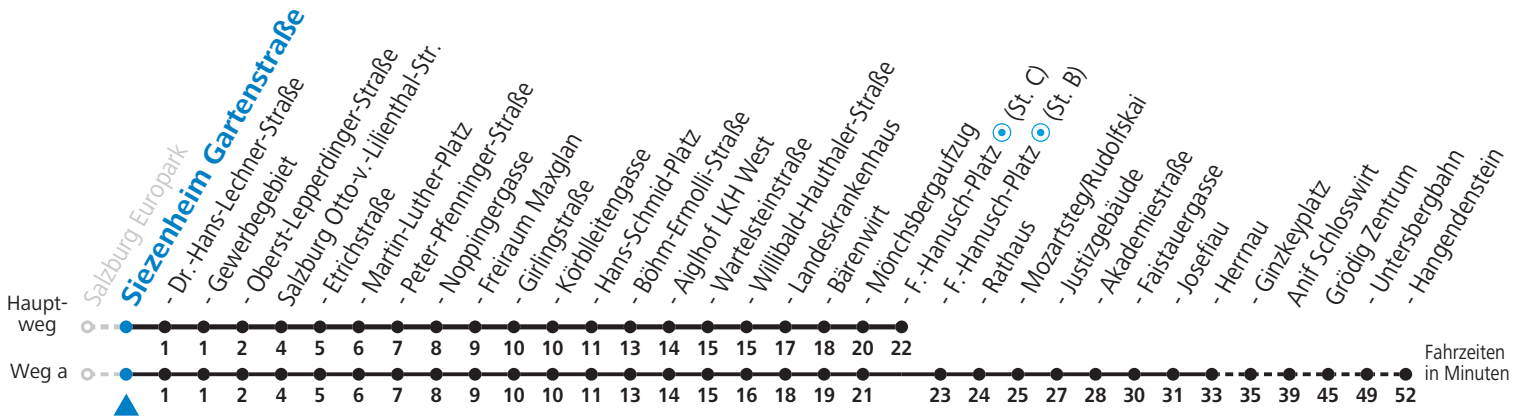

gültig von 12.12.2021 bis 10.12.2022.

Alle Angaben ohne Gewähr.

Montag bis Freitag				Samstag			Sonn- und Feiertag		
5	30_a	45		5	28	58			
6	01_a	16	31_a 46_a	6	28	48	6	08	38
7	01_F	01_{Sc}_{ab}	06_{Sc}_{ab} 16_F 16_{Sc}_{ab} 31 46	7	08	28 48	7	08	38
8	01	16	31 46	8	08	29 47	8	08	38
9	01	16	31 46	9	02	17 32 47	9	08	28 48
10	01	16	31 46	10	02	17 32 47	10	08	28 48
11	01	16	31 46	11	02	17 32 47	11	08	28 48
12	01	16_a	31 46_a	12	02	17 32 47	12	08	28 48
13	01	16_a	31 46_a	13	02	17 32 47	13	08	28 48
14	01	16	31 46	14	02	17 32 47	14	08	28 48
15	01	16	31 46_a	15	02	17 32 47	15	08	28 48
16	01	16_a	31 46_a	16	02	17 32 47	16	08	28 48
17	01	16_a	31 46_a	17	02	17 32 48	17	08	28 48
18	01	16	31 46	18	08	28 48	18	08	28 48
19	08	38		19	08	38	19	08	38
20	08	38		20	08	38	20	08	38
21	08	38		21	08	38	21	08	38
22	08	38		22	08	38	22	08	38
				23	38				

F = nur Montag bis Freitag, wenn schulfreier Werktag in Salzburg (Stadt)
S = nur Montag bis Freitag, wenn Schultag in Salzburg (Stadt)
a = fährt Weg a

b = bis Sbg. F.-Hanusch-Platz (St. B)
c = verkehrt weiter zum Sportzentrum Nonntal (Linie 27)

NACHTSTERN: Freitag, sowie vor Sonn-/Feiertag ab ca. 22:00 Uhr - Verkehr nach Samstag-Fahrplan Am 08.12., 24.12. und 31.12. bitte Sonderfahrpläne beachten!

Ferien im Bundesland Salzburg: 24.12.2021 bis 09.01.2022, 14. bis 20.02., 09. bis 18.04., 09.07. bis 11.09., 24.09. und 26.10. bis 02.11.2022 (Vorbehaltlich Änderungen durch die Schulbehörde)

Auf Grund der Linienlänge können nicht alle bedienten Zwischenhalte im Linienverlauf dargestellt werden. Alle Details siehe Linienfahrplan unter www.salzburg-verkehr.at

Aufgabenträgerschaft: Salzburg AG, Verkehr, Plainstraße 70, 5020 Salzburg / Betreiber: Albus Salzburg Verkehrsbetrieb GmbH, Julius-Welser-Straße 8, 5020 Salzburg, Tel.: +43 662 424 000-0