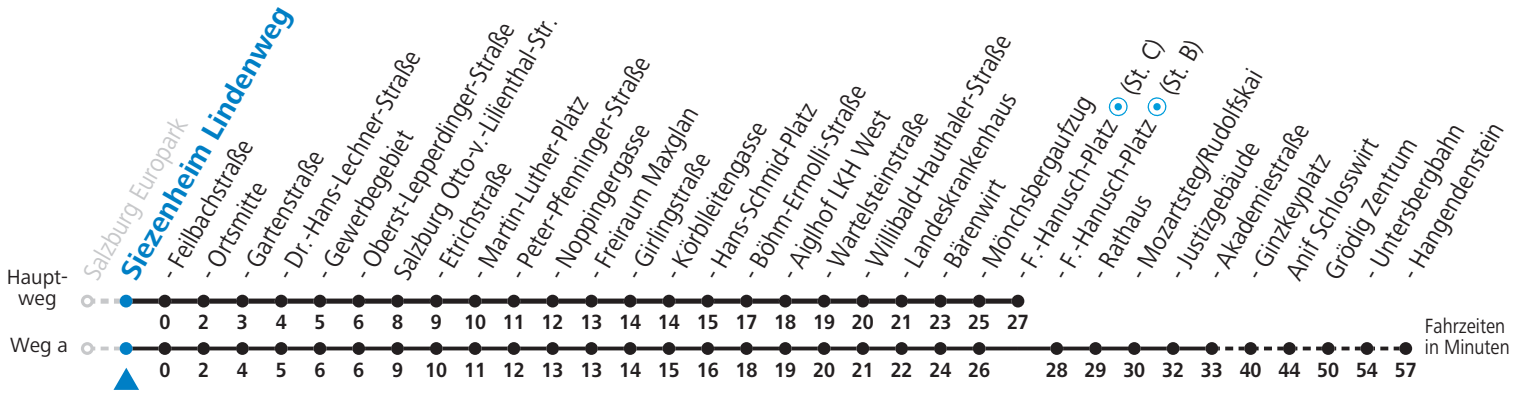

gültig von 12.12.2021 bis 10.12.2022.

Alle Angaben ohne Gewähr.

Montag bis Freitag					Samstag				Sonn- und Feiertag		
5	57_a										
6	27_a	42_a	57_F	57_{Sc}_{ab}							
7	12_F	12_{Sc}_{ab}	27	42	57	7	05				
8	12	27	42	57	8	05	58				
9	12	27	42	57	9	13	28	43	58	9	05
10	12	27	42	57	10	13	28	43	58		
11	12	27	42	57	11	13	28	43	58	11	05
12	12_a	27	42_a	57	12	13	28	43	58		
13	12_a	27	42_a	57	13	13	28	43	58	13	05
14	12	27	42	57	14	13	28	43	58		
15	12	27	42_a	57	15	13	28	43	58	15	05
16	12_a	27	42_a	57	16	13	28	43	58		
17	12_a	27	42_a	57	17	13	28	45		17	05
18	12	27	42		18	05	25	45			
19	05	35			19	05				19	05
20	05				20	05					
21	05				21	05				21	05
22	05				22	05				22	05

F = nur Montag bis Freitag, wenn schulfreier Werktag in Salzburg (Stadt)
S = nur Montag bis Freitag, wenn Schultag in Salzburg (Stadt)
a = fährt Weg a

b = bis Sbg. F.-Hanusch-Platz (St. B)
c = verkehrt weiter zum Sportzentrum Nonntal (Linie 27)

NACHTSTERN: Freitag, sowie vor Sonn-/Feiertag ab ca. 22:00 Uhr - Verkehr nach Samstag-Fahrplan Am 08.12., 24.12. und 31.12. bitte Sonderfahrpläne beachten!

Ferien im Bundesland Salzburg: 24.12.2021 bis 09.01.2022, 14. bis 20.02., 09. bis 18.04., 09.07. bis 11.09., 24.09. und 26.10. bis 02.11.2022 (Vorbehaltlich Änderungen durch die Schulbehörde)

Auf Grund der Linienlänge können nicht alle bedienten Zwischenhalte im Linienverlauf dargestellt werden. Alle Details siehe Linienfahrplan unter www.salzburg-verkehr.at

Aufgabenträgerschaft: Salzburg AG, Verkehr, Plainstraße 70, 5020 Salzburg / Betreiber: Albus Salzburg Verkehrsbetrieb GmbH, Julius-Welser-Straße 8, 5020 Salzburg, Tel.: +43 662 424 000-0