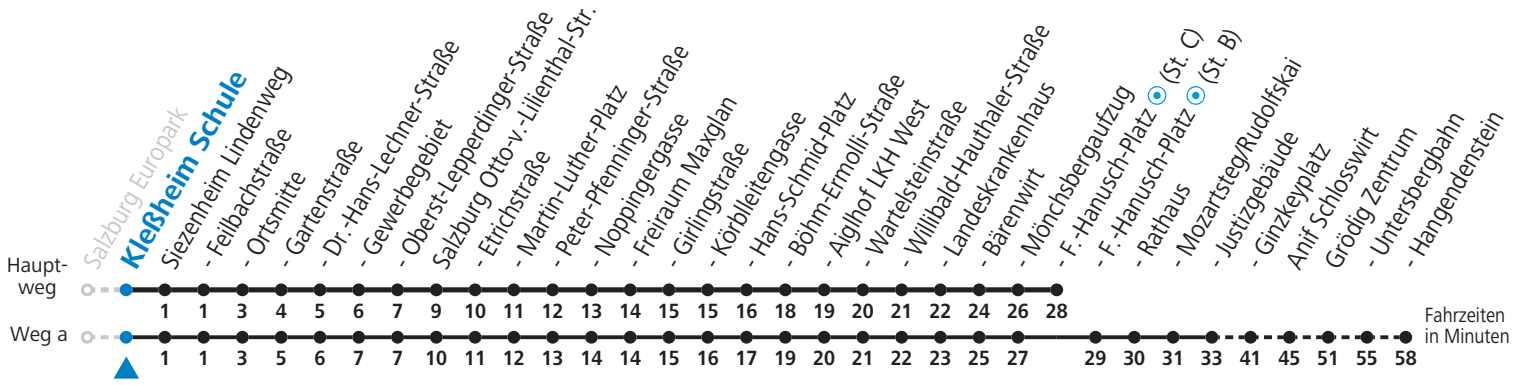

gültig von 12.12.2021 bis 10.12.2022.

Alle Angaben ohne Gewähr.

Montag bis Freitag					Samstag				Sonn- und Feiertag	
5	56_a									
6	26_a	41_a	56_F	56_{Sc}_{ab}						
7	11_F	11_{Sc}_{ab}	26	41	56	7	04			
8	11	26	41	56		8	04	57		
9	11	26	41	56		9	12	27	42	57
10	11	26	41	56		10	12	27	42	57
11	11	26	41	56		11	12	27	42	57
12	11_a	26	41_a	56		12	12	27	42	57
13	11_a	26	41_a	56		13	12	27	42	57
14	11	26	41	56		14	12	27	42	57
15	11	26	41_a	56		15	12	27	42	57
16	11_a	26	41_a	56		16	12	27	42	57
17	11_a	26	41_a	56		17	12	27	44	
18	11	26	41			18	04	24	44	
19	04	34				19	04			
20	04					20	04			
21	04					21	04			
22	04					22	04			

F = nur Montag bis Freitag, wenn schulfreier Werktag in Salzburg (Stadt)
S = nur Montag bis Freitag, wenn Schultag in Salzburg (Stadt)
a = fährt Weg a

b = bis Sbg. F.-Hanusch-Platz (St. B)
c = verkehrt weiter zum Sportzentrum Nonntal (Linie 27)

NACHTSTERN: Freitag, sowie vor Sonn-/Feiertag ab ca. 22:00 Uhr - Verkehr nach Samstag-Fahrplan Am 08.12., 24.12. und 31.12. bitte Sonderfahrpläne beachten!

Ferien im Bundesland Salzburg: 24.12.2021 bis 09.01.2022, 14. bis 20.02., 09. bis 18.04., 09.07. bis 11.09., 24.09. und 26.10. bis 02.11.2022 (Vorbehaltlich Änderungen durch die Schulbehörde)

Auf Grund der Linienlänge können nicht alle bedienten Zwischenhalte im Linienverlauf dargestellt werden. Alle Details siehe Linienfahrplan unter www.salzburg-verkehr.at

Aufgabenträgerschaft: Salzburg AG, Verkehr, Plainstraße 70, 5020 Salzburg / Betreiber: Albus Salzburg Verkehrsbetrieb GmbH, Julius-Welser-Straße 8, 5020 Salzburg, Tel.: +43 662 424 000-0