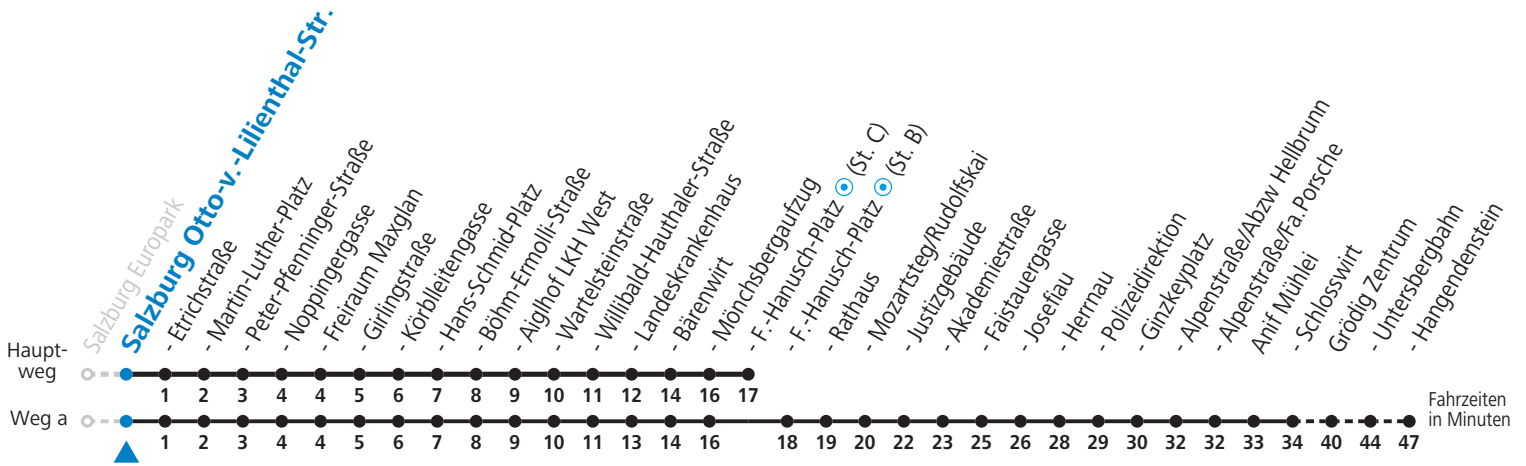

gültig von 12.12.2021 bis 10.12.2022.

Alle Angaben ohne Gewähr.

Montag bis Freitag					Samstag				Sonn- und Feiertag				
5	34_a	49			5	32							
6	06_a	21	36_a	51_a	6	02	32	52	6	12	42		
7	06_F	06_{Sc}_{ab}	11_{Sc}_{ab}	21_F	21_{Sc}_{ab}	36	51	7	12	42			
8	06	21	36	51	8	12	34	52	8	12	42		
9	06	21	36	51	9	07	22	37	52	9	12	32	52
10	06	21	36	51	10	07	22	37	52	10	12	32	52
11	06	21	36	51	11	07	22	37	52	11	12	32	52
12	06	21_a	36	51_a	12	07	22	37	52	12	12	32	52
13	06	21_a	36	51_a	13	07	22	37	52	13	12	32	52
14	06	21	36	51	14	07	22	37	52	14	12	32	52
15	06	21	36	51_a	15	07	22	37	52	15	12	32	52
16	06	21_a	36	51_a	16	07	22	37	52	16	12	32	52
17	06	21_a	36	51_a	17	07	22	37	52	17	12	32	52
18	06	21	36	51	18	12	32	52	18	12	32	52	
19	12	42			19	12	42		19	12	42		
20	12	42			20	12	42		20	12	42		
21	12	42			21	12	42		21	12	42		
22	12	42			22	12	42		22	12	42		
					23	42							

F = nur Montag bis Freitag, wenn schulfreier Werktag in Salzburg (Stadt)
S = nur Montag bis Freitag, wenn Schultag in Salzburg (Stadt)
a = fährt Weg a

b = bis Sbg. F.-Hanusch-Platz (St. B)
c = verkehrt weiter zum Sportzentrum Nonntal (Linie 27)

NACHTSTERN: Freitag, sowie vor Sonn-/Feiertag ab ca. 22:00 Uhr - Verkehr nach Samstag-Fahrplan Am 08.12., 24.12. und 31.12. bitte Sonderfahrpläne beachten!

Ferien im Bundesland Salzburg: 24.12.2021 bis 09.01.2022, 14. bis 20.02., 09. bis 18.04., 09.07. bis 11.09., 24.09. und 26.10. bis 02.11.2022 (Vorbehaltlich Änderungen durch die Schulbehörde)

Auf Grund der Linienlänge können nicht alle bedienten Zwischenhalte im Linienverlauf dargestellt werden. Alle Details siehe Linienfahrplan unter www.salzburg-verkehr.at

Aufgabenträgerschaft: Salzburg AG, Verkehr, Plainstraße 70, 5020 Salzburg / Betreiber: Albus Salzburg Verkehrsbetrieb GmbH, Julius-Welser-Straße 8, 5020 Salzburg, Tel.: +43 662 424 000-0

Datum: 01.11.2021 19:00:16; Linie: 92-28-M-10-H; Haltestelle: 50903