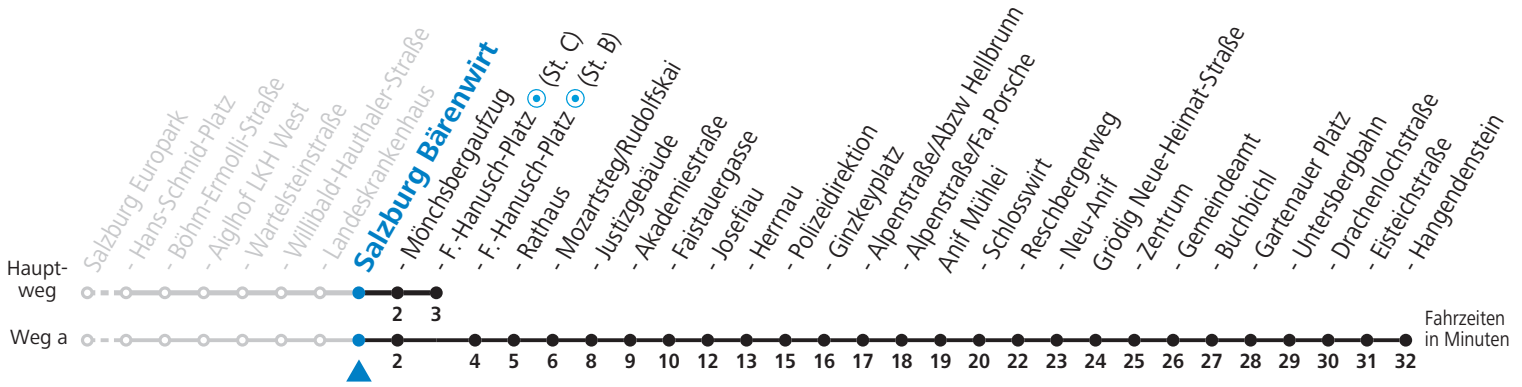

gültig von 12.12.2021 bis 10.12.2022.

Alle Angaben ohne Gewähr.

Montag bis Freitag								Samstag				Sonn- und Feiertag						
5	47_a							5	45									
6	02	21_a	36	51_a				6	15	45				6	25	55		
7	06_a	21_F	21_{Sc}_{ab}	26_{Sc}_{ab}	36_F	36_{Sc}_{ab}	51	7	05	25	45			7	25	55		
8	06	21	36	51				8	05	25	49			8	25	55		
9	06	21	36	51				9	07	22	37	52			9	25	45	
10	06	21	36	51				10	07	22	37	52			10	05	25	45
11	06	21	36	51				11	07	22	37	52			11	05	25	45
12	06	21	36_a	51				12	07	22	37	52			12	05	25	45
13	06_a	21	36_a	51				13	07	22	37	52			13	05	25	45
14	06_a	21	36	51				14	07	22	37	52			14	05	25	45
15	06	21	36	51				15	07	22	37	52			15	05	25	45
16	06_a	21	36_a	51				16	07	22	37	52			16	05	25	45
17	06_a	21	36_a	51				17	07	22	37	52			17	05	25	45
18	06_a	21	36	51				18	05	25	45			18	05	25	45	
19	06	25	55					19	05	25	55			19	05	25	55	
20	25	55						20	25	55			20	25	55			
21	25	55						21	25	55			21	25	55			
22	25	55						22	25	55			22	25	55			
								23	55									

F = nur Montag bis Freitag, wenn schulfreier Werktag in Salzburg (Stadt)
S = nur Montag bis Freitag, wenn Schultag in Salzburg (Stadt)
a = fährt Weg a

b = bis Sbg. F.-Hanusch-Platz (St. B)
c = verkehrt weiter zum Sportzentrum Nonntal (Linie 27)

NACHTSTERN: Freitag, sowie vor Sonn-/Feiertag ab ca. 22:00 Uhr - Verkehr nach Samstag-Fahrplan Am 08.12., 24.12. und 31.12. bitte Sonderfahrpläne beachten!

Ferien im Bundesland Salzburg: 24.12.2021 bis 09.01.2022, 14. bis 20.02., 09. bis 18.04., 09.07. bis 11.09., 24.09. und 26.10. bis 02.11.2022 (Vorbehaltlich Änderungen durch die Schulbehörde)

Aufgabenträgerschaft: Salzburg AG, Verkehr, Plainstraße 70, 5020 Salzburg / Betreiber: Albus Salzburg Verkehrsbetrieb GmbH, Julius-Welser-Straße 8, 5020 Salzburg, Tel.: +43 662 424 000-0