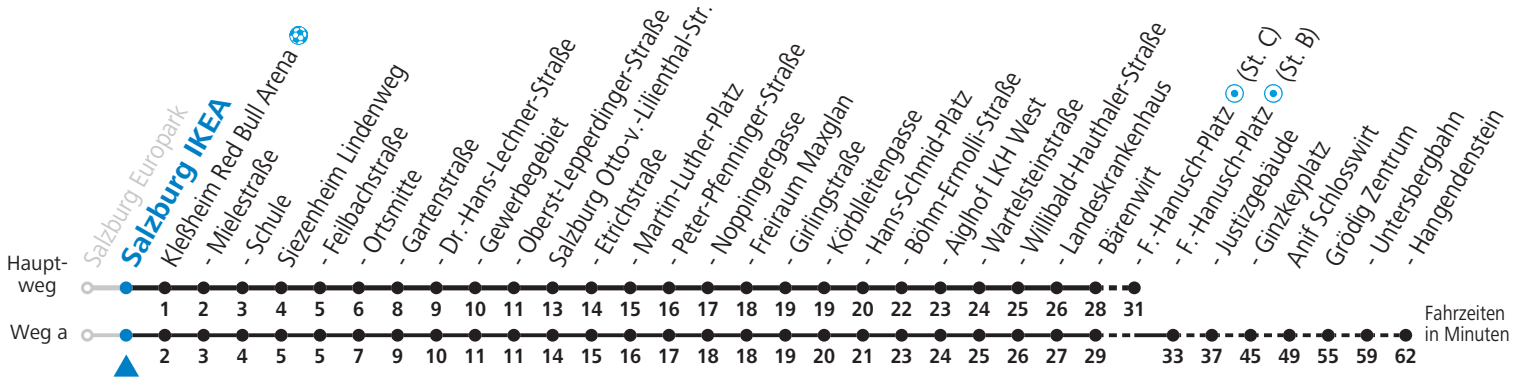

gültig von 12.12.2021 bis 10.12.2022.

Alle Angaben ohne Gewähr.

Montag bis Freitag					Samstag				Sonn- und Feiertag		
5	52_a										
6	22_a	37_a	52_F	52_{Sc}_{ab}							
7	07_F	07_{Sc}_{ab}	22	37	52	7	01				
8	07	22	37	52	8	01	53				
9	07	22	37	52	9	08	23	38	53	9	01
10	07	22	37	52	10	08	23	38	53		
11	07	22	37	52	11	08	23	38	53	11	01
12	07_a	22	37_a	52	12	08	23	38	53		
13	07_a	22	37_a	52	13	08	23	38	53	13	01
14	07	22	37	52	14	08	23	38	53		
15	07	22	37_a	52	15	08	23	38	53	15	01
16	07_a	22	37_a	52	16	08	23	38	53		
17	07_a	22	37_a	52	17	08	23	41		17	01
18	07	22	37		18	01	21	41			
19	01	31			19	01				19	01
20	01				20	01					
21	01				21	01				21	01
22	01				22	01				22	01

F = nur Montag bis Freitag, wenn schulfreier Werktag in Salzburg (Stadt)
S = nur Montag bis Freitag, wenn Schultag in Salzburg (Stadt)
a = fährt Weg a

b = bis Sbg. F.-Hanusch-Platz (St. B)
c = verkehrt weiter zum Sportzentrum Nonntal (Linie 27)

NACHTSTERN: Freitag, sowie vor Sonn-/Feiertag ab ca. 22:00 Uhr - Verkehr nach Samstag-Fahrplan Am 08.12., 24.12. und 31.12. bitte Sonderfahrpläne beachten!

Ferien im Bundesland Salzburg: 24.12.2021 bis 09.01.2022, 14. bis 20.02., 09. bis 18.04., 09.07. bis 11.09., 24.09. und 26.10. bis 02.11.2022 (Vorbehaltlich Änderungen durch die Schulbehörde)

Auf Grund der Linienlänge können nicht alle bedienten Zwischenhalte im Linienverlauf dargestellt werden. Alle Details siehe Linienfahrplan unter www.salzburg-verkehr.at

Aufgabenträgerschaft: Salzburg AG, Verkehr, Plainstraße 70, 5020 Salzburg / Betreiber: Albus Salzburg Verkehrsbetrieb GmbH, Julius-Welser-Straße 8, 5020 Salzburg, Tel.: +43 662 424 000-0