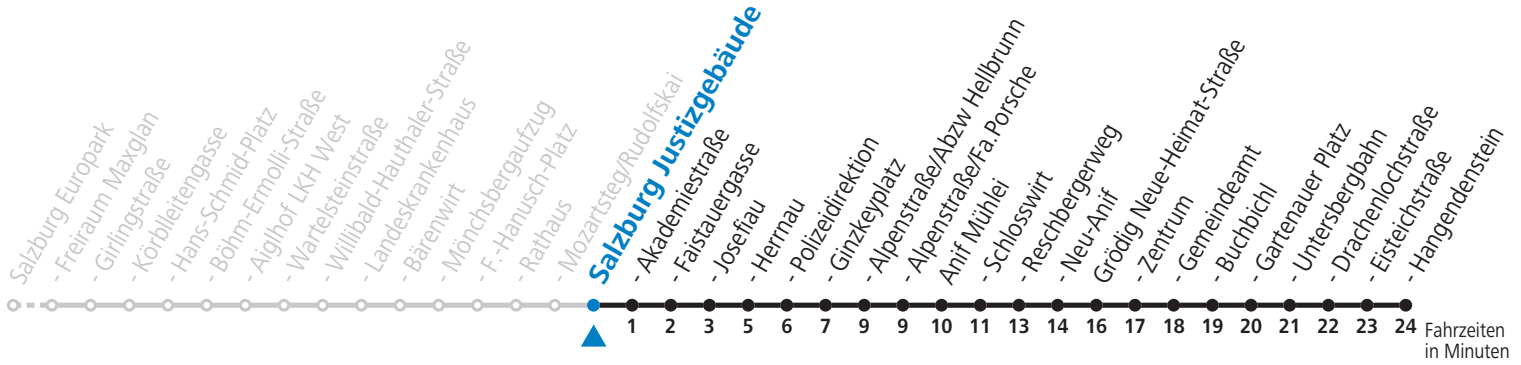

gültig von 12.12.2021 bis 10.12.2022.

Alle Angaben ohne Gewähr.

Montag bis Freitag

5 56

6 29 59

7 14 33_a

12 44

13 14 44

14 14

16 14 44

17 14 44

18 14

S = nur Montag bis Freitag, wenn Schultag in Salzburg (Stadt) a = bis Grödig Untersbergbahn

**NACHTSTERN: Freitag, sowie vor Sonn-/Feiertag ab ca. 22:00 Uhr - Verkehr nach Samstag-Fahrplan
Am 08.12., 24.12. und 31.12. bitte Sonderfahrpläne beachten!**

Ferien im Bundesland Salzburg: 24.12.2021 bis 09.01.2022, 14. bis 20.02., 09. bis 18.04., 09.07. bis 11.09., 24.09. und 26.10. bis 02.11.2022 (Vorbehaltlich Änderungen durch die Schulbehörde)

Aufgabenträgerschaft: Salzburg AG, Verkehr, Plainstraße 70, 5020 Salzburg / Betreiber: Albus Salzburg Verkehrsbetrieb GmbH, Julius-Welser-Straße 8, 5020 Salzburg, Tel.: +43 662 424 000-0