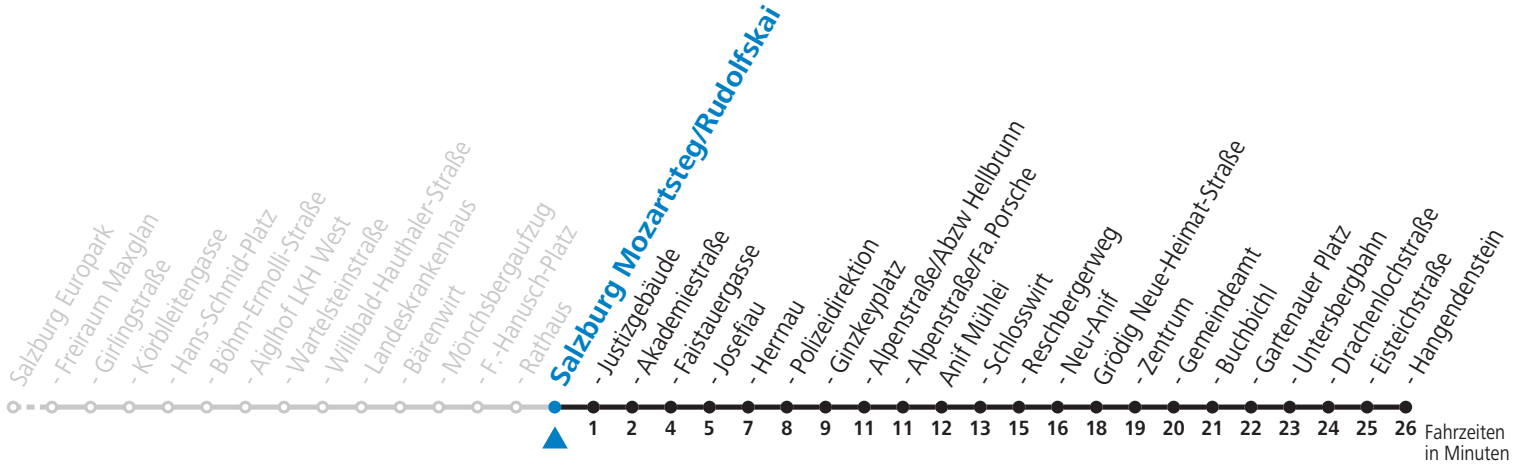

gültig von 12.12.2021 bis 10.12.2022.

Alle Angaben ohne Gewähr.

Montag bis Freitag

5	54	
6	27	57
7	12	31^S_a
12	42	
13	12	42
14	12	
16	12	42
17	12	42
18	12	

S = nur Montag bis Freitag, wenn Schultag in Salzburg (Stadt)   a = bis Grödig Untersbergbahn

NACHTSTERN: Freitag, sowie vor Sonn-/Feiertag ab ca. 22:00 Uhr - Verkehr nach Samstag-Fahrplan Am 08.12., 24.12. und 31.12. bitte Sonderfahrpläne beachten!

Ferien im Bundesland Salzburg: 24.12.2021 bis 09.01.2022, 14. bis 20.02., 09. bis 18.04., 09.07. bis 11.09., 24.09. und 26.10. bis 02.11.2022 (Vorbehaltlich Änderungen durch die Schulbehörde)

Aufgabenträgerschaft: Salzburg AG, Verkehr, Plainstraße 70, 5020 Salzburg / Betreiber: Albus Salzburg Verkehrsbetrieb GmbH, Julius-Welser-Straße 8, 5020 Salzburg, Tel.: +43 662 424 000-0