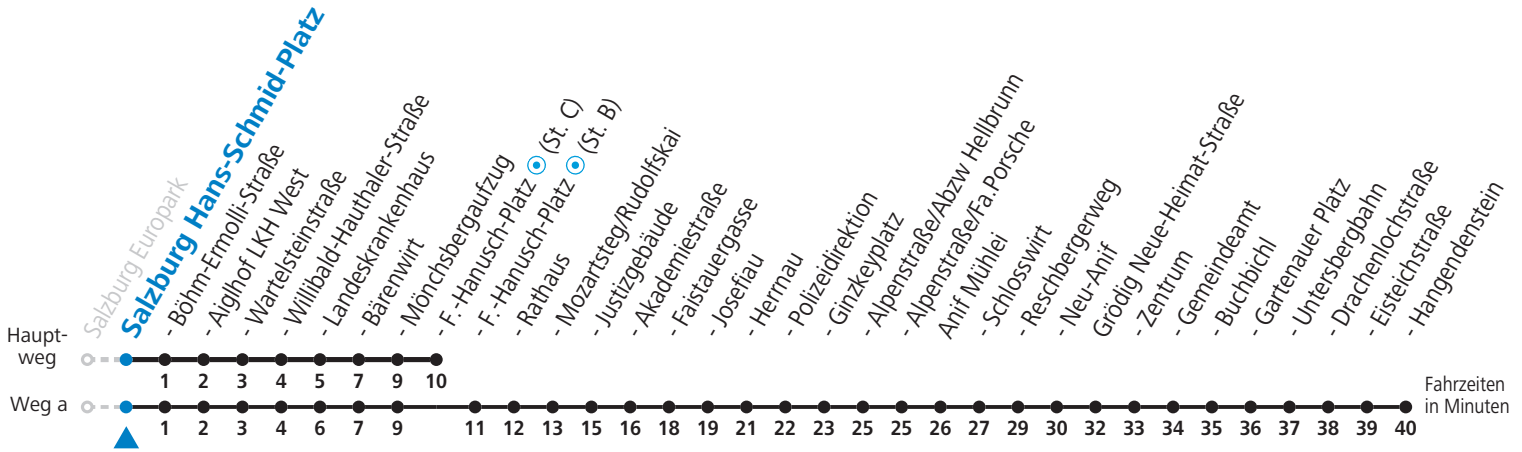

gültig von 12.12.2021 bis 10.12.2022.

Alle Angaben ohne Gewähr.

Montag bis Freitag					Samstag				Sonn- und Feiertag				
5	41_a	56			5	39			6	19	49		
6	13_a	28	43_a	58_a	6	09	39	59	6	19	49		
7	13_F	13_{Sc}_{ab}	18_{Sc}_{ab}	28_F	28_{Sc}_{ab}	43	58	7	19	49			
8	13	28	43	58	8	19	41	59	8	19	49		
9	13	28	43	58	9	14	29	44	59	9	19	39	59
10	13	28	43	58	10	14	29	44	59	10	19	39	59
11	13	28	43	58	11	14	29	44	59	11	19	39	59
12	13	28_a	43	58_a	12	14	29	44	59	12	19	39	59
13	13	28_a	43	58_a	13	14	29	44	59	13	19	39	59
14	13	28	43	58	14	14	29	44	59	14	19	39	59
15	13	28	43	58_a	15	14	29	44	59	15	19	39	59
16	13	28_a	43	58_a	16	14	29	44	59	16	19	39	59
17	13	28_a	43	58_a	17	14	29	44	59	17	19	39	59
18	13	28	43	58	18	19	39	59	18	19	39	59	
19	19	49			19	19	49		19	19	49		
20	19	49			20	19	49		20	19	49		
21	19	49			21	19	49		21	19	49		
22	19	49			22	19	49		22	19	49		
					23	49							

F = nur Montag bis Freitag, wenn schulfreier Werktag in Salzburg (Stadt)
S = nur Montag bis Freitag, wenn Schultag in Salzburg (Stadt)
a = fährt Weg a

b = bis Sbg. F.-Hanusch-Platz (St. B)
c = verkehrt weiter zum Sportzentrum Nonntal (Linie 27)

NACHTSTERN: Freitag, sowie vor Sonn-/Feiertag ab ca. 22:00 Uhr - Verkehr nach Samstag-Fahrplan Am 08.12., 24.12. und 31.12. bitte Sonderfahrpläne beachten!

Ferien im Bundesland Salzburg: 24.12.2021 bis 09.01.2022, 14. bis 20.02., 09. bis 18.04., 09.07. bis 11.09., 24.09. und 26.10. bis 02.11.2022 (Vorbehaltlich Änderungen durch die Schulbehörde)

Aufgabenträgerschaft: Salzburg AG, Verkehr, Plainstraße 70, 5020 Salzburg / Betreiber: Albus Salzburg Verkehrsbetrieb GmbH, Julius-Welser-Straße 8, 5020 Salzburg, Tel.: +43 662 424 000-0