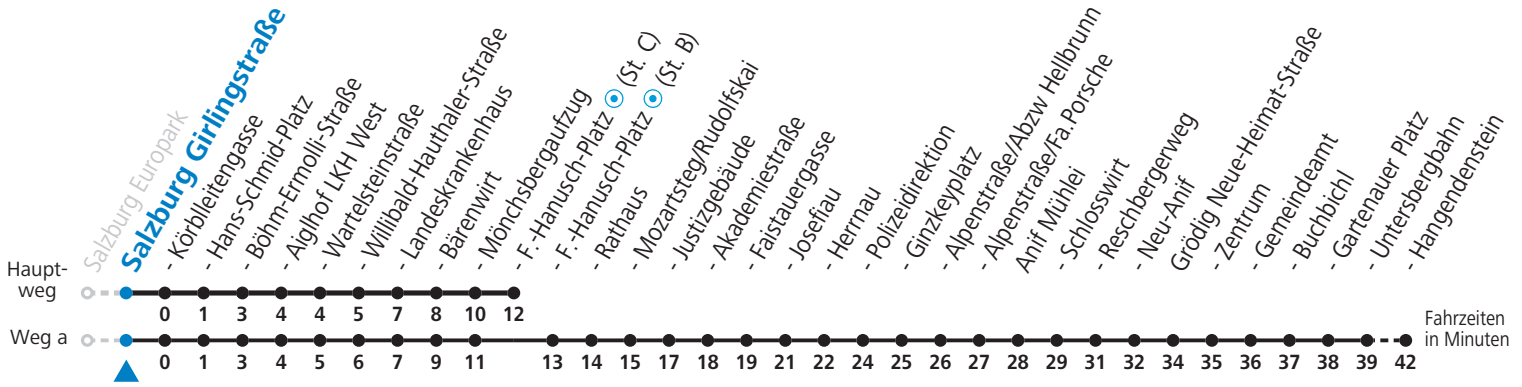

gültig von 12.12.2021 bis 10.12.2022.

Alle Angaben ohne Gewähr.

Montag bis Freitag									Samstag				Sonn- und Feiertag				
5	40_a	55							5	38							
6	11_a	26	41_a	56_a					6	08	38	58		6	18	48	
7	11_F	11^{Sc}_{ab}	16^{Sc}_{ab}	26_F	26^{Sc}_{ab}	41	56		7	18	38	58		7	18	48	
8	11	26	41	56					8	18	39	57		8	18	48	
9	11	26	41	56					9	12	27	42	57	9	18	38	58
10	11	26	41	56					10	12	27	42	57	10	18	38	58
11	11	26	41	56					11	12	27	42	57	11	18	38	58
12	11	26_a	41	56_a					12	12	27	42	57	12	18	38	58
13	11	26_a	41	56_a					13	12	27	42	57	13	18	38	58
14	11	26	41	56					14	12	27	42	57	14	18	38	58
15	11	26	41	56_a					15	12	27	42	57	15	18	38	58
16	11	26_a	41	56_a					16	12	27	42	57	16	18	38	58
17	11	26_a	41	56_a					17	12	27	42	58	17	18	38	58
18	11	26	41	56					18	18	38	58		18	18	38	58
19	18	48							19	18	48			19	18	48	
20	18	48							20	18	48			20	18	48	
21	18	48							21	18	48			21	18	48	
22	18	48							22	18	48			22	18	48	
									23	48							

F = nur Montag bis Freitag, wenn schulfreier Werktag in Salzburg (Stadt)
S = nur Montag bis Freitag, wenn Schultag in Salzburg (Stadt)
a = fährt Weg a

b = bis Sbg. F.-Hanusch-Platz (St. B)
c = verkehrt weiter zum Sportzentrum Nonntal (Linie 27)

NACHTSTERN: Freitag, sowie vor Sonn-/Feiertag ab ca. 22:00 Uhr - Verkehr nach Samstag-Fahrplan Am 08.12., 24.12. und 31.12. bitte Sonderfahrpläne beachten!

Ferien im Bundesland Salzburg: 24.12.2021 bis 09.01.2022, 14. bis 20.02., 09. bis 18.04., 09.07. bis 11.09., 24.09. und 26.10. bis 02.11.2022 (Vorbehaltlich Änderungen durch die Schulbehörde)

Auf Grund der Linienlänge können nicht alle bedienten Zwischenhalte im Linienverlauf dargestellt werden. Alle Details siehe Linienfahrplan unter www.salzburg-verkehr.at

Aufgabenträgerschaft: Salzburg AG, Verkehr, Plainstraße 70, 5020 Salzburg / Betreiber: Albus Salzburg Verkehrsbetrieb GmbH, Julius-Welser-Straße 8, 5020 Salzburg, Tel.: +43 662 424 000-0