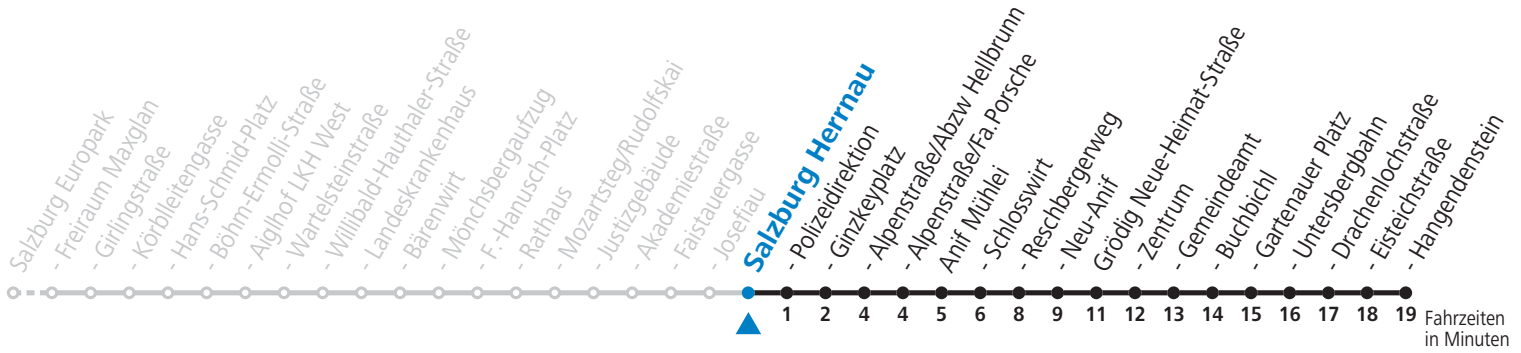

gültig von 12.12.2021 bis 10.12.2022.

Alle Angaben ohne Gewähr.

Montag bis Freitag

6	00	34	
7	04	19	38^S
12	49		
13	19	49	
14	19		
16	19	49	
17	19	49	
18	19		

S = nur Montag bis Freitag, wenn Schultag in Salzburg (Stadt)   a = bis Grödig Untersbergbahn

NACHTSTERN: Freitag, sowie vor Sonn-/Feiertag ab ca. 22:00 Uhr - Verkehr nach Samstag-Fahrplan Am 08.12., 24.12. und 31.12. bitte Sonderfahrpläne beachten!

Ferien im Bundesland Salzburg: 24.12.2021 bis 09.01.2022, 14. bis 20.02., 09. bis 18.04., 09.07. bis 11.09., 24.09. und 26.10. bis 02.11.2022 (Vorbehaltlich Änderungen durch die Schulbehörde)

Aufgabenträgerschaft: Salzburg AG, Verkehr, Plainstraße 70, 5020 Salzburg / Betreiber: Albus Salzburg Verkehrsbetrieb GmbH, Julius-Welser-Straße 8, 5020 Salzburg, Tel.: +43 662 424 000-0