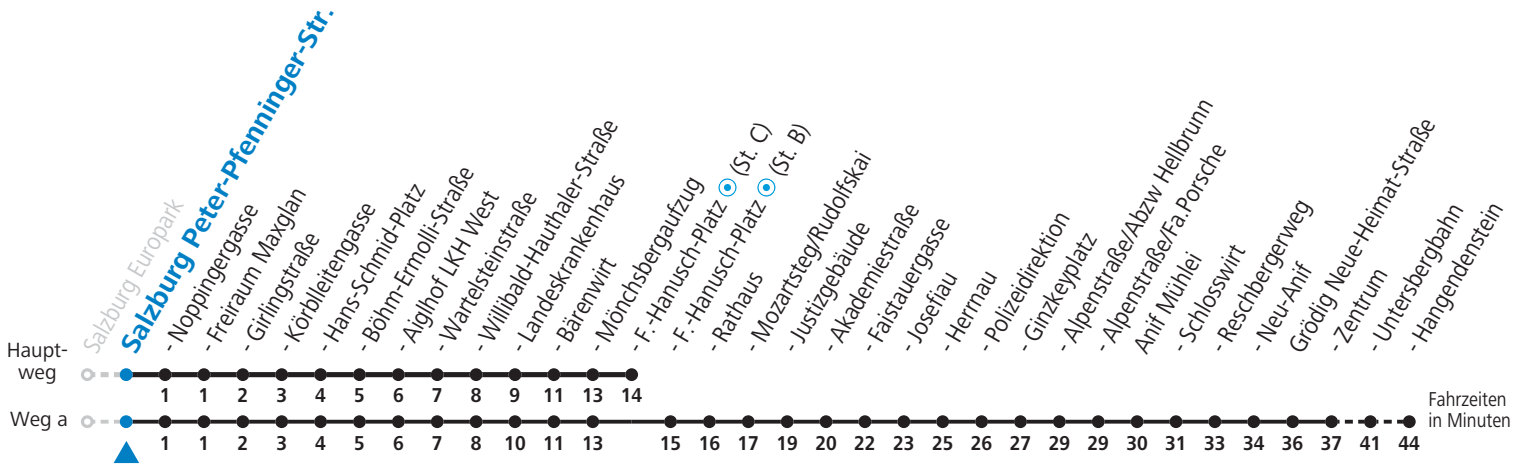

gültig von 12.12.2021 bis 10.12.2022.

Alle Angaben ohne Gewähr.

Montag bis Freitag					Samstag				Sonn- und Feiertag				
5	37_a	52			5	35							
6	09_a	24	39_a	54_a	6	05	35	55	6	15	45		
7	09_F	09_{ab}^{Sc}	14_{ab}^{Sc}	24_F	24_{ab}^{Sc}	39	54	7	15	45			
8	09	24	39	54	8	15	37	55	8	15	45		
9	09	24	39	54	9	10	25	40	55	9	15	35	55
10	09	24	39	54	10	10	25	40	55	10	15	35	55
11	09	24	39	54	11	10	25	40	55	11	15	35	55
12	09	24_a	39	54_a	12	10	25	40	55	12	15	35	55
13	09	24_a	39	54_a	13	10	25	40	55	13	15	35	55
14	09	24	39	54	14	10	25	40	55	14	15	35	55
15	09	24	39	54_a	15	10	25	40	55	15	15	35	55
16	09	24_a	39	54_a	16	10	25	40	55	16	15	35	55
17	09	24_a	39	54_a	17	10	25	40	55	17	15	35	55
18	09	24	39	54	18	15	35	55	18	15	35	55	
19	15	45			19	15	45		19	15	45		
20	15	45			20	15	45		20	15	45		
21	15	45			21	15	45		21	15	45		
22	15	45			22	15	45		22	15	45		
					23	45							

F = nur Montag bis Freitag, wenn schulfreier Werktag in Salzburg (Stadt)
S = nur Montag bis Freitag, wenn Schultag in Salzburg (Stadt)
a = fährt Weg a

b = bis Sbg. F.-Hanusch-Platz (St. B)
c = verkehrt weiter zum Sportzentrum Nonntal (Linie 27)

NACHTSTERN: Freitag, sowie vor Sonn-/Feiertag ab ca. 22:00 Uhr - Verkehr nach Samstag-Fahrplan Am 08.12., 24.12. und 31.12. bitte Sonderfahrpläne beachten!

Ferien im Bundesland Salzburg: 24.12.2021 bis 09.01.2022, 14. bis 20.02., 09. bis 18.04., 09.07. bis 11.09., 24.09. und 26.10. bis 02.11.2022 (Vorbehaltlich Änderungen durch die Schulbehörde)

Auf Grund der Linienlänge können nicht alle bedienten Zwischenhalte im Linienverlauf dargestellt werden. Alle Details siehe Linienfahrplan unter www.salzburg-verkehr.at

Aufgabenträgerschaft: Salzburg AG, Verkehr, Plainstraße 70, 5020 Salzburg / Betreiber: Albus Salzburg Verkehrsbetrieb GmbH, Julius-Welser-Straße 8, 5020 Salzburg, Tel.: +43 662 424 000-0