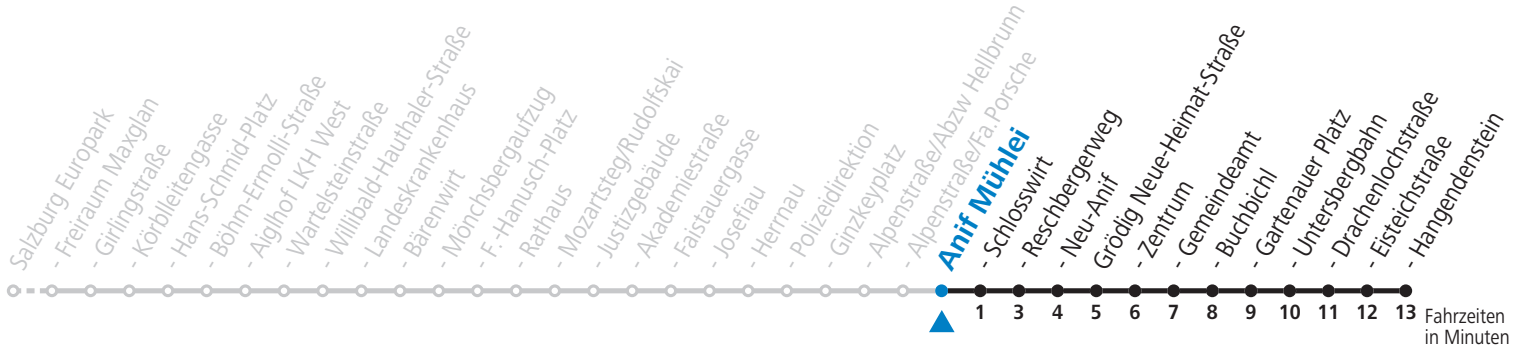

gültig von 12.12.2021 bis 10.12.2022.

Alle Angaben ohne Gewähr.

Montag bis Freitag

6 06 40

7 10 25 44^S_a

12 55

13 25 55

14 25

16 25 55

17 25 55

18 25

S = nur Montag bis Freitag, wenn Schultag in Salzburg (Stadt) a = bis Grödig Untersbergbahn

NACHTSTERN: Freitag, sowie vor Sonn-/Feiertag ab ca. 22:00 Uhr - Verkehr nach Samstag-Fahrplan Am 08.12., 24.12. und 31.12. bitte Sonderfahrpläne beachten!

Ferien im Bundesland Salzburg: 24.12.2021 bis 09.01.2022, 14. bis 20.02., 09. bis 18.04., 09.07. bis 11.09., 24.09. und 26.10. bis 02.11.2022 (Vorbehaltlich Änderungen durch die Schulbehörde)

Aufgabenträgerschaft: Salzburg AG, Verkehr, Plainstraße 70, 5020 Salzburg / Betreiber: Albus Salzburg Verkehrsbetrieb GmbH, Julius-Welser-Straße 8, 5020 Salzburg, Tel.: +43 662 424 000-0