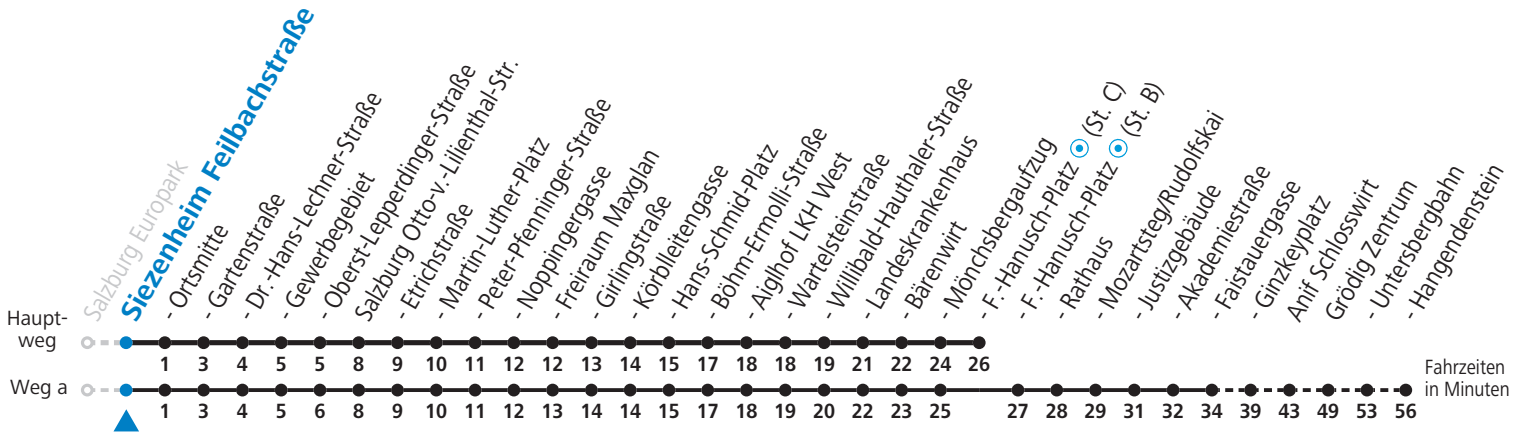

gültig von 12.12.2021 bis 10.12.2022.

Alle Angaben ohne Gewähr.

Montag bis Freitag						Samstag				Sonn- und Feiertag		
5	57_a											
6	27_a	42_a	57_F	57^{Sc}_{ab}								
7	12_F	12^{Sc}_{ab}	27	42	57	7	05					
8	12	27	42	57		8	05	58				
9	12	27	42	57		9	13	28	43	58	9	05
10	12	27	42	57		10	13	28	43	58		
11	12	27	42	57		11	13	28	43	58	11	05
12	12_a	27	42_a	57		12	13	28	43	58		
13	12_a	27	42_a	57		13	13	28	43	58	13	05
14	12	27	42	57		14	13	28	43	58		
15	12	27	42_a	57		15	13	28	43	58	15	05
16	12_a	27	42_a	57		16	13	28	43	58		
17	12_a	27	42_a	57		17	13	28	45		17	05
18	12	27	42			18	05	25	45			
19	05	35				19	05				19	05
20	05					20	05					
21	05					21	05				21	05
22	05					22	05				22	05

F = nur Montag bis Freitag, wenn schulfreier Werktag in Salzburg (Stadt)
S = nur Montag bis Freitag, wenn Schultag in Salzburg (Stadt)
a = fährt Weg a

b = bis Sbg. F.-Hanusch-Platz (St. B)
c = verkehrt weiter zum Sportzentrum Nonntal (Linie 27)

NACHTSTERN: Freitag, sowie vor Sonn-/Feiertag ab ca. 22:00 Uhr - Verkehr nach Samstag-Fahrplan Am 08.12., 24.12. und 31.12. bitte Sonderfahrpläne beachten!

Ferien im Bundesland Salzburg: 24.12.2021 bis 09.01.2022, 14. bis 20.02., 09. bis 18.04., 09.07. bis 11.09., 24.09. und 26.10. bis 02.11.2022 (Vorbehaltlich Änderungen durch die Schulbehörde)

Auf Grund der Linienlänge können nicht alle bedienten Zwischenhalte im Linienverlauf dargestellt werden. Alle Details siehe Linienfahrplan unter www.salzburg-verkehr.at

Aufgabenträgerschaft: Salzburg AG, Verkehr, Plainstraße 70, 5020 Salzburg / Betreiber: Albus Salzburg Verkehrsbetrieb GmbH, Julius-Welser-Straße 8, 5020 Salzburg, Tel.: +43 662 424 000-0