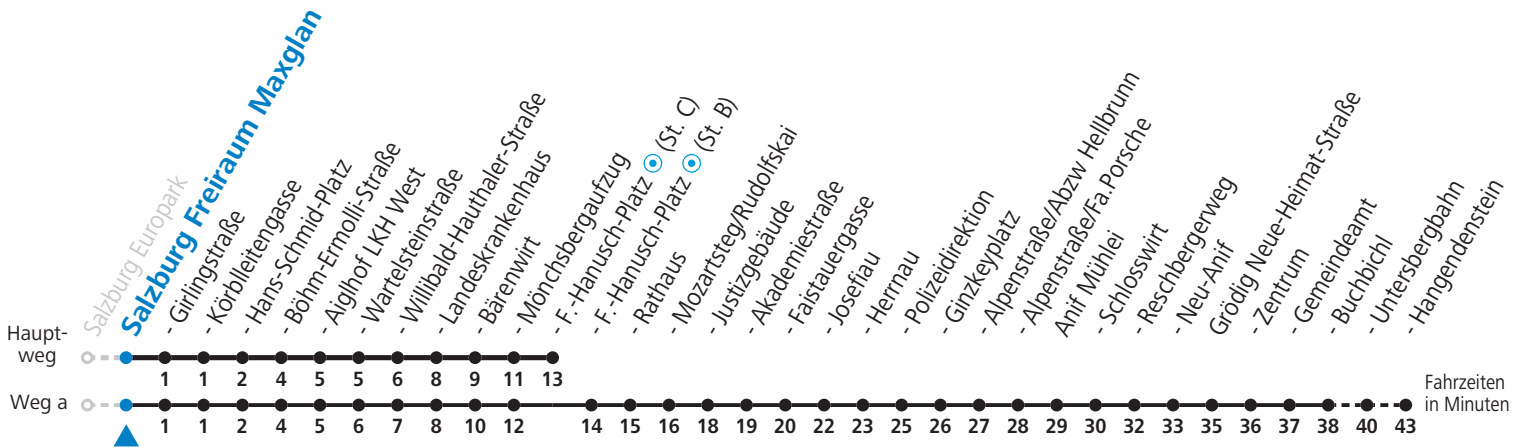

gültig von 12.12.2021 bis 10.12.2022.

Alle Angaben ohne Gewähr.

Montag bis Freitag								Samstag				Sonn- und Feiertag						
5	39_a	54						5	37									
6	10_a	25	40_a	55_a				6	07	37	57			6	17	47		
7	10_F	10_{Sc}_{ab}	15_{Sc}_{ab}	25_F	25_{Sc}_{ab}	40	55	7	17	37	57			7	17	47		
8	10	25	40	55				8	17	38	56			8	17	47		
9	10	25	40	55				9	11	26	41	56			9	17	37	57
10	10	25	40	55				10	11	26	41	56			10	17	37	57
11	10	25	40	55				11	11	26	41	56			11	17	37	57
12	10	25_a	40	55_a				12	11	26	41	56			12	17	37	57
13	10	25_a	40	55_a				13	11	26	41	56			13	17	37	57
14	10	25	40	55				14	11	26	41	56			14	17	37	57
15	10	25	40	55_a				15	11	26	41	56			15	17	37	57
16	10	25_a	40	55_a				16	11	26	41	56			16	17	37	57
17	10	25_a	40	55_a				17	11	26	41	57			17	17	37	57
18	10	25	40	55				18	17	37	57			18	17	37	57	
19	17	47						19	17	47				19	17	47		
20	17	47						20	17	47				20	17	47		
21	17	47						21	17	47				21	17	47		
22	17	47						22	17	47				22	17	47		
								23	47									

F = nur Montag bis Freitag, wenn schulfreier Werktag in Salzburg (Stadt)
S = nur Montag bis Freitag, wenn Schultag in Salzburg (Stadt)
a = fährt Weg a

b = bis Sbg. F.-Hanusch-Platz (St. B)
c = verkehrt weiter zum Sportzentrum Nonntal (Linie 27)

NACHTSTERN: Freitag, sowie vor Sonn-/Feiertag ab ca. 22:00 Uhr - Verkehr nach Samstag-Fahrplan Am 08.12., 24.12. und 31.12. bitte Sonderfahrpläne beachten!

Ferien im Bundesland Salzburg: 24.12.2021 bis 09.01.2022, 14. bis 20.02., 09. bis 18.04., 09.07. bis 11.09., 24.09. und 26.10. bis 02.11.2022 (Vorbehaltlich Änderungen durch die Schulbehörde)

Auf Grund der Linienlänge können nicht alle bedienten Zwischenhalte im Linienverlauf dargestellt werden. Alle Details siehe Linienfahrplan unter www.salzburg-verkehr.at

Aufgabenträgerschaft: Salzburg AG, Verkehr, Plainstraße 70, 5020 Salzburg / Betreiber: Albus Salzburg Verkehrsbetrieb GmbH, Julius-Welser-Straße 8, 5020 Salzburg, Tel.: +43 662 424 000-0