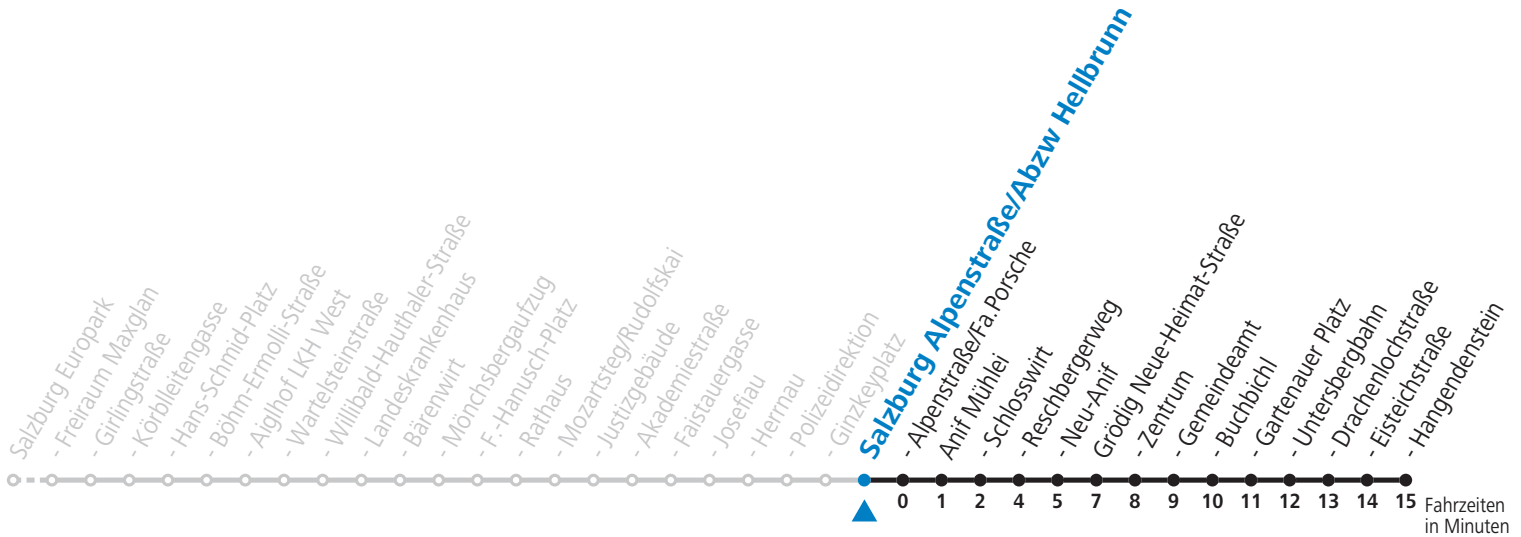

gültig von 12.12.2021 bis 10.12.2022.

Alle Angaben ohne Gewähr.

Montag bis Freitag

6	04	38	
7	08	23	42^{S_a}
12	53		
13	23	53	
14	23		
16	23	53	
17	23	53	
18	23		

S = nur Montag bis Freitag, wenn Schultag in Salzburg (Stadt)   a = bis Grödig Untersbergbahn

NACHTSTERN: Freitag, sowie vor Sonn-/Feiertag ab ca. 22:00 Uhr - Verkehr nach Samstag-Fahrplan Am 08.12., 24.12. und 31.12. bitte Sonderfahrpläne beachten!

Ferien im Bundesland Salzburg: 24.12.2021 bis 09.01.2022, 14. bis 20.02., 09. bis 18.04., 09.07. bis 11.09., 24.09. und 26.10. bis 02.11.2022 (Vorbehaltlich Änderungen durch die Schulbehörde)

Aufgabenträgerschaft: Salzburg AG, Verkehr, Plainstraße 70, 5020 Salzburg / Betreiber: Albus Salzburg Verkehrsbetrieb GmbH, Julius-Welser-Straße 8, 5020 Salzburg, Tel.: +43 662 424 000-0