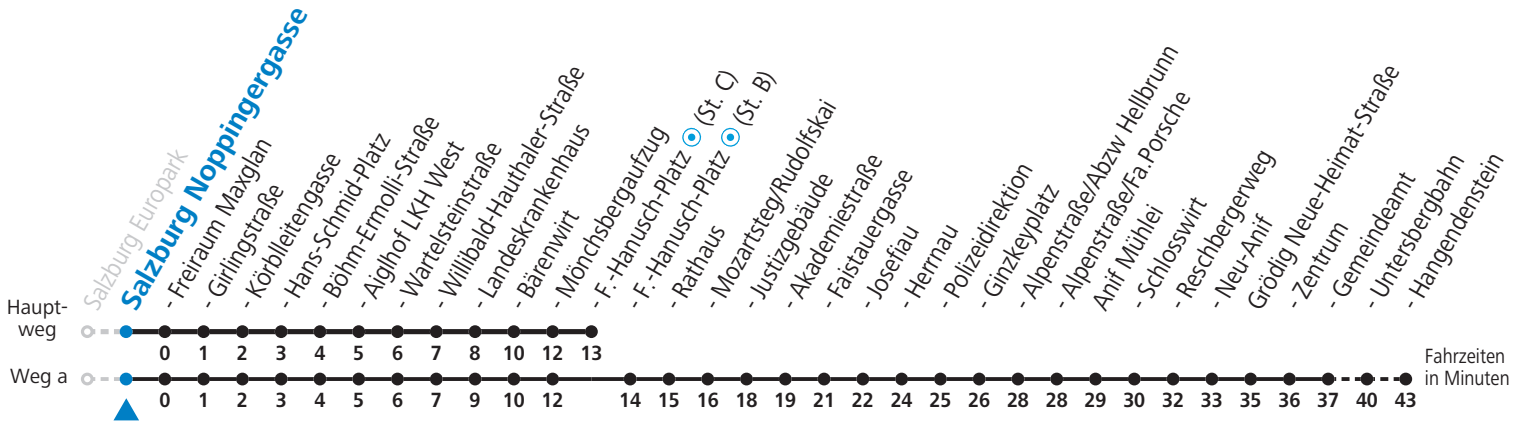

gültig von 12.12.2021 bis 10.12.2022.

Alle Angaben ohne Gewähr.

Montag bis Freitag					Samstag				Sonn- und Feiertag				
5	38_a	53			5	36							
6	10_a	25	40_a	55_a	6	06	36	56	6	16	46		
7	10_F	10^{Sc}_{ab}	15^{Sc}_{ab}	25_F	25^{Sc}_{ab}	40	55	7	16	46			
8	10	25	40	55	8	16	38	56	8	16	46		
9	10	25	40	55	9	11	26	41	56	9	16	36	56
10	10	25	40	55	10	11	26	41	56	10	16	36	56
11	10	25	40	55	11	11	26	41	56	11	16	36	56
12	10	25_a	40	55_a	12	11	26	41	56	12	16	36	56
13	10	25_a	40	55_a	13	11	26	41	56	13	16	36	56
14	10	25	40	55	14	11	26	41	56	14	16	36	56
15	10	25	40	55_a	15	11	26	41	56	15	16	36	56
16	10	25_a	40	55_a	16	11	26	41	56	16	16	36	56
17	10	25_a	40	55_a	17	11	26	41	56	17	16	36	56
18	10	25	40	55	18	16	36	56	18	16	36	56	
19	16	46			19	16	46		19	16	46		
20	16	46			20	16	46		20	16	46		
21	16	46			21	16	46		21	16	46		
22	16	46			22	16	46		22	16	46		
					23	46							

F = nur Montag bis Freitag, wenn schulfreier Werktag in Salzburg (Stadt)
S = nur Montag bis Freitag, wenn Schultag in Salzburg (Stadt)
a = fährt Weg a

b = bis Sbg. F.-Hanusch-Platz (St. B)
c = verkehrt weiter zum Sportzentrum Nonntal (Linie 27)

NACHTSTERN: Freitag, sowie vor Sonn-/Feiertag ab ca. 22:00 Uhr - Verkehr nach Samstag-Fahrplan Am 08.12., 24.12. und 31.12. bitte Sonderfahrpläne beachten!

Ferien im Bundesland Salzburg: 24.12.2021 bis 09.01.2022, 14. bis 20.02., 09. bis 18.04., 09.07. bis 11.09., 24.09. und 26.10. bis 02.11.2022 (Vorbehaltlich Änderungen durch die Schulbehörde)

Auf Grund der Linienlänge können nicht alle bedienten Zwischenhalte im Linienverlauf dargestellt werden. Alle Details siehe Linienfahrplan unter www.salzburg-verkehr.at

Aufgabenträgerschaft: Salzburg AG, Verkehr, Plainstraße 70, 5020 Salzburg / Betreiber: Albus Salzburg Verkehrsbetrieb GmbH, Julius-Welser-Straße 8, 5020 Salzburg, Tel.: +43 662 424 000-0