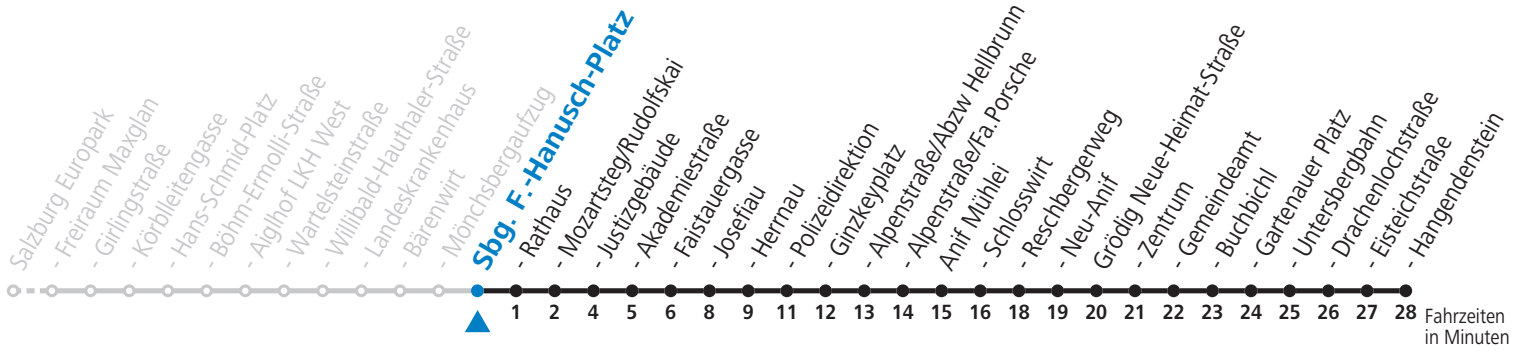

gültig von 12.12.2021 bis 10.12.2022.

Alle Angaben ohne Gewähr.

Montag bis Freitag

5 51

6 25 55

7 10 29^S_a

12 40

13 10 40

14 10

16 10 40

17 10 40

18 10

S = nur Montag bis Freitag, wenn Schultag in Salzburg (Stadt) a = bis Grödig Untersbergbahn

**NACHTSTERN: Freitag, sowie vor Sonn-/Feiertag ab ca. 22:00 Uhr - Verkehr nach Samstag-Fahrplan
Am 08.12., 24.12. und 31.12. bitte Sonderfahrpläne beachten!**

Ferien im Bundesland Salzburg: 24.12.2021 bis 09.01.2022, 14. bis 20.02., 09. bis 18.04., 09.07. bis 11.09., 24.09. und 26.10. bis 02.11.2022 (Vorbehaltlich Änderungen durch die Schulbehörde)

Aufgabenträgerschaft: Salzburg AG, Verkehr, Plainstraße 70, 5020 Salzburg / Betreiber: Albus Salzburg Verkehrsbetrieb GmbH, Julius-Welser-Straße 8, 5020 Salzburg, Tel.: +43 662 424 000-0