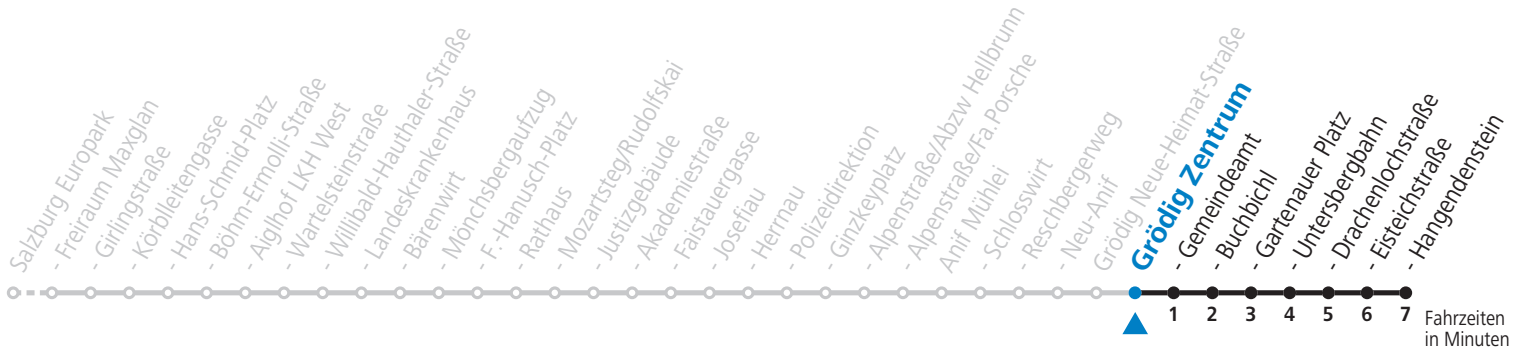

gültig von 12.12.2021 bis 10.12.2022.

Alle Angaben ohne Gewähr.

Montag bis Freitag

6 12 47

7 17 32 51^S_a

13 02 32

14 02 32

16 32

17 02 32

18 02 32

S = nur Montag bis Freitag, wenn Schultag in Salzburg (Stadt) a = bis Grödig Untersbergbahn

NACHTSTERN: Freitag, sowie vor Sonn-/Feiertag ab ca. 22:00 Uhr - Verkehr nach Samstag-Fahrplan Am 08.12., 24.12. und 31.12. bitte Sonderfahrpläne beachten!

Ferien im Bundesland Salzburg: 24.12.2021 bis 09.01.2022, 14. bis 20.02., 09. bis 18.04., 09.07. bis 11.09., 24.09. und 26.10. bis 02.11.2022 (Vorbehaltlich Änderungen durch die Schulbehörde)

Aufgabenträgerschaft: Salzburg AG, Verkehr, Plainstraße 70, 5020 Salzburg / Betreiber: Albus Salzburg Verkehrsbetrieb GmbH, Julius-Welser-Straße 8, 5020 Salzburg, Tel.: +43 662 424 000-0