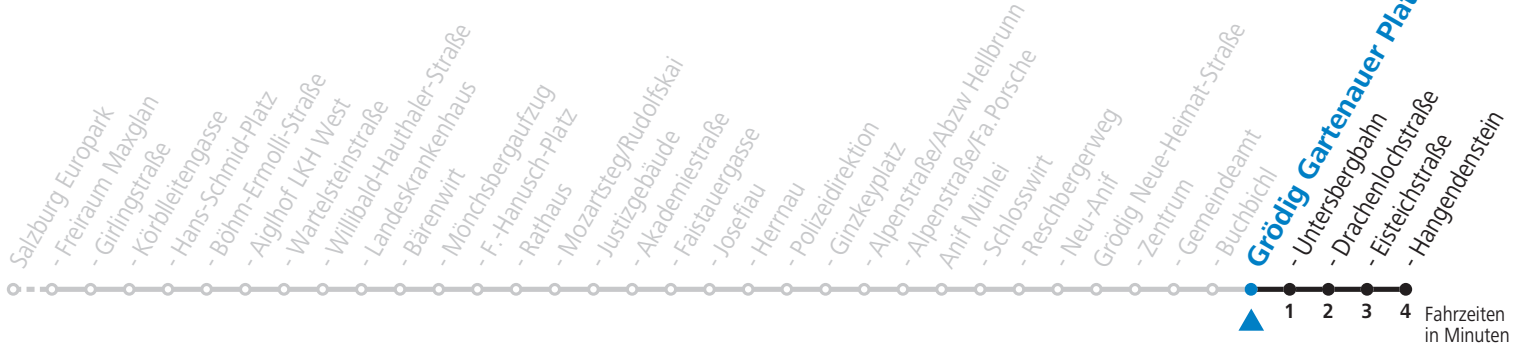

gültig von 12.12.2021 bis 10.12.2022.

Alle Angaben ohne Gewähr.

Montag bis Freitag

6 15 50

7 20 35 54^S_a

13 05 35

14 05 35

16 35

17 05 35

18 05 35

S = nur Montag bis Freitag, wenn Schultag in Salzburg (Stadt) a = bis Grödig Untersbergbahn

NACHTSTERN: Freitag, sowie vor Sonn-/Feiertag ab ca. 22:00 Uhr - Verkehr nach Samstag-Fahrplan Am 08.12., 24.12. und 31.12. bitte Sonderfahrpläne beachten!

Ferien im Bundesland Salzburg: 24.12.2021 bis 09.01.2022, 14. bis 20.02., 09. bis 18.04., 09.07. bis 11.09., 24.09. und 26.10. bis 02.11.2022 (Vorbehaltlich Änderungen durch die Schulbehörde)

Aufgabenträgerschaft: Salzburg AG, Verkehr, Plainstraße 70, 5020 Salzburg / Betreiber: Albus Salzburg Verkehrsbetrieb GmbH, Julius-Welser-Straße 8, 5020 Salzburg, Tel.: +43 662 424 000-0