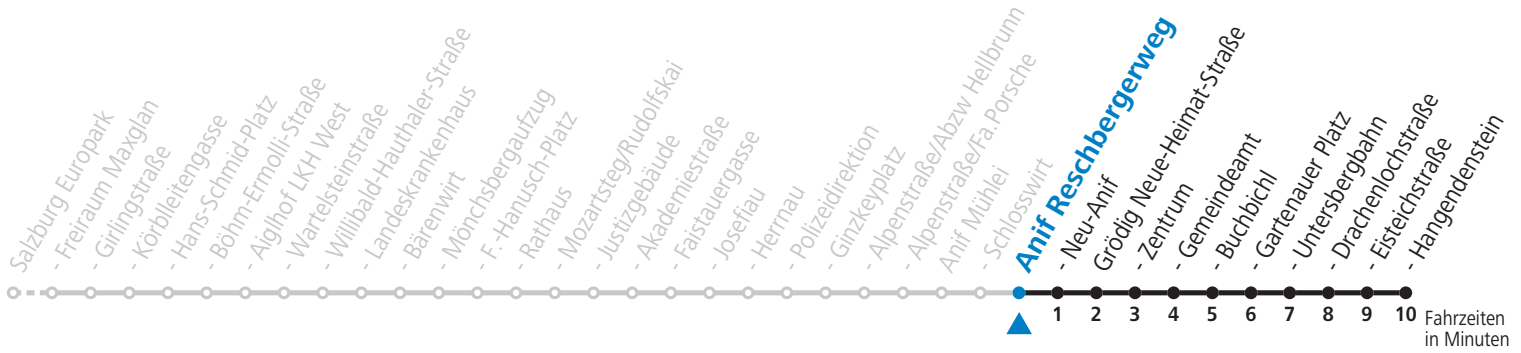

gültig von 12.12.2021 bis 10.12.2022.

Alle Angaben ohne Gewähr.

Montag bis Freitag

6	09	43	
7	13	28	47^S_a
12	58		
13	28	58	
14	28		
16	28	58	
17	28	58	
18	28		

S = nur Montag bis Freitag, wenn Schultag in Salzburg (Stadt)   a = bis Grödig Untersbergbahn

NACHTSTERN: Freitag, sowie vor Sonn-/Feiertag ab ca. 22:00 Uhr - Verkehr nach Samstag-Fahrplan Am 08.12., 24.12. und 31.12. bitte Sonderfahrpläne beachten!

Ferien im Bundesland Salzburg: 24.12.2021 bis 09.01.2022, 14. bis 20.02., 09. bis 18.04., 09.07. bis 11.09., 24.09. und 26.10. bis 02.11.2022 (Vorbehaltlich Änderungen durch die Schulbehörde)

Aufgabenträgerschaft: Salzburg AG, Verkehr, Plainstraße 70, 5020 Salzburg / Betreiber: Albus Salzburg Verkehrsbetrieb GmbH, Julius-Welser-Straße 8, 5020 Salzburg, Tel.: +43 662 424 000-0