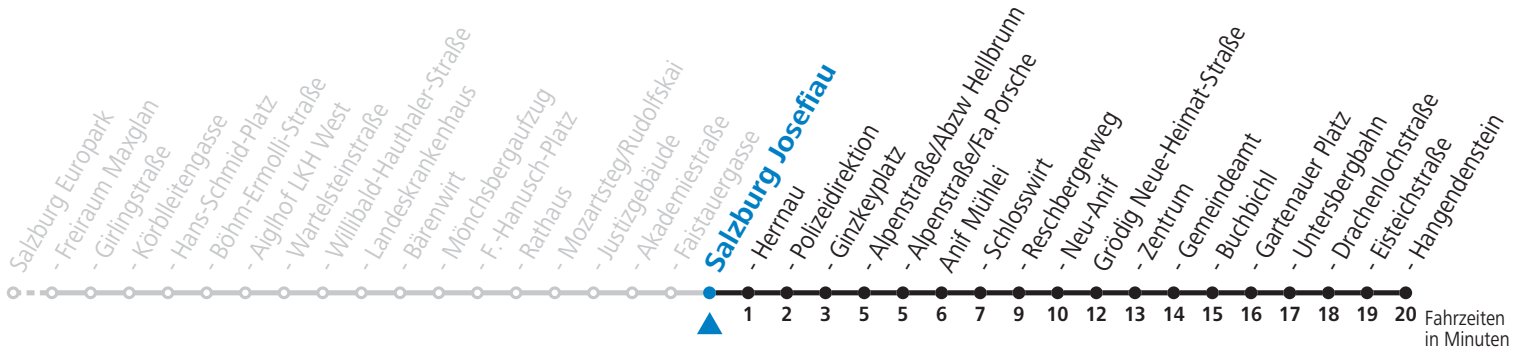

gültig von 12.12.2021 bis 10.12.2022.

Alle Angaben ohne Gewähr.

Montag bis Freitag

5 59

6 33

7 03 18 37^S_a

12 48

13 18 48

14 18

16 18 48

17 18 48

18 18

S = nur Montag bis Freitag, wenn Schultag in Salzburg (Stadt) a = bis Grödig Untersbergbahn

**NACHTSTERN: Freitag, sowie vor Sonn-/Feiertag ab ca. 22:00 Uhr - Verkehr nach Samstag-Fahrplan
Am 08.12., 24.12. und 31.12. bitte Sonderfahrpläne beachten!**

Ferien im Bundesland Salzburg: 24.12.2021 bis 09.01.2022, 14. bis 20.02., 09. bis 18.04., 09.07. bis 11.09., 24.09. und 26.10. bis 02.11.2022 (Vorbehaltlich Änderungen durch die Schulbehörde)

Aufgabenträgerschaft: Salzburg AG, Verkehr, Plainstraße 70, 5020 Salzburg / Betreiber: Albus Salzburg Verkehrsbetrieb GmbH, Julius-Welser-Straße 8, 5020 Salzburg, Tel.: +43 662 424 000-0