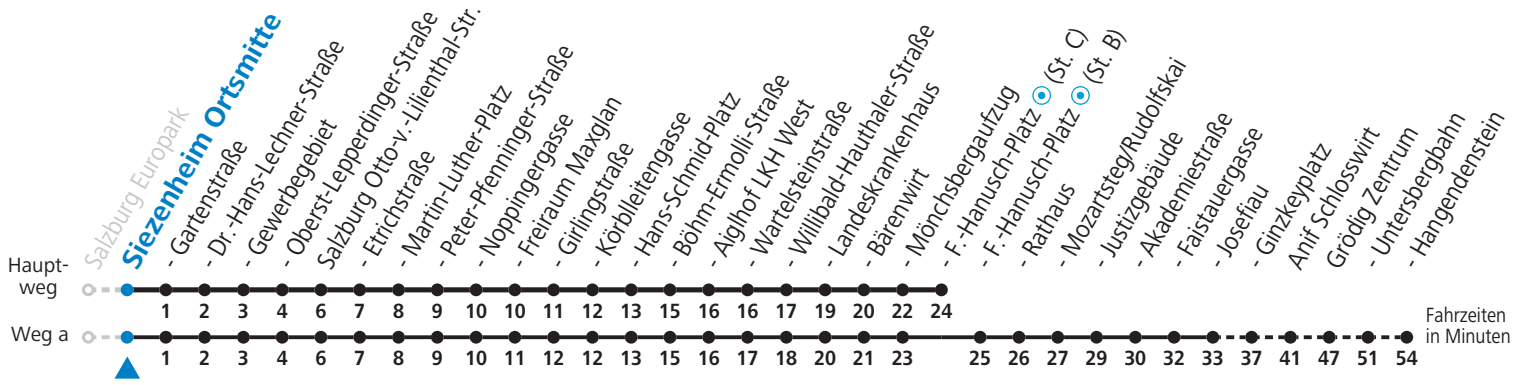

gültig von 12.12.2021 bis 10.12.2022.

Alle Angaben ohne Gewähr.

Montag bis Freitag					Samstag				Sonn- und Feiertag		
5	29_a	44	59_a		5	27	57				
6	14	29_a	44_a	59_F 59_{SC}_{ab}	6	27	47		6	07	37
7	04_{SC}_{ab}	14_F	14_{SC}_{ab}	29 44 59	7	07	27 47		7	07	37
8	14	29	44	59	8	07	27 45		8	07	37
9	14	29	44	59	9	00	15 30 45		9	07	27 47
10	14	29	44	59	10	00	15 30 45		10	07	27 47
11	14	29	44	59	11	00	15 30 45		11	07	27 47
12	14_a	29	44_a	59	12	00	15 30 45		12	07	27 47
13	14_a	29	44_a	59	13	00	15 30 45		13	07	27 47
14	14	29	44	59	14	00	15 30 45		14	07	27 47
15	14	29	44_a	59	15	00	15 30 45		15	07	27 47
16	14_a	29	44_a	59	16	00	15 30 45		16	07	27 47
17	14_a	29	44_a	59	17	00	15 30 47		17	07	27 47
18	14	29	44		18	07	27 47		18	07	27 47
19	07	37			19	07	37		19	07	37
20	07	37			20	07	37		20	07	37
21	07	37			21	07	37		21	07	37
22	07	37			22	07	37		22	07	37
					23	37					

F = nur Montag bis Freitag, wenn schulfreier Werktag in Salzburg (Stadt)
S = nur Montag bis Freitag, wenn Schultag in Salzburg (Stadt)
a = fährt Weg a

b = bis Sbg. F.-Hanusch-Platz (St. B)
c = verkehrt weiter zum Sportzentrum Nonntal (Linie 27)

NACHTSTERN: Freitag, sowie vor Sonn-/Feiertag ab ca. 22:00 Uhr - Verkehr nach Samstag-Fahrplan Am 08.12., 24.12. und 31.12. bitte Sonderfahrpläne beachten!

Ferien im Bundesland Salzburg: 24.12.2021 bis 09.01.2022, 14. bis 20.02., 09. bis 18.04., 09.07. bis 11.09., 24.09. und 26.10. bis 02.11.2022 (Vorbehaltlich Änderungen durch die Schulbehörde)

Auf Grund der Linienlänge können nicht alle bedienten Zwischenhalte im Linienverlauf dargestellt werden. Alle Details siehe Linienfahrplan unter www.salzburg-verkehr.at

Aufgabenträgerschaft: Salzburg AG, Verkehr, Plainstraße 70, 5020 Salzburg / Betreiber: Albus Salzburg Verkehrsbetrieb GmbH, Julius-Welser-Straße 8, 5020 Salzburg, Tel.: +43 662 424 000-0