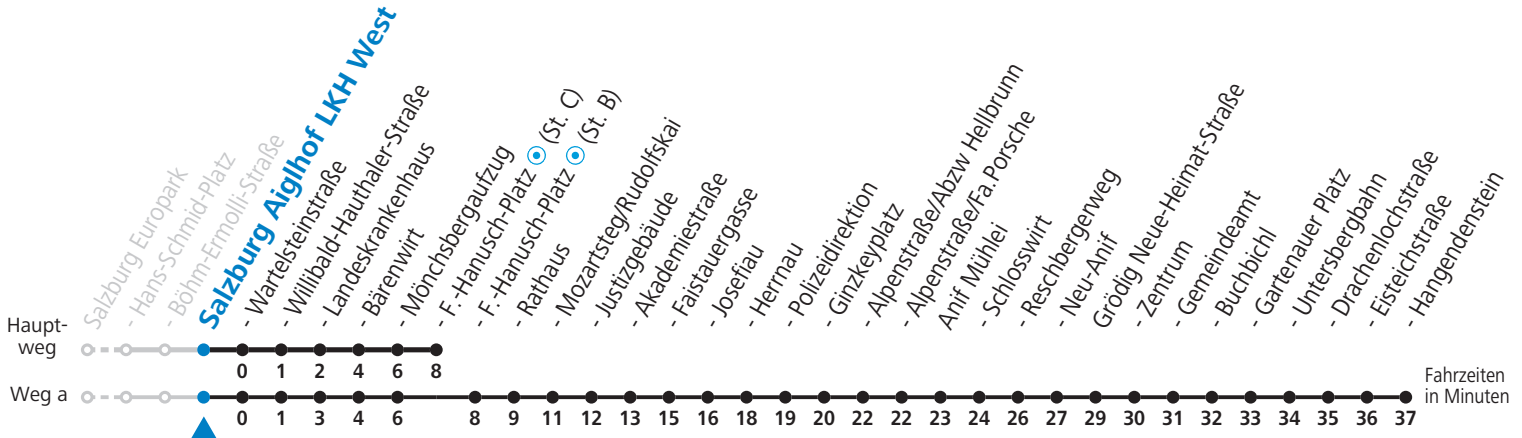

gültig von 12.12.2021 bis 10.12.2022.

Alle Angaben ohne Gewähr.

Montag bis Freitag					Samstag				Sonn- und Feiertag		
5	43_a	58			5	41					
6	16_a	31	46_a		6	11	41		6	21	51
7	01_a	16_F	16_{Sc}_{ab}	21_{Sc}_{ab} 31_F 31_{Sc}_{ab} 46	7	01	21	41	7	21	51
8	01	16	31	46	8	01	21	44	8	21	51
9	01	16	31	46	9	02	17	32 47	9	21	41
10	01	16	31	46	10	02	17	32 47	10	01	21 41
11	01	16	31	46	11	02	17	32 47	11	01	21 41
12	01	16	31_a	46	12	02	17	32 47	12	01	21 41
13	01_a	16	31_a	46	13	02	17	32 47	13	01	21 41
14	01_a	16	31	46	14	02	17	32 47	14	01	21 41
15	01	16	31	46	15	02	17	32 47	15	01	21 41
16	01_a	16	31_a	46	16	02	17	32 47	16	01	21 41
17	01_a	16	31_a	46	17	02	17	32 47	17	01	21 41
18	01_a	16	31	46	18	01	21	41	18	01	21 41
19	01	21	51		19	01	21	51	19	01	21 51
20	21	51			20	21	51		20	21	51
21	21	51			21	21	51		21	21	51
22	21	51			22	21	51		22	21	51
					23	51					

F = nur Montag bis Freitag, wenn schulfreier Werktag in Salzburg (Stadt)
S = nur Montag bis Freitag, wenn Schultag in Salzburg (Stadt)
a = fährt Weg a

b = bis Sbg. F.-Hanusch-Platz (St. B)
c = verkehrt weiter zum Sportzentrum Nonntal (Linie 27)

NACHTSTERN: Freitag, sowie vor Sonn-/Feiertag ab ca. 22:00 Uhr - Verkehr nach Samstag-Fahrplan Am 08.12., 24.12. und 31.12. bitte Sonderfahrpläne beachten!

Ferien im Bundesland Salzburg: 24.12.2021 bis 09.01.2022, 14. bis 20.02., 09. bis 18.04., 09.07. bis 11.09., 24.09. und 26.10. bis 02.11.2022 (Vorbehaltlich Änderungen durch die Schulbehörde)

Aufgabenträgerschaft: Salzburg AG, Verkehr, Plainstraße 70, 5020 Salzburg / Betreiber: Albus Salzburg Verkehrsbetrieb GmbH, Julius-Welser-Straße 8, 5020 Salzburg, Tel.: +43 662 424 000-0