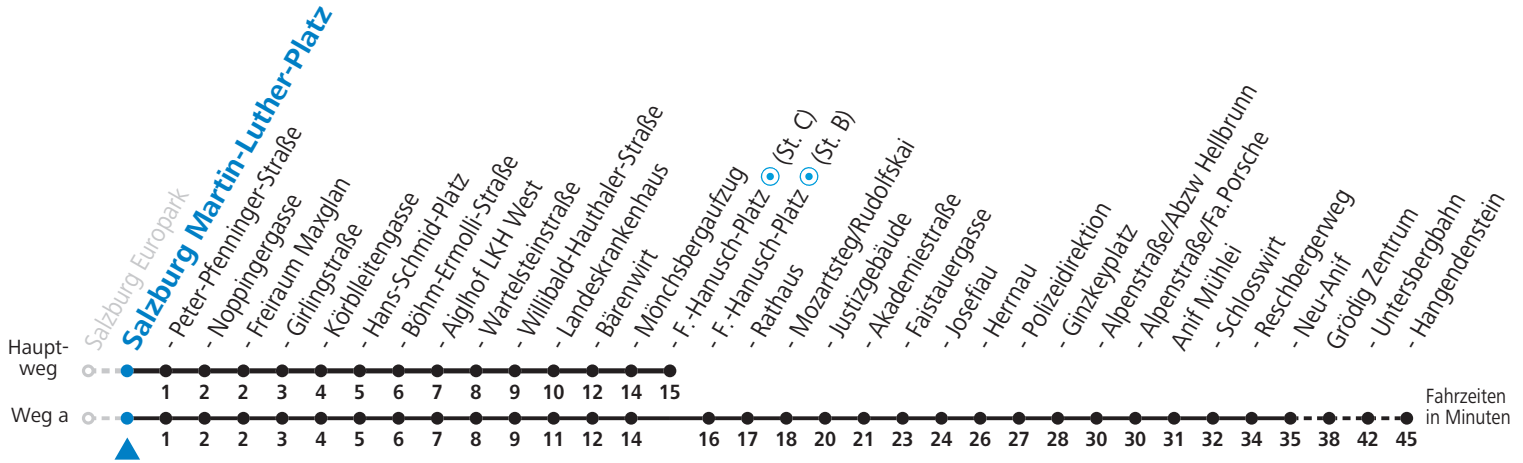

gültig von 12.12.2021 bis 10.12.2022.

Alle Angaben ohne Gewähr.

Montag bis Freitag					Samstag				Sonn- und Feiertag				
5	36_a	51			5	34							
6	08_a	23	38_a	53_a	6	04	34	54	6	14	44		
7	08_F	08_{ab}^{Sc}	13_{ab}^{Sc}	23_F	23_{ab}^{Sc}	38	53	7	14	44			
8	08	23	38	53	8	14	36	54	8	14	44		
9	08	23	38	53	9	09	24	39	54	9	14	34	54
10	08	23	38	53	10	09	24	39	54	10	14	34	54
11	08	23	38	53	11	09	24	39	54	11	14	34	54
12	08	23_a	38	53_a	12	09	24	39	54	12	14	34	54
13	08	23_a	38	53_a	13	09	24	39	54	13	14	34	54
14	08	23	38	53	14	09	24	39	54	14	14	34	54
15	08	23	38	53_a	15	09	24	39	54	15	14	34	54
16	08	23_a	38	53_a	16	09	24	39	54	16	14	34	54
17	08	23_a	38	53_a	17	09	24	39	54	17	14	34	54
18	08	23	38	53	18	14	34	54	18	14	34	54	
19	14	44			19	14	44		19	14	44		
20	14	44			20	14	44		20	14	44		
21	14	44			21	14	44		21	14	44		
22	14	44			22	14	44		22	14	44		
					23	44							

F = nur Montag bis Freitag, wenn schulfreier Werktag in Salzburg (Stadt)
S = nur Montag bis Freitag, wenn Schultag in Salzburg (Stadt)
a = fährt Weg a

b = bis Sbg. F.-Hanusch-Platz (St. B)
c = verkehrt weiter zum Sportzentrum Nonntal (Linie 27)

NACHTSTERN: Freitag, sowie vor Sonn-/Feiertag ab ca. 22:00 Uhr - Verkehr nach Samstag-Fahrplan Am 08.12., 24.12. und 31.12. bitte Sonderfahrpläne beachten!

Ferien im Bundesland Salzburg: 24.12.2021 bis 09.01.2022, 14. bis 20.02., 09. bis 18.04., 09.07. bis 11.09., 24.09. und 26.10. bis 02.11.2022 (Vorbehaltlich Änderungen durch die Schulbehörde)

Auf Grund der Linienlänge können nicht alle bedienten Zwischenhalte im Linienverlauf dargestellt werden. Alle Details siehe Linienfahrplan unter www.salzburg-verkehr.at

Aufgabenträgerschaft: Salzburg AG, Verkehr, Plainstraße 70, 5020 Salzburg / Betreiber: Albus Salzburg Verkehrsbetrieb GmbH, Julius-Welser-Straße 8, 5020 Salzburg, Tel.: +43 662 424 000-0