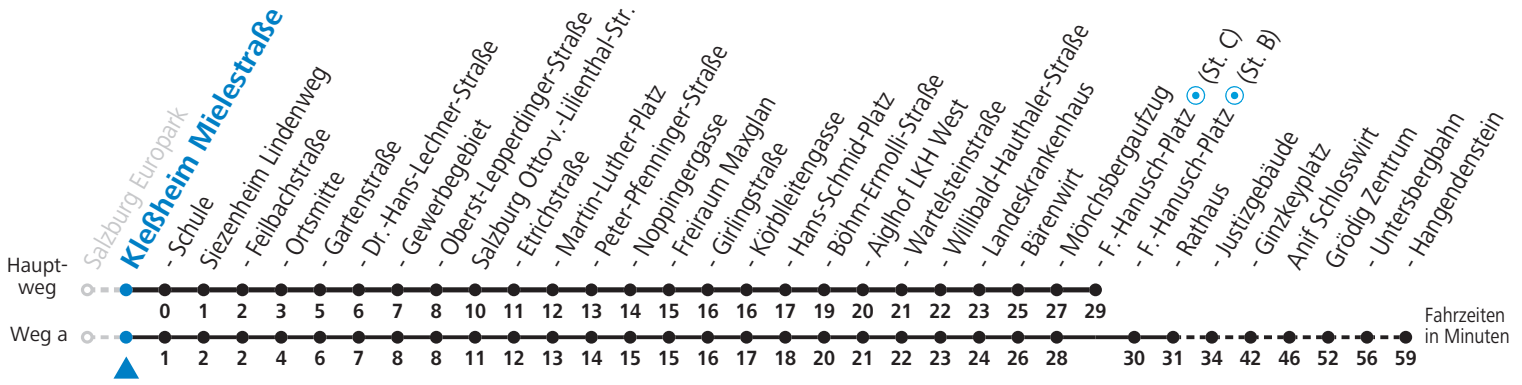

gültig von 12.12.2021 bis 10.12.2022.

Alle Angaben ohne Gewähr.

Montag bis Freitag					Samstag				Sonn- und Feiertag		
5	55_a										
6	25_a	40_a	55_F	55_{Sc}_{ab}							
7	10_F	10_{Sc}_{ab}	25	40	55	7	03				
8	10	25	40	55	8	03	56				
9	10	25	40	55	9	11	26	41	56	9	03
10	10	25	40	55	10	11	26	41	56		
11	10	25	40	55	11	11	26	41	56	11	03
12	10_a	25	40_a	55	12	11	26	41	56		
13	10_a	25	40_a	55	13	11	26	41	56	13	03
14	10	25	40	55	14	11	26	41	56		
15	10	25	40_a	55	15	11	26	41	56	15	03
16	10_a	25	40_a	55	16	11	26	41	56		
17	10_a	25	40_a	55	17	11	26	43		17	03
18	10	25	40		18	03	23	43			
19	03	33			19	03				19	03
20	03				20	03					
21	03				21	03				21	03
22	03				22	03				22	03

F = nur Montag bis Freitag, wenn schulfreier Werktag in Salzburg (Stadt)
S = nur Montag bis Freitag, wenn Schultag in Salzburg (Stadt)
a = fährt Weg a

b = bis Sbg. F.-Hanusch-Platz (St. B)
c = verkehrt weiter zum Sportzentrum Nonntal (Linie 27)

NACHTSTERN: Freitag, sowie vor Sonn-/Feiertag ab ca. 22:00 Uhr - Verkehr nach Samstag-Fahrplan Am 08.12., 24.12. und 31.12. bitte Sonderfahrpläne beachten!

Ferien im Bundesland Salzburg: 24.12.2021 bis 09.01.2022, 14. bis 20.02., 09. bis 18.04., 09.07. bis 11.09., 24.09. und 26.10. bis 02.11.2022 (Vorbehaltlich Änderungen durch die Schulbehörde)

Auf Grund der Linienlänge können nicht alle bedienten Zwischenhalte im Linienverlauf dargestellt werden. Alle Details siehe Linienfahrplan unter www.salzburg-verkehr.at

Aufgabenträgerschaft: Salzburg AG, Verkehr, Plainstraße 70, 5020 Salzburg / Betreiber: Albus Salzburg Verkehrsbetrieb GmbH, Julius-Welser-Straße 8, 5020 Salzburg, Tel.: +43 662 424 000-0