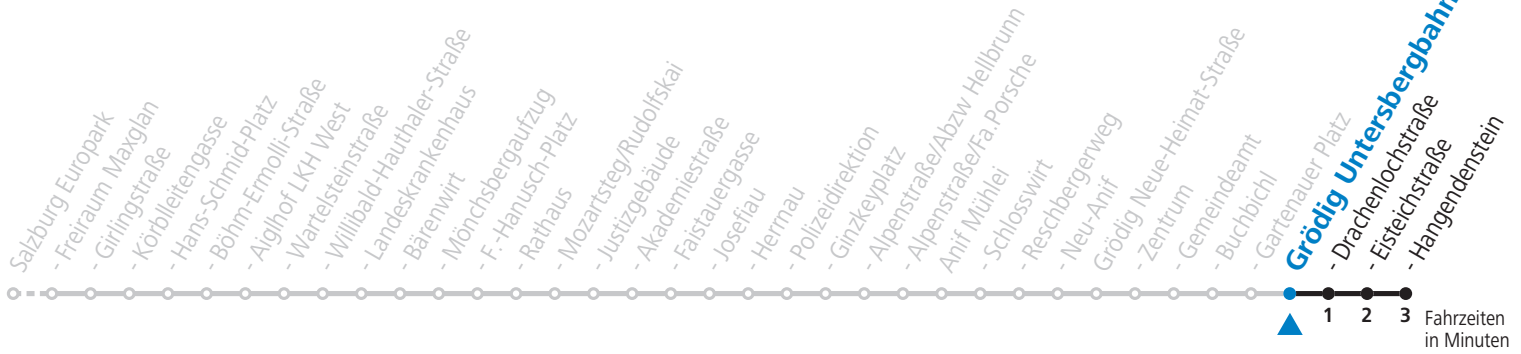

gültig von 12.12.2021 bis 10.12.2022.

Alle Angaben ohne Gewähr.

Montag bis Freitag

6 16 51

7 21 36

13 06 36

14 06 36

16 36

17 06 36

18 06 36

NACHTSTERN: Freitag, sowie vor Sonn-/Feiertag ab ca. 22:00 Uhr - Verkehr nach Samstag-Fahrplan

Am 08.12., 24.12. und 31.12. bitte Sonderfahrpläne beachten!

Ferien im Bundesland Salzburg: 24.12.2021 bis 09.01.2022, 14. bis 20.02., 09. bis 18.04., 09.07. bis 11.09., 24.09. und 26.10. bis 02.11.2022 (Vorbehaltlich Änderungen durch die Schulbehörde)

Aufgabenträgerschaft: Salzburg AG, Verkehr, Plainstraße 70, 5020 Salzburg / Betreiber: Albus Salzburg Verkehrsbetrieb GmbH, Julius-Welser-Straße 8, 5020 Salzburg, Tel.: +43 662 424 000-0