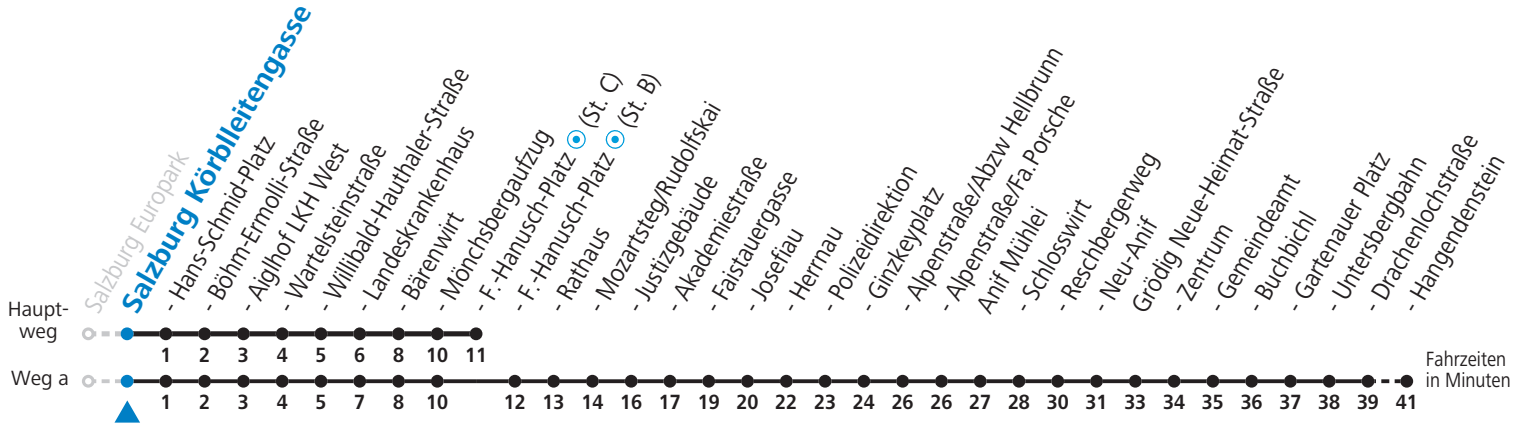

gültig von 12.12.2021 bis 10.12.2022.

Alle Angaben ohne Gewähr.

Montag bis Freitag					Samstag				Sonn- und Feiertag				
5	40_a	55			5	38							
6	12_a	27	42_a	57_a	6	08	38	58	6	18	48		
7	12_F	12_{ab}^{Sc}	17_{ab}^{Sc}	27_F	27_{ab}^{Sc}	42	57	7	18	48			
8	12	27	42	57	8	18	40	58	8	18	48		
9	12	27	42	57	9	13	28	43	58	9	18	38	58
10	12	27	42	57	10	13	28	43	58	10	18	38	58
11	12	27	42	57	11	13	28	43	58	11	18	38	58
12	12	27_a	42	57_a	12	13	28	43	58	12	18	38	58
13	12	27_a	42	57_a	13	13	28	43	58	13	18	38	58
14	12	27	42	57	14	13	28	43	58	14	18	38	58
15	12	27	42	57_a	15	13	28	43	58	15	18	38	58
16	12	27_a	42	57_a	16	13	28	43	58	16	18	38	58
17	12	27_a	42	57_a	17	13	28	43	58	17	18	38	58
18	12	27	42	57	18	18	38	58	18	18	38	58	
19	18	48			19	18	48		19	18	48		
20	18	48			20	18	48		20	18	48		
21	18	48			21	18	48		21	18	48		
22	18	48			22	18	48		22	18	48		
					23	48							

F = nur Montag bis Freitag, wenn schulfreier Werktag in Salzburg (Stadt)
S = nur Montag bis Freitag, wenn Schultag in Salzburg (Stadt)
a = fährt Weg a

b = bis Sbg. F.-Hanusch-Platz (St. B)
c = verkehrt weiter zum Sportzentrum Nonntal (Linie 27)

NACHTSTERN: Freitag, sowie vor Sonn-/Feiertag ab ca. 22:00 Uhr - Verkehr nach Samstag-Fahrplan Am 08.12., 24.12. und 31.12. bitte Sonderfahrpläne beachten!

Ferien im Bundesland Salzburg: 24.12.2021 bis 09.01.2022, 14. bis 20.02., 09. bis 18.04., 09.07. bis 11.09., 24.09. und 26.10. bis 02.11.2022 (Vorbehaltlich Änderungen durch die Schulbehörde)

Auf Grund der Linienlänge können nicht alle bedienten Zwischenhalte im Linienverlauf dargestellt werden. Alle Details siehe Linienfahrplan unter www.salzburg-verkehr.at

Aufgabenträgerschaft: Salzburg AG, Verkehr, Plainstraße 70, 5020 Salzburg / Betreiber: Albus Salzburg Verkehrsbetrieb GmbH, Julius-Welser-Straße 8, 5020 Salzburg, Tel.: +43 662 424 000-0