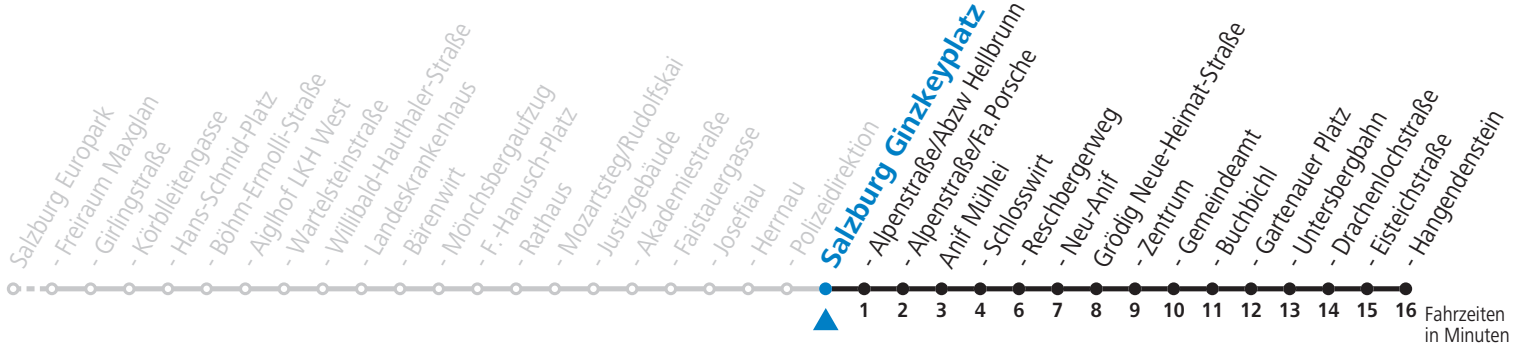

gültig von 12.12.2021 bis 10.12.2022.

Alle Angaben ohne Gewähr.

Montag bis Freitag

6	03	37	
7	07	22	41^S_a
12	52		
13	22	52	
14	22		
16	22	52	
17	22	52	
18	22		

S = nur Montag bis Freitag, wenn Schultag in Salzburg (Stadt)   a = bis Grödig Untersbergbahn

NACHTSTERN: Freitag, sowie vor Sonn-/Feiertag ab ca. 22:00 Uhr - Verkehr nach Samstag-Fahrplan Am 08.12., 24.12. und 31.12. bitte Sonderfahrpläne beachten!

Ferien im Bundesland Salzburg: 24.12.2021 bis 09.01.2022, 14. bis 20.02., 09. bis 18.04., 09.07. bis 11.09., 24.09. und 26.10. bis 02.11.2022 (Vorbehaltlich Änderungen durch die Schulbehörde)

Aufgabenträgerschaft: Salzburg AG, Verkehr, Plainstraße 70, 5020 Salzburg / Betreiber: Albus Salzburg Verkehrsbetrieb GmbH, Julius-Welser-Straße 8, 5020 Salzburg, Tel.: +43 662 424 000-0