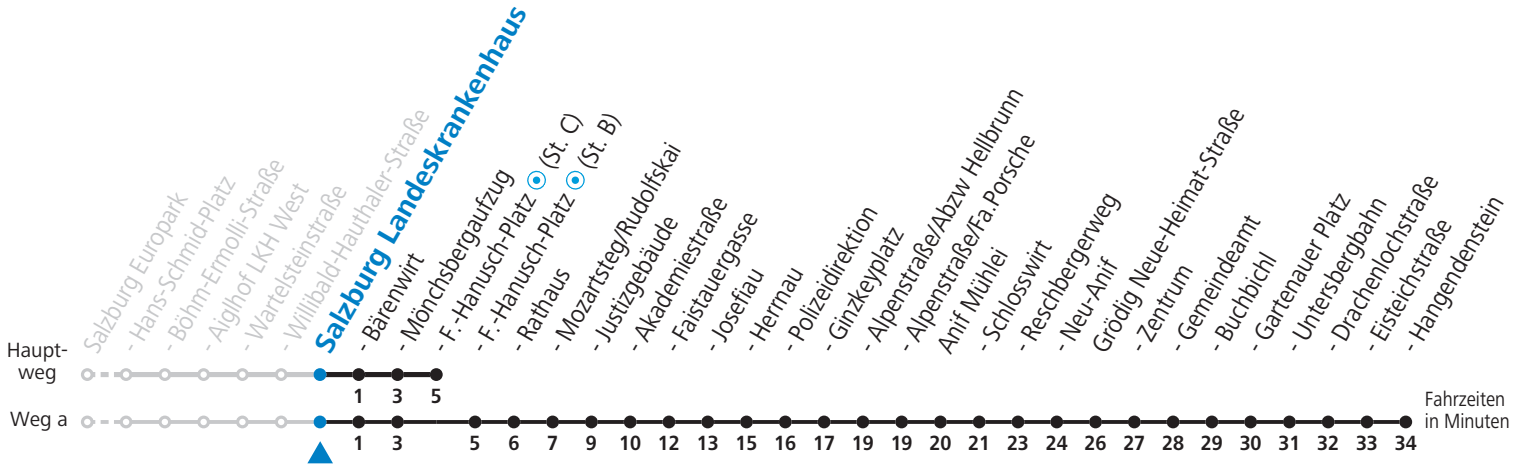

gültig von 12.12.2021 bis 10.12.2022.

Alle Angaben ohne Gewähr.

Montag bis Freitag								Samstag				Sonn- und Feiertag					
5	45_a							5	43								
6	00	19_a	34	49_a				6	13	43				6	23	53	
7	04_a	19_F	19_{Sc}_{ab}	24_{Sc}_{ab}	34_F	34_{Sc}_{ab}	49	7	03	23	43			7	23	53	
8	04	19	34	49				8	03	23	47			8	23	53	
9	04	19	34	49				9	05	20	35	50		9	23	43	
10	04	19	34	49				10	05	20	35	50		10	03	23	43
11	04	19	34	49				11	05	20	35	50		11	03	23	43
12	04	19	34_a	49				12	05	20	35	50		12	03	23	43
13	04_a	19	34_a	49				13	05	20	35	50		13	03	23	43
14	04_a	19	34	49				14	05	20	35	50		14	03	23	43
15	04	19	34	49				15	05	20	35	50		15	03	23	43
16	04_a	19	34_a	49				16	05	20	35	50		16	03	23	43
17	04_a	19	34_a	49				17	05	20	35	50		17	03	23	43
18	04_a	19	34	49				18	03	23	43			18	03	23	43
19	04	23	53					19	03	23	53			19	03	23	53
20	23	53						20	23	53			20	23	53		
21	23	53						21	23	53			21	23	53		
22	23	53						22	23	53			22	23	53		
								23	53								

F = nur Montag bis Freitag, wenn schulfreier Werktag in Salzburg (Stadt)
S = nur Montag bis Freitag, wenn Schultag in Salzburg (Stadt)
a = fährt Weg a

b = bis Sbg. F.-Hanusch-Platz (St. B)
c = verkehrt weiter zum Sportzentrum Nonntal (Linie 27)

NACHTSTERN: Freitag, sowie vor Sonn-/Feiertag ab ca. 22:00 Uhr - Verkehr nach Samstag-Fahrplan
Am 08.12., 24.12. und 31.12. bitte Sonderfahrpläne beachten!

Ferien im Bundesland Salzburg: 24.12.2021 bis 09.01.2022, 14. bis 20.02., 09. bis 18.04., 09.07. bis 11.09., 24.09. und 26.10. bis 02.11.2022 (Vorbehaltlich Änderungen durch die Schulbehörde)

Aufgabenträgerschaft: Salzburg AG, Verkehr, Plainstraße 70, 5020 Salzburg / Betreiber: Albus Salzburg Verkehrsbetrieb GmbH, Julius-Welser-Straße 8, 5020 Salzburg, Tel.: +43 662 424 000-0