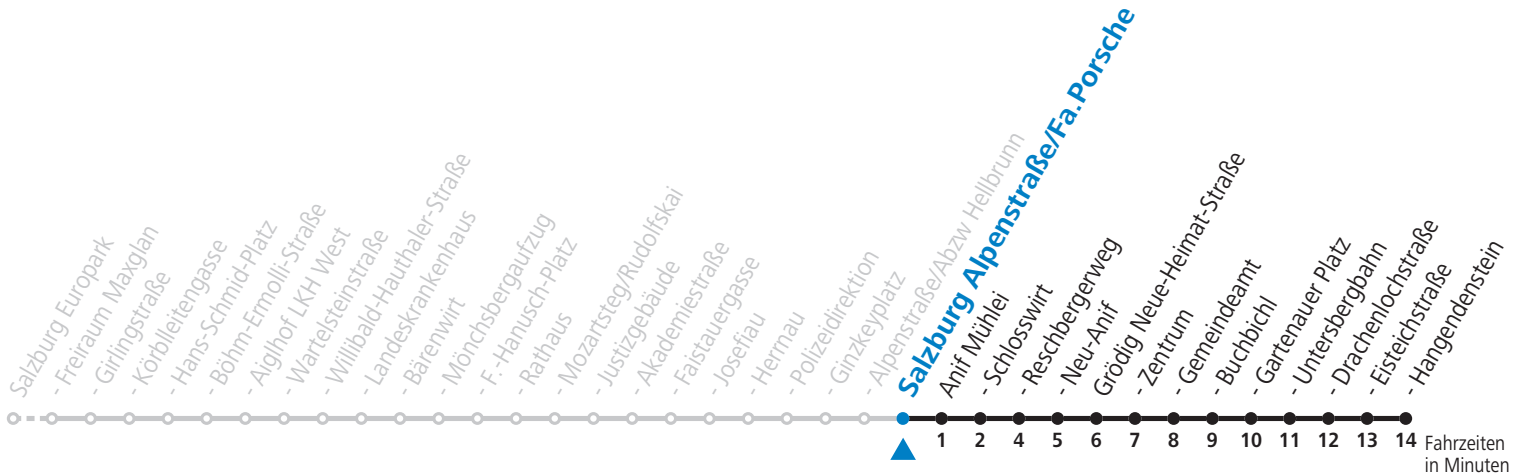

gültig von 12.12.2021 bis 10.12.2022.

Alle Angaben ohne Gewähr.

Montag bis Freitag

6 05 39

7 09 24 43^S_a

12 54

13 24 54

14 24

16 24 54

17 24 54

18 24

S = nur Montag bis Freitag, wenn Schultag in Salzburg (Stadt) a = bis Grödig Untersbergbahn

NACHTSTERN: Freitag, sowie vor Sonn-/Feiertag ab ca. 22:00 Uhr - Verkehr nach Samstag-Fahrplan
Am 08.12., 24.12. und 31.12. bitte Sonderfahrpläne beachten!

Ferien im Bundesland Salzburg: 24.12.2021 bis 09.01.2022, 14. bis 20.02., 09. bis 18.04., 09.07. bis 11.09., 24.09. und 26.10. bis 02.11.2022 (Vorbehaltlich Änderungen durch die Schulbehörde)

Aufgabenträgerschaft: Salzburg AG, Verkehr, Plainstraße 70, 5020 Salzburg / Betreiber: Albus Salzburg Verkehrsbetrieb GmbH, Julius-Welser-Straße 8, 5020 Salzburg, Tel.: +43 662 424 000-0