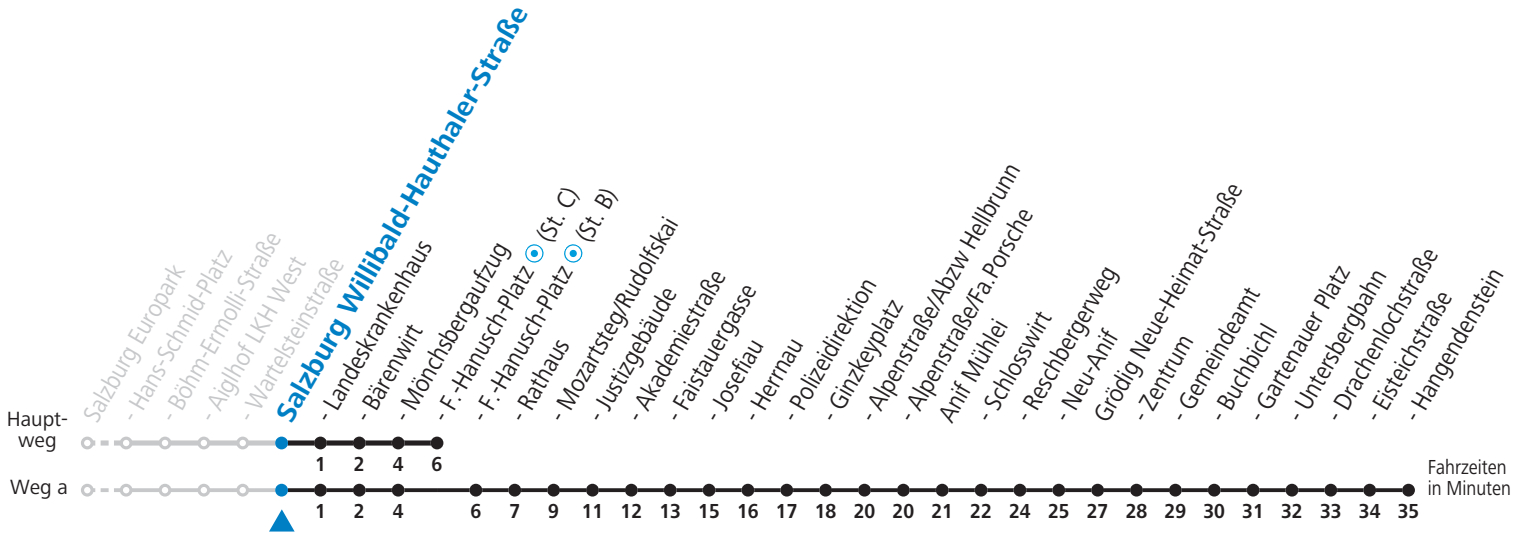

gültig von 12.12.2021 bis 10.12.2022.

Alle Angaben ohne Gewähr.

Montag bis Freitag					Samstag				Sonn- und Feiertag		
5	44_a	59			5	42					
6	18_a	33	48_a		6	12	42		6	22	52
7	03_a	18_F	18_{Sc}_{ab}	23_{Sc}_{ab} 33_F 33_{Sc}_{ab} 48	7	02	22	42	7	22	52
8	03	18	33	48	8	02	22	46	8	22	52
9	03	18	33	48	9	04	19	34 49	9	22	42
10	03	18	33	48	10	04	19	34 49	10	02	22 42
11	03	18	33	48	11	04	19	34 49	11	02	22 42
12	03	18	33_a	48	12	04	19	34 49	12	02	22 42
13	03_a	18	33_a	48	13	04	19	34 49	13	02	22 42
14	03_a	18	33	48	14	04	19	34 49	14	02	22 42
15	03	18	33	48	15	04	19	34 49	15	02	22 42
16	03_a	18	33_a	48	16	04	19	34 49	16	02	22 42
17	03_a	18	33_a	48	17	04	19	34 49	17	02	22 42
18	03_a	18	33	48	18	02	22	42	18	02	22 42
19	03	22	52		19	02	22	52	19	02	22 52
20	22	52			20	22	52		20	22	52
21	22	52			21	22	52		21	22	52
22	22	52			22	22	52		22	22	52
					23	52					

F = nur Montag bis Freitag, wenn schulfreier Werktag in Salzburg (Stadt)
S = nur Montag bis Freitag, wenn Schultag in Salzburg (Stadt)
a = fährt Weg a

b = bis Sbg. F.-Hanusch-Platz (St. B)
c = verkehrt weiter zum Sportzentrum Nonntal (Linie 27)

NACHTSTERN: Freitag, sowie vor Sonn-/Feiertag ab ca. 22:00 Uhr - Verkehr nach Samstag-Fahrplan Am 08.12., 24.12. und 31.12. bitte Sonderfahrpläne beachten!

Ferien im Bundesland Salzburg: 24.12.2021 bis 09.01.2022, 14. bis 20.02., 09. bis 18.04., 09.07. bis 11.09., 24.09. und 26.10. bis 02.11.2022 (Vorbehaltlich Änderungen durch die Schulbehörde)

Aufgabenträgerschaft: Salzburg AG, Verkehr, Plainstraße 70, 5020 Salzburg / Betreiber: Albus Salzburg Verkehrsbetrieb GmbH, Julius-Welser-Straße 8, 5020 Salzburg, Tel.: +43 662 424 000-0