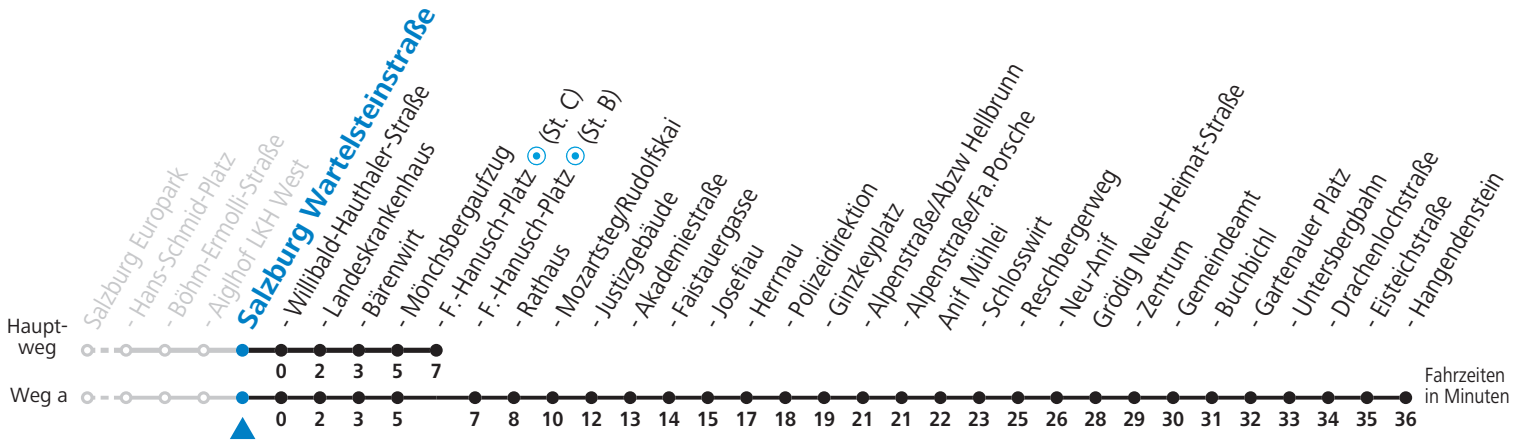

gültig von 12.12.2021 bis 10.12.2022.

Alle Angaben ohne Gewähr.

Montag bis Freitag					Samstag				Sonn- und Feiertag				
5	44_a	59			5	42							
6	17_a	32	47_a		6	12	42		6	22	52		
7	02_a	17_F	17_{Sc}_{ab}	22_{Sc}_{ab} 32_F 32_{Sc}_{ab} 47	7	02	22	42	7	22	52		
8	02	17	32	47	8	02	22	45	8	22	52		
9	02	17	32	47	9	03	18	33	48	9	22	42	
10	02	17	32	47	10	03	18	33	48	10	02	22	42
11	02	17	32	47	11	03	18	33	48	11	02	22	42
12	02	17	32_a	47	12	03	18	33	48	12	02	22	42
13	02_a	17	32_a	47	13	03	18	33	48	13	02	22	42
14	02_a	17	32	47	14	03	18	33	48	14	02	22	42
15	02	17	32	47	15	03	18	33	48	15	02	22	42
16	02_a	17	32_a	47	16	03	18	33	48	16	02	22	42
17	02_a	17	32_a	47	17	03	18	33	48	17	02	22	42
18	02_a	17	32	47	18	02	22	42	18	02	22	42	
19	02	22	52		19	02	22	52	19	02	22	52	
20	22	52			20	22	52		20	22	52		
21	22	52			21	22	52		21	22	52		
22	22	52			22	22	52		22	22	52		
					23	52							

F = nur Montag bis Freitag, wenn schulfreier Werktag in Salzburg (Stadt)
S = nur Montag bis Freitag, wenn Schultag in Salzburg (Stadt)
a = fährt Weg a

b = bis Sbg. F.-Hanusch-Platz (St. B)
c = verkehrt weiter zum Sportzentrum Nonntal (Linie 27)

NACHTSTERN: Freitag, sowie vor Sonn-/Feiertag ab ca. 22:00 Uhr - Verkehr nach Samstag-Fahrplan Am 08.12., 24.12. und 31.12. bitte Sonderfahrpläne beachten!

Ferien im Bundesland Salzburg: 24.12.2021 bis 09.01.2022, 14. bis 20.02., 09. bis 18.04., 09.07. bis 11.09., 24.09. und 26.10. bis 02.11.2022 (Vorbehaltlich Änderungen durch die Schulbehörde)

Aufgabenträgerschaft: Salzburg AG, Verkehr, Plainstraße 70, 5020 Salzburg / Betreiber: Albus Salzburg Verkehrsbetrieb GmbH, Julius-Welser-Straße 8, 5020 Salzburg, Tel.: +43 662 424 000-0

Datum: 01.11.2021 19:00:16; Linie: 92-28-M-10-H; Haltestelle: 50906