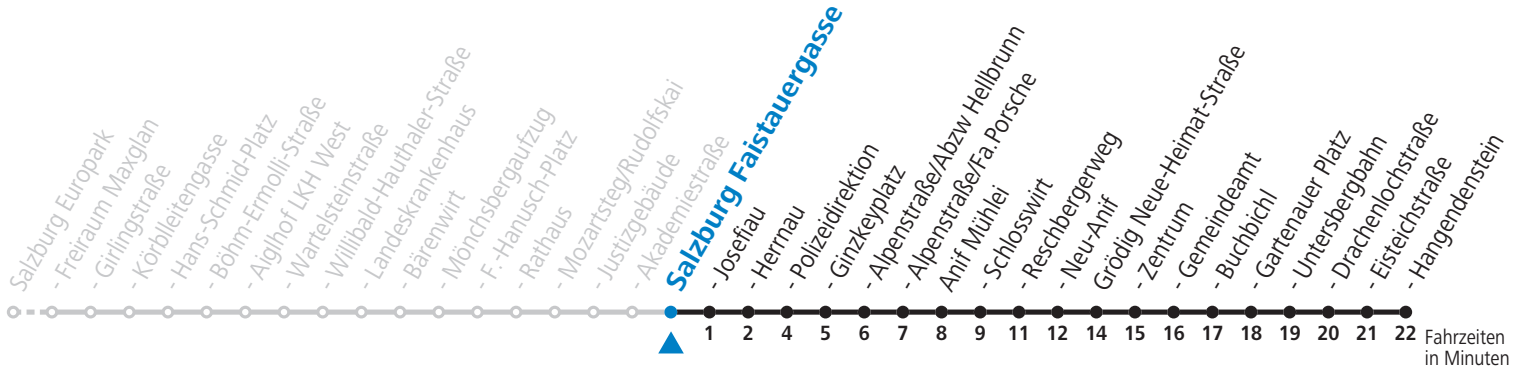

gültig von 12.12.2021 bis 10.12.2022.

Alle Angaben ohne Gewähr.

Montag bis Freitag

5 58

6 31

7 01 16 35^S_a

12 46

13 16 46

14 16

16 16 46

17 16 46

18 16

S = nur Montag bis Freitag, wenn Schultag in Salzburg (Stadt) a = bis Grödig Untersbergbahn

**NACHTSTERN: Freitag, sowie vor Sonn-/Feiertag ab ca. 22:00 Uhr - Verkehr nach Samstag-Fahrplan
Am 08.12., 24.12. und 31.12. bitte Sonderfahrpläne beachten!**

Ferien im Bundesland Salzburg: 24.12.2021 bis 09.01.2022, 14. bis 20.02., 09. bis 18.04., 09.07. bis 11.09., 24.09. und 26.10. bis 02.11.2022 (Vorbehaltlich Änderungen durch die Schulbehörde)

Aufgabenträgerschaft: Salzburg AG, Verkehr, Plainstraße 70, 5020 Salzburg / Betreiber: Albus Salzburg Verkehrsbetrieb GmbH, Julius-Welser-Straße 8, 5020 Salzburg, Tel.: +43 662 424 000-0