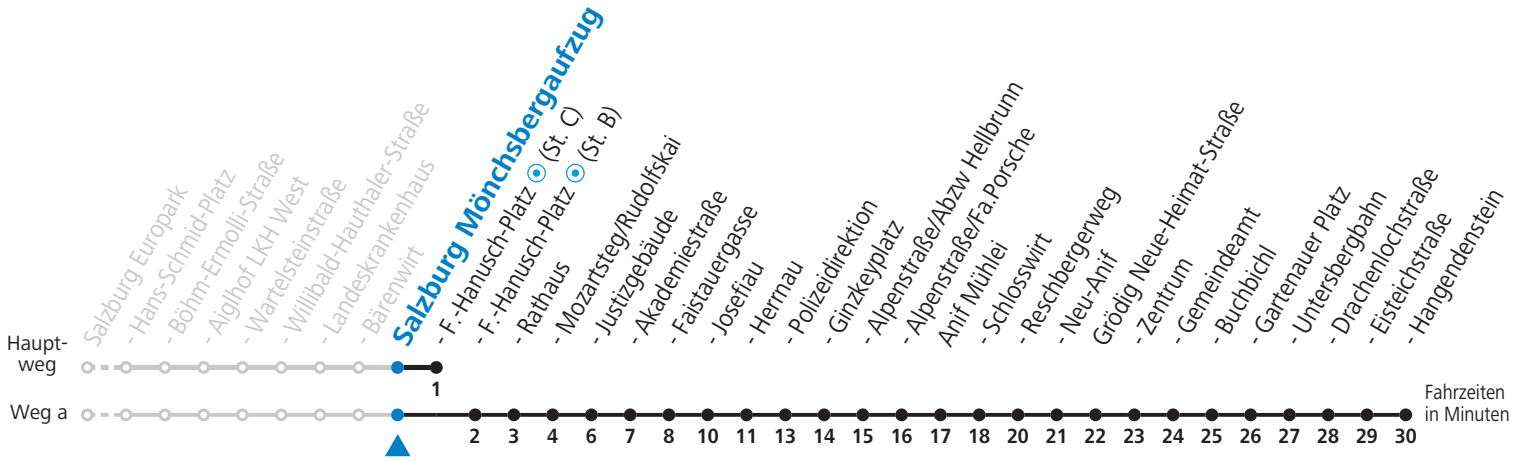

gültig von 12.12.2021 bis 10.12.2022.

Alle Angaben ohne Gewähr.

Montag bis Freitag					Samstag				Sonn- und Feiertag				
5	49_a				5	47			6	27	57		
6	04	23_a	38	53_a	6	17	47		7	27	57		
7	08_a	23_F	23_{Sc}_{ab}	28_{Sc}_{ab}	38_F	38_{Sc}_{ab}	53		8	27	57		
8	08	23	38	53	8	07	27	51	9	27	47		
9	08	23	38	53	9	09	24	39	54	10	07	27	47
10	08	23	38	53	10	09	24	39	54	11	07	27	47
11	08	23	38	53	11	09	24	39	54	12	07	27	47
12	08	23	38_a	53	12	09	24	39	54	13	07	27	47
13	08_a	23	38_a	53	13	09	24	39	54	14	07	27	47
14	08_a	23	38	53	14	09	24	39	54	15	07	27	47
15	08	23	38	53	15	09	24	39	54	16	07	27	47
16	08_a	23	38_a	53	16	09	24	39	54	17	07	27	47
17	08_a	23	38_a	53	17	09	24	39	54	18	07	27	47
18	08_a	23	38	53	18	07	27	47	19	07	27	57	
19	08	27	57		19	07	27	57	20	27	57		
20	27	57			20	27	57		21	27	57		
21	27	57			21	27	57		22	27	57		
22	27	57			22	27	57		23	57			

F = nur Montag bis Freitag, wenn schulfreier Werktag in Salzburg (Stadt)
S = nur Montag bis Freitag, wenn Schultag in Salzburg (Stadt)
a = fährt Weg a

b = bis Sbg. F.-Hanusch-Platz (St. B)
c = verkehrt weiter zum Sportzentrum Nonntal (Linie 27)

NACHTSTERN: Freitag, sowie vor Sonn-/Feiertag ab ca. 22:00 Uhr - Verkehr nach Samstag-Fahrplan
Am 08.12., 24.12. und 31.12. bitte Sonderfahrpläne beachten!

Ferien im Bundesland Salzburg: 24.12.2021 bis 09.01.2022, 14. bis 20.02., 09. bis 18.04., 09.07. bis 11.09., 24.09. und 26.10. bis 02.11.2022 (Vorbehaltlich Änderungen durch die Schulbehörde)

Aufgabenträgerschaft: Salzburg AG, Verkehr, Plainstraße 70, 5020 Salzburg / Betreiber: Albus Salzburg Verkehrsbetrieb GmbH, Julius-Welser-Straße 8, 5020 Salzburg, Tel.: +43 662 424 000-0