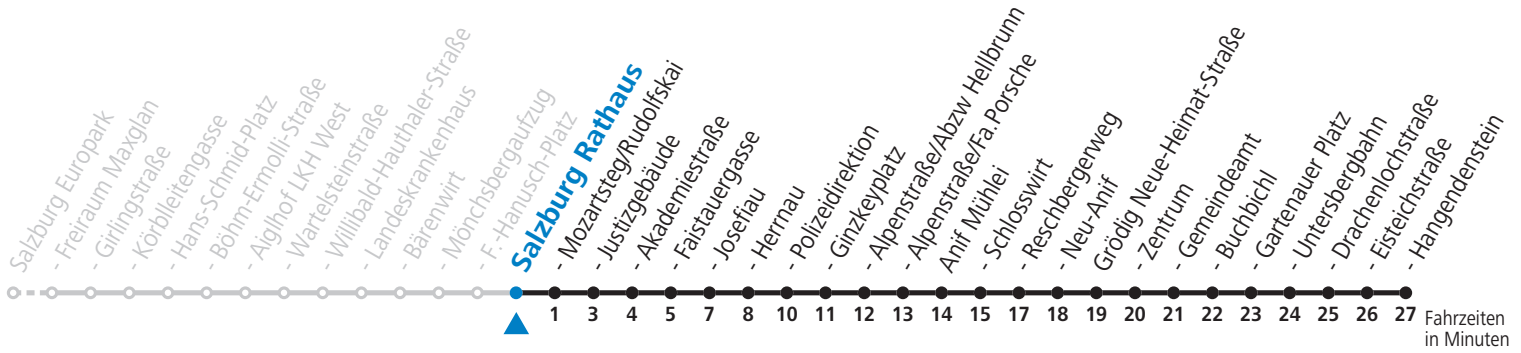

gültig von 12.12.2021 bis 10.12.2022.

Alle Angaben ohne Gewähr.

Montag bis Freitag

5	52	
6	26	56
7	11	30^S_a
12	41	
13	11	41
14	11	
16	11	41
17	11	41
18	11	

S = nur Montag bis Freitag, wenn Schultag in Salzburg (Stadt)   a = bis Grödig Untersbergbahn

NACHTSTERN: Freitag, sowie vor Sonn-/Feiertag ab ca. 22:00 Uhr - Verkehr nach Samstag-Fahrplan Am 08.12., 24.12. und 31.12. bitte Sonderfahrpläne beachten!

Ferien im Bundesland Salzburg: 24.12.2021 bis 09.01.2022, 14. bis 20.02., 09. bis 18.04., 09.07. bis 11.09., 24.09. und 26.10. bis 02.11.2022 (Vorbehaltlich Änderungen durch die Schulbehörde)

Aufgabenträgerschaft: Salzburg AG, Verkehr, Plainstraße 70, 5020 Salzburg / Betreiber: Albus Salzburg Verkehrsbetrieb GmbH, Julius-Welser-Straße 8, 5020 Salzburg, Tel.: +43 662 424 000-0