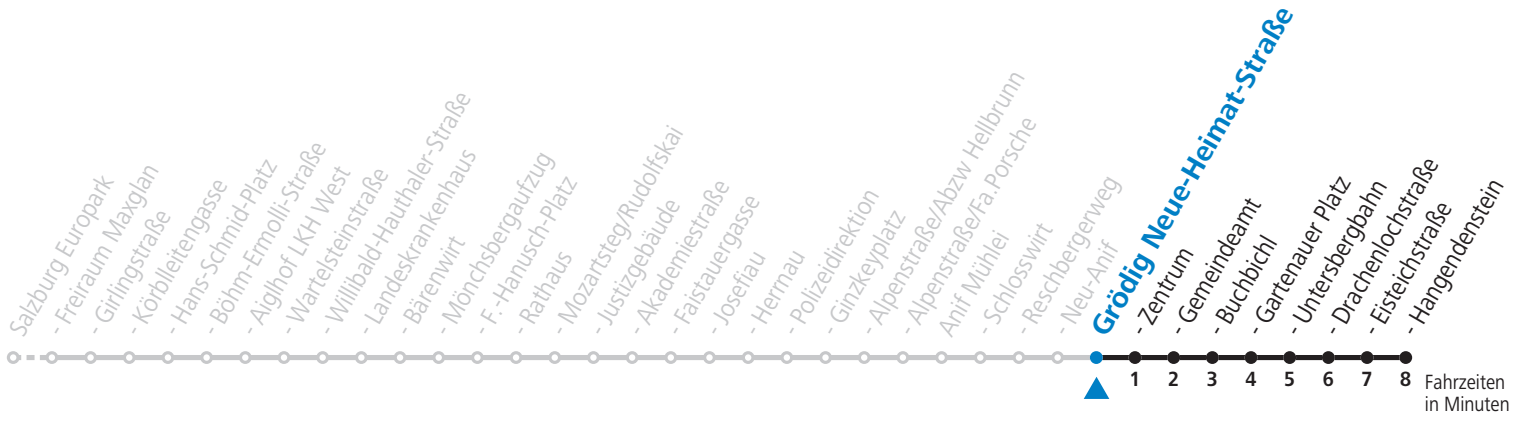

gültig von 12.12.2021 bis 10.12.2022.

Alle Angaben ohne Gewähr.

Montag bis Freitag

6	11	46	
7	16	31	50^S_a
13	01	31	
14	01	31	
16	31		
17	01	31	
18	01	31	

S = nur Montag bis Freitag, wenn Schultag in Salzburg (Stadt)   a = bis Grödig Untersbergbahn

NACHTSTERN: Freitag, sowie vor Sonn-/Feiertag ab ca. 22:00 Uhr - Verkehr nach Samstag-Fahrplan Am 08.12., 24.12. und 31.12. bitte Sonderfahrpläne beachten!

Ferien im Bundesland Salzburg: 24.12.2021 bis 09.01.2022, 14. bis 20.02., 09. bis 18.04., 09.07. bis 11.09., 24.09. und 26.10. bis 02.11.2022 (Vorbehaltlich Änderungen durch die Schulbehörde)

Aufgabenträgerschaft: Salzburg AG, Verkehr, Plainstraße 70, 5020 Salzburg / Betreiber: Albus Salzburg Verkehrsbetrieb GmbH, Julius-Welser-Straße 8, 5020 Salzburg, Tel.: +43 662 424 000-0