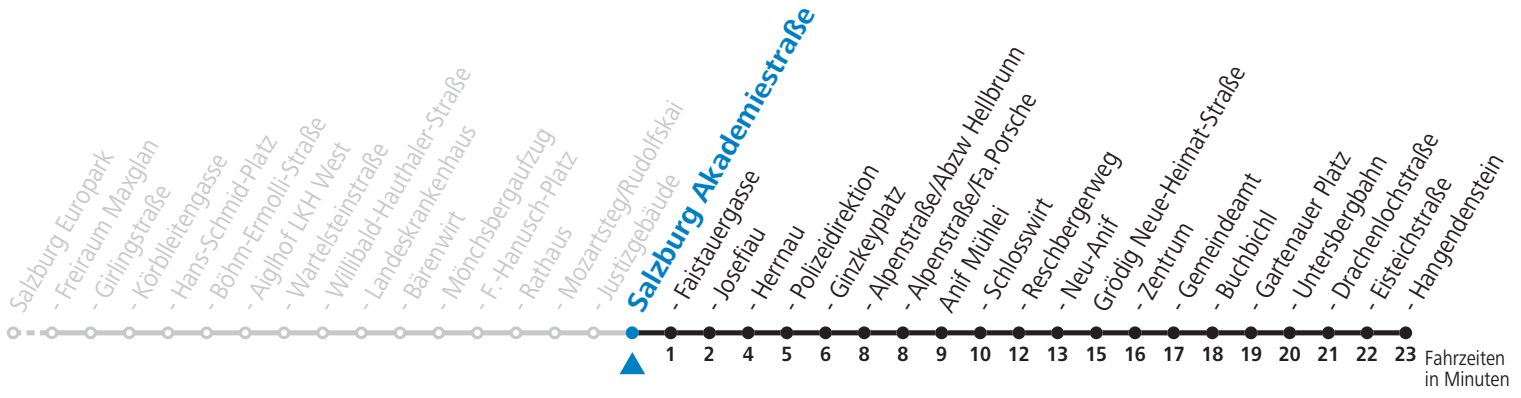

gültig von 12.12.2021 bis 10.12.2022.

Alle Angaben ohne Gewähr.

Montag bis Freitag

5	57		
6	30		
7	00	15	34^S_a
12	45		
13	15	45	
14	15		
16	15	45	
17	15	45	
18	15		

S = nur Montag bis Freitag, wenn Schultag in Salzburg (Stadt)   a = bis Grödig Untersbergbahn

NACHTSTERN: Freitag, sowie vor Sonn-/Feiertag ab ca. 22:00 Uhr - Verkehr nach Samstag-Fahrplan Am 08.12., 24.12. und 31.12. bitte Sonderfahrpläne beachten!

Ferien im Bundesland Salzburg: 24.12.2021 bis 09.01.2022, 14. bis 20.02., 09. bis 18.04., 09.07. bis 11.09., 24.09. und 26.10. bis 02.11.2022 (Vorbehaltlich Änderungen durch die Schulbehörde)

Aufgabenträgerschaft: Salzburg AG, Verkehr, Plainstraße 70, 5020 Salzburg / Betreiber: Albus Salzburg Verkehrsbetrieb GmbH, Julius-Welser-Straße 8, 5020 Salzburg, Tel.: +43 662 424 000-0