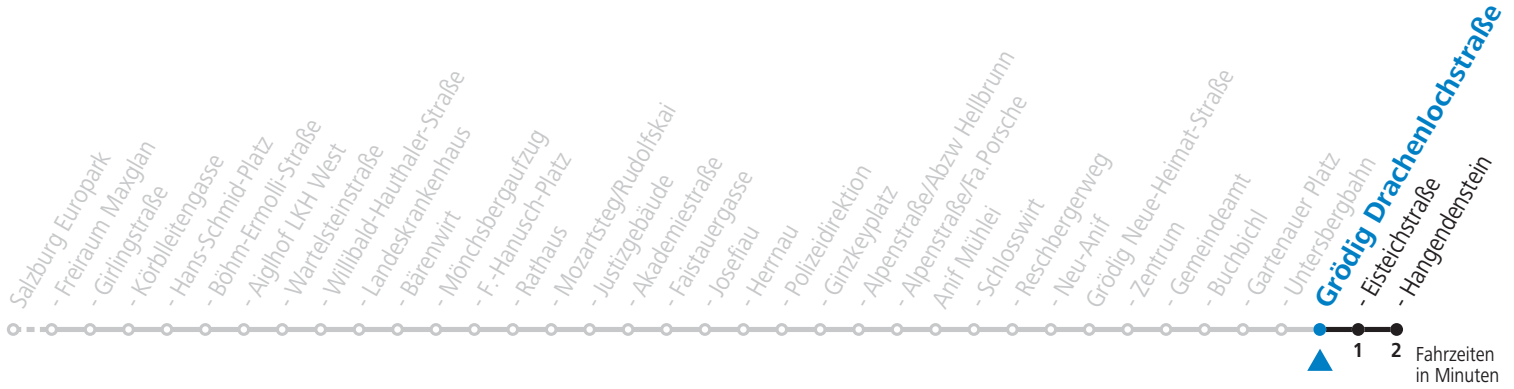

gültig von 12.12.2021 bis 10.12.2022.

Alle Angaben ohne Gewähr.

Montag bis Freitag

6 17 52

7 22 37

13 07 37

14 07 37

16 37

17 07 37

18 07 37

NACHTSTERN: Freitag, sowie vor Sonn-/Feiertag ab ca. 22:00 Uhr - Verkehr nach Samstag-Fahrplan Am 08.12., 24.12. und 31.12. bitte Sonderfahrpläne beachten!

Ferien im Bundesland Salzburg: 24.12.2021 bis 09.01.2022, 14. bis 20.02., 09. bis 18.04., 09.07. bis 11.09., 24.09. und 26.10. bis 02.11.2022 (Vorbehaltlich Änderungen durch die Schulbehörde)

Aufgabenträgerschaft: Salzburg AG, Verkehr, Plainstraße 70, 5020 Salzburg / Betreiber: Albus Salzburg Verkehrsbetrieb GmbH, Julius-Welser-Straße 8, 5020 Salzburg, Tel.: +43 662 424 000-0