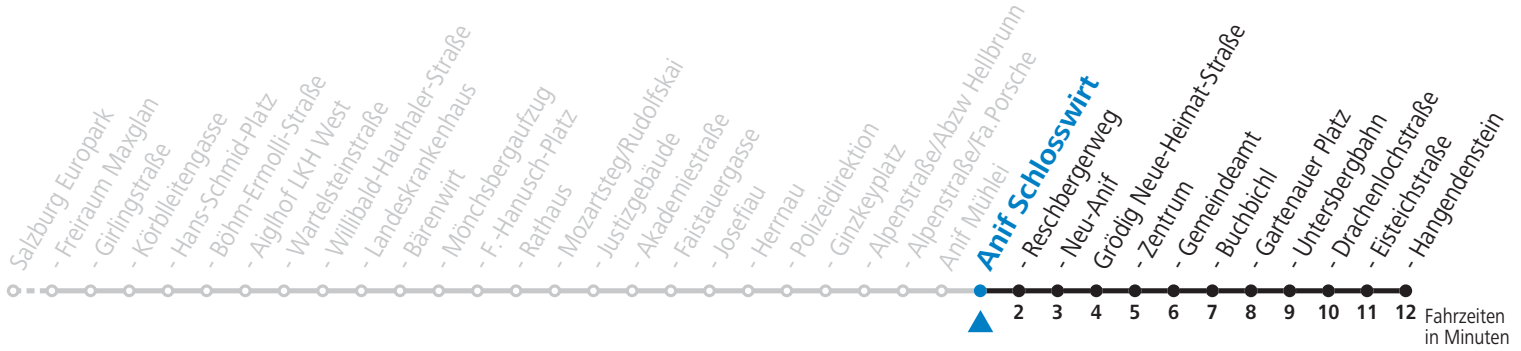

gültig von 12.12.2021 bis 10.12.2022.

Alle Angaben ohne Gewähr.

Montag bis Freitag

6 07 41

7 11 26 45^S_a

12 56

13 26 56

14 26

16 26 56

17 26 56

18 26

S = nur Montag bis Freitag, wenn Schultag in Salzburg (Stadt) a = bis Grödig Untersbergbahn

NACHTSTERN: Freitag, sowie vor Sonn-/Feiertag ab ca. 22:00 Uhr - Verkehr nach Samstag-Fahrplan Am 08.12., 24.12. und 31.12. bitte Sonderfahrpläne beachten!

Ferien im Bundesland Salzburg: 24.12.2021 bis 09.01.2022, 14. bis 20.02., 09. bis 18.04., 09.07. bis 11.09., 24.09. und 26.10. bis 02.11.2022 (Vorbehaltlich Änderungen durch die Schulbehörde)

Aufgabenträgerschaft: Salzburg AG, Verkehr, Plainstraße 70, 5020 Salzburg / Betreiber: Albus Salzburg Verkehrsbetrieb GmbH, Julius-Welser-Straße 8, 5020 Salzburg, Tel.: +43 662 424 000-0