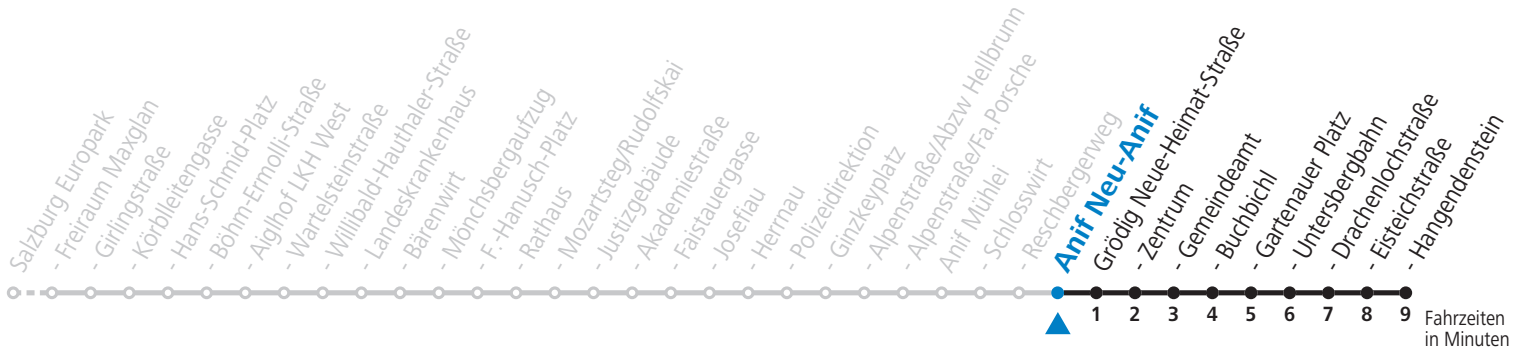

gültig von 12.12.2021 bis 10.12.2022.

Alle Angaben ohne Gewähr.

Montag bis Freitag

6	10	44	
7	14	29	48^S_a
12	59		
13	29	59	
14	29		
16	29	59	
17	29	59	
18	29		

S = nur Montag bis Freitag, wenn Schultag in Salzburg (Stadt)   a = bis Grödig Untersbergbahn

NACHTSTERN: Freitag, sowie vor Sonn-/Feiertag ab ca. 22:00 Uhr - Verkehr nach Samstag-Fahrplan Am 08.12., 24.12. und 31.12. bitte Sonderfahrpläne beachten!

Ferien im Bundesland Salzburg: 24.12.2021 bis 09.01.2022, 14. bis 20.02., 09. bis 18.04., 09.07. bis 11.09., 24.09. und 26.10. bis 02.11.2022 (Vorbehaltlich Änderungen durch die Schulbehörde)

Aufgabenträgerschaft: Salzburg AG, Verkehr, Plainstraße 70, 5020 Salzburg / Betreiber: Albus Salzburg Verkehrsbetrieb GmbH, Julius-Welser-Straße 8, 5020 Salzburg, Tel.: +43 662 424 000-0