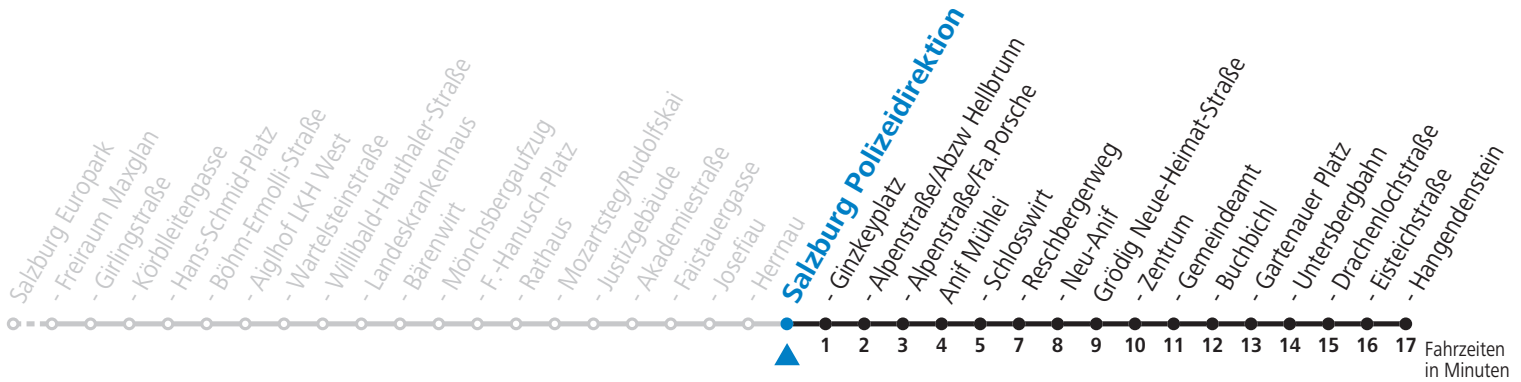

gültig von 12.12.2021 bis 10.12.2022.

Alle Angaben ohne Gewähr.

Montag bis Freitag

6	02	36	
7	06	21	40^S_a
12	51		
13	21	51	
14	21		
16	21	51	
17	21	51	
18	21		

S = nur Montag bis Freitag, wenn Schultag in Salzburg (Stadt)   a = bis Grödig Untersbergbahn

NACHTSTERN: Freitag, sowie vor Sonn-/Feiertag ab ca. 22:00 Uhr - Verkehr nach Samstag-Fahrplan Am 08.12., 24.12. und 31.12. bitte Sonderfahrpläne beachten!

Ferien im Bundesland Salzburg: 24.12.2021 bis 09.01.2022, 14. bis 20.02., 09. bis 18.04., 09.07. bis 11.09., 24.09. und 26.10. bis 02.11.2022 (Vorbehaltlich Änderungen durch die Schulbehörde)

Aufgabenträgerschaft: Salzburg AG, Verkehr, Plainstraße 70, 5020 Salzburg / Betreiber: Albus Salzburg Verkehrsbetrieb GmbH, Julius-Welser-Straße 8, 5020 Salzburg, Tel.: +43 662 424 000-0