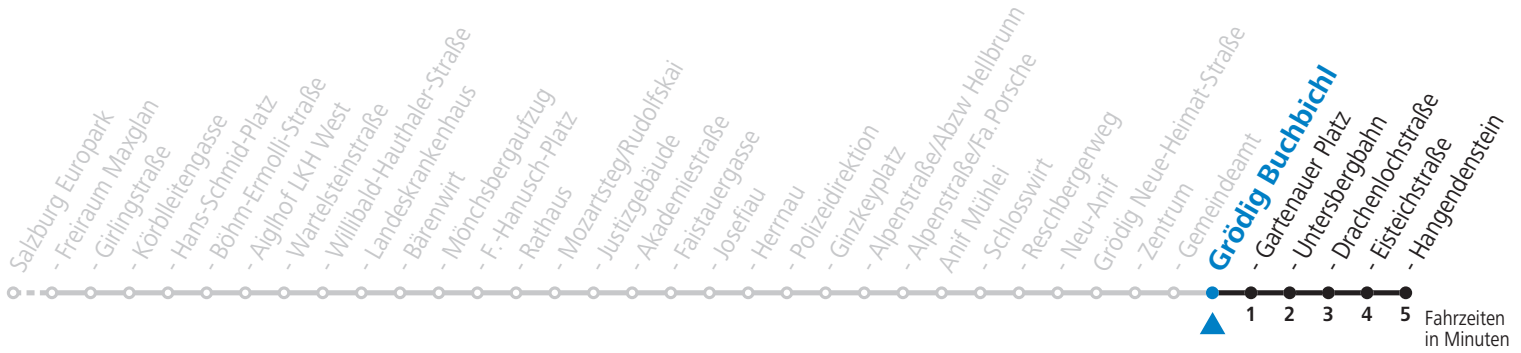

gültig von 12.12.2021 bis 10.12.2022.

Alle Angaben ohne Gewähr.

Montag bis Freitag

6	14	49	
7	19	34	53^S_a
13	04	34	
14	04	34	
16	34		
17	04	34	
18	04	34	

S = nur Montag bis Freitag, wenn Schultag in Salzburg (Stadt)   a = bis Grödig Untersbergbahn

NACHTSTERN: Freitag, sowie vor Sonn-/Feiertag ab ca. 22:00 Uhr - Verkehr nach Samstag-Fahrplan Am 08.12., 24.12. und 31.12. bitte Sonderfahrpläne beachten!

Ferien im Bundesland Salzburg: 24.12.2021 bis 09.01.2022, 14. bis 20.02., 09. bis 18.04., 09.07. bis 11.09., 24.09. und 26.10. bis 02.11.2022 (Vorbehaltlich Änderungen durch die Schulbehörde)

Aufgabenträgerschaft: Salzburg AG, Verkehr, Plainstraße 70, 5020 Salzburg / Betreiber: Albus Salzburg Verkehrsbetrieb GmbH, Julius-Welser-Straße 8, 5020 Salzburg, Tel.: +43 662 424 000-0