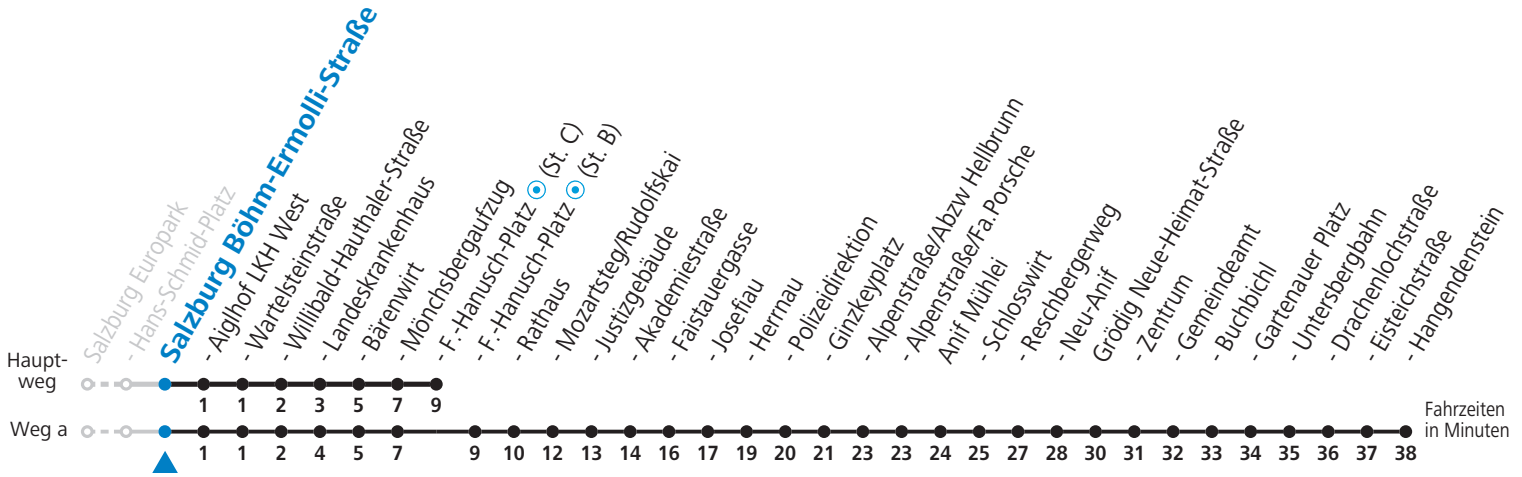

gültig von 12.12.2021 bis 10.12.2022.

Alle Angaben ohne Gewähr.

Montag bis Freitag					Samstag				Sonn- und Feiertag		
5	42_a	57			5	40			6	20	50
6	15_a	30	45_a		6	10	40		6	20	50
7	00_a	15_F	15_{Sc}_{ab}	20_{Sc}_{ab}	7	00	20	40	7	20	50
8	00	15	30	45	8	00	20	43	8	20	50
9	00	15	30	45	9	01	16	31	9	20	40
10	00	15	30	45	10	01	16	31	10	00	20
11	00	15	30	45	11	01	16	31	11	00	20
12	00	15	30_a	45	12	01	16	31	12	00	20
13	00_a	15	30_a	45	13	01	16	31	13	00	20
14	00_a	15	30	45	14	01	16	31	14	00	20
15	00	15	30	45	15	01	16	31	15	00	20
16	00_a	15	30_a	45	16	01	16	31	16	00	20
17	00_a	15	30_a	45	17	01	16	31	17	00	20
18	00_a	15	30	45	18	00	20	40	18	00	20
19	00	20	50		19	00	20	50	19	00	20
20	20	50			20	20	50		20	20	50
21	20	50			21	20	50		21	20	50
22	20	50			22	20	50		22	20	50
					23	50					

F = nur Montag bis Freitag, wenn schulfreier Werktag in Salzburg (Stadt)
S = nur Montag bis Freitag, wenn Schultag in Salzburg (Stadt)
a = fährt Weg a

b = bis Sbg. F.-Hanusch-Platz (St. B)
c = verkehrt weiter zum Sportzentrum Nonntal (Linie 27)

NACHTSTERN: Freitag, sowie vor Sonn-/Feiertag ab ca. 22:00 Uhr - Verkehr nach Samstag-Fahrplan Am 08.12., 24.12. und 31.12. bitte Sonderfahrpläne beachten!

Ferien im Bundesland Salzburg: 24.12.2021 bis 09.01.2022, 14. bis 20.02., 09. bis 18.04., 09.07. bis 11.09., 24.09. und 26.10. bis 02.11.2022 (Vorbehaltlich Änderungen durch die Schulbehörde)

Aufgabenträgerschaft: Salzburg AG, Verkehr, Plainstraße 70, 5020 Salzburg / Betreiber: Albus Salzburg Verkehrsbetrieb GmbH, Julius-Welser-Straße 8, 5020 Salzburg, Tel.: +43 662 424 000-0