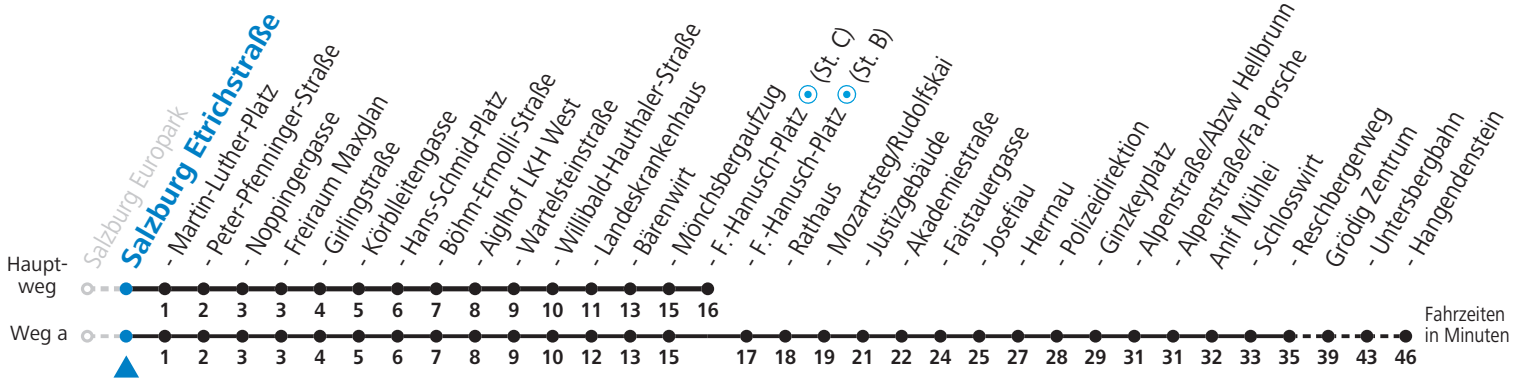

gültig von 12.12.2021 bis 10.12.2022.

Alle Angaben ohne Gewähr.

Montag bis Freitag					Samstag				Sonn- und Feiertag				
5	35_a	50			5	33							
6	07_a	22	37_a	52_a	6	03	33	53	6	13	43		
7	07_F	07_{Sc ab}	12_{Sc ab}	22_F	22_{Sc ab}	37	52	7	13	43			
8	07	22	37	52	8	13	35	53	8	13	43		
9	07	22	37	52	9	08	23	38	53	9	13	33	53
10	07	22	37	52	10	08	23	38	53	10	13	33	53
11	07	22	37	52	11	08	23	38	53	11	13	33	53
12	07	22_a	37	52_a	12	08	23	38	53	12	13	33	53
13	07	22_a	37	52_a	13	08	23	38	53	13	13	33	53
14	07	22	37	52	14	08	23	38	53	14	13	33	53
15	07	22	37	52_a	15	08	23	38	53	15	13	33	53
16	07	22_a	37	52_a	16	08	23	38	53	16	13	33	53
17	07	22_a	37	52_a	17	08	23	38	53	17	13	33	53
18	07	22	37	52	18	13	33	53	18	13	33	53	
19	13	43			19	13	43		19	13	43		
20	13	43			20	13	43		20	13	43		
21	13	43			21	13	43		21	13	43		
22	13	43			22	13	43		22	13	43		
					23	43							

F = nur Montag bis Freitag, wenn schulfreier Werktag in Salzburg (Stadt)
S = nur Montag bis Freitag, wenn Schultag in Salzburg (Stadt)
a = fährt Weg a

b = bis Sbg. F.-Hanusch-Platz (St. B)
c = verkehrt weiter zum Sportzentrum Nonntal (Linie 27)

NACHTSTERN: Freitag, sowie vor Sonn-/Feiertag ab ca. 22:00 Uhr - Verkehr nach Samstag-Fahrplan Am 08.12., 24.12. und 31.12. bitte Sonderfahrpläne beachten!

Ferien im Bundesland Salzburg: 24.12.2021 bis 09.01.2022, 14. bis 20.02., 09. bis 18.04., 09.07. bis 11.09., 24.09. und 26.10. bis 02.11.2022 (Vorbehaltlich Änderungen durch die Schulbehörde)

Auf Grund der Linienlänge können nicht alle bedienten Zwischenhalte im Linienverlauf dargestellt werden. Alle Details siehe Linienfahrplan unter www.salzburg-verkehr.at

Aufgabenträgerschaft: Salzburg AG, Verkehr, Plainstraße 70, 5020 Salzburg / Betreiber: Albus Salzburg Verkehrsbetrieb GmbH, Julius-Welser-Straße 8, 5020 Salzburg, Tel.: +43 662 424 000-0