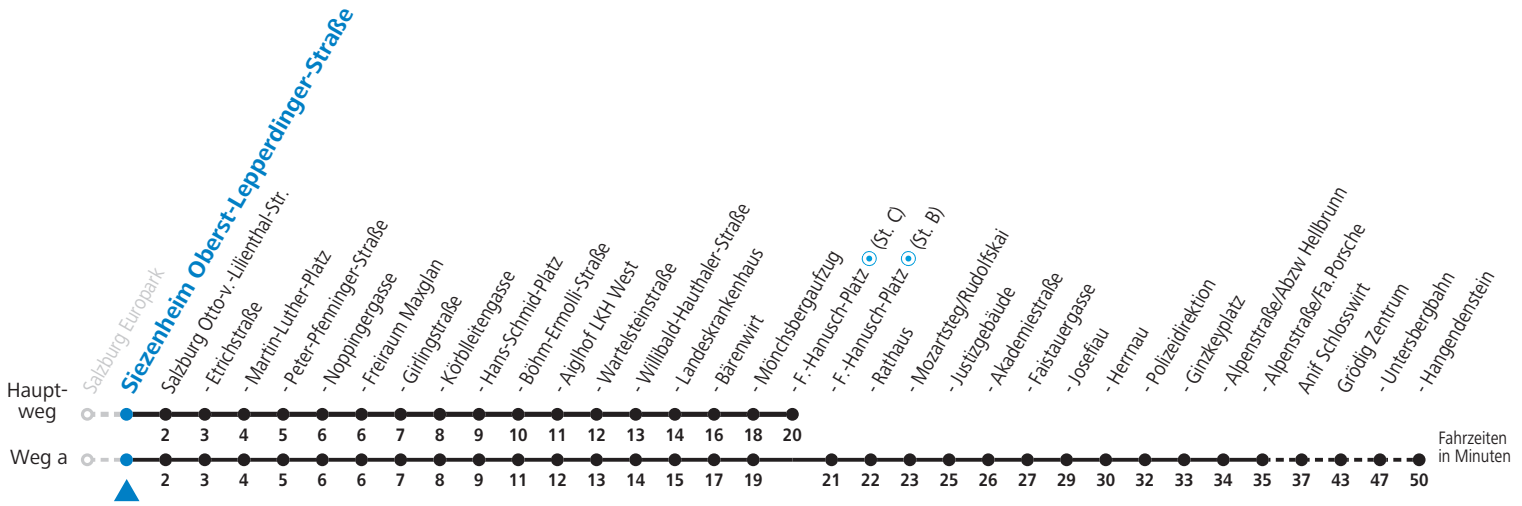

gültig von 12.12.2021 bis 10.12.2022.

Alle Angaben ohne Gewähr.

Montag bis Freitag					Samstag				Sonn- und Feiertag				
5	32_a	47			5	30							
6	03_a	18	33_a	48_a	6	00	30	50	6	10	40		
7	03_F	03_{ab}^{Sc}	08_{ab}^{Sc}	18_F	18_{ab}^{Sc}	33	48	7	10	40			
8	03	18	33	48	8	10	31	49	8	10	40		
9	03	18	33	48	9	04	19	34	49	9	10	30	50
10	03	18	33	48	10	04	19	34	49	10	10	30	50
11	03	18	33	48	11	04	19	34	49	11	10	30	50
12	03	18_a	33	48_a	12	04	19	34	49	12	10	30	50
13	03	18_a	33	48_a	13	04	19	34	49	13	10	30	50
14	03	18	33	48	14	04	19	34	49	14	10	30	50
15	03	18	33	48_a	15	04	19	34	49	15	10	30	50
16	03	18_a	33	48_a	16	04	19	34	49	16	10	30	50
17	03	18_a	33	48_a	17	04	19	34	50	17	10	30	50
18	03	18	33	48	18	10	30	50	18	10	30	50	
19	10	40			19	10	40		19	10	40		
20	10	40			20	10	40		20	10	40		
21	10	40			21	10	40		21	10	40		
22	10	40			22	10	40		22	10	40		
					23	40							

F = nur Montag bis Freitag, wenn schulfreier Werktag in Salzburg (Stadt)
S = nur Montag bis Freitag, wenn Schultag in Salzburg (Stadt)
a = fährt Weg a

b = bis Sbg. F.-Hanusch-Platz (St. B)
c = verkehrt weiter zum Sportzentrum Nonntal (Linie 7)

NACHTSTERN: Freitag, sowie vor Sonn-/Feiertag ab ca. 22:00 Uhr - Verkehr nach Samstag-Fahrplan Am 08.12., 24.12. und 31.12. bitte Sonderfahrpläne beachten!

Ferien im Bundesland Salzburg: 24.12.2021 bis 09.01.2022, 14. bis 20.02., 09. bis 18.04., 09.07. bis 11.09., 24.09. und 26.10. bis 02.11.2022 (Vorbehaltlich Änderungen durch die Schulbehörde)

Auf Grund der Linienlänge können nicht alle bedienten Zwischenhalte im Linienverlauf dargestellt werden. Alle Details siehe Linienfahrplan unter www.salzburg-verkehr.at

Aufgabenträgerschaft: Salzburg AG, Verkehr, Plainstraße 70, 5020 Salzburg / Betreiber: Albus Salzburg Verkehrsbetrieb GmbH, Julius-Welser-Straße 8, 5020 Salzburg, Tel.: +43 662 424 000-0