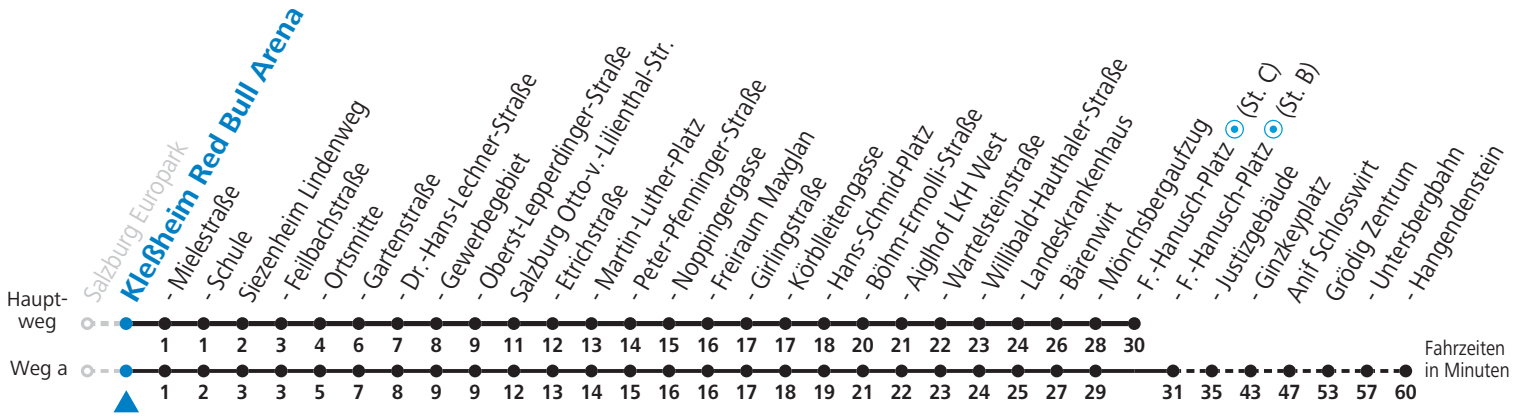

gültig von 12.12.2021 bis 10.12.2022.

Alle Angaben ohne Gewähr.

Montag bis Freitag					Samstag					Sonn- und Feiertag		
5	54_a											
6	24_a	39_a	54_F	54^{Sc}_{ab}								
7	09_F	09^{Sc}_{ab}	24	39	54	7	02					
8	09	24	39	54		8	02	55				
9	09	24	39	54		9	10	25	40	55	9	02
10	09	24	39	54		10	10	25	40	55		
11	09	24	39	54		11	10	25	40	55	11	02
12	09_a	24	39_a	54		12	10	25	40	55		
13	09_a	24	39_a	54		13	10	25	40	55	13	02
14	09	24	39	54		14	10	25	40	55		
15	09	24	39_a	54		15	10	25	40	55	15	02
16	09_a	24	39_a	54		16	10	25	40	55		
17	09_a	24	39_a	54		17	10	25	42		17	02
18	09	24	39			18	02	22	42			
19	02	32				19	02				19	02
20	02					20	02					
21	02					21	02				21	02
22	02					22	02				22	02

F = nur Montag bis Freitag, wenn schulfreier Werktag in Salzburg (Stadt)
S = nur Montag bis Freitag, wenn Schultag in Salzburg (Stadt)
a = fährt Weg a

b = bis Sbg. F.-Hanusch-Platz (St. C)
c = verkehrt weiter zum Sportzentrum Nonntal (Linie 27)

NACHTSTERN: Freitag, sowie vor Sonn-/Feiertag ab ca. 22:00 Uhr - Verkehr nach Samstag-Fahrplan Am 08.12., 24.12. und 31.12. bitte Sonderfahrpläne beachten!

Ferien im Bundesland Salzburg: 24.12.2021 bis 09.01.2022, 14. bis 20.02., 09. bis 18.04., 09.07. bis 11.09., 24.09. und 26.10. bis 02.11.2022 (Vorbehaltlich Änderungen durch die Schulbehörde)

Auf Grund der Linienlänge können nicht alle bedienten Zwischenhalte im Linienverlauf dargestellt werden. Alle Details siehe Linienfahrplan unter www.salzburg-verkehr.at

Aufgabenträgerschaft: Salzburg AG, Verkehr, Plainstraße 70, 5020 Salzburg / Betreiber: Albus Salzburg Verkehrsbetrieb GmbH, Julius-Welser-Straße 8, 5020 Salzburg, Tel.: +43 662 424 000-0