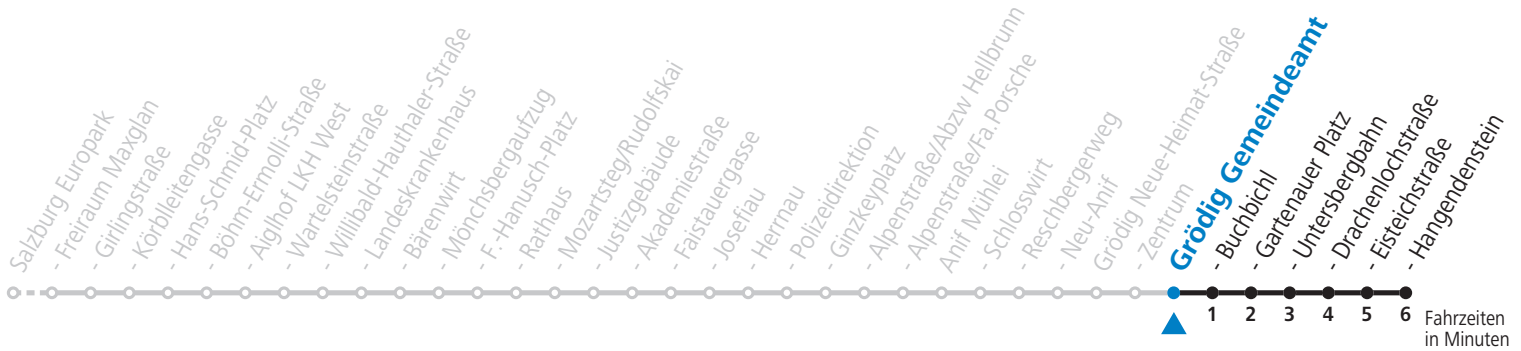

Fahrzeiten
in Minuten

gültig von 12.12.2021 bis 10.12.2022.

Alle Angaben ohne Gewähr.

Montag bis Freitag

6 13 48

7 18 33 52^S_a

13 03 33

14 03 33

16 33

17 03 33

18 03 33

S = nur Montag bis Freitag, wenn Schultag in Salzburg (Stadt) a = bis Grödig Untersbergbahn

**NACHTSTERN: Freitag, sowie vor Sonn-/Feiertag ab ca. 22:00 Uhr - Verkehr nach Samstag-Fahrplan
Am 08.12., 24.12. und 31.12. bitte Sonderfahrpläne beachten!**

Ferien im Bundesland Salzburg: 24.12.2021 bis 09.01.2022, 14. bis 20.02., 09. bis 18.04., 09.07. bis 11.09., 24.09. und 26.10. bis 02.11.2022 (Vorbehaltlich Änderungen durch die Schulbehörde)

Aufgabenträgerschaft: Salzburg AG, Verkehr, Plainstraße 70, 5020 Salzburg / Betreiber: Albus Salzburg Verkehrsbetrieb GmbH, Julius-Welser-Straße 8, 5020 Salzburg, Tel.: +43 662 424 000-0