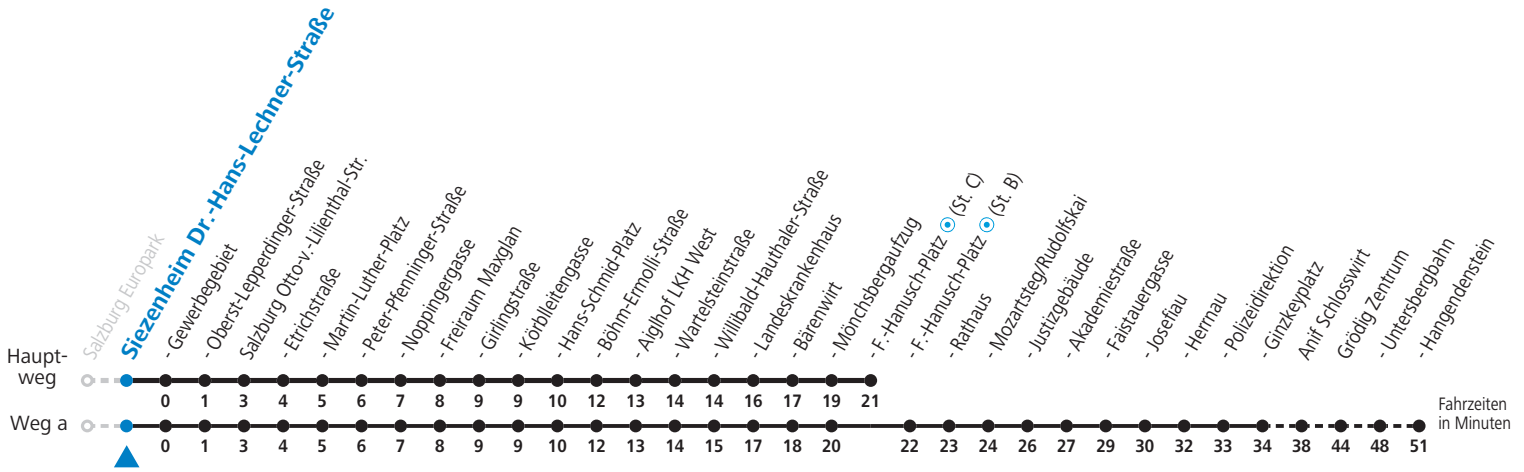

gültig von 12.12.2021 bis 10.12.2022.

Alle Angaben ohne Gewähr.

Montag bis Freitag					Samstag					Sonn- und Feiertag					
5	31_a	46			5	29	59								
6	02_a	17	32_a	47_a	6	29	49			6	09	39			
7	02_F	02_{ab}^{Sc}	07_{ab}^{Sc}	17_F	17_{ab}^{Sc}	32	47			7	09	39			
8	02	17	32	47	8	09	30	48			8	09	39		
9	02	17	32	47	9	03	18	33	48	9	09	29	49		
10	02	17	32	47	10	03	18	33	48	10	09	29	49		
11	02	17	32	47	11	03	18	33	48	11	09	29	49		
12	02	17_a	32	47_a	12	03	18	33	48	12	09	29	49		
13	02	17_a	32	47_a	13	03	18	33	48	13	09	29	49		
14	02	17	32	47	14	03	18	33	48	14	09	29	49		
15	02	17	32	47_a	15	03	18	33	48	15	09	29	49		
16	02	17_a	32	47_a	16	03	18	33	48	16	09	29	49		
17	02	17_a	32	47_a	17	03	18	33	49	17	09	29	49		
18	02	17	32	47	18	09	29	49			18	09	29	49	
19	09	39			19	09	39			19	09	39			
20	09	39			20	09	39			20	09	39			
21	09	39			21	09	39			21	09	39			
22	09	39			22	09	39			22	09	39			
					23	39									

F = nur Montag bis Freitag, wenn schulfreier Werktag in Salzburg (Stadt)
S = nur Montag bis Freitag, wenn Schultag in Salzburg (Stadt)
a = fährt Weg a

b = bis Sbg. F.-Hanusch-Platz (St. B)
c = verkehrt weiter zum Sportzentrum Nonntal (Linie 27)

NACHTSTERN: Freitag, sowie vor Sonn-/Feiertag ab ca. 22:00 Uhr - Verkehr nach Samstag-Fahrplan Am 08.12., 24.12. und 31.12. bitte Sonderfahrpläne beachten!

Ferien im Bundesland Salzburg: 24.12.2021 bis 09.01.2022, 14. bis 20.02., 09. bis 18.04., 09.07. bis 11.09., 24.09. und 26.10. bis 02.11.2022 (Vorbehaltlich Änderungen durch die Schulbehörde)

Auf Grund der Linienlänge können nicht alle bedienten Zwischenhalte im Linienverlauf dargestellt werden. Alle Details siehe Linienfahrplan unter www.salzburg-verkehr.at

Aufgabenträgerschaft: Salzburg AG, Verkehr, Plainstraße 70, 5020 Salzburg / Betreiber: Albus Salzburg Verkehrsbetrieb GmbH, Julius-Welser-Straße 8, 5020 Salzburg, Tel.: +43 662 424 000-0