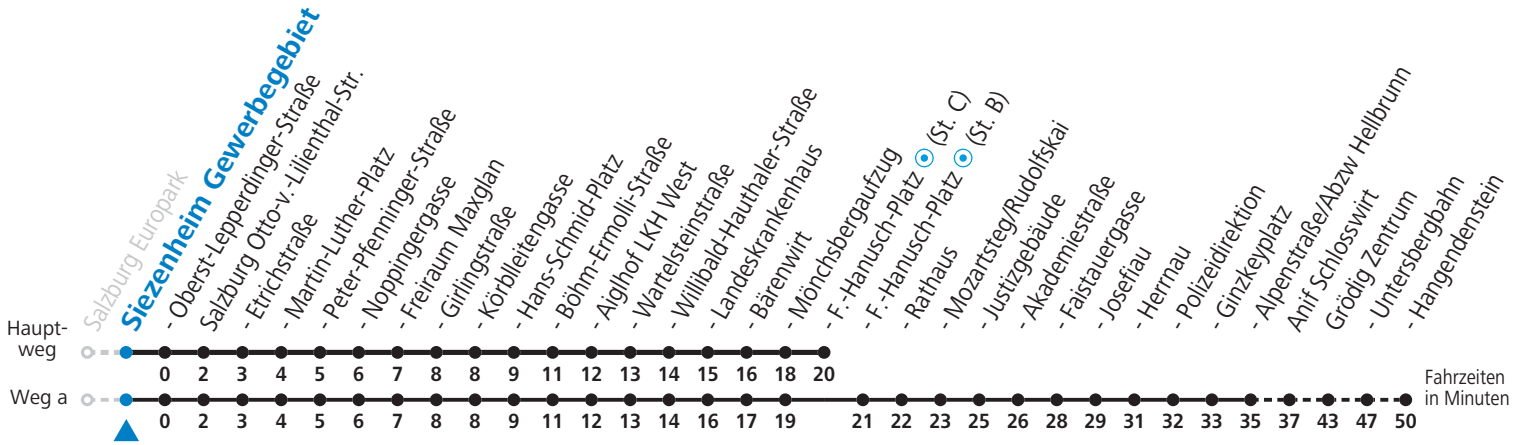

gültig von 12.12.2021 bis 10.12.2022.

Alle Angaben ohne Gewähr.

Montag bis Freitag					Samstag				Sonn- und Feiertag				
5	32_a	47			5	30							
6	03_a	18	33_a	48_a	6	00	30	50	6	10	40		
7	03_F	03_{ab}^{Sc}	08_{ab}^{Sc}	18_F	18_{ab}^{Sc}	33	48	7	10	40			
8	03	18	33	48	8	10	31	49	8	10	40		
9	03	18	33	48	9	04	19	34	49	9	10	30	50
10	03	18	33	48	10	04	19	34	49	10	10	30	50
11	03	18	33	48	11	04	19	34	49	11	10	30	50
12	03	18_a	33	48_a	12	04	19	34	49	12	10	30	50
13	03	18_a	33	48_a	13	04	19	34	49	13	10	30	50
14	03	18	33	48	14	04	19	34	49	14	10	30	50
15	03	18	33	48_a	15	04	19	34	49	15	10	30	50
16	03	18_a	33	48_a	16	04	19	34	49	16	10	30	50
17	03	18_a	33	48_a	17	04	19	34	50	17	10	30	50
18	03	18	33	48	18	10	30	50	18	10	30	50	
19	10	40			19	10	40		19	10	40		
20	10	40			20	10	40		20	10	40		
21	10	40			21	10	40		21	10	40		
22	10	40			22	10	40		22	10	40		
					23	40							

F = nur Montag bis Freitag, wenn schulfreier Werktag in Salzburg (Stadt)
S = nur Montag bis Freitag, wenn Schultag in Salzburg (Stadt)
a = fährt Weg a

b = bis Sbg. F.-Hanusch-Platz (St. B)
c = verkehrt weiter zum Sportzentrum Nonntal (Linie 27)

NACHTSTERN: Freitag, sowie vor Sonn-/Feiertag ab ca. 22:00 Uhr - Verkehr nach Samstag-Fahrplan Am 08.12., 24.12. und 31.12. bitte Sonderfahrpläne beachten!

Ferien im Bundesland Salzburg: 24.12.2021 bis 09.01.2022, 14. bis 20.02., 09. bis 18.04., 09.07. bis 11.09., 24.09. und 26.10. bis 02.11.2022 (Vorbehaltlich Änderungen durch die Schulbehörde)

Auf Grund der Linienlänge können nicht alle bedienten Zwischenhalte im Linienverlauf dargestellt werden. Alle Details siehe Linienfahrplan unter www.salzburg-verkehr.at

Aufgabenträgerschaft: Salzburg AG, Verkehr, Plainstraße 70, 5020 Salzburg / Betreiber: Albus Salzburg Verkehrsbetrieb GmbH, Julius-Welser-Straße 8, 5020 Salzburg, Tel.: +43 662 424 000-0