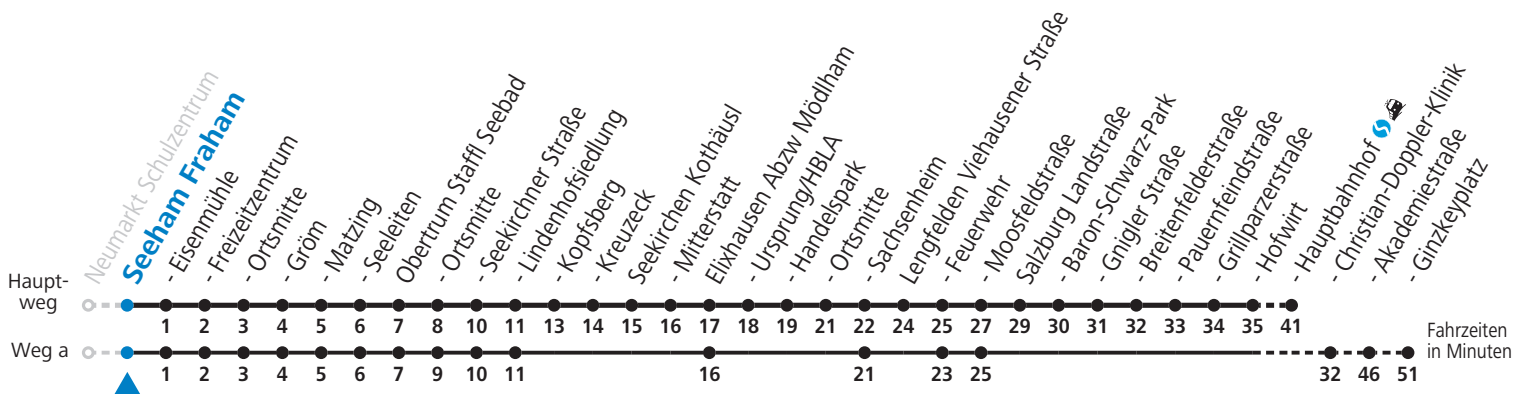

Alle Angaben ohne Gewähr.

Montag bis Freitag		Samstag		Sonn- und Feiertag	
5	12	5	56	5	43
6	00 10_S 30 45	6	56		
7	00 16 44_a 56	7	56		
8	56	8	56		
9	56	9	56		
10	56	10	56		
11	56	11	56		
12	56	12	56		
13	56	13	56		
14	56	14	56		
15	56	15	56		
16	11 56	16	56		
17	11 56	17	56		
18	56	18	56		
19	56	19	56		
20	26 56	20	26		
21	56	21	26		
22	56				

S = nur Montag bis Freitag, wenn Schultag in Salzburg   a = fährt Weg a

Am 24.12. und 31.12. (sofern nicht Sonntag) gilt der Samstag-Fahrplan

Ferien im Bundesland Salzburg: 24.12.2021 bis 09.01.2022, 14. bis 20.02., 09. bis 18.04., 09.07. bis 11.09., 24.09. und 26.10. bis 02.11.2022 (Vorbehaltlich Änderungen durch die Schulbehörde)

Auf Grund der Linienlänge können nicht alle bedienten Zwischenhalte im Linienverlauf dargestellt werden. Alle Details siehe Linienfahrplan unter www.salzburg-verkehr.at