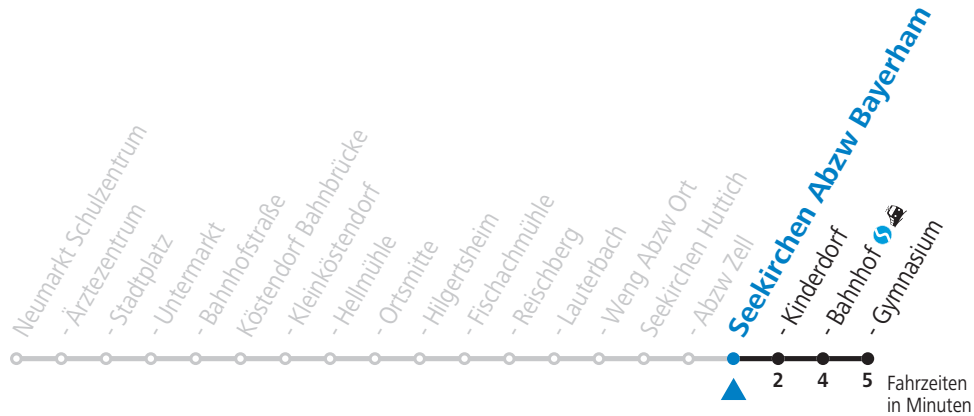

Alle Angaben ohne Gewähr.

Montag bis Freitag

11	37_S
12	35_S
13	30_S
15	59_S

S = nur Montag bis Freitag, wenn Schultag in Salzburg

Am 24.12. und 31.12. (sofern nicht Sonntag) gilt der Samstag-Fahrplan

Ferien im Bundesland Salzburg: 24.12.2021 bis 09.01.2022, 14. bis 20.02., 09. bis 18.04., 09.07. bis 11.09., 24.09. und 26.10. bis 02.11.2022 (Vorbehaltlich Änderungen durch die Schulbehörde)

Auf Grund der Linielänge können nicht alle bedienten Zwischenhalte im Linienvverlauf dargestellt werden. Alle Details siehe Liniensfahrplan unter www.salzburg-verkehr.at