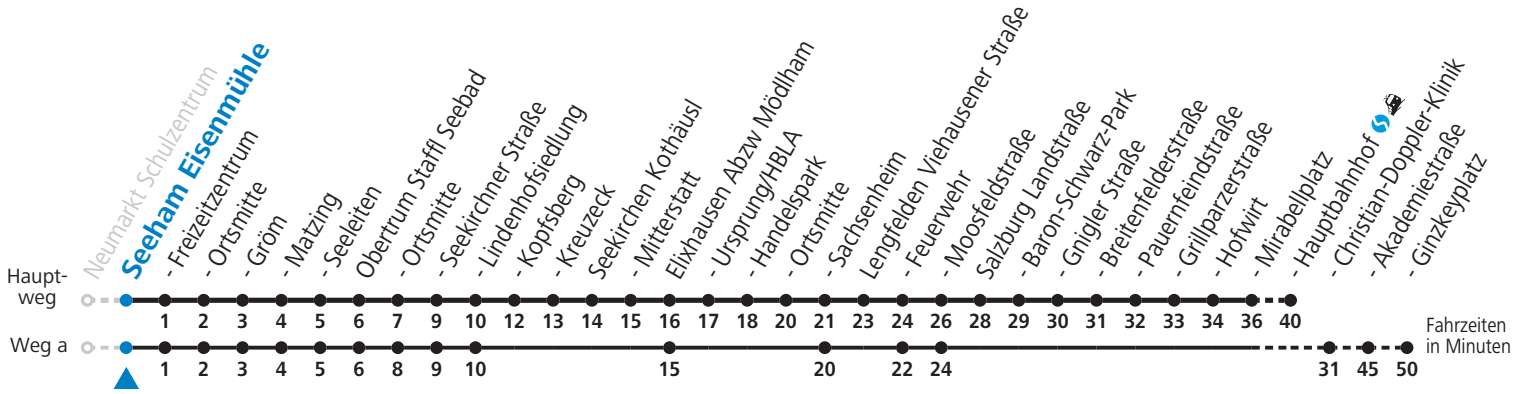

Alle Angaben ohne Gewähr.

Montag bis Freitag		Samstag		Sonn- und Feiertag	
5	13	5	57	5	44
6	01 11_S 31 46	6	57		
7	01 17 45_a 57	7	57		
8	57	8	57		
9	57	9	57		
10	57	10	57		
11	57	11	57		
12	57	12	57		
13	57	13	57		
14	57	14	57		
15	57	15	57		
16	12 57	16	57		
17	12 57	17	57		
18	57	18	57		
19	57	19	57		
20	27 57	20	27		
21	57	21	27		
22	57				

S = nur Montag bis Freitag, wenn Schultag in Salzburg   a = fährt Weg a

Am 24.12. und 31.12. (sofern nicht Sonntag) gilt der Samstag-Fahrplan

Ferien im Bundesland Salzburg: 24.12.2021 bis 09.01.2022, 14. bis 20.02., 09. bis 18.04., 09.07. bis 11.09., 24.09. und 26.10. bis 02.11.2022 (Vorbehaltlich Änderungen durch die Schulbehörde)

Auf Grund der Linielänge können nicht alle bedienten Zwischenhalte im Linienvverlauf dargestellt werden. Alle Details siehe Liniensfahrplan unter www.salzburg-verkehr.at