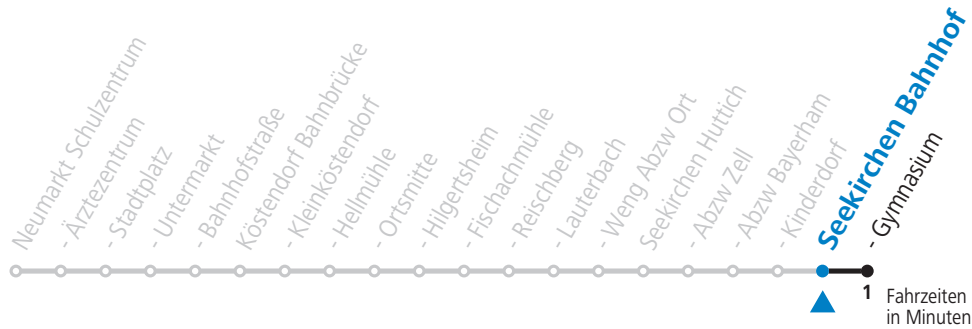

Alle Angaben ohne Gewähr.

Montag bis Freitag

11	41_S
12	39_S
13	34_S
16	03_S

S = nur Montag bis Freitag, wenn Schultag in Salzburg

Am 24.12. und 31.12. (sofern nicht Sonntag) gilt der Samstag-Fahrplan

Ferien im Bundesland Salzburg: 24.12.2021 bis 09.01.2022, 14. bis 20.02., 09. bis 18.04., 09.07. bis 11.09., 24.09. und 26.10. bis 02.11.2022 (Vorbehaltlich Änderungen durch die Schulbehörde)

Auf Grund der Linienlänge können nicht alle bedienten Zwischenhalte im Linienverlauf dargestellt werden. Alle Details siehe Linienfahrplan unter www.salzburg-verkehr.at