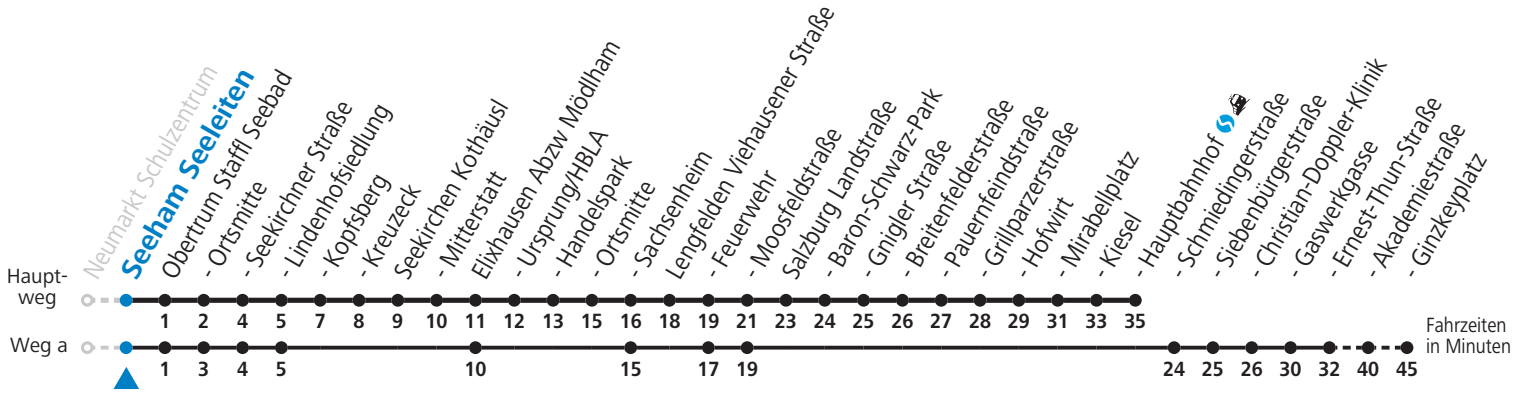

Alle Angaben ohne Gewähr.

Montag bis Freitag	Samstag	Sonn- und Feiertag

5	18			5	49
6	06 16_S 36 51	6	02		
7	06 22 50_a	7	02		
8	02	8	02		
9	02	9	02		
10	02	10	02		
11	02	11	02		
12	02	12	02		
13	02	13	02		
14	02	14	02		
15	02	15	02		
16	02 17	16	02		
17	02 17	17	02		
18	02	18	02		
19	02	19	02		
20	02 32	20	02 32		
21	02	21	32		
22	02				
23	02				

S = nur Montag bis Freitag, wenn Schultag in Salzburg   a = fährt Weg a

Am 24.12. und 31.12. (sofern nicht Sonntag) gilt der Samstag-Fahrplan

Ferien im Bundesland Salzburg: 24.12.2021 bis 09.01.2022, 14. bis 20.02., 09. bis 18.04., 09.07. bis 11.09., 24.09. und 26.10. bis 02.11.2022 (Vorbehaltlich Änderungen durch die Schulbehörde)

Auf Grund der Linienlänge können nicht alle bedienten Zwischenhalte im Linienverlauf dargestellt werden. Alle Details siehe Linienfahrplan unter www.salzburg-verkehr.at