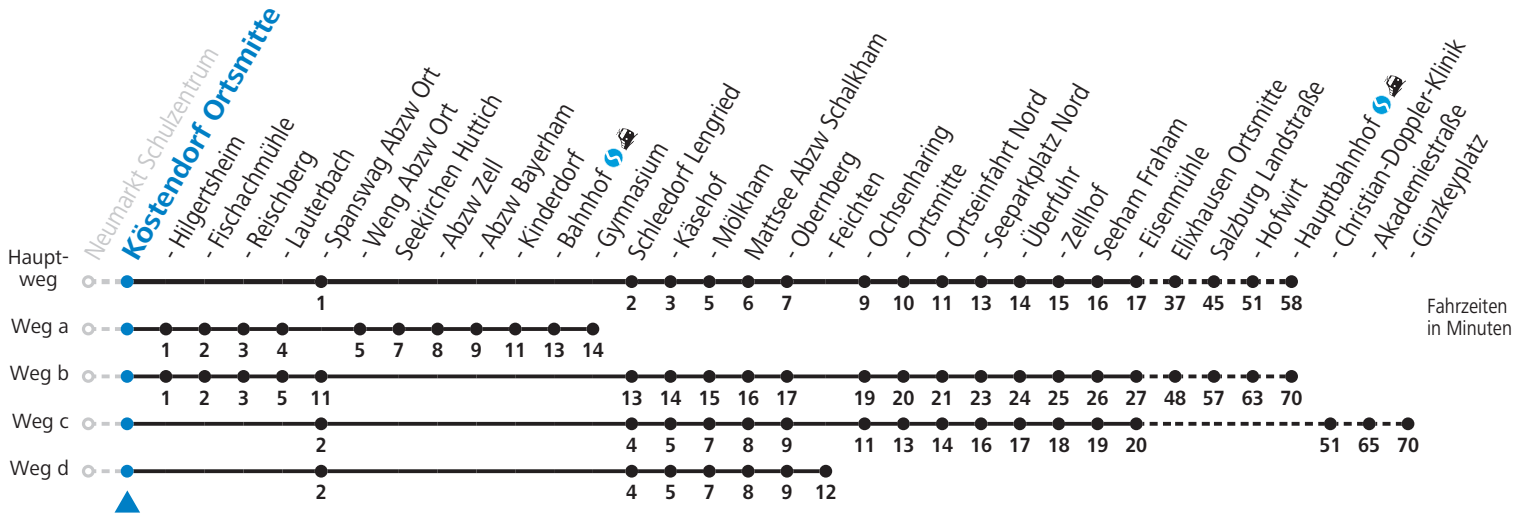

Alle Angaben ohne Gewähr.

Montag bis Freitag					Samstag	
6	34^g_{DS}	57				
7	25_c		7	40		
8	40		8	40		
9	40		9	40		
10	40		10	40		
11	28^S_a	40	11	40		
12	26^S_a	28^S_f	40	12	40	
13	21^S_a	22^h_{eS}	40	13	40	
14	40		14	40		
15	00^S_{be}	45^S_b	50^S_a	55_F	15	40
16	45^S_b	55_F		16	40	
17	40		17	40		
18	40		18	40		
19	40		19	40		
20	40				21	10

F = nur Montag bis Freitag, wenn schulfreier Werktag in Salzburg
S = nur Montag bis Freitag, wenn Schultag in Salzburg
a = fährt Weg a
b = fährt Weg b
c = fährt Weg c

d = fährt Weg d
e = bis Mattsee Ochsenharing
f = bis Mattsee Seeparkplatz Nord
g = ab Mattsee Feichten weiter nach Salzburg Kirchenstr./HTL (Linie 120)
h = ab Mattsee Ochsenharing weiter via Palting nach Berndorf (Linie 120-875)

Am 24.12. und 31.12. (sofern nicht Sonntag) gilt der Samstag-Fahrplan

Ferien im Bundesland Salzburg: 24.12.2021 bis 09.01.2022, 14. bis 20.02., 09. bis 18.04., 09.07. bis 11.09., 24.09. und 26.10. bis 02.11.2022 (Vorbehaltlich Änderungen durch die Schulbehörde)

Auf Grund der Linienlänge können nicht alle bedienten Zwischenhalte im Linienverlauf dargestellt werden. Alle Details siehe Linienfahrplan unter www.salzburg-verkehr.at