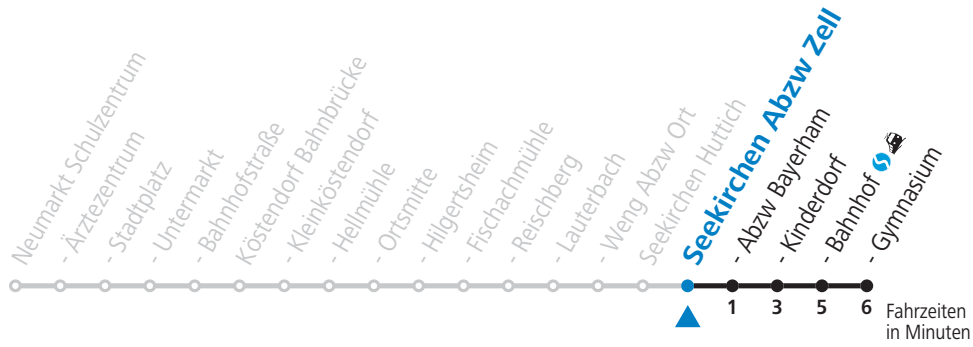

Alle Angaben ohne Gewähr.

Montag bis Freitag

11	36_S
12	34_S
13	29_S
15	58_S

S = nur Montag bis Freitag, wenn Schultag in Salzburg

Am 24.12. und 31.12. (sofern nicht Sonntag) gilt der Samstag-Fahrplan

Ferien im Bundesland Salzburg: 24.12.2021 bis 09.01.2022, 14. bis 20.02., 09. bis 18.04., 09.07. bis 11.09., 24.09. und 26.10. bis 02.11.2022 (Vorbehaltlich Änderungen durch die Schulbehörde)

Auf Grund der Linienlänge können nicht alle bedienten Zwischenhalte im Linienverlauf dargestellt werden. Alle Details siehe Linienfahrplan unter www.salzburg-verkehr.at