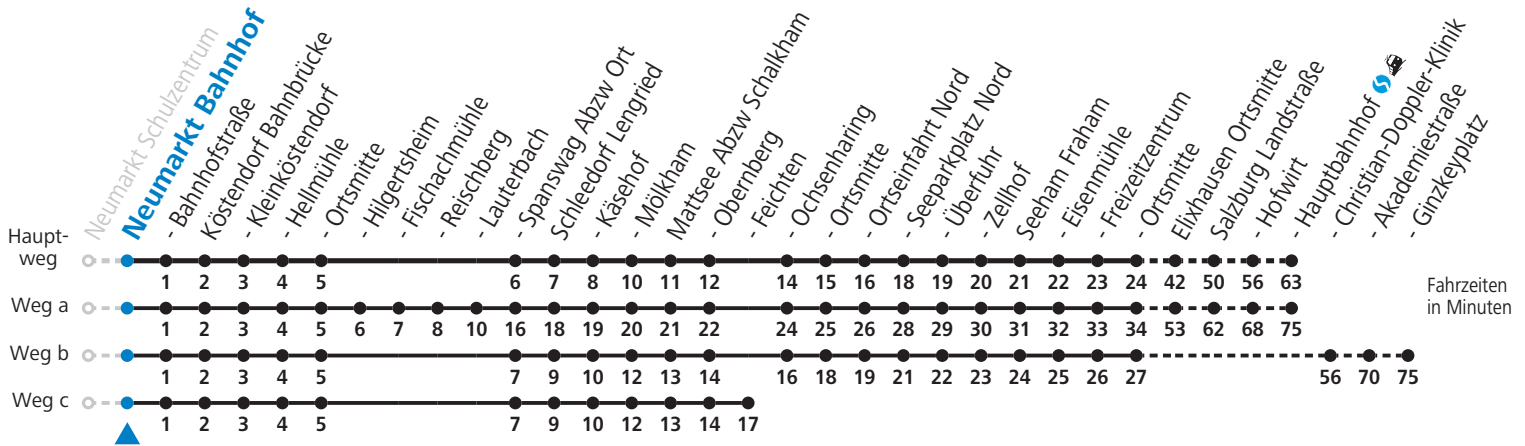

Alle Angaben ohne Gewähr.

Montag bis Freitag			Samstag	
6	29^f_{CS}	52		
7	20^b		7	35
8	35		8	35
9	35		9	35
10	35		10	35
11	35		11	35
12	23^S_e	35	12	35
13	17^g_{DS}	35	13	35
14	35		14	35
15	40^S_a	50^F	15	35
16	40^S_a	50^F	16	35
17	35		17	35
18	35		18	35
19	35		19	35
20	35			
			21	05

F = nur Montag bis Freitag, wenn schulfreier Werktag in Salzburg
S = nur Montag bis Freitag, wenn Schultag in Salzburg
a = fährt Weg a
b = fährt Weg b
c = fährt Weg c

d = bis Mattsee Ochsenharing
e = bis Mattsee Seeparkplatz Nord
f = ab Mattsee Feichten weiter nach Salzburg Kirchenstr./HTL (Linie 120)
g = ab Mattsee Ochsenharing weiter via Palting nach Berndorf (Linie 120-875)

Am 24.12. und 31.12. (sofern nicht Sonntag) gilt der Samstag-Fahrplan

Ferien im Bundesland Salzburg: 24.12.2021 bis 09.01.2022, 14. bis 20.02., 09. bis 18.04., 09.07. bis 11.09., 24.09. und 26.10. bis 02.11.2022 (Vorbehaltlich Änderungen durch die Schulbehörde)

Auf Grund der Linienlänge können nicht alle bedienten Zwischenhalte im Linienverlauf dargestellt werden. Alle Details siehe Linienfahrplan unter www.salzburg-verkehr.at