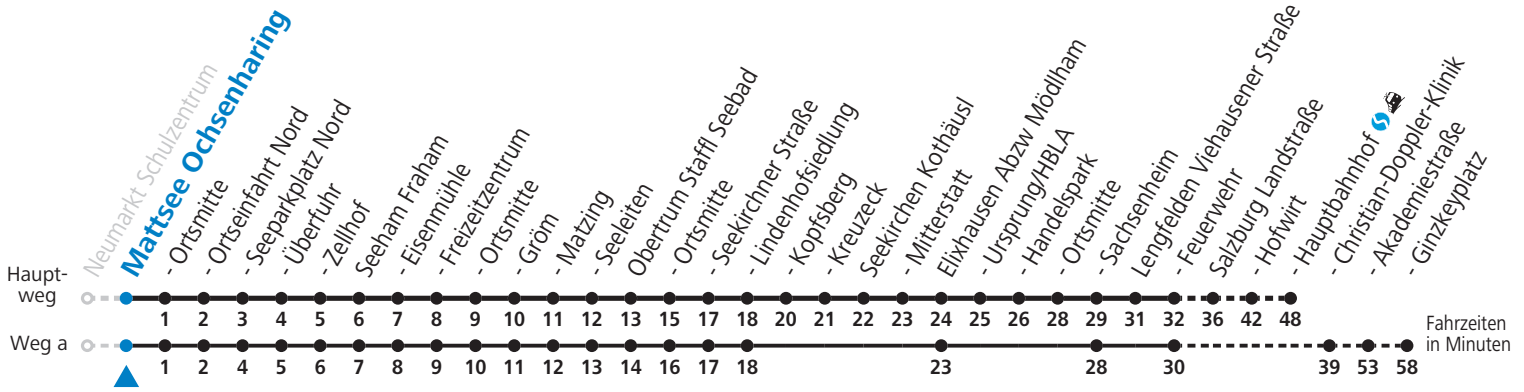

Alle Angaben ohne Gewähr.

Montag bis Freitag					Samstag		Sonn- und Feiertag	
5	06	53			5	49	5	36
6	03_s	23	38	53	6	49		
7	09	37_a	49		7	49		
8	49				8	49		
9	49				9	49		
10	49				10	49		
11	49				11	49		
12	37_b	49			12	49		
13	49				13	49		
14	49				14	49		
15	49				15	49		
16	04	49			16	49		
17	04	49			17	49		
18	49				18	49		
19	49				19	49		
20	19	49			20	19		
21	49				21	19		
22	49							

S = nur Montag bis Freitag, wenn Schultag in Salzburg   a = fährt Weg a   b = bis Mattsee Seeparkplatz Nord

Am 24.12. und 31.12. (sofern nicht Sonntag) gilt der Samstag-Fahrplan

Ferien im Bundesland Salzburg: 24.12.2021 bis 09.01.2022, 14. bis 20.02., 09. bis 18.04., 09.07. bis 11.09., 24.09. und 26.10. bis 02.11.2022 (Vorbehaltlich Änderungen durch die Schulbehörde)

Auf Grund der Linienlänge können nicht alle bedienten Zwischenhalte im Linienverlauf dargestellt werden. Alle Details siehe Linienfahrplan unter www.salzburg-verkehr.at