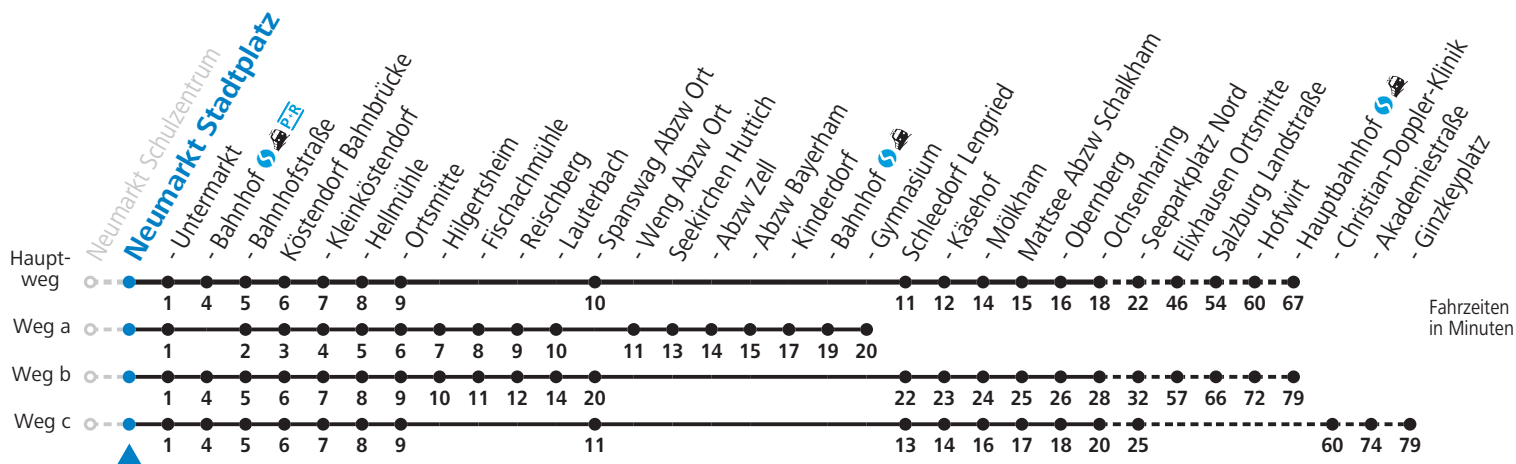

Alle Angaben ohne Gewähr.

Montag bis Freitag	Samstag

6	48		
7	16_c	7	31
8	31	8	31
9	31	9	31
10	31	10	31
11	22_a 31	11	31
12	19_e 20_a 31	12	31
13	13_{ds} 15_a 31	13	31
14	31	14	31
15	36_b 46_F	15	31
16	36_b 46_F	16	31
17	31	17	31
18	31	18	31
19	31	19	31
20	31		
		21	01

F = nur Montag bis Freitag, wenn schulfreier Werktag in Salzburg
S = nur Montag bis Freitag, wenn Schultag in Salzburg
a = fährt Weg a
b = fährt Weg b

c = fährt Weg c
d = bis Mattsee Ochsenharing
e = bis Mattsee Seeparkplatz Nord
f = ab Mattsee Ochsenharing weiter via Palting nach Berndorf (Linie 120-875)

Am 24.12. und 31.12. (sofern nicht Sonntag) gilt der Samstag-Fahrplan

Ferien im Bundesland Salzburg: 24.12.2021 bis 09.01.2022, 14. bis 20.02., 09. bis 18.04., 09.07. bis 11.09., 24.09. und 26.10. bis 02.11.2022 (Vorbehaltlich Änderungen durch die Schulbehörde)

Auf Grund der Linienlänge können nicht alle bedienten Zwischenhalte im Linienverlauf dargestellt werden. Alle Details siehe Linienfahrplan unter www.salzburg-verkehr.at