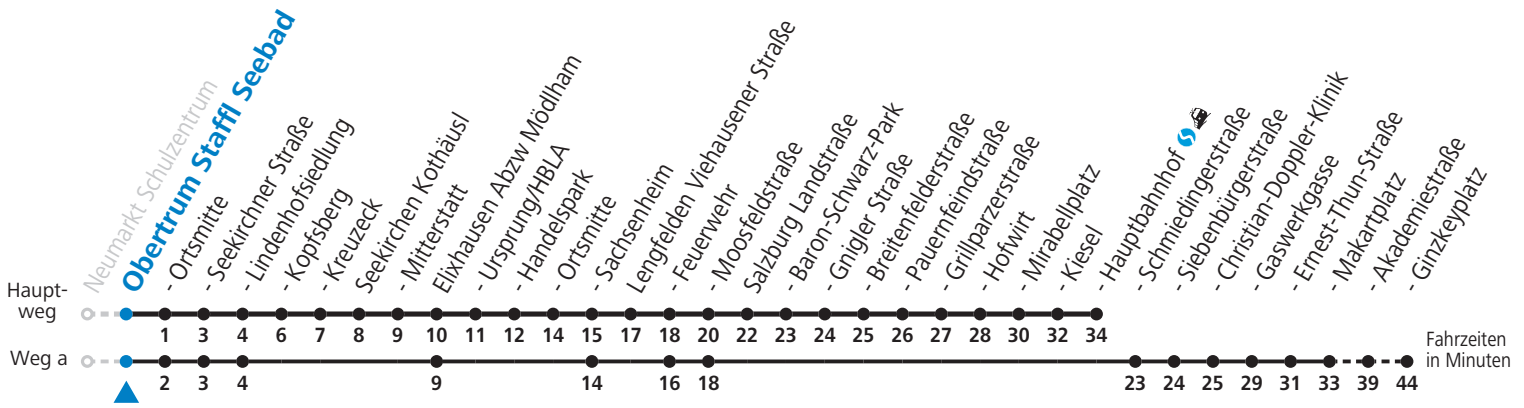

Alle Angaben ohne Gewähr.

Montag bis Freitag	Samstag	Sonn- und Feiertag

5	19		5	50
6	07 17_S 37 52	6	03	
7	07 23 51_a	7	03	
8	03	8	03	
9	03	9	03	
10	03	10	03	
11	03	11	03	
12	03	12	03	
13	03	13	03	
14	03	14	03	
15	03	15	03	
16	03 18	16	03	
17	03 18	17	03	
18	03	18	03	
19	03	19	03	
20	03 33	20	03 33	
21	03	21	33	
22	03			
23	03			

S = nur Montag bis Freitag, wenn Schultag in Salzburg   a = fährt Weg a

Am 24.12. und 31.12. (sofern nicht Sonntag) gilt der Samstag-Fahrplan

Ferien im Bundesland Salzburg: 24.12.2021 bis 09.01.2022, 14. bis 20.02., 09. bis 18.04., 09.07. bis 11.09., 24.09. und 26.10. bis 02.11.2022 (Vorbehaltlich Änderungen durch die Schulbehörde)

Auf Grund der Linienlänge können nicht alle bedienten Zwischenhalte im Linienverlauf dargestellt werden. Alle Details siehe Linienfahrplan unter www.salzburg-verkehr.at