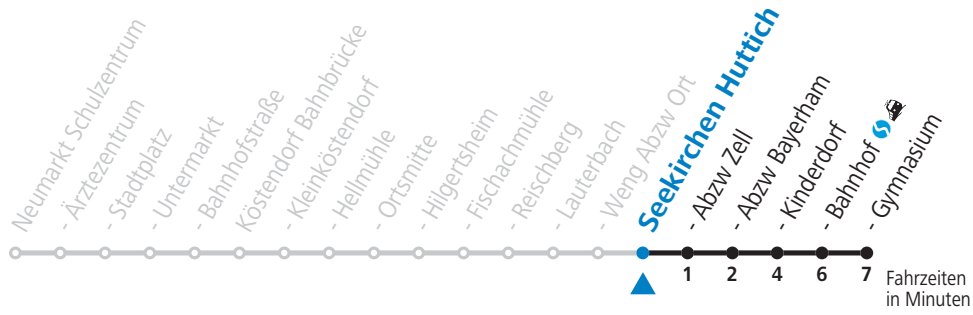

Alle Angaben ohne Gewähr.

Montag bis Freitag

11	35_S
12	33_S
13	28_S
15	57_S

S = nur Montag bis Freitag, wenn Schultag in Salzburg

Am 24.12. und 31.12. (sofern nicht Sonntag) gilt der Samstag-Fahrplan

Ferien im Bundesland Salzburg: 24.12.2021 bis 09.01.2022, 14. bis 20.02., 09. bis 18.04., 09.07. bis 11.09., 24.09. und 26.10. bis 02.11.2022 (Vorbehaltlich Änderungen durch die Schulbehörde)

Auf Grund der Linienlänge können nicht alle bedienten Zwischenhalte im Linienverlauf dargestellt werden. Alle Details siehe Linienfahrplan unter www.salzburg-verkehr.at