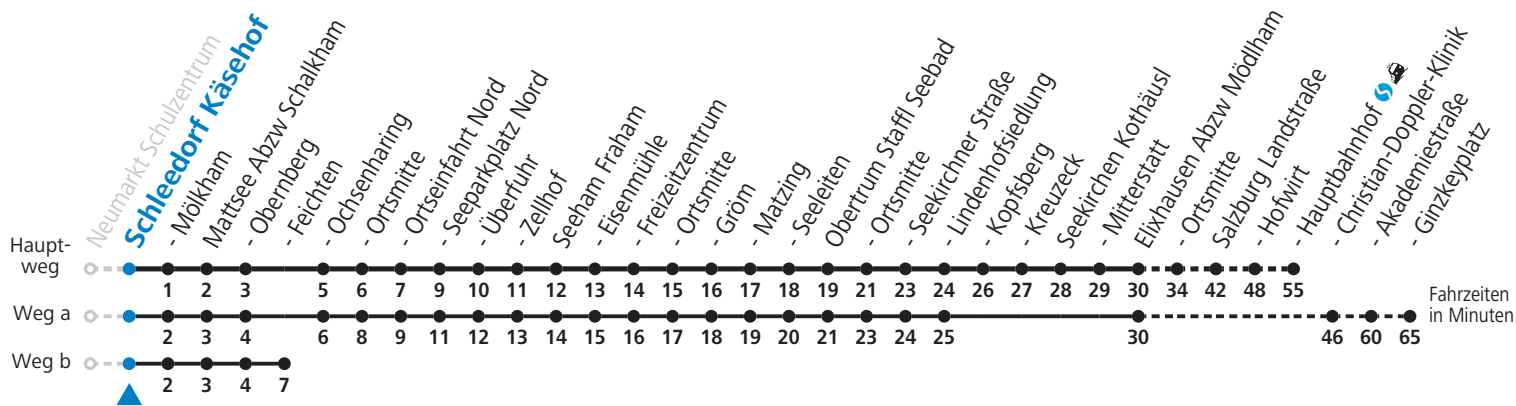

Alle Angaben ohne Gewähr.

Montag bis Freitag

Samstag

6	39^e_{bs}				
7	02	30_a	7	43	
8	43		8	43	
9	43		9	43	
10	43		10	43	
11	43		11	43	
12	31^S_d	43	12	43	
13	25^f_{CS}	43	13	43	
14	43		14	43	
15	14^S_C	58_F	59_S	15	43
16	58_F	59_S	16	43	
17	43		17	43	
18	43		18	43	
19	43		19	43	
20	43		21	13	

F = nur Montag bis Freitag, wenn schulfreier Werktag in Salzburg
S = nur Montag bis Freitag, wenn Schultag in Salzburg
a = fährt Weg a
b = fährt Weg b

c = bis Mattsee Ochsenharing
d = bis Mattsee Seeparkplatz Nord
e = ab Mattsee Feichten weiter nach Salzburg Kirchenstr./HTL (Linie 120)
f = ab Mattsee Ochsenharing weiter via Palting nach Berndorf (Linie 120-875)

Am 24.12. und 31.12. (sofern nicht Sonntag) gilt der Samstag-Fahrplan

Ferien im Bundesland Salzburg: 24.12.2021 bis 09.01.2022, 14. bis 20.02., 09. bis 18.04., 09.07. bis 11.09., 24.09. und 26.10. bis 02.11.2022 (Vorbehaltlich Änderungen durch die Schulbehörde)

Auf Grund der Linielänge können nicht alle bedienten Zwischenhalte im Linienvverlauf dargestellt werden. Alle Details siehe Liniensfahrplan unter www.salzburg-verkehr.at