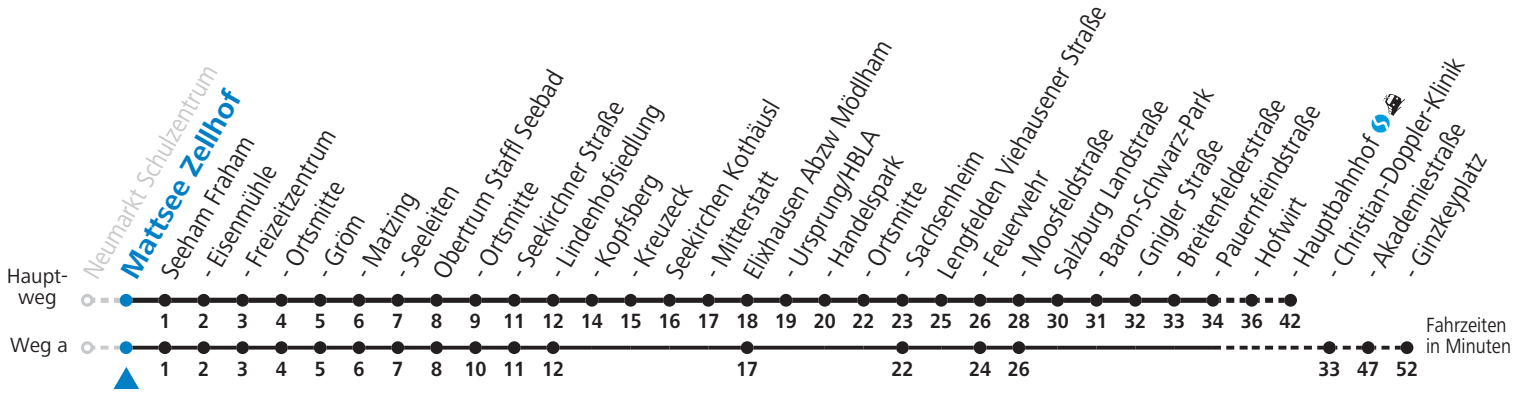

Alle Angaben ohne Gewähr.

Montag bis Freitag					Samstag		Sonn- und Feiertag	
5	11	59			5	55	5	42
6	09_s	29	44	59	6	55		
7	15	43_a	55		7	55		
8	55				8	55		
9	55				9	55		
10	55				10	55		
11	55				11	55		
12	55				12	55		
13	55				13	55		
14	55				14	55		
15	55				15	55		
16	10	55			16	55		
17	10	55			17	55		
18	55				18	55		
19	55				19	55		
20	25	55			20	25		
21	55				21	25		
22	55							

S = nur Montag bis Freitag, wenn Schultag in Salzburg   a = fährt Weg a

Am 24.12. und 31.12. (sofern nicht Sonntag) gilt der Samstag-Fahrplan

Ferien im Bundesland Salzburg: 24.12.2021 bis 09.01.2022, 14. bis 20.02., 09. bis 18.04., 09.07. bis 11.09., 24.09. und 26.10. bis 02.11.2022 (Vorbehaltlich Änderungen durch die Schulbehörde)

Auf Grund der Linielänge können nicht alle bedienten Zwischenhalte im Linienvverlauf dargestellt werden. Alle Details siehe Liniensfahrplan unter www.salzburg-verkehr.at