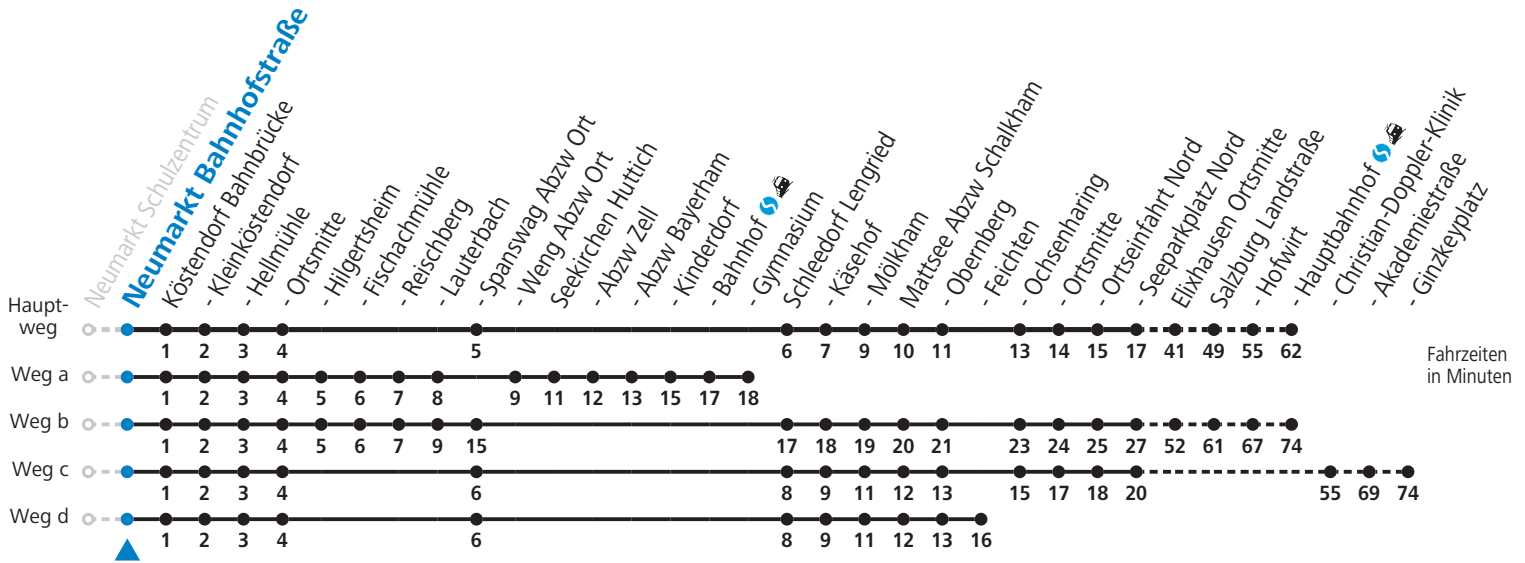

Alle Angaben ohne Gewähr.

Montag bis Freitag				Samstag	
6	30^g_{ds}	53		7	36
7	21_c			8	36
8	36			9	36
9	36			10	36
10	36			11	36
11	24^S_a	36		12	36
12	22^S_a	24^S_f	36	13	36
13	17^S_a	18^h_{es}	36	14	36
14	36			15	36
15	41^S_b	51_F		16	36
16	41^S_b	51_F		17	36
17	36			18	36
18	36			19	36
19	36			20	36
20	36			21	06

F = nur Montag bis Freitag, wenn schulfreier Werktag in Salzburg
S = nur Montag bis Freitag, wenn Schultag in Salzburg
a = fährt Weg a
b = fährt Weg b
c = fährt Weg c

d = fährt Weg d
e = bis Mattsee Ochsenharing
f = bis Mattsee Seeparkplatz Nord
g = ab Mattsee Feichten weiter nach Salzburg Kirchenstr./HTL (Linie 120)
h = ab Mattsee Ochsenharing weiter via Palting nach Berndorf (Linie 120-875)

Am 24.12. und 31.12. (sofern nicht Sonntag) gilt der Samstag-Fahrplan

Ferien im Bundesland Salzburg: 24.12.2021 bis 09.01.2022, 14. bis 20.02., 09. bis 18.04., 09.07. bis 11.09., 24.09. und 26.10. bis 02.11.2022 (Vorbehaltlich Änderungen durch die Schulbehörde)

Auf Grund der Linienlänge können nicht alle bedienten Zwischenhalte im Linienverlauf dargestellt werden. Alle Details siehe Linienfahrplan unter www.salzburg-verkehr.at