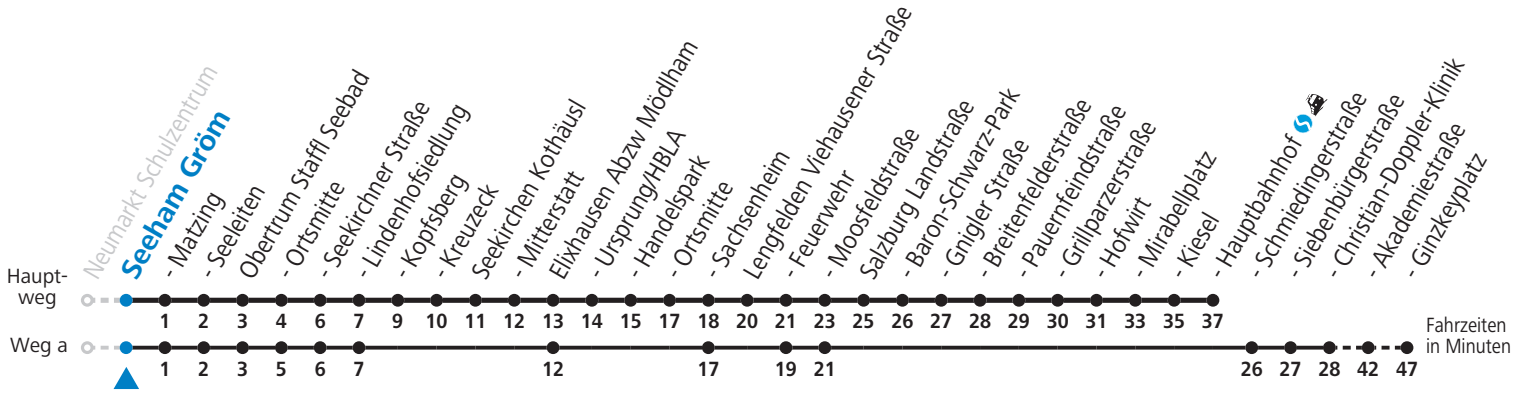

Alle Angaben ohne Gewähr.

Montag bis Freitag	Samstag	Sonn- und Feiertag

5	16			5	47
6	04 14_S 34 49	6	00		
7	04 20 48_a	7	00		
8	00	8	00		
9	00	9	00		
10	00	10	00		
11	00	11	00		
12	00	12	00		
13	00	13	00		
14	00	14	00		
15	00	15	00		
16	00 15	16	00		
17	00 15	17	00		
18	00	18	00		
19	00	19	00		
20	00 30	20	00 30		
21	00	21	30		
22	00				
23	00				

S = nur Montag bis Freitag, wenn Schultag in Salzburg   a = fährt Weg a

Am 24.12. und 31.12. (sofern nicht Sonntag) gilt der Samstag-Fahrplan

Ferien im Bundesland Salzburg: 24.12.2021 bis 09.01.2022, 14. bis 20.02., 09. bis 18.04., 09.07. bis 11.09., 24.09. und 26.10. bis 02.11.2022 (Vorbehaltlich Änderungen durch die Schulbehörde)

Auf Grund der Linienlänge können nicht alle bedienten Zwischenhalte im Linienverlauf dargestellt werden. Alle Details siehe Linienfahrplan unter www.salzburg-verkehr.at