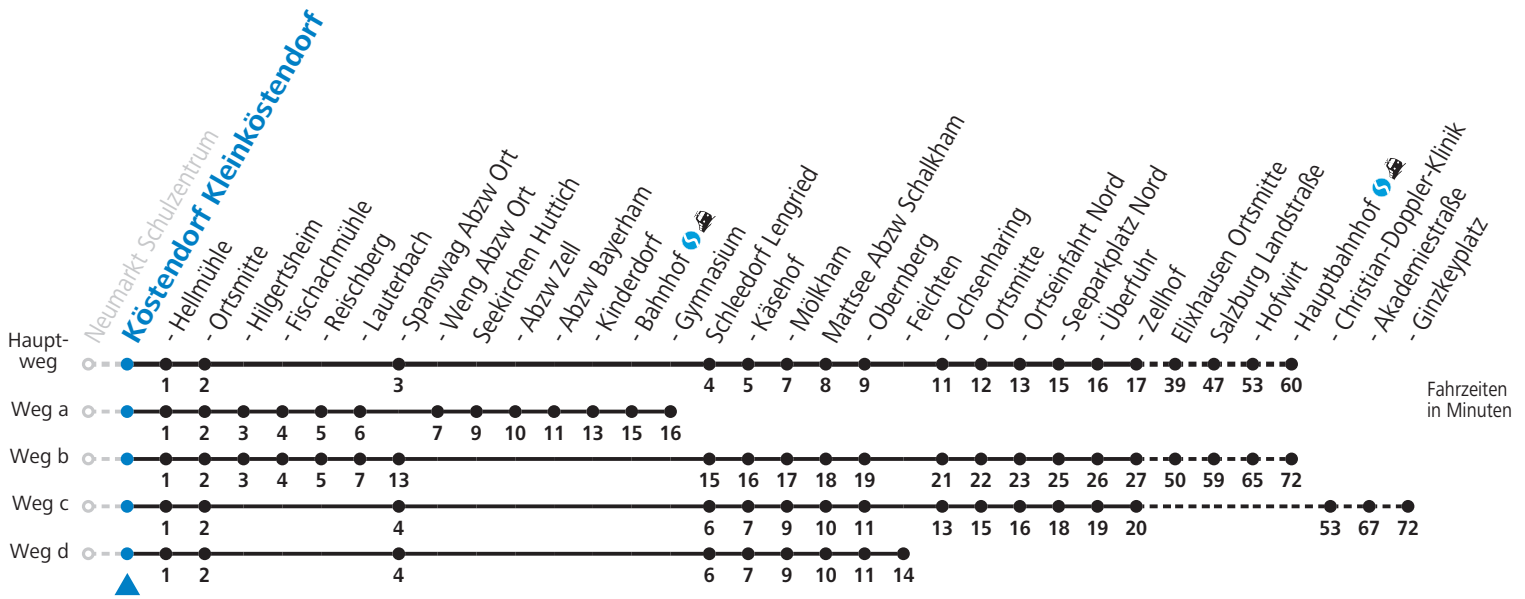

Alle Angaben ohne Gewähr.

Montag bis Freitag | **Samstag**

6	32^g_{ds}	55		
7	23_c		7	38
8	38		8	38
9	38		9	38
10	38		10	38
11	26^s_a	38	11	38
12	24^s_a	26^s_f	12	38
13	19^s_a	20^h_{es}	13	38
14	38		14	38
15	43^s_b	53_F	15	38
16	43^s_b	53_F	16	38
17	38		17	38
18	38		18	38
19	38		19	38
20	38			
			21	08

F = nur Montag bis Freitag, wenn schulfreier Werktag in Salzburg
S = nur Montag bis Freitag, wenn Schultag in Salzburg
a = fährt Weg a
b = fährt Weg b
c = fährt Weg c

d = fährt Weg d
e = bis Mattsee Ochsenharing
f = bis Mattsee Seeparkplatz Nord
g = ab Mattsee Feichten weiter nach Salzburg Kirchenstr./HTL (Linie 120)
h = ab Mattsee Ochsenharing weiter via Palting nach Berndorf (Linie 120-875)

Am 24.12. und 31.12. (sofern nicht Sonntag) gilt der Samstag-Fahrplan

Ferien im Bundesland Salzburg: 24.12.2021 bis 09.01.2022, 14. bis 20.02., 09. bis 18.04., 09.07. bis 11.09., 24.09. und 26.10. bis 02.11.2022 (Vorbehaltlich Änderungen durch die Schulbehörde)

Auf Grund der Linielänge können nicht alle bedienten Zwischenhalte im Linienvverlauf dargestellt werden. Alle Details siehe Liniensfahrplan unter www.salzburg-verkehr.at