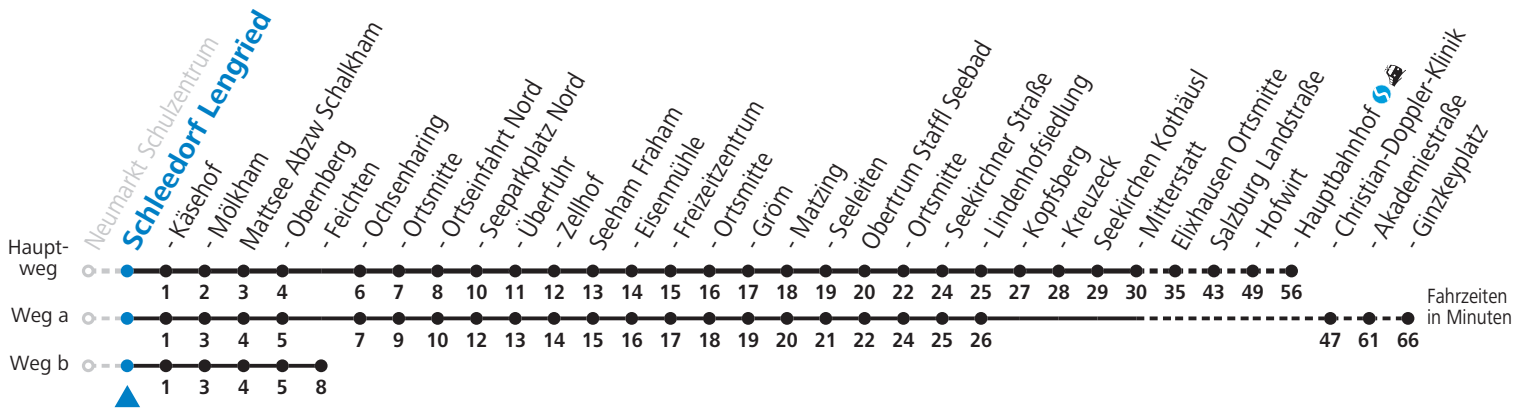

Alle Angaben ohne Gewähr.

Montag bis Freitag | Samstag

6	38^e_{bs}				
7	01	29_a	7	42	
8	42		8	42	
9	42		9	42	
10	42		10	42	
11	42		11	42	
12	30^S_d	42	12	42	
13	24^f_{CS}	42	13	42	
14	42		14	42	
15	13^S_C	57_F	58_S	15	42
16	57_F	58_S	16	42	
17	42		17	42	
18	42		18	42	
19	42		19	42	
20	42				
			21	12	

F = nur Montag bis Freitag, wenn schulfreier Werktag in Salzburg
S = nur Montag bis Freitag, wenn Schultag in Salzburg
a = fährt Weg a
b = fährt Weg b
c = bis Mattsee Ochsenharing
d = bis Mattsee Seeparkplatz Nord
e = ab Mattsee Feichten weiter nach Salzburg Kirchenstr./HTL (Linie 120)
f = ab Mattsee Ochsenharing weiter via Palting nach Berndorf (Linie 120-875)

Am 24.12. und 31.12. (sofern nicht Sonntag) gilt der Samstag-Fahrplan

Ferien im Bundesland Salzburg: 24.12.2021 bis 09.01.2022, 14. bis 20.02., 09. bis 18.04., 09.07. bis 11.09., 24.09. und 26.10. bis 02.11.2022 (Vorbehaltlich Änderungen durch die Schulbehörde)

Auf Grund der Linienlänge können nicht alle bedienten Zwischenhalte im Linienverlauf dargestellt werden. Alle Details siehe Linienfahrplan unter www.salzburg-verkehr.at