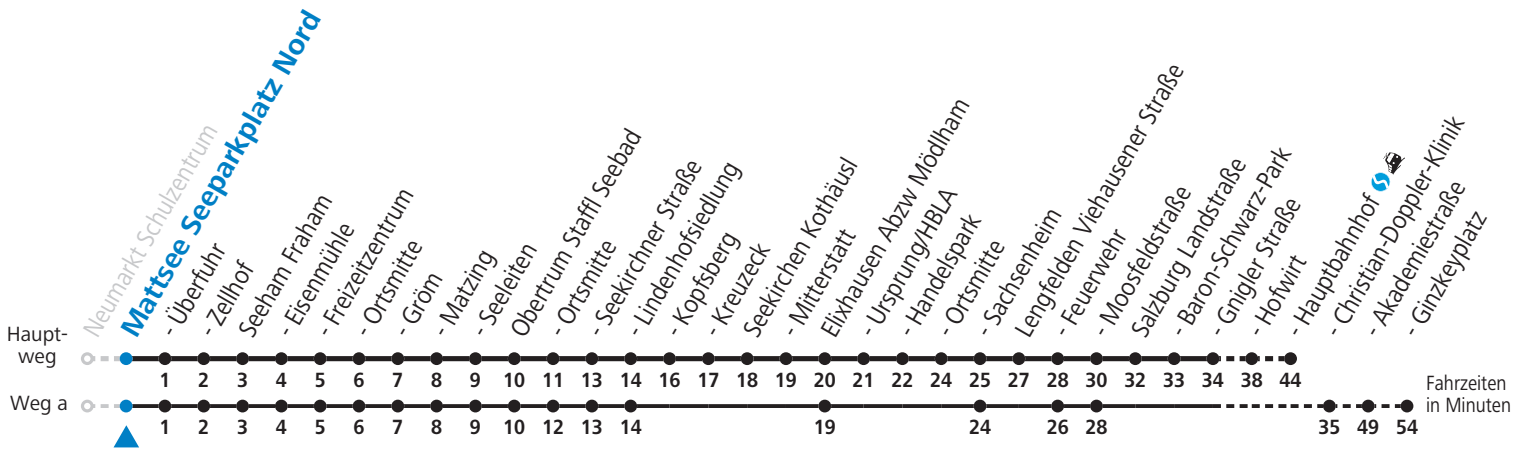

Alle Angaben ohne Gewähr.

Montag bis Freitag	Samstag	Sonn- und Feiertag
5 09 57	5 53	5 40
6 07_s 27 42 57	6 53	
7 13 41_a 53	7 53	
8 53	8 53	
9 53	9 53	
10 53	10 53	
11 53	11 53	
12 53	12 53	
13 53	13 53	
14 53	14 53	
15 53	15 53	
16 08 53	16 53	
17 08 53	17 53	
18 53	18 53	
19 53	19 53	
20 23 53	20 23	
21 53	21 23	
22 53		

S = nur Montag bis Freitag, wenn Schultag in Salzburg   a = fährt Weg a

Am 24.12. und 31.12. (sofern nicht Sonntag) gilt der Samstag-Fahrplan

Ferien im Bundesland Salzburg: 24.12.2021 bis 09.01.2022, 14. bis 20.02., 09. bis 18.04., 09.07. bis 11.09., 24.09. und 26.10. bis 02.11.2022 (Vorbehaltlich Änderungen durch die Schulbehörde)

Auf Grund der Linienlänge können nicht alle bedienten Zwischenhalte im Linienverlauf dargestellt werden. Alle Details siehe Linienfahrplan unter www.salzburg-verkehr.at