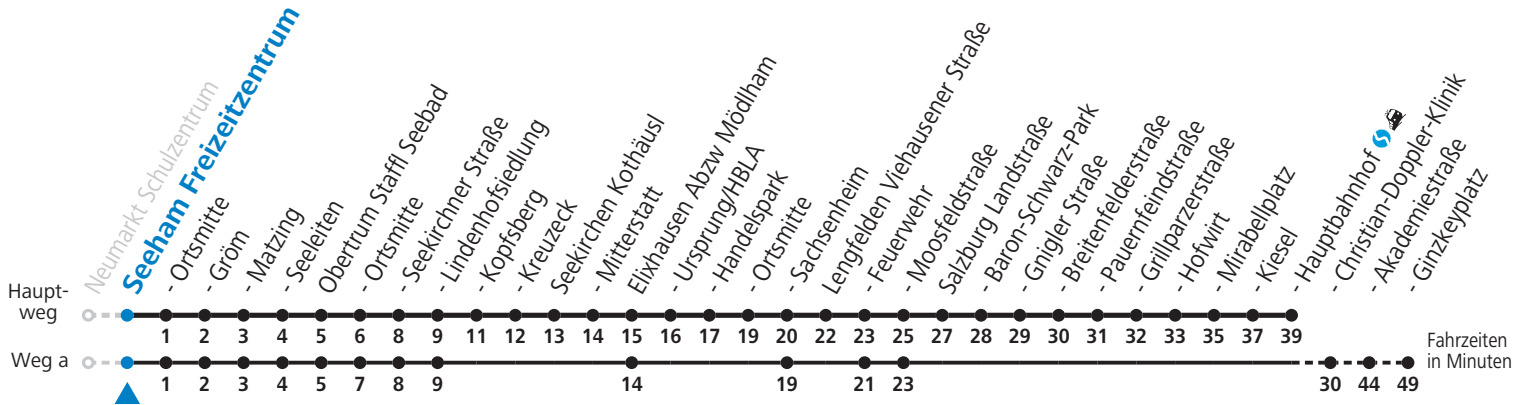

Alle Angaben ohne Gewähr.

Montag bis Freitag		Samstag		Sonn- und Feiertag	
5	14	5	58	5	45
6	02 12_s 32 47	6	58		
7	02 18 46_a 58	7	58		
8	58	8	58		
9	58	9	58		
10	58	10	58		
11	58	11	58		
12	58	12	58		
13	58	13	58		
14	58	14	58		
15	58	15	58		
16	13 58	16	58		
17	13 58	17	58		
18	58	18	58		
19	58	19	58		
20	28 58	20	28		
21	58	21	28		
22	58				

S = nur Montag bis Freitag, wenn Schultag in Salzburg   a = fährt Weg a

Am 24.12. und 31.12. (sofern nicht Sonntag) gilt der Samstag-Fahrplan

Ferien im Bundesland Salzburg: 24.12.2021 bis 09.01.2022, 14. bis 20.02., 09. bis 18.04., 09.07. bis 11.09., 24.09. und 26.10. bis 02.11.2022 (Vorbehaltlich Änderungen durch die Schulbehörde)

Auf Grund der Linienlänge können nicht alle bedienten Zwischenhalte im Linienverlauf dargestellt werden. Alle Details siehe Linienfahrplan unter www.salzburg-verkehr.at