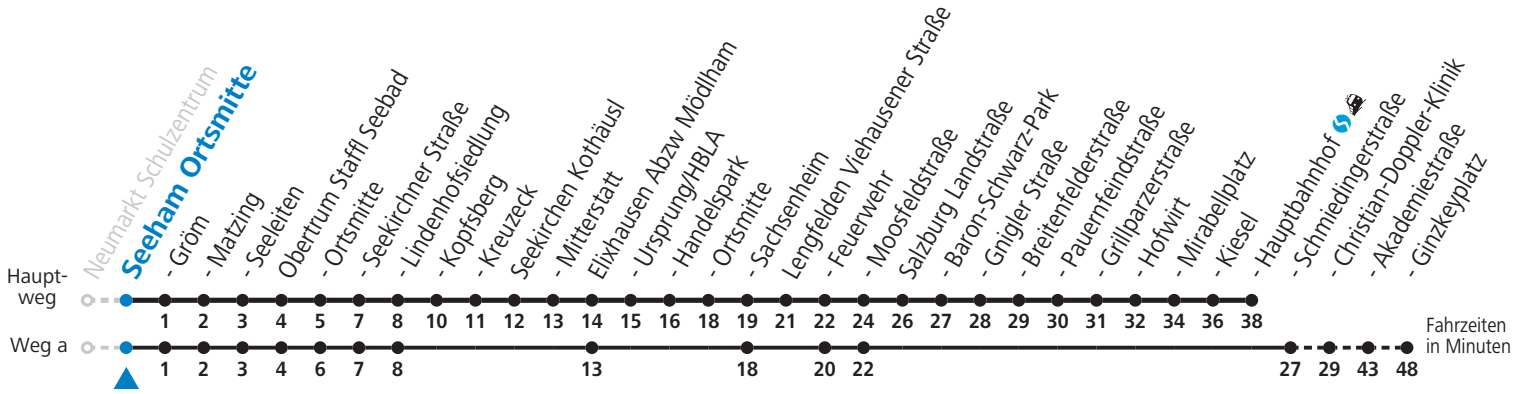

Alle Angaben ohne Gewähr.

Montag bis Freitag		Samstag		Sonn- und Feiertag	
5	15	5	59	5	46
6	03 13_S 33 48	6	59		
7	03 19 47_a 59	7	59		
8	59	8	59		
9	59	9	59		
10	59	10	59		
11	59	11	59		
12	59	12	59		
13	59	13	59		
14	59	14	59		
15	59	15	59		
16	14 59	16	59		
17	14 59	17	59		
18	59	18	59		
19	59	19	59		
20	29 59	20	29		
21	59	21	29		
22	59				

S = nur Montag bis Freitag, wenn Schultag in Salzburg   a = fährt Weg a

Am 24.12. und 31.12. (sofern nicht Sonntag) gilt der Samstag-Fahrplan

Ferien im Bundesland Salzburg: 24.12.2021 bis 09.01.2022, 14. bis 20.02., 09. bis 18.04., 09.07. bis 11.09., 24.09. und 26.10. bis 02.11.2022 (Vorbehaltlich Änderungen durch die Schulbehörde)

Auf Grund der Linielänge können nicht alle bedienten Zwischenhalte im Linienvverlauf dargestellt werden. Alle Details siehe Liniensfahrplan unter www.salzburg-verkehr.at