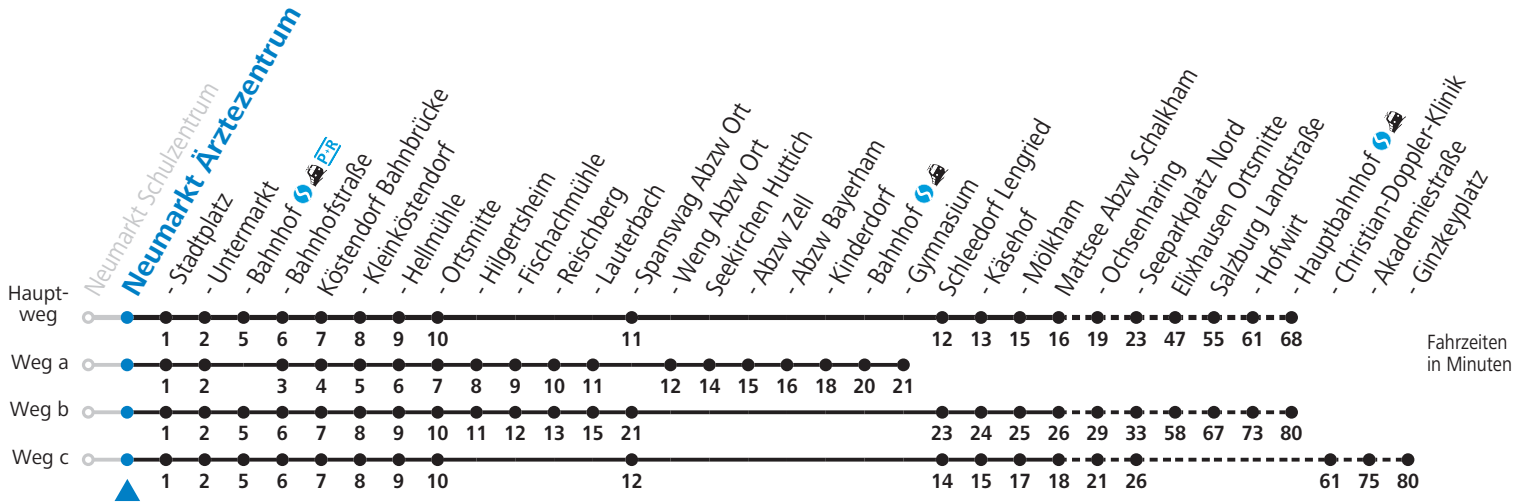

Alle Angaben ohne Gewähr.

Montag bis Freitag	Samstag

6	47		
7	15_c	7	30
8	30	8	30
9	30	9	30
10	30	10	30
11	21_a^S 30	11	30
12	18_e^S 19_a^S 30	12	30
13	12_{ds}^f 14_a^S 30	13	30
14	30	14	30
15	35_b^S 45_F	15	30
16	35_b^S 45_F	16	30
17	30	17	30
18	30	18	30
19	30	19	30
20	30		
		21	00

F = nur Montag bis Freitag, wenn schulfreier Werktag in Salzburg
S = nur Montag bis Freitag, wenn Schultag in Salzburg
a = fährt Weg a
b = fährt Weg b

c = fährt Weg c
d = bis Mattsee Ochsenharing
e = bis Mattsee Seeparkplatz Nord
f = ab Mattsee Ochsenharing weiter via Palting nach Berndorf (Linie 120-875)

Am 24.12. und 31.12. (sofern nicht Sonntag) gilt der Samstag-Fahrplan

Ferien im Bundesland Salzburg: 24.12.2021 bis 09.01.2022, 14. bis 20.02., 09. bis 18.04., 09.07. bis 11.09., 24.09. und 26.10. bis 02.11.2022 (Vorbehaltlich Änderungen durch die Schulbehörde)

Auf Grund der Linienlänge können nicht alle bedienten Zwischenhalte im Linienverlauf dargestellt werden. Alle Details siehe Linienfahrplan unter www.salzburg-verkehr.at