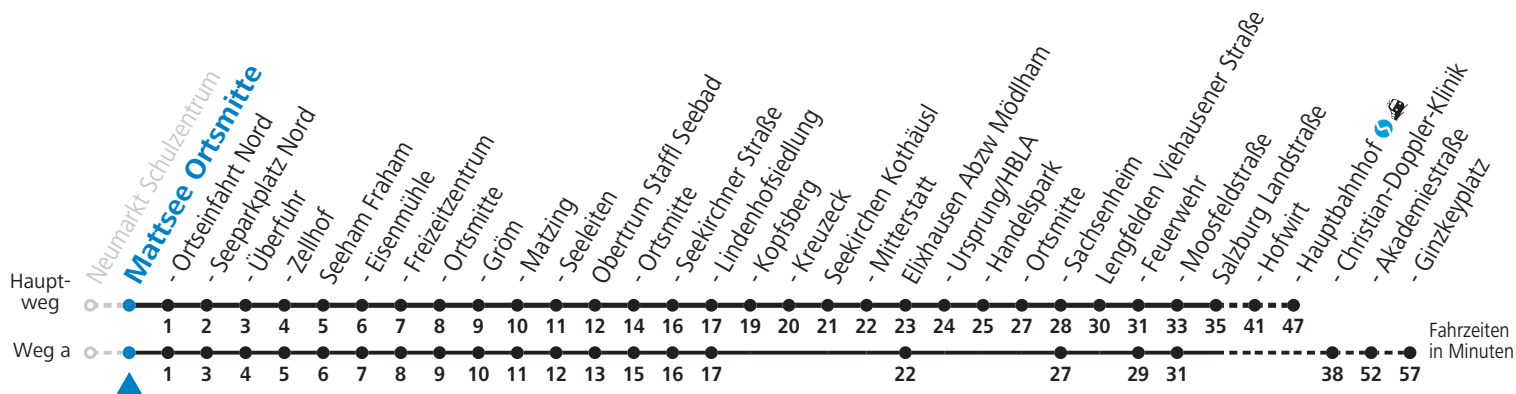

Alle Angaben ohne Gewähr.

Montag bis Freitag		Samstag		Sonn- und Feiertag	
5	07 54	5	50	5	37
6	04_s 24 39 54	6	50		
7	10 38_a 50	7	50		
8	50	8	50		
9	50	9	50		
10	50	10	50		
11	50	11	50		
12	38_b 50	12	50		
13	50	13	50		
14	50	14	50		
15	50	15	50		
16	05 50	16	50		
17	05 50	17	50		
18	50	18	50		
19	50	19	50		
20	20 50	20	20		
21	50	21	20		
22	50				

S = nur Montag bis Freitag, wenn Schultag in Salzburg   a = fährt Weg a   b = bis Mattsee Seeparkplatz Nord

Am 24.12. und 31.12. (sofern nicht Sonntag) gilt der Samstag-Fahrplan

Ferien im Bundesland Salzburg: 24.12.2021 bis 09.01.2022, 14. bis 20.02., 09. bis 18.04., 09.07. bis 11.09., 24.09. und 26.10. bis 02.11.2022 (Vorbehaltlich Änderungen durch die Schulbehörde)

Auf Grund der Linienlänge können nicht alle bedienten Zwischenhalte im Linienverlauf dargestellt werden. Alle Details siehe Linienfahrplan unter www.salzburg-verkehr.at