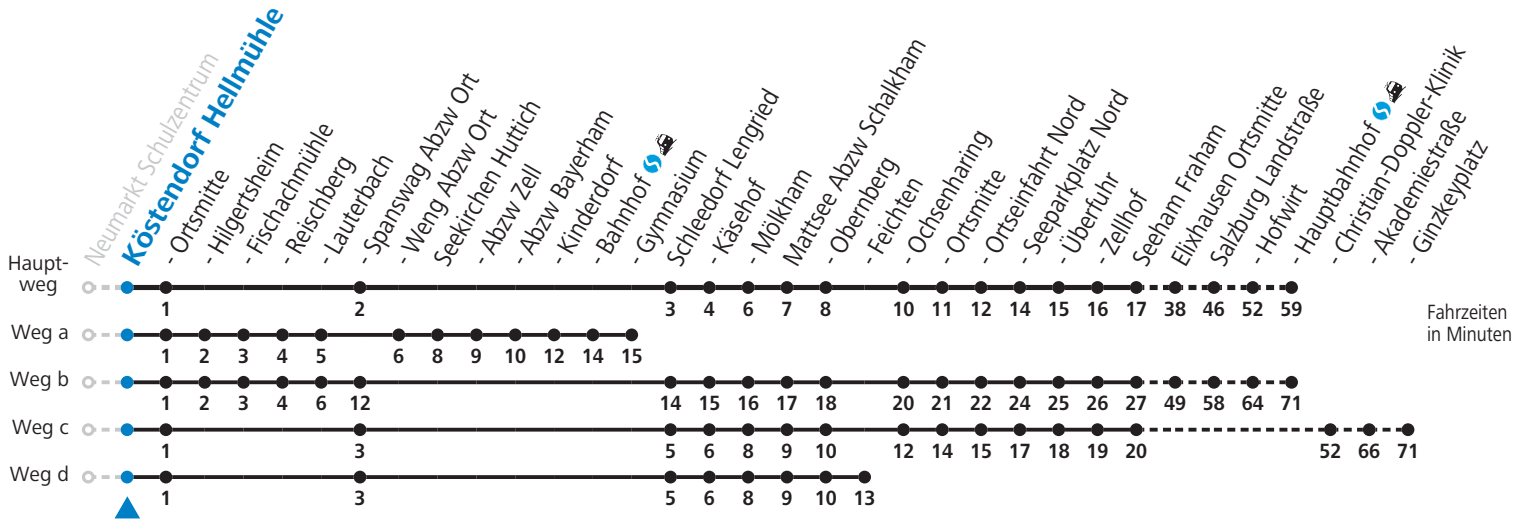

Alle Angaben ohne Gewähr.

Montag bis Freitag				Samstag	
6	33^g_{ds}	56			
7	24_c		7	39	
8	39		8	39	
9	39		9	39	
10	39		10	39	
11	27^s_a	39	11	39	
12	25^s_a	27^s_f	39	12	39
13	20^s_a	21^h_{es}	39	13	39
14	39		14	39	
15	44^s_b	54_F	15	39	
16	44^s_b	54_F	16	39	
17	39		17	39	
18	39		18	39	
19	39		19	39	
20	39				
			21	09	

F = nur Montag bis Freitag, wenn schulfreier Werktag in Salzburg
S = nur Montag bis Freitag, wenn Schultag in Salzburg
a = fährt Weg a
b = fährt Weg b
c = fährt Weg c

d = fährt Weg d
e = bis Mattsee Ochsenharing
f = bis Mattsee Seeparkplatz Nord
g = ab Mattsee Feichten weiter nach Salzburg Kirchenstr./HTL (Linie 120)
h = ab Mattsee Ochsenharing weiter via Palting nach Berndorf (Linie 120-875)

Am 24.12. und 31.12. (sofern nicht Sonntag) gilt der Samstag-Fahrplan

Ferien im Bundesland Salzburg: 24.12.2021 bis 09.01.2022, 14. bis 20.02., 09. bis 18.04., 09.07. bis 11.09., 24.09. und 26.10. bis 02.11.2022 (Vorbehaltlich Änderungen durch die Schulbehörde)

Auf Grund der Linienlänge können nicht alle bedienten Zwischenhalte im Linienverlauf dargestellt werden. Alle Details siehe Linienfahrplan unter www.salzburg-verkehr.at