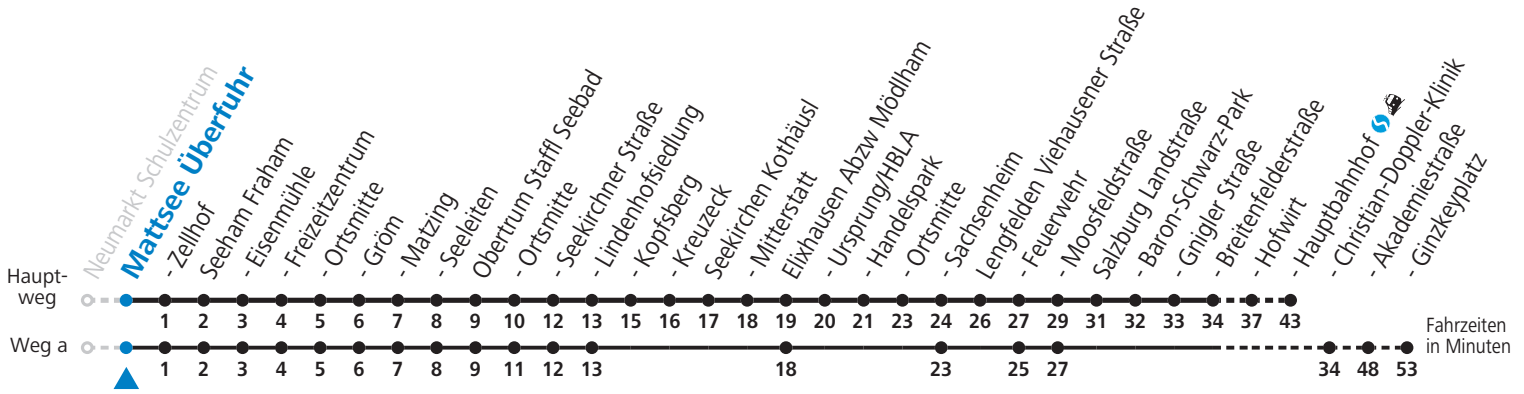

Alle Angaben ohne Gewähr.

Montag bis Freitag					Samstag		Sonn- und Feiertag	
5	10	58			5	54	5	41
6	08_s	28	43	58	6	54		
7	14	42_a	54		7	54		
8	54				8	54		
9	54				9	54		
10	54				10	54		
11	54				11	54		
12	54				12	54		
13	54				13	54		
14	54				14	54		
15	54				15	54		
16	09	54			16	54		
17	09	54			17	54		
18	54				18	54		
19	54				19	54		
20	24	54			20	24		
21	54				21	24		
22	54							

S = nur Montag bis Freitag, wenn Schultag in Salzburg   a = fährt Weg a

Am 24.12. und 31.12. (sofern nicht Sonntag) gilt der Samstag-Fahrplan

Ferien im Bundesland Salzburg: 24.12.2021 bis 09.01.2022, 14. bis 20.02., 09. bis 18.04., 09.07. bis 11.09., 24.09. und 26.10. bis 02.11.2022 (Vorbehaltlich Änderungen durch die Schulbehörde)

Auf Grund der Linielänge können nicht alle bedienten Zwischenhalte im Linienvverlauf dargestellt werden. Alle Details siehe Liniensfahrplan unter www.salzburg-verkehr.at