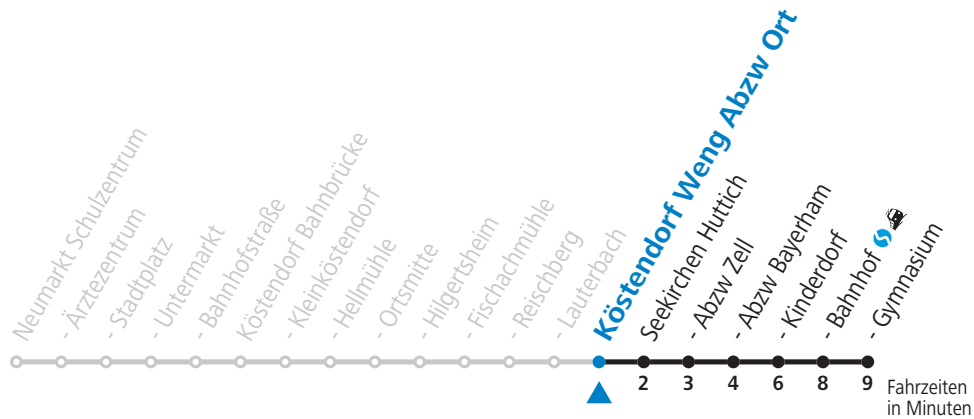

Alle Angaben ohne Gewähr.

Montag bis Freitag

11	33_S
12	31_S
13	26_S
15	55_S

S = nur Montag bis Freitag, wenn Schultag in Salzburg

Am 24.12. und 31.12. (sofern nicht Sonntag) gilt der Samstag-Fahrplan

Ferien im Bundesland Salzburg: 24.12.2021 bis 09.01.2022, 14. bis 20.02., 09. bis 18.04., 09.07. bis 11.09., 24.09. und 26.10. bis 02.11.2022 (Vorbehaltlich Änderungen durch die Schulbehörde)

Auf Grund der Linielänge können nicht alle bedienten Zwischenhalte im Linienvverlauf dargestellt werden. Alle Details siehe Liniensfahrplan unter www.salzburg-verkehr.at