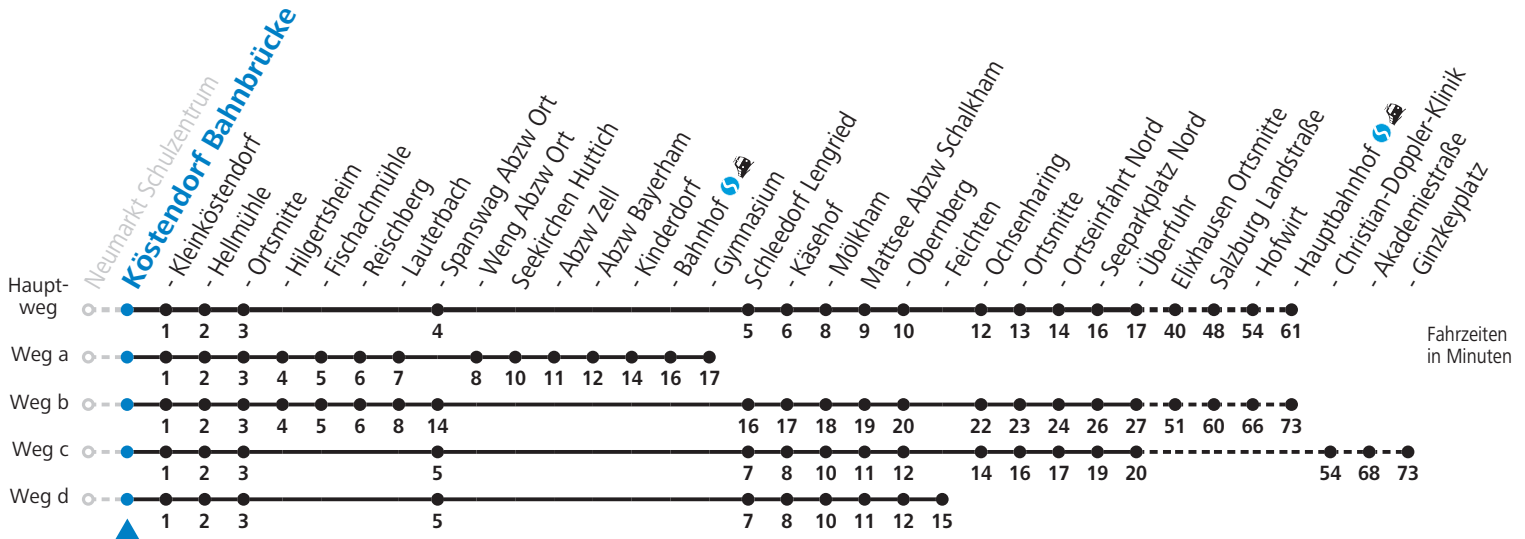

Alle Angaben ohne Gewähr.

Montag bis Freitag			Samstag	
6	31_{ds}^g	54		
7	22_c		7	37
8	37		8	37
9	37		9	37
10	37		10	37
11	25_a^S	37	11	37
12	23_a^S	25_f^S	12	37
13	18_a^S	19_{es}^h	13	37
14	37		14	37
15	42_b^S	52_F	15	37
16	42_b^S	52_F	16	37
17	37		17	37
18	37		18	37
19	37		19	37
20	37			
			21	07

F = nur Montag bis Freitag, wenn schulfreier Werktag in Salzburg
S = nur Montag bis Freitag, wenn Schultag in Salzburg
a = fährt Weg a
b = fährt Weg b
c = fährt Weg c

d = fährt Weg d
e = bis Mattsee Ochsenharing
f = bis Mattsee Seeparkplatz Nord
g = ab Mattsee Feichten weiter nach Salzburg Kirchenstr./HTL (Linie 120)
h = ab Mattsee Ochsenharing weiter via Palting nach Berndorf (Linie 120-875)

Am 24.12. und 31.12. (sofern nicht Sonntag) gilt der Samstag-Fahrplan

Ferien im Bundesland Salzburg: 24.12.2021 bis 09.01.2022, 14. bis 20.02., 09. bis 18.04., 09.07. bis 11.09., 24.09. und 26.10. bis 02.11.2022 (Vorbehaltlich Änderungen durch die Schulbehörde)

Auf Grund der Linienlänge können nicht alle bedienten Zwischenhalte im Linienverlauf dargestellt werden. Alle Details siehe Linienfahrplan unter www.salzburg-verkehr.at