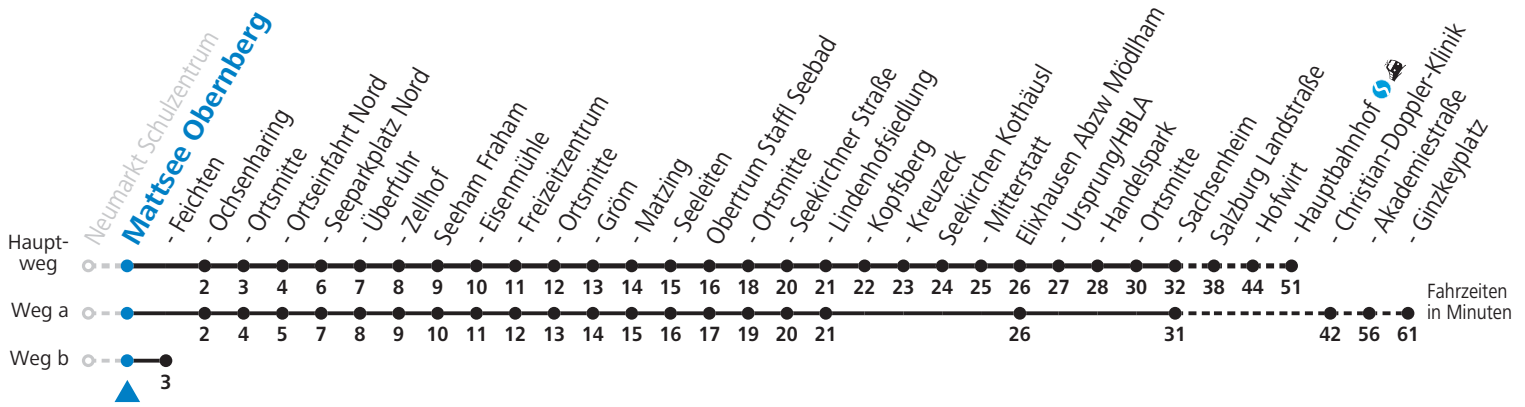

Alle Angaben ohne Gewähr.

Montag bis Freitag

Samstag

6	43^e_{bs}		
7	06	34_a	7 47
8	47		8 47
9	47		9 47
10	47		10 47
11	47		11 47
12	35^S_d	47	12 47
13	29^f_{CS}	47	13 47
14	47		14 47
15	17^S_c		15 47
16	02		16 47
17	02	47	17 47
18	47		18 47
19	47		19 47
20	47		
			21 17

S = nur Montag bis Freitag, wenn Schultag in Salzburg
a = fährt Weg a
b = fährt Weg b
c = bis Mattsee Ochsenharing

d = bis Mattsee Seeparkplatz Nord
e = ab Mattsee Feichten weiter nach Salzburg Kirchenstr./HTL (Linie 120)
f = ab Mattsee Ochsenharing weiter via Palting nach Berndorf (Linie 120-875)

Am 24.12. und 31.12. (sofern nicht Sonntag) gilt der Samstag-Fahrplan

Ferien im Bundesland Salzburg: 24.12.2021 bis 09.01.2022, 14. bis 20.02., 09. bis 18.04., 09.07. bis 11.09., 24.09. und 26.10. bis 02.11.2022 (Vorbehaltlich Änderungen durch die Schulbehörde)

Auf Grund der Linienlänge können nicht alle bedienten Zwischenhalte im Linienverlauf dargestellt werden. Alle Details siehe Linienfahrplan unter www.salzburg-verkehr.at