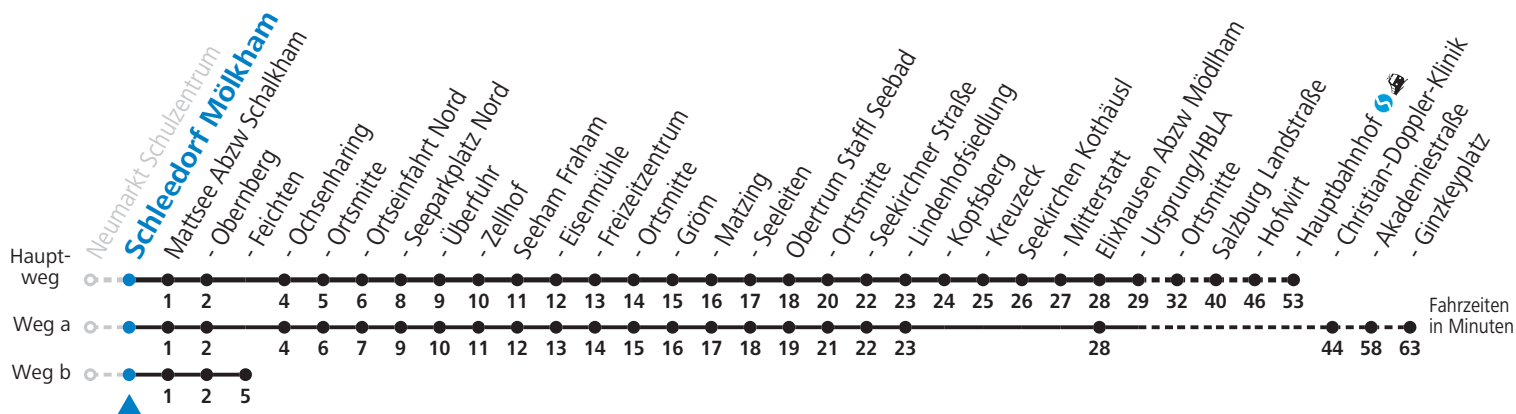

Alle Angaben ohne Gewähr.

Montag bis Freitag

Samstag

6	41^e_{bs}		7	45
7	04 32^a		8	45
8	45		9	45
9	45		10	45
10	45		11	45
11	45		12	45
12	33^d 45		13	45
13	27^f_{CS} 45		14	45
14	45		15	45
15	15^c		16	45
16	00		17	45
17	00 45		18	45
18	45		19	45
19	45		20	45
20	45		21	15

S = nur Montag bis Freitag, wenn Schultag in Salzburg

a = fährt Weg a

b = fährt Weg b

c = bis Mattsee Ochsenharing

d = bis Mattsee Seeparkplatz Nord

e = ab Mattsee Feichten weiter nach Salzburg Kirchenstr./HTL (Linie 120)

f = ab Mattsee Ochsenharing weiter via Palting nach Berndorf (Linie 120-875)

Am 24.12. und 31.12. (sofern nicht Sonntag) gilt der Samstag-Fahrplan

Ferien im Bundesland Salzburg: 24.12.2021 bis 09.01.2022, 14. bis 20.02., 09. bis 18.04., 09.07. bis 11.09., 24.09. und 26.10. bis 02.11.2022 (Vorbehaltlich Änderungen durch die Schulbehörde)

Auf Grund der Linienlänge können nicht alle bedienten Zwischenhalte im Linienverlauf dargestellt werden. Alle Details siehe Linienfahrplan unter www.salzburg-verkehr.at