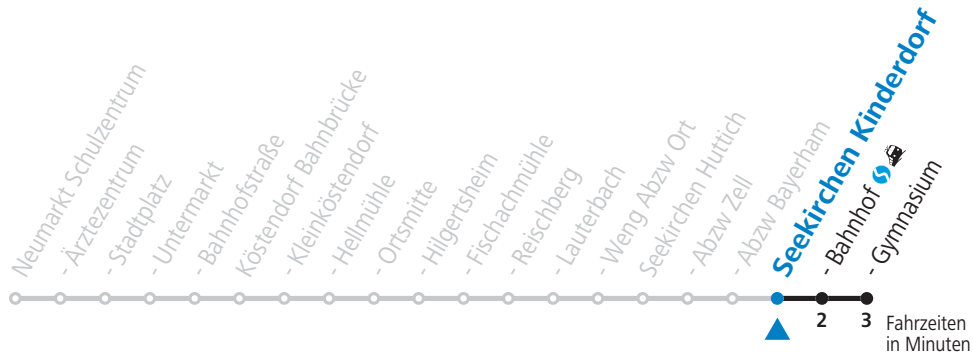

Alle Angaben ohne Gewähr.

Montag bis Freitag

11	39_S
12	37_S
13	32_S
16	01_S

S = nur Montag bis Freitag, wenn Schultag in Salzburg

Am 24.12. und 31.12. (sofern nicht Sonntag) gilt der Samstag-Fahrplan

Ferien im Bundesland Salzburg: 24.12.2021 bis 09.01.2022, 14. bis 20.02., 09. bis 18.04., 09.07. bis 11.09., 24.09. und 26.10. bis 02.11.2022 (Vorbehaltlich Änderungen durch die Schulbehörde)

Auf Grund der Linienlänge können nicht alle bedienten Zwischenhalte im Linienverlauf dargestellt werden. Alle Details siehe Linienfahrplan unter www.salzburg-verkehr.at