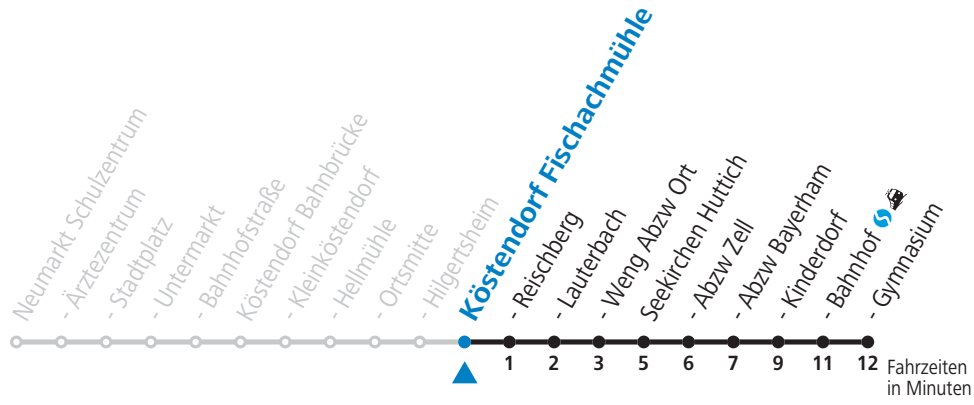

Alle Angaben ohne Gewähr.

Montag bis Freitag

11	30_S
12	28_S
13	23_S
15	52_S

S = nur Montag bis Freitag, wenn Schultag in Salzburg

Am 24.12. und 31.12. (sofern nicht Sonntag) gilt der Samstag-Fahrplan

Ferien im Bundesland Salzburg: 24.12.2021 bis 09.01.2022, 14. bis 20.02., 09. bis 18.04., 09.07. bis 11.09., 24.09. und 26.10. bis 02.11.2022 (Vorbehaltlich Änderungen durch die Schulbehörde)

Auf Grund der Linienlänge können nicht alle bedienten Zwischenhalte im Linienverlauf dargestellt werden. Alle Details siehe Linienfahrplan unter www.salzburg-verkehr.at