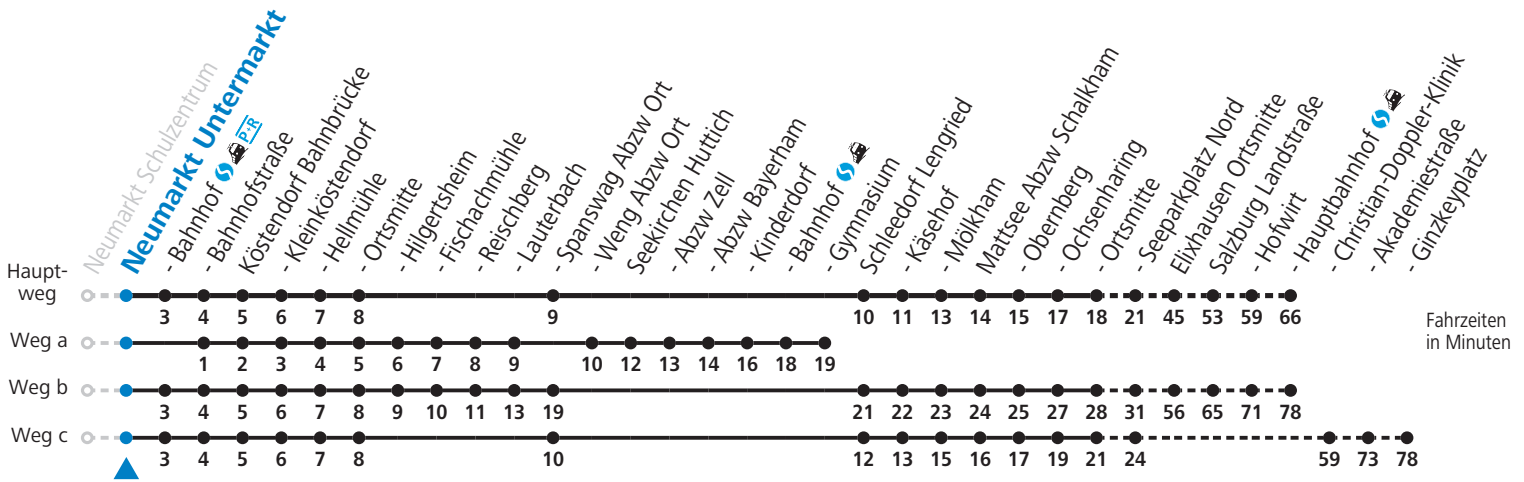

Alle Angaben ohne Gewähr.

Montag bis Freitag	Samstag

6	49		
7	17_c	7	32
8	32	8	32
9	32	9	32
10	32	10	32
11	23_a^S 32	11	32
12	20_e^S 21_a^S 32	12	32
13	14_{ds}^f 16_a^S 32	13	32
14	32	14	32
15	37_b^S 47_F	15	32
16	37_b^S 47_F	16	32
17	32	17	32
18	32	18	32
19	32	19	32
20	32	20	32
21	02	21	02

F = nur Montag bis Freitag, wenn schulfreier Werktag in Salzburg
S = nur Montag bis Freitag, wenn Schultag in Salzburg
a = fährt Weg a
b = fährt Weg b
c = fährt Weg c
d = bis Mattsee Ochsenharing
e = bis Mattsee Seeparkplatz Nord
f = ab Mattsee Ochsenharing weiter via Palting nach Berndorf (Linie 120-875)

Am 24.12. und 31.12. (sofern nicht Sonntag) gilt der Samstag-Fahrplan
Ferien im Bundesland Salzburg: 24.12.2021 bis 09.01.2022, 14. bis 20.02., 09. bis 18.04., 09.07. bis 11.09., 24.09. und 26.10. bis 02.11.2022 (Vorbehaltlich Änderungen durch die Schulbehörde)
Auf Grund der Linienlänge können nicht alle bedienten Zwischenhalte im Linienverlauf dargestellt werden. Alle Details siehe Linienfahrplan unter www.salzburg-verkehr.at