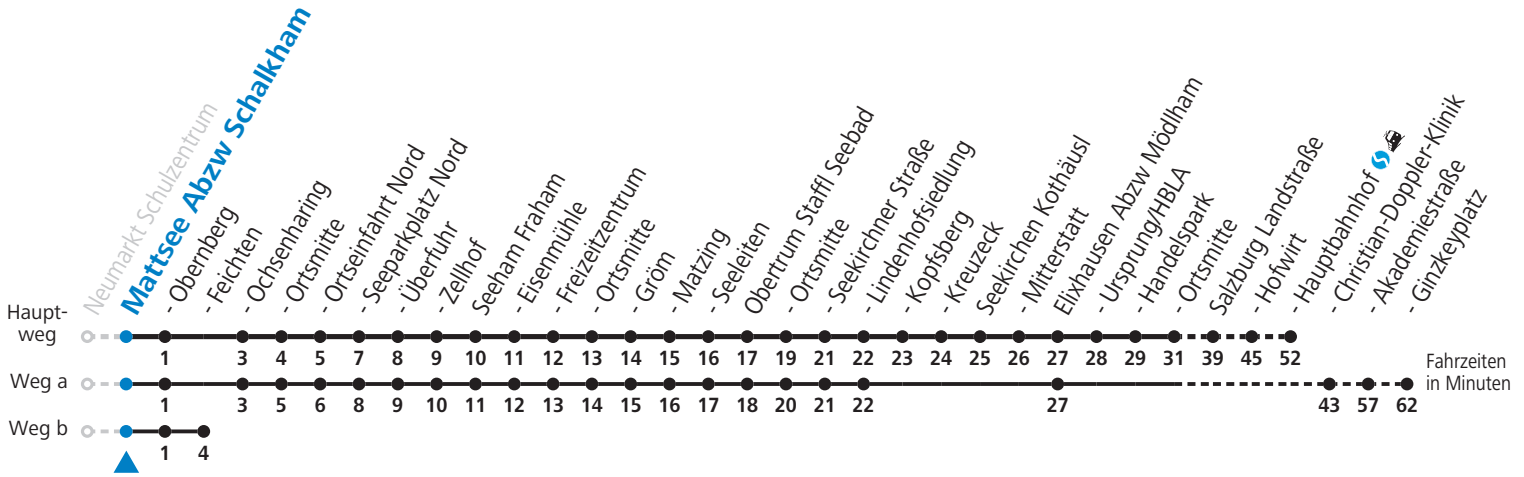

Alle Angaben ohne Gewähr.

Montag bis Freitag | Samstag

6	42^e_{bs}		7	46
7	05 33^a		8	46
8	46		9	46
9	46		10	46
10	46		11	46
11	46		12	46
12	34^s_d 46		13	46
13	28^f_{cs} 46		14	46
14	46		15	46
15	16^s_c		16	46
16	01		17	46
17	01 46		18	46
18	46		19	46
19	46		20	46
20	46		21	16

S = nur Montag bis Freitag, wenn Schultag in Salzburg
a = fährt Weg a
b = fährt Weg b
c = bis Mattsee Ochsenharing

d = bis Mattsee Seeparkplatz Nord
e = ab Mattsee Feichten weiter nach Salzburg Kirchenstr./HTL (Linie 120)
f = ab Mattsee Ochsenharing weiter via Palting nach Berndorf (Linie 120-875)

Am 24.12. und 31.12. (sofern nicht Sonntag) gilt der Samstag-Fahrplan

Ferien im Bundesland Salzburg: 24.12.2021 bis 09.01.2022, 14. bis 20.02., 09. bis 18.04., 09.07. bis 11.09., 24.09. und 26.10. bis 02.11.2022 (Vorbehaltlich Änderungen durch die Schulbehörde)

Auf Grund der Linienlänge können nicht alle bedienten Zwischenhalte im Linienverlauf dargestellt werden. Alle Details siehe Linienfahrplan unter www.salzburg-verkehr.at