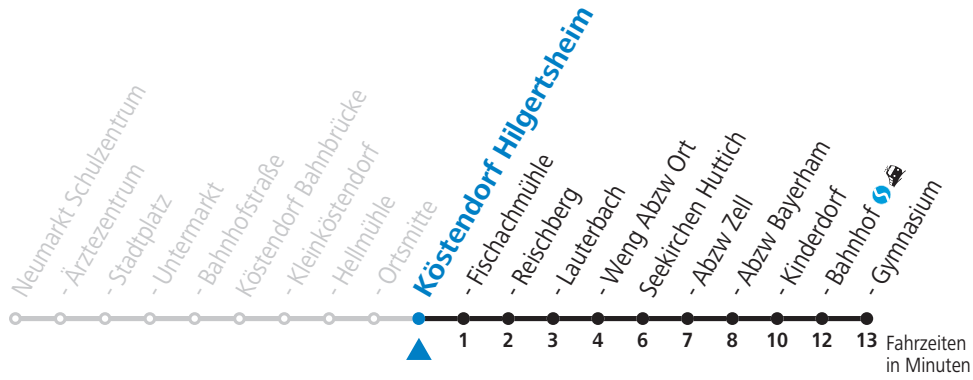

Alle Angaben ohne Gewähr.

Montag bis Freitag

11	29_S
12	27_S
13	22_S
15	51_S

S = nur Montag bis Freitag, wenn Schultag in Salzburg

Am 24.12. und 31.12. (sofern nicht Sonntag) gilt der Samstag-Fahrplan

Ferien im Bundesland Salzburg: 24.12.2021 bis 09.01.2022, 14. bis 20.02., 09. bis 18.04., 09.07. bis 11.09., 24.09. und 26.10. bis 02.11.2022 (Vorbehaltlich Änderungen durch die Schulbehörde)

Auf Grund der Linienlänge können nicht alle bedienten Zwischenhalte im Linienverlauf dargestellt werden. Alle Details siehe Linienfahrplan unter www.salzburg-verkehr.at