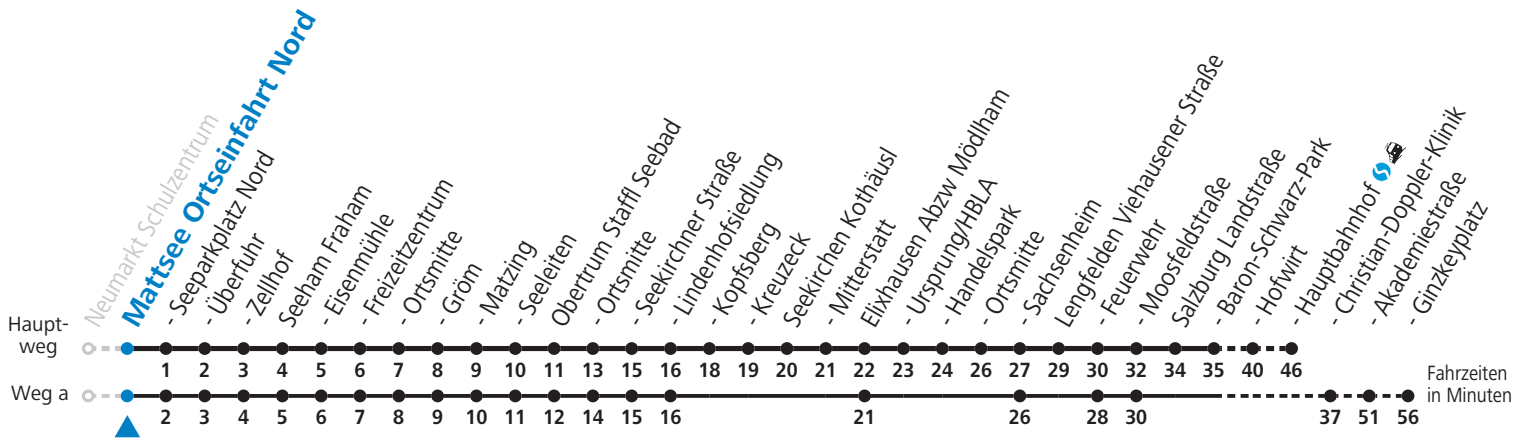

Alle Angaben ohne Gewähr.

Montag bis Freitag		Samstag		Sonn- und Feiertag	
5	08 55	5	51	5	38
6	05_S 25 40 55	6	51		
7	11 39_a 51	7	51		
8	51	8	51		
9	51	9	51		
10	51	10	51		
11	51	11	51		
12	39_b 51	12	51		
13	51	13	51		
14	51	14	51		
15	51	15	51		
16	06 51	16	51		
17	06 51	17	51		
18	51	18	51		
19	51	19	51		
20	21 51	20	21		
21	51	21	21		
22	51				

S = nur Montag bis Freitag, wenn Schultag in Salzburg   a = fährt Weg a   b = bis Mattsee Seeparkplatz Nord

Am 24.12. und 31.12. (sofern nicht Sonntag) gilt der Samstag-Fahrplan

Ferien im Bundesland Salzburg: 24.12.2021 bis 09.01.2022, 14. bis 20.02., 09. bis 18.04., 09.07. bis 11.09., 24.09. und 26.10. bis 02.11.2022 (Vorbehaltlich Änderungen durch die Schulbehörde)

Auf Grund der Linienlänge können nicht alle bedienten Zwischenhalte im Linienverlauf dargestellt werden. Alle Details siehe Linienfahrplan unter www.salzburg-verkehr.at