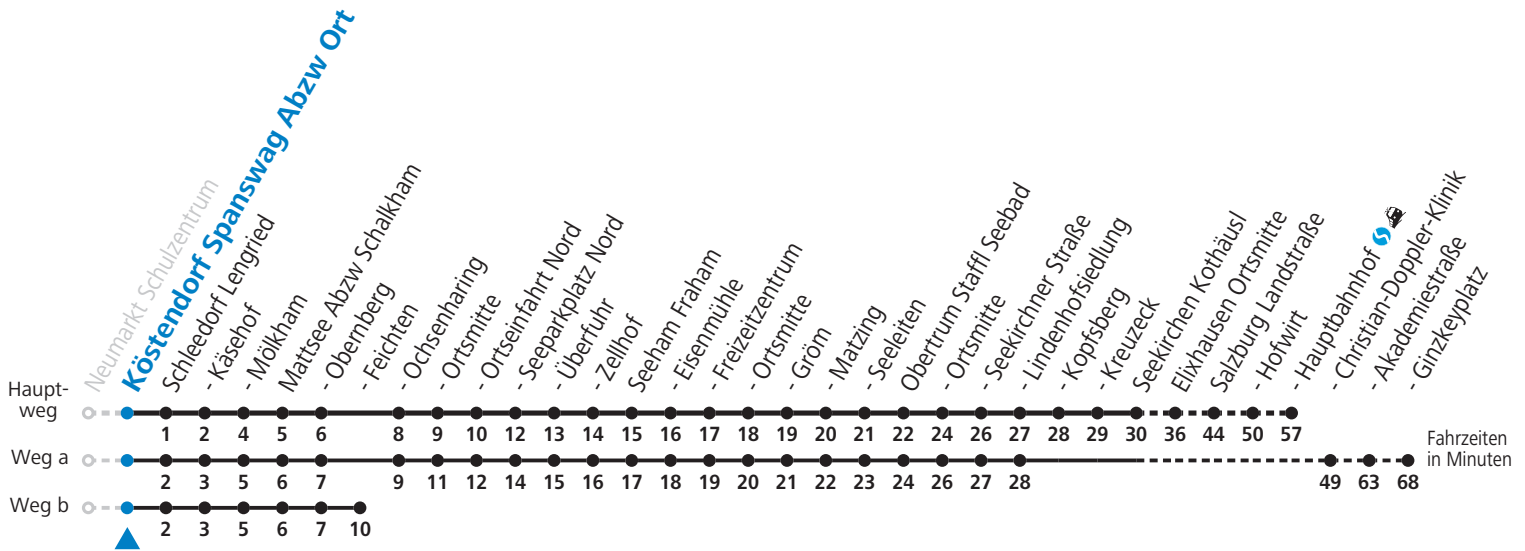

Alle Angaben ohne Gewähr.

Montag bis Freitag	Samstag

6	36^e_{bs}	59	7	41
7	27_a		8	41
8	41		9	41
9	41		10	41
10	41		11	41
11	41		12	41
12	29^s_d	41	13	41
13	23^f_{CS}	41	14	41
14	41		15	41
15	11^s_c	56	16	41
16	56		17	41
17	41		18	41
18	41		19	41
19	41		20	41
20	41		21	11

S = nur Montag bis Freitag, wenn Schultag in Salzburg
a = fährt Weg a
b = fährt Weg b
c = bis Mattsee Ochsenharing

d = bis Mattsee Seeparkplatz Nord
e = ab Mattsee Feichten weiter nach Salzburg Kirchenstr./HTL (Linie 120)
f = ab Mattsee Ochsenharing weiter via Palting nach Berndorf (Linie 120-875)

Am 24.12. und 31.12. (sofern nicht Sonntag) gilt der Samstag-Fahrplan

Ferien im Bundesland Salzburg: 24.12.2021 bis 09.01.2022, 14. bis 20.02., 09. bis 18.04., 09.07. bis 11.09., 24.09. und 26.10. bis 02.11.2022 (Vorbehaltlich Änderungen durch die Schulbehörde)

Auf Grund der Linienlänge können nicht alle bedienten Zwischenhalte im Linienverlauf dargestellt werden. Alle Details siehe Linienfahrplan unter www.salzburg-verkehr.at