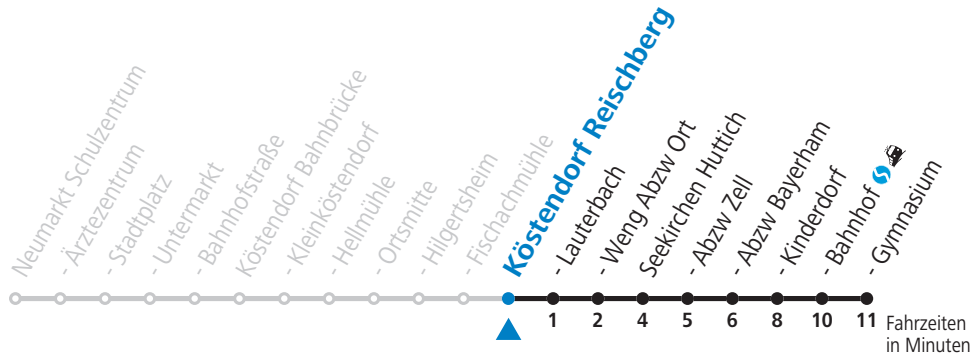

Alle Angaben ohne Gewähr.

Montag bis Freitag

11	31_S
12	29_S
13	24_S
15	53_S

S = nur Montag bis Freitag, wenn Schultag in Salzburg

Am 24.12. und 31.12. (sofern nicht Sonntag) gilt der Samstag-Fahrplan

Ferien im Bundesland Salzburg: 24.12.2021 bis 09.01.2022, 14. bis 20.02., 09. bis 18.04., 09.07. bis 11.09., 24.09. und 26.10. bis 02.11.2022 (Vorbehaltlich Änderungen durch die Schulbehörde)

Auf Grund der Linielänge können nicht alle bedienten Zwischenhalte im Linienvverlauf dargestellt werden. Alle Details siehe Liniensfahrplan unter www.salzburg-verkehr.at