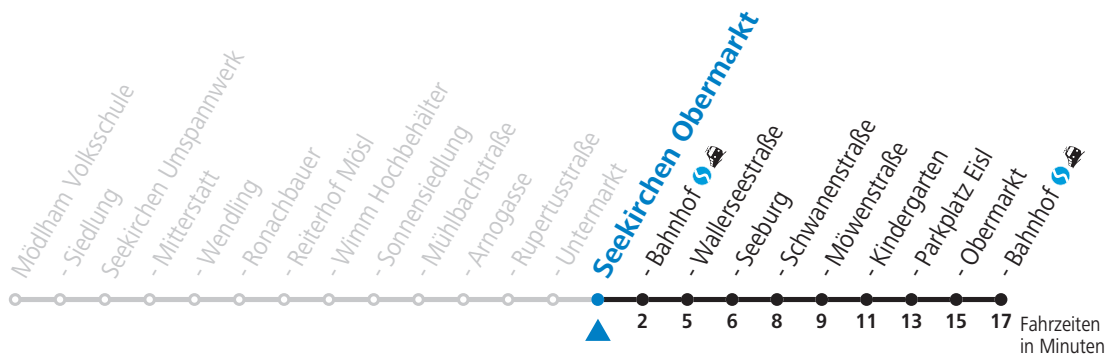

Montag bis Freitag

6	37 _a
7	07
8	42
9	42
10	42
11	42
12	42
13	42
14	42
15	42
16	42
17	42
18	42

a = bis Seekirchen Bahnhof

Linienbetrieb mit Kleinbussen (ca. 20 Plätze)

Samstag, Sonn- und Feiertag kein Linienverkehr, am 24.12. und 31.12. kein Linienverkehr

gültig ab 12.12.2021.

Alle Angaben ohne Gewähr.

Montag bis Freitag

6	38 _a
7	08
8	43
9	43
10	43
11	43
12	43
13	43
14	43
15	43
16	43
17	43
18	43

a = bis Seekirchen Bahnhof

Linienbetrieb mit Kleinbussen (ca. 20 Plätze)

Samstag, Sonn- und Feiertag kein Linienverkehr, am 24.12. und 31.12. kein Linienverkehr

gültig ab 12.12.2021.

Alle Angaben ohne Gewähr.

Montag bis Freitag

6	39 _a
7	09
8	44
9	44
10	44
11	44
12	44
13	44
14	44
15	44
16	44
17	44
18	44