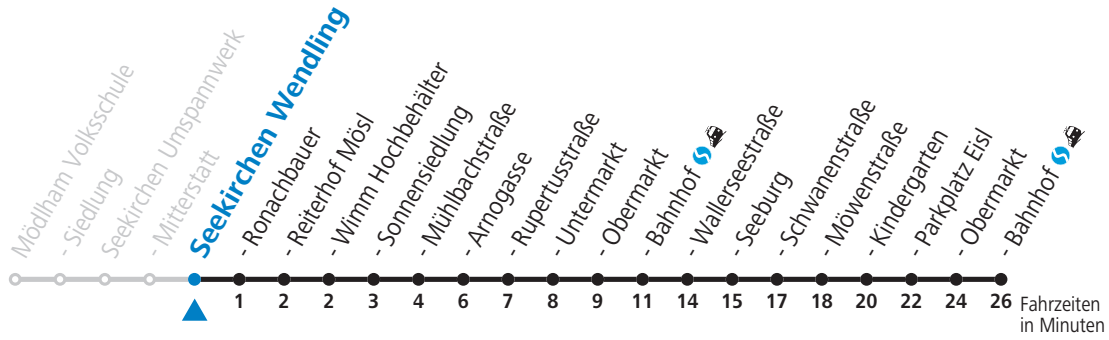

gültig ab 12.12.2021.

Alle Angaben ohne Gewähr.

Montag bis Freitag

6	27 _a
8	32
10	32
12	32
14	32
16	32
17	32
18	32

a = bis Seekirchen Bahnhof

Linienbetrieb mit Kleinbussen (ca. 20 Plätze)

Samstag, Sonn- und Feiertag kein Linienverkehr, am 24.12. und 31.12. kein Linienverkehr

gültig ab 12.12.2021.

Alle Angaben ohne Gewähr.

Montag bis Freitag

6	29 _a
8	34
10	34
12	34
14	34
16	34
17	34
18	34

a = bis Seekirchen Bahnhof

Linienbetrieb mit Kleinbussen (ca. 20 Plätze)

Samstag, Sonn- und Feiertag kein Linienverkehr, am 24.12. und 31.12. kein Linienverkehr

gültig ab 12.12.2021.

Alle Angaben ohne Gewähr.

Montag bis Freitag

6	30 _a
8	35
10	35
12	35
14	35
16	35
17	35
18	35

a = bis Seekirchen Bahnhof

Linienbetrieb mit Kleinbussen (ca. 20 Plätze)

Samstag, Sonn- und Feiertag kein Linienverkehr, am 24.12. und 31.12. kein Linienverkehr