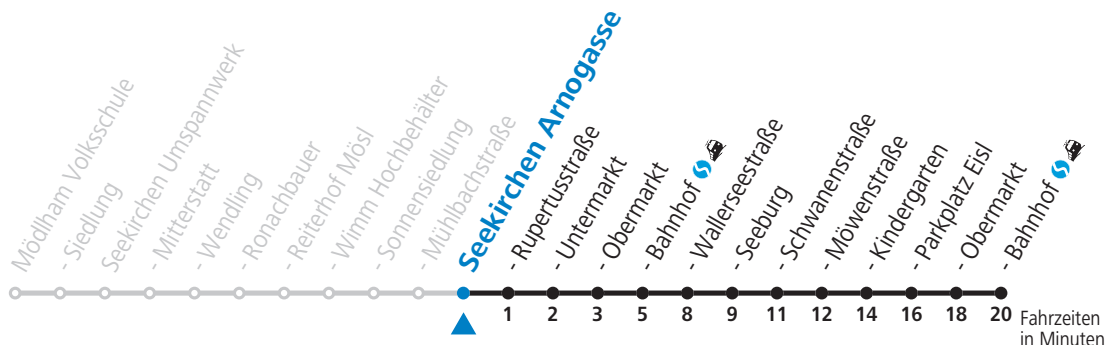

gültig ab 12.12.2021.

Alle Angaben ohne Gewähr.

Montag bis Freitag

6	36_a
7	06
8	41
9	41
10	41
11	41
12	41
13	41
14	41
15	41
16	41
17	41
18	41

a = bis Seekirchen Bahnhof

Linienbetrieb mit Kleinbussen (ca. 20 Plätze)

Samstag, Sonn- und Feiertag kein Linienverkehr, am 24.12. und 31.12. kein Linienverkehr