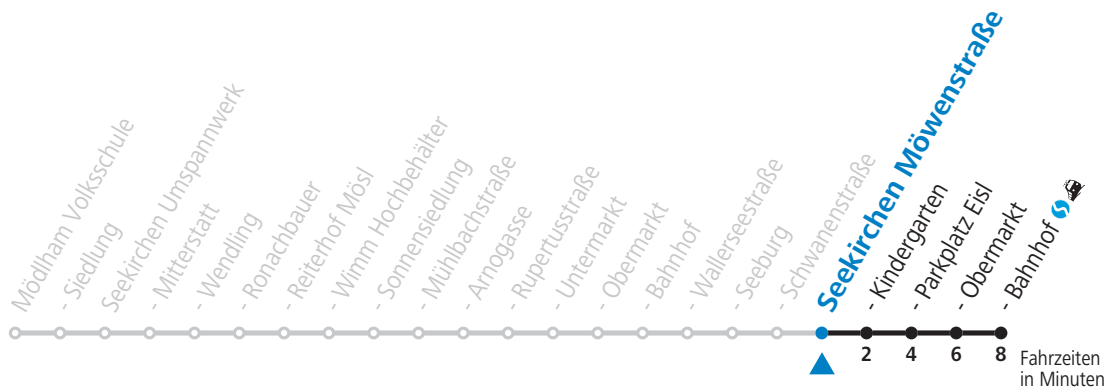

Alle Angaben ohne Gewähr.

Montag bis Freitag

7	17
8	50
9	50
10	50
11	50
12	50
13	50
14	50
15	50
16	50
17	50
18	50

Linienbetrieb mit Kleinbussen (ca. 20 Plätze)

Samstag, Sonn- und Feiertag kein Linienverkehr, am 24.12. und 31.12. kein Linienverkehr

gültig ab 12.12.2021.

Alle Angaben ohne Gewähr.

Montag bis Freitag

7	19
8	52
9	52
10	52
11	52
12	52
13	52
14	52
15	52
16	52
17	52
18	52

Linienbetrieb mit Kleinbussen (ca. 20 Plätze)

Samstag, Sonn- und Feiertag kein Linienverkehr, am 24.12. und 31.12. kein Linienverkehr

gültig ab 12.12.2021.

Alle Angaben ohne Gewähr.

Montag bis Freitag

7	20
8	53
9	53
10	53
11	53
12	53
13	53
14	53
15	53
16	53
17	53
18	53

Linienbetrieb mit Kleinbussen (ca. 20 Plätze)

Samstag, Sonn- und Feiertag kein Linienverkehr, am 24.12. und 31.12. kein Linienverkehr