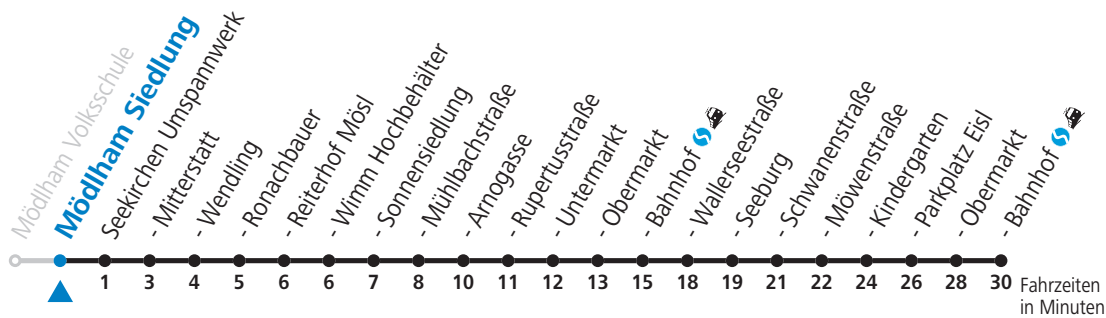

gültig ab 12.12.2021.

Alle Angaben ohne Gewähr.

Montag bis Freitag

6	24 _a
8	29
10	29
12	29
14	29
16	29
17	29
18	29

a = bis Seekirchen Bahnhof

Linienbetrieb mit Kleinbussen (ca. 20 Plätze)

Samstag, Sonn- und Feiertag kein Linienverkehr, am 24.12. und 31.12. kein Linienverkehr

gültig ab 12.12.2021.

Alle Angaben ohne Gewähr.

Montag bis Freitag

6	26 _a
8	31
10	31
12	31
14	31
16	31
17	31
18	31

a = bis Seekirchen Bahnhof

Linienbetrieb mit Kleinbussen (ca. 20 Plätze)

Samstag, Sonn- und Feiertag kein Linienverkehr, am 24.12. und 31.12. kein Linienverkehr

gültig ab 12.12.2021.

Alle Angaben ohne Gewähr.

Montag bis Freitag

6	27 _a
8	32
10	32
12	32
14	32
16	32
17	32
18	32

a = bis Seekirchen Bahnhof

Linienbetrieb mit Kleinbussen (ca. 20 Plätze)

Samstag, Sonn- und Feiertag kein Linienverkehr, am 24.12. und 31.12. kein Linienverkehr