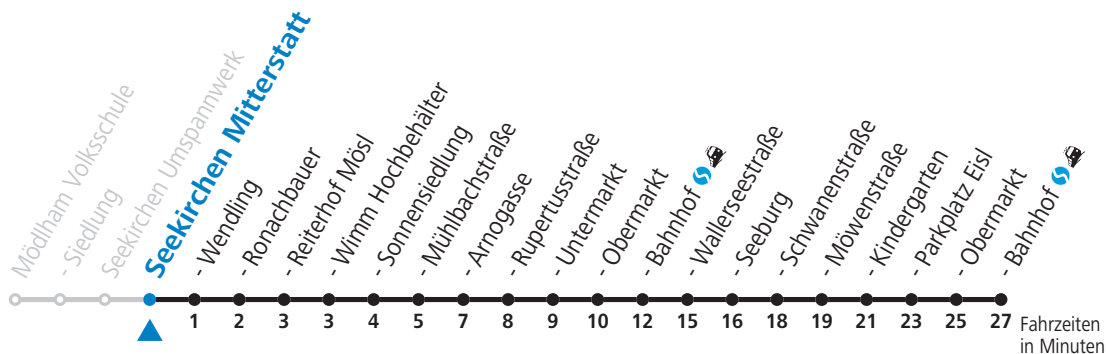

gültig ab 12.12.2021.

Alle Angaben ohne Gewähr.

Montag bis Freitag

6	26 _a
8	31
10	31
12	31
14	31
16	31
17	31
18	31

a = bis Seekirchen Bahnhof

Linienbetrieb mit Kleinbussen (ca. 20 Plätze)

Samstag, Sonn- und Feiertag kein Linienverkehr, am 24.12. und 31.12. kein Linienverkehr

gültig ab 12.12.2021.

Alle Angaben ohne Gewähr.

Montag bis Freitag

6	27 _a
8	32
10	32
12	32
14	32
16	32
17	32
18	32

a = bis Seekirchen Bahnhof

Linienbetrieb mit Kleinbussen (ca. 20 Plätze)

Samstag, Sonn- und Feiertag kein Linienverkehr, am 24.12. und 31.12. kein Linienverkehr

gültig ab 12.12.2021.

Alle Angaben ohne Gewähr.

Montag bis Freitag

6	29 _a
8	34
10	34
12	34
14	34
16	34
17	34
18	34

a = bis Seekirchen Bahnhof

Linienbetrieb mit Kleinbussen (ca. 20 Plätze)

Samstag, Sonn- und Feiertag kein Linienverkehr, am 24.12. und 31.12. kein Linienverkehr

gültig ab 12.12.2021.

Alle Angaben ohne Gewähr.

Montag bis Freitag

6	30 _a
8	35
10	35
12	35
14	35
16	35
17	35
18	35

a = bis Seekirchen Bahnhof

Linienbetrieb mit Kleinbussen (ca. 20 Plätze)

Samstag, Sonn- und Feiertag kein Linienverkehr, am 24.12. und 31.12. kein Linienverkehr