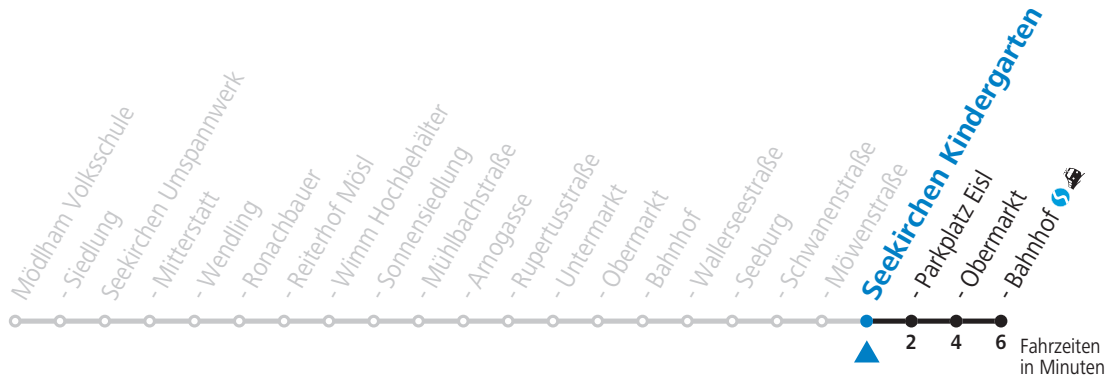

gültig ab 12.12.2021.

Alle Angaben ohne Gewähr.

Montag bis Freitag

7	19
8	52
9	52
10	52
11	52
12	52
13	52
14	52
15	52
16	52
17	52
18	52

Linienbetrieb mit Kleinbussen (ca. 20 Plätze)

Samstag, Sonn- und Feiertag kein Linienverkehr, am 24.12. und 31.12. kein Linienverkehr

gültig ab 12.12.2021.

Alle Angaben ohne Gewähr.

Montag bis Freitag

7	20
8	53
9	53
10	53
11	53
12	53
13	53
14	53
15	53
16	53
17	53
18	53

Linienbetrieb mit Kleinbussen (ca. 20 Plätze)

Samstag, Sonn- und Feiertag kein Linienverkehr, am 24.12. und 31.12. kein Linienverkehr

gültig ab 12.12.2021.

Alle Angaben ohne Gewähr.

Montag bis Freitag

7	22
8	55
9	55
10	55
11	55
12	55
13	55
14	55
15	55
16	55
17	55
18	55

Linienbetrieb mit Kleinbussen (ca. 20 Plätze)

Samstag, Sonn- und Feiertag kein Linienverkehr, am 24.12. und 31.12. kein Linienverkehr