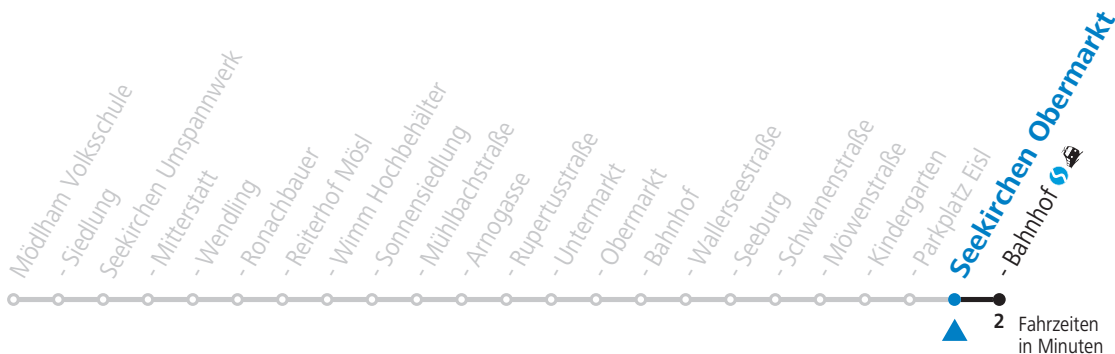

gültig ab 12.12.2021.

Alle Angaben ohne Gewähr.

Montag bis Freitag

6	38 _a
7	08
8	43
9	43
10	43
11	43
12	43
13	43
14	43
15	43
16	43
17	43
18	43

a = bis Seekirchen Bahnhof

Linienbetrieb mit Kleinbussen (ca. 20 Plätze)

Samstag, Sonn- und Feiertag kein Linienverkehr, am 24.12. und 31.12. kein Linienverkehr

gültig ab 12.12.2021.

Alle Angaben ohne Gewähr.

Montag bis Freitag

6	39 _a
7	09
8	44
9	44
10	44
11	44
12	44
13	44
14	44
15	44
16	44
17	44
18	44

a = bis Seekirchen Bahnhof 🚉

Linienbetrieb mit Kleinbussen (ca. 20 Plätze)

Samstag, Sonn- und Feiertag kein Linienverkehr, am 24.12. und 31.12. kein Linienverkehr

gültig ab 12.12.2021.

Alle Angaben ohne Gewähr.