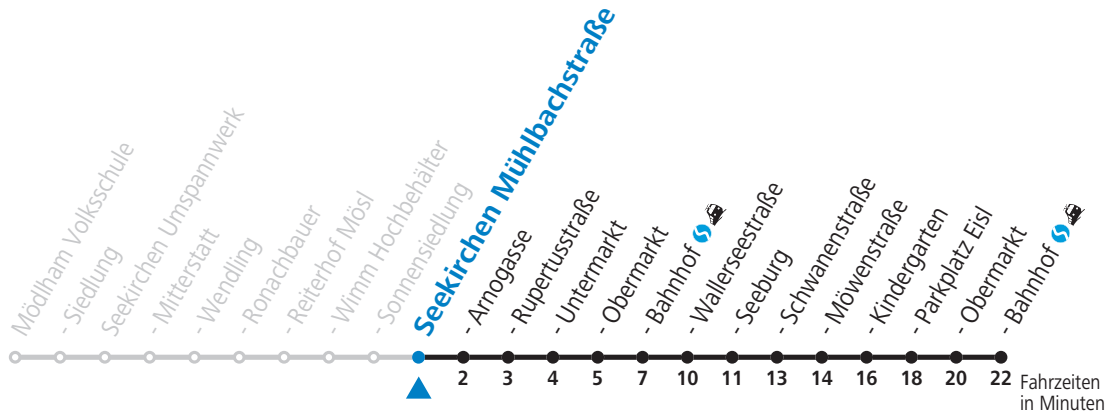

gültig ab 12.12.2021.

Alle Angaben ohne Gewähr.

Montag bis Freitag

6	32 _a
7	02
8	37
10	37
12	37
14	37
16	37
17	37
18	37

a = bis Seekirchen Bahnhof 🚆

Linienbetrieb mit Kleinbussen (ca. 20 Plätze)

Samstag, Sonn- und Feiertag kein Linienverkehr, am 24.12. und 31.12. kein Linienverkehr

gültig ab 12.12.2021.

Alle Angaben ohne Gewähr.

Montag bis Freitag

6	33 _a
7	03
8	38
9	38
10	38
11	38
12	38
13	38
14	38
15	38
16	38
17	38
18	38

a = bis Seekirchen Bahnhof

Linienbetrieb mit Kleinbussen (ca. 20 Plätze)

Samstag, Sonn- und Feiertag kein Linienverkehr, am 24.12. und 31.12. kein Linienverkehr

gültig ab 12.12.2021.

Alle Angaben ohne Gewähr.

Montag bis Freitag

6	34 _a
7	04
8	39
9	39
10	39
11	39
12	39
13	39
14	39
15	39
16	39
17	39
18	39