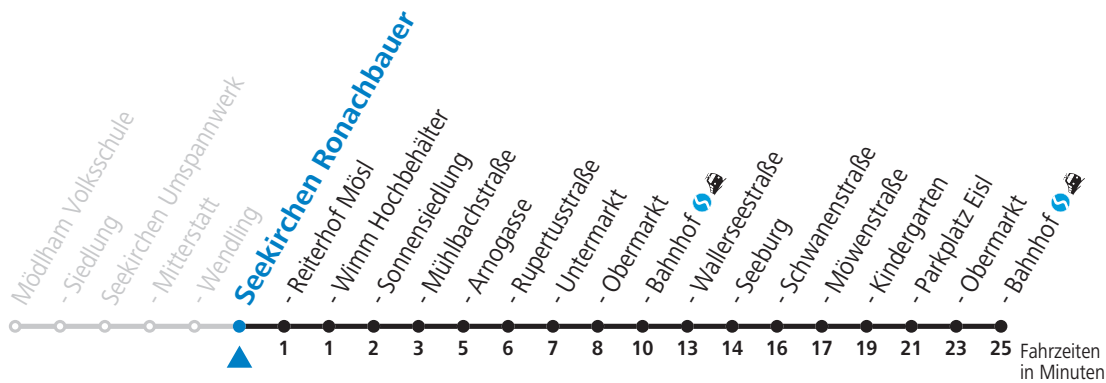

gültig ab 12.12.2021.

Alle Angaben ohne Gewähr.

Montag bis Freitag

6	30 _a
8	35
10	35
12	35
14	35
16	35
17	35
18	35

a = bis Seekirchen Bahnhof

Linienbetrieb mit Kleinbussen (ca. 20 Plätze)

Samstag, Sonn- und Feiertag kein Linienverkehr, am 24.12. und 31.12. kein Linienverkehr

Salzburg Verkehr®
verbindet

Salzburger Verkehrsverbund GmbH
Schallmooser Hauptstraße 10 | 5020 Salzburg

T +43 (0)662 632 900 | www.salzburg-verkehr.at

Die Salzburg Verkehr-App
zum Gratis-Download >>

gültig ab 12.12.2021.

Alle Angaben ohne Gewähr.

Montag bis Freitag

6	31 _a
7	01
8	36
10	36
12	36
14	36
16	36
17	36
18	36

a = bis Seekirchen Bahnhof

Linienbetrieb mit Kleinbussen (ca. 20 Plätze)

Samstag, Sonn- und Feiertag kein Linienverkehr, am 24.12. und 31.12. kein Linienverkehr

gültig ab 12.12.2021.

Alle Angaben ohne Gewähr.

Montag bis Freitag

6	32 _a
7	02
8	37
10	37
12	37
14	37
16	37
17	37
18	37

a = bis Seekirchen Bahnhof

Linienbetrieb mit Kleinbussen (ca. 20 Plätze)

Samstag, Sonn- und Feiertag kein Linienverkehr, am 24.12. und 31.12. kein Linienverkehr