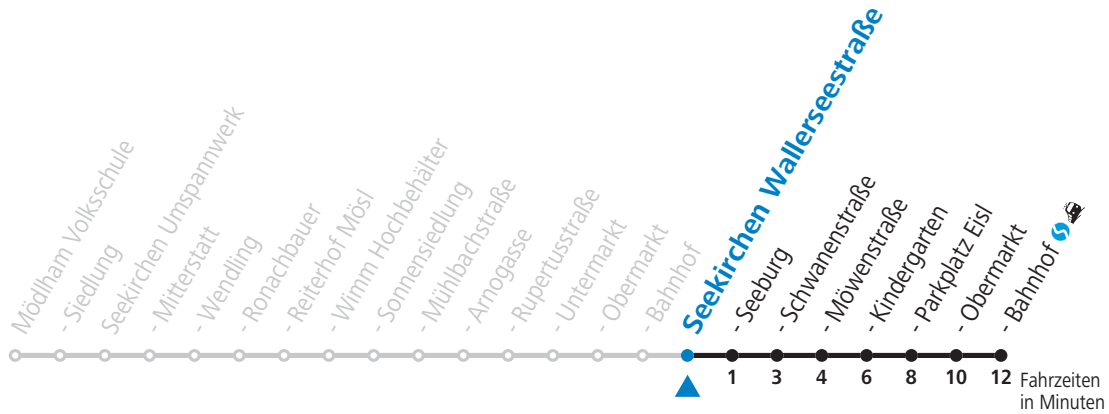

gültig ab 12.12.2021.

Alle Angaben ohne Gewähr.

Montag bis Freitag

7	15
8	48
9	48
10	48
11	48
12	48
13	48
14	48
15	48
16	48
17	48
18	48

Linienbetrieb mit Kleinbussen (ca. 20 Plätze)

Samstag, Sonn- und Feiertag kein Linienverkehr, am 24.12. und 31.12. kein Linienverkehr

Salzburg Verkehr®
verbindet

Salzburger Verkehrsverbund GmbH
Schallmooser Hauptstraße 10 | 5020 Salzburg

T +43 (0)662 632 900 | www.salzburg-verkehr.at

Die Salzburg Verkehr-App
zum Gratis-Download >>

gültig ab 12.12.2021.

Alle Angaben ohne Gewähr.

Montag bis Freitag

7	16
8	49
9	49
10	49
11	49
12	49
13	49
14	49
15	49
16	49
17	49
18	49

Linienbetrieb mit Kleinbussen (ca. 20 Plätze)

Samstag, Sonn- und Feiertag kein Linienverkehr, am 24.12. und 31.12. kein Linienverkehr