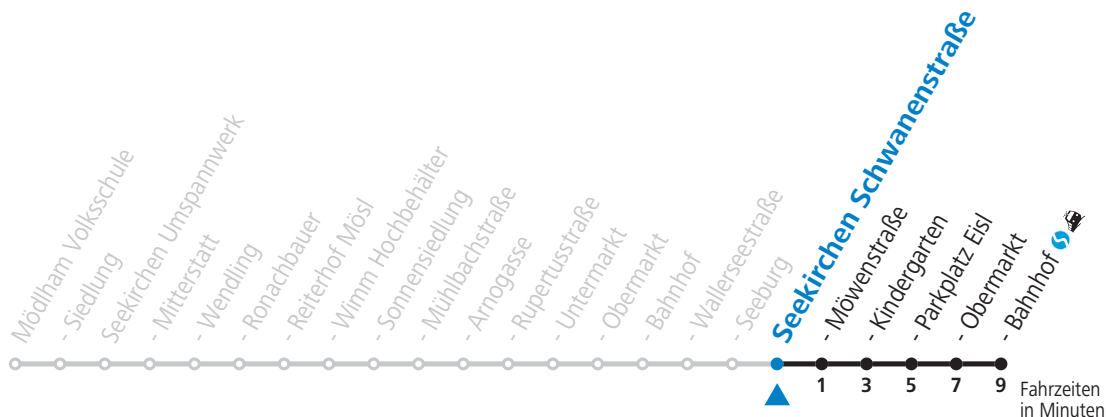

Alle Angaben ohne Gewähr.

Montag bis Freitag

7	17
8	50
9	50
10	50
11	50
12	50
13	50
14	50
15	50
16	50
17	50
18	50

Linienbetrieb mit Kleinbussen (ca. 20 Plätze)

Samstag, Sonn- und Feiertag kein Linienverkehr, am 24.12. und 31.12. kein Linienverkehr

gültig ab 12.12.2021.

Alle Angaben ohne Gewähr.

Montag bis Freitag

7	19
8	52
9	52
10	52
11	52
12	52
13	52
14	52
15	52
16	52
17	52
18	52

Linienbetrieb mit Kleinbussen (ca. 20 Plätze)

Samstag, Sonn- und Feiertag kein Linienverkehr, am 24.12. und 31.12. kein Linienverkehr