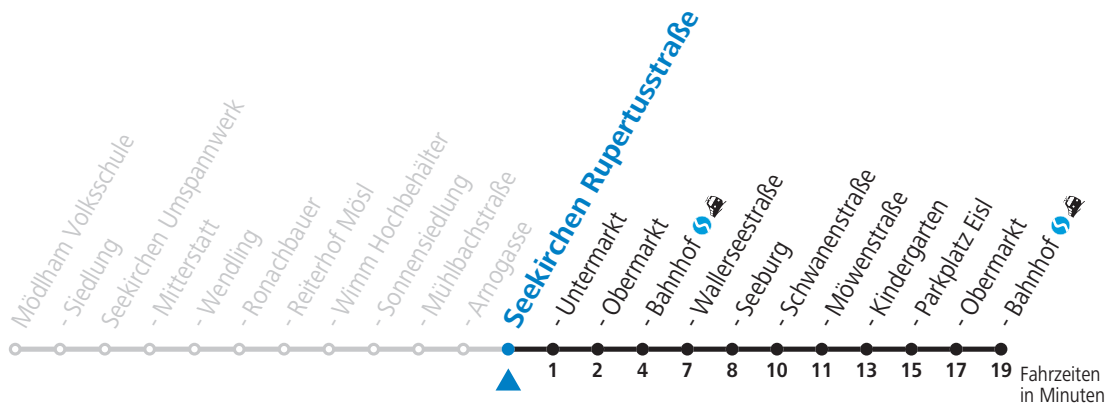

a = bis Seekirchen Bahnhof

Linienbetrieb mit Kleinbussen (ca. 20 Plätze)

Samstag, Sonn- und Feiertag kein Linienverkehr, am 24.12. und 31.12. kein Linienverkehr

Salzburg Verkehr®
verbindet

Salzburger Verkehrsverbund GmbH
Schallmooser Hauptstraße 10 | 5020 Salzburg

T +43 (0)662 632 900 | www.salzburg-verkehr.at

Die Salzburg Verkehr-App
zum Gratis-Download >>

gültig ab 12.12.2021.

Alle Angaben ohne Gewähr.

Montag bis Freitag

6	36 _a
7	06
8	41
9	41
10	41
11	41
12	41
13	41
14	41
15	41
16	41
17	41
18	41

a = bis Seekirchen Bahnhof

Linienbetrieb mit Kleinbussen (ca. 20 Plätze)

Samstag, Sonn- und Feiertag kein Linienverkehr, am 24.12. und 31.12. kein Linienverkehr

gültig ab 12.12.2021.

Alle Angaben ohne Gewähr.