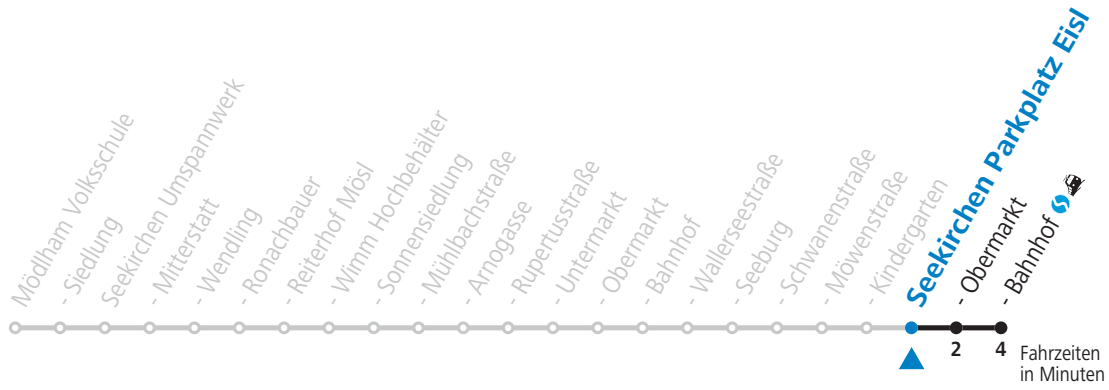

Salzburg Verkehr®
verbindet

Salzburger Verkehrsverbund GmbH
Schallmooser Hauptstraße 10 | 5020 Salzburg

T +43 (0)662 632 900 | www.salzburg-verkehr.at

Die Salzburg Verkehr-App
zum Gratis-Download >>

gültig ab 12.12.2021.