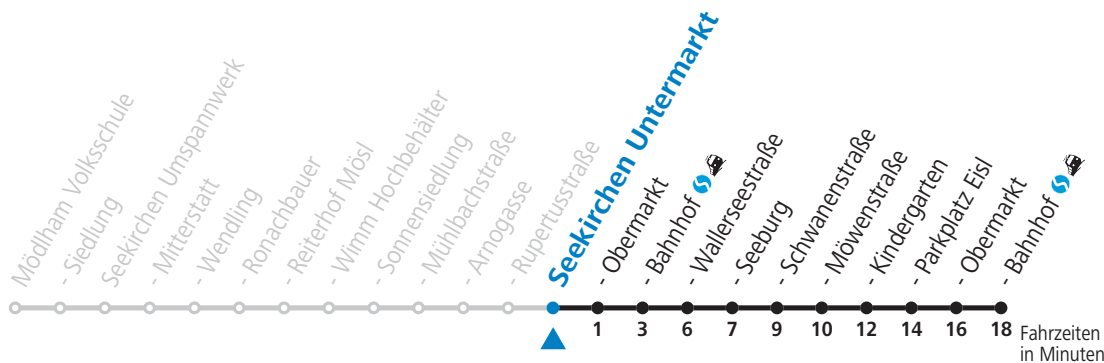

a = bis Seekirchen Bahnhof

Linienbetrieb mit Kleinbussen (ca. 20 Plätze)

Samstag, Sonn- und Feiertag kein Linienverkehr, am 24.12. und 31.12. kein Linienverkehr

gültig ab 12.12.2021.

Alle Angaben ohne Gewähr.

Montag bis Freitag

6	37 _a
7	07
8	42
9	42
10	42
11	42
12	42
13	42
14	42
15	42
16	42
17	42
18	42

a = bis Seekirchen Bahnhof

Linienbetrieb mit Kleinbussen (ca. 20 Plätze)

Samstag, Sonn- und Feiertag kein Linienverkehr, am 24.12. und 31.12. kein Linienverkehr

gültig ab 12.12.2021.

Alle Angaben ohne Gewähr.

Montag bis Freitag

6	38 _a
7	08
8	43
9	43
10	43
11	43
12	43
13	43
14	43
15	43
16	43
17	43
18	43

a = bis Seekirchen Bahnhof

Linienbetrieb mit Kleinbussen (ca. 20 Plätze)