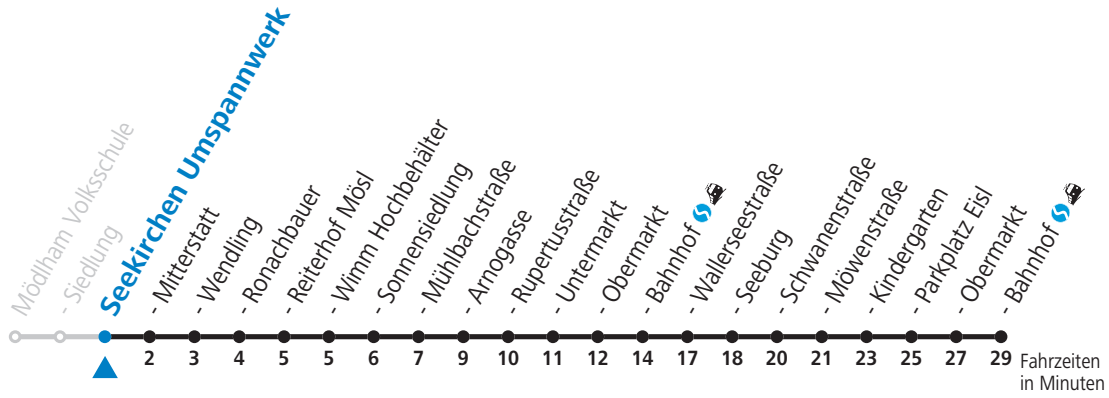

gültig ab 12.12.2021.

Alle Angaben ohne Gewähr.

Montag bis Freitag

6	24 _a
8	29
10	29
12	29
14	29
16	29
17	29
18	29

a = bis Seekirchen Bahnhof

Linienbetrieb mit Kleinbussen (ca. 20 Plätze)

Samstag, Sonn- und Feiertag kein Linienverkehr, am 24.12. und 31.12. kein Linienverkehr

gültig ab 12.12.2021.

Alle Angaben ohne Gewähr.

Montag bis Freitag

6	26 _a
8	31
10	31
12	31
14	31
16	31
17	31
18	31

a = bis Seekirchen Bahnhof

Linienbetrieb mit Kleinbussen (ca. 20 Plätze)

Samstag, Sonn- und Feiertag kein Linienverkehr, am 24.12. und 31.12. kein Linienverkehr

gültig ab 12.12.2021.

Alle Angaben ohne Gewähr.

Montag bis Freitag

6	27 _a
8	32
10	32
12	32
14	32
16	32
17	32
18	32

a = bis Seekirchen Bahnhof

Linienbetrieb mit Kleinbussen (ca. 20 Plätze)

Samstag, Sonn- und Feiertag kein Linienverkehr, am 24.12. und 31.12. kein Linienverkehr

gültig ab 12.12.2021.

Alle Angaben ohne Gewähr.

Montag bis Freitag

6	29 _a
8	34
10	34
12	34
14	34
16	34
17	34
18	34

a = bis Seekirchen Bahnhof

Linienbetrieb mit Kleinbussen (ca. 20 Plätze)

Samstag, Sonn- und Feiertag kein Linienverkehr, am 24.12. und 31.12. kein Linienverkehr