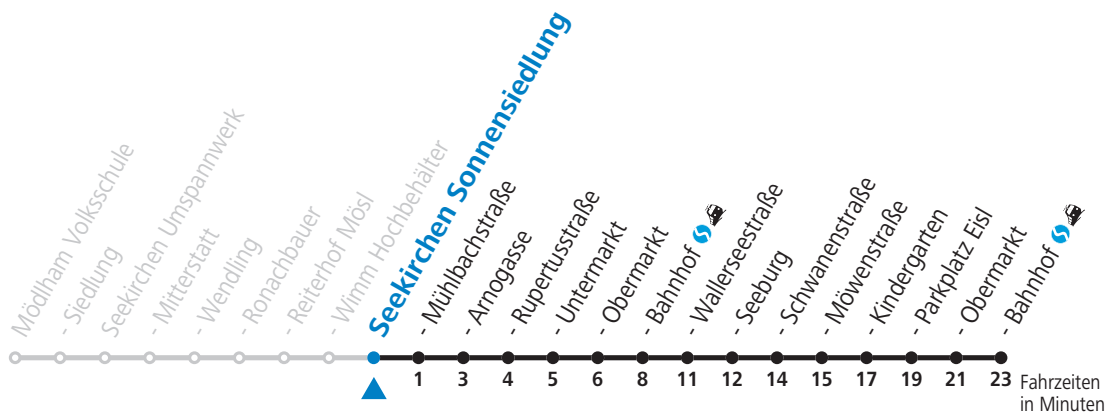

gültig ab 12.12.2021.

Alle Angaben ohne Gewähr.

Montag bis Freitag

6	32 _a
7	02
8	37
10	37
12	37
14	37
16	37
17	37
18	37

a = bis Seekirchen Bahnhof

Linienbetrieb mit Kleinbussen (ca. 20 Plätze)

Samstag, Sonn- und Feiertag kein Linienverkehr, am 24.12. und 31.12. kein Linienverkehr

gültig ab 12.12.2021.

Alle Angaben ohne Gewähr.

Montag bis Freitag

6	32 _a
7	02
8	37
10	37
12	37
14	37
16	37
17	37
18	37

a = bis Seekirchen Bahnhof 🚆

Linienbetrieb mit Kleinbussen (ca. 20 Plätze)

Samstag, Sonn- und Feiertag kein Linienverkehr, am 24.12. und 31.12. kein Linienverkehr

gültig ab 12.12.2021.

Alle Angaben ohne Gewähr.

Montag bis Freitag

6	33 _a
7	03
8	38
9	38
10	38
11	38
12	38
13	38
14	38
15	38
16	38
17	38
18	38

a = bis Seekirchen Bahnhof

Linienbetrieb mit Kleinbussen (ca. 20 Plätze)