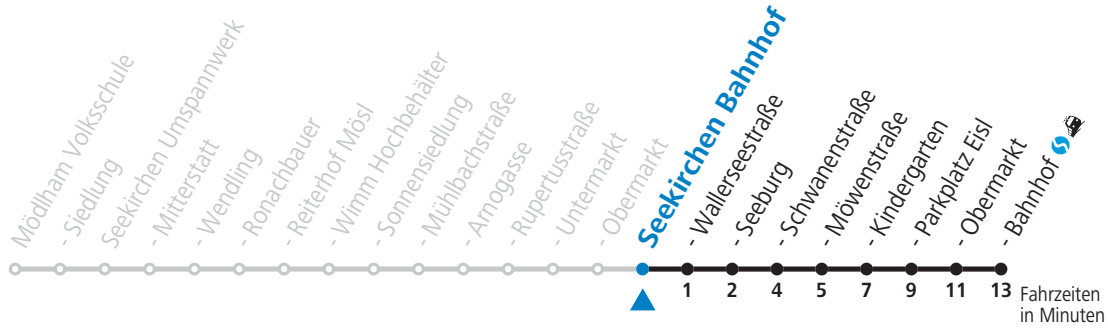

Samstag, Sonn- und Feiertag kein Linienverkehr, am 24.12. und 31.12. kein Linienverkehr

gültig ab 12.12.2021.

Alle Angaben ohne Gewähr.

Montag bis Freitag

6	39 _a
7	09
8	44
9	44
10	44
11	44
12	44
13	44
14	44
15	44
16	44
17	44
18	44

a = bis Seekirchen Bahnhof 🚉

Linienbetrieb mit Kleinbussen (ca. 20 Plätze)

Samstag, Sonn- und Feiertag kein Linienverkehr, am 24.12. und 31.12. kein Linienverkehr

gültig ab 12.12.2021.

Alle Angaben ohne Gewähr.

Montag bis Freitag

7	26
8	59
9	59
10	59
11	59
12	59
13	59
14	59
15	59
16	59
17	59
18	59

Linienbetrieb mit Kleinbussen (ca. 20 Plätze)

Samstag, Sonn- und Feiertag kein Linienverkehr, am 24.12. und 31.12. kein Linienverkehr