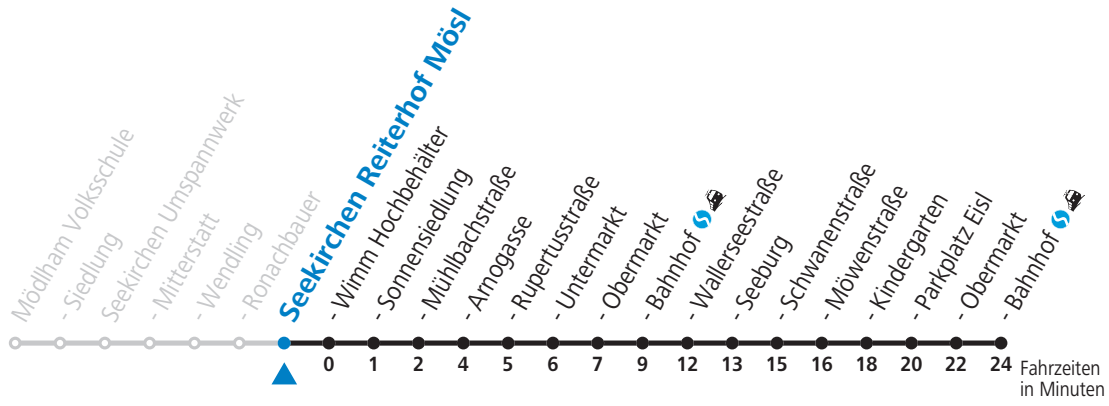

Alle Angaben ohne Gewähr.

Montag bis Freitag

6	31 _a
7	01
8	36
10	36
12	36
14	36
16	36
17	36
18	36

a = bis Seekirchen Bahnhof

Linienbetrieb mit Kleinbussen (ca. 20 Plätze)

Samstag, Sonn- und Feiertag kein Linienverkehr, am 24.12. und 31.12. kein Linienverkehr

gültig ab 12.12.2021.

Alle Angaben ohne Gewähr.

Montag bis Freitag

6	32 _a
7	02
8	37
10	37
12	37
14	37
16	37
17	37
18	37

a = bis Seekirchen Bahnhof

Linienbetrieb mit Kleinbussen (ca. 20 Plätze)

Samstag, Sonn- und Feiertag kein Linienverkehr, am 24.12. und 31.12. kein Linienverkehr

gültig ab 12.12.2021.

Alle Angaben ohne Gewähr.

Montag bis Freitag

6	32 _a
7	02
8	37
10	37
12	37
14	37
16	37
17	37
18	37

a = bis Seekirchen Bahnhof 🚆

Linienbetrieb mit Kleinbussen (ca. 20 Plätze)

Samstag, Sonn- und Feiertag kein Linienverkehr, am 24.12. und 31.12. kein Linienverkehr