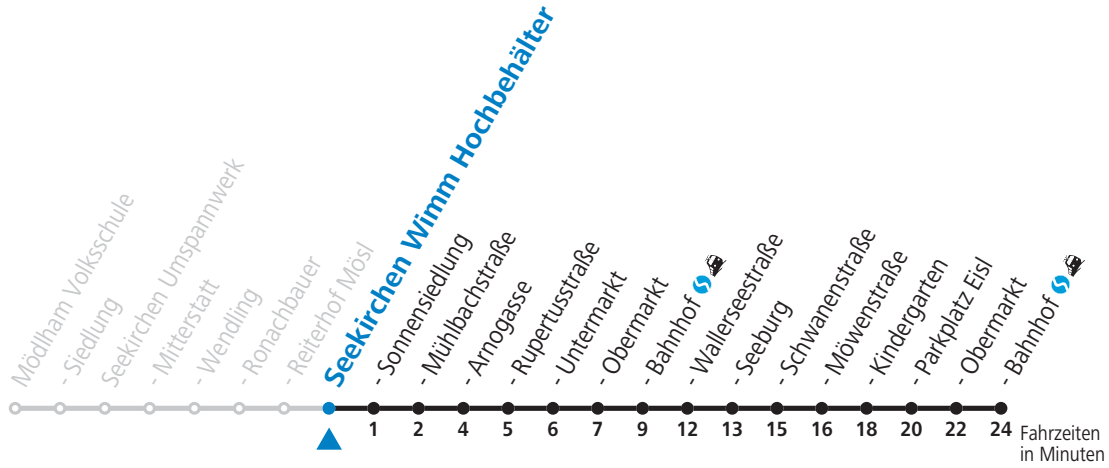

Alle Angaben ohne Gewähr.

Montag bis Freitag

6	31 _a
7	01
8	36
10	36
12	36
14	36
16	36
17	36
18	36

a = bis Seekirchen Bahnhof

Linienbetrieb mit Kleinbussen (ca. 20 Plätze)

Samstag, Sonn- und Feiertag kein Linienverkehr, am 24.12. und 31.12. kein Linienverkehr

gültig ab 12.12.2021.

Alle Angaben ohne Gewähr.

Montag bis Freitag

6	32 _a
7	02
8	37
10	37
12	37
14	37
16	37
17	37
18	37

a = bis Seekirchen Bahnhof

Linienbetrieb mit Kleinbussen (ca. 20 Plätze)

Samstag, Sonn- und Feiertag kein Linienverkehr, am 24.12. und 31.12. kein Linienverkehr

gültig ab 12.12.2021.

Alle Angaben ohne Gewähr.

Montag bis Freitag

6	32 _a
7	02
8	37
10	37
12	37
14	37
16	37
17	37
18	37

a = bis Seekirchen Bahnhof 🚆

Linienbetrieb mit Kleinbussen (ca. 20 Plätze)

Samstag, Sonn- und Feiertag kein Linienverkehr, am 24.12. und 31.12. kein Linienverkehr

gültig ab 12.12.2021.

Alle Angaben ohne Gewähr.

Montag bis Freitag

6	33 _a
7	03
8	38
9	38
10	38
11	38
12	38
13	38
14	38
15	38
16	38
17	38
18	38

a = bis Seekirchen Bahnhof

Linienbetrieb mit Kleinbussen (ca. 20 Plätze)