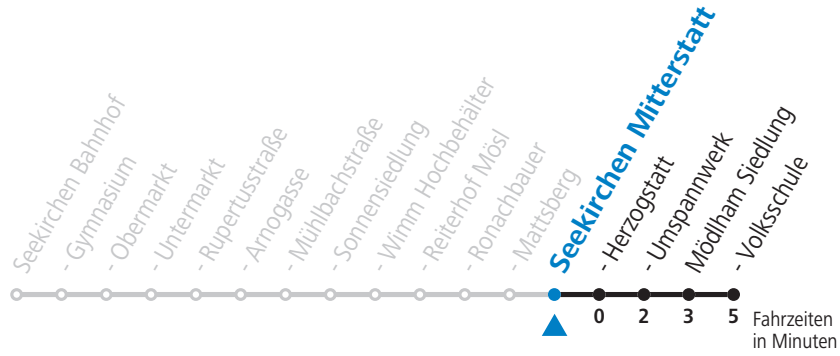

gültig ab 12.12.2021.

Alle Angaben ohne Gewähr.

Montag bis Freitag

8 23

10 23

12 23

14 23

16 23

17 23

18 23

Linienbetrieb mit Kleinbussen (ca. 20 Plätze)

Samstag, Sonn- und Feiertag kein Linienverkehr, am 24.12. und 31.12. kein Linienverkehr

gültig ab 12.12.2021.

Alle Angaben ohne Gewähr.

Montag bis Freitag