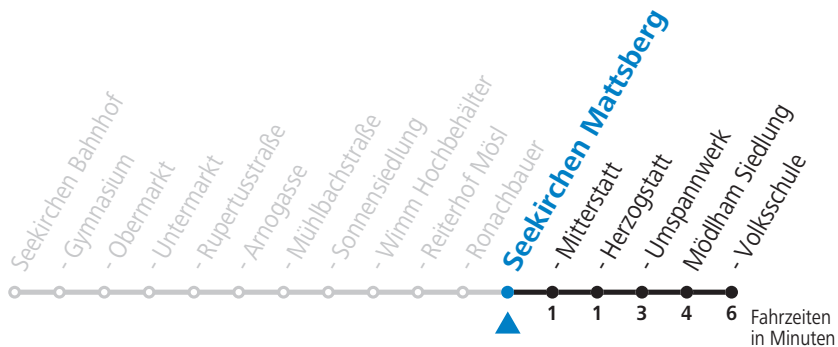

Alle Angaben ohne Gewähr.

Montag bis Freitag

8	22
10	22
12	22
14	22
16	22
17	22
18	22

Linienbetrieb mit Kleinbussen (ca. 20 Plätze)

Samstag, Sonn- und Feiertag kein Linienverkehr, am 24.12. und 31.12. kein Linienverkehr