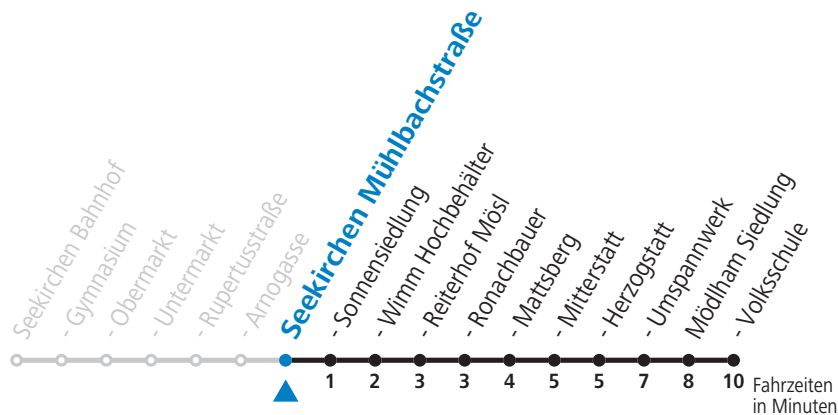

a = bis Seekirchen Sonnensiedlung

Linienbetrieb mit Kleinbussen (ca. 20 Plätze)

Samstag, Sonn- und Feiertag kein Linienverkehr, am 24.12. und 31.12. kein Linienverkehr

gültig ab 12.12.2021.

Alle Angaben ohne Gewähr.

Montag bis Freitag

6	57 _a
8	17
9	17 _a
10	17
11	17 _a
12	17
13	17 _a
14	17
15	17 _a
16	17
17	17
18	17
19	17

a = bis Seekirchen Sonnensiedlung

Linienbetrieb mit Kleinbussen (ca. 20 Plätze)

Samstag, Sonn- und Feiertag kein Linienverkehr, am 24.12. und 31.12. kein Linienverkehr

gültig ab 12.12.2021.

Alle Angaben ohne Gewähr.

Montag bis Freitag

6	59 _a
8	19
9	19 _a
10	19
11	19 _a
12	19
13	19 _a
14	19
15	19 _a
16	19
17	19
18	19
19	19

a = bis Seekirchen Sonnensiedlung

Linienbetrieb mit Kleinbussen (ca. 20 Plätze)