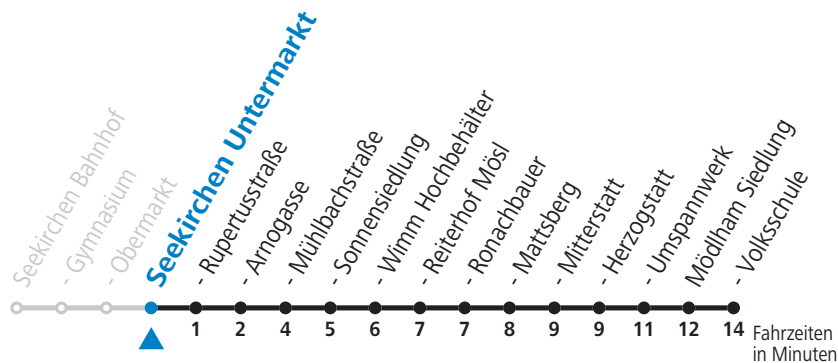

a = bis Seekirchen Sonnensiedlung

Linienbetrieb mit Kleinbussen (ca. 20 Plätze)

Samstag, Sonn- und Feiertag kein Linienverkehr, am 24.12. und 31.12. kein Linienverkehr

gültig ab 12.12.2021.

Alle Angaben ohne Gewähr.

Montag bis Freitag

6	54 _a
8	14
9	14 _a
10	14
11	14 _a
12	14
13	14 _a
14	14
15	14 _a
16	14
17	14
18	14
19	14

a = bis Seekirchen Sonnensiedlung

Linienbetrieb mit Kleinbussen (ca. 20 Plätze)

Samstag, Sonn- und Feiertag kein Linienverkehr, am 24.12. und 31.12. kein Linienverkehr

gültig ab 12.12.2021.

Alle Angaben ohne Gewähr.

Montag bis Freitag

6	55 _a
8	15
9	15 _a
10	15
11	15 _a
12	15
13	15 _a
14	15
15	15 _a
16	15
17	15
18	15
19	15

a = bis Seekirchen Sonnensiedlung

Linienbetrieb mit Kleinbussen (ca. 20 Plätze)