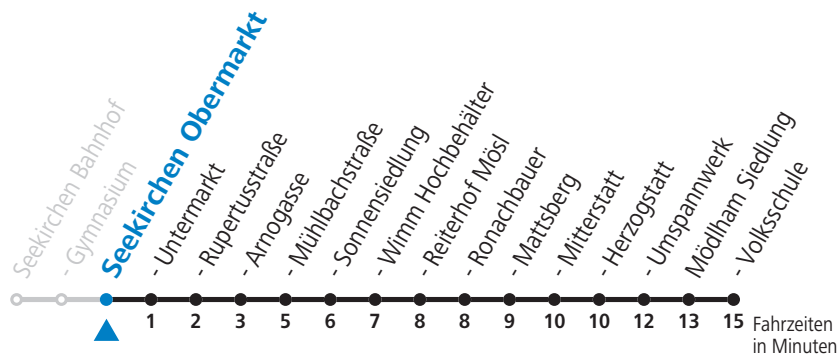

gültig ab 12.12.2021.

Alle Angaben ohne Gewähr.

Montag bis Freitag

6	52 _a
8	12
9	12 _a
10	12
11	12 _a
12	12
13	12 _a
14	12
15	12 _a
16	12
17	12
18	12
19	12

a = bis Seekirchen Sonnensiedlung

Linienbetrieb mit Kleinbussen (ca. 20 Plätze)

Samstag, Sonn- und Feiertag kein Linienverkehr, am 24.12. und 31.12. kein Linienverkehr

gültig ab 12.12.2021.

Alle Angaben ohne Gewähr.

Montag bis Freitag

6	53 _a
8	13
9	13 _a
10	13
11	13 _a
12	13
13	13 _a
14	13
15	13 _a
16	13
17	13
18	13
19	13

a = bis Seekirchen Sonnensiedlung

Linienbetrieb mit Kleinbussen (ca. 20 Plätze)

Samstag, Sonn- und Feiertag kein Linienverkehr, am 24.12. und 31.12. kein Linienverkehr

gültig ab 12.12.2021.

Alle Angaben ohne Gewähr.

Montag bis Freitag

6	54 _a
8	14
9	14 _a
10	14
11	14 _a
12	14
13	14 _a
14	14
15	14 _a
16	14
17	14
18	14
19	14

a = bis Seekirchen Sonnensiedlung

Linienbetrieb mit Kleinbussen (ca. 20 Plätze)

Samstag, Sonn- und Feiertag kein Linienverkehr, am 24.12. und 31.12. kein Linienverkehr