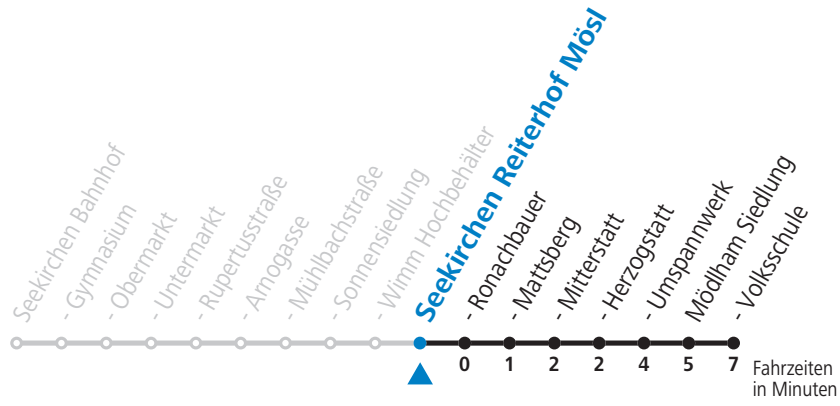

Die Salzburg Verkehr-App
zum Gratis-Download >>

gültig ab 12.12.2021.

Alle Angaben ohne Gewähr.

Montag bis Freitag

8	21
10	21
12	21
14	21
16	21
17	21
18	21

Linienbetrieb mit Kleinbussen (ca. 20 Plätze)

Samstag, Sonn- und Feiertag kein Linienverkehr, am 24.12. und 31.12. kein Linienverkehr

Salzburg Verkehr®
verbindet

Salzburger Verkehrsverbund GmbH
Schallmooser Hauptstraße 10 | 5020 Salzburg

T +43 (0)662 632 900 | www.salzburg-verkehr.at

Die Salzburg Verkehr-App
zum Gratis-Download >>

gültig ab 12.12.2021.

Alle Angaben ohne Gewähr.

Montag bis Freitag

8	22
10	22
12	22
14	22
16	22
17	22
18	22

Linienbetrieb mit Kleinbussen (ca. 20 Plätze)

Samstag, Sonn- und Feiertag kein Linienverkehr, am 24.12. und 31.12. kein Linienverkehr