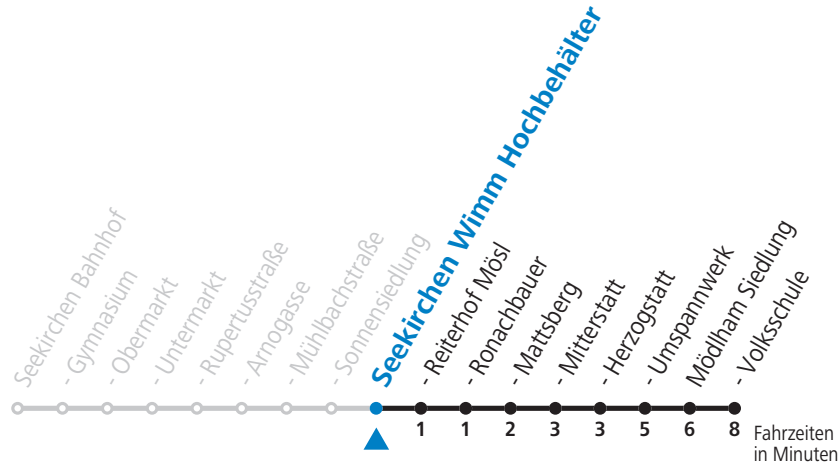

Samstag, Sonn- und Feiertag kein Linienverkehr, am 24.12. und 31.12. kein Linienverkehr

gültig ab 12.12.2021.

Alle Angaben ohne Gewähr.

Montag bis Freitag

8	20
10	20
12	20
14	20
16	20
17	20
18	20
19	20

Linienbetrieb mit Kleinbussen (ca. 20 Plätze)

Samstag, Sonn- und Feiertag kein Linienverkehr, am 24.12. und 31.12. kein Linienverkehr

Salzburg Verkehr®
verbindet

Salzburger Verkehrsverbund GmbH
Schallmooser Hauptstraße 10 | 5020 Salzburg

T +43 (0)662 632 900 | www.salzburg-verkehr.at

Die Salzburg Verkehr-App
zum Gratis-Download >>

gültig ab 12.12.2021.

Alle Angaben ohne Gewähr.

Montag bis Freitag

8	21
10	21
12	21
14	21
16	21
17	21
18	21

Linienbetrieb mit Kleinbussen (ca. 20 Plätze)

Samstag, Sonn- und Feiertag kein Linienverkehr, am 24.12. und 31.12. kein Linienverkehr