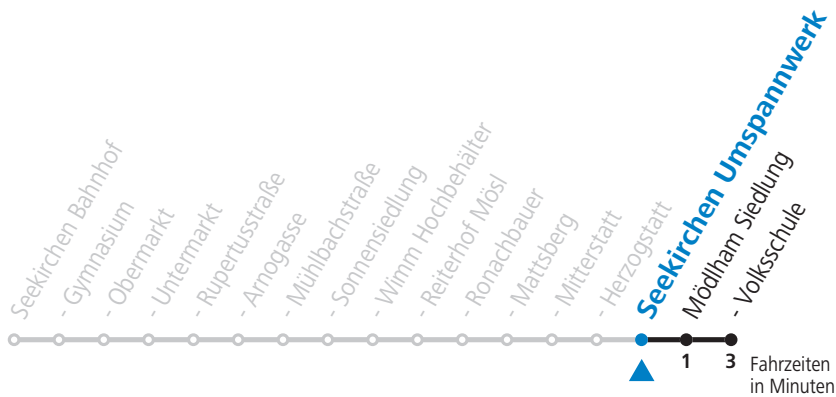

T +43 (0)662 632 900 | www.salzburg-verkehr.at

Die Salzburg Verkehr-App
zum Gratis-Download >>

gültig ab 12.12.2021.

Alle Angaben ohne Gewähr.

Montag bis Freitag

8	24
10	24
12	24
14	24
16	24
17	24
18	24

Linienbetrieb mit Kleinbussen (ca. 20 Plätze)

Samstag, Sonn- und Feiertag kein Linienverkehr, am 24.12. und 31.12. kein Linienverkehr

gültig ab 12.12.2021.

Alle Angaben ohne Gewähr.

Montag bis Freitag

8	26
10	26
12	26
14	26
16	26
17	26
18	26

Linienbetrieb mit Kleinbussen (ca. 20 Plätze)