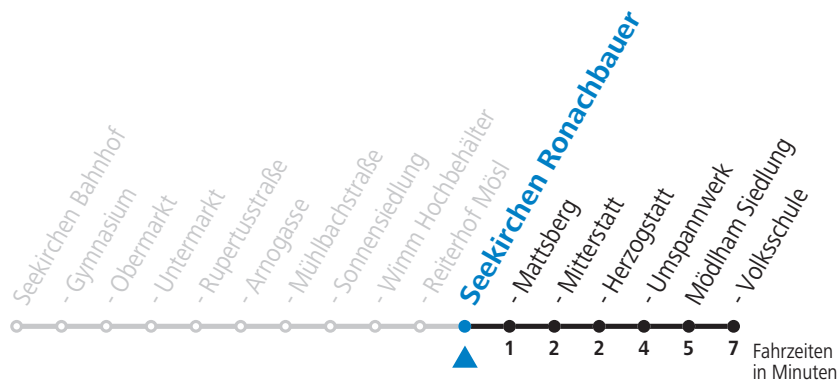

Salzburg Verkehr®
verbindet

Salzburger Verkehrsverbund GmbH
Schallmooser Hauptstraße 10 | 5020 Salzburg

T +43 (0)662 632 900 | www.salzburg-verkehr.at

Die Salzburg Verkehr-App
zum Gratis-Download >>

gültig ab 12.12.2021.

Alle Angaben ohne Gewähr.

Montag bis Freitag

8	22
10	22
12	22
14	22
16	22
17	22
18	22

Linienbetrieb mit Kleinbussen (ca. 20 Plätze)

Samstag, Sonn- und Feiertag kein Linienverkehr, am 24.12. und 31.12. kein Linienverkehr