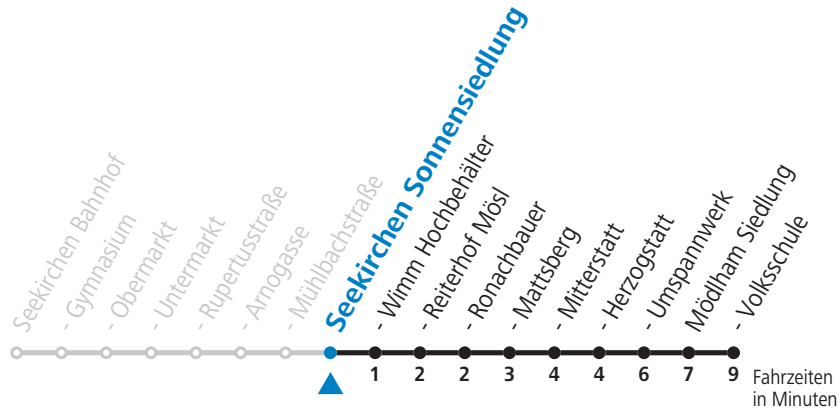

Montag bis Freitag

6	57 _a
8	17
9	17 _a
10	17
11	17 _a
12	17
13	17 _a
14	17
15	17 _a
16	17
17	17
18	17
19	17

a = bis Seekirchen Sonnensiedlung

Linienbetrieb mit Kleinbussen (ca. 20 Plätze)

Samstag, Sonn- und Feiertag kein Linienverkehr, am 24.12. und 31.12. kein Linienverkehr

gültig ab 12.12.2021.

Alle Angaben ohne Gewähr.

Montag bis Freitag

6	59 _a
8	19
9	19 _a
10	19
11	19 _a
12	19
13	19 _a
14	19
15	19 _a
16	19
17	19
18	19
19	19

a = bis Seekirchen Sonnensiedlung

Linienbetrieb mit Kleinbussen (ca. 20 Plätze)

Samstag, Sonn- und Feiertag kein Linienverkehr, am 24.12. und 31.12. kein Linienverkehr

gültig ab 12.12.2021.

Alle Angaben ohne Gewähr.

Montag bis Freitag

8	20
10	20
12	20
14	20
16	20
17	20
18	20
19	20

Linienbetrieb mit Kleinbussen (ca. 20 Plätze)