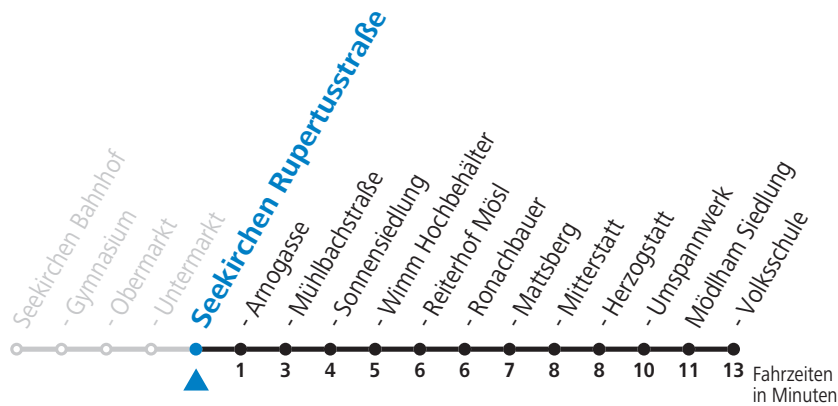

Montag bis Freitag

6	54 _a
8	14
9	14 _a
10	14
11	14 _a
12	14
13	14 _a
14	14
15	14 _a
16	14
17	14
18	14
19	14

a = bis Seekirchen Sonnensiedlung

Linienbetrieb mit Kleinbussen (ca. 20 Plätze)

Samstag, Sonn- und Feiertag kein Linienverkehr, am 24.12. und 31.12. kein Linienverkehr

gültig ab 12.12.2021.

Alle Angaben ohne Gewähr.

Montag bis Freitag

6	55 _a
8	15
9	15 _a
10	15
11	15 _a
12	15
13	15 _a
14	15
15	15 _a
16	15
17	15
18	15
19	15

a = bis Seekirchen Sonnensiedlung

Linienbetrieb mit Kleinbussen (ca. 20 Plätze)

Samstag, Sonn- und Feiertag kein Linienverkehr, am 24.12. und 31.12. kein Linienverkehr

gültig ab 12.12.2021.

Alle Angaben ohne Gewähr.

Montag bis Freitag

6	56 _a
8	16
9	16 _a
10	16
11	16 _a
12	16
13	16 _a
14	16
15	16 _a
16	16
17	16
18	16
19	16