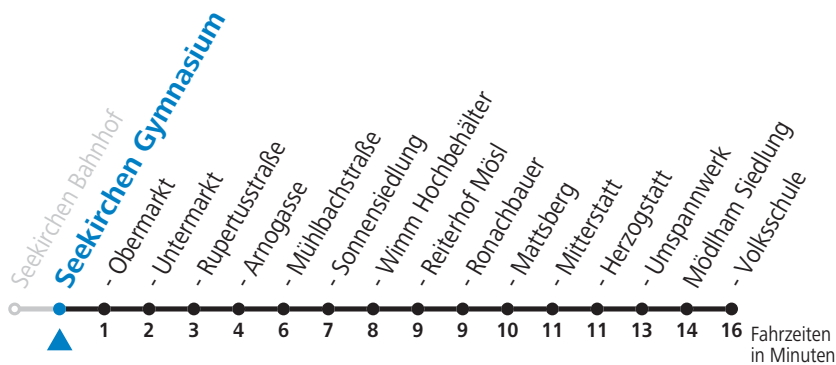

gültig ab 12.12.2021.

Alle Angaben ohne Gewähr.

Montag bis Freitag

6	52 _a
8	12
9	12 _a
10	12
11	12 _a
12	12
13	12 _a
14	12
15	12 _a
16	12
17	12
18	12
19	12

a = bis Seekirchen Sonnensiedlung

Linienbetrieb mit Kleinbussen (ca. 20 Plätze)

Samstag, Sonn- und Feiertag kein Linienverkehr, am 24.12. und 31.12. kein Linienverkehr

gültig ab 12.12.2021.

Alle Angaben ohne Gewähr.

Montag bis Freitag

6	53 _a
8	13
9	13 _a
10	13
11	13 _a
12	13
13	13 _a
14	13
15	13 _a
16	13
17	13
18	13
19	13

a = bis Seekirchen Sonnensiedlung

Linienbetrieb mit Kleinbussen (ca. 20 Plätze)

Samstag, Sonn- und Feiertag kein Linienverkehr, am 24.12. und 31.12. kein Linienverkehr

gültig ab 12.12.2021.

Alle Angaben ohne Gewähr.