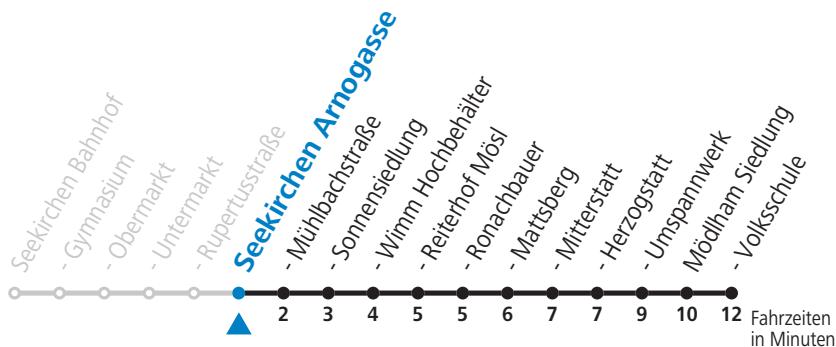

gültig ab 12.12.2021.

Alle Angaben ohne Gewähr.

Montag bis Freitag

6	55 _a
8	15
9	15 _a
10	15
11	15 _a
12	15
13	15 _a
14	15
15	15 _a
16	15
17	15
18	15
19	15

a = bis Seekirchen Sonnensiedlung

Linienbetrieb mit Kleinbussen (ca. 20 Plätze)

Samstag, Sonn- und Feiertag kein Linienverkehr, am 24.12. und 31.12. kein Linienverkehr

gültig ab 12.12.2021.

Alle Angaben ohne Gewähr.

Montag bis Freitag

6	56 _a
8	16
9	16 _a
10	16
11	16 _a
12	16
13	16 _a
14	16
15	16 _a
16	16
17	16
18	16
19	16

a = bis Seekirchen Sonnensiedlung

Linienbetrieb mit Kleinbussen (ca. 20 Plätze)

Samstag, Sonn- und Feiertag kein Linienverkehr, am 24.12. und 31.12. kein Linienverkehr

gültig ab 12.12.2021.

Alle Angaben ohne Gewähr.

Montag bis Freitag

6	57 _a
8	17
9	17 _a
10	17
11	17 _a
12	17
13	17 _a
14	17
15	17 _a
16	17
17	17
18	17
19	17

a = bis Seekirchen Sonnensiedlung

Linienbetrieb mit Kleinbussen (ca. 20 Plätze)

Samstag, Sonn- und Feiertag kein Linienverkehr, am 24.12. und 31.12. kein Linienverkehr