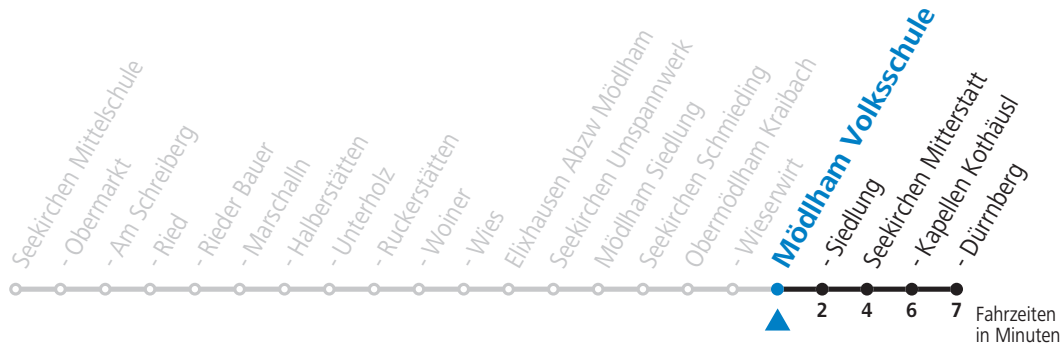

## Montag bis Freitag, Schultag

12	08
13	03
14	03
15	35
16	30
17	30

An schulfreien Tagen kein Linienverkehr

Samstag, Sonn- und Feiertag kein Linienverkehr

Ferien im Bundesland Salzburg: 24.12.2021 bis 09.01.2022, 14. bis 20.02., 09. bis 18.04., 09.07. bis 11.09., 24.09. und 26.10. bis 02.11.2022 (Vorbehaltlich Änderungen durch die Schulbehörde)