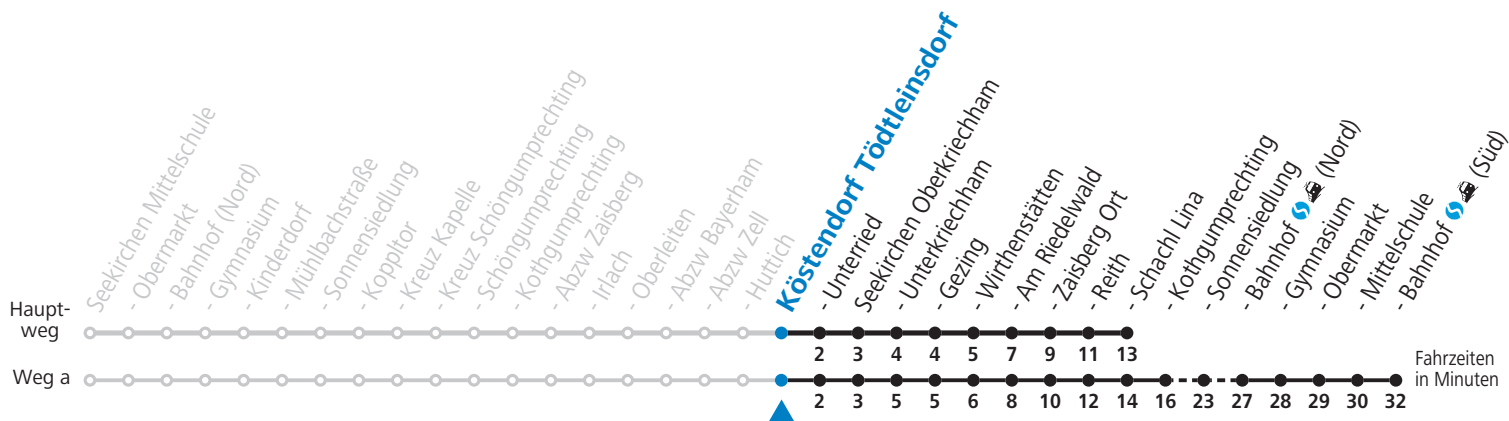

## Montag bis Freitag, Schultag

6	48 <sub>a</sub>
12	03
13	01 58
15	36
16	31
17	31

a = fährt Weg a

**An schulfreien Tagen kein Linienverkehr**

**Samstag, Sonn- und Feiertag kein Linienverkehr**

Ferien im Bundesland Salzburg: 24.12.2021 bis 09.01.2022, 14. bis 20.02., 09. bis 18.04., 09.07. bis 11.09., 24.09. und 26.10. bis 02.11.2022 (Vorbehaltlich Änderungen durch die Schulbehörde)