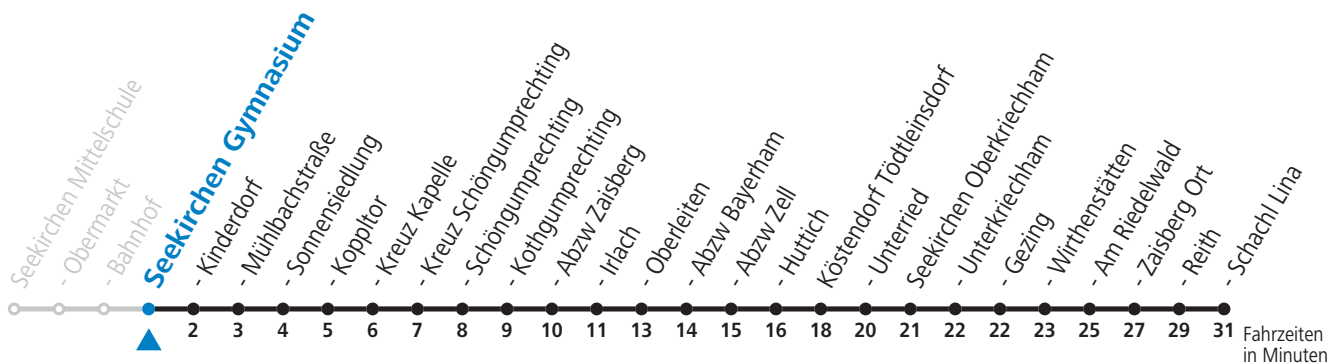

## Montag bis Freitag, Schultag

12 44

An schulfreien Tagen kein Linienverkehr

Samstag, Sonn- und Feiertag kein Linienverkehr

Ferien im Bundesland Salzburg: 24.12.2021 bis 09.01.2022, 14. bis 20.02., 09. bis 18.04., 09.07. bis 11.09., 24.09. und 26.10. bis 02.11.2022 (Vorbehaltlich Änderungen durch die Schulbehörde)