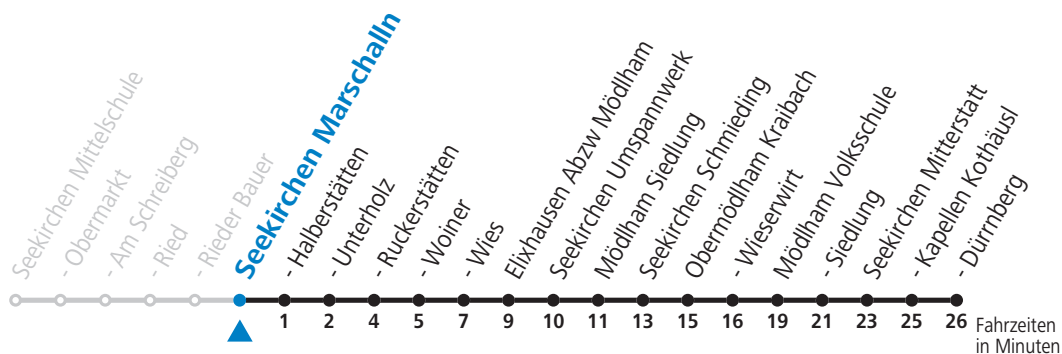

## Montag bis Freitag, Schultag

11	55
12	50
13	50
15	22
16	17
17	17

**An schulfreien Tagen kein Linienverkehr**

**Samstag, Sonn- und Feiertag kein Linienverkehr**

Ferien im Bundesland Salzburg: 24.12.2021 bis 09.01.2022, 14. bis 20.02., 09. bis 18.04., 09.07. bis 11.09., 24.09. und 26.10. bis 02.11.2022 (Vorbehaltlich Änderungen durch die Schulbehörde)