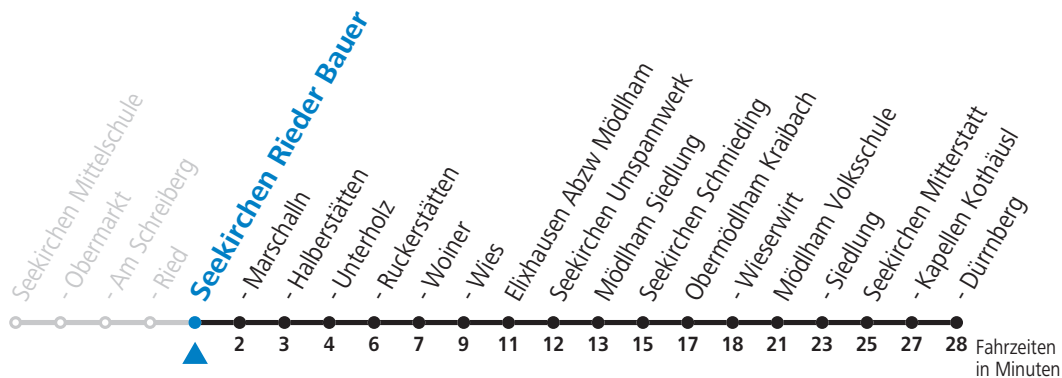

## Montag bis Freitag, Schultag

11	54
12	49
13	49
15	21
16	16
17	16

An schulfreien Tagen kein Linienverkehr

Samstag, Sonn- und Feiertag kein Linienverkehr

Ferien im Bundesland Salzburg: 24.12.2021 bis 09.01.2022, 14. bis 20.02., 09. bis 18.04., 09.07. bis 11.09., 24.09. und 26.10. bis 02.11.2022 (Vorbehaltlich Änderungen durch die Schulbehörde)