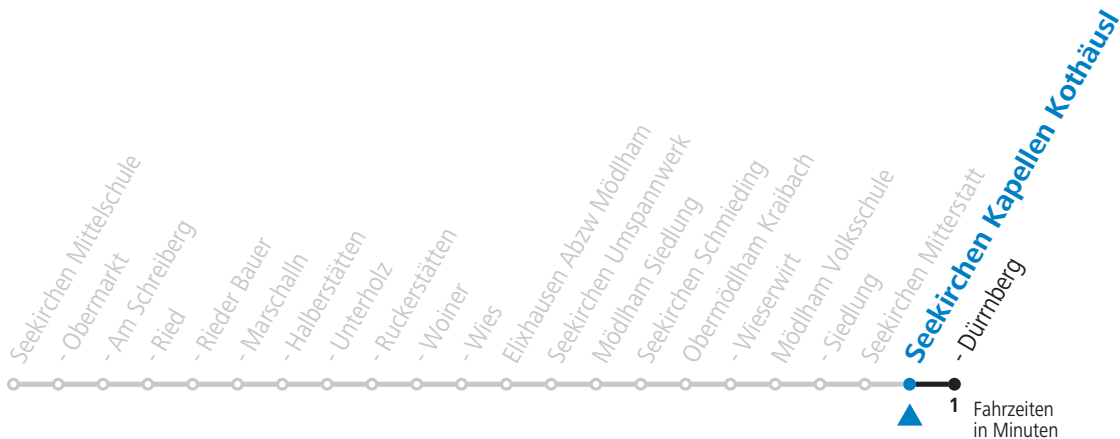

## Montag bis Freitag, Schultag

12	20
13	15
14	15
15	47
16	42
17	42

An schulfreien Tagen kein Linienverkehr

Samstag, Sonn- und Feiertag kein Linienverkehr

Ferien im Bundesland Salzburg: 24.12.2021 bis 09.01.2022, 14. bis 20.02., 09. bis 18.04., 09.07. bis 11.09., 24.09. und 26.10. bis 02.11.2022 (Vorbehaltlich Änderungen durch die Schulbehörde)