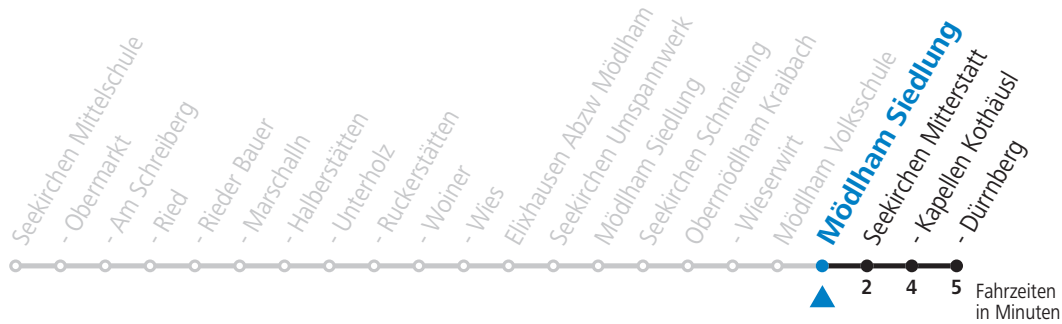

## Montag bis Freitag, Schultag

12	16
13	11
14	11
15	43
16	38
17	38

An schulfreien Tagen kein Linienverkehr

Samstag, Sonn- und Feiertag kein Linienverkehr

Ferien im Bundesland Salzburg: 24.12.2021 bis 09.01.2022, 14. bis 20.02., 09. bis 18.04., 09.07. bis 11.09., 24.09. und 26.10. bis 02.11.2022 (Vorbehaltlich Änderungen durch die Schulbehörde)