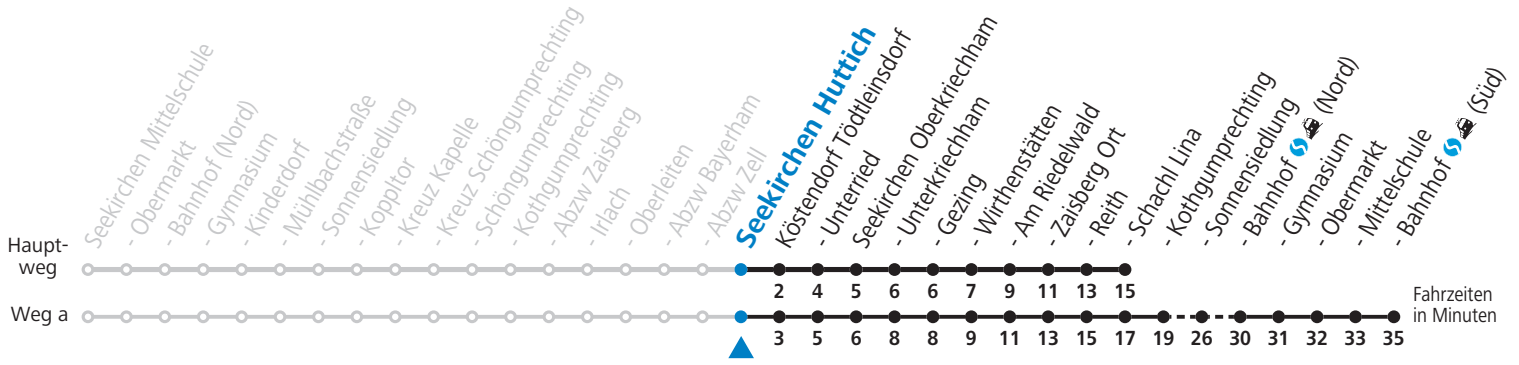

## Montag bis Freitag, Schultag

6	47 <sub>a</sub>
12	02
13	00 57
15	35
16	30
17	30

a = fährt Weg a

**An schulfreien Tagen kein Linienverkehr**

**Samstag, Sonn- und Feiertag kein Linienverkehr**

Ferien im Bundesland Salzburg: 24.12.2021 bis 09.01.2022, 14. bis 20.02., 09. bis 18.04., 09.07. bis 11.09., 24.09. und 26.10. bis 02.11.2022 (Vorbehaltlich Änderungen durch die Schulbehörde)