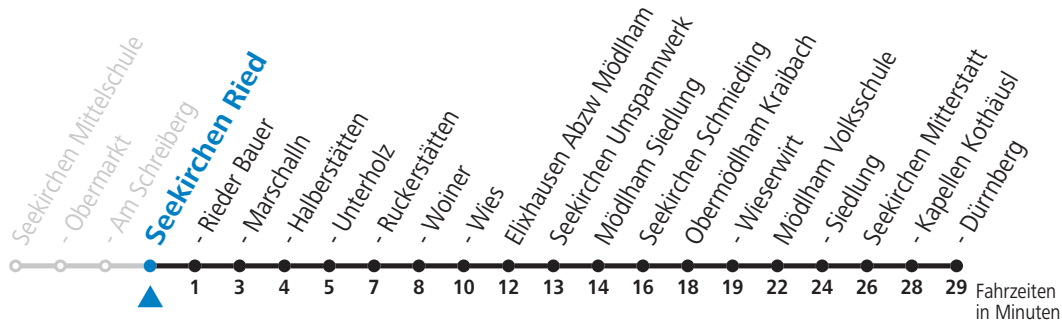

gültig ab 12.12.2021.

Alle Angaben ohne Gewähr.

**Montag bis Freitag, Schultag**

11	52
12	47
13	47
15	19
16	14
17	14

An schulfreien Tagen kein Linienverkehr

Samstag, Sonn- und Feiertag kein Linienverkehr

Ferien im Bundesland Salzburg: 24.12.2021 bis 09.01.2022, 14. bis 20.02., 09. bis 18.04., 09.07. bis 11.09., 24.09. und 26.10. bis 02.11.2022 (Vorbehaltlich Änderungen durch die Schulbehörde)