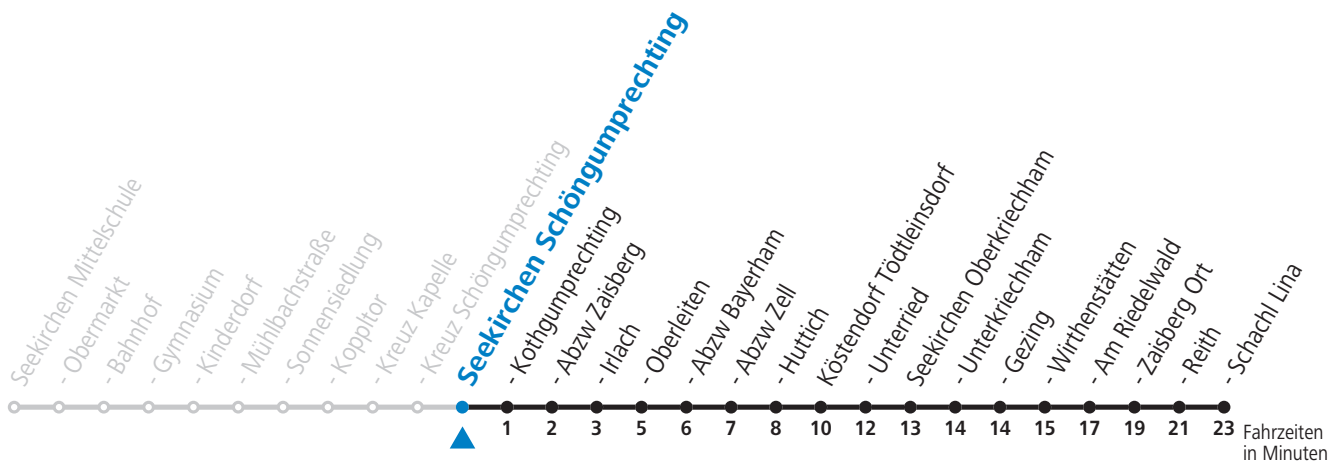

## Montag bis Freitag, Schultag

11	54
12	52
13	49
15	27
16	22
17	22

An schulfreien Tagen kein Linienverkehr

Samstag, Sonn- und Feiertag kein Linienverkehr

Ferien im Bundesland Salzburg: 24.12.2021 bis 09.01.2022, 14. bis 20.02., 09. bis 18.04., 09.07. bis 11.09., 24.09. und 26.10. bis 02.11.2022 (Vorbehaltlich Änderungen durch die Schulbehörde)