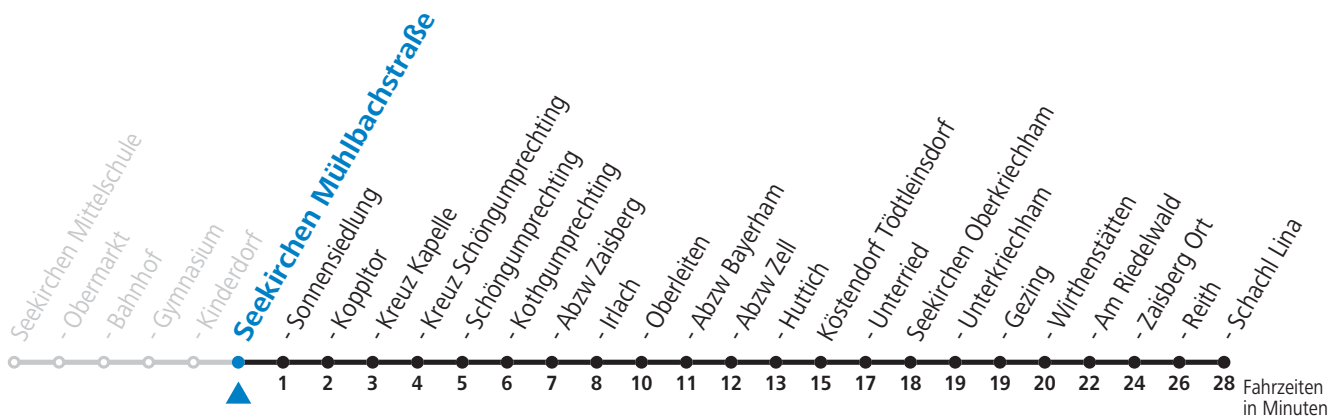

## Montag bis Freitag, Schultag

11	49
12	47
13	44
15	22
16	17
17	17

An schulfreien Tagen kein Linienverkehr

Samstag, Sonn- und Feiertag kein Linienverkehr

Ferien im Bundesland Salzburg: 24.12.2021 bis 09.01.2022, 14. bis 20.02., 09. bis 18.04., 09.07. bis 11.09., 24.09. und 26.10. bis 02.11.2022 (Vorbehaltlich Änderungen durch die Schulbehörde)