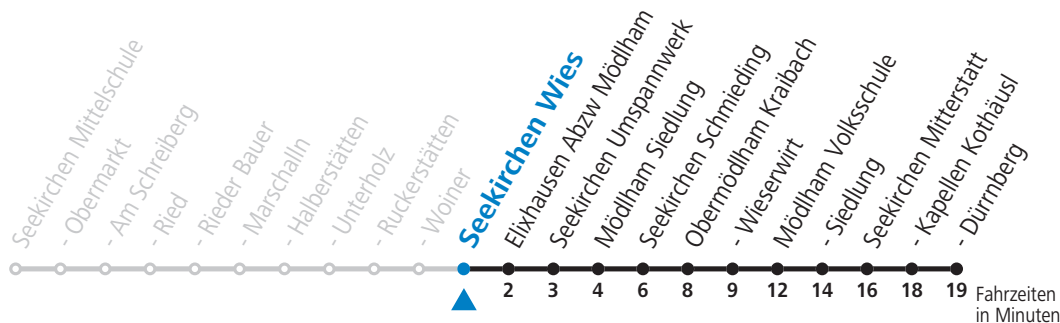

## Montag bis Freitag, Schultag

12	02	57
13	57	
15	29	
16	24	
17	24	

An schulfreien Tagen kein Linienverkehr

Samstag, Sonn- und Feiertag kein Linienverkehr

Ferien im Bundesland Salzburg: 24.12.2021 bis 09.01.2022, 14. bis 20.02., 09. bis 18.04., 09.07. bis 11.09., 24.09. und 26.10. bis 02.11.2022 (Vorbehaltlich Änderungen durch die Schulbehörde)