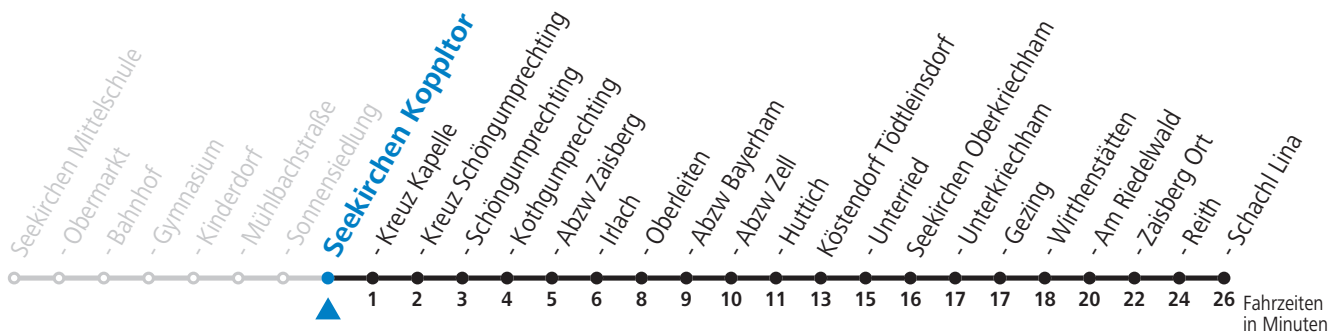

## Montag bis Freitag, Schultag

11	51
12	49
13	46
15	24
16	19
17	19

An schulfreien Tagen kein Linienverkehr

Samstag, Sonn- und Feiertag kein Linienverkehr

Ferien im Bundesland Salzburg: 24.12.2021 bis 09.01.2022, 14. bis 20.02., 09. bis 18.04., 09.07. bis 11.09., 24.09. und 26.10. bis 02.11.2022 (Vorbehaltlich Änderungen durch die Schulbehörde)