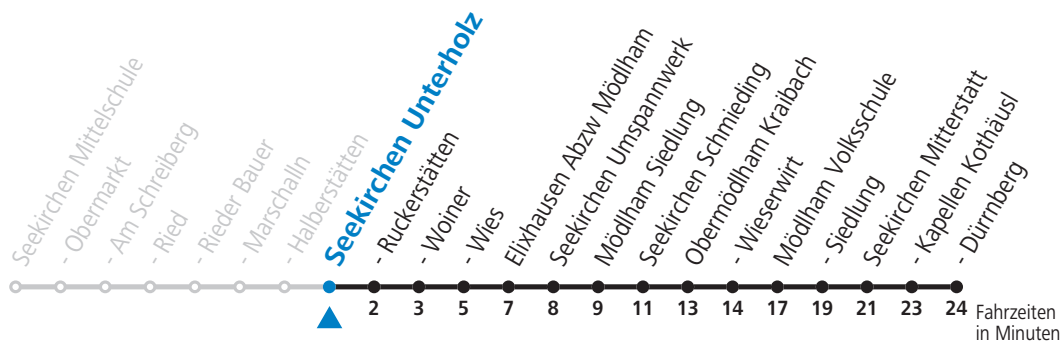

## Montag bis Freitag, Schultag

11	58
12	53
13	53
15	25
16	20
17	20

An schulfreien Tagen kein Linienverkehr

Samstag, Sonn- und Feiertag kein Linienverkehr

Ferien im Bundesland Salzburg: 24.12.2021 bis 09.01.2022, 14. bis 20.02., 09. bis 18.04., 09.07. bis 11.09., 24.09. und 26.10. bis 02.11.2022 (Vorbehaltlich Änderungen durch die Schulbehörde)