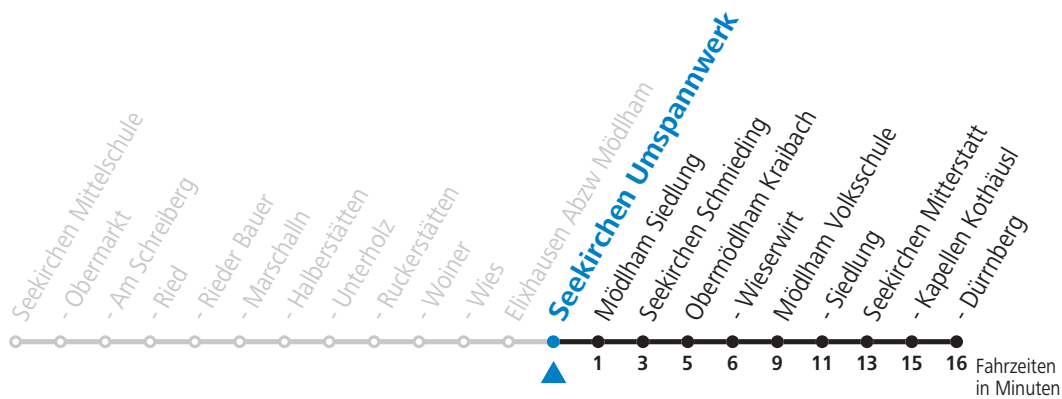

Alle Angaben ohne Gewähr.

**Montag bis Freitag, Schultag**

12	06
13	01
14	01
15	33
16	28
17	28

An schulfreien Tagen kein Linienverkehr

Samstag, Sonn- und Feiertag kein Linienverkehr

Ferien im Bundesland Salzburg: 24.12.2021 bis 09.01.2022, 14. bis 20.02., 09. bis 18.04., 09.07. bis 11.09., 24.09. und 26.10. bis 02.11.2022 (Vorbehaltlich Änderungen durch die Schulbehörde)