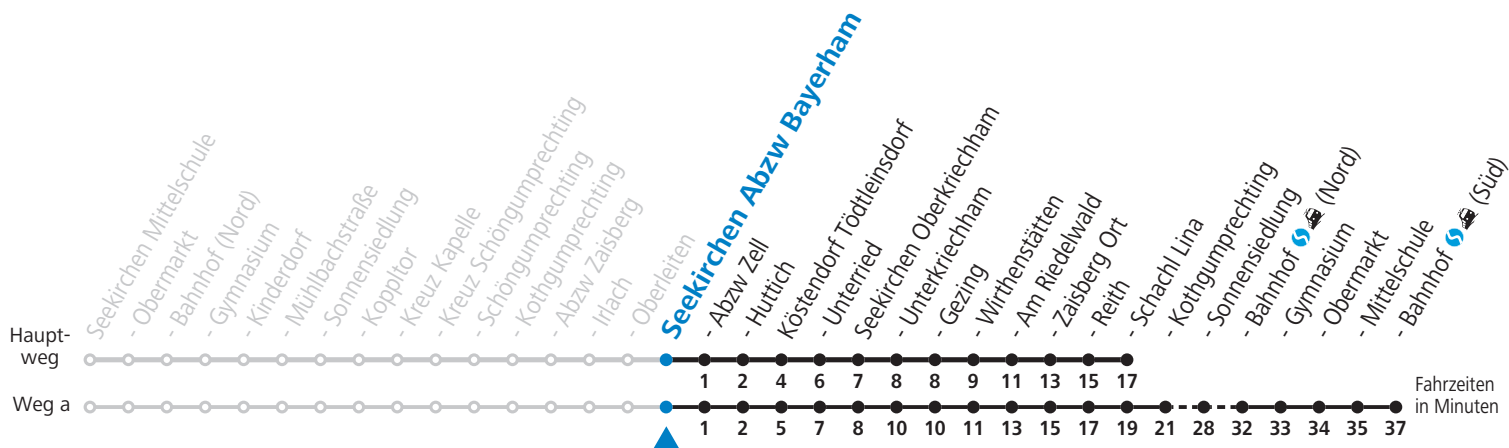

## Montag bis Freitag, Schultag

6	45 <sub>a</sub>
12	00 58
13	55
15	33
16	28
17	28

a = fährt Weg a

**An schulfreien Tagen kein Linienverkehr**

**Samstag, Sonn- und Feiertag kein Linienverkehr**

Ferien im Bundesland Salzburg: 24.12.2021 bis 09.01.2022, 14. bis 20.02., 09. bis 18.04., 09.07. bis 11.09., 24.09. und 26.10. bis 02.11.2022 (Vorbehaltlich Änderungen durch die Schulbehörde)