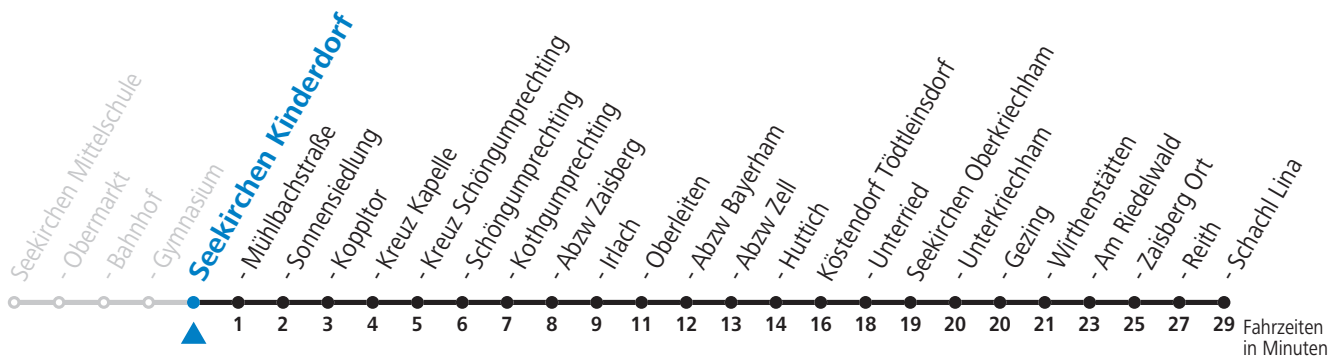

## Montag bis Freitag, Schultag

12	22
13	17
14	17
15	49
16	44
17	44

An schulfreien Tagen kein Linienverkehr

Samstag, Sonn- und Feiertag kein Linienverkehr

Ferien im Bundesland Salzburg: 24.12.2021 bis 09.01.2022, 14. bis 20.02., 09. bis 18.04., 09.07. bis 11.09., 24.09. und 26.10. bis 02.11.2022 (Vorbehaltlich Änderungen durch die Schulbehörde)