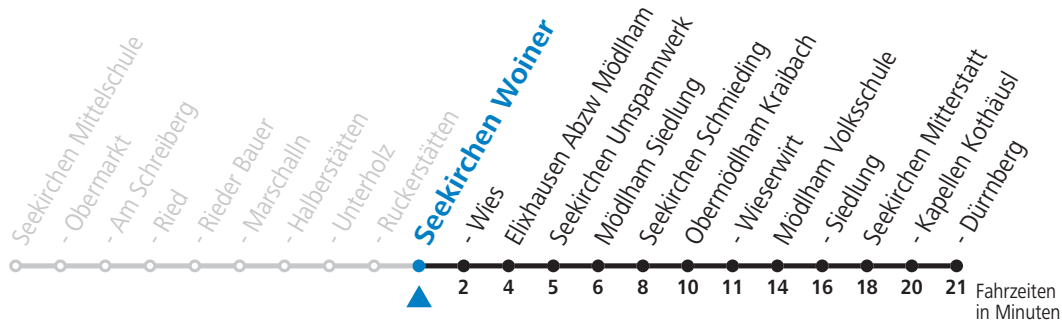

## Montag bis Freitag, Schultag

12	01	56
13	56	
15	28	
16	23	
17	23	

An schulfreien Tagen kein Linienverkehr

Samstag, Sonn- und Feiertag kein Linienverkehr

Ferien im Bundesland Salzburg: 24.12.2021 bis 09.01.2022, 14. bis 20.02., 09. bis 18.04., 09.07. bis 11.09., 24.09. und 26.10. bis 02.11.2022 (Vorbehaltlich Änderungen durch die Schulbehörde)