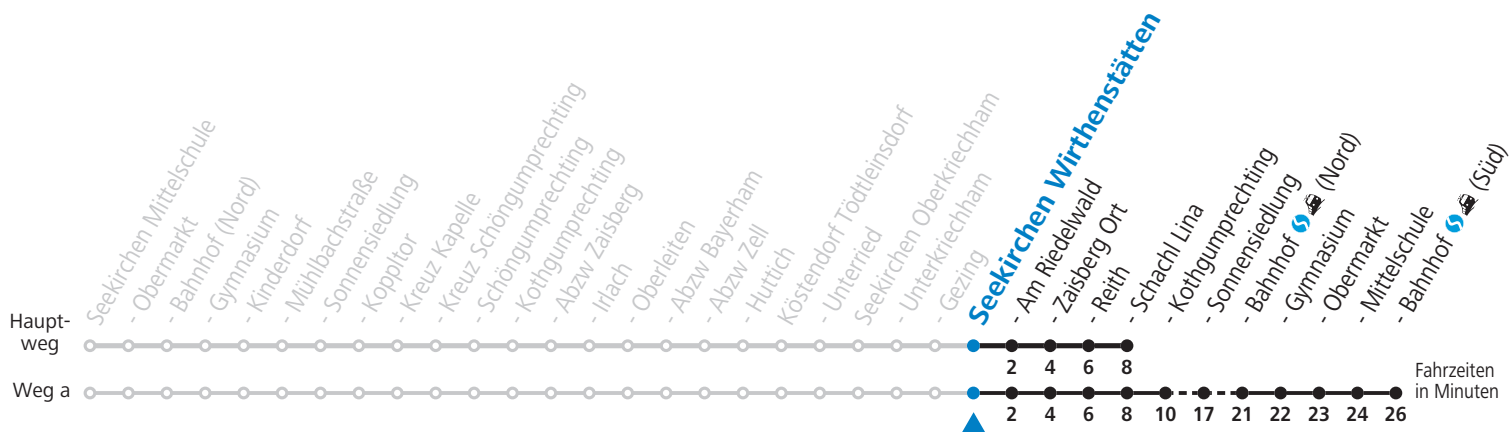

## Montag bis Freitag, Schultag

6	56 <sub>a</sub>
12	09
13	07
14	04
15	42
16	37
17	37

a = fährt Weg a

**An schulfreien Tagen kein Linienverkehr**

**Samstag, Sonn- und Feiertag kein Linienverkehr**

Ferien im Bundesland Salzburg: 24.12.2021 bis 09.01.2022, 14. bis 20.02., 09. bis 18.04., 09.07. bis 11.09., 24.09. und 26.10. bis 02.11.2022 (Vorbehaltlich Änderungen durch die Schulbehörde)