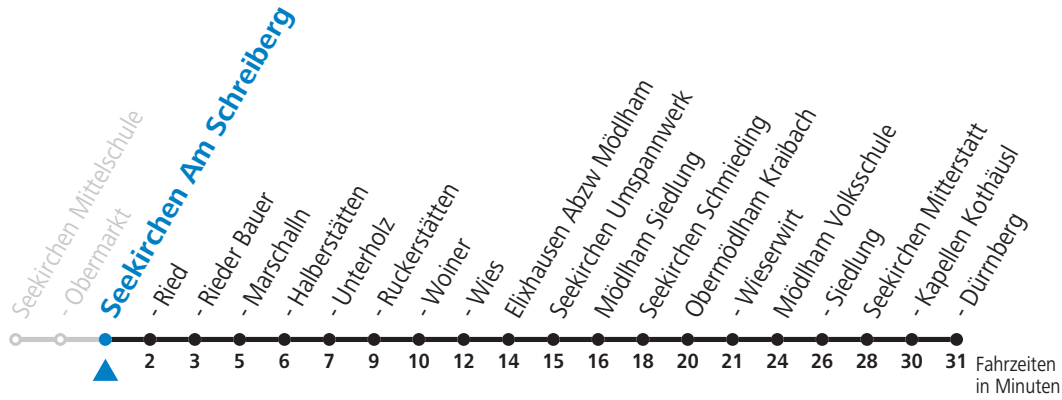

## Montag bis Freitag, Schultag

12 45

An schulfreien Tagen kein Linienverkehr

Samstag, Sonn- und Feiertag kein Linienverkehr

Ferien im Bundesland Salzburg: 24.12.2021 bis 09.01.2022, 14. bis 20.02., 09. bis 18.04., 09.07. bis 11.09., 24.09. und 26.10. bis 02.11.2022 (Vorbehaltlich Änderungen durch die Schulbehörde)

gültig ab 12.12.2021.

Alle Angaben ohne Gewähr.

**Montag bis Freitag, Schultag**

11	52
12	47
13	47
15	19
16	14
17	14

An schulfreien Tagen kein Linienverkehr

Samstag, Sonn- und Feiertag kein Linienverkehr

Ferien im Bundesland Salzburg: 24.12.2021 bis 09.01.2022, 14. bis 20.02., 09. bis 18.04., 09.07. bis 11.09., 24.09. und 26.10. bis 02.11.2022 (Vorbehaltlich Änderungen durch die Schulbehörde)