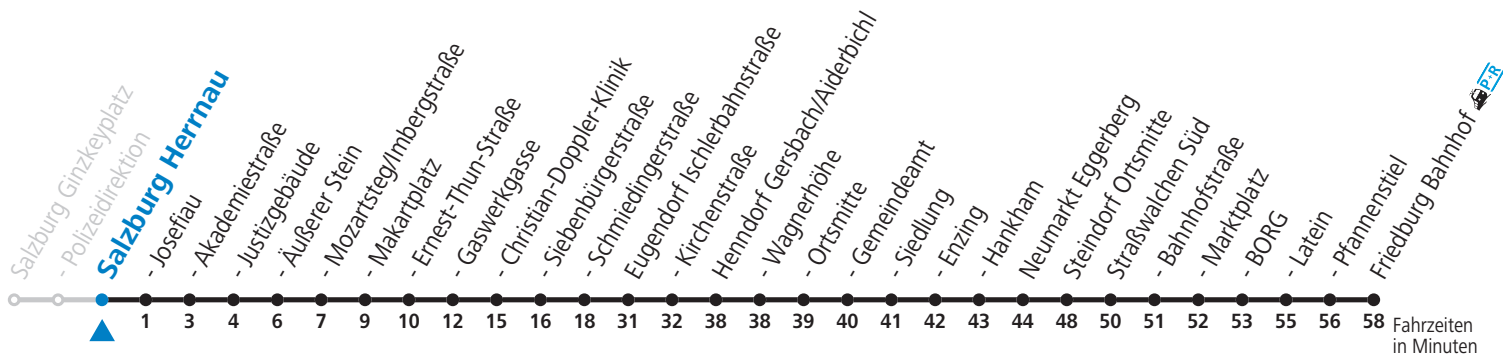

## Montag bis Freitag

<b>12</b>	46
<b>13</b>	46
<b>14</b>	46
<b>15</b>	46
<b>16</b>	36
<b>17</b>	24
<b>18</b>	16

**Am 24.12. und 31.12. (sofern nicht Sonntag) gilt der Samstag-Fahrplan**

Ferien im Bundesland Salzburg: 24.12.2021 bis 09.01.2022, 14. bis 20.02., 09. bis 18.04., 09.07. bis 11.09., 24.09. und 26.10. bis 02.11.2022 (Vorbehaltlich Änderungen durch die Schulbehörde)