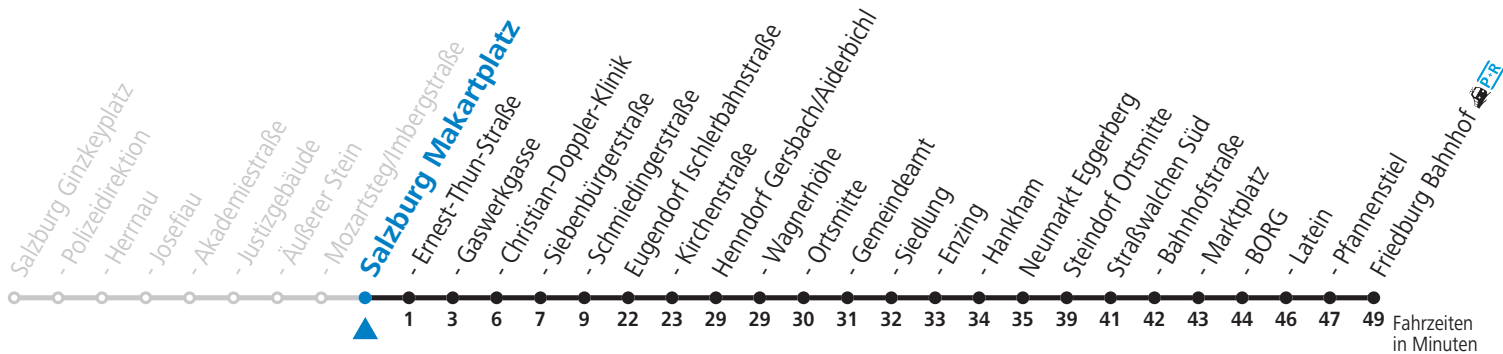

gültig ab 12.12.2021.

Alle Angaben ohne Gewähr.

Montag bis Freitag

12	54
13	54
14	54
15	54
16	44
17	32
18	24

Am 24.12. und 31.12. (sofern nicht Sonntag) gilt der Samstag-Fahrplan

Ferien im Bundesland Salzburg: 24.12.2021 bis 09.01.2022, 14. bis 20.02., 09. bis 18.04., 09.07. bis 11.09., 24.09. und 26.10. bis 02.11.2022 (Vorbehaltlich Änderungen durch die Schulbehörde)