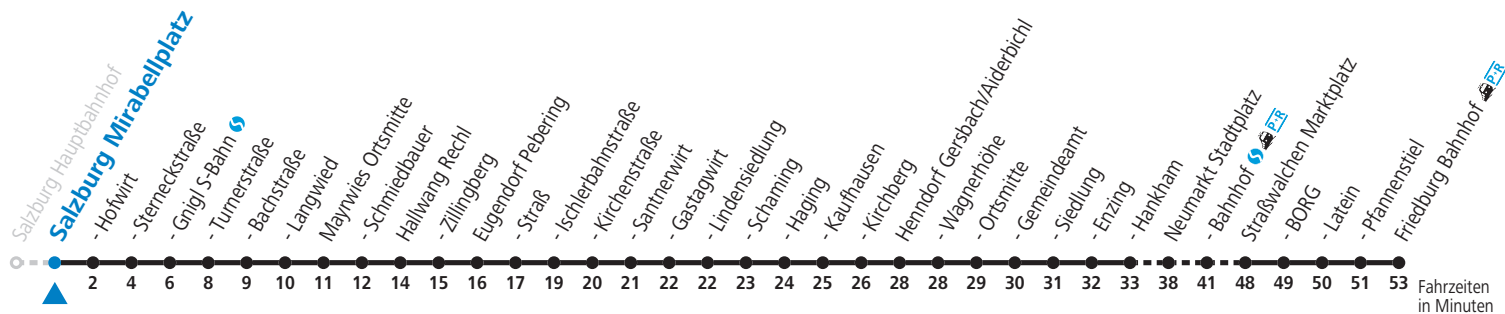

gültig ab 12.12.2021.

Alle Angaben ohne Gewähr.

Montag bis Freitag					Samstag		Sonn- und Feiertag		
5	33	58							
6	34	49	6	08					
7	04	34	7	08	38		7	08	
8	04_a	34	8	08	38		8	08	
9	04	34	9	08	38		9	08	
10	04	34	10	08	38		10	08	
11	04	34	11	08	38		11	08	
12	04	34_a	12	08	38		12	08	
13	04	34	13	08	38		13	08	
14	04	34	14	08	38		14	08	
15	04	34	15	08	38		15	08	
16	04	14	34_a	54	16	08	38	16	08
17	04	14	39_a	54	17	08	38	17	08
18	04	34	18	08	38		18	08	
19	08	38_a	19	08	38		19	08	
20	08		20	08	38		20	08	
21	18		21	18			21	18	
22	18		22	18			22	18	
23	18		23	18			23	18	
0	18								

a = bis Straßwalchen Marktplatz

Am 24.12. und 31.12. (sofern nicht Sonntag) gilt der Samstag-Fahrplan

Ferien im Bundesland Salzburg: 24.12.2021 bis 09.01.2022, 14. bis 20.02., 09. bis 18.04., 09.07. bis 11.09., 24.09. und 26.10. bis 02.11.2022 (Vorbehaltlich Änderungen durch die Schulbehörde)

Auf Grund der Linienlänge können nicht alle bedienten Haltestellen im Linienverlauf dargestellt werden. Details im Fahrplanfolder oder unter www.salzburg-verkehr.at