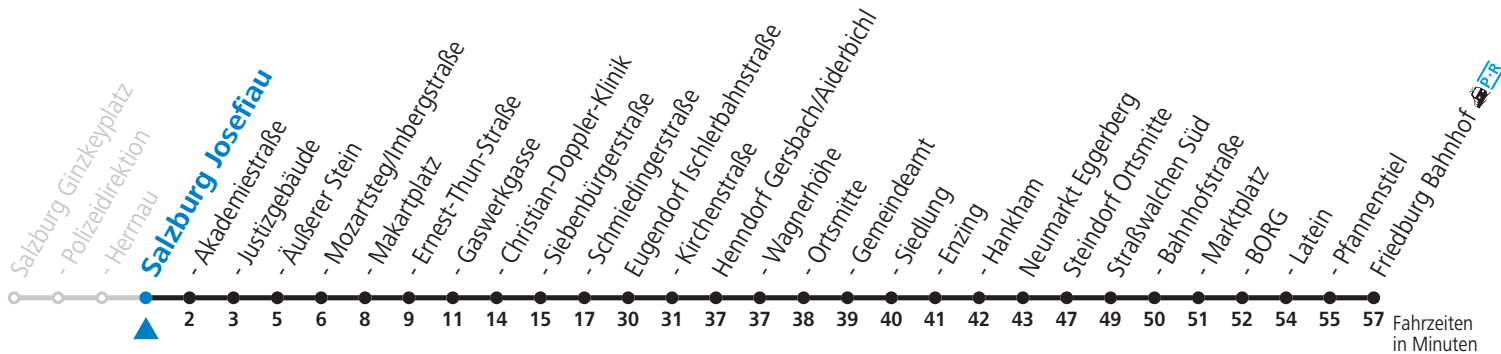

gültig ab 12.12.2021.

Alle Angaben ohne Gewähr.

Montag bis Freitag

12	48
13	48
14	48
15	48
16	38
17	26
18	18

Am 24.12. und 31.12. (sofern nicht Sonntag) gilt der Samstag-Fahrplan

Ferien im Bundesland Salzburg: 24.12.2021 bis 09.01.2022, 14. bis 20.02., 09. bis 18.04., 09.07. bis 11.09., 24.09. und 26.10. bis 02.11.2022 (Vorbehaltlich Änderungen durch die Schulbehörde)