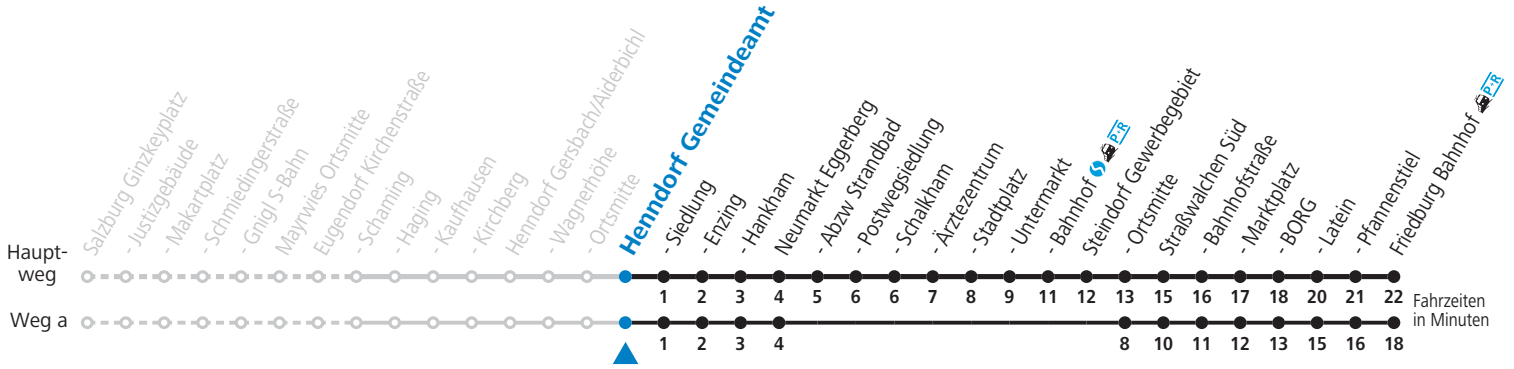

gültig ab 12.12.2021.

Alle Angaben ohne Gewähr.

Montag bis Freitag					Samstag		Sonn- und Feiertag	
6	02	27	59_b		6	37		
7	06	21	36		7	37		
8	06	36_c			8	07	37	
9	06	36			9	07	37	
10	06	36			10	07	37	
11	06	36			11	07	37	
12	06	36			12	07	37	
13	06_c	27_a	36		13	07	37	
14	06	27_a	36		14	07	37	
15	06	27_a	36		15	07	37	
16	06	27_a	36	46	16	07	37	
17	06_c	17_a	26	36	46	17	07	37
18	05_a	11_c	26	36	57_a	18	07	37
19	06	37			19	07	37	
20	07_c	37			20	07	37	
21	47				21	07	47	
22	47				22	47		
23	47				23	47		
0	47							

S = nur Montag bis Freitag, wenn Schultag in Salzburg   a = fährt Weg a   b = bis Neumarkt Bahnhof   c = bis Straßwalchen Marktplatz

Am 24.12. und 31.12. (sofern nicht Sonntag) gilt der Samstag-Fahrplan

Ferien im Bundesland Salzburg: 24.12.2021 bis 09.01.2022, 14. bis 20.02., 09. bis 18.04., 09.07. bis 11.09., 24.09. und 26.10. bis 02.11.2022 (Vorbehaltlich Änderungen durch die Schulbehörde)