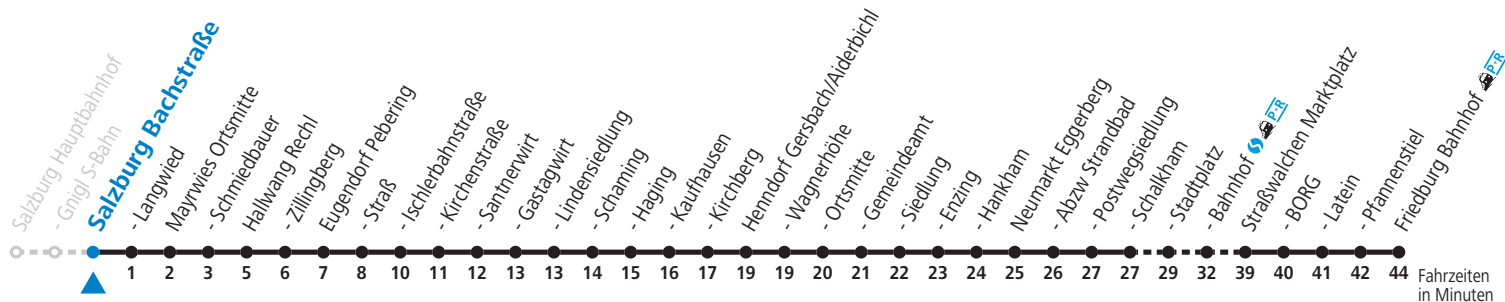

gültig ab 12.12.2021.

Alle Angaben ohne Gewähr.

Montag bis Freitag					Samstag			Sonn- und Feiertag	
5	41								
6	06	44	59		6	16			
7	14	44			7	16	46	7	16
8	14_a	44			8	16	46	8	16
9	14	44			9	16	46	9	16
10	14	44			10	16	46	10	16
11	14	44			11	16	46	11	16
12	14	44_a			12	16	46	12	16
13	14	44			13	16	46	13	16
14	14	44			14	16	46	14	16
15	14	44			15	16	46	15	16
16	14	24	44_a		16	16	46	16	16
17	04	14	24	49_a	17	16	46	17	16
18	04	14	44		18	16	46	18	16
19	16	46_a			19	16	46	19	16
20	16				20	16	46	20	16
21	26				21	26		21	26
22	26				22	26		22	26
23	26				23	26		23	26
0	26								

a = bis Straßwalchen Marktplatz

Am 24.12. und 31.12. (sofern nicht Sonntag) gilt der Samstag-Fahrplan

Ferien im Bundesland Salzburg: 24.12.2021 bis 09.01.2022, 14. bis 20.02., 09. bis 18.04., 09.07. bis 11.09., 24.09. und 26.10. bis 02.11.2022 (Vorbehaltlich Änderungen durch die Schulbehörde)

Auf Grund der Linienlänge können nicht alle bedienten Haltestellen im Linienverlauf dargestellt werden. Details im Fahrplanfolder oder unter www.salzburg-verkehr.at