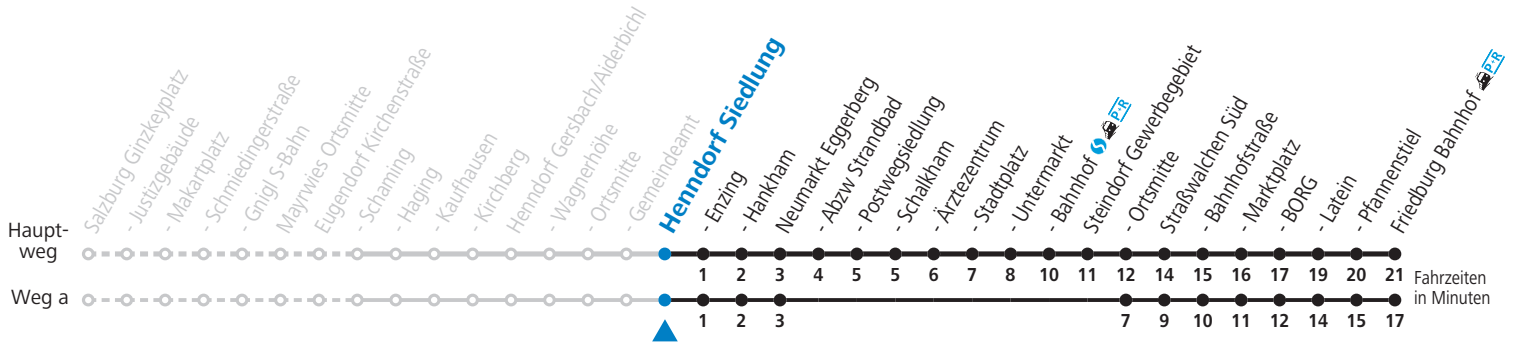

gültig ab 12.12.2021.

Alle Angaben ohne Gewähr.

Montag bis Freitag				Samstag		Sonn- und Feiertag	
6	03	28		6	38		
7	00^S_b	07	22 37	7	38	7	38
8	07	37_c		8	08 38	8	38
9	07	37		9	08 38	9	38
10	07	37		10	08 38	10	38
11	07	37		11	08 38	11	38
12	07	37		12	08 38	12	38
13	07_c	28_a	37	13	08 38	13	38
14	07	28_a	37	14	08 38	14	38
15	07	28_a	37	15	08 38	15	38
16	07	28_a	37 47	16	08 38	16	38
17	07_c	18_a	27 37 47	17	08 38	17	38
18	06_a	12_c	27 37 58_a	18	08 38	18	38
19	07	38		19	08 38	19	38
20	08_c	38		20	08 38	20	38
21	48			21	08 48	21	48
22	48			22	48	22	48
23	48			23	48	23	48
0	48						

S = nur Montag bis Freitag, wenn Schultag in Salzburg   a = fährt Weg a   b = bis Neumarkt Bahnhof   c = bis Straßwalchen Marktplatz

Am 24.12. und 31.12. (sofern nicht Sonntag) gilt der Samstag-Fahrplan

Ferien im Bundesland Salzburg: 24.12.2021 bis 09.01.2022, 14. bis 20.02., 09. bis 18.04., 09.07. bis 11.09., 24.09. und 26.10. bis 02.11.2022 (Vorbehaltlich Änderungen durch die Schulbehörde)