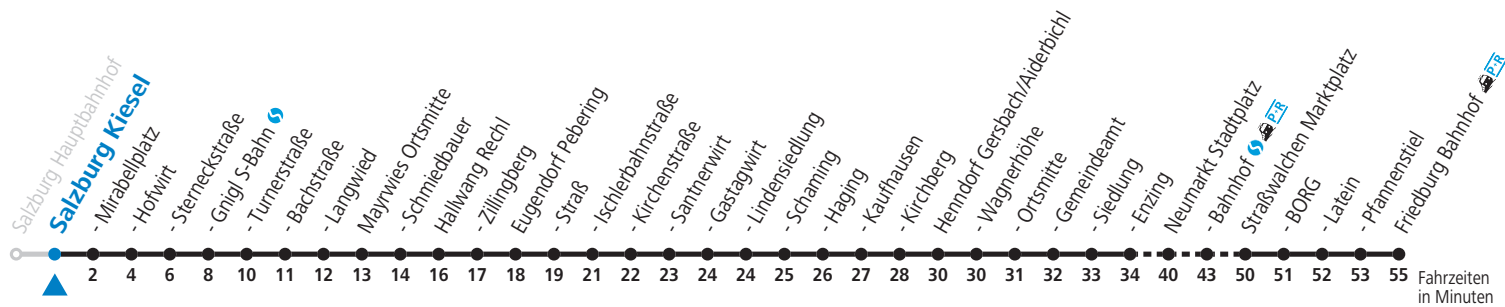

a = bis Straßwalchen Marktplatz

Am 24.12. und 31.12. (sofern nicht Sonntag) gilt der Samstag-Fahrplan

Ferien im Bundesland Salzburg: 24.12.2021 bis 09.01.2022, 14. bis 20.02., 09. bis 18.04., 09.07. bis 11.09., 24.09. und 26.10. bis 02.11.2022 (Vorbehaltlich Änderungen durch die Schulbehörde)