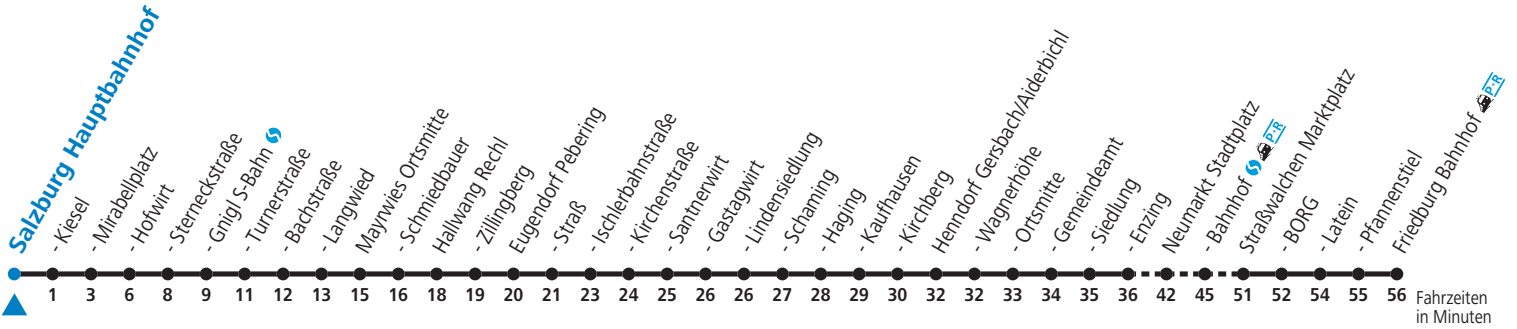

gültig ab 12.12.2021.

Alle Angaben ohne Gewähr.

**Montag bis Freitag**

13	05
14	05
15	05
16	05 55
17	43
18	35

**Am 24.12. und 31.12. (sofern nicht Sonntag) gilt der Samstag-Fahrplan**

Ferien im Bundesland Salzburg: 24.12.2021 bis 09.01.2022, 14. bis 20.02., 09. bis 18.04., 09.07. bis 11.09., 24.09. und 26.10. bis 02.11.2022 (Vorbehaltlich Änderungen durch die Schulbehörde)