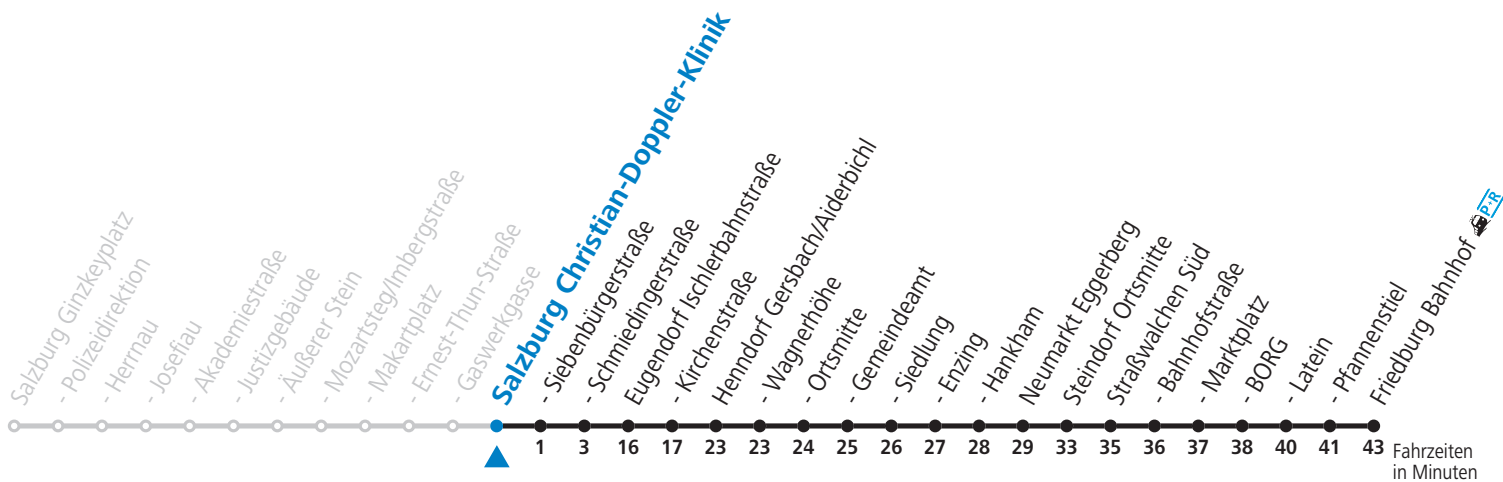

gültig ab 12.12.2021.

Alle Angaben ohne Gewähr.

Montag bis Freitag

13	02
14	02
15	02
16	02 52
17	40
18	32

Am 24.12. und 31.12. (sofern nicht Sonntag) gilt der Samstag-Fahrplan

Ferien im Bundesland Salzburg: 24.12.2021 bis 09.01.2022, 14. bis 20.02., 09. bis 18.04., 09.07. bis 11.09., 24.09. und 26.10. bis 02.11.2022 (Vorbehaltlich Änderungen durch die Schulbehörde)