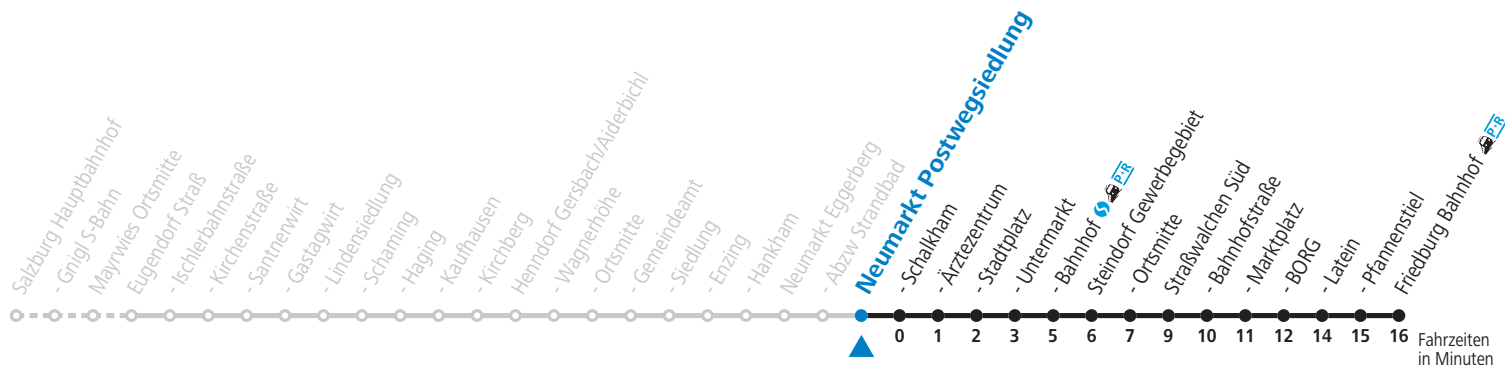

gültig ab 12.12.2021.

Alle Angaben ohne Gewähr.

Montag bis Freitag					Samstag		Sonn- und Feiertag		
6	08	32^S_a	33		6	43			
7	05^S_a	12	27	42	7	43	7	43	
8	12	42_b			8	13	43	8	43
9	12	42			9	13	43	9	43
10	12	42			10	13	43	10	43
11	12	42			11	13	43	11	43
12	12	42			12	13	43	12	43
13	12_b	42			13	13	43	13	43
14	12	42			14	13	43	14	43
15	12	42			15	13	43	15	43
16	12	42	52		16	13	43	16	43
17	12_b	32	42	52	17	13	43	17	43
18	17_b	32	42		18	13	43	18	43
19	12	43			19	13	43	19	43
20	13_b	43			20	13	43	20	43
21	53				21	13	53	21	53
22	53				22	53		22	53
23	53				23	53		23	53
0	53								

S = nur Montag bis Freitag, wenn Schultag in Salzburg   a = bis Neumarkt Bahnhof   b = bis Straßwalchen Marktplatz

Am 24.12. und 31.12. (sofern nicht Sonntag) gilt der Samstag-Fahrplan

Ferien im Bundesland Salzburg: 24.12.2021 bis 09.01.2022, 14. bis 20.02., 09. bis 18.04., 09.07. bis 11.09., 24.09. und 26.10. bis 02.11.2022 (Vorbehaltlich Änderungen durch die Schulbehörde)