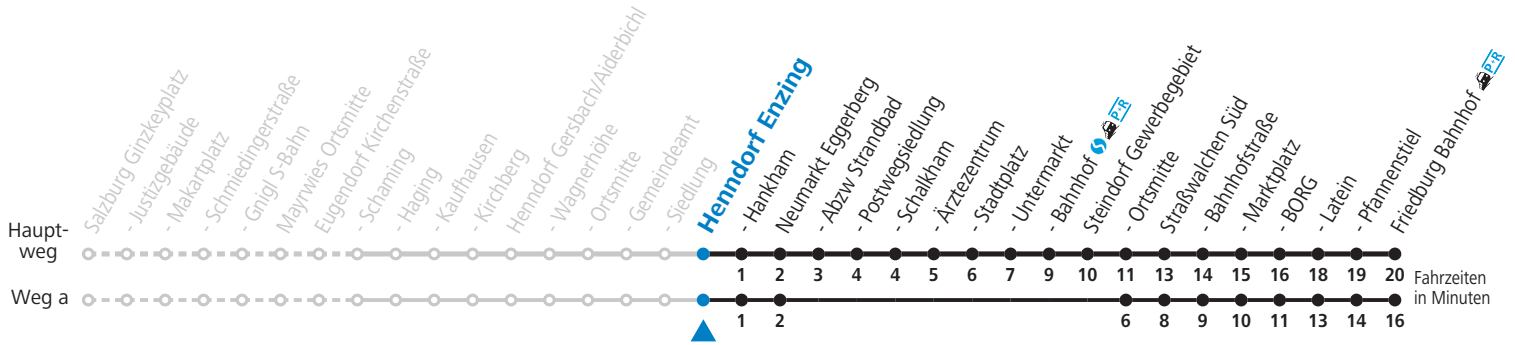

gültig ab 12.12.2021.

Alle Angaben ohne Gewähr.

Montag bis Freitag					Samstag			Sonn- und Feiertag		
6	04	29			6	39				
7	01^S_b	08	23	38	7	39				
8	08	38_c			8	09	39			
9	08	38			9	09	39			
10	08	38			10	09	39			
11	08	38			11	09	39			
12	08	38			12	09	39			
13	08_c	29_a	38		13	09	39			
14	08	29_a	38		14	09	39			
15	08	29_a	38		15	09	39			
16	08	29_a	38	48	16	09	39			
17	08_c	19_a	28	38	48	17	09	39		
18	07_a	13_c	28	38	59_a	18	09	39		
19	08	39			19	09	39			
20	09_c	39			20	09	39			
21	49				21	09	49			
22	49				22	49				
23	49				23	49				
0	49									

S = nur Montag bis Freitag, wenn Schultag in Salzburg   a = fährt Weg a   b = bis Neumarkt Bahnhof   c = bis Straßwalchen Marktplatz

Am 24.12. und 31.12. (sofern nicht Sonntag) gilt der Samstag-Fahrplan

Ferien im Bundesland Salzburg: 24.12.2021 bis 09.01.2022, 14. bis 20.02., 09. bis 18.04., 09.07. bis 11.09., 24.09. und 26.10. bis 02.11.2022 (Vorbehaltlich Änderungen durch die Schulbehörde)