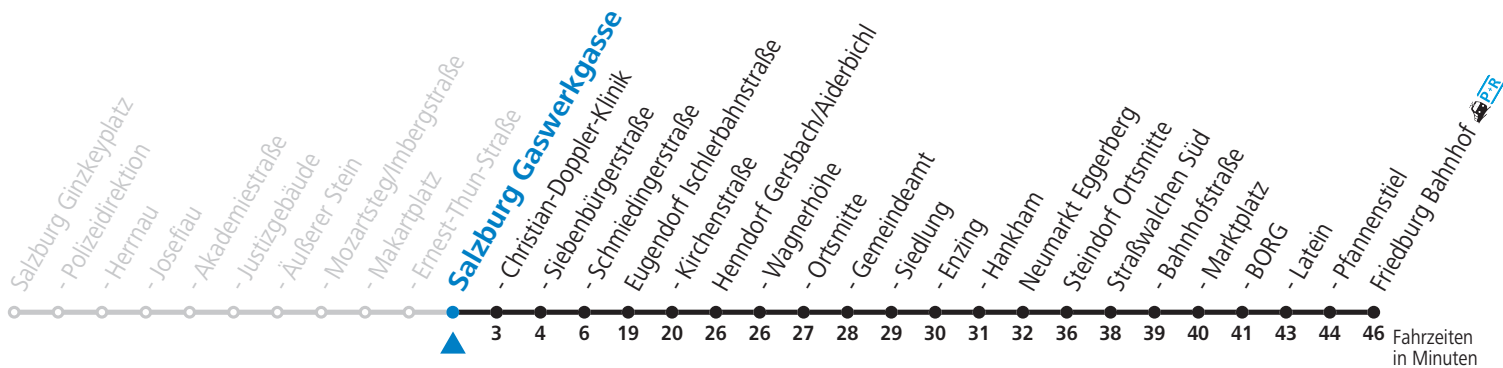

gültig ab 12.12.2021.

Alle Angaben ohne Gewähr.

Montag bis Freitag

12	57
13	57
14	57
15	57
16	47
17	35
18	27

Am 24.12. und 31.12. (sofern nicht Sonntag) gilt der Samstag-Fahrplan

Ferien im Bundesland Salzburg: 24.12.2021 bis 09.01.2022, 14. bis 20.02., 09. bis 18.04., 09.07. bis 11.09., 24.09. und 26.10. bis 02.11.2022 (Vorbehaltlich Änderungen durch die Schulbehörde)