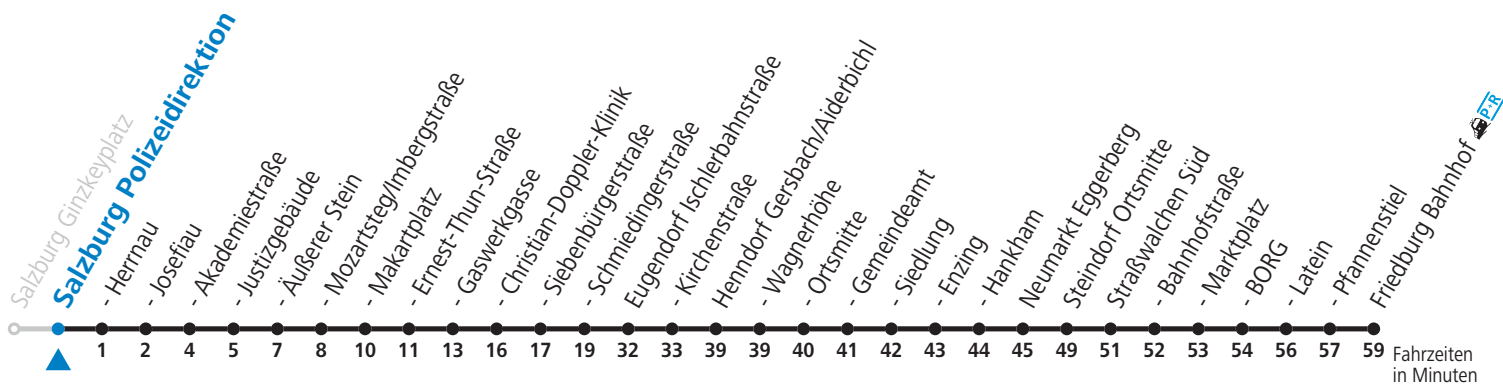

### Am 24.12. und 31.12. (sofern nicht Sonntag) gilt der Samstag-Fahrplan

Ferien im Bundesland Salzburg: 24.12.2021 bis 09.01.2022, 14. bis 20.02., 09. bis 18.04., 09.07. bis 11.09., 24.09. und 26.10. bis 02.11.2022 (Vorbehaltlich Änderungen durch die Schulbehörde)