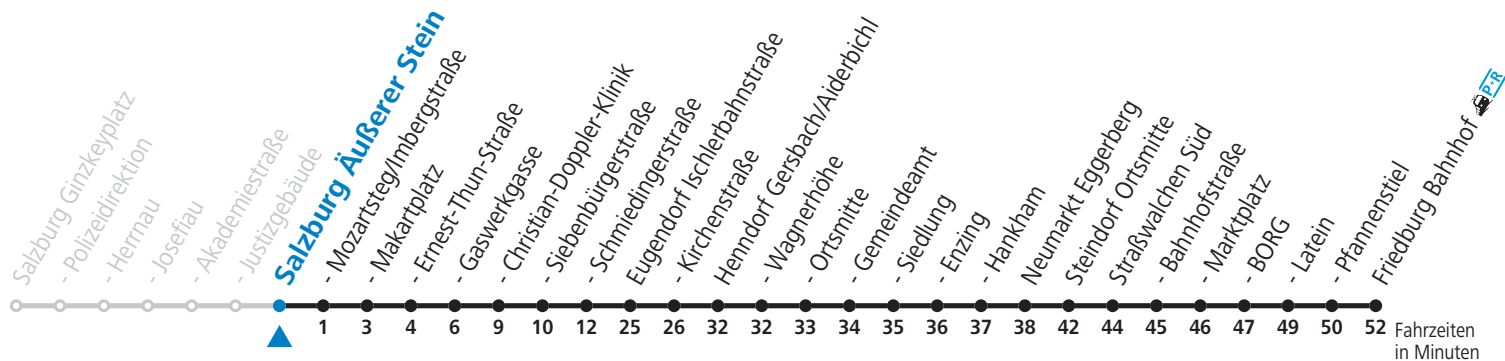

gültig ab 12.12.2021.

Alle Angaben ohne Gewähr.

Montag bis Freitag

12	53
13	53
14	53
15	53
16	43
17	31
18	23

Am 24.12. und 31.12. (sofern nicht Sonntag) gilt der Samstag-Fahrplan

Ferien im Bundesland Salzburg: 24.12.2021 bis 09.01.2022, 14. bis 20.02., 09. bis 18.04., 09.07. bis 11.09., 24.09. und 26.10. bis 02.11.2022 (Vorbehaltlich Änderungen durch die Schulbehörde)