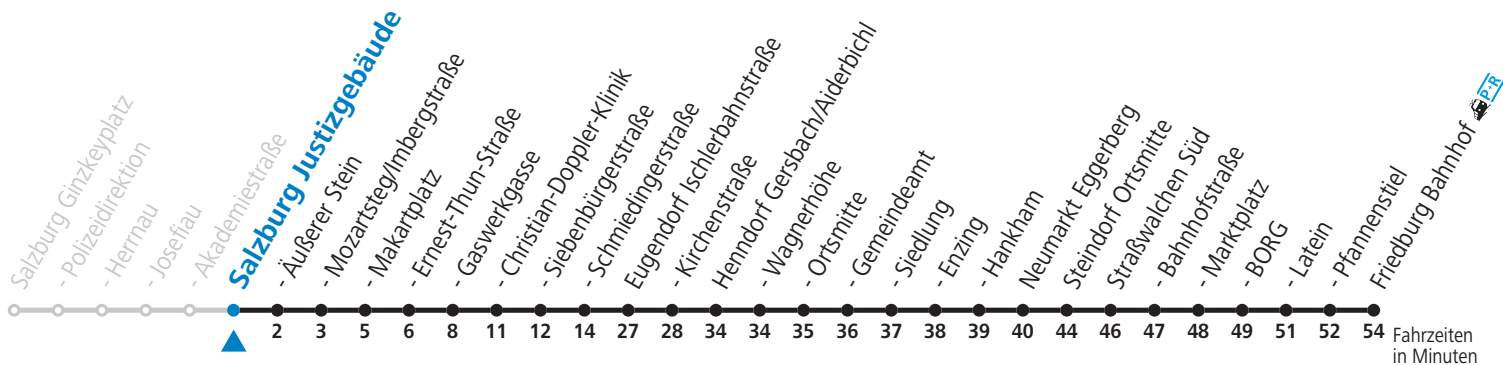

gültig ab 12.12.2021.

Alle Angaben ohne Gewähr.

Montag bis Freitag

12	51
13	51
14	51
15	51
16	41
17	29
18	21

Am 24.12. und 31.12. (sofern nicht Sonntag) gilt der Samstag-Fahrplan

Ferien im Bundesland Salzburg: 24.12.2021 bis 09.01.2022, 14. bis 20.02., 09. bis 18.04., 09.07. bis 11.09., 24.09. und 26.10. bis 02.11.2022 (Vorbehaltlich Änderungen durch die Schulbehörde)