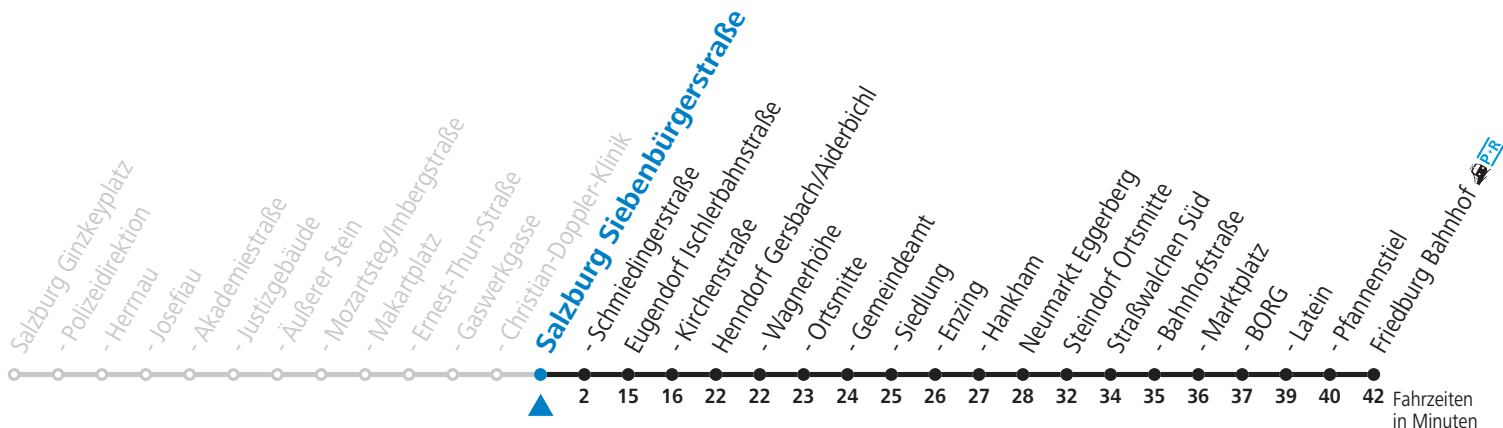

gültig ab 12.12.2021.

Alle Angaben ohne Gewähr.

Montag bis Freitag

13	03
14	03
15	03
16	03 53
17	41
18	33

Am 24.12. und 31.12. (sofern nicht Sonntag) gilt der Samstag-Fahrplan

Ferien im Bundesland Salzburg: 24.12.2021 bis 09.01.2022, 14. bis 20.02., 09. bis 18.04., 09.07. bis 11.09., 24.09. und 26.10. bis 02.11.2022 (Vorbehaltlich Änderungen durch die Schulbehörde)