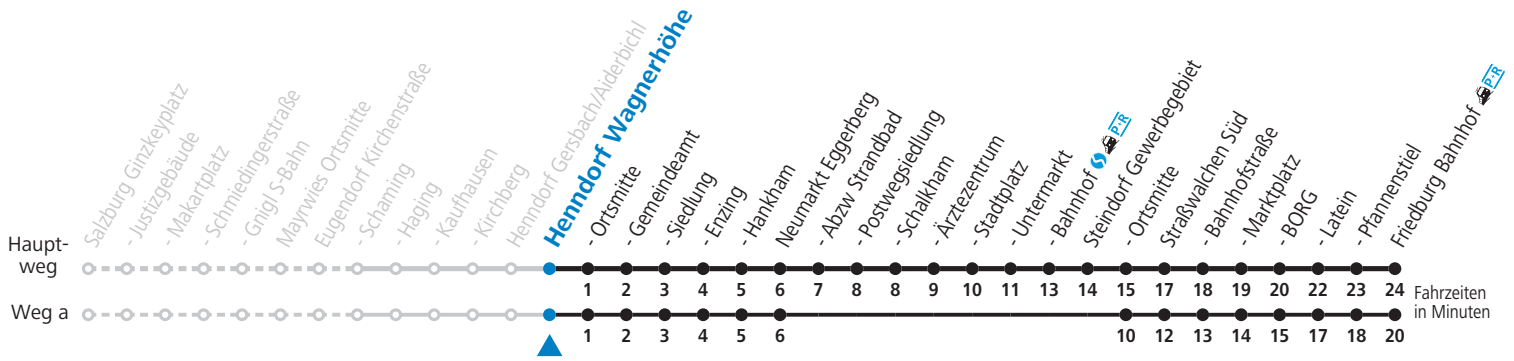

gültig ab 12.12.2021.

Alle Angaben ohne Gewähr.

Montag bis Freitag					Samstag			Sonn- und Feiertag		
6	00	25	57^S		6	35				
7	04	19	34		7	35		7	35	
8	04	34_c			8	05	35	8	35	
9	04	34			9	05	35	9	35	
10	04	34			10	05	35	10	35	
11	04	34			11	05	35	11	35	
12	04	34			12	05	35	12	35	
13	04_c	25_a	34		13	05	35	13	35	
14	04	25_a	34		14	05	35	14	35	
15	04	25_a	34		15	05	35	15	35	
16	04	25_a	34	44	16	05	35	16	35	
17	04_c	15_a	24	34	44	17	05	35	17	35
18	03_a	09_c	24	34	55_a	18	05	35	18	35
19	04	35			19	05	35	19	35	
20	05_c	35			20	05	35	20	35	
21	45				21	05	45	21	45	
22	45				22	45		22	45	
23	45				23	45		23	45	
0	45									

S = nur Montag bis Freitag, wenn Schultag in Salzburg   a = fährt Weg a   b = bis Neumarkt Bahnhof   c = bis Straßwalchen Marktplatz

Am 24.12. und 31.12. (sofern nicht Sonntag) gilt der Samstag-Fahrplan

Ferien im Bundesland Salzburg: 24.12.2021 bis 09.01.2022, 14. bis 20.02., 09. bis 18.04., 09.07. bis 11.09., 24.09. und 26.10. bis 02.11.2022 (Vorbehaltlich Änderungen durch die Schulbehörde)