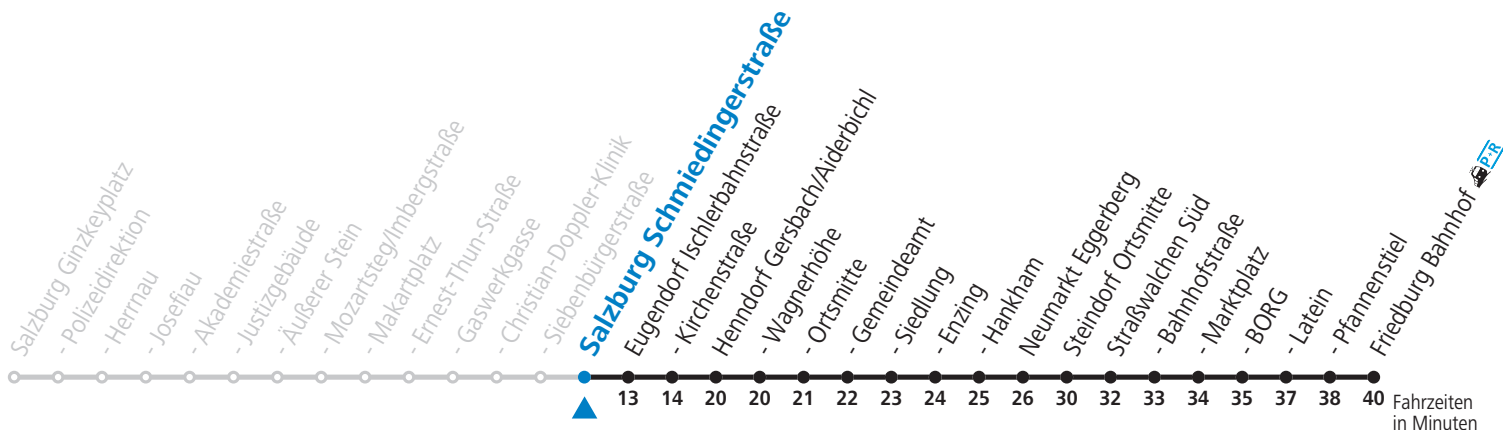

gültig ab 12.12.2021.

Alle Angaben ohne Gewähr.

**Montag bis Freitag**

13	03
14	03
15	03
16	03 53
17	41
18	33

**Am 24.12. und 31.12. (sofern nicht Sonntag) gilt der Samstag-Fahrplan**

Ferien im Bundesland Salzburg: 24.12.2021 bis 09.01.2022, 14. bis 20.02., 09. bis 18.04., 09.07. bis 11.09., 24.09. und 26.10. bis 02.11.2022 (Vorbehaltlich Änderungen durch die Schulbehörde)