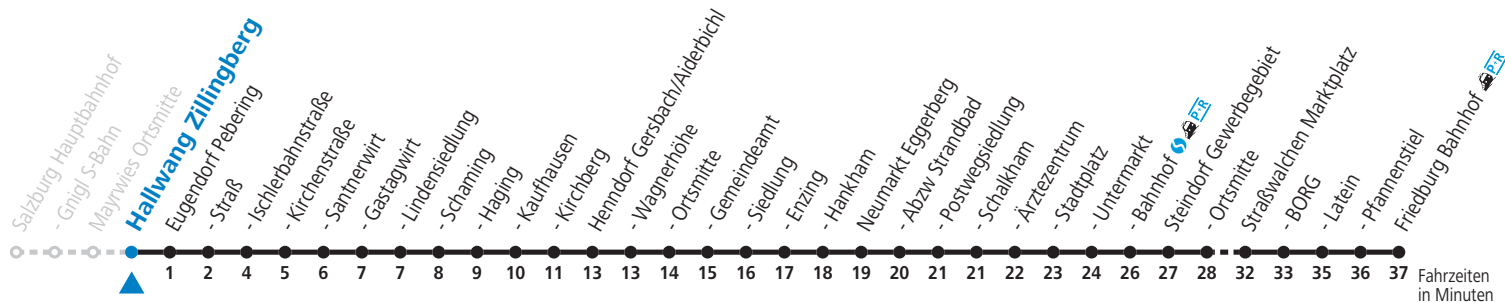

gültig ab 12.12.2021.

Alle Angaben ohne Gewähr.

Montag bis Freitag		Samstag		Sonn- und Feiertag	
5	47				
6	12 51	6	22		
7	06 21 51	7	22 52	7	22
8	21_a 51	8	22 52	8	22
9	21 51	9	22 52	9	22
10	21 51	10	22 52	10	22
11	21 51	11	22 52	11	22
12	21 51_a	12	22 52	12	22
13	21 51	13	22 52	13	22
14	21 51	14	22 52	14	22
15	21 51	15	22 52	15	22
16	21 31 51_a	16	22 52	16	22
17	11 21 31 56_a	17	22 52	17	22
18	11 21 51	18	22 52	18	22
19	22 52_a	19	22 52	19	22
20	22	20	22 52	20	22
21	32	21	32	21	32
22	32	22	32	22	32
23	32	23	32	23	32
0	32				

a = bis Straßwalchen Marktplatz

Am 24.12. und 31.12. (sofern nicht Sonntag) gilt der Samstag-Fahrplan

Ferien im Bundesland Salzburg: 24.12.2021 bis 09.01.2022, 14. bis 20.02., 09. bis 18.04., 09.07. bis 11.09., 24.09. und 26.10. bis 02.11.2022 (Vorbehaltlich Änderungen durch die Schulbehörde)