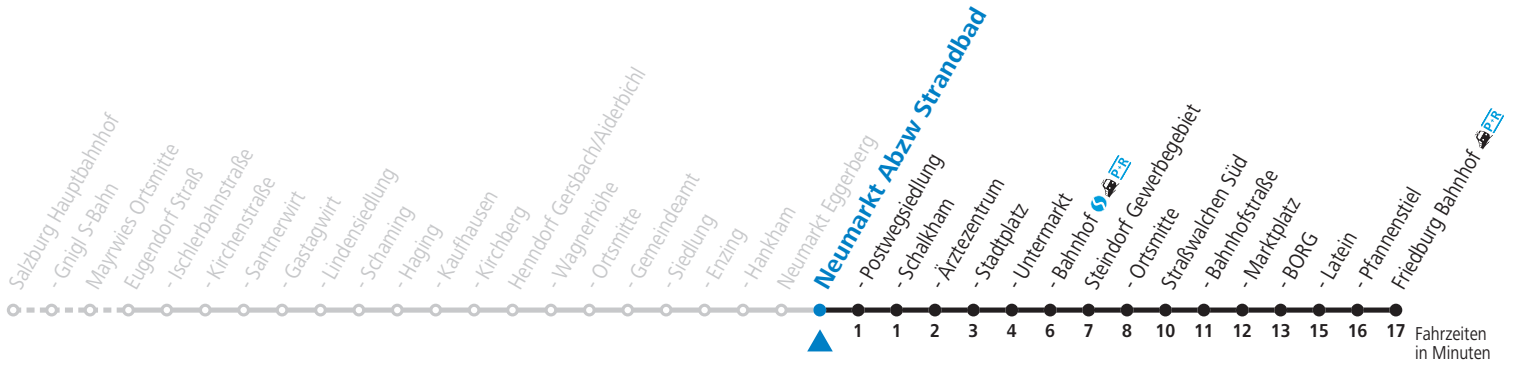

gültig ab 12.12.2021.

Alle Angaben ohne Gewähr.

Montag bis Freitag					Samstag		Sonn- und Feiertag		
6	07	32			6	42			
7	04^S_a	11	26	41	7	42	7	42	
8	11	41_b			8	12	42	8	42
9	11	41			9	12	42	9	42
10	11	41			10	12	42	10	42
11	11	41			11	12	42	11	42
12	11	41			12	12	42	12	42
13	11_b	41			13	12	42	13	42
14	11	41			14	12	42	14	42
15	11	41			15	12	42	15	42
16	11	41	51		16	12	42	16	42
17	11_b	31	41	51	17	12	42	17	42
18	16_b	31	41		18	12	42	18	42
19	11	42			19	12	42	19	42
20	12_b	42			20	12	42	20	42
21	52				21	12	52	21	52
22	52				22	52		22	52
23	52				23	52		23	52
0	52								

S = nur Montag bis Freitag, wenn Schultag in Salzburg   a = bis Neumarkt Bahnhof   b = bis Straßwalchen Marktplatz

Am 24.12. und 31.12. (sofern nicht Sonntag) gilt der Samstag-Fahrplan

Ferien im Bundesland Salzburg: 24.12.2021 bis 09.01.2022, 14. bis 20.02., 09. bis 18.04., 09.07. bis 11.09., 24.09. und 26.10. bis 02.11.2022 (Vorbehaltlich Änderungen durch die Schulbehörde)