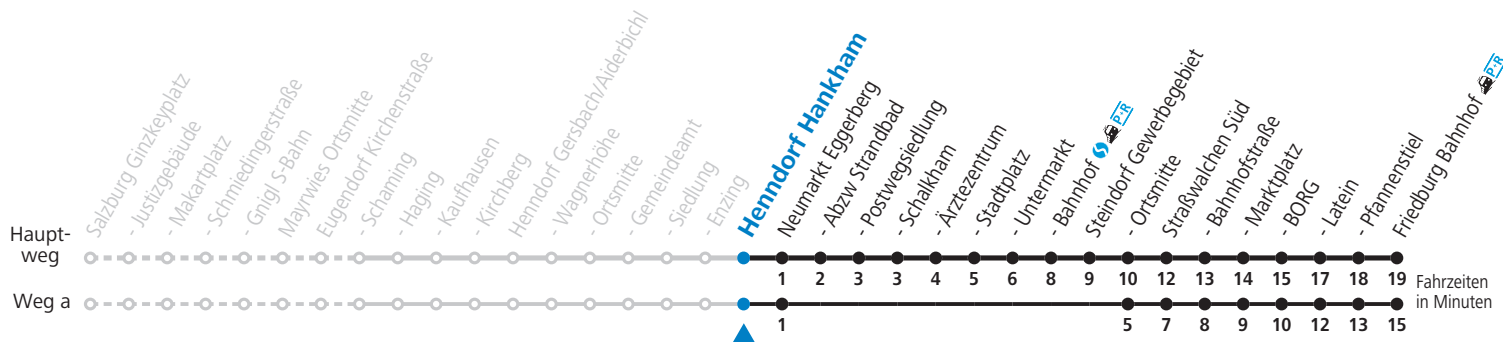

gültig ab 12.12.2021.

Alle Angaben ohne Gewähr.

Montag bis Freitag		Samstag		Sonn- und Feiertag	
6	05 30	6	40		
7	02^S_b 09 24 39	7	40	7	40
8	09 39_c	8	10 40	8	40
9	09 39	9	10 40	9	40
10	09 39	10	10 40	10	40
11	09 39	11	10 40	11	40
12	09 39	12	10 40	12	40
13	09_c 30_a 39	13	10 40	13	40
14	09 30_a 39	14	10 40	14	40
15	09 30_a 39	15	10 40	15	40
16	09 30_a 39 49	16	10 40	16	40
17	09_c 20_a 29 39 49	17	10 40	17	40
18	08_a 14_c 29 39	18	10 40	18	40
19	00_a 09 40	19	10 40	19	40
20	10_c 40	20	10 40	20	40
21	50	21	10 50	21	50
22	50	22	50	22	50
23	50	23	50	23	50
0	50				

S = nur Montag bis Freitag, wenn Schultag in Salzburg   a = fährt Weg a   b = bis Neumarkt Bahnhof   c = bis Straßwalchen Marktplatz

Am 24.12. und 31.12. (sofern nicht Sonntag) gilt der Samstag-Fahrplan

Ferien im Bundesland Salzburg: 24.12.2021 bis 09.01.2022, 14. bis 20.02., 09. bis 18.04., 09.07. bis 11.09., 24.09. und 26.10. bis 02.11.2022 (Vorbehaltlich Änderungen durch die Schulbehörde)