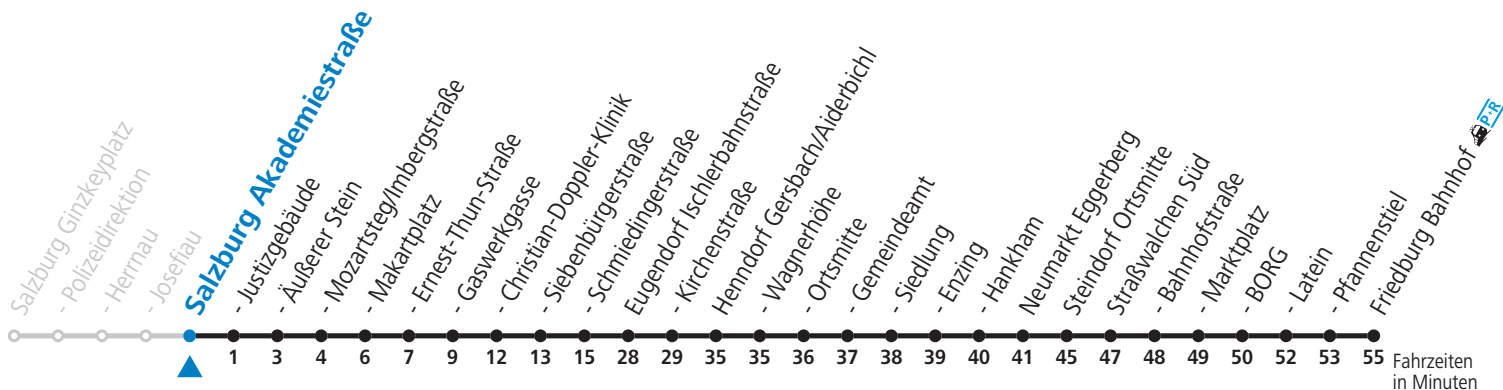

gültig ab 12.12.2021.

Alle Angaben ohne Gewähr.

Montag bis Freitag

12	50
13	50
14	50
15	50
16	40
17	28
18	20

Am 24.12. und 31.12. (sofern nicht Sonntag) gilt der Samstag-Fahrplan

Ferien im Bundesland Salzburg: 24.12.2021 bis 09.01.2022, 14. bis 20.02., 09. bis 18.04., 09.07. bis 11.09., 24.09. und 26.10. bis 02.11.2022 (Vorbehaltlich Änderungen durch die Schulbehörde)