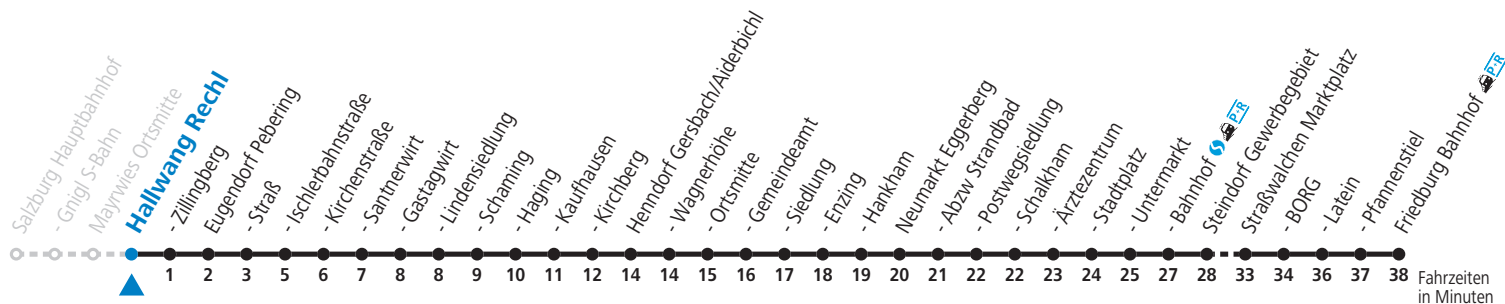

gültig ab 12.12.2021.

Alle Angaben ohne Gewähr.

Montag bis Freitag					Samstag					Sonn- und Feiertag				
5	46				6	21								
6	11	50			7	21	51			7	21			
7	05	20	50		8	21	51			8	21			
8	20_a	50			9	21	51			9	21			
9	20	50			10	21	51			10	21			
10	20	50			11	21	51			11	21			
11	20	50			12	21	51			12	21			
12	20	50_a			13	21	51			13	21			
13	20	50			14	21	51			14	21			
14	20	50			15	21	51			15	21			
15	20	50			16	21	51			16	21			
16	20	30	50_a		17	21	51			17	21			
17	10	20	30	55_a	18	21	51			18	21			
18	10	20	50		19	21	51			19	21			
19	21	51_a			20	21	51			20	21			
20	21				21	31				21	31			
21	31				22	31				22	31			
22	31				23	31				23	31			
23	31													
0	31													

a = bis Straßwalchen Marktplatz

Am 24.12. und 31.12. (sofern nicht Sonntag) gilt der Samstag-Fahrplan

Ferien im Bundesland Salzburg: 24.12.2021 bis 09.01.2022, 14. bis 20.02., 09. bis 18.04., 09.07. bis 11.09., 24.09. und 26.10. bis 02.11.2022 (Vorbehaltlich Änderungen durch die Schulbehörde)