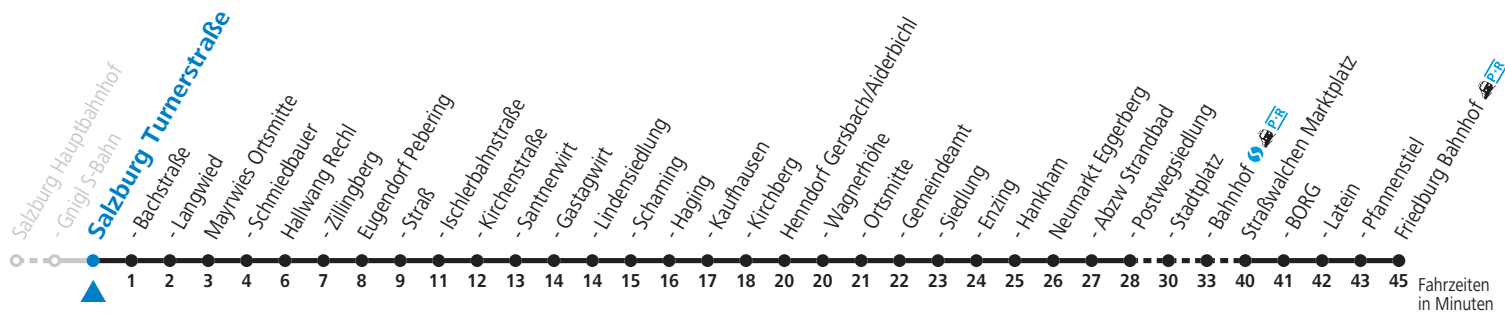

gültig ab 12.12.2021.

Alle Angaben ohne Gewähr.

Montag bis Freitag					Samstag					Sonn- und Feiertag				
5	40				6	15								
6	05 43 58				7	15 45				7	15			
7	13 43				8	15 45				8	15			
8	13_a 43				9	15 45				9	15			
9	13 43				10	15 45				10	15			
10	13 43				11	15 45				11	15			
11	13 43				12	15 45				12	15			
12	13 43_a				13	15 45				13	15			
13	13 43				14	15 45				14	15			
14	13 43				15	15 45				15	15			
15	13 43				16	15 45				16	15			
16	13 23 43_a				17	15 45				17	15			
17	03 13 23 48_a				18	15 45				18	15			
18	03 13 43				19	15 45				19	15			
19	15 45_a				20	15 45				20	15			
20	15				21	25				21	25			
21	25				22	25				22	25			
22	25				23	25				23	25			
23	25													
0	25													

a = bis Straßwalchen Marktplatz

Am 24.12. und 31.12. (sofern nicht Sonntag) gilt der Samstag-Fahrplan

Ferien im Bundesland Salzburg: 24.12.2021 bis 09.01.2022, 14. bis 20.02., 09. bis 18.04., 09.07. bis 11.09., 24.09. und 26.10. bis 02.11.2022 (Vorbehaltlich Änderungen durch die Schulbehörde)

Auf Grund der Linienlänge können nicht alle bedienten Haltestellen im Linienverlauf dargestellt werden. Details im Fahrplanfolder oder unter www.salzburg-verkehr.at