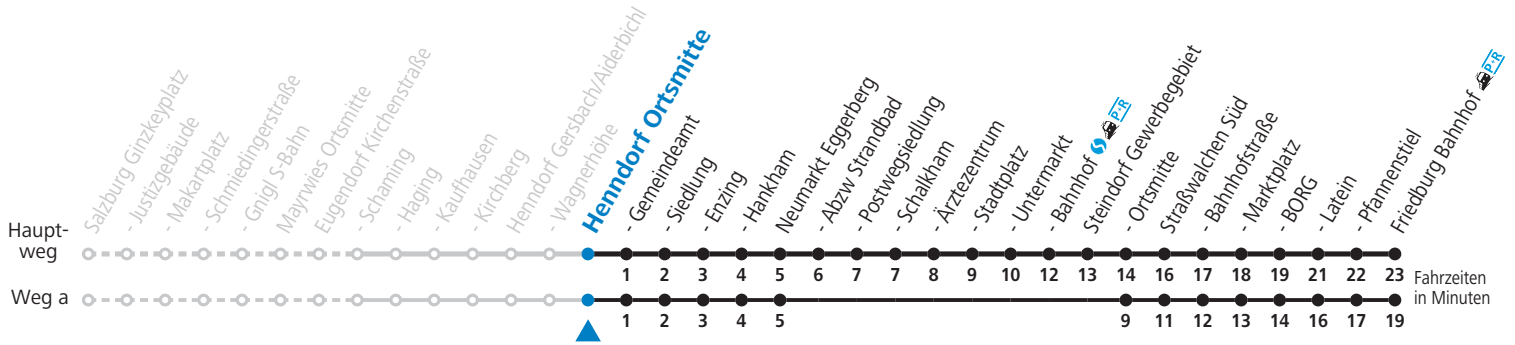

gültig ab 12.12.2021.

Alle Angaben ohne Gewähr.

Montag bis Freitag					Samstag		Sonn- und Feiertag	
6	01	26	58^S		6	36		
7	05	20	35		7	36		
8	05	35_c			8	06 36		
9	05	35			9	06 36		
10	05	35			10	06 36		
11	05	35			11	06 36		
12	05	35			12	06 36		
13	05_c	26_a	35		13	06 36		
14	05	26_a	35		14	06 36		
15	05	26_a	35		15	06 36		
16	05	26_a	35 45		16	06 36		
17	05_c	16_a	25 35 45		17	06 36		
18	04_a	10_c	25 35 56_a		18	06 36		
19	05	36			19	06 36		
20	06_c	36			20	06 36		
21	46				21	06 46		
22	46				22	46		
23	46				23	46		
0	46							

S = nur Montag bis Freitag, wenn Schultag in Salzburg   a = fährt Weg a   b = bis Neumarkt Bahnhof   c = bis Straßwalchen Marktplatz

Am 24.12. und 31.12. (sofern nicht Sonntag) gilt der Samstag-Fahrplan

Ferien im Bundesland Salzburg: 24.12.2021 bis 09.01.2022, 14. bis 20.02., 09. bis 18.04., 09.07. bis 11.09., 24.09. und 26.10. bis 02.11.2022 (Vorbehaltlich Änderungen durch die Schulbehörde)