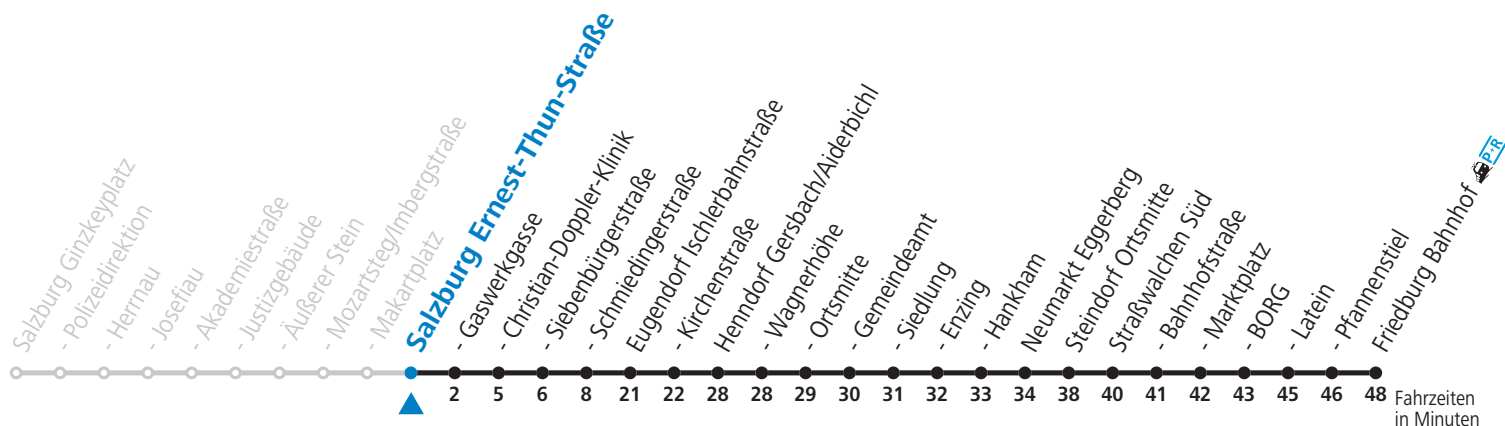

## Montag bis Freitag

12	56
13	56
14	56
15	56
16	46
17	34
18	26

**Am 24.12. und 31.12. (sofern nicht Sonntag) gilt der Samstag-Fahrplan**

Ferien im Bundesland Salzburg: 24.12.2021 bis 09.01.2022, 14. bis 20.02., 09. bis 18.04., 09.07. bis 11.09., 24.09. und 26.10. bis 02.11.2022 (Vorbehaltlich Änderungen durch die Schulbehörde)