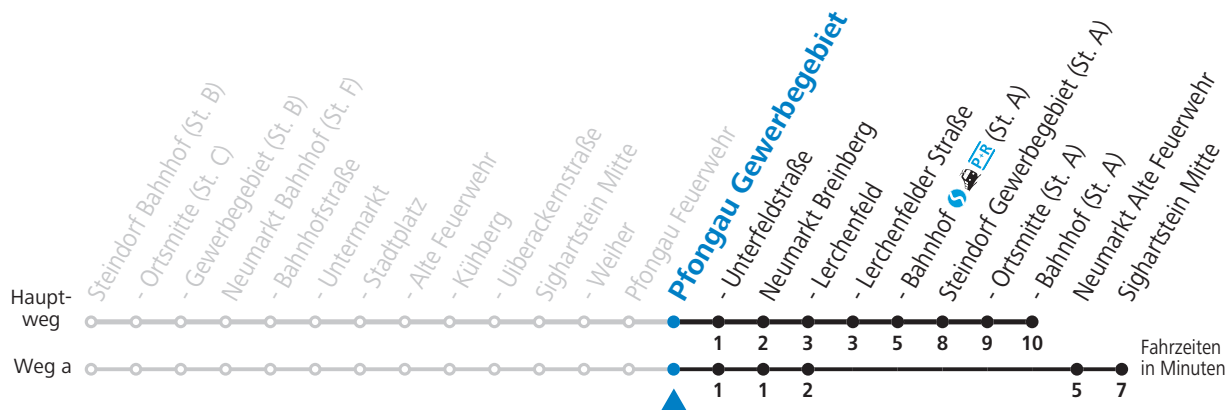

gültig ab 12.12.2021.

Alle Angaben ohne Gewähr.

Montag bis Freitag

6	20	56^S_a
7	45_c	
8	30	
10	30	
12	30	
13	13_c	27^S_b
14	17	
15	30	
16	00	30
17	00	30
18	30	
19	30	
20	30	

S = nur Montag bis Freitag, wenn Schultag in Salzburg   a = fährt Weg a   b = bis Neumarkt Lerchenfeld   c = bis Neumarkt Bahnhof (St. A)

Samstag, Sonn- und Feiertag kein Linienverkehr, am 24.12. und 31.12. kein Linienverkehr

Ferien im Bundesland Salzburg: 24.12.2021 bis 09.01.2022, 14. bis 20.02., 09. bis 18.04., 09.07. bis 11.09., 24.09. und 26.10. bis 02.11.2022 (Vorbehaltlich Änderungen durch die Schulbehörde)

ACHTUNG: Gesamter Linienbetrieb mit Kleinbussen (Beschränkte Kapazität, ca. 15 Sitzplätze)