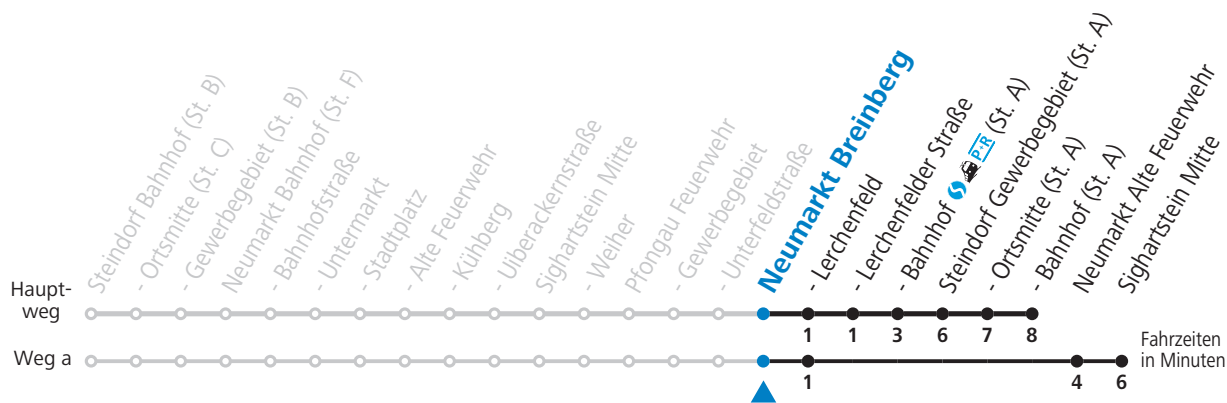

gültig ab 12.12.2021.

Alle Angaben ohne Gewähr.

Montag bis Freitag

6	22	57_c	57_a^S
7	47_c		
8	32		
10	32		
12	32		
13	15_c	28_b^S	
14	19		
15	32		
16	02	32	
17	02	32	
18	32		
19	32		
20	32		

S = nur Montag bis Freitag, wenn Schultag in Salzburg   a = fährt Weg a   b = bis Neumarkt Lerchenfeld   c = bis Neumarkt Bahnhof (St. A)

Samstag, Sonn- und Feiertag kein Linienverkehr, am 24.12. und 31.12. kein Linienverkehr

Ferien im Bundesland Salzburg: 24.12.2021 bis 09.01.2022, 14. bis 20.02., 09. bis 18.04., 09.07. bis 11.09., 24.09. und 26.10. bis 02.11.2022 (Vorbehaltlich Änderungen durch die Schulbehörde)

ACHTUNG: Gesamter Linienbetrieb mit Kleinbussen (Beschränkte Kapazität, ca. 15 Sitzplätze)