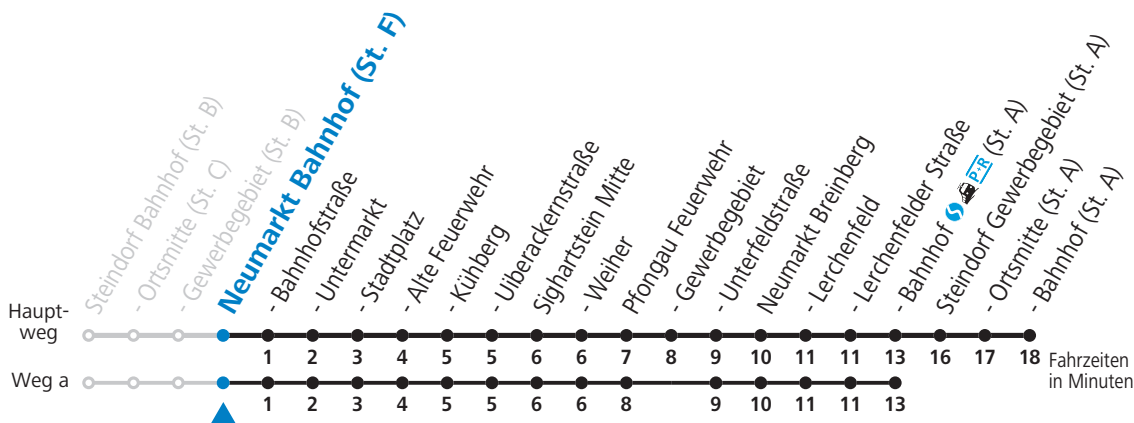

gültig ab 12.12.2021.

Alle Angaben ohne Gewähr.

Montag bis Freitag

6	12	47_a
7	36_c	50_b
8	22	
10	22	
12	22	
13	04_c	18_b
14	09	
15	22	52
16	22	52
17	22	
18	22	
19	22	
20	22	

a = fährt Weg a   b = bis Neumarkt Alte Feuerwehr   c = bis Neumarkt Bahnhof (St. A)

Samstag, Sonn- und Feiertag kein Linienverkehr, am 24.12. und 31.12. kein Linienverkehr

Ferien im Bundesland Salzburg: 24.12.2021 bis 09.01.2022, 14. bis 20.02., 09. bis 18.04., 09.07. bis 11.09., 24.09. und 26.10. bis 02.11.2022 (Vorbehaltlich Änderungen durch die Schulbehörde)

ACHTUNG: Gesamter Linienbetrieb mit Kleinbussen (Beschränkte Kapazität, ca. 15 Sitzplätze)