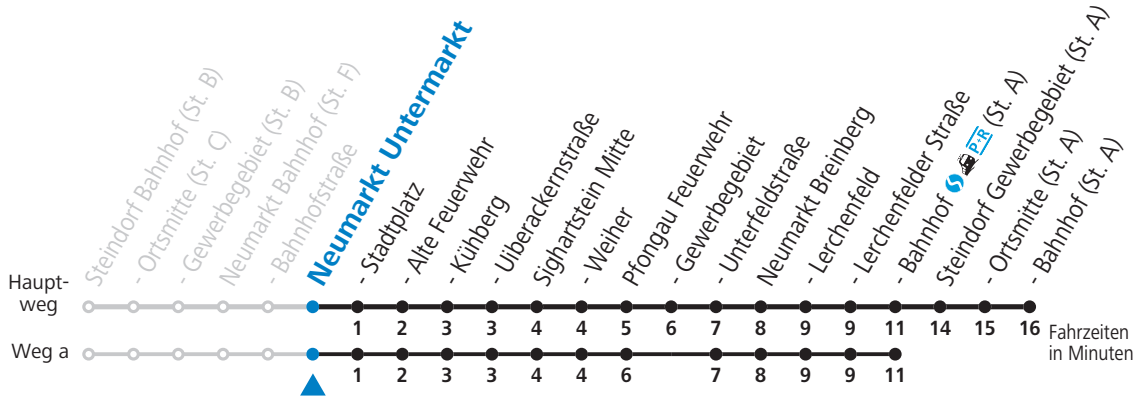

gültig ab 12.12.2021.

Alle Angaben ohne Gewähr.

Montag bis Freitag

6	14	49_a
7	38_c	52_b
8	24	
10	24	
12	24	
13	06_c	20_b
14	11	
15	24	54
16	24	54
17	24	
18	24	
19	24	
20	24	

a = fährt Weg a   b = bis Neumarkt Alte Feuerwehr   c = bis Neumarkt Bahnhof (St. A)

Samstag, Sonn- und Feiertag kein Linienverkehr, am 24.12. und 31.12. kein Linienverkehr

Ferien im Bundesland Salzburg: 24.12.2021 bis 09.01.2022, 14. bis 20.02., 09. bis 18.04., 09.07. bis 11.09., 24.09. und 26.10. bis 02.11.2022 (Vorbehaltlich Änderungen durch die Schulbehörde)

ACHTUNG: Gesamter Linienbetrieb mit Kleinbussen (Beschränkte Kapazität, ca. 15 Sitzplätze)