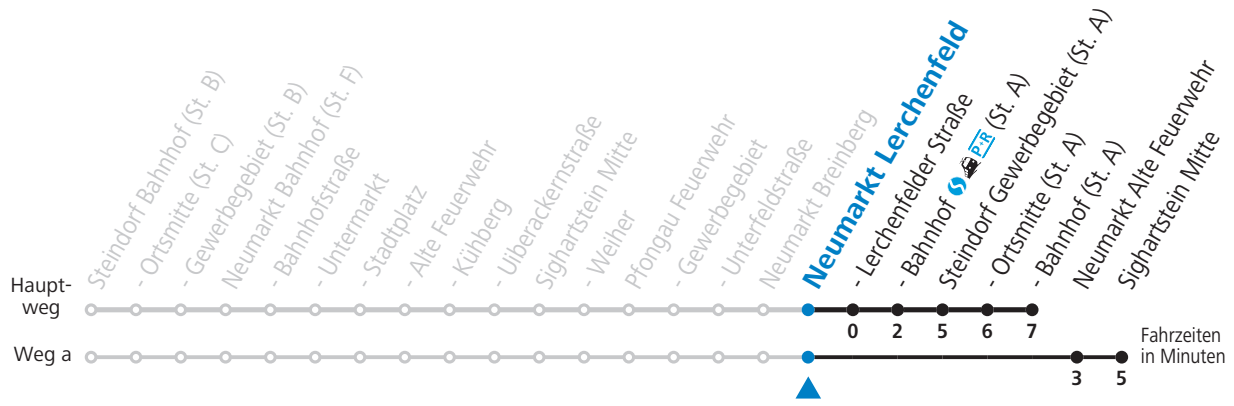

gültig ab 12.12.2021.

Alle Angaben ohne Gewähr.

Montag bis Freitag

6	23	58_b	58_a^S
7	48_b		
8	33		
10	33		
12	33		
13	16_b		
14	20		
15	33		
16	03	33	
17	03	33	
18	33		
19	33		
20	33		

S = nur Montag bis Freitag, wenn Schultag in Salzburg   a = fährt Weg a   b = bis Neumarkt Bahnhof (St. A)

Samstag, Sonn- und Feiertag kein Linienverkehr, am 24.12. und 31.12. kein Linienverkehr

Ferien im Bundesland Salzburg: 24.12.2021 bis 09.01.2022, 14. bis 20.02., 09. bis 18.04., 09.07. bis 11.09., 24.09. und 26.10. bis 02.11.2022 (Vorbehaltlich Änderungen durch die Schulbehörde)

ACHTUNG: Gesamter Linienbetrieb mit Kleinbussen (Beschränkte Kapazität, ca. 15 Sitzplätze)