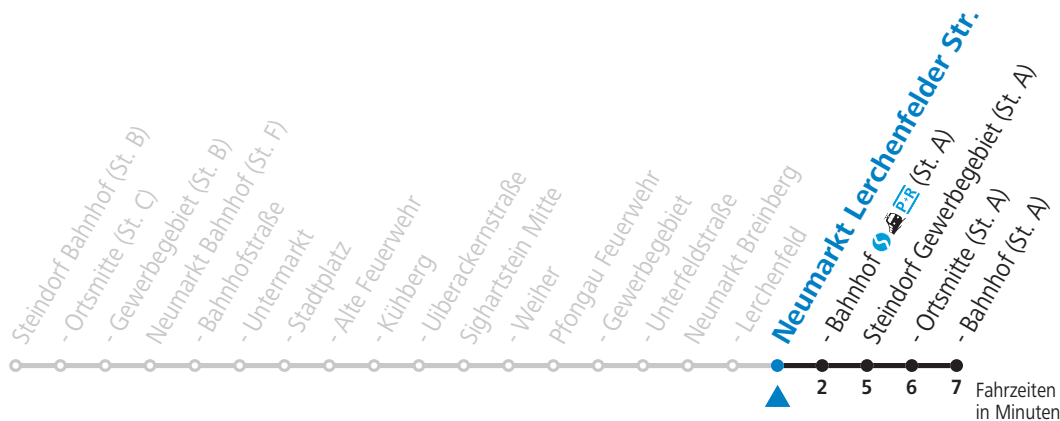

gültig ab 12.12.2021.

Alle Angaben ohne Gewähr.

Montag bis Freitag

6	23	58_a
7	48_a	
8	33	
10	33	
12	33	
13	16_a	
14	20	
15	33	
16	03	33
17	03	33
18	33	
19	33	
20	33	

a = bis Neumarkt Bahnhof (St. A)

Samstag, Sonn- und Feiertag kein Linienverkehr, am 24.12. und 31.12. kein Linienverkehr

Ferien im Bundesland Salzburg: 24.12.2021 bis 09.01.2022, 14. bis 20.02., 09. bis 18.04., 09.07. bis 11.09., 24.09. und 26.10. bis 02.11.2022 (Vorbehaltlich Änderungen durch die Schulbehörde)

ACHTUNG: Gesamter Linienbetrieb mit Kleinbussen (Beschränkte Kapazität, ca. 15 Sitzplätze)