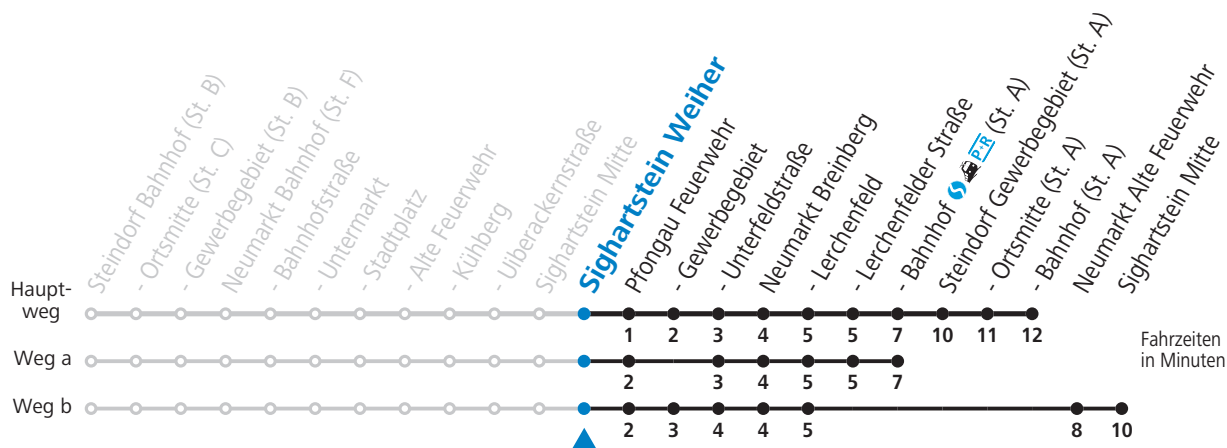

gültig ab 12.12.2021.

Alle Angaben ohne Gewähr.

Montag bis Freitag

6	18	53_a	53_b
7	42_d		
8	28		
10	28		
12	28		
13	10_d	25_c	
14	15		
15	28	58	
16	28	58	
17	28		
18	28		
19	28		
20	28		

S = nur Montag bis Freitag, wenn Schultag in Salzburg   b = fährt Weg b   c = bis Neumarkt Lerchenfeld   d = bis Neumarkt Bahnhof (St. A)
a = fährt Weg a

Samstag, Sonn- und Feiertag kein Linienverkehr, am 24.12. und 31.12. kein Linienverkehr

Ferien im Bundesland Salzburg: 24.12.2021 bis 09.01.2022, 14. bis 20.02., 09. bis 18.04., 09.07. bis 11.09., 24.09. und 26.10. bis 02.11.2022 (Vorbehaltlich Änderungen durch die Schulbehörde)

ACHTUNG: Gesamter Linienbetrieb mit Kleinbussen (Beschränkte Kapazität, ca. 15 Sitzplätze)