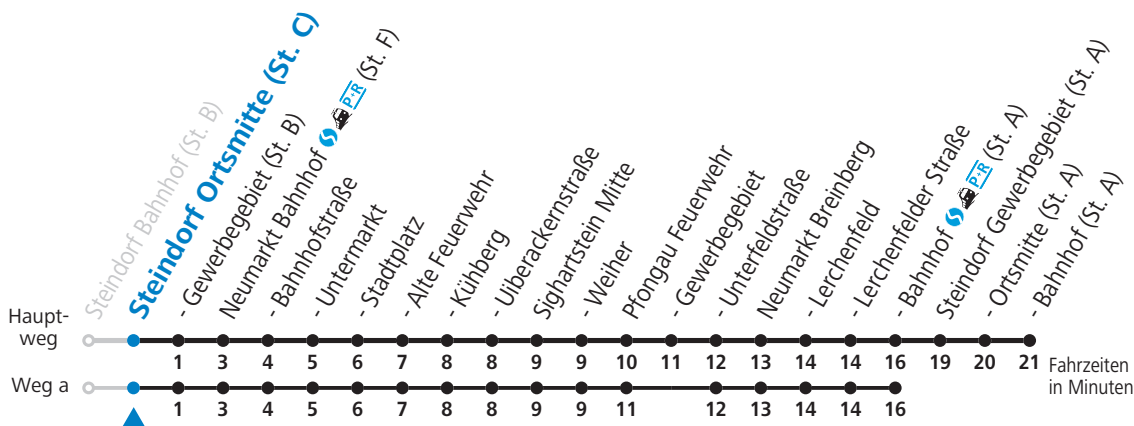

gültig ab 12.12.2021.

Alle Angaben ohne Gewähr.

Montag bis Freitag

6	09	44_a
7	33_b	
8	19	
10	19	
12	19	
13	01_b	
14	06	
15	19	49
16	19	49
17	19	
18	19	
19	19	
20	19	

a = fährt Weg a   b = bis Neumarkt Bahnhof (St. A)

Samstag, Sonn- und Feiertag kein Linienverkehr, am 24.12. und 31.12. kein Linienverkehr

Ferien im Bundesland Salzburg: 24.12.2021 bis 09.01.2022, 14. bis 20.02., 09. bis 18.04., 09.07. bis 11.09., 24.09. und 26.10. bis 02.11.2022 (Vorbehaltlich Änderungen durch die Schulbehörde)

ACHTUNG: Gesamter Linienbetrieb mit Kleinbussen (Beschränkte Kapazität, ca. 15 Sitzplätze)