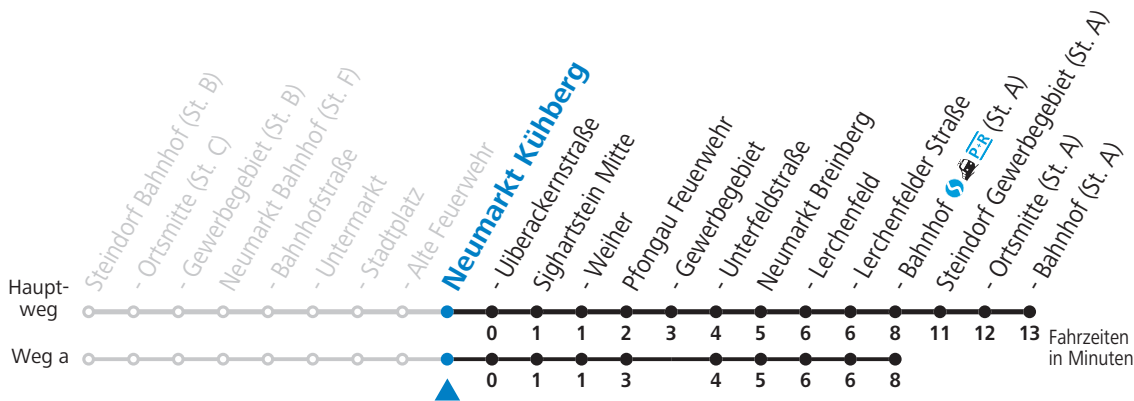

Salzburg Verkehr®
verbindet

Salzburger Verkehrsverbund GmbH
Schallmooser Hauptstraße 10 | 5020 Salzburg

T +43 (0)662 632 900 | www.salzburg-verkehr.at

Die Salzburg Verkehr-App
zum Gratis-Download >>

gültig ab 12.12.2021.

Alle Angaben ohne Gewähr.

Montag bis Freitag

6	17	52 _a
7	41 _c	
8	27	
10	27	
12	27	
13	09 _c	24 _b
14	14	
15	27	57
16	27	57
17	27	
18	27	
19	27	
20	27	

S = nur Montag bis Freitag, wenn Schultag in Salzburg a = fährt Weg a b = bis Neumarkt Lerchenfeld c = bis Neumarkt Bahnhof (St. A)