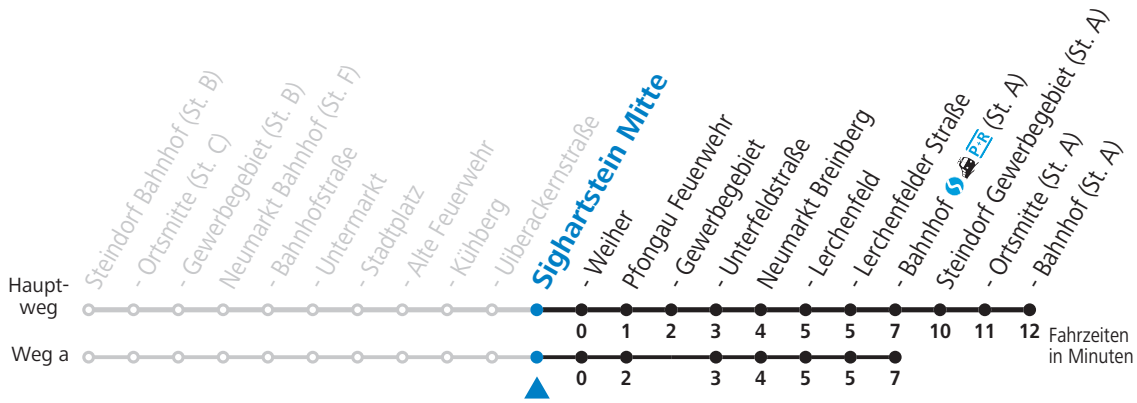

gültig ab 12.12.2021.

Alle Angaben ohne Gewähr.

Montag bis Freitag

6	18	53_a
7	42_c	
8	28	
10	28	
12	28	
13	10_c	25_b
14	15	
15	28	58
16	28	58
17	28	
18	28	
19	28	
20	28	

S = nur Montag bis Freitag, wenn Schultag in Salzburg   a = fährt Weg a   b = bis Neumarkt Lerchenfeld   c = bis Neumarkt Bahnhof (St. A)

Samstag, Sonn- und Feiertag kein Linienverkehr, am 24.12. und 31.12. kein Linienverkehr

Ferien im Bundesland Salzburg: 24.12.2021 bis 09.01.2022, 14. bis 20.02., 09. bis 18.04., 09.07. bis 11.09., 24.09. und 26.10. bis 02.11.2022 (Vorbehaltlich Änderungen durch die Schulbehörde)

ACHTUNG: Gesamter Linienbetrieb mit Kleinbussen (Beschränkte Kapazität, ca. 15 Sitzplätze)