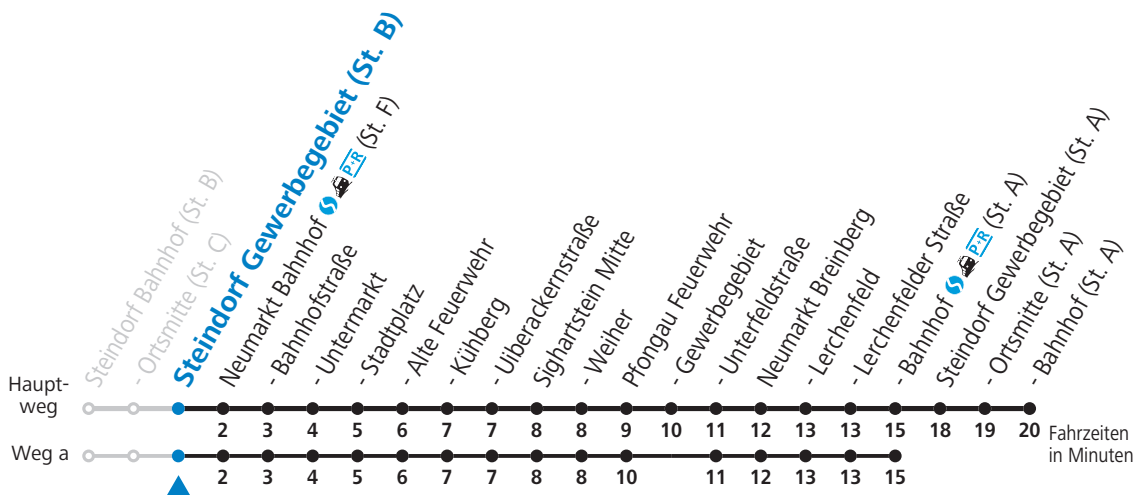

gültig ab 12.12.2021.

Alle Angaben ohne Gewähr.

Montag bis Freitag

6	10	45_a
7	34_b	
8	20	
10	20	
12	20	
13	02_b	
14	07	
15	20	50
16	20	50
17	20	
18	20	
19	20	
20	20	

a = fährt Weg a   b = bis Neumarkt Bahnhof (St. A)

Samstag, Sonn- und Feiertag kein Linienverkehr, am 24.12. und 31.12. kein Linienverkehr

Ferien im Bundesland Salzburg: 24.12.2021 bis 09.01.2022, 14. bis 20.02., 09. bis 18.04., 09.07. bis 11.09., 24.09. und 26.10. bis 02.11.2022 (Vorbehaltlich Änderungen durch die Schulbehörde)

ACHTUNG: Gesamter Linienbetrieb mit Kleinbussen (Beschränkte Kapazität, ca. 15 Sitzplätze)