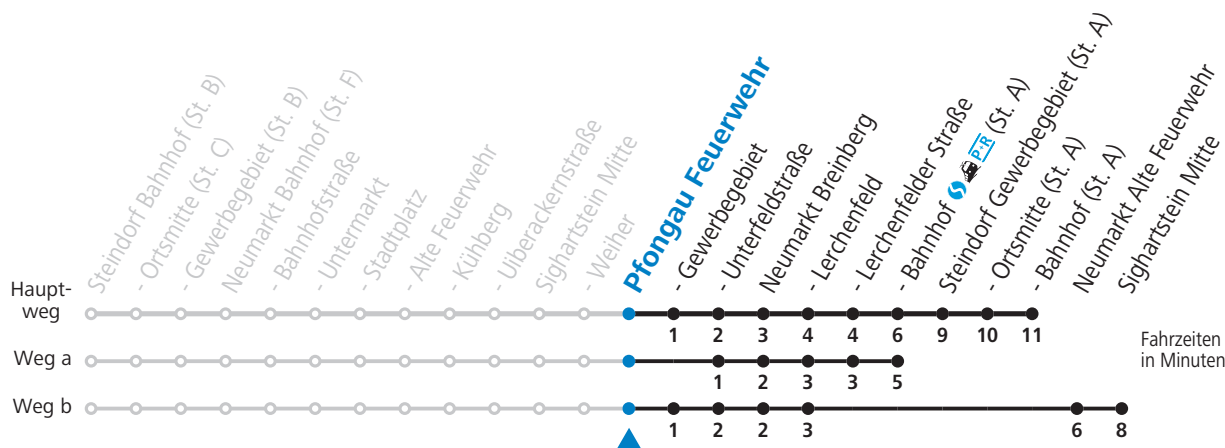

gültig ab 12.12.2021.

Alle Angaben ohne Gewähr.

Montag bis Freitag

6	19	55_a	55_b
7	44_d		
8	29		
10	29		
12	29		
13	12_d	26_c	
14	16		
15	29	59	
16	29	59	
17	29		
18	29		
19	29		
20	29		

S = nur Montag bis Freitag, wenn Schultag in Salzburg   b = fährt Weg b   c = bis Neumarkt Lerchenfeld   d = bis Neumarkt Bahnhof (St. A)
a = fährt Weg a

Samstag, Sonn- und Feiertag kein Linienverkehr, am 24.12. und 31.12. kein Linienverkehr

Ferien im Bundesland Salzburg: 24.12.2021 bis 09.01.2022, 14. bis 20.02., 09. bis 18.04., 09.07. bis 11.09., 24.09. und 26.10. bis 02.11.2022 (Vorbehaltlich Änderungen durch die Schulbehörde)

ACHTUNG: Gesamter Linienbetrieb mit Kleinbussen (Beschränkte Kapazität, ca. 15 Sitzplätze)