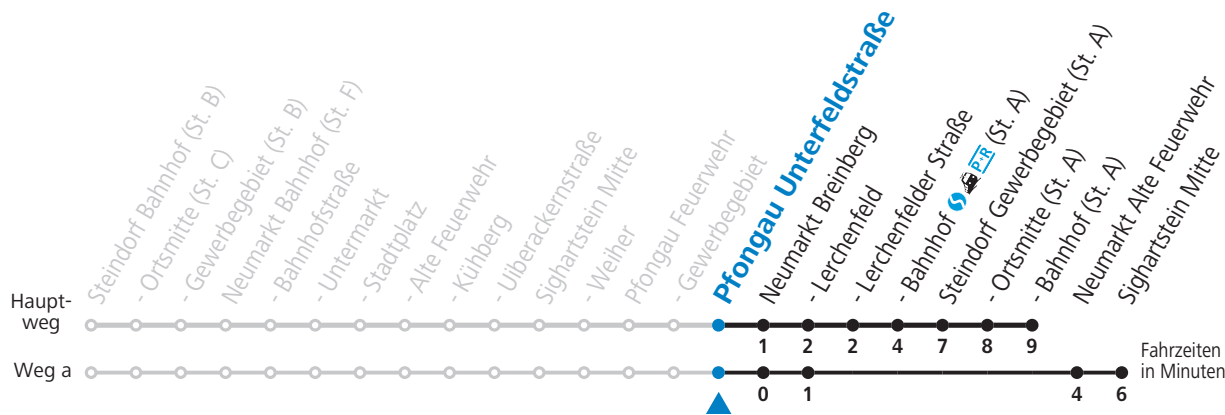

gültig ab 12.12.2021.

Alle Angaben ohne Gewähr.

Montag bis Freitag

6	21	56_c	57_a^S
7	46_c		
8	31		
10	31		
12	31		
13	14_c	28_b^S	
14	18		
15	31		
16	01	31	
17	01	31	
18	31		
19	31		
20	31		

S = nur Montag bis Freitag, wenn Schultag in Salzburg   a = fährt Weg a   b = bis Neumarkt Lerchenfeld   c = bis Neumarkt Bahnhof (St. A)

Samstag, Sonn- und Feiertag kein Linienverkehr, am 24.12. und 31.12. kein Linienverkehr

Ferien im Bundesland Salzburg: 24.12.2021 bis 09.01.2022, 14. bis 20.02., 09. bis 18.04., 09.07. bis 11.09., 24.09. und 26.10. bis 02.11.2022 (Vorbehaltlich Änderungen durch die Schulbehörde)

ACHTUNG: Gesamter Linienbetrieb mit Kleinbussen (Beschränkte Kapazität, ca. 15 Sitzplätze)