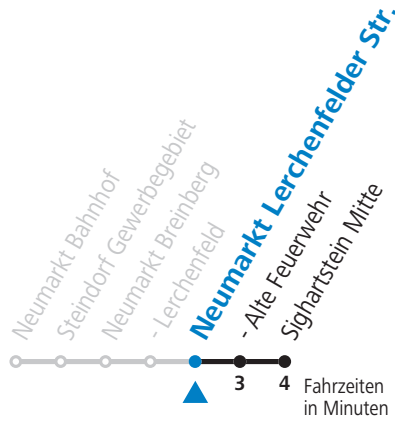

gültig ab 12.12.2021.

Alle Angaben ohne Gewähr.

Montag bis Freitag

7 10

Samstag, Sonn- und Feiertag kein Linienverkehr, am 24.12. und 31.12. kein Linienverkehr

Ferien im Bundesland Salzburg: 24.12.2021 bis 09.01.2022, 14. bis 20.02., 09. bis 18.04., 09.07. bis 11.09., 24.09. und 26.10. bis 02.11.2022 (Vorbehaltlich Änderungen durch die Schulbehörde)

ACHTUNG: Gesamter Linienbetrieb mit Kleinbussen (Beschränkte Kapazität, ca. 15 Sitzplätze)

Salzburg Verkehr®
verbindet

Salzburger Verkehrsverbund GmbH
Schallmooser Hauptstraße 10 | 5020 Salzburg

T +43 (0)662 632 900 | www.salzburg-verkehr.at

Die Salzburg Verkehr-App
zum Gratis-Download >>