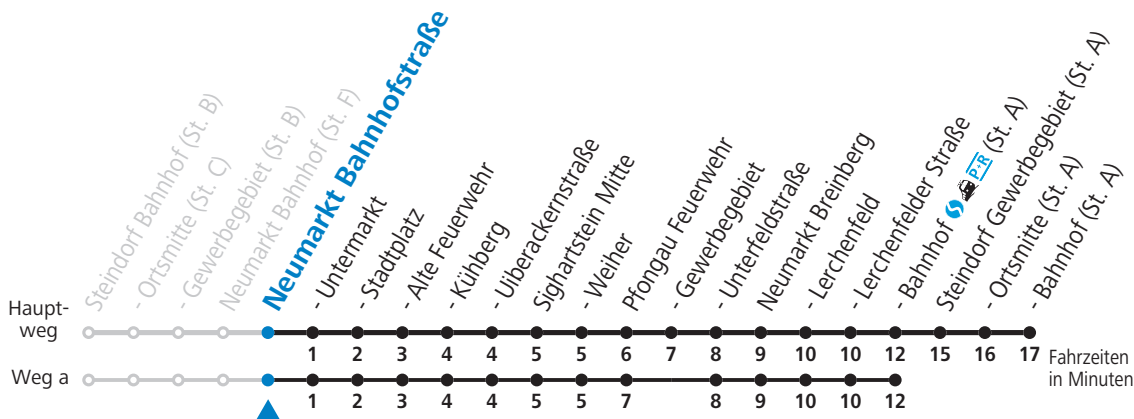

gültig ab 12.12.2021.

Alle Angaben ohne Gewähr.

Montag bis Freitag

6	13	48_a
7	37_c	51_b
8	23	
10	23	
12	23	
13	05_c	19_b
14	10	
15	23	53
16	23	53
17	23	
18	23	
19	23	
20	23	

a = fährt Weg a   b = bis Neumarkt Alte Feuerwehr   c = bis Neumarkt Bahnhof (St. A)

Samstag, Sonn- und Feiertag kein Linienverkehr, am 24.12. und 31.12. kein Linienverkehr

Ferien im Bundesland Salzburg: 24.12.2021 bis 09.01.2022, 14. bis 20.02., 09. bis 18.04., 09.07. bis 11.09., 24.09. und 26.10. bis 02.11.2022 (Vorbehaltlich Änderungen durch die Schulbehörde)

ACHTUNG: Gesamter Linienbetrieb mit Kleinbussen (Beschränkte Kapazität, ca. 15 Sitzplätze)