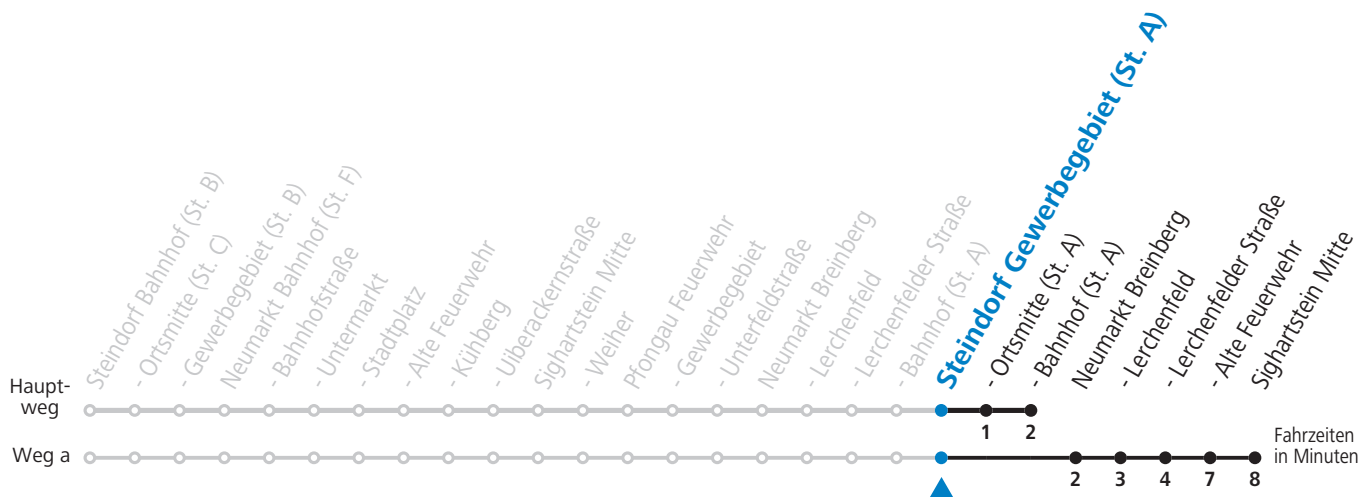

gültig ab 12.12.2021.

Alle Angaben ohne Gewähr.

Montag bis Freitag

6	27
7	06_a
8	39
10	39
12	39
14	24
15	39
16	07 39
17	07 39
18	39
19	39
20	39

a = fährt Weg a

Samstag, Sonn- und Feiertag kein Linienverkehr, am 24.12. und 31.12. kein Linienverkehr

Ferien im Bundesland Salzburg: 24.12.2021 bis 09.01.2022, 14. bis 20.02., 09. bis 18.04., 09.07. bis 11.09., 24.09. und 26.10. bis 02.11.2022 (Vorbehaltlich Änderungen durch die Schulbehörde)

ACHTUNG: Gesamter Linienbetrieb mit Kleinbussen (Beschränkte Kapazität, ca. 15 Sitzplätze)