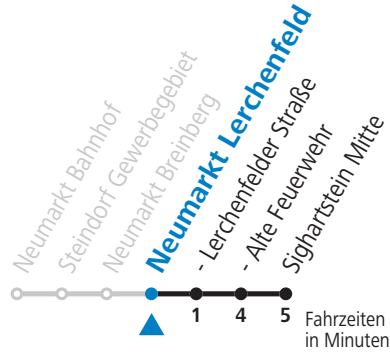

gültig ab 12.12.2021.

Alle Angaben ohne Gewähr.

Montag bis Freitag

7 09

Samstag, Sonn- und Feiertag kein Linienverkehr, am 24.12. und 31.12. kein Linienverkehr

Ferien im Bundesland Salzburg: 24.12.2021 bis 09.01.2022, 14. bis 20.02., 09. bis 18.04., 09.07. bis 11.09., 24.09. und 26.10. bis 02.11.2022 (Vorbehaltlich Änderungen durch die Schulbehörde)

ACHTUNG: Gesamter Linienbetrieb mit Kleinbussen (Beschränkte Kapazität, ca. 15 Sitzplätze)

Salzburg Verkehr®
verbindet

Salzburger Verkehrsverbund GmbH
Schallmooser Hauptstraße 10 | 5020 Salzburg

T +43 (0)662 632 900 | www.salzburg-verkehr.at

Die Salzburg Verkehr-App
zum Gratis-Download >>