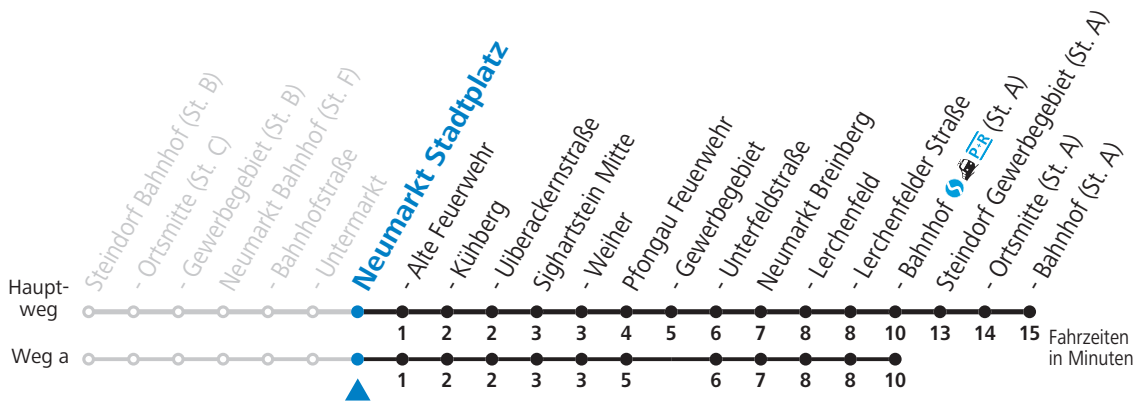

gültig ab 12.12.2021.

Alle Angaben ohne Gewähr.

Montag bis Freitag

6	15	50_a
7	39_c	53_b
8	25	
10	25	
12	25	
13	07_c	21_b
14	12	
15	25	55
16	25	55
17	25	
18	25	
19	25	
20	25	

a = fährt Weg a   b = bis Neumarkt Alte Feuerwehr   c = bis Neumarkt Bahnhof (St. A)

Samstag, Sonn- und Feiertag kein Linienverkehr, am 24.12. und 31.12. kein Linienverkehr

Ferien im Bundesland Salzburg: 24.12.2021 bis 09.01.2022, 14. bis 20.02., 09. bis 18.04., 09.07. bis 11.09., 24.09. und 26.10. bis 02.11.2022 (Vorbehaltlich Änderungen durch die Schulbehörde)

ACHTUNG: Gesamter Linienbetrieb mit Kleinbussen (Beschränkte Kapazität, ca. 15 Sitzplätze)