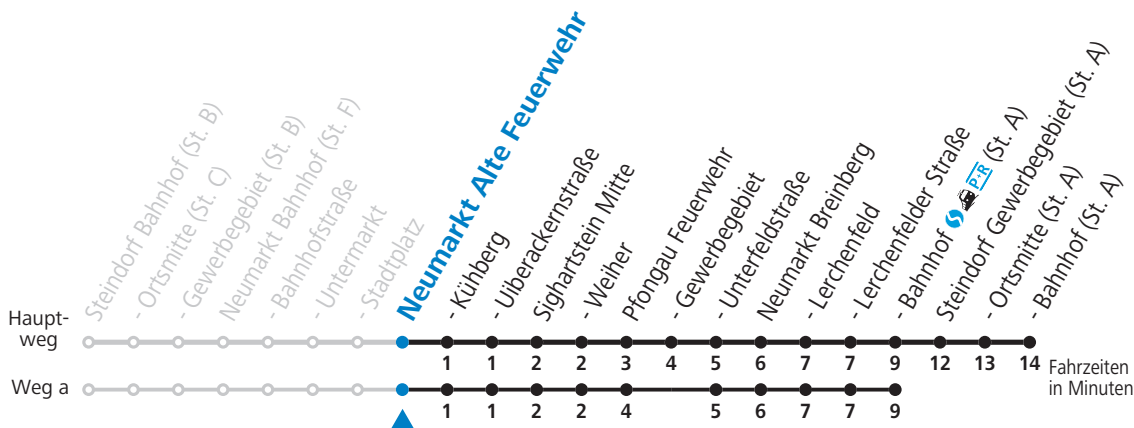

gültig ab 12.12.2021.

Alle Angaben ohne Gewähr.

Montag bis Freitag

6	16	51_a
7	40_c	
8	26	
9		
10	26	
11		
12	26	
13	08_c	23_b
14	13	
15	26	56
16	26	56
17	26	
18	26	
19	26	
20	26	

S = nur Montag bis Freitag, wenn Schultag in Salzburg   a = fährt Weg a   b = bis Neumarkt Lerchenfeld   c = bis Neumarkt Bahnhof (St. A)

Samstag, Sonn- und Feiertag kein Linienverkehr, am 24.12. und 31.12. kein Linienverkehr

Ferien im Bundesland Salzburg: 24.12.2021 bis 09.01.2022, 14. bis 20.02., 09. bis 18.04., 09.07. bis 11.09., 24.09. und 26.10. bis 02.11.2022 (Vorbehaltlich Änderungen durch die Schulbehörde)

ACHTUNG: Gesamter Linienbetrieb mit Kleinbussen (Beschränkte Kapazität, ca. 15 Sitzplätze)