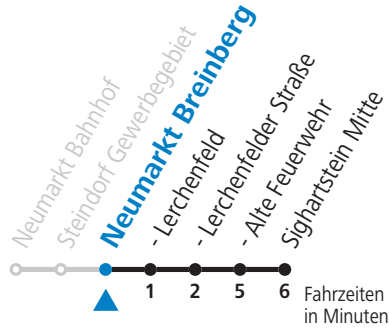

gültig ab 12.12.2021.

Alle Angaben ohne Gewähr.

Montag bis Freitag

7 08

Samstag, Sonn- und Feiertag kein Linienverkehr, am 24.12. und 31.12. kein Linienverkehr

Ferien im Bundesland Salzburg: 24.12.2021 bis 09.01.2022, 14. bis 20.02., 09. bis 18.04., 09.07. bis 11.09., 24.09. und 26.10. bis 02.11.2022 (Vorbehaltlich Änderungen durch die Schulbehörde)

ACHTUNG: Gesamter Linienbetrieb mit Kleinbussen (Beschränkte Kapazität, ca. 15 Sitzplätze)

Salzburg Verkehr®
verbindet

Salzburger Verkehrsverbund GmbH
Schallmooser Hauptstraße 10 | 5020 Salzburg

T +43 (0)662 632 900 | www.salzburg-verkehr.at

Die Salzburg Verkehr-App
zum Gratis-Download >>