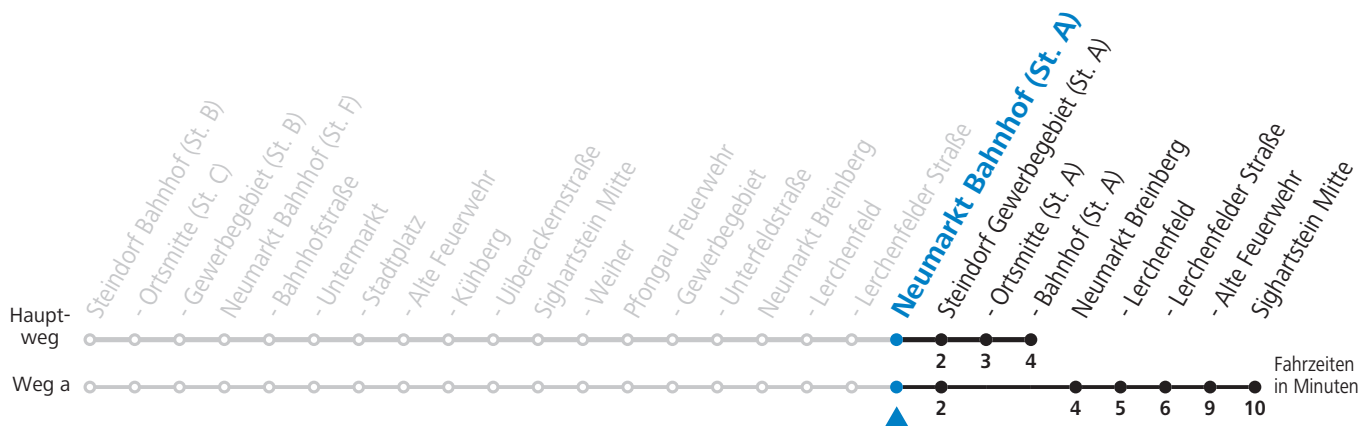

Die Salzburg Verkehr-App
zum Gratis-Download >>

gültig ab 12.12.2021.

Alle Angaben ohne Gewähr.

Montag bis Freitag

6	25
7	04 _a
8	37
10	37
12	37
14	22
15	37
16	05 37
17	05 37
18	37
19	37
20	37

a = fährt Weg a