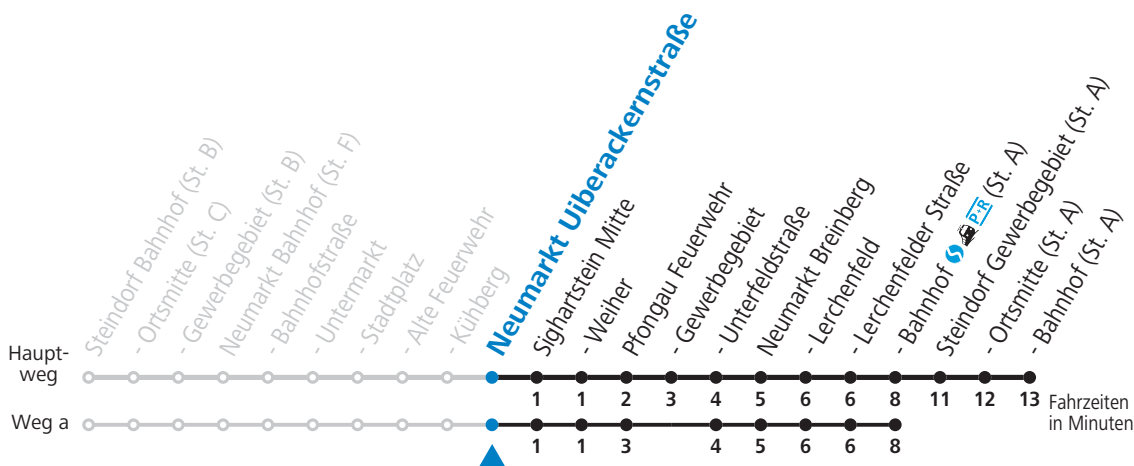

gültig ab 12.12.2021.

Alle Angaben ohne Gewähr.

Montag bis Freitag

6	17	52_a
7	41_c	
8	27	
10	27	
12	27	
13	09_c	24_b^S
14	14	
15	27	57
16	27	57
17	27	
18	27	
19	27	
20	27	

S = nur Montag bis Freitag, wenn Schultag in Salzburg   a = fährt Weg a   b = bis Neumarkt Lerchenfeld   c = bis Neumarkt Bahnhof (St. A)

Samstag, Sonn- und Feiertag kein Linienverkehr, am 24.12. und 31.12. kein Linienverkehr

Ferien im Bundesland Salzburg: 24.12.2021 bis 09.01.2022, 14. bis 20.02., 09. bis 18.04., 09.07. bis 11.09., 24.09. und 26.10. bis 02.11.2022 (Vorbehaltlich Änderungen durch die Schulbehörde)

ACHTUNG: Gesamter Linienbetrieb mit Kleinbussen (Beschränkte Kapazität, ca. 15 Sitzplätze)