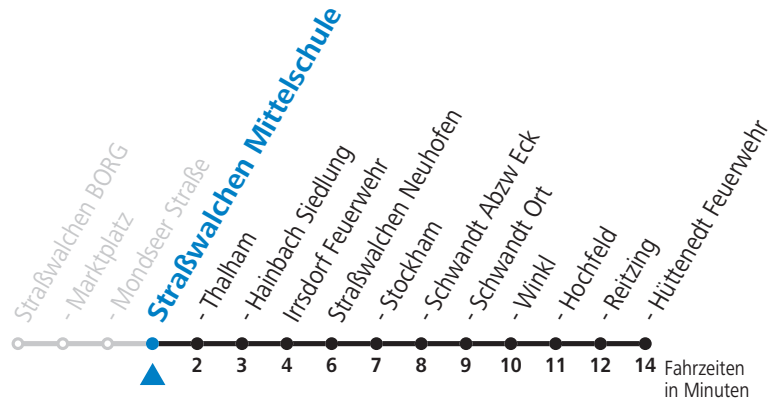

gültig ab 12.12.2021.

Alle Angaben ohne Gewähr.

Montag-Freitag (Schule)

13 31

Samstag, Sonn- und Feiertag kein Linienverkehr

An schulfreien Tagen kein Linienverkehr

Ferien im Bundesland Salzburg: 24.12.2021 bis 09.01.2022, 14. bis 20.02., 09. bis 18.04., 09.07. bis 11.09., 24.09. und 26.10. bis 02.11.2022 (Vorbehaltlich Änderungen durch die Schulbehörde)

Salzburg Verkehr®
verbindet

Salzburger Verkehrsverbund GmbH
Schallmooser Hauptstraße 10 | 5020 Salzburg

T +43 (0)662 632 900 | www.salzburg-verkehr.at

Die Salzburg Verkehr-App
zum Gratis-Download >>

gültig ab 12.12.2021.

Alle Angaben ohne Gewähr.

Montag-Freitag (Schule)

12 32

13 32

16 05

Samstag, Sonn- und Feiertag kein Linienverkehr

An schulfreien Tagen kein Linienverkehr

Ferien im Bundesland Salzburg: 24.12.2021 bis 09.01.2022, 14. bis 20.02., 09. bis 18.04., 09.07. bis 11.09., 24.09. und 26.10. bis 02.11.2022 (Vorbehaltlich Änderungen durch die Schulbehörde)