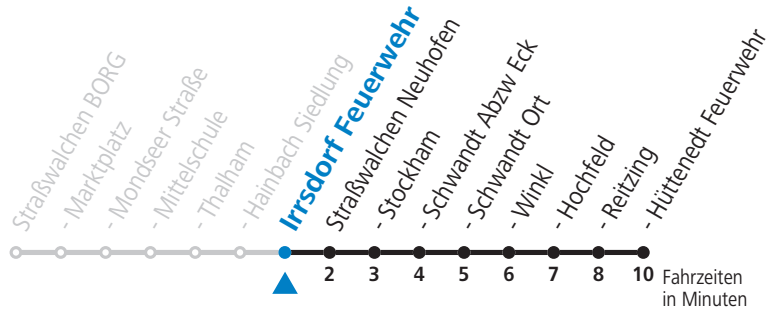

Salzburg Verkehr®
verbindet

Salzburger Verkehrsverbund GmbH
Schallmooser Hauptstraße 10 | 5020 Salzburg

T +43 (0)662 632 900 | www.salzburg-verkehr.at

Die Salzburg Verkehr-App
zum Gratis-Download >>

gültig ab 12.12.2021.

Alle Angaben ohne Gewähr.

Montag-Freitag (Schule)

12 36

13 36

16 09

Samstag, Sonn- und Feiertag kein Linienverkehr

An schulfreien Tagen kein Linienverkehr

Ferien im Bundesland Salzburg: 24.12.2021 bis 09.01.2022, 14. bis 20.02., 09. bis 18.04., 09.07. bis 11.09., 24.09. und 26.10. bis 02.11.2022 (Vorbehaltlich Änderungen durch die Schulbehörde)