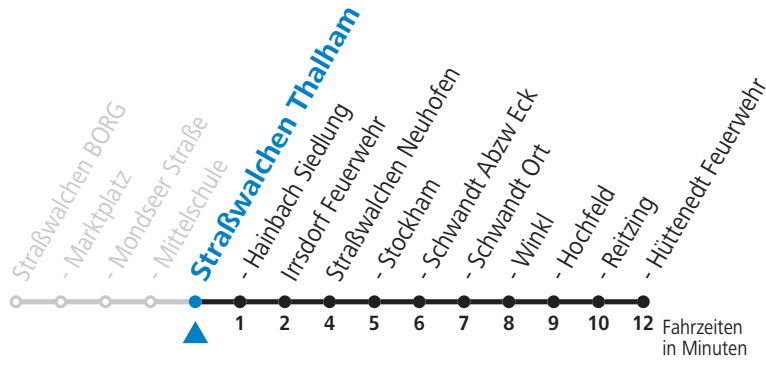

Alle Angaben ohne Gewähr.

Montag-Freitag (Schule)

12 32

13 32

16 05

Samstag, Sonn- und Feiertag kein Linienverkehr

An schulfreien Tagen kein Linienverkehr

Ferien im Bundesland Salzburg: 24.12.2021 bis 09.01.2022, 14. bis 20.02., 09. bis 18.04., 09.07. bis 11.09., 24.09. und 26.10. bis 02.11.2022 (Vorbehaltlich Änderungen durch die Schulbehörde)