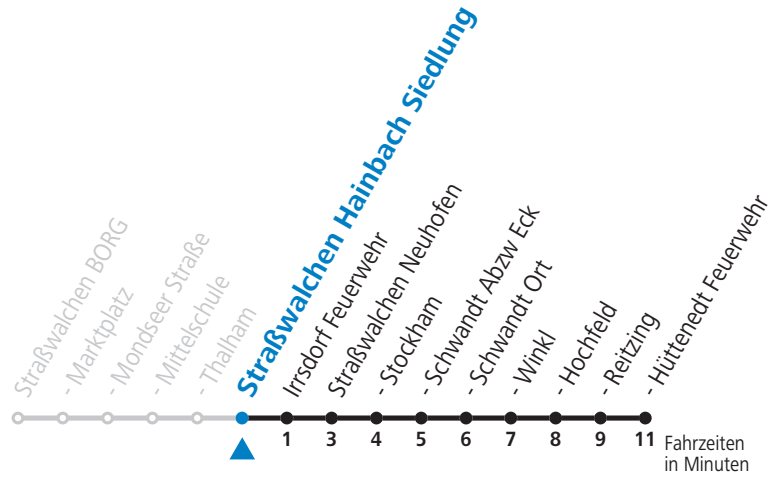

gültig ab 12.12.2021.

Alle Angaben ohne Gewähr.

Montag-Freitag (Schule)

12 35

13 35

16 08

Samstag, Sonn- und Feiertag kein Linienverkehr

An schulfreien Tagen kein Linienverkehr

Ferien im Bundesland Salzburg: 24.12.2021 bis 09.01.2022, 14. bis 20.02., 09. bis 18.04., 09.07. bis 11.09., 24.09. und 26.10. bis 02.11.2022 (Vorbehaltlich Änderungen durch die Schulbehörde)

Salzburg Verkehr®
verbindet

Salzburger Verkehrsverbund GmbH
Schallmooser Hauptstraße 10 | 5020 Salzburg

T +43 (0)662 632 900 | www.salzburg-verkehr.at

Die Salzburg Verkehr-App
zum Gratis-Download >>