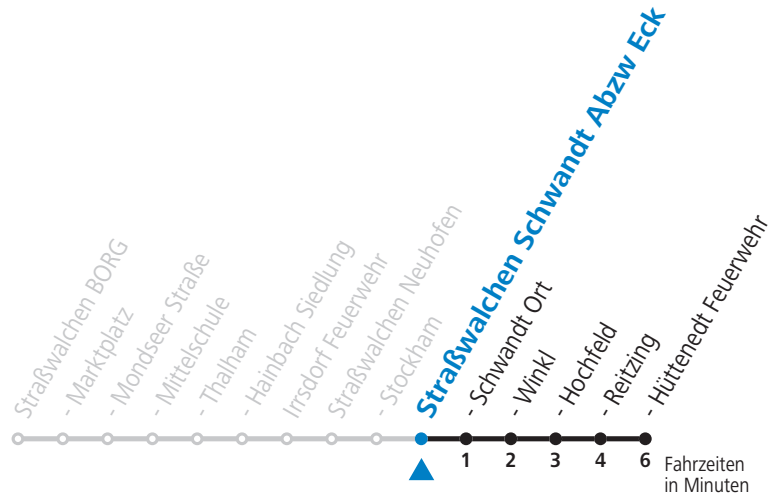

Alle Angaben ohne Gewähr.

Montag-Freitag (Schule)

12 39

13 39

16 12

Samstag, Sonn- und Feiertag kein Linienverkehr

An schulfreien Tagen kein Linienverkehr

Ferien im Bundesland Salzburg: 24.12.2021 bis 09.01.2022, 14. bis 20.02., 09. bis 18.04., 09.07. bis 11.09., 24.09. und 26.10. bis 02.11.2022 (Vorbehaltlich Änderungen durch die Schulbehörde)