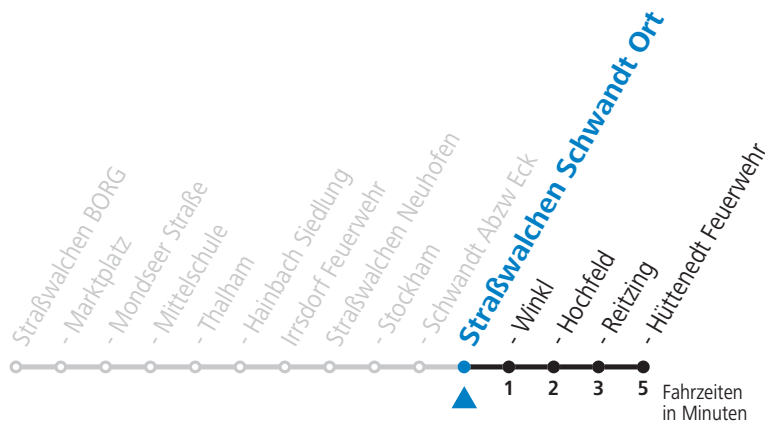

gültig ab 12.12.2021.

Alle Angaben ohne Gewähr.

Montag-Freitag (Schule)

6 35

12 41

13 41

16 14

Samstag, Sonn- und Feiertag kein Linienverkehr

An schulfreien Tagen kein Linienverkehr

Ferien im Bundesland Salzburg: 24.12.2021 bis 09.01.2022, 14. bis 20.02., 09. bis 18.04., 09.07. bis 11.09., 24.09. und 26.10. bis 02.11.2022 (Vorbehaltlich Änderungen durch die Schulbehörde)