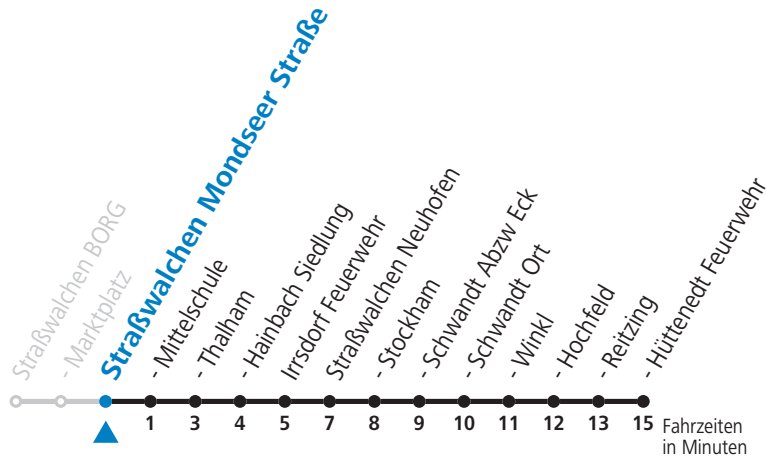

Alle Angaben ohne Gewähr.

Montag-Freitag (Schule)

13 30

Samstag, Sonn- und Feiertag kein Linienverkehr

An schulfreien Tagen kein Linienverkehr

Ferien im Bundesland Salzburg: 24.12.2021 bis 09.01.2022, 14. bis 20.02., 09. bis 18.04., 09.07. bis 11.09., 24.09. und 26.10. bis 02.11.2022 (Vorbehaltlich Änderungen durch die Schulbehörde)

gültig ab 12.12.2021.

Alle Angaben ohne Gewähr.

Montag-Freitag (Schule)

13 31

Samstag, Sonn- und Feiertag kein Linienverkehr

An schulfreien Tagen kein Linienverkehr

Ferien im Bundesland Salzburg: 24.12.2021 bis 09.01.2022, 14. bis 20.02., 09. bis 18.04., 09.07. bis 11.09., 24.09. und 26.10. bis 02.11.2022 (Vorbehaltlich Änderungen durch die Schulbehörde)