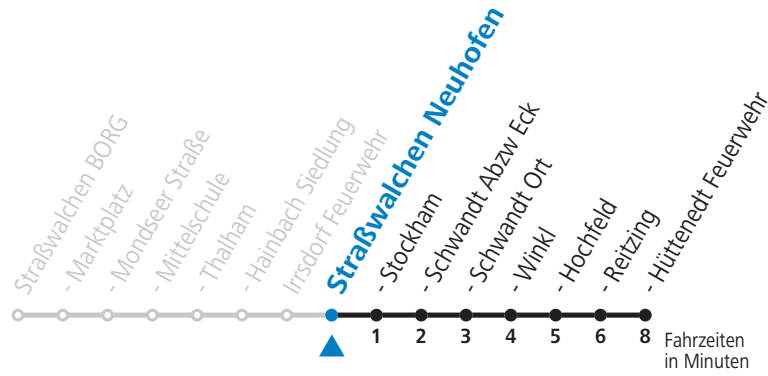

Salzburg Verkehr®
verbindet

Salzburger Verkehrsverbund GmbH
Schallmooser Hauptstraße 10 | 5020 Salzburg

T +43 (0)662 632 900 | www.salzburg-verkehr.at

Die Salzburg Verkehr-App
zum Gratis-Download >>

gültig ab 12.12.2021.