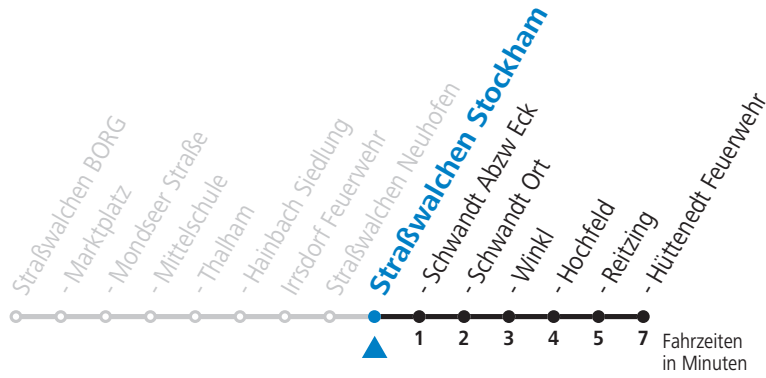

Salzburg Verkehr®
verbindet

Salzburger Verkehrsverbund GmbH
Schallmooser Hauptstraße 10 | 5020 Salzburg

T +43 (0)662 632 900 | www.salzburg-verkehr.at

Die Salzburg Verkehr-App
zum Gratis-Download >>

gültig ab 12.12.2021.