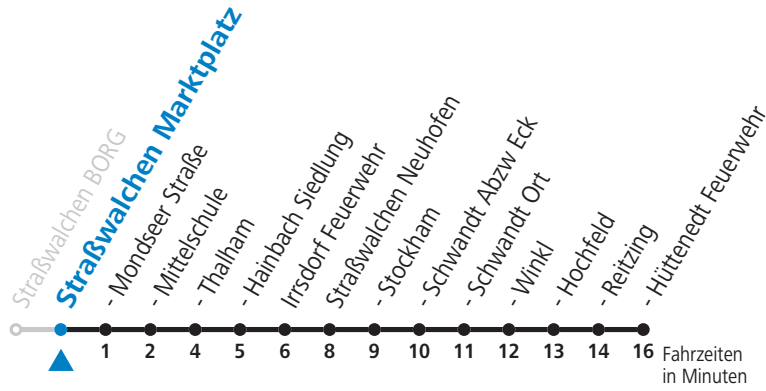

Salzburg Verkehr®
verbindet

Salzburger Verkehrsverbund GmbH
Schallmooser Hauptstraße 10 | 5020 Salzburg

T +43 (0)662 632 900 | www.salzburg-verkehr.at

Die Salzburg Verkehr-App
zum Gratis-Download >>

gültig ab 12.12.2021.

Alle Angaben ohne Gewähr.

Montag-Freitag (Schule)

13 30

Samstag, Sonn- und Feiertag kein Linienverkehr

An schulfreien Tagen kein Linienverkehr

Ferien im Bundesland Salzburg: 24.12.2021 bis 09.01.2022, 14. bis 20.02., 09. bis 18.04., 09.07. bis 11.09., 24.09. und 26.10. bis 02.11.2022 (Vorbehaltlich Änderungen durch die Schulbehörde)