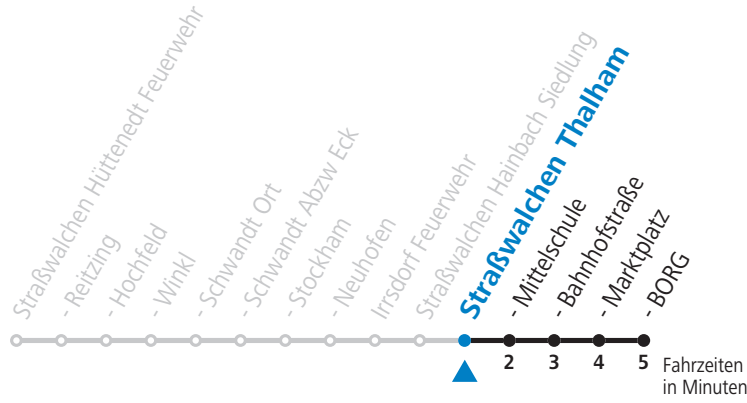

Alle Angaben ohne Gewähr.

Montag-Freitag (Schule)

6 51

Samstag, Sonn- und Feiertag kein Linienverkehr

An schulfreien Tagen kein Linienverkehr

Ferien im Bundesland Salzburg: 24.12.2021 bis 09.01.2022, 14. bis 20.02., 09. bis 18.04., 09.07. bis 11.09., 24.09. und 26.10. bis 02.11.2022 (Vorbehaltlich Änderungen durch die Schulbehörde)