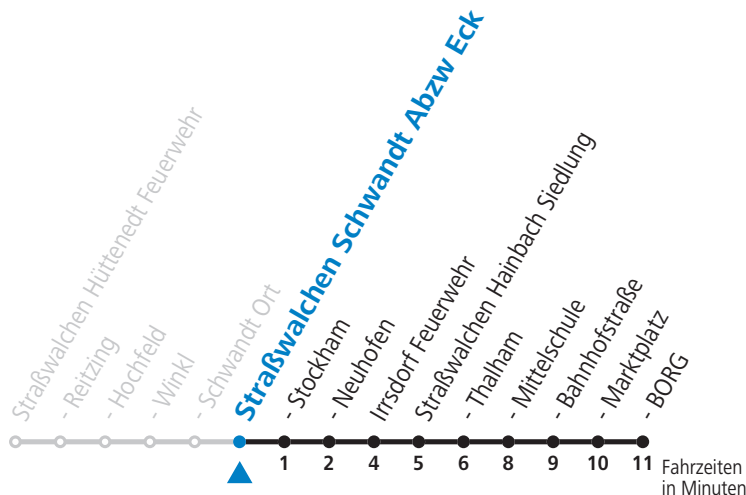

gültig ab 12.12.2021.

Alle Angaben ohne Gewähr.

Montag-Freitag (Schule)

6 46

Samstag, Sonn- und Feiertag kein Linienverkehr

An schulfreien Tagen kein Linienverkehr

Ferien im Bundesland Salzburg: 24.12.2021 bis 09.01.2022, 14. bis 20.02., 09. bis 18.04., 09.07. bis 11.09., 24.09. und 26.10. bis 02.11.2022 (Vorbehaltlich Änderungen durch die Schulbehörde)