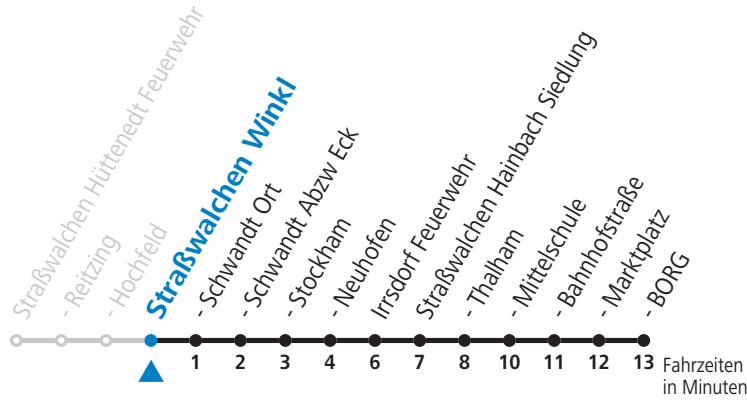

Alle Angaben ohne Gewähr.

Montag-Freitag (Schule)

6 43

Samstag, Sonn- und Feiertag kein Linienverkehr

An schulfreien Tagen kein Linienverkehr

Ferien im Bundesland Salzburg: 24.12.2021 bis 09.01.2022, 14. bis 20.02., 09. bis 18.04., 09.07. bis 11.09., 24.09. und 26.10. bis 02.11.2022 (Vorbehaltlich Änderungen durch die Schulbehörde)

gültig ab 12.12.2021.

Alle Angaben ohne Gewähr.

Montag-Freitag (Schule)

6 44

Samstag, Sonn- und Feiertag kein Linienverkehr

An schulfreien Tagen kein Linienverkehr

Ferien im Bundesland Salzburg: 24.12.2021 bis 09.01.2022, 14. bis 20.02., 09. bis 18.04., 09.07. bis 11.09., 24.09. und 26.10. bis 02.11.2022 (Vorbehaltlich Änderungen durch die Schulbehörde)