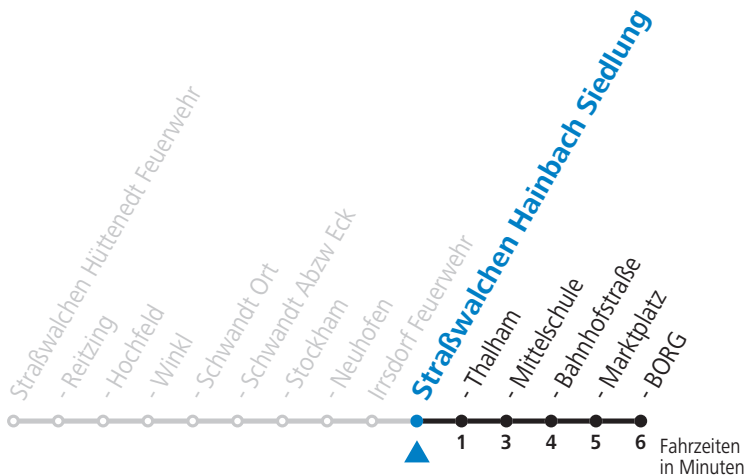

gültig ab 12.12.2021.

Alle Angaben ohne Gewähr.

Montag-Freitag (Schule)

6 51

Samstag, Sonn- und Feiertag kein Linienverkehr

An schulfreien Tagen kein Linienverkehr

Ferien im Bundesland Salzburg: 24.12.2021 bis 09.01.2022, 14. bis 20.02., 09. bis 18.04., 09.07. bis 11.09., 24.09. und 26.10. bis 02.11.2022 (Vorbehaltlich Änderungen durch die Schulbehörde)