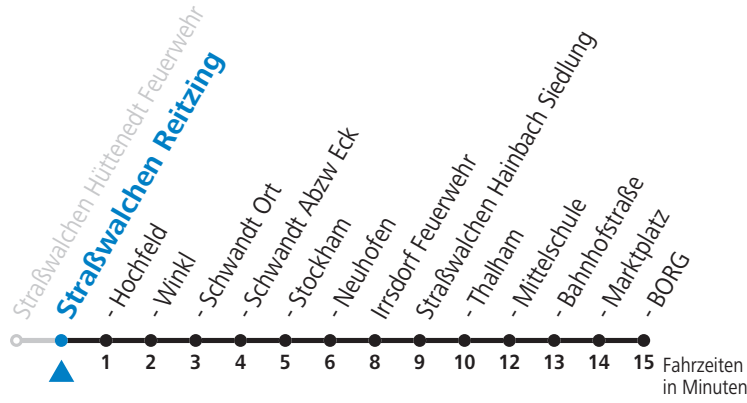

gültig ab 12.12.2021.

Alle Angaben ohne Gewähr.

Montag-Freitag (Schule)

6 42

Samstag, Sonn- und Feiertag kein Linienverkehr

An schulfreien Tagen kein Linienverkehr

Ferien im Bundesland Salzburg: 24.12.2021 bis 09.01.2022, 14. bis 20.02., 09. bis 18.04., 09.07. bis 11.09., 24.09. und 26.10. bis 02.11.2022 (Vorbehaltlich Änderungen durch die Schulbehörde)

Salzburg Verkehr®
verbindet

Salzburger Verkehrsverbund GmbH
Schallmooser Hauptstraße 10 | 5020 Salzburg

T +43 (0)662 632 900 | www.salzburg-verkehr.at

Die Salzburg Verkehr-App
zum Gratis-Download >>