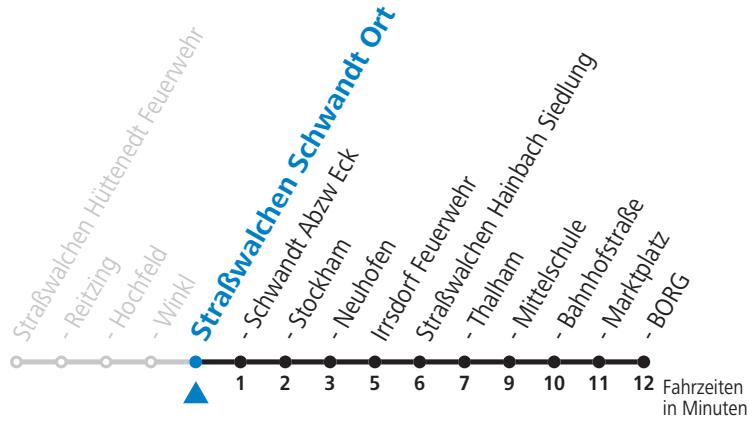

gültig ab 12.12.2021.

Alle Angaben ohne Gewähr.

Montag-Freitag (Schule)

6 44

Samstag, Sonn- und Feiertag kein Linienverkehr

An schulfreien Tagen kein Linienverkehr

Ferien im Bundesland Salzburg: 24.12.2021 bis 09.01.2022, 14. bis 20.02., 09. bis 18.04., 09.07. bis 11.09., 24.09. und 26.10. bis 02.11.2022 (Vorbehaltlich Änderungen durch die Schulbehörde)

Salzburg Verkehr®
verbindet

Salzburger Verkehrsverbund GmbH
Schallmooser Hauptstraße 10 | 5020 Salzburg

T +43 (0)662 632 900 | www.salzburg-verkehr.at

Die Salzburg Verkehr-App
zum Gratis-Download >>

gültig ab 12.12.2021.

Alle Angaben ohne Gewähr.

Montag-Freitag (Schule)

6 45

Samstag, Sonn- und Feiertag kein Linienverkehr
An schulfreien Tagen kein Linienverkehr

Ferien im Bundesland Salzburg: 24.12.2021 bis 09.01.2022, 14. bis 20.02., 09. bis 18.04., 09.07. bis 11.09., 24.09. und 26.10. bis 02.11.2022 (Vorbehaltlich Änderungen durch die Schulbehörde)