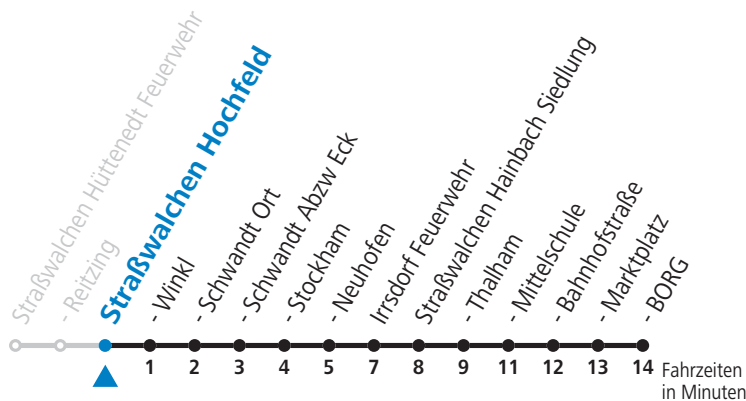

Alle Angaben ohne Gewähr.

Montag-Freitag (Schule)

6 42

Samstag, Sonn- und Feiertag kein Linienverkehr

An schulfreien Tagen kein Linienverkehr

Ferien im Bundesland Salzburg: 24.12.2021 bis 09.01.2022, 14. bis 20.02., 09. bis 18.04., 09.07. bis 11.09., 24.09. und 26.10. bis 02.11.2022 (Vorbehaltlich Änderungen durch die Schulbehörde)

Salzburg Verkehr®
verbindet

Salzburger Verkehrsverbund GmbH
Schallmooser Hauptstraße 10 | 5020 Salzburg

T +43 (0)662 632 900 | www.salzburg-verkehr.at

Die Salzburg Verkehr-App
zum Gratis-Download >>

gültig ab 12.12.2021.

Alle Angaben ohne Gewähr.

Montag-Freitag (Schule)

6 43

Samstag, Sonn- und Feiertag kein Linienverkehr

An schulfreien Tagen kein Linienverkehr

Ferien im Bundesland Salzburg: 24.12.2021 bis 09.01.2022, 14. bis 20.02., 09. bis 18.04., 09.07. bis 11.09., 24.09. und 26.10. bis 02.11.2022 (Vorbehaltlich Änderungen durch die Schulbehörde)