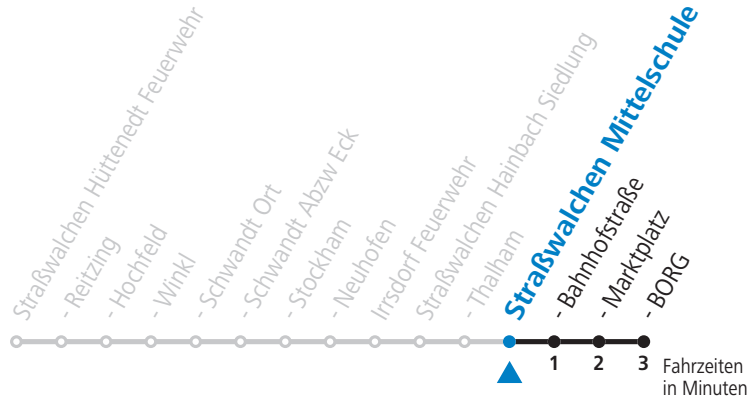

Salzburg Verkehr®
verbindet

Salzburger Verkehrsverbund GmbH
Schallmooser Hauptstraße 10 | 5020 Salzburg

T +43 (0)662 632 900 | www.salzburg-verkehr.at

Die Salzburg Verkehr-App
zum Gratis-Download >>

gültig ab 12.12.2021.