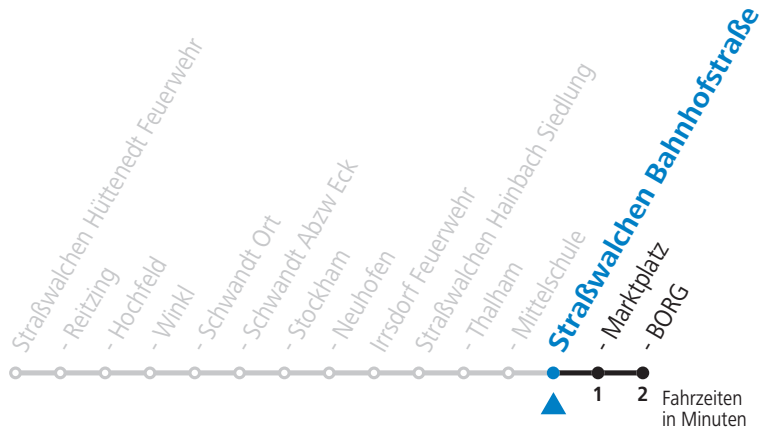

Salzburg Verkehr®
verbindet

Salzburger Verkehrsverbund GmbH
Schallmooser Hauptstraße 10 | 5020 Salzburg

T +43 (0)662 632 900 | www.salzburg-verkehr.at

Die Salzburg Verkehr-App
zum Gratis-Download >>

gültig ab 12.12.2021.