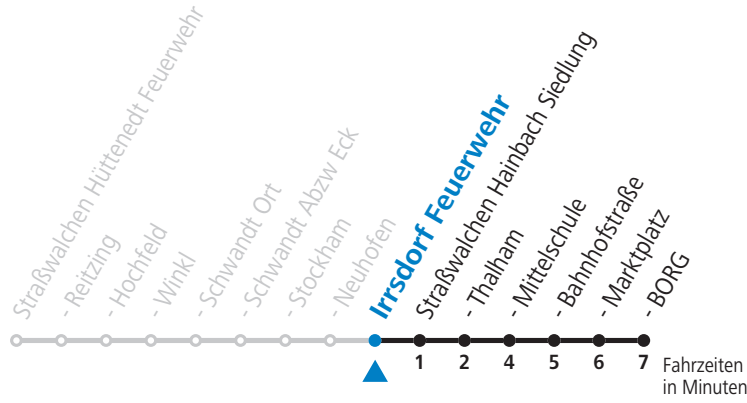

Salzburg Verkehr®
verbindet

Salzburger Verkehrsverbund GmbH
Schallmooser Hauptstraße 10 | 5020 Salzburg

T +43 (0)662 632 900 | www.salzburg-verkehr.at

Die Salzburg Verkehr-App
zum Gratis-Download >>

gültig ab 12.12.2021.

Alle Angaben ohne Gewähr.

Montag-Freitag (Schule)

6 50

Samstag, Sonn- und Feiertag kein Linienverkehr

An schulfreien Tagen kein Linienverkehr

Ferien im Bundesland Salzburg: 24.12.2021 bis 09.01.2022, 14. bis 20.02., 09. bis 18.04., 09.07. bis 11.09., 24.09. und 26.10. bis 02.11.2022 (Vorbehaltlich Änderungen durch die Schulbehörde)