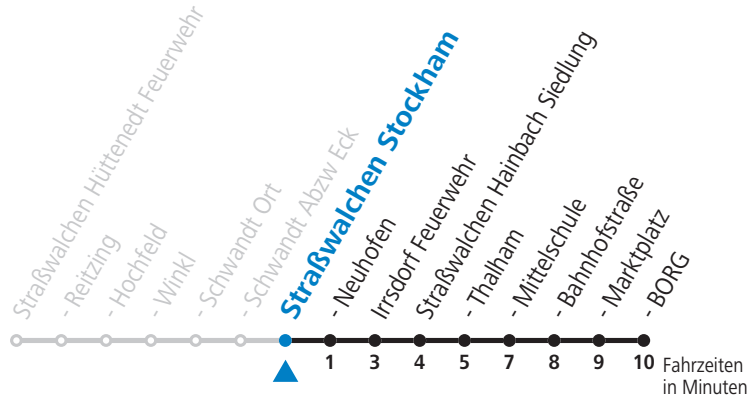

Alle Angaben ohne Gewähr.

Montag-Freitag (Schule)

6 46

Samstag, Sonn- und Feiertag kein Linienverkehr

An schulfreien Tagen kein Linienverkehr

Ferien im Bundesland Salzburg: 24.12.2021 bis 09.01.2022, 14. bis 20.02., 09. bis 18.04., 09.07. bis 11.09., 24.09. und 26.10. bis 02.11.2022 (Vorbehaltlich Änderungen durch die Schulbehörde)