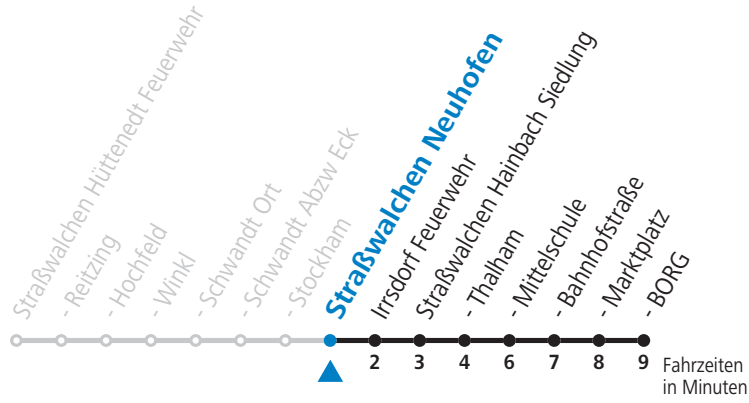

gültig ab 12.12.2021.

Alle Angaben ohne Gewähr.

Montag-Freitag (Schule)

6 48

Samstag, Sonn- und Feiertag kein Linienverkehr

An schulfreien Tagen kein Linienverkehr

Ferien im Bundesland Salzburg: 24.12.2021 bis 09.01.2022, 14. bis 20.02., 09. bis 18.04., 09.07. bis 11.09., 24.09. und 26.10. bis 02.11.2022 (Vorbehaltlich Änderungen durch die Schulbehörde)

Salzburg Verkehr®
verbindet

Salzburger Verkehrsverbund GmbH
Schallmooser Hauptstraße 10 | 5020 Salzburg

T +43 (0)662 632 900 | www.salzburg-verkehr.at

Die Salzburg Verkehr-App
zum Gratis-Download >>