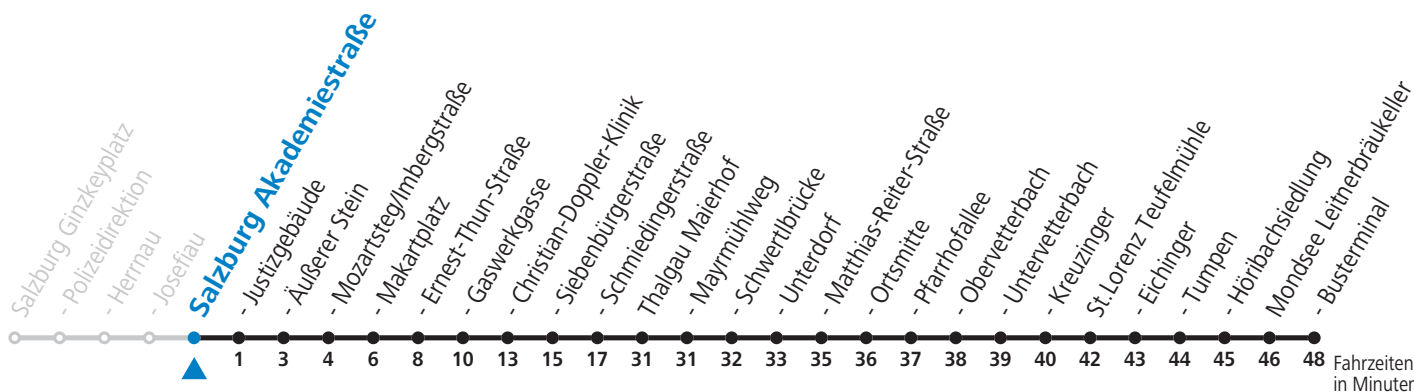

## Montag bis Freitag

12	18
13	18
14	18
15	18
16	18
17	18
18	18
19	18

**Am 24.12. und 31.12. (sofern nicht Sonntag) gilt der Samstag-Fahrplan**

Ferien im Bundesland Salzburg: 24.12.2021 bis 09.01.2022, 14. bis 20.02., 09. bis 18.04., 09.07. bis 11.09., 24.09. und 26.10. bis 02.11.2022 (Vorbehaltlich Änderungen durch die Schulbehörde)

Ferien im Bundesland Oberösterreich: 24.12.2021 bis 09.01.2022, 21. bis 27.02., 09. bis 18.04., 04.05., 09.07. bis 11.09. und 26.10. bis 02.11.2022 (Vorbehaltlich Änderungen durch die Schulbehörde)

Auf Grund der Linienlänge können nicht alle bedienten Zwischenhalte im Linienverlauf dargestellt werden. Alle Details siehe Linienfahrplan unter [www.salzburg-verkehr.at](http://www.salzburg-verkehr.at)