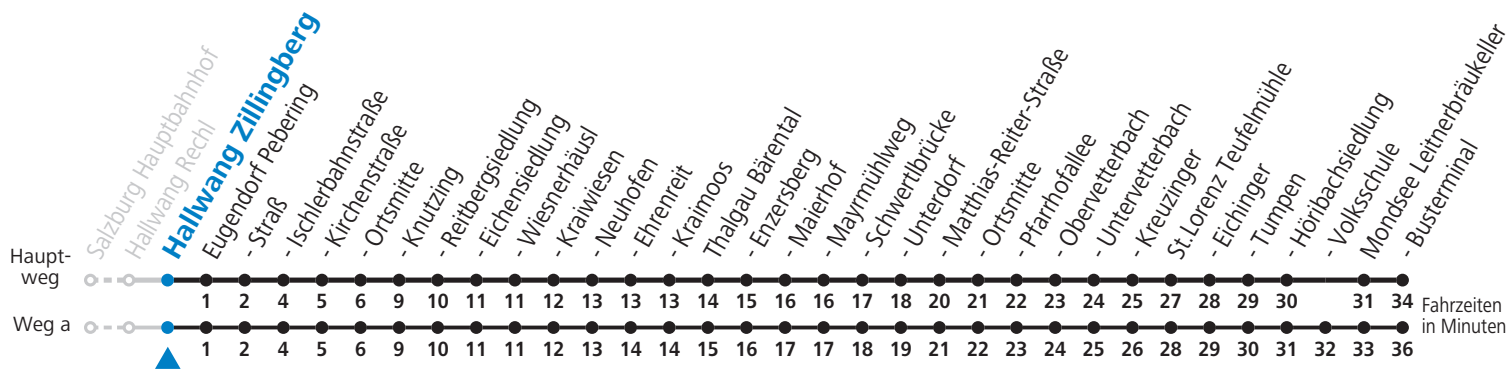

gültig ab 12.12.2021.

Alle Angaben ohne Gewähr.

Montag bis Freitag		Samstag		Sonn- und Feiertag	
6	29	6	37	6	52
7	01_a 36_a	7	07 37	7	52
8	06 36	8	07 37	8	52
9	06 36	9	07 37	9	52
10	06 36	10	07 37	10	52
11	06 36	11	07 37	11	52
12	06 36	12	07 37	12	52
13	06 36	13	07 37	13	52
14	06 36	14	07 37	14	52
15	06 36	15	07 37	15	52
16	06 36 51	16	07 37	16	52
17	06 36 51	17	07 37	17	52
18	06 36	18	07 37	18	52
19	07 37	19	07 37	19	52
20	07 52	20	07 37	20	52
		21	07		
22	02	22	02	22	02
23	02	23	02	23	02
0	02	0	02	0	02

a = fährt Weg a

Am 24.12. und 31.12. (sofern nicht Sonntag) gilt der Samstag-Fahrplan

Ferien im Bundesland Salzburg: 24.12.2021 bis 09.01.2022, 14. bis 20.02., 09. bis 18.04., 09.07. bis 11.09., 24.09. und 26.10. bis 02.11.2022 (Vorbehaltlich Änderungen durch die Schulbehörde)

Ferien im Bundesland Oberösterreich: 24.12.2021 bis 09.01.2022, 21. bis 27.02., 09. bis 18.04., 04.05., 09.07. bis 11.09. und 26.10. bis 02.11.2022 (Vorbehaltlich Änderungen durch die Schulbehörde)

Auf Grund der Linienlänge können nicht alle bedienten Zwischenhalte im Linienverlauf dargestellt werden. Alle Details siehe Linienfahrplan unter www.salzburg-verkehr.at