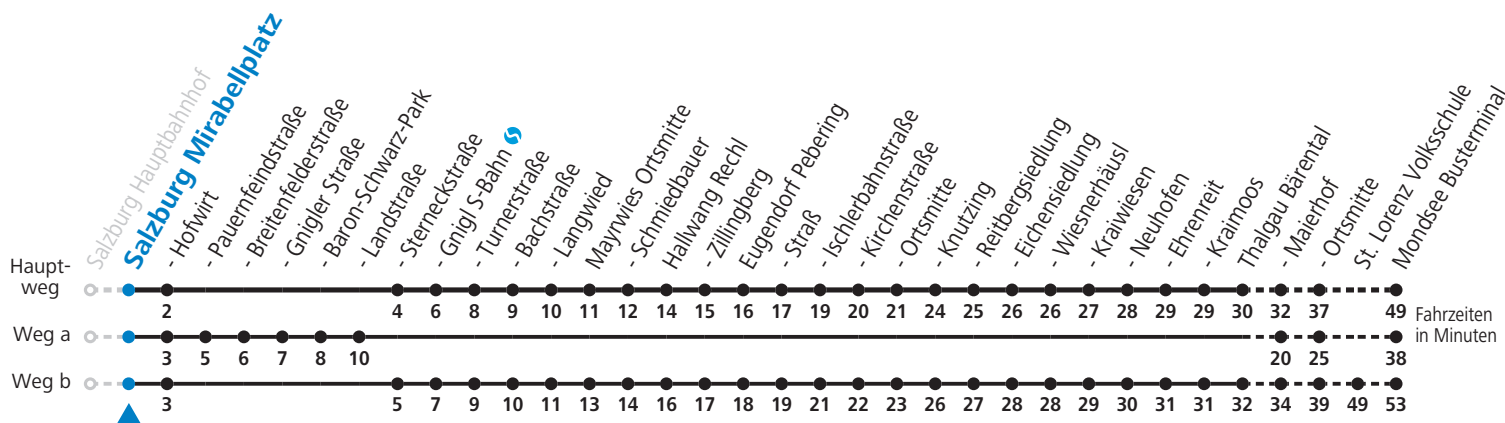

gültig ab 12.12.2021.

Alle Angaben ohne Gewähr.

Montag bis Freitag				Samstag			Sonn- und Feiertag	
6	12	44_b		6	23	53	6	38
7	19_b	49		7	23	53	7	38
8	19	49		8	23	53	8	38
9	19	49		9	23	53	9	38
10	19	49		10	23	53	10	38
11	19	49		11	23	53	11	38
12	19	49		12	23	53	12	38
13	19	47_s	49	13	23	53	13	38
14	19	49		14	23	53	14	38
15	19	49		15	23	53	15	38
16	19	32_a	34 49	16	23	53	16	38
17	19	32_a	34 49	17	23	53	17	38
18	19	32_a	53	18	23	53	18	38
19	23	53		19	23	53	19	38
20	38			20	23	53	20	38
21	48			21	48		21	48
22	48			22	48		22	48
23	48			23	48		23	48

S = nur Montag bis Freitag, wenn Schultag in Salzburg   a = fährt Weg a   b = fährt Weg b

Am 24.12. und 31.12. (sofern nicht Sonntag) gilt der Samstag-Fahrplan

Ferien im Bundesland Salzburg: 24.12.2021 bis 09.01.2022, 14. bis 20.02., 09. bis 18.04., 09.07. bis 11.09., 24.09. und 26.10. bis 02.11.2022 (Vorbehaltlich Änderungen durch die Schulbehörde)
Ferien im Bundesland Oberösterreich: 24.12.2021 bis 09.01.2022, 21. bis 27.02., 09. bis 18.04., 04.05., 09.07. bis 11.09. und 26.10. bis 02.11.2022 (Vorbehaltlich Änderungen durch die Schulbehörde)
Auf Grund der Linienlänge können nicht alle bedienten Zwischenhalte im Linienverlauf dargestellt werden. Alle Details siehe Linienfahrplan unter www.salzburg-verkehr.at