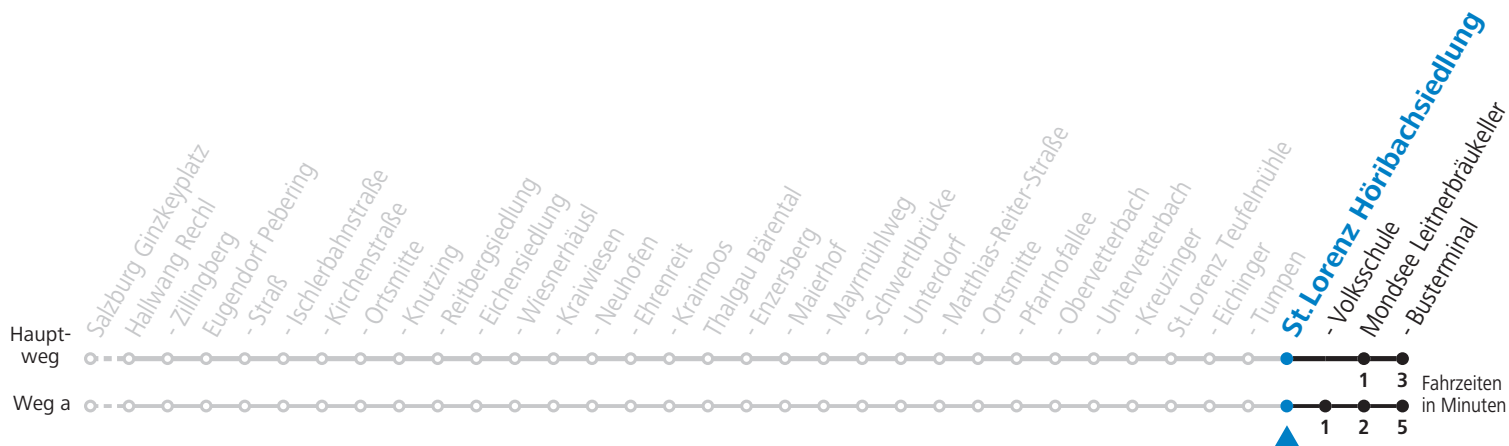

Datum: 09.12.2021 11:56:23; Linie: 93-140-M-10-H; Haltestelle: 47951

gültig ab 12.12.2021.

Alle Angaben ohne Gewähr.

Montag bis Freitag		Samstag		Sonn- und Feiertag	
7	00 32 <sub>a</sub>	7	07 37	7	22
8	07 <sub>a</sub> 37	8	07 37	8	22
9	07 37	9	07 37	9	22
10	07 37	10	07 37	10	22
11	07 37	11	07 37 55 <sub>b</sub>	11	22
12	07 37 55 <sub>c</sub>	12	07 37	12	22
13	05 07 37 55 <sub>c</sub>	13	07 37	13	22
14	05 07 37	14	07 37	14	22
15	05 07 37	15	07 37	15	22
16	05 07 20 <sub>c</sub> 37	16	07 37	16	22
17	05 06 07 22 37 55 <sub>c</sub>	17	07 37	17	22
18	05 06 07 22 37	18	07 37	18	22
19	05 06 07 37	19	07 37	19	22
20	05 07 37	20	07 37	20	22
21	22	21	07 37	21	22
22	32	22	32	22	32
23	32	23	32	23	32
0	32	0	32	0	32