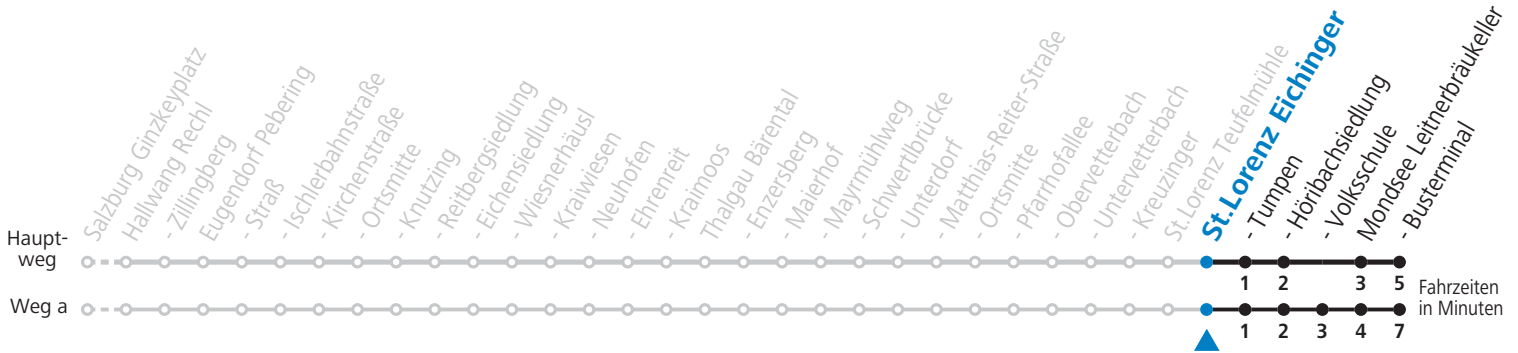

gültig ab 12.12.2021.

Alle Angaben ohne Gewähr.

Montag bis Freitag		Samstag		Sonn- und Feiertag	
6	58				
7	30_a	7	05 35	7	20
8	05_a 35	8	05 35	8	20
9	05 35	9	05 35	9	20
10	05 35	10	05 35	10	20
11	05 35	11	05 35 53_b	11	20
12	05 35 53_c	12	05 35	12	20
13	03 05 35 53_c	13	05 35	13	20
14	03 05 35	14	05 35	14	20
15	03 05 35	15	05 35	15	20
16	03 05 18_c 35	16	05 35	16	20
17	03 04 05 20 35 53_c	17	05 35	17	20
18	03 04 05 20 35	18	05 35	18	20
19	03 04 05 35	19	05 35	19	20
20	03 05 35	20	05 35	20	20
21	20	21	05 35	21	20
22	30	22	30	22	30
23	30	23	30	23	30
0	30	0	30	0	30

S = nur Montag bis Freitag, wenn Schultag in Salzburg
a = fährt Weg a

b = nur Samstag wenn Schultag lt. Kalender WSH Felbertal, auch 08.07.2022
c = Fahrt der Linie 143

Am 24.12. und 31.12. (sofern nicht Sonntag) gilt der Samstag-Fahrplan

Ferien im Bundesland Salzburg: 24.12.2021 bis 09.01.2022, 14. bis 20.02., 09. bis 18.04., 09.07. bis 11.09., 24.09. und 26.10. bis 02.11.2022 (Vorbehaltlich Änderungen durch die Schulbehörde)
Ferien im Bundesland Oberösterreich: 24.12.2021 bis 09.01.2022, 21. bis 27.02., 09. bis 18.04., 04.05., 09.07. bis 11.09. und 26.10. bis 02.11.2022 (Vorbehaltlich Änderungen durch die Schulbehörde)

Datum: 09.12.2021 11:56:23; Linie: 93-140-W-10-H; Haltestelle: 47952