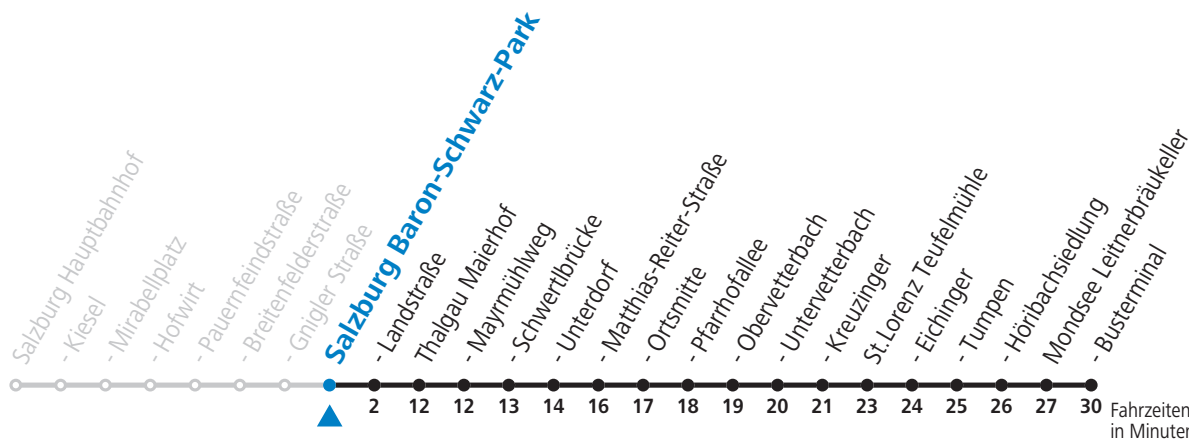

gültig ab 12.12.2021.

Alle Angaben ohne Gewähr.

Montag bis Freitag

16	40
17	40
18	40

Am 24.12. und 31.12. (sofern nicht Sonntag) gilt der Samstag-Fahrplan

Ferien im Bundesland Salzburg: 24.12.2021 bis 09.01.2022, 14. bis 20.02., 09. bis 18.04., 09.07. bis 11.09., 24.09. und 26.10. bis 02.11.2022 (Vorbehaltlich Änderungen durch die Schulbehörde)

Ferien im Bundesland Oberösterreich: 24.12.2021 bis 09.01.2022, 21. bis 27.02., 09. bis 18.04., 04.05., 09.07. bis 11.09. und 26.10. bis 02.11.2022 (Vorbehaltlich Änderungen durch die Schulbehörde)

Auf Grund der Linienlänge können nicht alle bedienten Zwischenhalte im Linienverlauf dargestellt werden. Alle Details siehe Linienfahrplan unter www.salzburg-verkehr.at