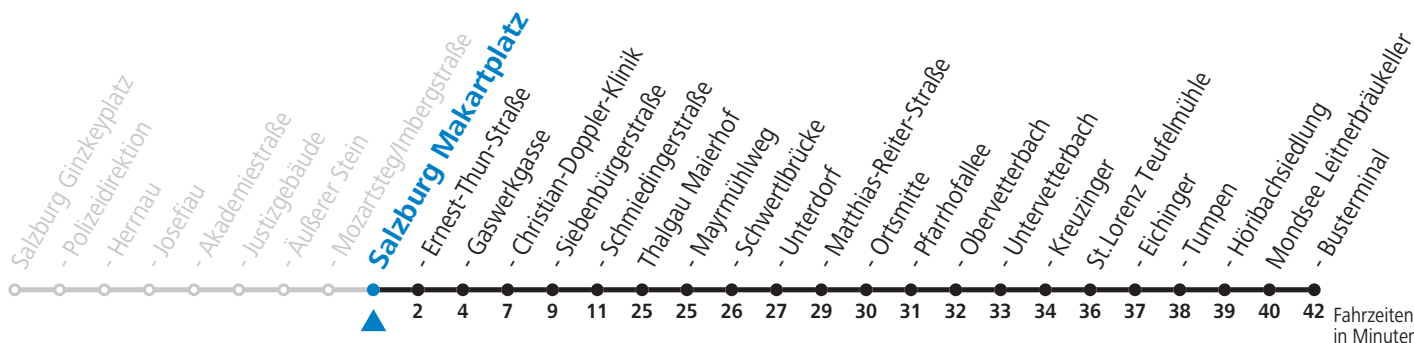

gültig ab 12.12.2021.

Alle Angaben ohne Gewähr.

Montag bis Freitag

12	26
13	26
14	26
15	26
16	26
17	26
18	26
19	26

Am 24.12. und 31.12. (sofern nicht Sonntag) gilt der Samstag-Fahrplan

Ferien im Bundesland Salzburg: 24.12.2021 bis 09.01.2022, 14. bis 20.02., 09. bis 18.04., 09.07. bis 11.09., 24.09. und 26.10. bis 02.11.2022 (Vorbehaltlich Änderungen durch die Schulbehörde)

Ferien im Bundesland Oberösterreich: 24.12.2021 bis 09.01.2022, 21. bis 27.02., 09. bis 18.04., 04.05., 09.07. bis 11.09. und 26.10. bis 02.11.2022 (Vorbehaltlich Änderungen durch die Schulbehörde)

Auf Grund der Linienlänge können nicht alle bedienten Zwischenhalte im Linienverlauf dargestellt werden. Alle Details siehe Linienfahrplan unter www.salzburg-verkehr.at