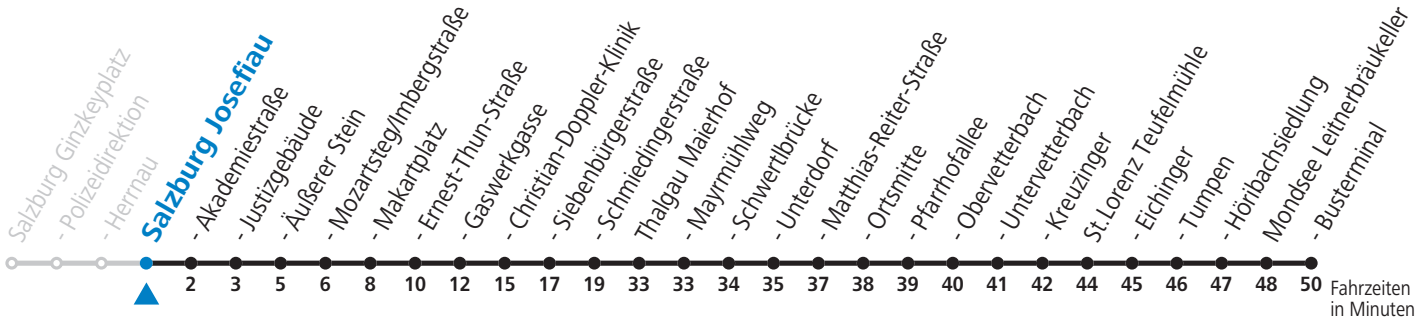

gültig ab 12.12.2021.

Alle Angaben ohne Gewähr.

Montag bis Freitag

12	18
13	18
14	18
15	18
16	18
17	18
18	18
19	18

Am 24.12. und 31.12. (sofern nicht Sonntag) gilt der Samstag-Fahrplan

Ferien im Bundesland Salzburg: 24.12.2021 bis 09.01.2022, 14. bis 20.02., 09. bis 18.04., 09.07. bis 11.09., 24.09. und 26.10. bis 02.11.2022 (Vorbehaltlich Änderungen durch die Schulbehörde)

Ferien im Bundesland Oberösterreich: 24.12.2021 bis 09.01.2022, 21. bis 27.02., 09. bis 18.04., 04.05., 09.07. bis 11.09. und 26.10. bis 02.11.2022 (Vorbehaltlich Änderungen durch die Schulbehörde)

Auf Grund der Linienlänge können nicht alle bedienten Zwischenhalte im Linienverlauf dargestellt werden. Alle Details siehe Linienfahrplan unter www.salzburg-verkehr.at