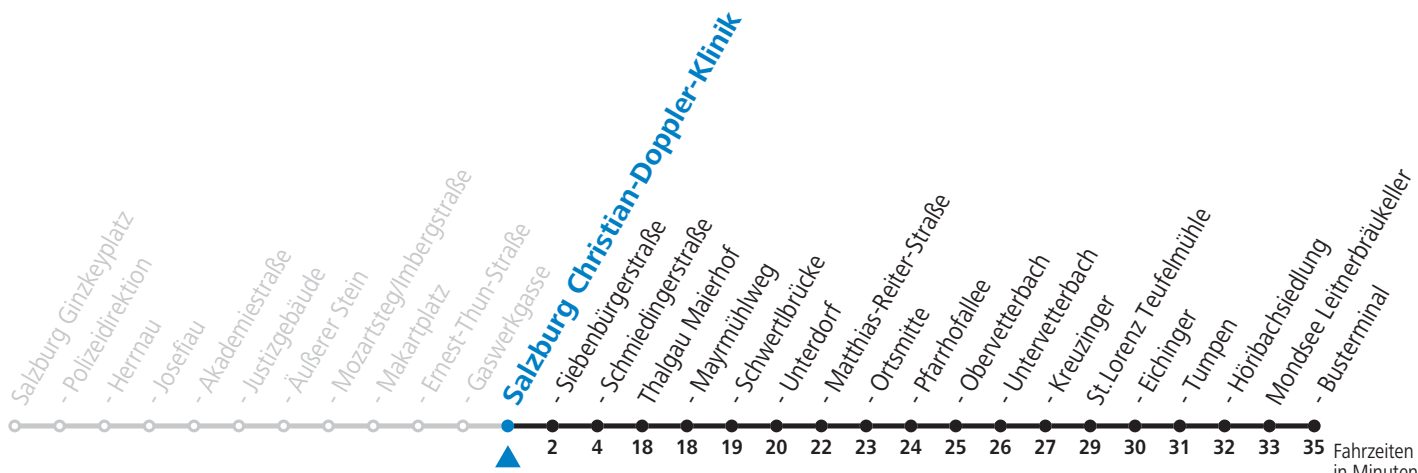

gültig ab 12.12.2021.

Alle Angaben ohne Gewähr.

Montag bis Freitag

12	33
13	33
14	33
15	33
16	33
17	33
18	33
19	33

Am 24.12. und 31.12. (sofern nicht Sonntag) gilt der Samstag-Fahrplan

Ferien im Bundesland Salzburg: 24.12.2021 bis 09.01.2022, 14. bis 20.02., 09. bis 18.04., 09.07. bis 11.09., 24.09. und 26.10. bis 02.11.2022 (Vorbehaltlich Änderungen durch die Schulbehörde)

Ferien im Bundesland Oberösterreich: 24.12.2021 bis 09.01.2022, 21. bis 27.02., 09. bis 18.04., 04.05., 09.07. bis 11.09. und 26.10. bis 02.11.2022 (Vorbehaltlich Änderungen durch die Schulbehörde)

Auf Grund der Linielänge können nicht alle bedienten Zwischenhalte im Linienvverlauf dargestellt werden. Alle Details siehe Liniensfahrplan unter www.salzburg-verkehr.at