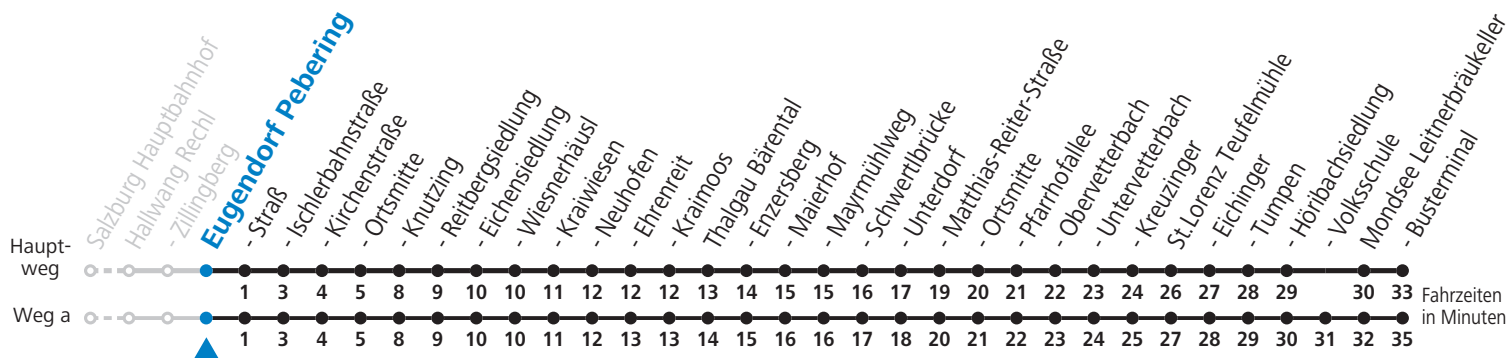

gültig ab 12.12.2021.

Alle Angaben ohne Gewähr.

Montag bis Freitag		Samstag		Sonn- und Feiertag	
6	30	6	38	6	53
7	02_a 37_a	7	08 38	7	53
8	07 37	8	08 38	8	53
9	07 37	9	08 38	9	53
10	07 37	10	08 38	10	53
11	07 37	11	08 38	11	53
12	07 37	12	08 38	12	53
13	07 37	13	08 38	13	53
14	07 37	14	08 38	14	53
15	07 37	15	08 38	15	53
16	07 37 52	16	08 38	16	53
17	07 37 52	17	08 38	17	53
18	07 37	18	08 38	18	53
19	08 38	19	08 38	19	53
20	08 53	20	08 38	20	53
		21	08		
22	03	22	03	22	03
23	03	23	03	23	03
0	03	0	03	0	03

a = fährt Weg a

Am 24.12. und 31.12. (sofern nicht Sonntag) gilt der Samstag-Fahrplan

Ferien im Bundesland Salzburg: 24.12.2021 bis 09.01.2022, 14. bis 20.02., 09. bis 18.04., 09.07. bis 11.09., 24.09. und 26.10. bis 02.11.2022 (Vorbehaltlich Änderungen durch die Schulbehörde)

Ferien im Bundesland Oberösterreich: 24.12.2021 bis 09.01.2022, 21. bis 27.02., 09. bis 18.04., 04.05., 09.07. bis 11.09. und 26.10. bis 02.11.2022 (Vorbehaltlich Änderungen durch die Schulbehörde)