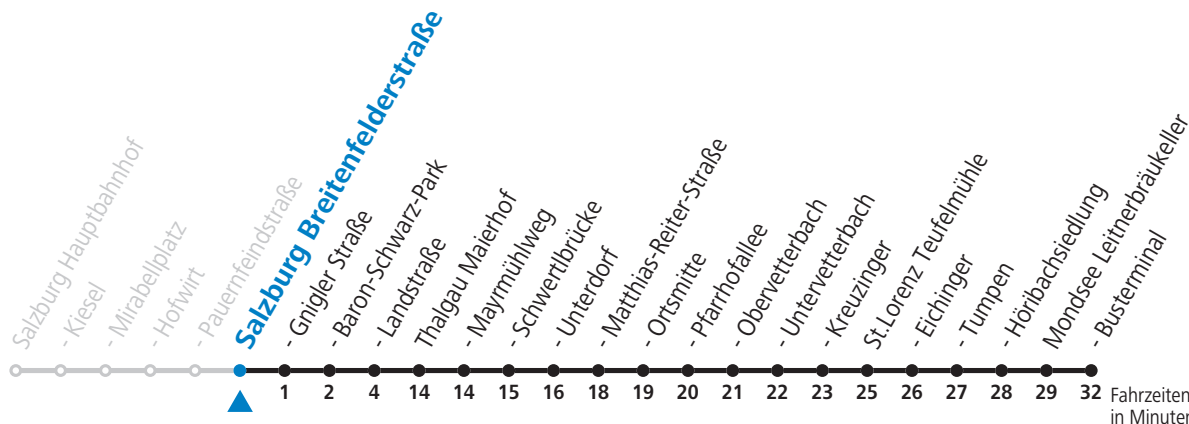

gültig ab 12.12.2021.

Alle Angaben ohne Gewähr.

Montag bis Freitag

16	38
17	38
18	38

Am 24.12. und 31.12. (sofern nicht Sonntag) gilt der Samstag-Fahrplan

Ferien im Bundesland Salzburg: 24.12.2021 bis 09.01.2022, 14. bis 20.02., 09. bis 18.04., 09.07. bis 11.09., 24.09. und 26.10. bis 02.11.2022 (Vorbehaltlich Änderungen durch die Schulbehörde)

Ferien im Bundesland Oberösterreich: 24.12.2021 bis 09.01.2022, 21. bis 27.02., 09. bis 18.04., 04.05., 09.07. bis 11.09. und 26.10. bis 02.11.2022 (Vorbehaltlich Änderungen durch die Schulbehörde)

Auf Grund der Linienlänge können nicht alle bedienten Zwischenhalte im Linienverlauf dargestellt werden. Alle Details siehe Linienfahrplan unter www.salzburg-verkehr.at