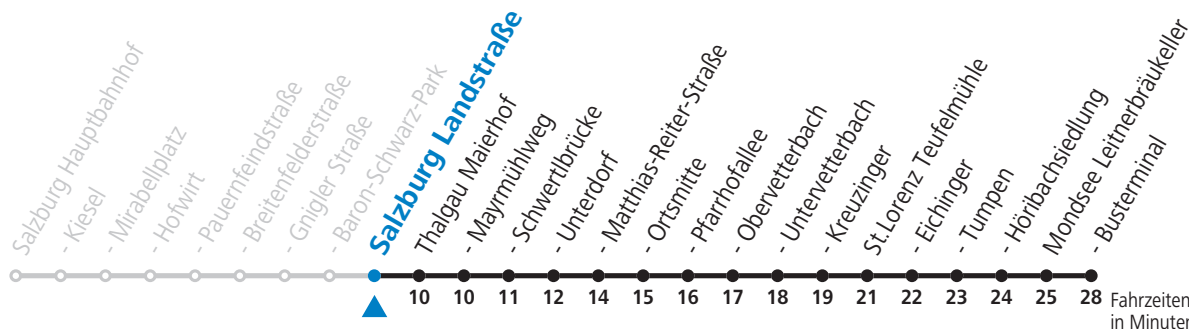

gültig ab 12.12.2021.

Alle Angaben ohne Gewähr.

Montag bis Freitag

16	42
17	42
18	42

Am 24.12. und 31.12. (sofern nicht Sonntag) gilt der Samstag-Fahrplan

Ferien im Bundesland Salzburg: 24.12.2021 bis 09.01.2022, 14. bis 20.02., 09. bis 18.04., 09.07. bis 11.09., 24.09. und 26.10. bis 02.11.2022 (Vorbehaltlich Änderungen durch die Schulbehörde)

Ferien im Bundesland Oberösterreich: 24.12.2021 bis 09.01.2022, 21. bis 27.02., 09. bis 18.04., 04.05., 09.07. bis 11.09. und 26.10. bis 02.11.2022 (Vorbehaltlich Änderungen durch die Schulbehörde)

Auf Grund der Linienlänge können nicht alle bedienten Zwischenhalte im Linienverlauf dargestellt werden. Alle Details siehe Linienfahrplan unter www.salzburg-verkehr.at