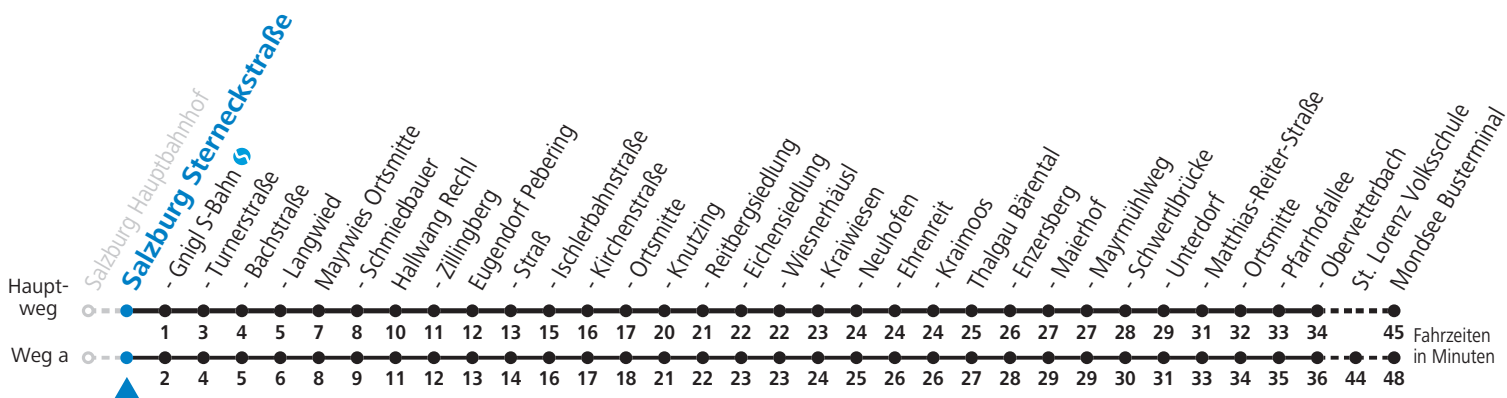

gültig ab 12.12.2021.

Alle Angaben ohne Gewähr.

Montag bis Freitag				Samstag			Sonn- und Feiertag	
6	17	49_a		6	27	57	6	42
7	24_a	54		7	27	57	7	42
8	24	54		8	27	57	8	42
9	24	54		9	27	57	9	42
10	24	54		10	27	57	10	42
11	24	54		11	27	57	11	42
12	24	54		12	27	57	12	42
13	24	52_S	54	13	27	57	13	42
14	24	54		14	27	57	14	42
15	24	54		15	27	57	15	42
16	24	39	54	16	27	57	16	42
17	24	39	54	17	27	57	17	42
18	24	57		18	27	57	18	42
19	27	57		19	27	57	19	42
20	42			20	27	57	20	42
21	52			21	52		21	52
22	52			22	52		22	52
23	52			23	52		23	52

S = nur Montag bis Freitag, wenn Schultag in Salzburg   a = fährt Weg a

Am 24.12. und 31.12. (sofern nicht Sonntag) gilt der Samstag-Fahrplan

Ferien im Bundesland Salzburg: 24.12.2021 bis 09.01.2022, 14. bis 20.02., 09. bis 18.04., 09.07. bis 11.09., 24.09. und 26.10. bis 02.11.2022 (Vorbehaltlich Änderungen durch die Schulbehörde)

Ferien im Bundesland Oberösterreich: 24.12.2021 bis 09.01.2022, 21. bis 27.02., 09. bis 18.04., 04.05., 09.07. bis 11.09. und 26.10. bis 02.11.2022 (Vorbehaltlich Änderungen durch die Schulbehörde)

Auf Grund der Linienlänge können nicht alle bedienten Zwischenhalte im Linienverlauf dargestellt werden. Alle Details siehe Linienfahrplan unter www.salzburg-verkehr.at