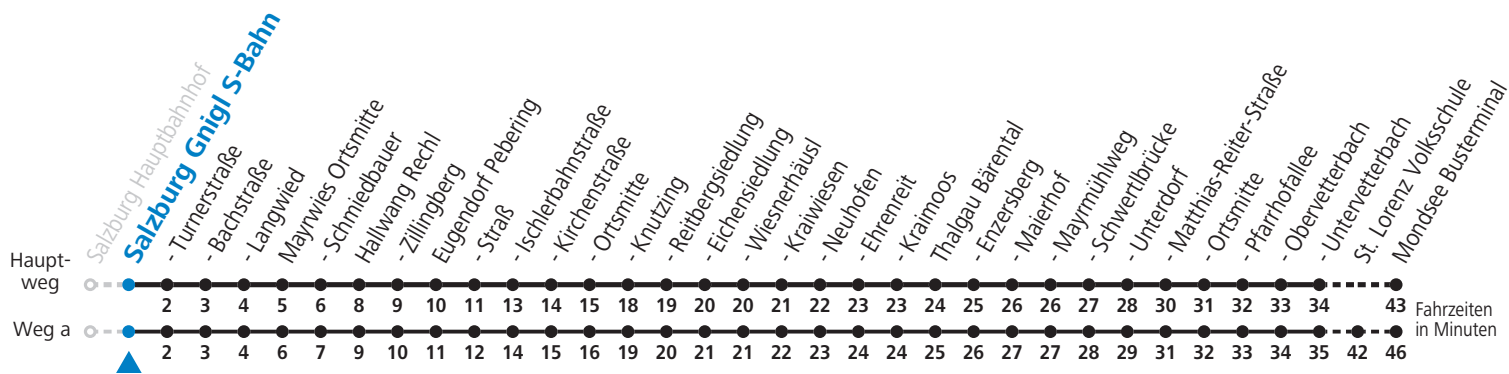

gültig ab 12.12.2021.

Alle Angaben ohne Gewähr.

Montag bis Freitag					Samstag			Sonn- und Feiertag	
6	19	51_a			6	28	58	6	43
7	26_a	56			7	28	58	7	43
8	26	56			8	28	58	8	43
9	26	56			9	28	58	9	43
10	26	56			10	28	58	10	43
11	26	56			11	28	58	11	43
12	26	56			12	28	58	12	43
13	26	54_S	56		13	28	58	13	43
14	26	56			14	28	58	14	43
15	26	56			15	28	58	15	43
16	26	41	56		16	28	58	16	43
17	26	41	56		17	28	58	17	43
18	26	58			18	28	58	18	43
19	28	58			19	28	58	19	43
20	43				20	28	58	20	43
21	53				21	53		21	53
22	53				22	53		22	53
23	53				23	53		23	53

S = nur Montag bis Freitag, wenn Schultag in Salzburg   a = fährt Weg a

Am 24.12. und 31.12. (sofern nicht Sonntag) gilt der Samstag-Fahrplan

Ferien im Bundesland Salzburg: 24.12.2021 bis 09.01.2022, 14. bis 20.02., 09. bis 18.04., 09.07. bis 11.09., 24.09. und 26.10. bis 02.11.2022 (Vorbehaltlich Änderungen durch die Schulbehörde)

Ferien im Bundesland Oberösterreich: 24.12.2021 bis 09.01.2022, 21. bis 27.02., 09. bis 18.04., 04.05., 09.07. bis 11.09. und 26.10. bis 02.11.2022 (Vorbehaltlich Änderungen durch die Schulbehörde)

Auf Grund der Linienlänge können nicht alle bedienten Zwischenhalte im Linienverlauf dargestellt werden. Alle Details siehe Linienfahrplan unter www.salzburg-verkehr.at