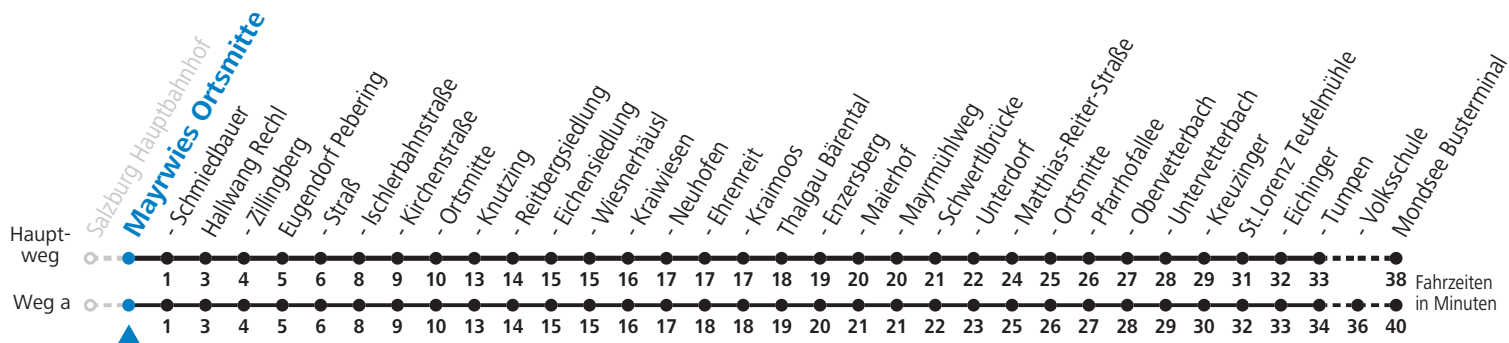

gültig ab 12.12.2021.

Alle Angaben ohne Gewähr.

Montag bis Freitag				Samstag			Sonn- und Feiertag	
6	25	57_a		6	33		6	48
7	32_a			7	03	33	7	48
8	02	32		8	03	33	8	48
9	02	32		9	03	33	9	48
10	02	32		10	03	33	10	48
11	02	32		11	03	33	11	48
12	02	32		12	03	33	12	48
13	02	32		13	03	33	13	48
14	00_s	02	32	14	03	33	14	48
15	02	32		15	03	33	15	48
16	02	32	47	16	03	33	16	48
17	02	32	47	17	03	33	17	48
18	02	32		18	03	33	18	48
19	03	33		19	03	33	19	48
20	03	48		20	03	33	20	48
21	58			21	03	58	21	58
22	58			22	58		22	58
23	58			23	58		23	58

S = nur Montag bis Freitag, wenn Schultag in Salzburg   a = fährt Weg a

Am 24.12. und 31.12. (sofern nicht Sonntag) gilt der Samstag-Fahrplan

Ferien im Bundesland Salzburg: 24.12.2021 bis 09.01.2022, 14. bis 20.02., 09. bis 18.04., 09.07. bis 11.09., 24.09. und 26.10. bis 02.11.2022 (Vorbehaltlich Änderungen durch die Schulbehörde)

Ferien im Bundesland Oberösterreich: 24.12.2021 bis 09.01.2022, 21. bis 27.02., 09. bis 18.04., 04.05., 09.07. bis 11.09. und 26.10. bis 02.11.2022 (Vorbehaltlich Änderungen durch die Schulbehörde)

Auf Grund der Linienlänge können nicht alle bedienten Zwischenhalte im Linienverlauf dargestellt werden. Alle Details siehe Linienfahrplan unter www.salzburg-verkehr.at