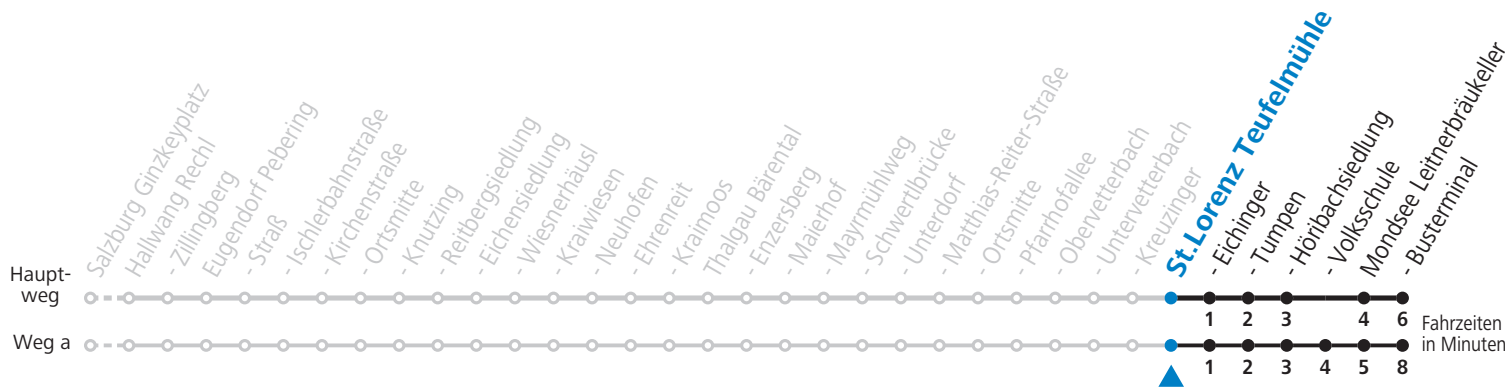

Datum: 09.12.2021 11:56:23; Linie: 93-140-M-10-H; Haltestelle: 50329

gültig ab 12.12.2021.

Alle Angaben ohne Gewähr.

Montag bis Freitag					Samstag					Sonn- und Feiertag	
6	57				7	04	34			7	19
7	29 <sub>a</sub>				8	04	34			8	19
8	04 <sub>a</sub>	34			9	04	34			9	19
9	04	34			10	04	34			10	19
10	04	34			11	04	34	52 <sub>b</sub>		11	19
11	04	34	52 <sub>c</sub>		12	04	34			12	19
12	04	34	52 <sub>c</sub>		13	04	34			13	19
13	02	04	34	52 <sub>c</sub>	14	04	34			14	19
14	02	04	34		15	04	34			15	19
15	02	04	34		16	04	34			16	19
16	02	04	17 <sub>c</sub>	34	17	04	34			17	19
17	02	03	04	19	34	52 <sub>c</sub>				18	19
18	02	03	04	19	34					18	19
19	02	03	04	34						19	19
20	02	04	34							20	19
21	19									21	19
22	29									22	29
23	29									23	29
0	29									0	29