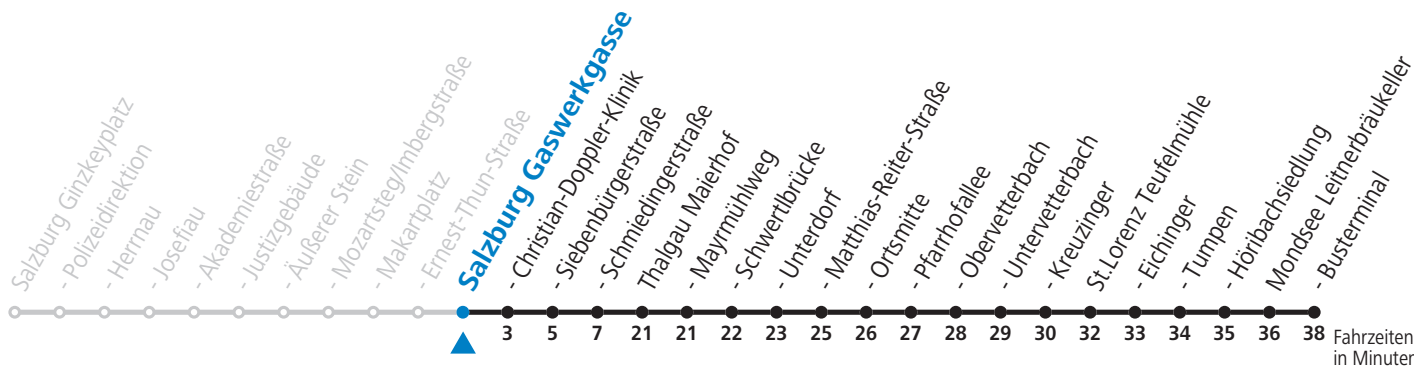

gültig ab 12.12.2021.

Alle Angaben ohne Gewähr.

Montag bis Freitag

12	30
13	30
14	30
15	30
16	30
17	30
18	30
19	30

Am 24.12. und 31.12. (sofern nicht Sonntag) gilt der Samstag-Fahrplan

Ferien im Bundesland Salzburg: 24.12.2021 bis 09.01.2022, 14. bis 20.02., 09. bis 18.04., 09.07. bis 11.09., 24.09. und 26.10. bis 02.11.2022 (Vorbehaltlich Änderungen durch die Schulbehörde)

Ferien im Bundesland Oberösterreich: 24.12.2021 bis 09.01.2022, 21. bis 27.02., 09. bis 18.04., 04.05., 09.07. bis 11.09. und 26.10. bis 02.11.2022 (Vorbehaltlich Änderungen durch die Schulbehörde)

Auf Grund der Linienlänge können nicht alle bedienten Zwischenhalte im Linienverlauf dargestellt werden. Alle Details siehe Linienfahrplan unter www.salzburg-verkehr.at