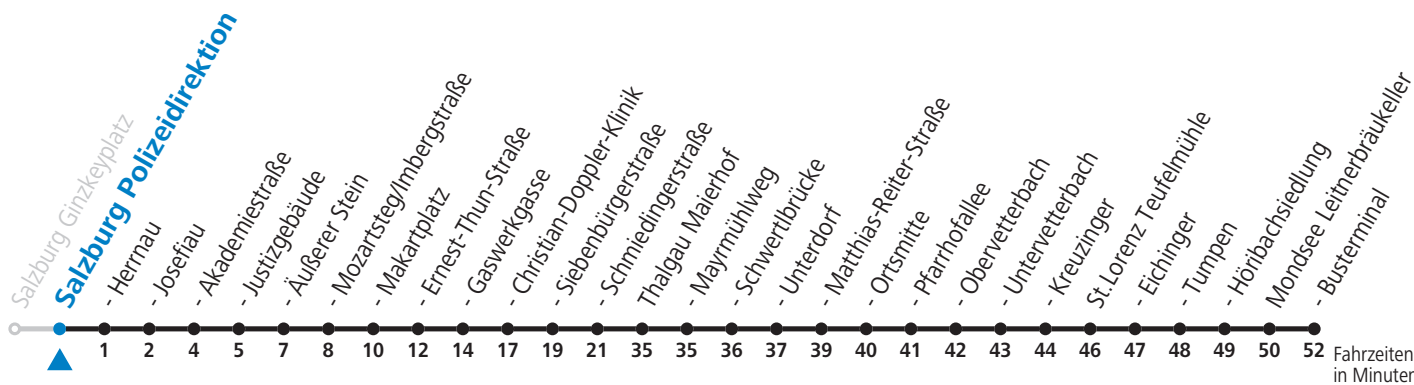

gültig ab 12.12.2021.

Alle Angaben ohne Gewähr.

Montag bis Freitag

12	16
13	16
14	16
15	16
16	16
17	16
18	16
19	16

Am 24.12. und 31.12. (sofern nicht Sonntag) gilt der Samstag-Fahrplan

Ferien im Bundesland Salzburg: 24.12.2021 bis 09.01.2022, 14. bis 20.02., 09. bis 18.04., 09.07. bis 11.09., 24.09. und 26.10. bis 02.11.2022 (Vorbehaltlich Änderungen durch die Schulbehörde)

Ferien im Bundesland Oberösterreich: 24.12.2021 bis 09.01.2022, 21. bis 27.02., 09. bis 18.04., 04.05., 09.07. bis 11.09. und 26.10. bis 02.11.2022 (Vorbehaltlich Änderungen durch die Schulbehörde)

Auf Grund der Linielänge können nicht alle bedienten Zwischenhalte im Linienverlauf dargestellt werden. Alle Details siehe Liniensfahrplan unter www.salzburg-verkehr.at