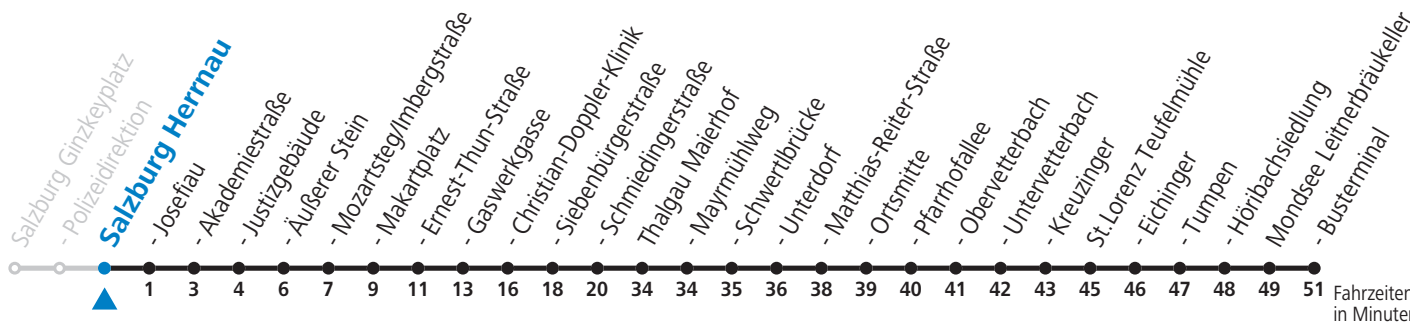

gültig ab 12.12.2021.

Alle Angaben ohne Gewähr.

Montag bis Freitag

12	17
13	17
14	17
15	17
16	17
17	17
18	17
19	17

Am 24.12. und 31.12. (sofern nicht Sonntag) gilt der Samstag-Fahrplan

Ferien im Bundesland Salzburg: 24.12.2021 bis 09.01.2022, 14. bis 20.02., 09. bis 18.04., 09.07. bis 11.09., 24.09. und 26.10. bis 02.11.2022 (Vorbehaltlich Änderungen durch die Schulbehörde)

Ferien im Bundesland Oberösterreich: 24.12.2021 bis 09.01.2022, 21. bis 27.02., 09. bis 18.04., 04.05., 09.07. bis 11.09. und 26.10. bis 02.11.2022 (Vorbehaltlich Änderungen durch die Schulbehörde)

Auf Grund der Linienlänge können nicht alle bedienten Zwischenhalte im Linienverlauf dargestellt werden. Alle Details siehe Linienfahrplan unter www.salzburg-verkehr.at