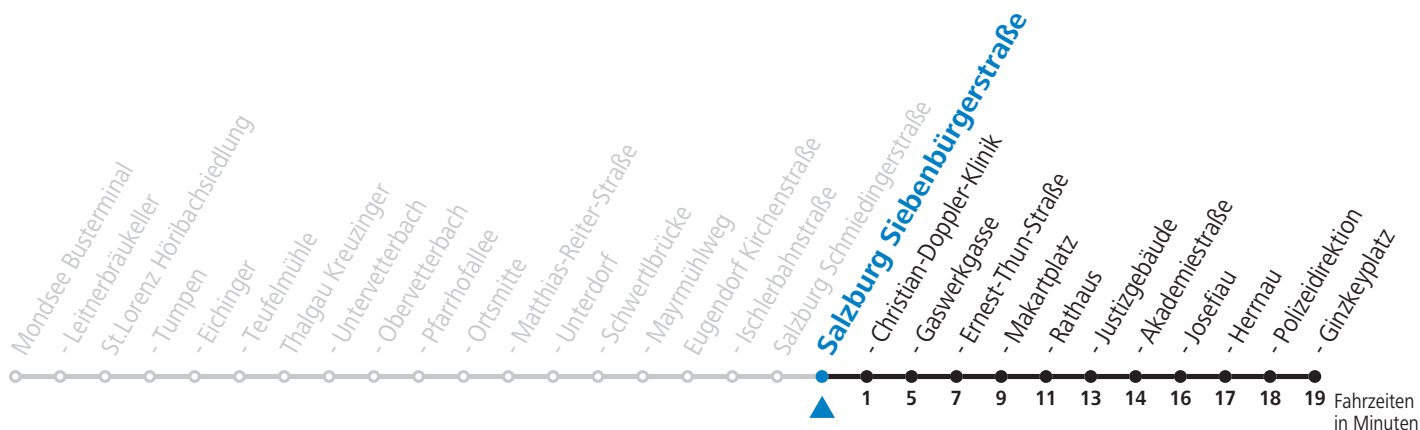

gültig ab 12.12.2021.

Alle Angaben ohne Gewähr.

Montag bis Freitag

7	01	20^a	31
8	01		

S = nur Montag bis Freitag, wenn Schultag in Salzburg   a = Fahrt der Linie 144

Am 24.12. und 31.12. (sofern nicht Sonntag) gilt der Samstag-Fahrplan

Ferien im Bundesland Salzburg: 24.12.2021 bis 09.01.2022, 14. bis 20.02., 09. bis 18.04., 09.07. bis 11.09., 24.09. und 26.10. bis 02.11.2022 (Vorbehaltlich Änderungen durch die Schulbehörde)

Ferien im Bundesland Oberösterreich: 24.12.2021 bis 09.01.2022, 21. bis 27.02., 09. bis 18.04., 04.05., 09.07. bis 11.09. und 26.10. bis 02.11.2022 (Vorbehaltlich Änderungen durch die Schulbehörde)