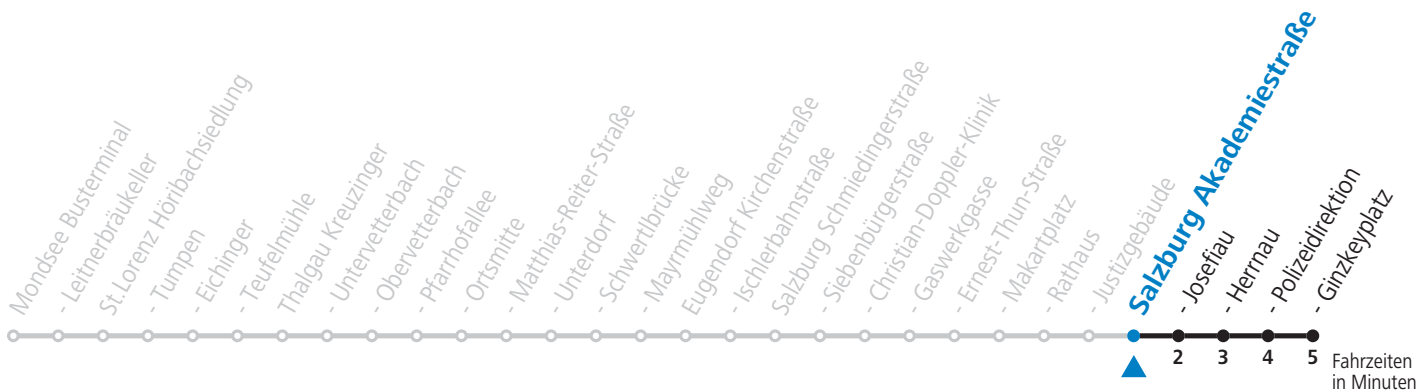

gültig ab 12.12.2021.

Alle Angaben ohne Gewähr.

Montag bis Freitag

7	16	34^a	46
8	16		

S = nur Montag bis Freitag, wenn Schultag in Salzburg   a = Fahrt der Linie 144

Am 24.12. und 31.12. (sofern nicht Sonntag) gilt der Samstag-Fahrplan

Ferien im Bundesland Salzburg: 24.12.2021 bis 09.01.2022, 14. bis 20.02., 09. bis 18.04., 09.07. bis 11.09., 24.09. und 26.10. bis 02.11.2022 (Vorbehaltlich Änderungen durch die Schulbehörde)

Ferien im Bundesland Oberösterreich: 24.12.2021 bis 09.01.2022, 21. bis 27.02., 09. bis 18.04., 04.05., 09.07. bis 11.09. und 26.10. bis 02.11.2022 (Vorbehaltlich Änderungen durch die Schulbehörde)