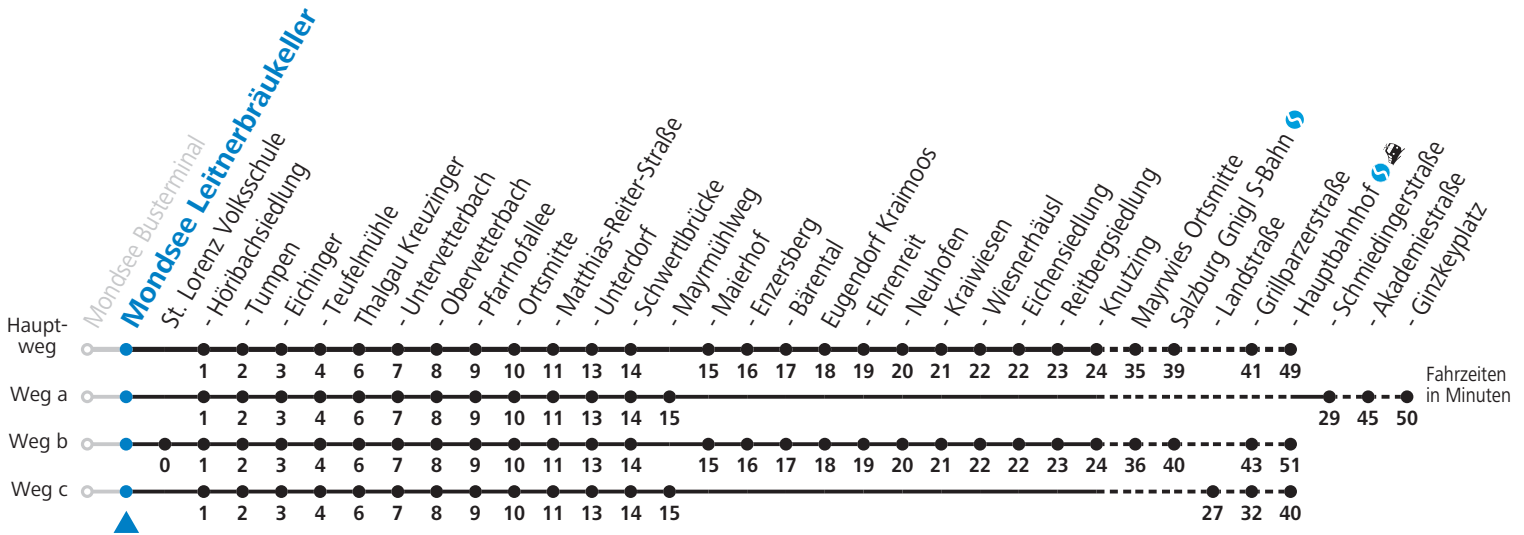

Ferien im Bundesland Oberösterreich: 24.12.2021 bis 09.01.2022, 21. bis 27.02., 09. bis 18.04., 04.05., 09.07. bis 11.09. und 26.10. bis 02.11.2022 (Vorbehaltlich Änderungen durch die Schulbehörde)

Auf Grund der Linienlänge können nicht alle bedienten Zwischenhalte im Linienverlauf dargestellt werden. Alle Details siehe Linienfahrplan unter www.salzburg-verkehr.at

gültig ab 12.12.2021.

Alle Angaben ohne Gewähr.

Montag bis Freitag

6 38

Am 24.12. und 31.12. (sofern nicht Sonntag) gilt der Samstag-Fahrplan

Ferien im Bundesland Salzburg: 24.12.2021 bis 09.01.2022, 14. bis 20.02., 09. bis 18.04., 09.07. bis 11.09., 24.09. und 26.10. bis 02.11.2022 (Vorbehaltlich Änderungen durch die Schulbehörde)