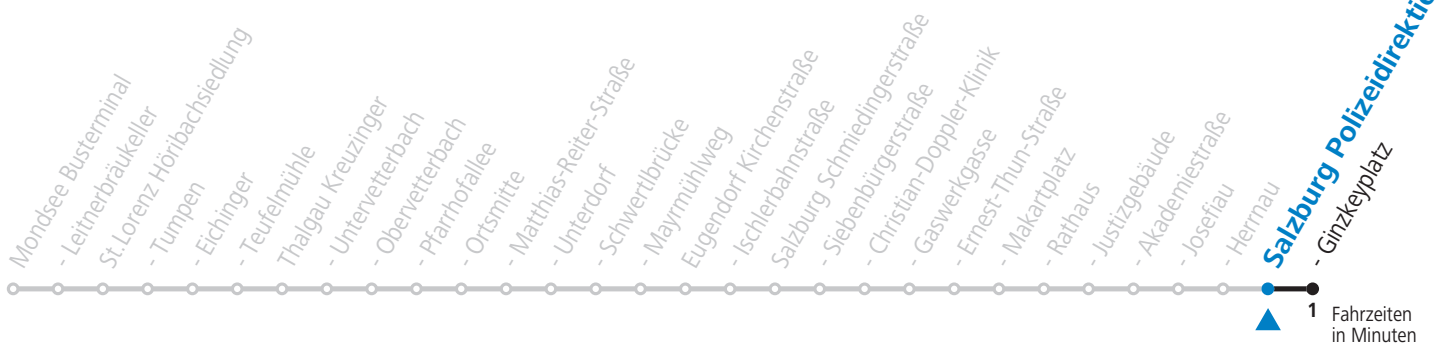

gültig ab 12.12.2021.

Alle Angaben ohne Gewähr.

Montag bis Freitag

7	20	38^a_S	50
8	20		

S = nur Montag bis Freitag, wenn Schultag in Salzburg   a = Fahrt der Linie 144

Am 24.12. und 31.12. (sofern nicht Sonntag) gilt der Samstag-Fahrplan

Ferien im Bundesland Salzburg: 24.12.2021 bis 09.01.2022, 14. bis 20.02., 09. bis 18.04., 09.07. bis 11.09., 24.09. und 26.10. bis 02.11.2022 (Vorbehaltlich Änderungen durch die Schulbehörde)

Ferien im Bundesland Oberösterreich: 24.12.2021 bis 09.01.2022, 21. bis 27.02., 09. bis 18.04., 04.05., 09.07. bis 11.09. und 26.10. bis 02.11.2022 (Vorbehaltlich Änderungen durch die Schulbehörde)