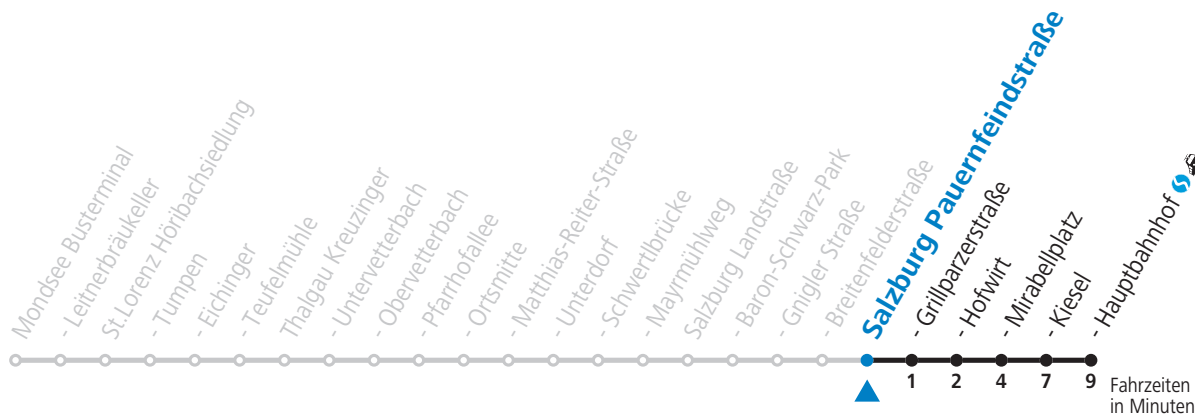

gültig ab 12.12.2021.

Alle Angaben ohne Gewähr.

Montag bis Freitag

6	58_S	
7	08_S	13

S = nur Montag bis Freitag, wenn Schultag in Salzburg

Am 24.12. und 31.12. (sofern nicht Sonntag) gilt der Samstag-Fahrplan

Ferien im Bundesland Salzburg: 24.12.2021 bis 09.01.2022, 14. bis 20.02., 09. bis 18.04., 09.07. bis 11.09., 24.09. und 26.10. bis 02.11.2022 (Vorbehaltlich Änderungen durch die Schulbehörde)

Ferien im Bundesland Oberösterreich: 24.12.2021 bis 09.01.2022, 21. bis 27.02., 09. bis 18.04., 04.05., 09.07. bis 11.09. und 26.10. bis 02.11.2022 (Vorbehaltlich Änderungen durch die Schulbehörde)