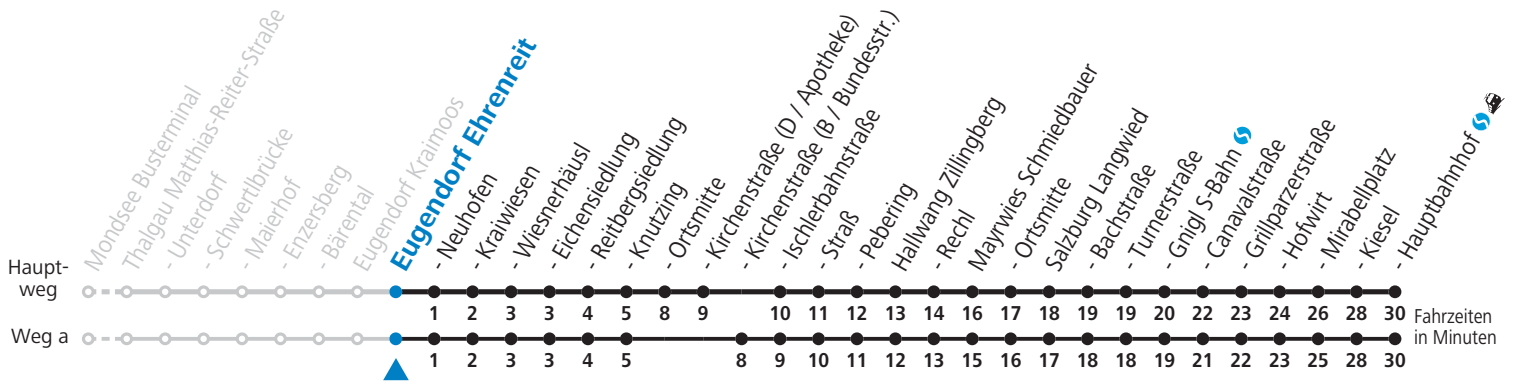

gültig ab 12.12.2021.

Alle Angaben ohne Gewähr.

Montag bis Freitag				Samstag			Sonn- und Feiertag	
5	36	56		5	40		5	55
6	26_a	47	57_a	6	10	40	6	55
7	06	27_b	27_a 57	7	10	40	7	55
8	11	41		8	10	40	8	55
9	11	41		9	10	40	9	55
10	11	41		10	10	40	10	55
11	11	41		11	10	40	11	55
12	11	41		12	10	40	12	55
13	11	41		13	10	40	13	55
14	11	41		14	10	40	14	55
15	11	41		15	10	40	15	55
16	11	41		16	10	40	16	55
17	11	41		17	10	40	17	55
18	11	40		18	10	40	18	55
19	10	40		19	10	40	19	55
20	40			20	10	40		
							21	05
22	05			22	05		22	05
23	05			23	05		23	05

S = nur Montag bis Freitag, wenn Schultag in Salzburg   a = fährt Weg a   b = bis Eugendorf Ortsmitte

Am 24.12. und 31.12. (sofern nicht Sonntag) gilt der Samstag-Fahrplan

Ferien im Bundesland Salzburg: 24.12.2021 bis 09.01.2022, 14. bis 20.02., 09. bis 18.04., 09.07. bis 11.09., 24.09. und 26.10. bis 02.11.2022 (Vorbehaltlich Änderungen durch die Schulbehörde)

Ferien im Bundesland Oberösterreich: 24.12.2021 bis 09.01.2022, 21. bis 27.02., 09. bis 18.04., 04.05., 09.07. bis 11.09. und 26.10. bis 02.11.2022 (Vorbehaltlich Änderungen durch die Schulbehörde)