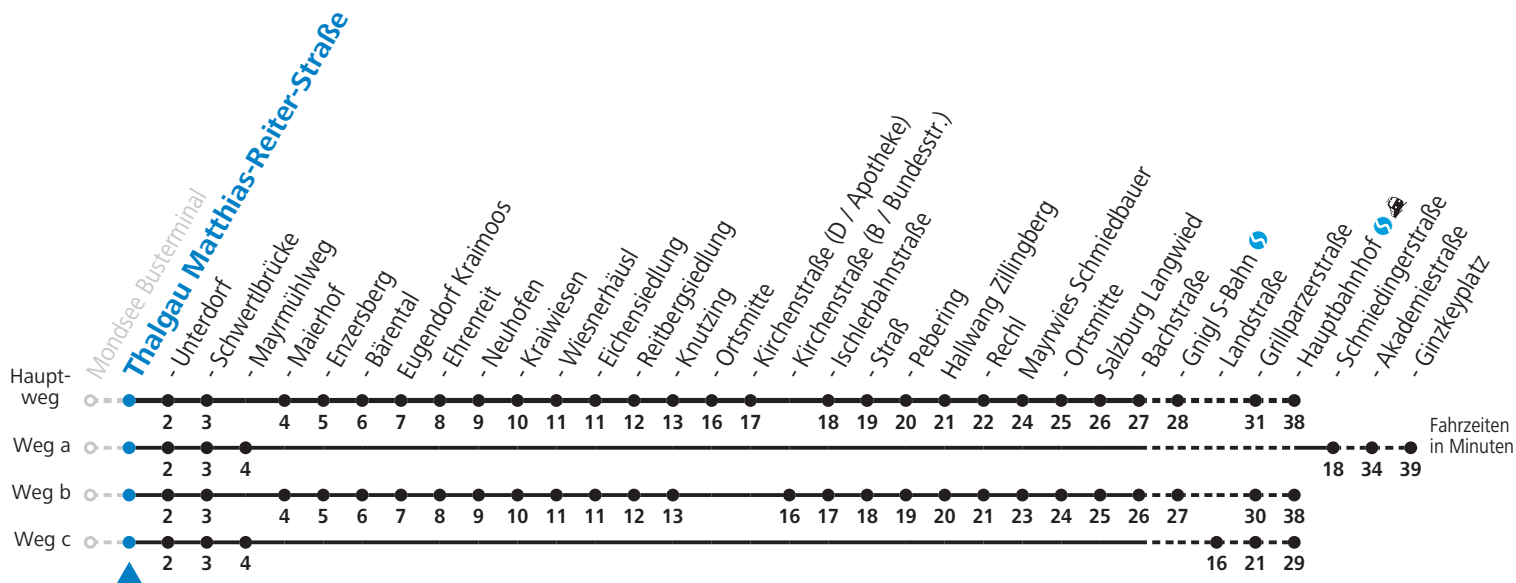

gültig ab 12.12.2021.

Alle Angaben ohne Gewähr.

Montag bis Freitag					Samstag			Sonn- und Feiertag	
5	28	48			5	32		5	47
6	18_b	38_c	39	42_a 48_c 49_b 53_c 58	6	02	32	6	47
7	12_a	19_b	31_d	42_a 49	7	02	32	7	47
8	03	33			8	02	32	8	47
9	03	33			9	02	32	9	47
10	03	33			10	02	32	10	47
11	03	33			11	02	32	11	47
12	03	33			12	02	32	12	47
13	03	33			13	02	32	13	47
14	03	33			14	02	32	14	47
15	03	33			15	02	32	15	47
16	03	33			16	02	32	16	47
17	03	33			17	02	32	17	47
18	03	32			18	02	32	18	47
19	02	32			19	02	32	19	47
20	32				20	02	32	20	57
21	57				21	57		21	57
22	57				22	57		22	57

S = nur Montag bis Freitag, wenn Schultag in Salzburg
a = fährt Weg a

b = fährt Weg b
c = fährt Weg c

d = Fahrt der Linie 153

e = verkehrt weiter nach Plainfeld - Koppl

Am 24.12. und 31.12. (sofern nicht Sonntag) gilt der Samstag-Fahrplan

Ferien im Bundesland Salzburg: 24.12.2021 bis 09.01.2022, 14. bis 20.02., 09. bis 18.04., 09.07. bis 11.09., 24.09. und 26.10. bis 02.11.2022 (Vorbehaltlich Änderungen durch die Schulbehörde)

Ferien im Bundesland Oberösterreich: 24.12.2021 bis 09.01.2022, 21. bis 27.02., 09. bis 18.04., 04.05., 09.07. bis 11.09. und 26.10. bis 02.11.2022 (Vorbehaltlich Änderungen durch die Schulbehörde)

Auf Grund der Linienlänge können nicht alle bedienten Zwischenhalte im Linienverlauf dargestellt werden. Alle Details siehe Linienfahrplan unter www.salzburg-verkehr.at