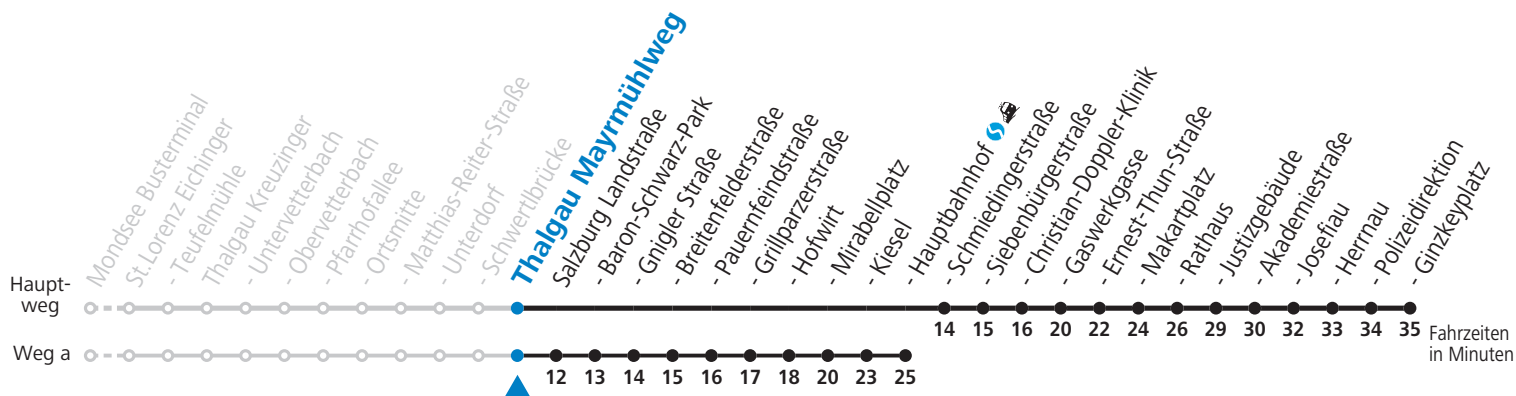

gültig ab 12.12.2021.

Alle Angaben ohne Gewähr.

Montag bis Freitag

6	42^S_a	46	52^S_a	57_a
7	16	46		

S = nur Montag bis Freitag, wenn Schultag in Salzburg   a = fährt Weg a

Am 24.12. und 31.12. (sofern nicht Sonntag) gilt der Samstag-Fahrplan

Ferien im Bundesland Salzburg: 24.12.2021 bis 09.01.2022, 14. bis 20.02., 09. bis 18.04., 09.07. bis 11.09., 24.09. und 26.10. bis 02.11.2022 (Vorbehaltlich Änderungen durch die Schulbehörde)

Ferien im Bundesland Oberösterreich: 24.12.2021 bis 09.01.2022, 21. bis 27.02., 09. bis 18.04., 04.05., 09.07. bis 11.09. und 26.10. bis 02.11.2022 (Vorbehaltlich Änderungen durch die Schulbehörde)