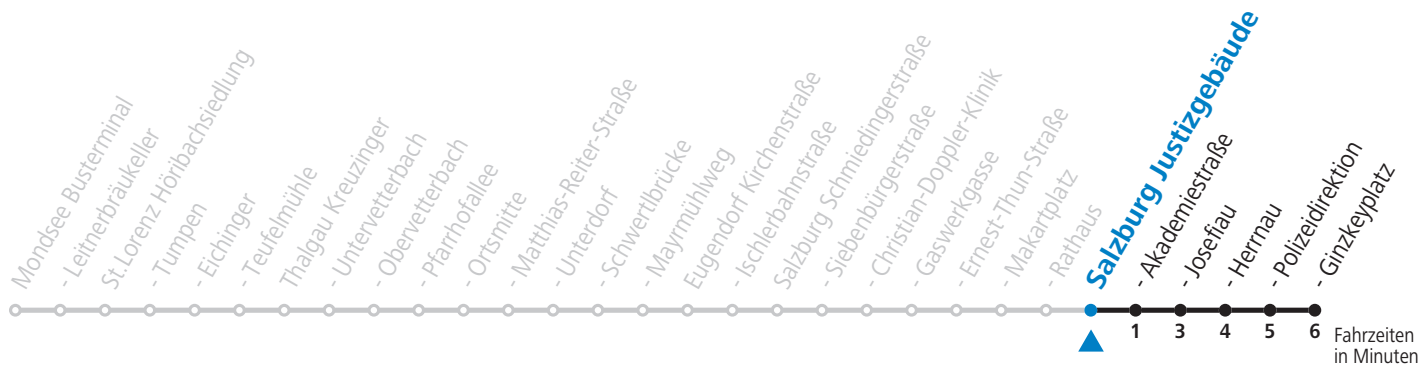

gültig ab 12.12.2021.

Alle Angaben ohne Gewähr.

Montag bis Freitag

7	15	33^a	45
8	15		

S = nur Montag bis Freitag, wenn Schultag in Salzburg   a = Fahrt der Linie 144

Am 24.12. und 31.12. (sofern nicht Sonntag) gilt der Samstag-Fahrplan

Ferien im Bundesland Salzburg: 24.12.2021 bis 09.01.2022, 14. bis 20.02., 09. bis 18.04., 09.07. bis 11.09., 24.09. und 26.10. bis 02.11.2022 (Vorbehaltlich Änderungen durch die Schulbehörde)

Ferien im Bundesland Oberösterreich: 24.12.2021 bis 09.01.2022, 21. bis 27.02., 09. bis 18.04., 04.05., 09.07. bis 11.09. und 26.10. bis 02.11.2022 (Vorbehaltlich Änderungen durch die Schulbehörde)