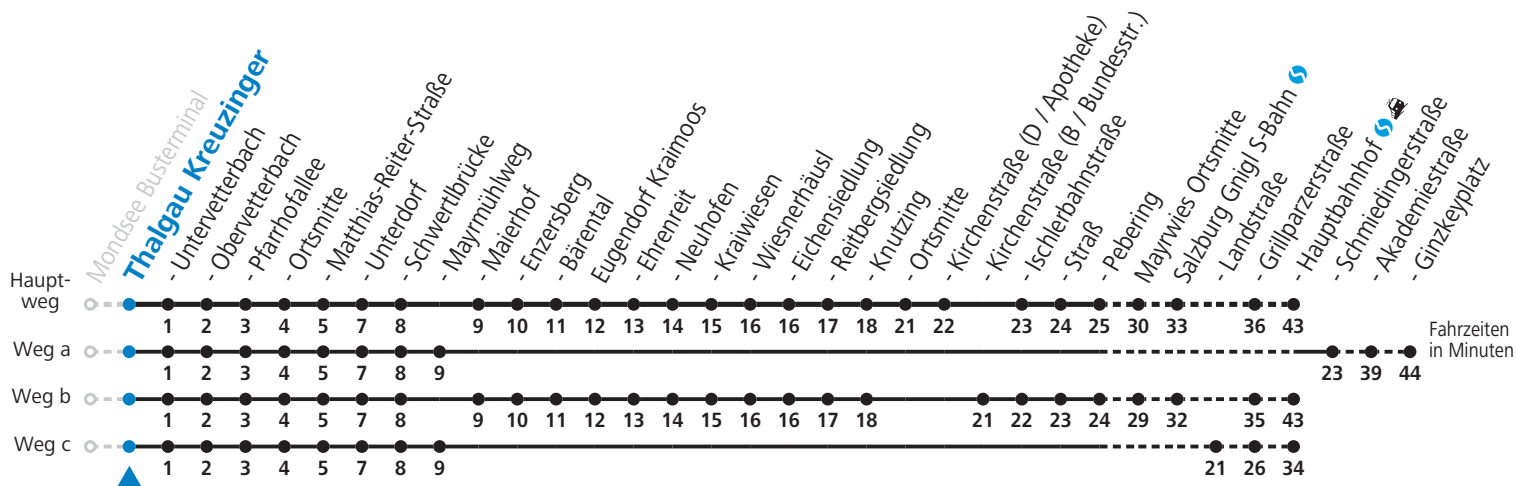

gültig ab 12.12.2021.

Alle Angaben ohne Gewähr.

Montag bis Freitag								Samstag				Sonn- und Feiertag	
5	23	43						5	27	57		5	42
6	13_b	34	37_a	44_{dS}^{fg}	44_b^S	48_c	53	6	27	49_{de}^{fg}	57	6	42
7	07_a	14_b	37_a	44	58			7	27	57		7	42
8	28	58						8	27	57		8	42
9	28	58						9	27	57		9	42
10	28	58						10	27	57		10	42
11	28	58						11	27	57		11	42
12	28	58						12	27	57		12	42
13	28	58						13	27	57		13	42
14	28	58						14	27	57		14	42
15	28	58						15	27	57		15	42
16	28	58						16	27	57		16	42
17	28	58						17	27	57		17	42
18	27	57						18	27	57		18	42
19	27							19	27	57		19	42
20	27							20	27			20	52
21	52							21	52			21	52
22	52							22	52			22	52

S = nur Montag bis Freitag, wenn Schultag in Salzburg
a = fährt Weg a
b = fährt Weg b
c = fährt Weg c

d = bis Thalgau Ortsmitte
e = nur Samstag wenn Schultag lt. Kalender WSH Felbertal, auch 08.07.2022
f = Fahrt der Linie 143
g = verkehrt weiter nach Hof - Ebenau

Am 24.12. und 31.12. (sofern nicht Sonntag) gilt der Samstag-Fahrplan

Ferien im Bundesland Salzburg: 24.12.2021 bis 09.01.2022, 14. bis 20.02., 09. bis 18.04., 09.07. bis 11.09., 24.09. und 26.10. bis 02.11.2022 (Vorbehaltlich Änderungen durch die Schulbehörde)

Ferien im Bundesland Oberösterreich: 24.12.2021 bis 09.01.2022, 21. bis 27.02., 09. bis 18.04., 04.05., 09.07. bis 11.09. und 26.10. bis 02.11.2022 (Vorbehaltlich Änderungen durch die Schulbehörde)

Auf Grund der Linienlänge können nicht alle bedienten Zwischenhalte im Linienverlauf dargestellt werden. Alle Details siehe Linienfahrplan unter www.salzburg-verkehr.at