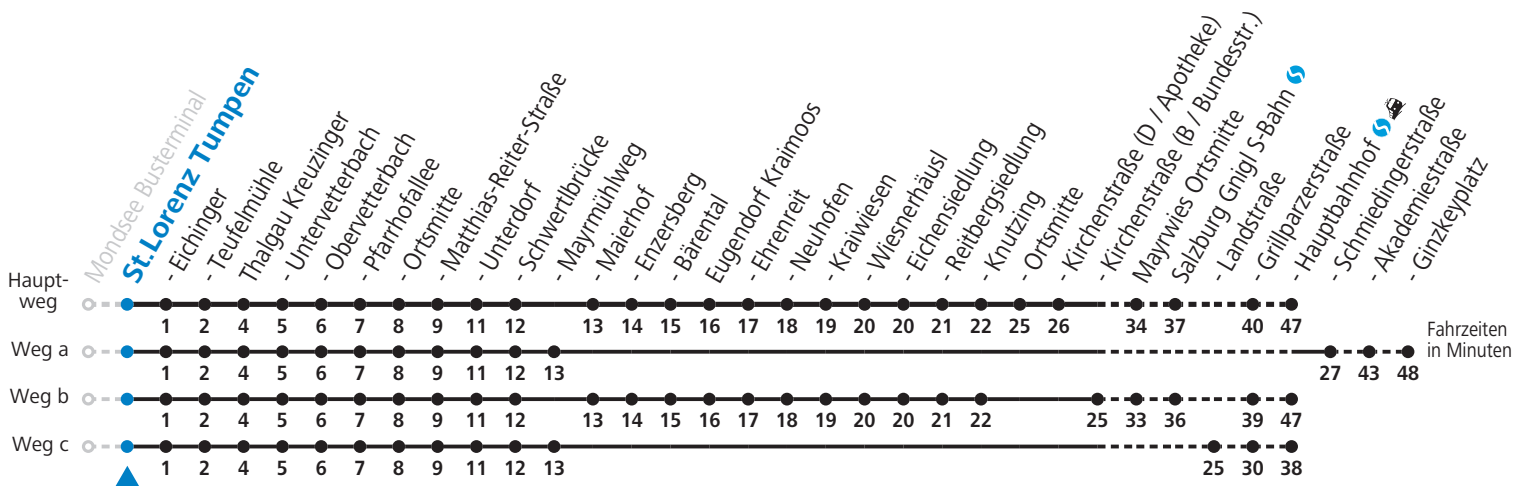

gültig ab 12.12.2021.

Alle Angaben ohne Gewähr.

Montag bis Freitag								Samstag				Sonn- und Feiertag	
5	19	39						5	23	53		5	38
6	09_b	30	33_a	40_{fg}	40_{ds}	40_b	44_c 49	6	23	45_{fg}	53	6	38
7	03_a	10_b	33_a	40	54			7	23	53		7	38
8	24	54						8	23	53		8	38
9	24	54						9	23	53		9	38
10	24	54						10	23	53		10	38
11	24	54						11	23	53		11	38
12	24	54						12	23	53		12	38
13	24	54						13	23	53		13	38
14	24	54						14	23	53		14	38
15	24	54						15	23	53		15	38
16	24	54						16	23	53		16	38
17	24	54						17	23	53		17	38
18	23	53						18	23	53		18	38
19	23							19	23	53		19	38
20	23							20	23			20	48
21	48							21	48			21	48
22	48							22	48			22	48

S = nur Montag bis Freitag, wenn Schultag in Salzburg
a = fährt Weg a
b = fährt Weg b
c = fährt Weg c

d = bis Thalgau Ortsmitte
e = nur Samstag wenn Schultag lt. Kalender WSH Felbertal, auch 08.07.2022
f = Fahrt der Linie 143
g = verkehrt weiter nach Hof - Ebenau

Am 24.12. und 31.12. (sofern nicht Sonntag) gilt der Samstag-Fahrplan

Ferien im Bundesland Salzburg: 24.12.2021 bis 09.01.2022, 14. bis 20.02., 09. bis 18.04., 09.07. bis 11.09., 24.09. und 26.10. bis 02.11.2022 (Vorbehaltlich Änderungen durch die Schulbehörde)

Ferien im Bundesland Oberösterreich: 24.12.2021 bis 09.01.2022, 21. bis 27.02., 09. bis 18.04., 04.05., 09.07. bis 11.09. und 26.10. bis 02.11.2022 (Vorbehaltlich Änderungen durch die Schulbehörde)

Auf Grund der Linienlänge können nicht alle bedienten Zwischenhalte im Linienverlauf dargestellt werden. Alle Details siehe Linienfahrplan unter www.salzburg-verkehr.at