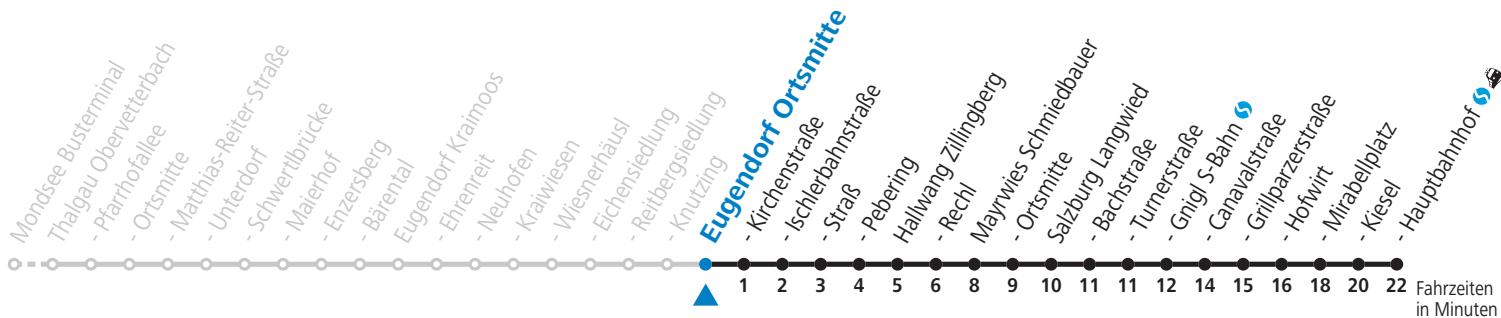

gültig ab 12.12.2021.

Alle Angaben ohne Gewähr.

Montag bis Freitag		Samstag		Sonn- und Feiertag	
5	44	5	48		
6	04 55	6	18 48	6	03
7	14	7	18 48	7	03
8	05 19 49	8	18 48	8	03
9	19 49	9	18 48	9	03
10	19 49	10	18 48	10	03
11	19 49	11	18 48	11	03
12	19 49	12	18 48	12	03
13	19 49	13	18 48	13	03
14	19 49	14	18 48	14	03
15	19 49	15	18 48	15	03
16	19 49	16	18 48	16	03
17	19 49	17	18 48	17	03
18	19 48	18	18 48	18	03
19	18 48	19	18 48	19	03
20	48	20	18 48	20	03
				21	13
22	13	22	13	22	13
23	13	23	13	23	13

Am 24.12. und 31.12. (sofern nicht Sonntag) gilt der Samstag-Fahrplan

Ferien im Bundesland Salzburg: 24.12.2021 bis 09.01.2022, 14. bis 20.02., 09. bis 18.04., 09.07. bis 11.09., 24.09. und 26.10. bis 02.11.2022 (Vorbehaltlich Änderungen durch die Schulbehörde)

Ferien im Bundesland Oberösterreich: 24.12.2021 bis 09.01.2022, 21. bis 27.02., 09. bis 18.04., 04.05., 09.07. bis 11.09. und 26.10. bis 02.11.2022 (Vorbehaltlich Änderungen durch die Schulbehörde)