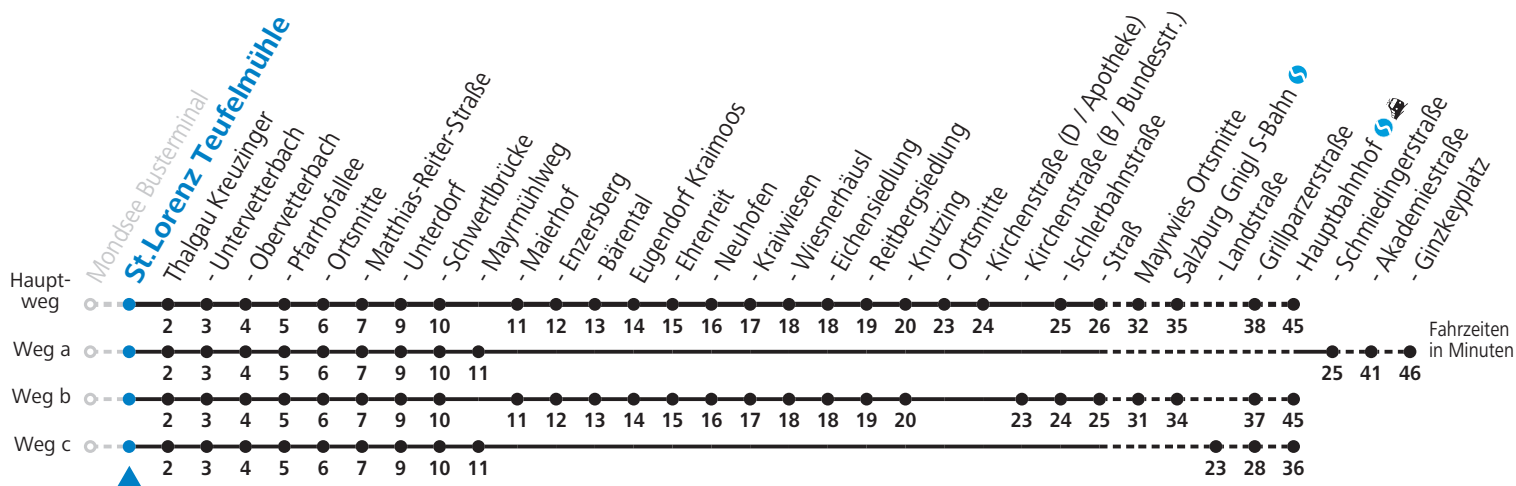

gültig ab 12.12.2021.

Alle Angaben ohne Gewähr.

Montag bis Freitag									Samstag				Sonn- und Feiertag		
5	21	41							5	25	55			5	40
6	11_b	32	35_a	42_d^{fg}	42_b^S	46_c	51		6	25	47_{de}^{fg}	55		6	40
7	05_a	12_b	35_a	42	56				7	25	55			7	40
8	26	56							8	25	55			8	40
9	26	56							9	25	55			9	40
10	26	56							10	25	55			10	40
11	26	56							11	25	55			11	40
12	26	56							12	25	55			12	40
13	26	56							13	25	55			13	40
14	26	56							14	25	55			14	40
15	26	56							15	25	55			15	40
16	26	56							16	25	55			16	40
17	26	56							17	25	55			17	40
18	25	55							18	25	55			18	40
19	25								19	25	55			19	40
20	25								20	25				20	50
21	50								21	50				21	50
22	50								22	50				22	50

S = nur Montag bis Freitag, wenn Schultag in Salzburg
a = fährt Weg a
b = fährt Weg b
c = fährt Weg c

d = bis Thalgau Ortsmitte
e = nur Samstag wenn Schultag lt. Kalender WSH Felbertal, auch 08.07.2022
f = Fahrt der Linie 143
g = verkehrt weiter nach Hof - Ebenau

Am 24.12. und 31.12. (sofern nicht Sonntag) gilt der Samstag-Fahrplan

Ferien im Bundesland Salzburg: 24.12.2021 bis 09.01.2022, 14. bis 20.02., 09. bis 18.04., 09.07. bis 11.09., 24.09. und 26.10. bis 02.11.2022 (Vorbehaltlich Änderungen durch die Schulbehörde)

Ferien im Bundesland Oberösterreich: 24.12.2021 bis 09.01.2022, 21. bis 27.02., 09. bis 18.04., 04.05., 09.07. bis 11.09. und 26.10. bis 02.11.2022 (Vorbehaltlich Änderungen durch die Schulbehörde)

Auf Grund der Linienlänge können nicht alle bedienten Zwischenhalte im Linienverlauf dargestellt werden. Alle Details siehe Linienfahrplan unter www.salzburg-verkehr.at