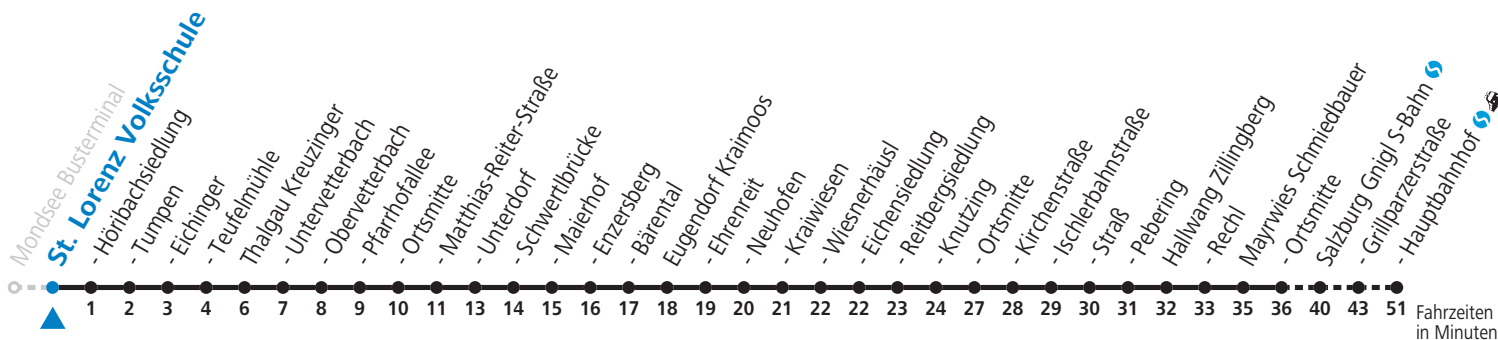

gültig ab 12.12.2021.

Alle Angaben ohne Gewähr.

Montag bis Freitag

11 52_a

12 52_a

a = Bedienung der Haltestelle Volksschule St. Lorenz nur bei Bedarf an Schultagen

Am 24.12. und 31.12. (sofern nicht Sonntag) gilt der Samstag-Fahrplan

Ferien im Bundesland Salzburg: 24.12.2021 bis 09.01.2022, 14. bis 20.02., 09. bis 18.04., 09.07. bis 11.09., 24.09. und 26.10. bis 02.11.2022 (Vorbehaltlich Änderungen durch die Schulbehörde)

Ferien im Bundesland Oberösterreich: 24.12.2021 bis 09.01.2022, 21. bis 27.02., 09. bis 18.04., 04.05., 09.07. bis 11.09. und 26.10. bis 02.11.2022 (Vorbehaltlich Änderungen durch die Schulbehörde)

Auf Grund der Linienlänge können nicht alle bedienten Zwischenhalte im Linienverlauf dargestellt werden. Alle Details siehe Linienfahrplan unter www.salzburg-verkehr.at