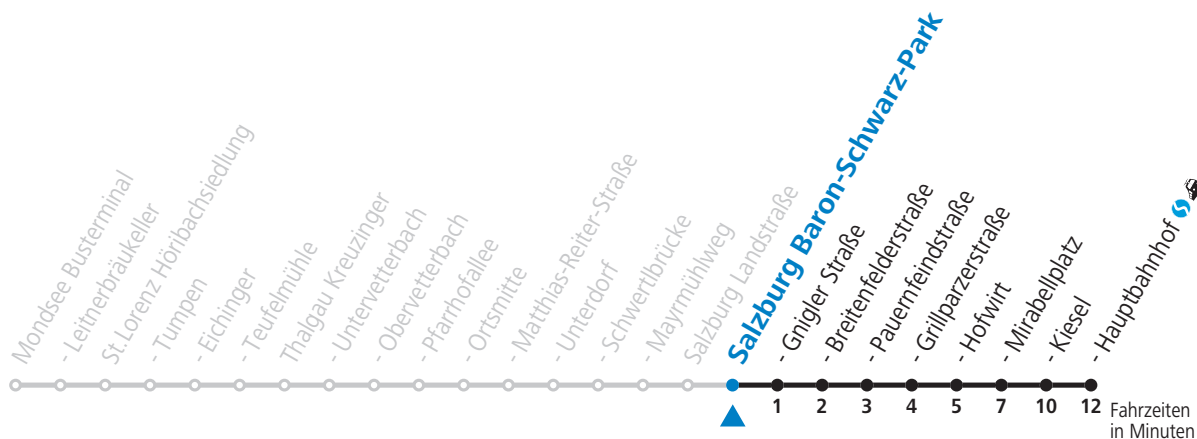

gültig ab 12.12.2021.

Alle Angaben ohne Gewähr.

Montag bis Freitag

6 55_S

7 05_S 10

S = nur Montag bis Freitag, wenn Schultag in Salzburg

Am 24.12. und 31.12. (sofern nicht Sonntag) gilt der Samstag-Fahrplan

Ferien im Bundesland Salzburg: 24.12.2021 bis 09.01.2022, 14. bis 20.02., 09. bis 18.04., 09.07. bis 11.09., 24.09. und 26.10. bis 02.11.2022 (Vorbehaltlich Änderungen durch die Schulbehörde)

Ferien im Bundesland Oberösterreich: 24.12.2021 bis 09.01.2022, 21. bis 27.02., 09. bis 18.04., 04.05., 09.07. bis 11.09. und 26.10. bis 02.11.2022 (Vorbehaltlich Änderungen durch die Schulbehörde)