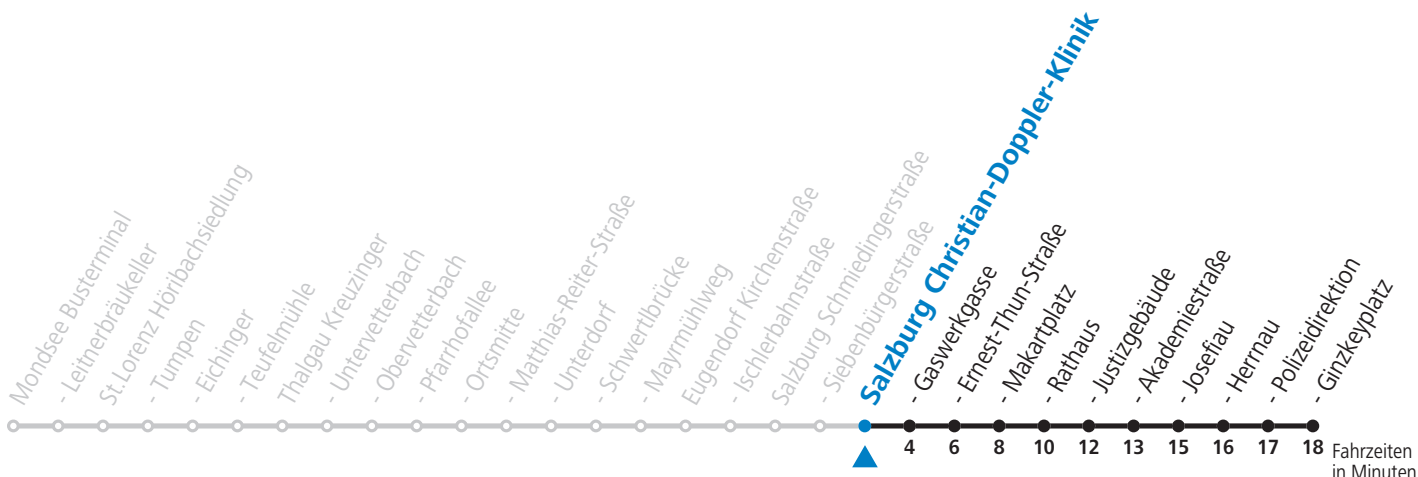

gültig ab 12.12.2021.

Alle Angaben ohne Gewähr.

Montag bis Freitag

7 02 21^a 32

8 02

S = nur Montag bis Freitag, wenn Schultag in Salzburg   a = Fahrt der Linie 144

Am 24.12. und 31.12. (sofern nicht Sonntag) gilt der Samstag-Fahrplan

Ferien im Bundesland Salzburg: 24.12.2021 bis 09.01.2022, 14. bis 20.02., 09. bis 18.04., 09.07. bis 11.09., 24.09. und 26.10. bis 02.11.2022 (Vorbehaltlich Änderungen durch die Schulbehörde)

Ferien im Bundesland Oberösterreich: 24.12.2021 bis 09.01.2022, 21. bis 27.02., 09. bis 18.04., 04.05., 09.07. bis 11.09. und 26.10. bis 02.11.2022 (Vorbehaltlich Änderungen durch die Schulbehörde)