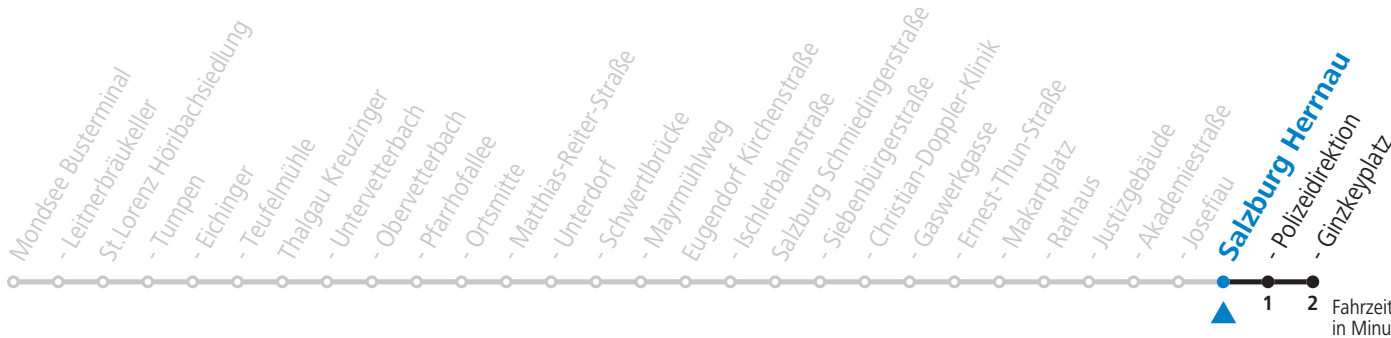

gültig ab 12.12.2021.

Alle Angaben ohne Gewähr.

Montag bis Freitag

7	19	37^a	49				
8	19						

S = nur Montag bis Freitag, wenn Schultag in Salzburg   a = Fahrt der Linie 144

Am 24.12. und 31.12. (sofern nicht Sonntag) gilt der Samstag-Fahrplan

Ferien im Bundesland Salzburg: 24.12.2021 bis 09.01.2022, 14. bis 20.02., 09. bis 18.04., 09.07. bis 11.09., 24.09. und 26.10. bis 02.11.2022 (Vorbehaltlich Änderungen durch die Schulbehörde)

Ferien im Bundesland Oberösterreich: 24.12.2021 bis 09.01.2022, 21. bis 27.02., 09. bis 18.04., 04.05., 09.07. bis 11.09. und 26.10. bis 02.11.2022 (Vorbehaltlich Änderungen durch die Schulbehörde)