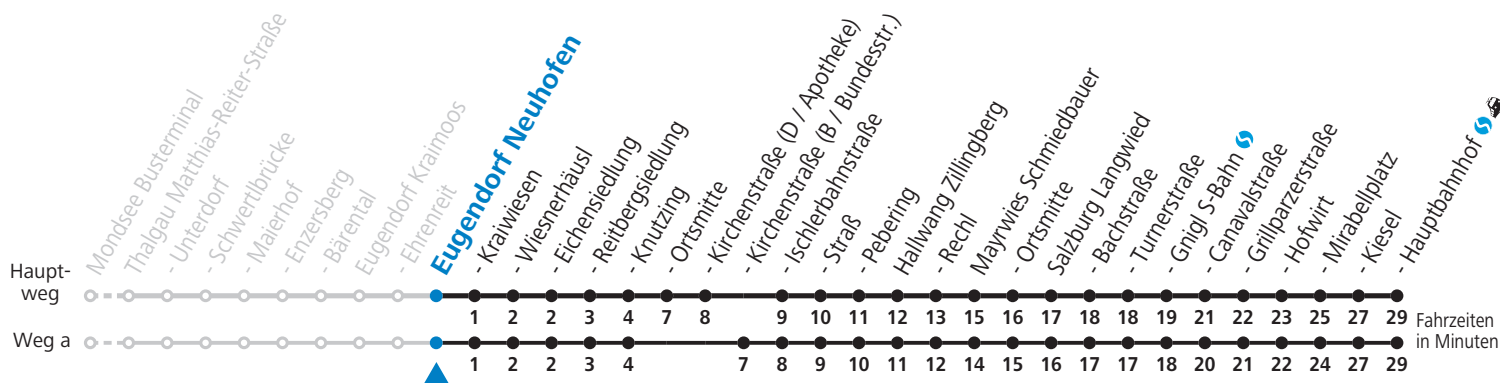

gültig ab 12.12.2021.

Alle Angaben ohne Gewähr.

Montag bis Freitag					Samstag			Sonn- und Feiertag	
5	37	57			5	41		5	56
6	27_a	48	58_a		6	11	41	6	56
7	07	28_b	28_a	58	7	11	41	7	56
8	12	42			8	11	41	8	56
9	12	42			9	11	41	9	56
10	12	42			10	11	41	10	56
11	12	42			11	11	41	11	56
12	12	42			12	11	41	12	56
13	12	42			13	11	41	13	56
14	12	42			14	11	41	14	56
15	12	42			15	11	41	15	56
16	12	42			16	11	41	16	56
17	12	42			17	11	41	17	56
18	12	41			18	11	41	18	56
19	11	41			19	11	41	19	56
20	41				20	11	41		
								21	06
22	06				22	06		22	06
23	06				23	06		23	06

S = nur Montag bis Freitag, wenn Schultag in Salzburg   a = fährt Weg a   b = bis Eugendorf Ortsmitte

Am 24.12. und 31.12. (sofern nicht Sonntag) gilt der Samstag-Fahrplan

Ferien im Bundesland Salzburg: 24.12.2021 bis 09.01.2022, 14. bis 20.02., 09. bis 18.04., 09.07. bis 11.09., 24.09. und 26.10. bis 02.11.2022 (Vorbehaltlich Änderungen durch die Schulbehörde)

Ferien im Bundesland Oberösterreich: 24.12.2021 bis 09.01.2022, 21. bis 27.02., 09. bis 18.04., 04.05., 09.07. bis 11.09. und 26.10. bis 02.11.2022 (Vorbehaltlich Änderungen durch die Schulbehörde)