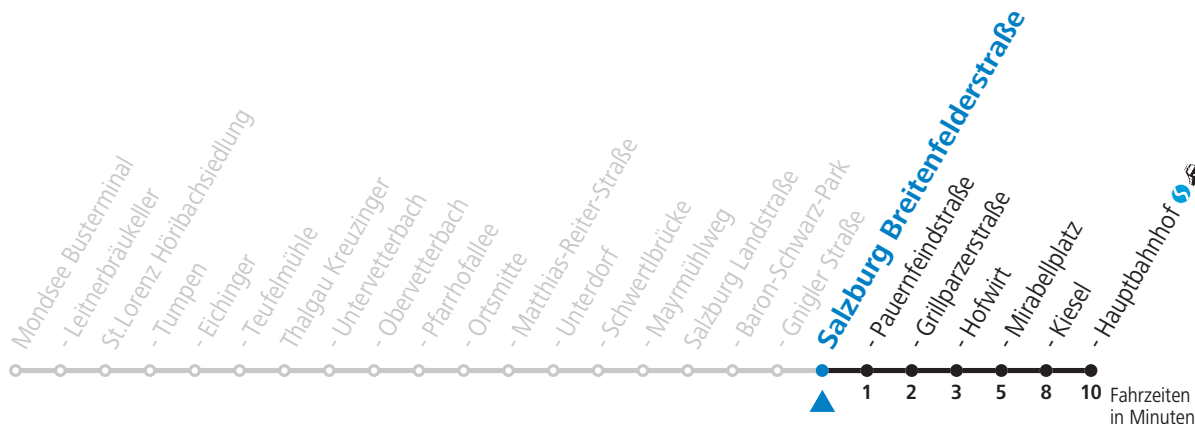

gültig ab 12.12.2021.

Alle Angaben ohne Gewähr.

Montag bis Freitag

6 57_S

7 07_S 12

S = nur Montag bis Freitag, wenn Schultag in Salzburg

Am 24.12. und 31.12. (sofern nicht Sonntag) gilt der Samstag-Fahrplan

Ferien im Bundesland Salzburg: 24.12.2021 bis 09.01.2022, 14. bis 20.02., 09. bis 18.04., 09.07. bis 11.09., 24.09. und 26.10. bis 02.11.2022 (Vorbehaltlich Änderungen durch die Schulbehörde)

Ferien im Bundesland Oberösterreich: 24.12.2021 bis 09.01.2022, 21. bis 27.02., 09. bis 18.04., 04.05., 09.07. bis 11.09. und 26.10. bis 02.11.2022 (Vorbehaltlich Änderungen durch die Schulbehörde)