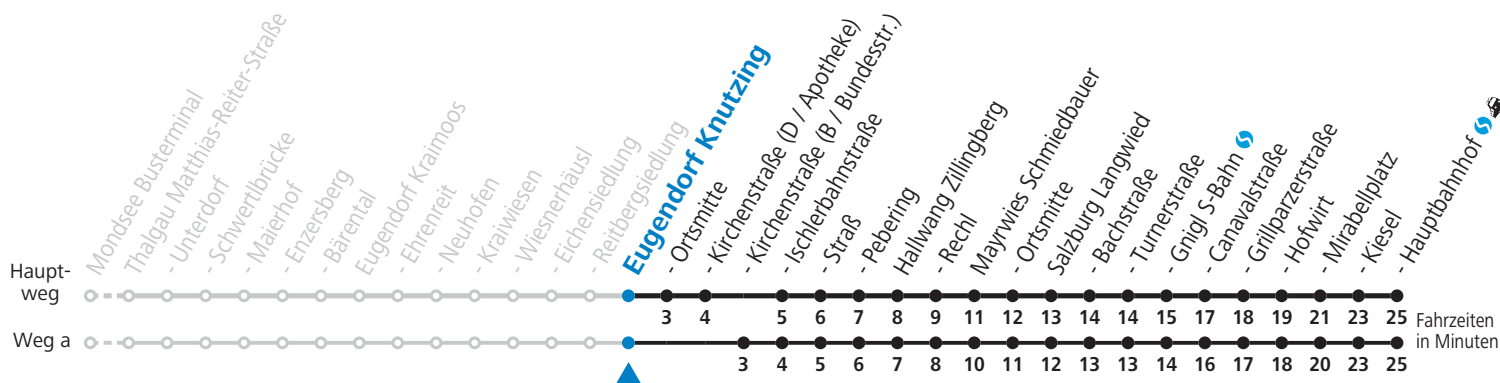

gültig ab 12.12.2021.

Alle Angaben ohne Gewähr.

Montag bis Freitag		Samstag		Sonn- und Feiertag	
5	41	5	45		
6	01 31_a 52	6	15 45	6	00
7	02_a^S 11 32_b^S 32_a	7	15 45	7	00
8	02 16 46	8	15 45	8	00
9	16 46	9	15 45	9	00
10	16 46	10	15 45	10	00
11	16 46	11	15 45	11	00
12	16 46	12	15 45	12	00
13	16 46	13	15 45	13	00
14	16 46	14	15 45	14	00
15	16 46	15	15 45	15	00
16	16 46	16	15 45	16	00
17	16 46	17	15 45	17	00
18	16 45	18	15 45	18	00
19	15 45	19	15 45	19	00
20	45	20	15 45	20	00
				21	10
22	10	22	10	22	10
23	10	23	10	23	10

S = nur Montag bis Freitag, wenn Schultag in Salzburg   a = fährt Weg a   b = bis Eugendorf Ortsmitte

Am 24.12. und 31.12. (sofern nicht Sonntag) gilt der Samstag-Fahrplan

Ferien im Bundesland Salzburg: 24.12.2021 bis 09.01.2022, 14. bis 20.02., 09. bis 18.04., 09.07. bis 11.09., 24.09. und 26.10. bis 02.11.2022 (Vorbehaltlich Änderungen durch die Schulbehörde)

Ferien im Bundesland Oberösterreich: 24.12.2021 bis 09.01.2022, 21. bis 27.02., 09. bis 18.04., 04.05., 09.07. bis 11.09. und 26.10. bis 02.11.2022 (Vorbehaltlich Änderungen durch die Schulbehörde)