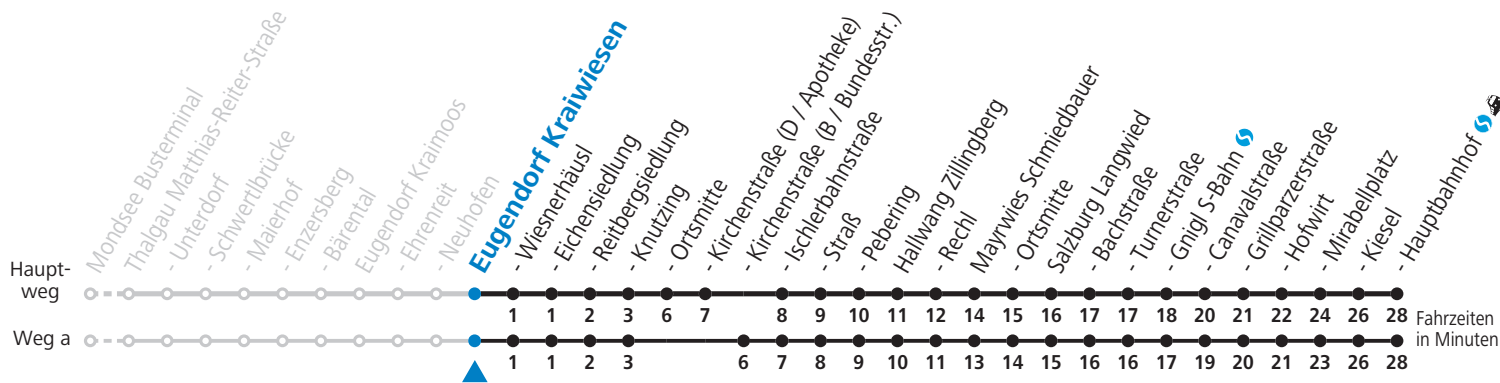

gültig ab 12.12.2021.

Alle Angaben ohne Gewähr.

Montag bis Freitag				Samstag			Sonn- und Feiertag	
5	38	58		5	42		5	57
6	28_a	49	59_a	6	12	42	6	57
7	08	29_b	29_a 59	7	12	42	7	57
8	13	43		8	12	42	8	57
9	13	43		9	12	42	9	57
10	13	43		10	12	42	10	57
11	13	43		11	12	42	11	57
12	13	43		12	12	42	12	57
13	13	43		13	12	42	13	57
14	13	43		14	12	42	14	57
15	13	43		15	12	42	15	57
16	13	43		16	12	42	16	57
17	13	43		17	12	42	17	57
18	13	42		18	12	42	18	57
19	12	42		19	12	42	19	57
20	42			20	12	42		
							21	07
22	07			22	07		22	07
23	07			23	07		23	07

S = nur Montag bis Freitag, wenn Schultag in Salzburg   a = fährt Weg a   b = bis Eugendorf Ortsmitte

Am 24.12. und 31.12. (sofern nicht Sonntag) gilt der Samstag-Fahrplan

Ferien im Bundesland Salzburg: 24.12.2021 bis 09.01.2022, 14. bis 20.02., 09. bis 18.04., 09.07. bis 11.09., 24.09. und 26.10. bis 02.11.2022 (Vorbehaltlich Änderungen durch die Schulbehörde)

Ferien im Bundesland Oberösterreich: 24.12.2021 bis 09.01.2022, 21. bis 27.02., 09. bis 18.04., 04.05., 09.07. bis 11.09. und 26.10. bis 02.11.2022 (Vorbehaltlich Änderungen durch die Schulbehörde)