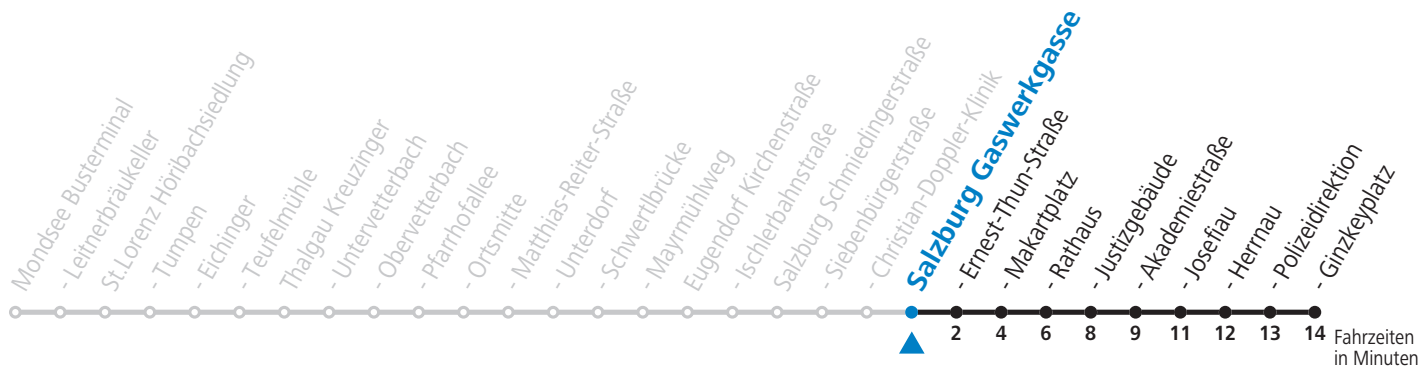

gültig ab 12.12.2021.

Alle Angaben ohne Gewähr.

Montag bis Freitag

7	06	25^a	36
8	06		

S = nur Montag bis Freitag, wenn Schultag in Salzburg   a = Fahrt der Linie 144

Am 24.12. und 31.12. (sofern nicht Sonntag) gilt der Samstag-Fahrplan

Ferien im Bundesland Salzburg: 24.12.2021 bis 09.01.2022, 14. bis 20.02., 09. bis 18.04., 09.07. bis 11.09., 24.09. und 26.10. bis 02.11.2022 (Vorbehaltlich Änderungen durch die Schulbehörde)

Ferien im Bundesland Oberösterreich: 24.12.2021 bis 09.01.2022, 21. bis 27.02., 09. bis 18.04., 04.05., 09.07. bis 11.09. und 26.10. bis 02.11.2022 (Vorbehaltlich Änderungen durch die Schulbehörde)