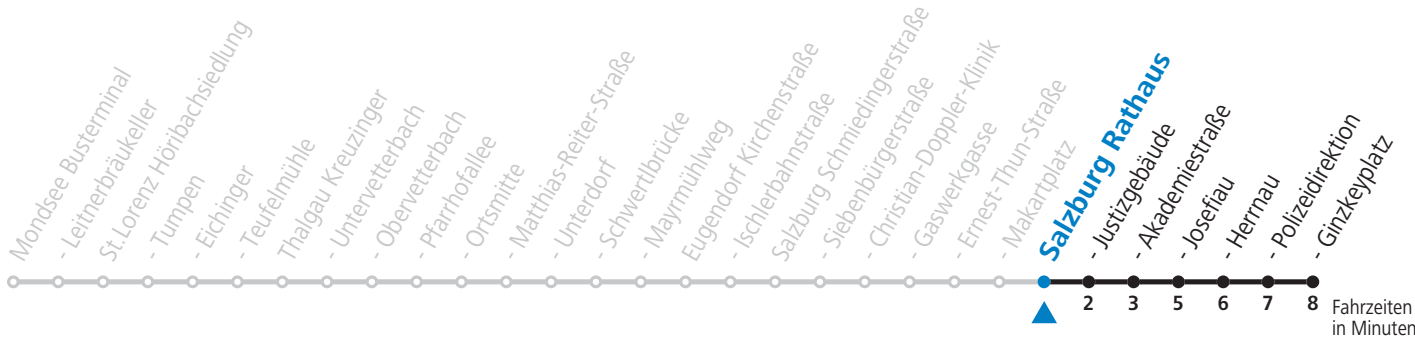

gültig ab 12.12.2021.

Alle Angaben ohne Gewähr.

Montag bis Freitag

7	12	31^a	42
8	12		

S = nur Montag bis Freitag, wenn Schultag in Salzburg   a = Fahrt der Linie 144

Am 24.12. und 31.12. (sofern nicht Sonntag) gilt der Samstag-Fahrplan

Ferien im Bundesland Salzburg: 24.12.2021 bis 09.01.2022, 14. bis 20.02., 09. bis 18.04., 09.07. bis 11.09., 24.09. und 26.10. bis 02.11.2022 (Vorbehaltlich Änderungen durch die Schulbehörde)

Ferien im Bundesland Oberösterreich: 24.12.2021 bis 09.01.2022, 21. bis 27.02., 09. bis 18.04., 04.05., 09.07. bis 11.09. und 26.10. bis 02.11.2022 (Vorbehaltlich Änderungen durch die Schulbehörde)