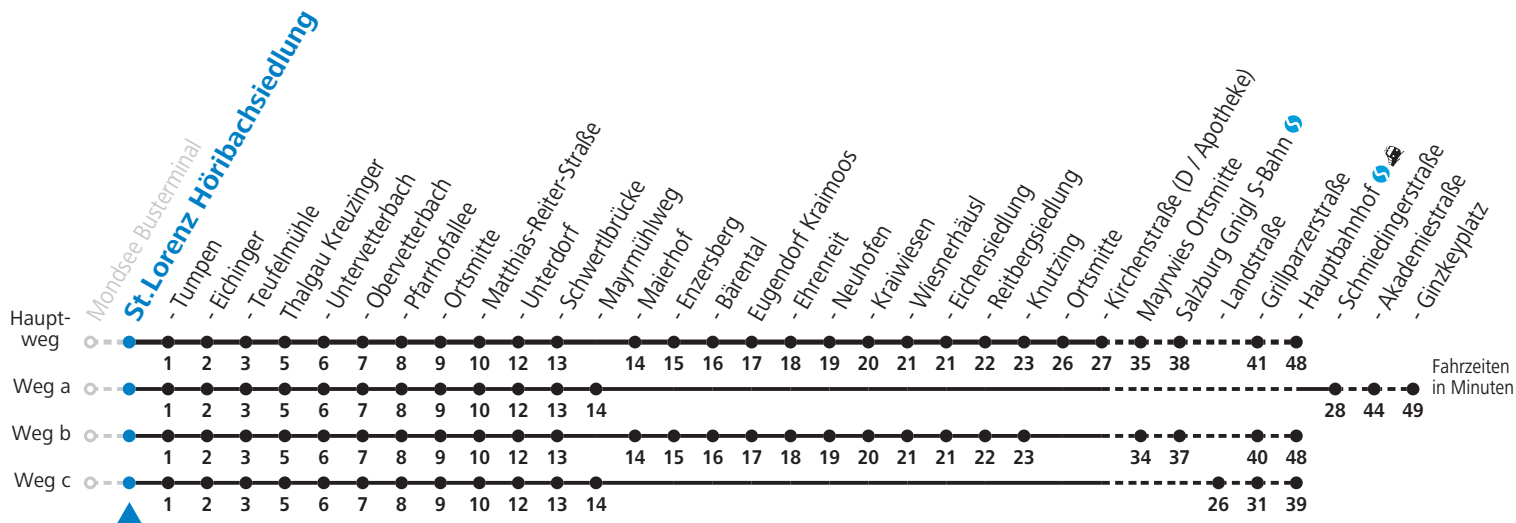

gültig ab 12.12.2021.

Alle Angaben ohne Gewähr.

Montag bis Freitag								Samstag				Sonn- und Feiertag	
5	18	38						5	22	52		5	37
6	08_b	29	32_a	38_{fg}_{ds}	39_S_b	43_c	48	6	22	43_{fg}_{de}	52	6	37
7	02_a	09_b	32_a	39	53			7	22	52		7	37
8	23	53						8	22	52		8	37
9	23	53						9	22	52		9	37
10	23	53						10	22	52		10	37
11	23	53						11	22	52		11	37
12	23	53						12	22	52		12	37
13	23	53						13	22	52		13	37
14	23	53						14	22	52		14	37
15	23	53						15	22	52		15	37
16	23	53						16	22	52		16	37
17	23	53						17	22	52		17	37
18	22	52						18	22	52		18	37
19	22							19	22	52		19	37
20	22							20	22			20	47
21	47							21	47			21	47
22	47							22	47			22	47

S = nur Montag bis Freitag, wenn Schultag in Salzburg
a = fährt Weg a
b = fährt Weg b
c = fährt Weg c

d = bis Thalgau Ortsmitte
e = nur Samstag wenn Schultag lt. Kalender WSH Felbertal, auch 08.07.2022
f = Fahrt der Linie 143
g = verkehrt weiter nach Hof - Ebenau

Am 24.12. und 31.12. (sofern nicht Sonntag) gilt der Samstag-Fahrplan

Ferien im Bundesland Salzburg: 24.12.2021 bis 09.01.2022, 14. bis 20.02., 09. bis 18.04., 09.07. bis 11.09., 24.09. und 26.10. bis 02.11.2022 (Vorbehaltlich Änderungen durch die Schulbehörde)

Ferien im Bundesland Oberösterreich: 24.12.2021 bis 09.01.2022, 21. bis 27.02., 09. bis 18.04., 04.05., 09.07. bis 11.09. und 26.10. bis 02.11.2022 (Vorbehaltlich Änderungen durch die Schulbehörde)

Auf Grund der Linienlänge können nicht alle bedienten Zwischenhalte im Linienverlauf dargestellt werden. Alle Details siehe Linienfahrplan unter www.salzburg-verkehr.at