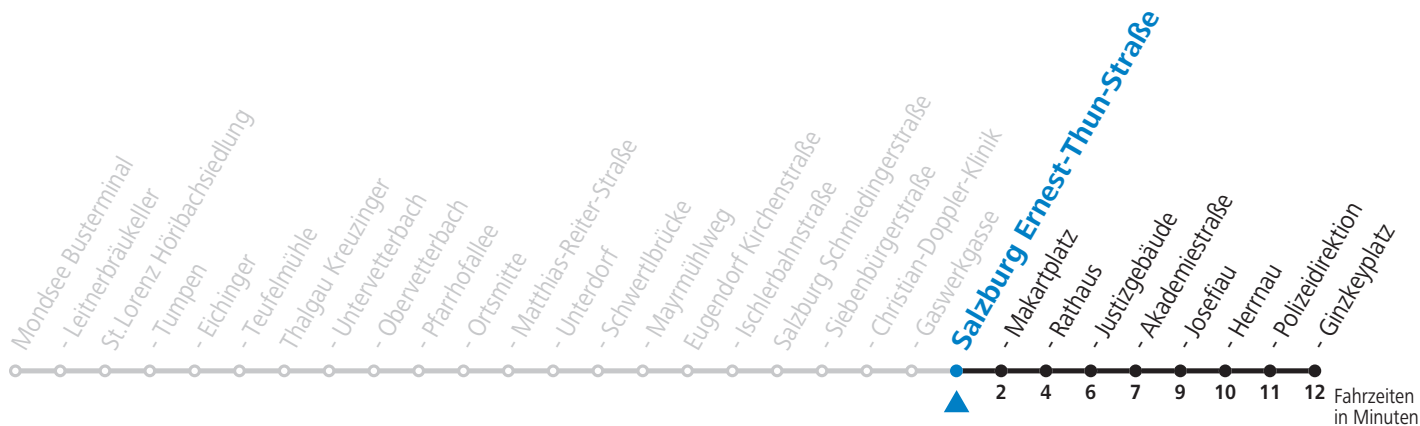

gültig ab 12.12.2021.

Alle Angaben ohne Gewähr.

Montag bis Freitag

7 08 27^a 38

8 08

S = nur Montag bis Freitag, wenn Schultag in Salzburg a = Fahrt der Linie 144

Am 24.12. und 31.12. (sofern nicht Sonntag) gilt der Samstag-Fahrplan

Ferien im Bundesland Salzburg: 24.12.2021 bis 09.01.2022, 14. bis 20.02., 09. bis 18.04., 09.07. bis 11.09., 24.09. und 26.10. bis 02.11.2022 (Vorbehaltlich Änderungen durch die Schulbehörde)

Ferien im Bundesland Oberösterreich: 24.12.2021 bis 09.01.2022, 21. bis 27.02., 09. bis 18.04., 04.05., 09.07. bis 11.09. und 26.10. bis 02.11.2022 (Vorbehaltlich Änderungen durch die Schulbehörde)