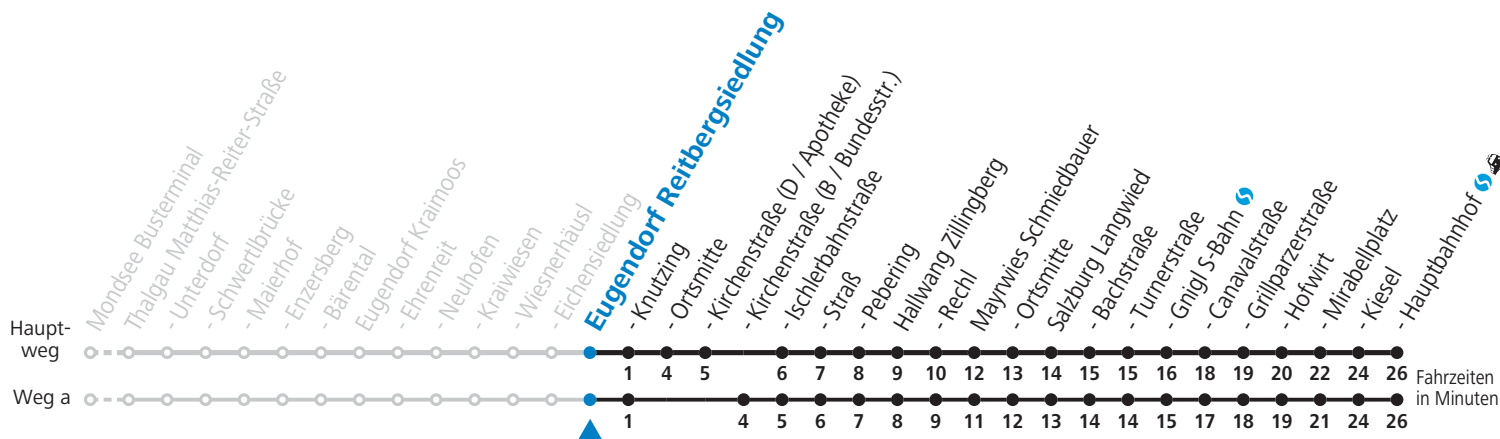

gültig ab 12.12.2021.

Alle Angaben ohne Gewähr.

Montag bis Freitag		Samstag		Sonn- und Feiertag	
5	40	5	44	5	59
6	00 30_a 51	6	14 44	6	59
7	01_a^S 10 31_b^S 31_a	7	14 44	7	59
8	01 15 45	8	14 44	8	59
9	15 45	9	14 44	9	59
10	15 45	10	14 44	10	59
11	15 45	11	14 44	11	59
12	15 45	12	14 44	12	59
13	15 45	13	14 44	13	59
14	15 45	14	14 44	14	59
15	15 45	15	14 44	15	59
16	15 45	16	14 44	16	59
17	15 45	17	14 44	17	59
18	15 44	18	14 44	18	59
19	14 44	19	14 44	19	59
20	44	20	14 44		
				21	09
22	09	22	09	22	09
23	09	23	09	23	09

S = nur Montag bis Freitag, wenn Schultag in Salzburg   a = fährt Weg a   b = bis Eugendorf Ortsmitte

Am 24.12. und 31.12. (sofern nicht Sonntag) gilt der Samstag-Fahrplan

Ferien im Bundesland Salzburg: 24.12.2021 bis 09.01.2022, 14. bis 20.02., 09. bis 18.04., 09.07. bis 11.09., 24.09. und 26.10. bis 02.11.2022 (Vorbehaltlich Änderungen durch die Schulbehörde)

Ferien im Bundesland Oberösterreich: 24.12.2021 bis 09.01.2022, 21. bis 27.02., 09. bis 18.04., 04.05., 09.07. bis 11.09. und 26.10. bis 02.11.2022 (Vorbehaltlich Änderungen durch die Schulbehörde)