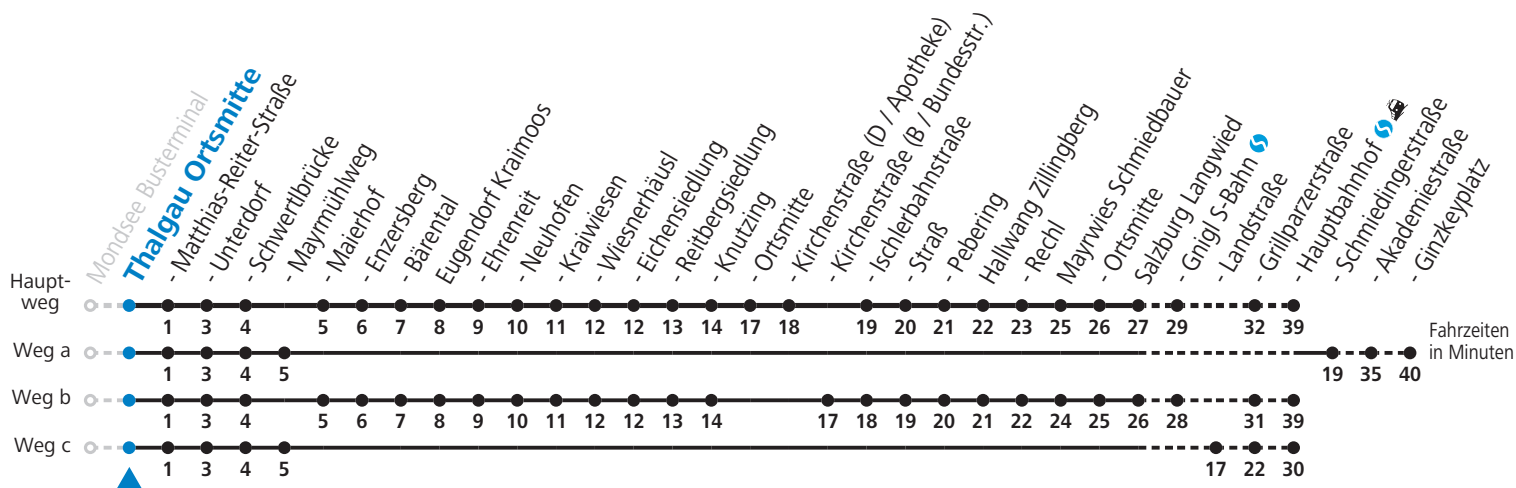

gültig ab 12.12.2021.

Alle Angaben ohne Gewähr.

Montag bis Freitag					Samstag			Sonn- und Feiertag					
5	27	47			5	31		5	46				
6	17_b	37_c	38	41_a	47_c	48_b	52_c	57	6	01	31	6	46
7	11_a	18_b	30_e	41_a	48				7	01	31	7	46
8	02	32							8	01	31	8	46
9	02	32							9	01	31	9	46
10	02	32							10	01	31	10	46
11	02	32							11	01	31	11	46
12	02	32							12	01	31	12	46
13	02	32							13	01	31	13	46
14	02	32							14	01	31	14	46
15	02	32							15	01	31	15	46
16	02	32							16	01	31	16	46
17	02	32							17	01	31	17	46
18	02	31							18	01	31	18	46
19	01	31							19	01	31	19	46
20	31								20	01	31	20	56
21	56								21	56		21	56
22	56								22	56		22	56

S = nur Montag bis Freitag, wenn Schultag in Salzburg   b = fährt Weg b   d = Fahrt der Linie 153   e = verkehrt weiter nach Plainfeld - Koppl
a = fährt Weg a   c = fährt Weg c

Am 24.12. und 31.12. (sofern nicht Sonntag) gilt der Samstag-Fahrplan

Ferien im Bundesland Salzburg: 24.12.2021 bis 09.01.2022, 14. bis 20.02., 09. bis 18.04., 09.07. bis 11.09., 24.09. und 26.10. bis 02.11.2022 (Vorbehaltlich Änderungen durch die Schulbehörde)

Ferien im Bundesland Oberösterreich: 24.12.2021 bis 09.01.2022, 21. bis 27.02., 09. bis 18.04., 04.05., 09.07. bis 11.09. und 26.10. bis 02.11.2022 (Vorbehaltlich Änderungen durch die Schulbehörde)

Auf Grund der Linienlänge können nicht alle bedienten Zwischenhalte im Linienverlauf dargestellt werden. Alle Details siehe Linienfahrplan unter www.salzburg-verkehr.at