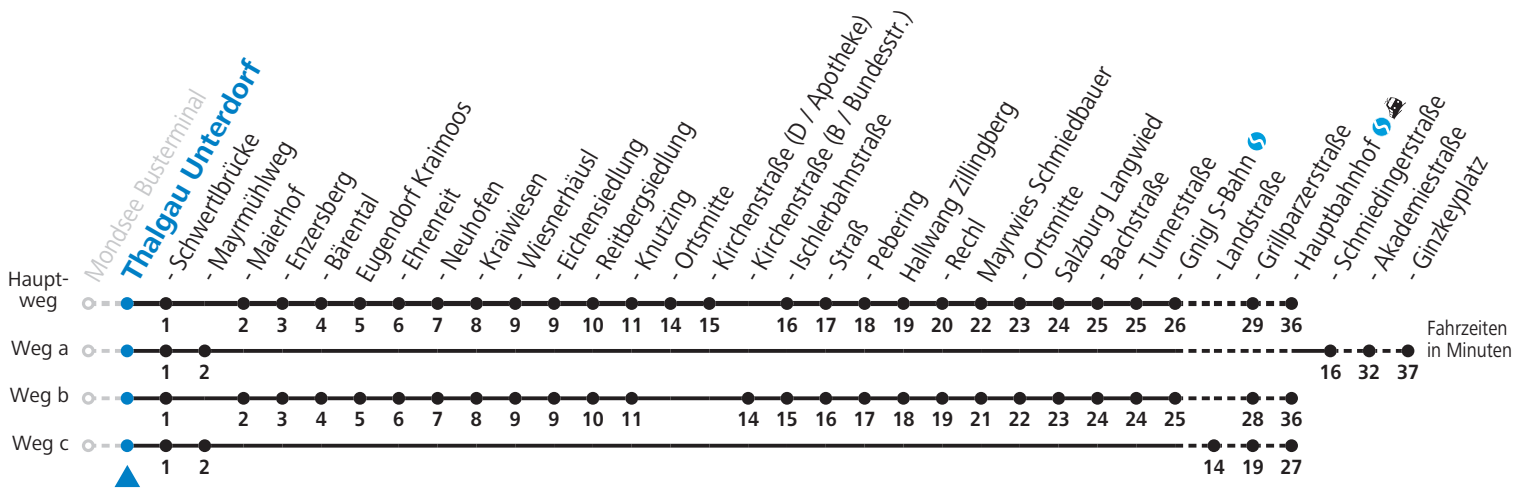

gültig ab 12.12.2021.

Alle Angaben ohne Gewähr.

Montag bis Freitag								Samstag			Sonn- und Feiertag	
5	30	50						5	34		5	49
6	20_b	40_c	41	44_a	50_c	51_b	55_c	6	04	34	6	49
7	00	14_a	21_b	32_{sd}	44_a	51		7	04	34	7	49
8	05	35						8	04	34	8	49
9	05	35						9	04	34	9	49
10	05	35						10	04	34	10	49
11	05	35						11	04	34	11	49
12	05	35						12	04	34	12	49
13	05	35						13	04	34	13	49
14	05	35						14	04	34	14	49
15	05	35						15	04	34	15	49
16	05	35						16	04	34	16	49
17	05	35						17	04	34	17	49
18	05	34						18	04	34	18	49
19	04	34						19	04	34	19	49
20	34							20	04	34	20	59
21	59							21	59		21	59
22	59							22	59		22	59

S = nur Montag bis Freitag, wenn Schultag in Salzburg
a = fährt Weg a

b = fährt Weg b
c = fährt Weg c

d = Fahrt der Linie 153

e = verkehrt weiter nach Plainfeld - Koppl

Am 24.12. und 31.12. (sofern nicht Sonntag) gilt der Samstag-Fahrplan

Ferien im Bundesland Salzburg: 24.12.2021 bis 09.01.2022, 14. bis 20.02., 09. bis 18.04., 09.07. bis 11.09., 24.09. und 26.10. bis 02.11.2022 (Vorbehaltlich Änderungen durch die Schulbehörde)

Ferien im Bundesland Oberösterreich: 24.12.2021 bis 09.01.2022, 21. bis 27.02., 09. bis 18.04., 04.05., 09.07. bis 11.09. und 26.10. bis 02.11.2022 (Vorbehaltlich Änderungen durch die Schulbehörde)

Auf Grund der Linienlänge können nicht alle bedienten Zwischenhalte im Linienverlauf dargestellt werden. Alle Details siehe Linienfahrplan unter www.salzburg-verkehr.at