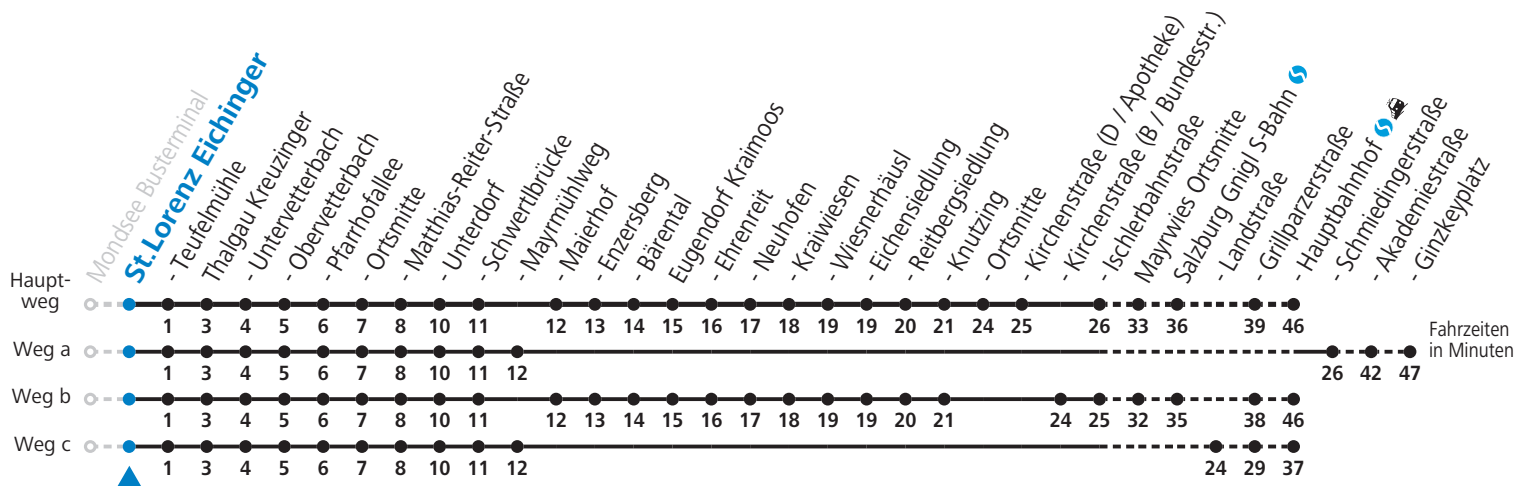

gültig ab 12.12.2021.

Alle Angaben ohne Gewähr.

Montag bis Freitag								Samstag				Sonn- und Feiertag	
5	20	40						5	24	54		5	39
6	10_b	31	34_a	41_{fg}	41_{ds}	41_b	45_c 50	6	24	46_{fg}	54	6	39
7	04_a	11_b	34_a	41	55			7	24	54		7	39
8	25	55						8	24	54		8	39
9	25	55						9	24	54		9	39
10	25	55						10	24	54		10	39
11	25	55						11	24	54		11	39
12	25	55						12	24	54		12	39
13	25	55						13	24	54		13	39
14	25	55						14	24	54		14	39
15	25	55						15	24	54		15	39
16	25	55						16	24	54		16	39
17	25	55						17	24	54		17	39
18	24	54						18	24	54		18	39
19	24							19	24	54		19	39
20	24							20	24			20	49
21	49							21	49			21	49
22	49							22	49			22	49

S = nur Montag bis Freitag, wenn Schultag in Salzburg
a = fährt Weg a
b = fährt Weg b
c = fährt Weg c

d = bis Thalgau Ortsmitte
e = nur Samstag wenn Schultag lt. Kalender WSH Felbertal, auch 08.07.2022
f = Fahrt der Linie 143
g = verkehrt weiter nach Hof - Ebenau

Am 24.12. und 31.12. (sofern nicht Sonntag) gilt der Samstag-Fahrplan

Ferien im Bundesland Salzburg: 24.12.2021 bis 09.01.2022, 14. bis 20.02., 09. bis 18.04., 09.07. bis 11.09., 24.09. und 26.10. bis 02.11.2022 (Vorbehaltlich Änderungen durch die Schulbehörde)

Ferien im Bundesland Oberösterreich: 24.12.2021 bis 09.01.2022, 21. bis 27.02., 09. bis 18.04., 04.05., 09.07. bis 11.09. und 26.10. bis 02.11.2022 (Vorbehaltlich Änderungen durch die Schulbehörde)

Auf Grund der Linienlänge können nicht alle bedienten Zwischenhalte im Linienverlauf dargestellt werden. Alle Details siehe Linienfahrplan unter www.salzburg-verkehr.at