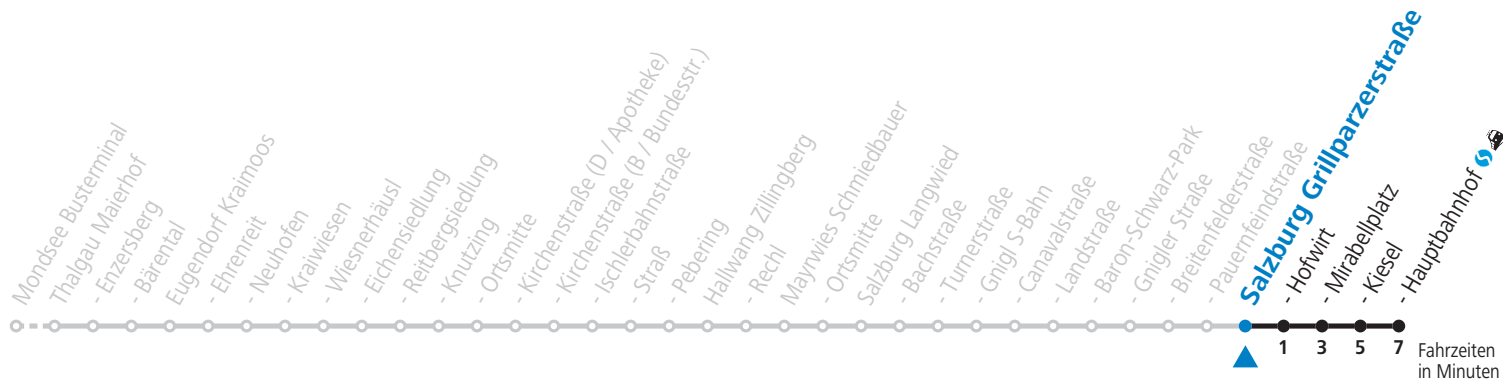

gültig ab 12.12.2021.

Alle Angaben ohne Gewähr.

Montag bis Freitag		Samstag		Sonn- und Feiertag	
5	58				
6	18 47 59_S	6	02 32	6	17
7	02 09_S 11 14 20_S 30 50	7	02 32	7	17
8	21 35	8	02 32	8	17
9	05 35	9	02 32	9	17
10	05 35	10	02 32	10	17
11	05 35	11	02 32	11	17
12	05 35	12	02 32	12	17
13	05 35	13	02 32	13	17
14	05 35	14	02 32	14	17
15	05 35	15	02 32	15	17
16	05 35	16	02 32	16	17
17	05 35	17	02 32	17	17
18	05 35	18	02 32	18	17
19	02 32	19	02 32	19	17
20	02	20	02 32	20	17
21	02	21	02	21	27
22	27	22	27	22	27
23	27	23	27	23	27

S = nur Montag bis Freitag, wenn Schultag in Salzburg

Am 24.12. und 31.12. (sofern nicht Sonntag) gilt der Samstag-Fahrplan

Ferien im Bundesland Salzburg: 24.12.2021 bis 09.01.2022, 14. bis 20.02., 09. bis 18.04., 09.07. bis 11.09., 24.09. und 26.10. bis 02.11.2022 (Vorbehaltlich Änderungen durch die Schulbehörde)

Ferien im Bundesland Oberösterreich: 24.12.2021 bis 09.01.2022, 21. bis 27.02., 09. bis 18.04., 04.05., 09.07. bis 11.09. und 26.10. bis 02.11.2022 (Vorbehaltlich Änderungen durch die Schulbehörde)