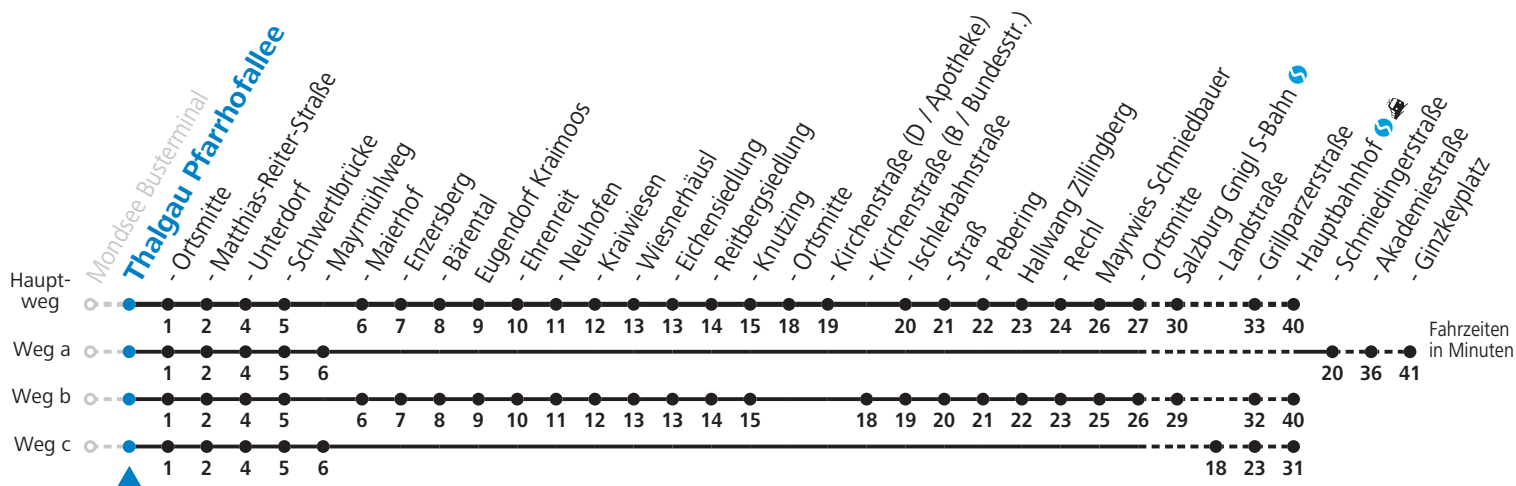

gültig ab 12.12.2021.

Alle Angaben ohne Gewähr.

Montag bis Freitag					Samstag			Sonn- und Feiertag								
5	26	46			5	30		5	45							
6	16_b	36_c	37	40_a	46_c	47_d^{fg}	47_b^s	51_c	56	6	00	30	52_d^{fg}	52_e^{fg}	6	45
7	10_a	17_b	40_a	47						7	00	30			7	45
8	01	31								8	00	30			8	45
9	01	31								9	00	30			9	45
10	01	31								10	00	30			10	45
11	01	31								11	00	30			11	45
12	01	31								12	00	30			12	45
13	01	31								13	00	30			13	45
14	01	31								14	00	30			14	45
15	01	31								15	00	30			15	45
16	01	31								16	00	30			16	45
17	01	31								17	00	30			17	45
18	01	30								18	00	30			18	45
19	00	30								19	00	30			19	45
20	30									20	00	30			20	55
21	55									21	55				21	55
22	55									22	55				22	55

S = nur Montag bis Freitag, wenn Schultag in Salzburg
a = fährt Weg a
b = fährt Weg b
c = fährt Weg c

d = bis Thalgau Ortsmitte
e = nur Samstag wenn Schultag lt. Kalender WSH Felbertal, auch 08.07.2022
f = Fahrt der Linie 143
g = verkehrt weiter nach Hof - Ebenau

Am 24.12. und 31.12. (sofern nicht Sonntag) gilt der Samstag-Fahrplan

Ferien im Bundesland Salzburg: 24.12.2021 bis 09.01.2022, 14. bis 20.02., 09. bis 18.04., 09.07. bis 11.09., 24.09. und 26.10. bis 02.11.2022 (Vorbehaltlich Änderungen durch die Schulbehörde)

Ferien im Bundesland Oberösterreich: 24.12.2021 bis 09.01.2022, 21. bis 27.02., 09. bis 18.04., 04.05., 09.07. bis 11.09. und 26.10. bis 02.11.2022 (Vorbehaltlich Änderungen durch die Schulbehörde)

Auf Grund der Linienlänge können nicht alle bedienten Zwischenhalte im Linienverlauf dargestellt werden. Alle Details siehe Linienfahrplan unter www.salzburg-verkehr.at