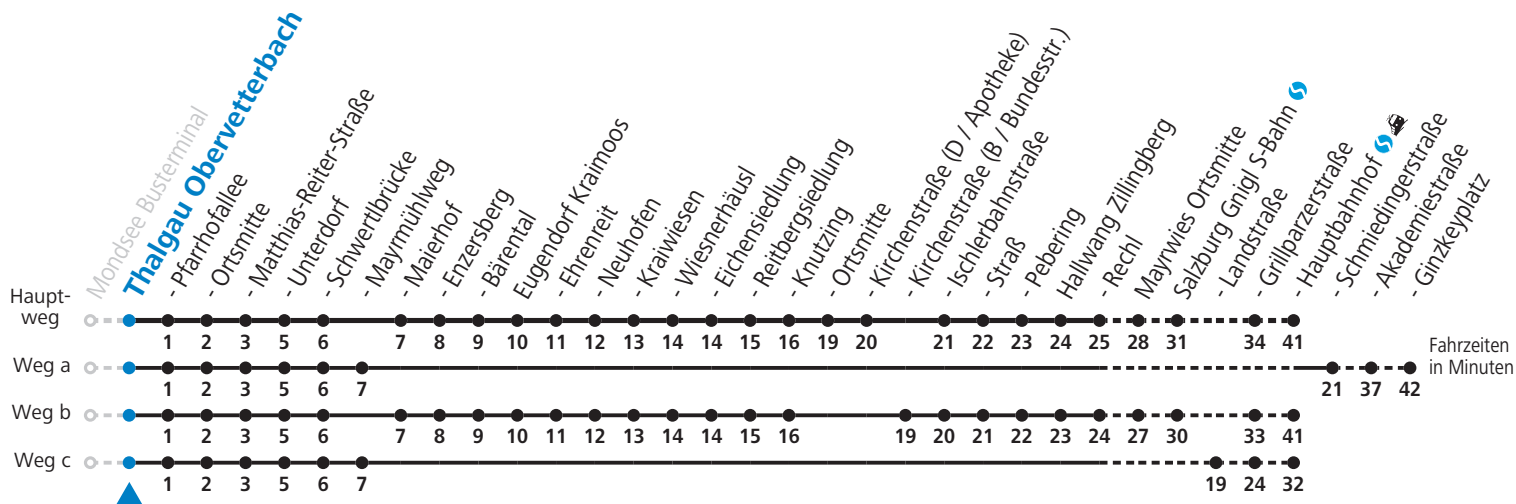

gültig ab 12.12.2021.

Alle Angaben ohne Gewähr.

Montag bis Freitag					Samstag			Sonn- und Feiertag	
5	25	45			5	29	59	5	44
6	15_b	36	39_a	46_d^{fg} 46_b^S 50_c 55	6	29	51_{de}^{fg} 59	6	44
7	09_a	16_b	39_a	46	7	29	59	7	44
8	00	30			8	29	59	8	44
9	00	30			9	29	59	9	44
10	00	30			10	29	59	10	44
11	00	30			11	29	59	11	44
12	00	30			12	29	59	12	44
13	00	30			13	29	59	13	44
14	00	30			14	29	59	14	44
15	00	30			15	29	59	15	44
16	00	30			16	29	59	16	44
17	00	30			17	29	59	17	44
18	00	29	59		18	29	59	18	44
19	29				19	29	59	19	44
20	29				20	29		20	54
21	54				21	54		21	54
22	54				22	54		22	54

S = nur Montag bis Freitag, wenn Schultag in Salzburg
a = fährt Weg a
b = fährt Weg b
c = fährt Weg c

d = bis Thalgau Ortsmitte
e = nur Samstag wenn Schultag lt. Kalender WSH Felbertal, auch 08.07.2022
f = Fahrt der Linie 143
g = verkehrt weiter nach Hof - Ebenau

Am 24.12. und 31.12. (sofern nicht Sonntag) gilt der Samstag-Fahrplan

Ferien im Bundesland Salzburg: 24.12.2021 bis 09.01.2022, 14. bis 20.02., 09. bis 18.04., 09.07. bis 11.09., 24.09. und 26.10. bis 02.11.2022 (Vorbehaltlich Änderungen durch die Schulbehörde)

Ferien im Bundesland Oberösterreich: 24.12.2021 bis 09.01.2022, 21. bis 27.02., 09. bis 18.04., 04.05., 09.07. bis 11.09. und 26.10. bis 02.11.2022 (Vorbehaltlich Änderungen durch die Schulbehörde)

Auf Grund der Linienlänge können nicht alle bedienten Zwischenhalte im Linienverlauf dargestellt werden. Alle Details siehe Linienfahrplan unter www.salzburg-verkehr.at