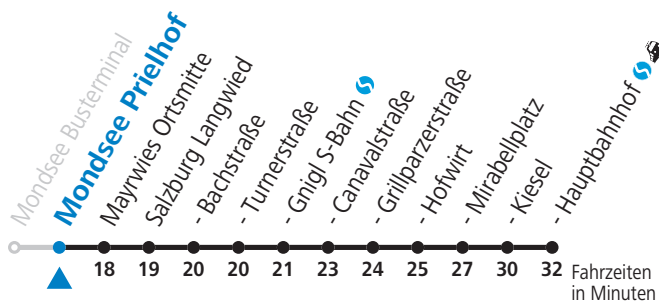

gültig ab 12.12.2021.

Alle Angaben ohne Gewähr.

Montag bis Freitag

6 38

Am 24.12. und 31.12. (sofern nicht Sonntag) gilt der Samstag-Fahrplan

Ferien im Bundesland Salzburg: 24.12.2021 bis 09.01.2022, 14. bis 20.02., 09. bis 18.04., 09.07. bis 11.09., 24.09. und 26.10. bis 02.11.2022 (Vorbehaltlich Änderungen durch die Schulbehörde)

Ferien im Bundesland Oberösterreich: 24.12.2021 bis 09.01.2022, 21. bis 27.02., 09. bis 18.04., 04.05., 09.07. bis 11.09. und 26.10. bis 02.11.2022 (Vorbehaltlich Änderungen durch die Schulbehörde)

Auf Grund der Linienlänge können nicht alle bedienten Zwischenhalte im Linienverlauf dargestellt werden. Alle Details siehe Linienfahrplan unter www.salzburg-verkehr.at