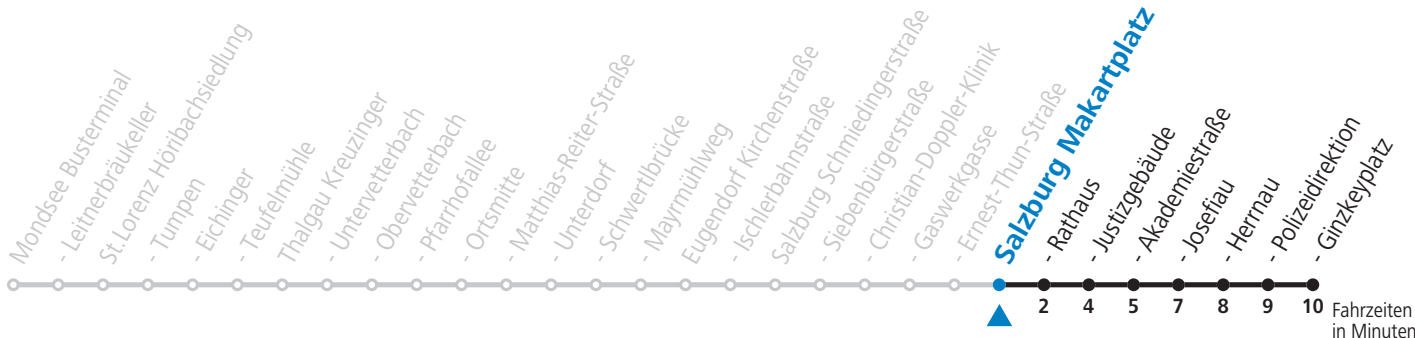

gültig ab 12.12.2021.

Alle Angaben ohne Gewähr.

Montag bis Freitag

7	10	29^a	40
8	10		

S = nur Montag bis Freitag, wenn Schultag in Salzburg   a = Fahrt der Linie 144

Am 24.12. und 31.12. (sofern nicht Sonntag) gilt der Samstag-Fahrplan

Ferien im Bundesland Salzburg: 24.12.2021 bis 09.01.2022, 14. bis 20.02., 09. bis 18.04., 09.07. bis 11.09., 24.09. und 26.10. bis 02.11.2022 (Vorbehaltlich Änderungen durch die Schulbehörde)

Ferien im Bundesland Oberösterreich: 24.12.2021 bis 09.01.2022, 21. bis 27.02., 09. bis 18.04., 04.05., 09.07. bis 11.09. und 26.10. bis 02.11.2022 (Vorbehaltlich Änderungen durch die Schulbehörde)