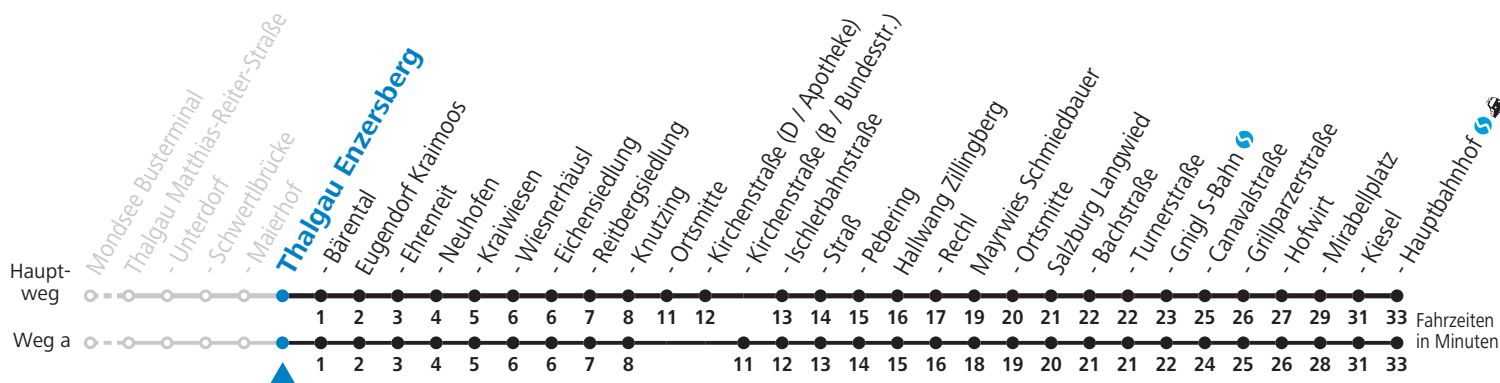

gültig ab 12.12.2021.

Alle Angaben ohne Gewähr.

Montag bis Freitag					Samstag				Sonn- und Feiertag	
5	33	53			5	37			5	52
6	23_a	34_{Sb}^c	44	54_a^S	6	07	37	42_b^c	6	52
7	03	24_a	35_{Sb}^c	54	7	07	37		7	52
8	08	38			8	07	37		8	52
9	08	38			9	07	37		9	52
10	08	38			10	07	37		10	52
11	08	38			11	07	37		11	52
12	08	38			12	07	37		12	52
13	08	38			13	07	37		13	52
14	08	38			14	07	37		14	52
15	08	38			15	07	37		15	52
16	08	38			16	07	37		16	52
17	08	38			17	07	37		17	52
18	08	37			18	07	37		18	52
19	07	37			19	07	37		19	52
20	37				20	07	37			
									21	02
22	02				22	02			22	02
23	02				23	02			23	02

S = nur Montag bis Freitag, wenn Schultag in Salzburg   a = fährt Weg a   b = Fahrt der Linie 153   c = verkehrt weiter nach Plainfeld - Koppl

Am 24.12. und 31.12. (sofern nicht Sonntag) gilt der Samstag-Fahrplan

Ferien im Bundesland Salzburg: 24.12.2021 bis 09.01.2022, 14. bis 20.02., 09. bis 18.04., 09.07. bis 11.09., 24.09. und 26.10. bis 02.11.2022 (Vorbehaltlich Änderungen durch die Schulbehörde)

Ferien im Bundesland Oberösterreich: 24.12.2021 bis 09.01.2022, 21. bis 27.02., 09. bis 18.04., 04.05., 09.07. bis 11.09. und 26.10. bis 02.11.2022 (Vorbehaltlich Änderungen durch die Schulbehörde)