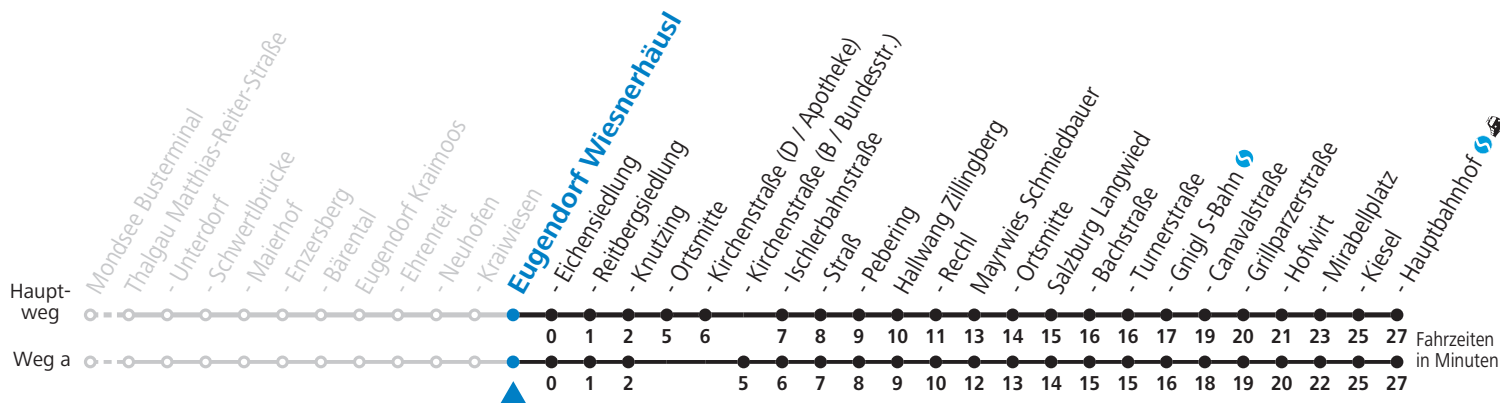

gültig ab 12.12.2021.

Alle Angaben ohne Gewähr.

Montag bis Freitag			Samstag			Sonn- und Feiertag	
5	39	59	5	43		5	58
6	29_a	50	6	13	43	6	58
7	00_a^S	09 30_b^S 30_a	7	13	43	7	58
8	00	14 44	8	13	43	8	58
9	14	44	9	13	43	9	58
10	14	44	10	13	43	10	58
11	14	44	11	13	43	11	58
12	14	44	12	13	43	12	58
13	14	44	13	13	43	13	58
14	14	44	14	13	43	14	58
15	14	44	15	13	43	15	58
16	14	44	16	13	43	16	58
17	14	44	17	13	43	17	58
18	14	43	18	13	43	18	58
19	13	43	19	13	43	19	58
20	43		20	13	43		
						21	08
22	08		22	08		22	08
23	08		23	08		23	08

S = nur Montag bis Freitag, wenn Schultag in Salzburg   a = fährt Weg a   b = bis Eugendorf Ortsmitte

Am 24.12. und 31.12. (sofern nicht Sonntag) gilt der Samstag-Fahrplan

Ferien im Bundesland Salzburg: 24.12.2021 bis 09.01.2022, 14. bis 20.02., 09. bis 18.04., 09.07. bis 11.09., 24.09. und 26.10. bis 02.11.2022 (Vorbehaltlich Änderungen durch die Schulbehörde)

Ferien im Bundesland Oberösterreich: 24.12.2021 bis 09.01.2022, 21. bis 27.02., 09. bis 18.04., 04.05., 09.07. bis 11.09. und 26.10. bis 02.11.2022 (Vorbehaltlich Änderungen durch die Schulbehörde)