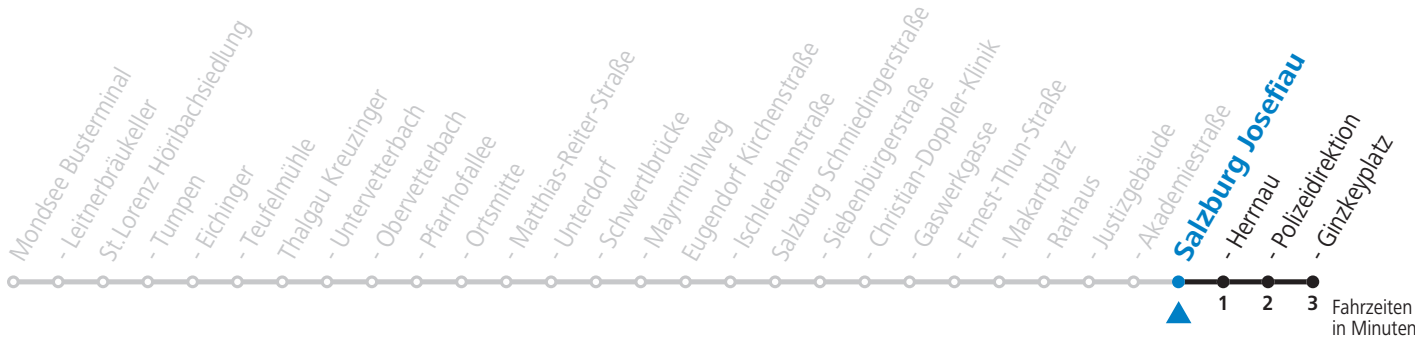

gültig ab 12.12.2021.

Alle Angaben ohne Gewähr.

Montag bis Freitag

7	18	36^a	48
8	18		

S = nur Montag bis Freitag, wenn Schultag in Salzburg   a = Fahrt der Linie 144

Am 24.12. und 31.12. (sofern nicht Sonntag) gilt der Samstag-Fahrplan

Ferien im Bundesland Salzburg: 24.12.2021 bis 09.01.2022, 14. bis 20.02., 09. bis 18.04., 09.07. bis 11.09., 24.09. und 26.10. bis 02.11.2022 (Vorbehaltlich Änderungen durch die Schulbehörde)

Ferien im Bundesland Oberösterreich: 24.12.2021 bis 09.01.2022, 21. bis 27.02., 09. bis 18.04., 04.05., 09.07. bis 11.09. und 26.10. bis 02.11.2022 (Vorbehaltlich Änderungen durch die Schulbehörde)