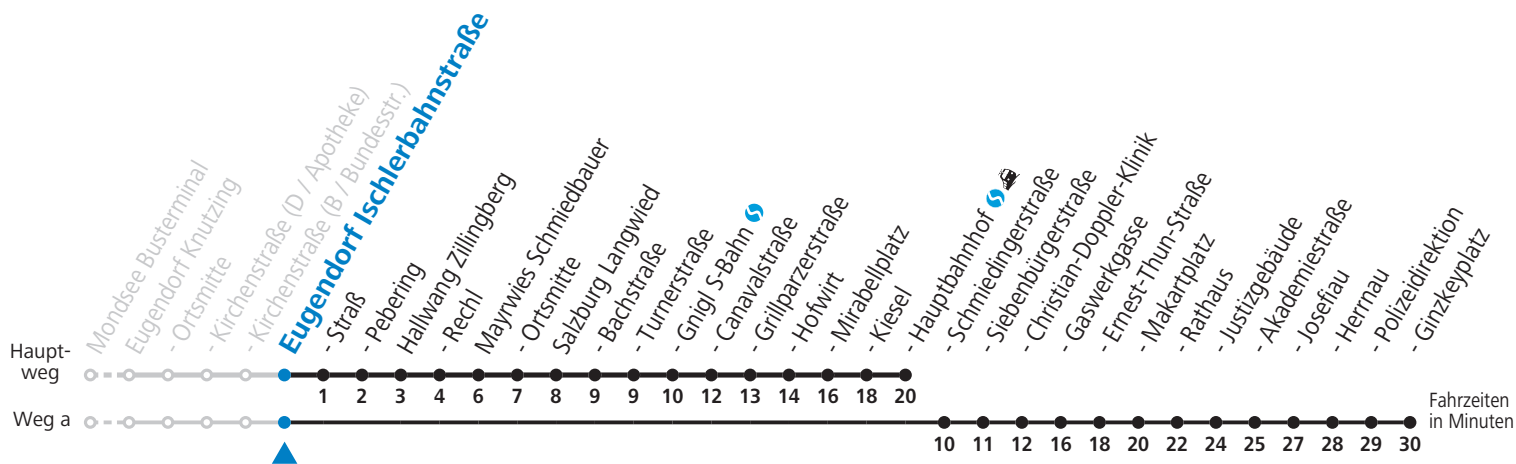

gültig ab 12.12.2021.

Alle Angaben ohne Gewähr.

Montag bis Freitag					Samstag			Sonn- und Feiertag	
5	46				5	50			
6	06	35	57		6	20	50	6	05
7	06_S	09^b_{as}	16	36	7	20	50	7	05
8	07	21	51		8	20	50	8	05
9	21	51			9	20	50	9	05
10	21	51			10	20	50	10	05
11	21	51			11	20	50	11	05
12	21	51			12	20	50	12	05
13	21	51			13	20	50	13	05
14	21	51			14	20	50	14	05
15	21	51			15	20	50	15	05
16	21	51			16	20	50	16	05
17	21	51			17	20	50	17	05
18	21	50			18	20	50	18	05
19	20	50			19	20	50	19	05
20	50				20	20	50	20	05
								21	15
22	15				22	15		22	15
23	15				23	15		23	15

S = nur Montag bis Freitag, wenn Schultag in Salzburg   a = fährt Weg a   b = Fahrt der Linie 144

Am 24.12. und 31.12. (sofern nicht Sonntag) gilt der Samstag-Fahrplan

Ferien im Bundesland Salzburg: 24.12.2021 bis 09.01.2022, 14. bis 20.02., 09. bis 18.04., 09.07. bis 11.09., 24.09. und 26.10. bis 02.11.2022 (Vorbehaltlich Änderungen durch die Schulbehörde)

Ferien im Bundesland Oberösterreich: 24.12.2021 bis 09.01.2022, 21. bis 27.02., 09. bis 18.04., 04.05., 09.07. bis 11.09. und 26.10. bis 02.11.2022 (Vorbehaltlich Änderungen durch die Schulbehörde)