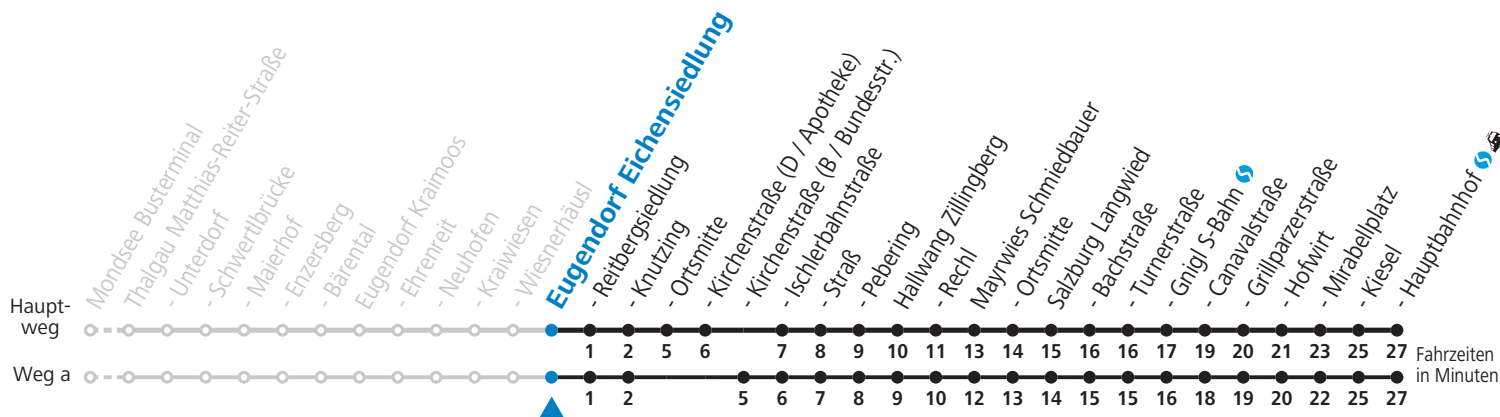

gültig ab 12.12.2021.

Alle Angaben ohne Gewähr.

Montag bis Freitag				Samstag			Sonn- und Feiertag	
5	39	59		5	43		5	58
6	29_a	50		6	13	43	6	58
7	00_a^S	09	30_b^S 30_a	7	13	43	7	58
8	00	14	44	8	13	43	8	58
9	14	44		9	13	43	9	58
10	14	44		10	13	43	10	58
11	14	44		11	13	43	11	58
12	14	44		12	13	43	12	58
13	14	44		13	13	43	13	58
14	14	44		14	13	43	14	58
15	14	44		15	13	43	15	58
16	14	44		16	13	43	16	58
17	14	44		17	13	43	17	58
18	14	43		18	13	43	18	58
19	13	43		19	13	43	19	58
20	43			20	13	43		
							21	08
22	08			22	08		22	08
23	08			23	08		23	08

S = nur Montag bis Freitag, wenn Schultag in Salzburg   a = fährt Weg a   b = bis Eugendorf Ortsmitte

Am 24.12. und 31.12. (sofern nicht Sonntag) gilt der Samstag-Fahrplan

Ferien im Bundesland Salzburg: 24.12.2021 bis 09.01.2022, 14. bis 20.02., 09. bis 18.04., 09.07. bis 11.09., 24.09. und 26.10. bis 02.11.2022 (Vorbehaltlich Änderungen durch die Schulbehörde)

Ferien im Bundesland Oberösterreich: 24.12.2021 bis 09.01.2022, 21. bis 27.02., 09. bis 18.04., 04.05., 09.07. bis 11.09. und 26.10. bis 02.11.2022 (Vorbehaltlich Änderungen durch die Schulbehörde)