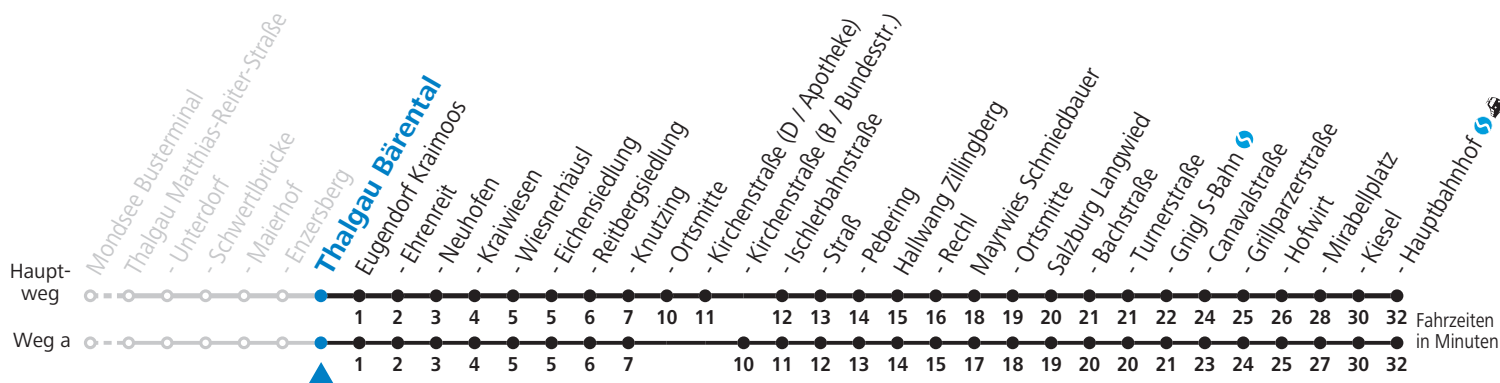

gültig ab 12.12.2021.

Alle Angaben ohne Gewähr.

Montag bis Freitag				Samstag			Sonn- und Feiertag	
5	34	54		5	38		5	53
6	24_a	45	55_a^S	6	08	38	6	53
7	04	25_a	55	7	08	38	7	53
8	09	39		8	08	38	8	53
9	09	39		9	08	38	9	53
10	09	39		10	08	38	10	53
11	09	39		11	08	38	11	53
12	09	39		12	08	38	12	53
13	09	39		13	08	38	13	53
14	09	39		14	08	38	14	53
15	09	39		15	08	38	15	53
16	09	39		16	08	38	16	53
17	09	39		17	08	38	17	53
18	09	38		18	08	38	18	53
19	08	38		19	08	38	19	53
20	38			20	08	38		
							21	03
22	03			22	03		22	03
23	03			23	03		23	03

S = nur Montag bis Freitag, wenn Schultag in Salzburg   a = fährt Weg a

Am 24.12. und 31.12. (sofern nicht Sonntag) gilt der Samstag-Fahrplan

Ferien im Bundesland Salzburg: 24.12.2021 bis 09.01.2022, 14. bis 20.02., 09. bis 18.04., 09.07. bis 11.09., 24.09. und 26.10. bis 02.11.2022 (Vorbehaltlich Änderungen durch die Schulbehörde)

Ferien im Bundesland Oberösterreich: 24.12.2021 bis 09.01.2022, 21. bis 27.02., 09. bis 18.04., 04.05., 09.07. bis 11.09. und 26.10. bis 02.11.2022 (Vorbehaltlich Änderungen durch die Schulbehörde)