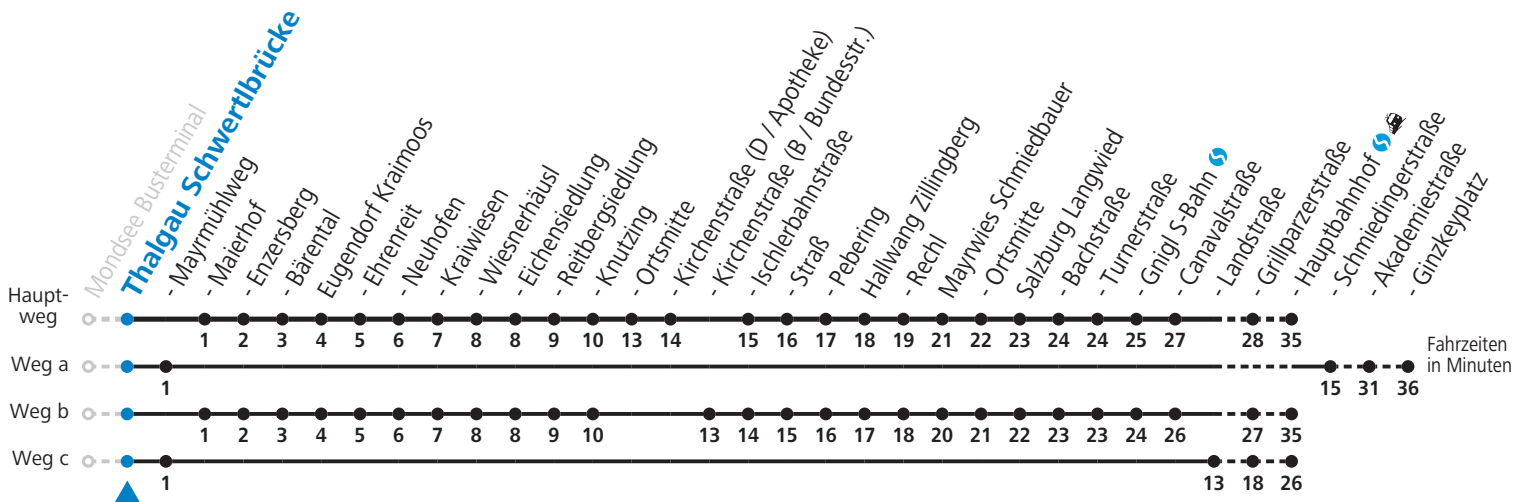

gültig ab 12.12.2021.

Alle Angaben ohne Gewähr.

Montag bis Freitag				Samstag			Sonn- und Feiertag	
5	31	51		5	35		5	50
6	21_b	41_c^S	42 45_a 51_c^S 52_b^S 56_c	6	05	35	6	50
7	01	15_a	22_b 33_{Sd}^e 45_a 52	7	05	35	7	50
8	06	36		8	05	35	8	50
9	06	36		9	05	35	9	50
10	06	36		10	05	35	10	50
11	06	36		11	05	35	11	50
12	06	36		12	05	35	12	50
13	06	36		13	05	35	13	50
14	06	36		14	05	35	14	50
15	06	36		15	05	35	15	50
16	06	36		16	05	35	16	50
17	06	36		17	05	35	17	50
18	06	35		18	05	35	18	50
19	05	35		19	05	35	19	50
20	35			20	05	35		
							21	00
22	00			22	00		22	00
23	00			23	00		23	00

S = nur Montag bis Freitag, wenn Schultag in Salzburg   b = fährt Weg b   d = Fahrt der Linie 153   e = verkehrt weiter nach Plainfeld - Koppl
a = fährt Weg a   c = fährt Weg c

Am 24.12. und 31.12. (sofern nicht Sonntag) gilt der Samstag-Fahrplan

Ferien im Bundesland Salzburg: 24.12.2021 bis 09.01.2022, 14. bis 20.02., 09. bis 18.04., 09.07. bis 11.09., 24.09. und 26.10. bis 02.11.2022 (Vorbehaltlich Änderungen durch die Schulbehörde)

Ferien im Bundesland Oberösterreich: 24.12.2021 bis 09.01.2022, 21. bis 27.02., 09. bis 18.04., 04.05., 09.07. bis 11.09. und 26.10. bis 02.11.2022 (Vorbehaltlich Änderungen durch die Schulbehörde)

Auf Grund der Linienlänge können nicht alle bedienten Zwischenhalte im Linienverlauf dargestellt werden. Alle Details siehe Linienfahrplan unter www.salzburg-verkehr.at