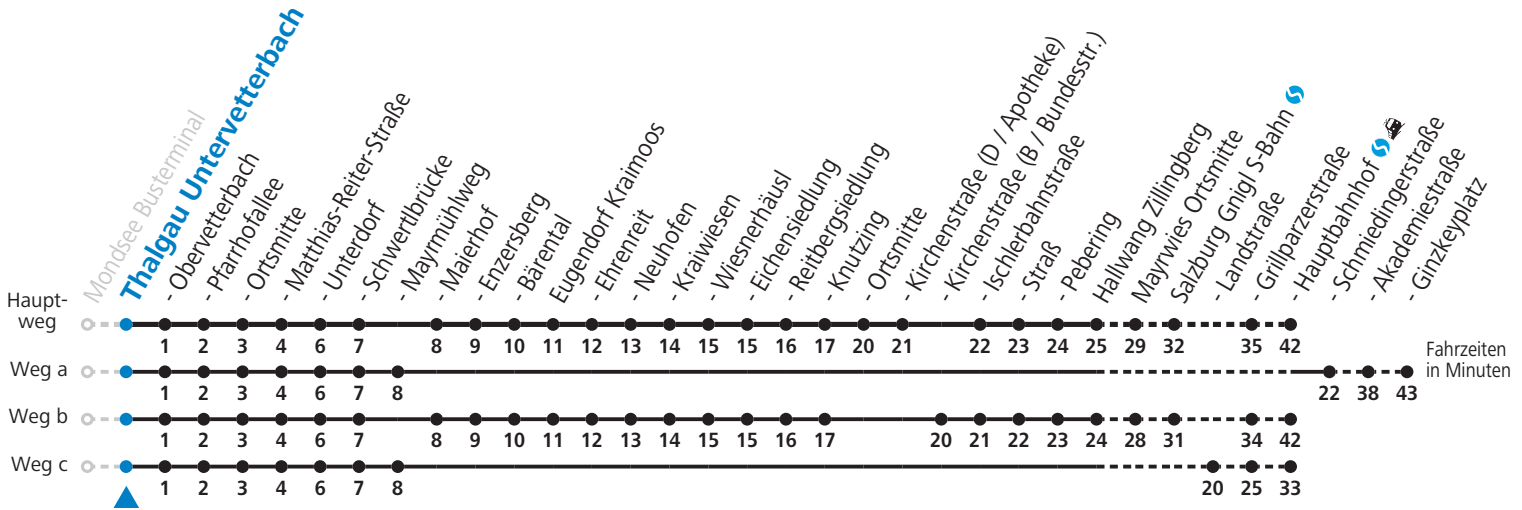

gültig ab 12.12.2021.

Alle Angaben ohne Gewähr.

Montag bis Freitag								Samstag				Sonn- und Feiertag	
5	24	44						5	28	58		5	43
6	14_b	35	38_a	45_{fg}_{ds}	45_b^S	49_c	54	6	28	50_{fg}_{de}	58	6	43
7	08_a	15_b	38_a	45	59			7	28	58		7	43
8	29	59						8	28	58		8	43
9	29	59						9	28	58		9	43
10	29	59						10	28	58		10	43
11	29	59						11	28	58		11	43
12	29	59						12	28	58		12	43
13	29	59						13	28	58		13	43
14	29	59						14	28	58		14	43
15	29	59						15	28	58		15	43
16	29	59						16	28	58		16	43
17	29	59						17	28	58		17	43
18	28	58						18	28	58		18	43
19	28							19	28	58		19	43
20	28							20	28			20	53
21	53							21	53			21	53
22	53							22	53			22	53

S = nur Montag bis Freitag, wenn Schultag in Salzburg
a = fährt Weg a
b = fährt Weg b
c = fährt Weg c

d = bis Thalgau Ortsmitte
e = nur Samstag wenn Schultag lt. Kalender WSH Felbertal, auch 08.07.2022
f = Fahrt der Linie 143
g = verkehrt weiter nach Hof - Ebenau

Am 24.12. und 31.12. (sofern nicht Sonntag) gilt der Samstag-Fahrplan

Ferien im Bundesland Salzburg: 24.12.2021 bis 09.01.2022, 14. bis 20.02., 09. bis 18.04., 09.07. bis 11.09., 24.09. und 26.10. bis 02.11.2022 (Vorbehaltlich Änderungen durch die Schulbehörde)

Ferien im Bundesland Oberösterreich: 24.12.2021 bis 09.01.2022, 21. bis 27.02., 09. bis 18.04., 04.05., 09.07. bis 11.09. und 26.10. bis 02.11.2022 (Vorbehaltlich Änderungen durch die Schulbehörde)

Auf Grund der Linienlänge können nicht alle bedienten Zwischenhalte im Linienverlauf dargestellt werden. Alle Details siehe Linienfahrplan unter www.salzburg-verkehr.at