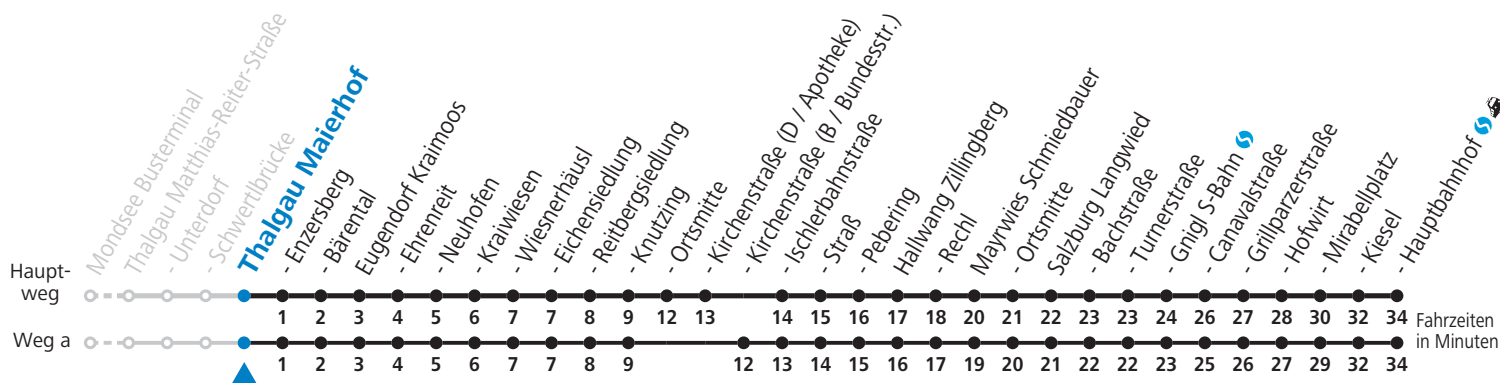

gültig ab 12.12.2021.

Alle Angaben ohne Gewähr.

Montag bis Freitag					Samstag				Sonn- und Feiertag	
5	32	52			5	36			5	51
6	22_a	33_{Sb}^c	43	53_a^S	6	06	36	41_b^c	6	51
7	02	23_a	34_{Sb}^c	53	7	06	36		7	51
8	07	37			8	06	36		8	51
9	07	37			9	06	36		9	51
10	07	37			10	06	36		10	51
11	07	37			11	06	36		11	51
12	07	37			12	06	36		12	51
13	07	37			13	06	36		13	51
14	07	37			14	06	36		14	51
15	07	37			15	06	36		15	51
16	07	37			16	06	36		16	51
17	07	37			17	06	36		17	51
18	07	36			18	06	36		18	51
19	06	36			19	06	36		19	51
20	36				20	06	36			
									21	01
22	01				22	01			22	01
23	01				23	01			23	01

S = nur Montag bis Freitag, wenn Schultag in Salzburg   a = fährt Weg a   b = Fahrt der Linie 153   c = verkehrt weiter nach Plainfeld - Koppl

Am 24.12. und 31.12. (sofern nicht Sonntag) gilt der Samstag-Fahrplan

Ferien im Bundesland Salzburg: 24.12.2021 bis 09.01.2022, 14. bis 20.02., 09. bis 18.04., 09.07. bis 11.09., 24.09. und 26.10. bis 02.11.2022 (Vorbehaltlich Änderungen durch die Schulbehörde)

Ferien im Bundesland Oberösterreich: 24.12.2021 bis 09.01.2022, 21. bis 27.02., 09. bis 18.04., 04.05., 09.07. bis 11.09. und 26.10. bis 02.11.2022 (Vorbehaltlich Änderungen durch die Schulbehörde)